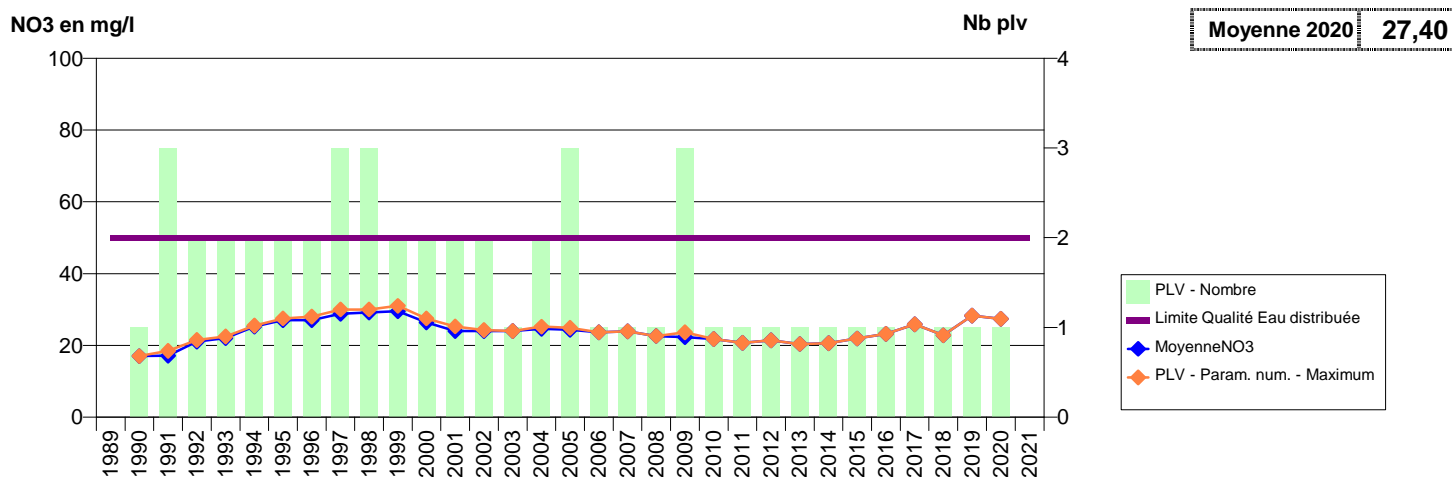

050 -CHAVOY- 000073-02092X0009- SMPGA - REGIE -LE MOULIN DE CHAMPAGNE S1