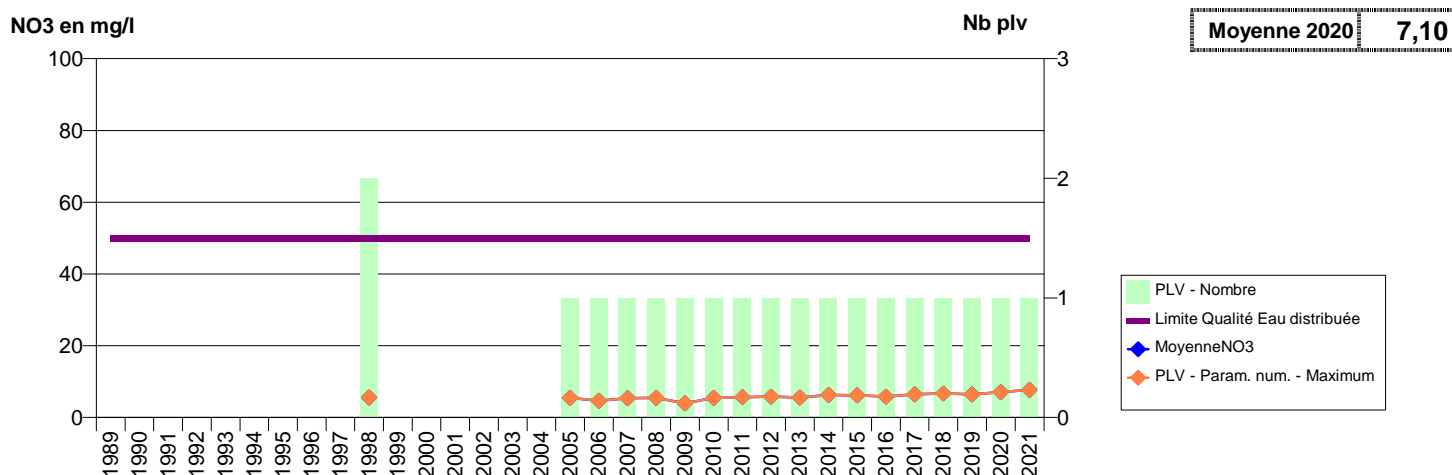

050 - VALOGNES- 001917-00728X0045- CA DU COTENTIN-COEUR COTENTIN-REGIE -LE COUTRE F2