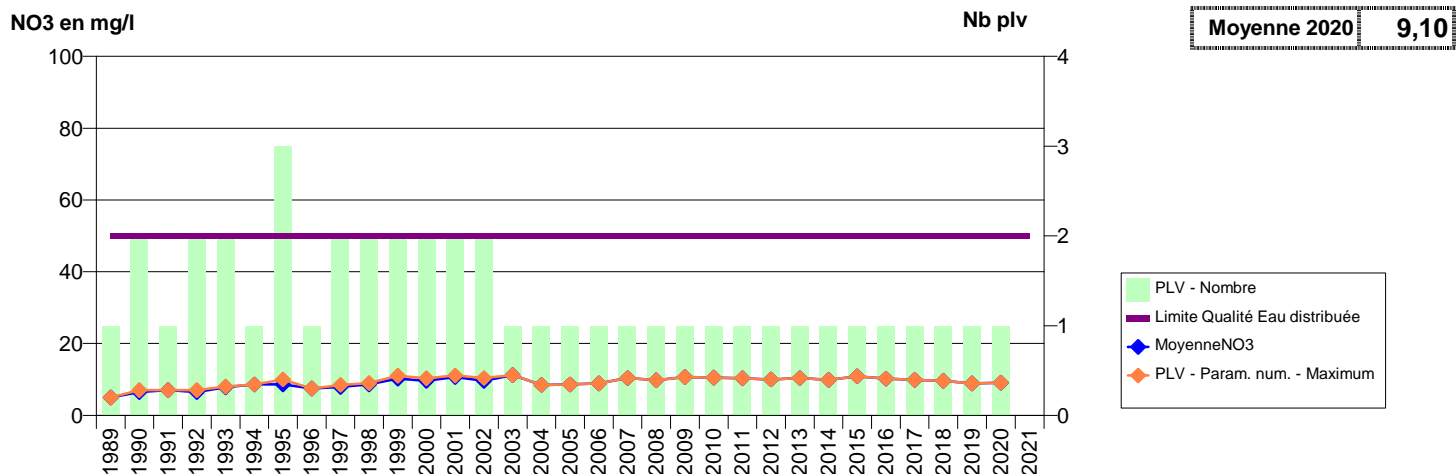

050 -HAGUE (LA)- 000114-00722X0097- CAC - CHERBOURG EN COTENTIN -ROUSSELLERIE F1