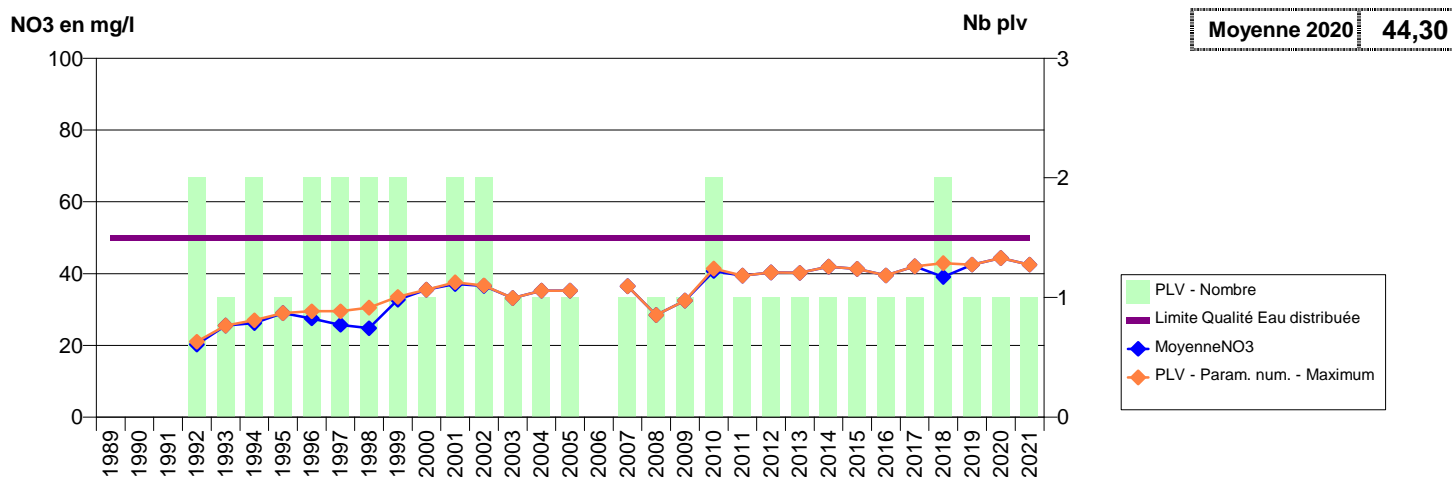

050 -COLOMBE (LA)- 000086-01733X0003- COMMUNE DE VILLEDIEU -PRE DES DOUITS NORD C1