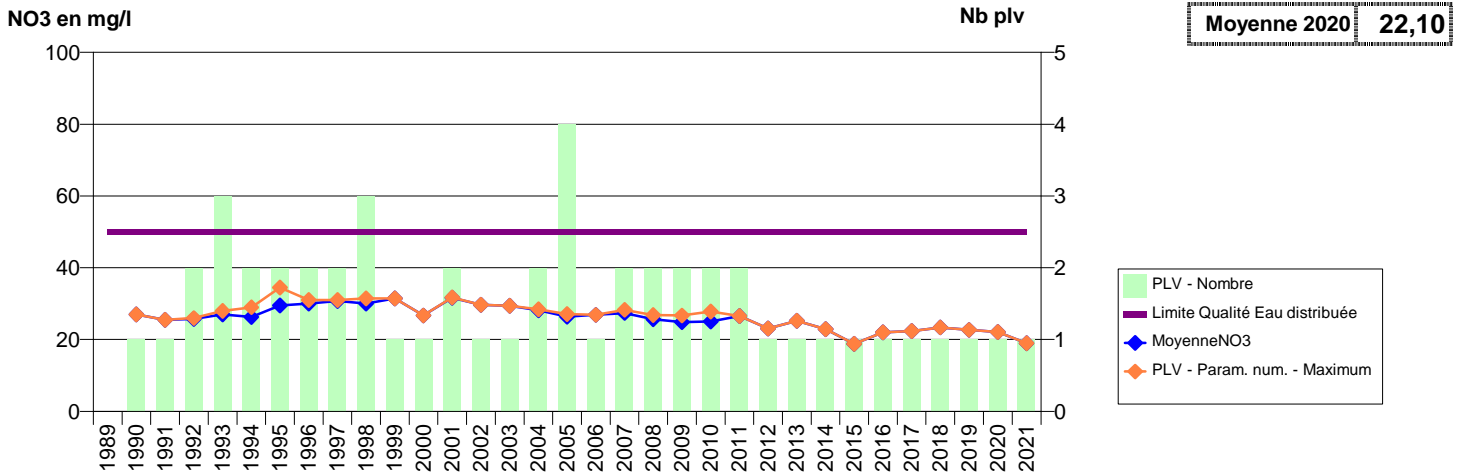

050 -BRIX- 000049-00728X0030- CA DU COTENTIN-COEUR COTENTIN-VEOLI -CHATEAU FREMOND S1