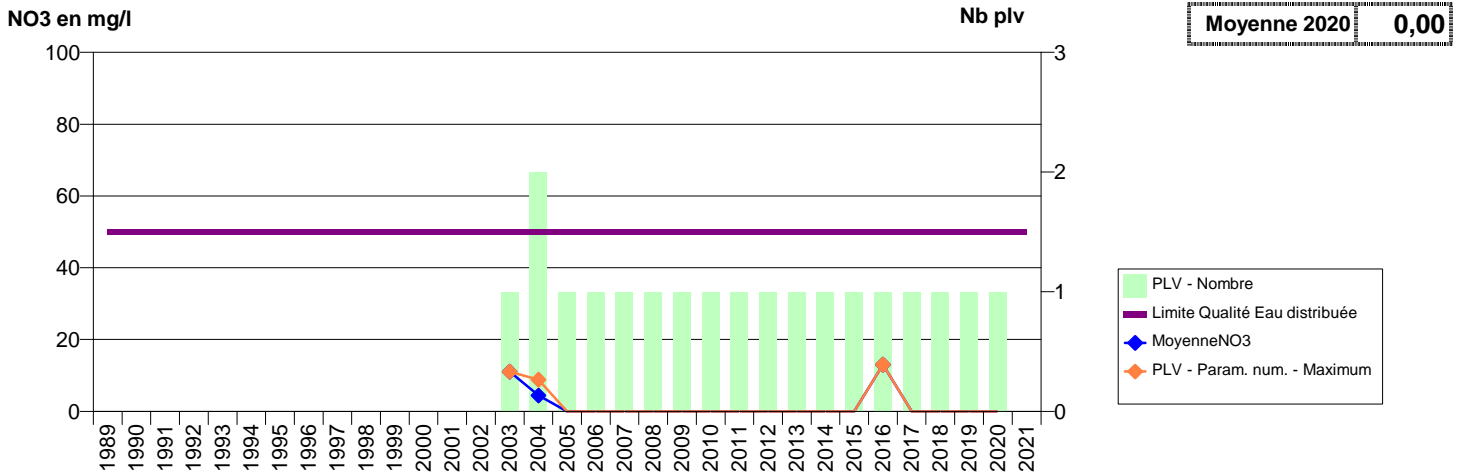

050 -DUCEY-LES CHERIS- 002330-02096X0053- CLEP DE BAIE ET BOCAGE PRODUCTION -LES NOES F2