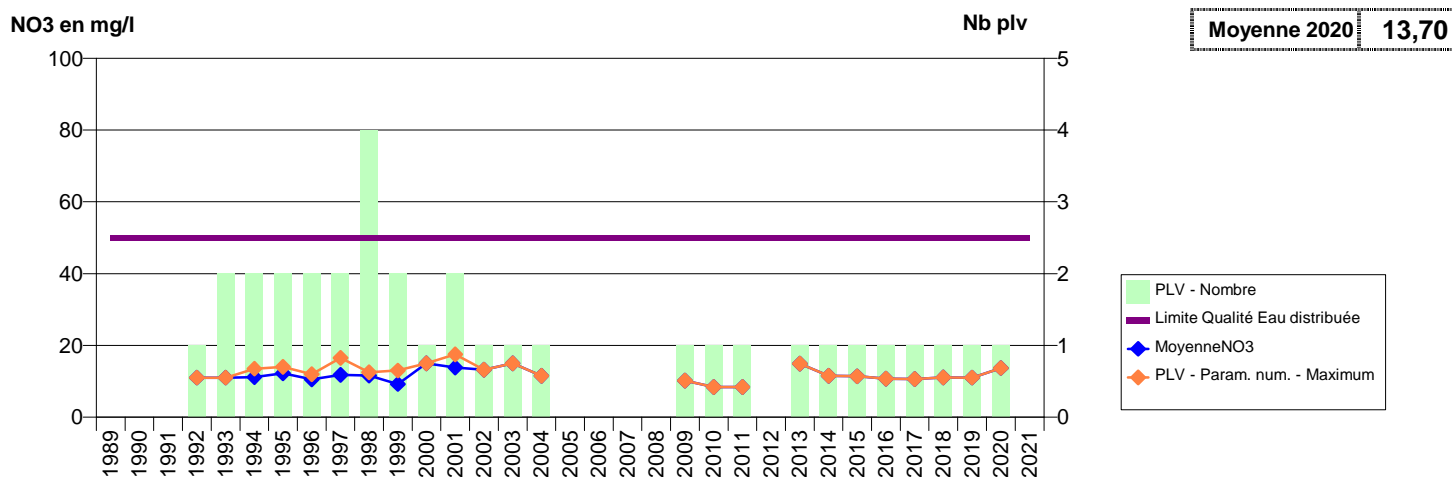

050 -NOTRE-DAME-DE-CENILLY- 000234-01436X0008- CLEP MONTPINCHON -LA HOGUE P4