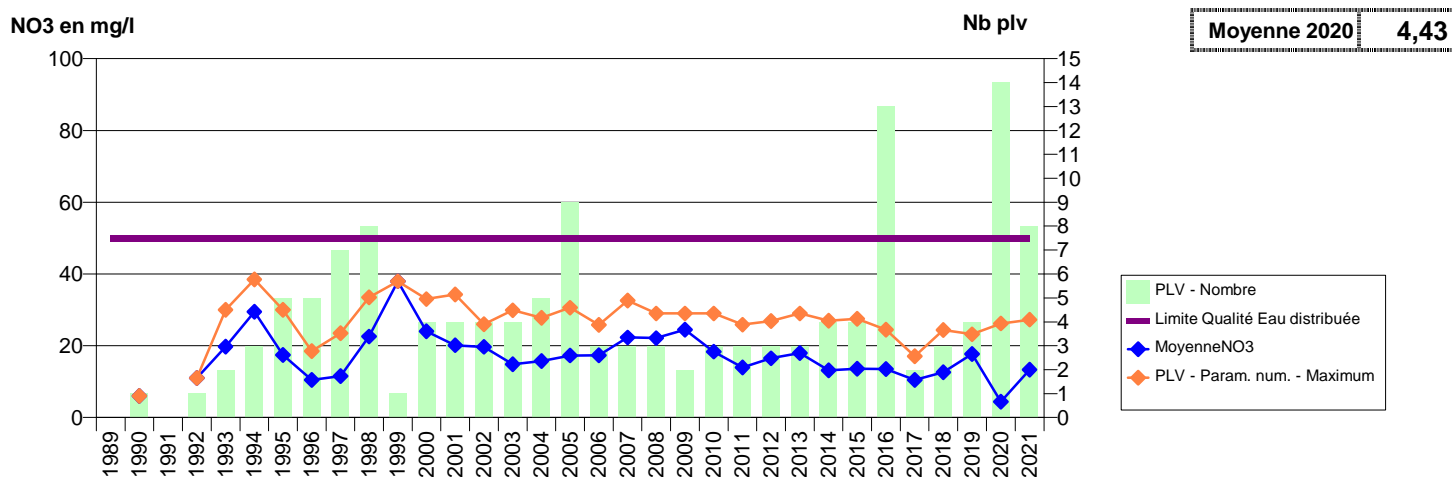

050 -SAINT-LO- 000332-01441X0008- SAINT-LO AGGLO - VEOLIA -RETENUE DU SEMILLY