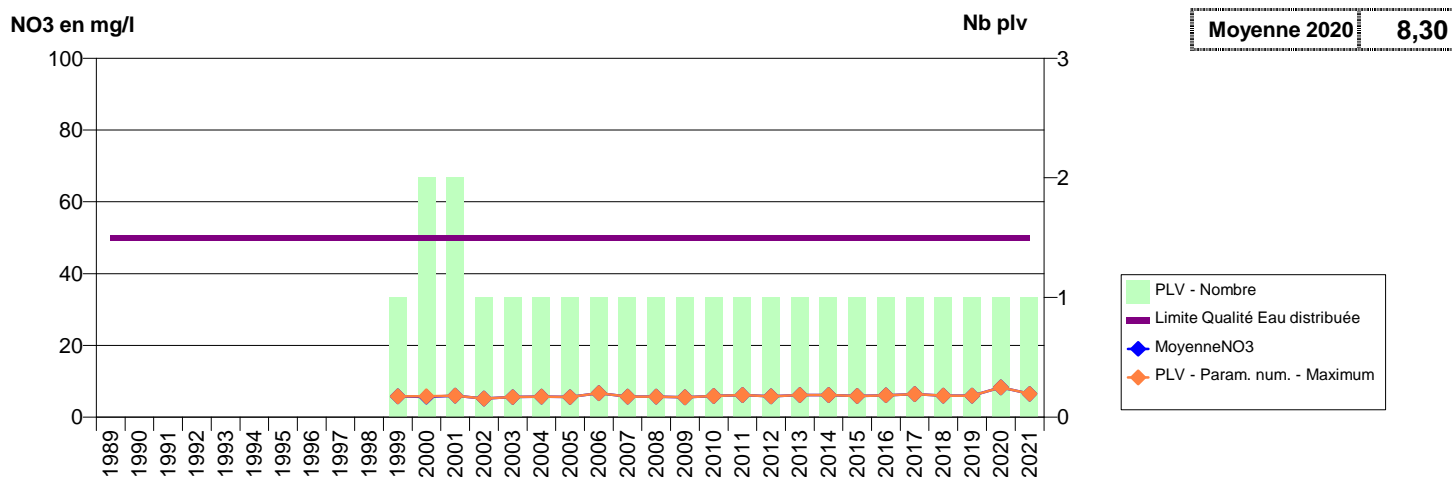

050 -CERISY-LA-SALLE- 001973-01436X0023- CLEP CERISY LA SALLE -LES REBRESSONNIERES S2