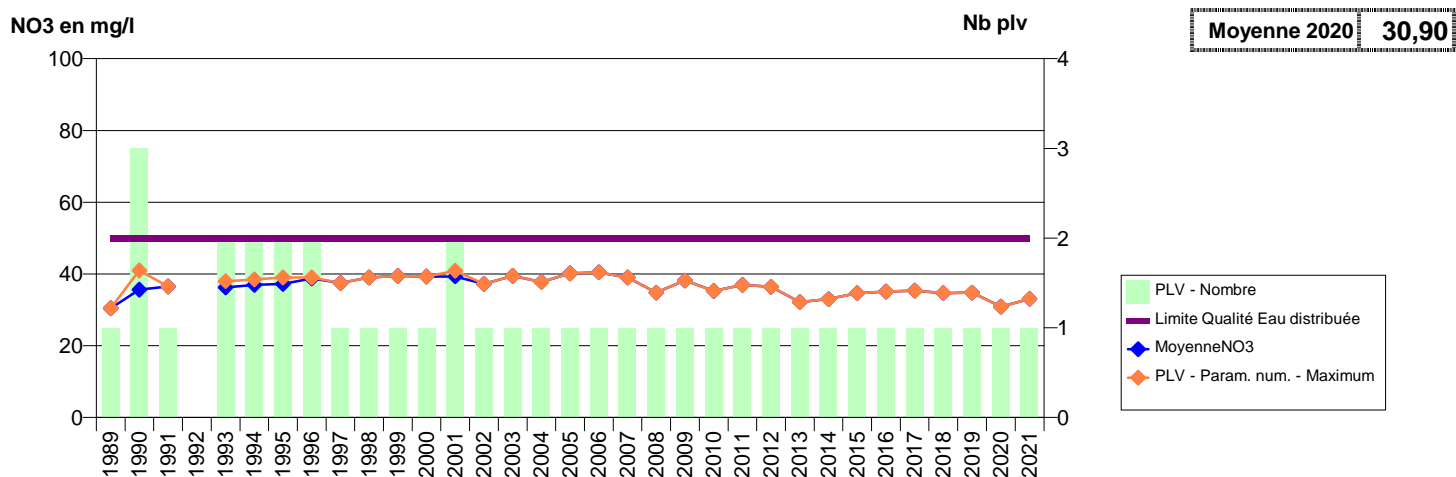

050 -QUETTREVILLE-SUR-SIENNE- 000279-01428X0025- CLEP CERENCES-MONTMARTIN/MER REGIE -RIVIERE LA SIENNE - LA L.

050 -REFFUVEILLE- 000282-02094X0019- CLEP REFFUVEILLE -LES CHEVRILS S1

050 -REFFUVEILLE- 000283-02098X0018- CLEP REFFUVEILLE -LA RUAUDIERE S1