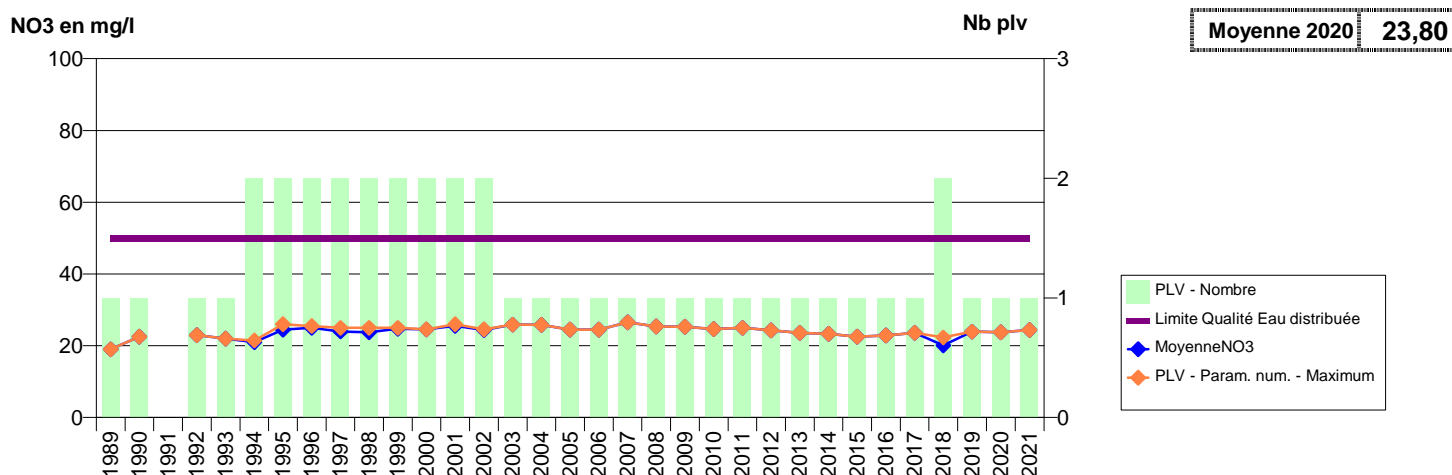

050 -COLOMBE (LA)- 000085-01733X0002- COMMUNE DE VILLEDIEU -PRE DES DOUITS SUD C2