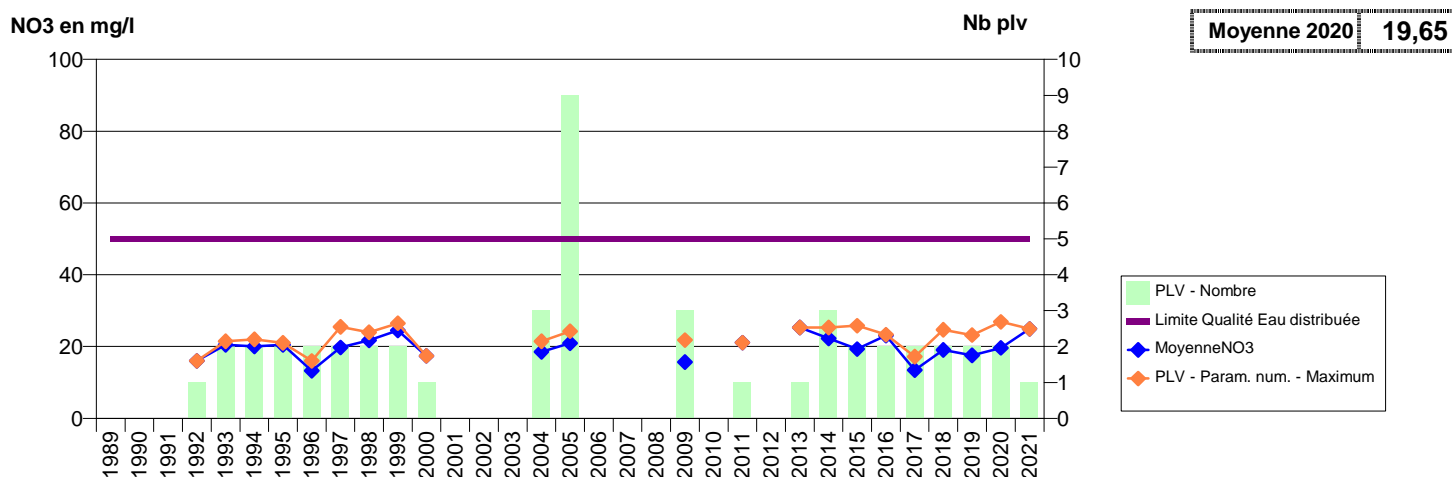

050 -MORTAIN-BOCAGE- 000227-02106X0020- CLEP SAINT HILAIRE - REGIE -R. LA CANCE - LA PELTERIE