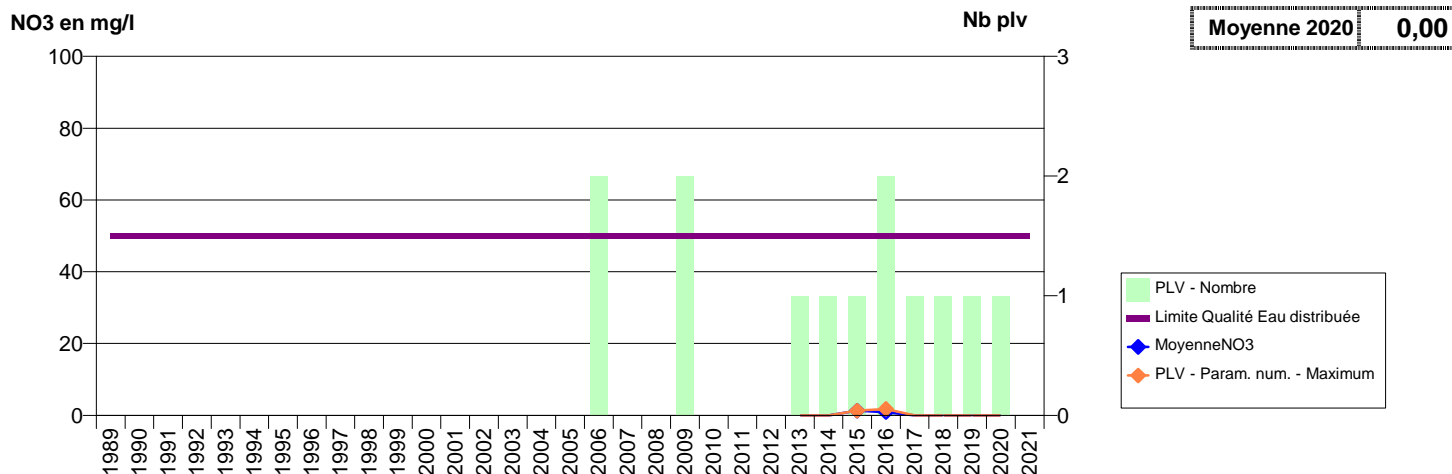

050 -GAVRAY-SUR-SIENNE- 002514-01732X0037- CLEP DE GAVRAY -LA LANDE MARTIN F1