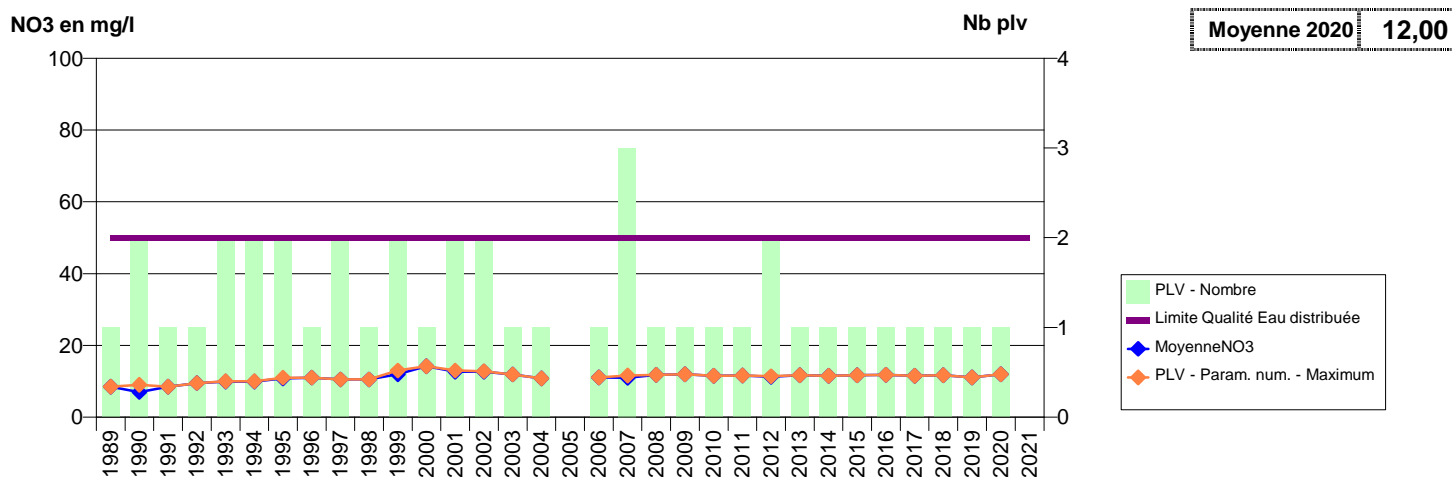

050 -MORTAIN-BOCAGE- 000226-02106X0018- CLEP SAINT HILAIRE - REGIE -LE PRE CREUX S1