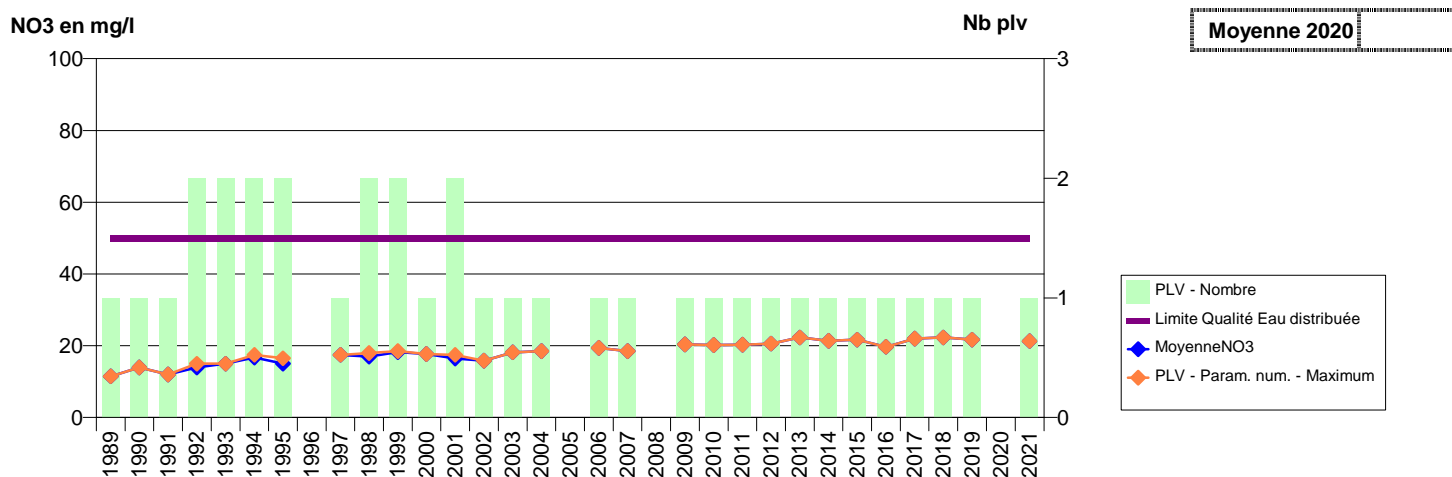

050 -CHERBOURG-EN-COTENTIN - 000402-00723X0082- CAC - CHERBOURG EN COTENTIN -FONTAINE BONDE S1