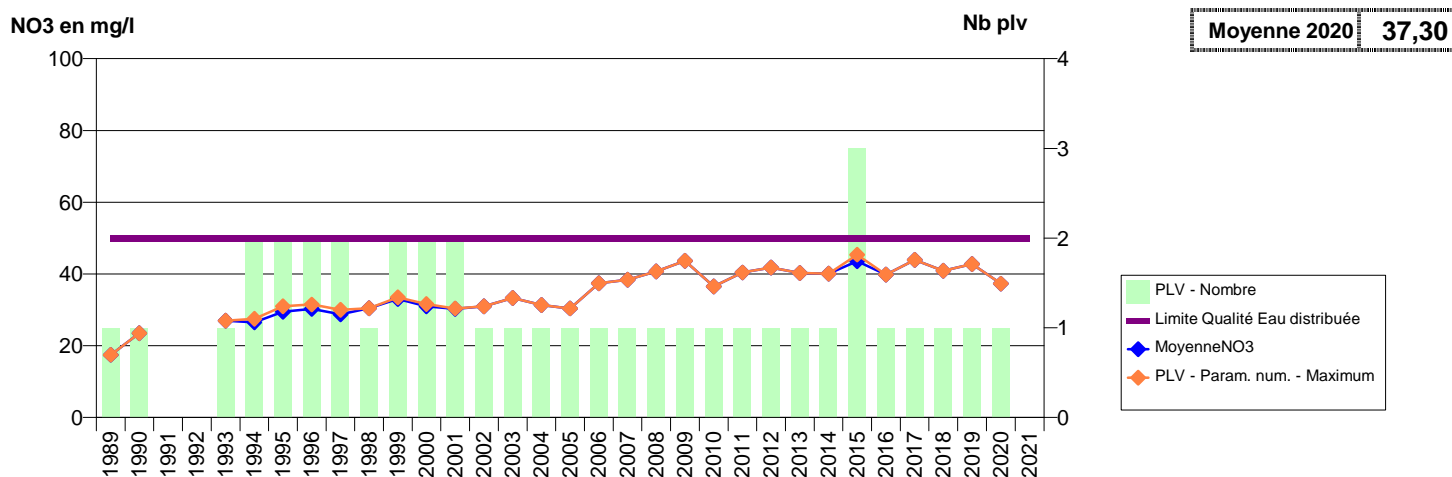

050 -MONTSENELLE - 000170-01164X0018- SMPEP DE L' ISTHME DU COTENTIN -FONTENAY ZONE HAUTE C2