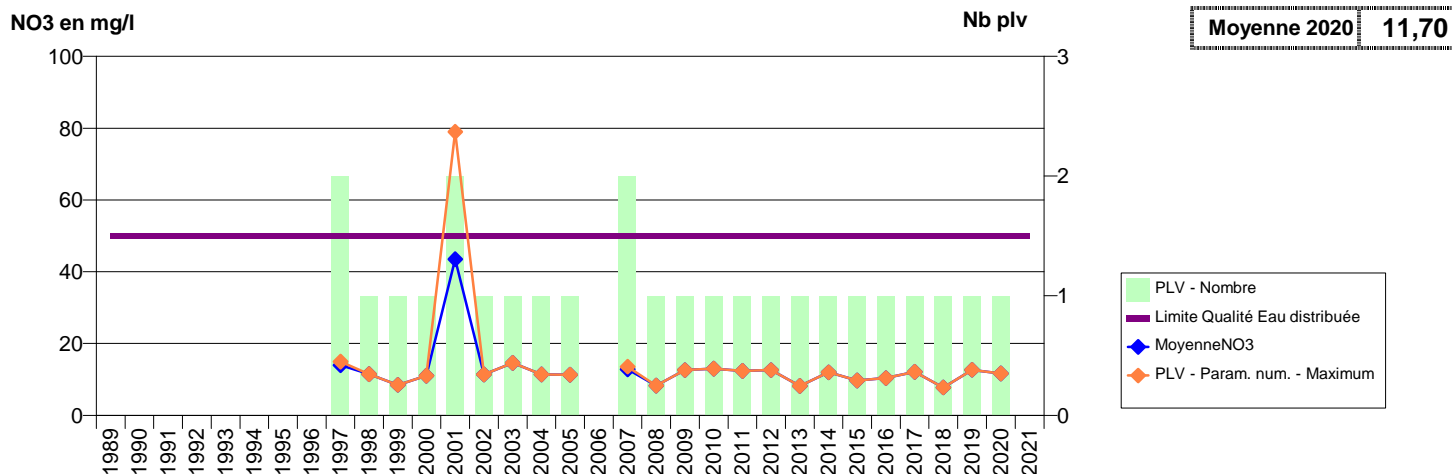

050 -VIEUX-VIEL- 001878-- CLEP PONTORSON -MELANGE CAPTAGE PAPANCE