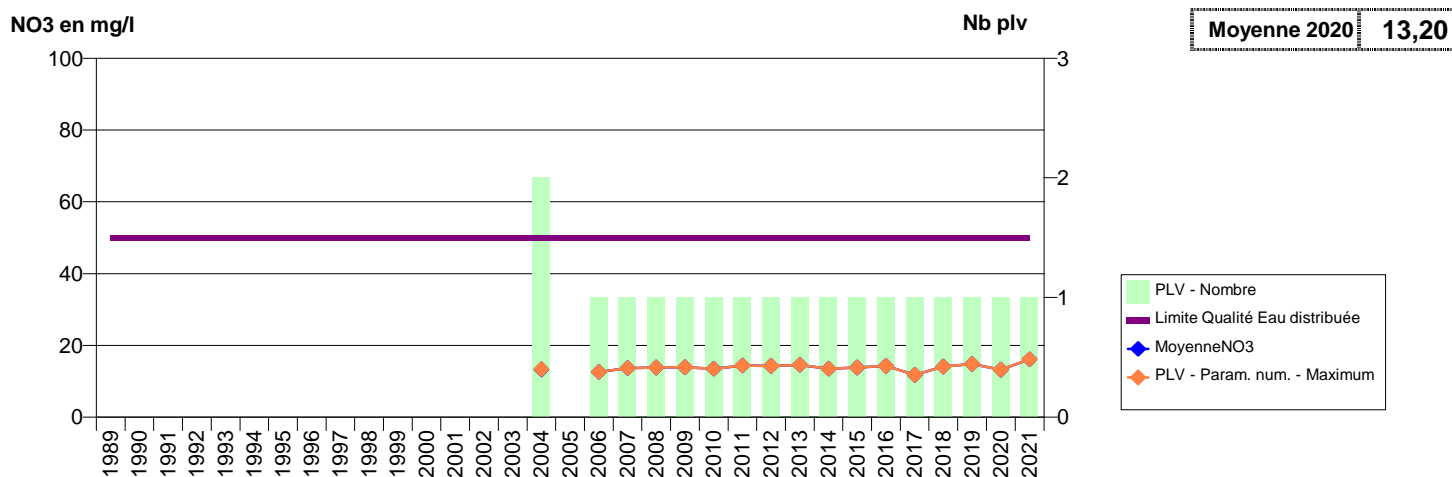

050 -AUVERS- 002396-01172X0102- SMPEP DE L' ISTHME DU COTENTIN -LE MESNIL F1