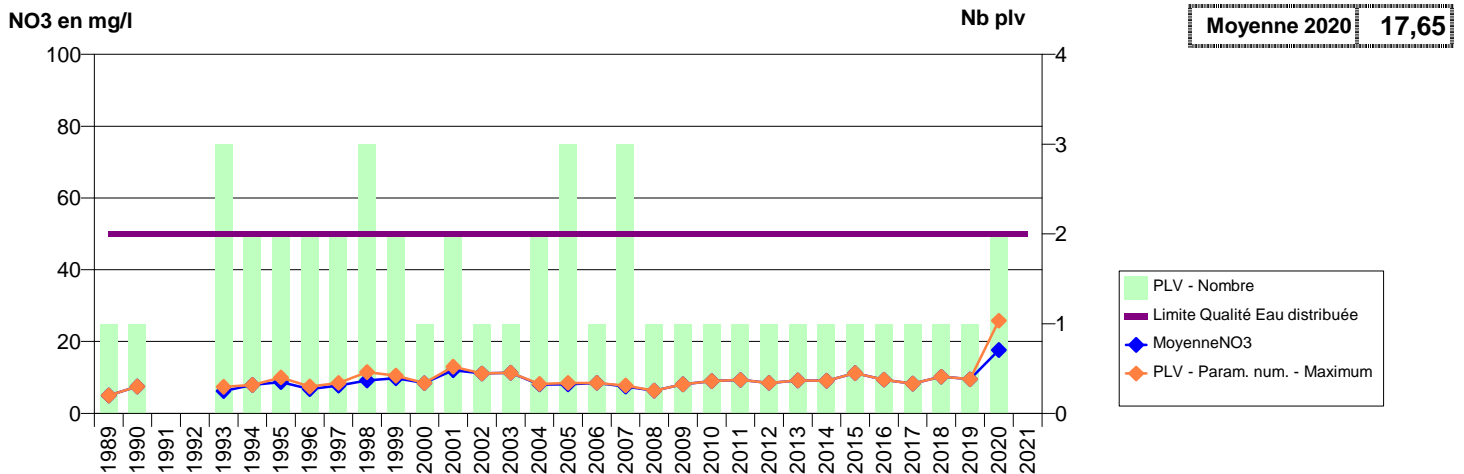

050 -QUETTEHOU- 000271-00732X0007- CA DU COTENTIN - VAL DE SAIRE -LE VALVACHET S1