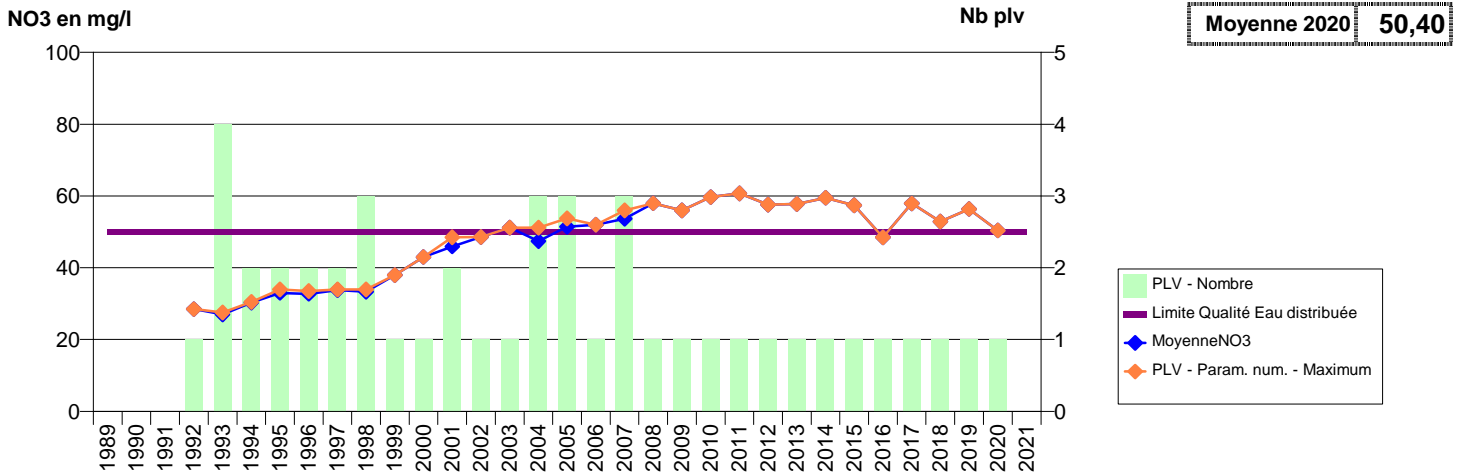

050 -LOLIF- 000185-02091X0002- SMPGA - STGS -LA LOUVETIERE S1