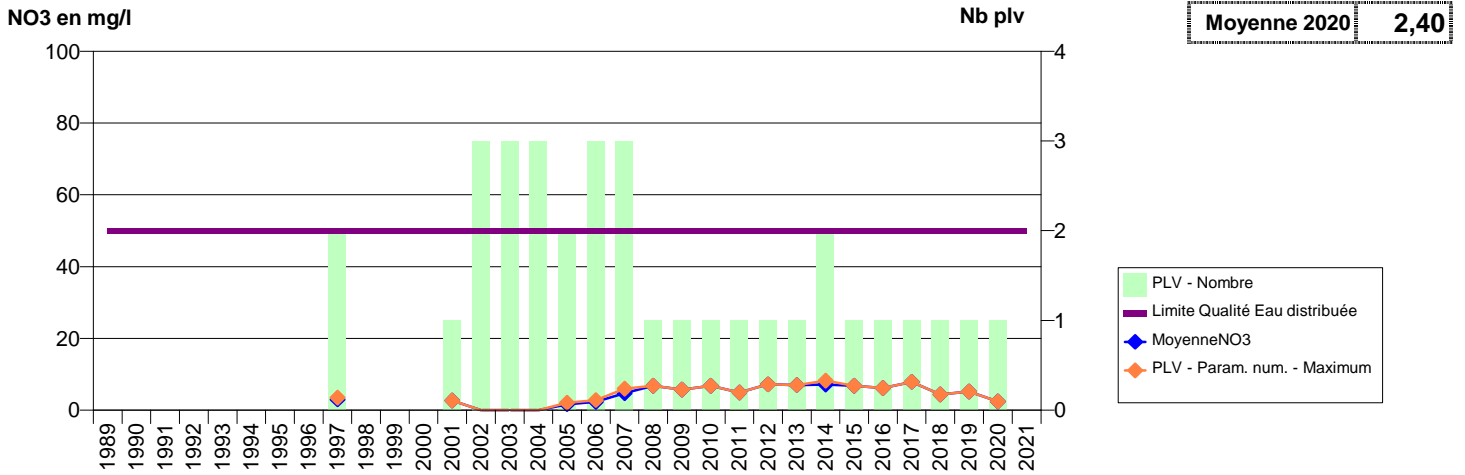

050 -DUCEY-LES CHERIS- 001901-02472X0073- CLEP DE BAIE ET BOCAGE PRODUCTION -LE BAS MONTMOREL P1