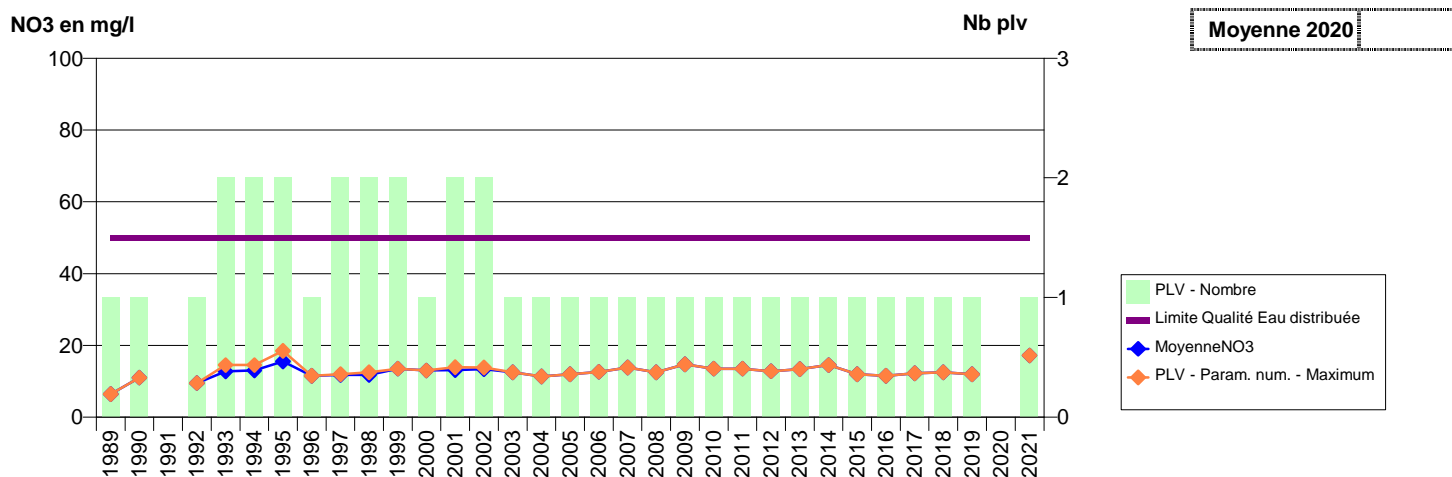

050 -DIGOSVILLE- 000103-00723X0088- CAC - CHERBOURG EN COTENTIN -FOND DU VAL S1