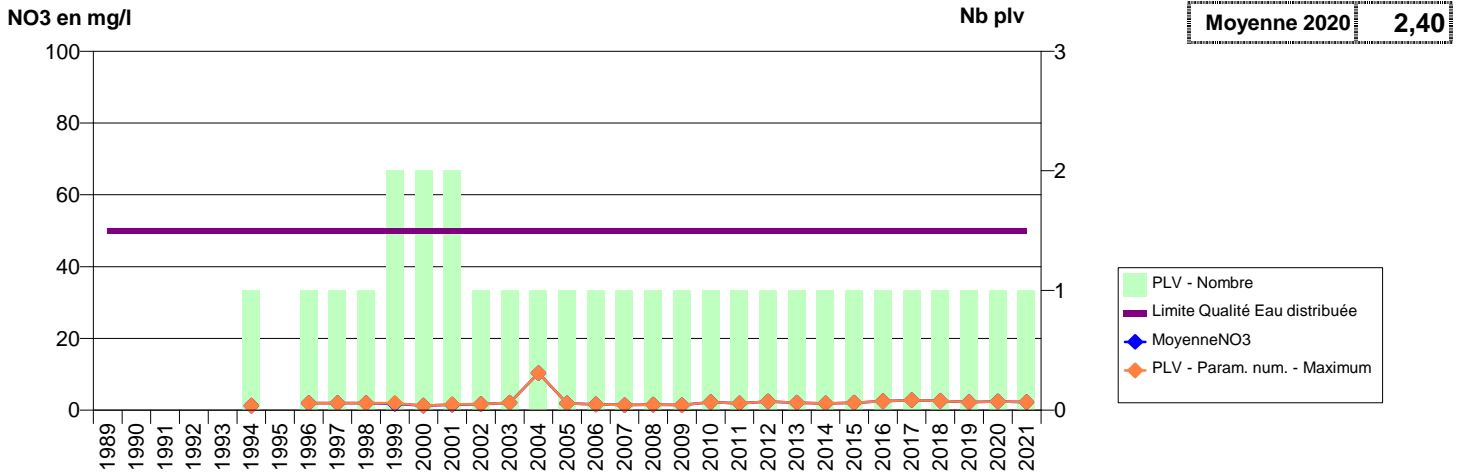

050 -CERISY-LA-SALLE- 000064-01437X0001- CLEP CERISY LA SALLE -LES REBRESSONNIERES S5