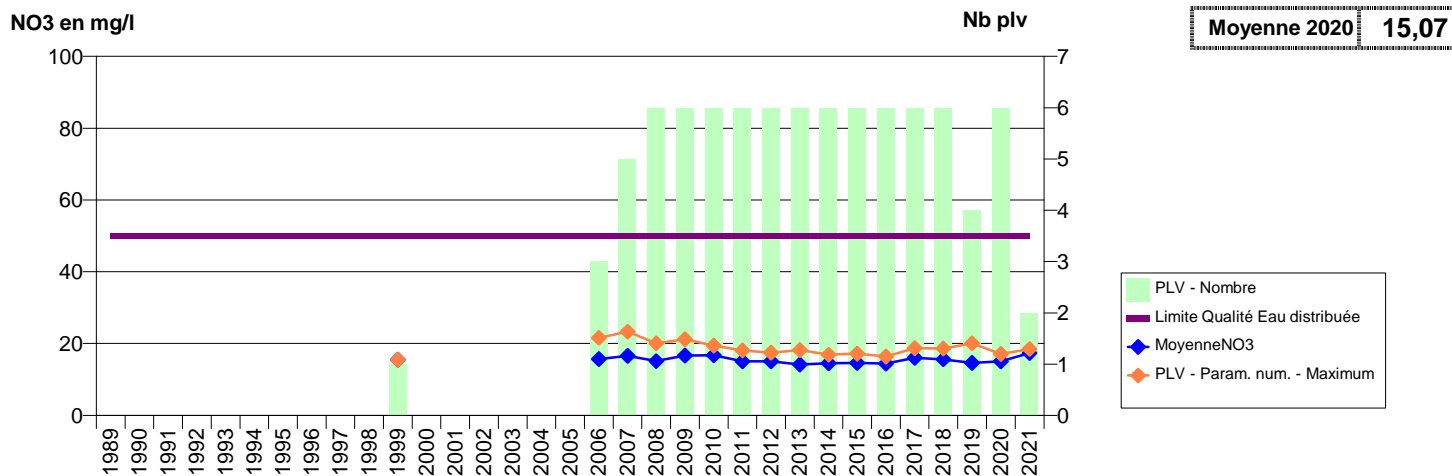

050 -CHERBOURG-EN-COTENTIN - 002038-00722X0113- CAC - CHERBOURG EN COTENTIN -RIVIERE DIVETTE - PONT COSNARD