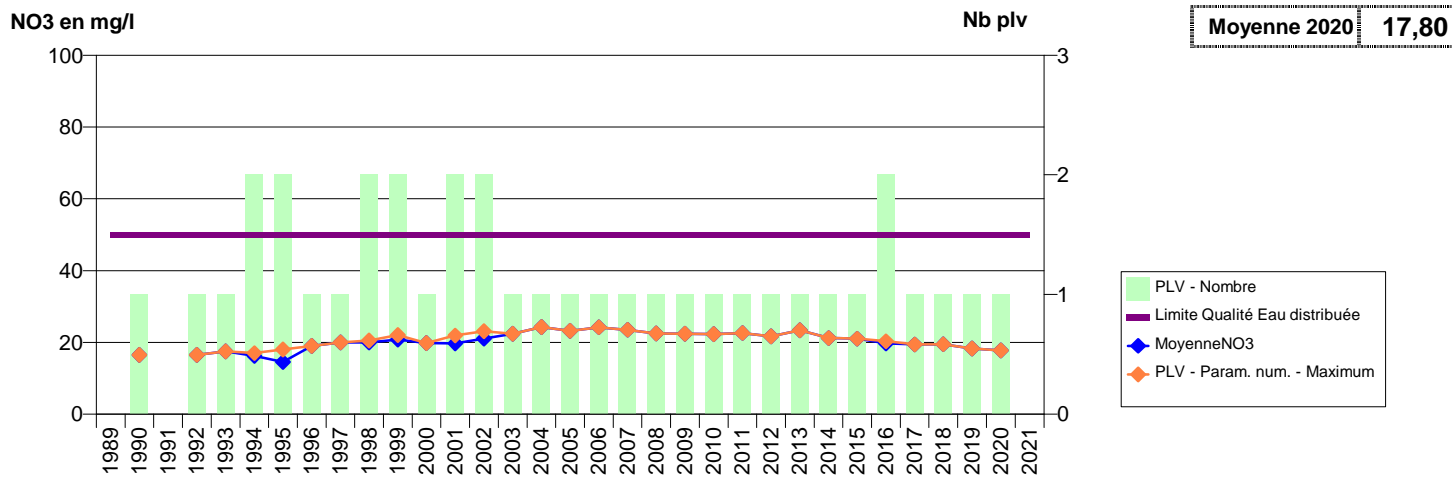

050 -CHERBOURG-EN-COTENTIN - 000126-00723X0086- CAC - CHERBOURG EN COTENTIN -LA ROQUETTE S1