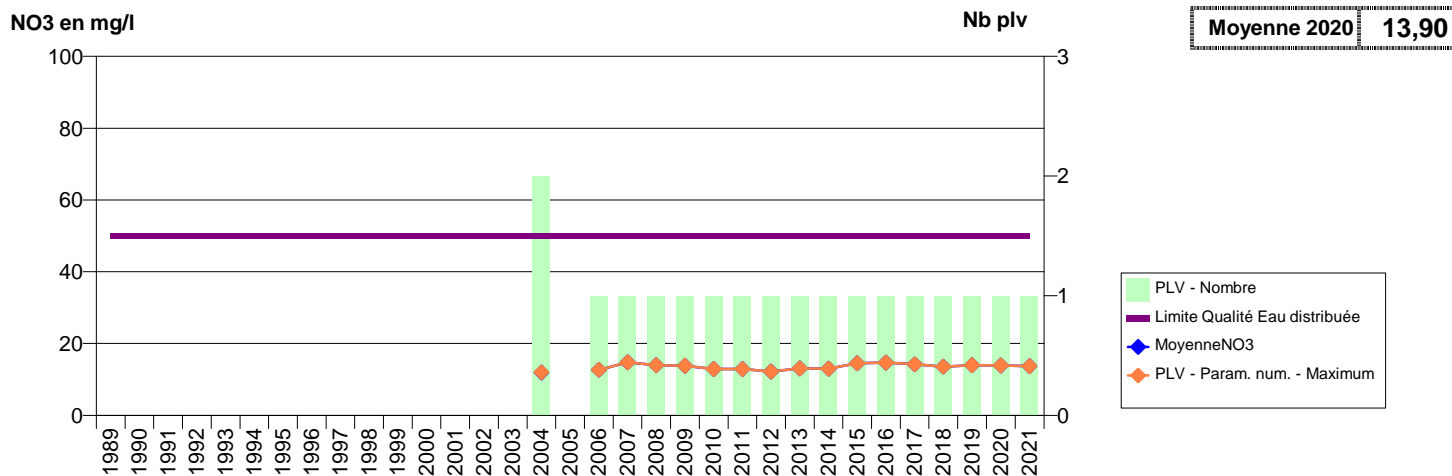

050 -AUVERS- 002397-01172X0103- SMPEP DE L' ISTHME DU COTENTIN -LE MESNIL F2