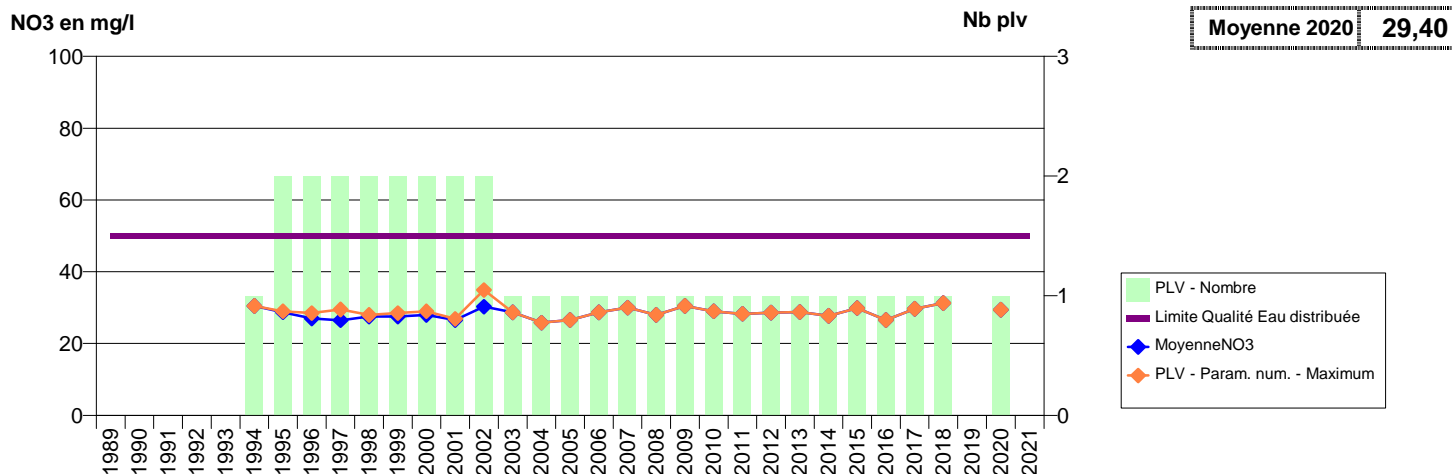

050 -AUVERS- 000012-01172X0085- SMPEP DE L' ISTHME DU COTENTIN -LES GOUFFRES F2