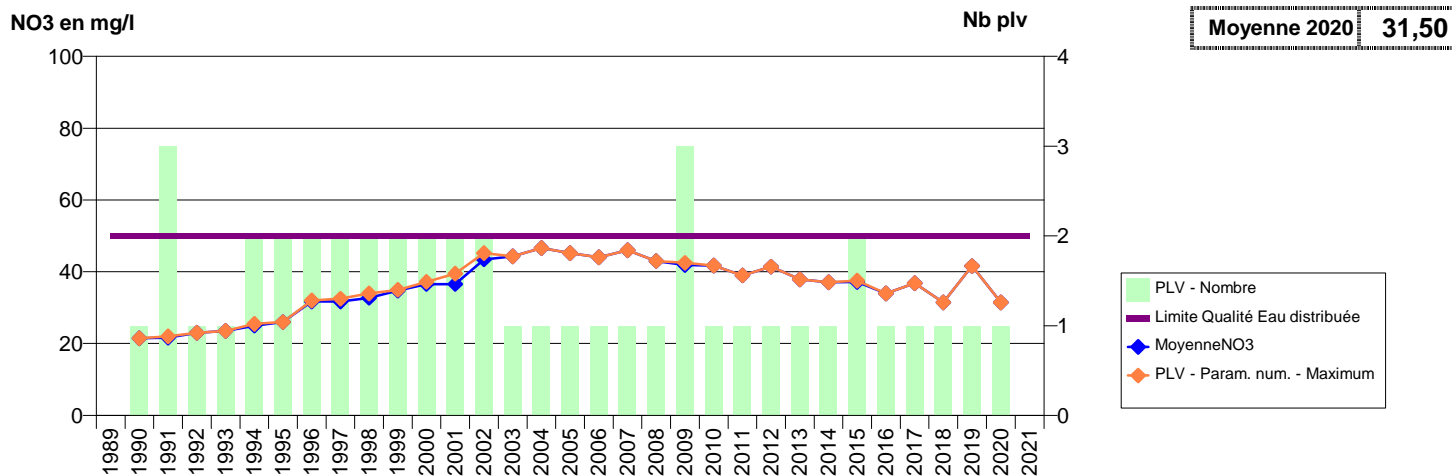

050 -CHAVOY- 000071-02092X0004- SMPGA - REGIE -LE BOUILLON C1