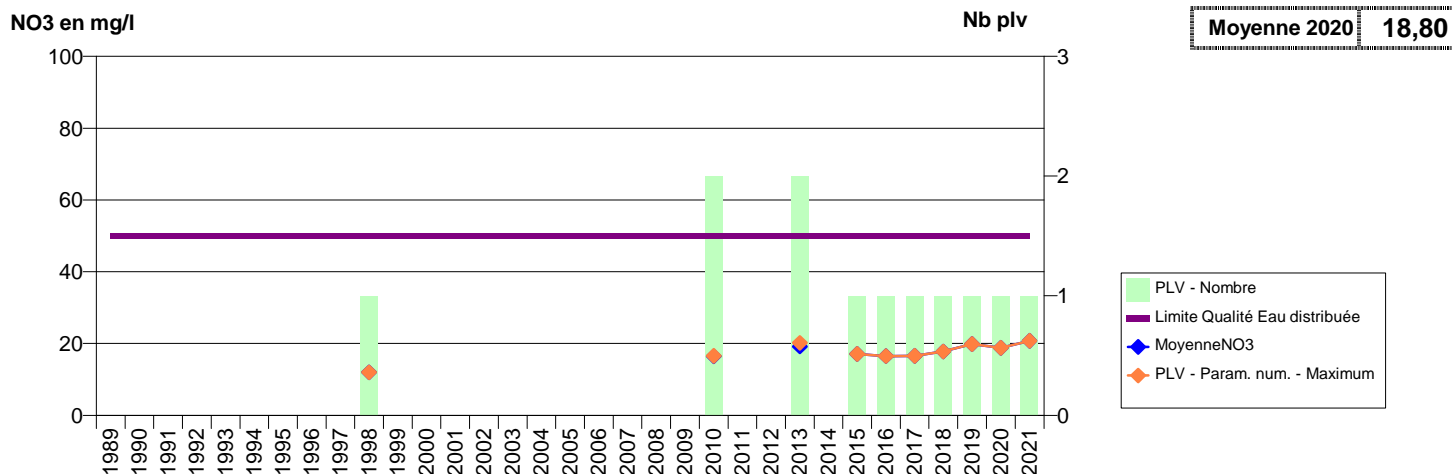

050 - TEURTHEVILLE-HAGUE- 001964-00725X0038- CA DU COTENTIN - LES PIEUX -ETOUPEVILLE F3