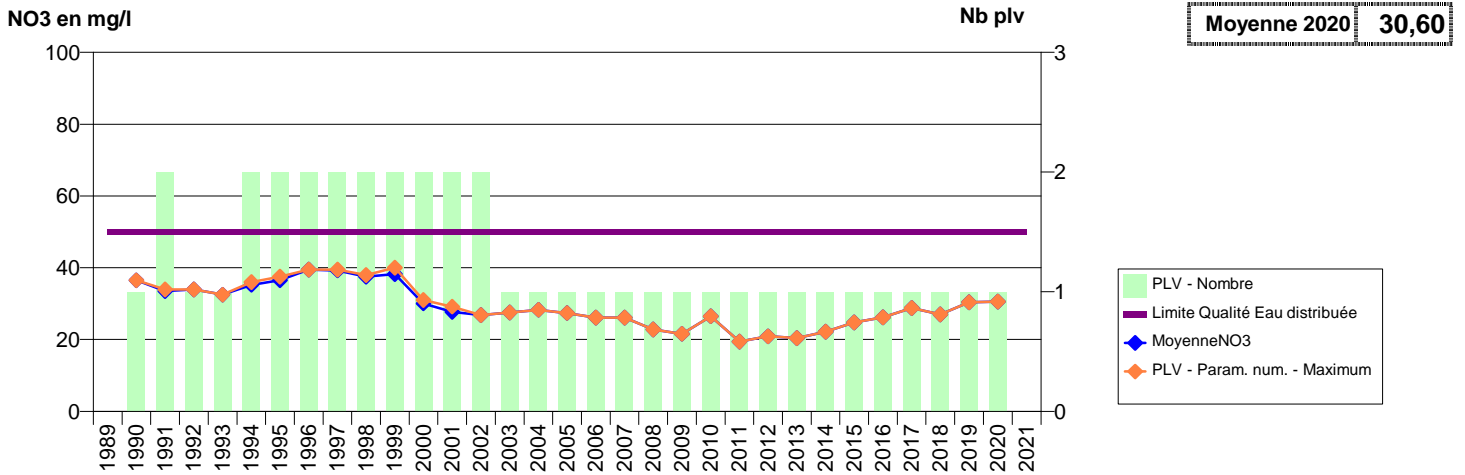

050 -PARC (LE)- 000353-02092X0007- SMPGA - REGIE -LE HAMEL S1