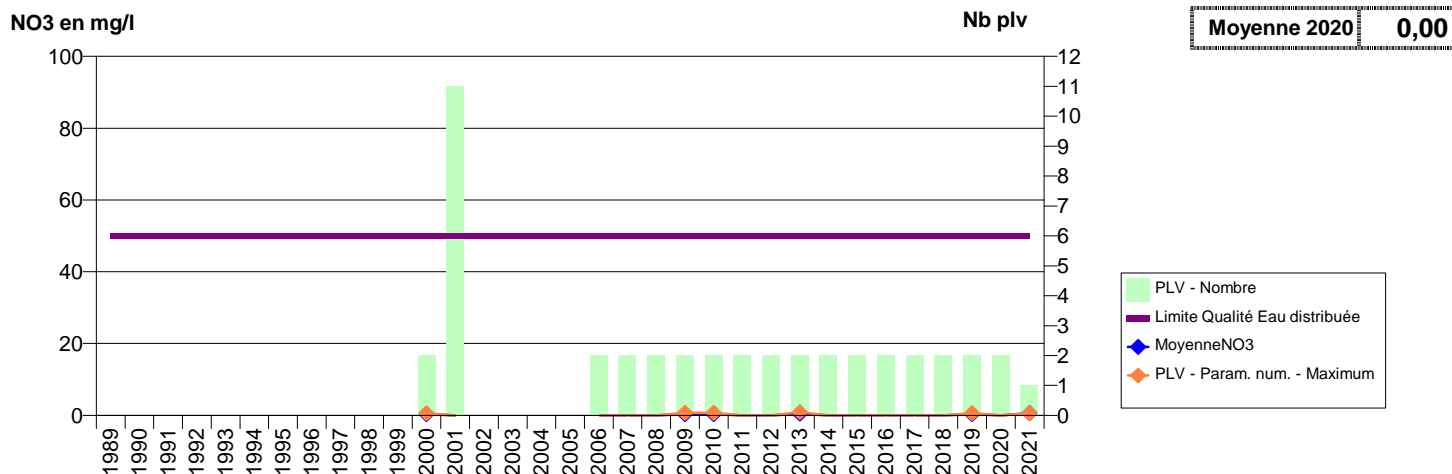

050 -SAINT-SAUVEUR-VILLAGES- 002062-01431X0025- CLEP DE ST SAUVEUR AUBIGNY -CARRIERE DE LA BUISSONNIERE