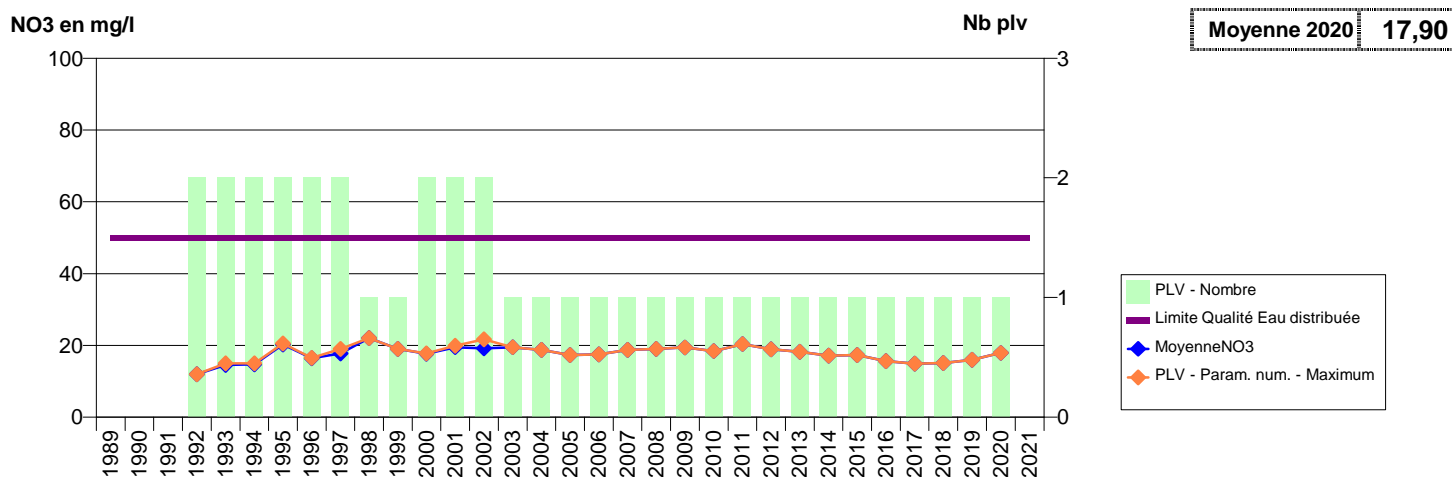

050 -SIDEVILLE- 000375-00722X0111- CA DU COTENTIN-DOUVE DIVETTE -LE VIEUX MOULIN F1