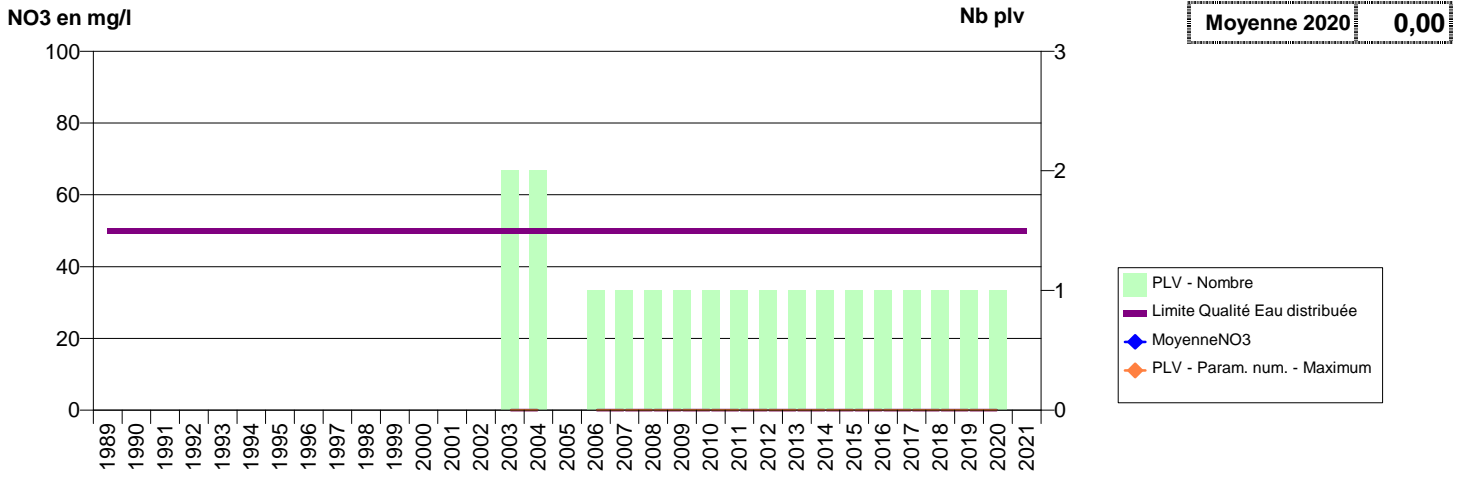

050 -LOGES-SUR-BRECEY (LES)- 002322-02093X0050- CLEP BRECEY -BAS AUNAY F3