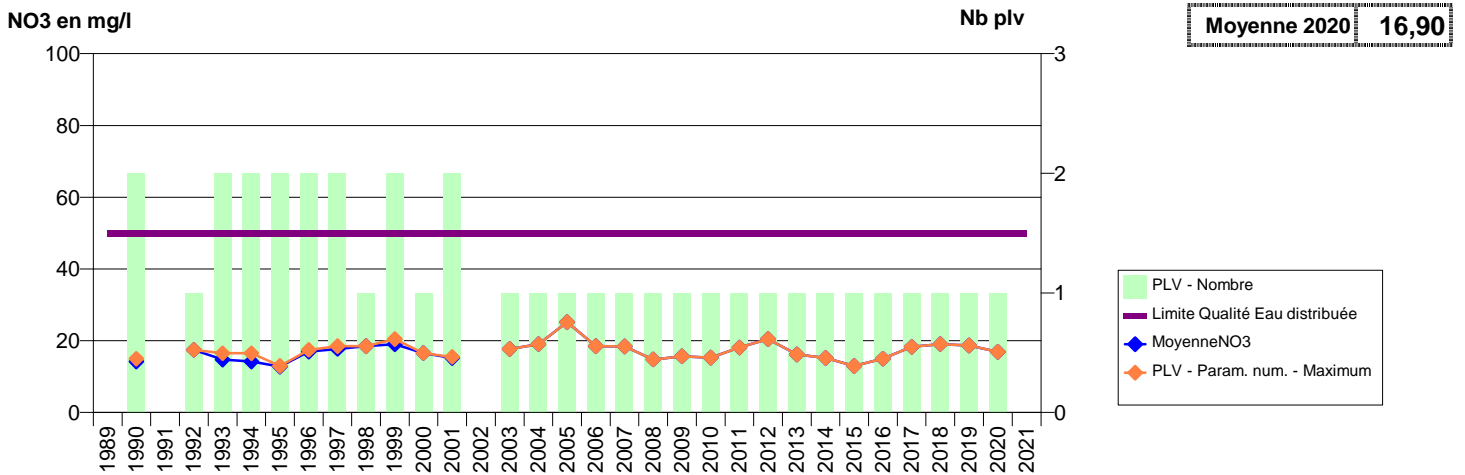

050 -DEZERT (LE)- 000101-01178X0024- SAINT-LO AGGLO - SAUR -LALLEMAND F2