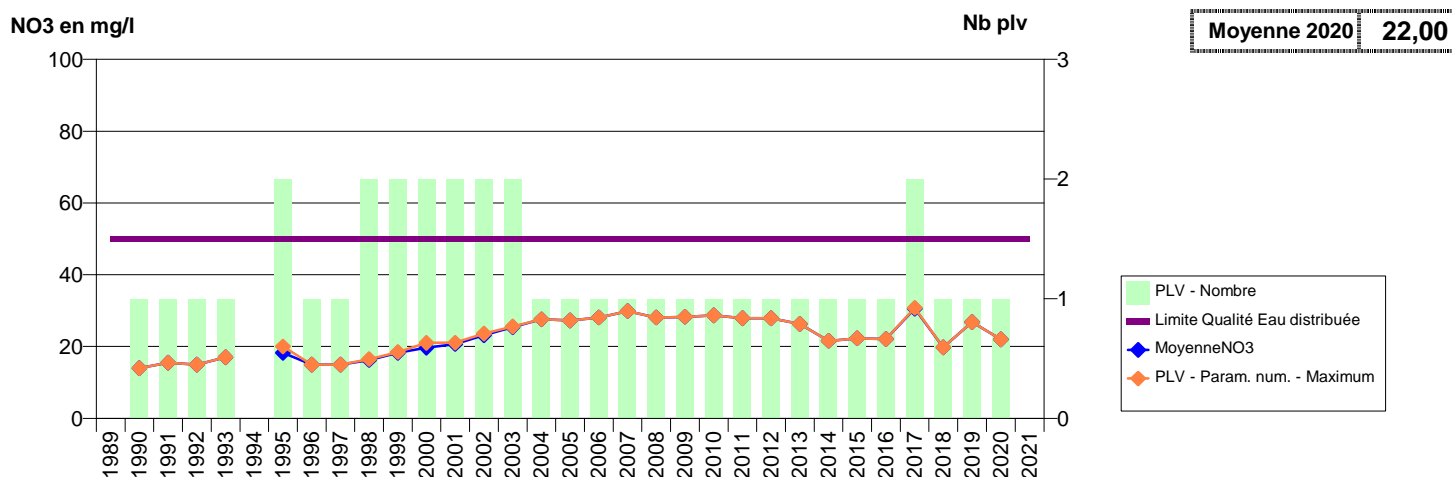

050 -LUOT (LE)- 000195-02092X0005- SMPGA - REGIE -LA CALUSIERE S1