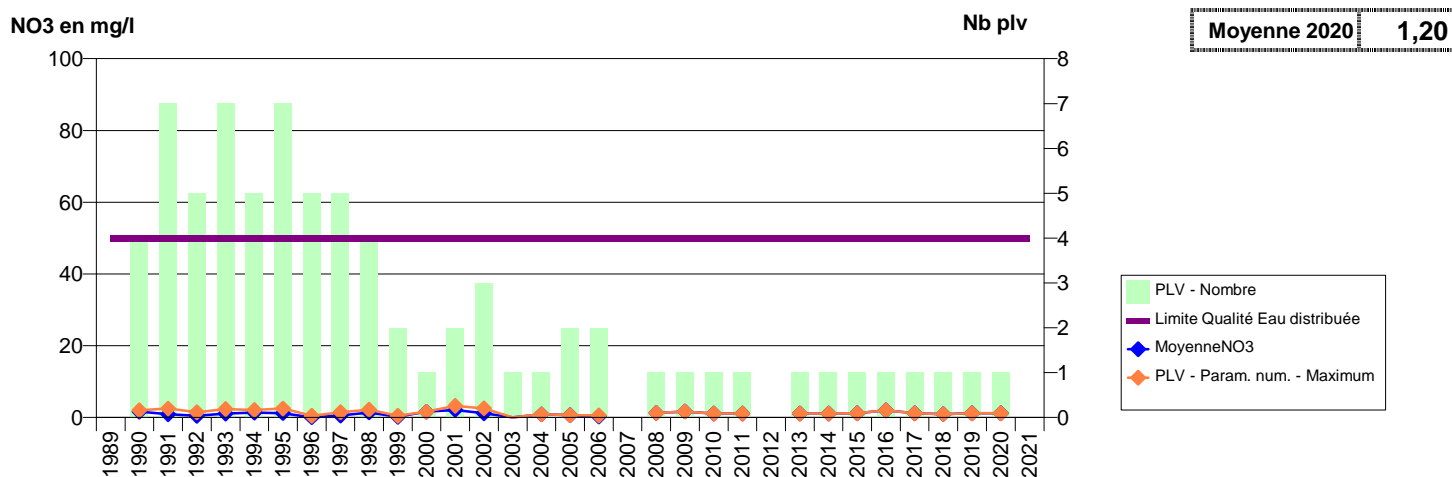

050 -HAGUE (LA)- 000420-00721X0063- CA DU COTENTIN - LA HAGUE -LE MAUPAS F17