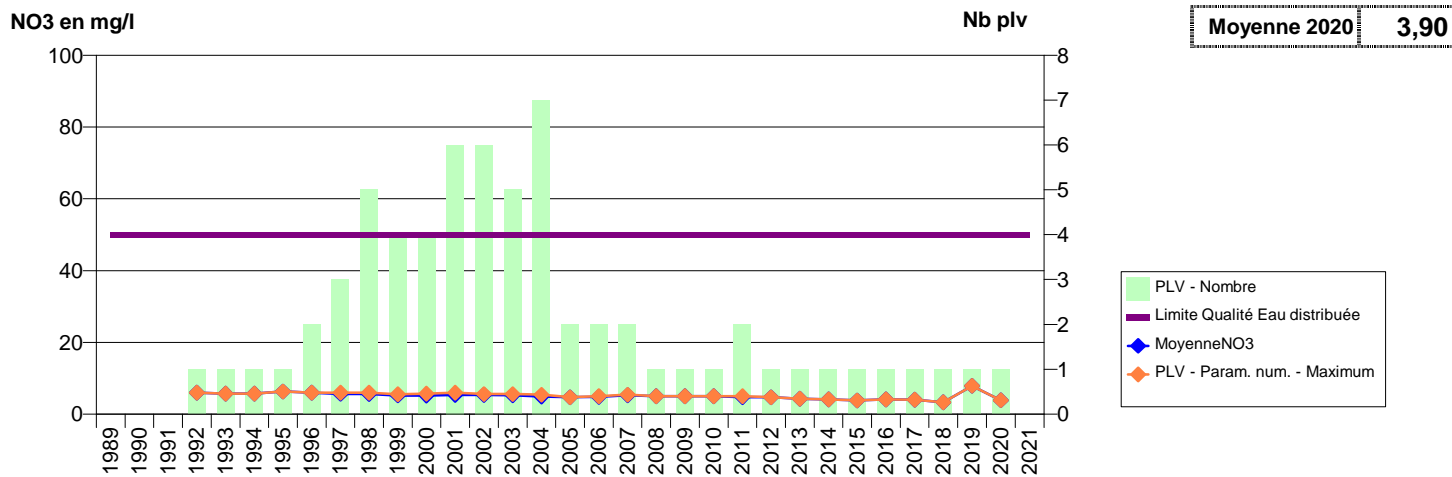

050 -SAINT-SAUVEUR-LE-VICOMTE- 000362-00938X0025- CA DU COTENTIN - VALLEE DE L'OUVE -LA GATE F1