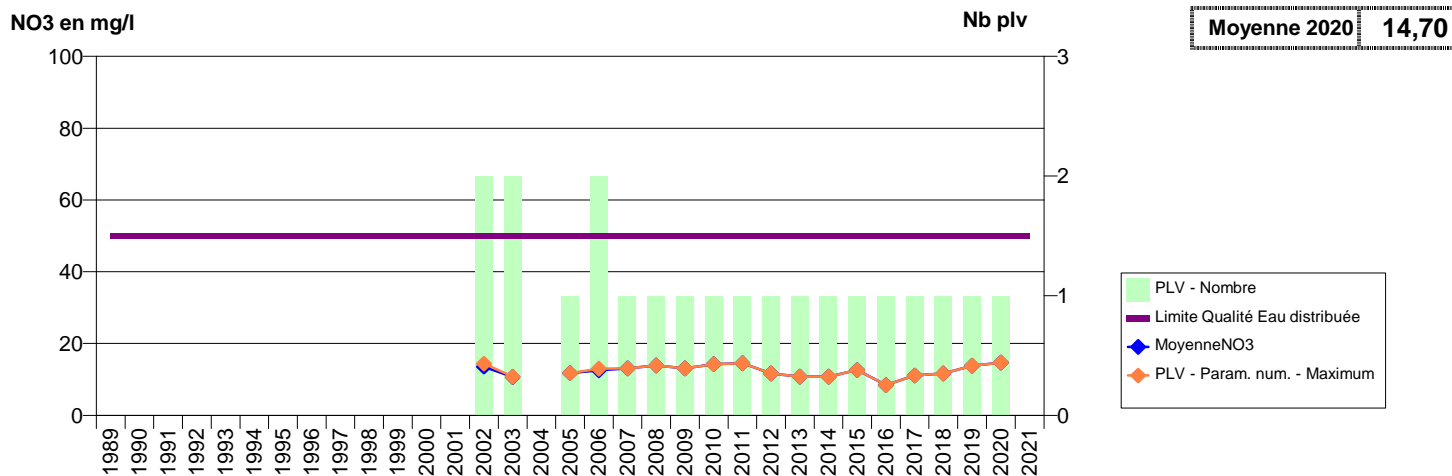

050 -SAINT-SAUVEUR-LE-VICOMTE- 002239-00938X0044- CA DU COTENTIN - VALLEE DE L'OUVE -LA GATE F2