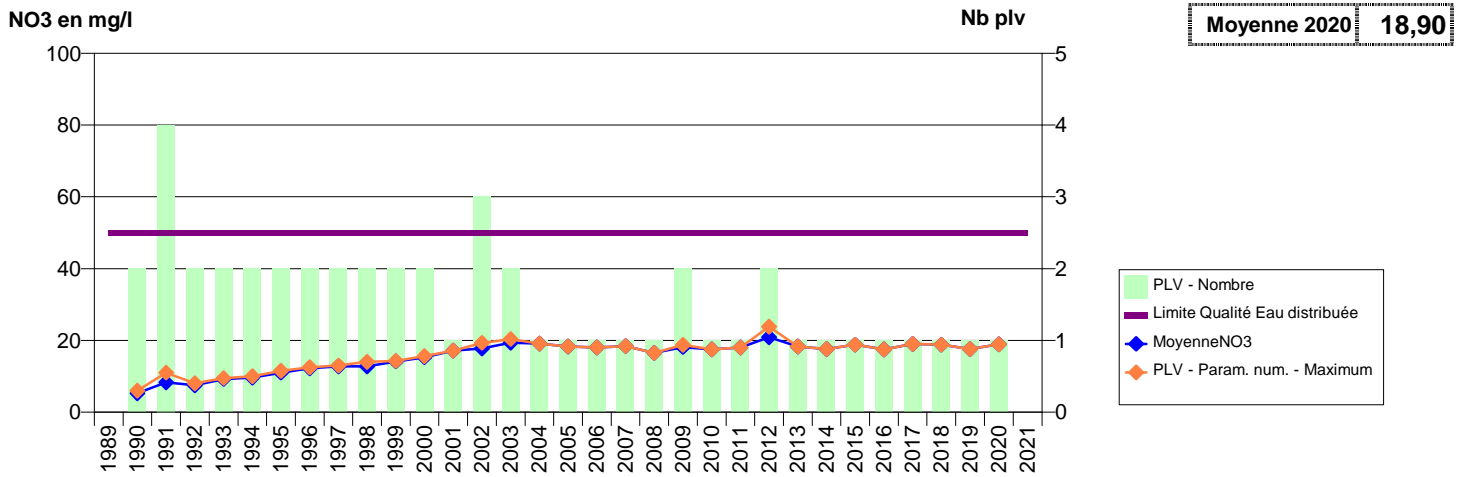

050 -TERRE-ET-MARAIS- 000366-01172X0068- CLEP SYMPEC -LA GUILLOTIERIE F3