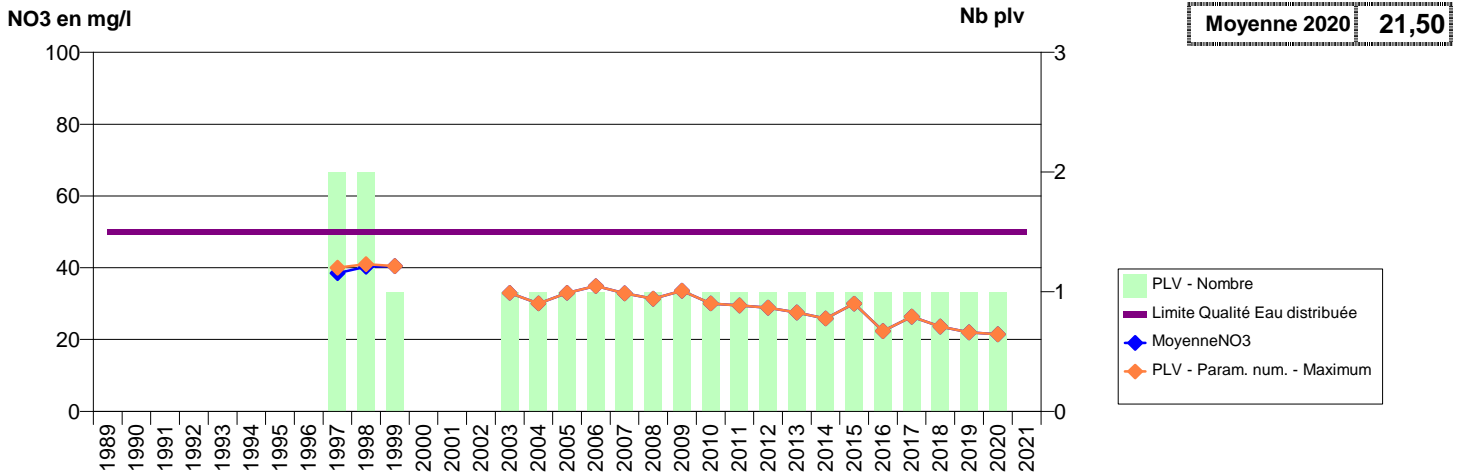

050 -PERCY-EN-NORMANDIE- 001687-01734X0021- CLEP GIEZE -MONTFIQUET S5