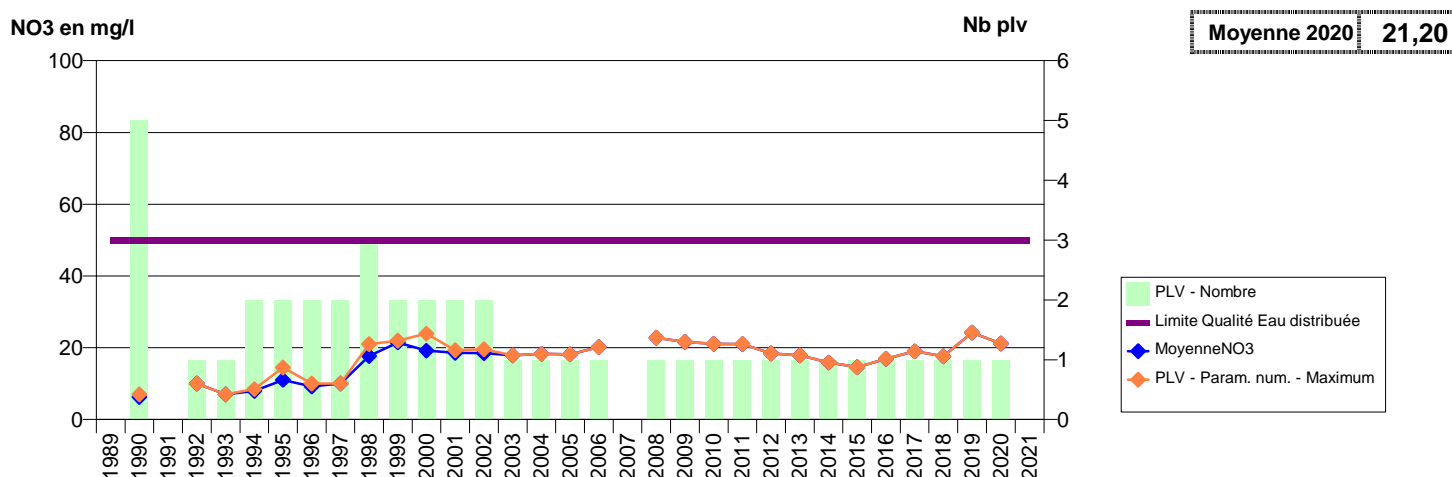

050 -CHAISE-BAUDOQUIN (LA)- 000068-02093X0034- CLEP DE LA CHAISE BAUDOQUIN -LA CHAMPAGNE F1