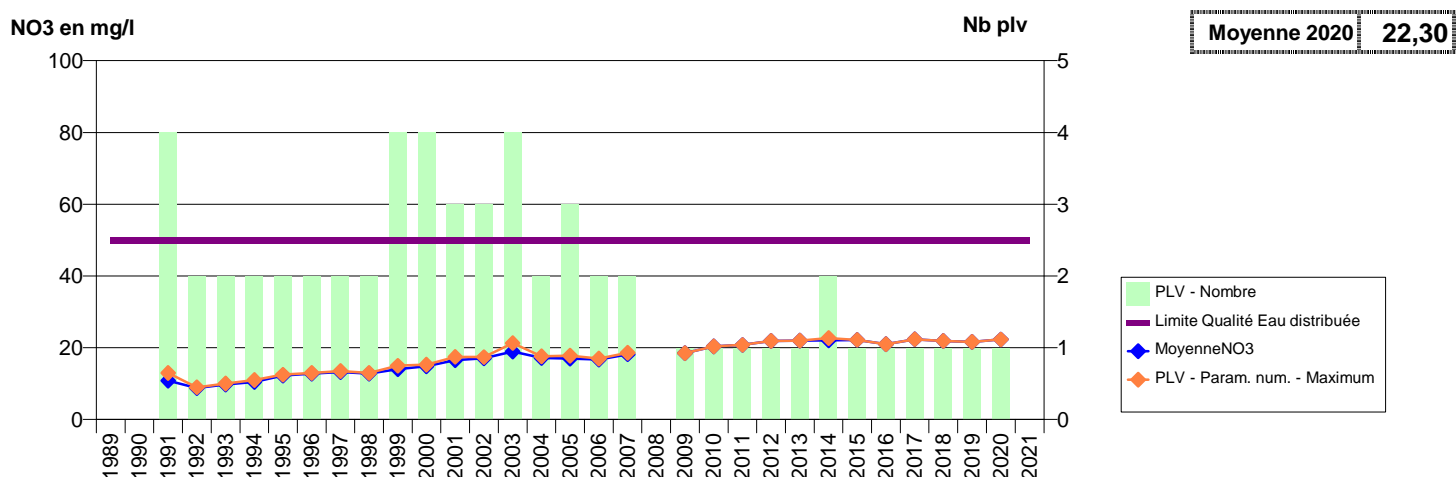

050 -TERRE-ET-MARAIS- 000365-01172X0066- CLEP SYMPEC -BEAUMARAIS F2