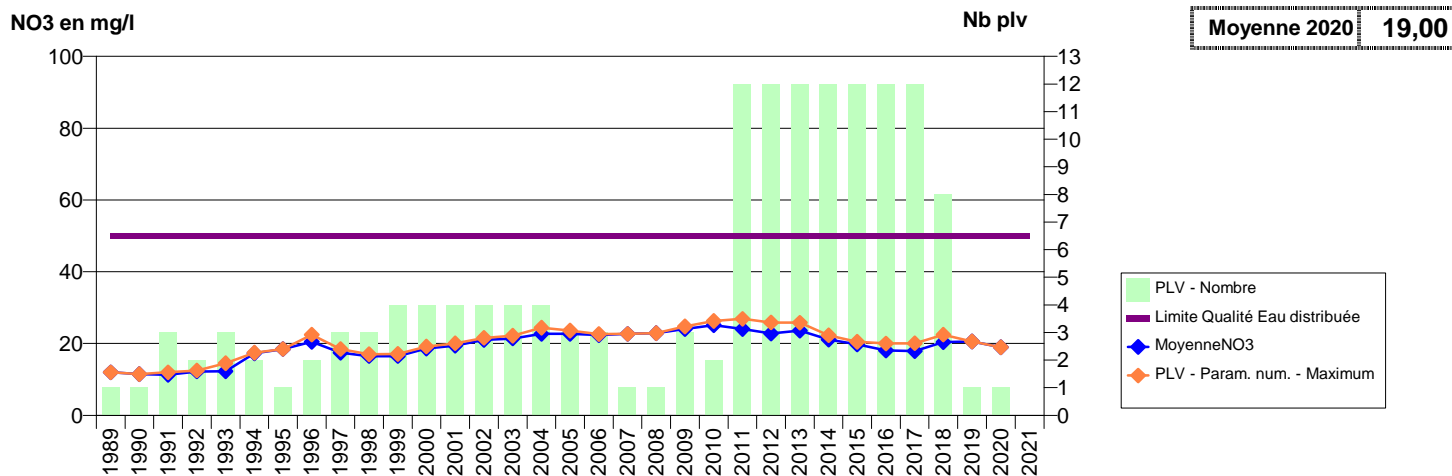

050 -SAINT-DENIS-LE-VETU- 000308-01436X0020- CLEP MONTPINCHON -LA CROIX FRIALLE F1

050 -SAINTE-CECILE- 000298-01737X0001- CLEP VILLEDIEU OUEST -RIVIERE SIENNE - PT DE LA DIME

050 -SAINT-GERMAIN-SUR-SEVES- 000311-01175X0031- CLEP SYMPEC -LE MARAIS F1