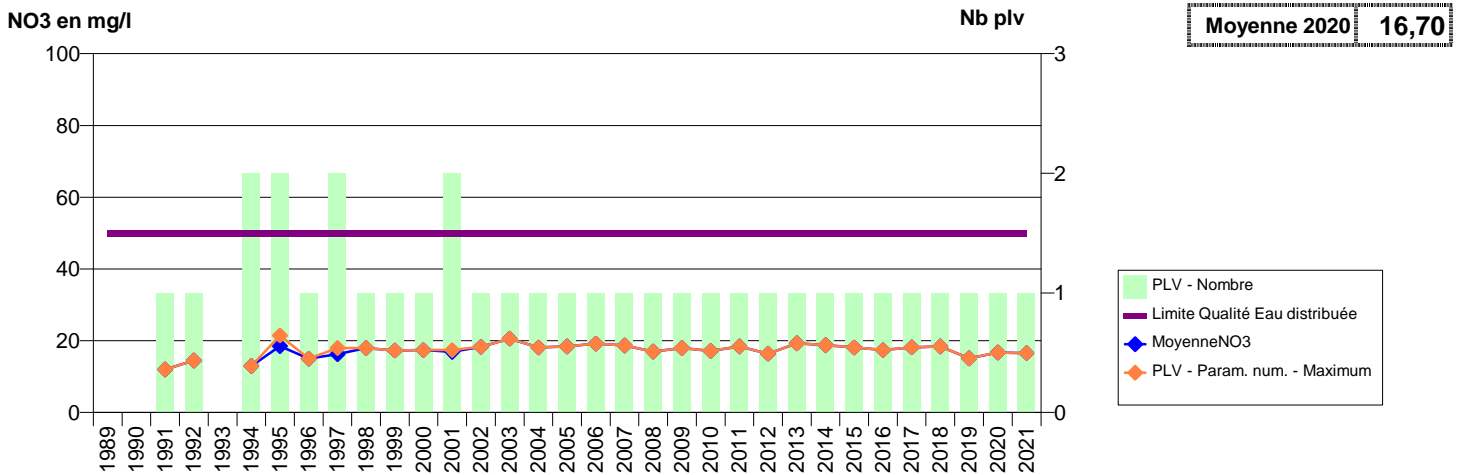

050 -GONNEVILLE-LE THEIL- 000133-00724X0013- CA DU COTENTIN - ST PIERRE EGLISE -HAMEAU CAUCHON S1