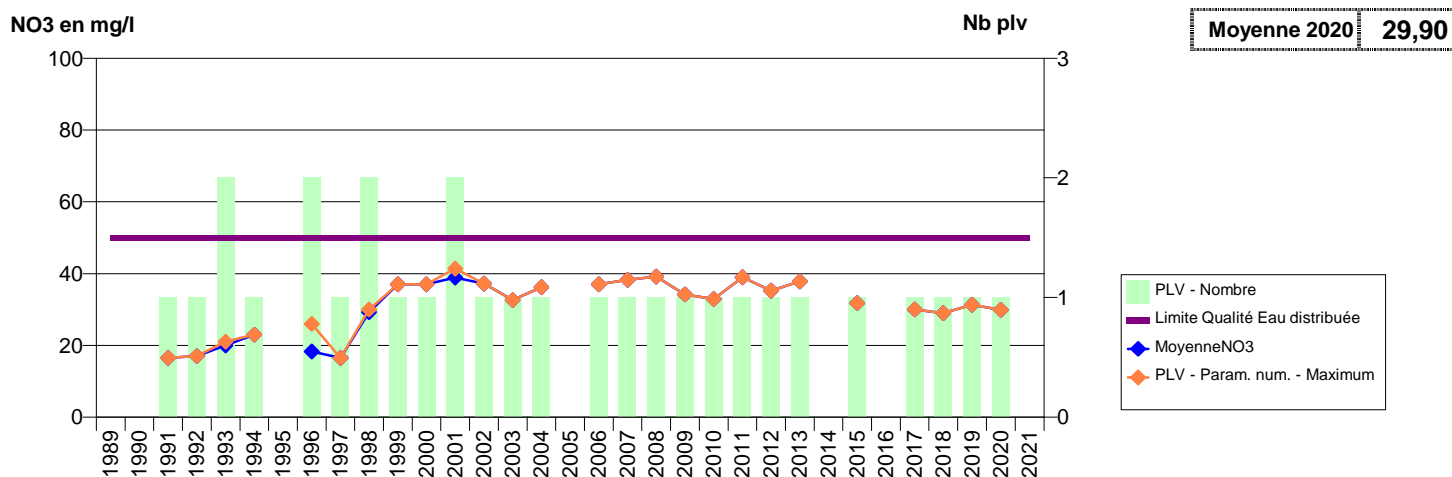

050 -MOUCHE (LA)- 000229-01736X0023- SIAEP DE LA HAYE PESNEL -LA MOUCHE FES1