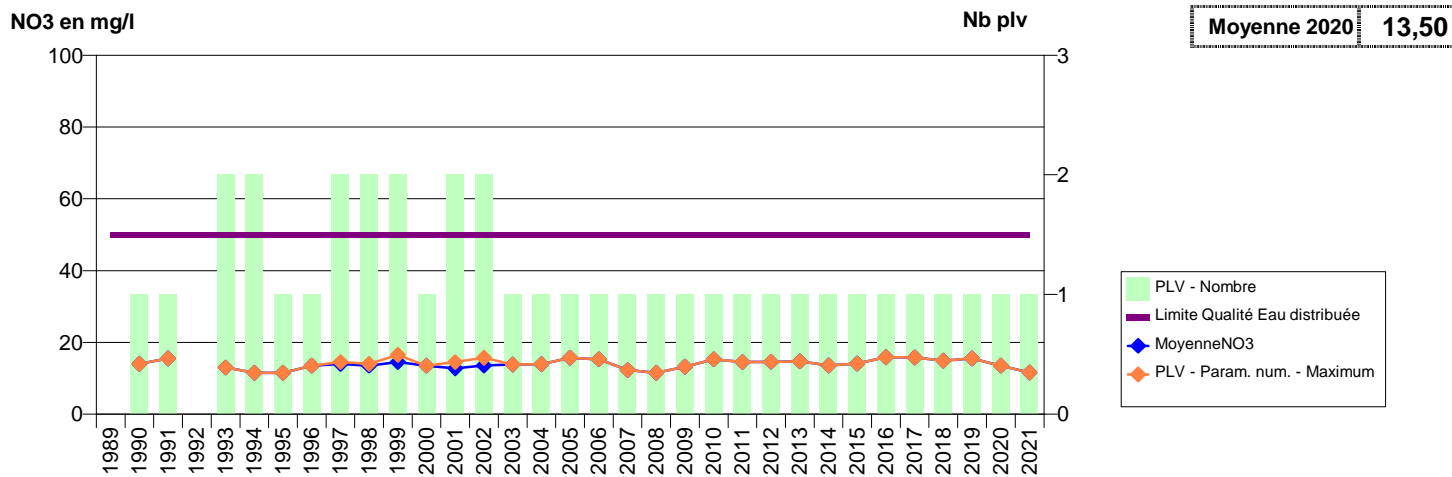

050 -CHERBOURG-EN-COTENTIN - 000403-00723X0089- CAC - CHERBOURG EN COTENTIN -MAFFREE S1