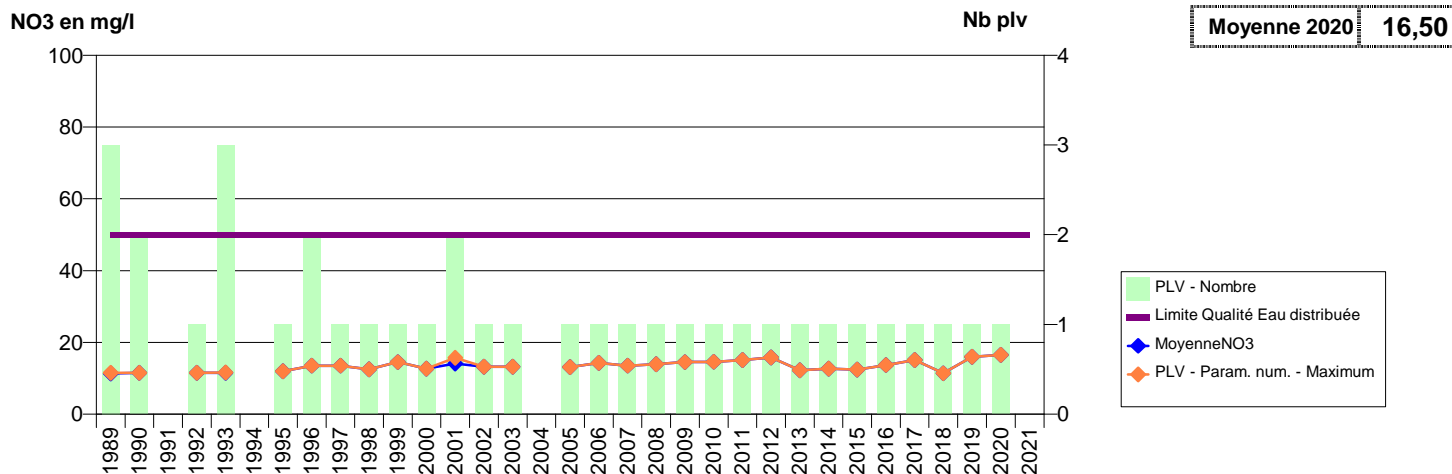

050 -SAUSSEMESNIL- 000373-00728X0041- CA DU COTENTIN-COEUR COTENTIN-VEOLI -LES CORPS F1