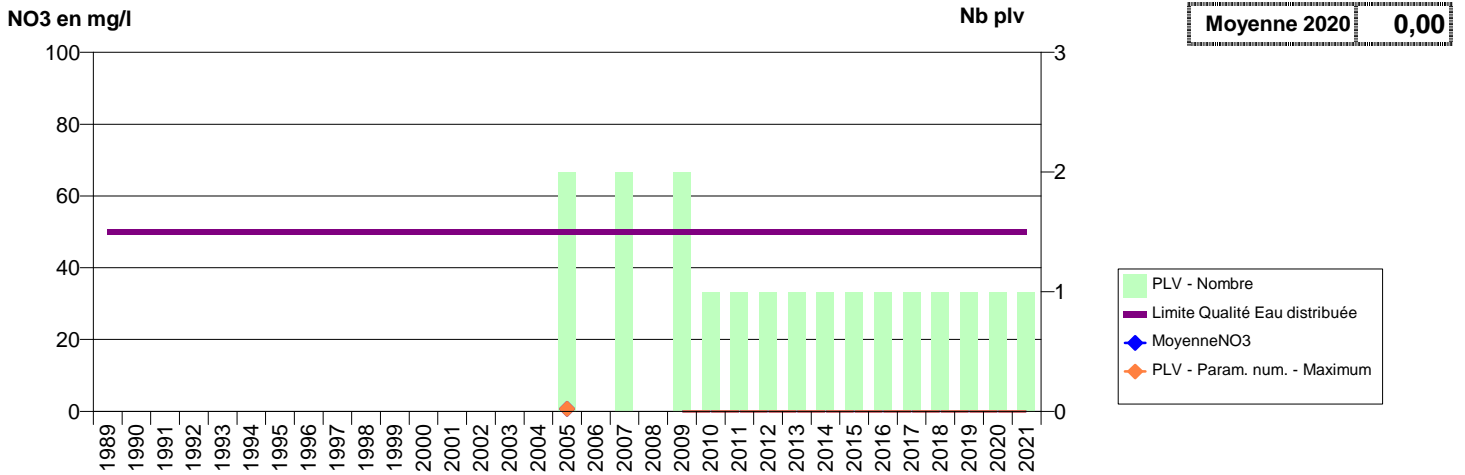

050 -MORTAIN-BOCAGE- 002439-02483X0045- CLEP SAINT HILAIRE - STGS -LA MONNERAIE F4