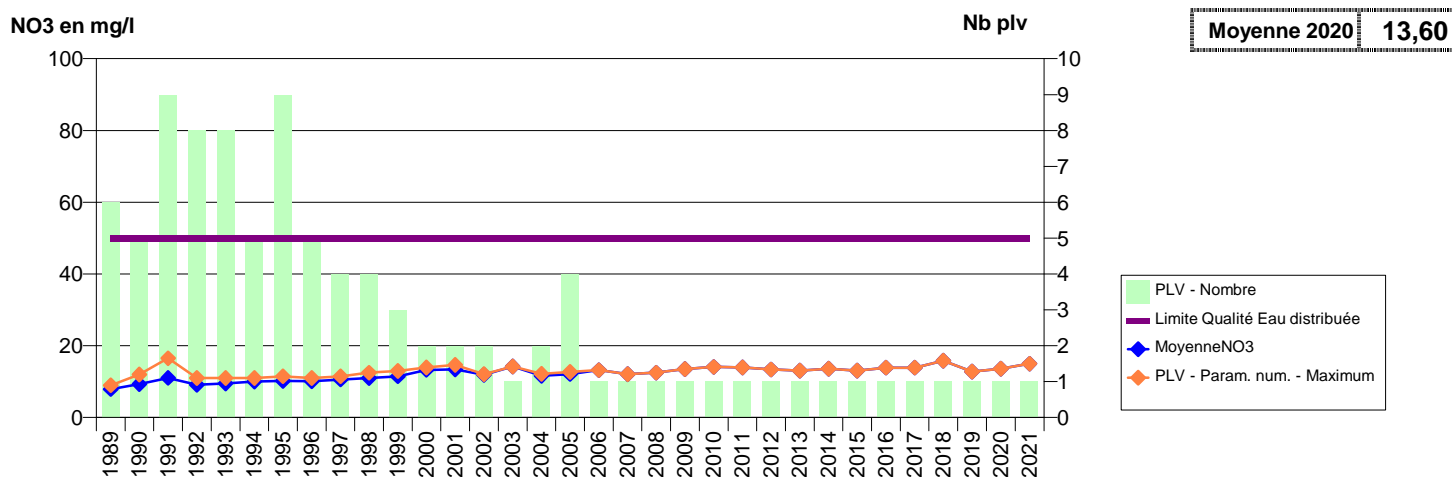

050 -HAGUE (LA)- 000424-00721X0033- CA DU COTENTIN - LA HAGUE -CLAIREFONTAINE S1