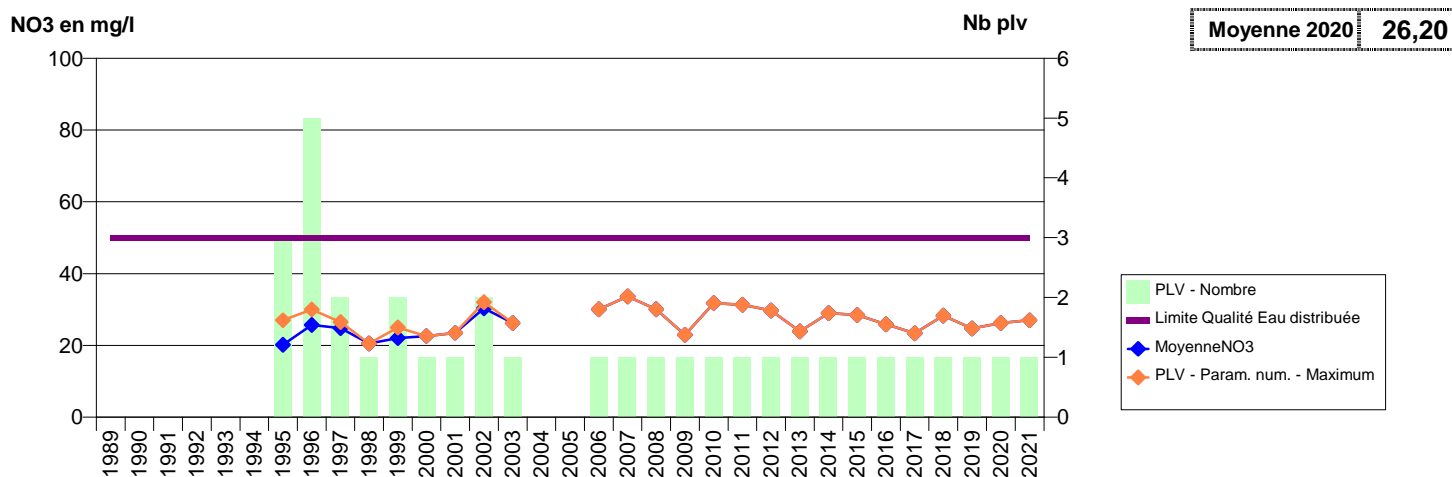

050 -HAGUE (LA)- 000304-00721X0064- CA DU COTENTIN - LA HAGUE -HAMEAU LUCAS F14