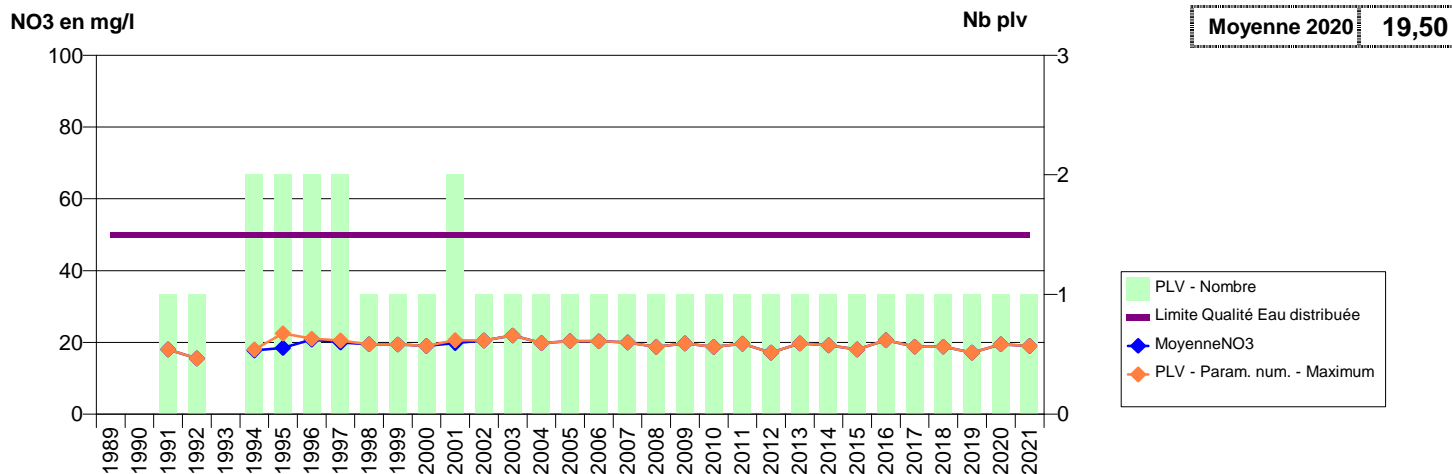

050 -GONNEVILLE-LE THEIL- 000134-00724X0014- CA DU COTENTIN - ST PIERRE EGLISE -HAMEAU CAUCHON S2