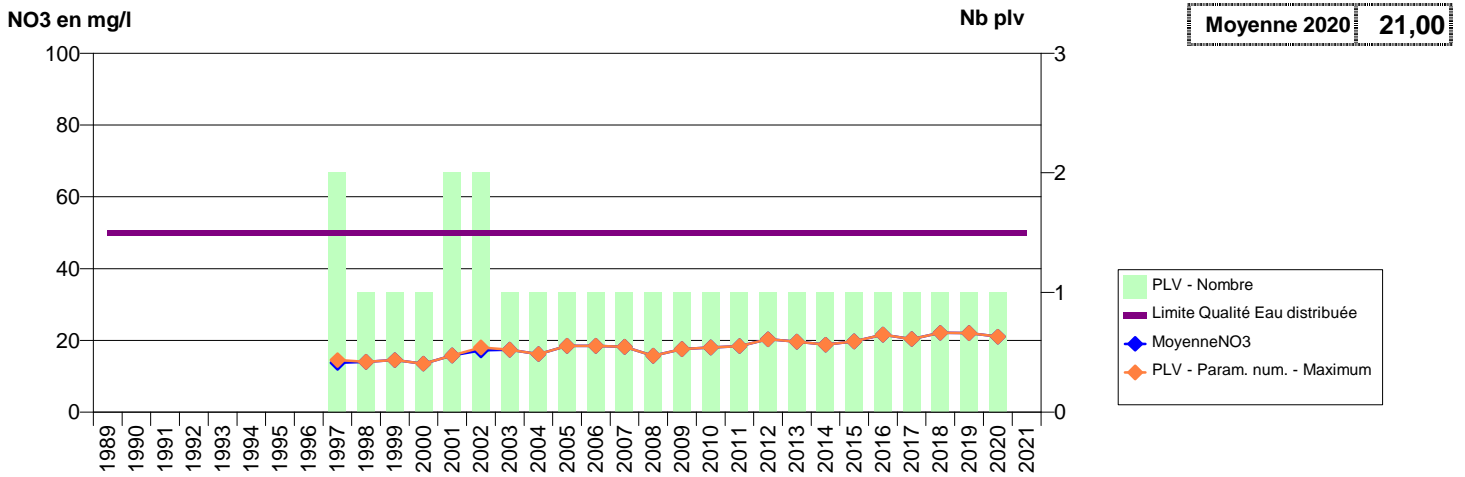

050 -BENOITVILLE- 000028-00725X0030- CA DU COTENTIN - LES PIEUX -LA MALAISERIE F5