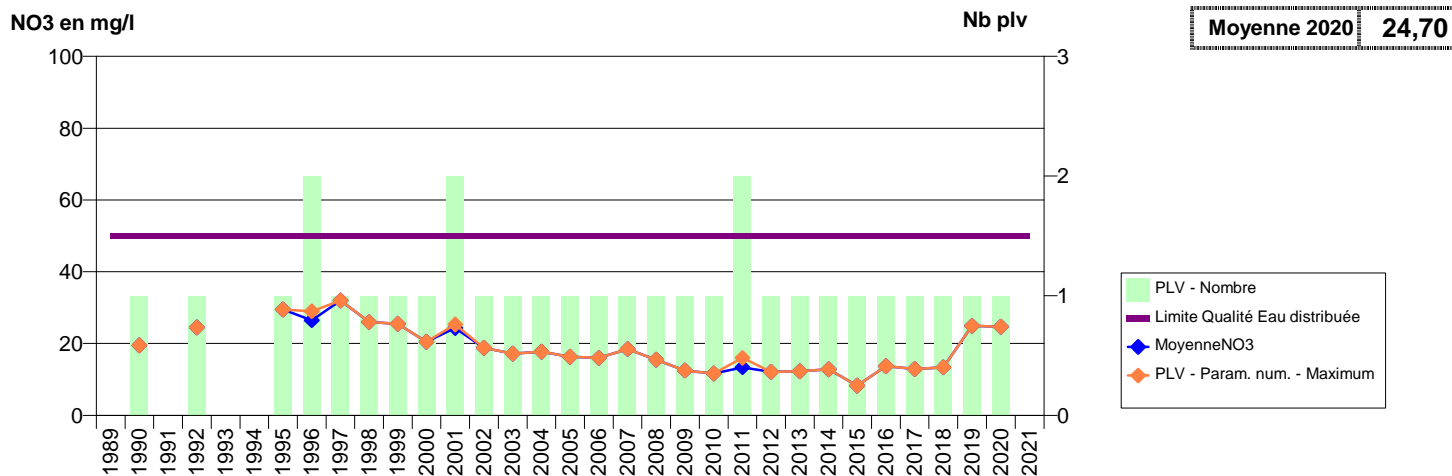

050 -MONTREUIL-SUR-LOZON- 000223-01433X0018- SAINT-LO AGGLO - SAUR -LA PETITE TERRERIE F1