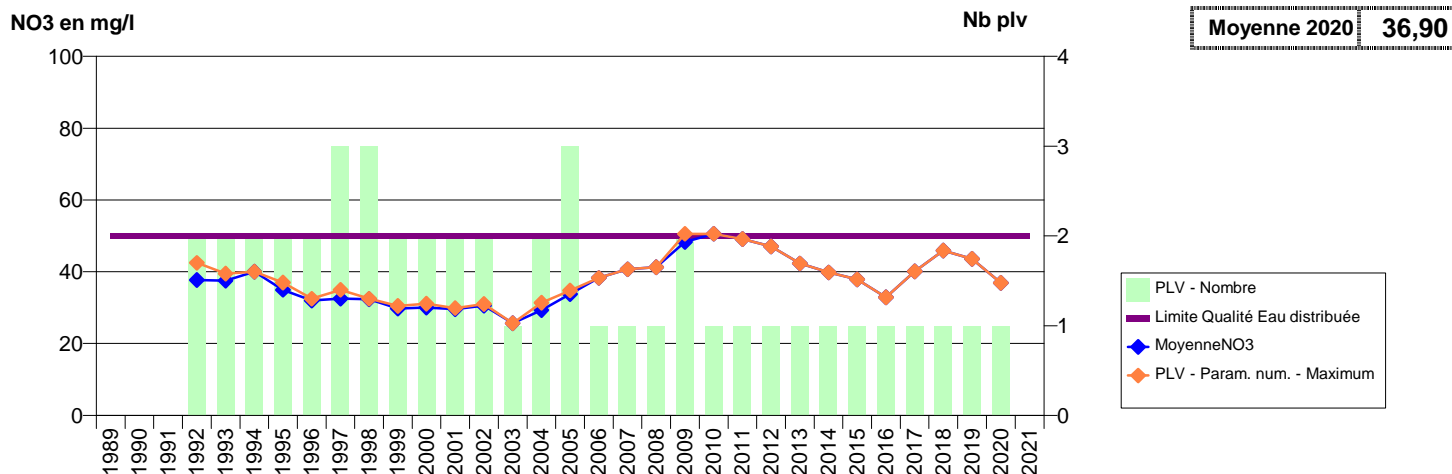

050 - VENDELEE (LA)- 000429-01424X0027- CLEP ST MALO DE LA LANDE -LE BAS MANOIR S1