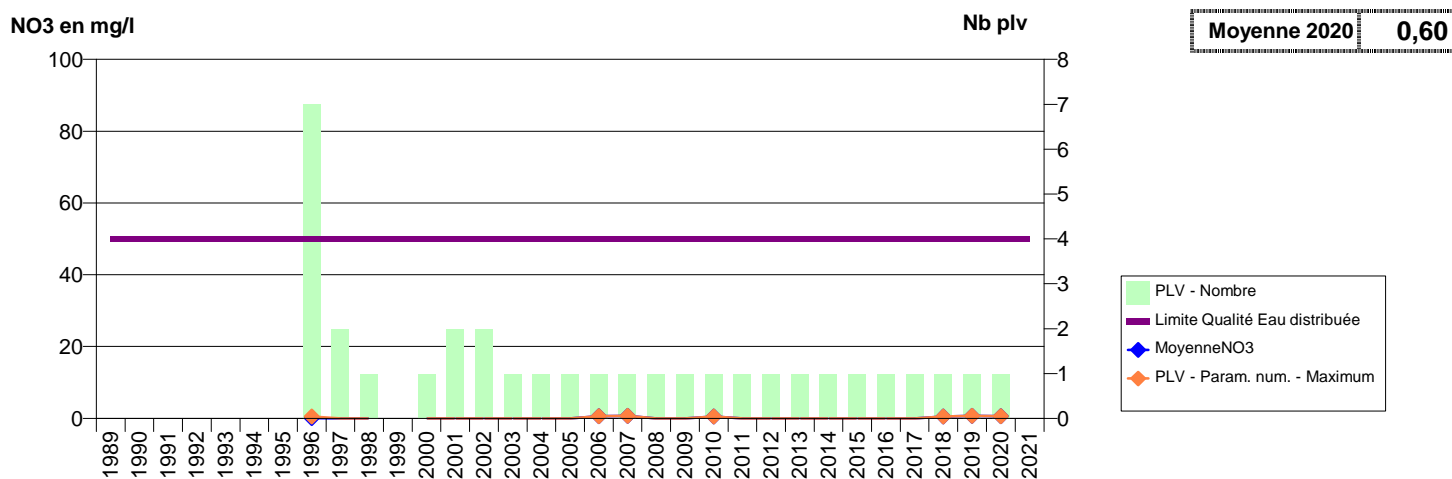

050 -MORTAIN-BOCAGE- 001722-02107X0020- CLEP SAINT HILAIRE - STGS -LES PONCEAUX F1