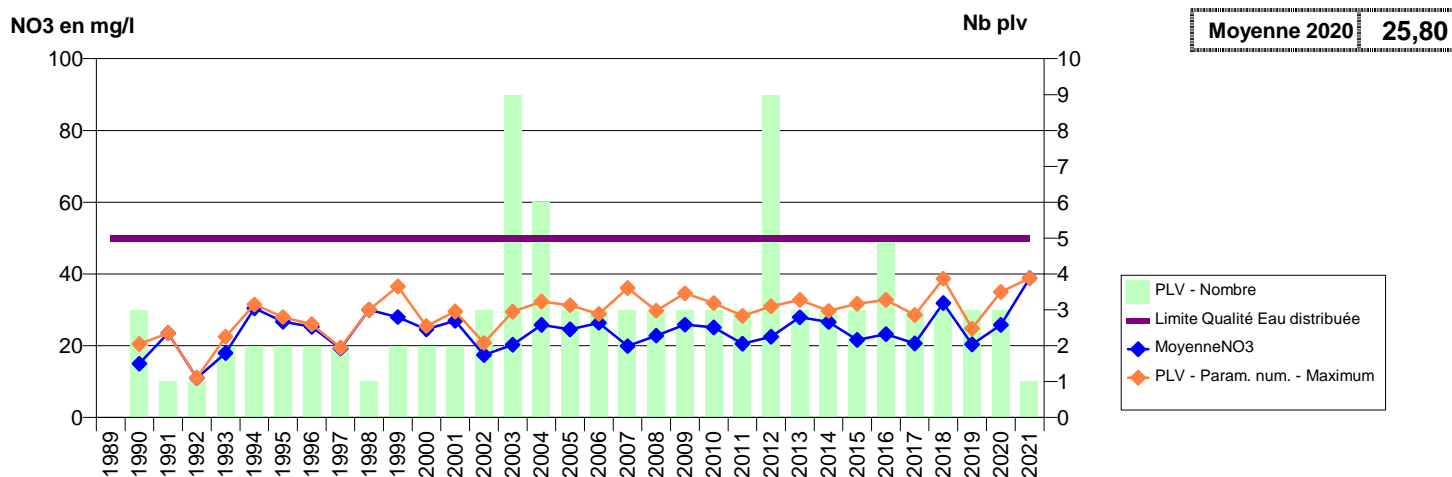

050 -GRANDPARIGNY- 000218-02481X0017- CLEP SAINT HILAIRE - STGS -RIVIERE LA SELUNE-LA LANDE