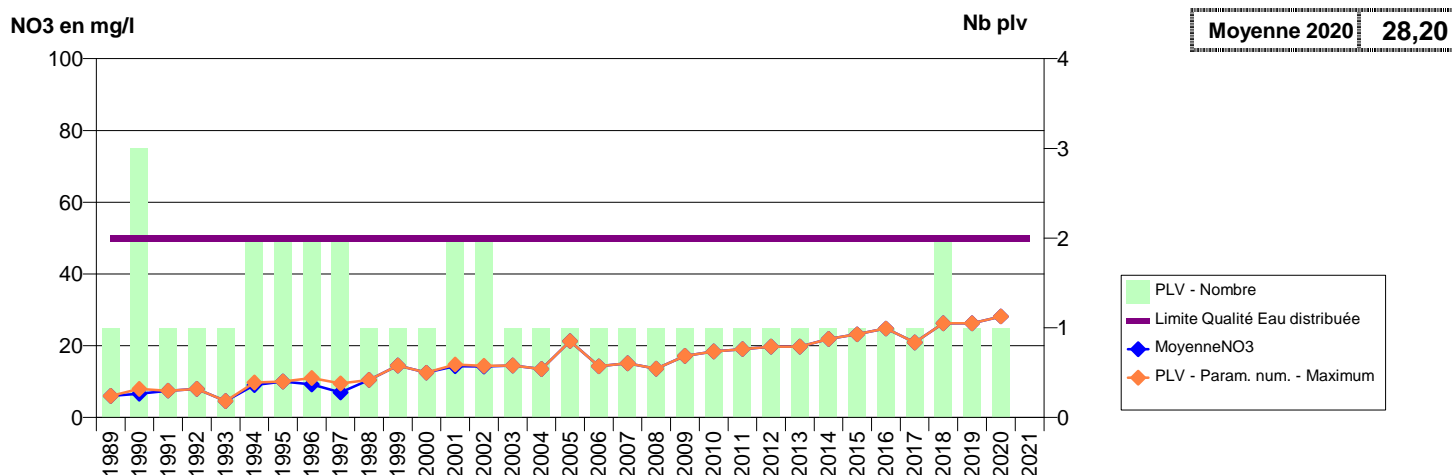

050 -BENOITVILLE- 000026-00725X0027- CA DU COTENTIN - LES PIEUX -RUE BRULEE F4