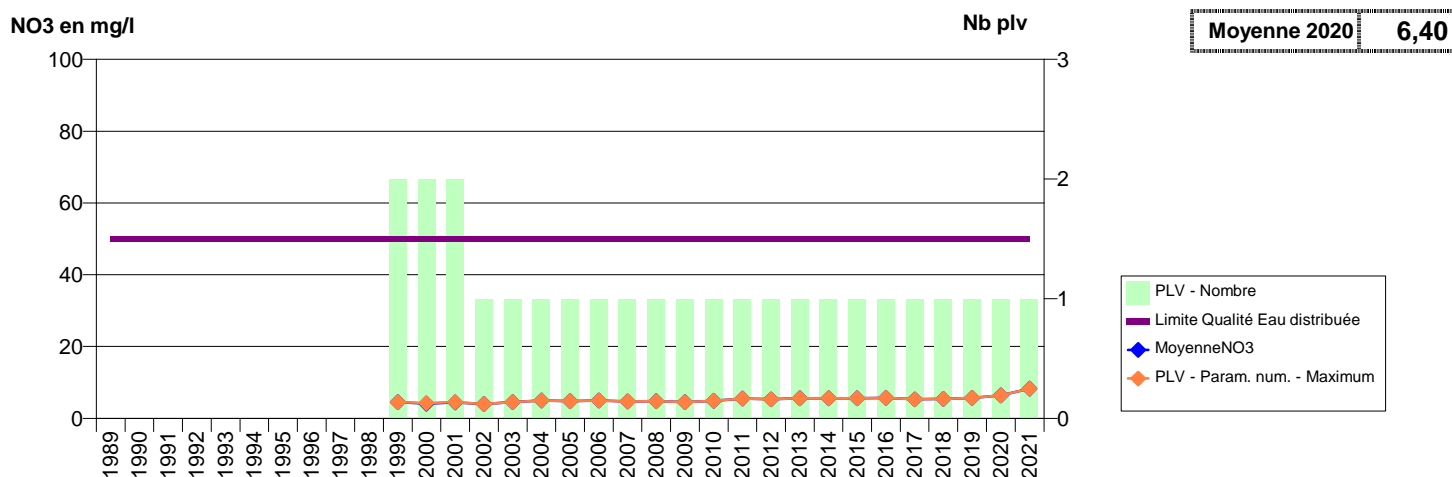

050 -CERISY-LA-SALLE- 001974-01436X0024- CLEP CERISY LA SALLE -LES REBRESSONNIERES S3