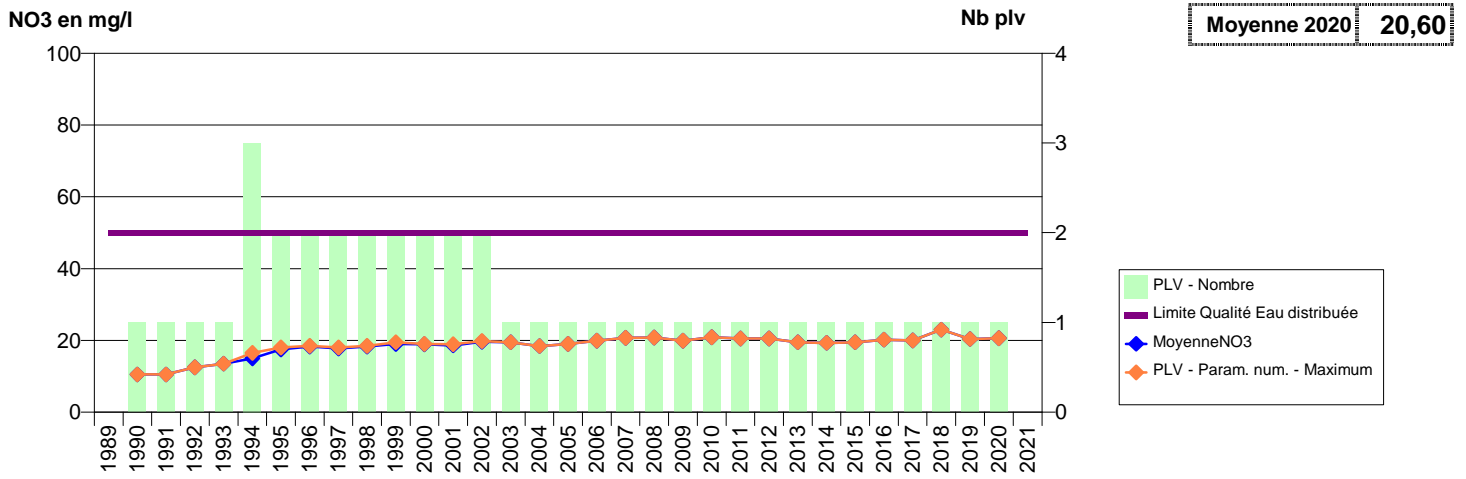

050 -OZEVILLE- 000245-00736X0016- CA DU COTENTIN - MONTEBOURG -LE CALVAIRE S1