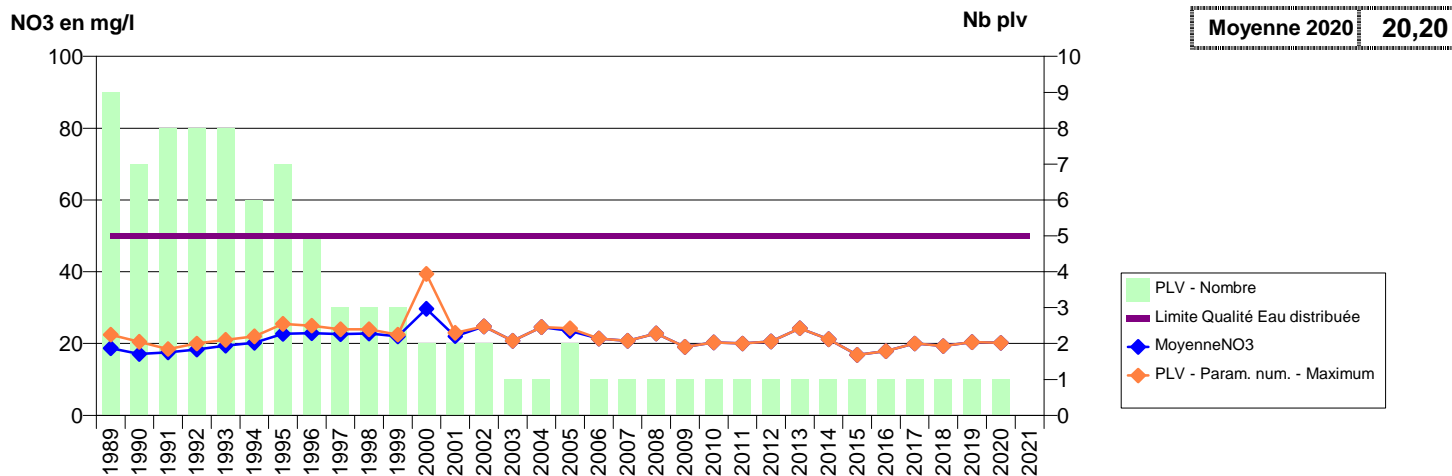

050 -HAGUE (LA)- 000422-00714X0016- CA DU COTENTIN - LA HAGUE -LE VINNEBUS F1