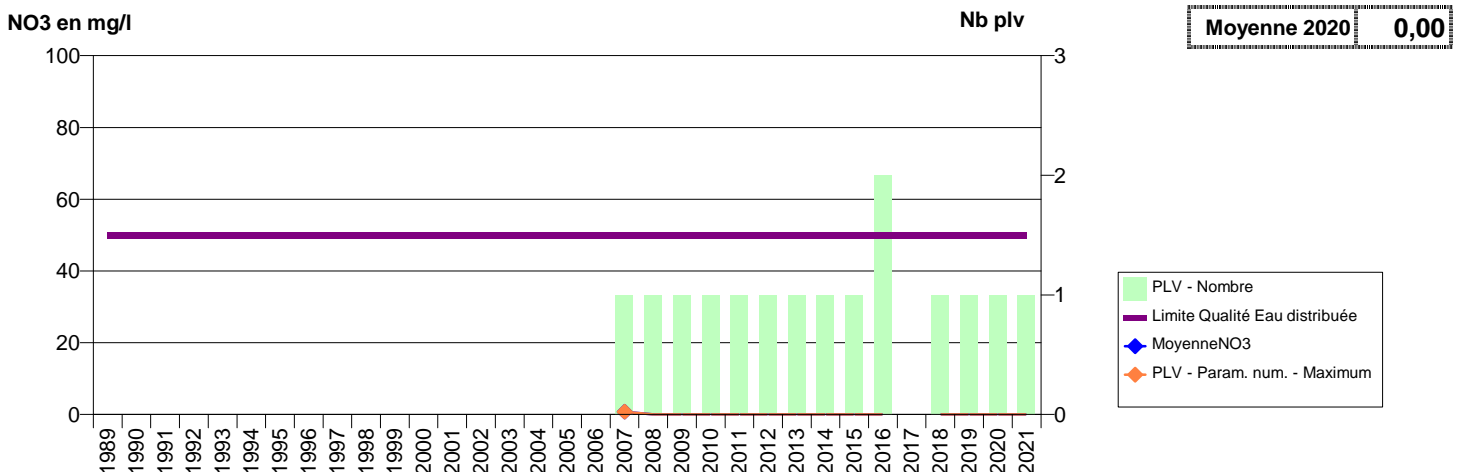

050 -DUCEY-LES CHERIS- 002537-02096X0083- CLEP DE BAIE ET BOCAGE PRODUCTION -LES NOES F1