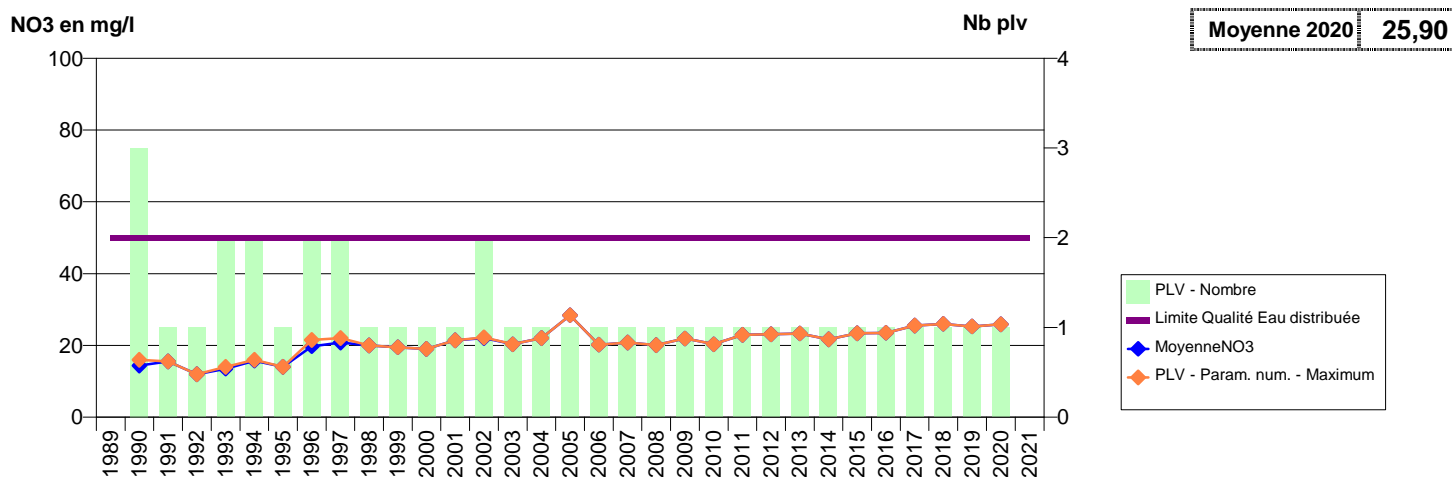

050 -GROSVILLE- 000152-00725X0014- CA DU COTENTIN - LES PIEUX -HAMEAU AIRON F1