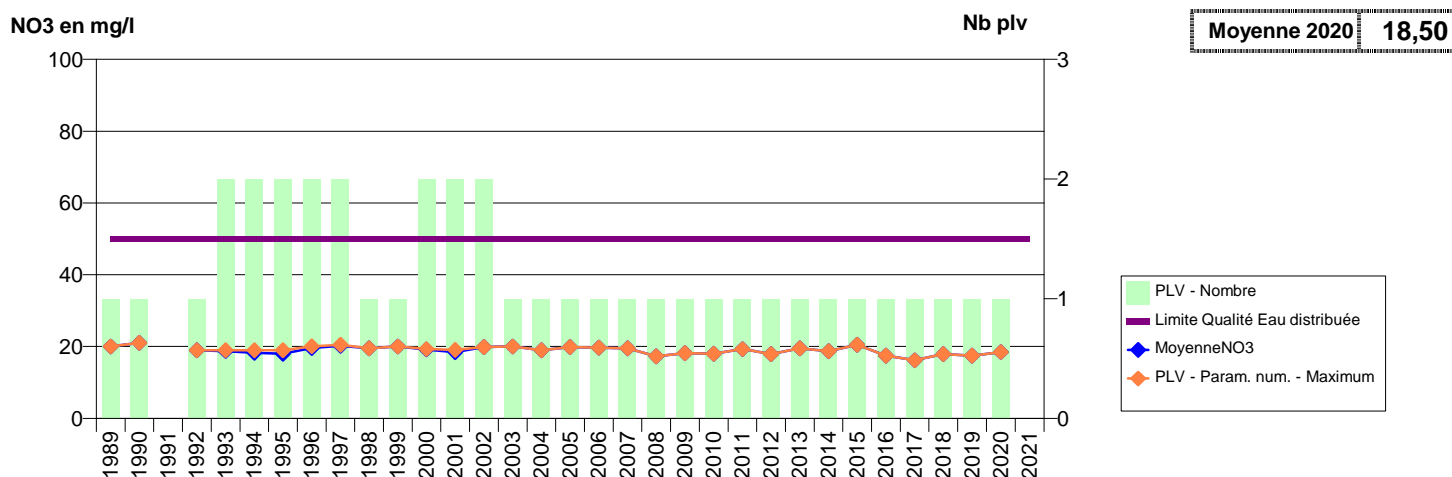

050 -NOUAINVILLE- 000235-00722X0093- CA DU COTENTIN-DOUVE DIVETTE -SAINT GILLES S1