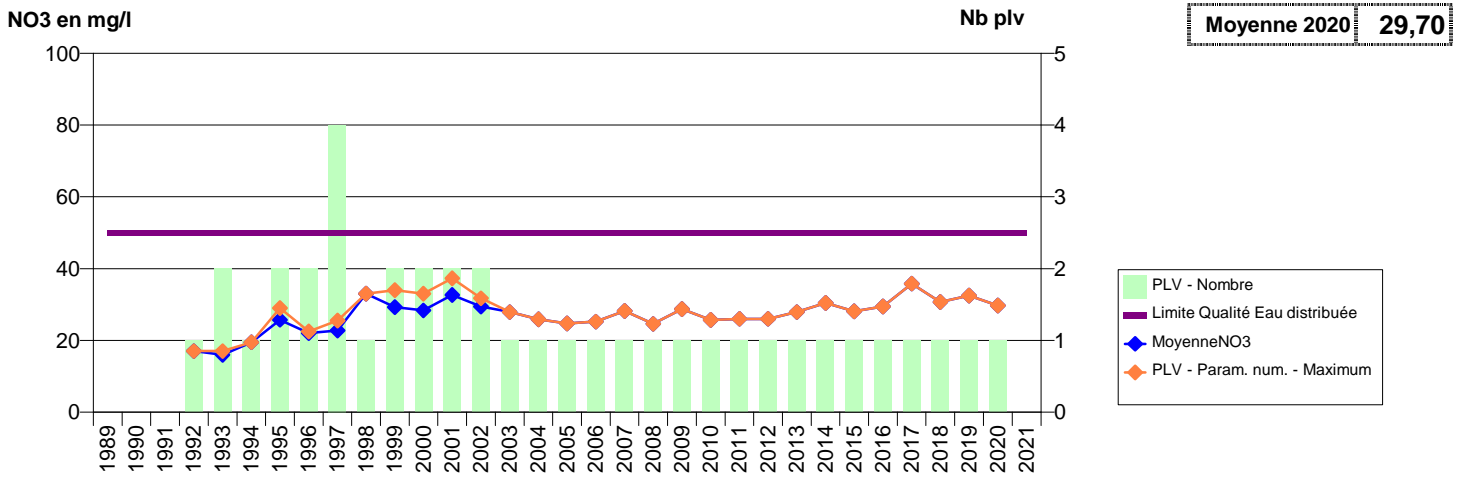

050 -GRANDPARIGNY- 000251-02481X0022- CLEP SAINT HILAIRE - STGS -SAINT BERTHEVIN EXTERIEUR P2