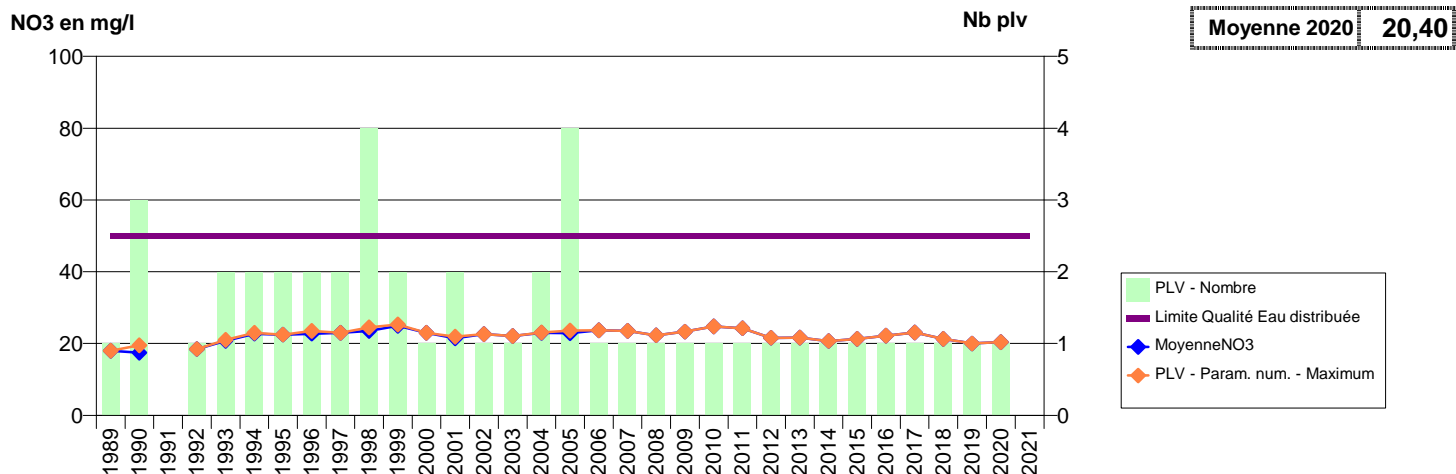

050 -SAINT-BARTHELEMY- 000295-02106X0010- CLEP SAINT HILAIRE - REGIE -LA DAIRIE S1