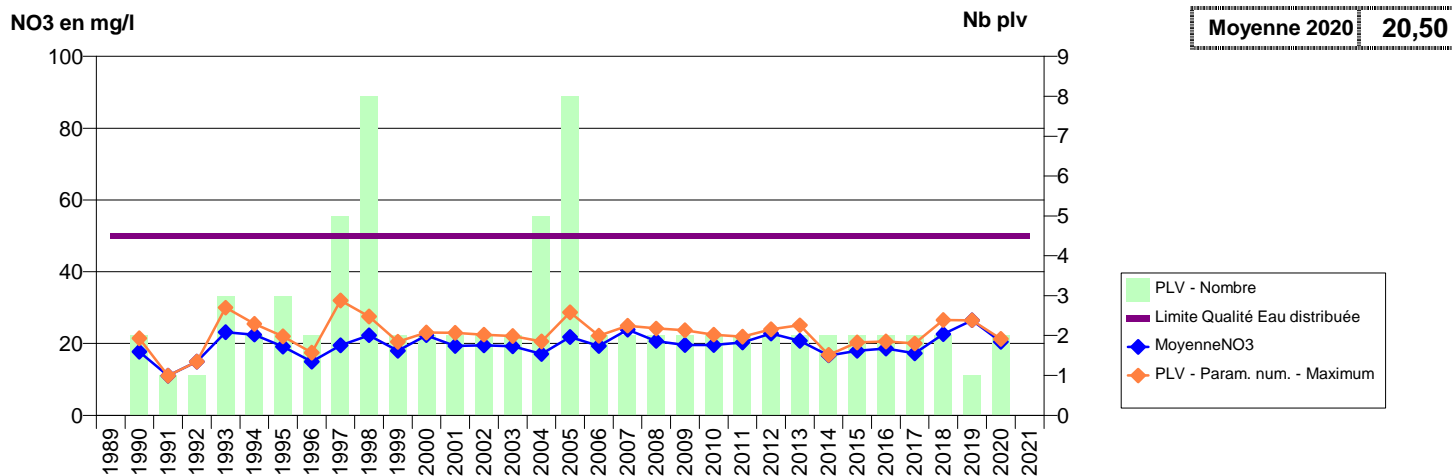

050 -SAINT-JEAN-DE-SAVIGNY- 000321-01186X0003- SAINT-LO AGGLO - SAUR -RIVIERE L'ELLE-ST JEAN SAVIGNY