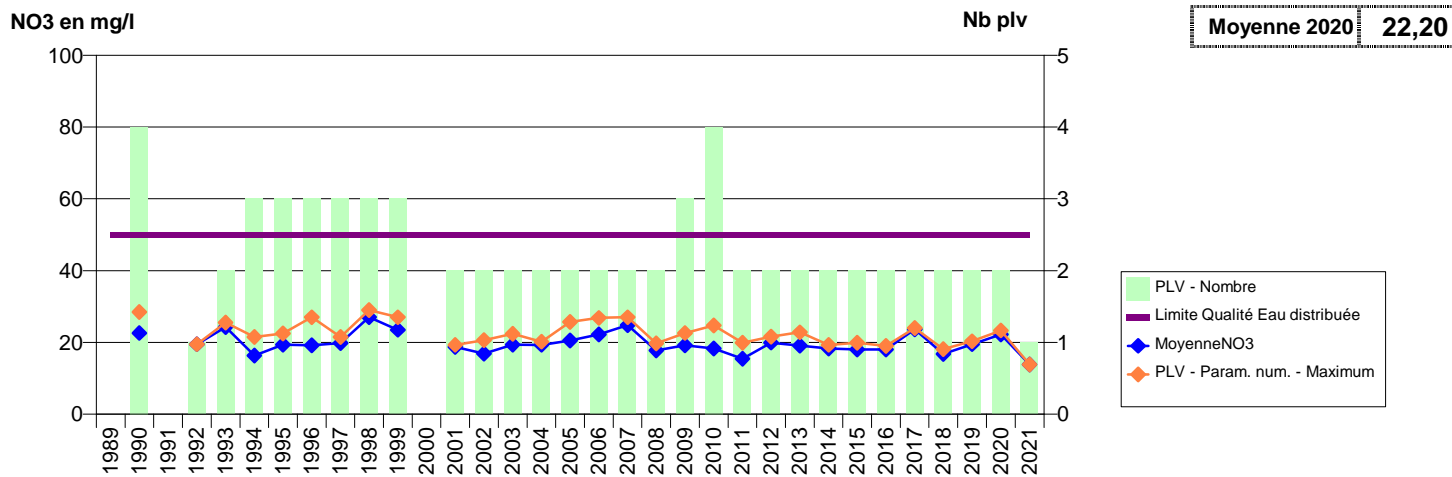

050 - VENDELEE (LA)- 001845-01424X0035- CLEP ST MALO DE LA LANDE -LA FONTAINE NIGI F2

050 -VER- 000434-01731X0005- CLEP CERENCES-MONTMARTIN/MER VEOLIA -RIVIERE L'AIROU - LE MANOIR

050 -VER- 002238-01731X0037- CLEP CERENCES-MONTMARTIN/MER VEOLIA -RIVIERE LA SIENNE - VER