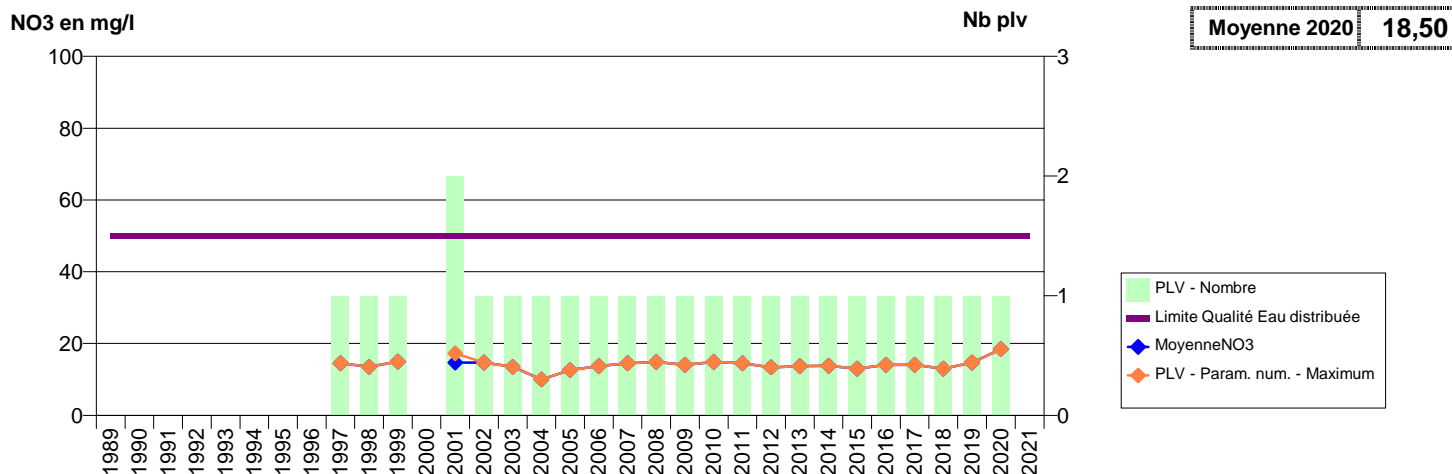

050 -SAUSSEMESNIL- 001826-00728X0046- CA DU COTENTIN-COEUR COTENTIN-VEOLI -LES CORPS F2