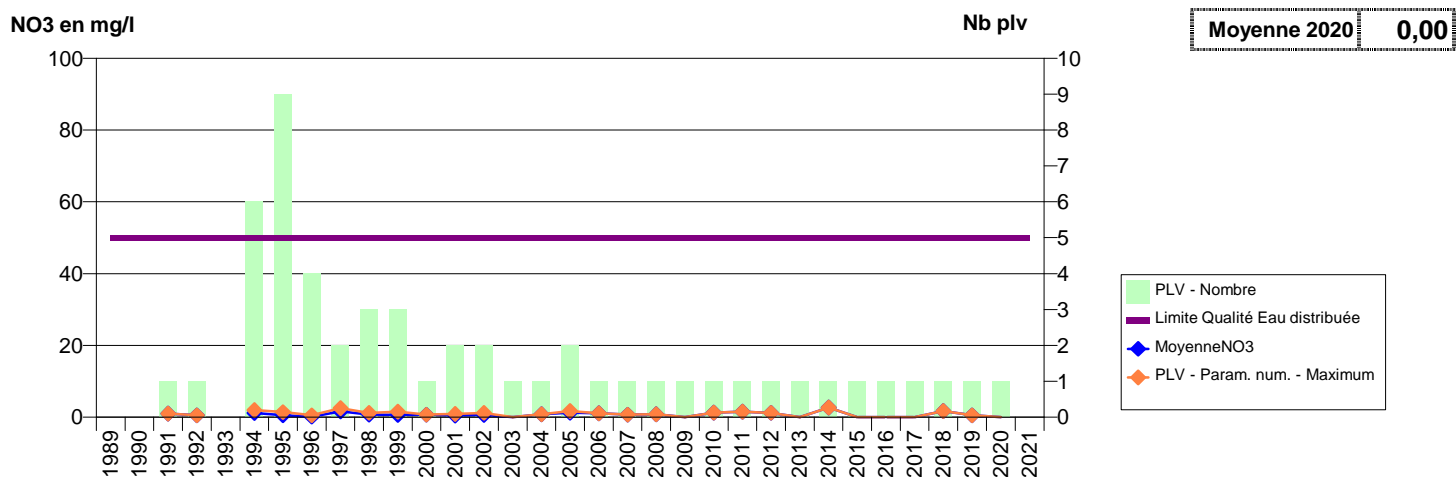

050 -HAGUE (LA)- 000022-00714X0030- CA DU COTENTIN - LA HAGUE -LES HOUGUES F6