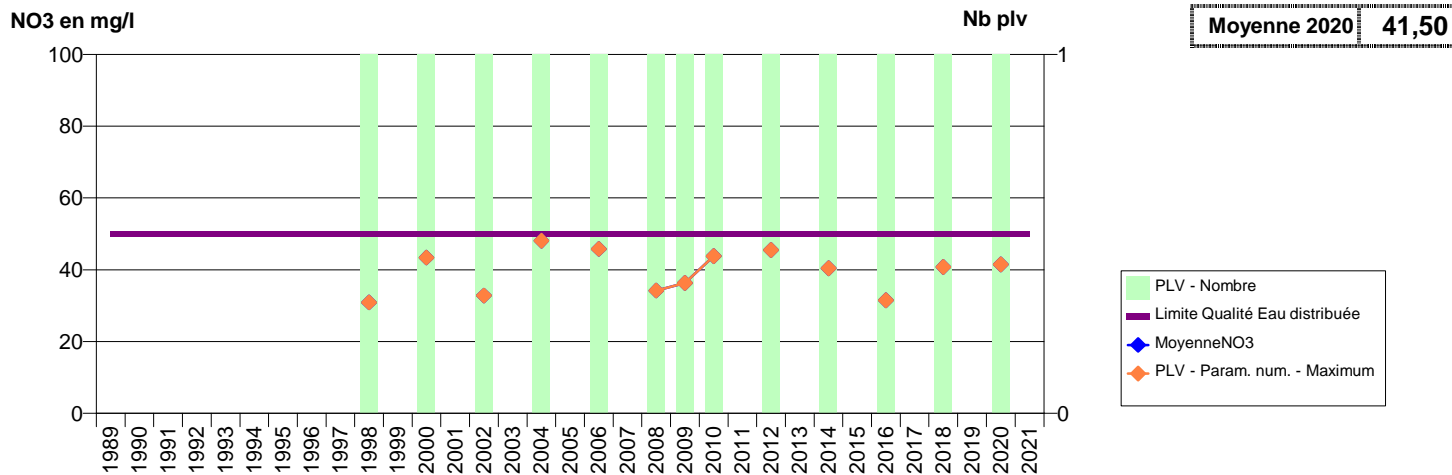

EVOLUTION DES NITRATES SUR LES CAPTAGES AEP ACTIFS (Eau Brute)

Département-Commune implantation--Code Sise_Code BSS-Nom UGE-Nom du Captage

027 -VIEILLE-LYRE (LA)- 000189-01791X0024- LIEUVIN PAYS D'OUICHE -ROUGE MOULIN DIT LA VALLEE