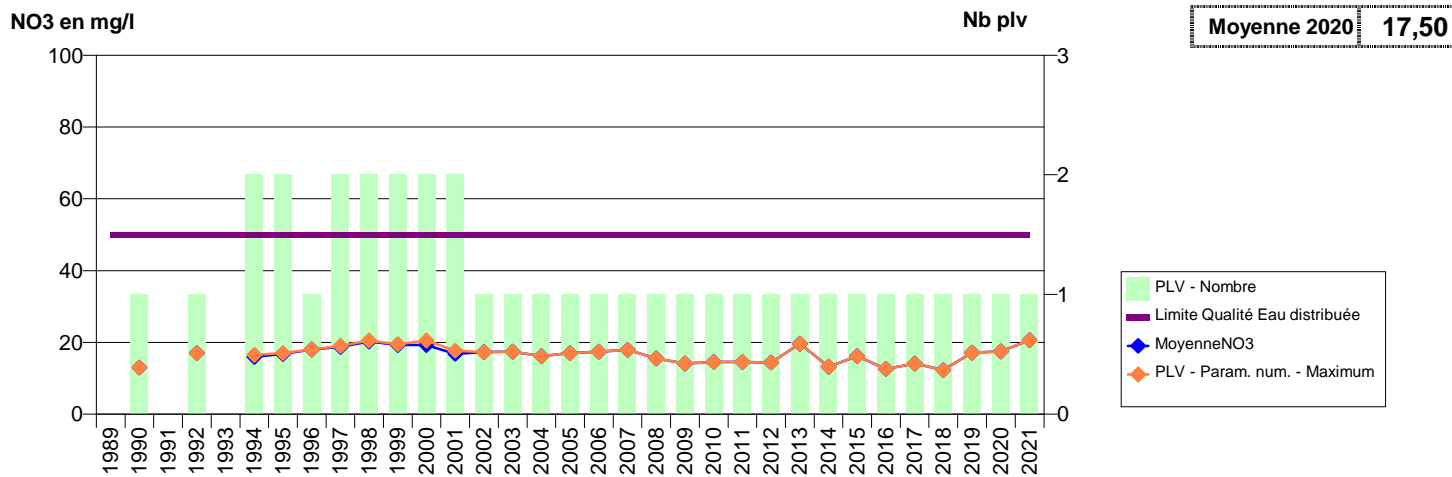

050 -MONTREUIL-SUR-LOZON- 000222-01433X0011- SAINT-LO AGGLO - SAUR -LA PETITE TERRERIE S1