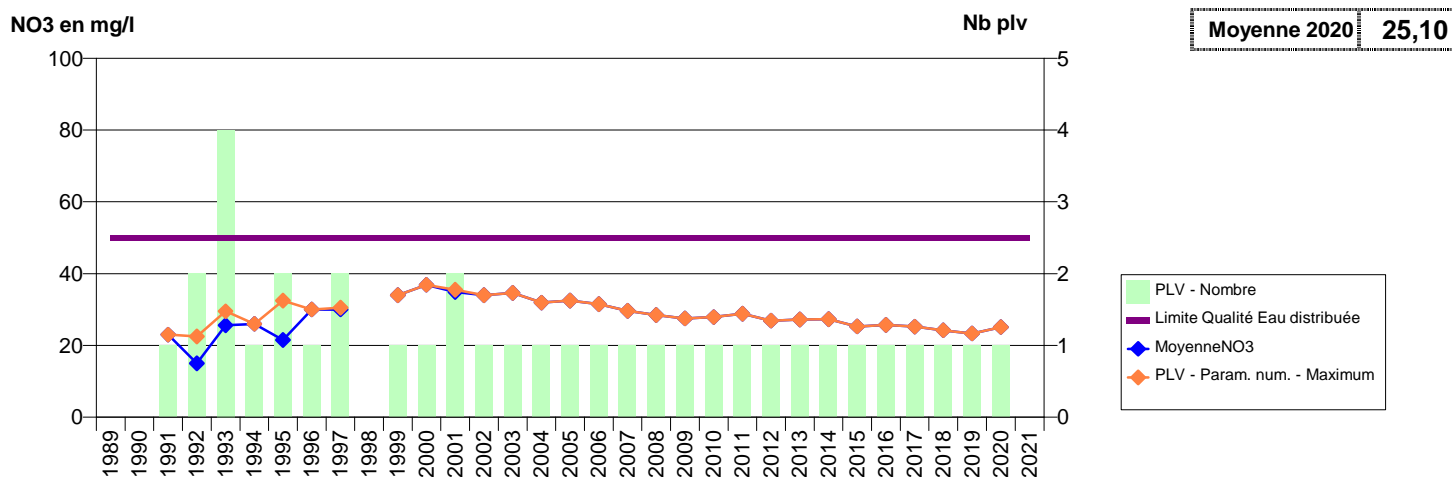

050 -CLITOURPS- 000084-00731X0006- CA DU COTENTIN - VAL DE SAIRE -LE PRIEURE S1