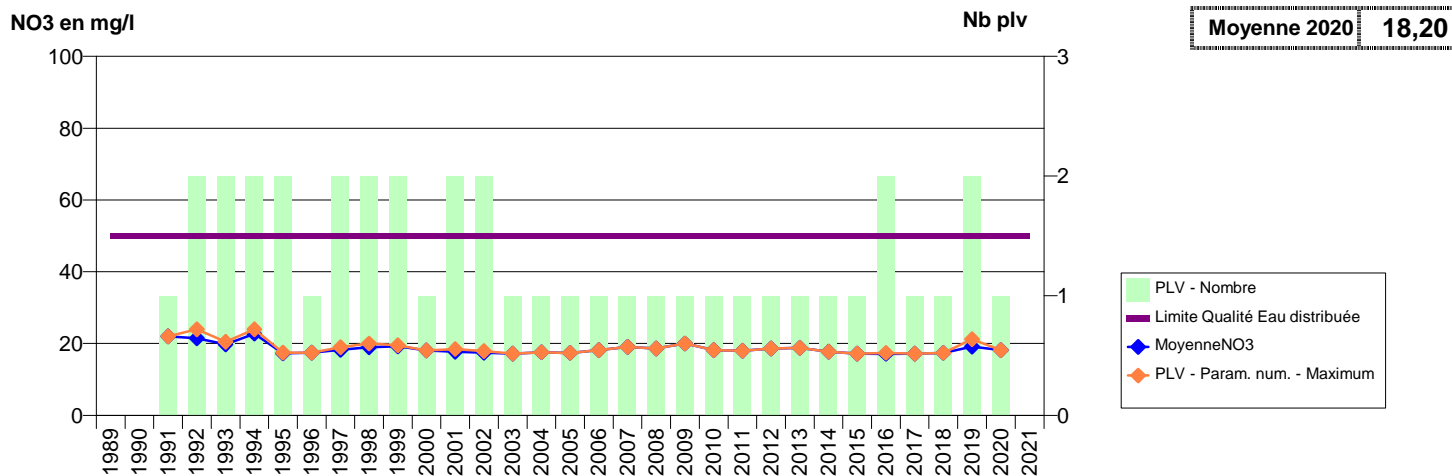

050 -CHERBOURG-EN-COTENTIN - 000404-00723X0101- CAC - CHERBOURG EN COTENTIN -BREQUECAL F1