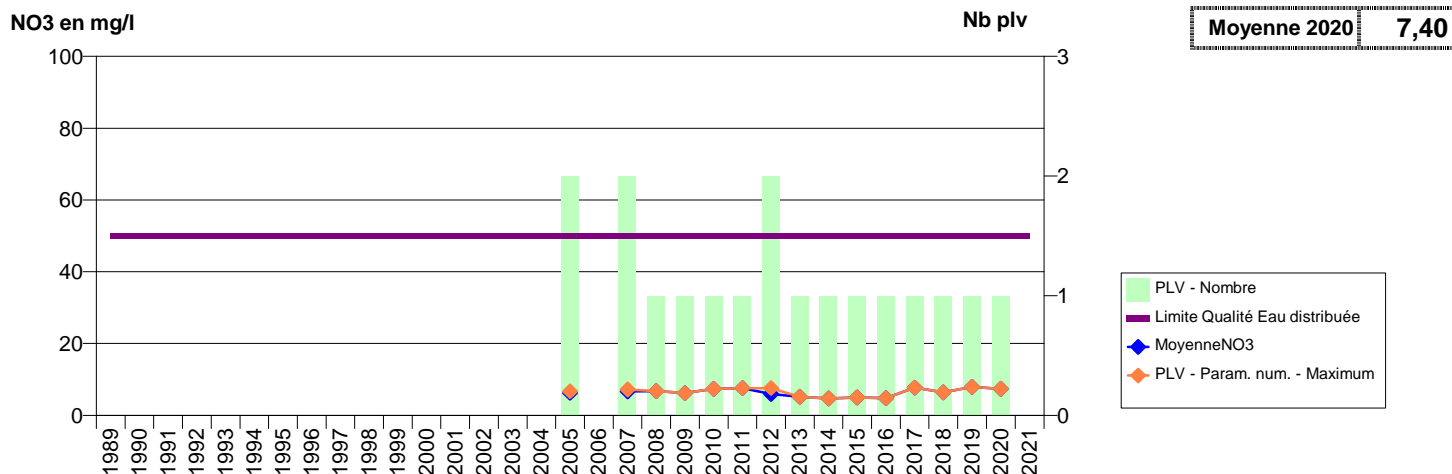

050 -CLITOURPS- 002456-00731X0029- CA DU COTENTIN - VAL DE SAIRE -PONT- AUBIN F2