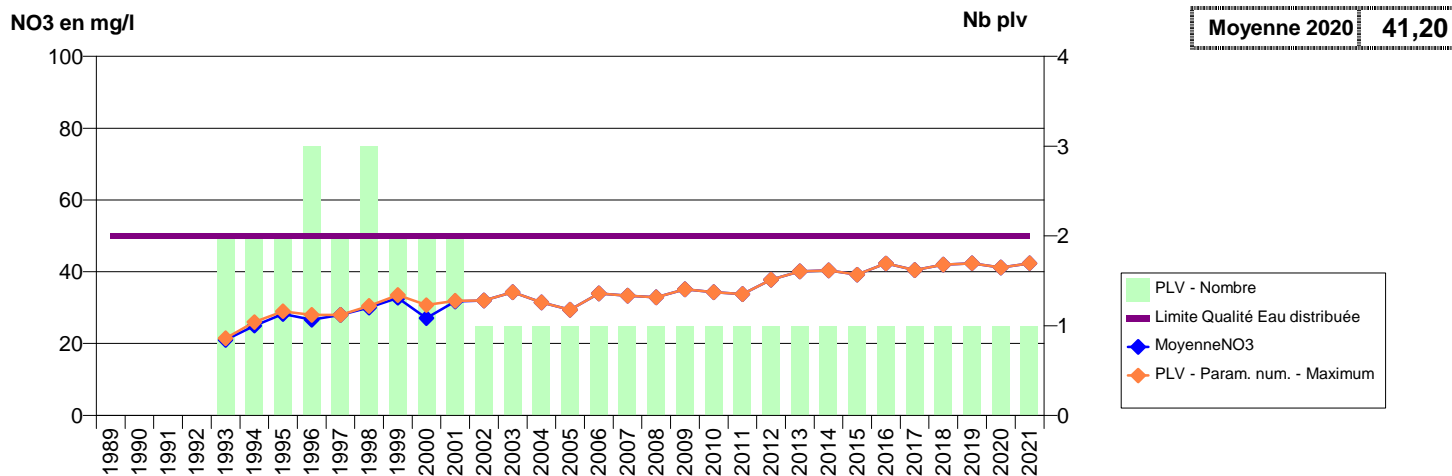

050 -JULLOUVILLE- 000031-02083X0006- SMPGA PROD - SEPGA -RIVIERE LE THAR - BOUILLON

050 -JUVIGNY LES VALLEES- 000213-02105X0012- CLEP SAINT HILAIRE - STGS -LES MONTS C1

050 -JUVIGNY LES VALLEES- 000217-02106X0009- CLEP SAINT HILAIRE - STGS -LA MORINAIS S1