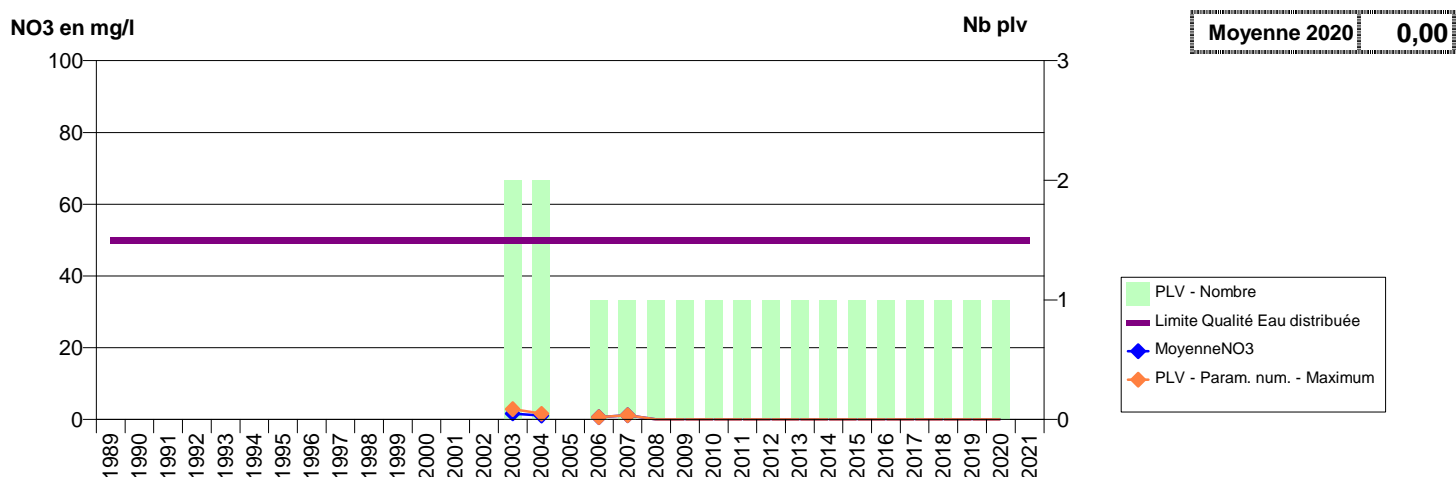

050 -LOGES-SUR-BRECEY (LES)- 002321-02093X0051- CLEP BRECEY -BAS AUNAY F1