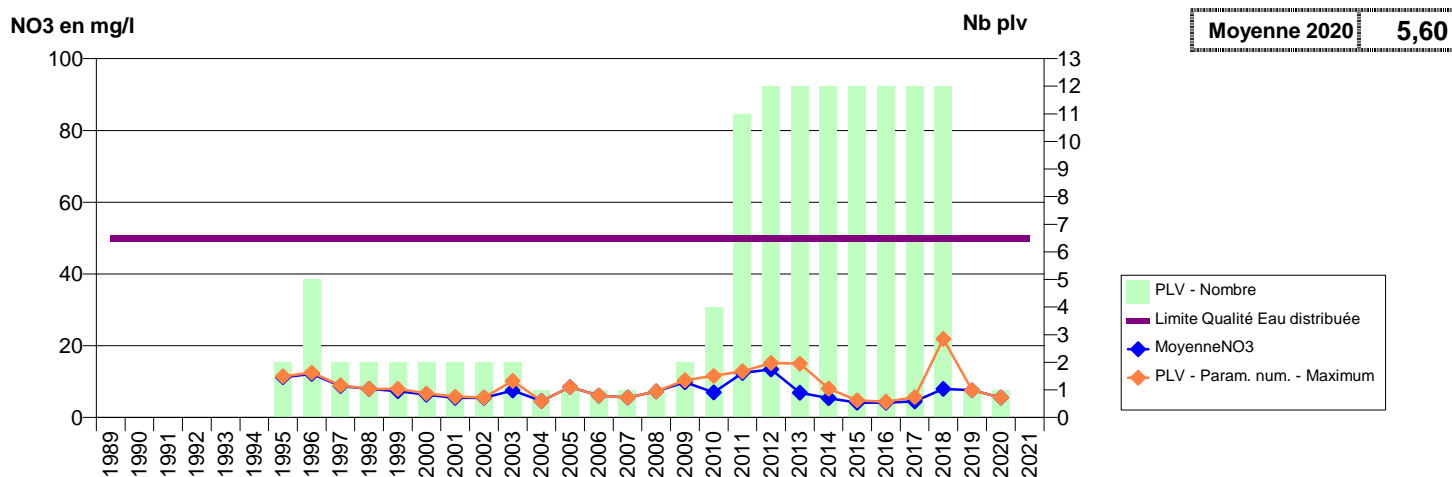

050 -SAINT-GERMAIN-SUR-SEVES- 000312-01175X0035- CLEP SYMPEC -LE MARAIS F4