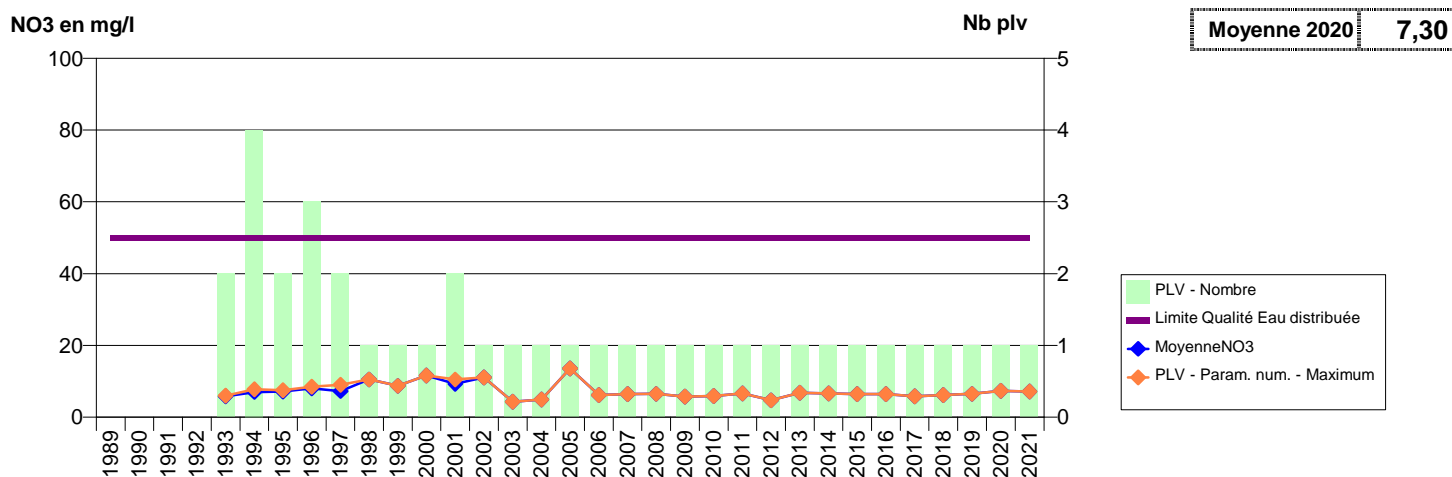

050 -THEVILLE- 000394-00731X0011- CA DU COTENTIN - ST PIERRE EGLISE -PONT AUBIN F1