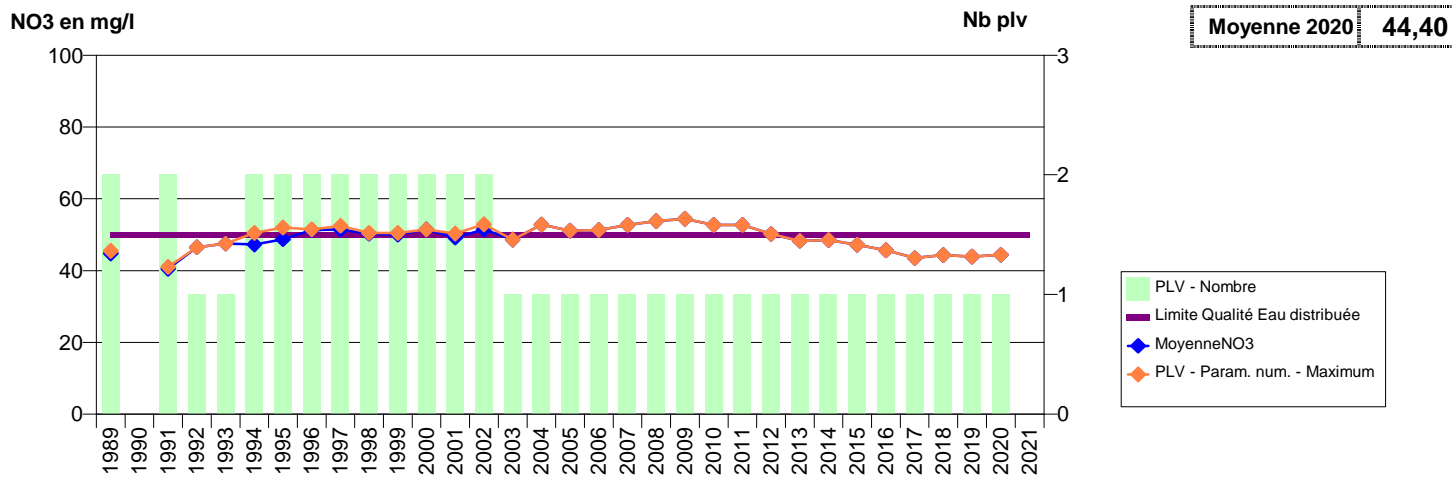

050 -CHAISE-BAUDOIN (LA)- 000069-02093X0035- CLEP DE LA CHAISE BAUDOIN -L'OURSERIE F1