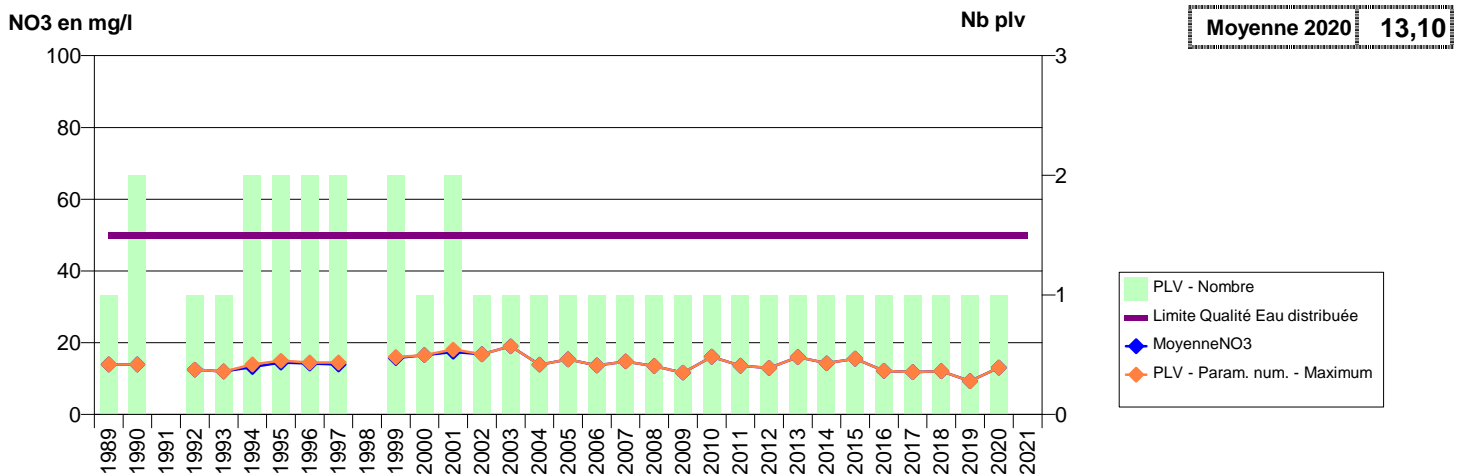

050 -QUETTEHOU- 000272-00732X0024- CA DU COTENTIN - VAL DE SAIRE -LE FRESTIN F1