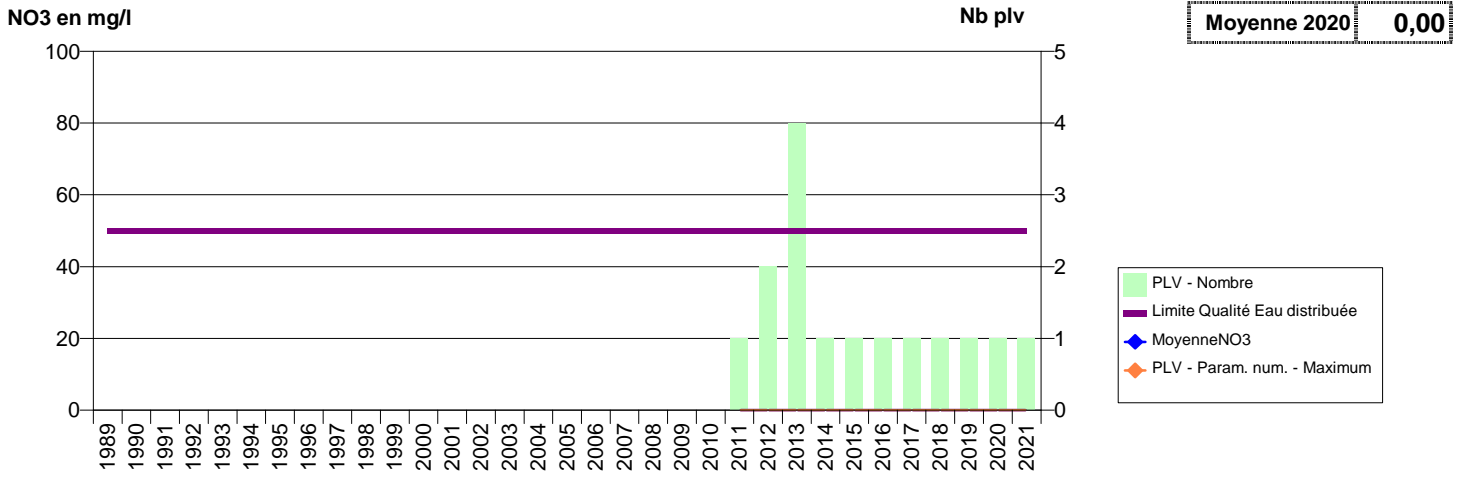

050 - SAINT-NICOLAS-DE-PIERREPONT- 002916-00937X0043- SMPEP DE L'ISTHME DU COTENTIN - AFF -LAUNAY F1