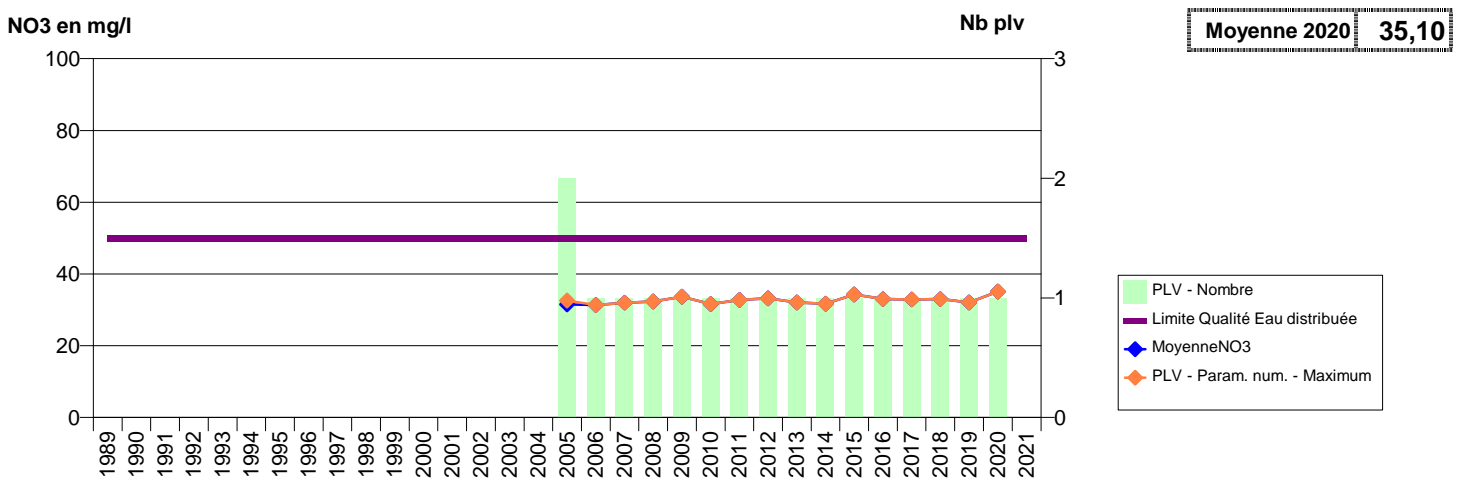

050 -MONTSENELLE - 000328-01171X0011- SMPEP DE L' ISTHME DU COTENTIN -LES SABLONS P1

050 -MONTSENELLE - 002452-- SMPEP DE L' ISTHME DU COTENTIN -MELANGE DES CAPTAGES FONTENAY

050 -MORTAIN-BOCAGE- 000226-02106X0018- CLEP SAINT HILAIRE - REGIE -LE PRE CREUX S1