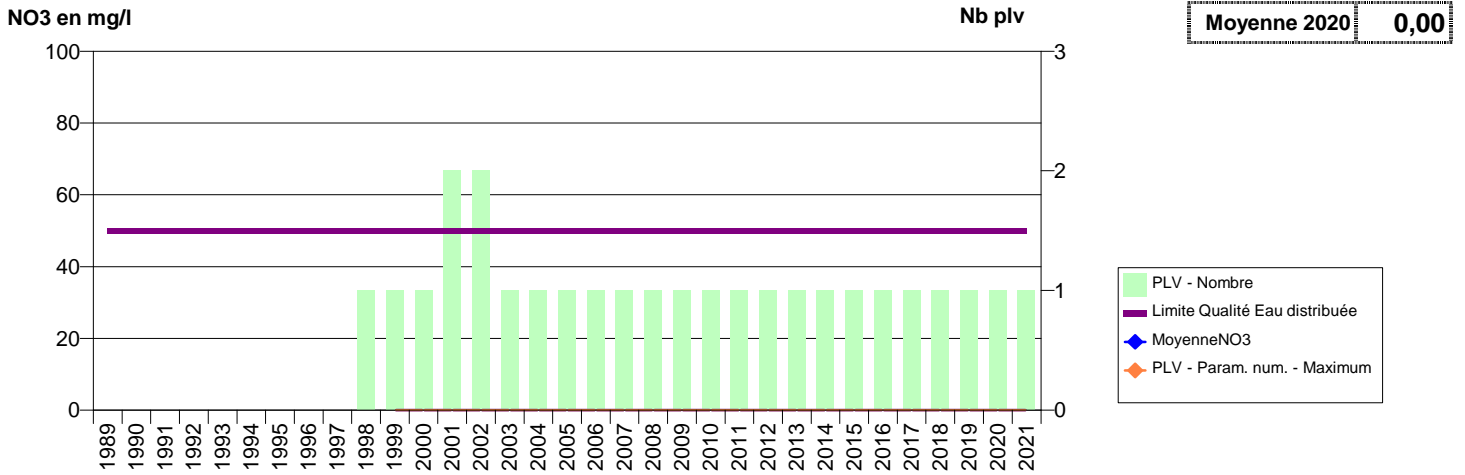

050 -BARENTON- 001923-02483X0025- CLEP SAINT HILAIRE - STGS -LOUVIGNY F1