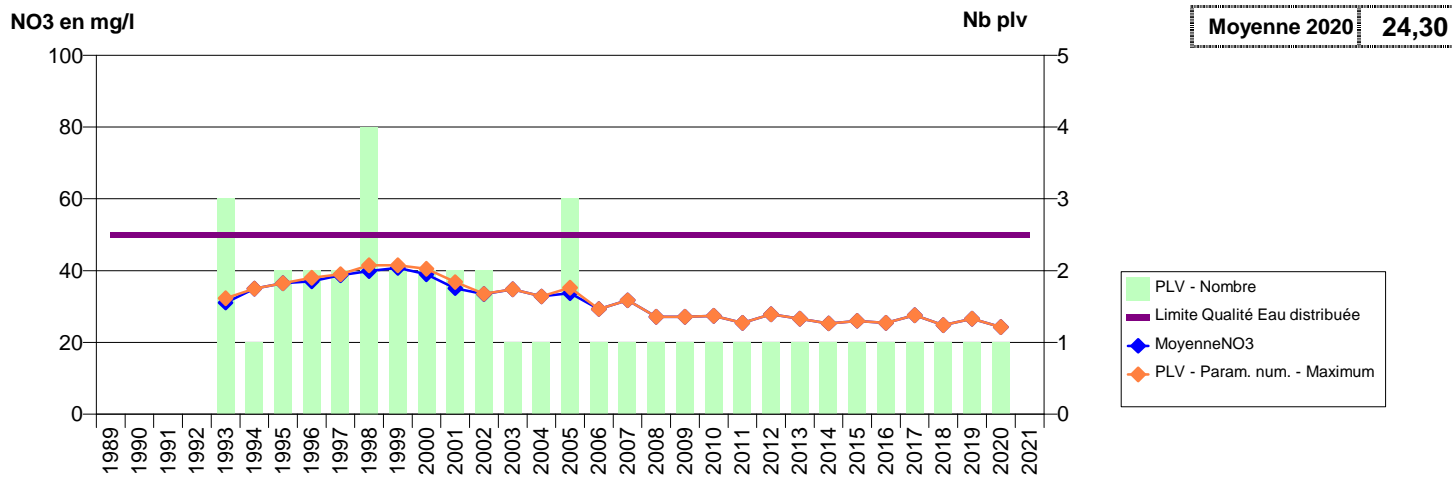

050 -SAINT-JEAN-DE-LA-HAIZE- 000074-02092X0022- SMPGA - REGIE -LES MONTS SAINT JEAN S1