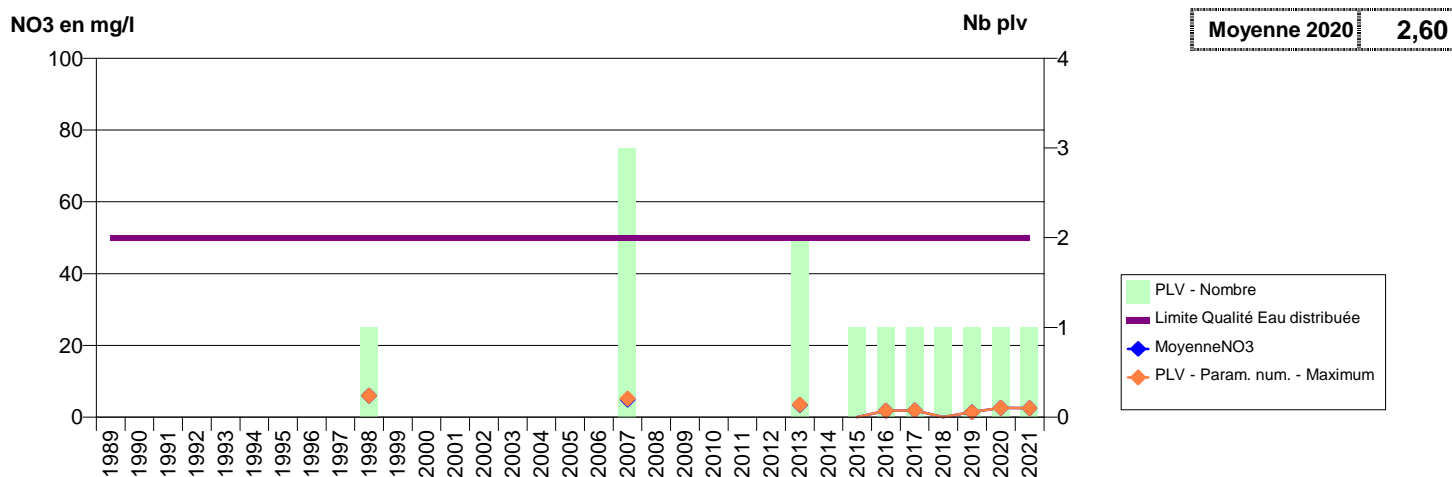

050 - TEURTHEVILLE-HAGUE- 001963-00725X0063- CA DU COTENTIN - LES PIEUX -STATION F2