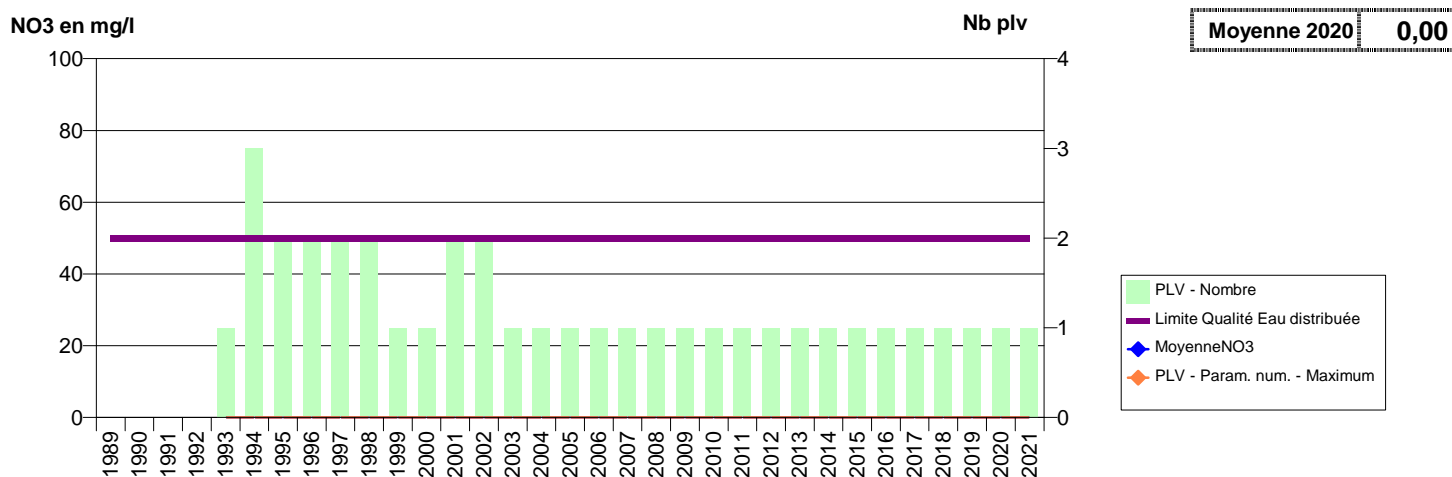

050 -SAINT-NICOLAS-DE-PIERREPONT- 000343-00937X0026- SMPEP DE L'ISTHME DU COTENTIN - AFF -LA COUR F1