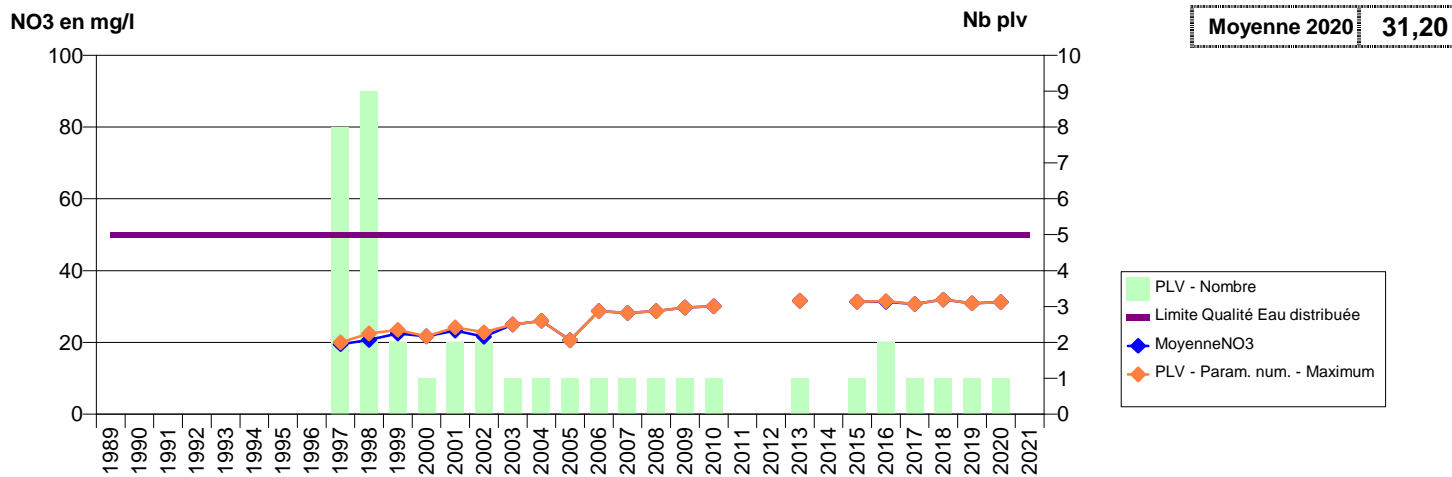

050 -CHERBOURG-EN-COTENTIN - 001571-00723X0095- CAC - CHERBOURG EN COTENTIN -CLOQUANT FES2