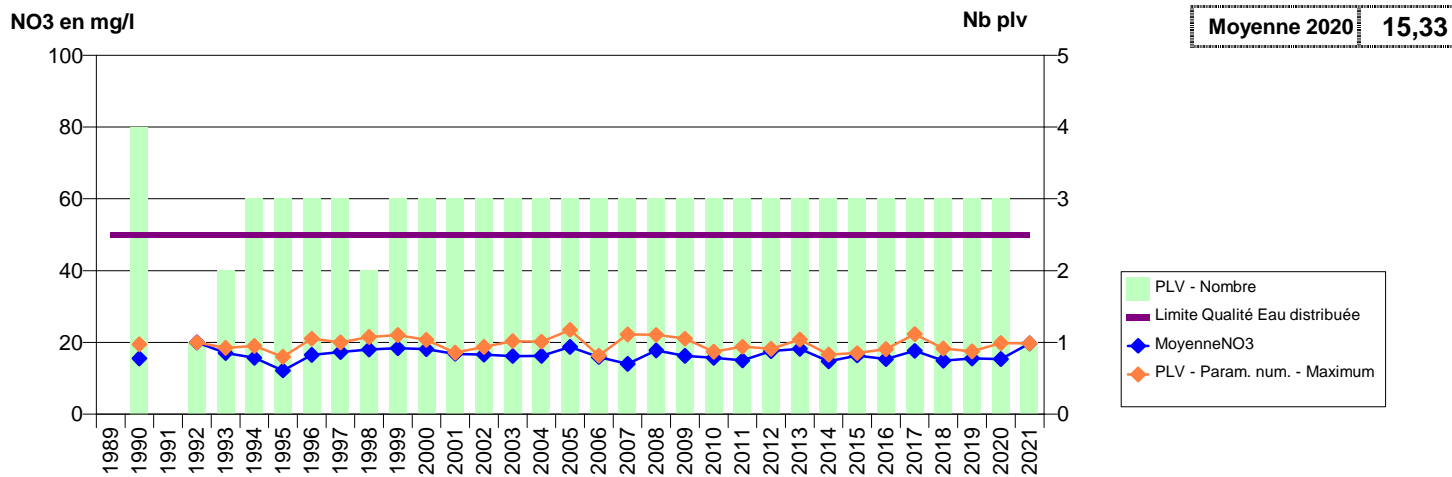

050 -SAINT-DENIS-LE-VETU- 000308-01436X0020- CLEP MONTPINCHON -LA CROIX FRIALLE F1

050 -SAINTE-CECILE- 000298-01737X0001- CLEP VILLEDIEU OUEST -RIVIERE SIENNE - PT DE LA DIME

050 -SAINT-GERMAIN-SUR-SEVES- 000311-01175X0031- CLEP SYMPEC -LE MARAIS F1