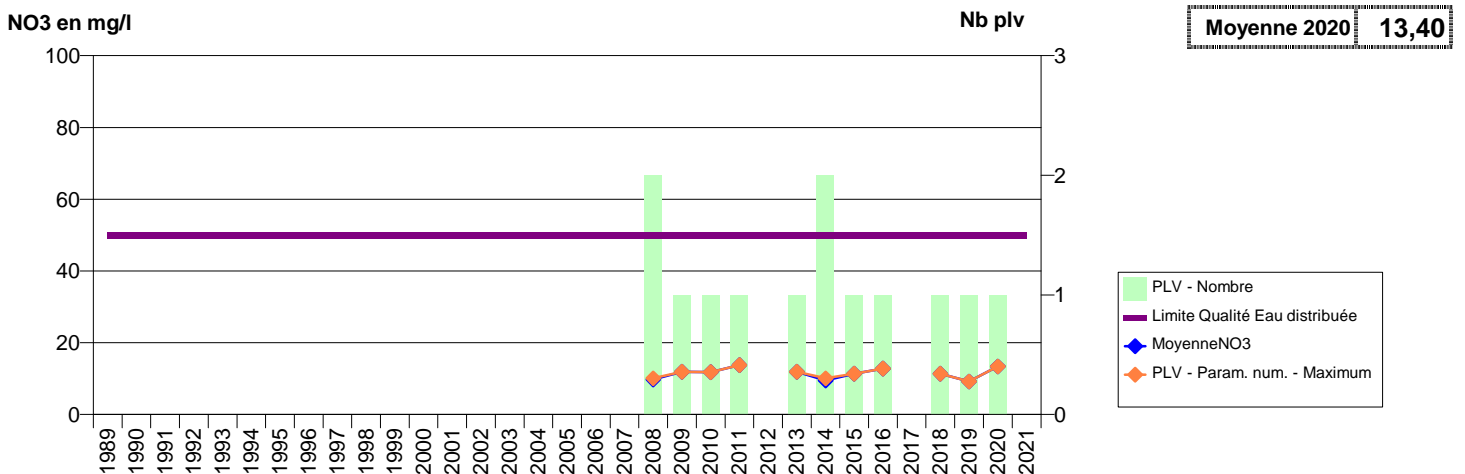

050 -RONCEY- 002602-01436X0013- CLEP MONTPINCHON -LA HOGUE F1