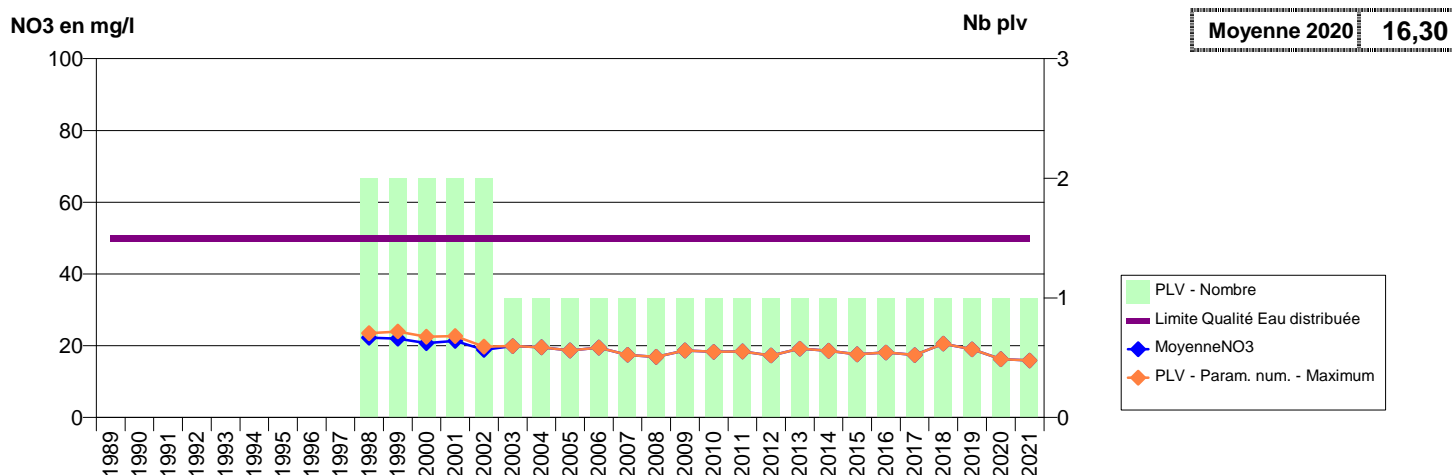

050 -CHERBOURG-EN-COTENTIN - 000120-00723X0097- CAC - CHERBOURG EN COTENTIN -ASSELINNERIE FES5