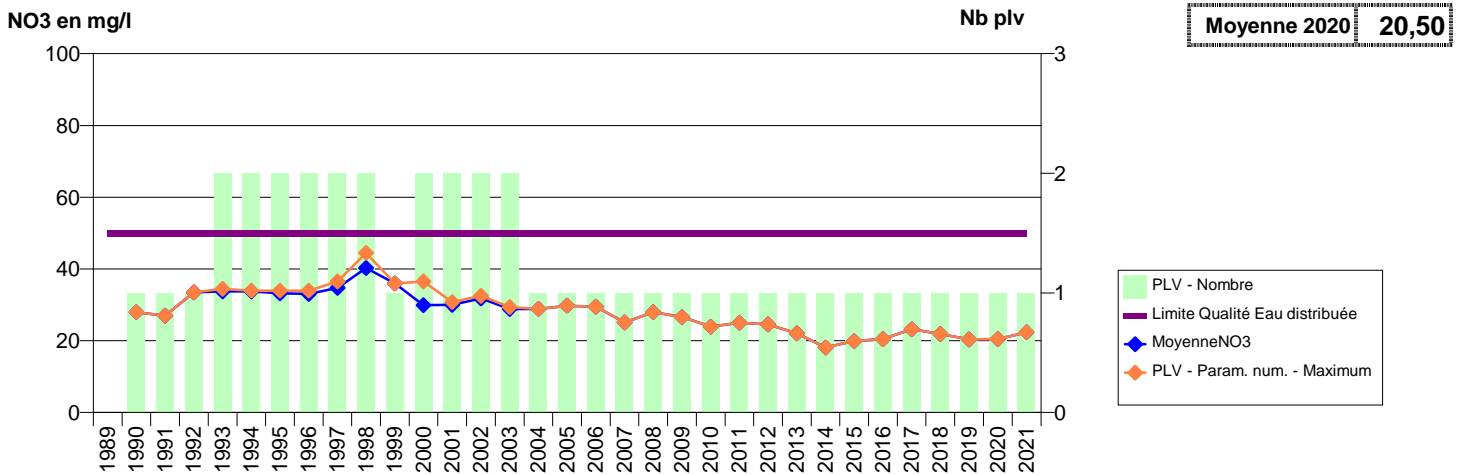

050 -PERCY-EN-NORMANDIE- 001688-- CLEP GIEZE -COLLECTEUR CAPTAGES MONTFIQUET