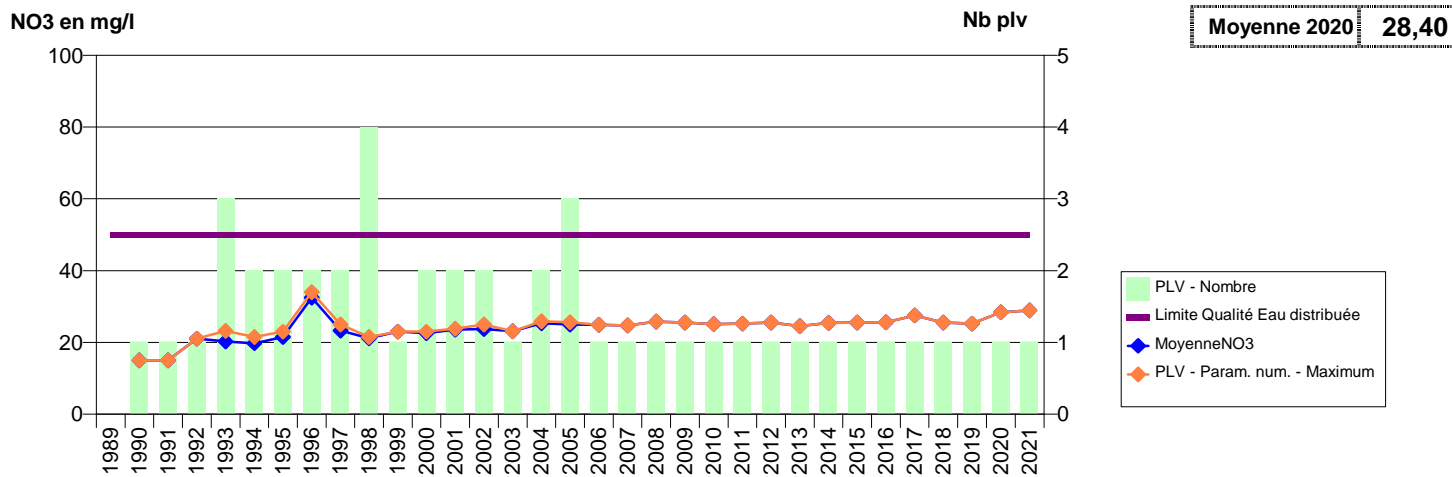

050 -MARGUERAY- 000204-01734X0004- CLEP MONTBRAY -LA BELINIÈRE S1

050 -MARGUERAY- 000205-01734X0011- CLEP MONTBRAY -LA MESNILLIÈRE S1

050 -MARGUERAY- 0002020-01734X0027- CLEP MONTBRAY -LA VICOMTIÈRE F1

050 -MESNIL-AU-VAL (LE)- 000208-00724X0027- CAC - CHERBOURG EN COTENTIN -HAMEAU MESNAGE S1