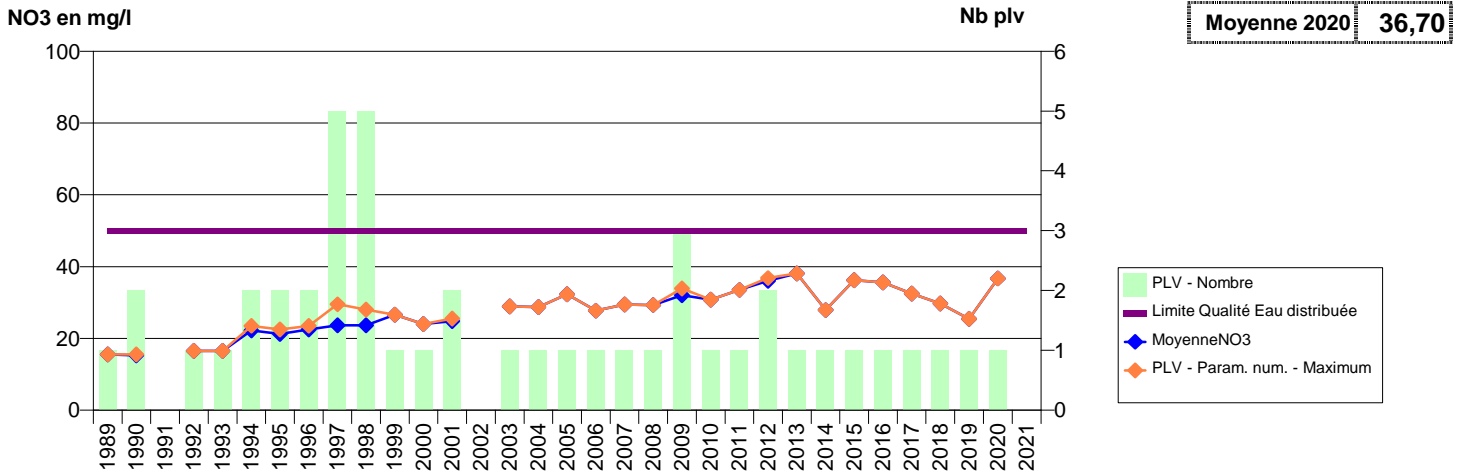

050 -GER- 000119-02108X0012- CLEP SAINT HILAIRE - STGS -L'ERMITAGE F1