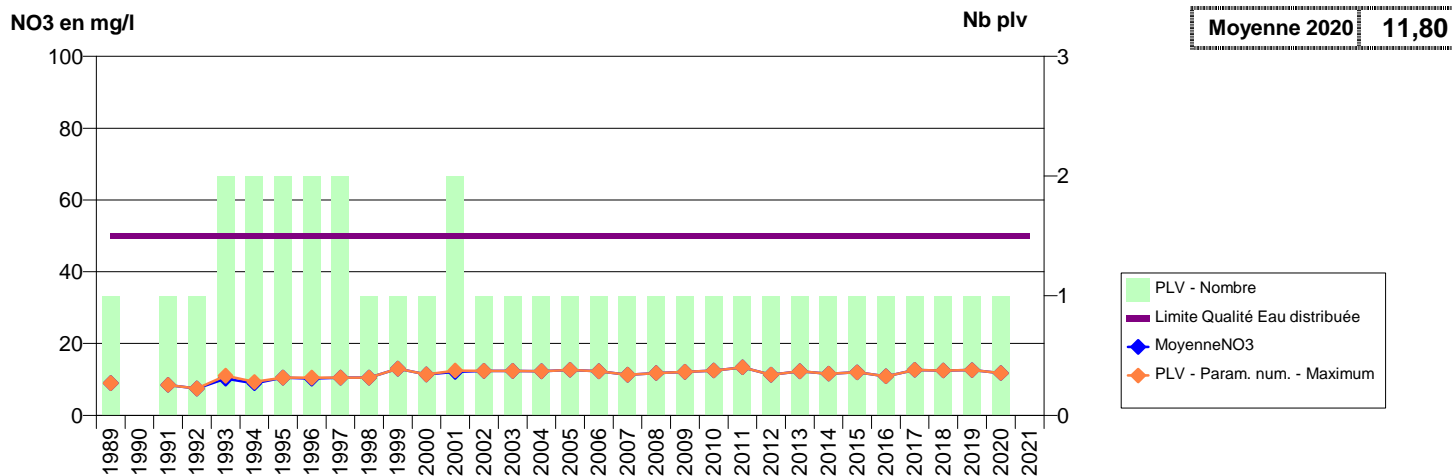

050 -GONNEVILLE-LE THEIL- 000388-00724X0011- CA DU COTENTIN - VAL DE SAIRE -LA CORBIERE S1