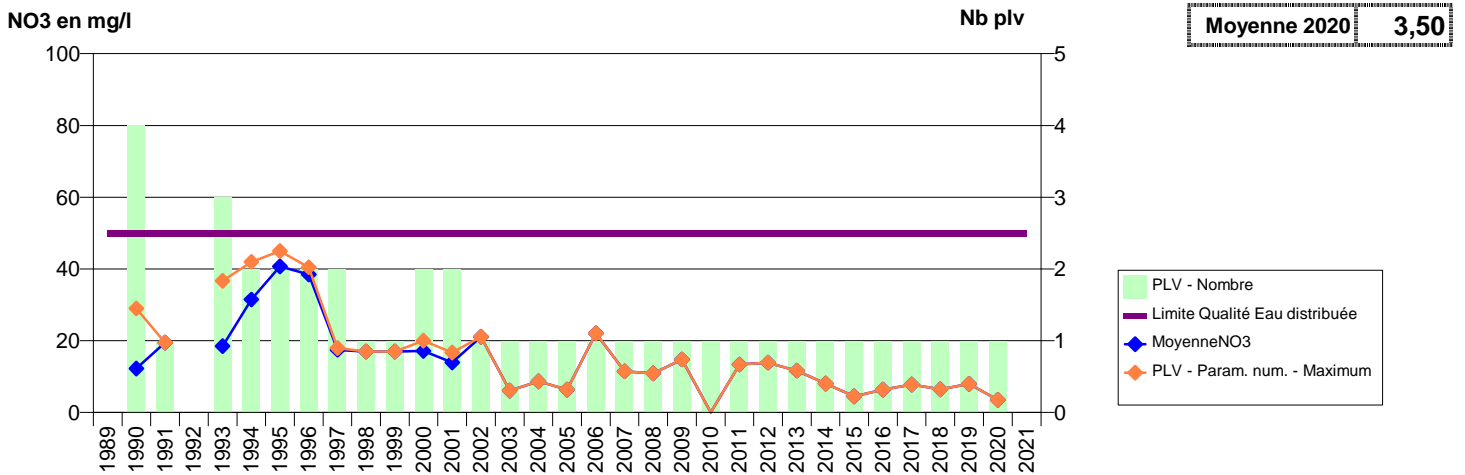

050 - SAINT-NICOLAS-DES-BOIS- 000347-02093X0040- CLEP BRECEY -LA MARTINIERE F1