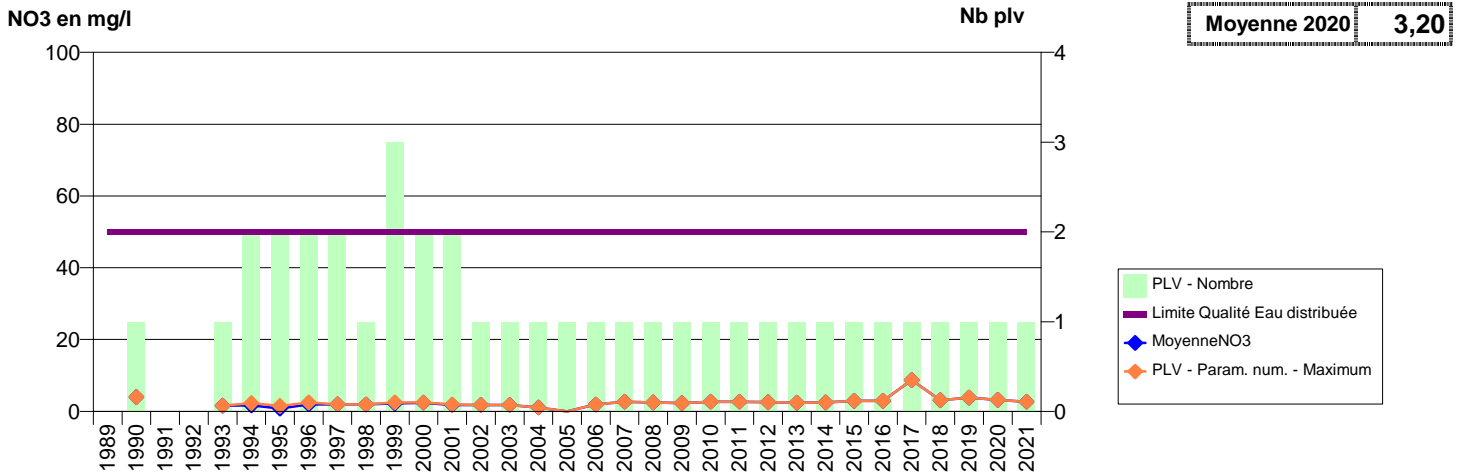

050 -BARNEVILLE-CARTERET- 000015-00935X0034- CA DU COTENTIN-COTE DES ISLES-VEOLI -LACHE POULAIN P1