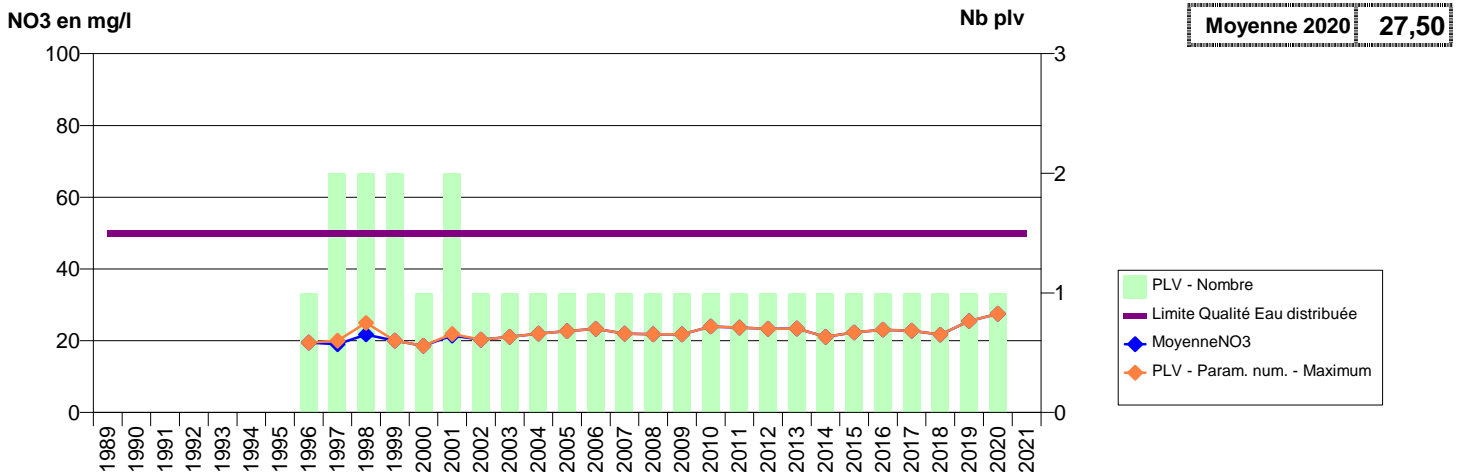

050 -TANU (LE)- 001646-01735X0004- SIAEP DE LA HAYE PESNEL -LE FRESNE GRAND C1

050 -TANU (LE)- 001647-01736X0025- SIAEP DE LA HAYE PESNEL -LE FRESNE LE TANU F1

050 -TANU (LE)- 001648-01736X0005- SIAEP DE LA HAYE PESNEL -LE FRESNE PETIT C2