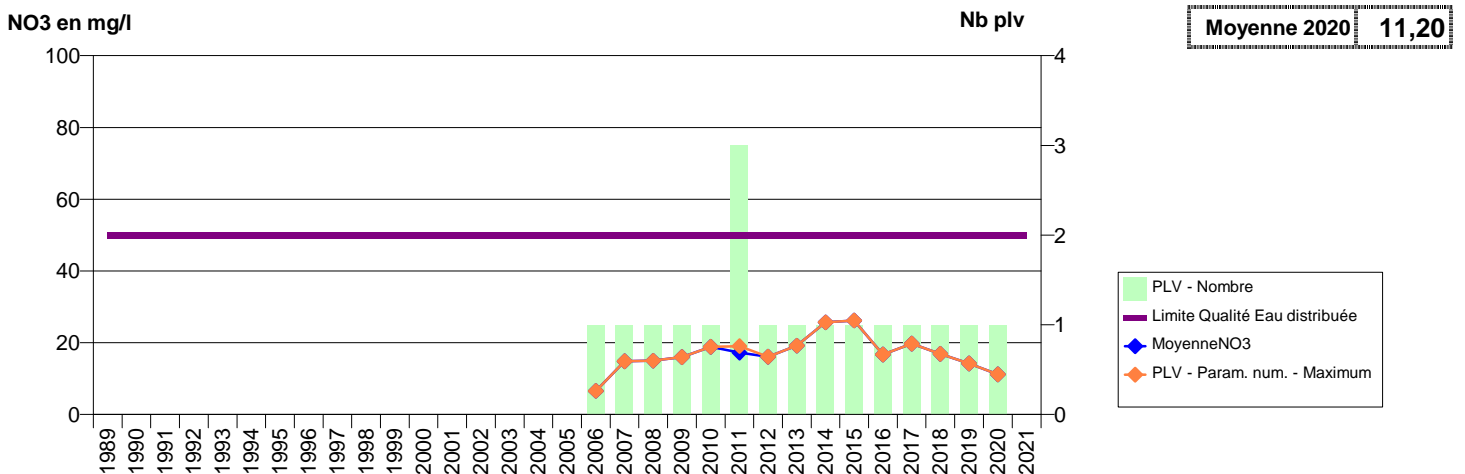

050 -HAGUE (LA)- 002523-00714X0051- CA DU COTENTIN - LA HAGUE -HAMEAU FABIEN F11 BIS