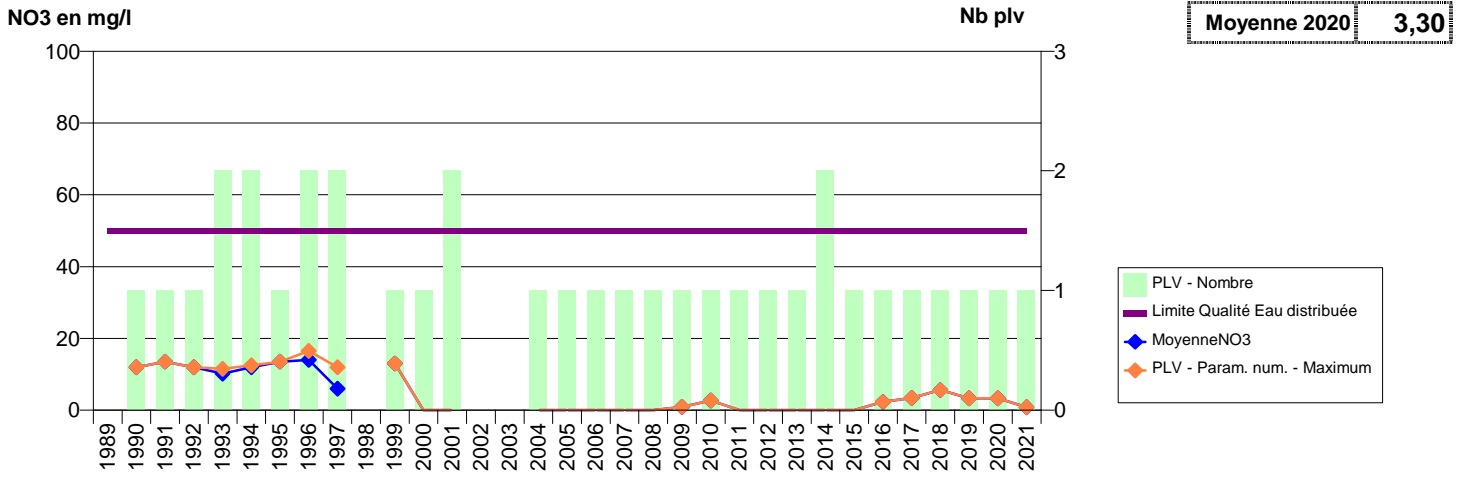

050 -BRIX- 000048-00727X0009- CA DU COTENTIN-COEUR COTENTIN-VEOLI -BELLEFONTAINE F1