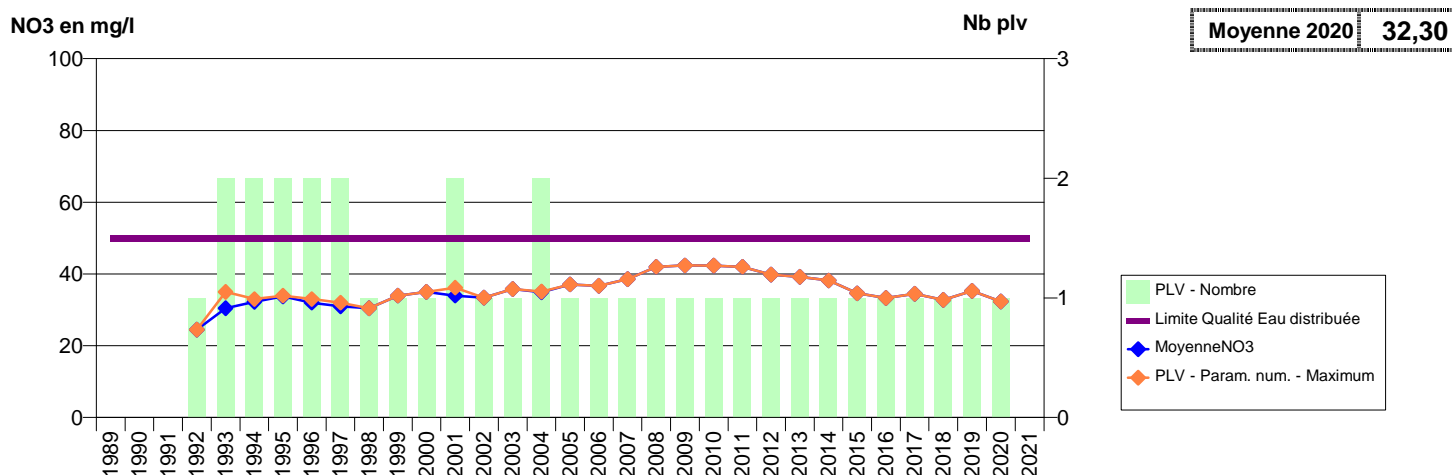

050 -SARTILLY-BAIE-BOCAGE- 000225-02091X0001- SMPGA - STGS -LA HAYE GOUTTIERE S1