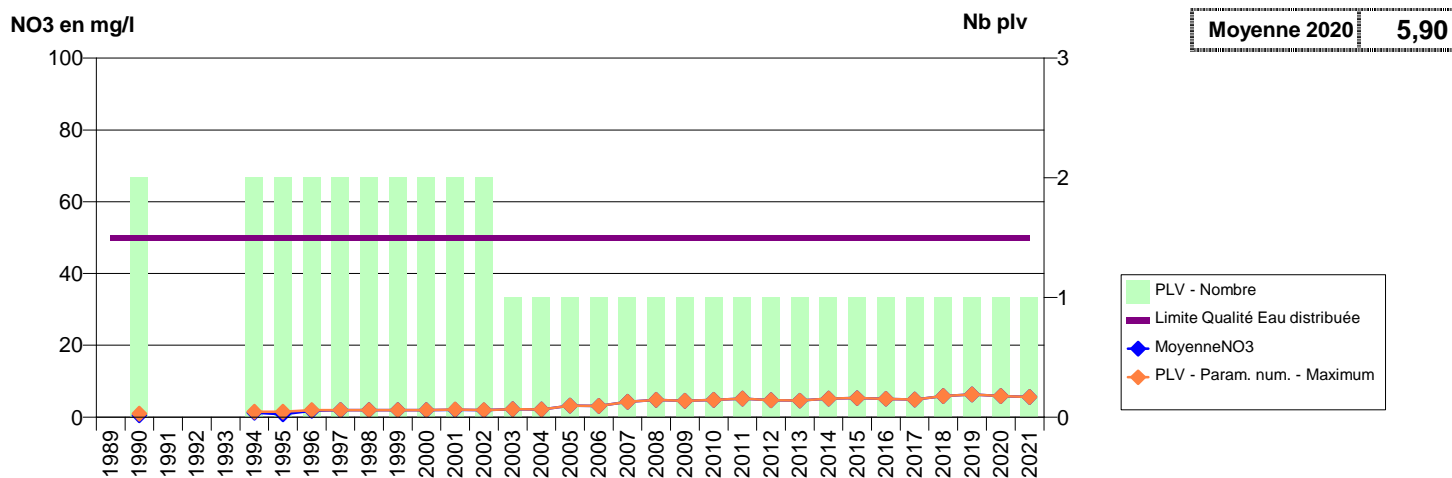

050 -AUVERS- 000008-01172X0008- SMPEP DE L' ISTHME DU COTENTIN -LES MOULINETS F1