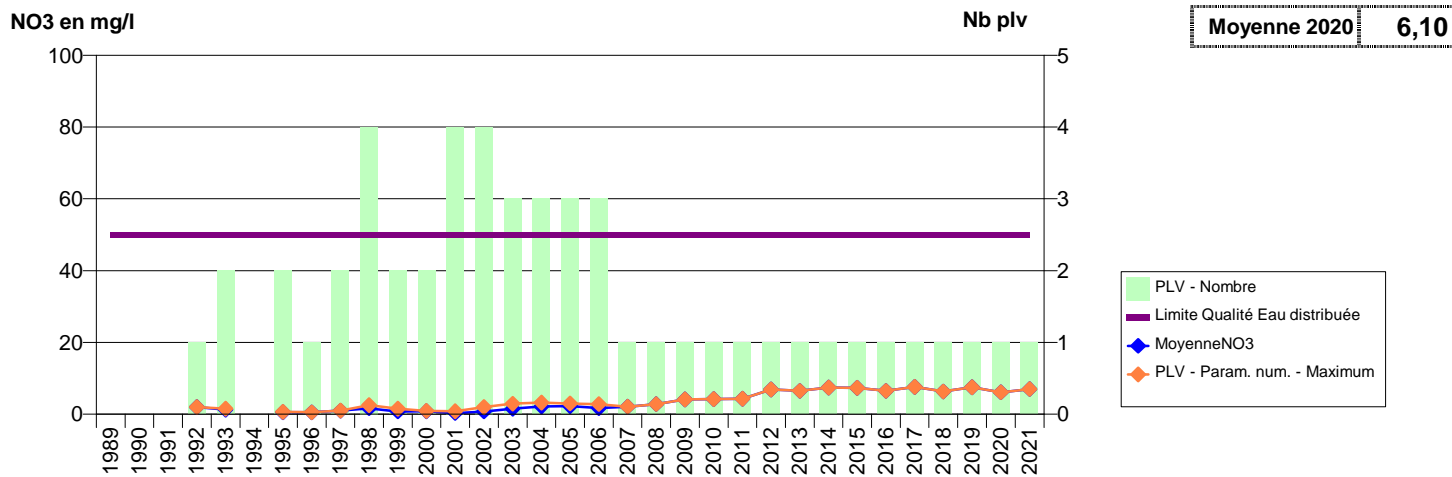

050 -SAINT-LOUP- 000338-02096X0042- CLEP DE BAIE ET BOCAGE PRODUCTION -LA GRIMAUDIERE F1