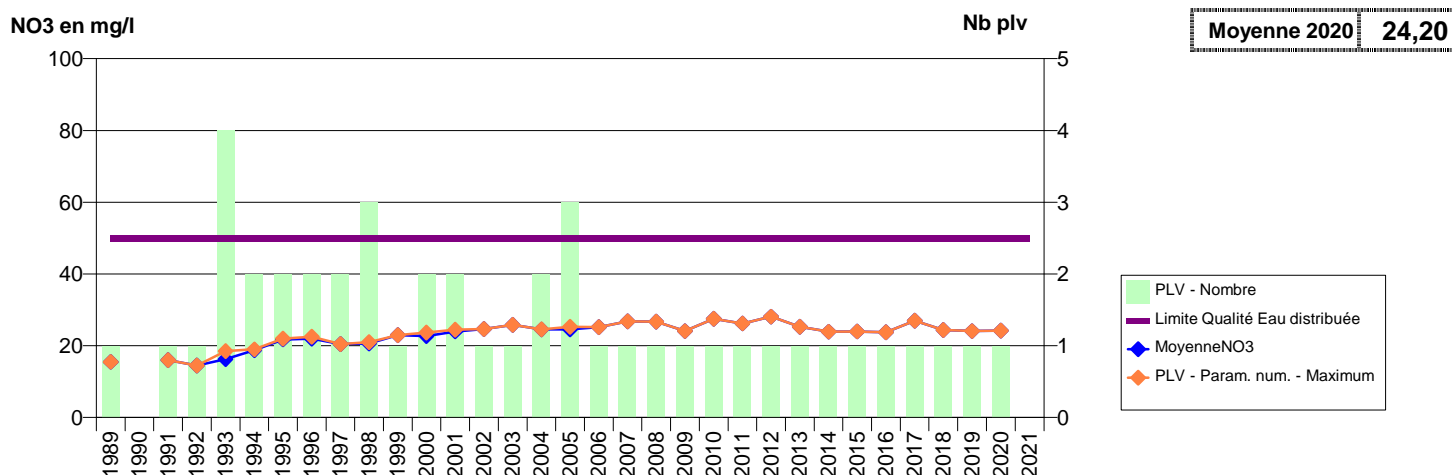

050 - THEVILLE- 000392-00731X0003- CA DU COTENTIN - VAL DE SAIRE -MONT ETOLAN S1