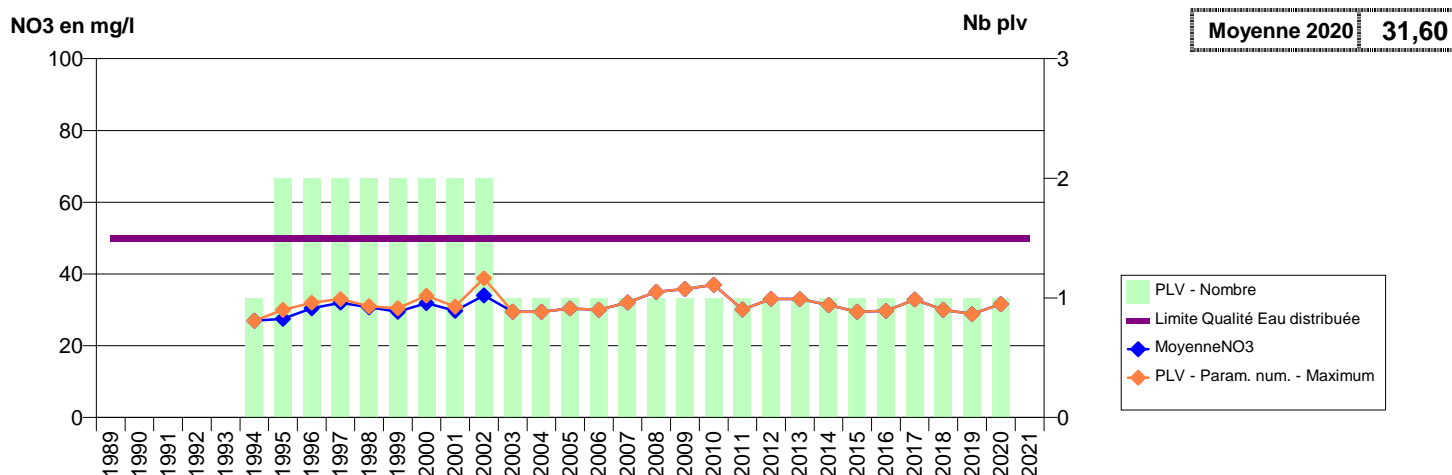

050 -AUVERS- 000013-01172X0086- SMPEP DE L' ISTHME DU COTENTIN -LES GOUFFRES F3