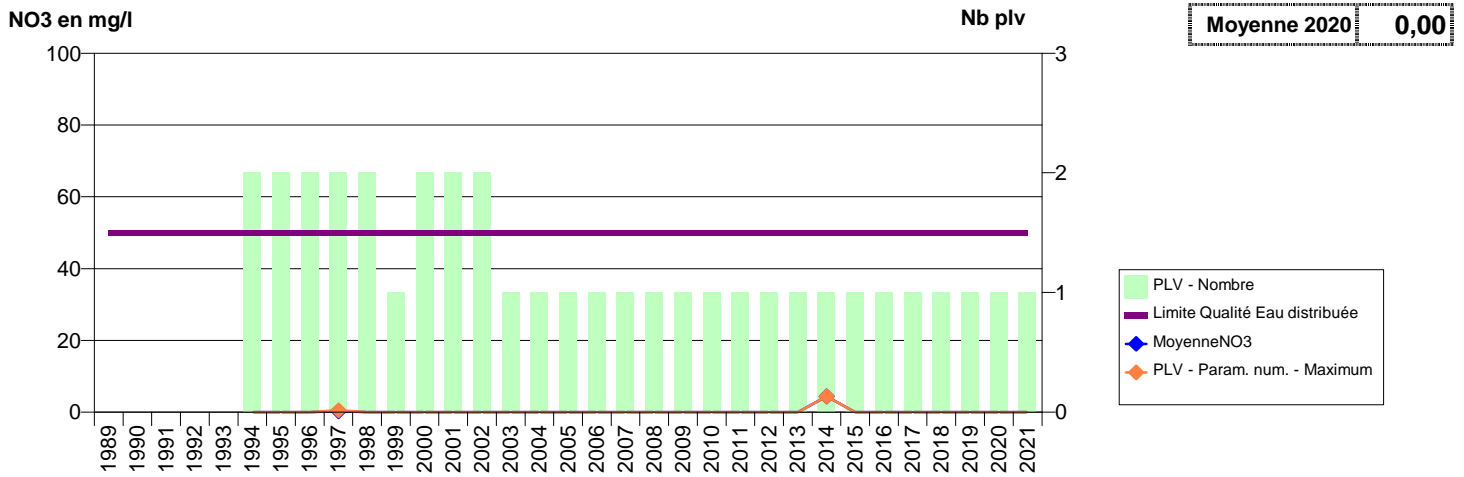

050 -PORTBAIL-SUR-MER- 000098-00936X0025- CA DU COTENTIN-COTE DES ISLES-VEOLI -LA PELERINE F2