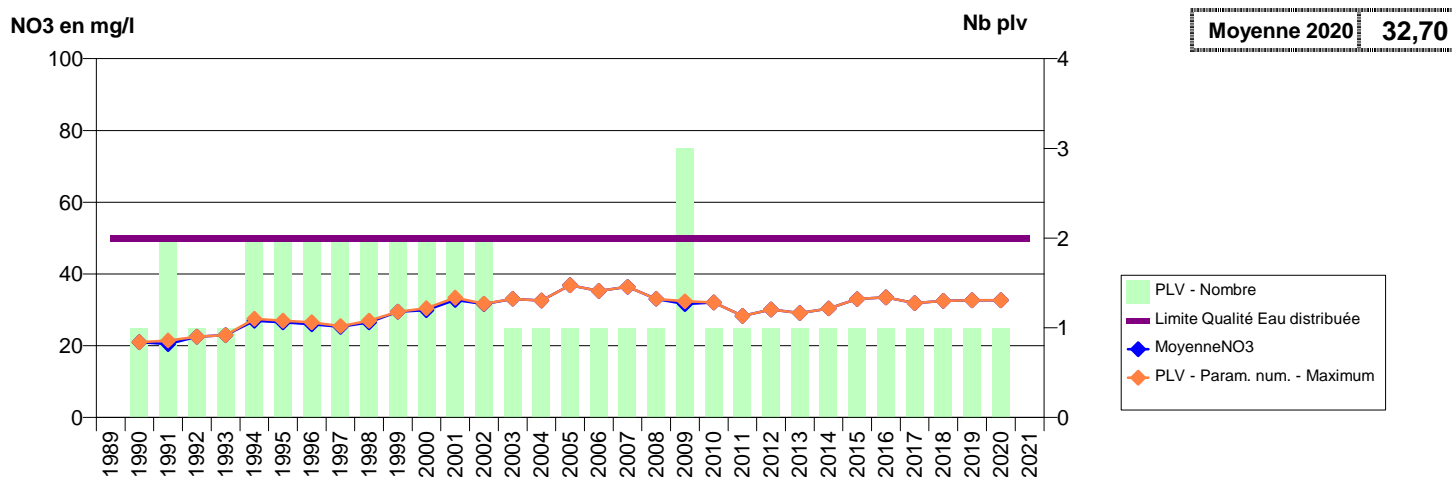

050 -CHAVOY- 000072-02092X0008- SMPGA - REGIE -LE VAL S1