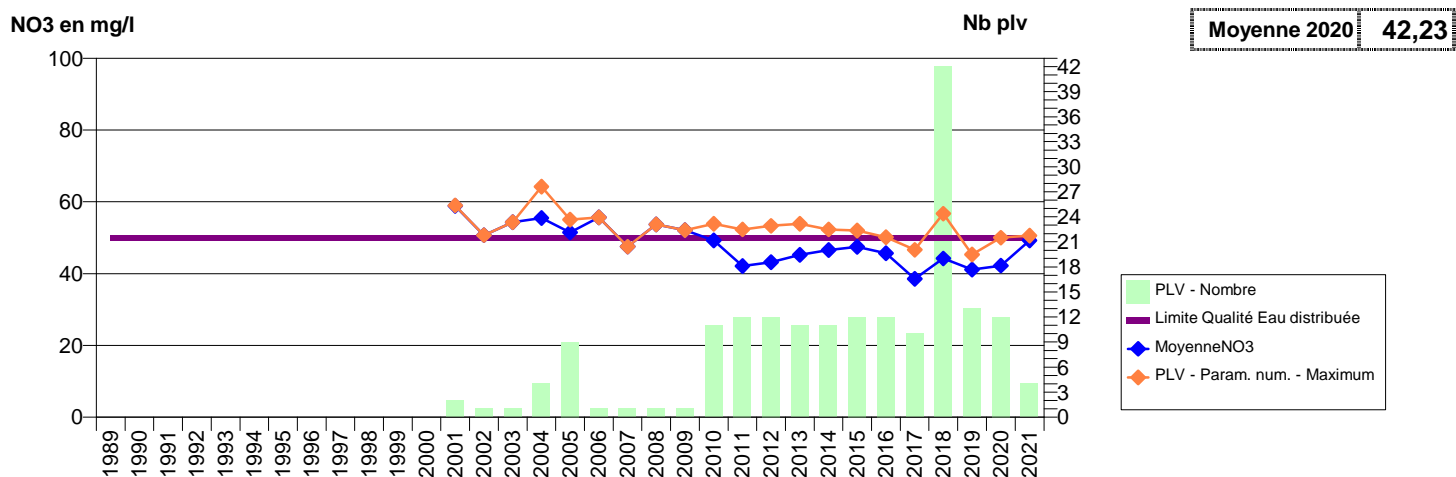

050 -SAINT-AUBIN-DE-TERREGATTE- 000110-02472X0076- CLEP DE BAIE ET BOCAGE PRODUCTION -RIVIERE LE BEUVRON - HC