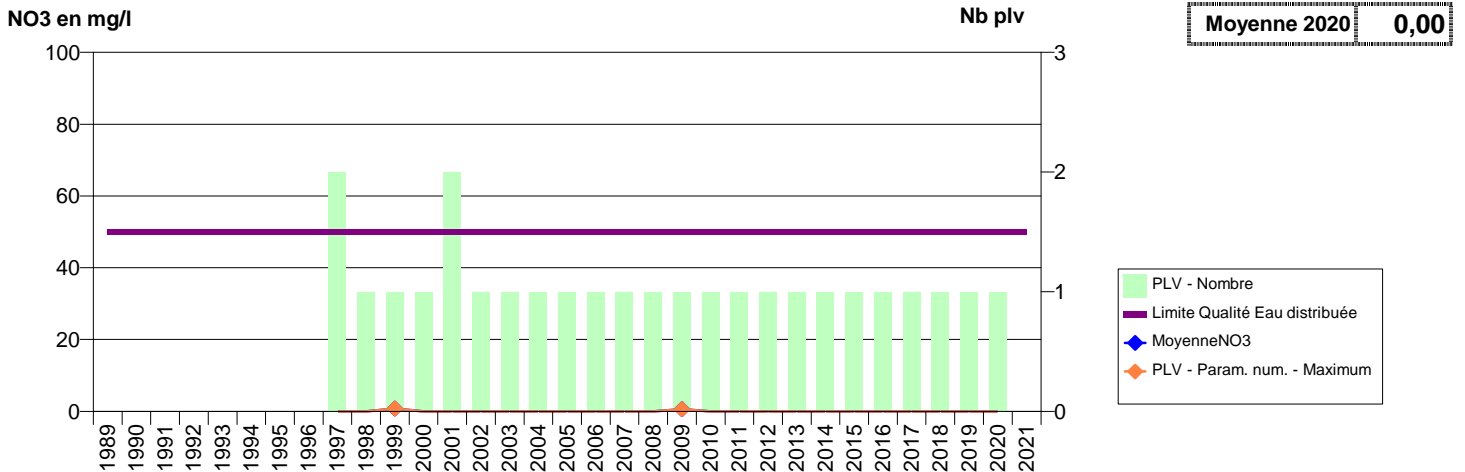

050 -TAMERVILLE- 001854-00728X0047- CA DU COTENTIN-COEUR COTENTIN-VEOLI -VAUGOUBERT FES1