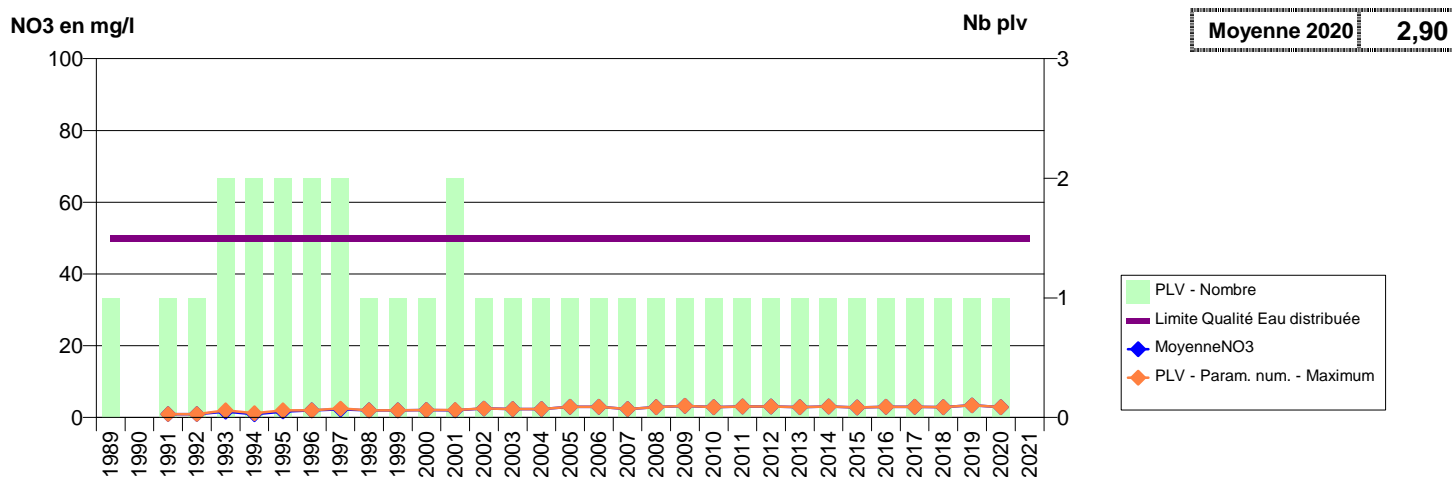

050 -GONNEVILLE-LE THEIL- 000389-00724X0012- CA DU COTENTIN - VAL DE SAIRE -FONTAINE SAINT CLAIR S1