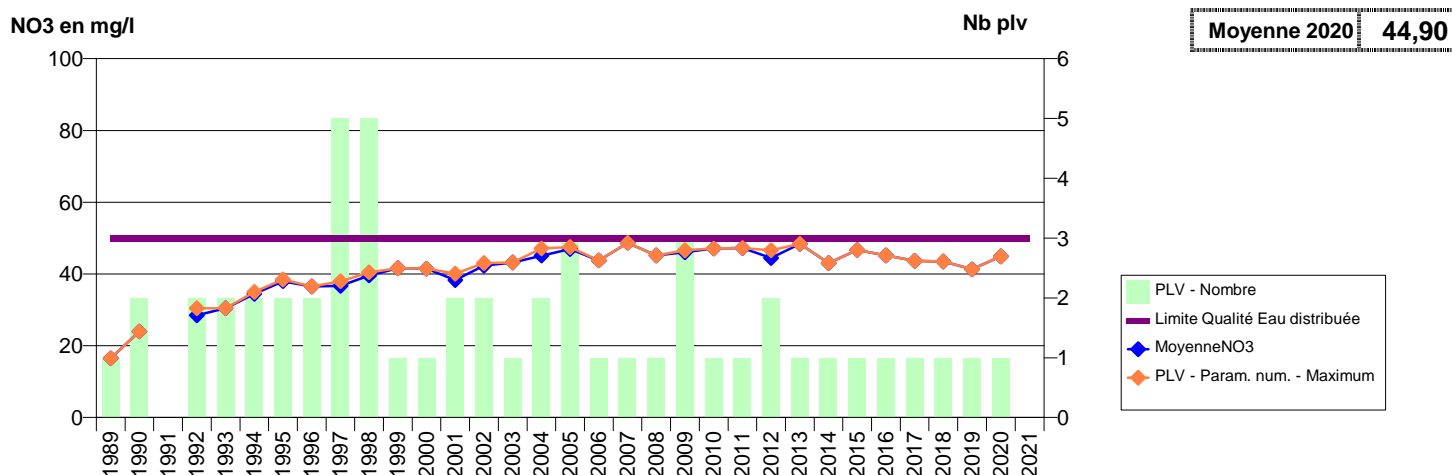

050 -GER- 000118-02108X0002- CLEP SAINT HILAIRE - STGS -L'ERMITAGE S1