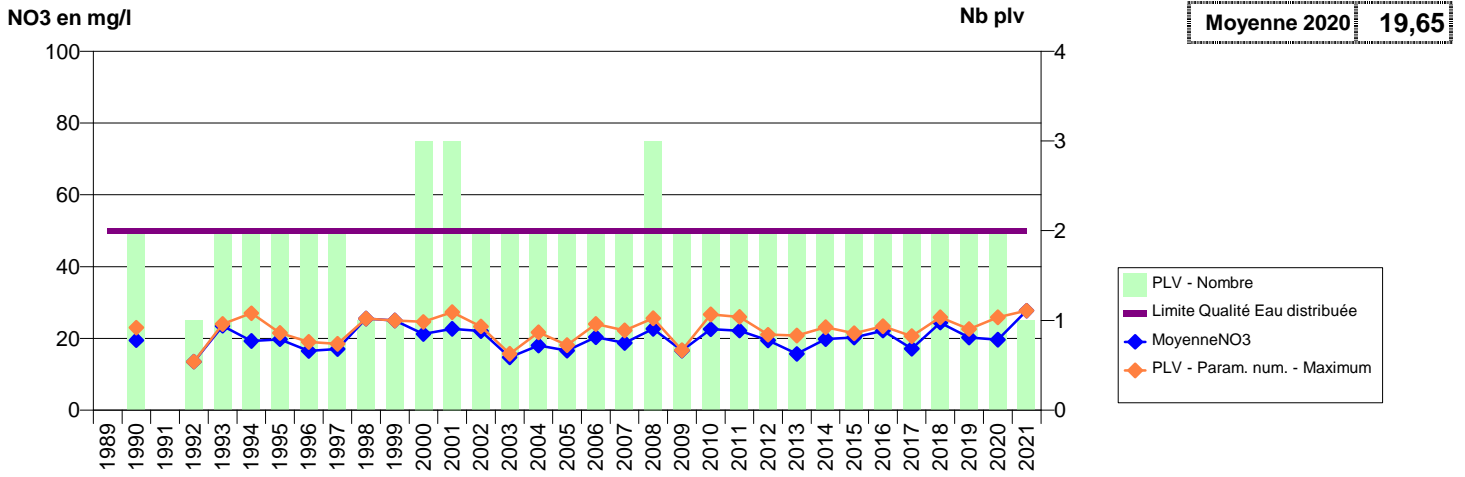

050 -CUVES- 000097-02094X0003- SIAEP DE ST POIS -RIVIERE LE GLANON - CUVES