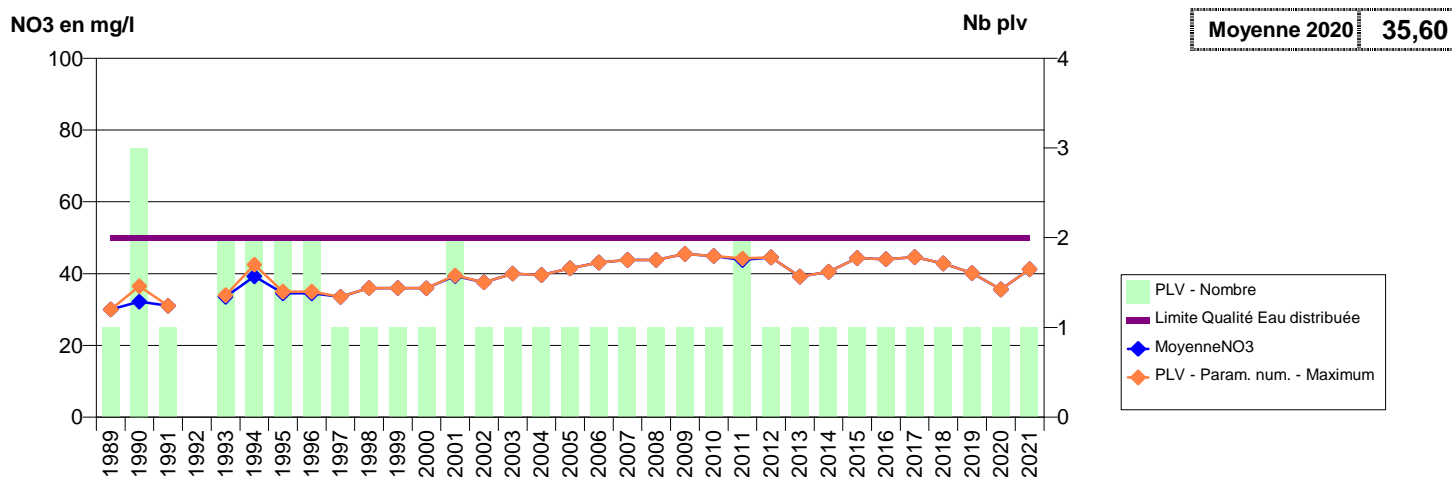

050 -QUETTREVILLE-SUR-SIENNE- 000279-01428X0025- CLEP CERENCES-MONTMARTIN/MER REGIE -RIVIERE LA SIENNE - LA L.

050 -REFFUVEILLE- 000282-02094X0019- CLEP REFFUVEILLE -LES CHEVRILS S1

050 -REFFUVEILLE- 000283-02098X0018- CLEP REFFUVEILLE -LA RUAUDIERE S1