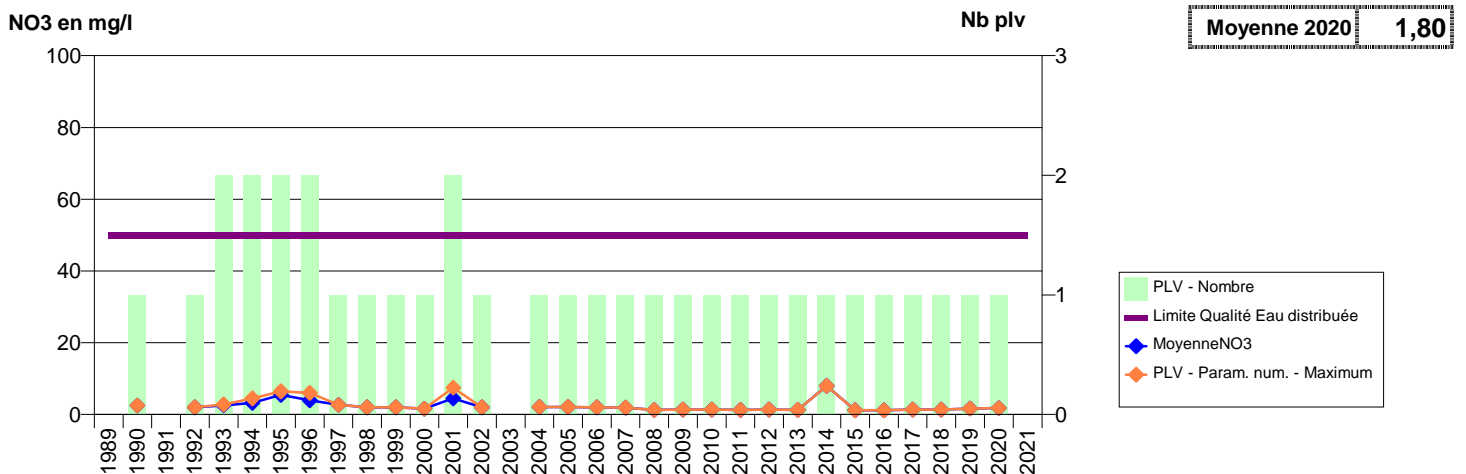

050 -BAZOUGES-LA-PEROUSE- 000268-02467X0063- CLEP PONTORSON -SAINTE ANNE S1