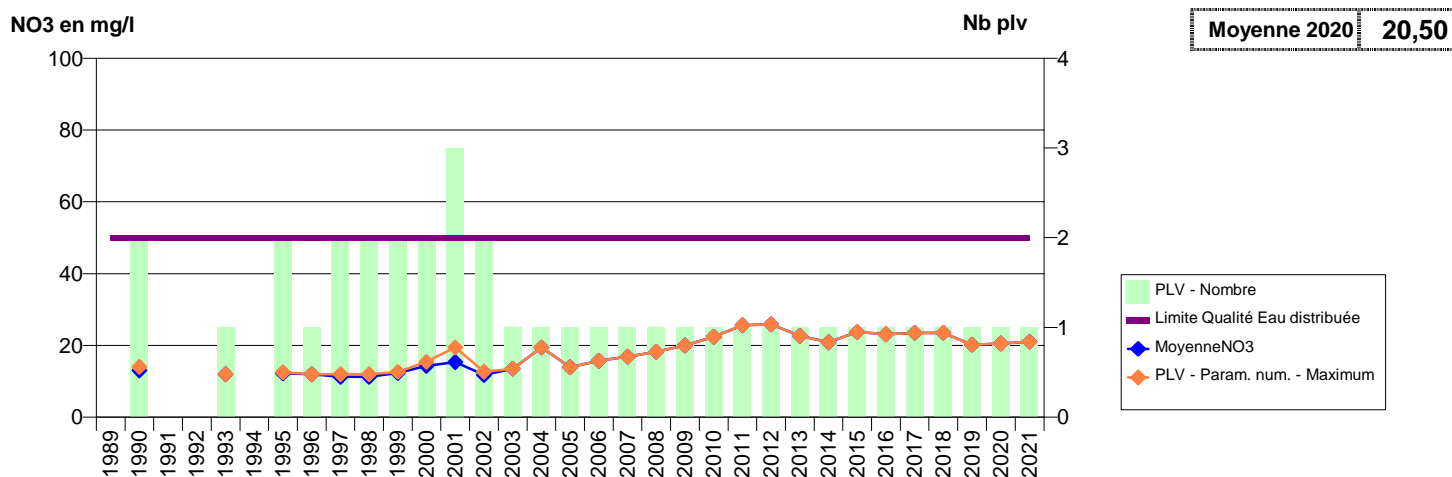

050 -SAINT-JEAN-DES-CHAMPS- 000323-01728X0007- SMPGA - REGIE -LA BARBINIERE S1