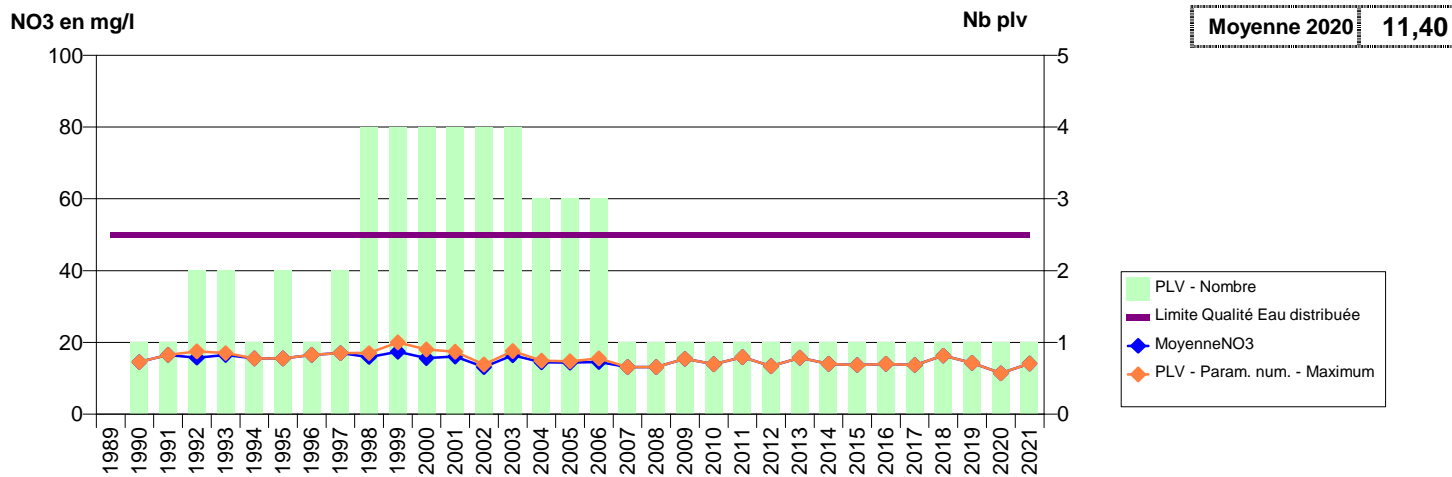

050 -CHERBOURG-EN-COTENTIN - 000122-00723X0077- CAC - CHERBOURG EN COTENTIN -ASSELINNERIE F1