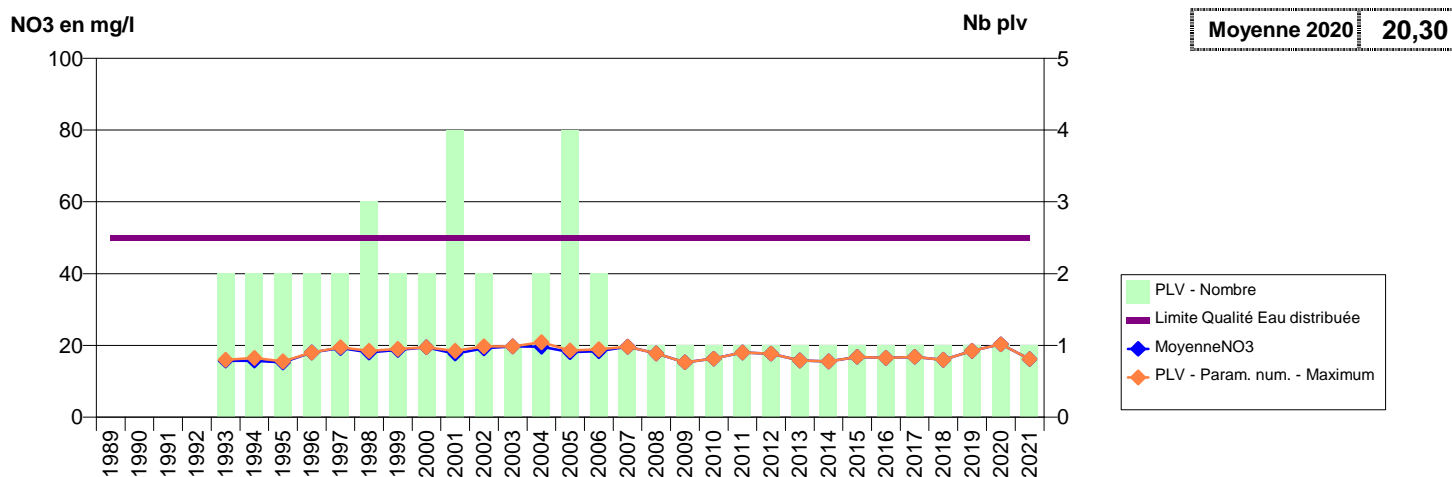

050 - VALOGNES- 000416-00728X0037- CA DU COTENTIN-COEUR COTENTIN-REGIE -LE CASTELET S1