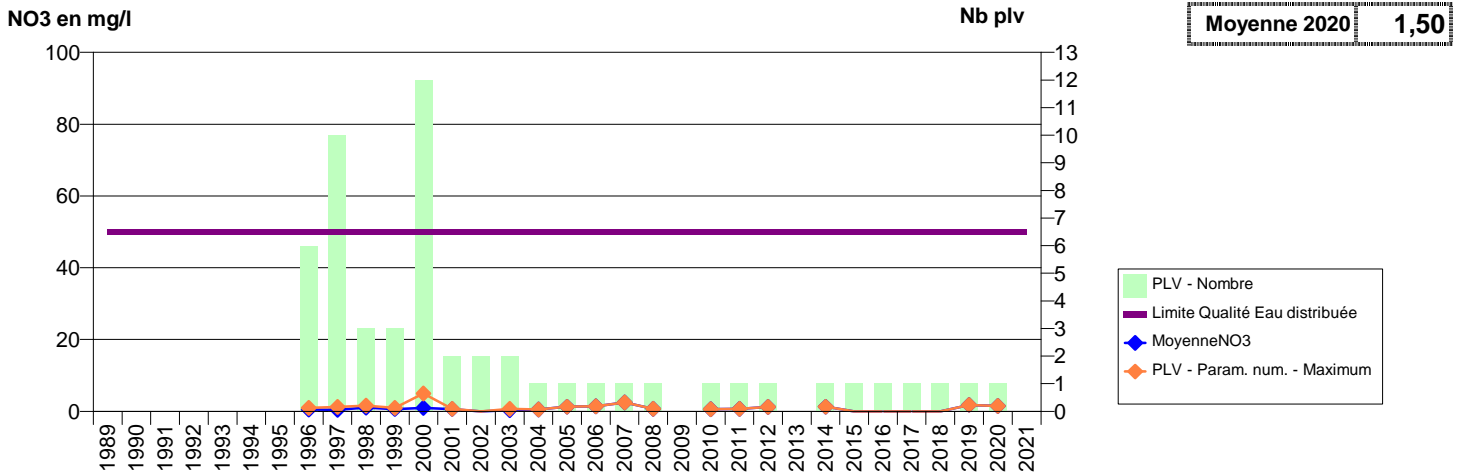

050 -BREVILLE-SUR-MER- 001824-01723X0049- SMPGA - CEO -BALEINE F2