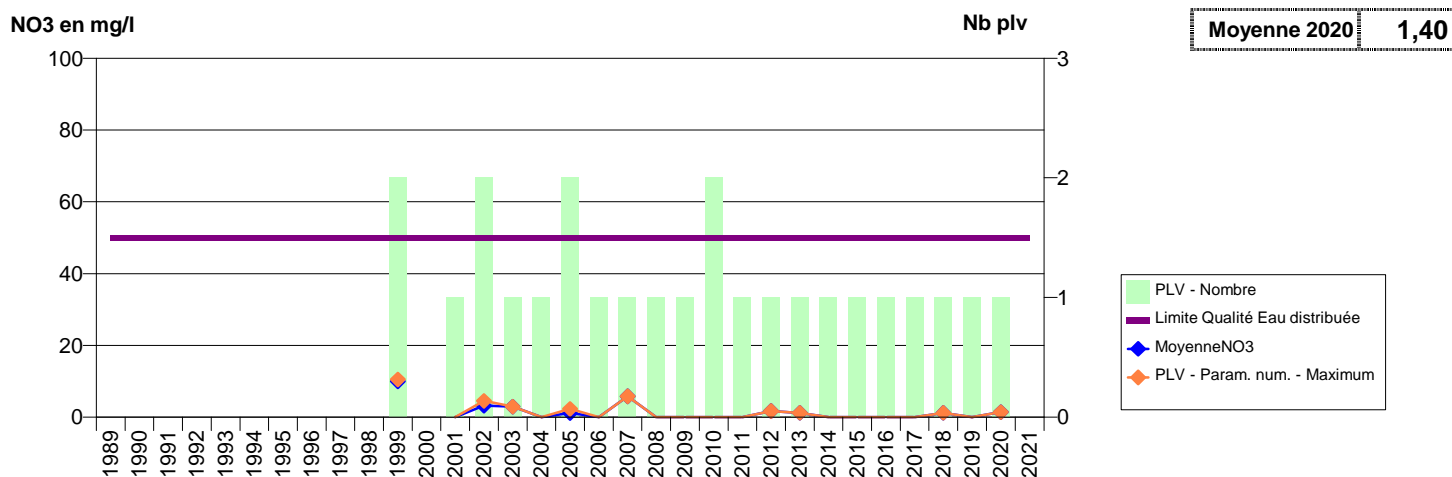

050 -PERNELLE (LA)- 002022-00732X0026- CA DU COTENTIN - VAL DE SAIRE -FANOVILLE F1