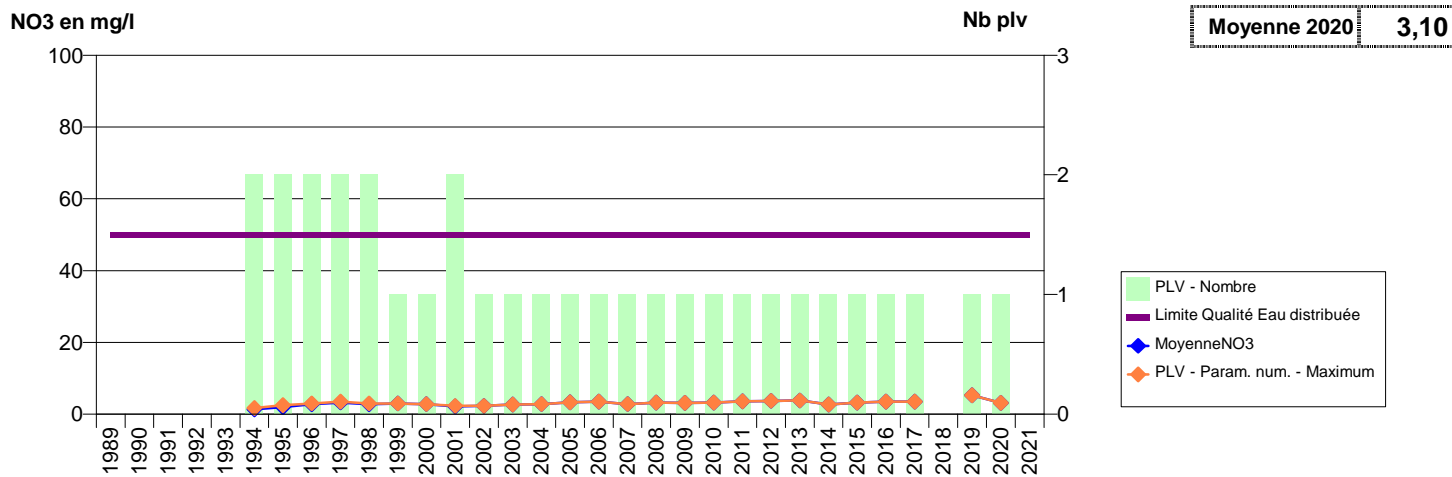

050 -GONNEVILLE-LE THEIL- 000391-00724X0028- CA DU COTENTIN - VAL DE SAIRE -FONTAINE SAINT CLAIR S2