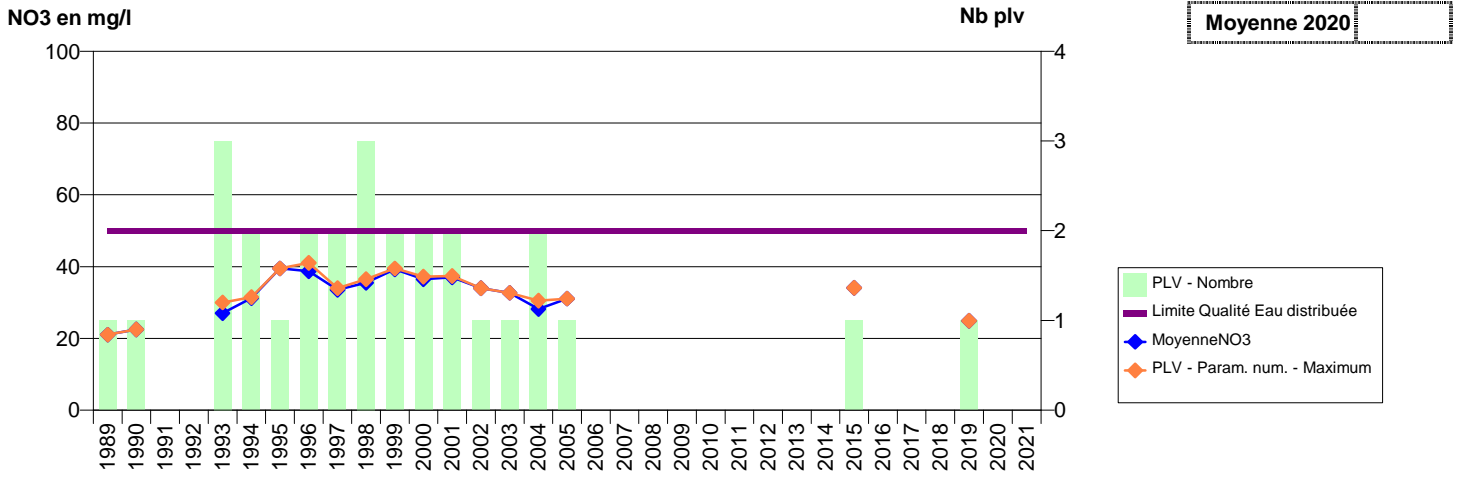

050 -MONTSENELLE - 000171-01164X0019- SMPEP DE L' ISTHME DU COTENTIN -FONTENAY ZONE BASSE C1