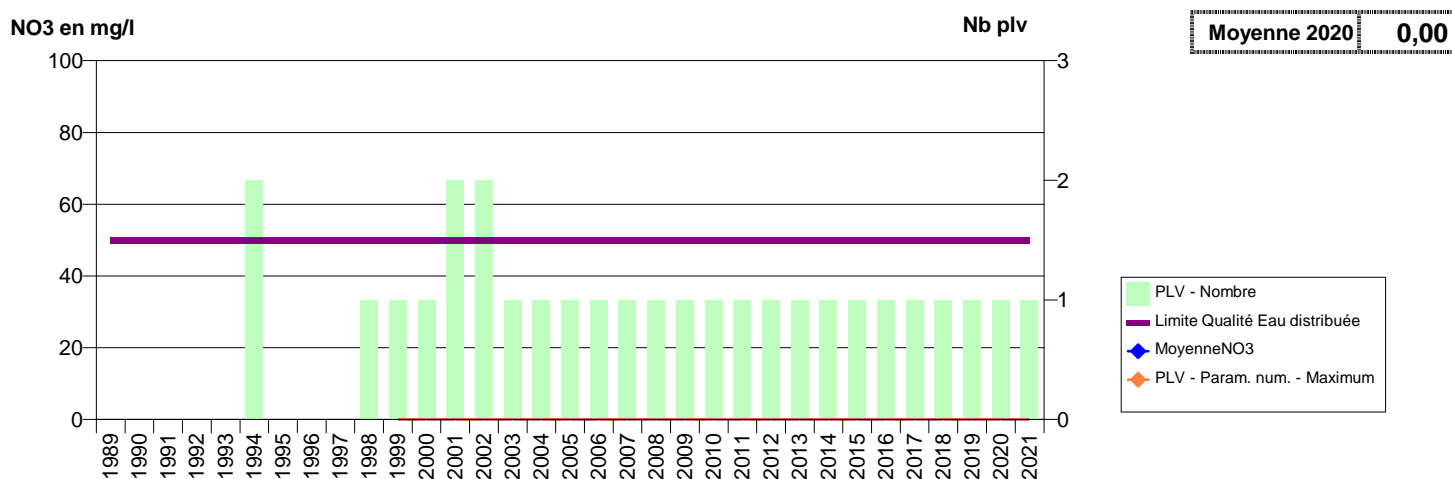

050 -MORTAIN-BOCAGE- 001911-02483X0026- CLEP SAINT HILAIRE - STGS -LA MONNERAIE F2