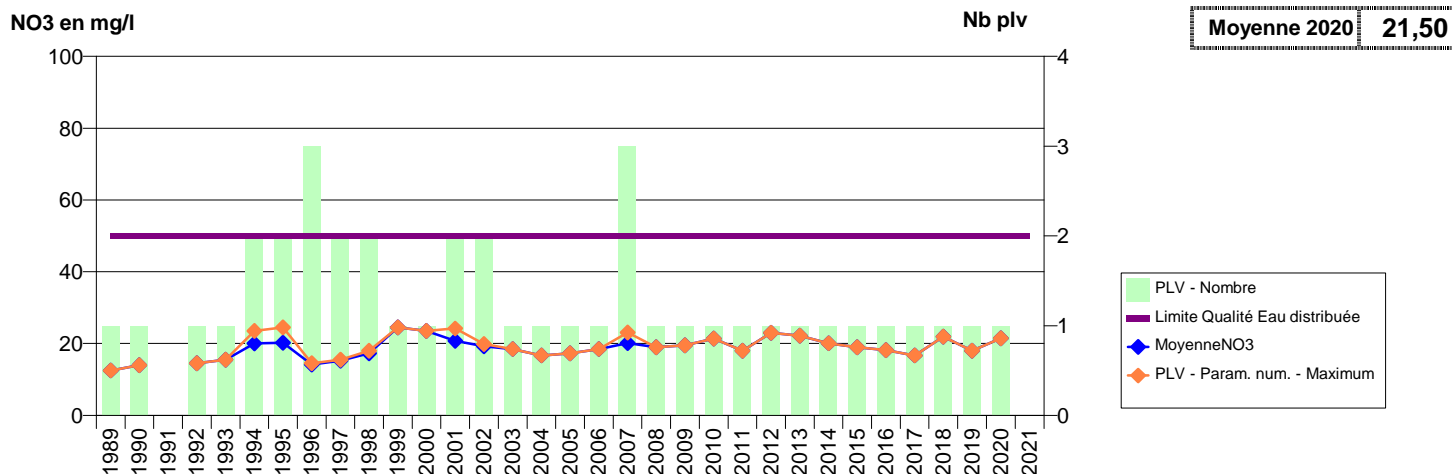

050 -SAINT-DENIS-LE-VETU- 000307-01436X0017- CLEP MONTPINCHON -LE MESNIL S1