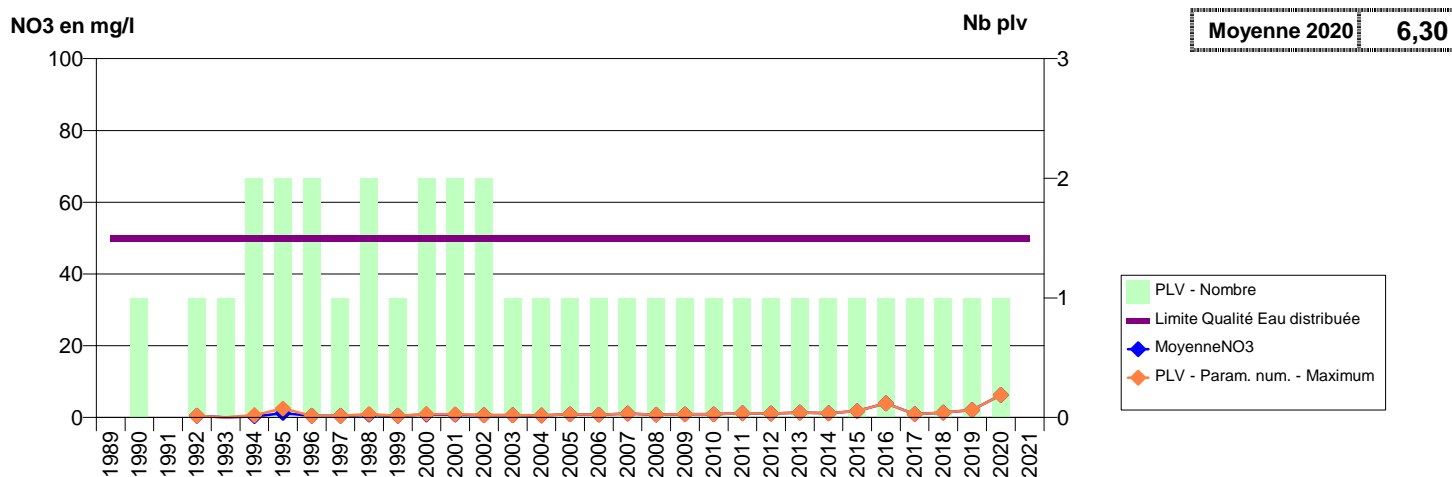

050 -MORTAIN-BOCAGE- 000325-02107X0009- CLEP SAINT HILAIRE - STGS -LA PRISE PILON S1