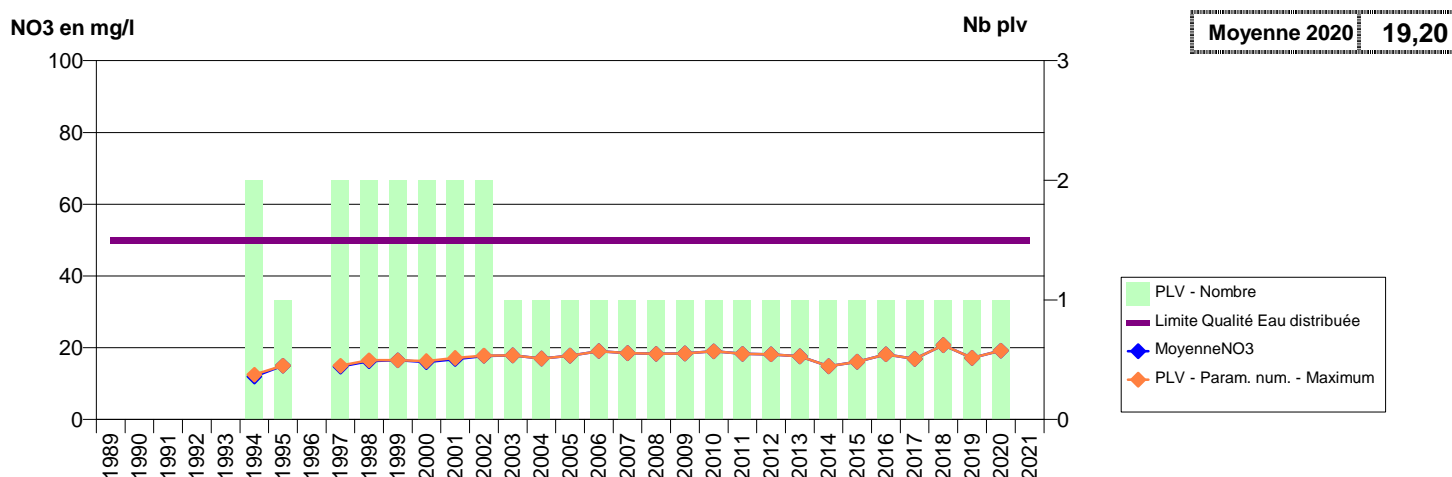

050 -OZEVILLE- 000244-00736X0015- CA DU COTENTIN - MONTEBOURG -LA CHAUSSEE P1