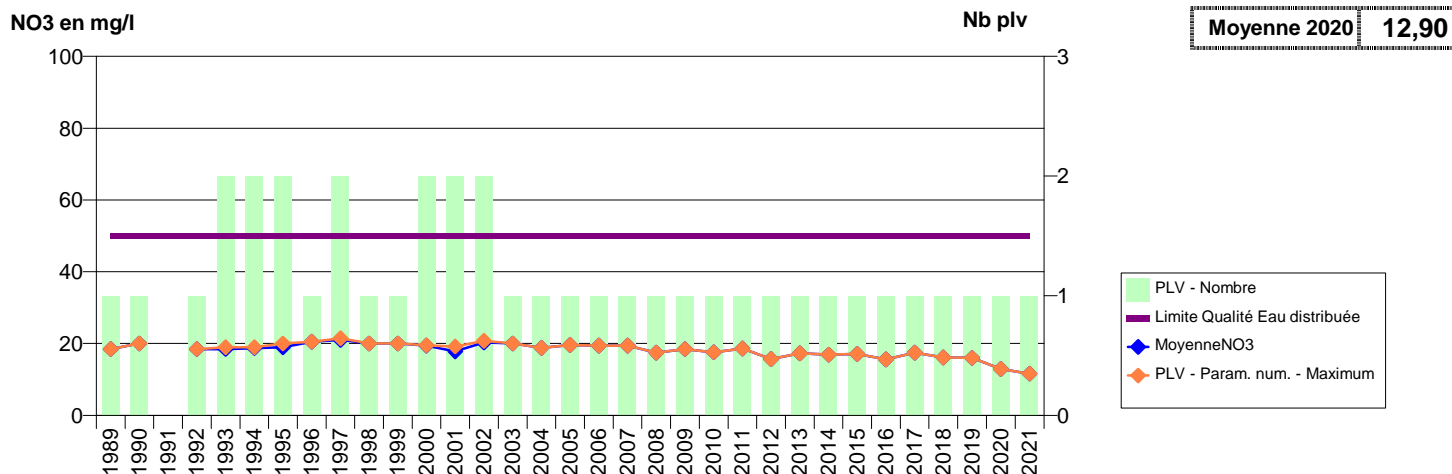

050 -TOLLEVAST- 000396-00727X0012- CA DU COTENTIN-DOUVE DIVETTE -LA FONTAINE D'OMBRE S1