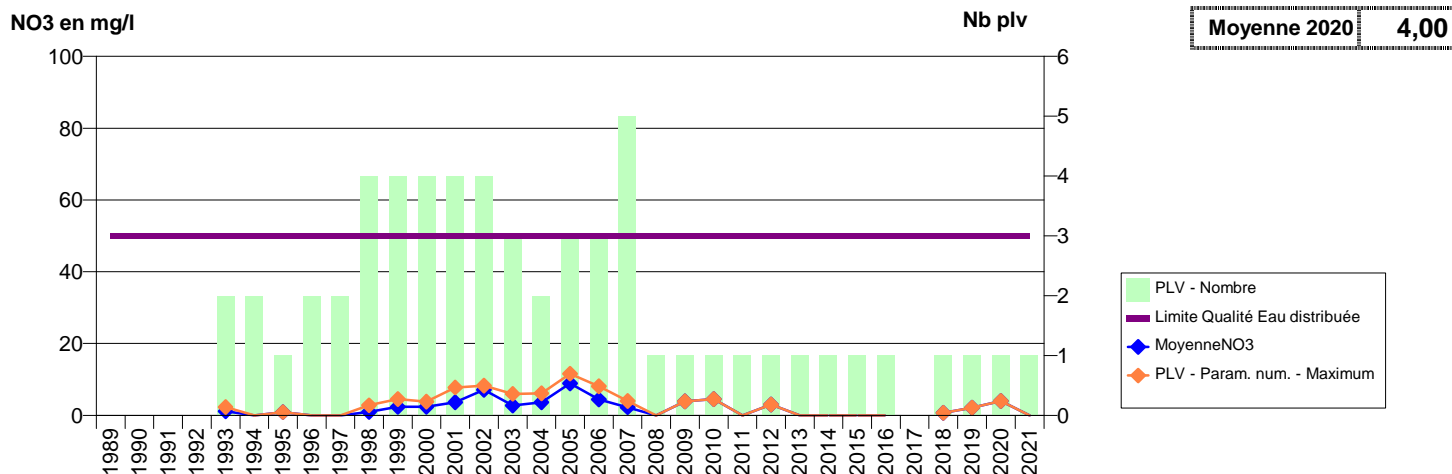

050 -COLOMBE (LA)- 000089-01733X0042- COMMUNE DE VILLEDIEU -PRE DES DOUITS NORD F1