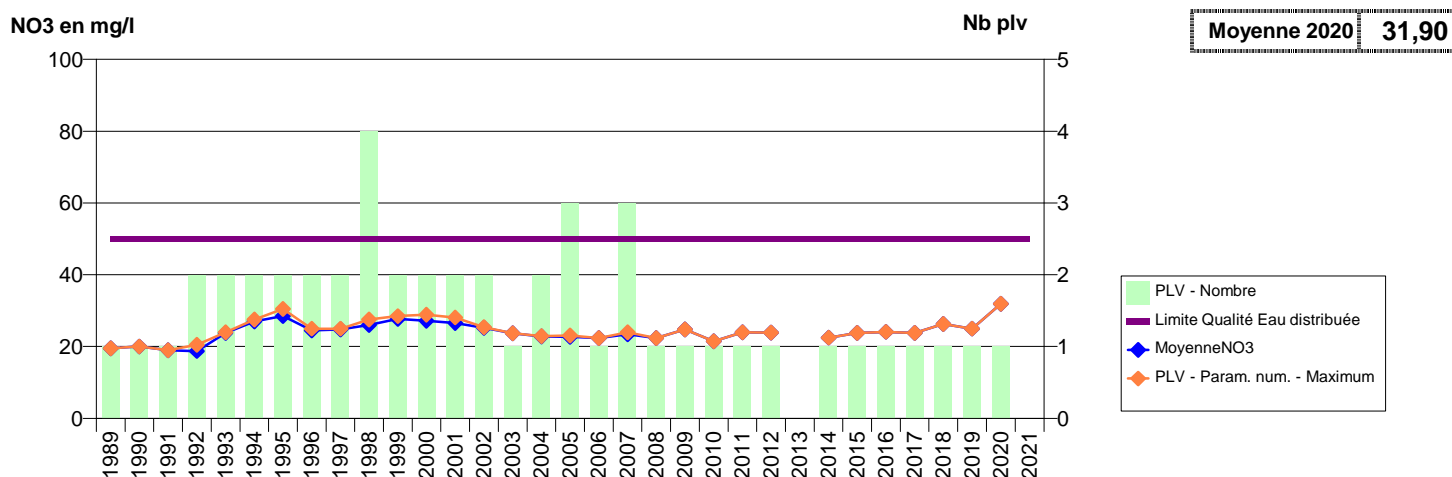

050 -PICAUVILLE- 000003-00945X0013- SIAEP DE STE MERE EGLISE -CAUQUIGNY P1