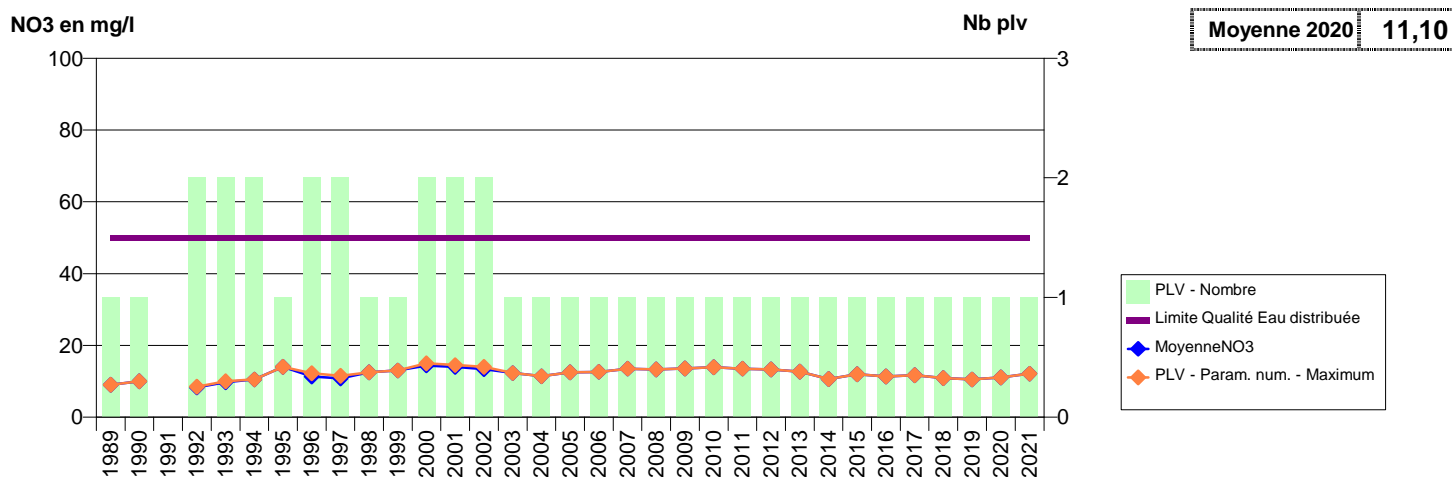

050 -TOLLEVAST- 000398-00727X0014- CA DU COTENTIN-DOUVE DIVETTE -SAINT ACAIRE F1