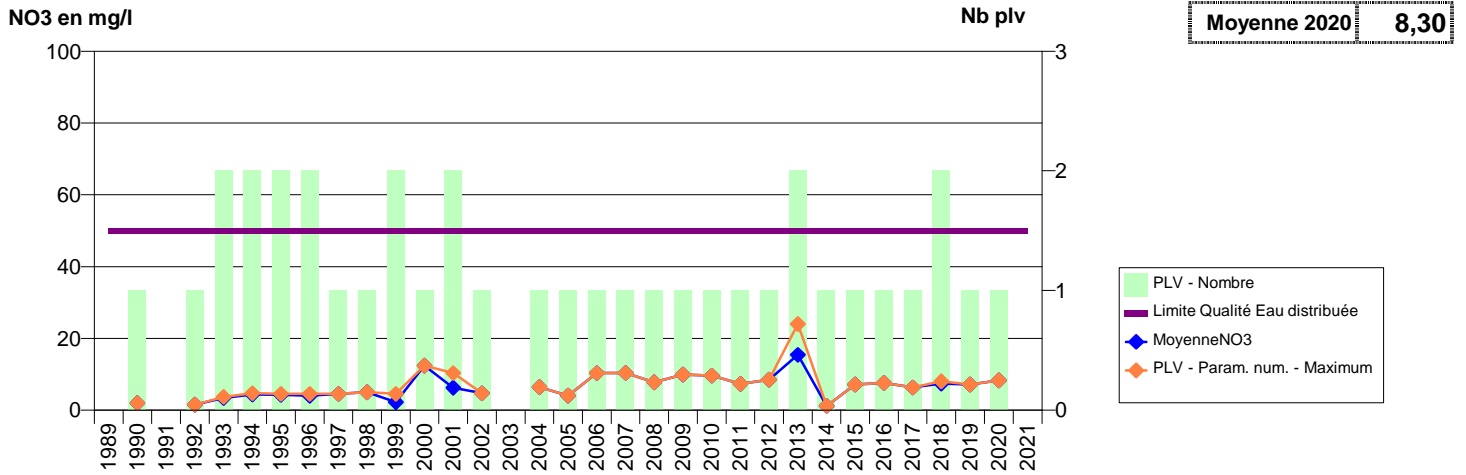

050 -BAZOUGES-LA-PEROUSE- 000266-02467X0007- CLEP PONTORSON -SAINT MATHURIN S1