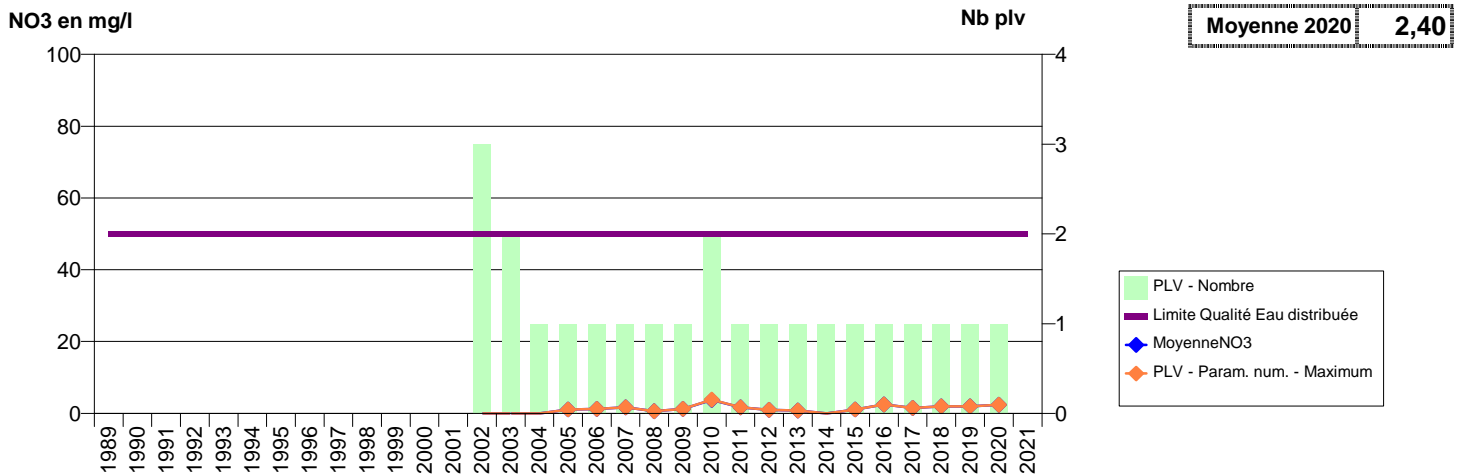

050 -TERRE-ET-MARAIS- 000367-01172X0069- CLEP SYMPEC -LA RENARDERIE F5