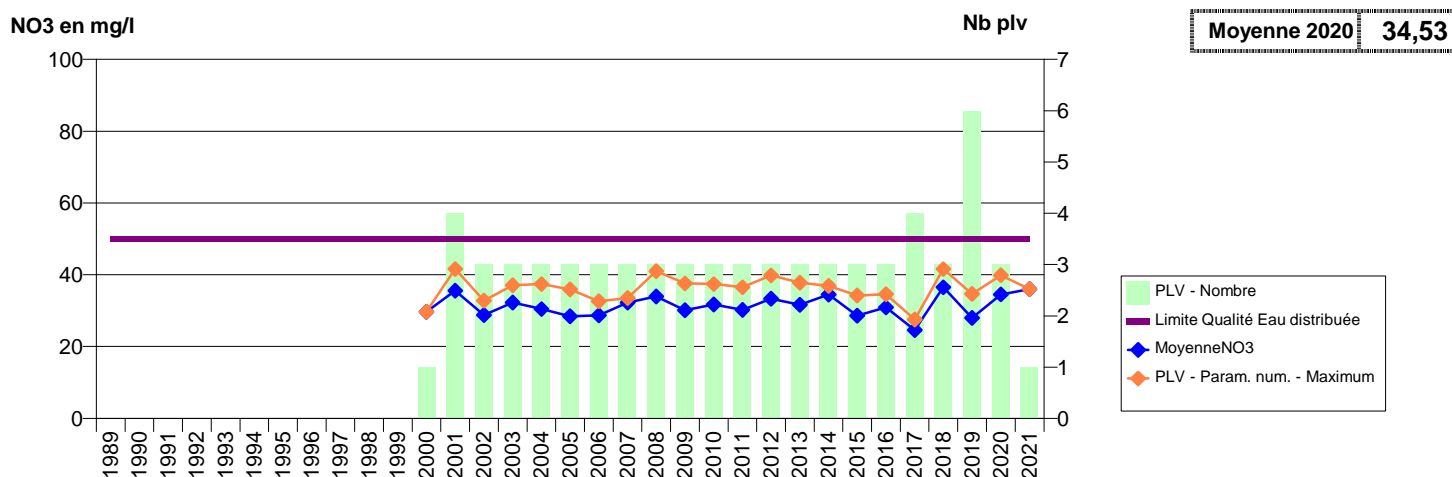

050 -SAINT-LAURENT-DE-TERREGATTE- 002028-02096X0047- CLEP DE BAIE ET BOCAGE PRODUCTION -RIVIERE SELUNE - PT D