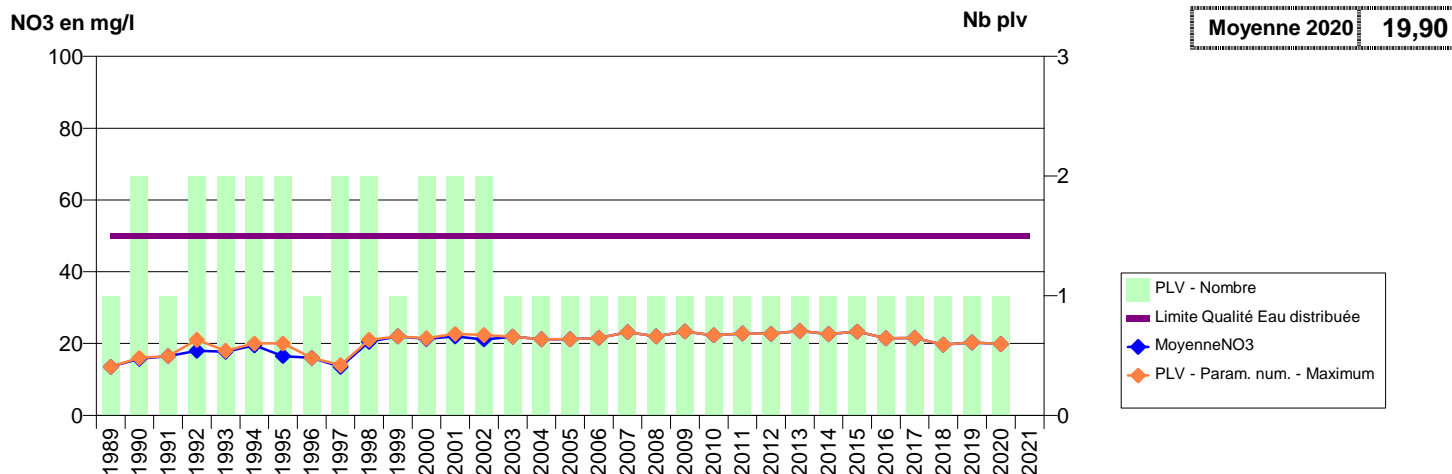

050 -CHERBOURG-EN-COTENTIN - 000112-00721X0037- CAC - CHERBOURG EN COTENTIN -SIMONERIE F1