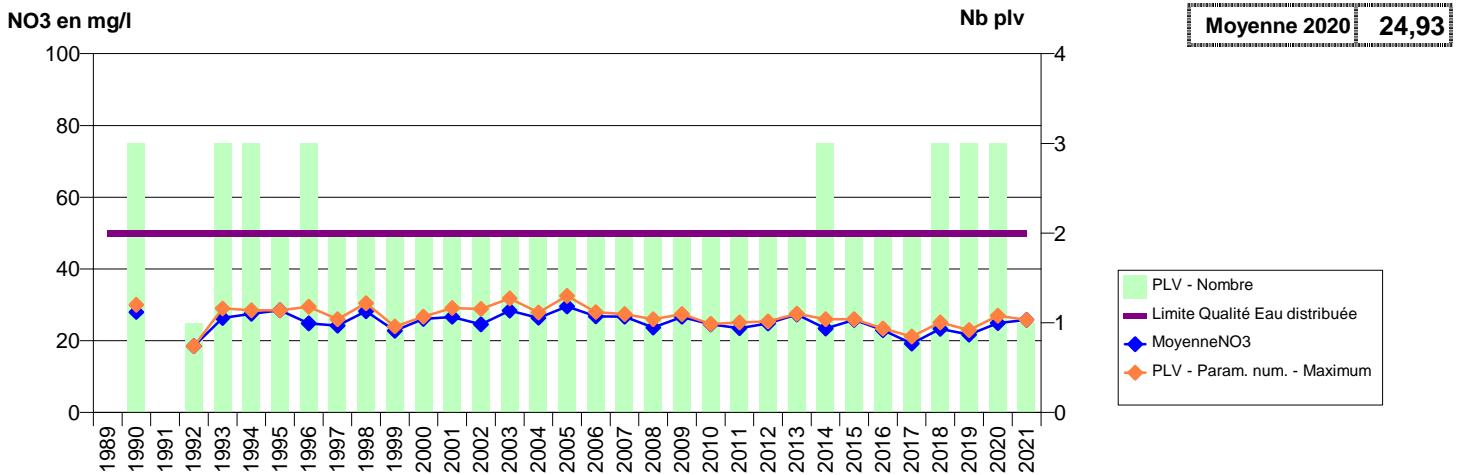

050 -JULLOUVILLE- 000031-02083X0006- SMPGA PROD - SEPGA -RIVIERE LE THAR - BOUILLON

050 -JUVIGNY LES VALLEES- 000213-02105X0012- CLEP SAINT HILAIRE - STGS -LES MONTS C1

050 -JUVIGNY LES VALLEES- 000217-02106X0009- CLEP SAINT HILAIRE - STGS -LA MORINAIS S1