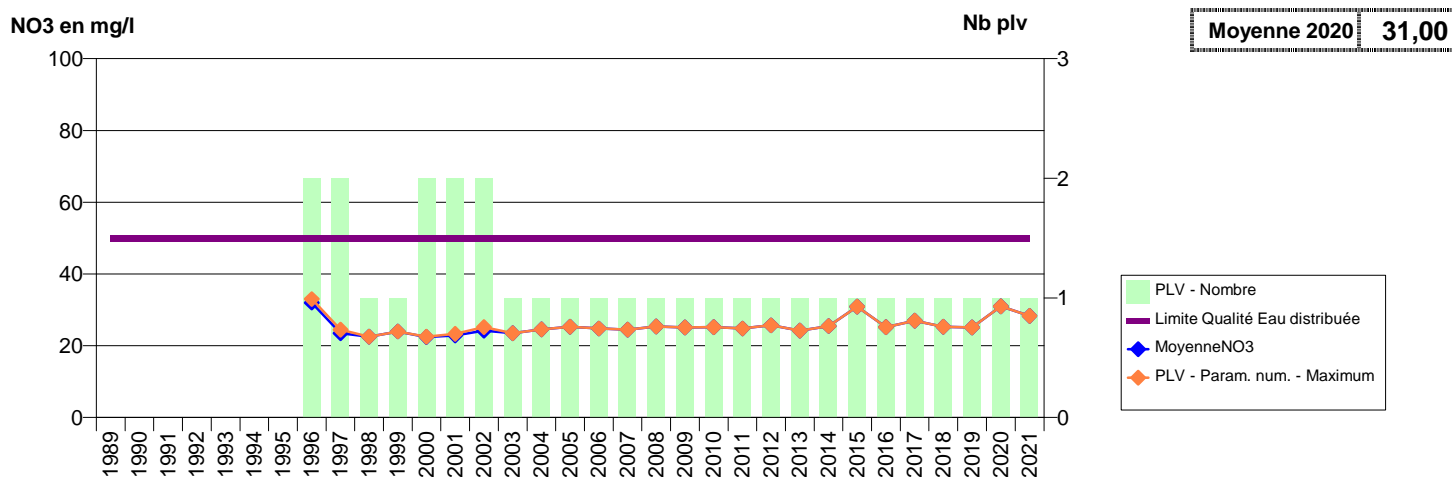

050 -MESNIL-AU-VAL (LE)- 001867-00724X0008- CAC - CHERBOURG EN COTENTIN -HAMEAU MESNAGE S2