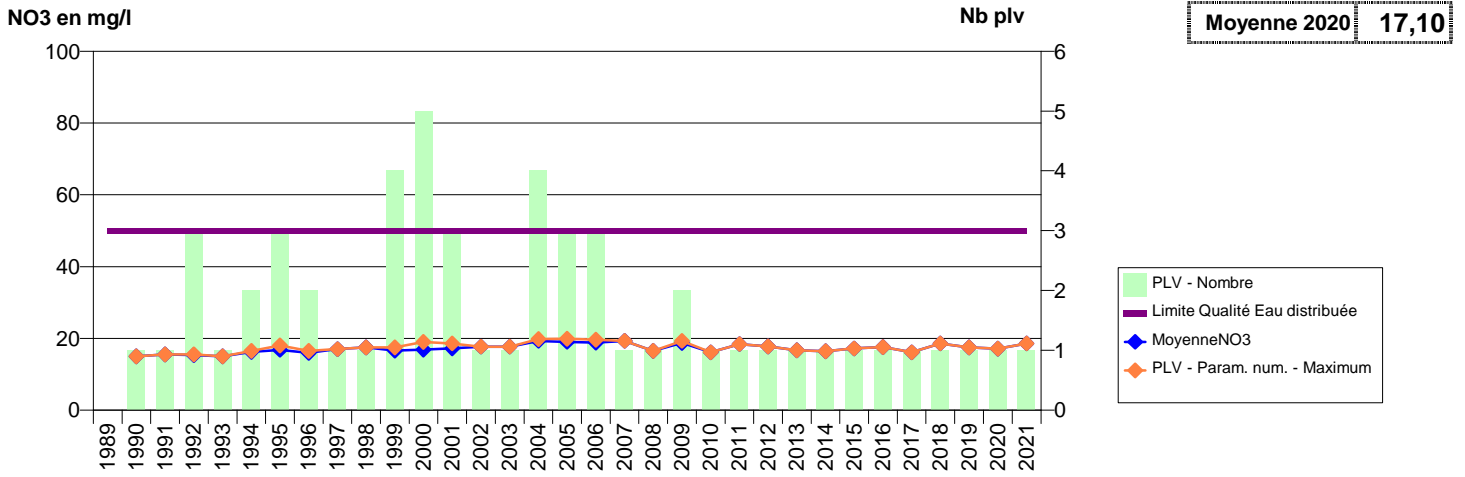

050 -SOURDEVAL- 000431-02102X0030- CLEP DE SOURDEVAL -LE BOYEUX F1