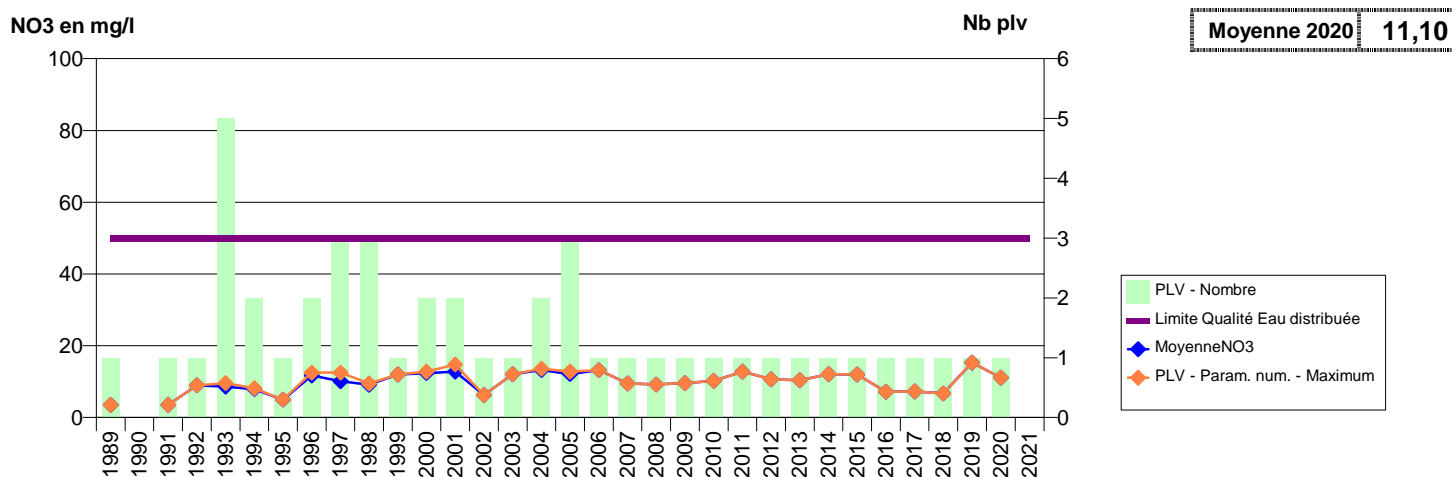

050 -CLITOURPS- 000083-00731X0004- CA DU COTENTIN - VAL DE SAIRE -LE PRIEUR 7 PUICTS C1