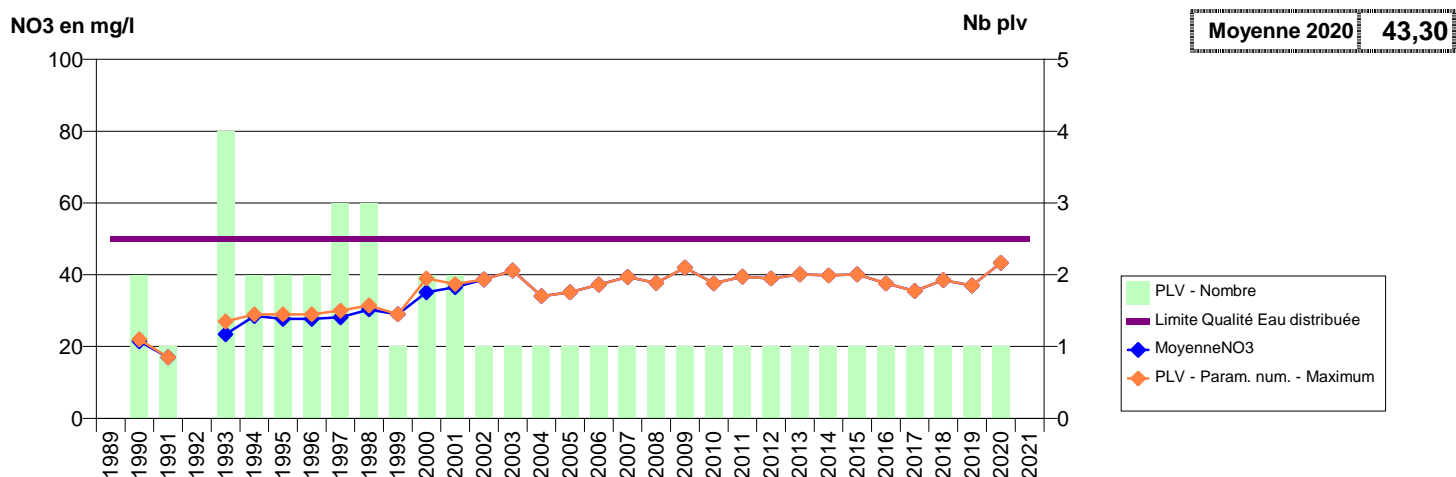

050 -LOGES-SUR-BRECEY (LES)- 000183-02093X0031- CLEP BRECEY -BAS AUNAY COTE STATION S2