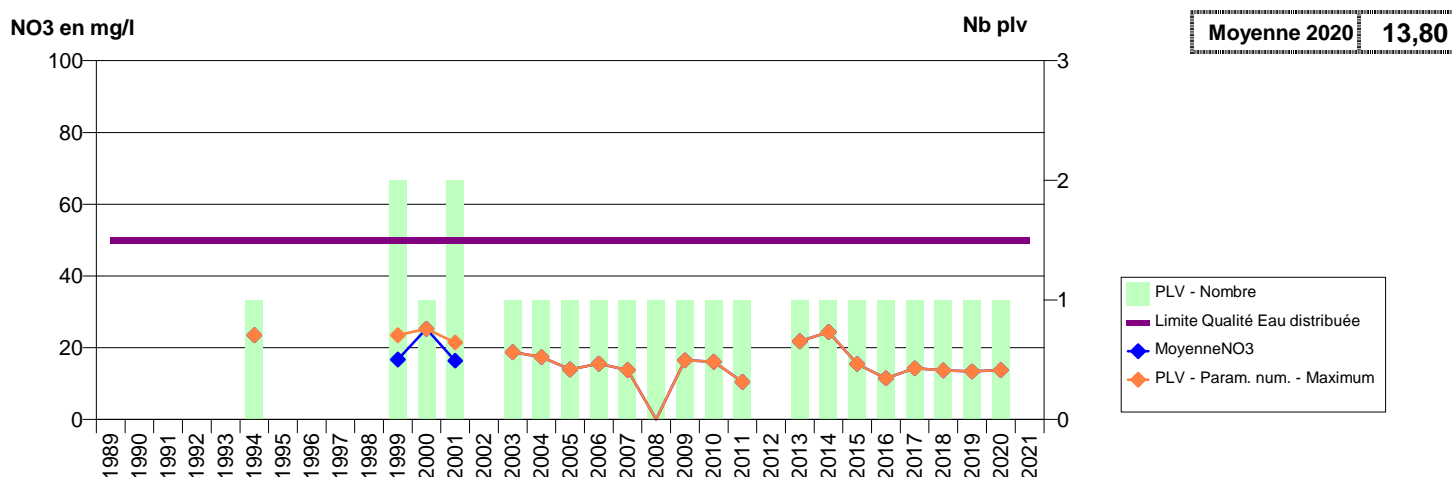

050 -RONCEY- 000288-01436X0005- CLEP MONTPINCHON -LA HOGUE P1