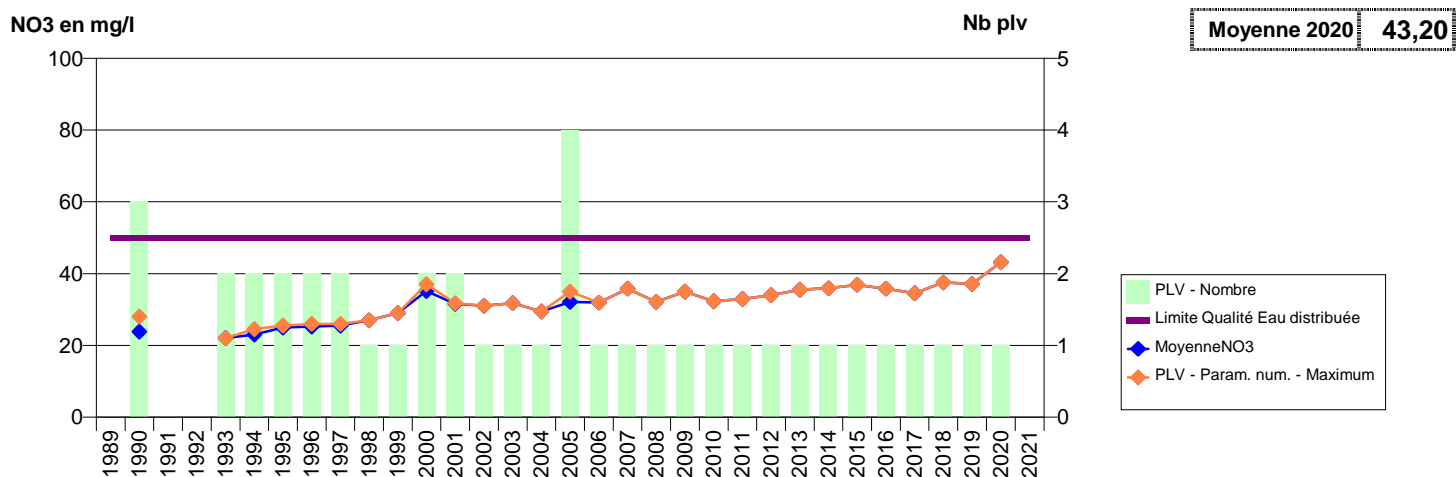

050 -LOGES-SUR-BRECEY (LES)- 000182-02093X0004- CLEP BRECEY -BAS AUNAY COTE FERME S1