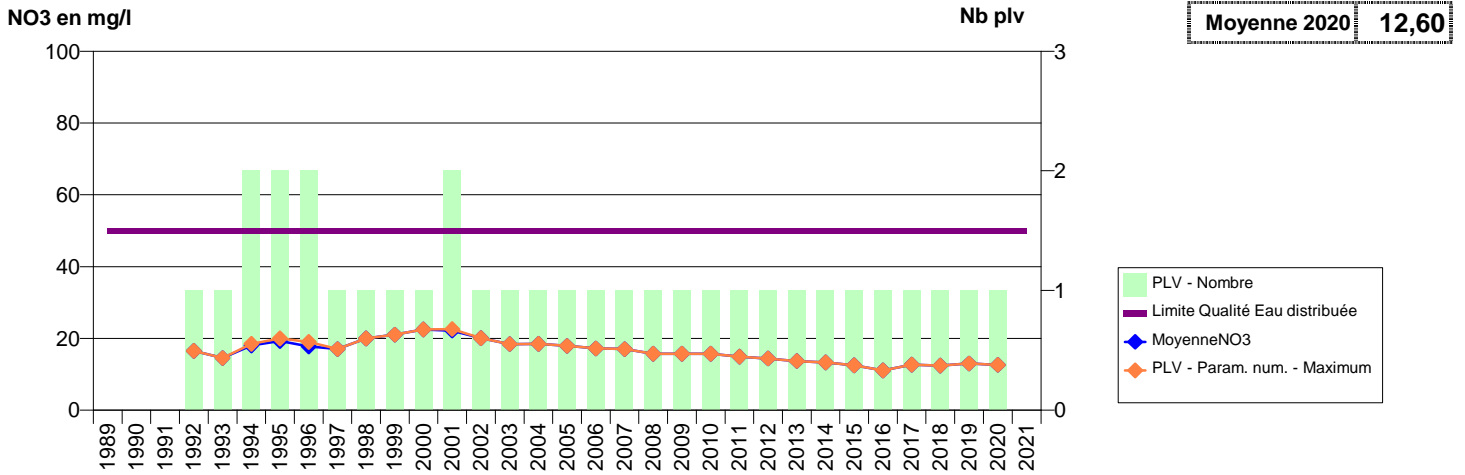

050 -TAMERVILLE- 000379-00728X0032- CA DU COTENTIN-COEUR COTENTIN-VEOLI -VAUGOUBERT S2