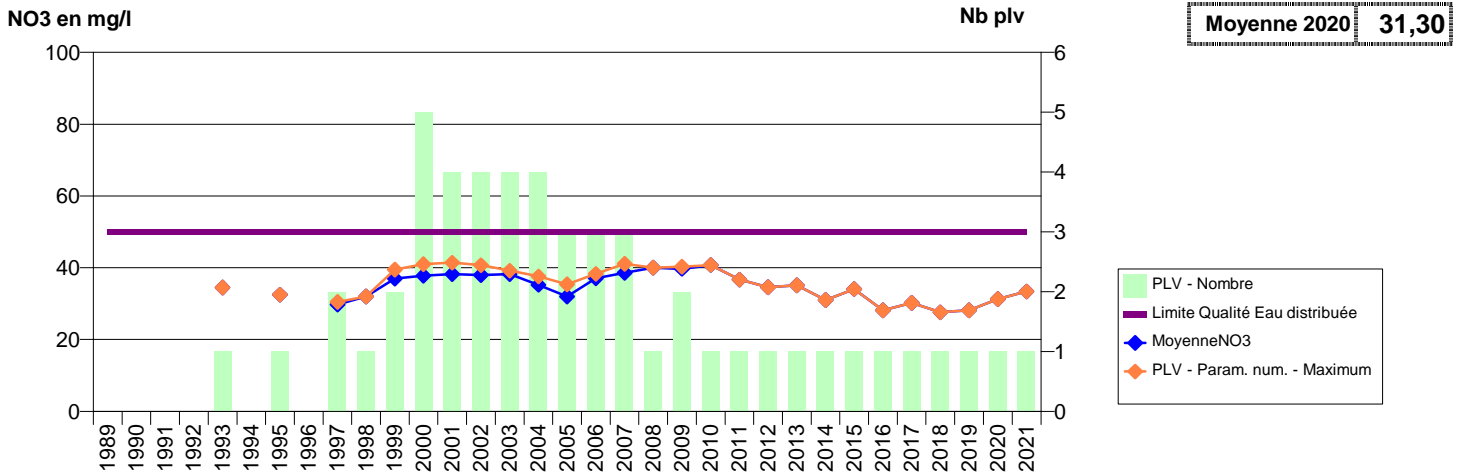

050 -SOURDEVAL- 000433-02102X0024- CLEP DE SOURDEVAL -LA CHARTERIE F1