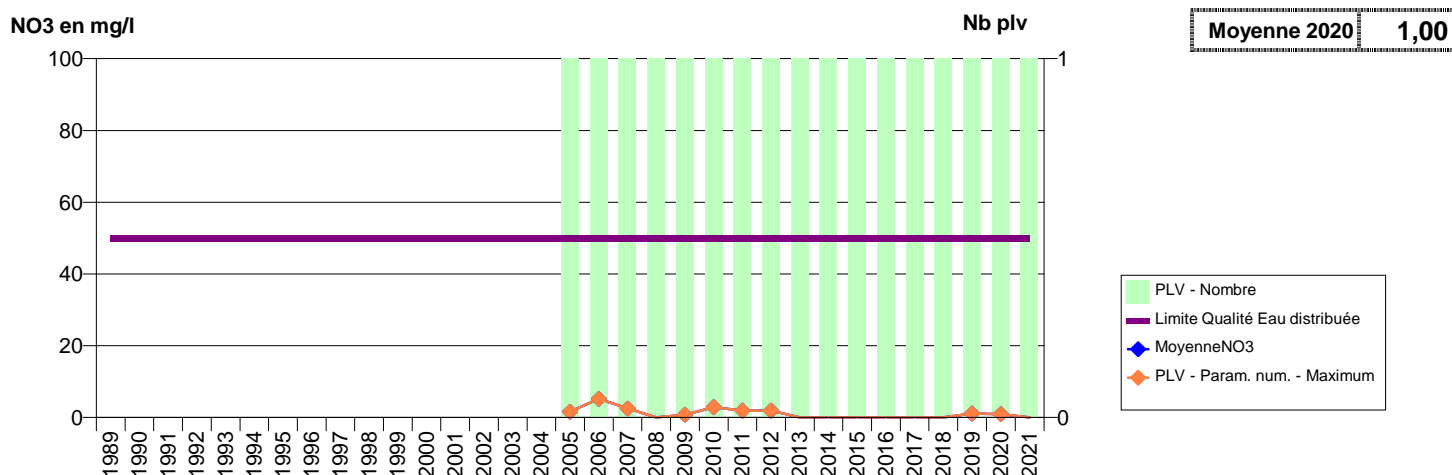

050 -COLOMBE (LA)- 002331-01733X0016- COMMUNE DE VILLEDIEU -PRE DES DOUITS SUD F2