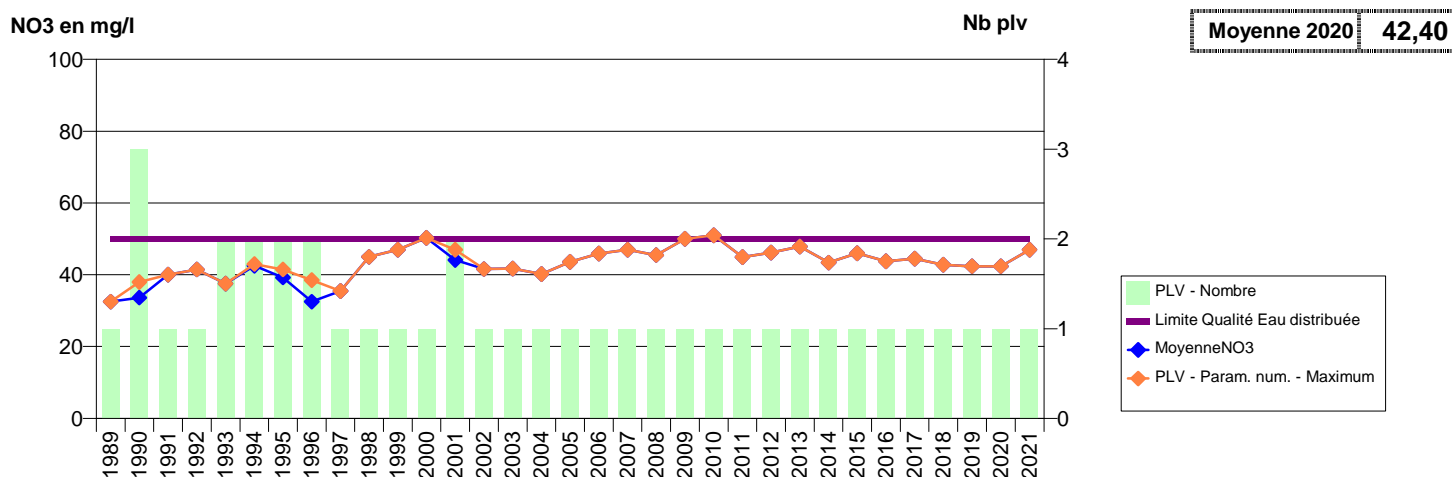

050 -REFFUVEILLE- 000284-02098X0019- CLEP REFFUVEILLE -LA RUAUDIERE S2