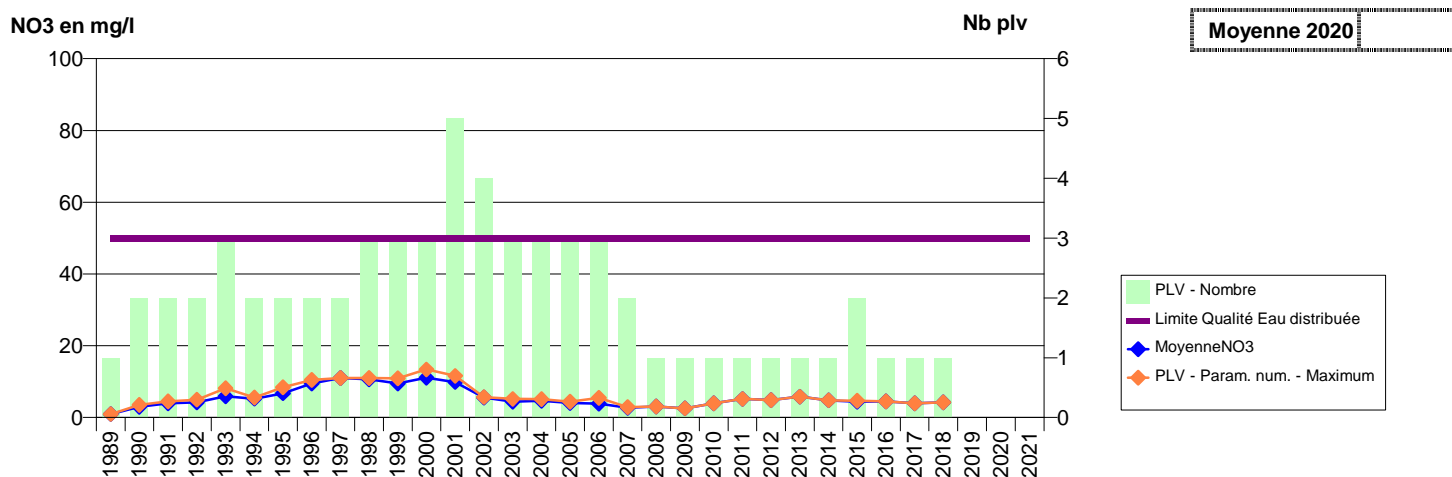

050 -VESLY- 000435-01168X0034- CLEP LESSAY -LE ROND CLOS F1