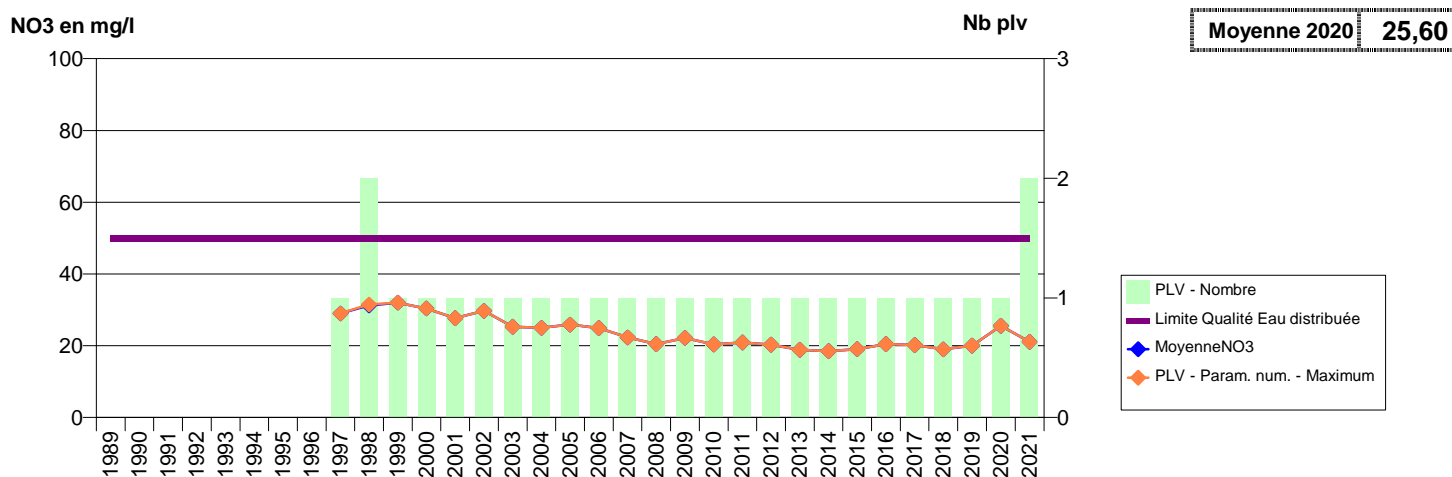

050 -PERCY-EN-NORMANDIE- 001685-01734X0007- CLEP GIEZE -MONTFIQUET S3