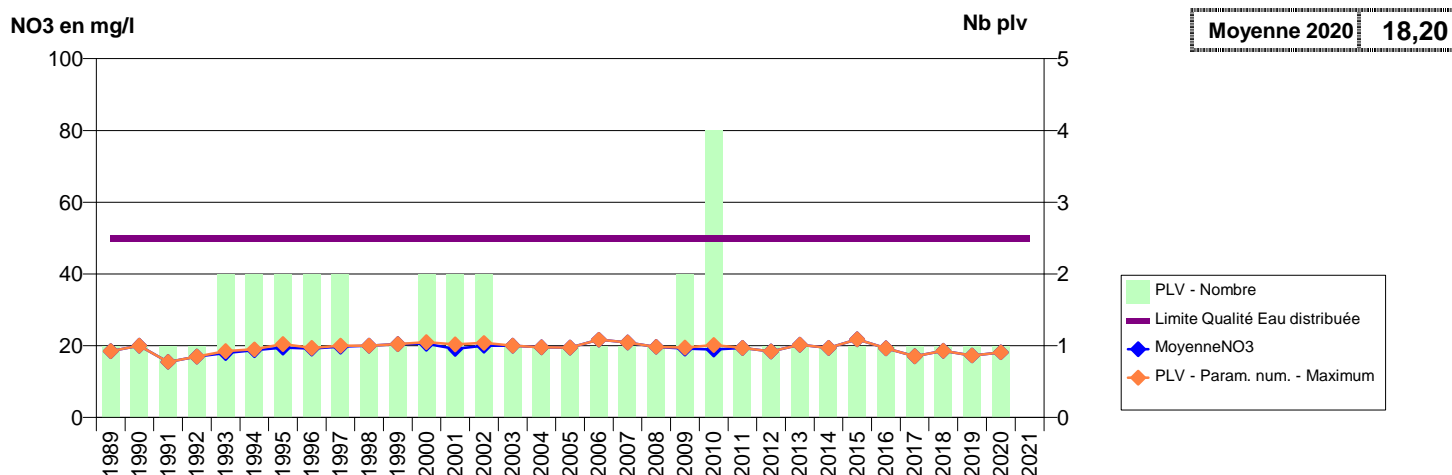

050 -TOLLEVAST- 000397-00727X0013- CA DU COTENTIN-DOUVE DIVETTE -LA FOSSE DEMONT S1