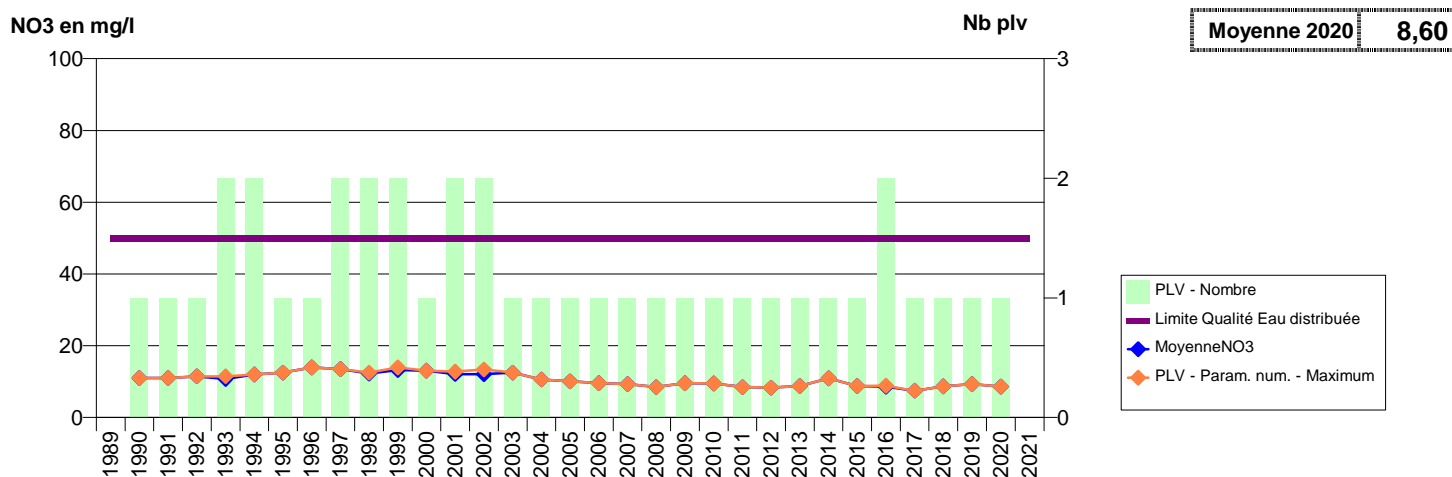

050 -CHERBOURG-EN-COTENTIN - 000125-00723X0085- CAC - CHERBOURG EN COTENTIN -MARETTE S1