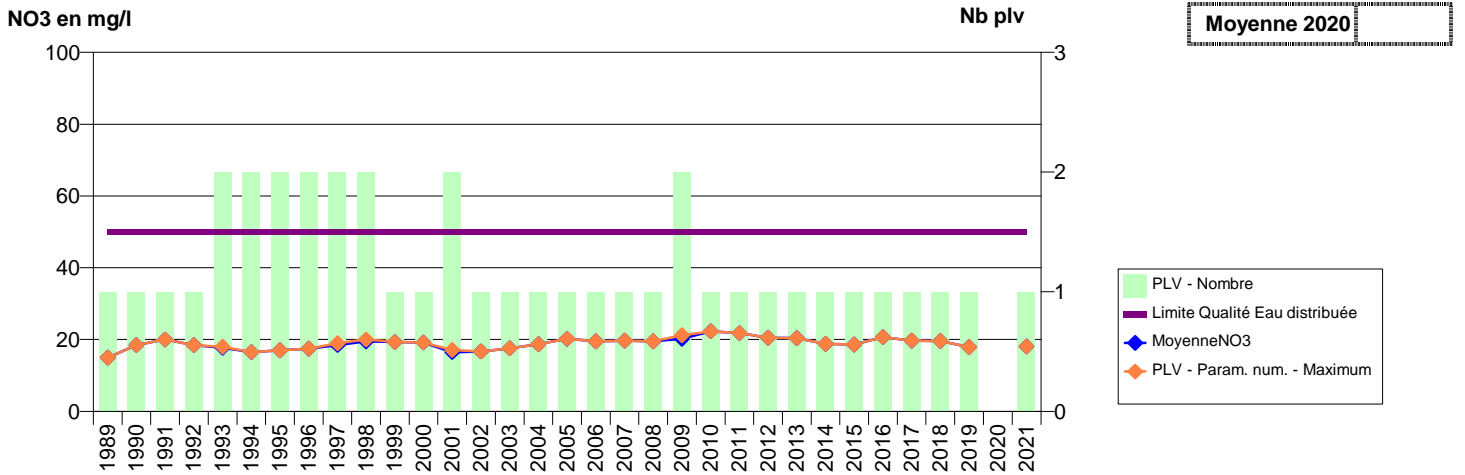

050 -GATHEMO- 000116-02102X0031- CLEP GATHEMO -LES HERBERDIERES HAUT S2