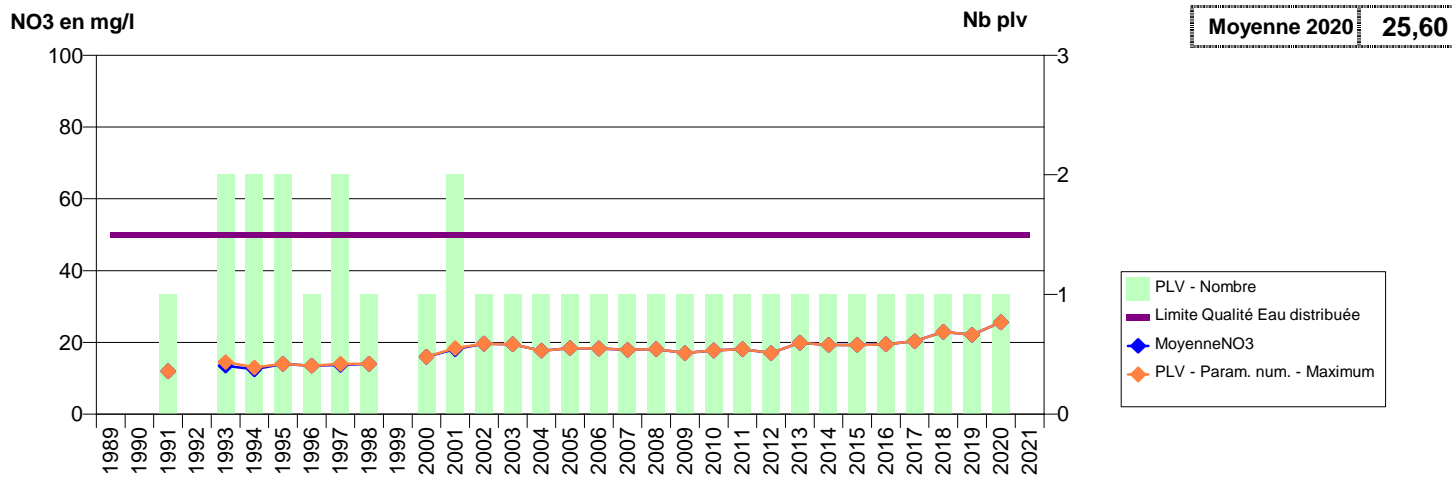

050 -GONNEVILLE-LE THEIL- 000387-00724X0010- CA DU COTENTIN - VAL DE SAIRE -HAMEAU PUCHOT S1