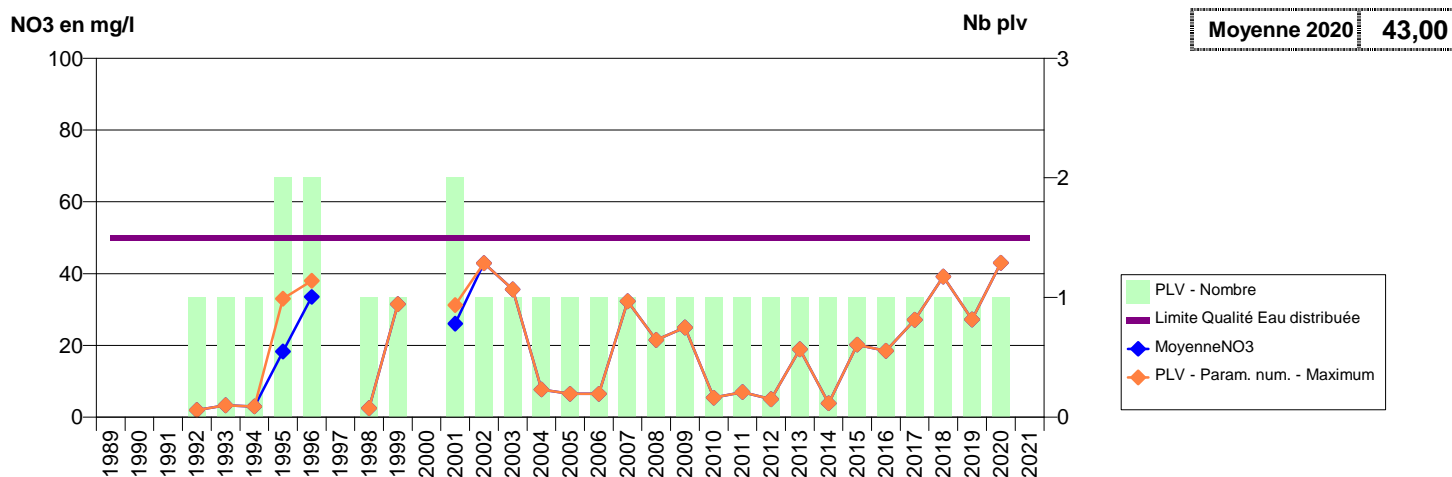

050 -BAZOUGES-LA-PEROUSE- 000269-02467X0066- CLEP PONTORSON -VIEILLE PRES S1