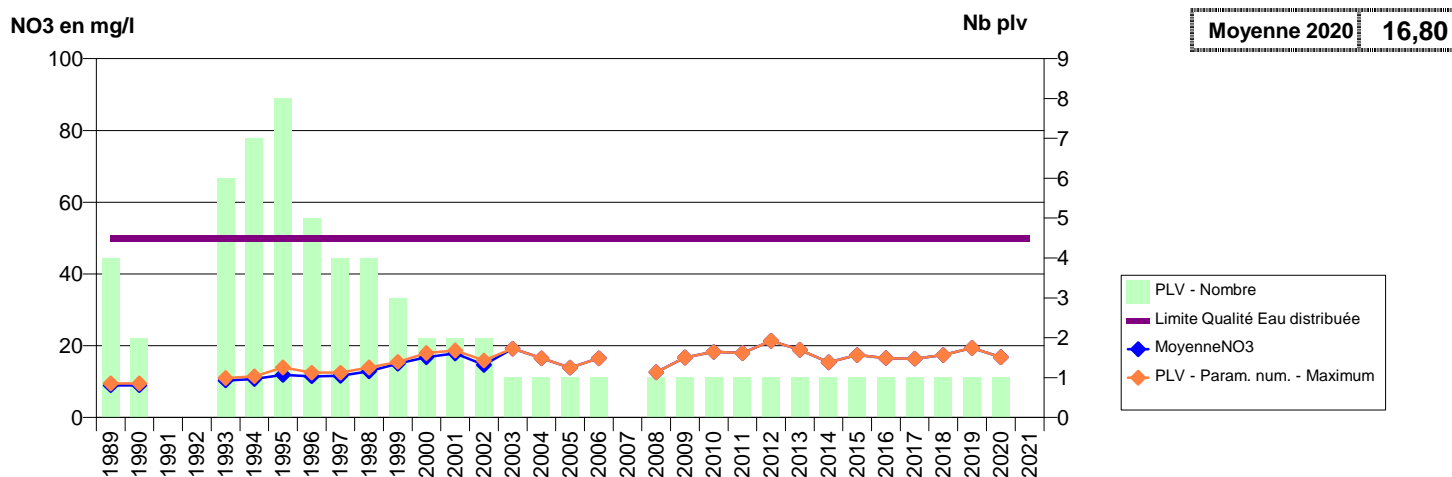

050 -HAGUE (LA)- 000021-00721X0054- CA DU COTENTIN - LA HAGUE -LE CARREFOUR DES 5 CHEMINS F5