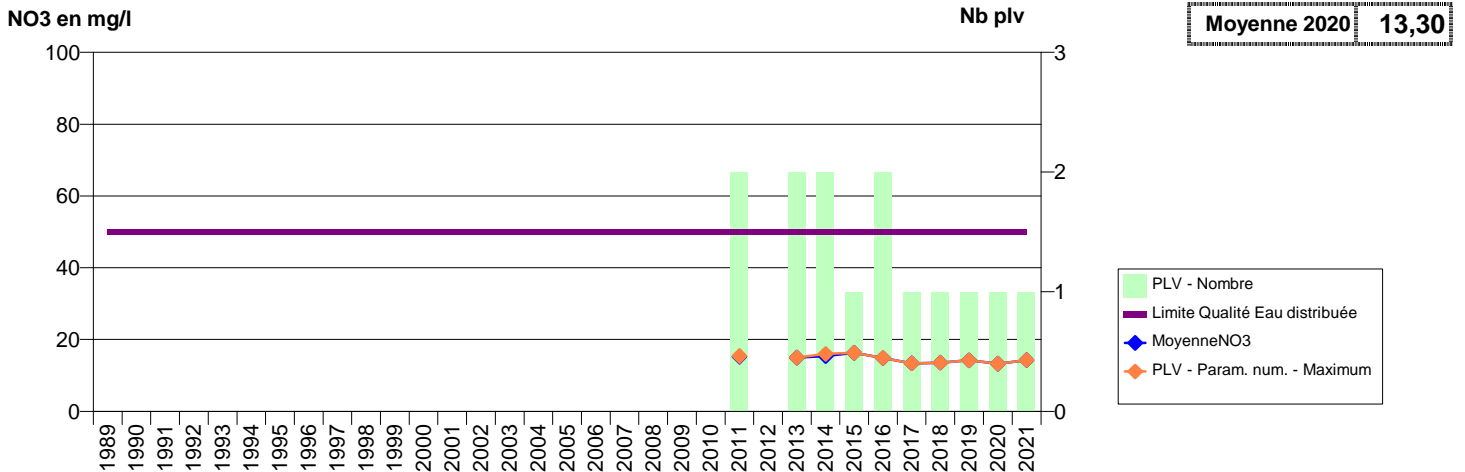

050 -COUVILLE- 002914-00726X0036- CA DU COTENTIN-COEUR COTENTIN-SAUR -HAMEAU FEUILLET F2