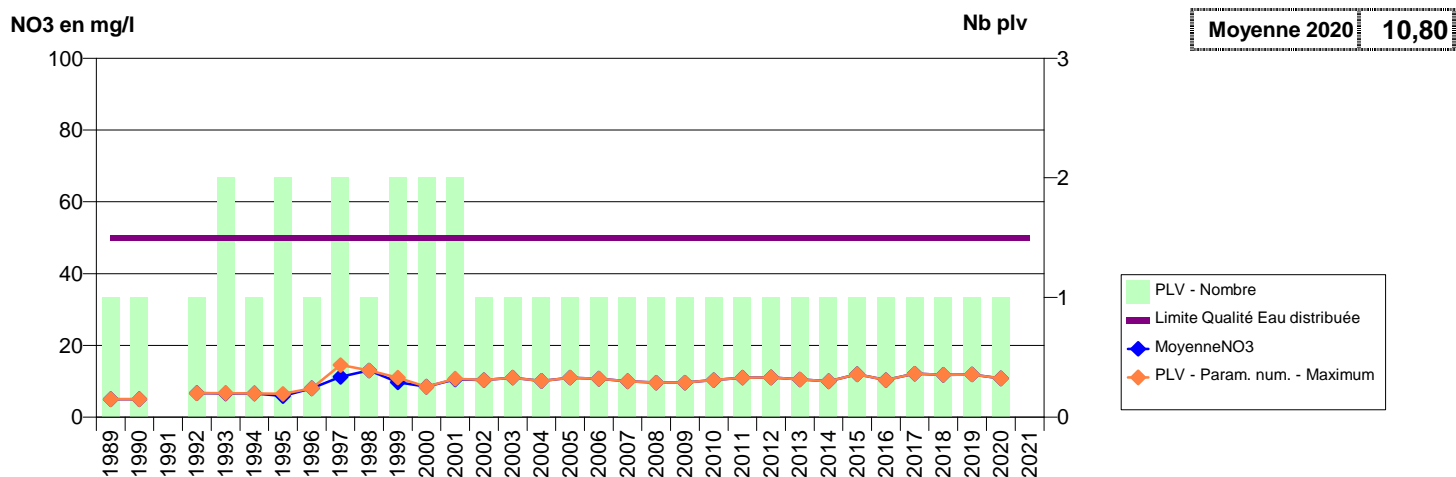

050 -QUETTREVILLE-SUR-SIENNE- 000279-01428X0025- CLEP CERENCES-MONTMARTIN/MER REGIE -RIVIERE LA SIENNE - LA L.

050 -REFFUVEILLE- 000282-02094X0019- CLEP REFFUVEILLE -LES CHEVRILS S1

050 -REFFUVEILLE- 000283-02098X0018- CLEP REFFUVEILLE -LA RUAUDIERE S1