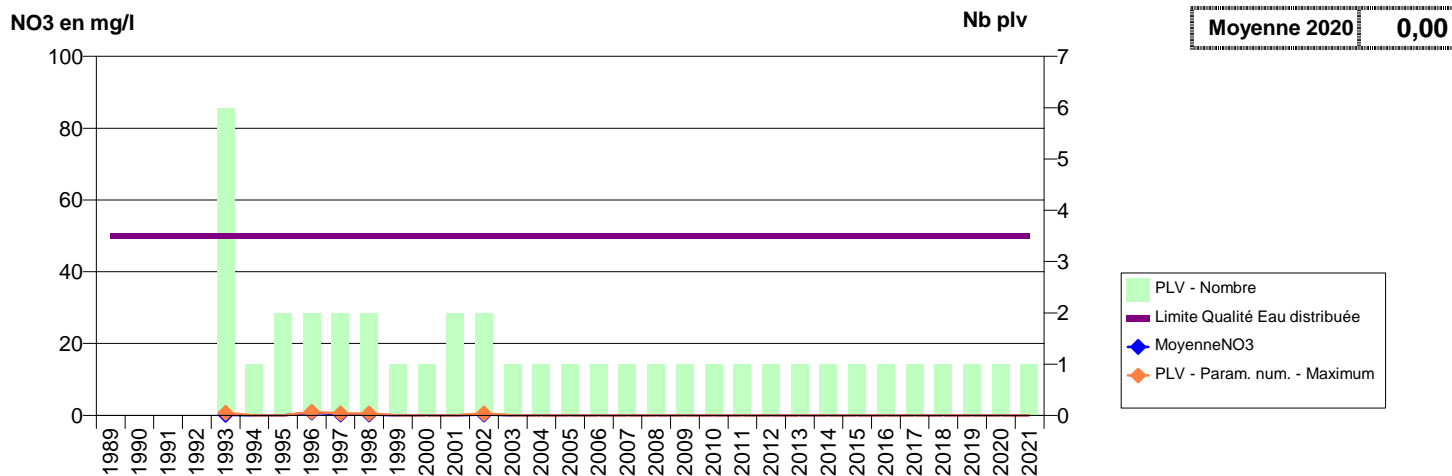

050 -SAINT-NICOLAS-DE-PIERREPONT- 000341-00937X0007- SMPEP DE L'ISTHME DU COTENTIN - AFF -LA CHAUSSEE F1