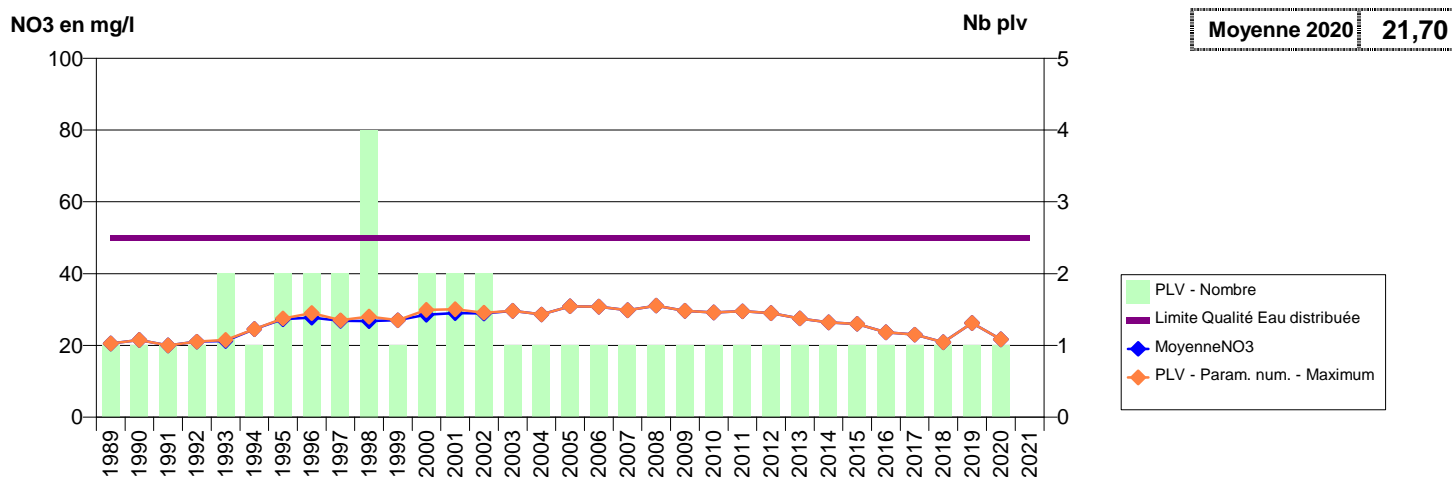

050 -LUCERNE-D'OUTREMER (LA)- 000194-01735X0004- COMMUNE DE LA HAYE PESNEL -LA PAUMERIE C1