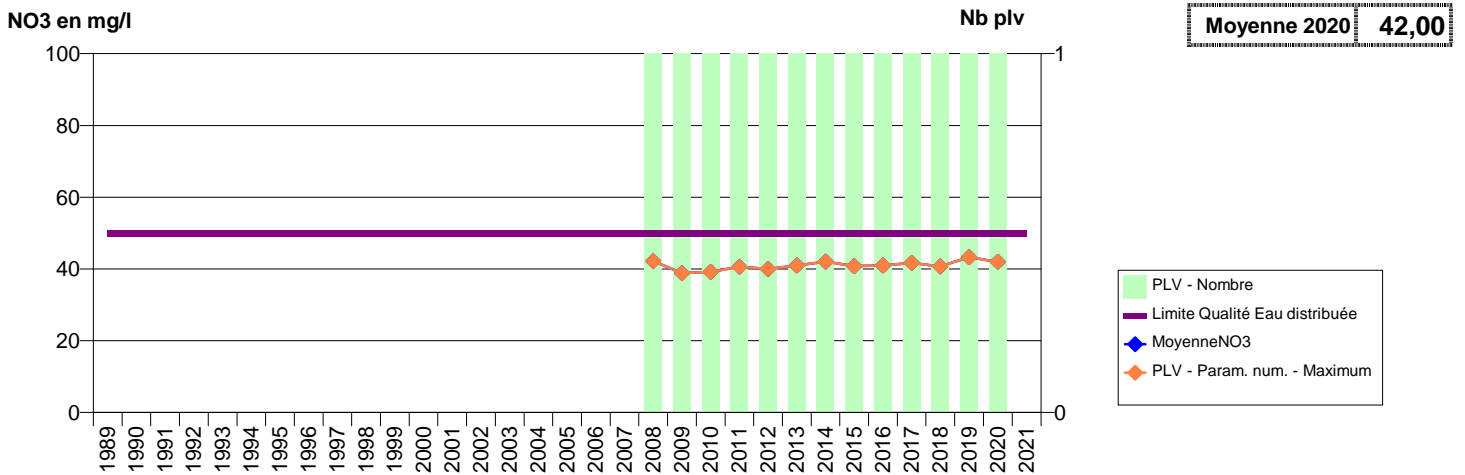

050 -LOLIF- 000188-02091X0005- SMPGA - STGS -DOUE DES GENETS S1

050 -LOLIF- 000190-02091X0033- SMPGA - STGS -LE HAMEL S1

050 -LOLIF- 000191-02091X0034- SMPGA - STGS -LE HAMEL S2

050 -LOLIF- 002601-02091X0055- SMPGA - STGS -LE HAMEL S3