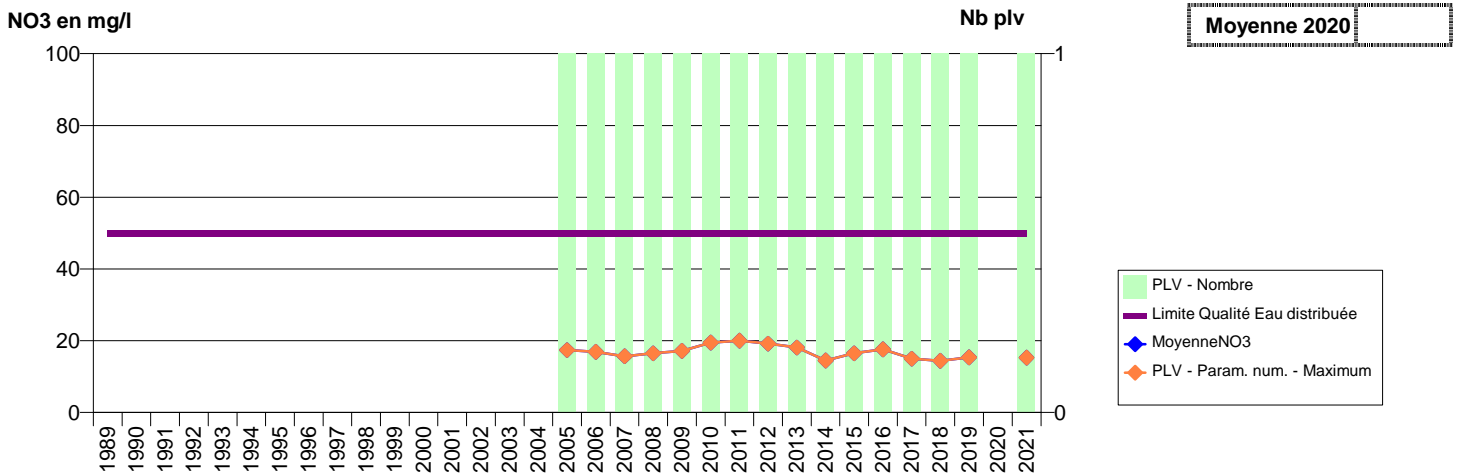

050 -GATHEMO- 002466-02102X0041- CLEP GATHEMO -LES HERBERDIERES DU HAUT S3