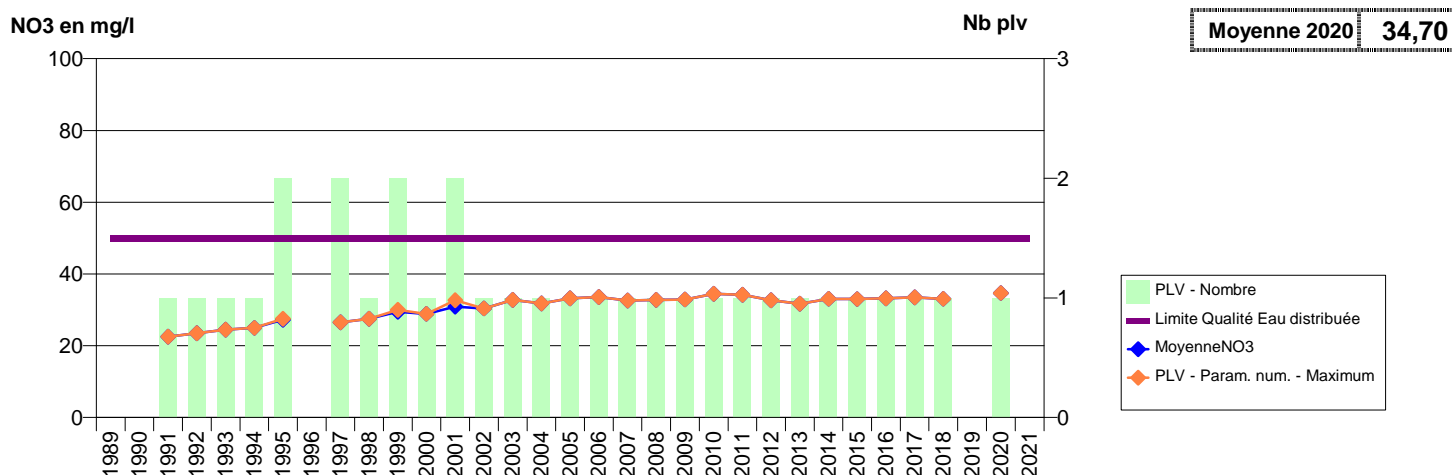

050 -MOUCHE (LA)- 003942-- SIAEP DE LA HAYE PESNEL -COLLECTEUR LES MORICIERES