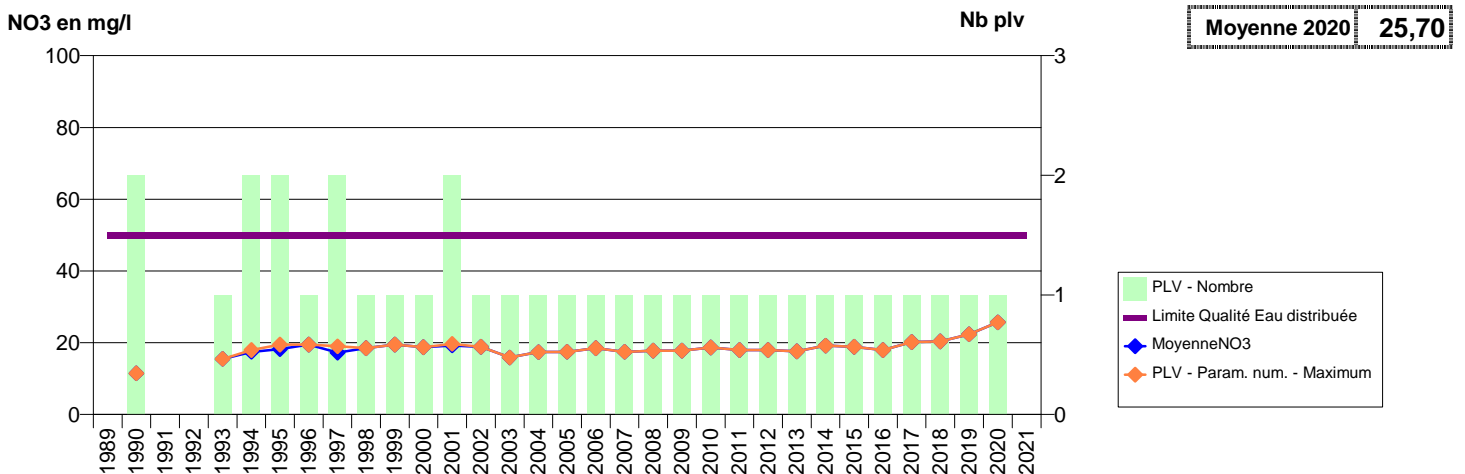

050 -SAUSSEMESNIL- 000372-00728X0034- CA DU COTENTIN-COEUR COTENTIN-VEOLI -LES CORPS S2