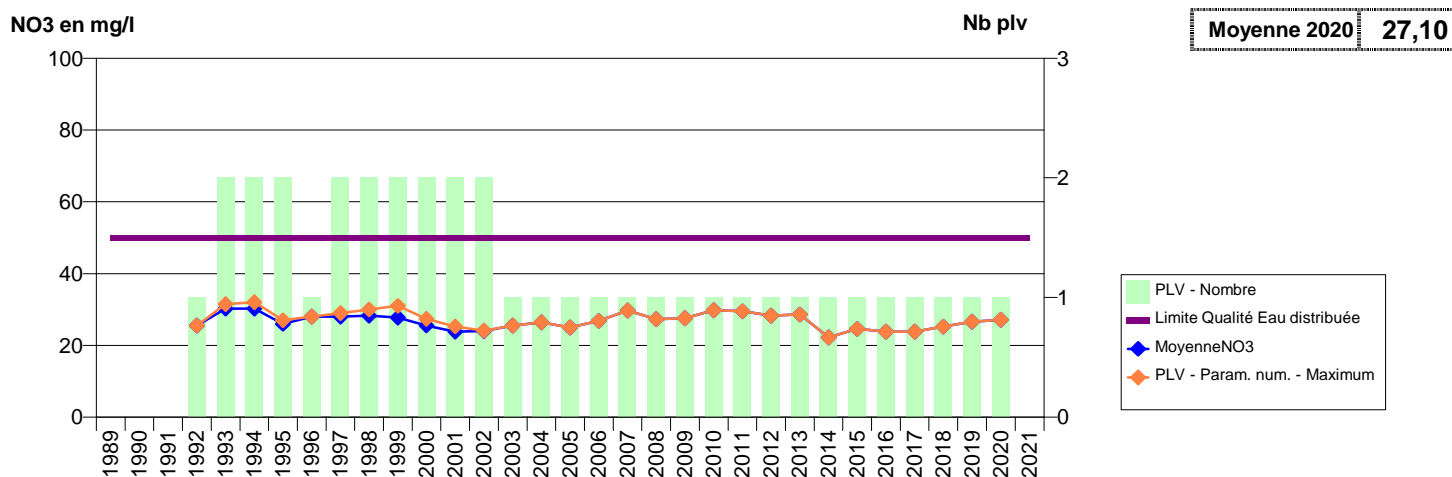

050 - VENDELEE (LA)- 000427-01424X0021- CLEP ST MALO DE LA LANDE -LA ROSAIRE S1