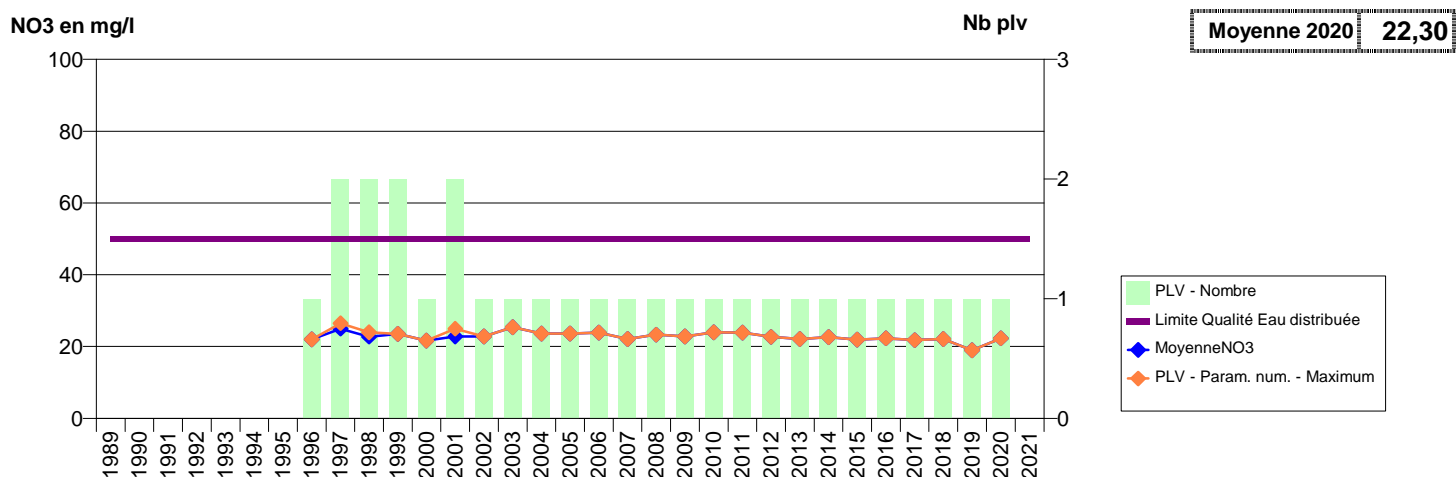

050 -TANU (LE)- 001646-01735X0004- SIAEP DE LA HAYE PESNEL -LE FRESNE GRAND C1

050 -TANU (LE)- 001647-01736X0025- SIAEP DE LA HAYE PESNEL -LE FRESNE LE TANU F1

050 -TANU (LE)- 001648-01736X0005- SIAEP DE LA HAYE PESNEL -LE FRESNE PETIT C2