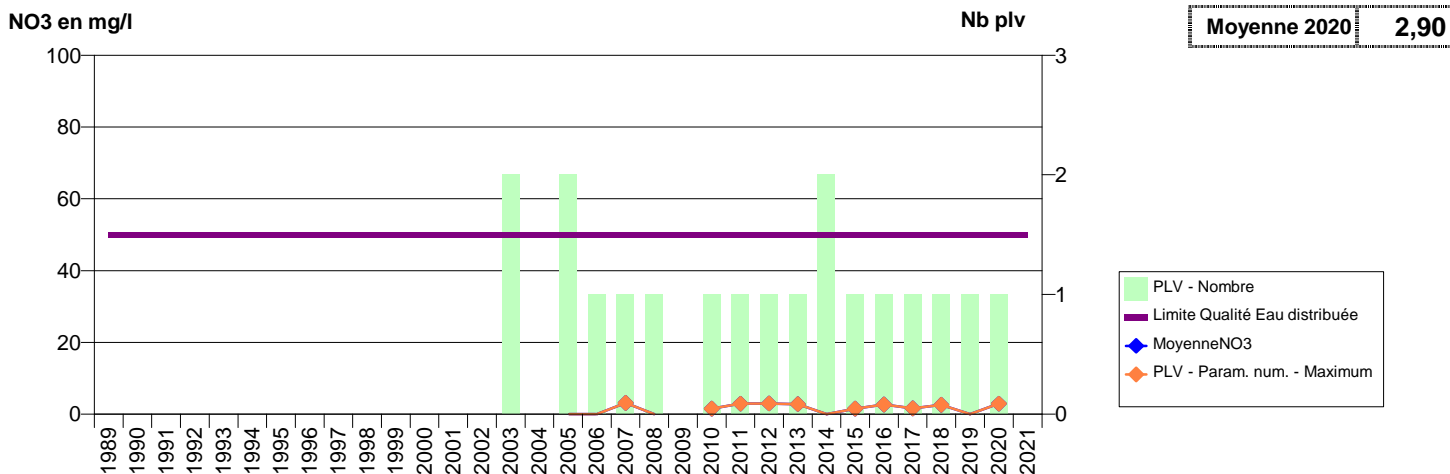

050 -BREVILLE-SUR-MER- 002394-01727X0050- SMPGA - CEO -GOLF F3