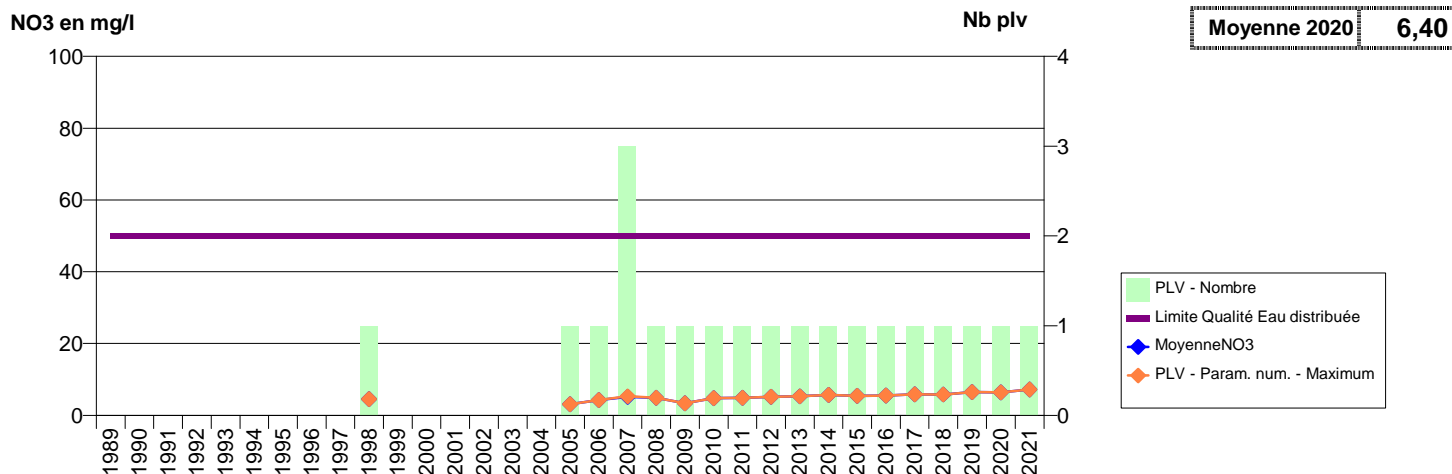

050 - VALOGNES- 001916-00728X0059- CA DU COTENTIN-COEUR COTENTIN-REGIE -LE COUTRE F1