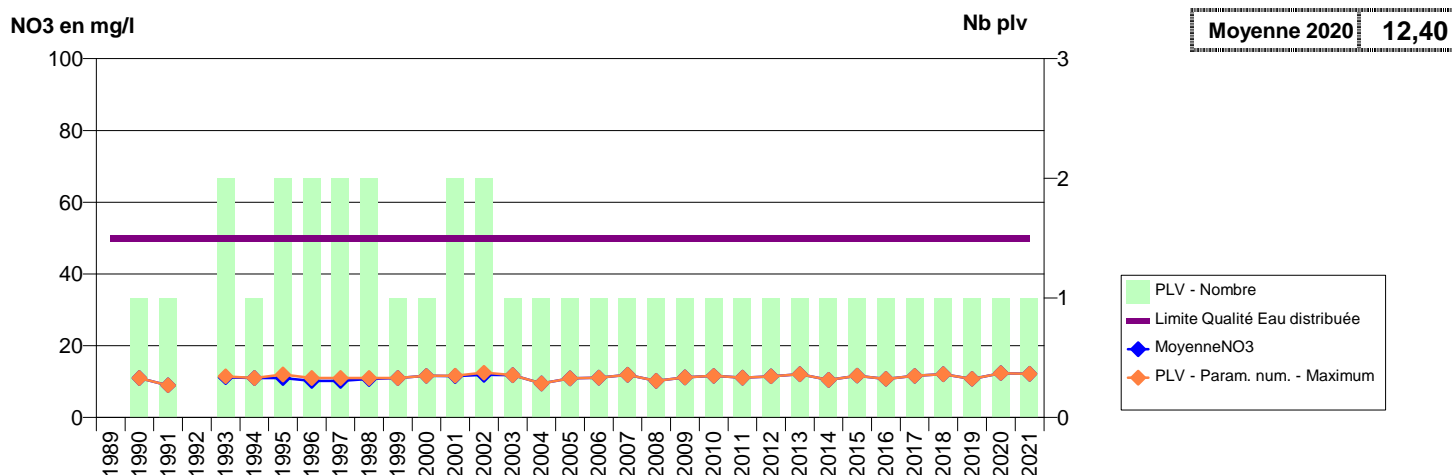

050 -BRIX- 000047-00727X0003- CA DU COTENTIN-COEUR COTENTIN-SAUR -CRAQUE MESNIL S1