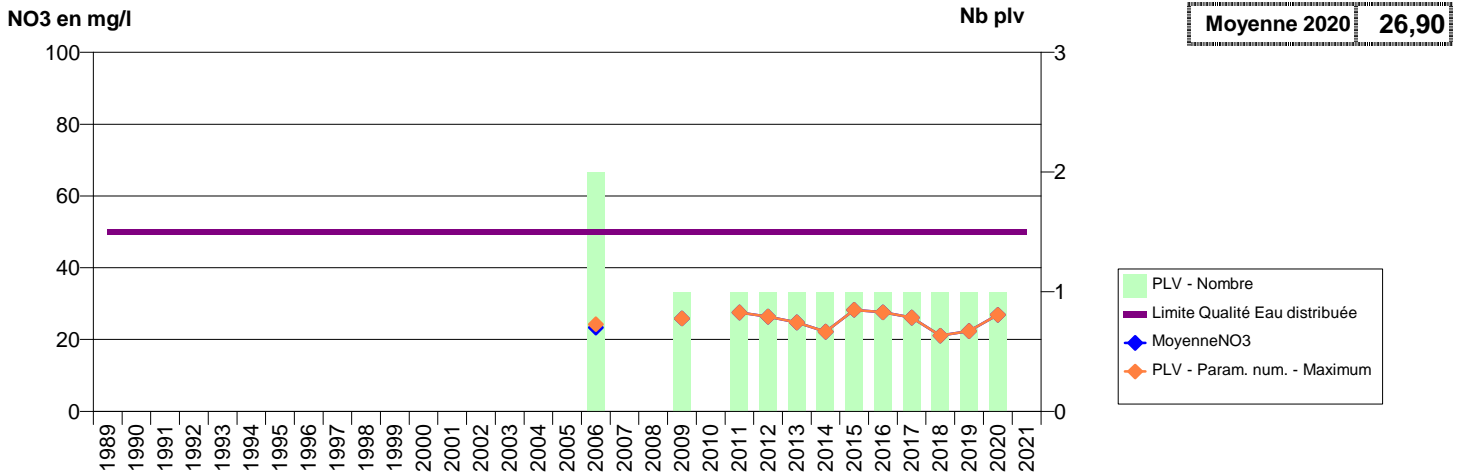

050 -GER- 002526-02108X0014- CLEP SAINT HILAIRE - STGS -L'ERMITAGE F2