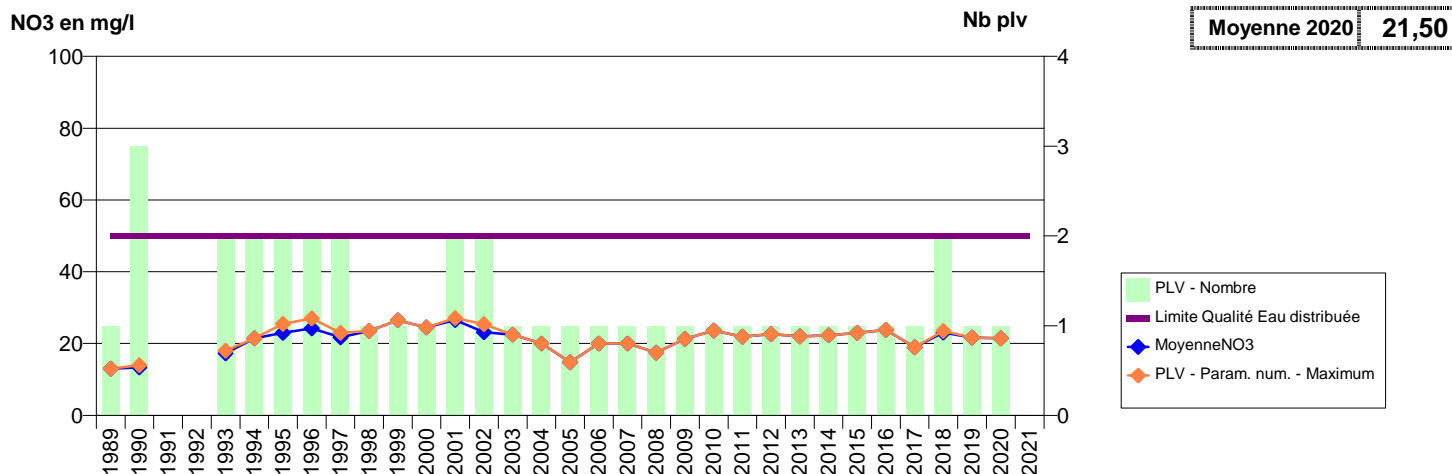

050 -BENOITVILLE- 000025-00725X0026- CA DU COTENTIN - LES PIEUX -LES FRIQUETS F3