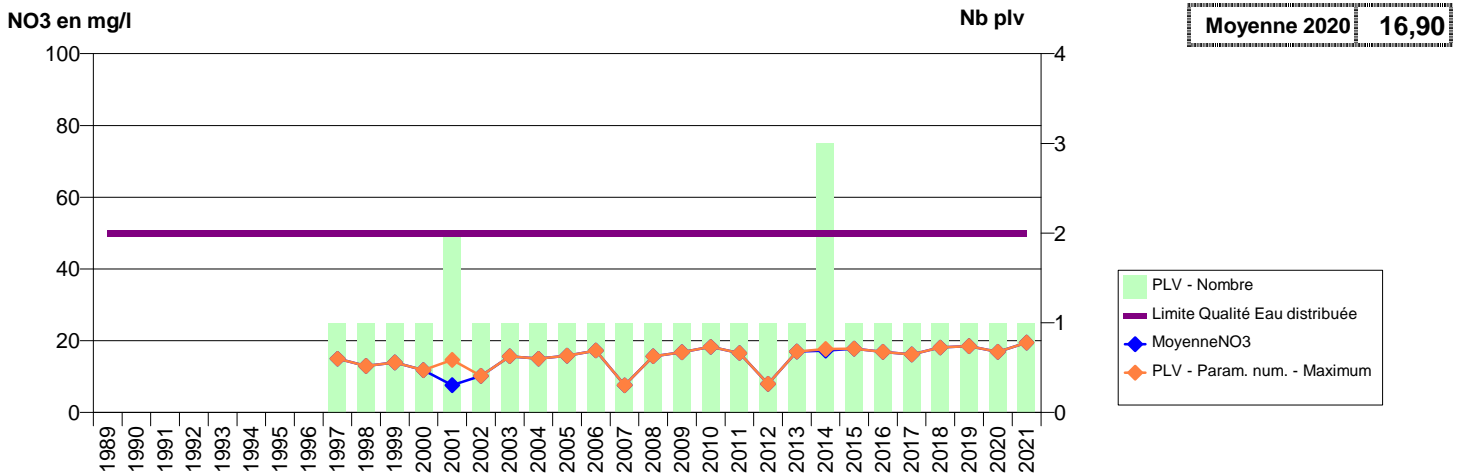

050 -BRIX- 001853-00727X0031- CA DU COTENTIN-COEUR COTENTIN-VEOLI -BELLEFONTAINE F3