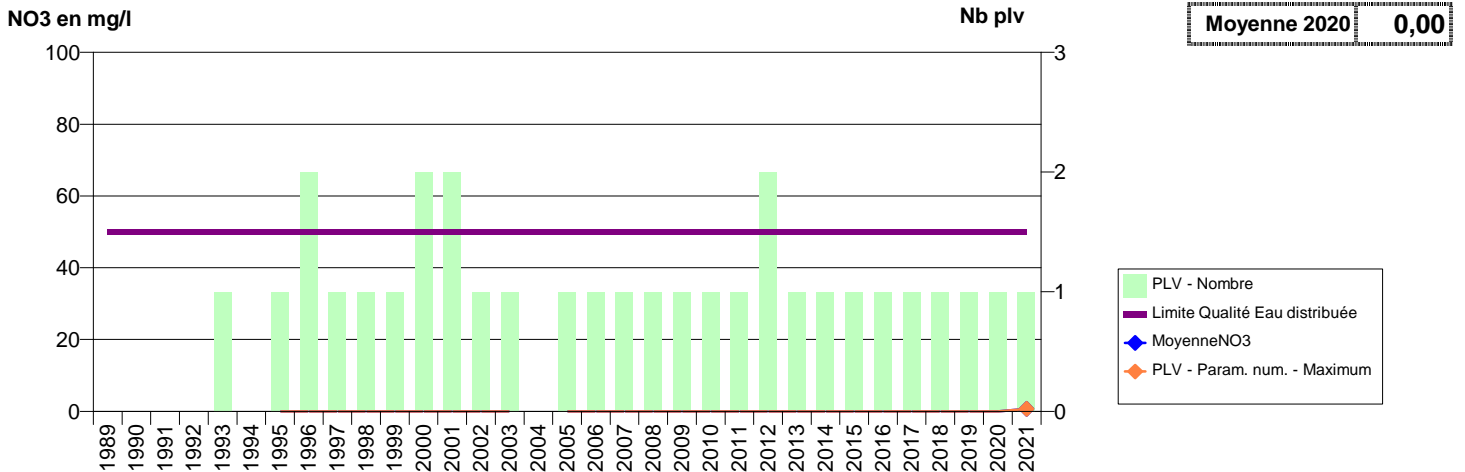

050 -CERISY-LA-SALLE- 000065-01437X0002- CLEP CERISY LA SALLE -LES REBRESSONNIERES FES1