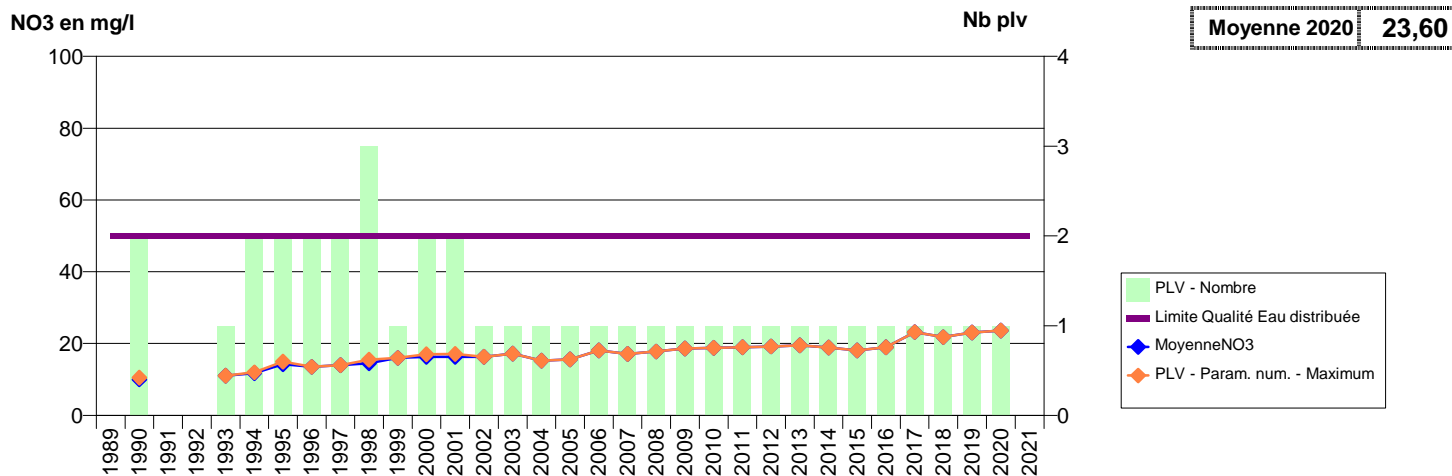

050 -GRAIGNES-MESNIL-ANGOT- 000138-01173X0017- SAINT LO AGGLO - STGS -BAS VERNAY P1