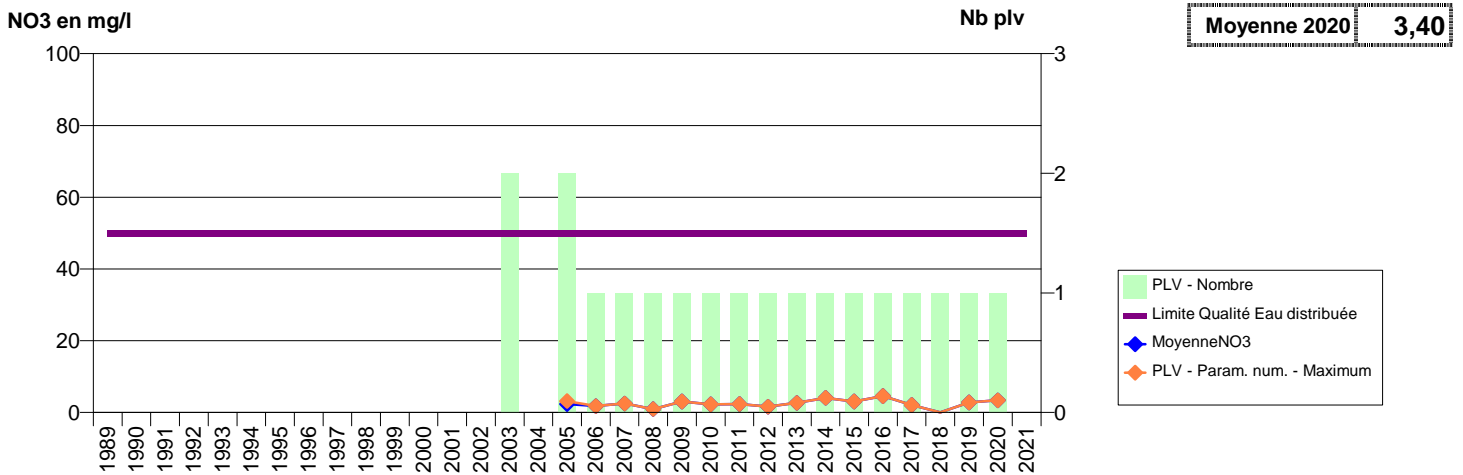

050 -BREVILLE-SUR-MER- 002393-01727X0051- SMPGA - CEO -GOLF F4