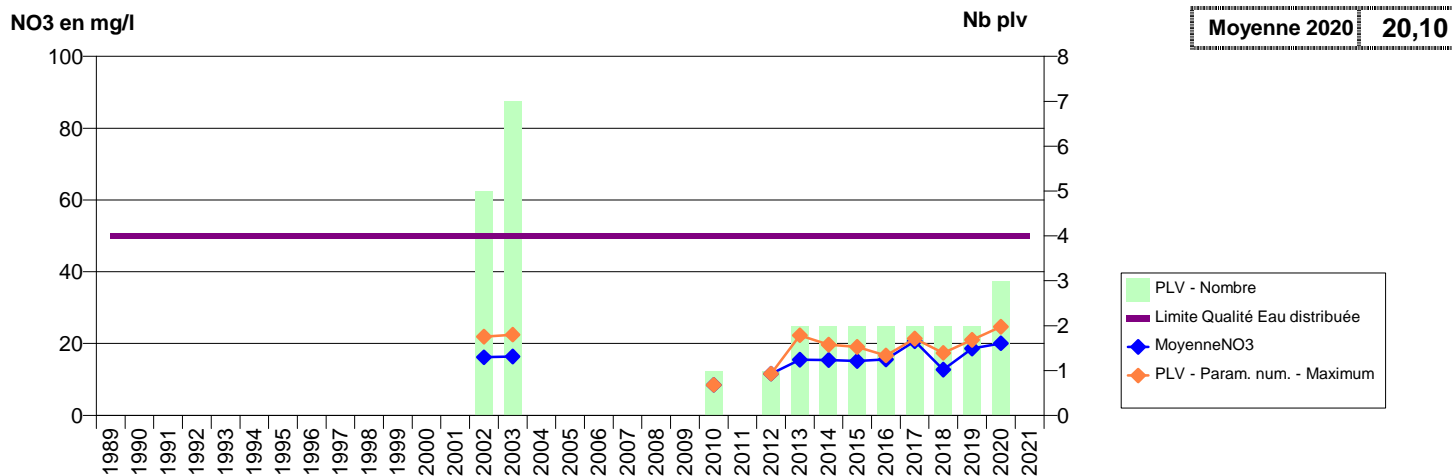

050 - VENDELEE (LA)- 001845-01424X0035- CLEP ST MALO DE LA LANDE -LA FONTAINE NIGI F2

050 -VER- 000434-01731X0005- CLEP CERENCES-MONTMARTIN/MER VEOLIA -RIVIERE L'AIROU - LE MANOIR

050 -VER- 002238-01731X0037- CLEP CERENCES-MONTMARTIN/MER VEOLIA -RIVIERE LA SIENNE - VER