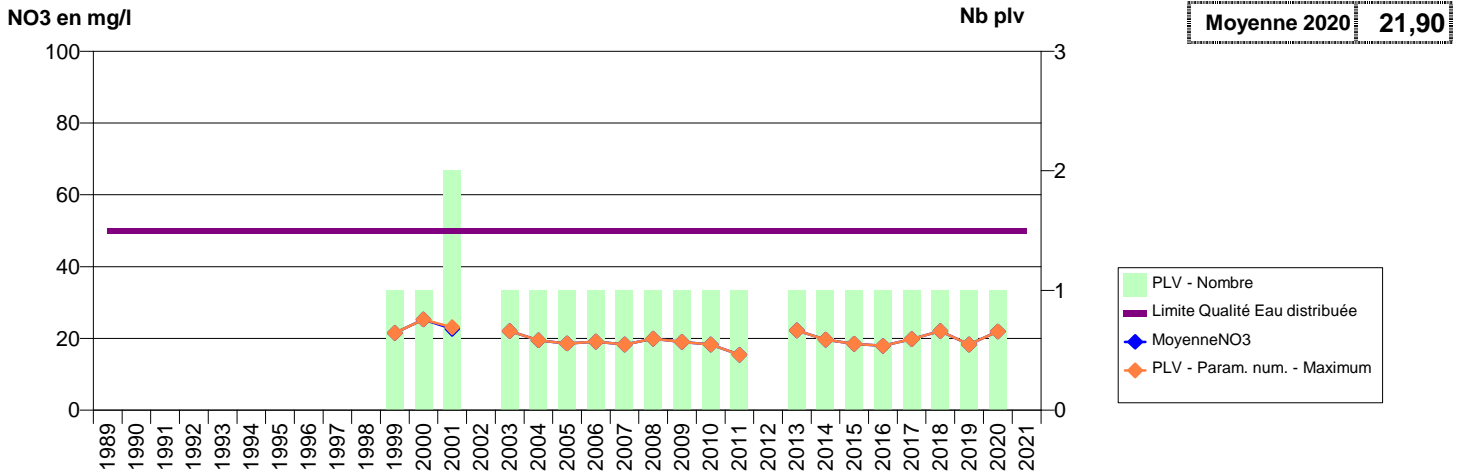

050 -RONCEY- 000289-01436X0006- CLEP MONTPINCHON -LA HOGUE P2