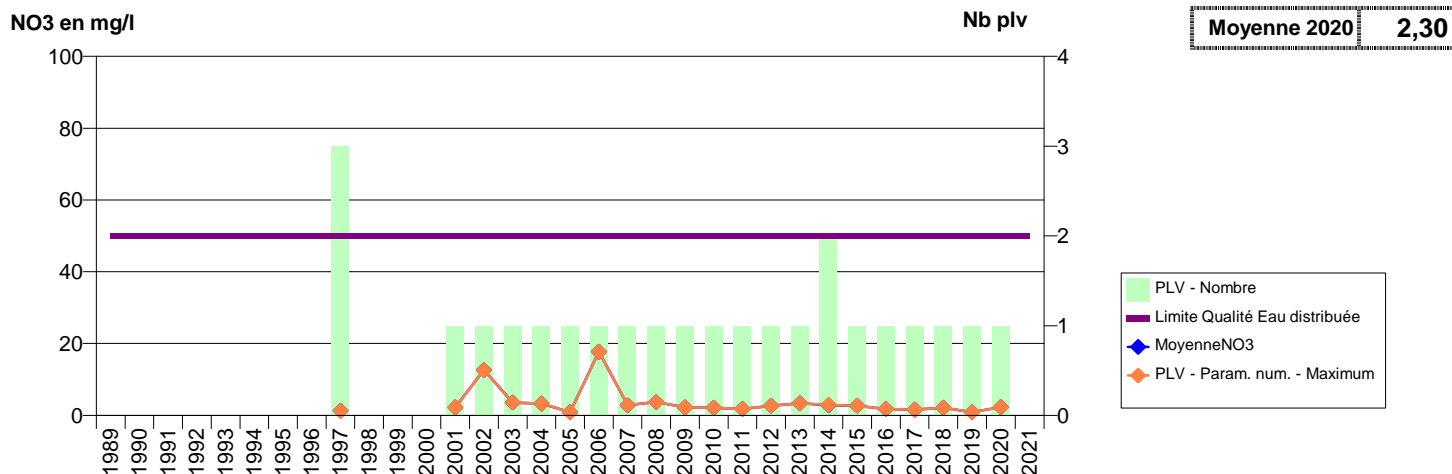

050 -DUCEY-LES CHERIS- 001899-02472X0071- CLEP DE BAIE ET BOCAGE PRODUCTION -LE BAS MONTMOREL FB9