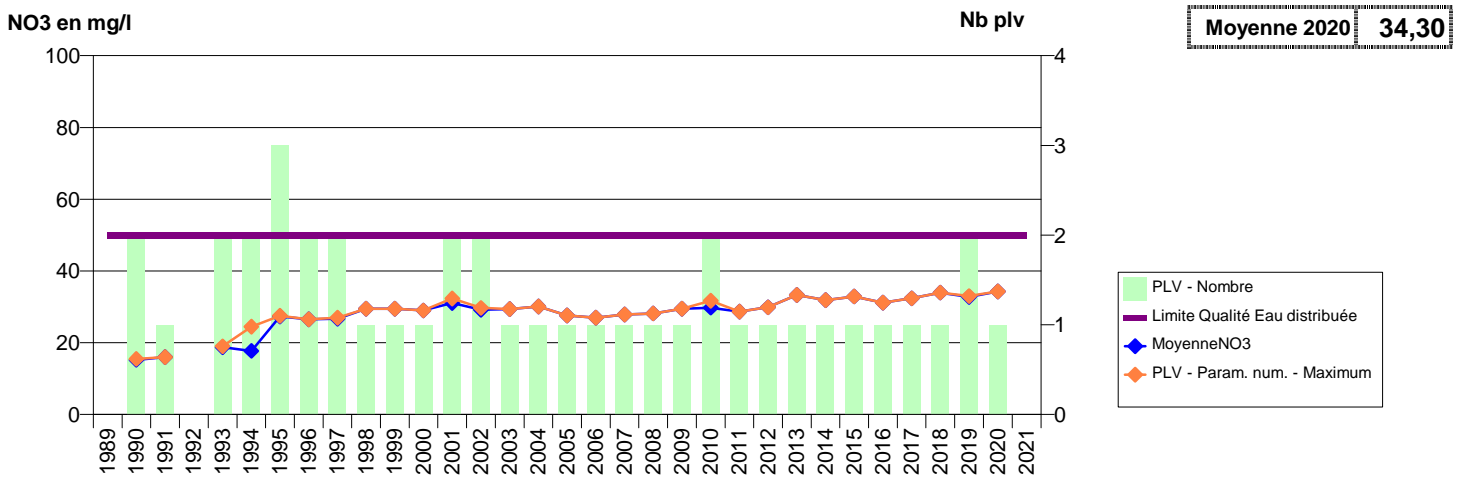

050 -GROSVILLE- 000151-00725X0003- CA DU COTENTIN - LES PIEUX -LA DIELETTE C1