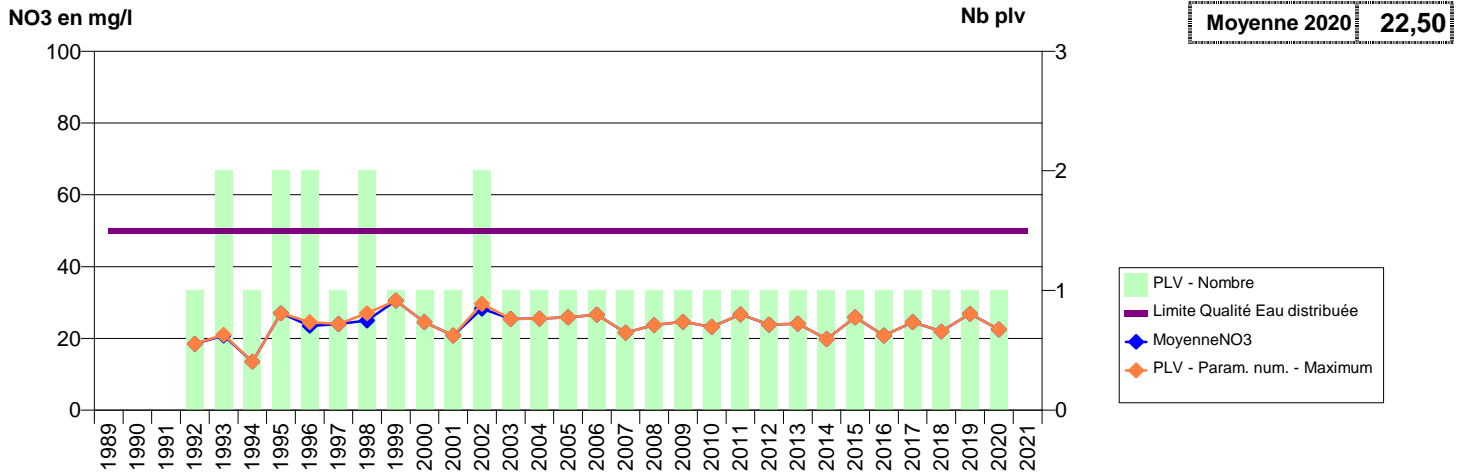

050 -SAINT-OVIN- 000352-02097X0045- CLEP DE BAIE ET BOCAGE PRODUCTION -LAMBALLE F1