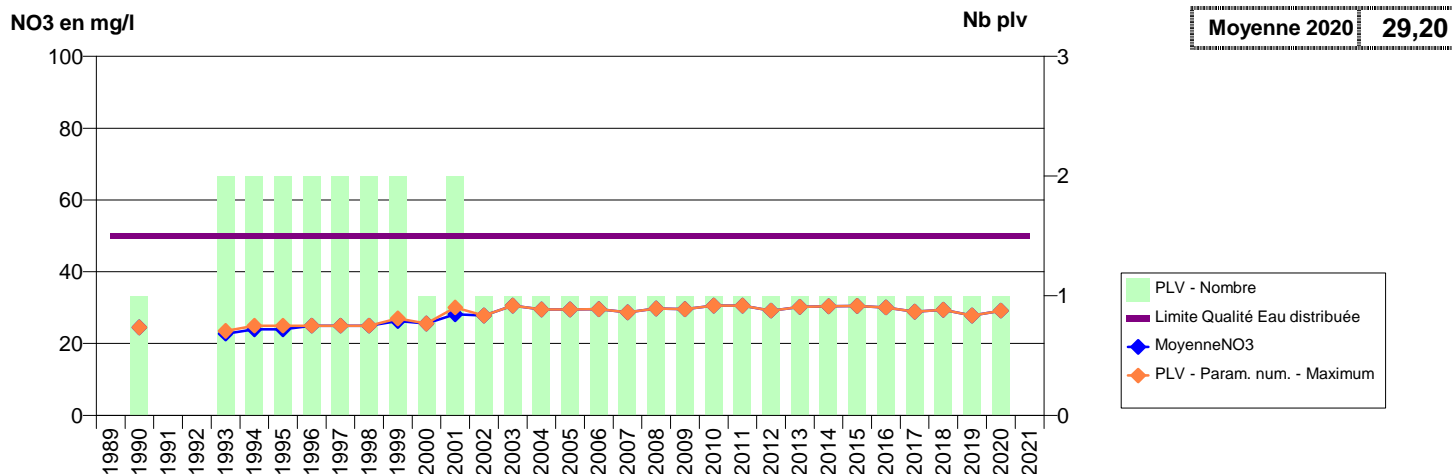

050 -MOUCHE (LA)- 000230-01736X0026- SIAEP DE LA HAYE PESNEL -LA MOUCHE S1