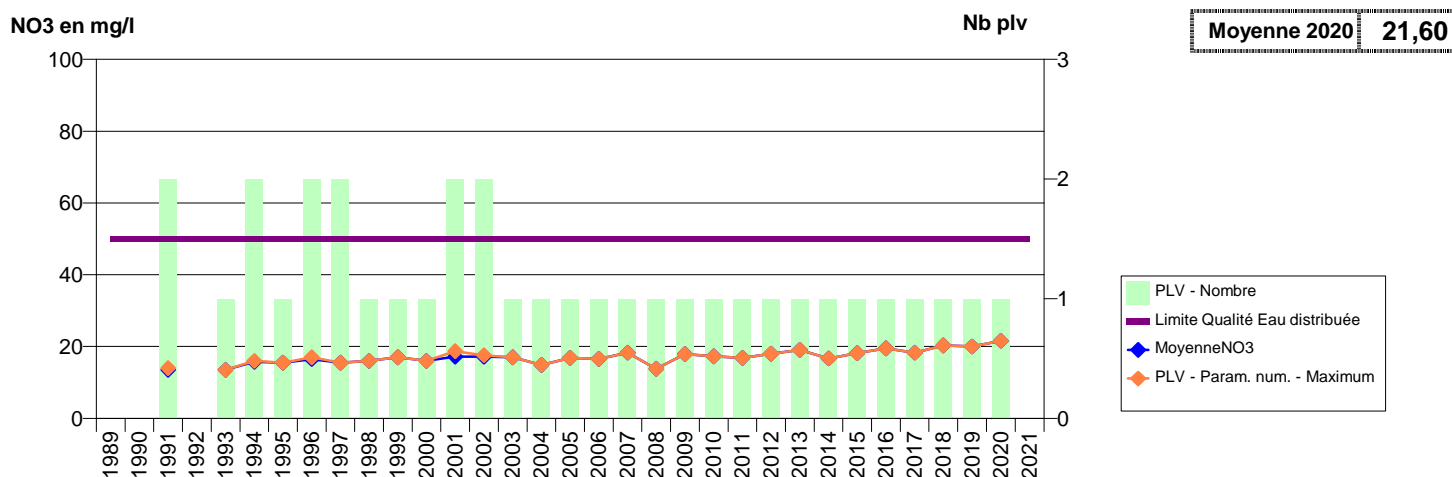

050 -SOTTEVILLE- 000376-00725X0031- CA DU COTENTIN - LES PIEUX -LA MOTTERIE F6