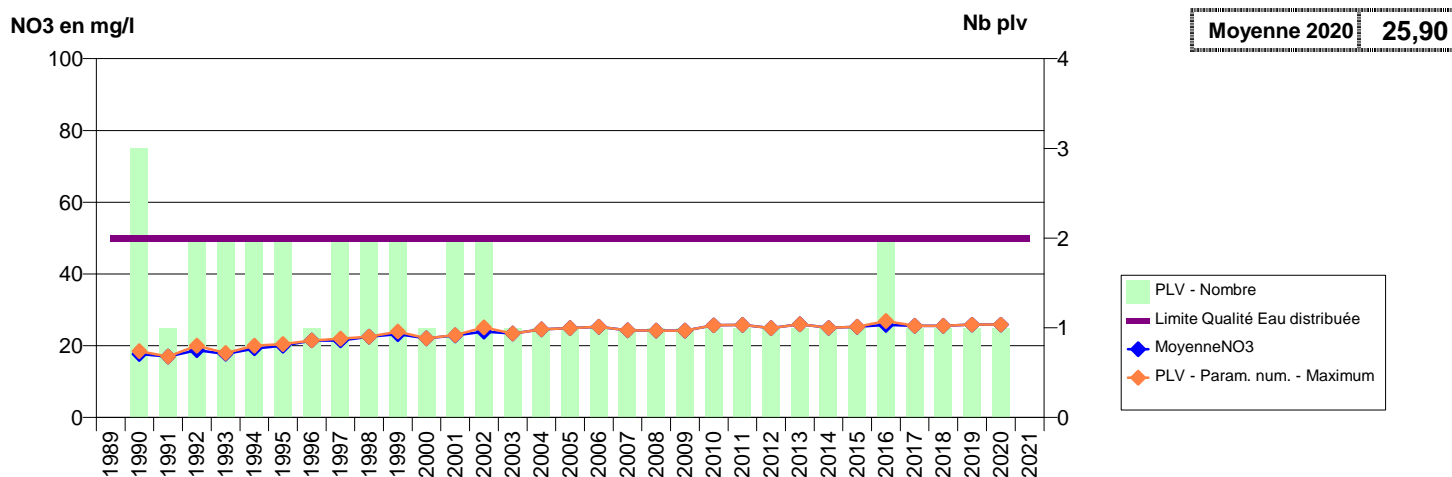

050 -CHERBOURG-EN-COTENTIN - 000406-00723X0090- CAC - CHERBOURG EN COTENTIN -LES CHARMETTES F1