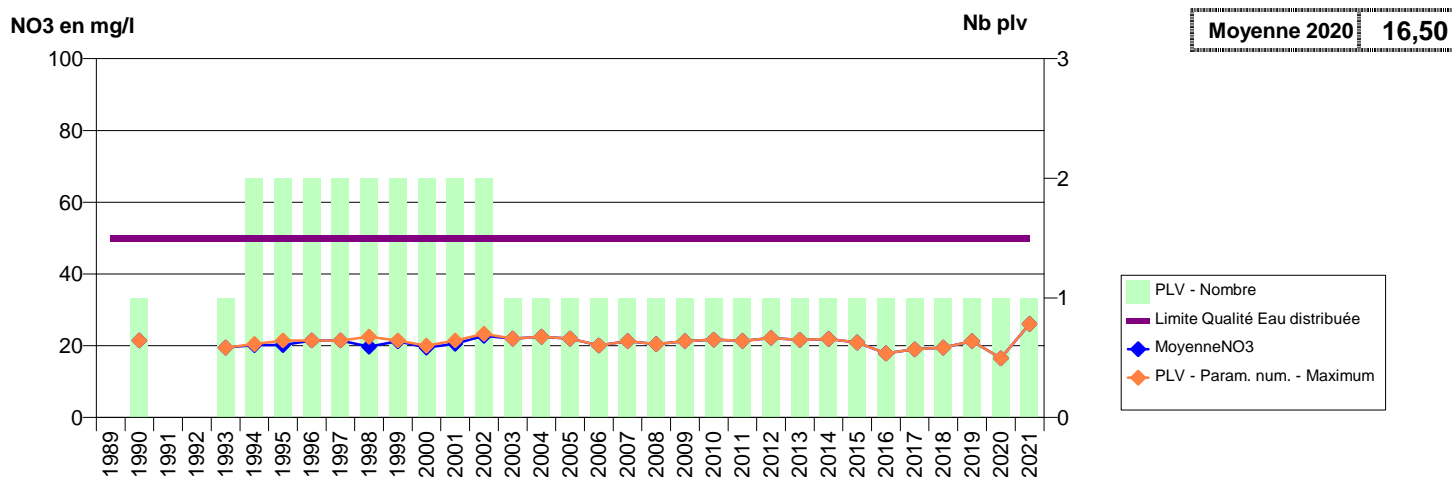

050 -SAINT-JEAN-DES-CHAMPS- 000322-01728X0006- SMPGA - REGIE -DURAND S1