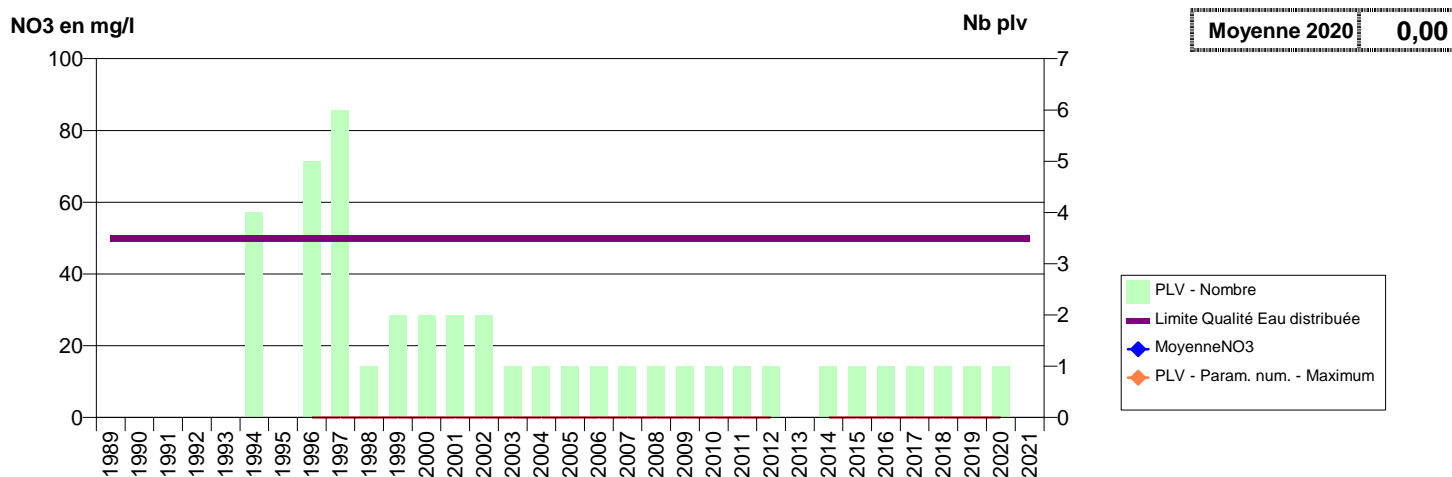

050 -PICAUVILLE- 000004-00941X0030- SIAEP DE STE MERE EGLISE -LE TIERS F1