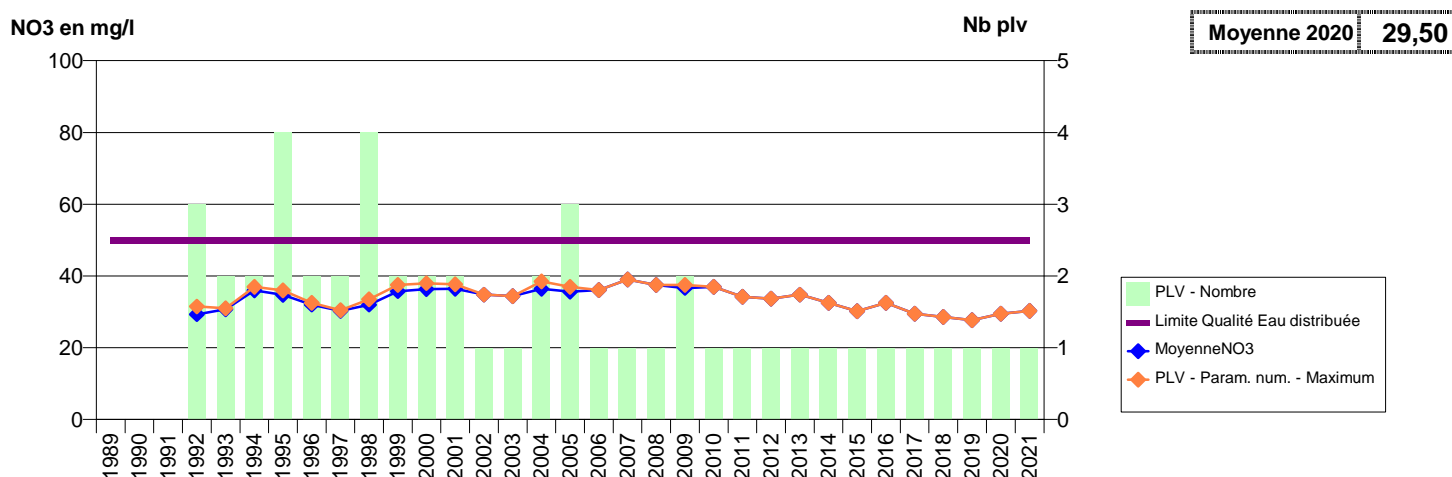

050 -SOURDEVAL- 000430-02102X0015- CLEP DE SOURDEVAL -LA CHARTERIE S1