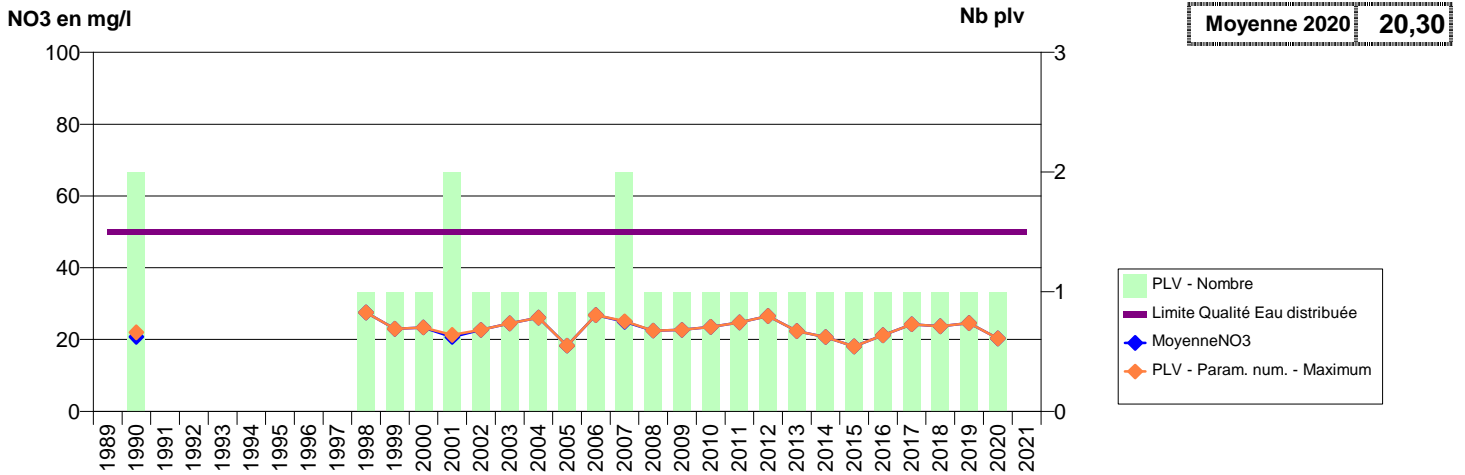

050 -DEZERT (LE)- 000100-01178X0009- SAINT-LO AGGLO - SAUR -LALLEMAND F1