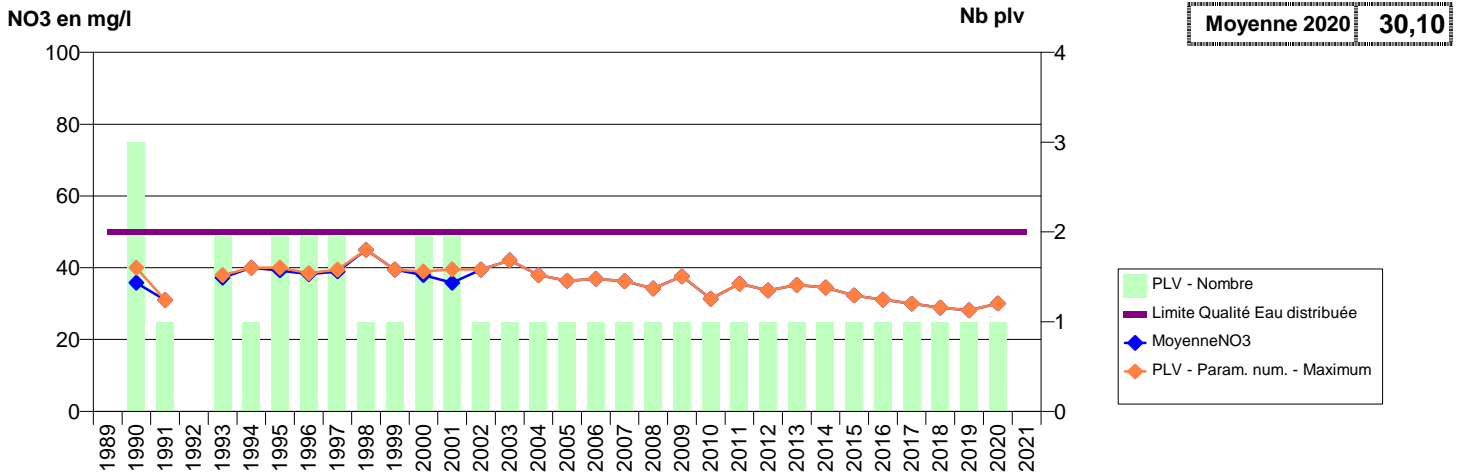

050 - SAINT-NICOLAS-DES-BOIS- 000346-02093X0007- CLEP BRECEY -LA TURGISSIERE S1