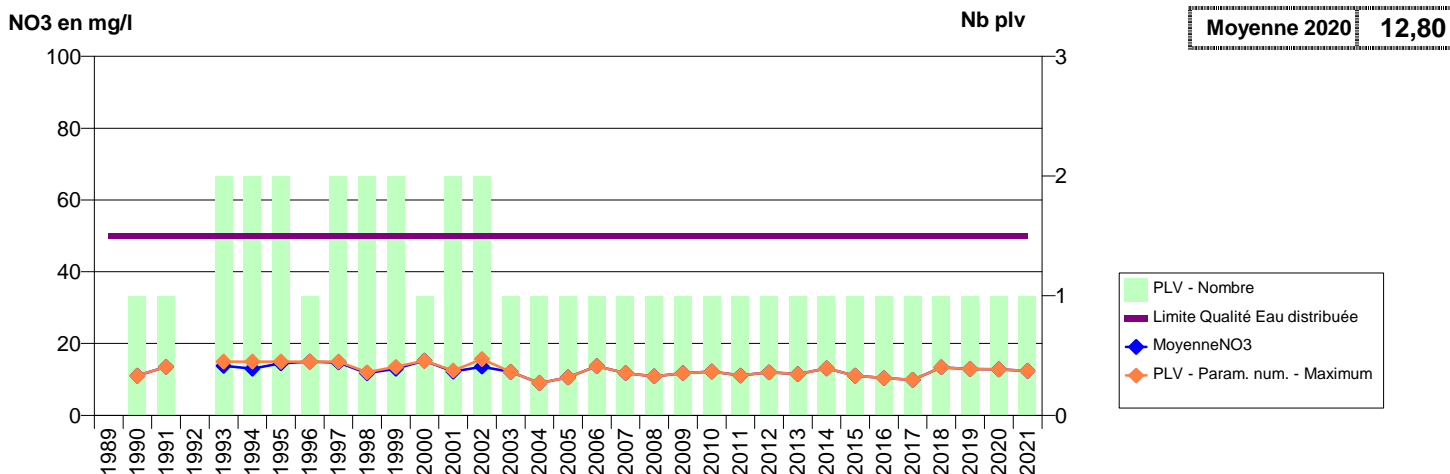

050 -BREVILLE-SUR-MER- 001824-01723X0049- SMPGA - CEO -BALEINE F2

050 -BREVILLE-SUR-MER- 002393-01727X0051- SMPGA - CEO -GOLF F4

050 -BREVILLE-SUR-MER- 002394-01727X0050- SMPGA - CEO -GOLF F3

050 -BRICQUEBEC-EN-COTENTIN- 000040-00932X0020- CA DU COTENTIN-COEUR COTENTIN-SAUR -PONT D'ANELET C1