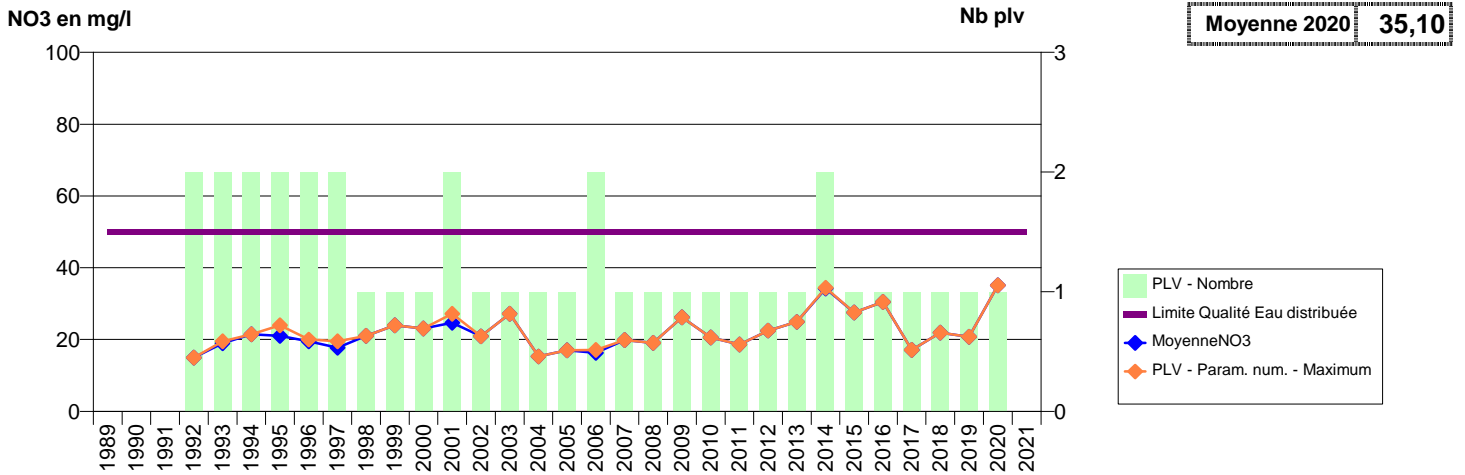

050 -LOLIF- 000188-02091X0005- SMPGA - STGS -DOUE DES GENETS S1

050 -LOLIF- 000190-02091X0033- SMPGA - STGS -LE HAMEL S1

050 -LOLIF- 000191-02091X0034- SMPGA - STGS -LE HAMEL S2

050 -LOLIF- 002601-02091X0055- SMPGA - STGS -LE HAMEL S3