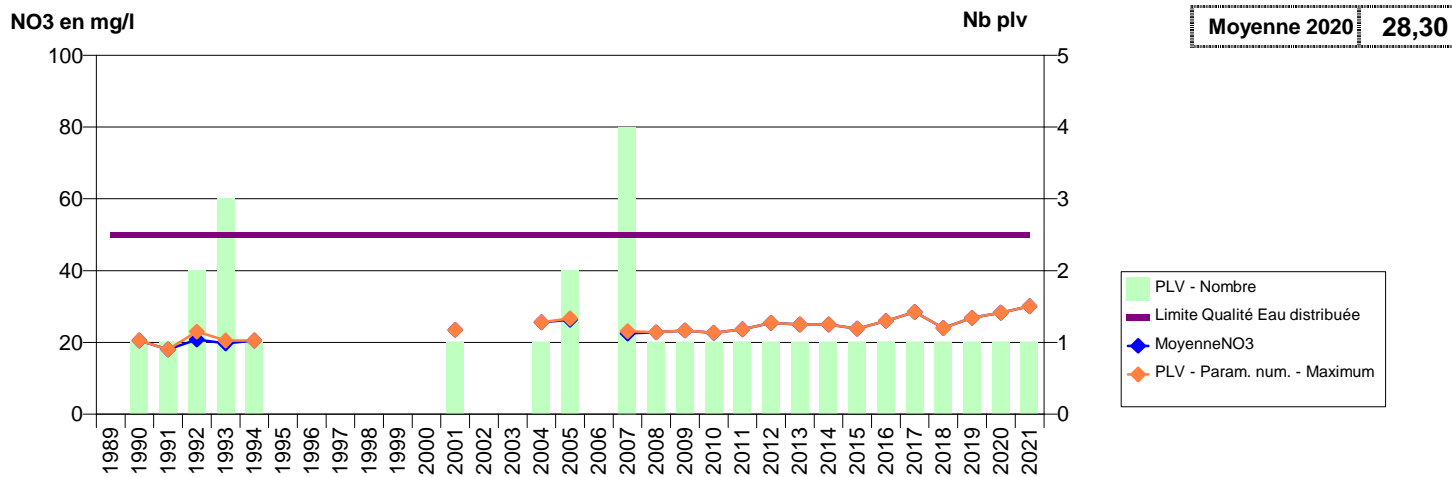

050 -COUVAINS- 000093-01185X0013- SAINT-LO AGGLO - SAUR -GRAND CAPTAGE HAMEAU RENOUF S1