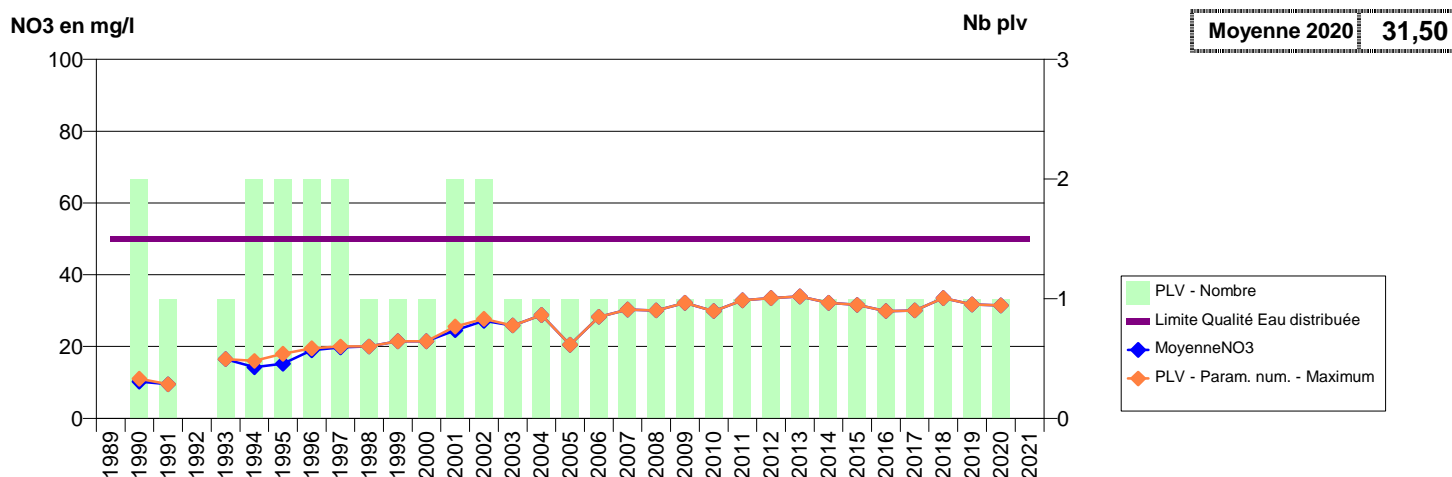

050 -GROSVILLE- 000154-00725X0016- CA DU COTENTIN - LES PIEUX -LES FONTAINES F1