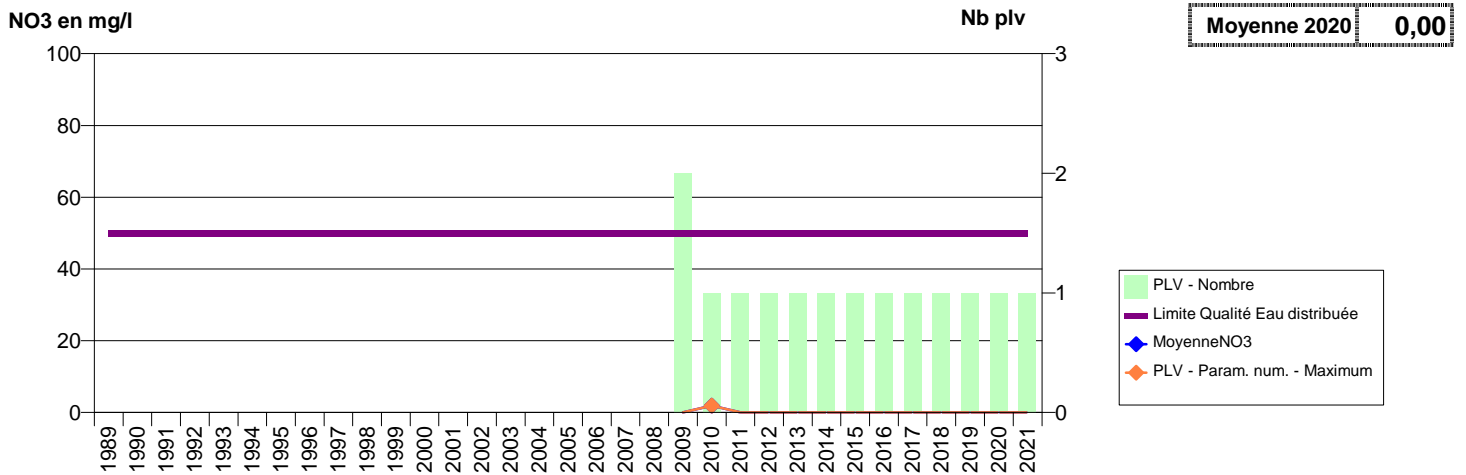

050 -SAINT-SAUVEUR-DE-PIERREPONT- 002604-00936X0038- CA DU COTENTIN-COTE DES ISLES-VEOLI -LA PELERINE F3