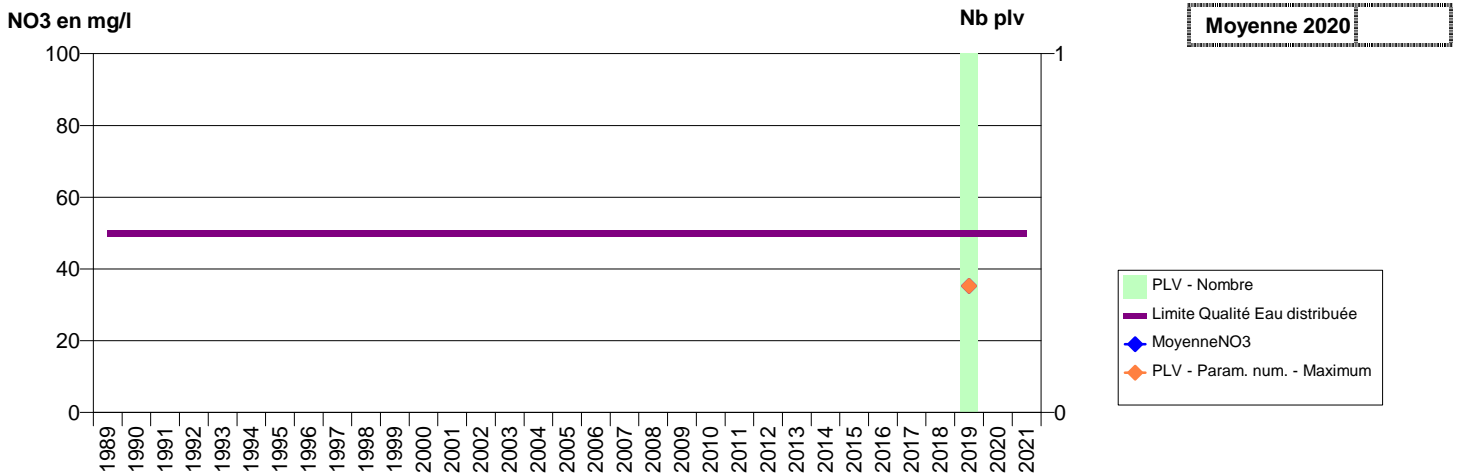

050 -MOUCHE (LA)- 000228-01736X0006- SIAEP DE LA HAYE PESNEL -LES MORICIERES C1