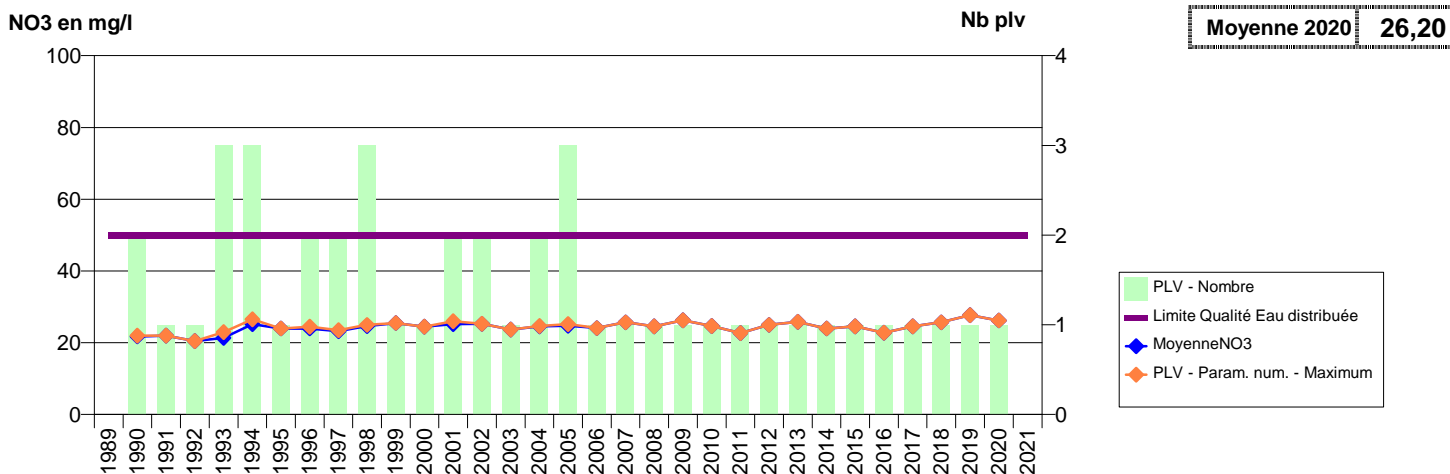

050 -BRICQUEBOSQ- 000044-00725X0004- CA DU COTENTIN - LES PIEUX -LA DURELLE S1