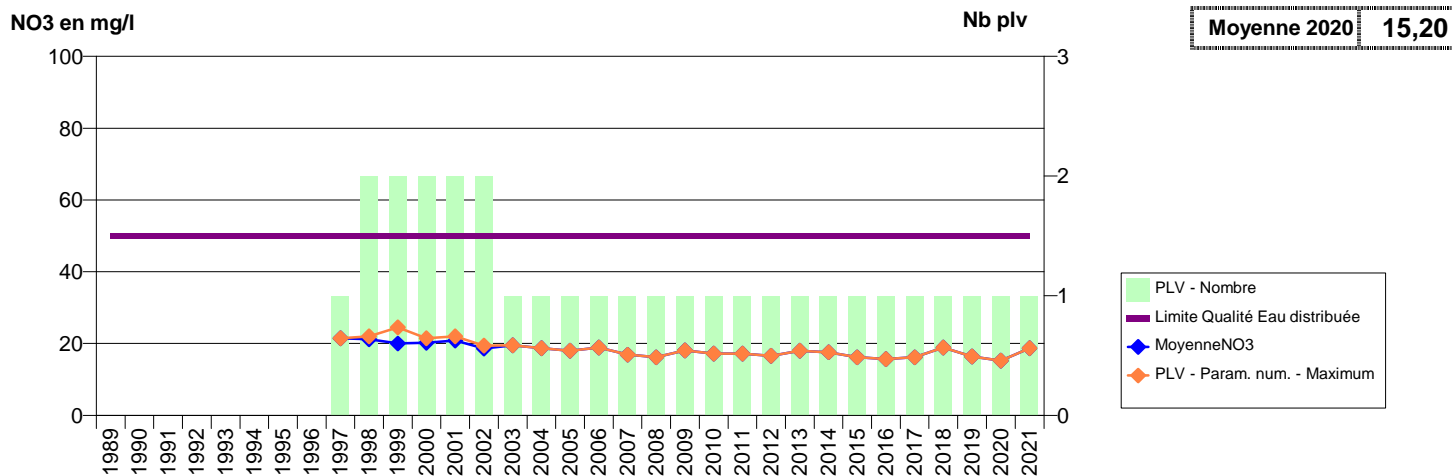

050 -CHERBOURG-EN-COTENTIN - 000130-00723X0099- CAC - CHERBOURG EN COTENTIN -ASSELLINERIE FES7