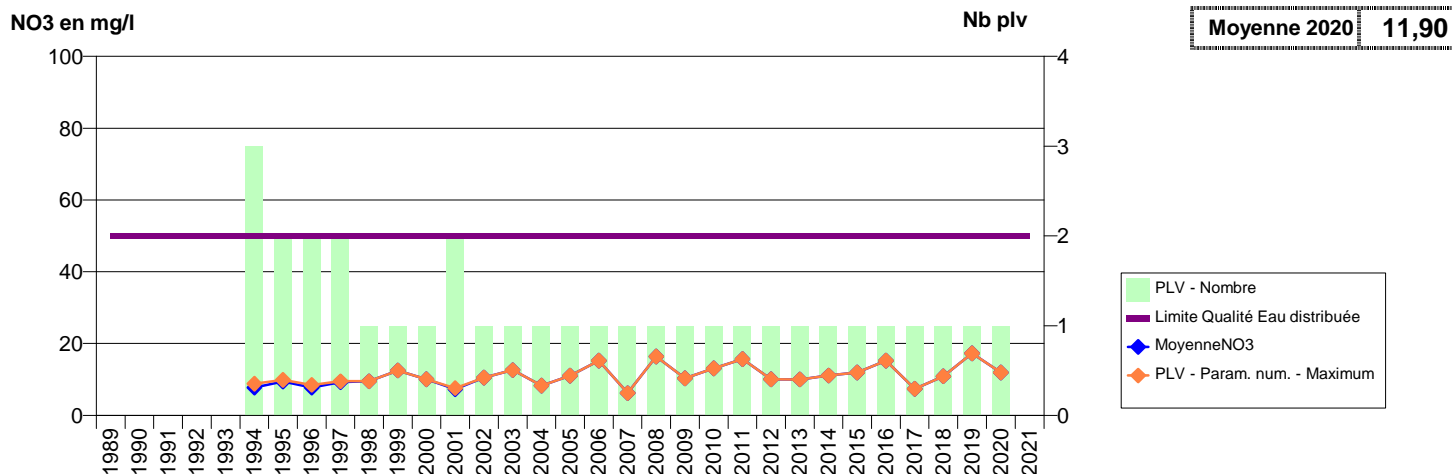

050 -BRILLEVAST- 000046-00731X0012- CA DU COTENTIN - VAL DE SAIRE -BOUTRON F1