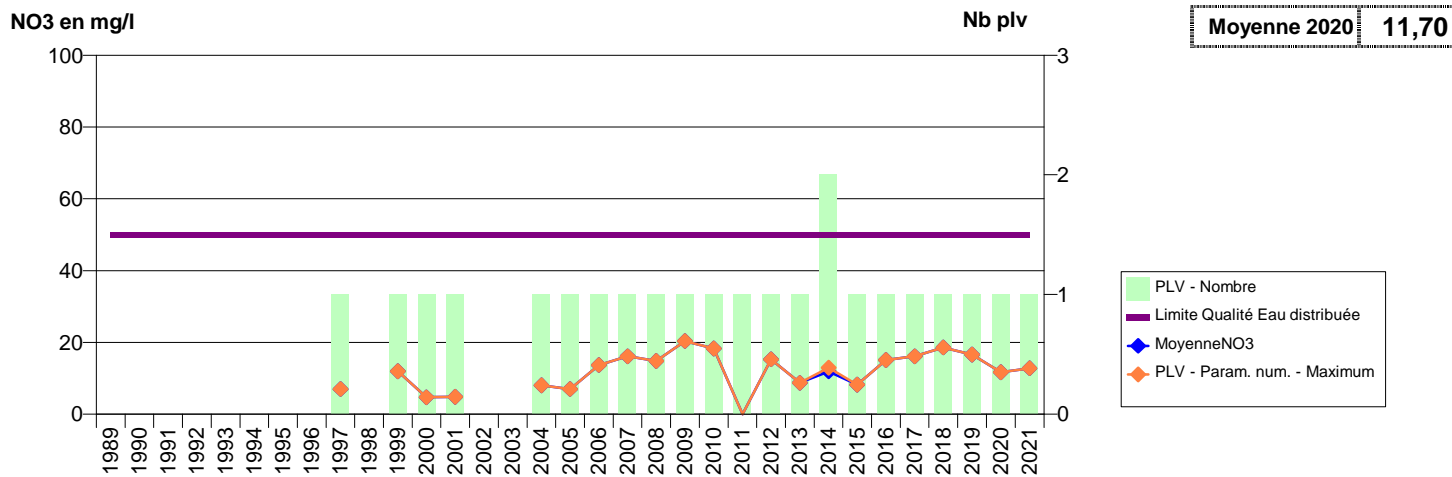

050 -BRIX- 001872-00727X0008- CA DU COTENTIN-COEUR COTENTIN-VEOLI -BELLEFONTAINE F2