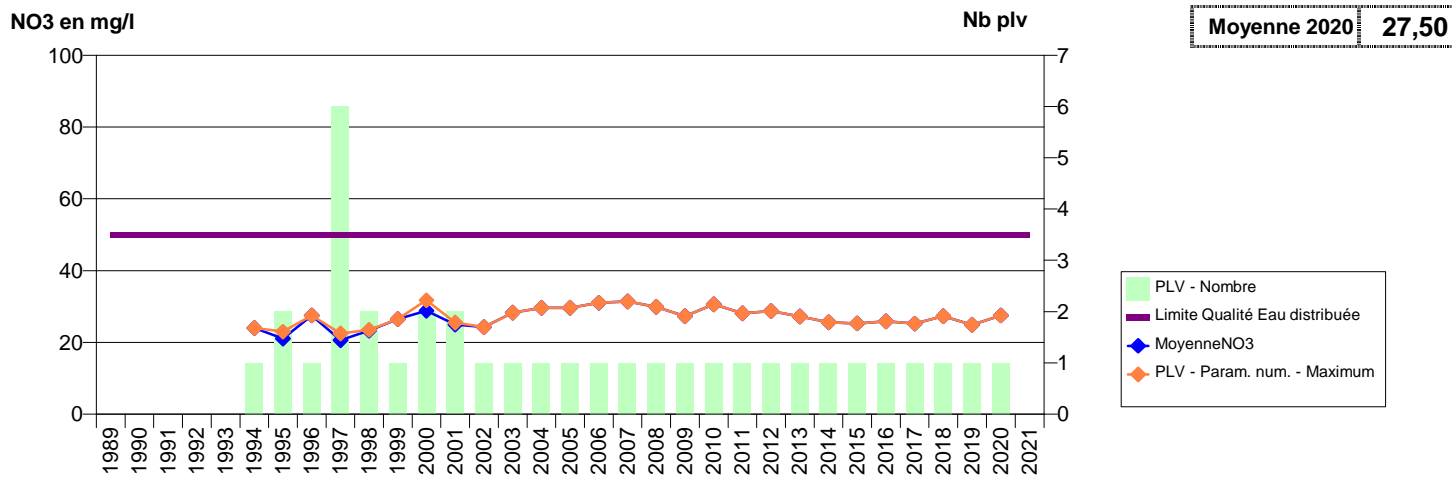

050 -PERCY-EN-NORMANDIE- 000078-01734X0010- SIAEP DE LA COUDRAYE -LA FONTAINE SAINT PIERRE P1