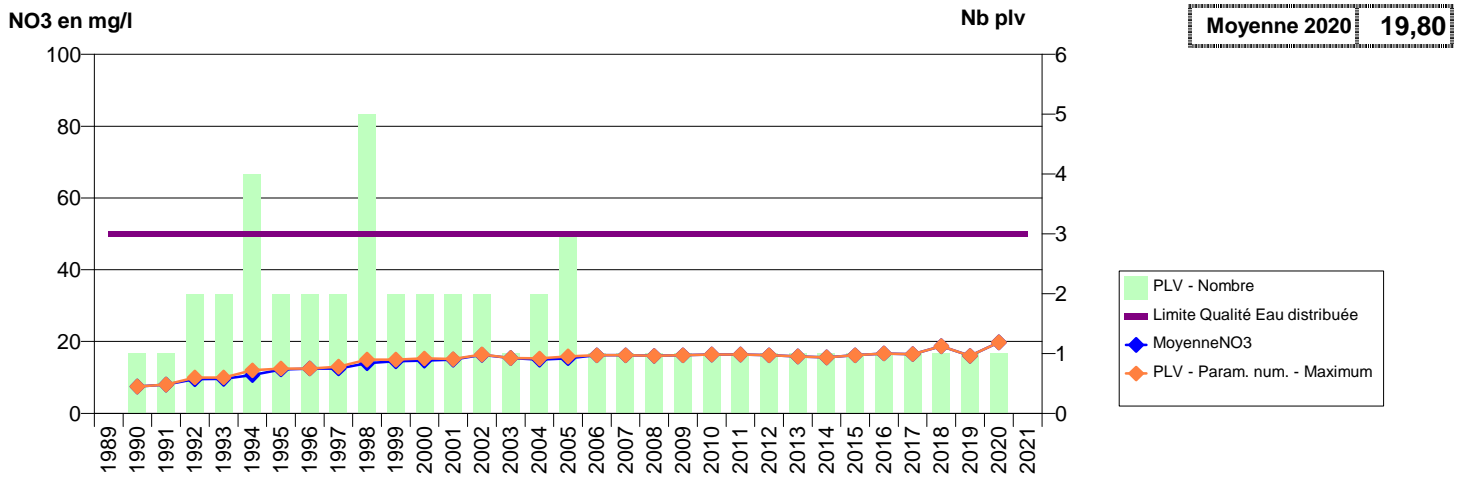

050 -OZEVILLE- 000246-00736X0017- CA DU COTENTIN - MONTEBOURG -L'EBAHI S1