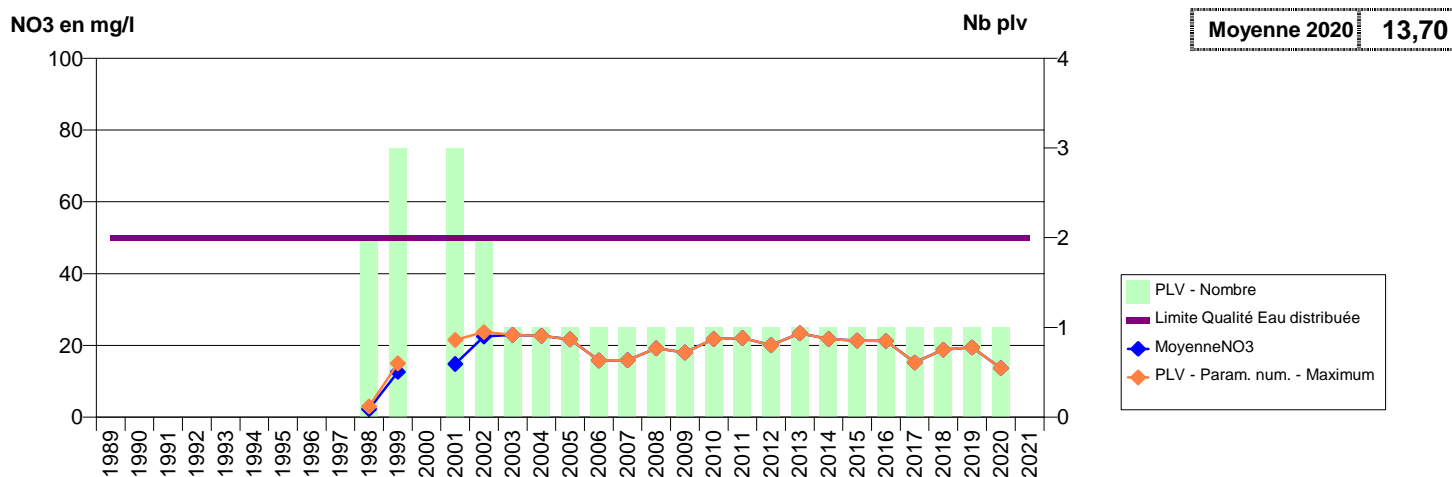

050 -VESLY- 001961-01168X0057- CLEP LESSAY -LE ROND CLOS F2