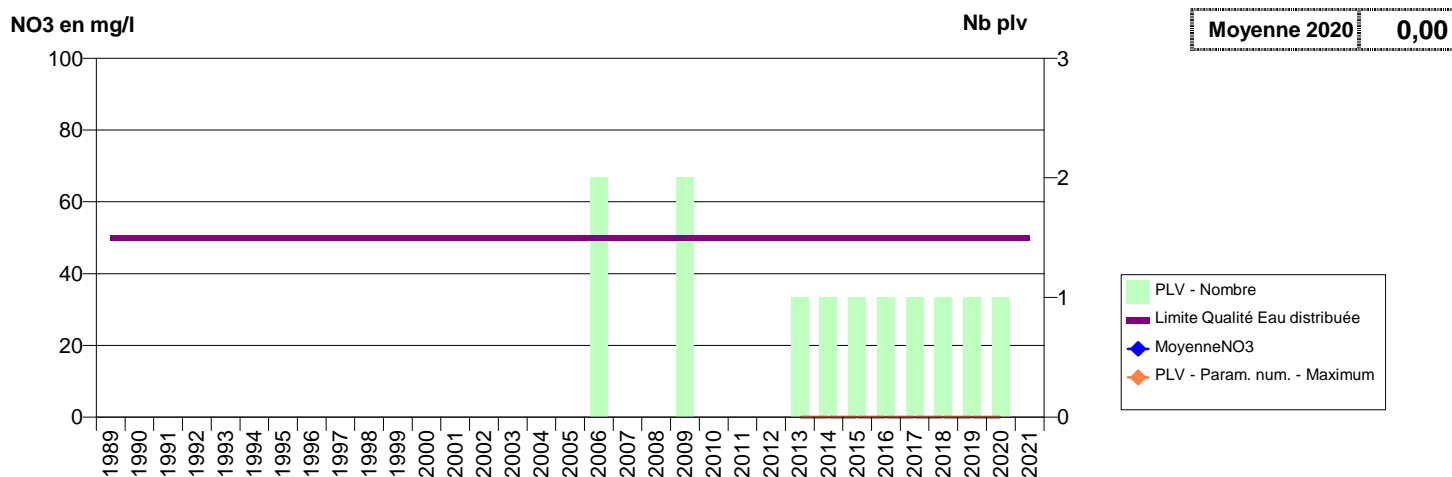

050 -GAVRAY-SUR-SIENNE- 002513-01732X0036- CLEP DE GAVRAY -LA JANNIERE CARREE F2