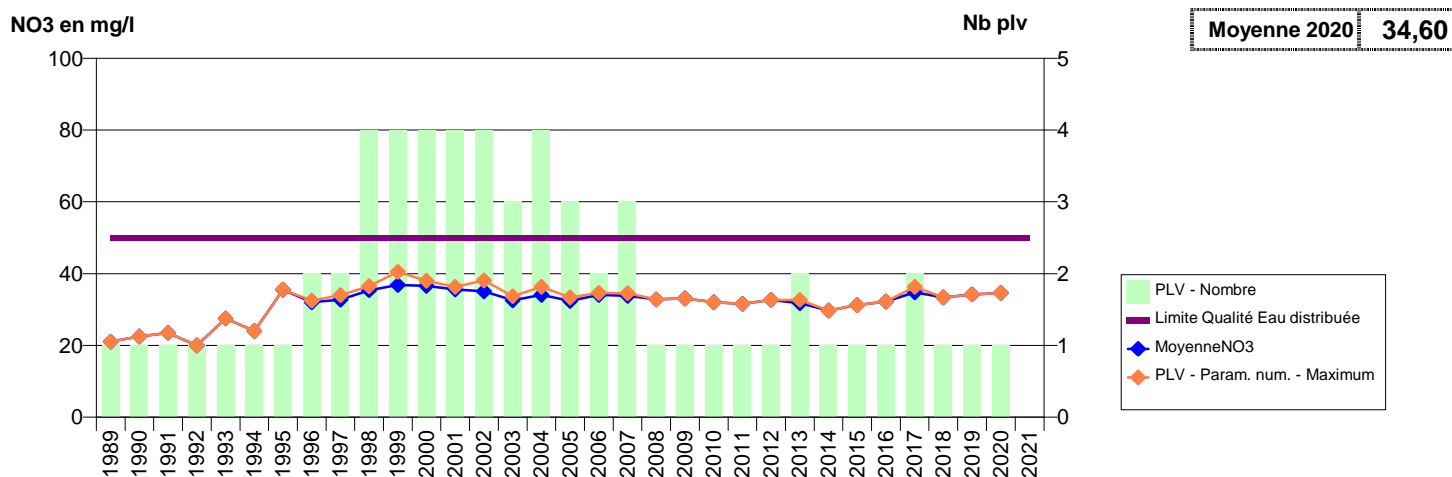

050 -AUVERS- 000010-01172X0010- SMPEP DE L' ISTHME DU COTENTIN -LES GOUFFRES F1