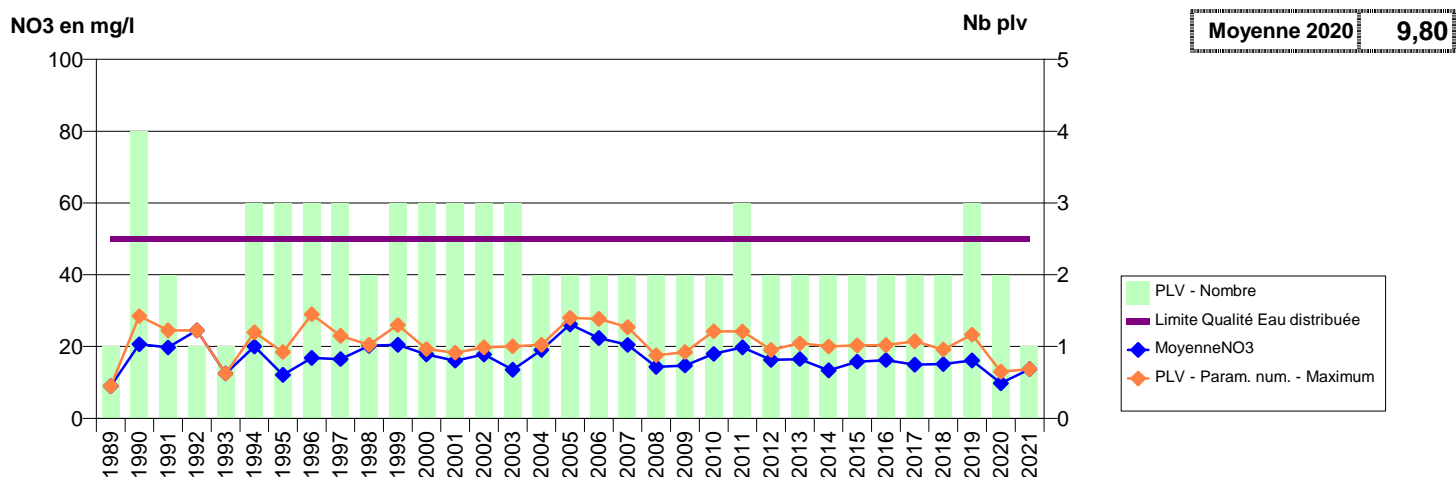

050 -QUETTREVILLE-SUR-SIENNE- 000279-01428X0025- CLEP CERENCES-MONTMARTIN/MER REGIE -RIVIERE LA SIENNE - LA L.

050 -REFFUVEILLE- 000282-02094X0019- CLEP REFFUVEILLE -LES CHEVRILS S1

050 -REFFUVEILLE- 000283-02098X0018- CLEP REFFUVEILLE -LA RUAUDIERE S1