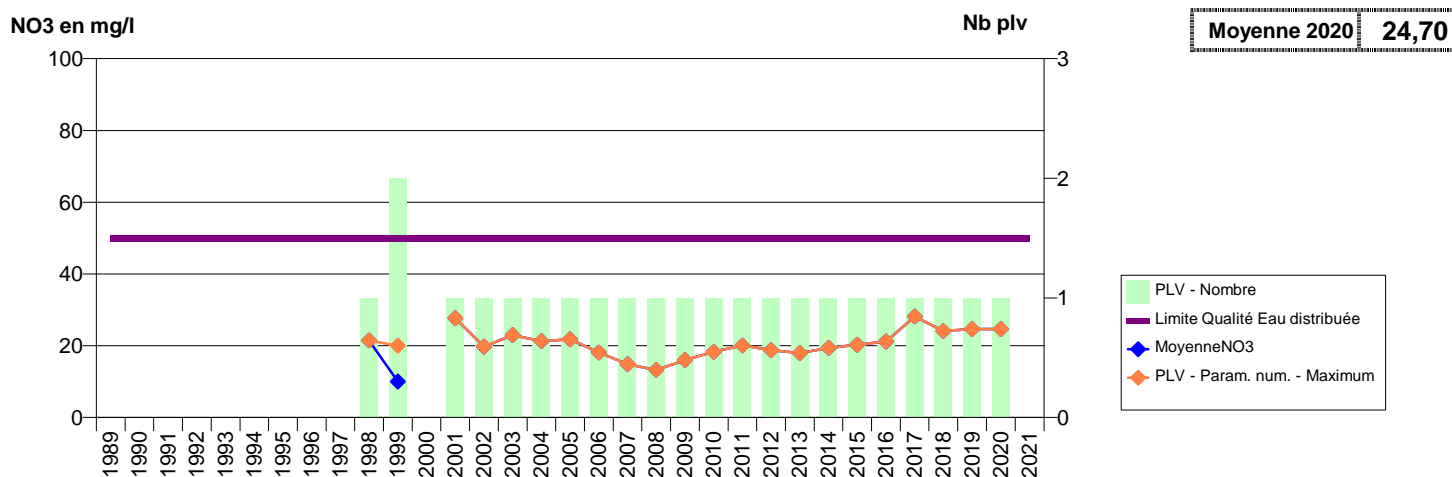

050 -JUVIGNY LES VALLEES- 001965-02102X0038- CLEP SAINT HILAIRE - REGIE -LA PEIGNERIE S1