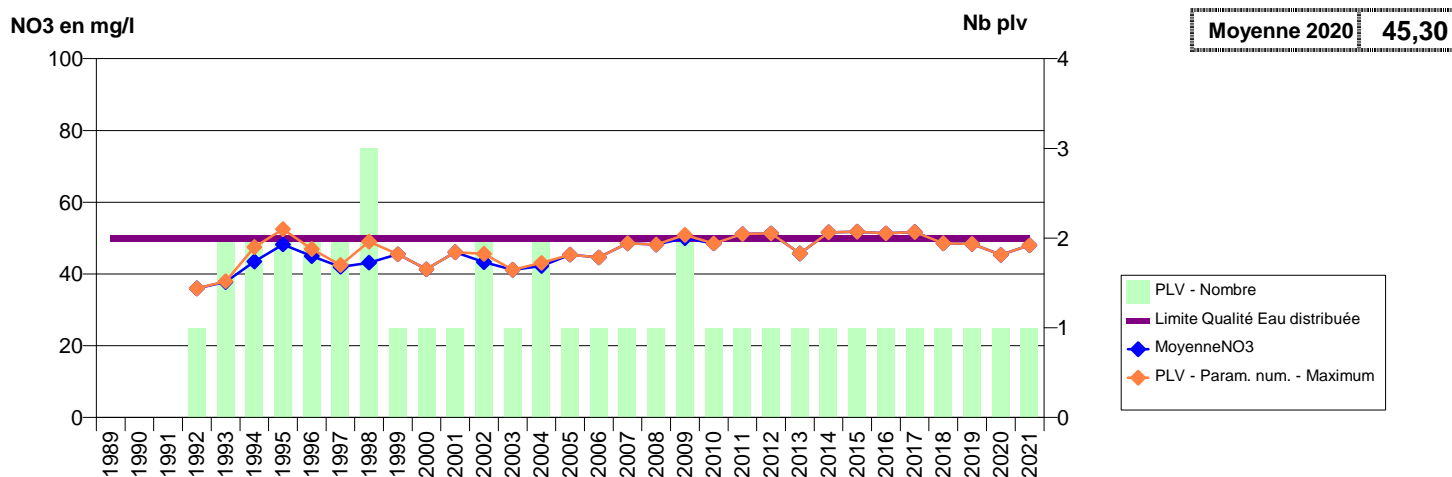

050 -CARENTAN-LES-MARAIS- 000437-01174X0021- COMMUNE DE CARENTAN -LES FONTAINES F1