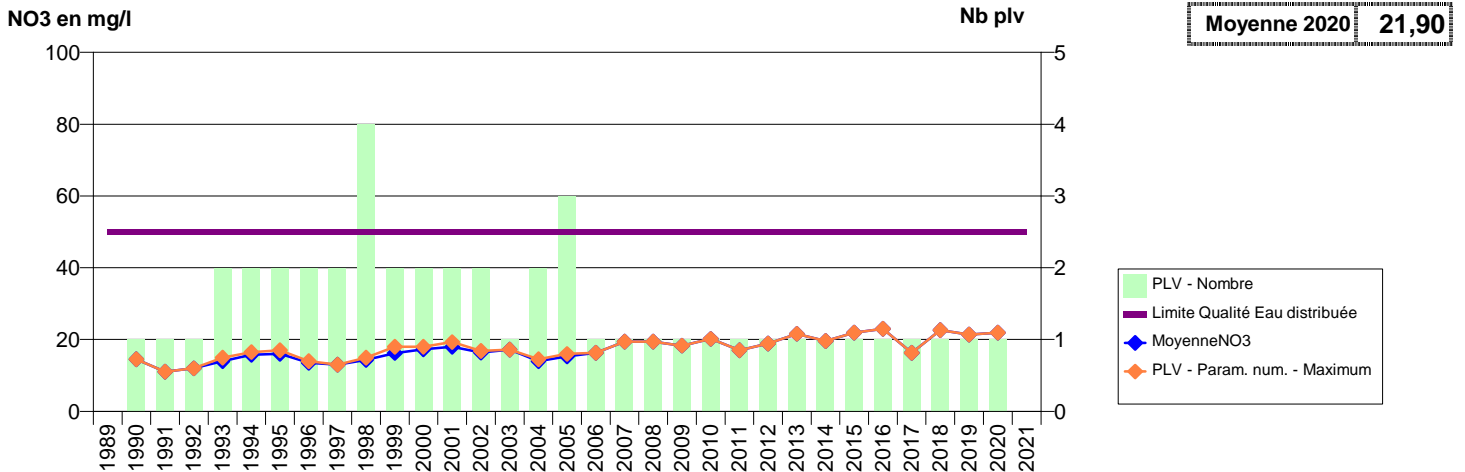

050 -MARGUERAY- 000205-01734X0011- CLEP MONTBRAY -LA MESNILLIÈRE S1