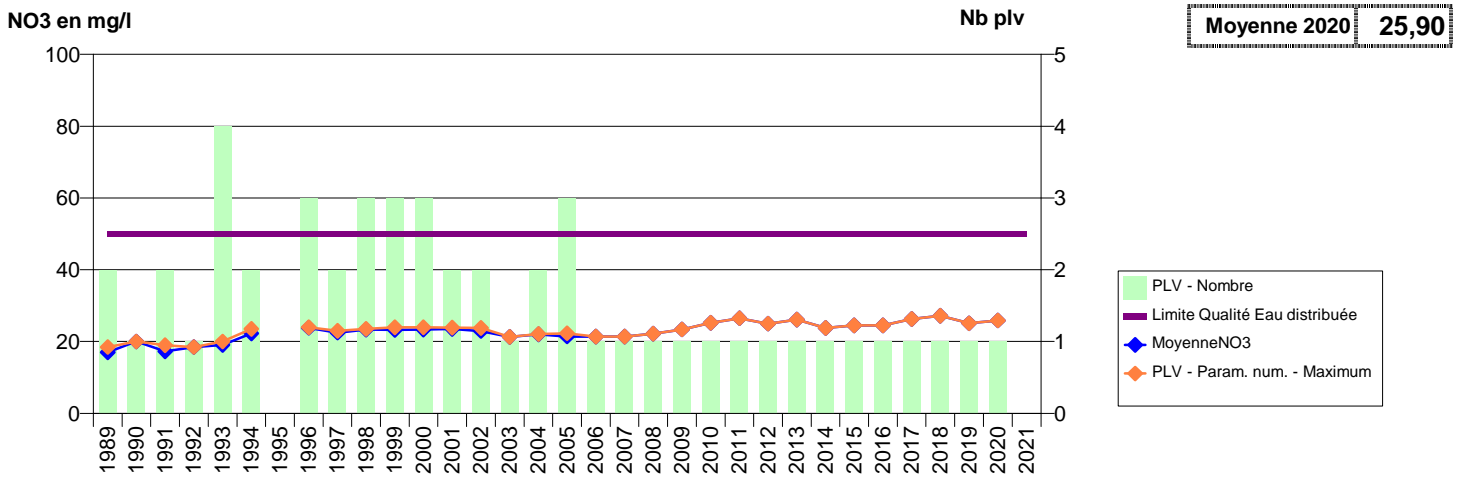

050 -MONTSENELLE - 000328-01171X0011- SMPEP DE L' ISTHME DU COTENTIN -LES SABLONS P1