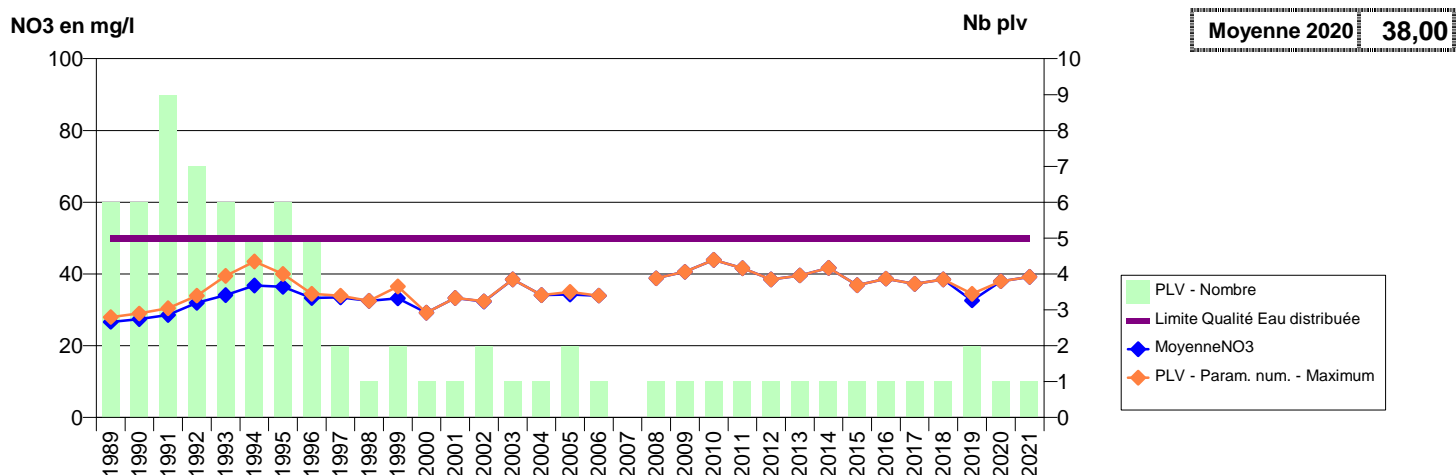

050 -HAGUE (LA)- 000303-00721X0053- CA DU COTENTIN - LA HAGUE -LE BACCHUS F12