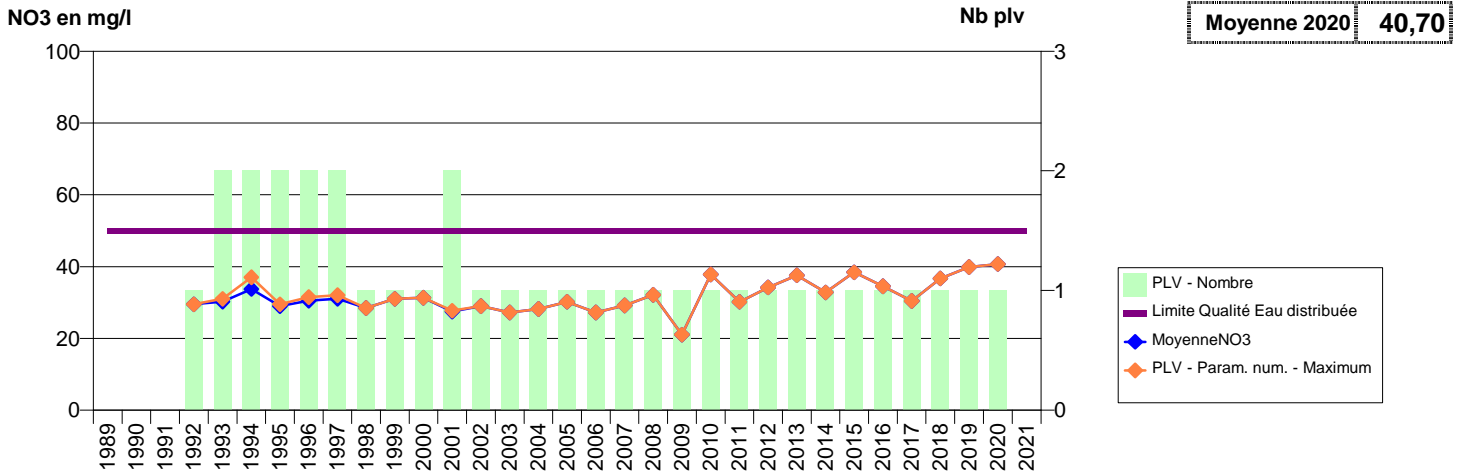

050 -LOLIF- 000188-02091X0005- SMPGA - STGS -DOUE DES GENETS S1

050 -LOLIF- 000190-02091X0033- SMPGA - STGS -LE HAMEL S1

050 -LOLIF- 000191-02091X0034- SMPGA - STGS -LE HAMEL S2

050 -LOLIF- 002601-02091X0055- SMPGA - STGS -LE HAMEL S3