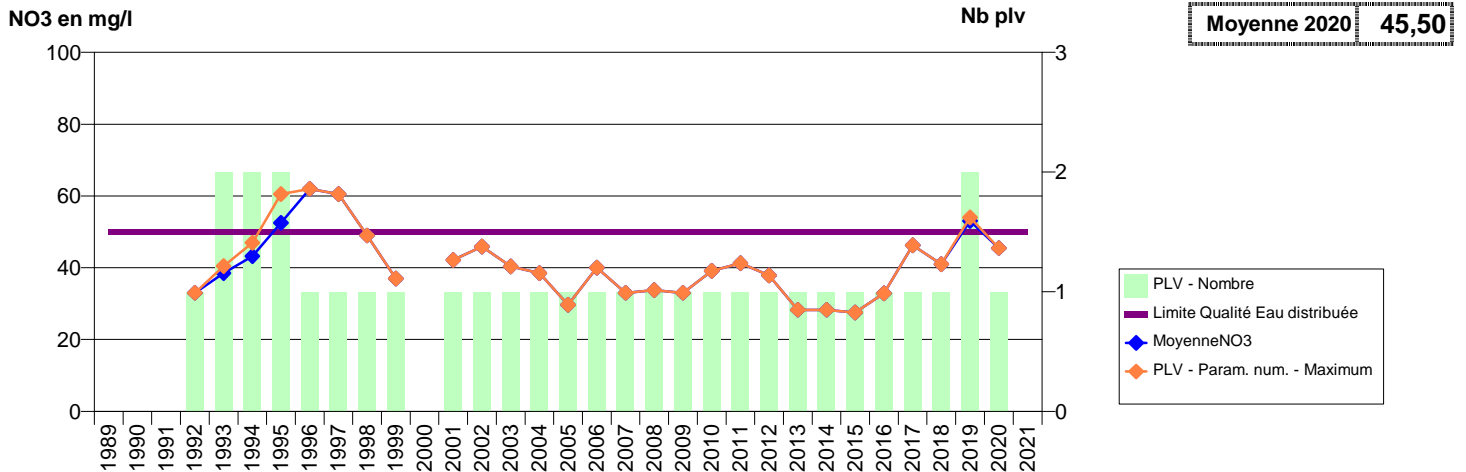

050 -BAZOUGES-LA-PEROUSE- 000267-02467X0065- CLEP PONTORSON -PINCE S1