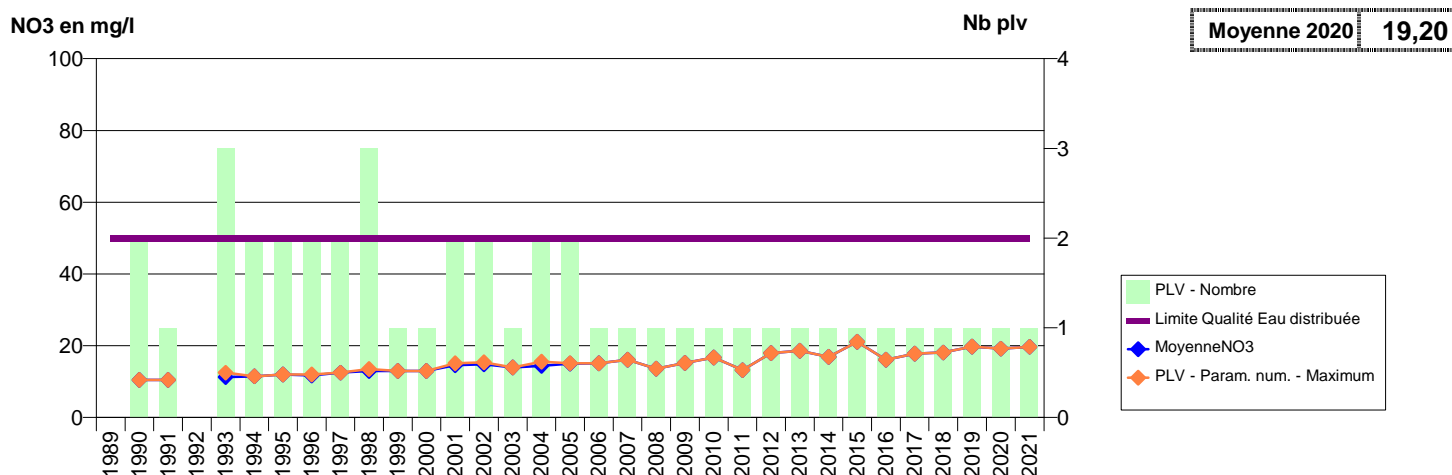

050 - TEURTHEVILLE-HAGUE- 000386-00725X0005- CA DU COTENTIN - LES PIEUX -LA TOURELLE S1