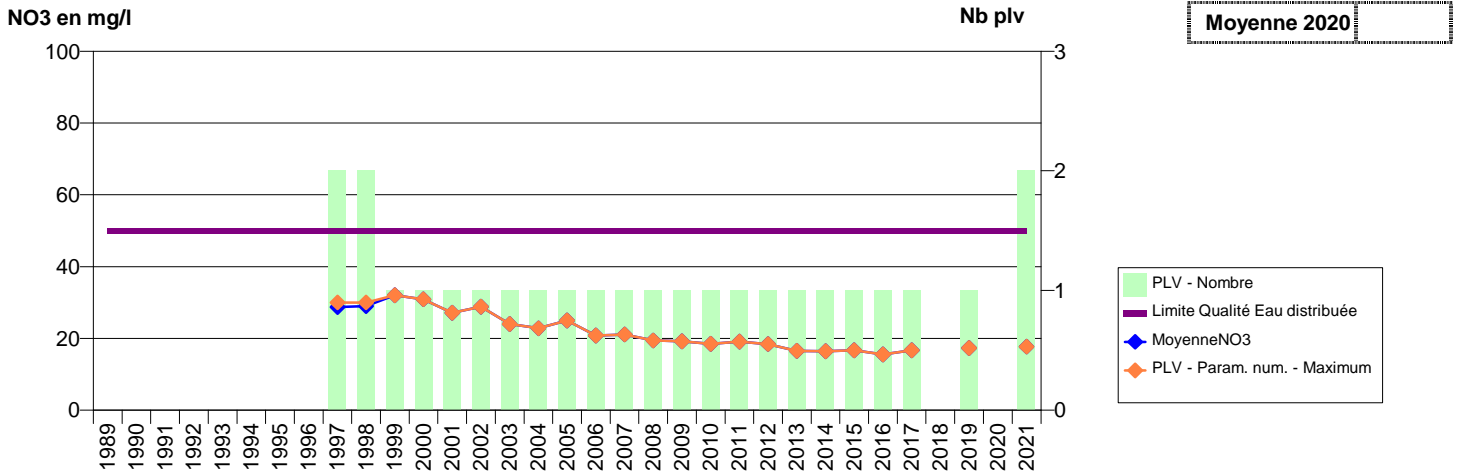

050 -PERCY-EN-NORMANDIE- 001686-01734X0020- CLEP GIEZE -MONTFIQUET S4