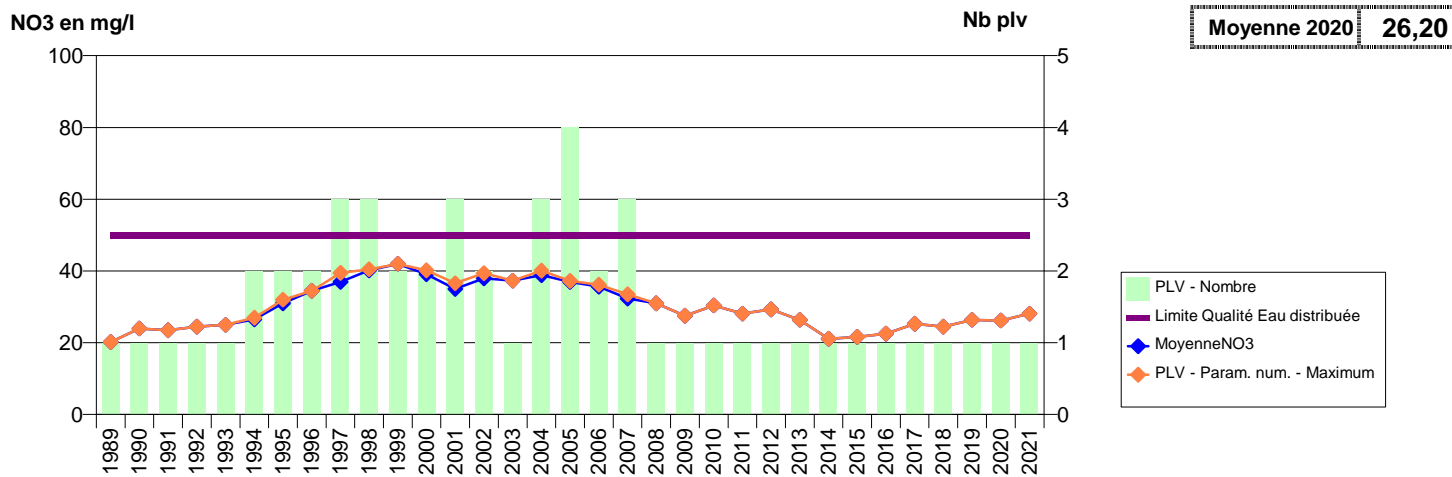

050 -MARCHESIEUX- 000200-01176X0004- CLEP DE ST SAUVEUR AUBIGNY -LES DOUCERIES P1