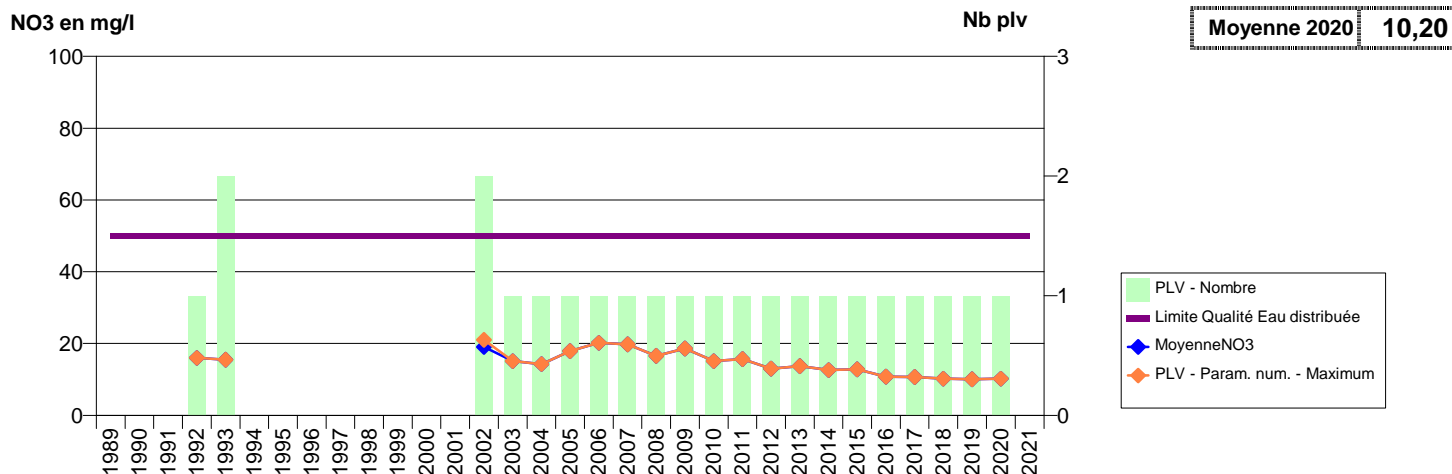

050 -TOLLEVAST- 000399-00727X0024- CA DU COTENTIN-DOUVE DIVETTE -LES BRULINS F1