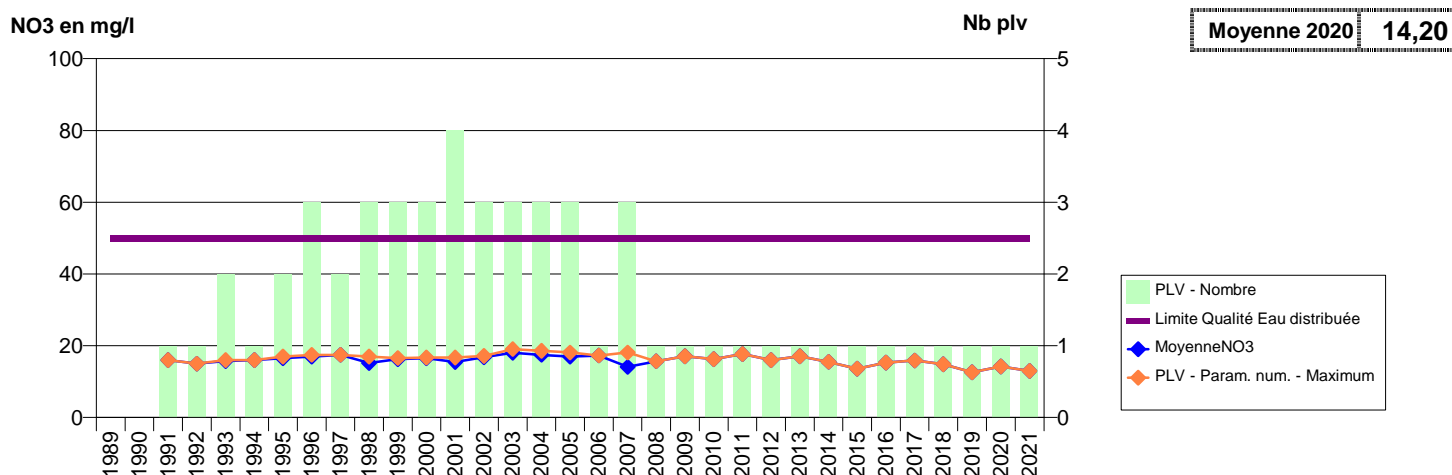

050 -GONNEVILLE-LE THEIL- 000136-00724X0018- CA DU COTENTIN - ST PIERRE EGLISE -LA VALLEE F1