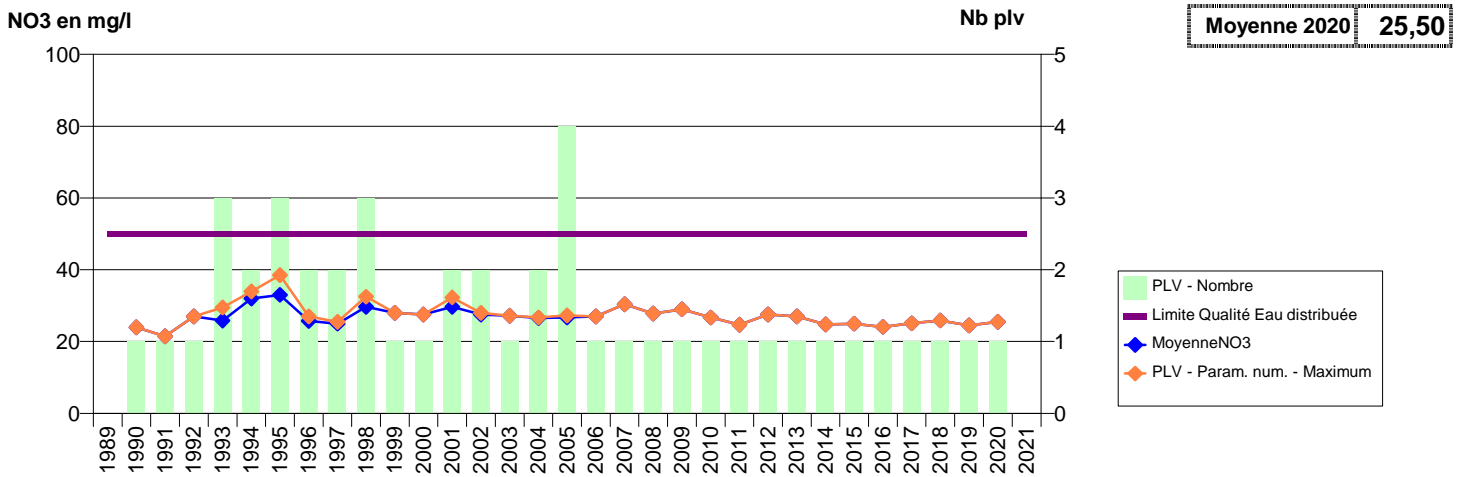

050 -GROSVILLE- 000150-00725X0002- CA DU COTENTIN - LES PIEUX -BELLE FONTAINE C1