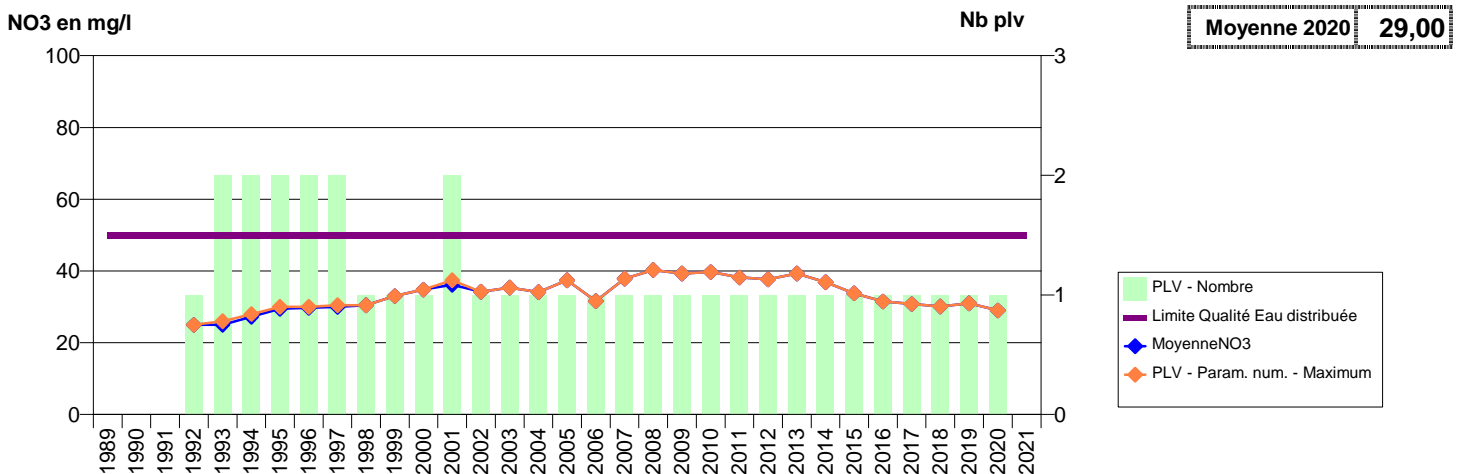

050 -LOLIF- 000188-02091X0005- SMPGA - STGS -DOUE DES GENETS S1

050 -LOLIF- 000190-02091X0033- SMPGA - STGS -LE HAMEL S1

050 -LOLIF- 000191-02091X0034- SMPGA - STGS -LE HAMEL S2

050 -LOLIF- 002601-02091X0055- SMPGA - STGS -LE HAMEL S3