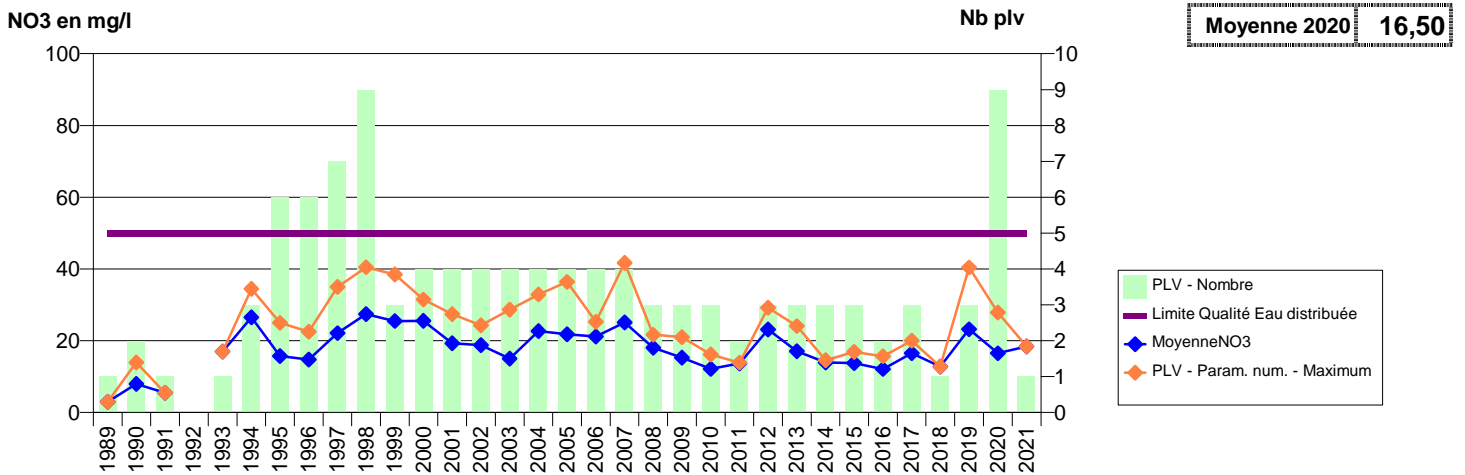

050 -BAUDRE- 000020-01441X0010- SAINT-LO AGGLO - VEOLIA -RIVIERE LA VIRE - BAUDRE