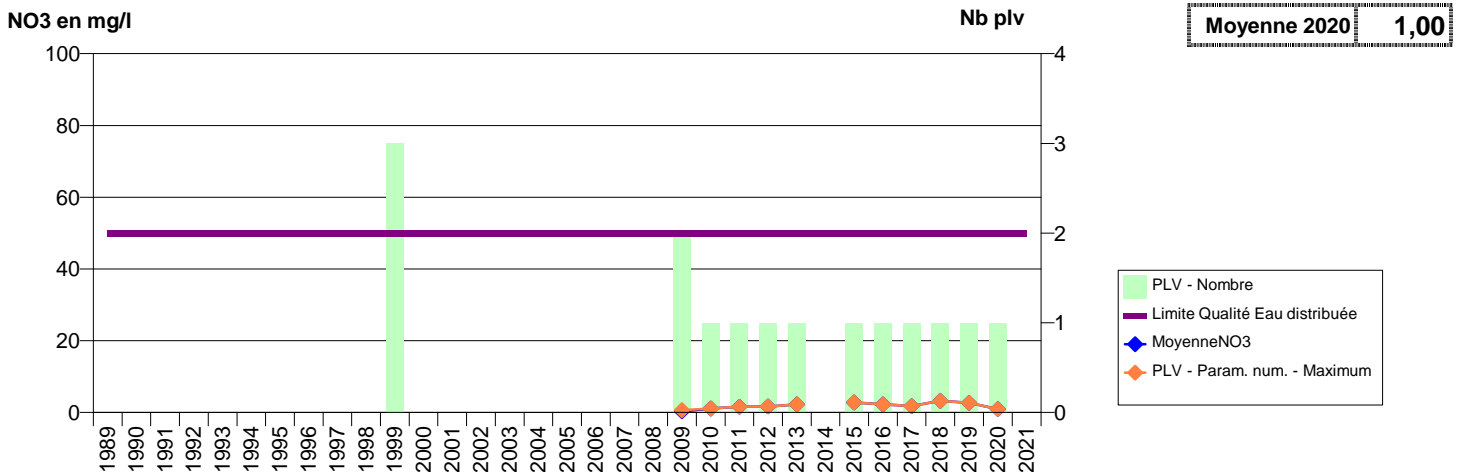

050 -MARGUERAY- 0002020-01734X0027- CLEP MONTBRAY -LA VICOMTIÈRE F1