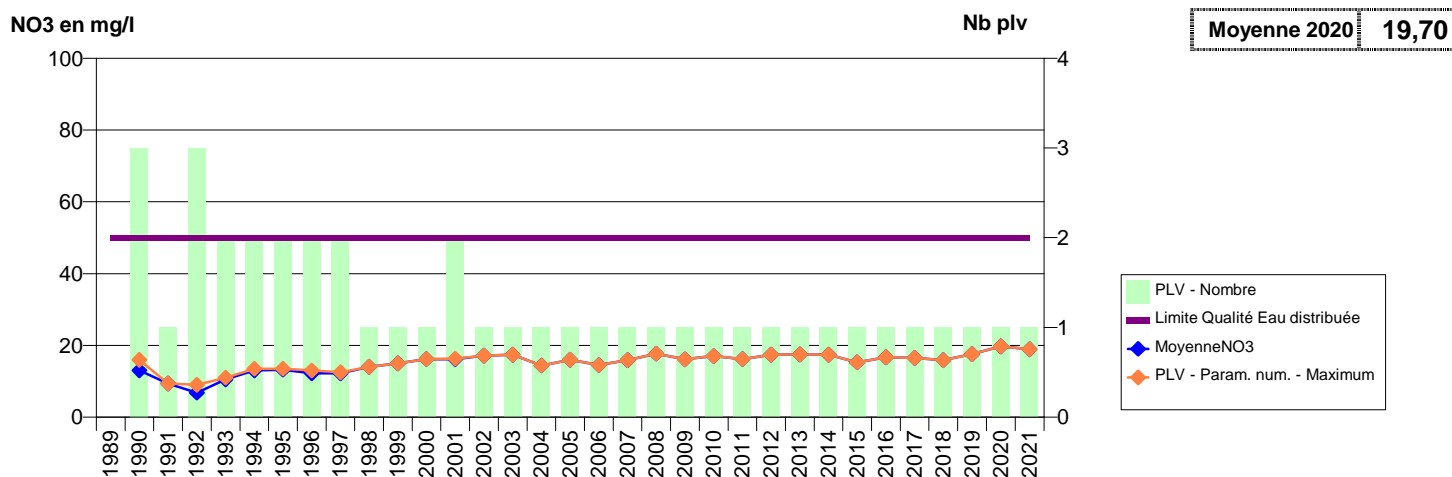

050 -BRILLEVAST- 000045-00731X0005- CA DU COTENTIN - ST PIERRE EGLISE -BOUTRON S1