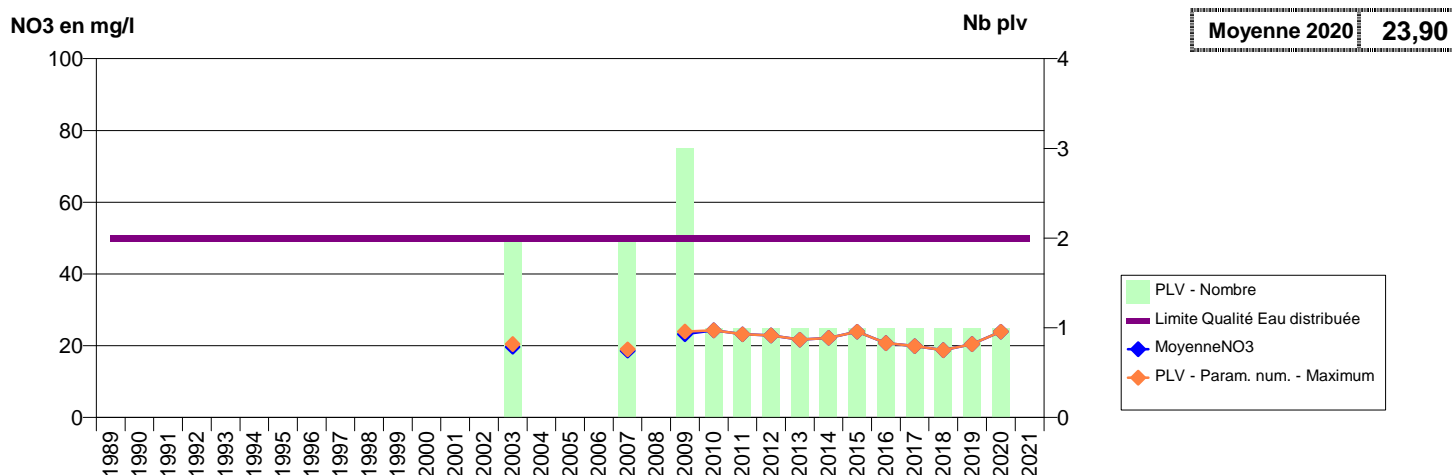

050 -SAUSSEMESNIL- 002332-00728X0074- CA DU COTENTIN-COEUR COTENTIN-VEOLI -LES CORPS F3