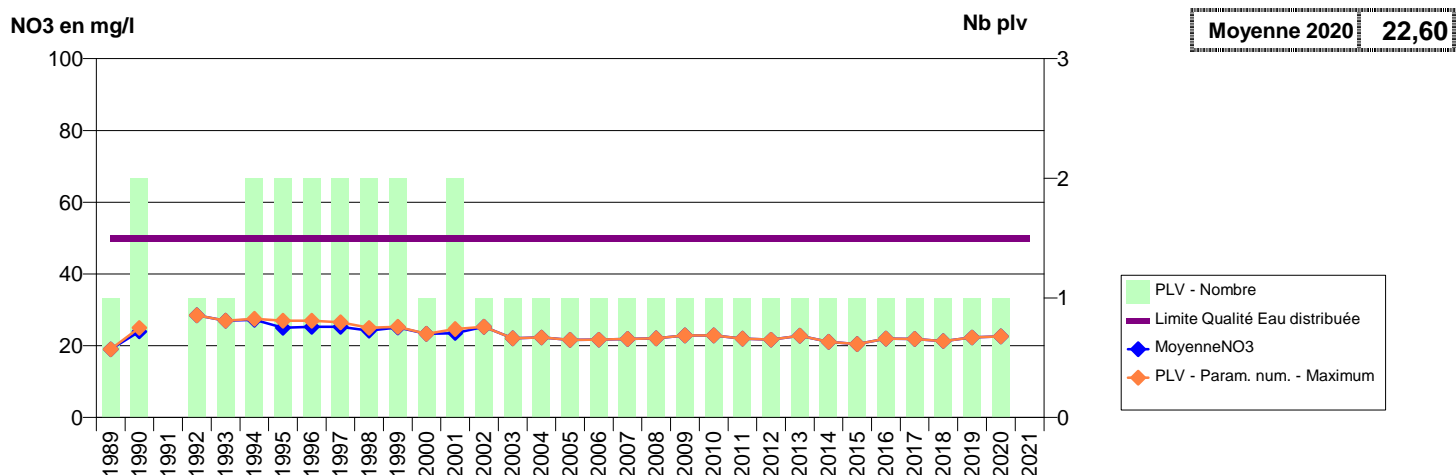

050 -SAINT-BARTHELEMY- 000296-02106X0011- CLEP SAINT HILAIRE - REGIE -LA DELINIÈRE S1