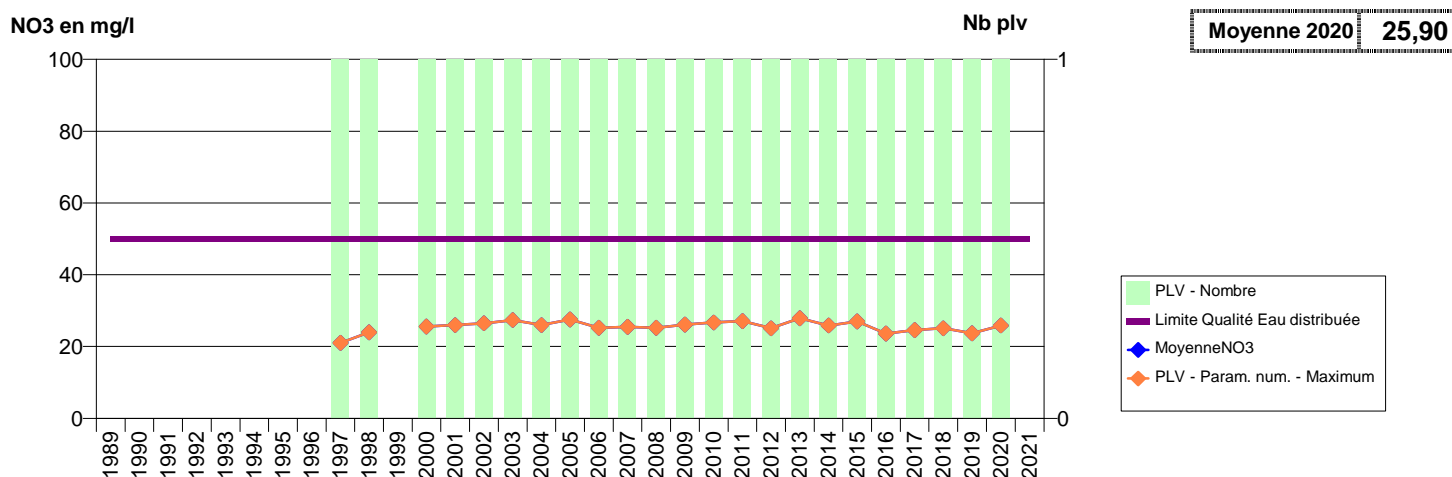

050 -VAST (LE)- 001898-00732X0005- CA DU COTENTIN - VAL DE SAIRE -HAMEAU BELLOT S2