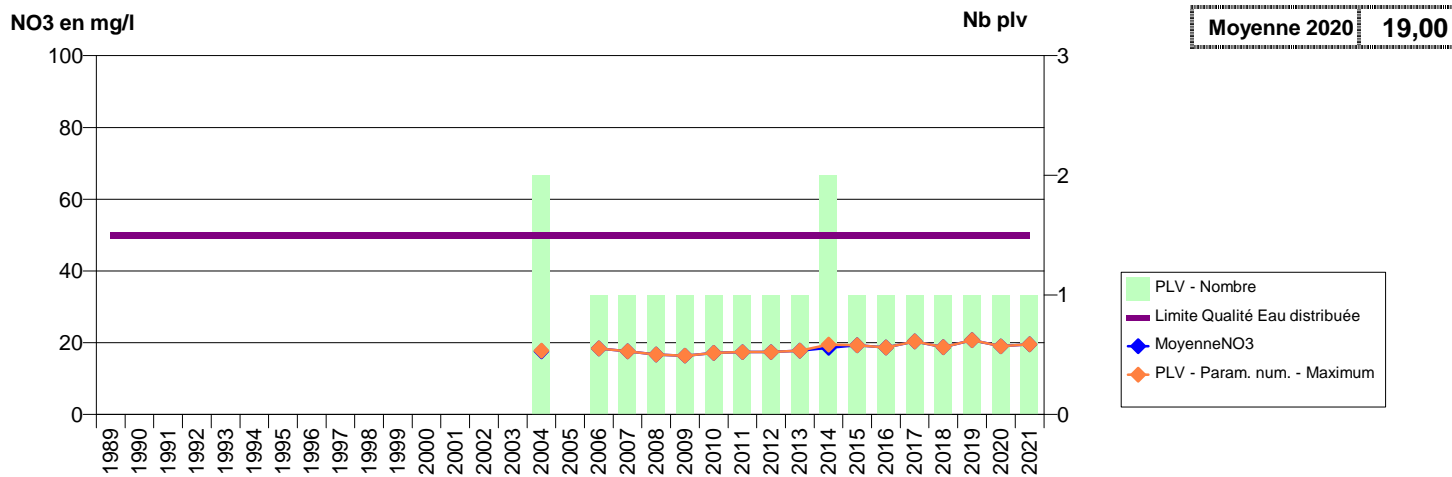

050 -AUVERS- 002398-01172X0104- SMPEP DE L' ISTHME DU COTENTIN -LA BRUYERE F3