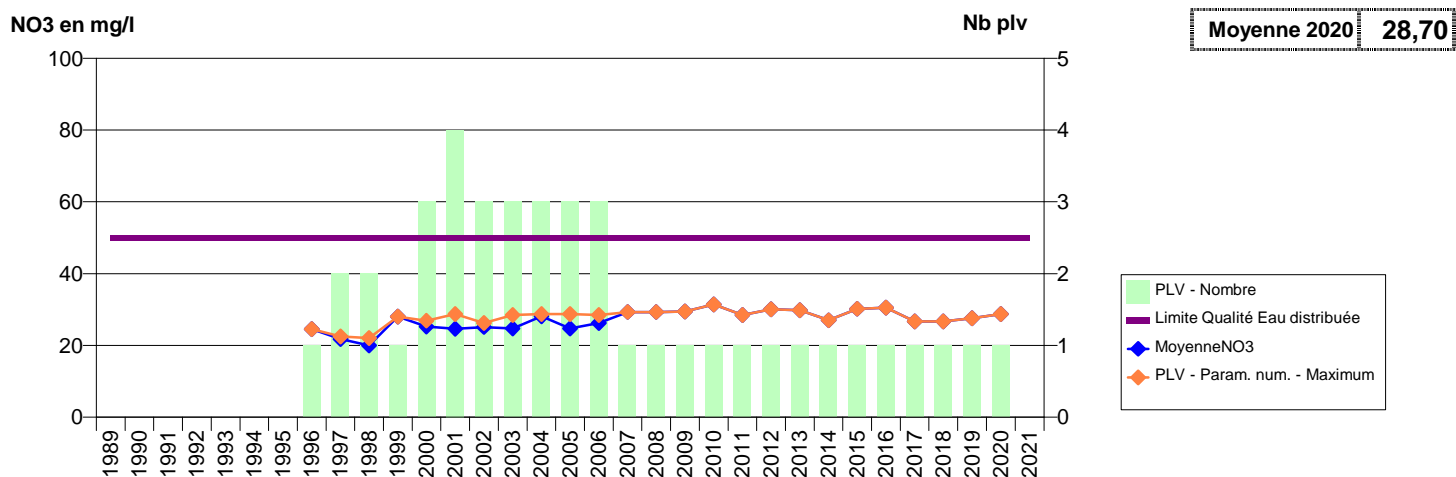

050 -TANU (LE)- 001646-01735X0004- SIAEP DE LA HAYE PESNEL -LE FRESNE GRAND C1

050 -TANU (LE)- 001647-01736X0025- SIAEP DE LA HAYE PESNEL -LE FRESNE LE TANU F1

050 -TANU (LE)- 001648-01736X0005- SIAEP DE LA HAYE PESNEL -LE FRESNE PETIT C2