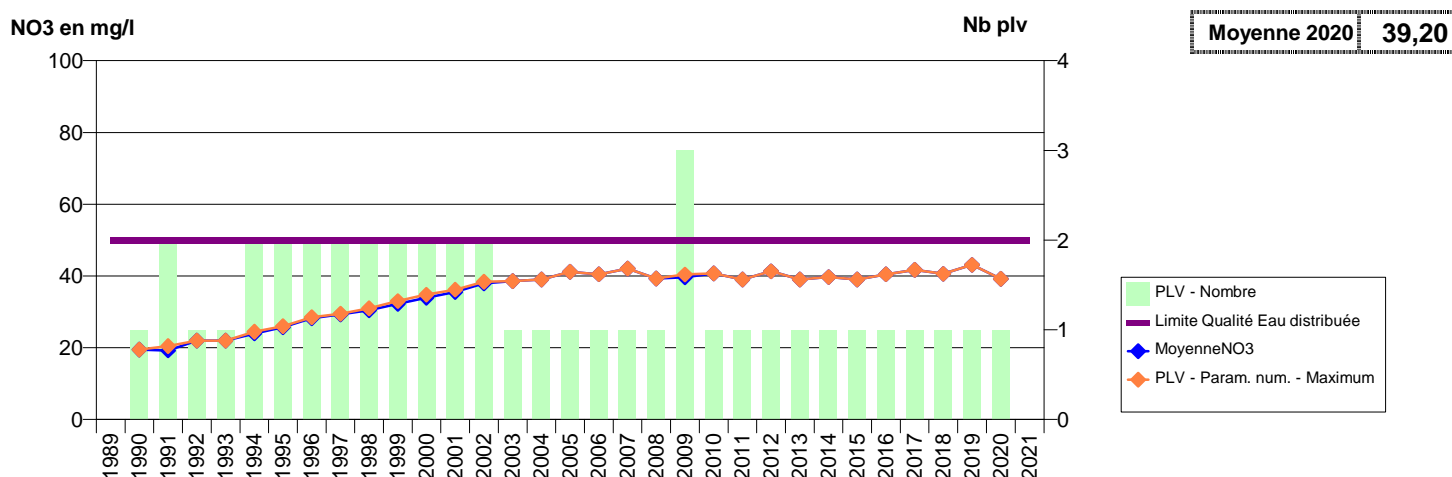

050 -LUOT (LE)- 000196-02092X0006- SMPGA - REGIE -LE PONT DE LA BRAIZE P1