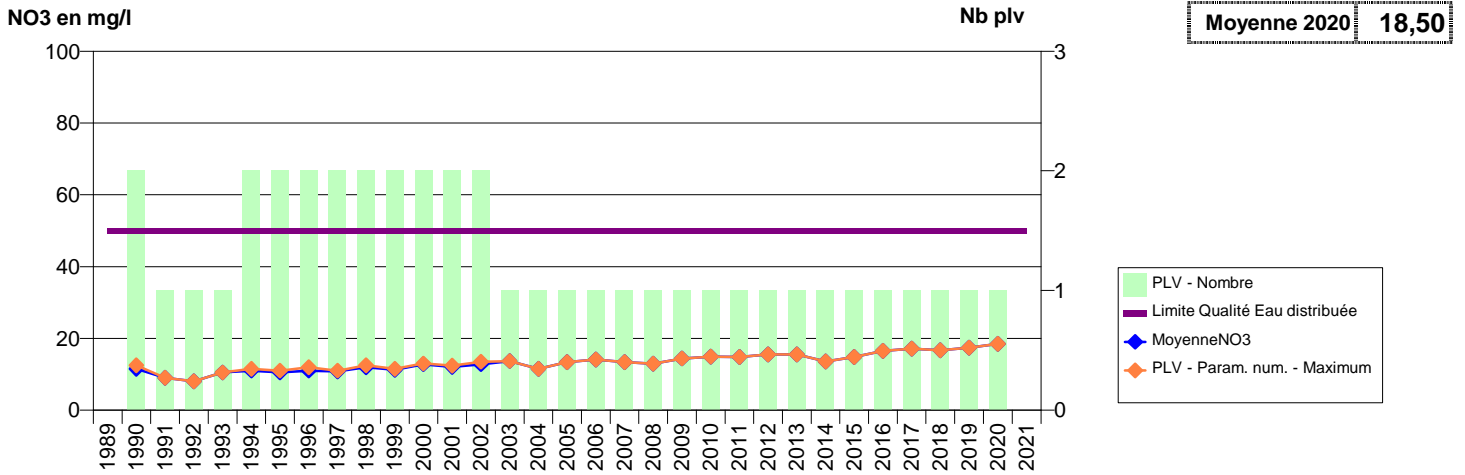

050 -MARGUERAY- 000204-01734X0004- CLEP MONTBRAY -LA BELINIÈRE S1