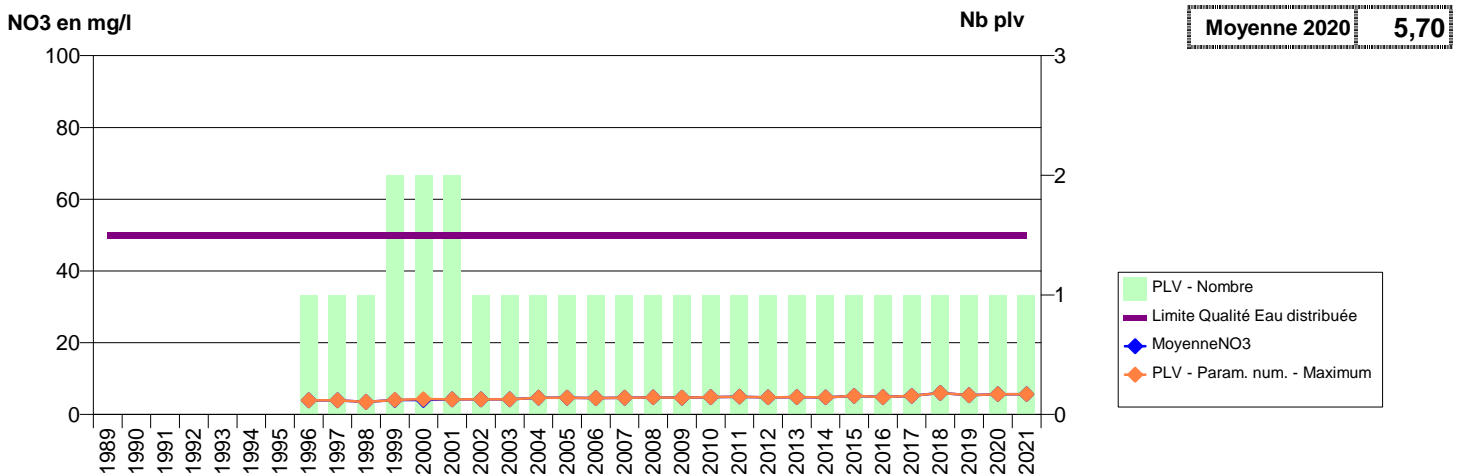

050 -CERISY-LA-SALLE- 001850-01436X0025- CLEP CERISY LA SALLE -LES REBRESSONNIERES S4