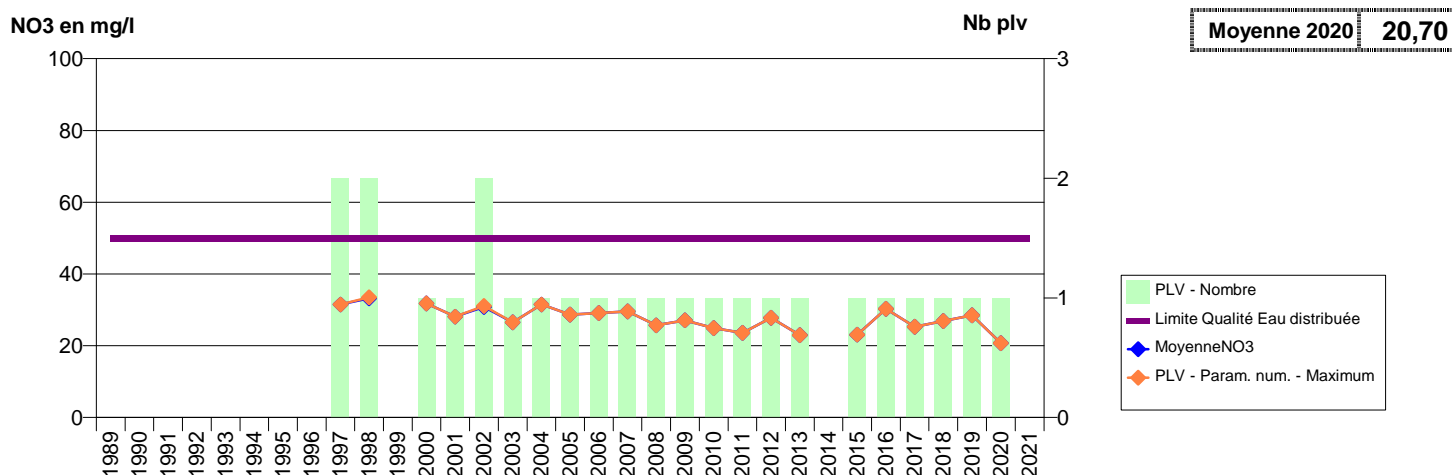

050 - VENDELEE (LA)- 001845-01424X0035- CLEP ST MALO DE LA LANDE -LA FONTAINE NIGI F2

050 -VER- 000434-01731X0005- CLEP CERENCES-MONTMARTIN/MER VEOLIA -RIVIERE L'AIROU - LE MANOIR

050 -VER- 002238-01731X0037- CLEP CERENCES-MONTMARTIN/MER VEOLIA -RIVIERE LA SIENNE - VER