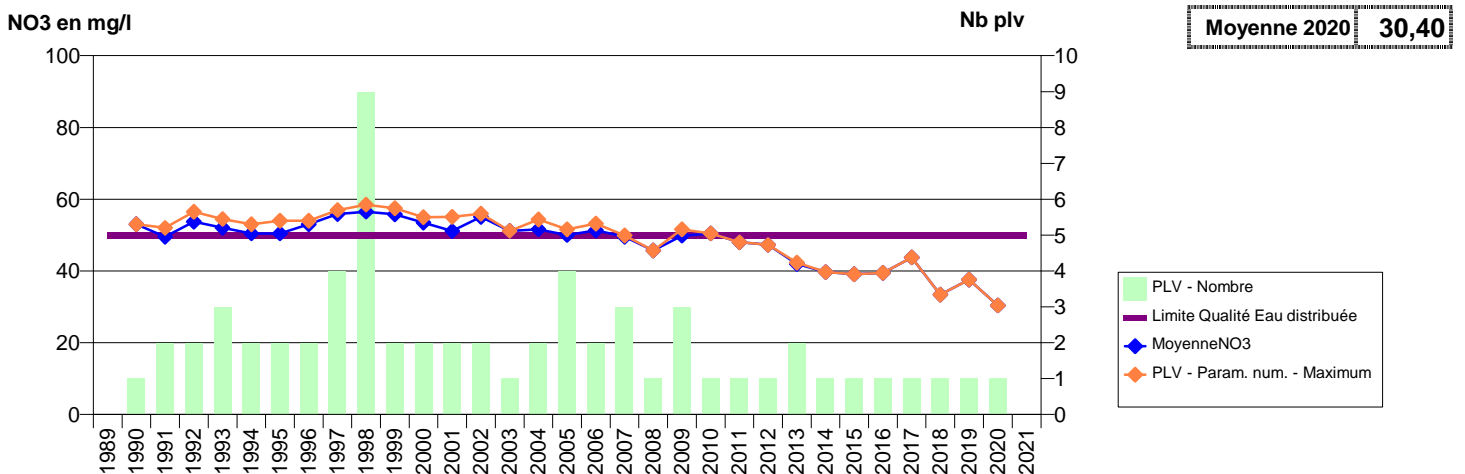

050 -CREANCES- 000096-01168X0005- CLEP CRÉANCES PIROU -HOTTOT F1