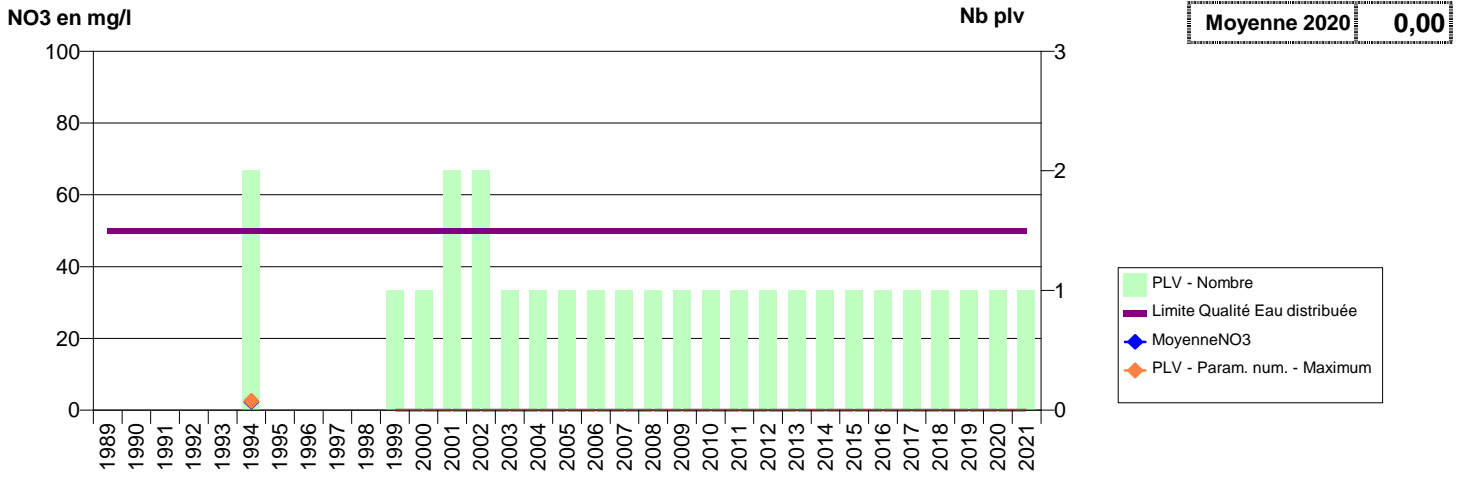

050 -MORTAIN-BOCAGE- 001928-02483X0027- CLEP SAINT HILAIRE - STGS -LE PERRET F3