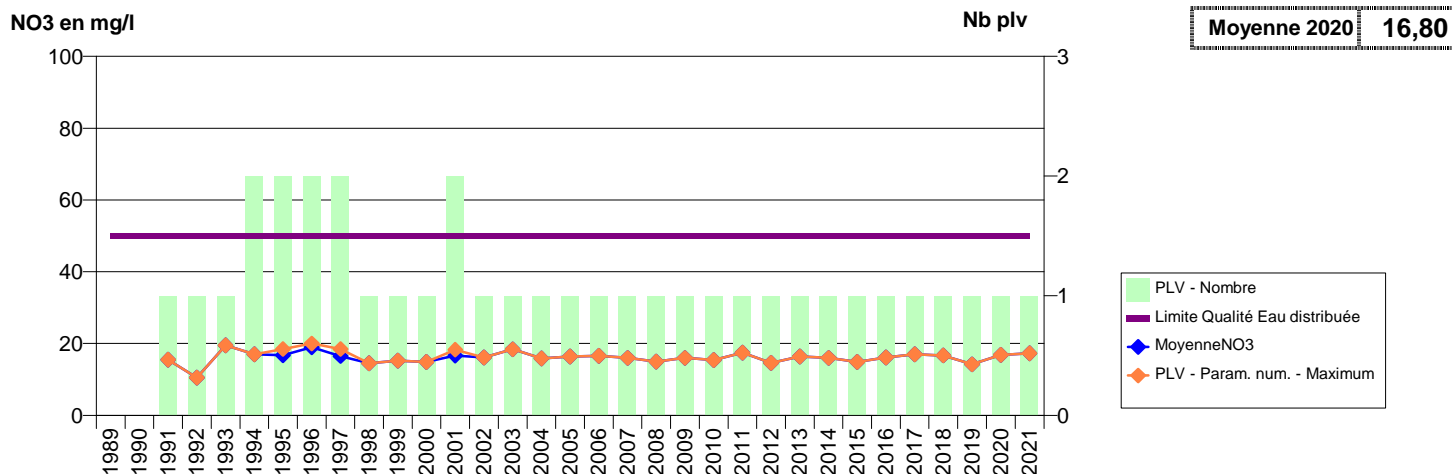

050 -GONNEVILLE-LE THEIL- 000135-00724X0015- CA DU COTENTIN - ST PIERRE EGLISE -HAMEAU CAUCHON S3