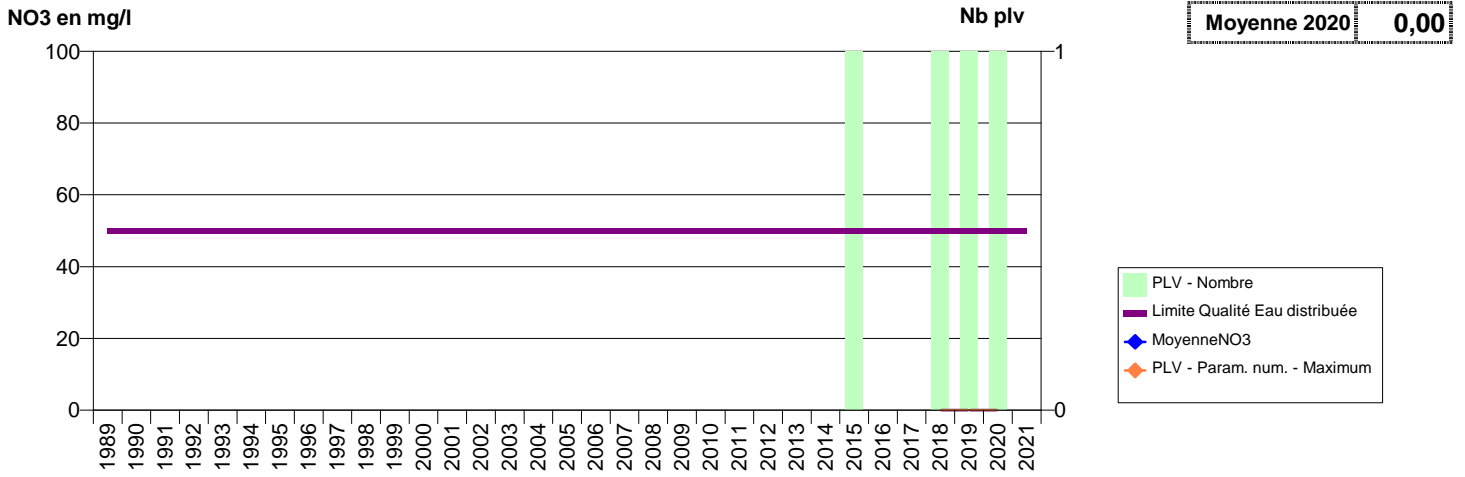

050 -DUCEY-LES CHERIS- 003616-02472X0096- CLEP DE BAIE ET BOCAGE PRODUCTION -LE BAS MONTMOREL P2