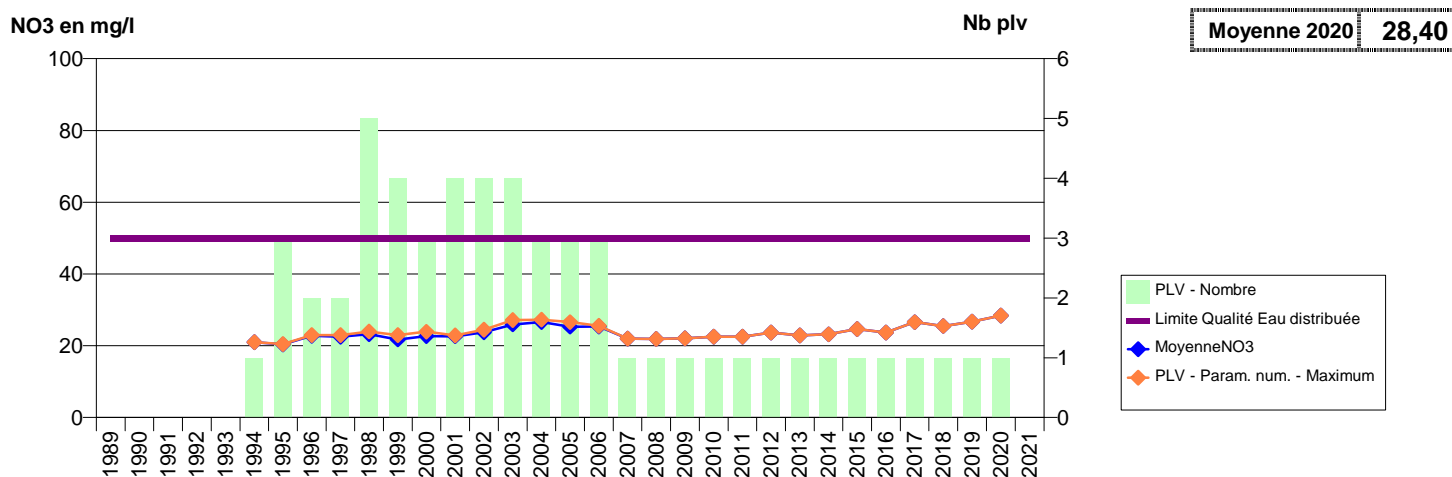

050 -COUVAINS- 001597-- SAINT-LO AGGLO - SAUR -COLLECTEUR HAMEAU RENOUF