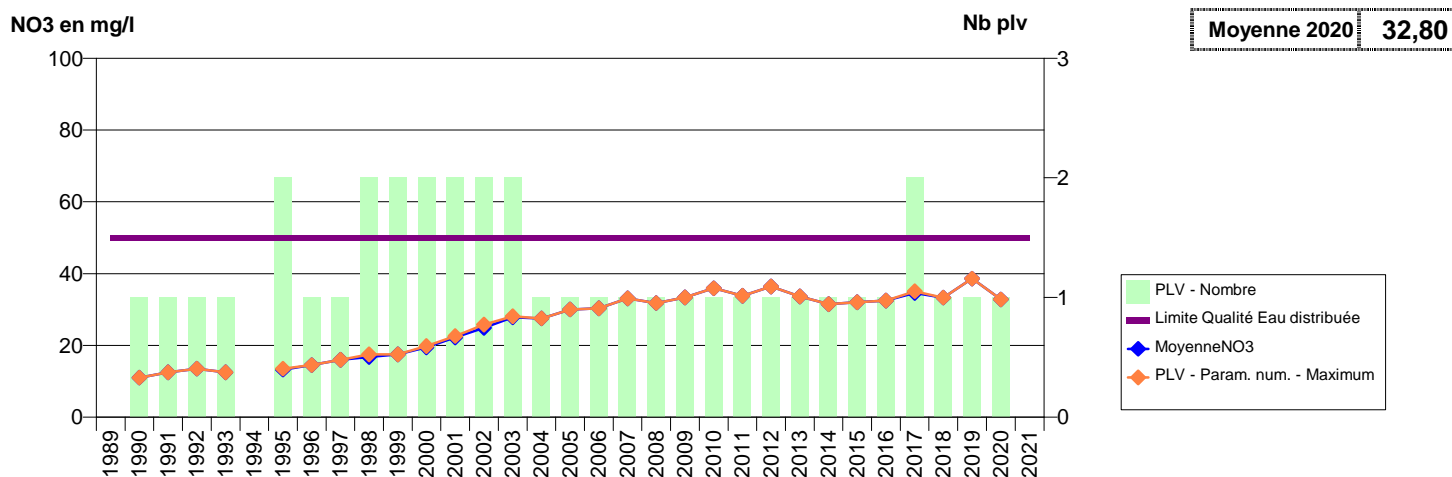

050 -LUOT (LE)- 000197-02092X0020- SMPGA - REGIE -LA CALUSIERE S2