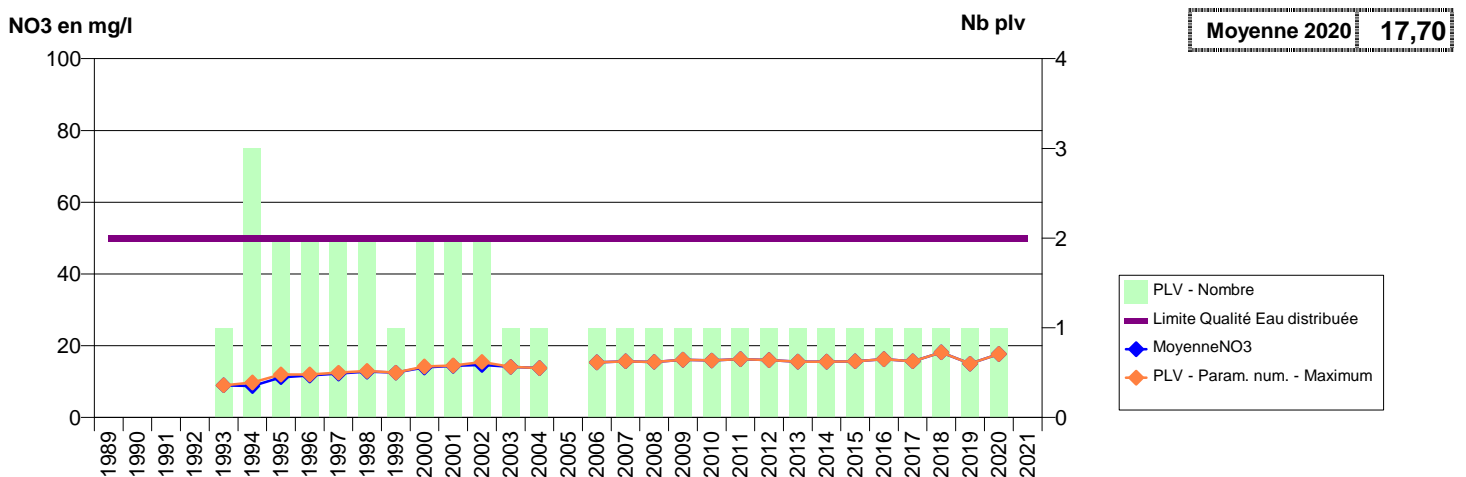

050 -OZEVILLE- 000248-00736X0031- CA DU COTENTIN - MONTEBOURG -L'EBAHI F1