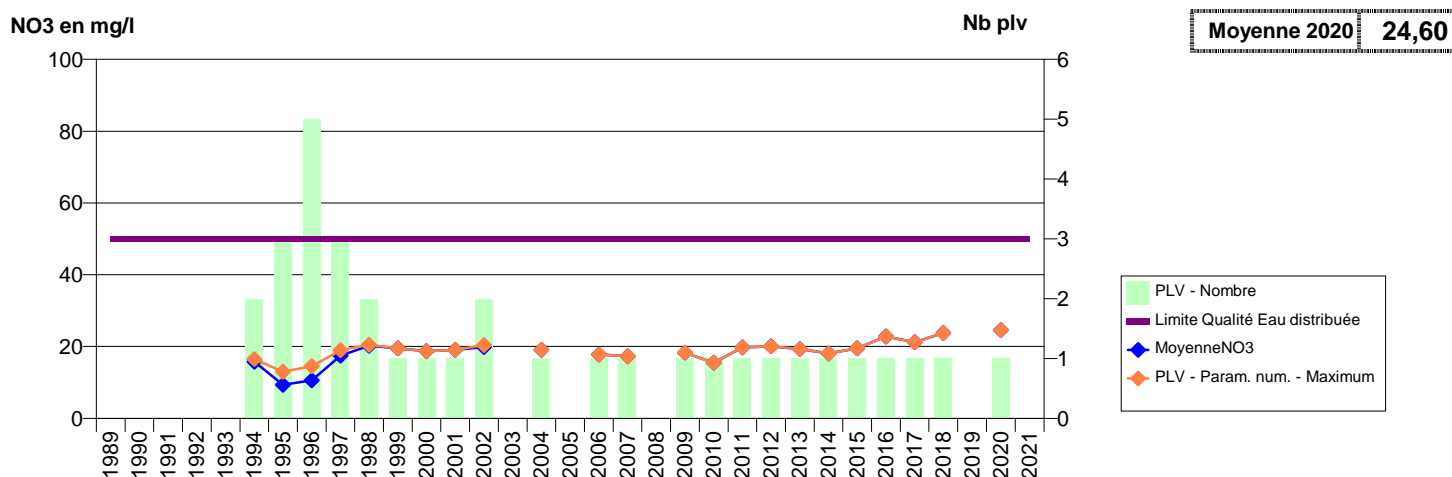

050 -HAGUE (LA)- 000419-00721X0067- CA DU COTENTIN - LA HAGUE -LA CROIX AUX DAMES F21