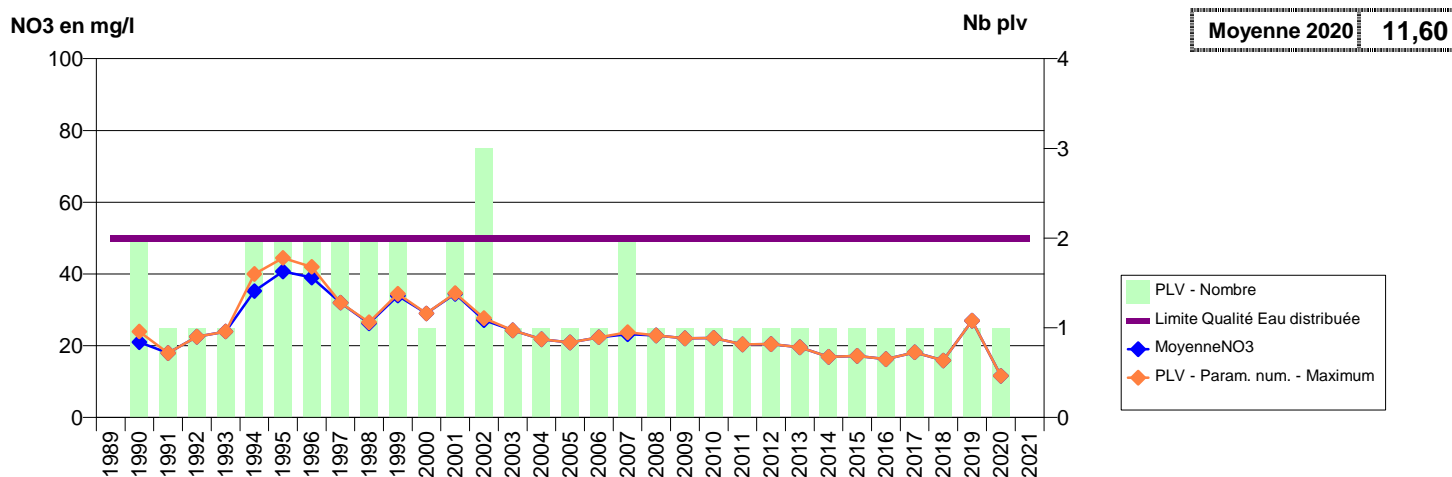

050 -SAINT-SAUVEUR-VILLAGES- 000006-01424X0033- CLEP ST MALO DE LA LANDE -LE MOULIN FOULON F1