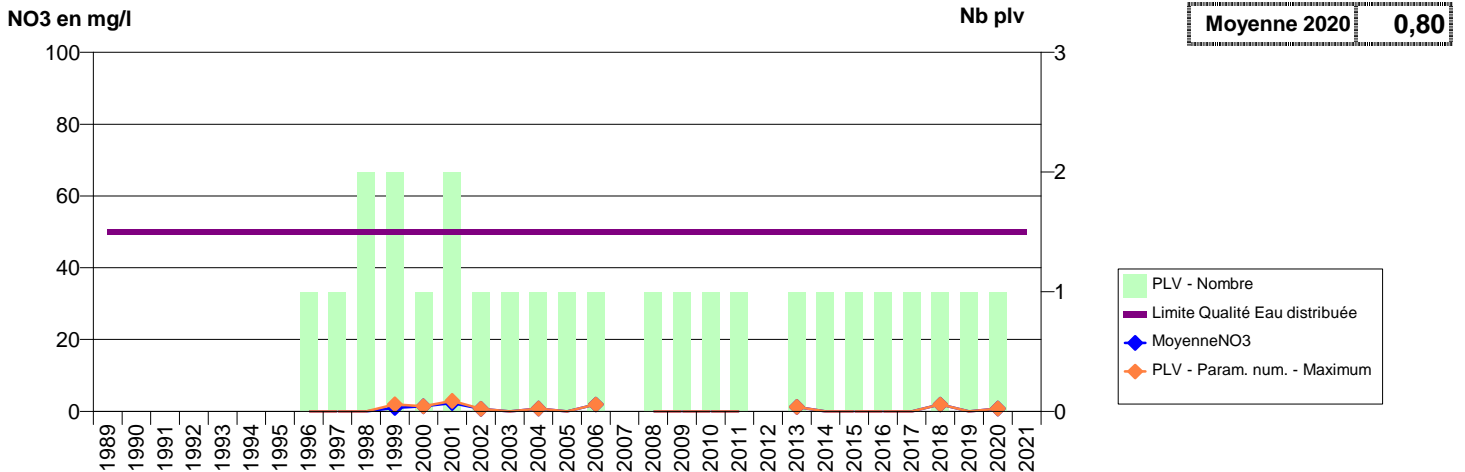

050 -RONCEY- 001868-01436X0021- CLEP MONTPINCHON -LA HOGUE F2