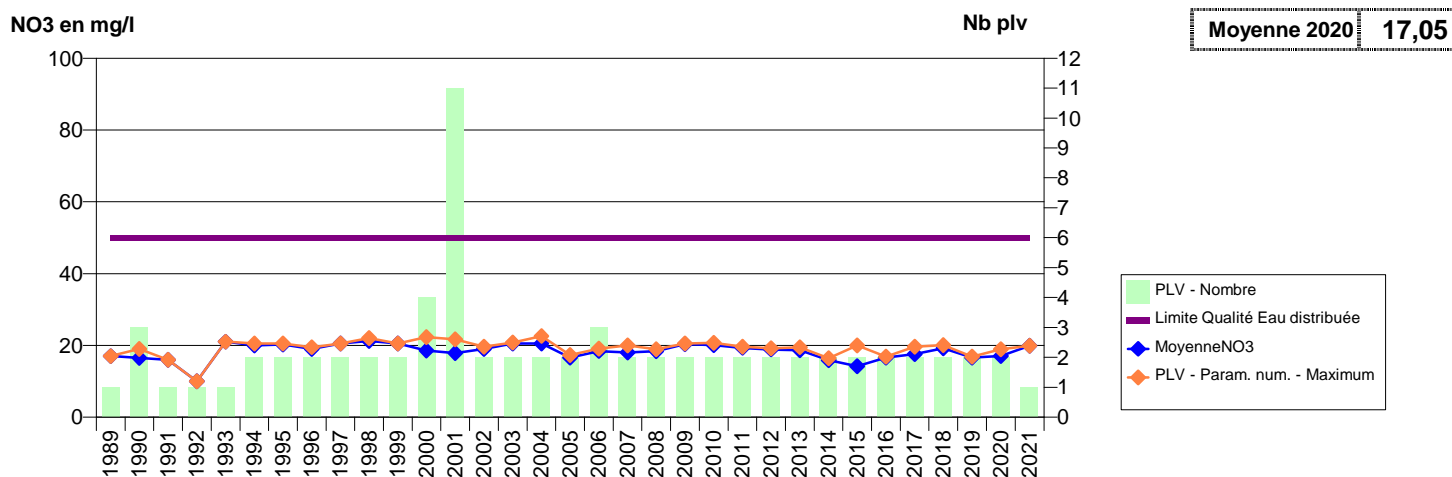

050 -SAINT-SAUVEUR-VILLAGES- 000361-01431X0005- CLEP DE ST SAUVEUR AUBIGNY -RIVIERE LA TAUTE - GD MOULIN