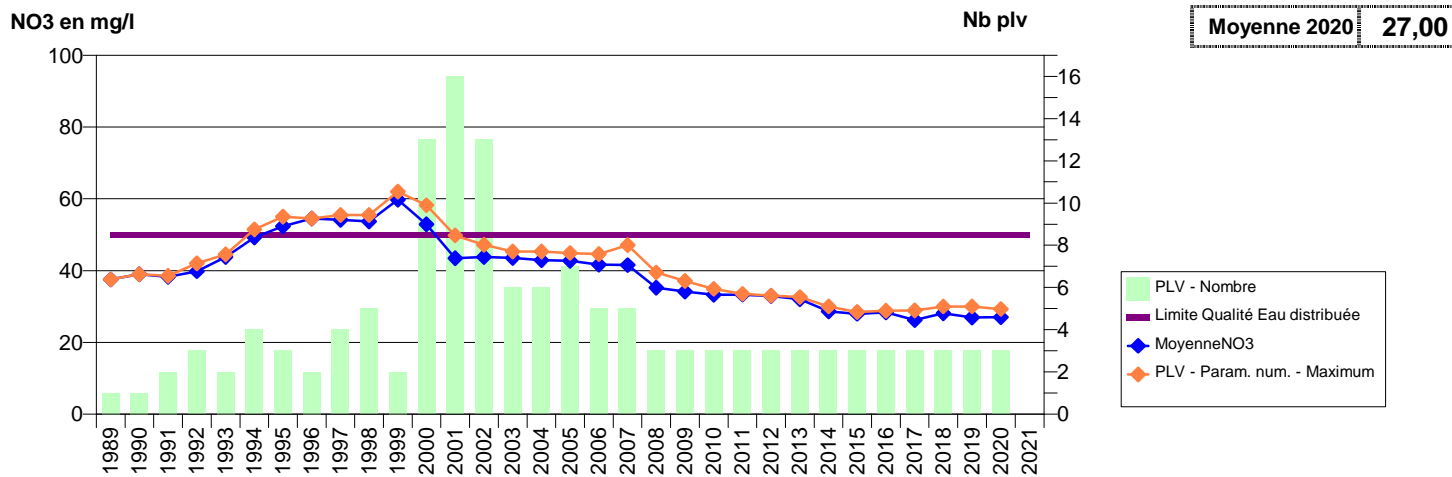

050 -JULLOUVILLE- 000031-02083X0006- SMPGA PROD - SEPGA -RIVIERE LE THAR - BOUILLON

050 -JUVIGNY LES VALLEES- 000213-02105X0012- CLEP SAINT HILAIRE - STGS -LES MONTS C1

050 -JUVIGNY LES VALLEES- 000217-02106X0009- CLEP SAINT HILAIRE - STGS -LA MORINAIS S1