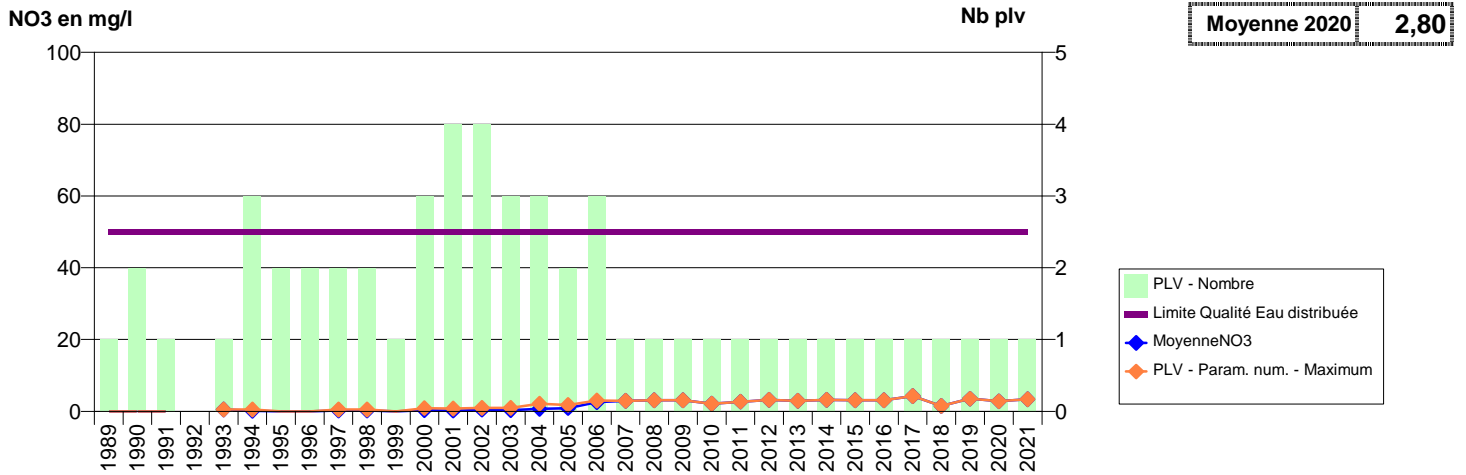

050 -SAINT-SAUVEUR-DE-PIERREPONT- 000360-00936X0022- CA DU COTENTIN-COTE DES ISLES-VEOLI -LA PELERINE F1