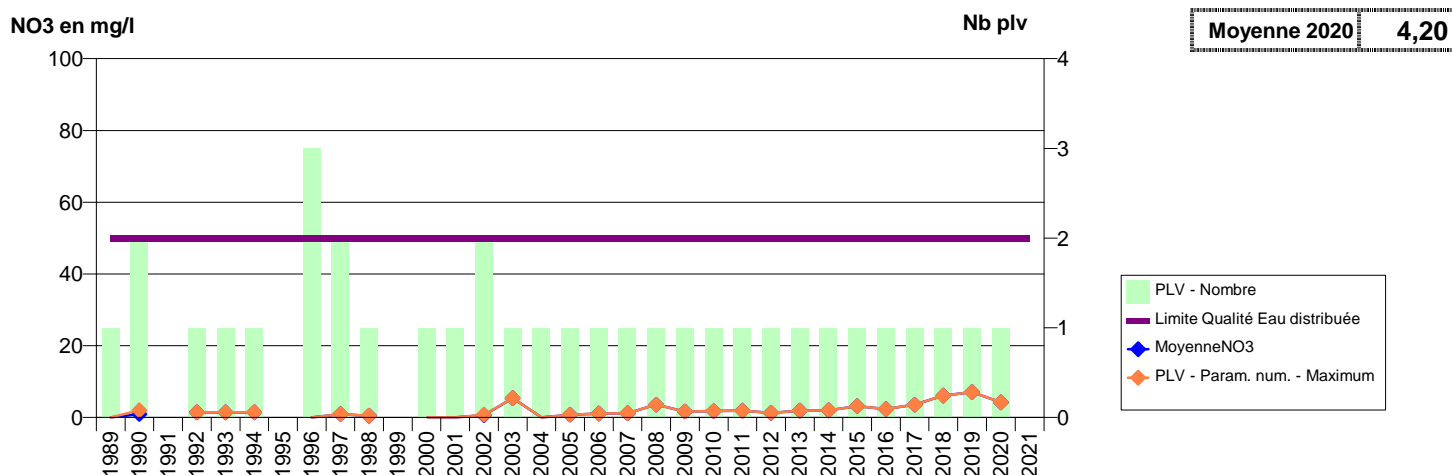

050 -SAINT-DENIS-LE-VETU- 000308-01436X0020- CLEP MONTPINCHON -LA CROIX FRIALLE F1

050 -SAINTE-CECILE- 000298-01737X0001- CLEP VILLEDIEU OUEST -RIVIERE SIENNE - PT DE LA DIME

050 -SAINT-GERMAIN-SUR-SEVES- 000311-01175X0031- CLEP SYMPEC -LE MARAIS F1