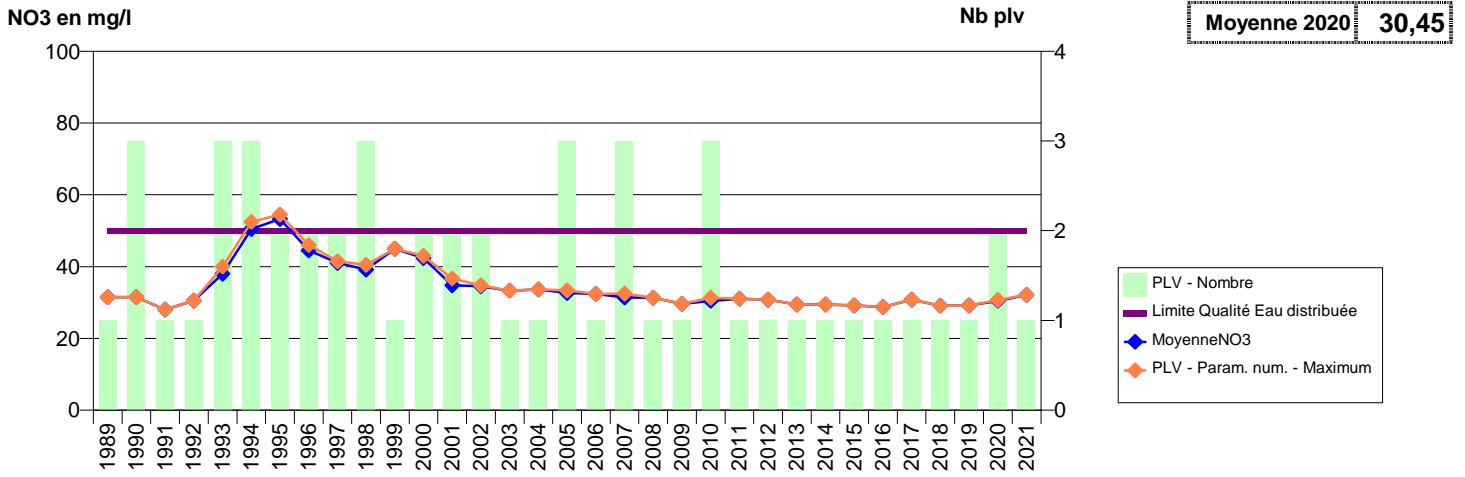

050 -SARTILLY-BAIE-BOCAGE- 000369-02084X0014- SMPGA - STGS -LA GILBERDIERE S1