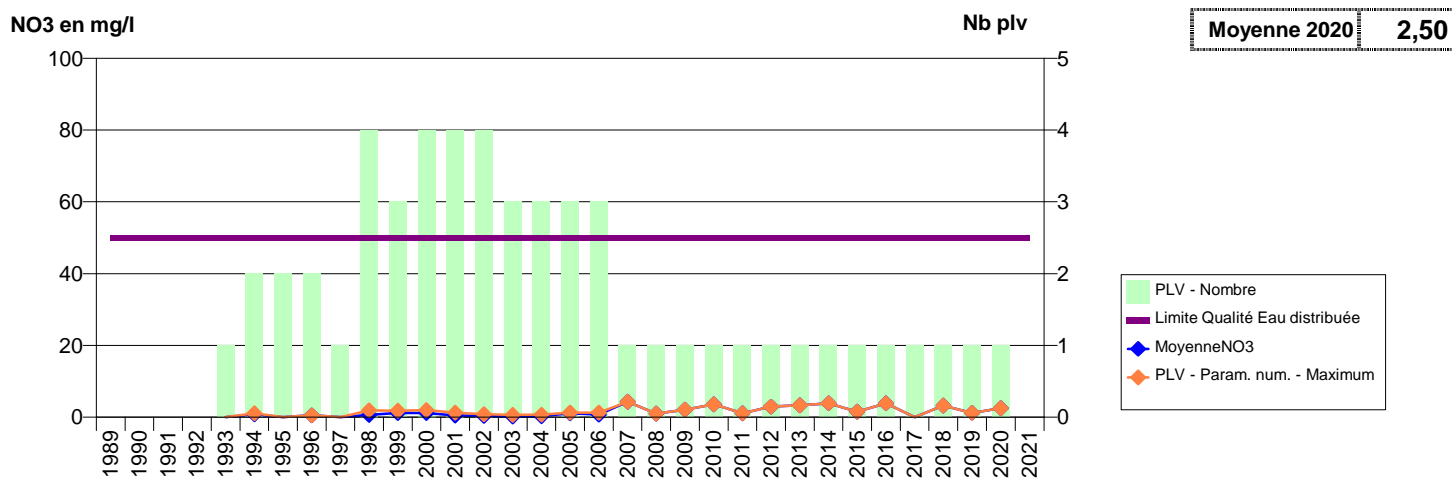

050 -MORTAIN-BOCAGE- 000326-02107X0016- CLEP SAINT HILAIRE - STGS -LES PONCEAUX S1