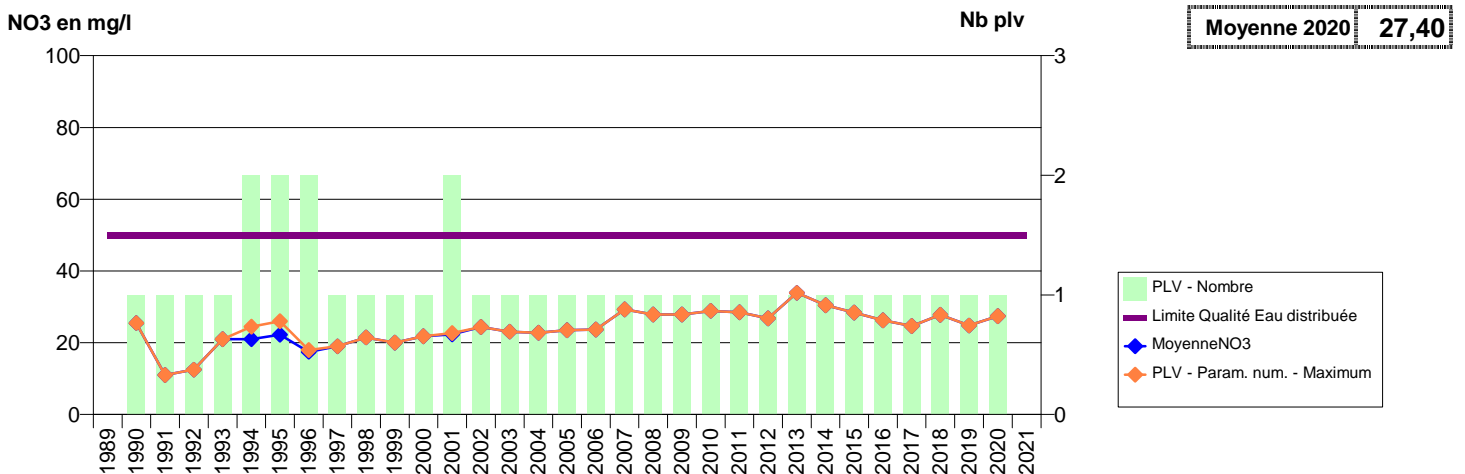

050 -TAMERVILLE- 000378-00728X0031- CA DU COTENTIN-COEUR COTENTIN-VEOLI -VAUGOUBERT S1