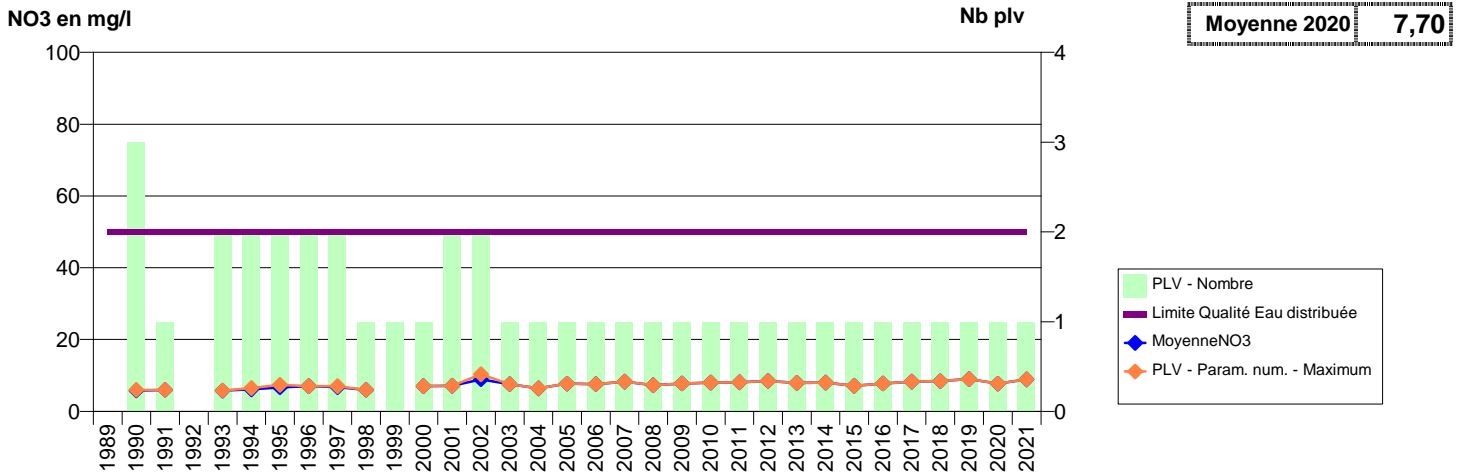

050 -HELLEVILLE- 000159-00725X0018- CA DU COTENTIN - LES PIEUX -LES COUTOURS F1