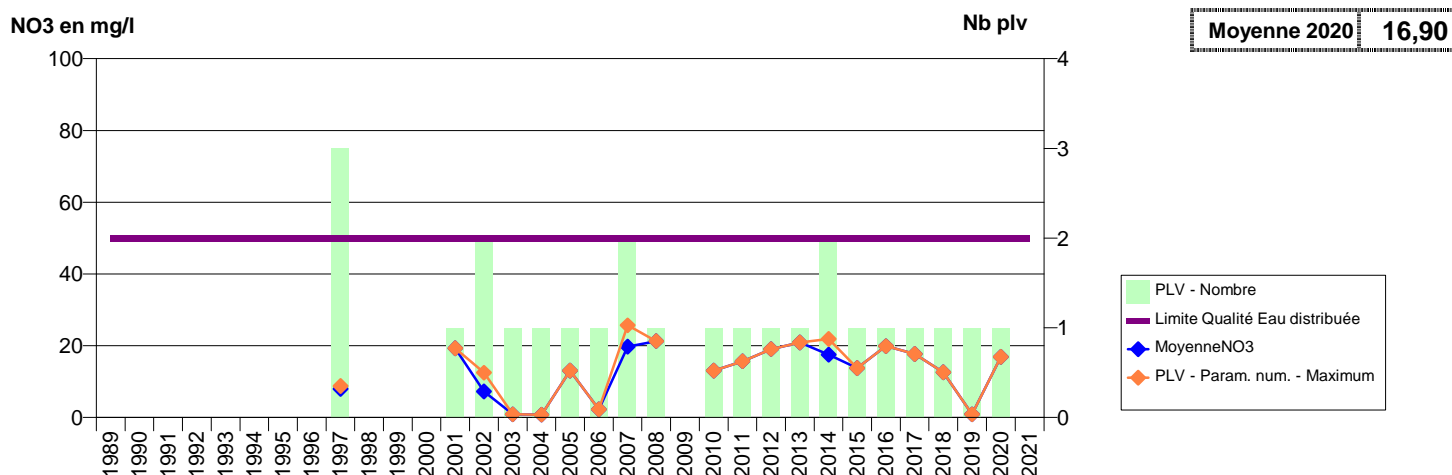

050 -DUCEY-LES CHERIS- 001900-02472X0064- CLEP DE BAIE ET BOCAGE PRODUCTION -LE BAS MONTMOREL FB2