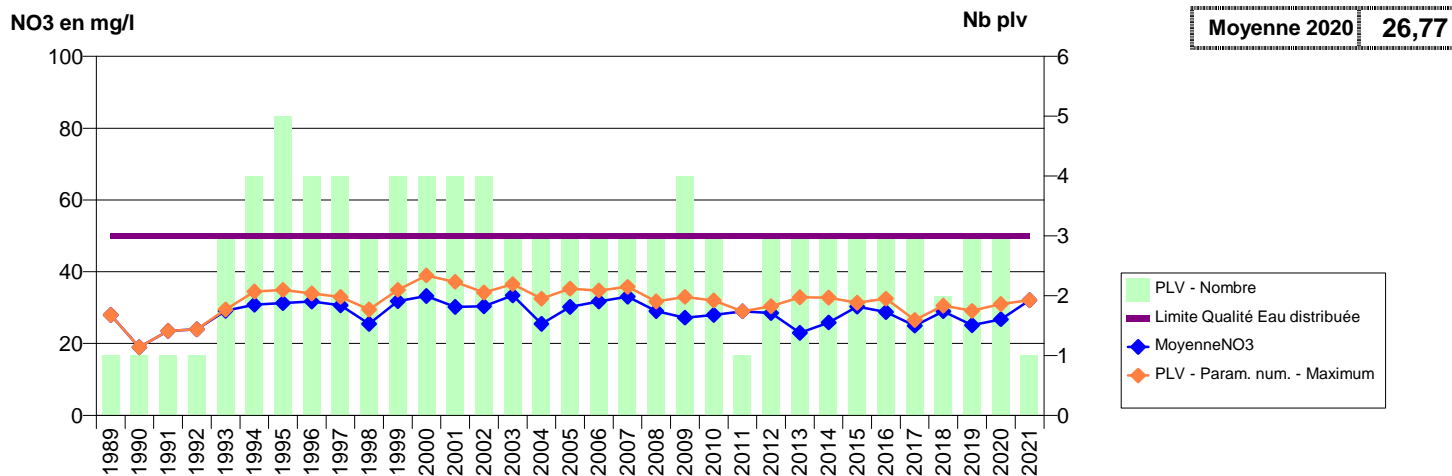

050 -MARCEY-LES-GREVES- 000199-02091X0016- SMPGA PROD - SEPGA -RIVIERE BRAIZE-MOULIN MARCEY