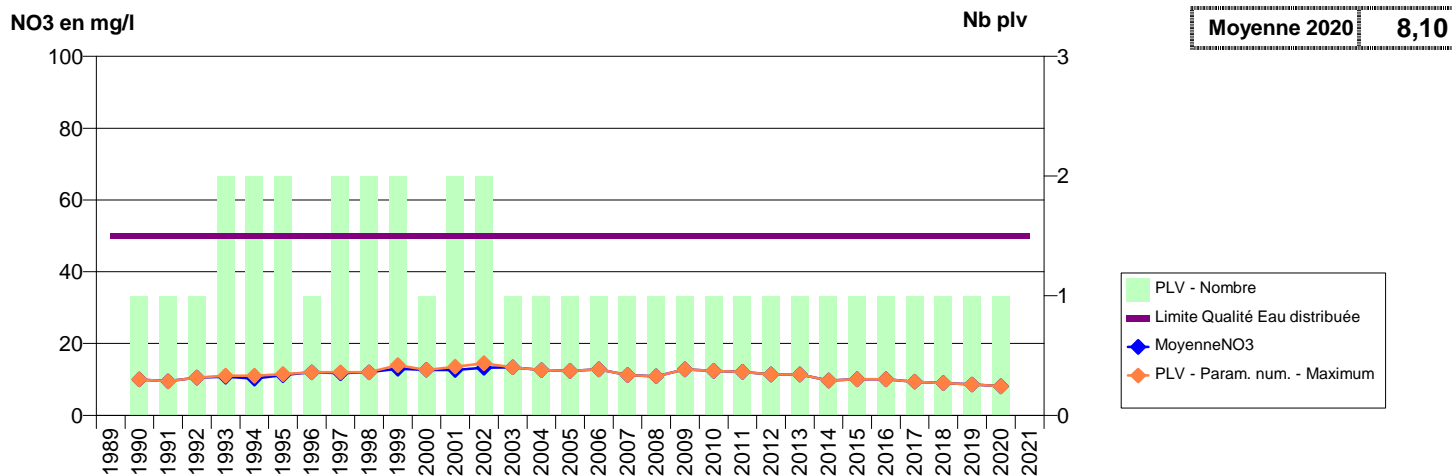

050 -CHERBOURG-EN-COTENTIN - 000124-00723X0084- CAC - CHERBOURG EN COTENTIN -BOUILLONNIERE S1