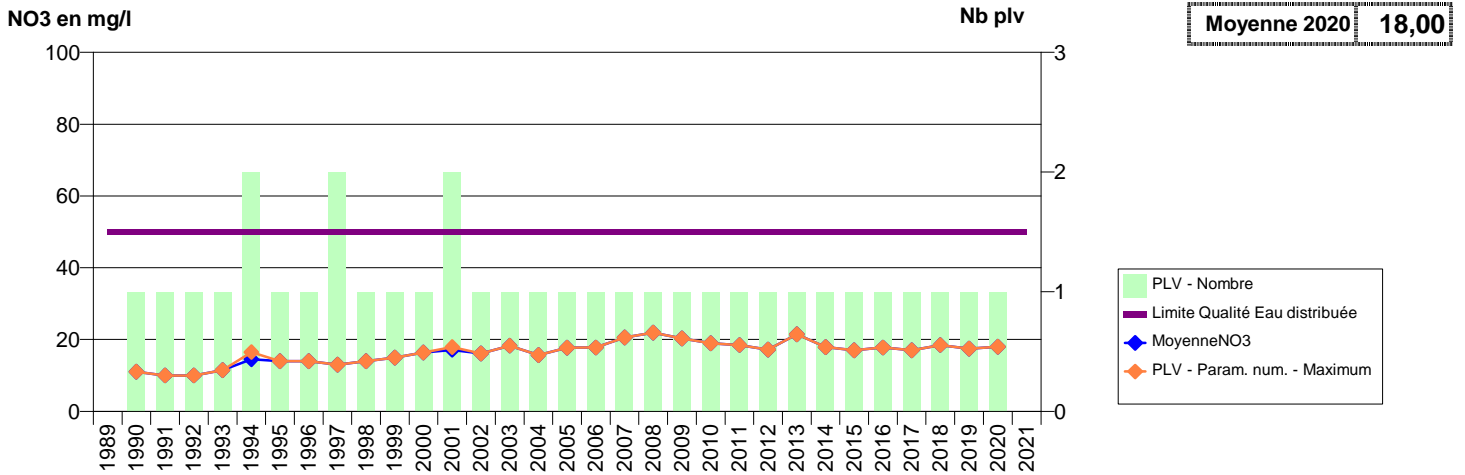

050 -SAUSSEMESNIL- 000371-00728X0033- CA DU COTENTIN-COEUR COTENTIN-VEOLI -LES CORPS S1