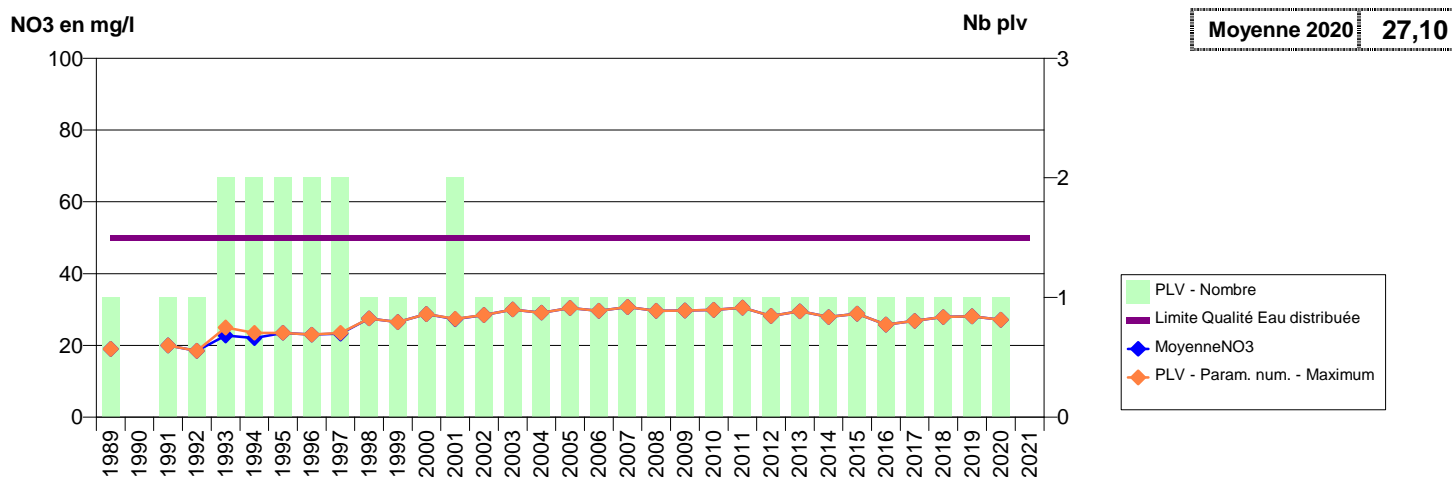

050 -VAST (LE)- 000418-00732X0028- CA DU COTENTIN - VAL DE SAIRE -HAMEAU BELLOT S1