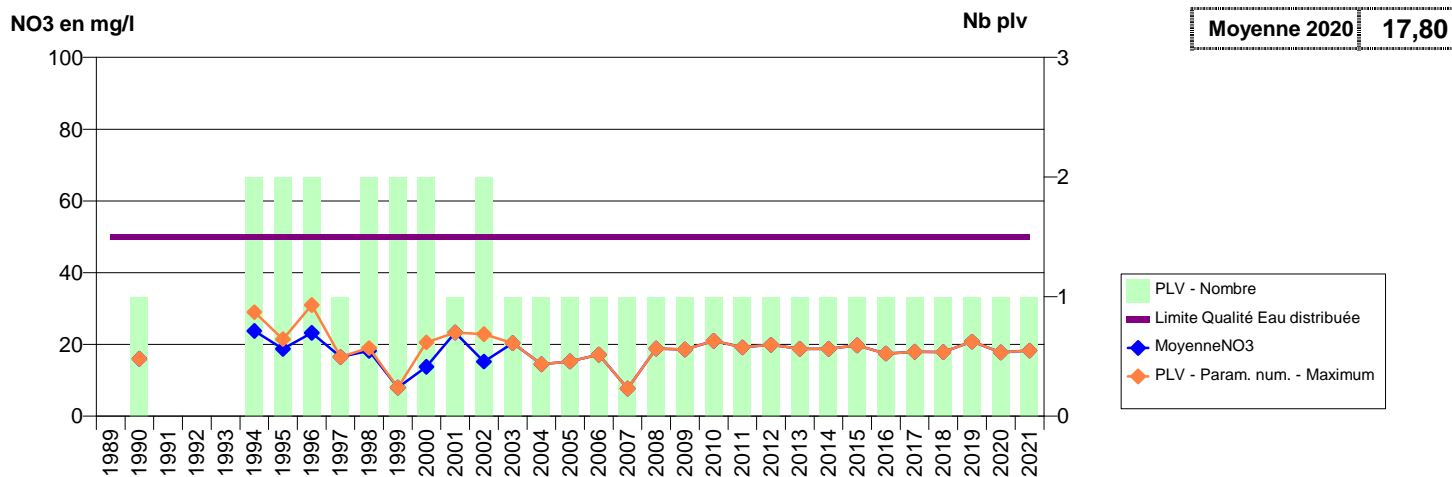

050 -AUVERS- 000009-01172X0009- SMPEP DE L' ISTHME DU COTENTIN -LE RIVAGE F1