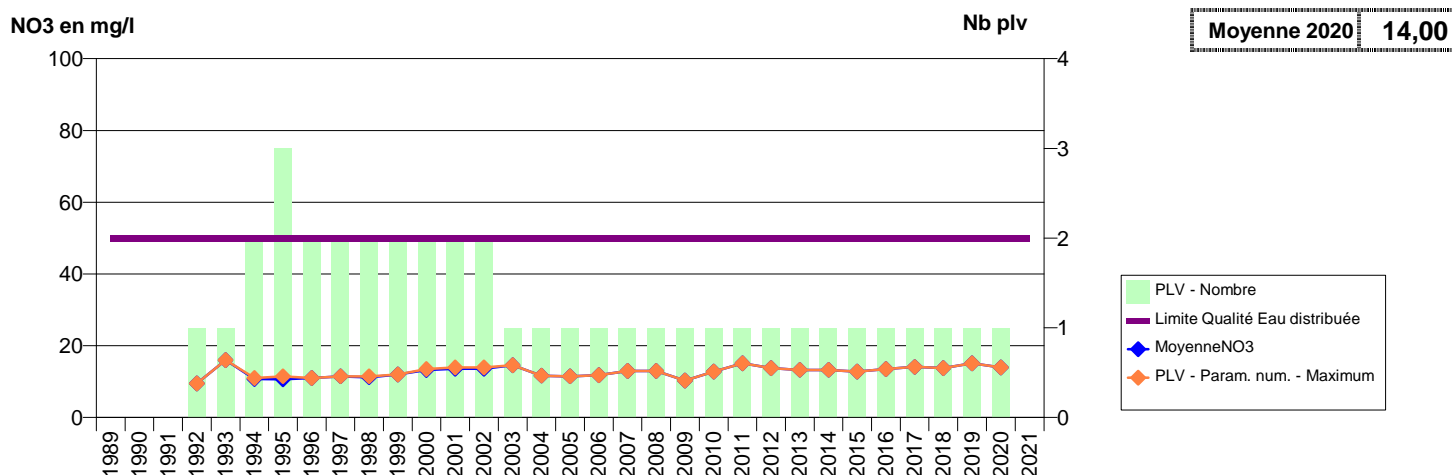

050 -VALOGNES- 000415-00728X0036- CA DU COTENTIN-COEUR COTENTIN-REGIE -BRETEL F1