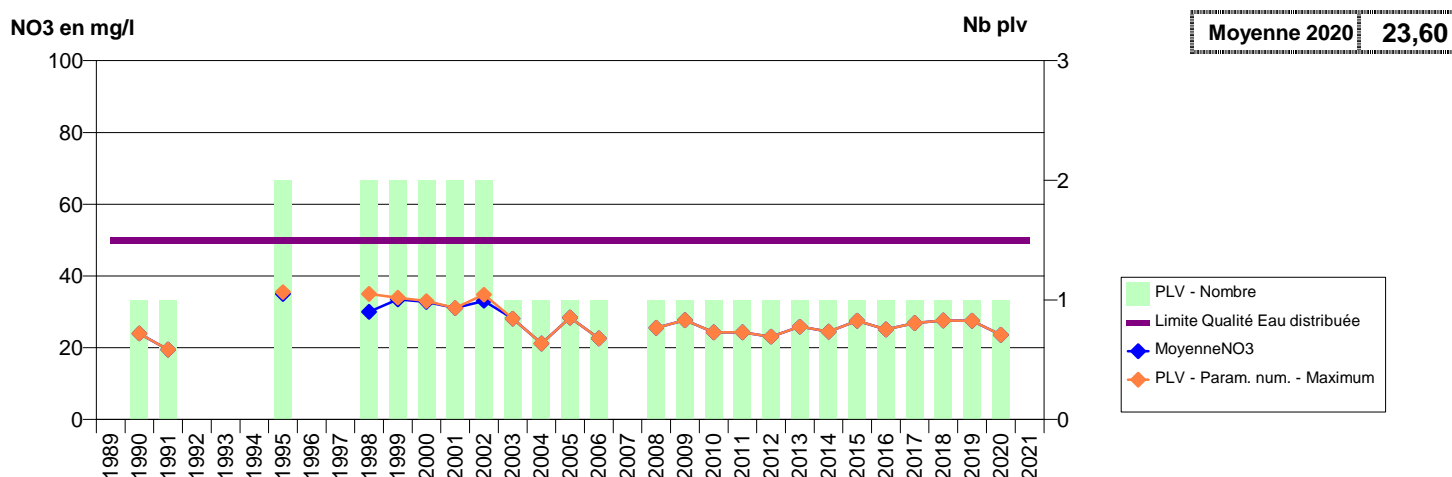

050 -VENDELEE (LA)- 000426-01424X0019- CLEP ST MALO DE LA LANDE -LA FONTAINE NIGI S1