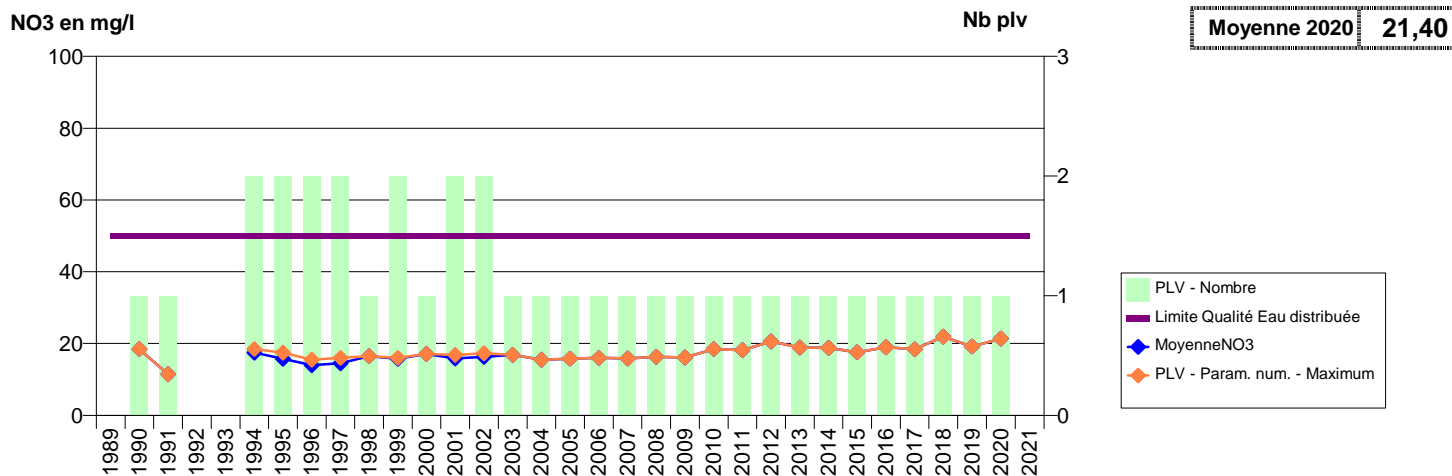

050 -PERCY-EN-NORMANDIE- 000087-01734X0008- SIAEP DE LA COUDRAYE -VIVRY S1