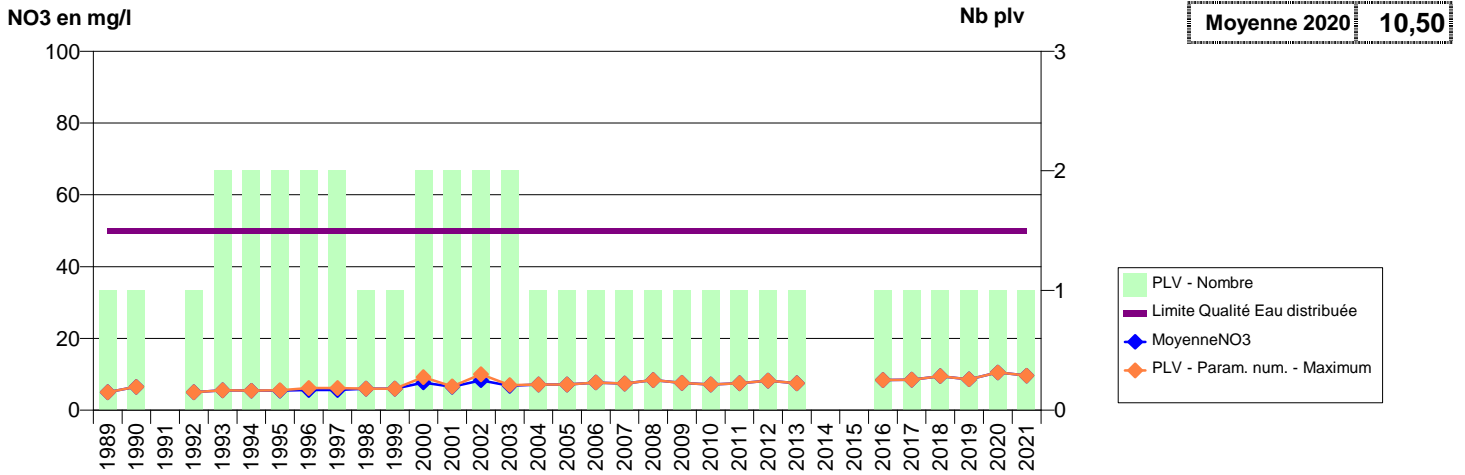

050 -HARDINVEST- 000395-00726X0005- CA DU COTENTIN-DOUVE DIVETTE -VAULTIER P1