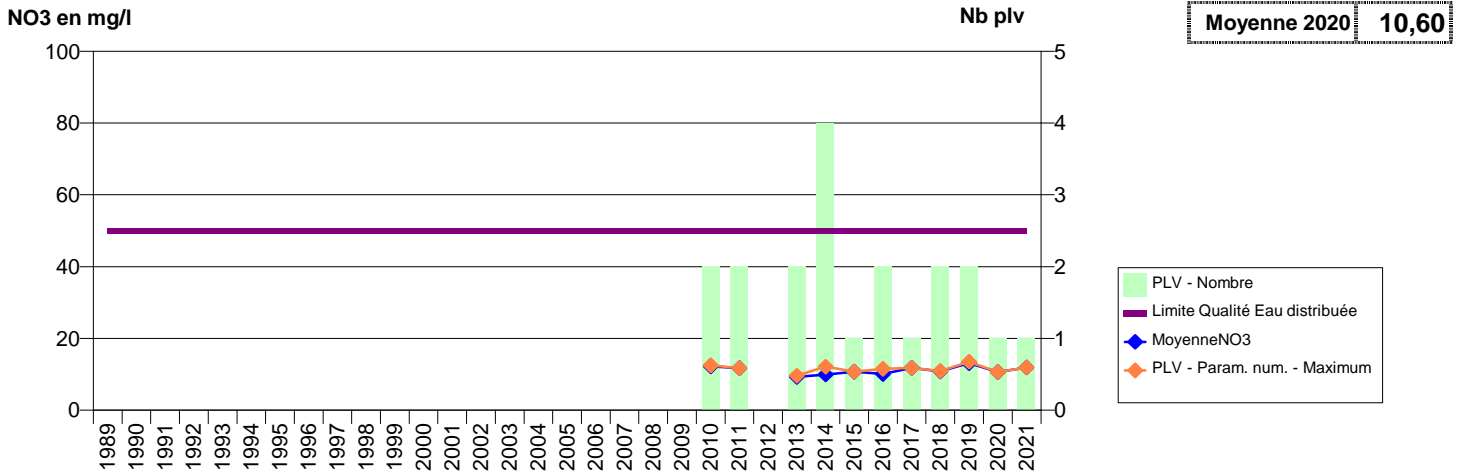

050 -COUVILLE- 002621-00726X0035- CA DU COTENTIN-COEUR COTENTIN-SAUR -HAMEAU FEUILLET F1