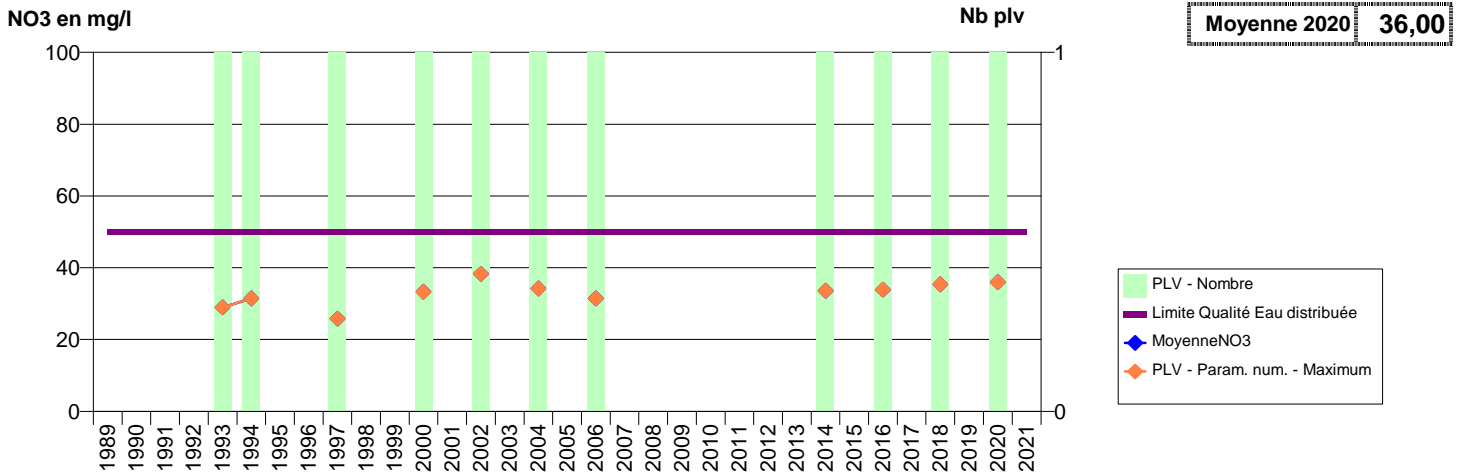

027 -ERAGNY-SUR-EPTE- 000033-01018X0201- HEBECOURT -PUITS DU CHENE (60)