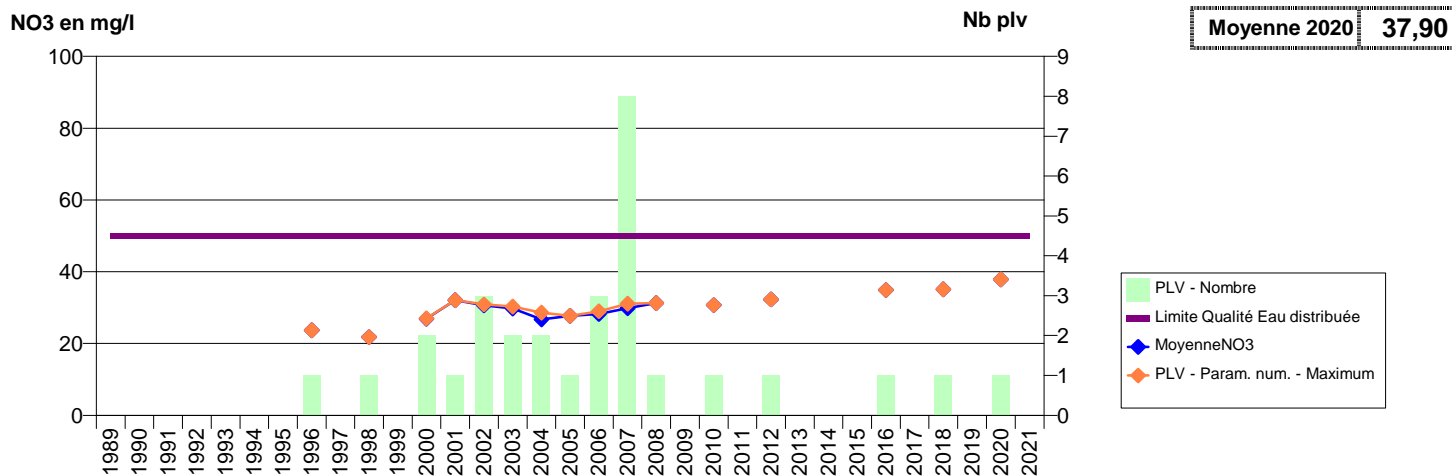

027 - PONT-AUDEMER- 000006-00986X0085- RISLE ET PLATEAUX SUD -LE VIVIER