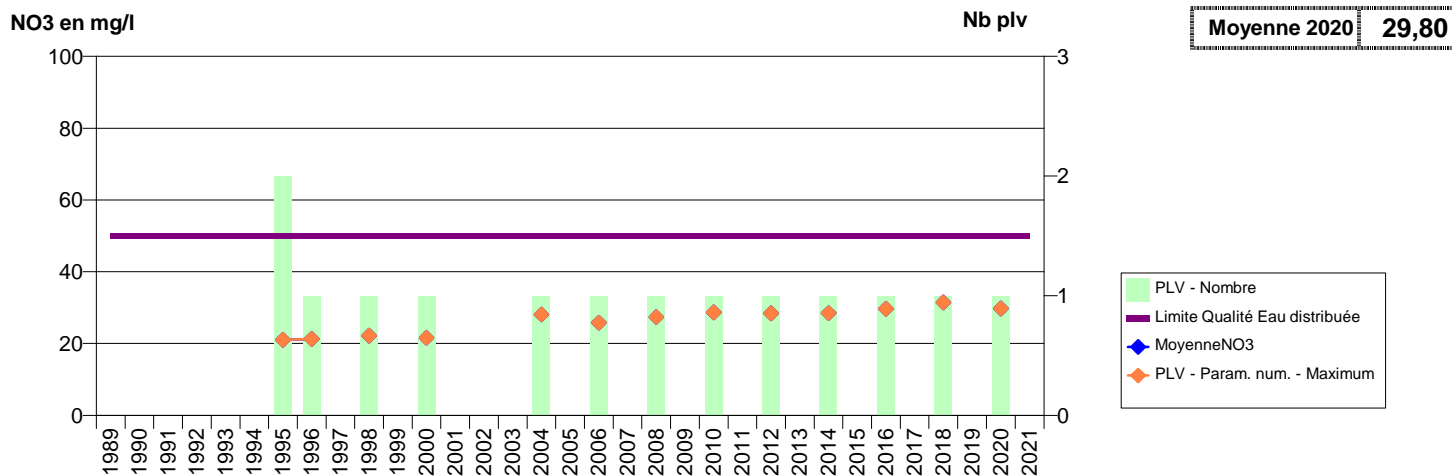

027 -BOUQUELON- 000005-00986X0079- RISLE ET PLATEAUX NORD -SAINT MARDS