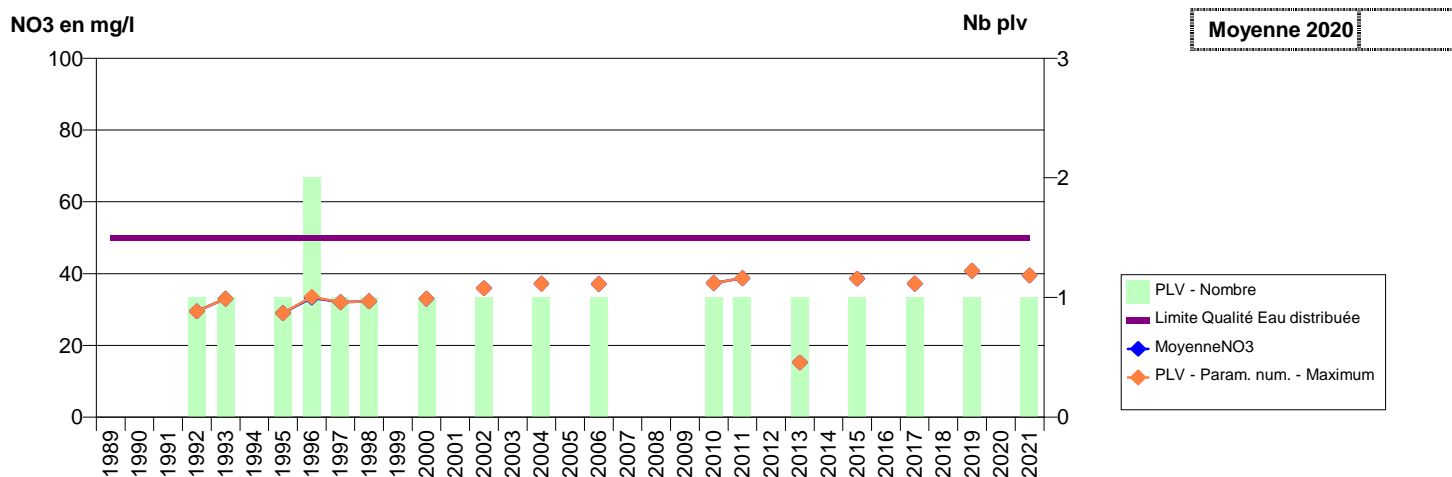

027 -NASSANDRES SUR RISLE- 000116-01491X0021- VALLEE DE LA RISLE -SAINT DENIS SOURCE