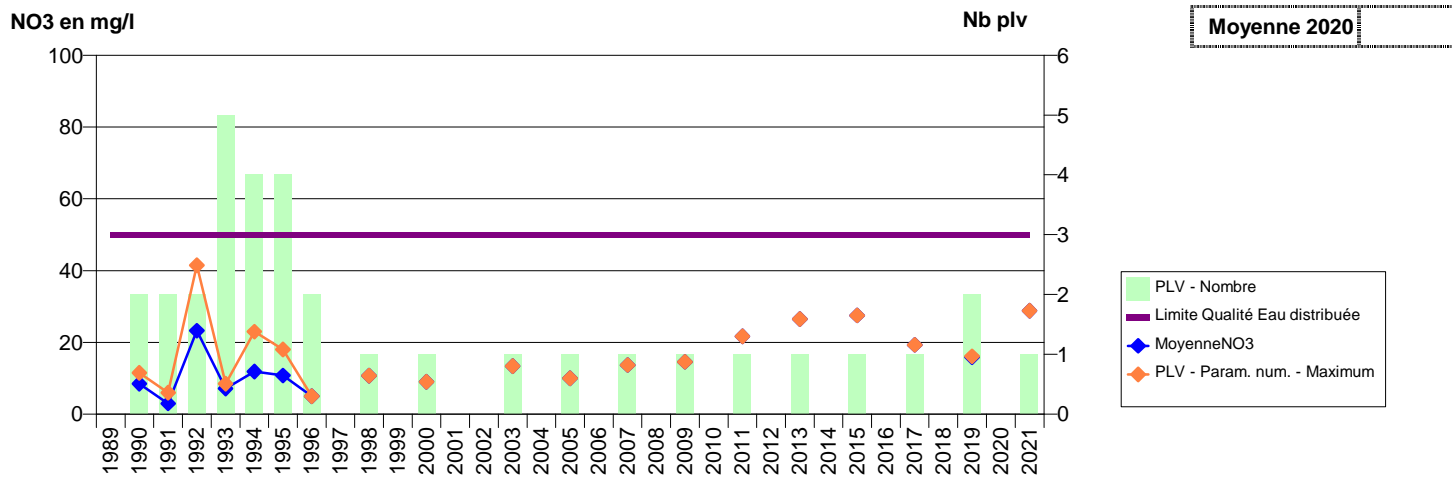

027 -BOISSET-LES-PREVANCHES- 000152-01507X0002- SEINE NORMANDIE AGGLOMERATION -VALLON FROID

027 -BONNEVILLE-SUR-ITON (LA)- 000133-01498X0001- CONCHES CCPC -LA COUTURE

027 -BOSROBERT- 000053-01235X0002- SERPN -LEDUC (LE BUHOT)

027 -BOUAFLES- 000089-01248X0324- SEINE NORMANDIE AGGLOMERATION -LA VOIE AUX VACHES

027 -BOUQUELON- 000005-00986X0079- RISLE ET PLATEAUX NORD -SAINT MARDS

027 -BOURTH- 000235-02151X0001- SEPASE -LE SOUCHET