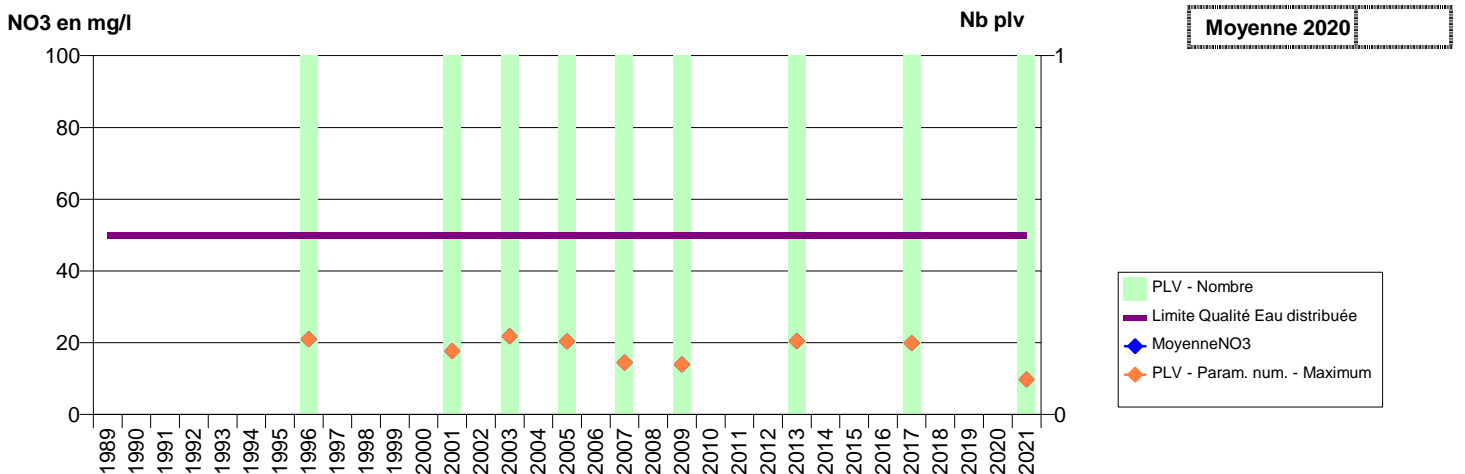

027 -RUGLES- 000185-01788X0001- REGION RISLOISE ET RUGLOISE -LE SAPTEL