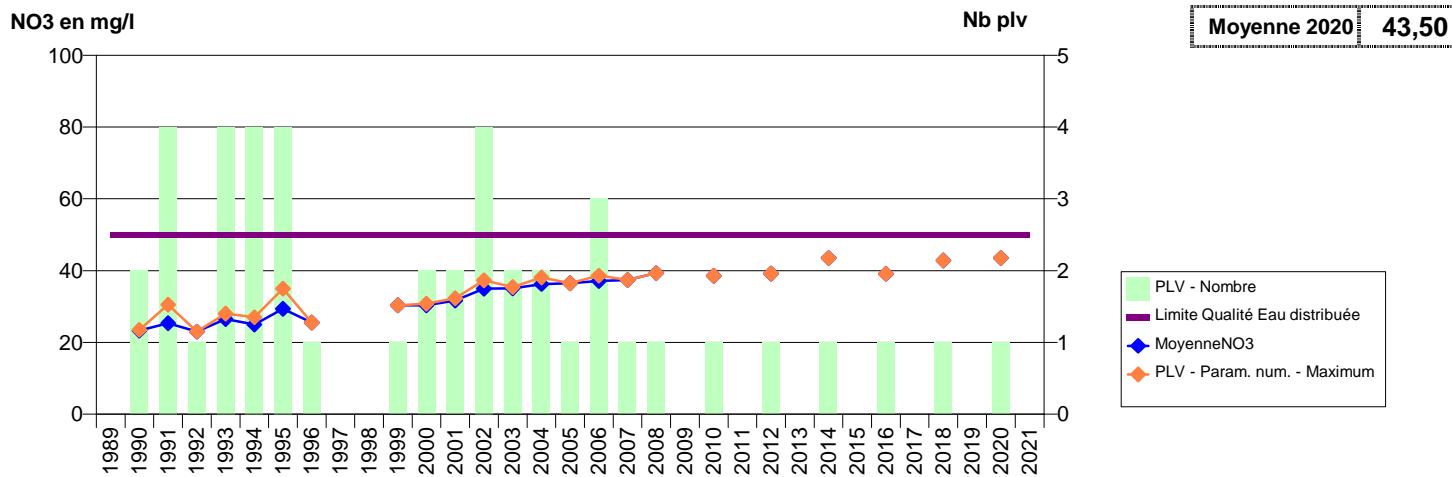

027 -CHAPELLE-LONGUEVILLE (LA)- 000143-01504X0085- SEINE NORMANDIE AGGLOMERATION -LE FOURNEL