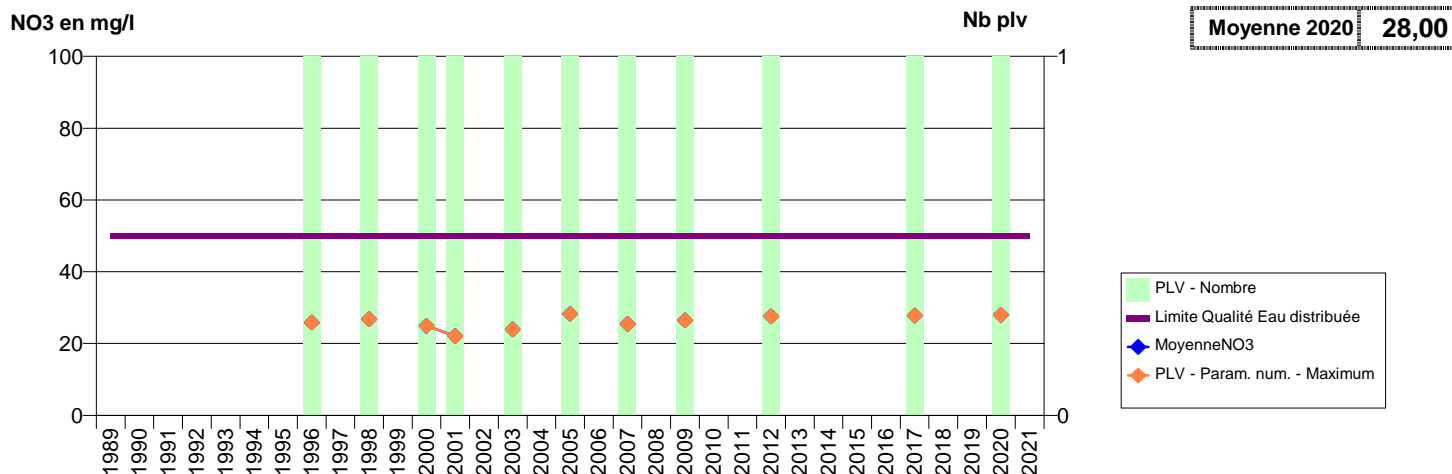

EVOLUTION DES NITRATES SUR LES CAPTAGES AEP ACTIFS (Eau Brute)

Département-Commune implantation--Code Sise_Code BSS-Nom UGE-Nom du Captage

027 -ACQUIGNY- 000074-01246X0042- AGGLO SEINE EURE -LE MAUVAIS PAS