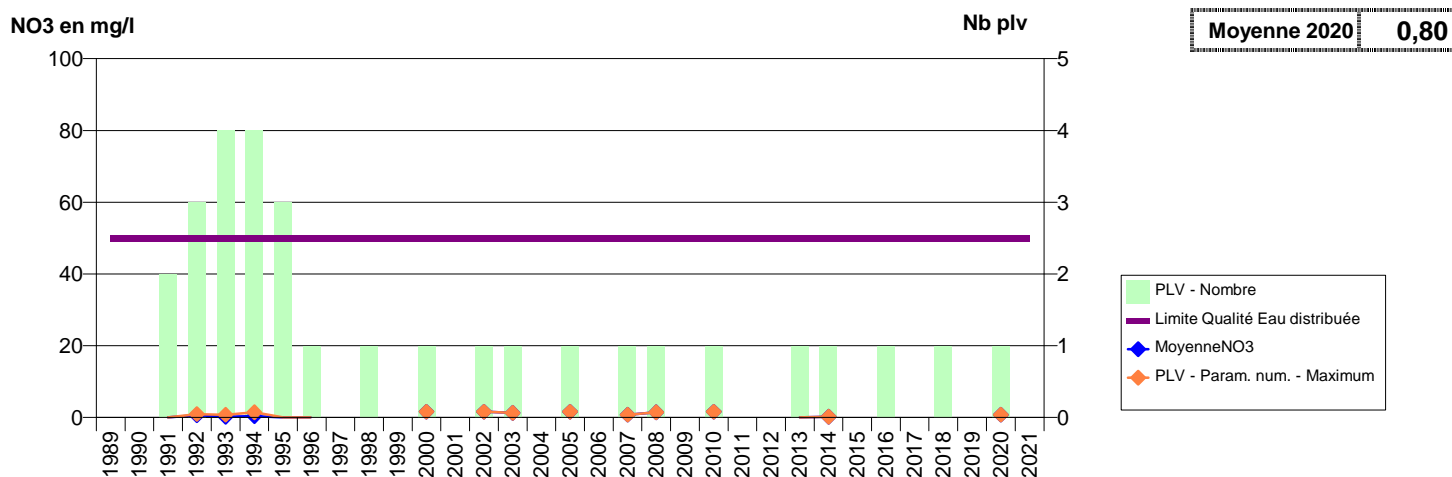

027 -VERNON- 000166-01511X0024- SEINE NORMANDIE AGGLOMERATION -PLATEAU DE L'ESPACE F1