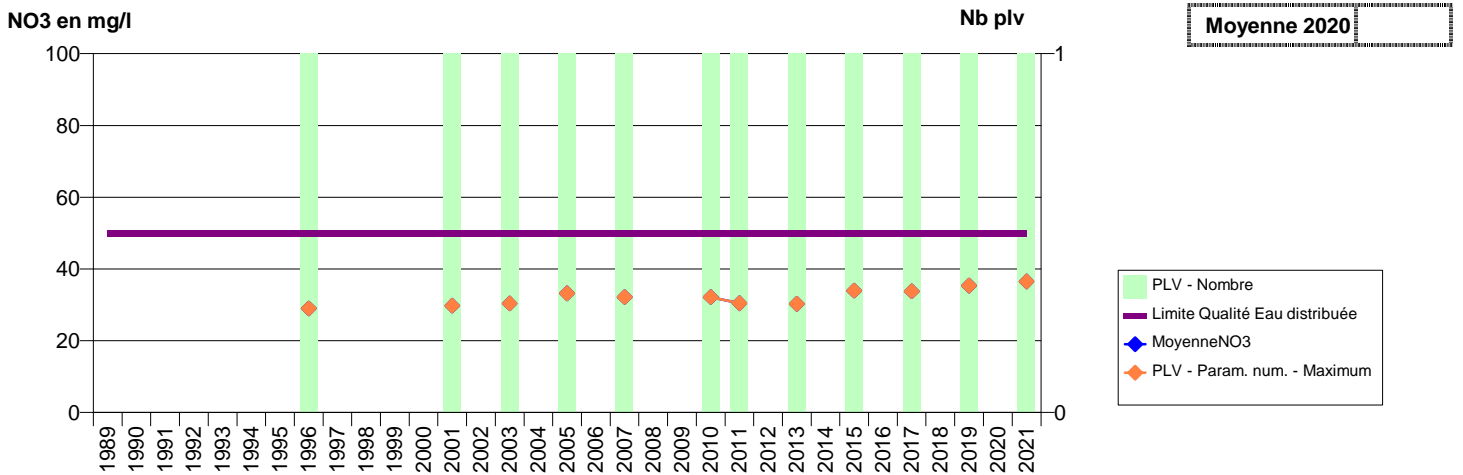

027 -HOUETTEVILLE- 000139-01501X0060- HONDOUVILLE -LA GRANDE BRECHE