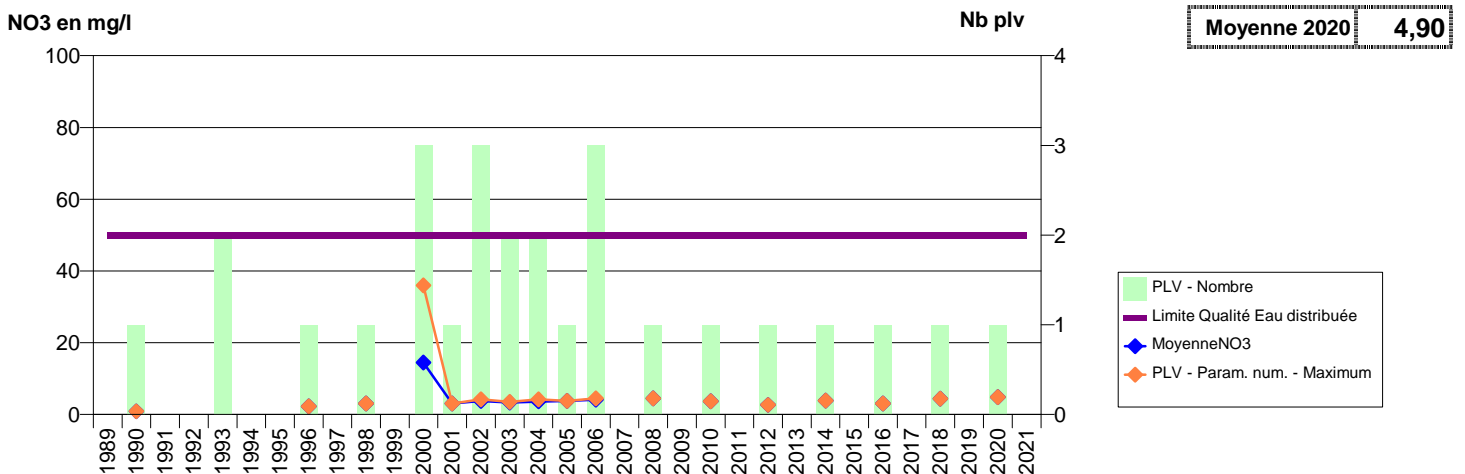

027 -RADEPONT- 000021-01007X0103- ANDELLE ET SES PLATEAUX -LE BOIS DES ESSARTS