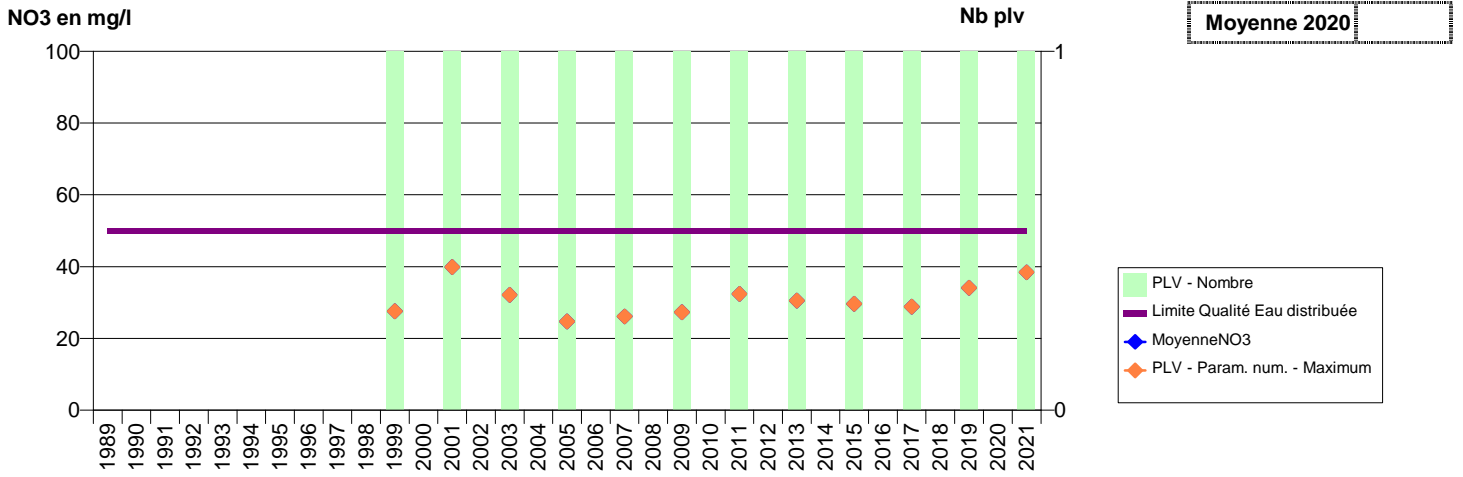

027 -HERQUEVILLE- 000068-01243X0109- AGGLO SEINE EURE -LA GRANDE VALLEE