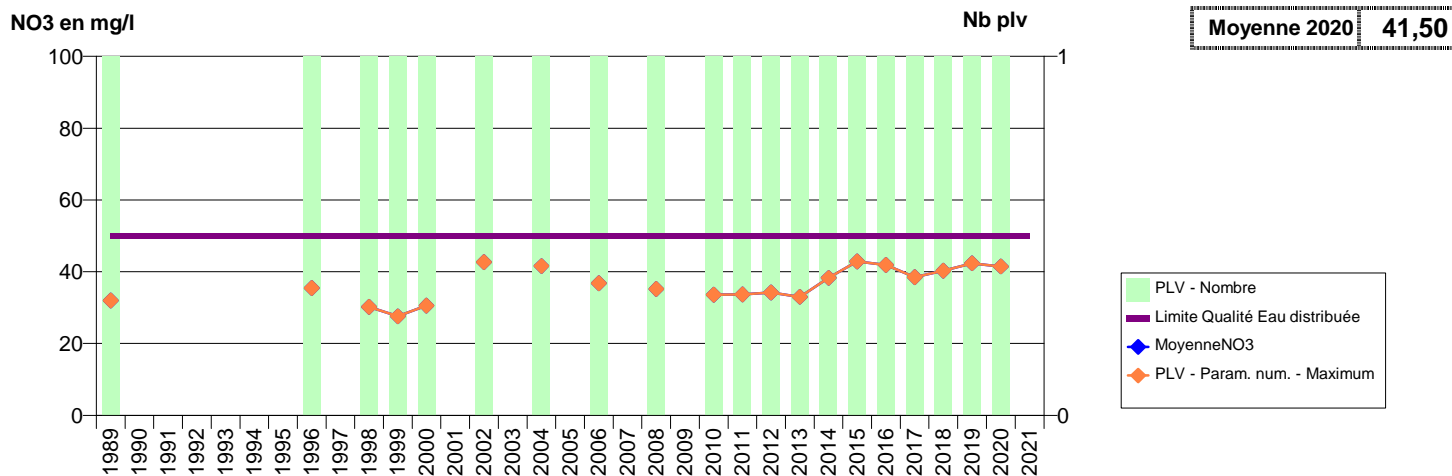

027 -NEUVILLE-DU-BOSC (LA)- 000055-01235X0046- SERPN -VALLEE DE LA HAYE