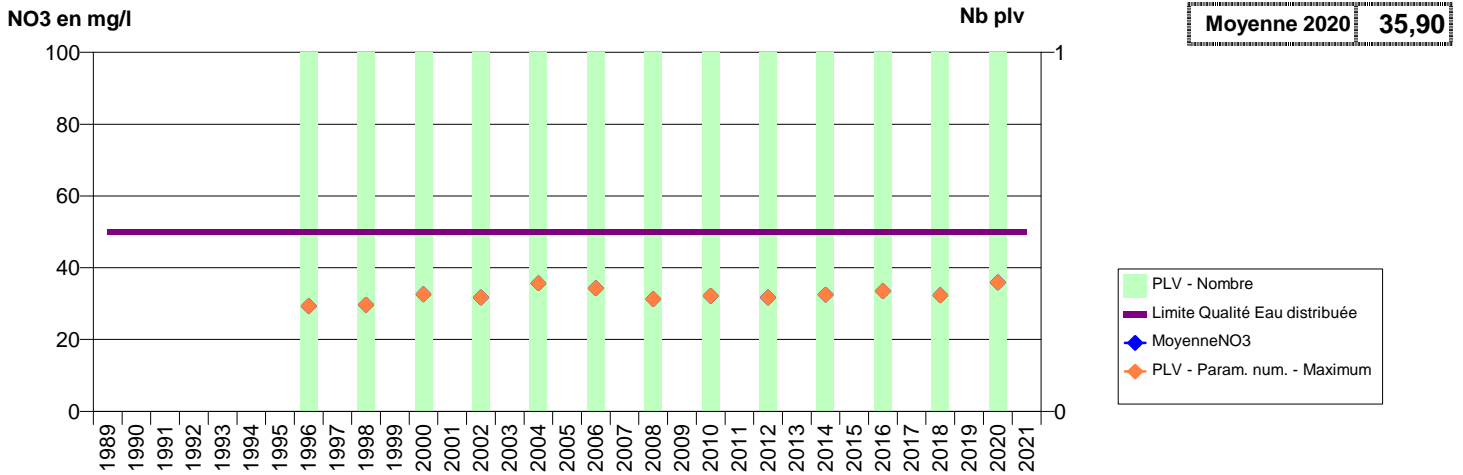

027 -HOUETTEVILLE- 000136-01501X0051- HONDOUVILLE -COTE DE LA CAVE