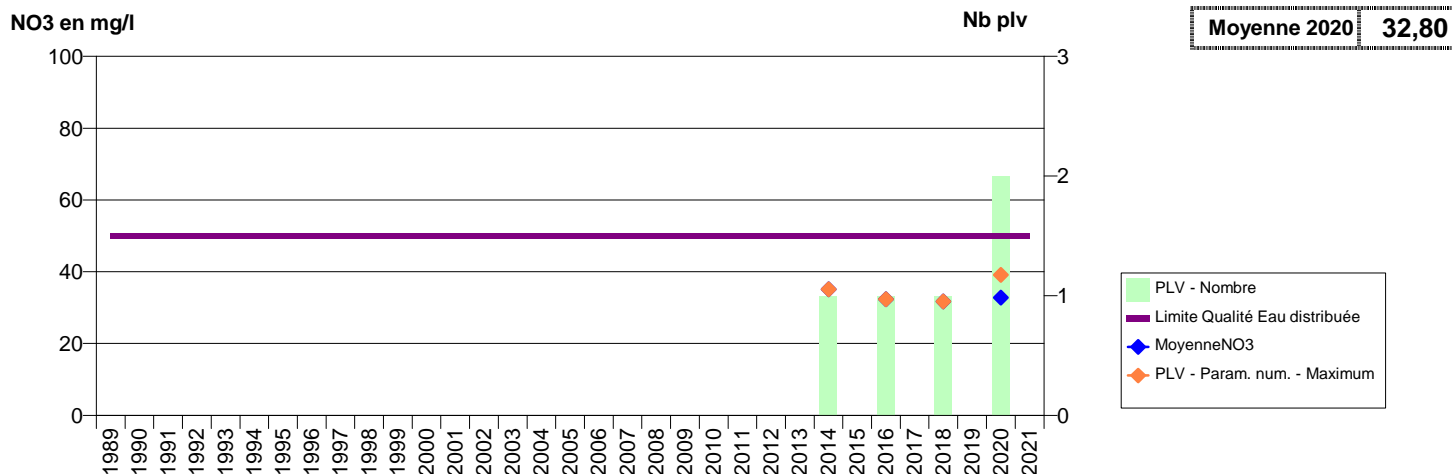

027 -MESNIL-SUR-L'ESTREE- 003021-02163X2016- PAQUETTERIE -LE PRES DES FORGES F3