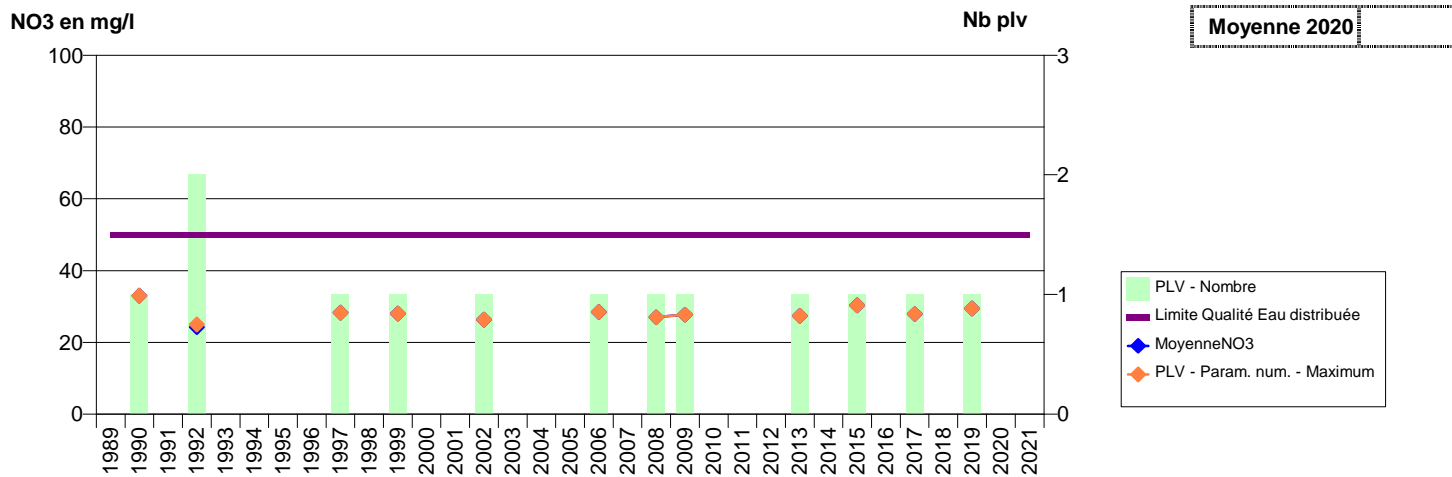

027 -FONTAINE-SOUS-JOUY- 000142-01503X0183- SEINE NORMANDIE AGGLOMERATION -FONTAINE F2