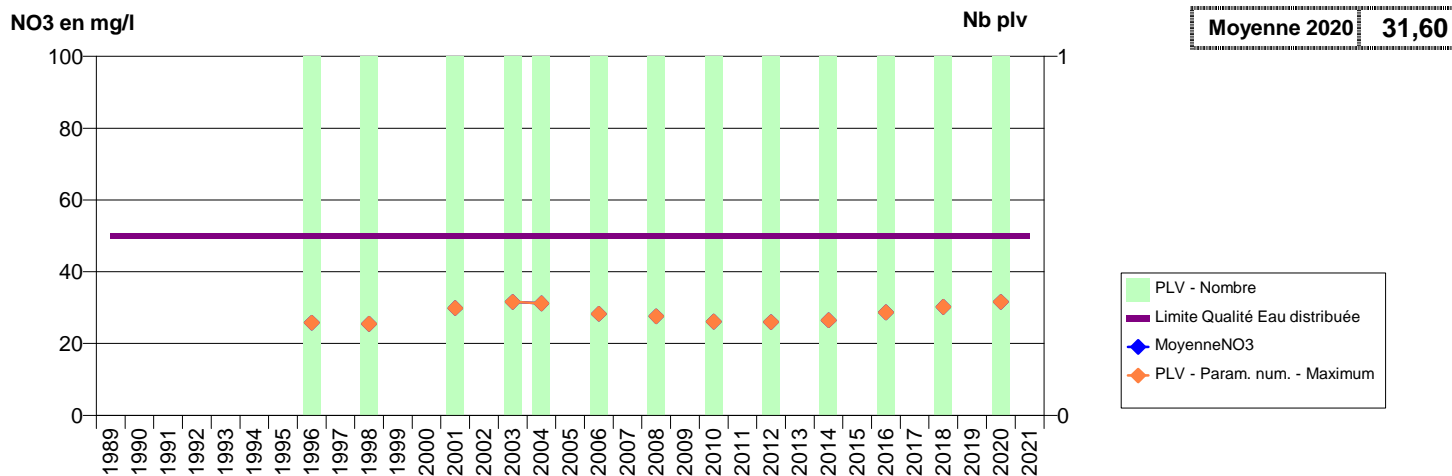

027 -PACY-SUR-EURE- 000157-01508X0129- SEINE NORMANDIE AGGLOMERATION -LE CHEMIN DE CHAMBINES