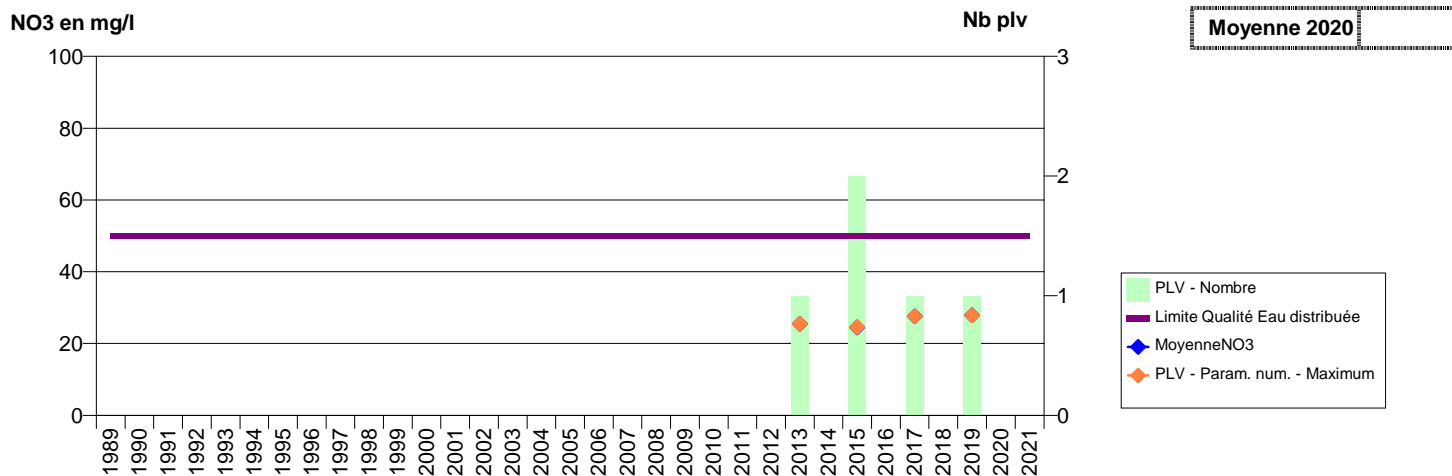

027 -ARNIERES-SUR-ITON- 001499-01505X0128- EVREUX PORTES DE NORMANDIE -VALLEE ITON F8.2