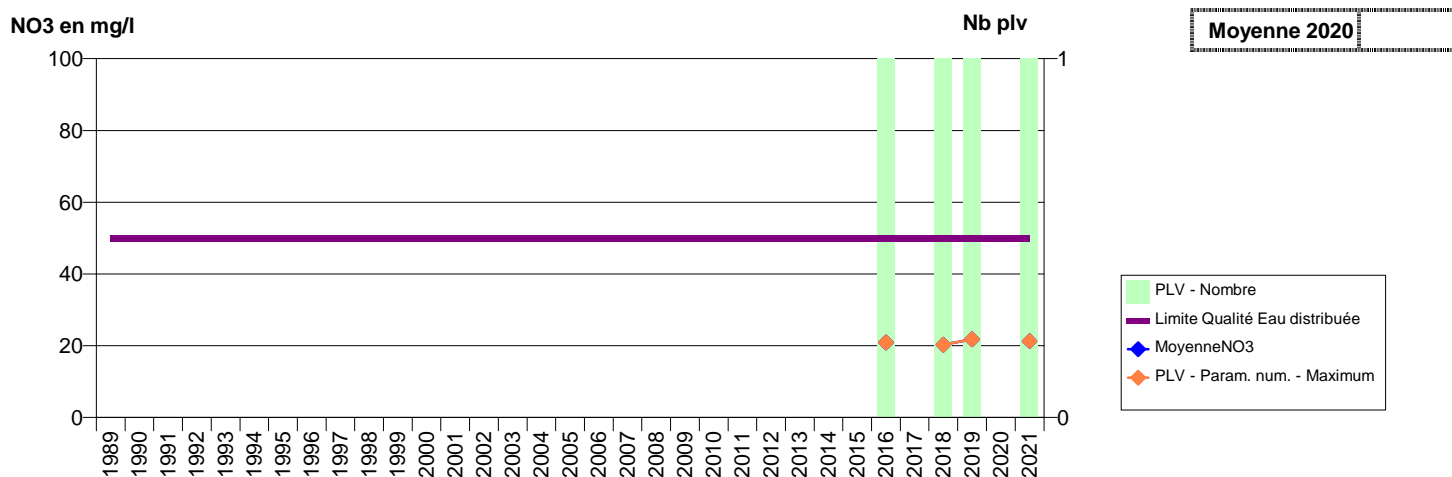

027 -CHARLEVAL- 001415-01008X0090- ANDELLE ET SES PLATEAUX -LES CHATEAUX