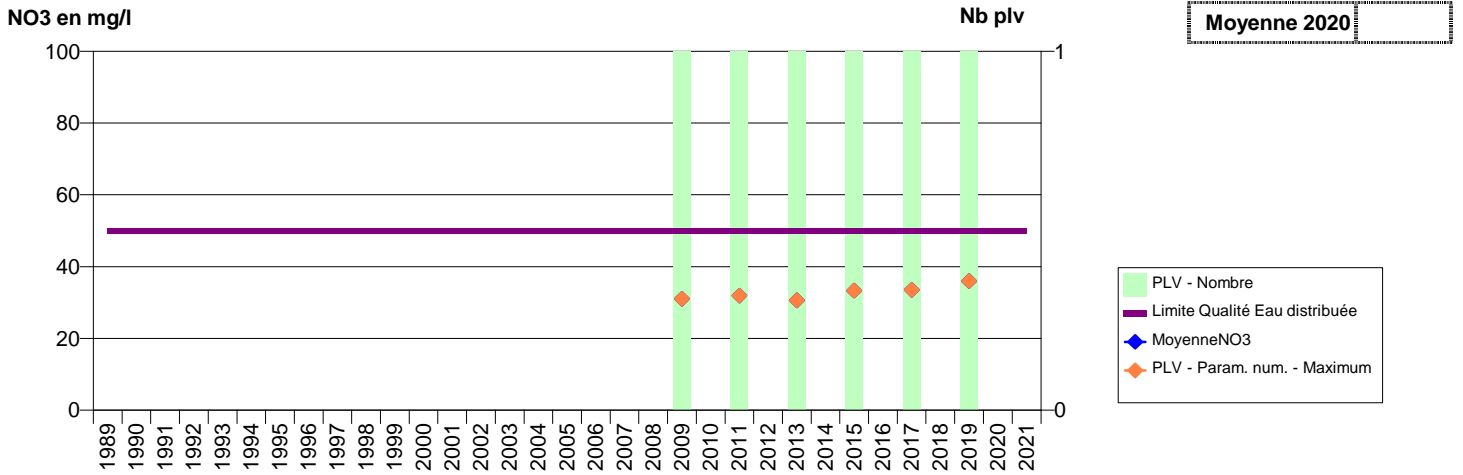

027 -MENILLES- 001280-01507X0034- SEINE NORMANDIE AGGLOMERATION -LE GORD F2