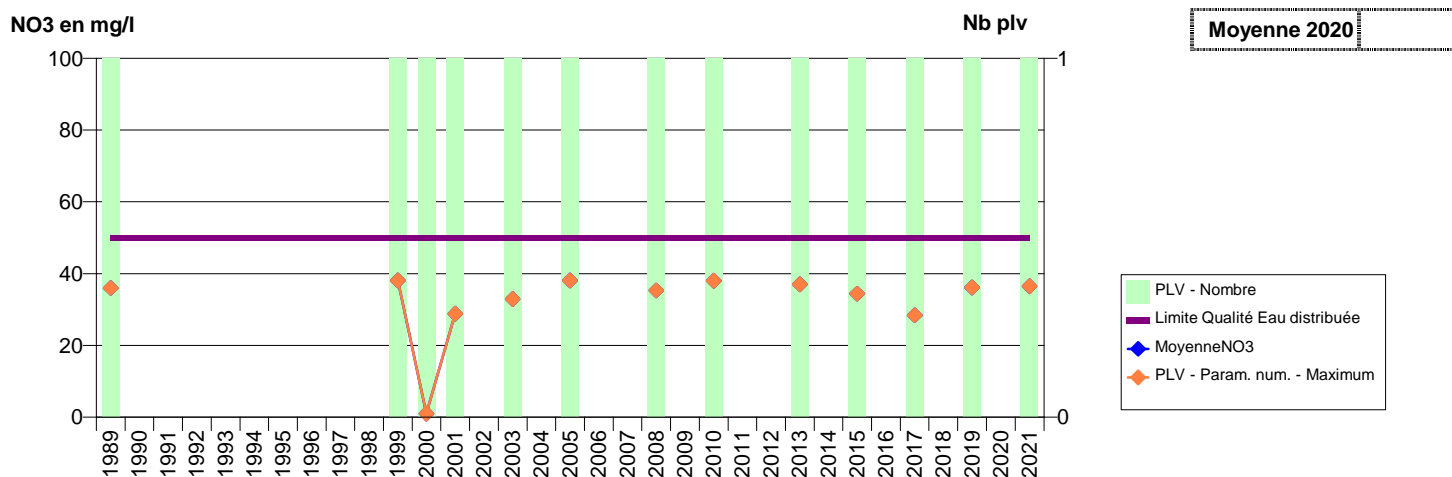

027 -BOURTH- 000237-02151X0004- SEPASE -CRAPEAUTEL

027 -BRETEUIL - 000203-01797X0074- SEPASE -LES BARRIERES ROUGES

027 -BRETEUIL - 001434-01796X0047- SEPASE -LE PONT THIBOULT 2

027 -BRIONNE- 000048-01228X0001- VALLEE DE LA RISLE -SOURCE DES FONTAINES

027 -BROGLIE- 000112-01486X0002- LIEUVIN PAYS D'OUCHE -LE CHATEAU DE GUENET

027 -BROSVILLE- 000135-01501X0020- EVREUX NORD -LA NEUVE RUE PUIITS

027 -BROSVILLE- 000138-01501X0057- EVREUX NORD -LA NEUVE RUE FORAGE