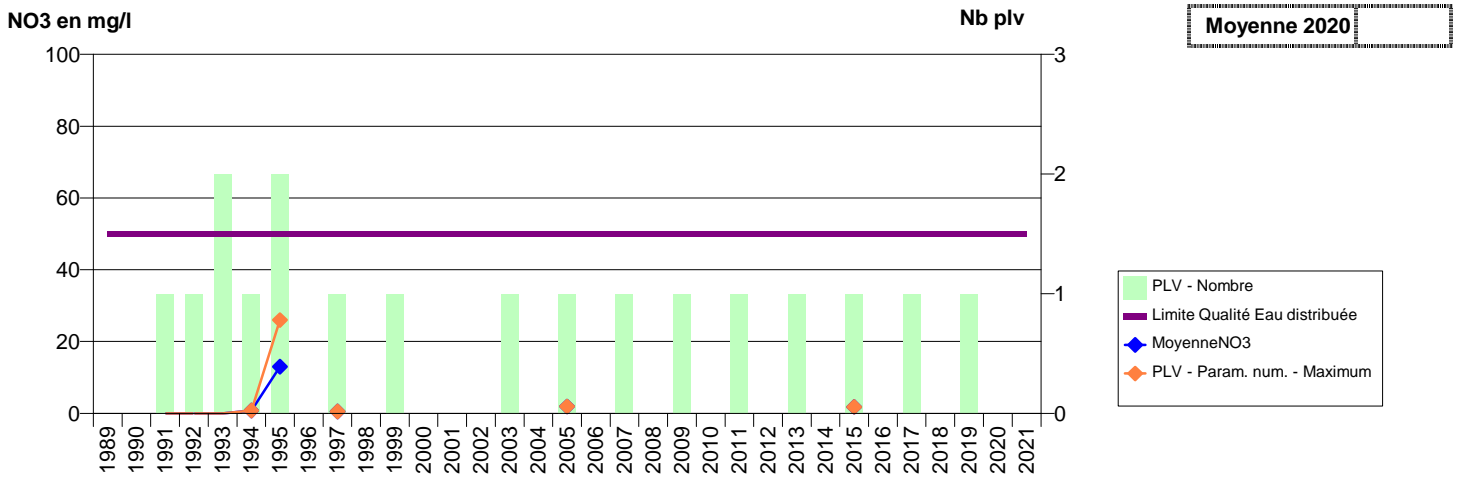

027 -SAINT-MARCEL- 000171-01511X0190- SEINE NORMANDIE AGGLOMERATION -GREGOIRE F2 ALBIEN