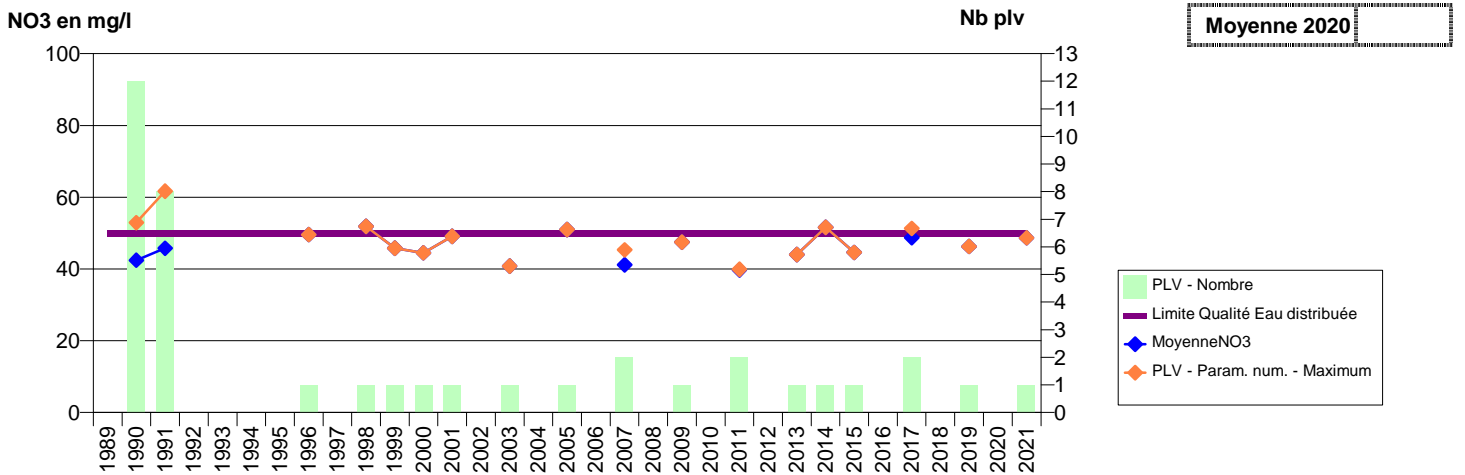

027 - VERNEUIL D'AVRE ET D'ITON- 000244-02153X0026- VERNEUIL EST -GONORD