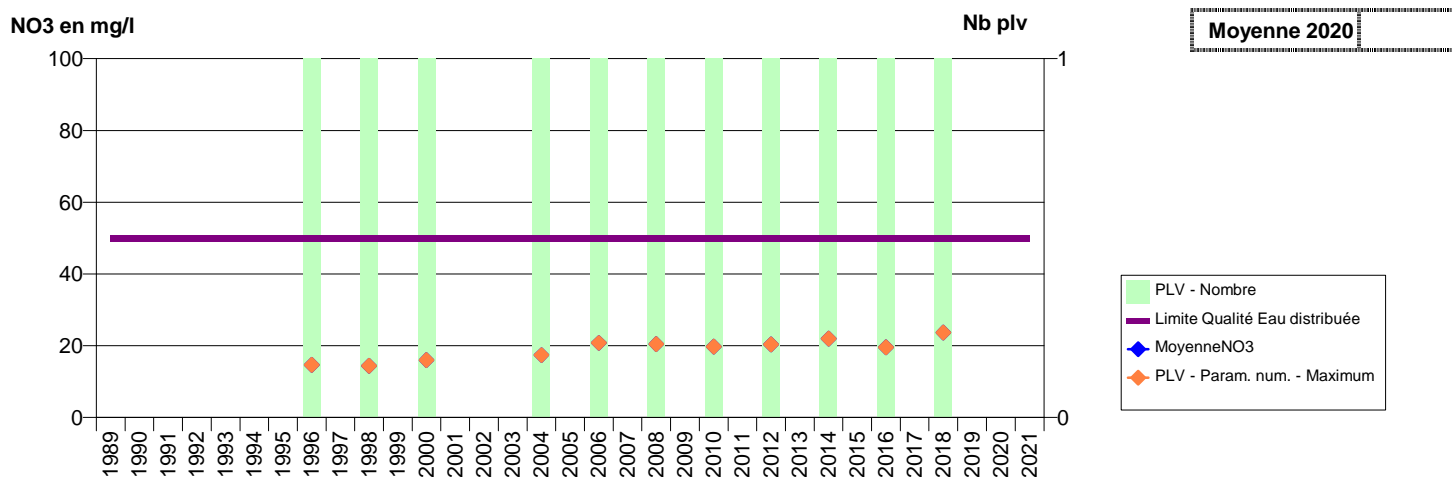

027 -FRENEUSE-SUR-RISLE- 000041-01224X0024- LIEUVIN EST -LE MONT GANNEL