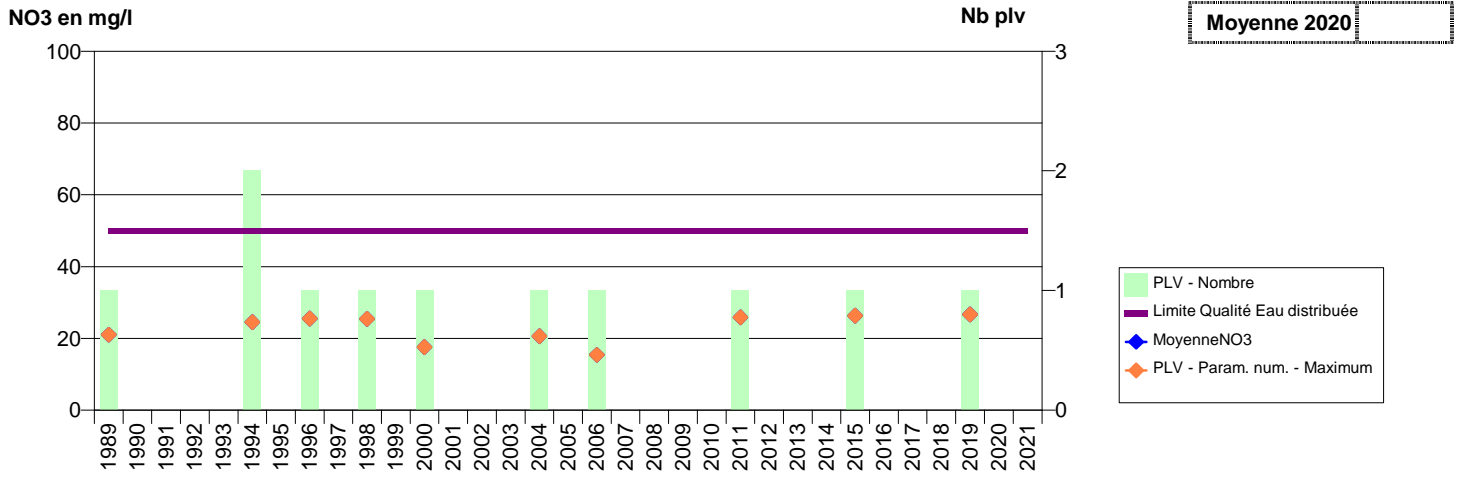

027 - TERRES DE BORD- 000059-01241X0164- AGGLO SEINE EURE -LES CAILLOUX