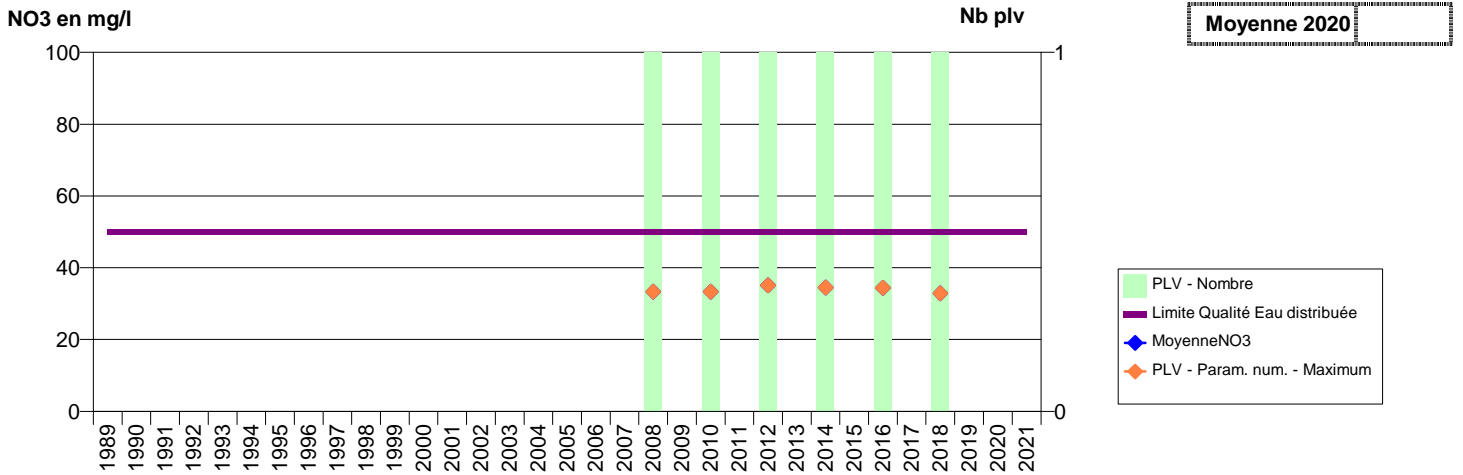

027 -MENILLES- 001281-01507X0035- SEINE NORMANDIE AGGLOMERATION -LE GORD F3