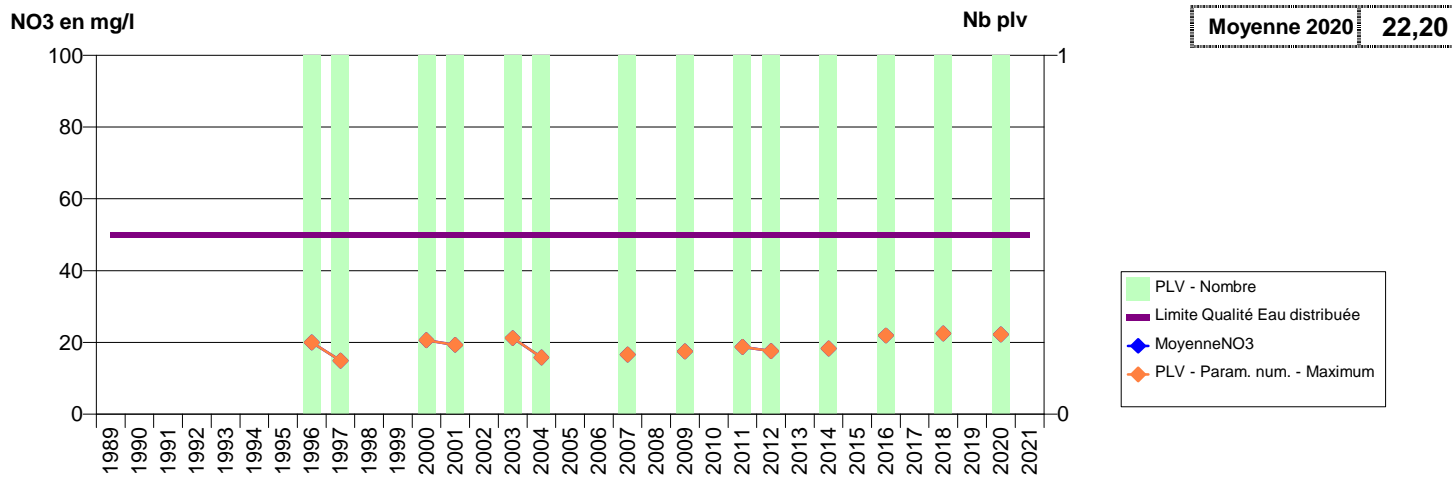

027 -VERNON- 000160-01511X0006- SEINE NORMANDIE AGGLOMERATION -LES PRES DE VERNONNET - STADE 2