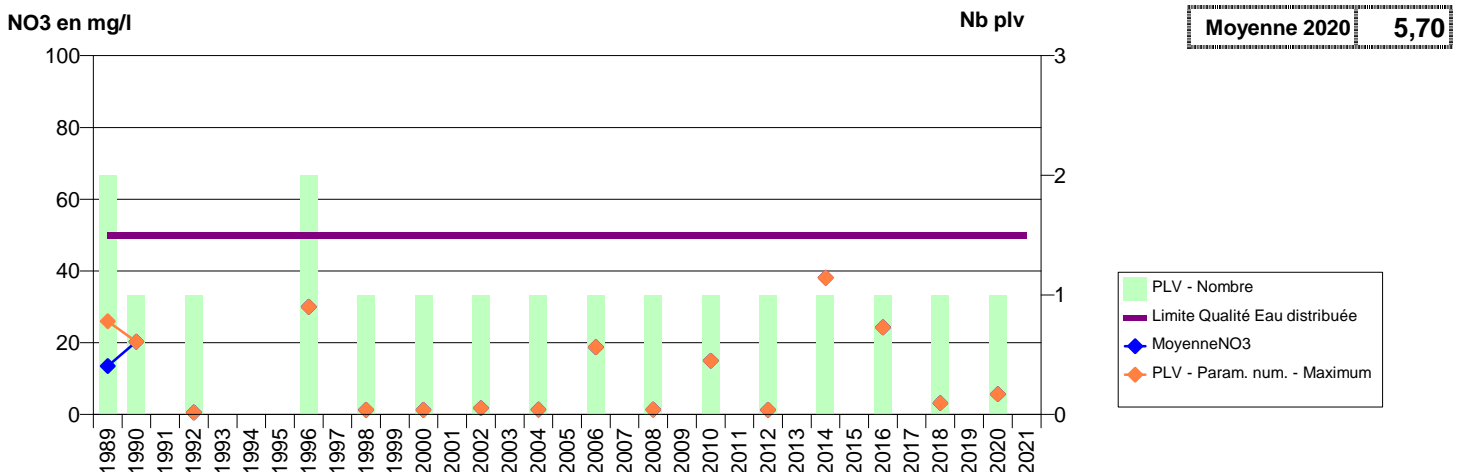

027 -VIEILLE-LYRE (LA)- 000188-01791X0001- REGION RISLOISE ET RUGLOISE -LES HOUSSIERES