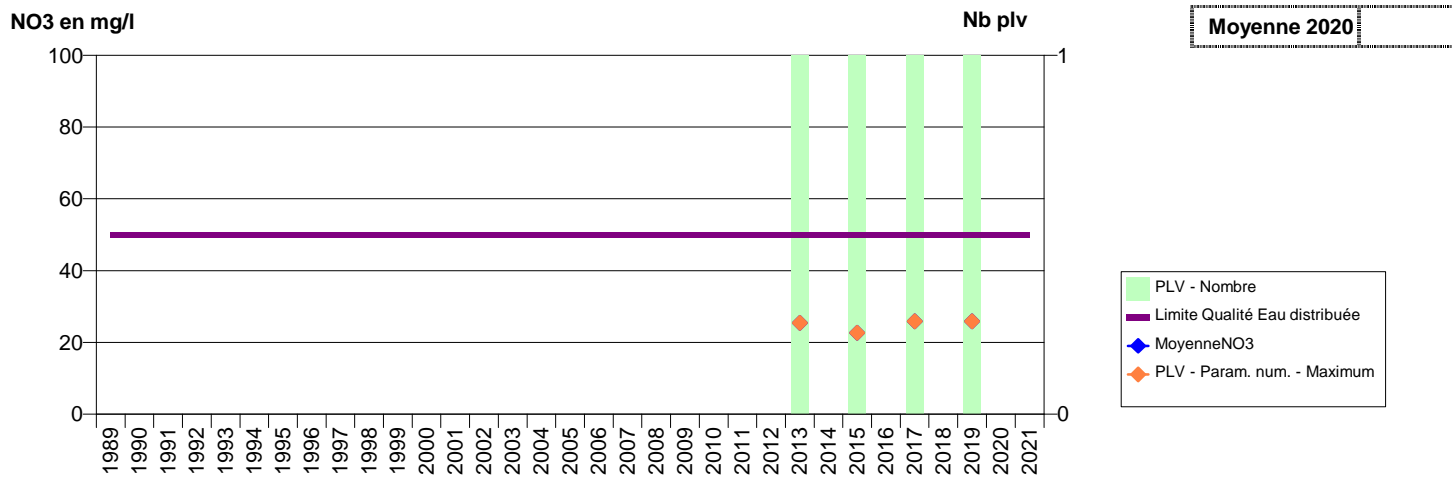

027 -ARNIERES-SUR-ITON- 001230-01498X0062- EVREUX PORTES DE NORMANDIE -COTEAUX ITON F15