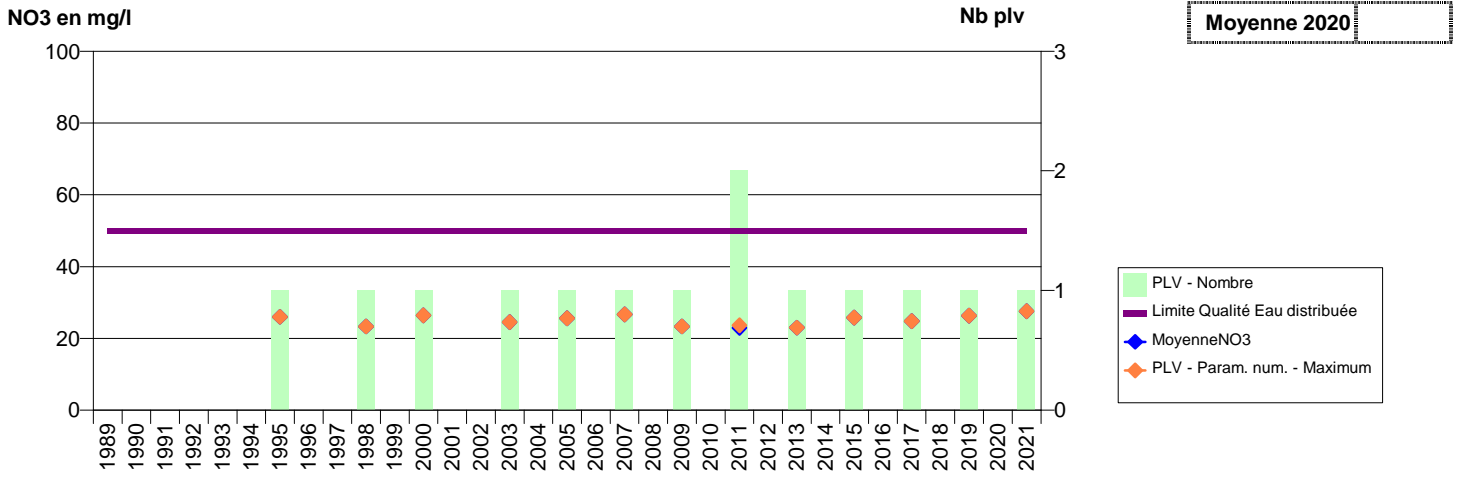

027 -HARQUENCY- 000092-01251X0084- VEXIN NORMAND -LA PELLE A FOUR