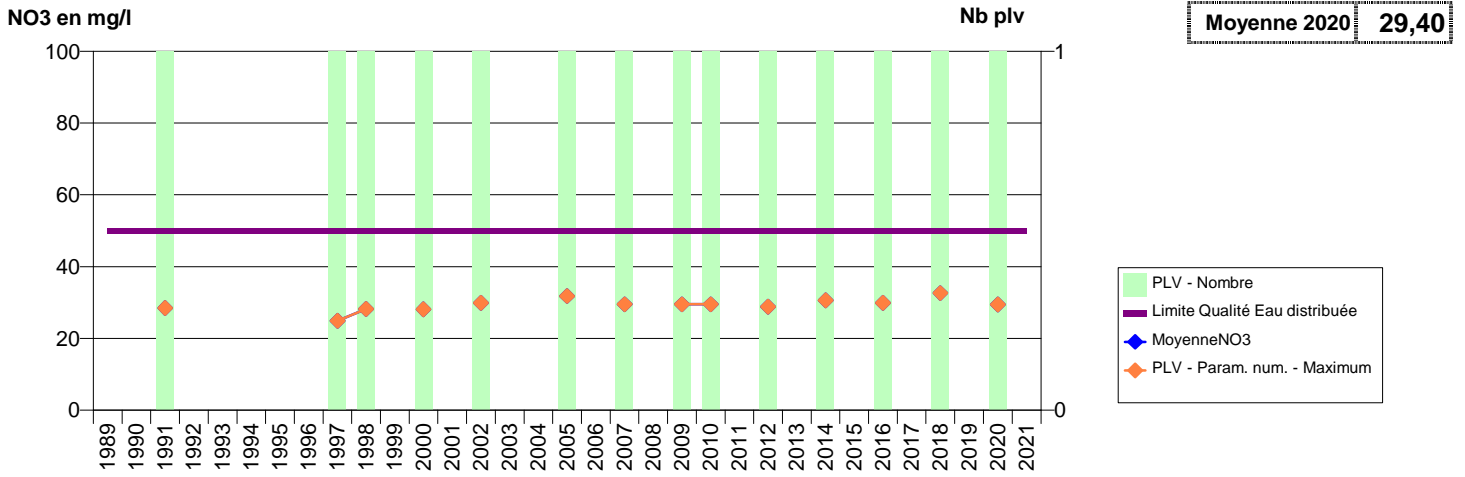

027 -IVRY-LA-BATAILLE- 000234-01811X2032- SIAEVE (VALLEE D'EURE) -LES FONTAINES