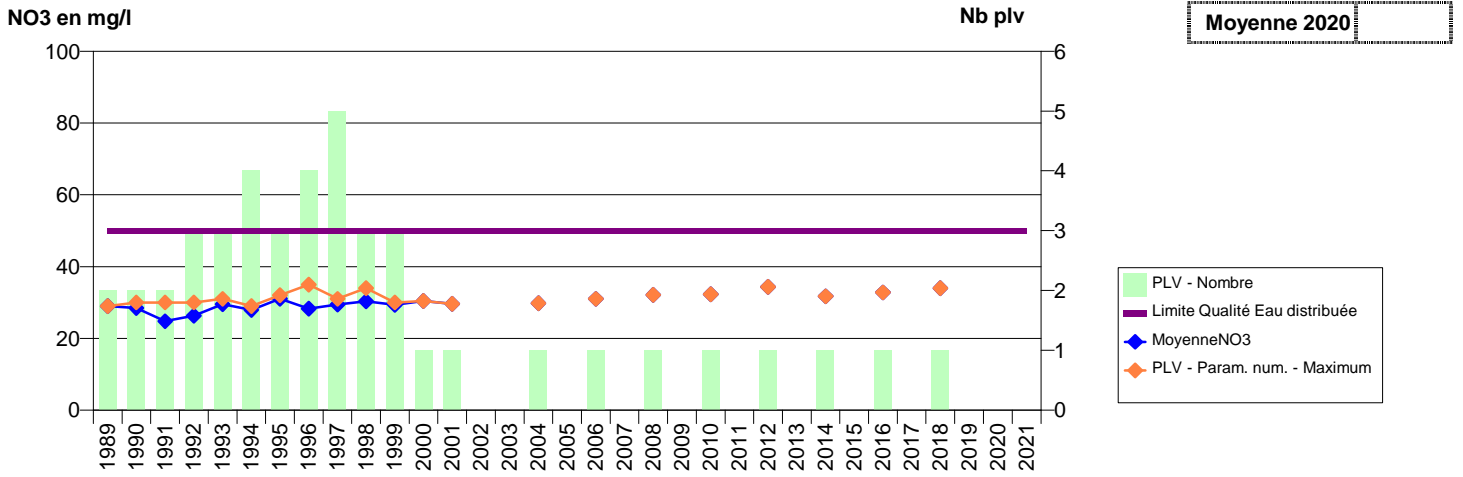

027 -BOISSET-LES-PREVANCHES- 000152-01507X0002- SEINE NORMANDIE AGGLOMERATION -VALLON FROID