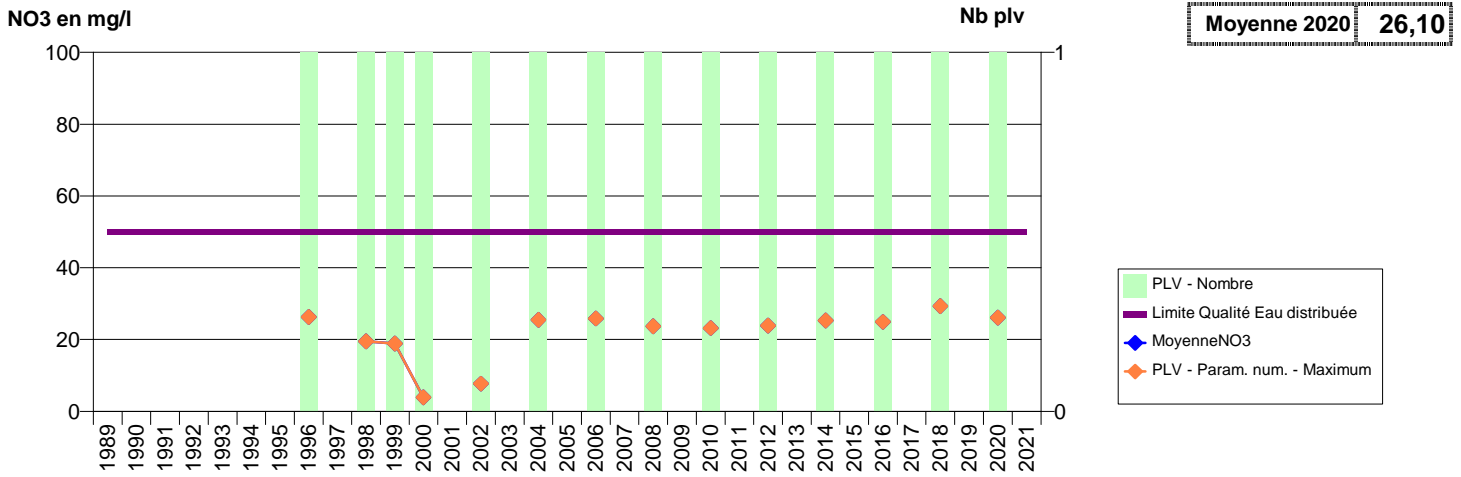

027 -FONTAINE-L'ABBE- 000109-01484X0021- CHARENTONNE -LA SERINIERE