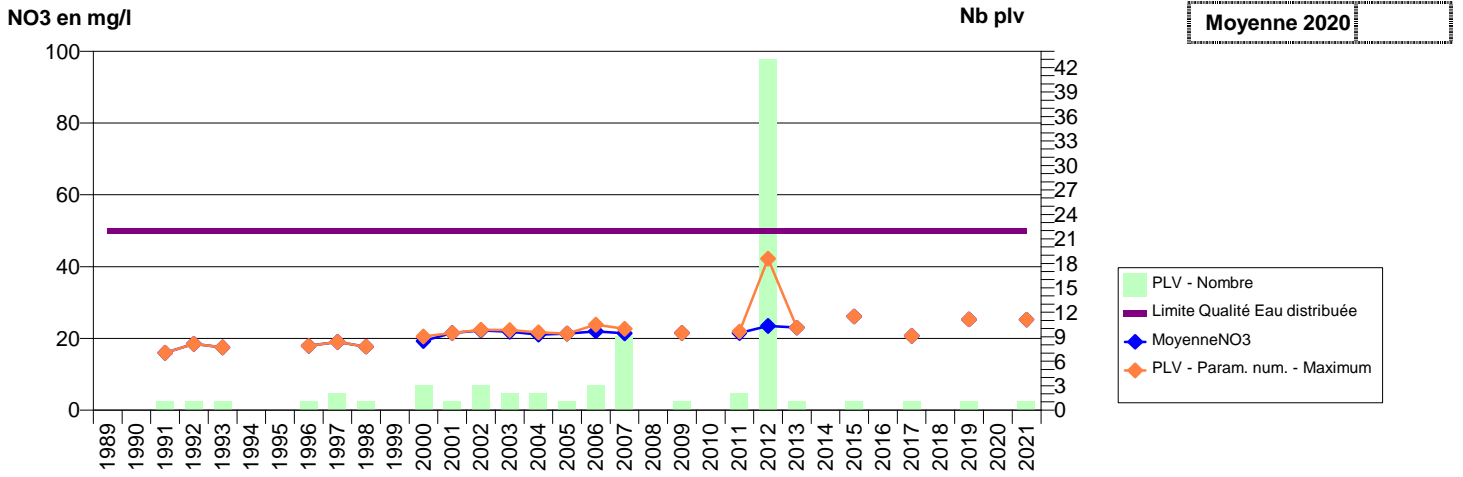

027 -BOURTH- 000237-02151X0004- SEPASE -CRAPEAUTEL

027 -BRETEUIL - 000203-01797X0074- SEPASE -LES BARRIERES ROUGES

027 -BRETEUIL - 001434-01796X0047- SEPASE -LE PONT THIBOULT 2

027 -BRIONNE- 000048-01228X0001- VALLEE DE LA RISLE -SOURCE DES FONTAINES