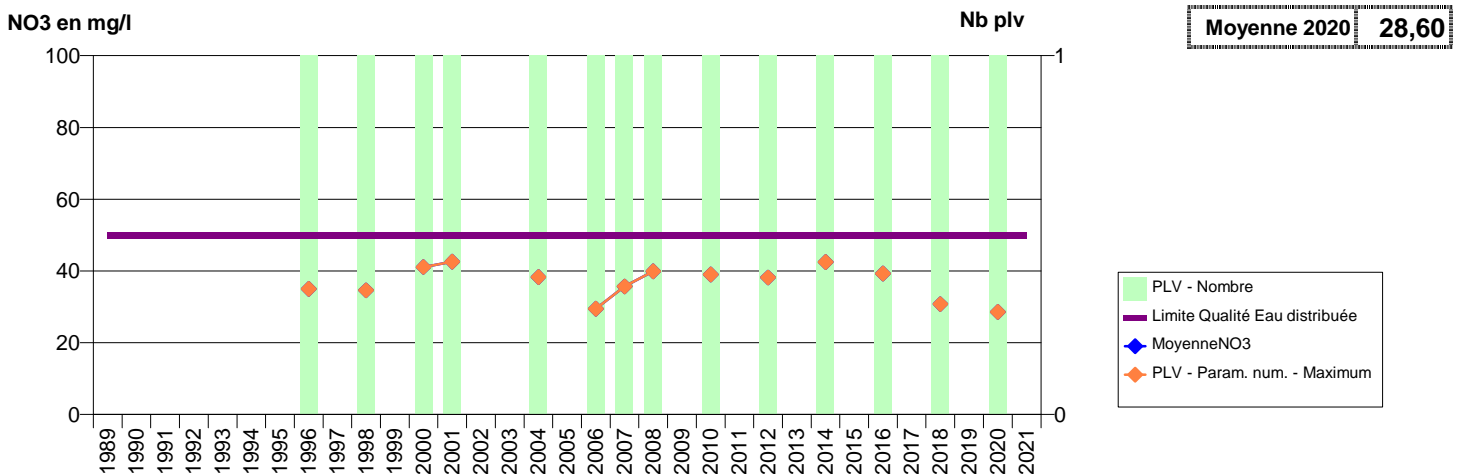

027 -ETREPAGNY- 000094-01253X0082- VEXIN NORMAND -LONGCHAMPS