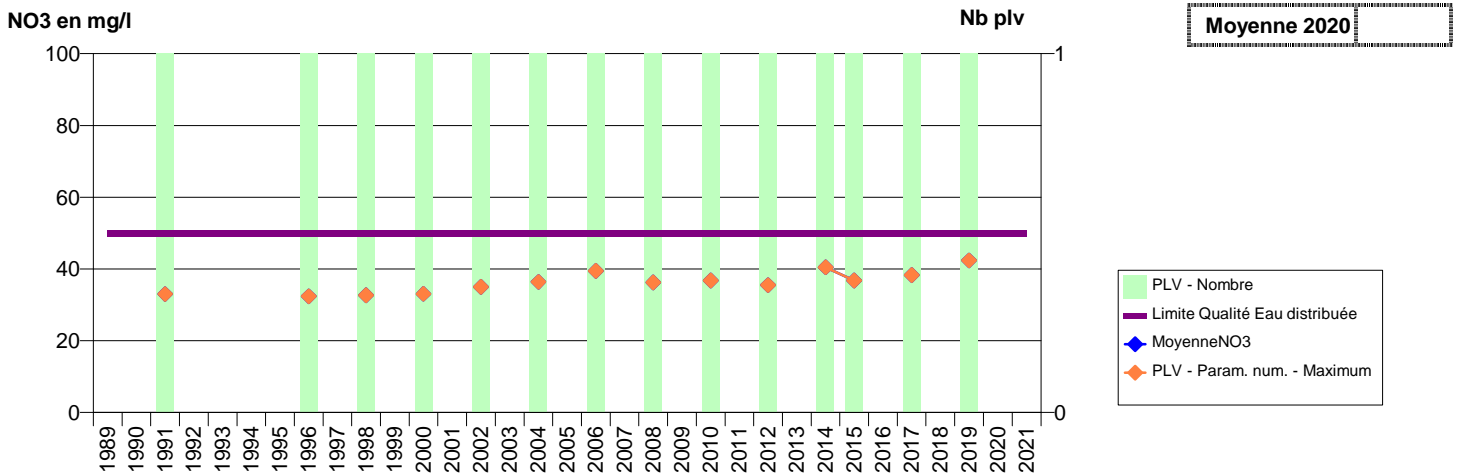

027 -BOSROBERT- 000053-01235X0002- SERPN -LEDUC (LE BUHOT)