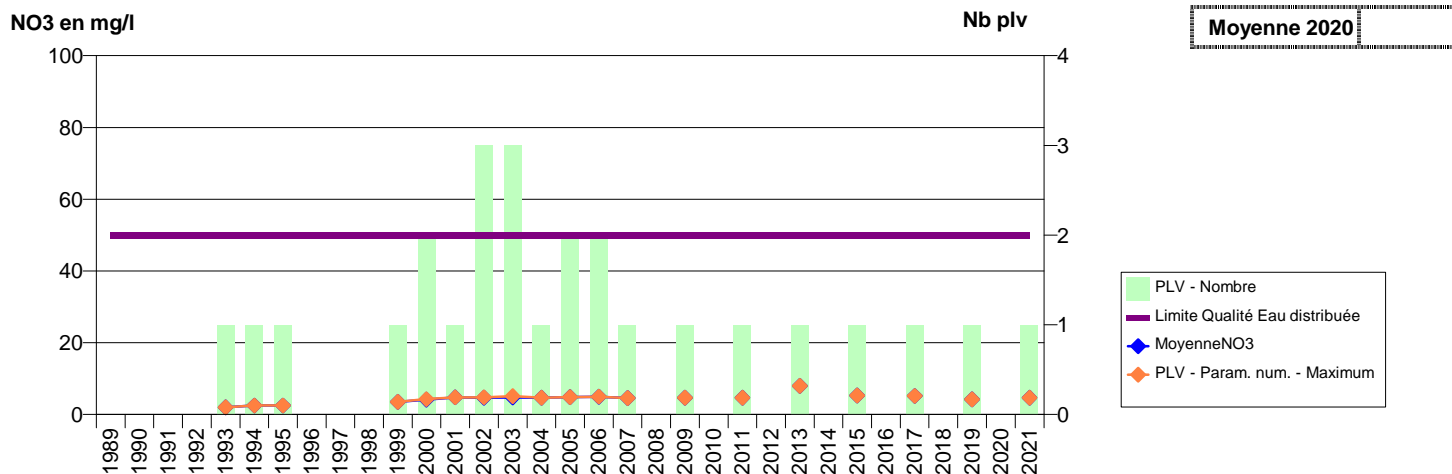

027 -TREIS-SANTS-EN-OUCHÉ- 001100-01483X0064- CHARENTONNE -LE BOIS PALAIS S3