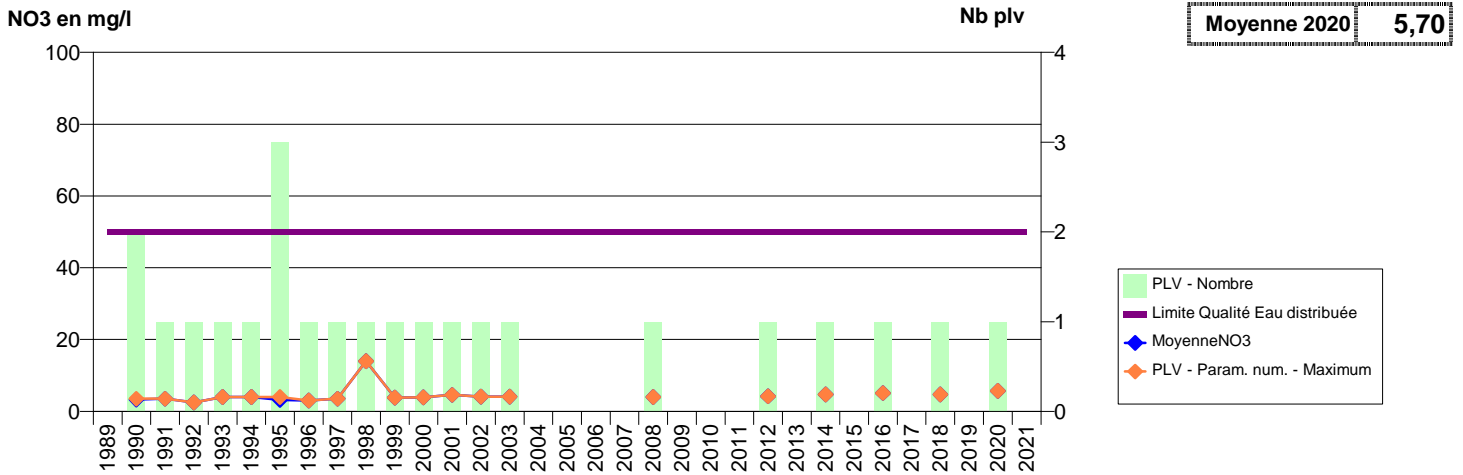

027 -SAINT-GEORGES-DU-VIEVRE- 000037-01223X0019- LIEUVIN EST -PUITS DE SAINT GEORGES