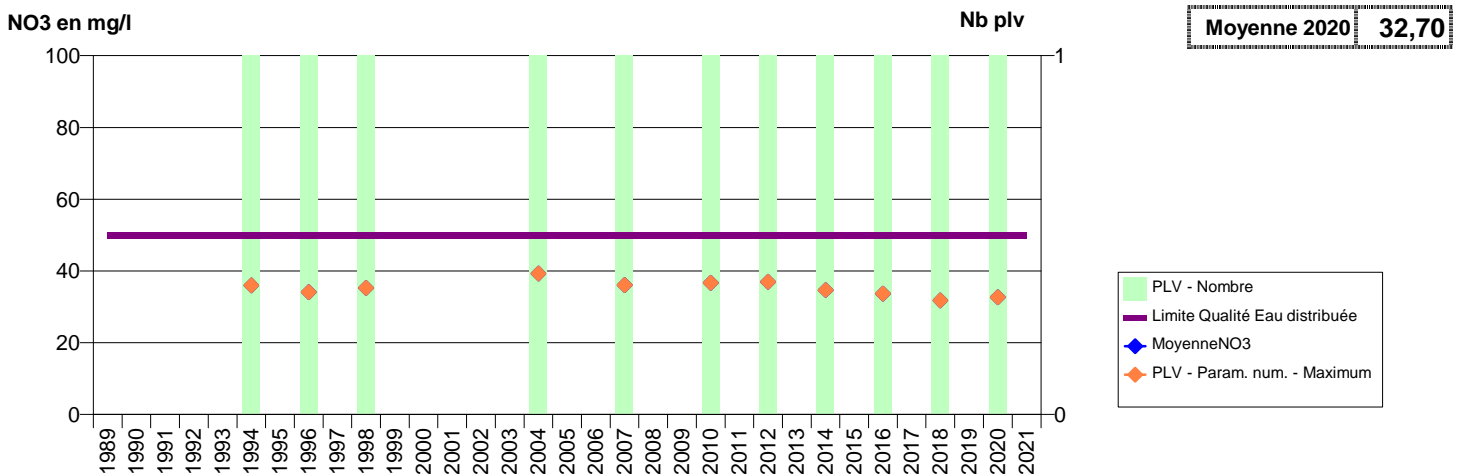

027 -BROSVILLE- 000135-01501X0020- EVREUX NORD -LA NEUVE RUE PUIITS