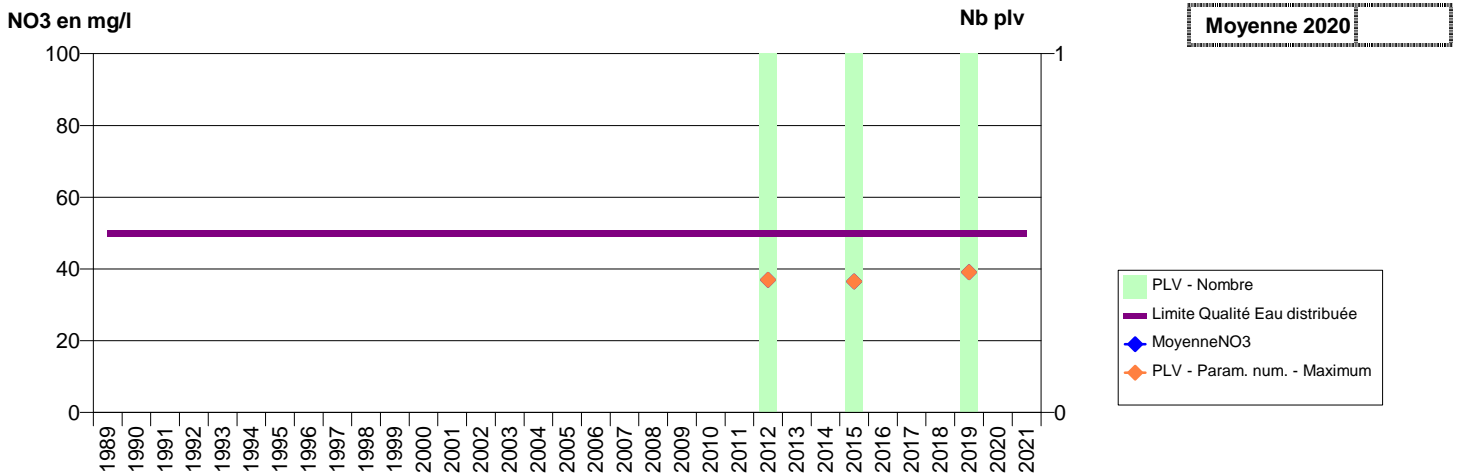

027 -EVREUX- 001231-01505X0122- EVREUX PORTES DE NORMANDIE -QUEUE D'HIRONDELLE F12.2