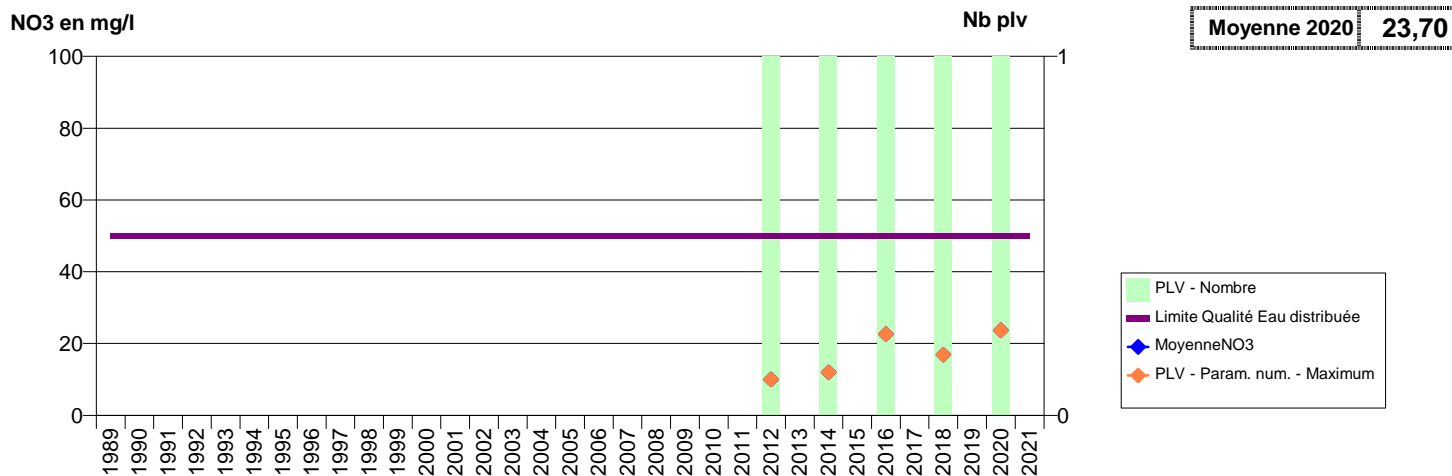

027 -ARNIERES-SUR-ITON- 001232-01498X0063- EVREUX PORTES DE NORMANDIE -COTEAUX ITON F16