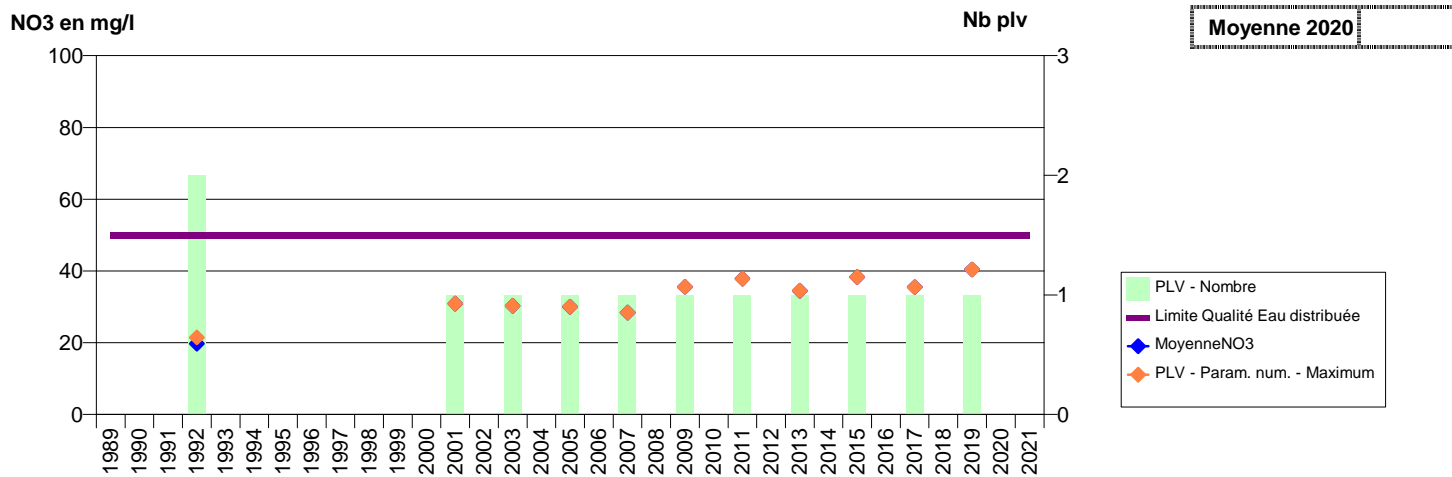

027 -NEAUFLES-AUVERGNY- 000199-01795X0022- REGION RISLOISE ET RUGLOISE -LES MOLLENTS (400)