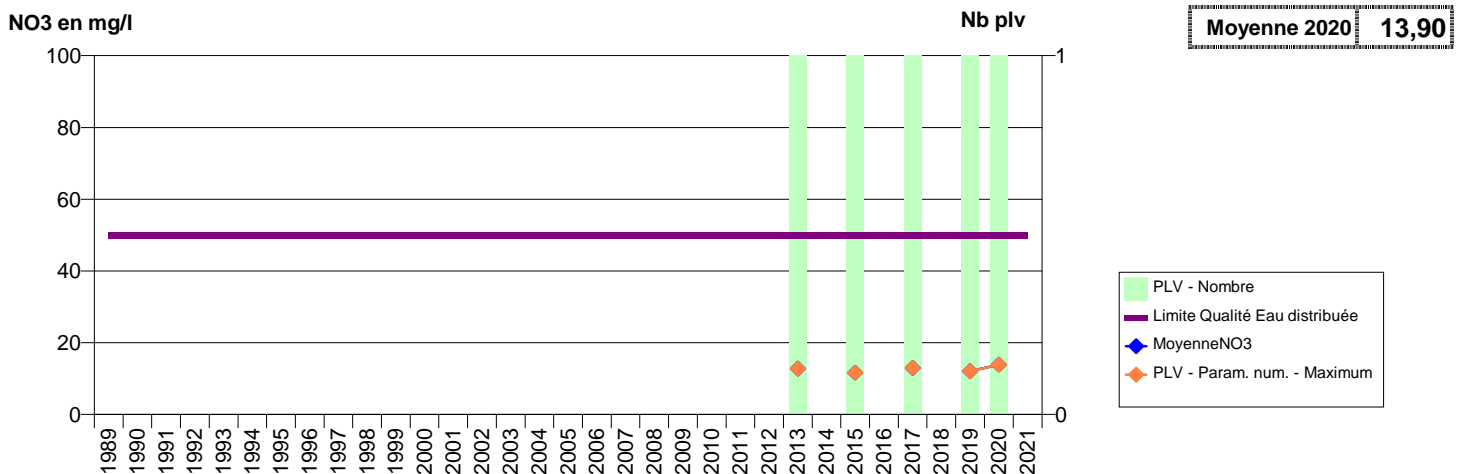

027 - LISORS- 001243-01015X0077- VEXIN NORMAND -MORTEMER F4