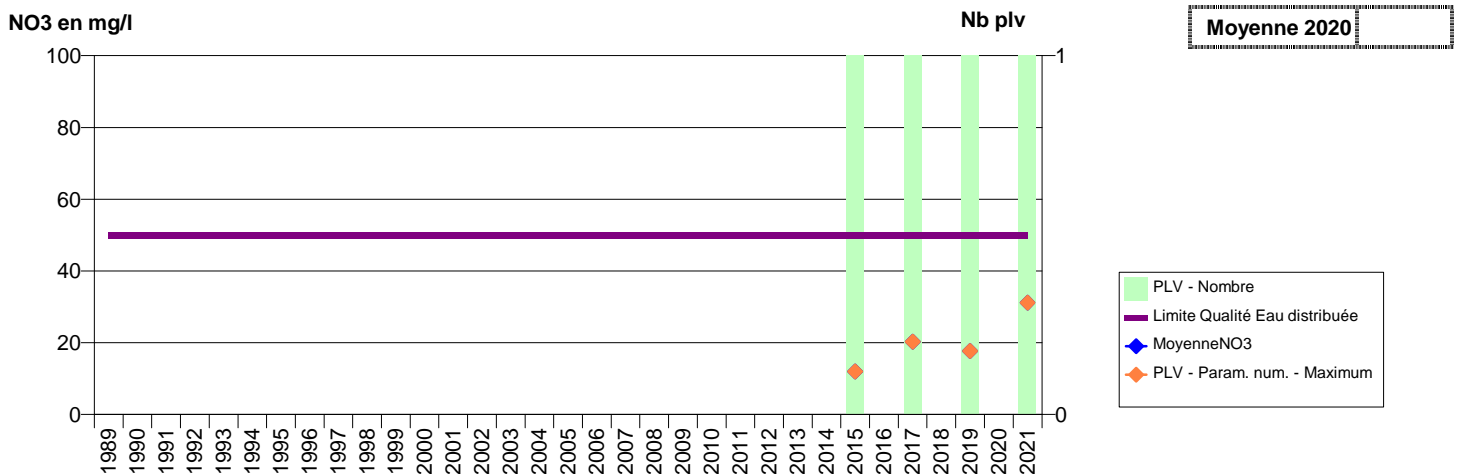

027 -MESNIL-SUR-L'ESTREE- 003019-02163X2014- PAQUETTERIE -LE PRES DES FORGES FE1