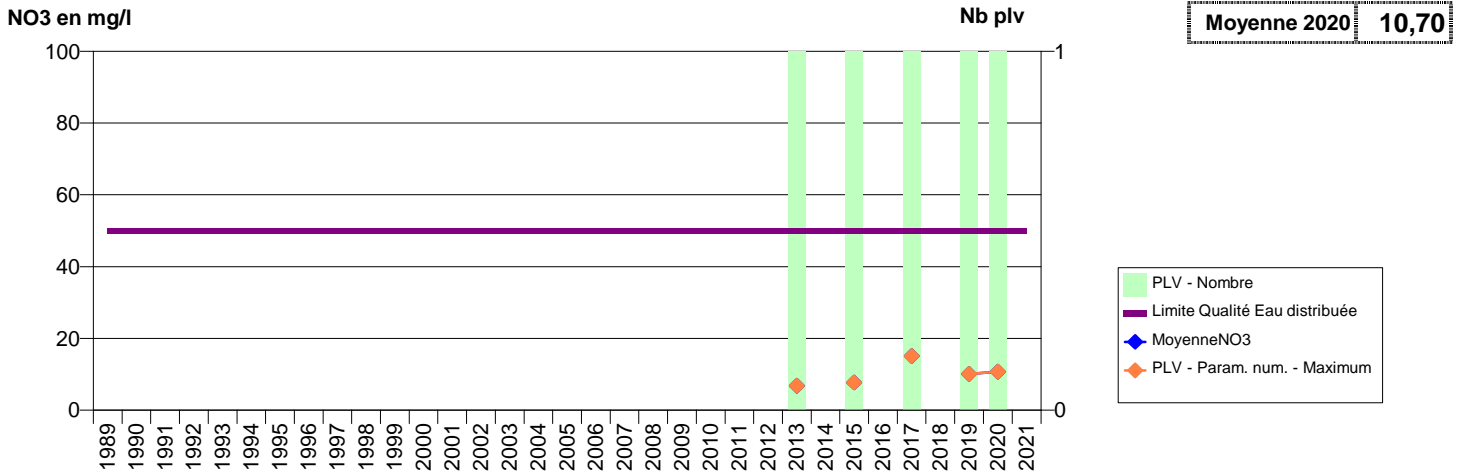

027 -PORT-MORT- 001522-01248X0431- AGGLO SEINE EURE -BOIS DE CATIGNOLLE F1