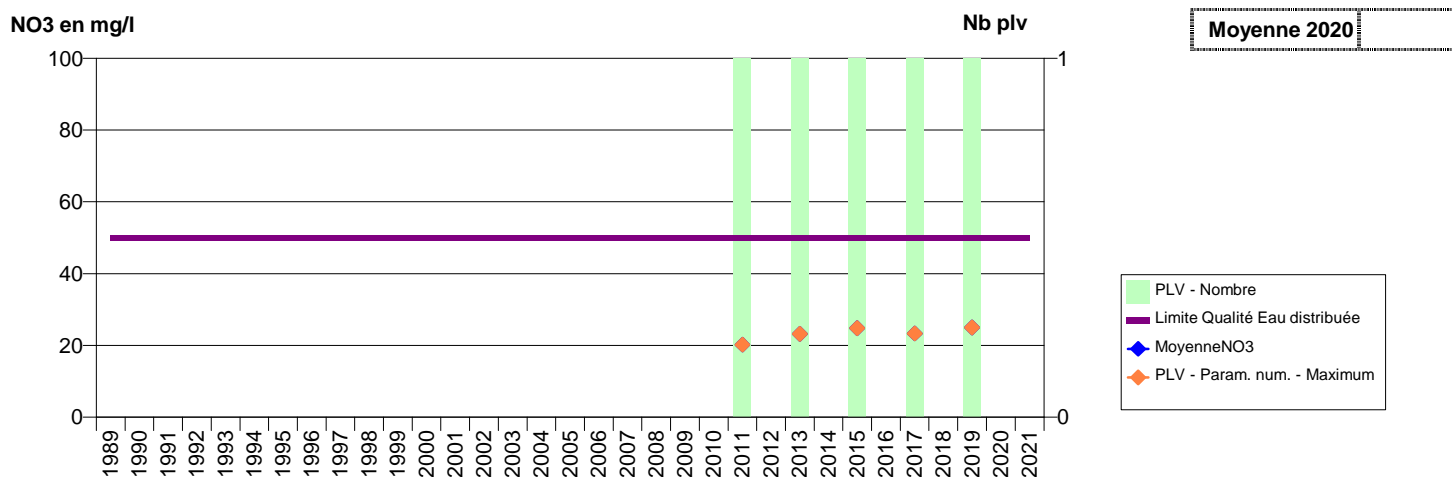

027 - BAILLEUL-LA-VALLEE- 001203-01225X0069- LIEUVIN SUD -BAILLEUL FORAGE