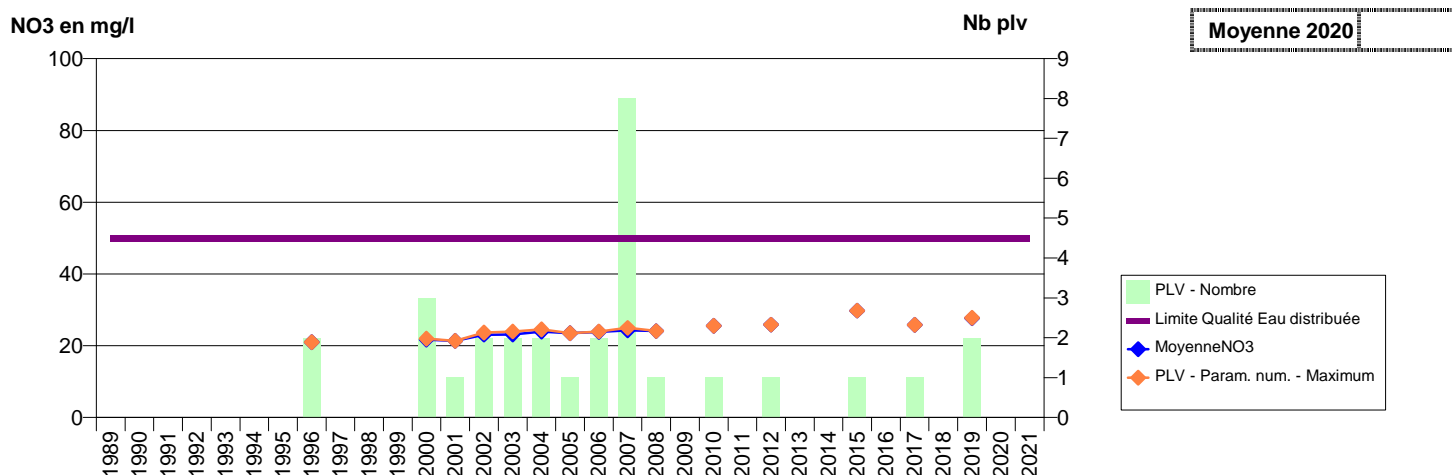

027 -MONTFORT-SUR-RISLE- 000039-01224X0003- SERPN -LE DOULT CLAIREAU (SERPN)