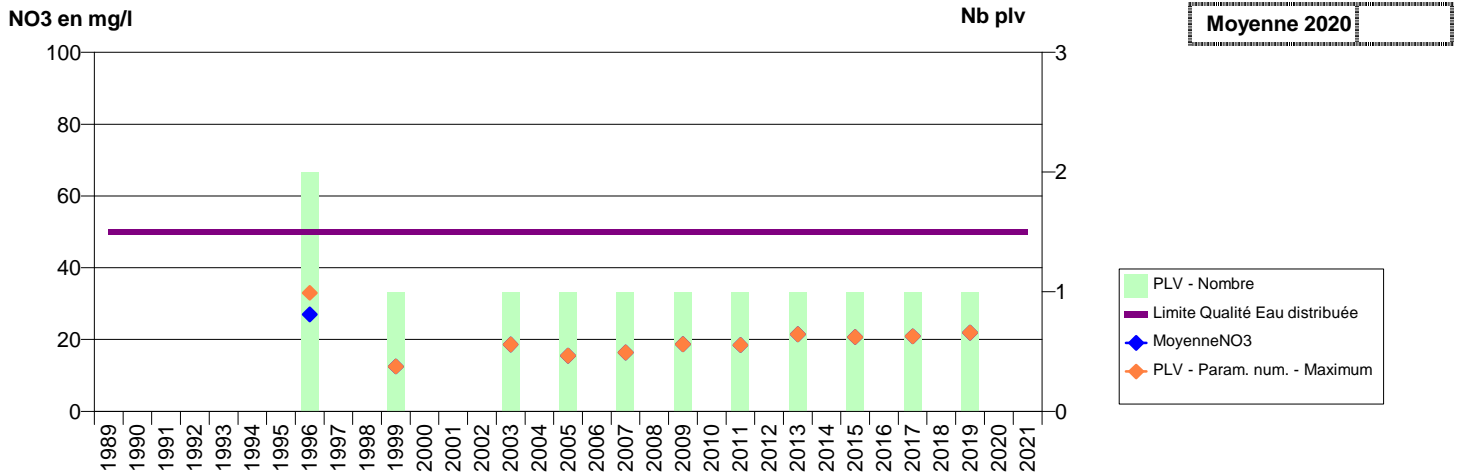

027 - TERRES DE BORD- 000852-01241X0355- AGGLO SEINE EURE -LES ROUQUIS