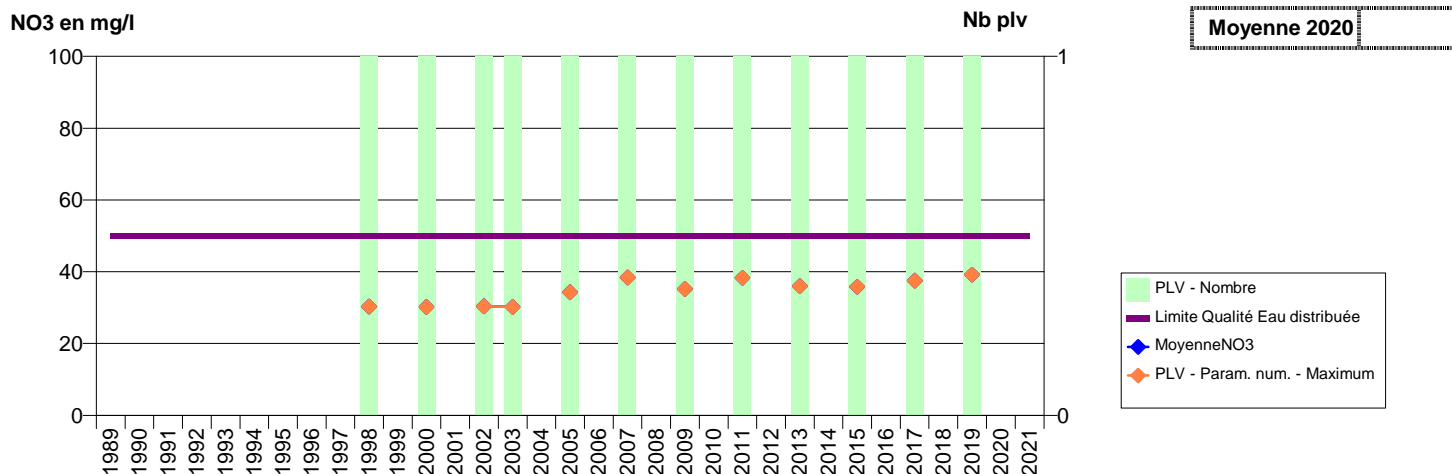

027 -ARNIERES-SUR-ITON- 001236-01498X0064- EVREUX PORTES DE NORMANDIE -COTEAUX ITON F9

027 -ARNIERES-SUR-ITON- 001497-01505X0127- EVREUX PORTES DE NORMANDIE -VALLEE ITON F8.1

027 -ARNIERES-SUR-ITON- 001499-01505X0128- EVREUX PORTES DE NORMANDIE -VALLEE ITON F8.2

027 -BAILLEUL-LA-VALLEE- 000044-01225X0064- LIEUVIN SUD -SOURCE DE BAILLEUL

027 - BAILLEUL-LA-VALLEE- 001203-01225X0069- LIEUVIN SUD -BAILLEUL FORAGE

027 - BAUX-DE-BRETEUIL (LES)- 000191-01792X0015- SEPASE -LA RUE DU BOIS F2