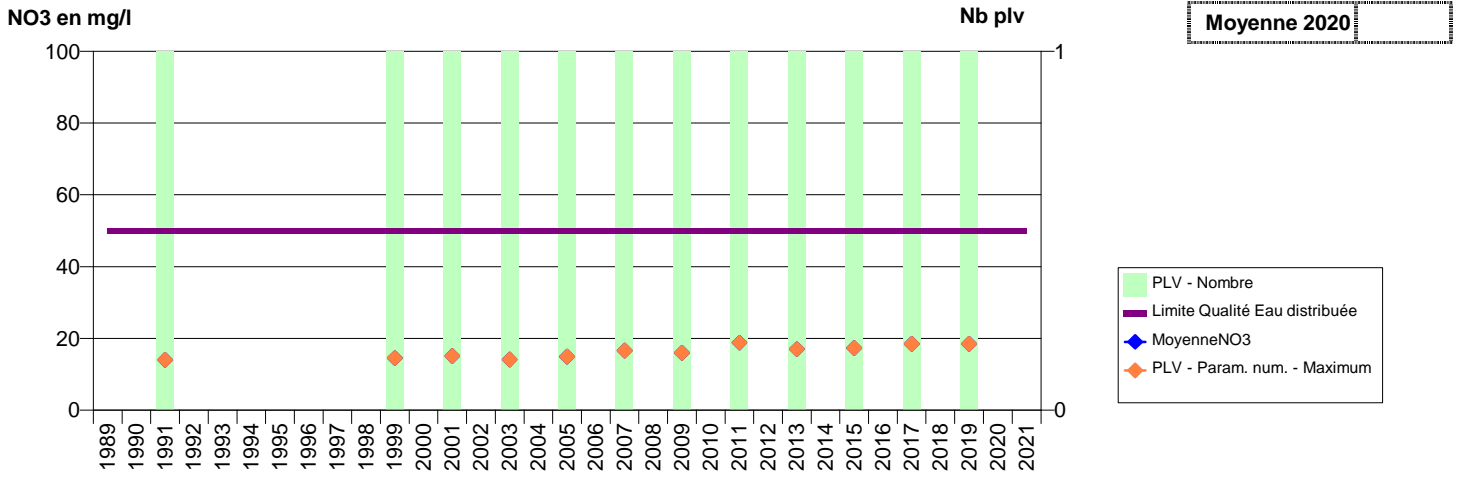

027 - SAINT-MARTIN-SAINT-FIRMIN- 000036-01223X0014- LIEUVIN EST -LA FONTAINE DANGEREUSE