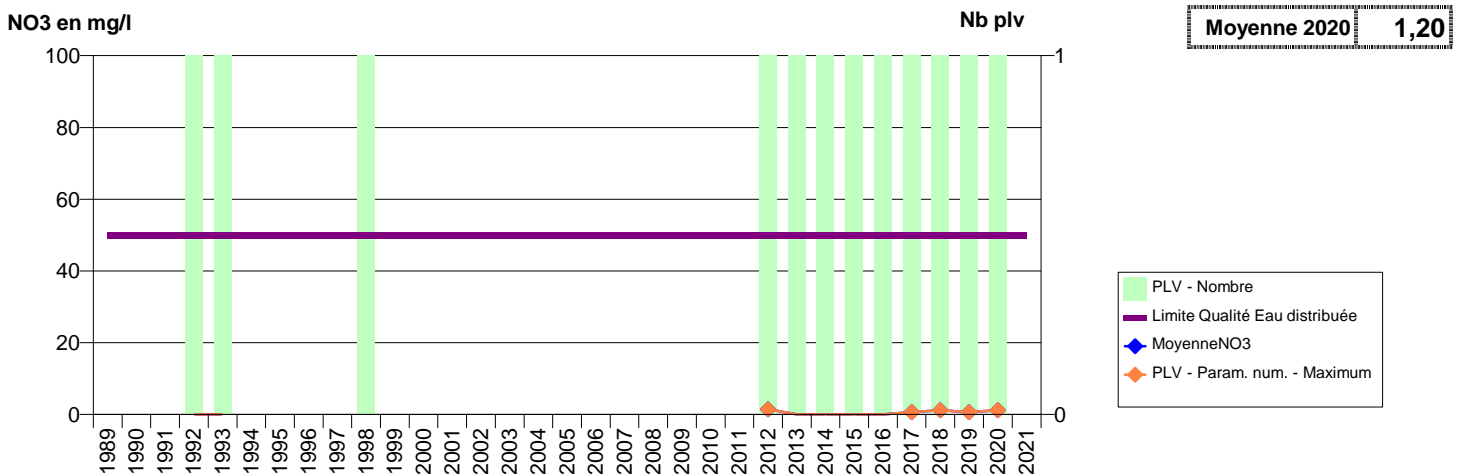

027 -VAL-DE-REUIL- 000764-01242X0523- AGGLO SEINE EURE -LES HAUTS PRES F3