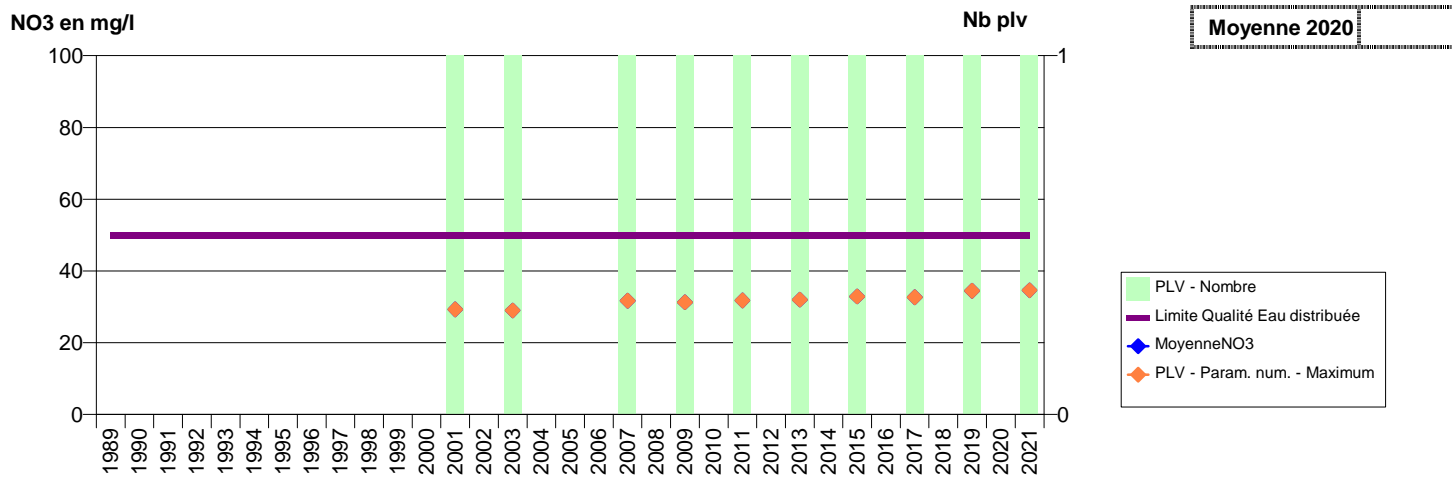

027 -PARVILLE- 000150-01505X0080- EVREUX PORTES DE NORMANDIE -VALLEE DE LA MOUCHE