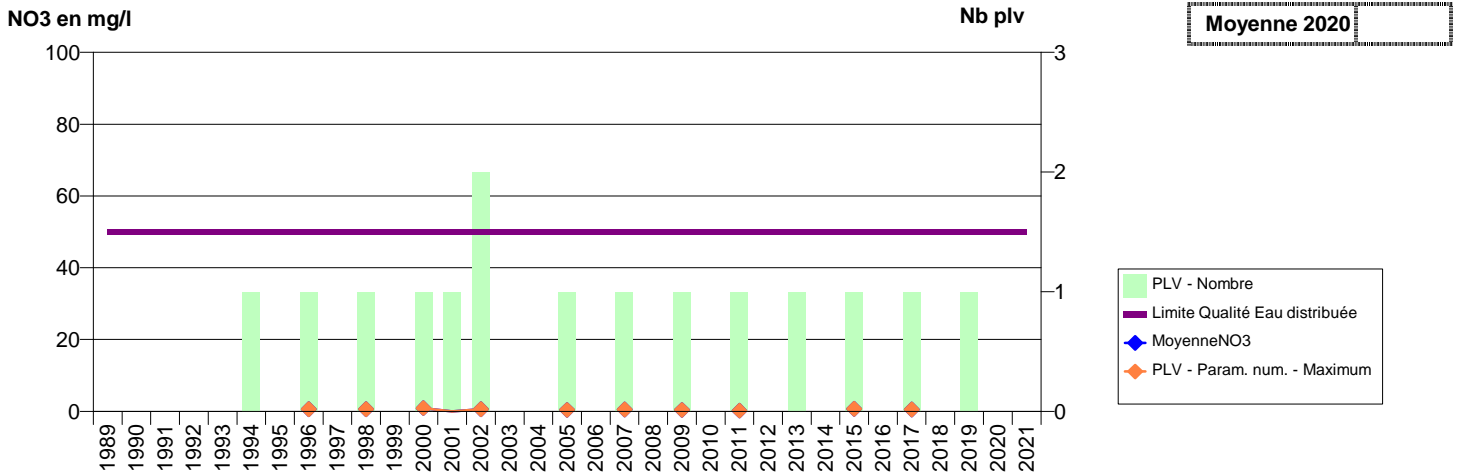

027 -PULLAY- 000238-02152X0001- CANTON S/O DE VERNEUIL -LA PANNETIERE