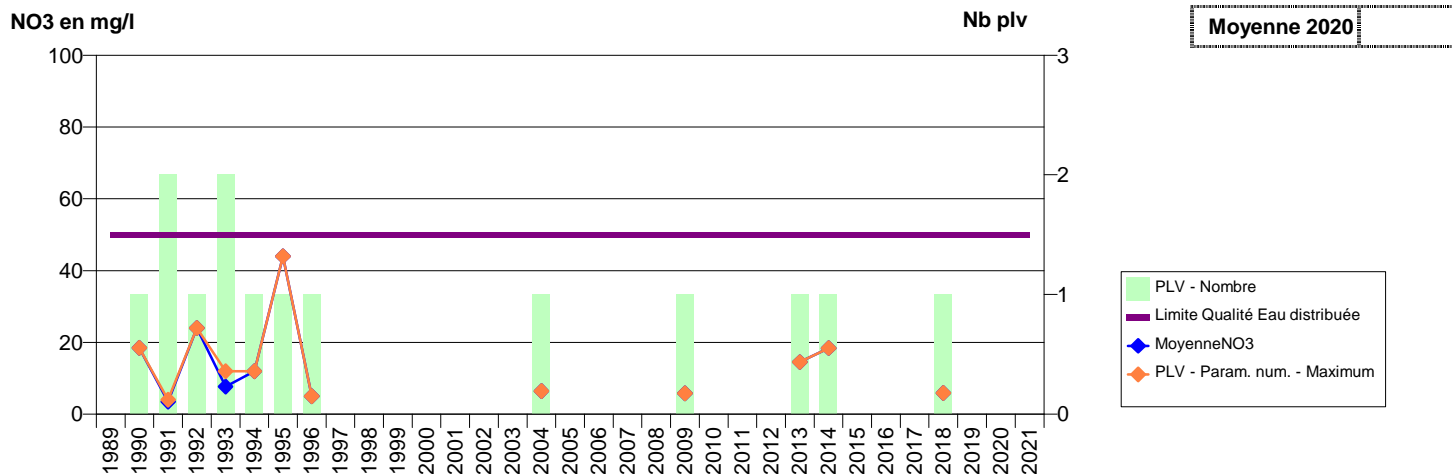

027 -CHENNEBRUN- 000247-02155X2002- CANTON S/O DE VERNEUIL -LE CALVAIRE