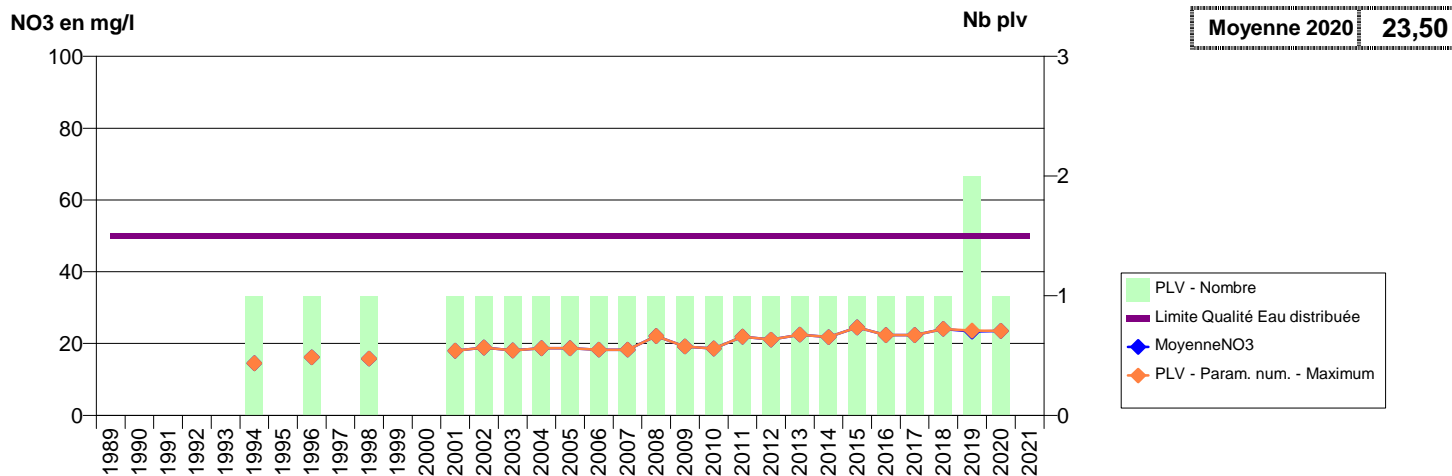

027 -FOULBEC- 000004-00985X0076- LIEUVIN NORD -COTE MACAIRE