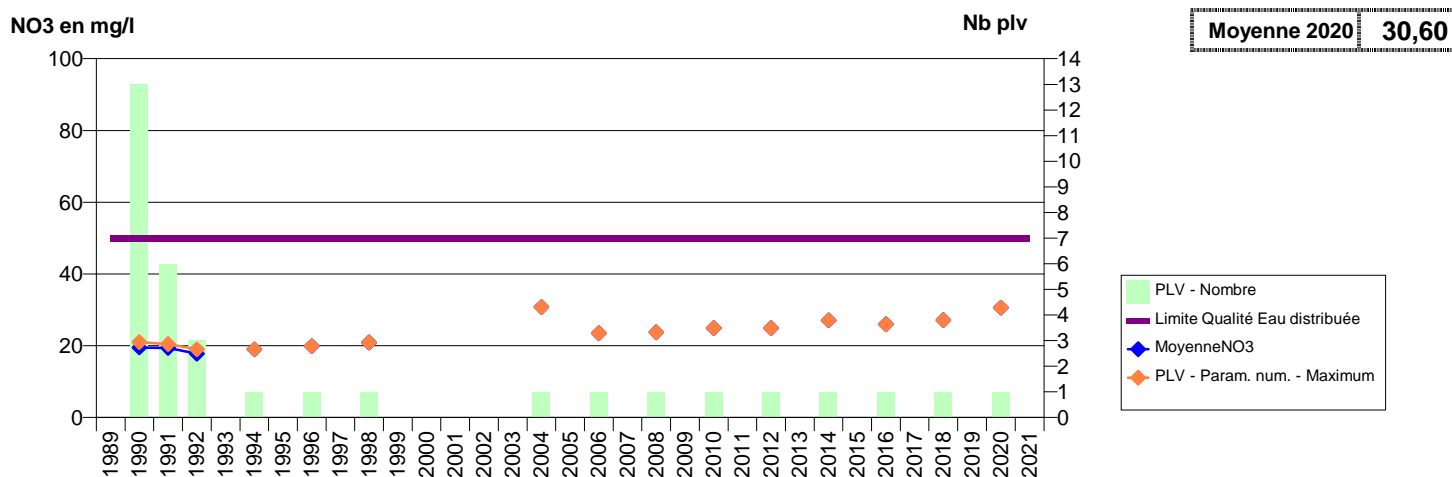

027 - PONT-AUDEMER- 000007-00986X0086- RISLE ET PLATEAUX SUD -LE PONT DE PIERRE