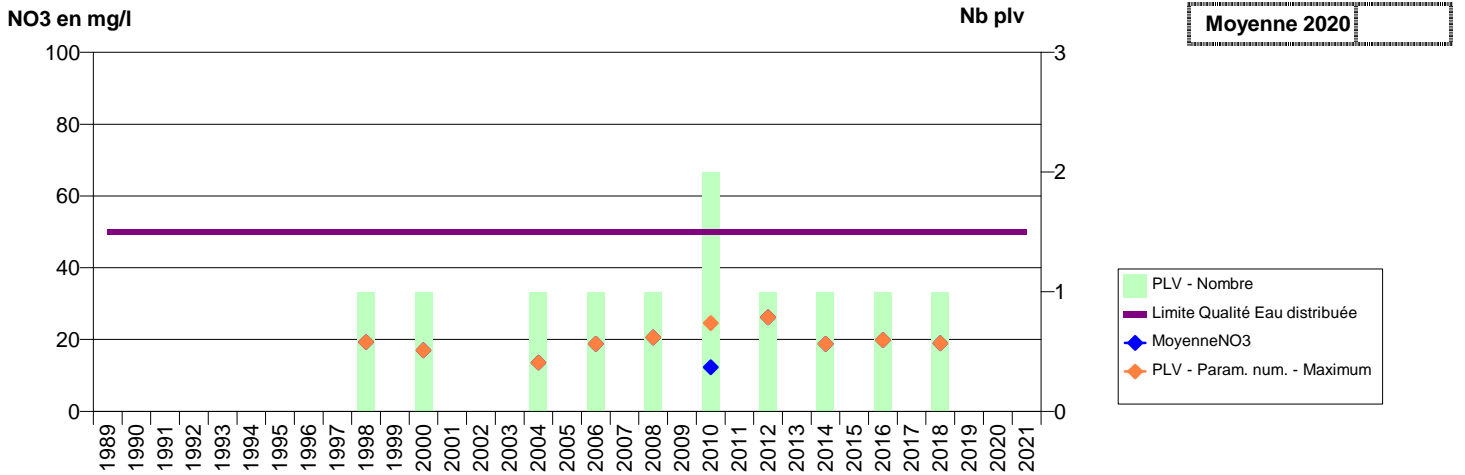

027 -ROUGEMONTIERS- 000009-00988X0011- SERPN -PORTE DE LA BRIQUE