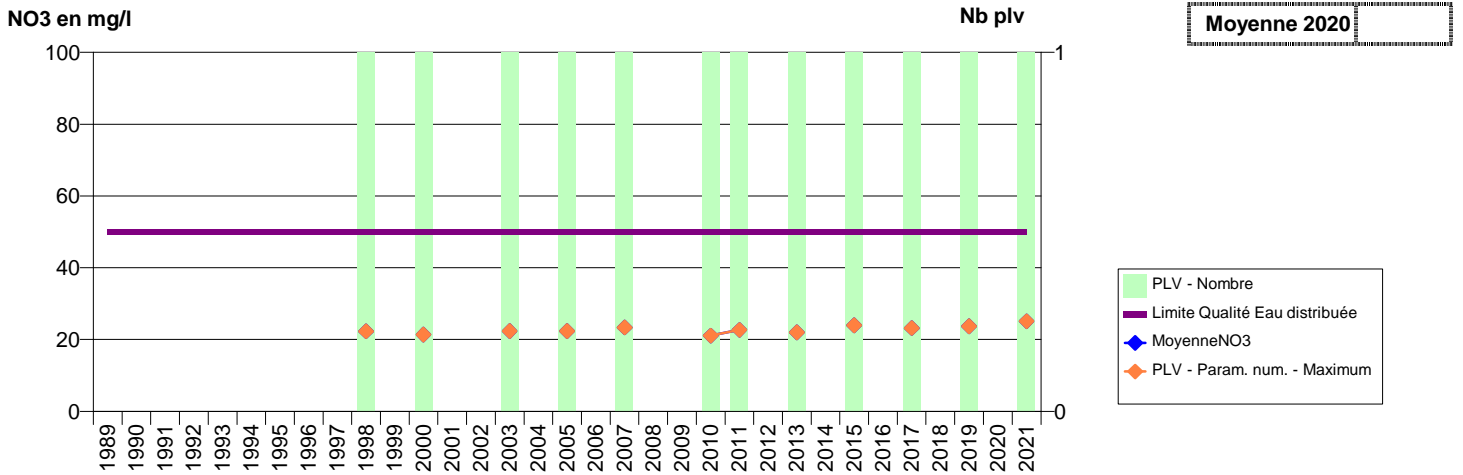

027 -ANDELYS (LES)- 000070-01244X0056- VEXIN NORMAND -STATION N 2 FORAGE 2