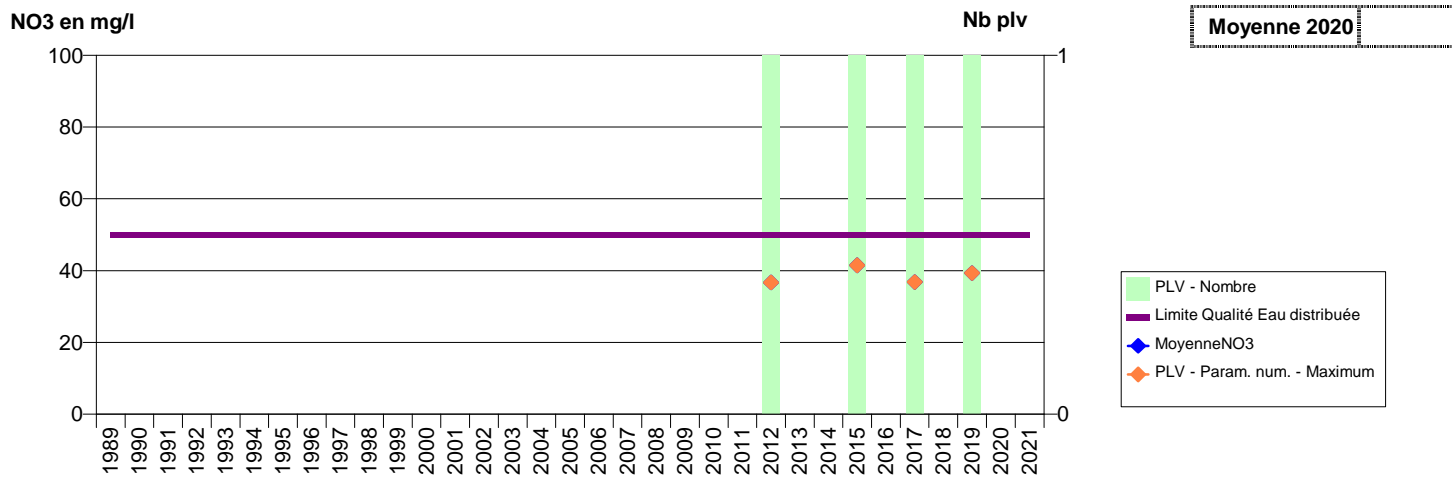

027 -EVREUX- 001283-01505X0124- EVREUX PORTES DE NORMANDIE -QUEUE D'HIRONDELLE F13.2