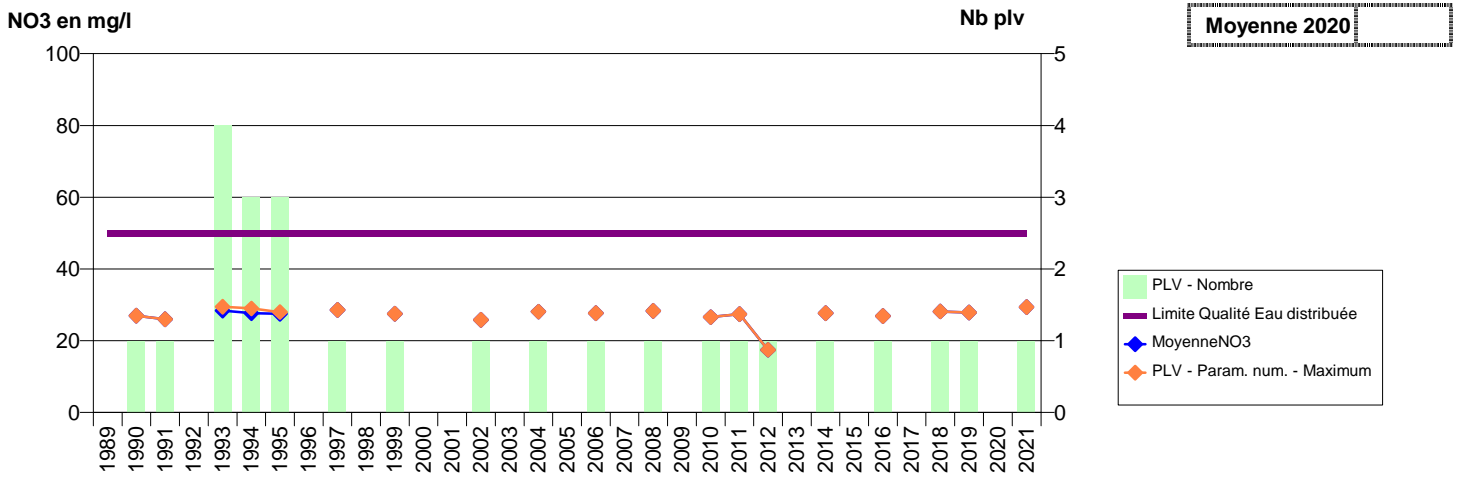

027 -FONTAINE-SOUS-JOUY- 000141-01503X0002- EVREUX PORTES DE NORMANDIE -FONTAINE F1