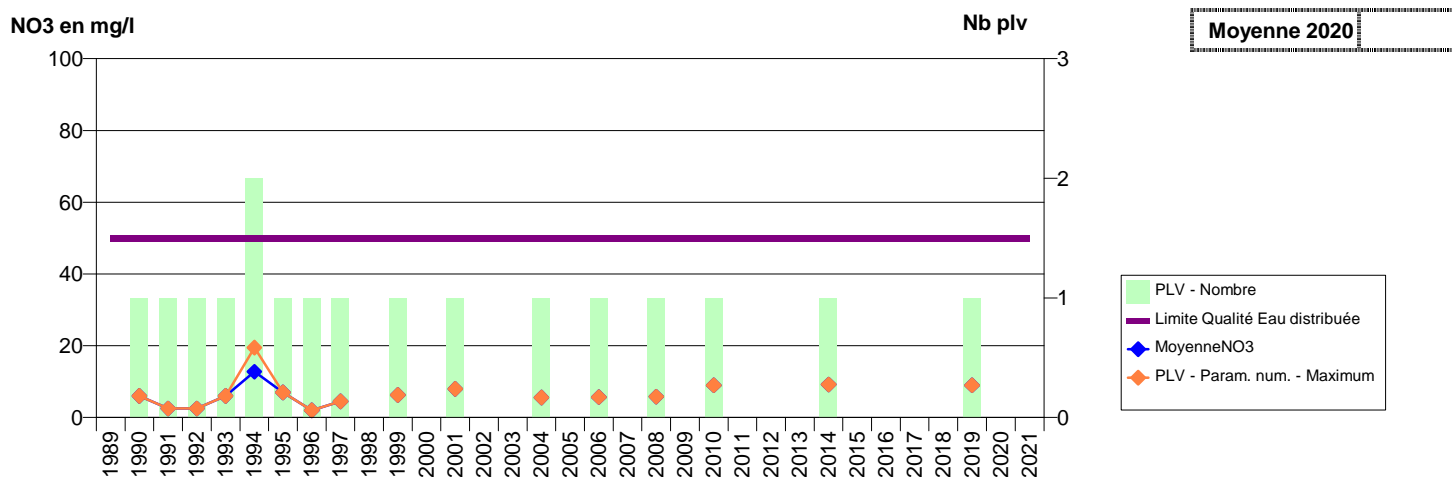

027 -BOISSET-LES-PREVANCHES- 000152-01507X0002- SEINE NORMANDIE AGGLOMERATION -VALLON FROID

027 -BONNEVILLE-SUR-ITON (LA)- 000133-01498X0001- CONCHES CCPC -LA COUTURE

027 -BOSROBERT- 000053-01235X0002- SERPN -LEDUC (LE BUHOT)

027 -BOUAFLES- 000089-01248X0324- SEINE NORMANDIE AGGLOMERATION -LA VOIE AUX VACHES

027 -BOUQUELON- 000005-00986X0079- RISLE ET PLATEAUX NORD -SAINT MARDS

027 -BOURTH- 000235-02151X0001- SEPASE -LE SOUCHET