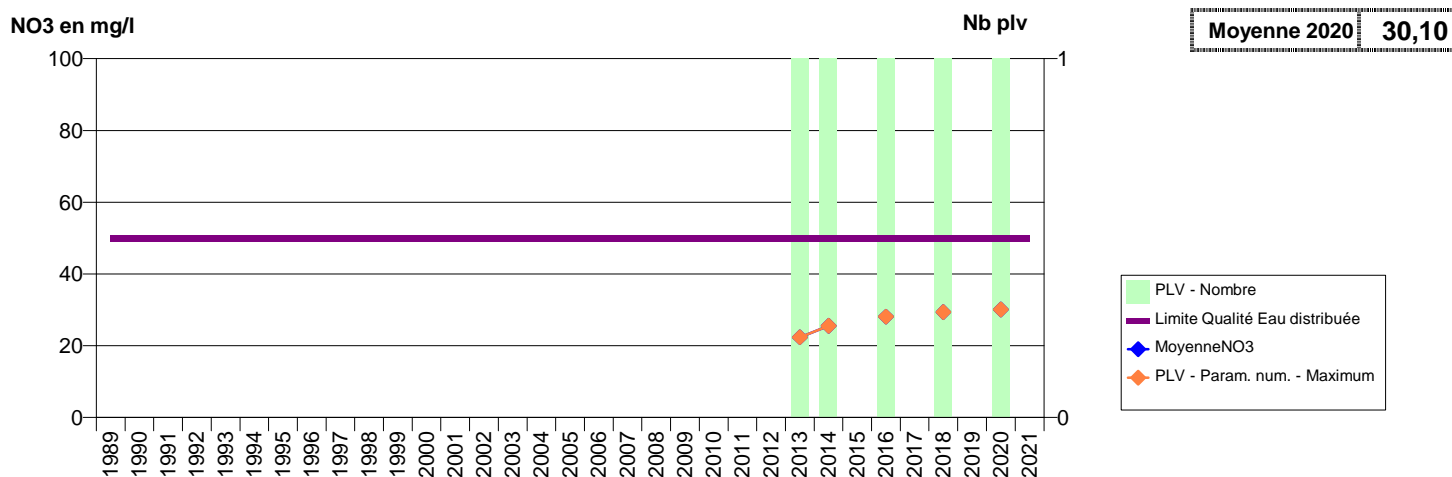

027 -ARNIERES-SUR-ITON- 001236-01498X0064- EVREUX PORTES DE NORMANDIE -COTEAUX ITON F9