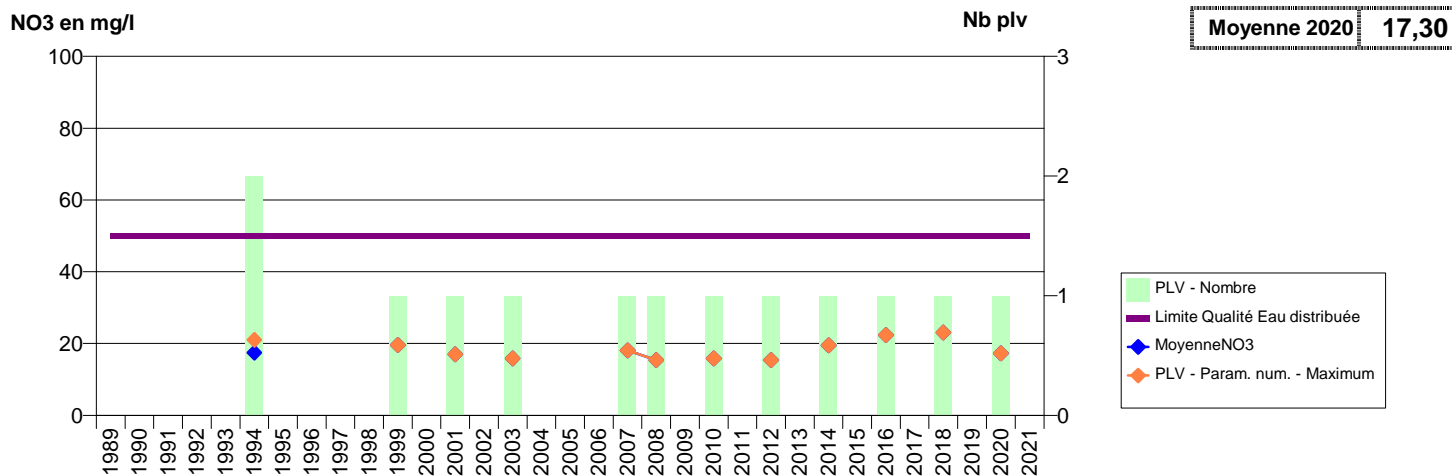

027 -NASSANDRES SUR RISLE- 000120-01491X0046- VALLEE DE LA RISLE -SAINT DENIS FORAGE