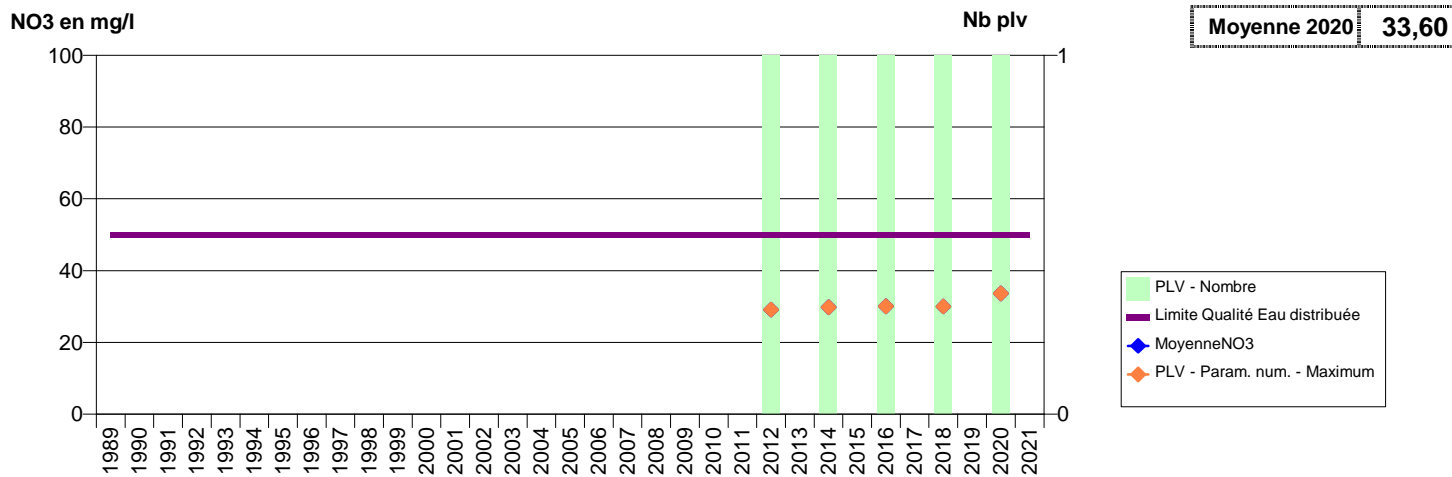

027 -ARNIERES-SUR-ITON- 001497-01505X0127- EVREUX PORTES DE NORMANDIE -VALLEE ITON F8.1