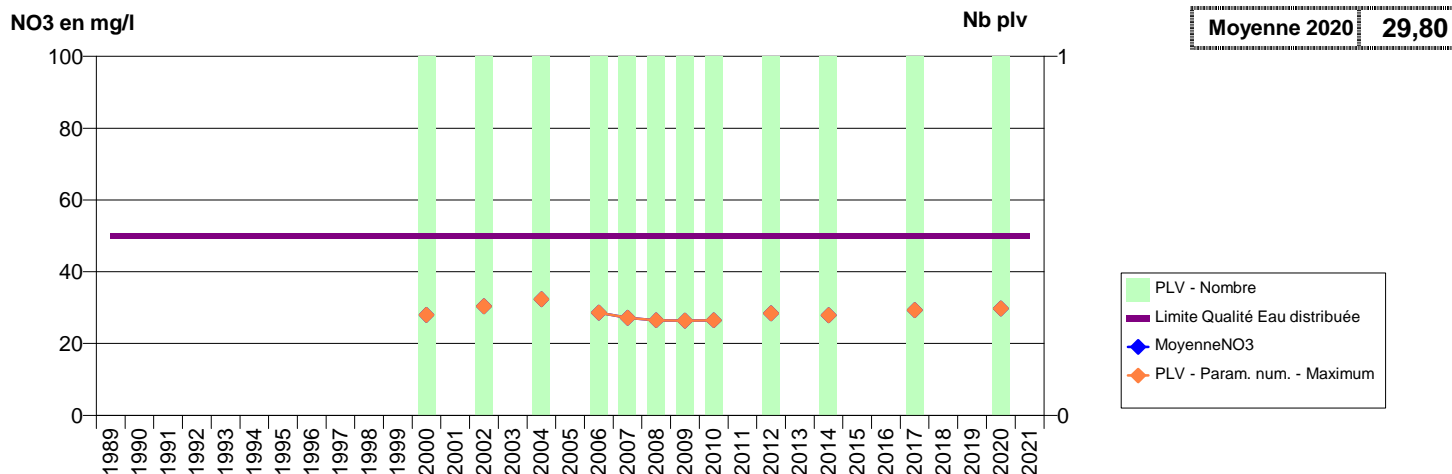

027 -TOURNEVILLE- 001175-01501X0072- EVREUX PORTES DE NORMANDIE -LES JARDINS 2