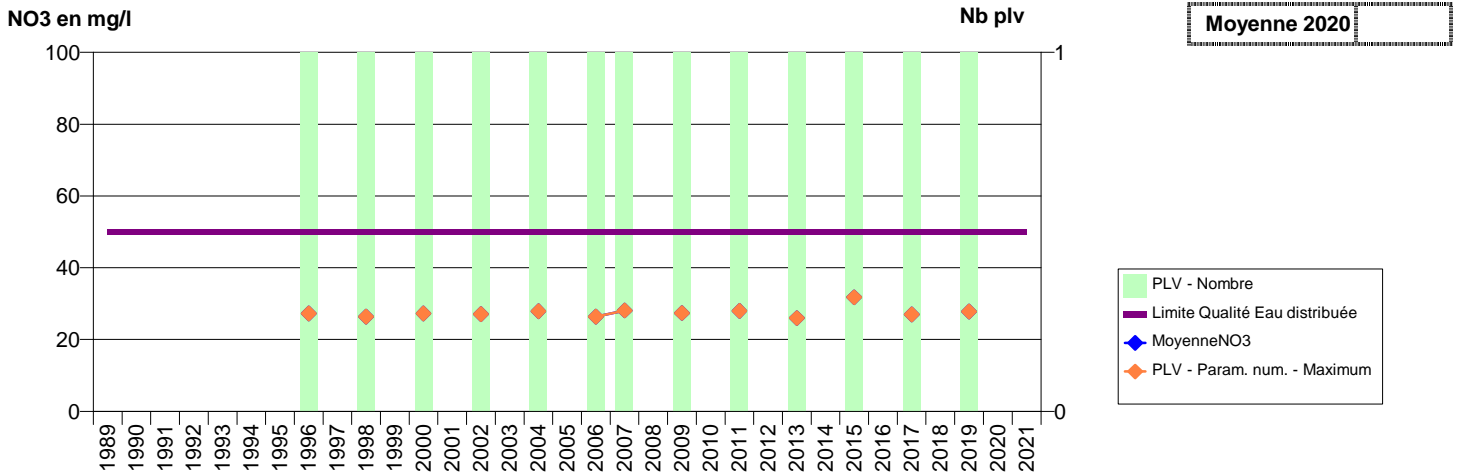

027 -PINTERVILLE- 000078-01246X0245- AGGLO SEINE EURE -BAS DU HAMELET