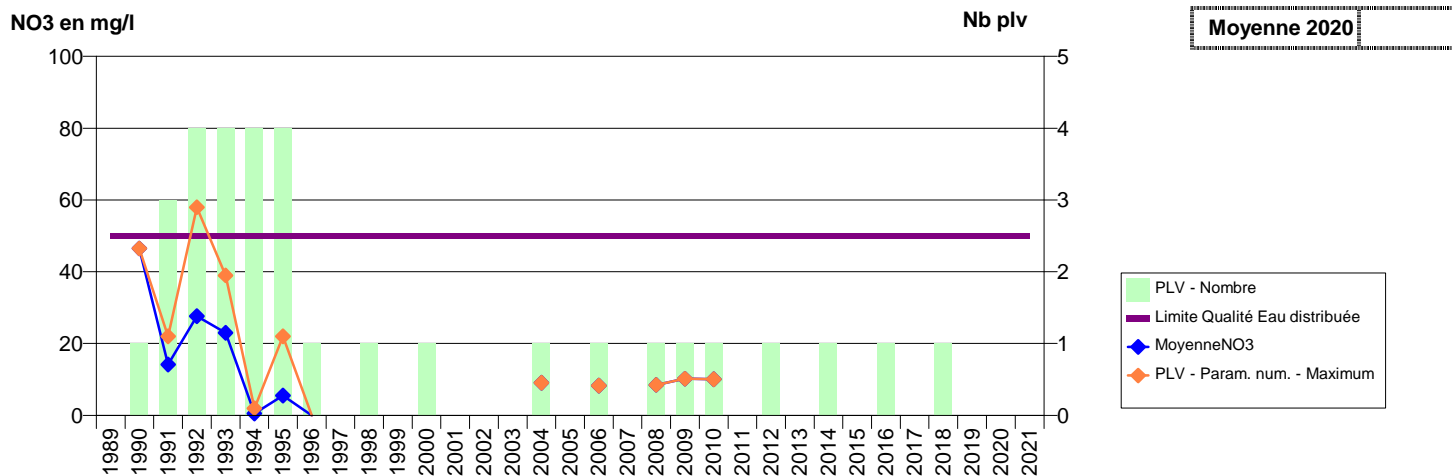

027 -MONTFORT-SUR-RISLE- 000040-01224X0003- VALLEE DE LA RISLE -LE DOULT CLAIREAU (RISLE)

027 -MONTREUIL-L'ARGILLE- 000177-01782X0068- LIEUVIN PAYS D'OUCHÉ -OXFORDIEN

027 -MONTREUIL-L'ARGILLE- 000179-01782X0087- LIEUVIN PAYS D'OUCHÉ -LATERAL AU KARST