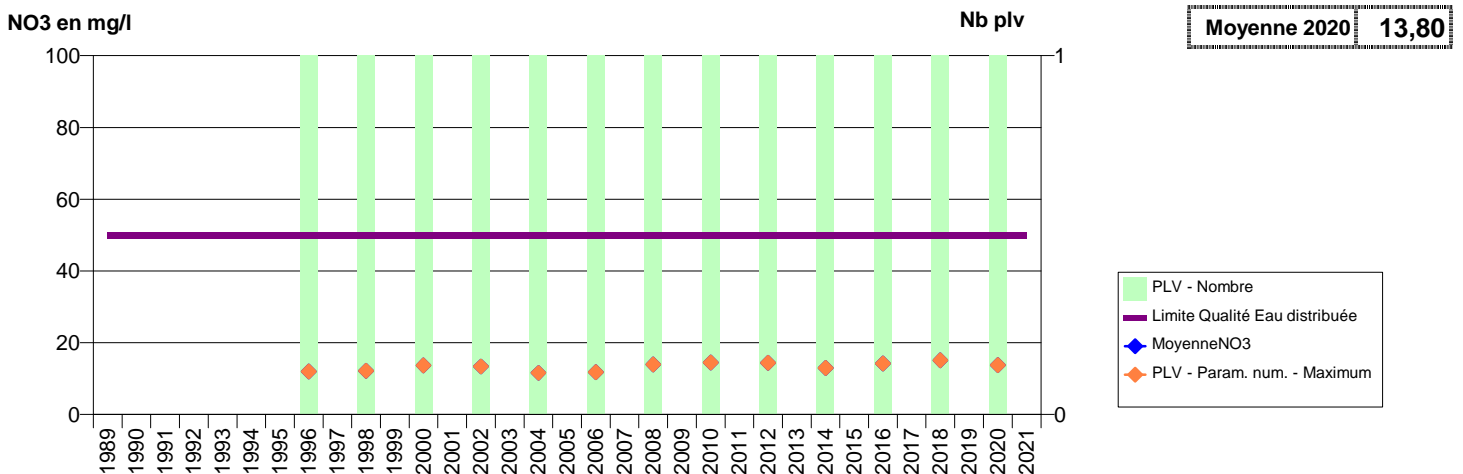

027 -PONT-SAINT-PIERRE- 000018-01007X0073- ANDELLE ET SES PLATEAUX -LES BOULEAUX