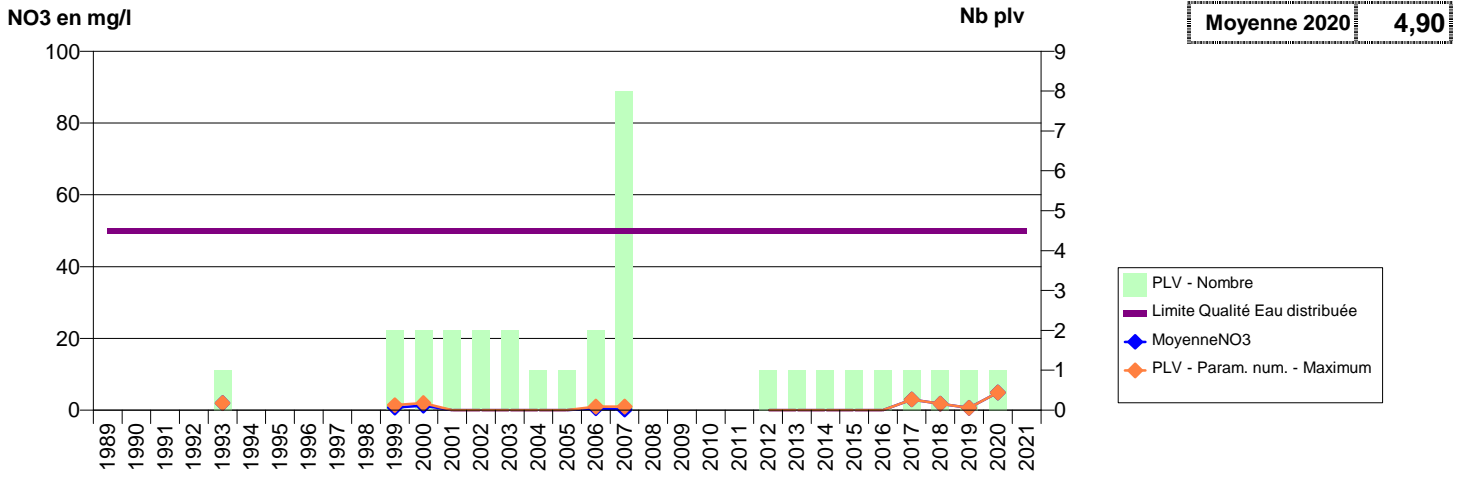

027 -VAL-DE-REUIL- 000731-01242X0521- AGGLO SEINE EURE -LES HAUTS PRES F1