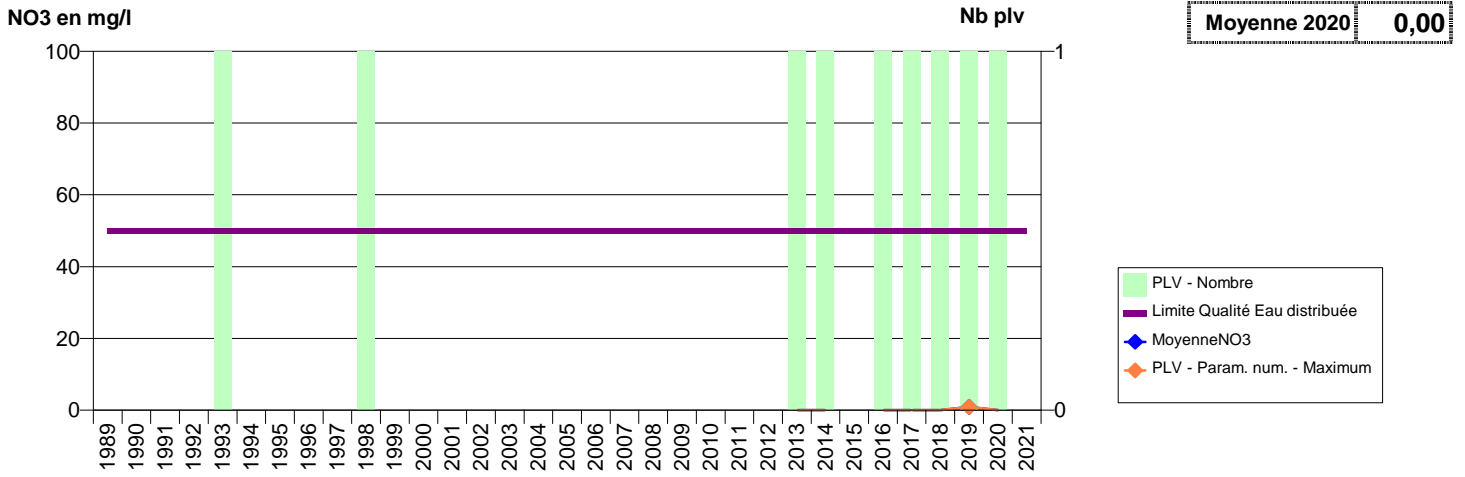

027 - VAL-DE-REUIL- 000765-01242X0524- AGGLO SEINE EURE - LES HAUTS PRES F4