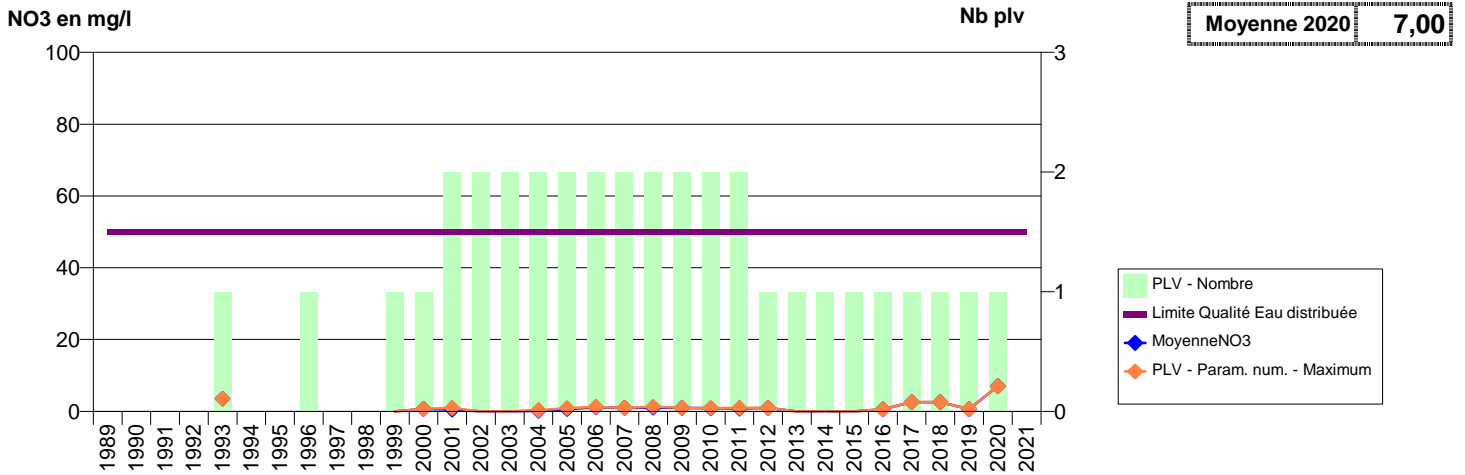

027 -VAL-DE-REUIL- 000763-01242X0522- AGGLO SEINE EURE -LES HAUTS PRES F2