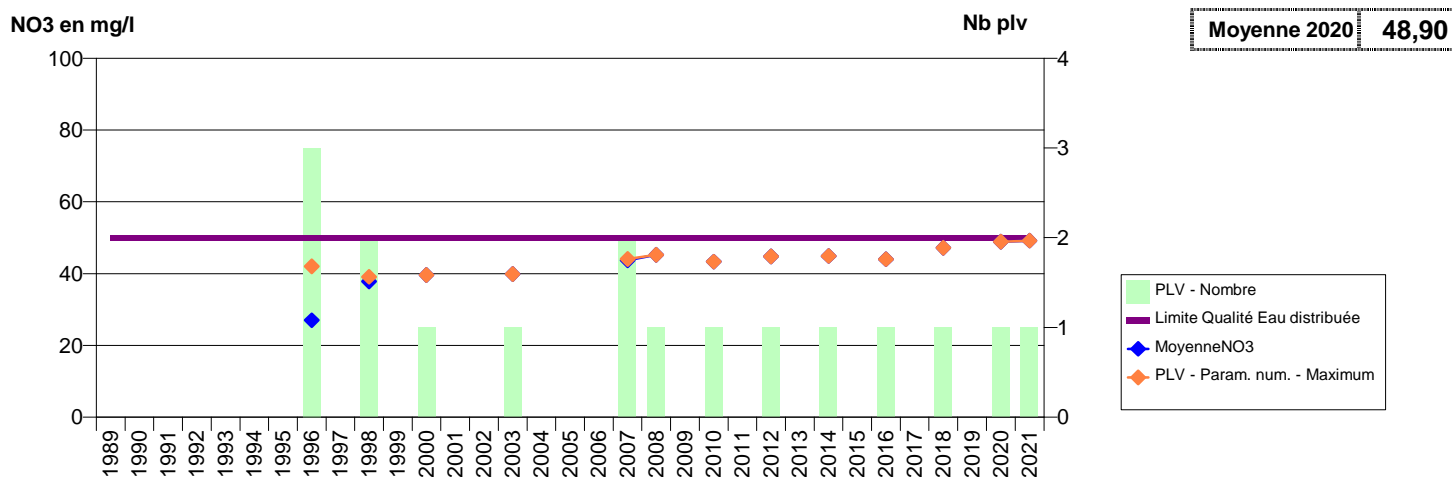

027 - TREMBLAY-OMONVILLE (LE)- 000939-01493X0016- SERPN -LES FORIERES D'OMONVILLE