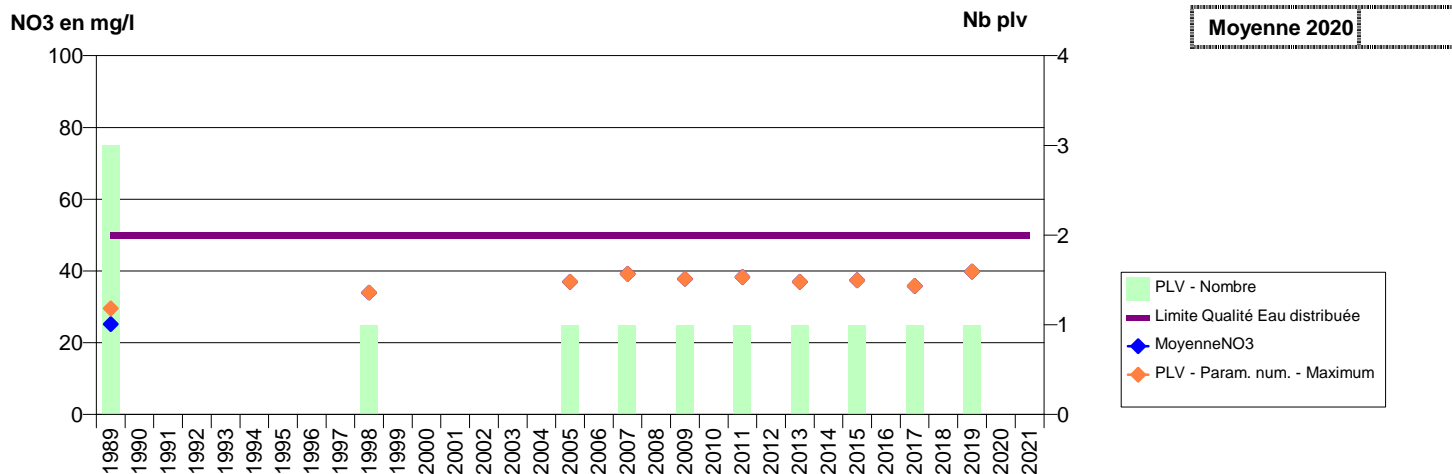

027 -CROTH- 000233-01808X2031- SIAEVE (VALLEE D'EURE) -FORET DE ROSEUX