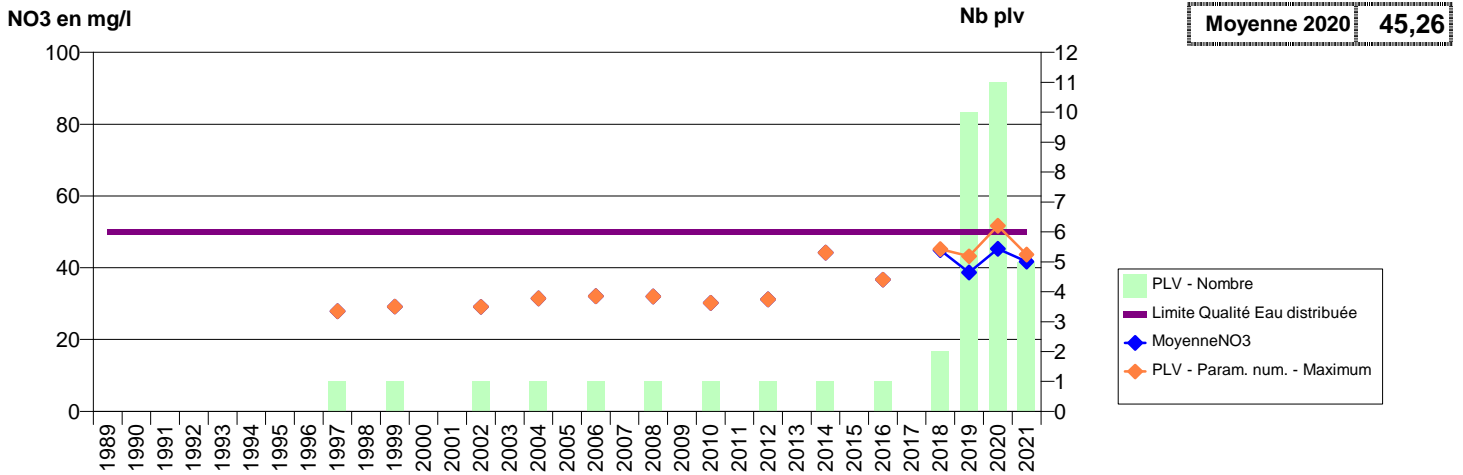

027 -HEBECOURT- 000030-01018X0001- HEBECOURT -FONTAINE DES ESSARTS