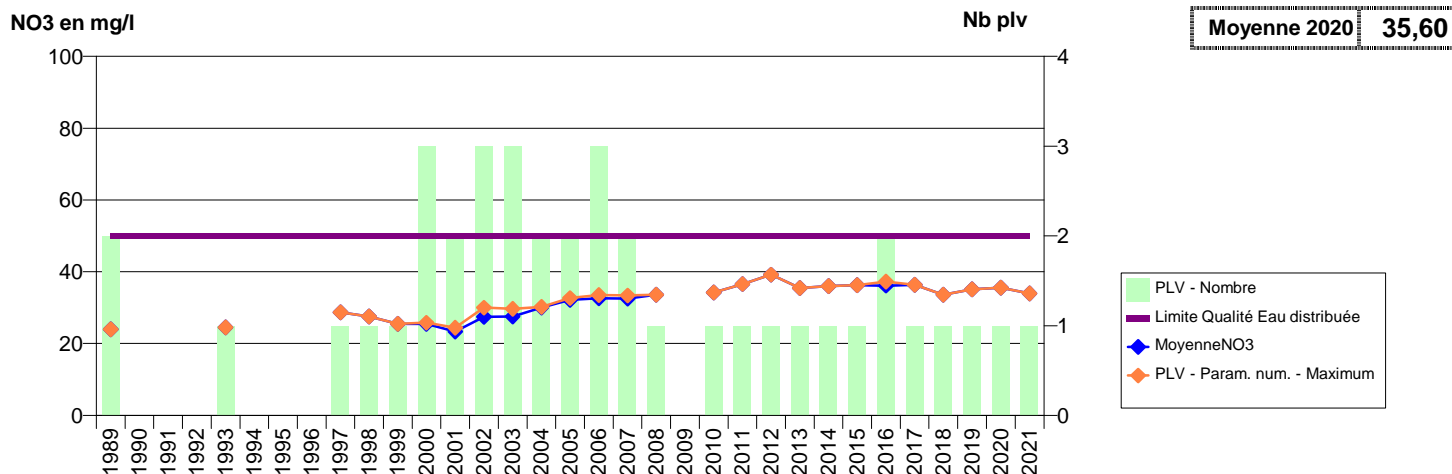

027 - SAINT-DENIS-LE-FERMENT- 000097-01254X0070- GISORS -LE BOUT DU MOULIN SAINT PAER