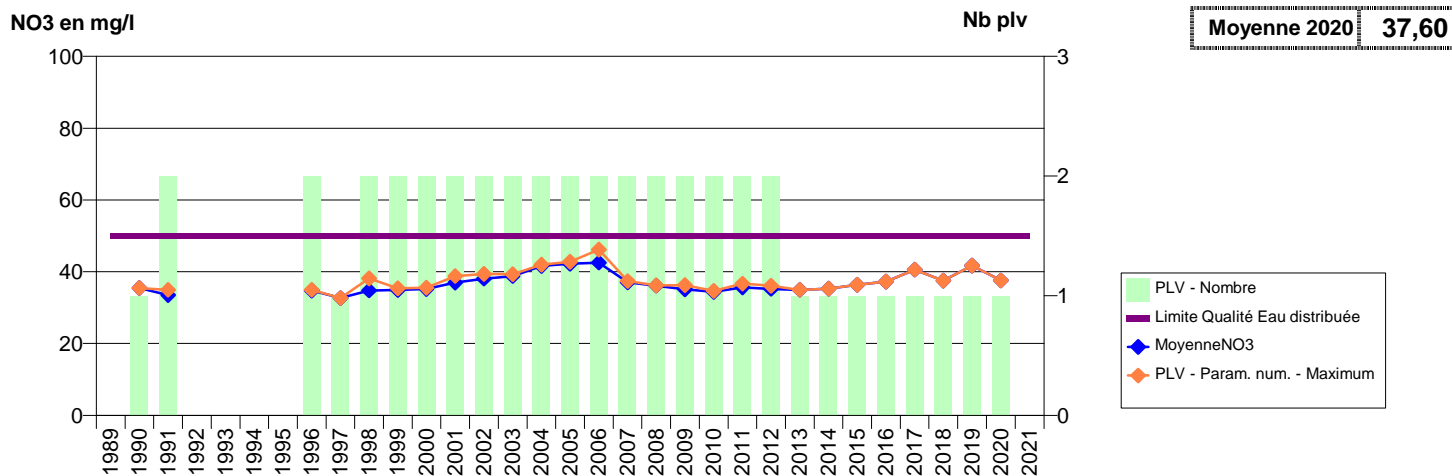

027 -ARNIERES-SUR-ITON- 000146-01505X0006- EVREUX PORTES DE NORMANDIE -CHENAPPEVILLE F5.6