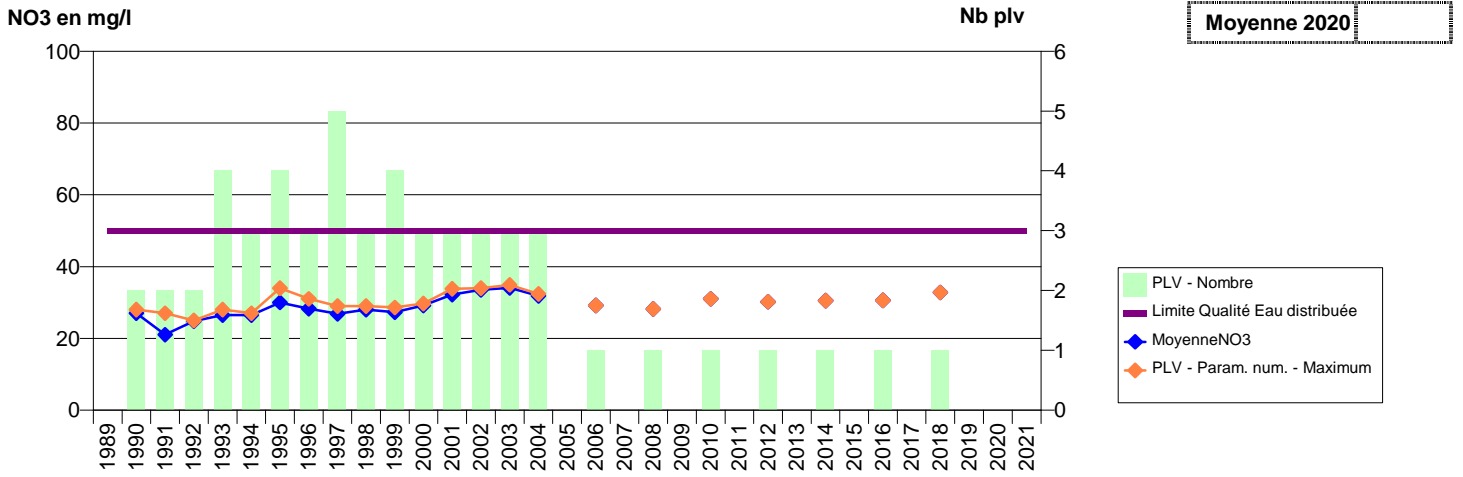

027 -DANGU- 000093-01253X0008- DANGU -LE HARAS