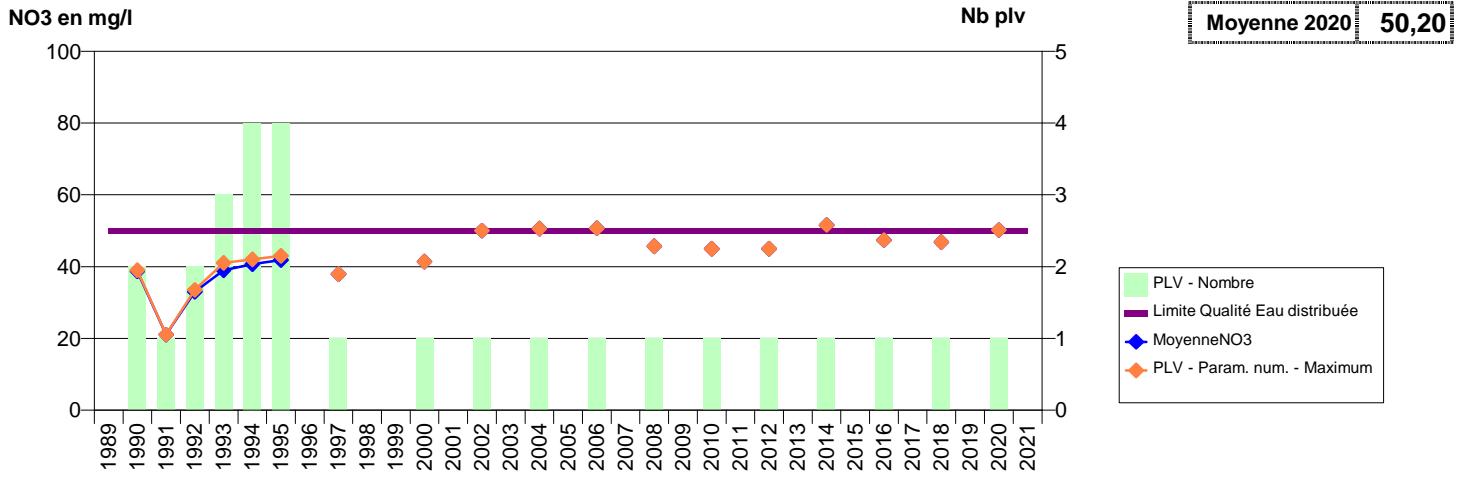

027 -MESNILS-SUR-ITON- 000208-01798X0034- SEPASE -LES CHEROTTES