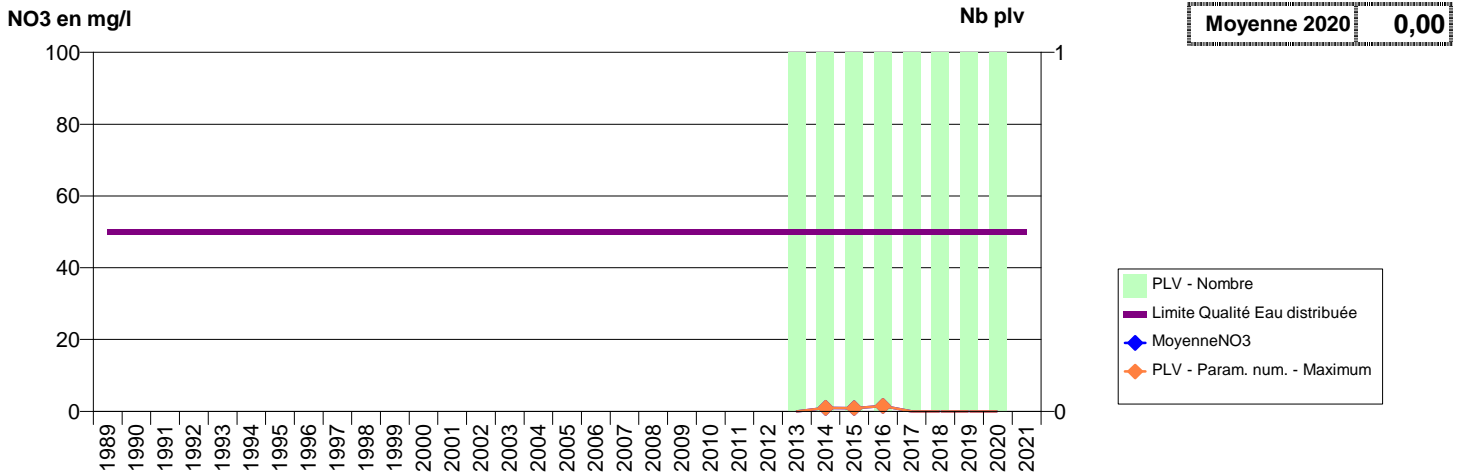

027 - VAL-DE-REUIL- 001823-01242X0810- AGGLO SEINE EURE - LES HAUTS PRES F5