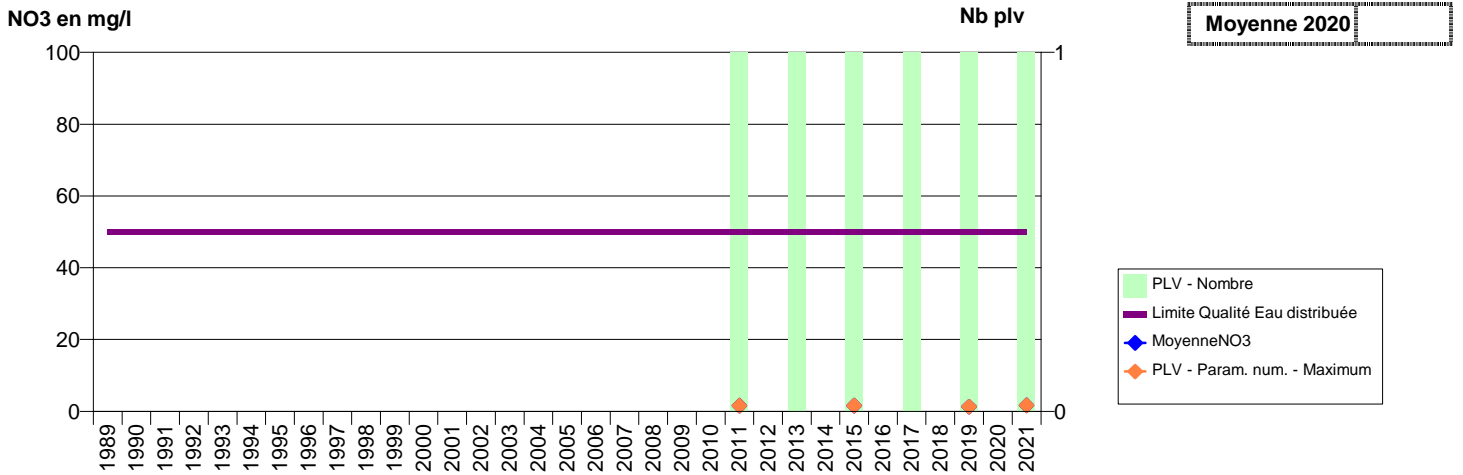

027 -PONT-DE-L'ARCHE- 001523-01241X0382- AGGLO SEINE EURE -VAL A LOUP F2