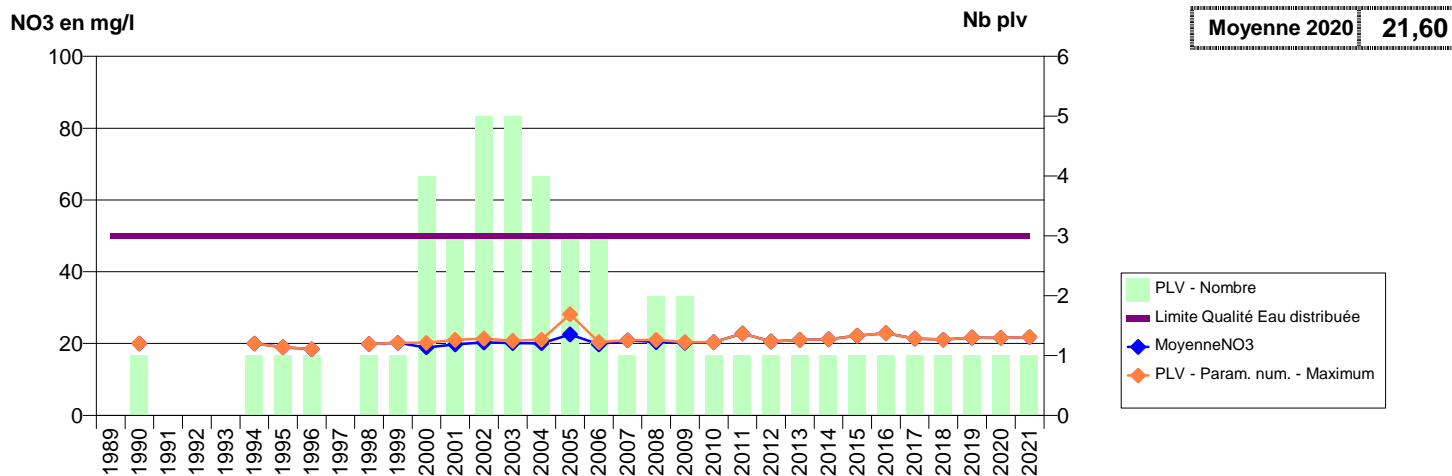

027 -MAUNY- 000010-00996X0002- SERPN -LES VARRAS