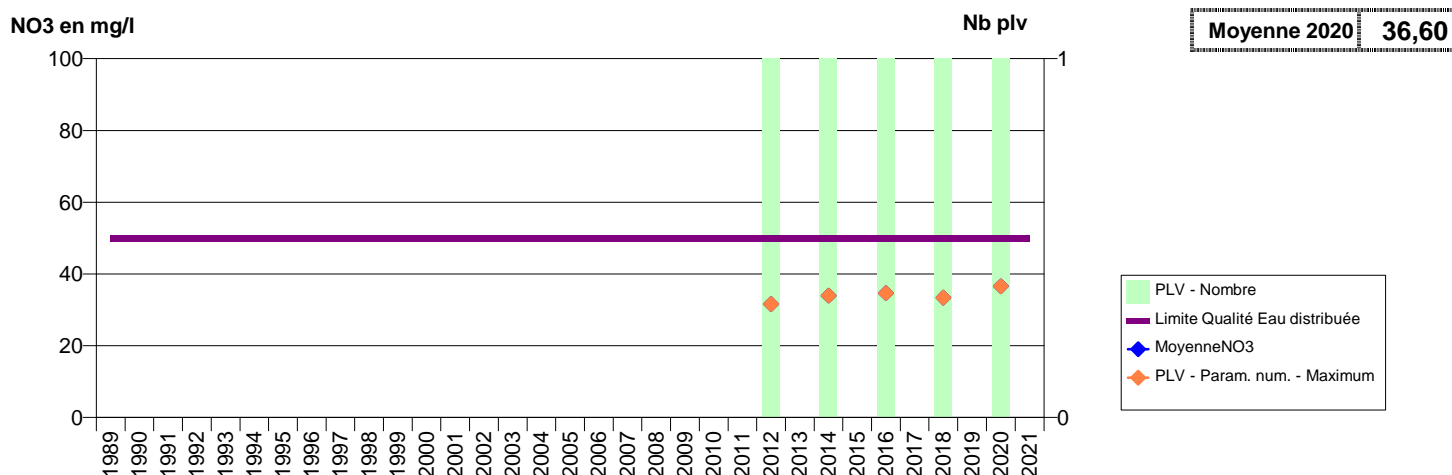

027 -ARNIERES-SUR-ITON- 001229-01505X0126- EVREUX PORTES DE NORMANDIE -VALLEE ITON F7