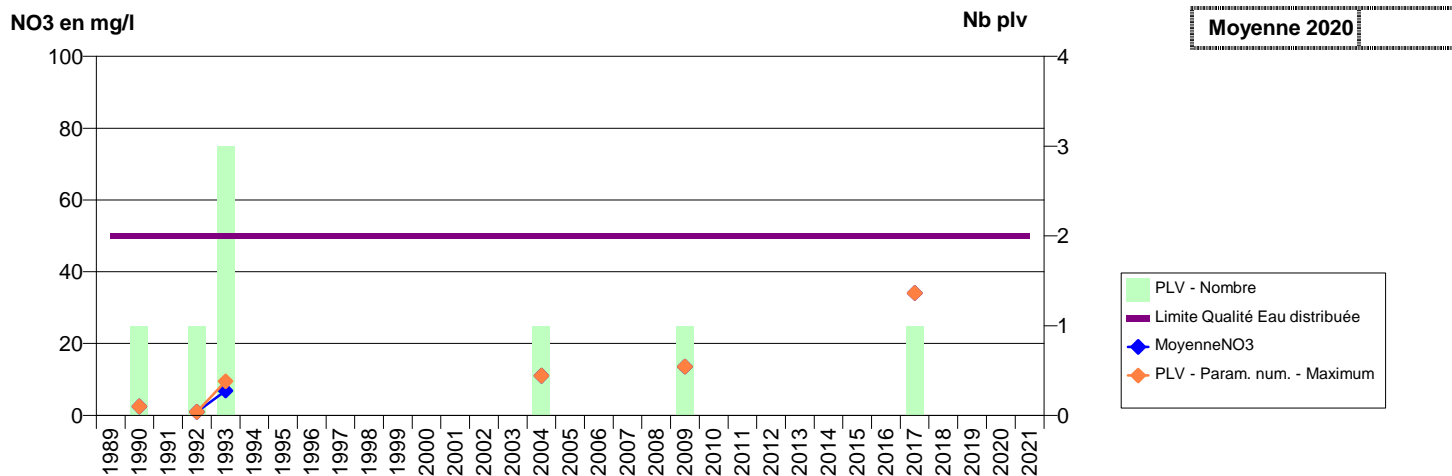

027 -GOURNAY-LE-GUERIN- 000236-02151X0003- CANTON S/O DE VERNEUIL -LE GUERIN