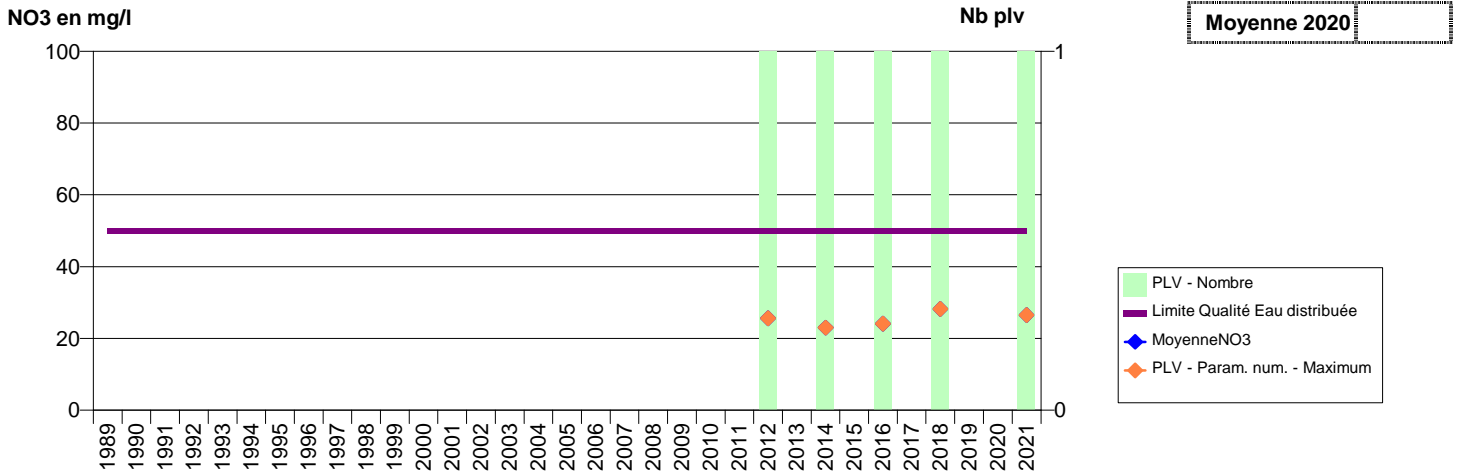

027 -SAINTE-MARIE-D'ATTEZ- 001544-01797X0087- SEPASE -LES PETITS PRES