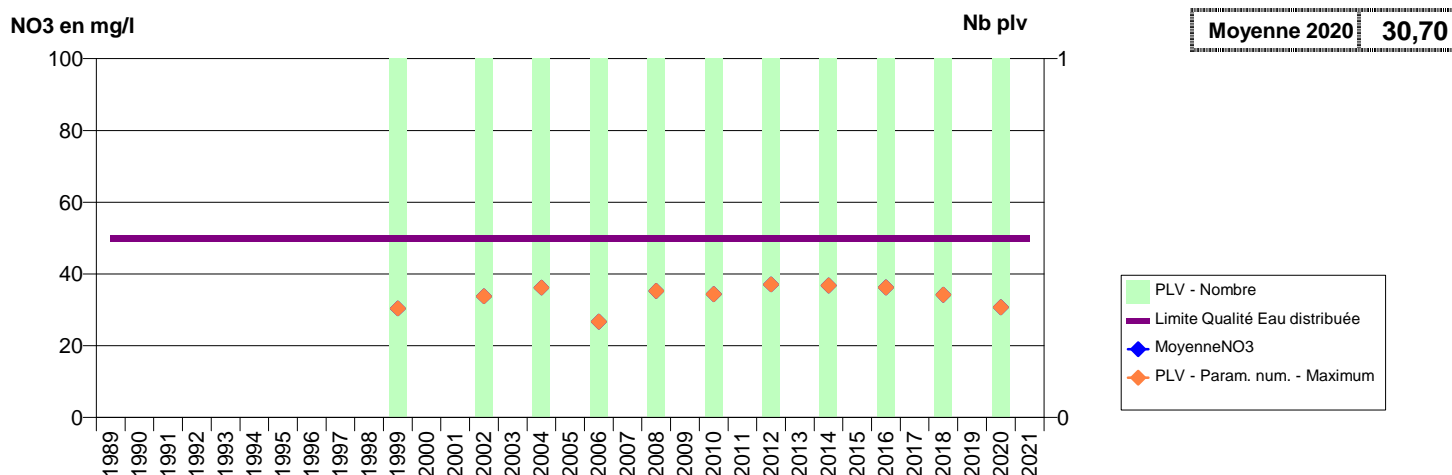

027 - CHAMPIGNY-LA-FUTELAYE- 000216-01803X0014- EPN SECTEUR SUD -PUITS VAUBIN