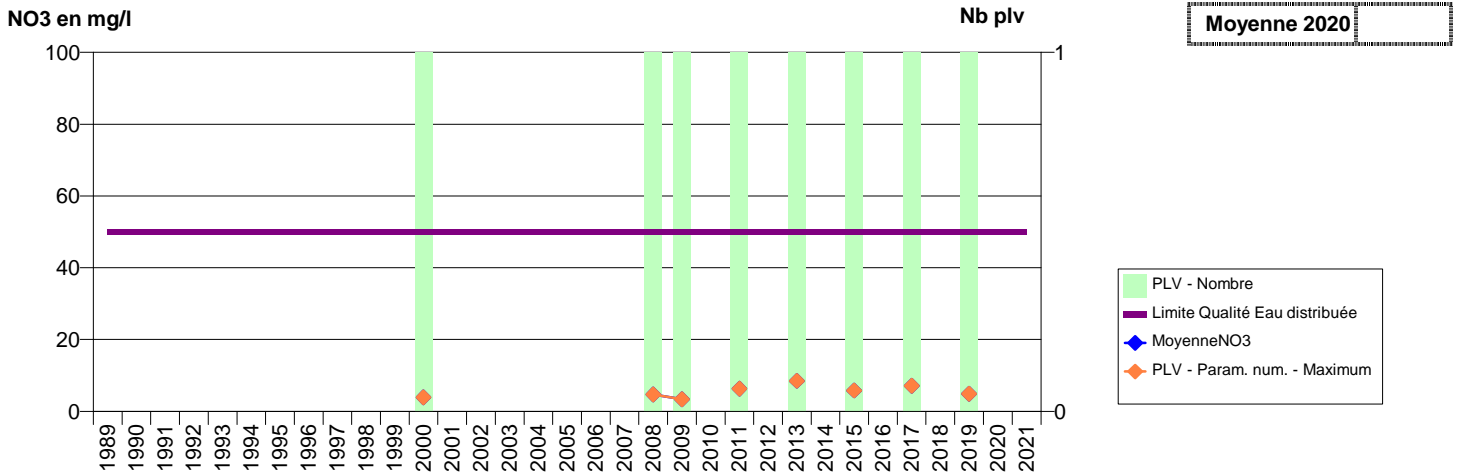

027 - TREIS-SANTS-EN-OCHE- 001210-01483X0068- CHARENTONNE -LE BOIS PALAIS F4