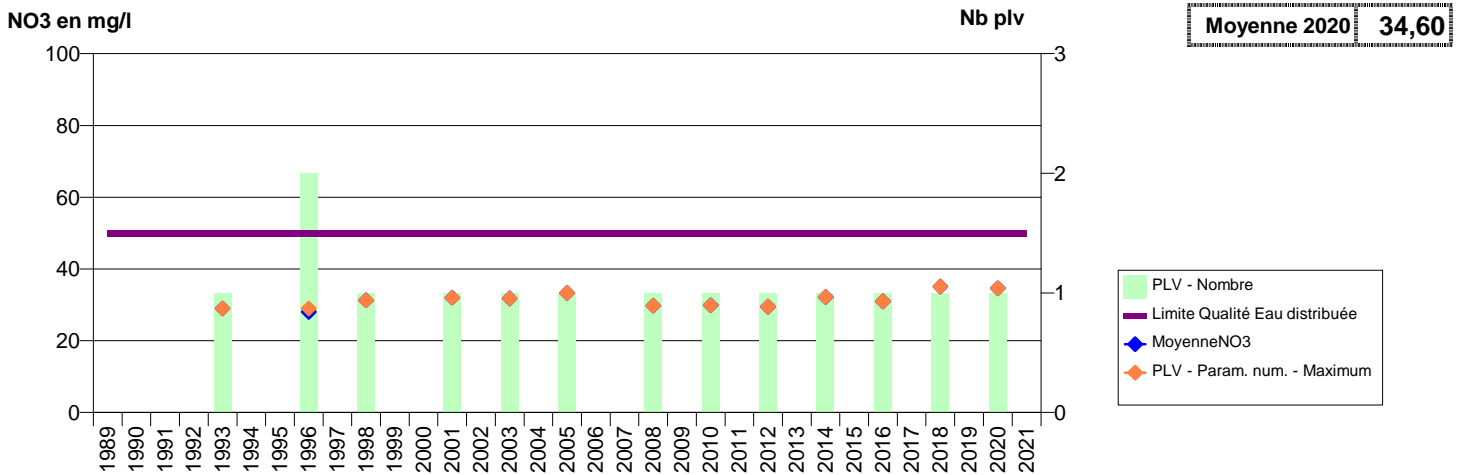

027 -PLESSIS-HEBERT (LE)- 000158-01508X0132- EPN SECTEUR SUD -LA NEUVILLE DES VAUX