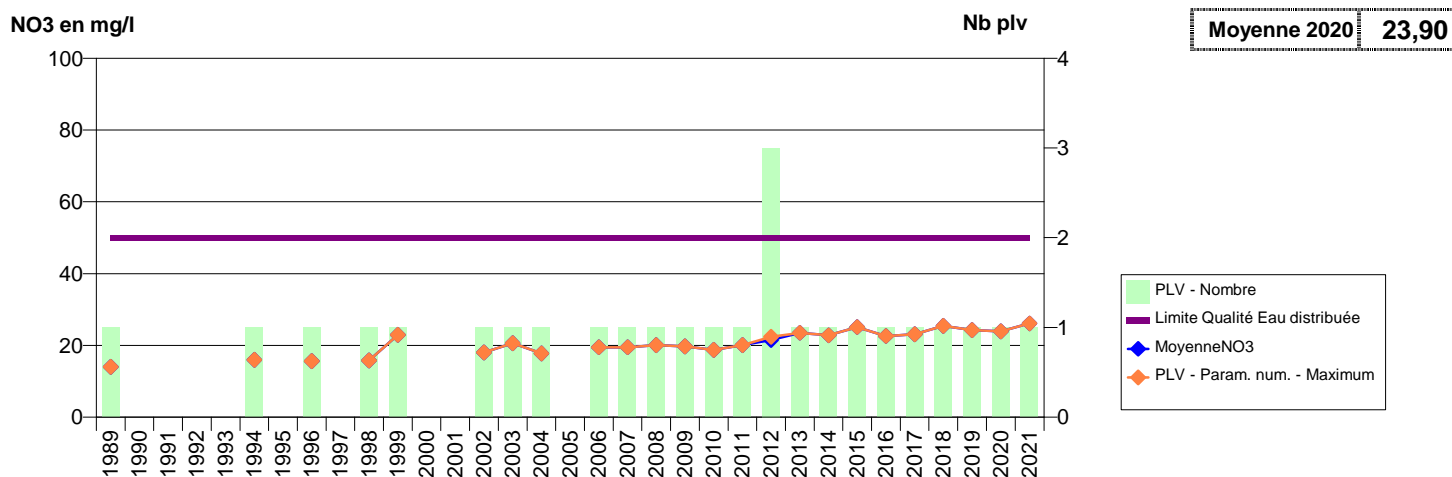

027 -TORPT (LE)- 000003-00985X0024- LIEUVIN NORD -LES GODELIERS