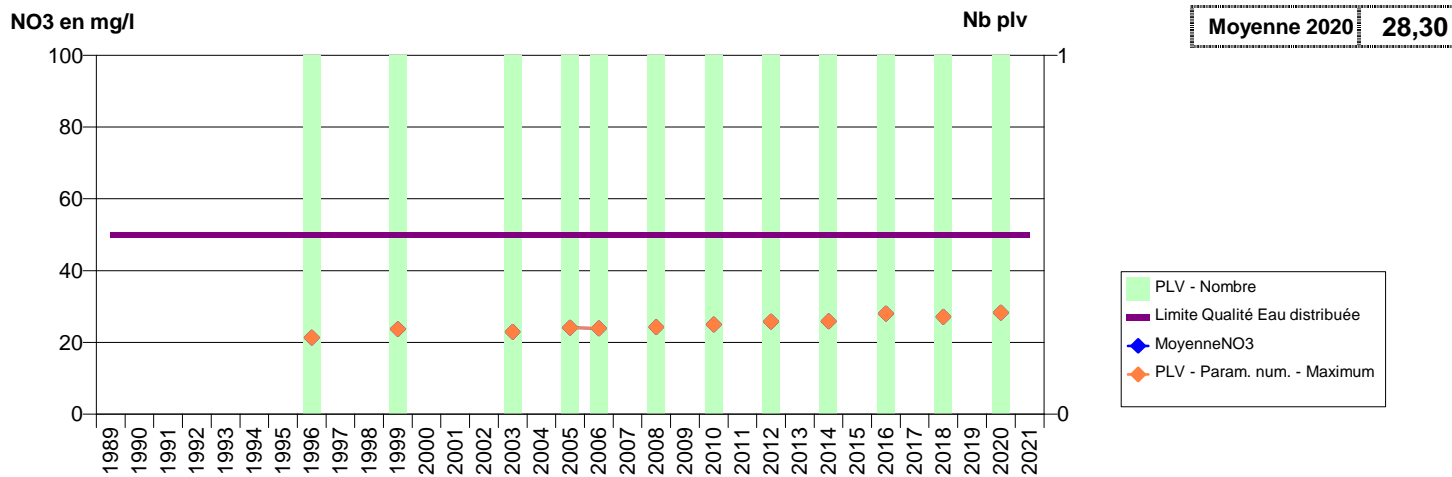

027 -MONTFORT-SUR-RISLE- 000040-01224X0003- VALLEE DE LA RISLE -LE DOULT CLAIREAU (RISLE)

027 -MONTREUIL-L'ARGILLE- 000177-01782X0068- LIEUVIN PAYS D'OUCHÉ -OXFORDIEN

027 -MONTREUIL-L'ARGILLE- 000179-01782X0087- LIEUVIN PAYS D'OUCHÉ -LATERAL AU KARST