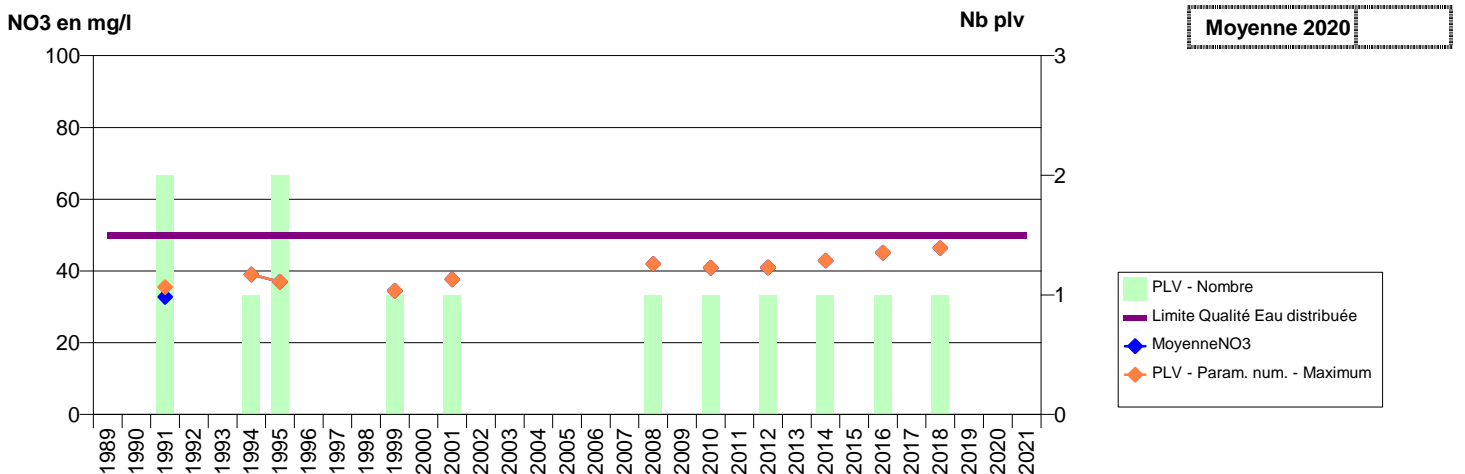

027 - TREMBLAY-OMONVILLE (LE)- 000122-01493X0003- SERPN -LE BOIS DU MOULIN