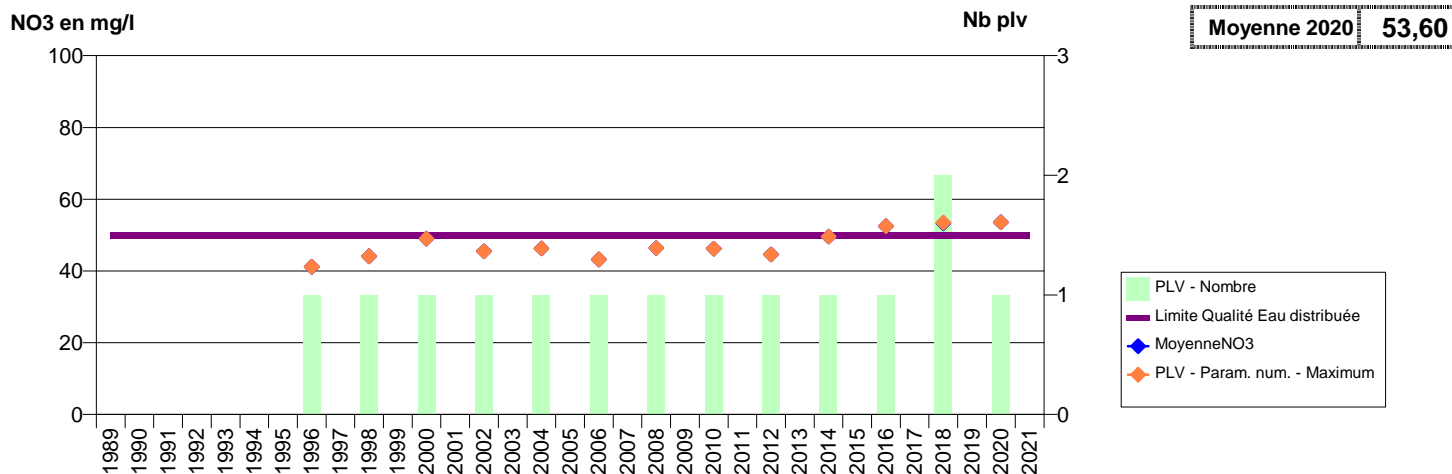

027 -MUIDS- 000069-01243X0110- VEXIN NORMAND -LE BUISSON MORAND