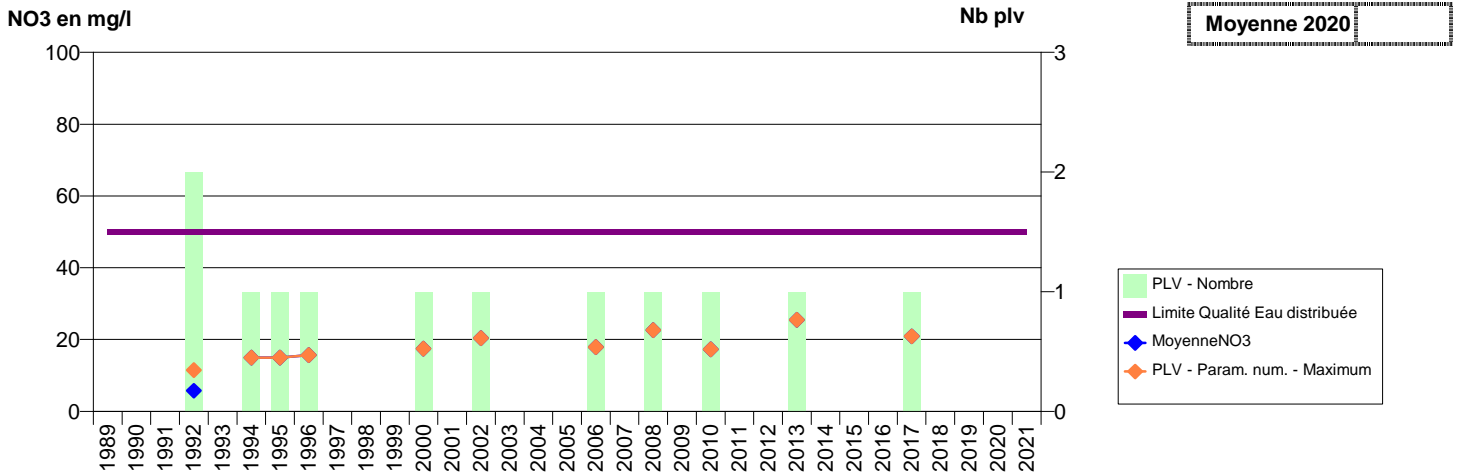

027 - SAINT-PIERRE-DE-CORMELLES- 000034-01221X0008- LIEUVIN SUD -LA VALLEE AU LIEVRE