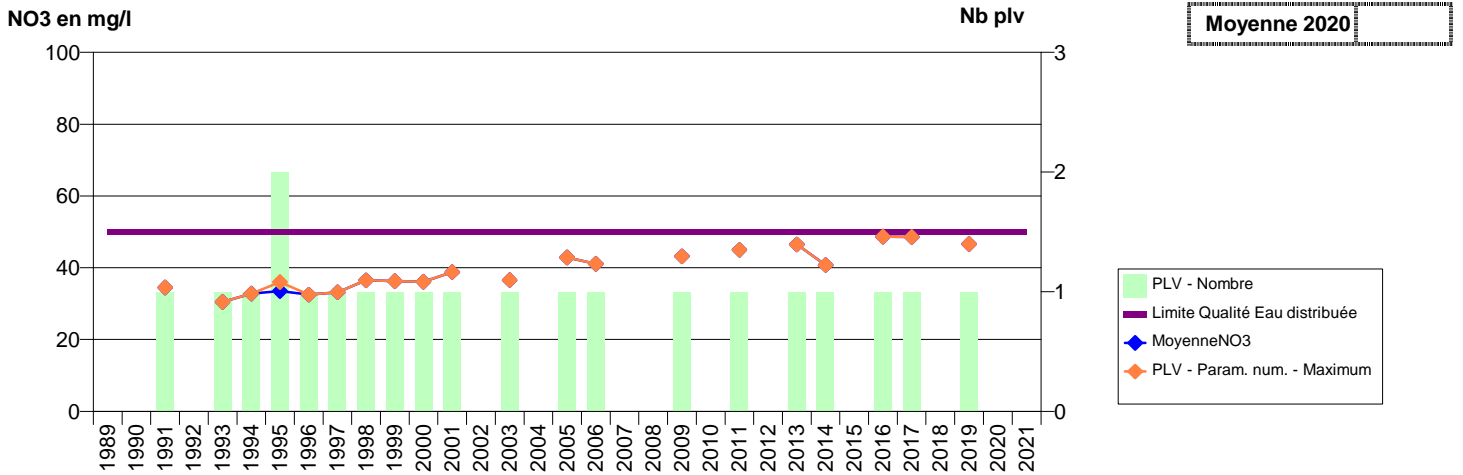

027 - SAINT-JEAN-DU-THENNEY- 000113-01486X0037- LIEUVIN PAYS D'OUCHÉ - LA GUEULE D'ENFER

027 - SAINT-MARCEL- 000162-01511X0009- SEINE NORMANDIE AGGLOMERATION - HAMEAU DE MONTIGNY SOURCE

027 - SAINT-MARCEL- 000167-01511X0079- SEINE NORMANDIE AGGLOMERATION - LE PERE COTTON