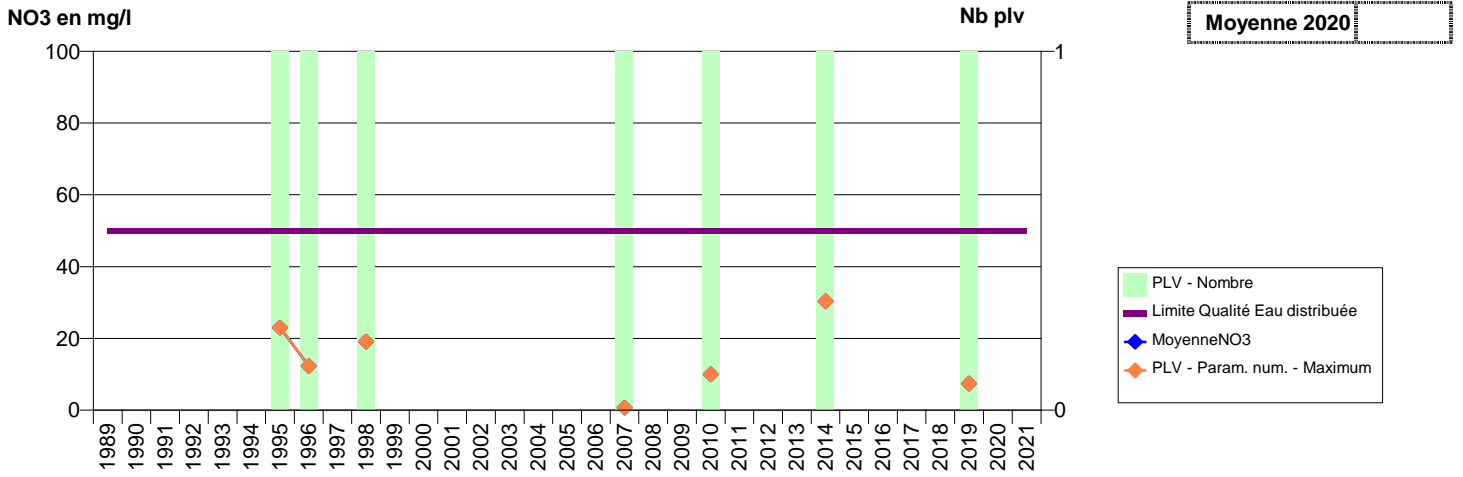

027 - SAINT-JEAN-DU-THENNEY- 000113-01486X0037- LIEUVIN PAYS D'OUCHÉ - LA GUEULE D'ENFER

027 - SAINT-MARCEL- 000162-01511X0009- SEINE NORMANDIE AGGLOMERATION - HAMEAU DE MONTIGNY SOURCE

027 - SAINT-MARCEL- 000167-01511X0079- SEINE NORMANDIE AGGLOMERATION - LE PERE COTTON