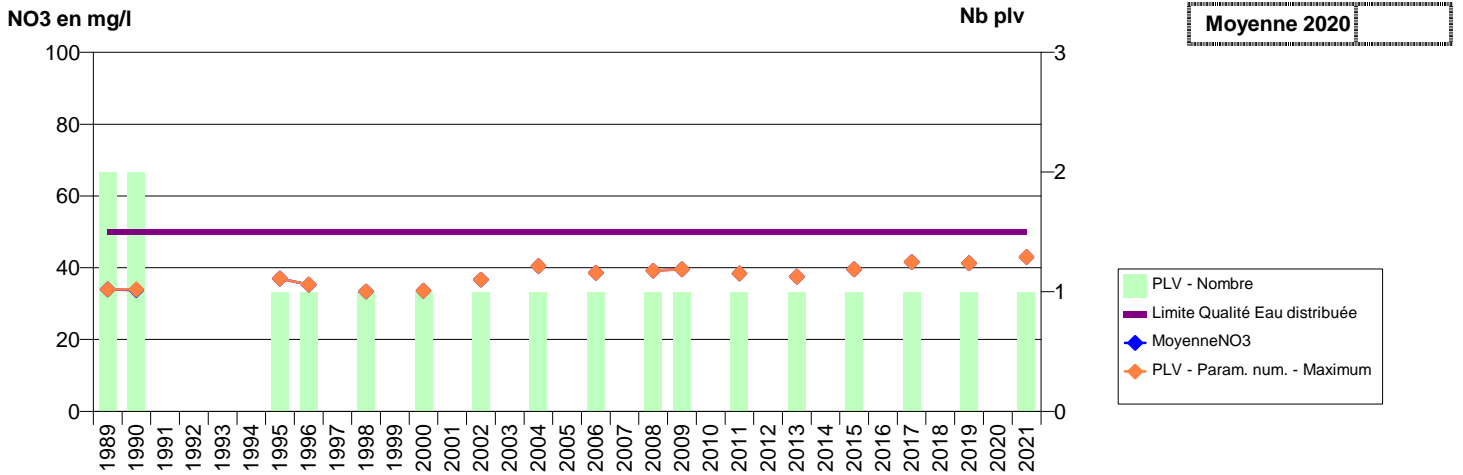

027 -BONNEVILLE-SUR-ITON (LA)- 000133-01498X0001- CONCHES CCPC -LA COUTURE