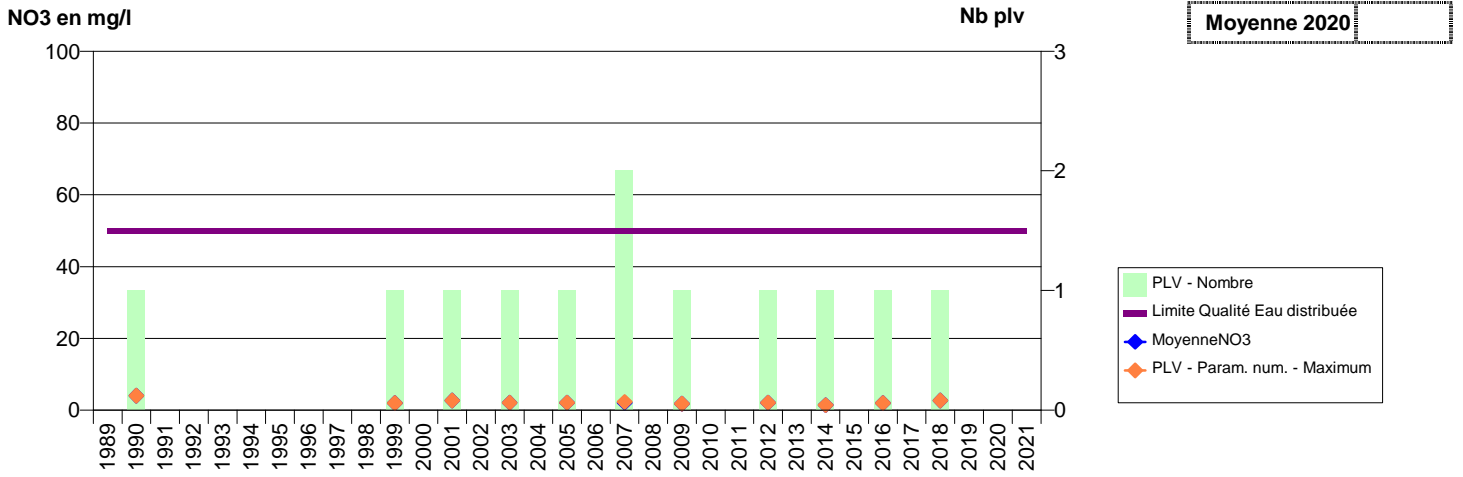

027 -PONT-DE-L'ARCHE- 000060-01241X0314- AGGLO SEINE EURE -VAL A LOUP F1