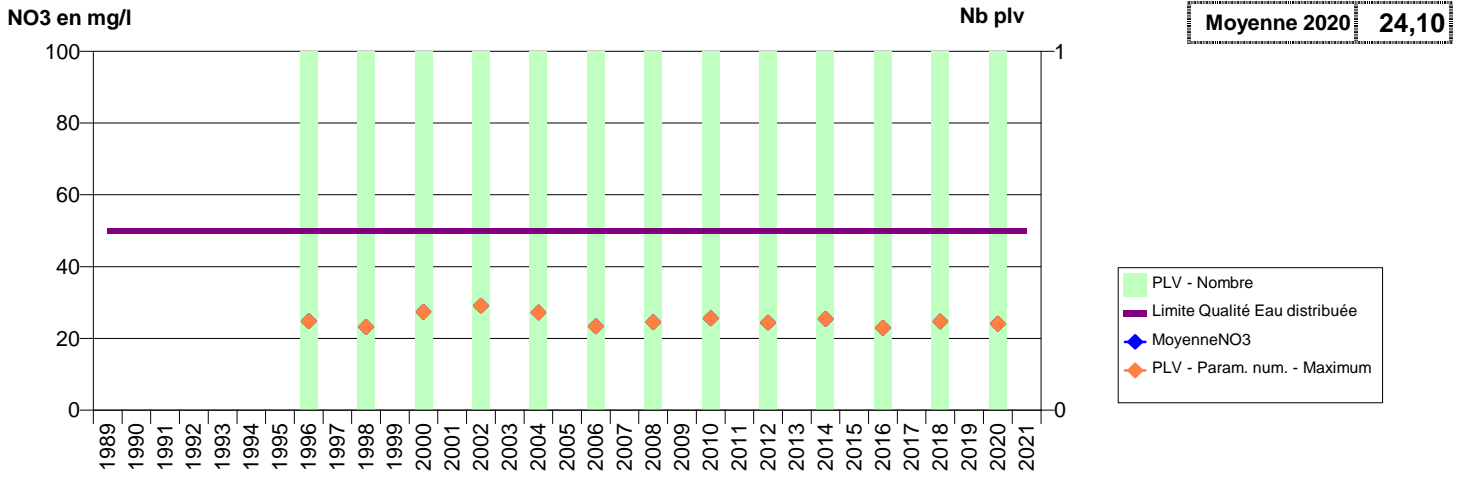

027 -FLEURY-SUR-ANDELLE- 000023-01008X0066- ANDELLE ET SES PLATEAUX -LES MONTS DE GOURNETS