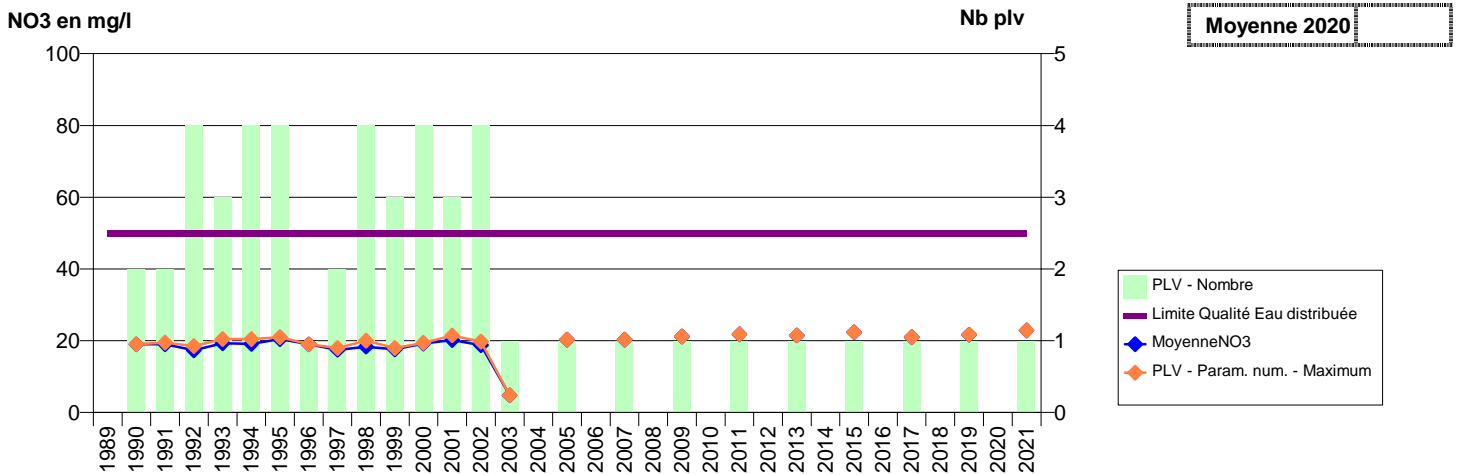

027 - LISORS- 001243-01015X0077- VEXIN NORMAND -MORTEMER F4

027 -LIVET-SUR-AUTHOU- 000038-01224X0001- LIEUVIN EST -LA FERME CARON

027 -LORLEAU- 000024-01011X0015- LE TRONQUAY -LA BRIQUETERIE

027 -LYONS-LA-FORET- 000027-01015X0027- ANDELLE ET SES PLATEAUX -LES TROIS MOULINS