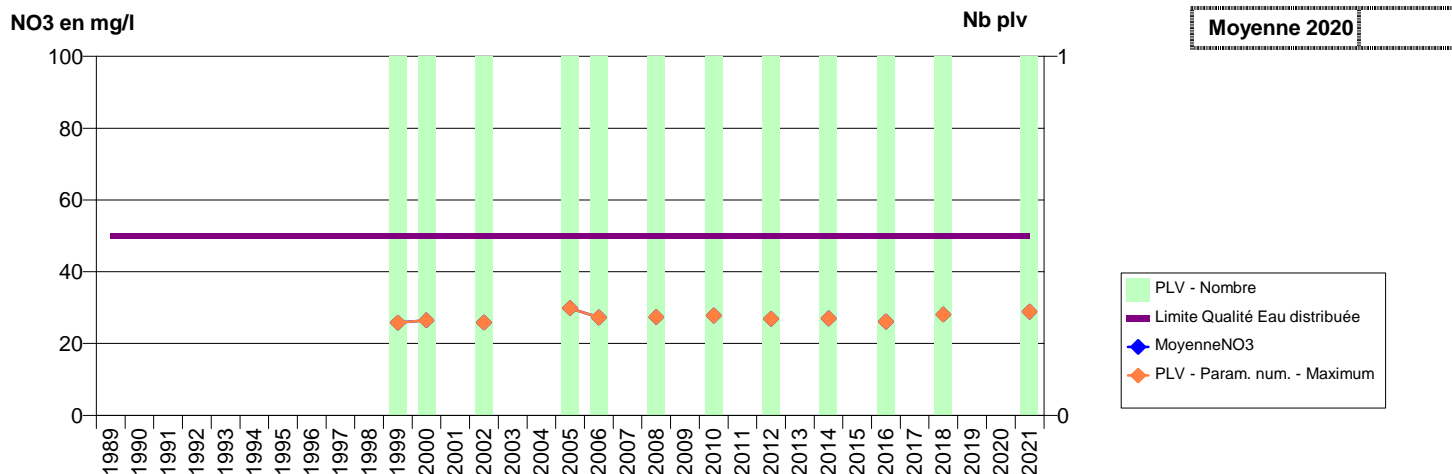

027 -CROISY-SUR-EURE- 000155-01508X0003- SEINE NORMANDIE AGGL OMERATION -LES COTTINS