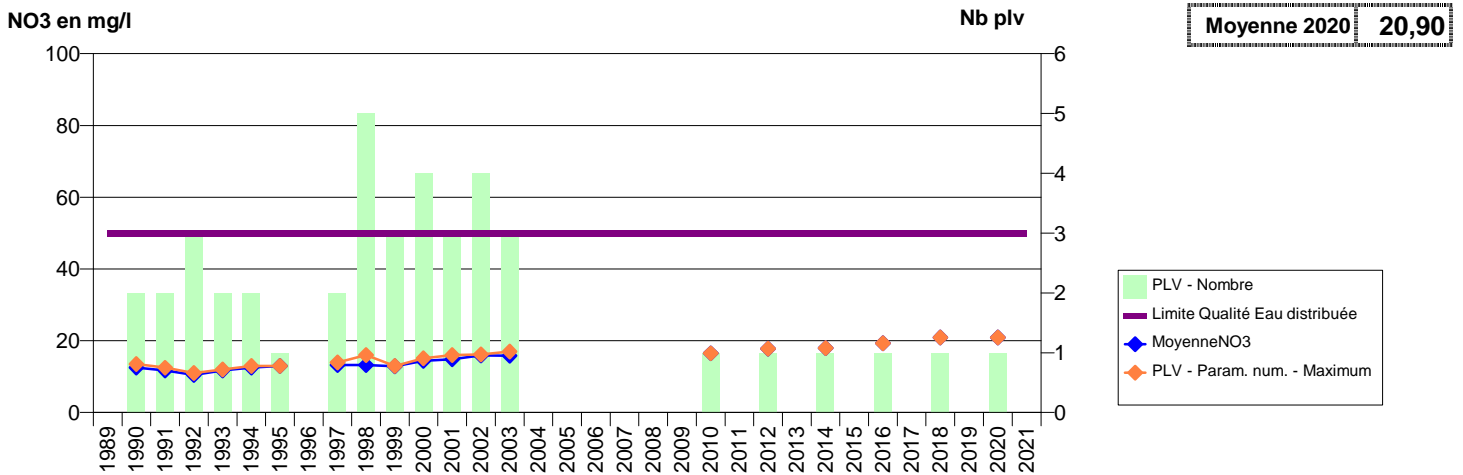

027 - SAINT-PIERRE-DE-CORMELLES- 000035-01221X0030- LIEUVIN SUD -SAINT CREPIN