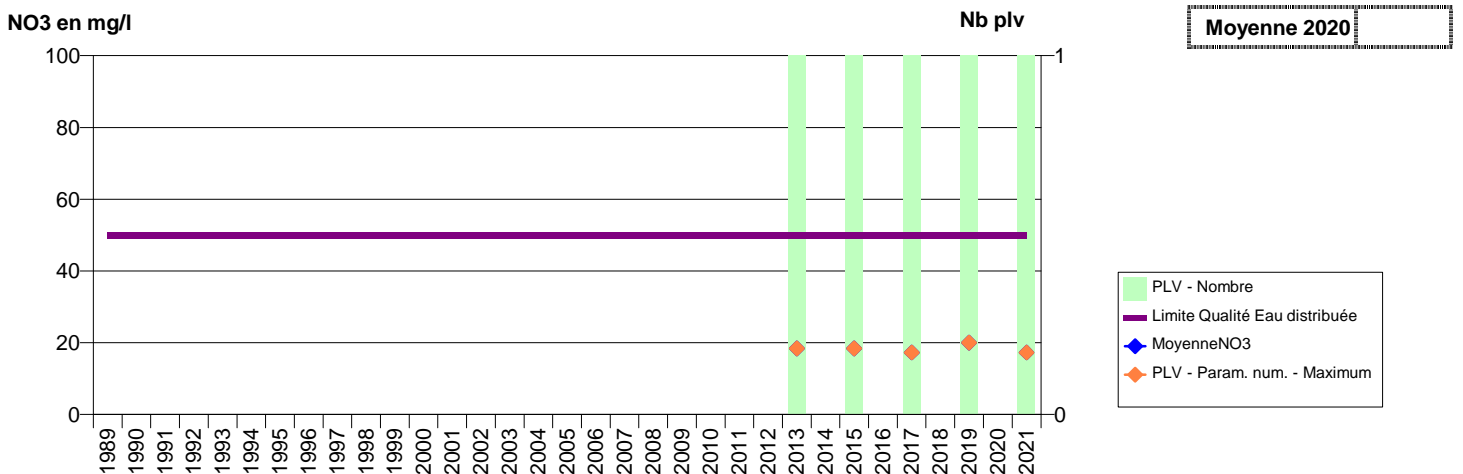

027 -DOUVILLE-SUR-ANDELLE- 001193-01007X0112- AGGLO SEINE EURE -LA GRANDE AULNAIE 2