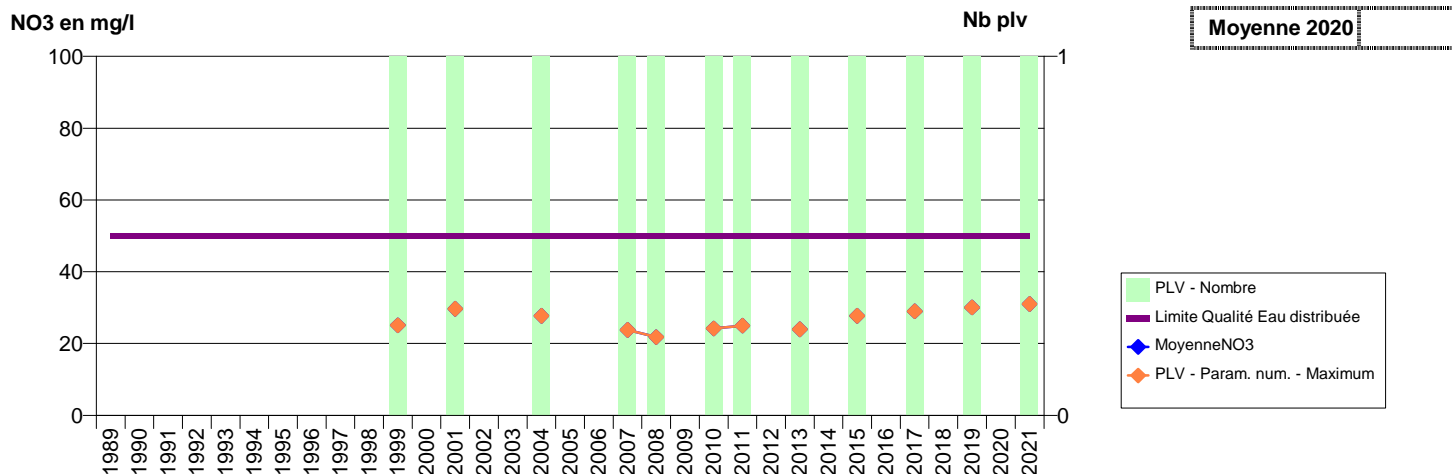

027 -ANDELYS (LES)- 000090-01251X0045- SNA ANDELYS -RADEVAL PUIITS N 1