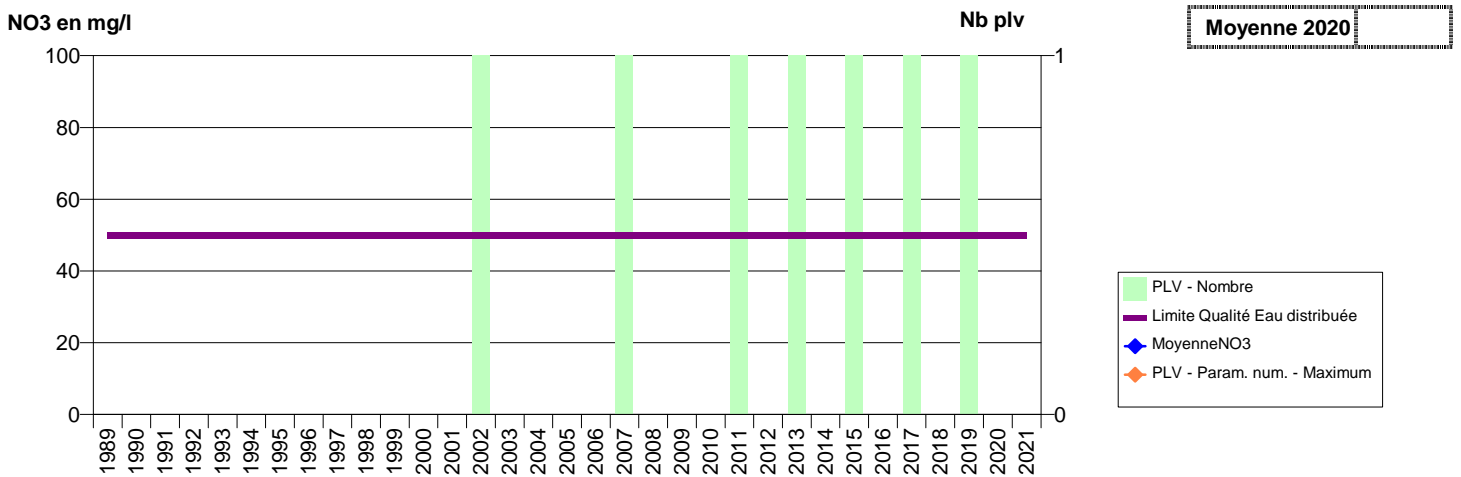

027 -SAINT-MARCEL- 001225-01511X0195- SEINE NORMANDIE AGGLOMERATION -GRANDE GARENNE F3 ALBIEN