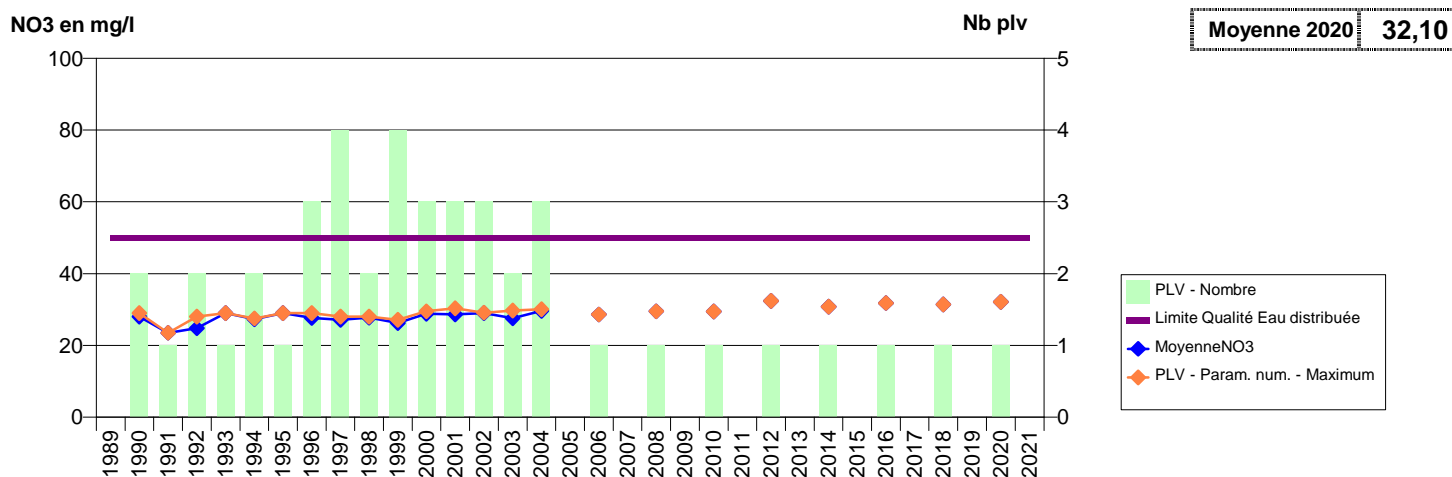

027 -MOUETTES- 000217-01804X0002- SIAEVE (VALLEE D'EURE) -MOUETTES