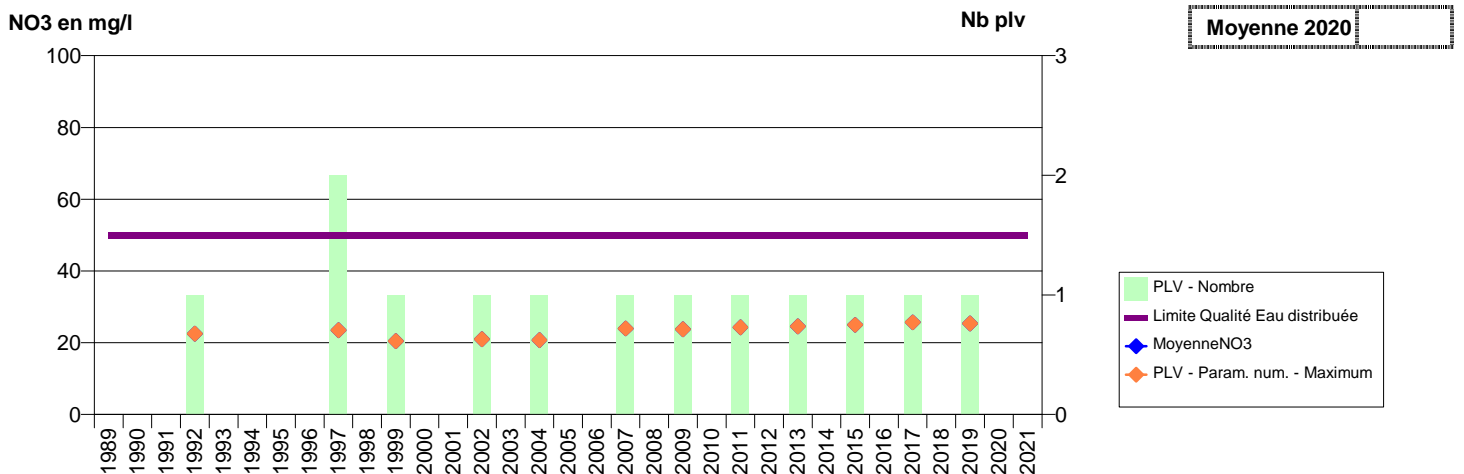

027 - TILLY- 000172-01511X0192- VEXIN NORMAND -LE BOIS DES BRUYERES