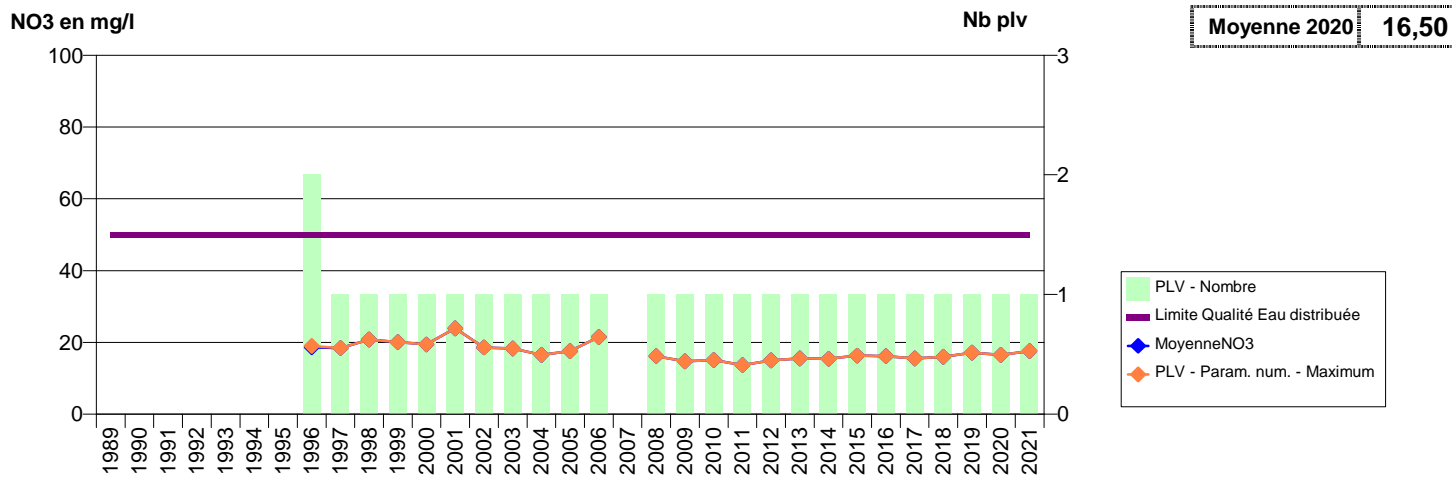

027 -GIVERYN- 000169-01511X0165- SEINE NORMANDIE AGGLOMERATION -LES AJOUX (ZUP VERNON)