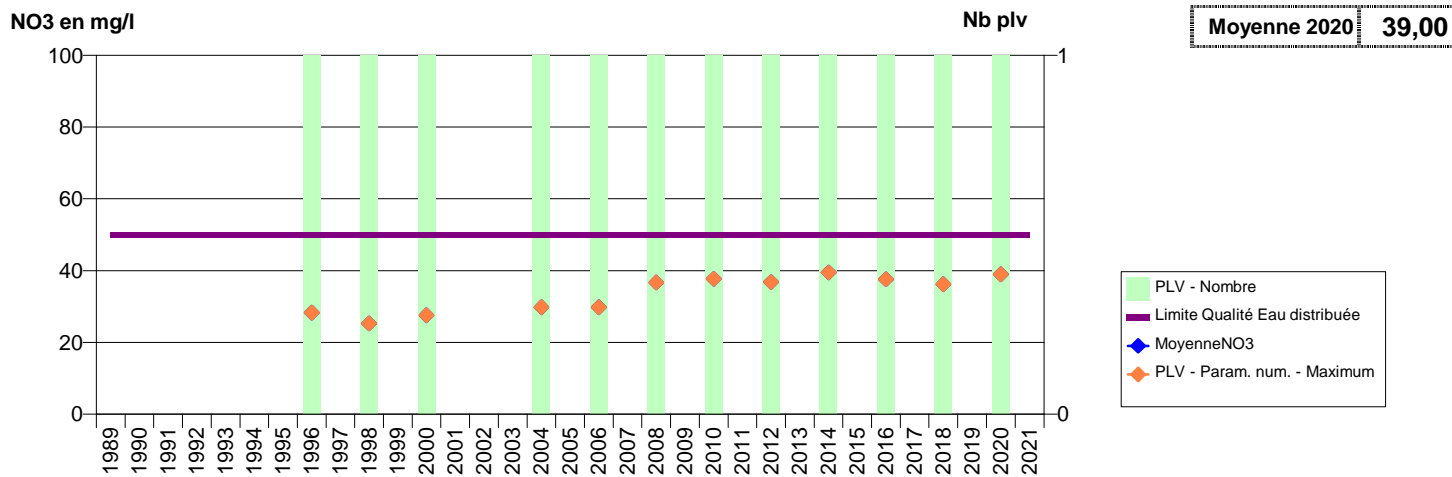

027 -NEAUFLES-AUVERGNY- 000200-01795X0024- REGION RISLOISE ET RUGLOISE -LES MOLLENTS (1000)