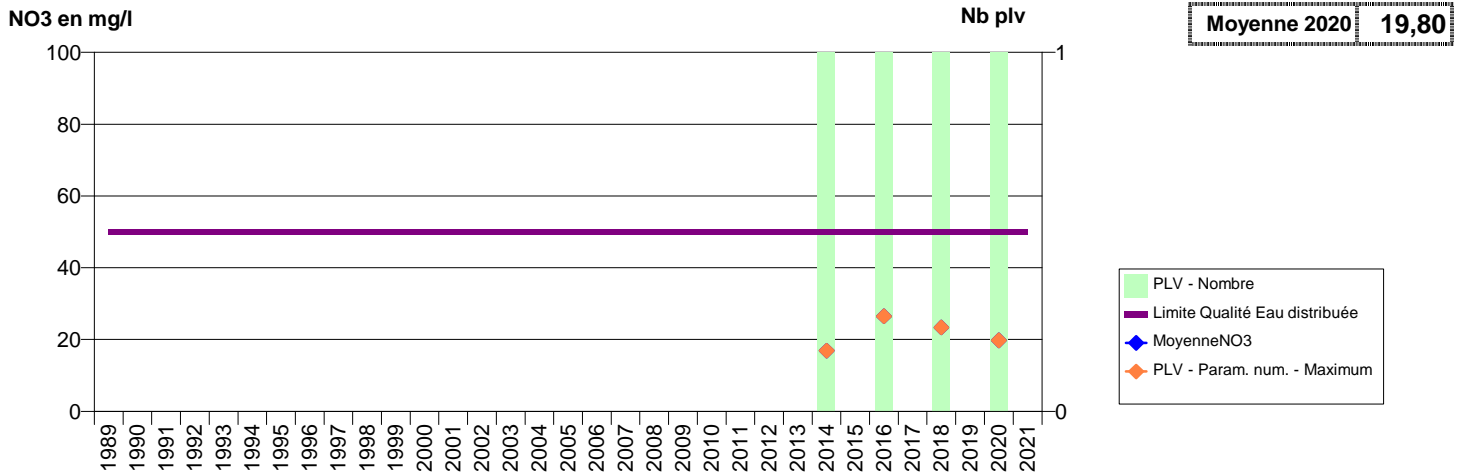

027 -MESNIL-SUR-L'ESTREE- 001521-02163X2017- PAQUETTERIE -LE PRES DES FORGES F1