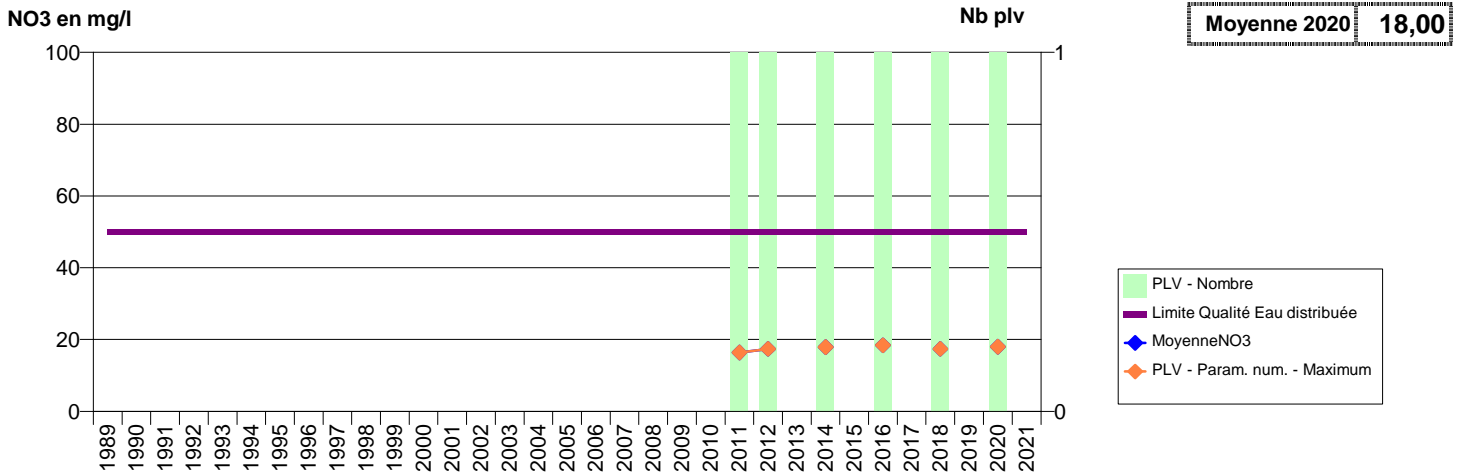

027 -DOUVILLE-SUR-ANDELLE- 001192-01007X0113- AGGLO SEINE EURE -LA GRANDE AULNAIE 1