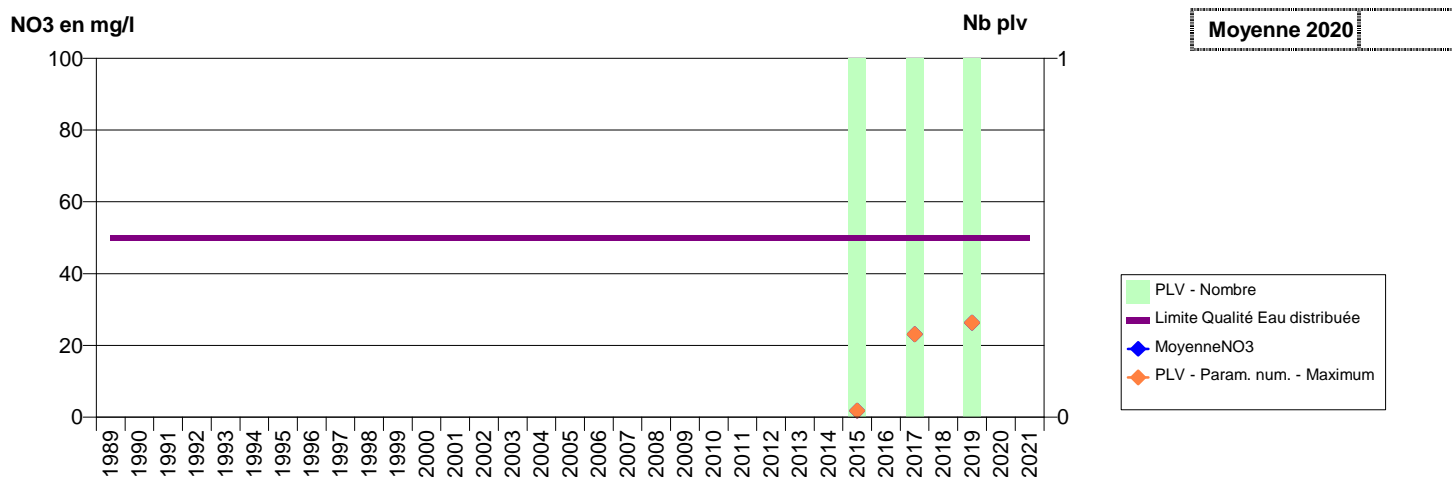

027 -MESNIL-SUR-L'ESTREE- 003020-02163X2015- PAQUETTERIE -LE PRES DES FORGES F2