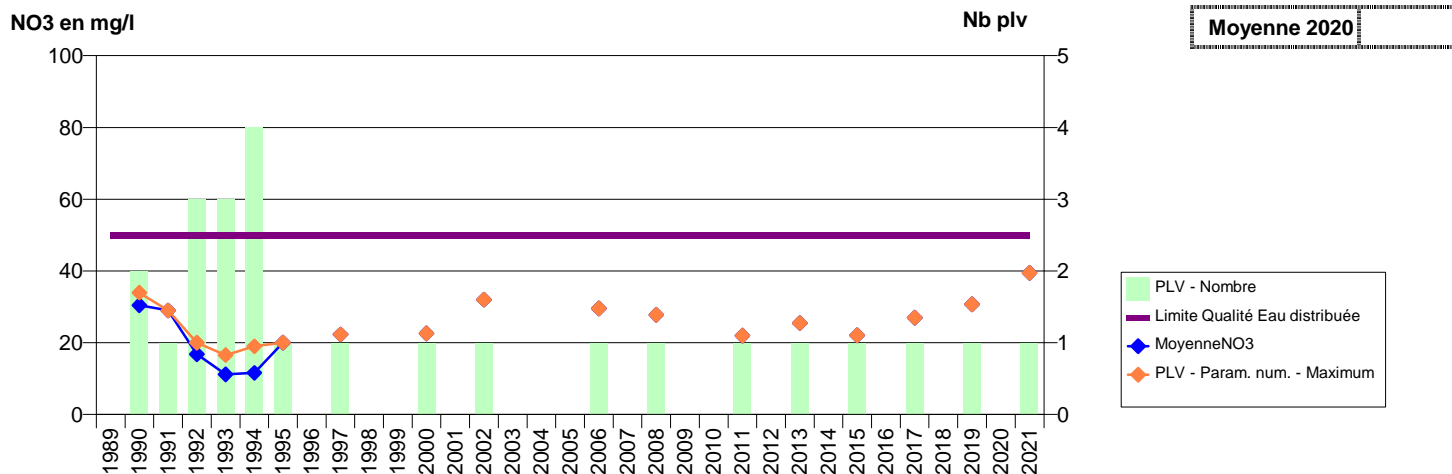

027 -BEZANCOURT- 000025-01013X0008- VEXIN NORMAND -LA FONTAINE DU HOUX (LEVRIERE)

027 -BEZU-SAINT-ELOI- 000095-01254X0003- VEXIN NORMAND -LES BOIS DE LA TOUR DE NEAUFLES

027 -BOIS-LE-ROI- 000230-01808X2001- EPN SECTEUR SUD -BOITEAU