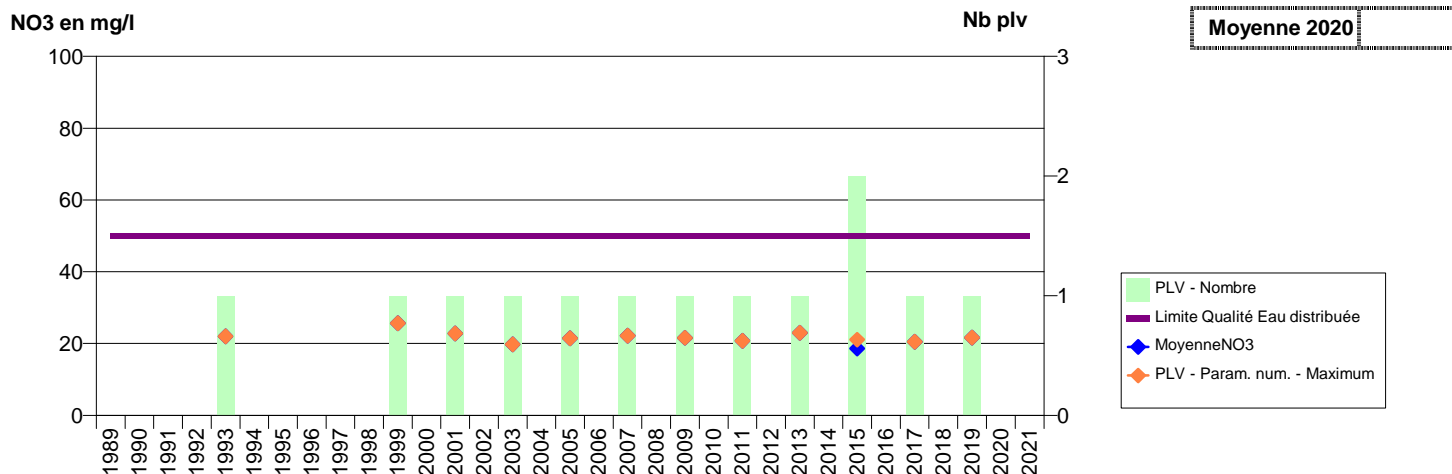

027 - CAUMONT- 000012-00997X0019- SERPN -LE VAL GALOPIN