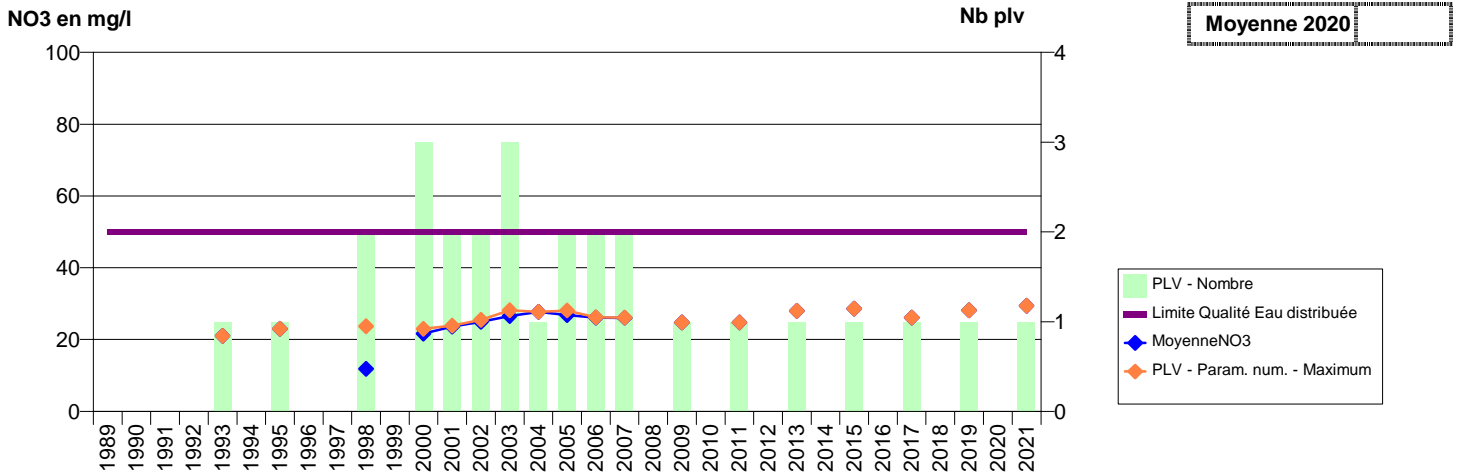

027 -VIEIL-EVREUX (LE)- 001104-01506X0043- EVREUX PORTES DE NORMANDIE -LE BOIS DE LA COTE