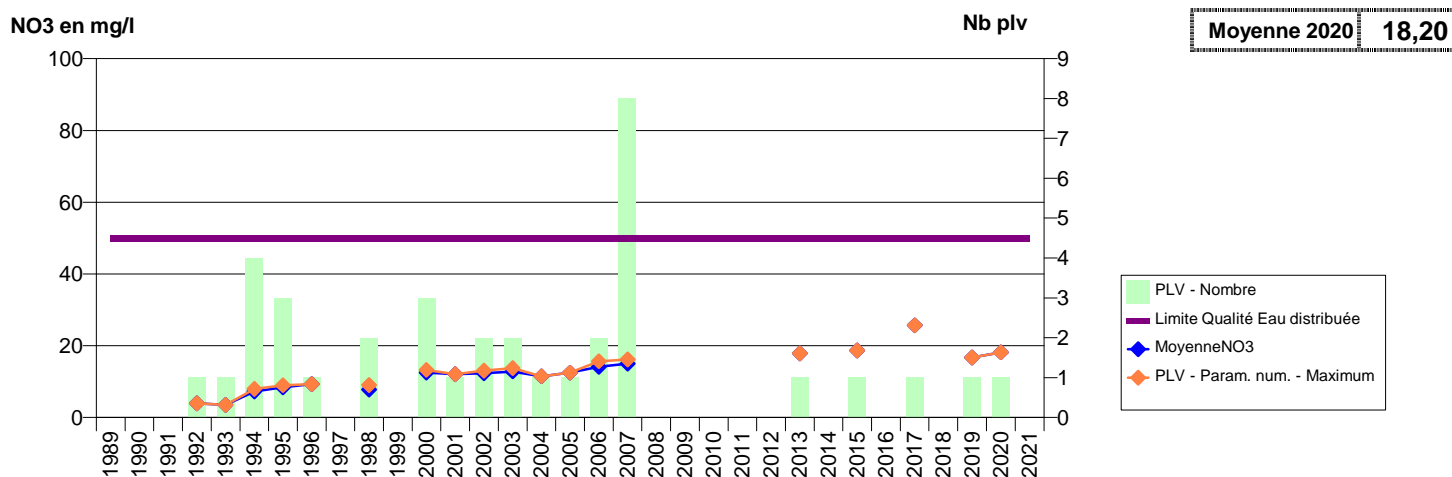

027 -MONTFORT-SUR-RISLE- 000040-01224X0003- VALLEE DE LA RISLE -LE DOULT CLAIREAU (RISLE)

027 -MONTREUIL-L'ARGILLE- 000177-01782X0068- LIEUVIN PAYS D'OUCHÉ -OXFORDIEN

027 -MONTREUIL-L'ARGILLE- 000179-01782X0087- LIEUVIN PAYS D'OUCHÉ -LATERAL AU KARST