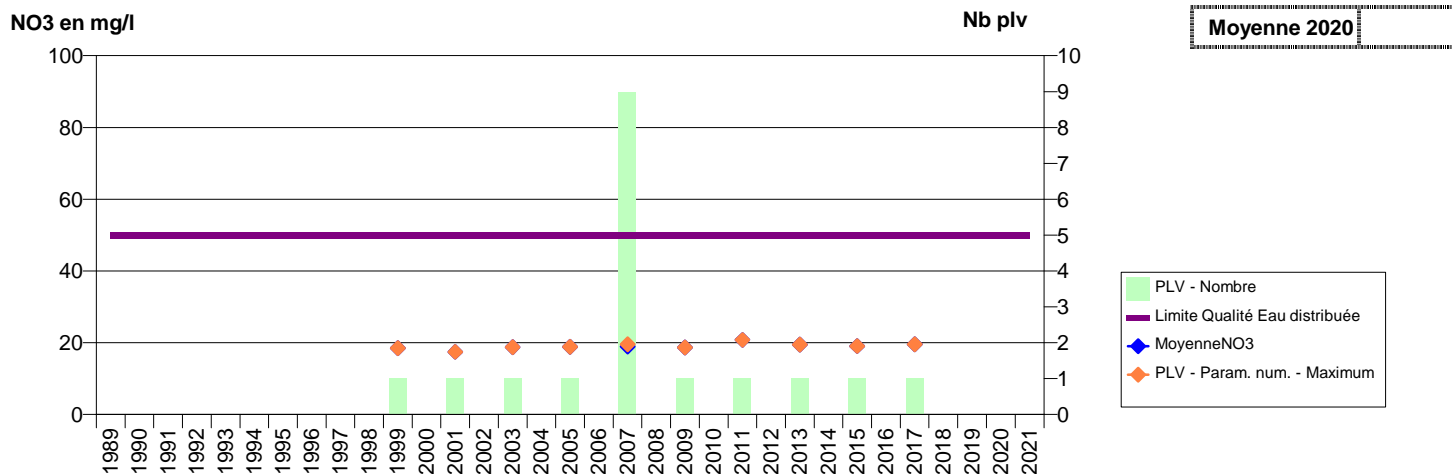

027 -AIZIER- 000002-00983X0193- RISLE ET PLATEAUX NORD -LE FOND DE VAUX