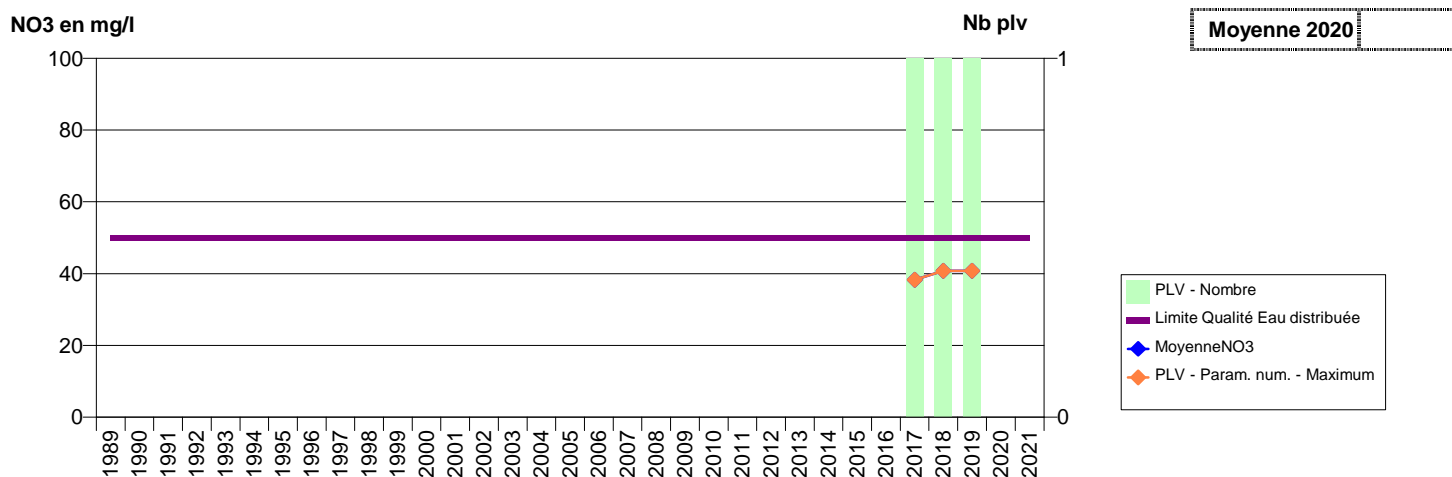

027 -CROISILLE (LA)- 001196-01497X0037- CONCHES CCPC -LA CROISILLE 2