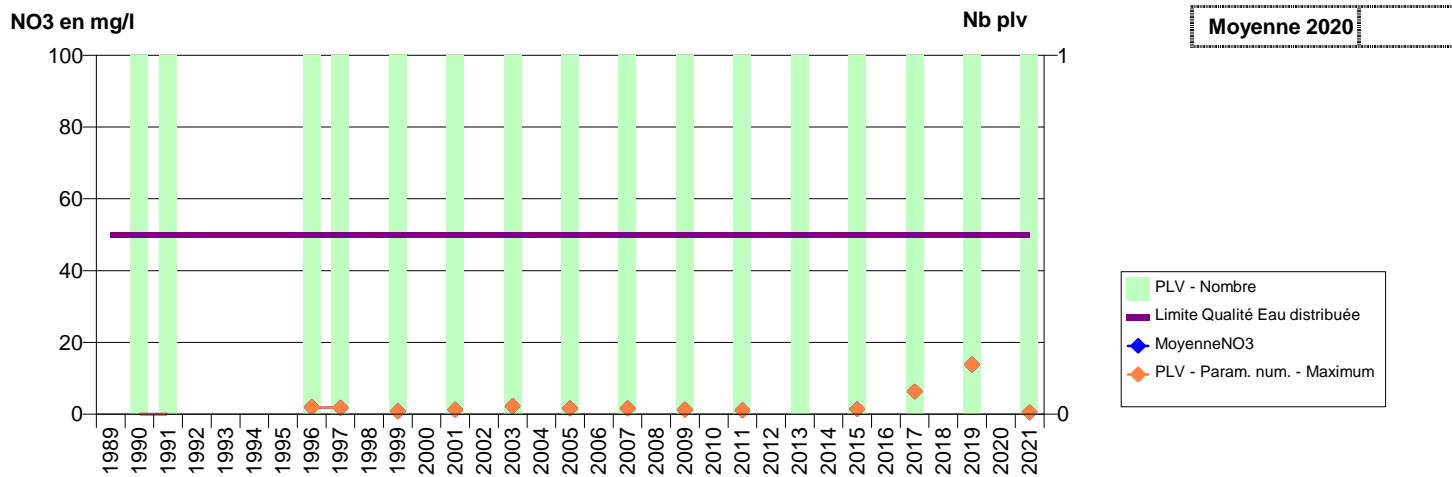

027 - PLESSIS-SAINTE-OPPORTUNE (LE)- 000121-01492X0011- VALLEE DE LA RISLE -LA HUANIERE