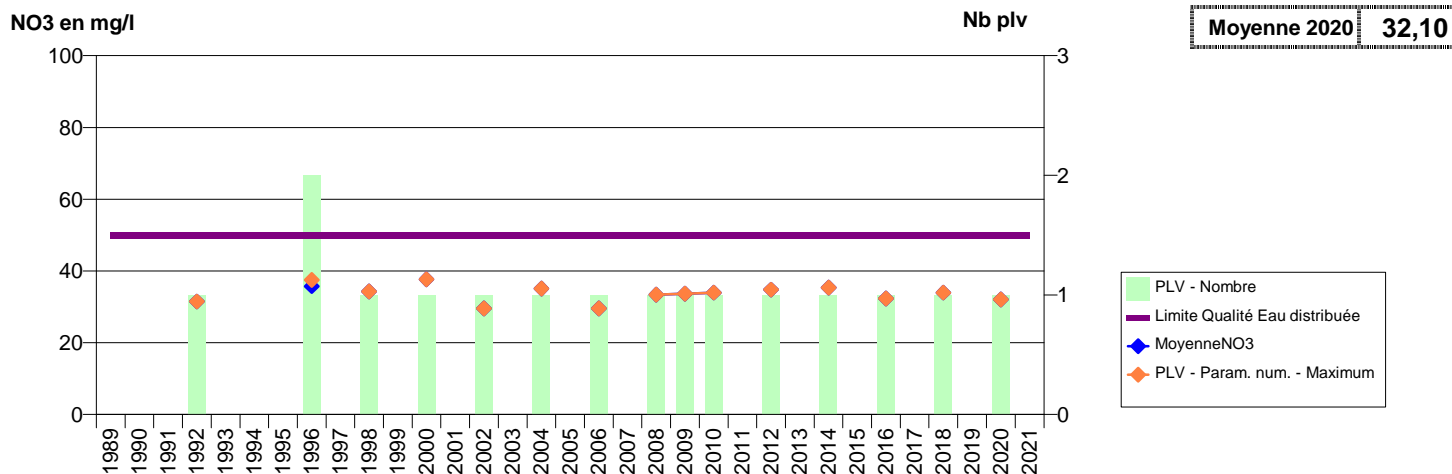

027 - VACHERIE (LA)- 001159-01501X0073- SERPN -LE HOM