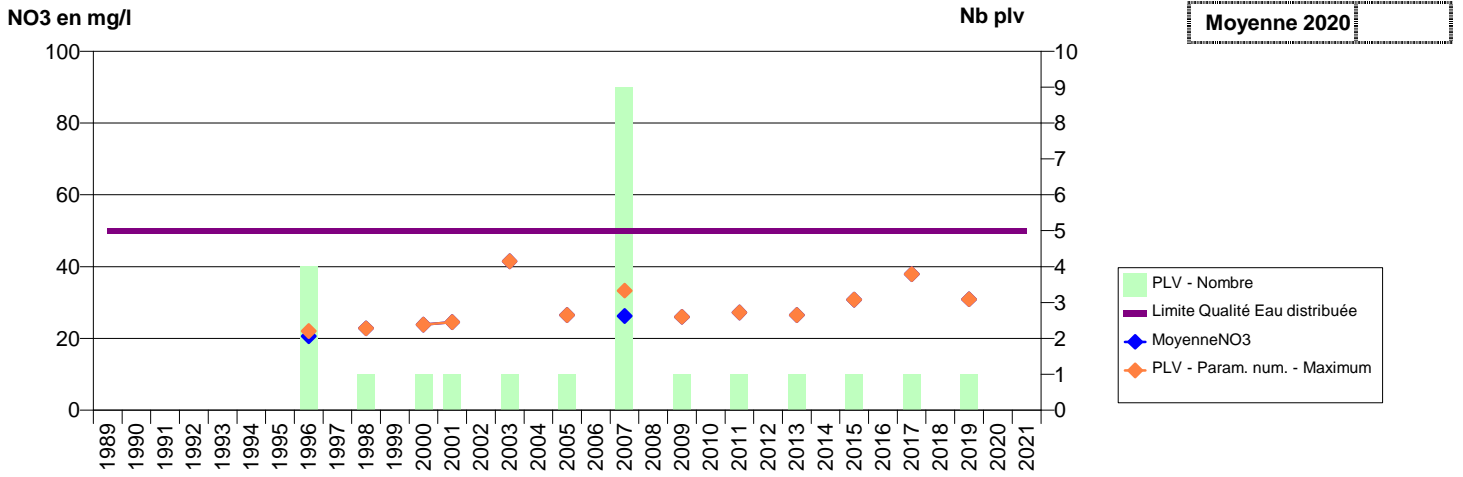

027 -AMFREVILLE-SAINT-AMAND- 000050-01233X0010- SERPN -LE BOURICAR