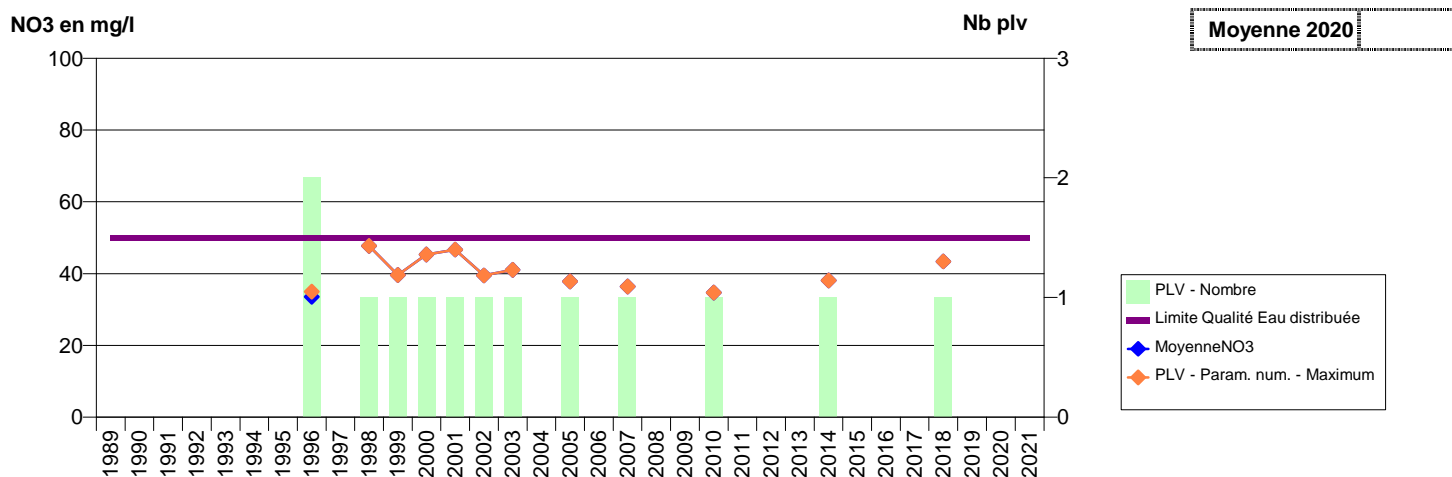

027 -PACY-SUR-EURE- 000156-01508X0073- SEINE NORMANDIE AGGLOMERATION -LA NOE