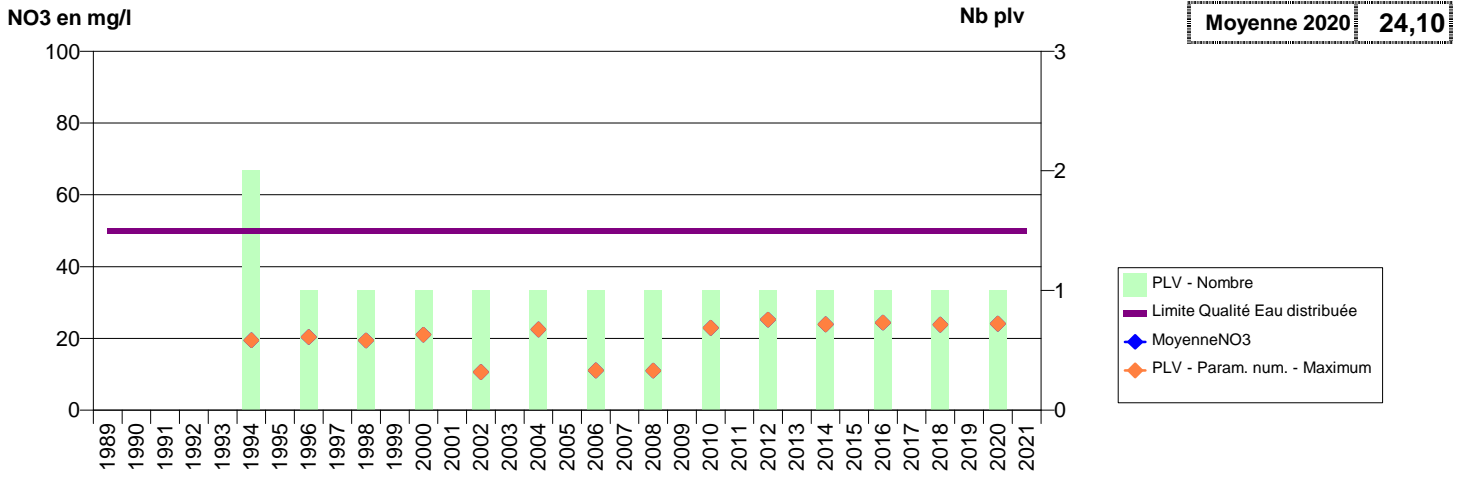

027 -PERRUEL- 000013-01004X0044- ANDELLE ET SES PLATEAUX -L'ISLE DIEU