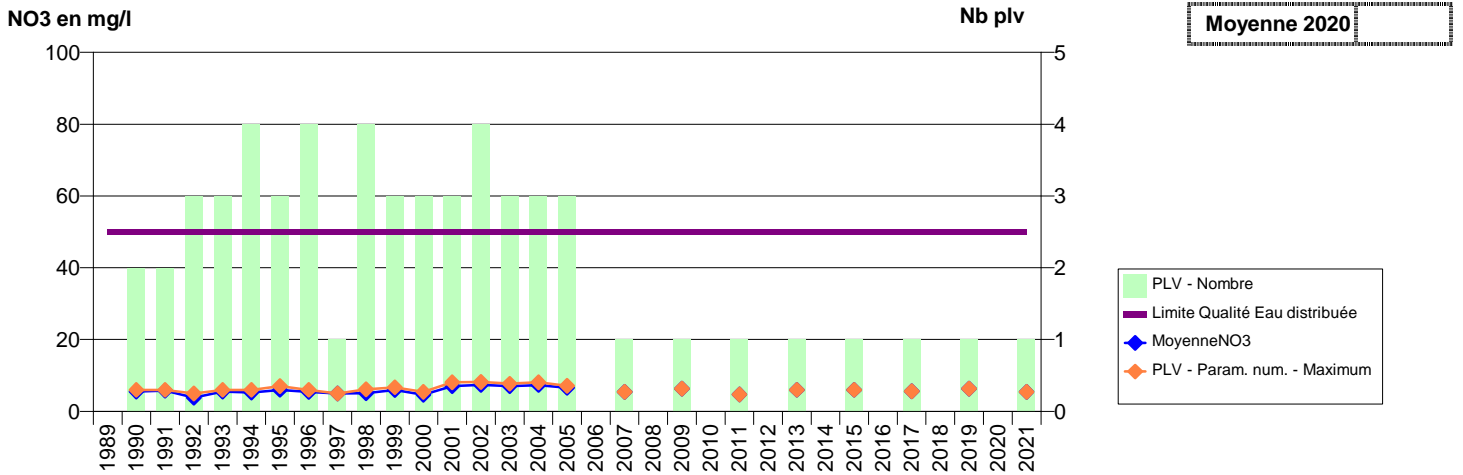

027 -BROGLIE- 000112-01486X0002- LIEUVIN PAYS D'OUCHE -LE CHATEAU DE GUENET