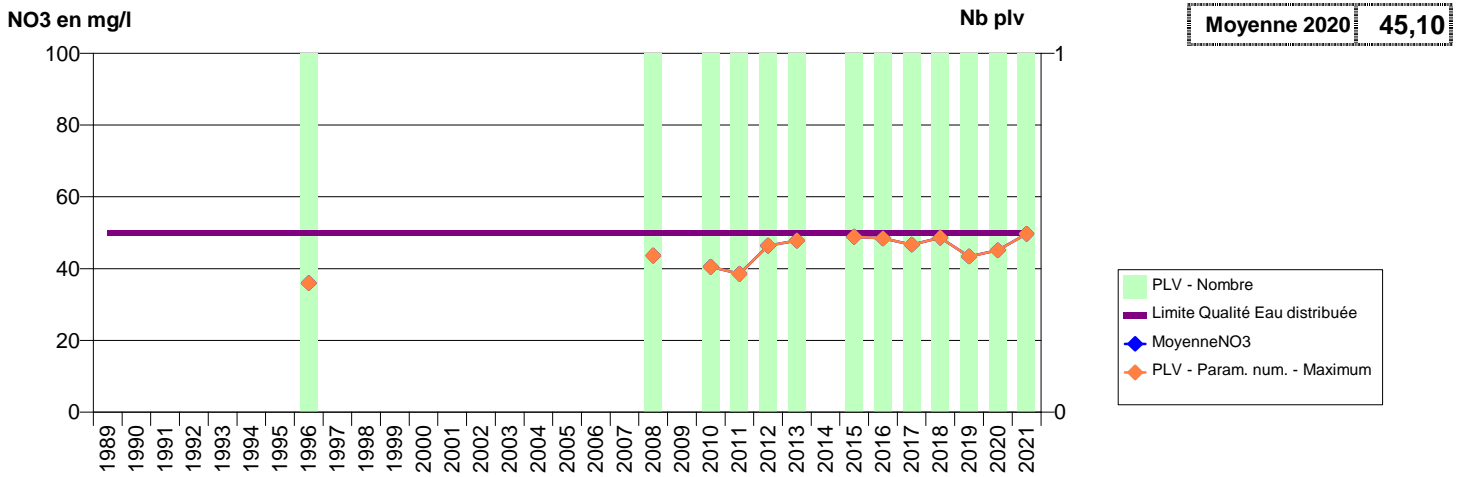

027 -SAINT-MARCEL- 000168-01511X0080- SEINE NORMANDIE AGGLOMERATION -HAMEAU DE MONTIGNY PUIITS