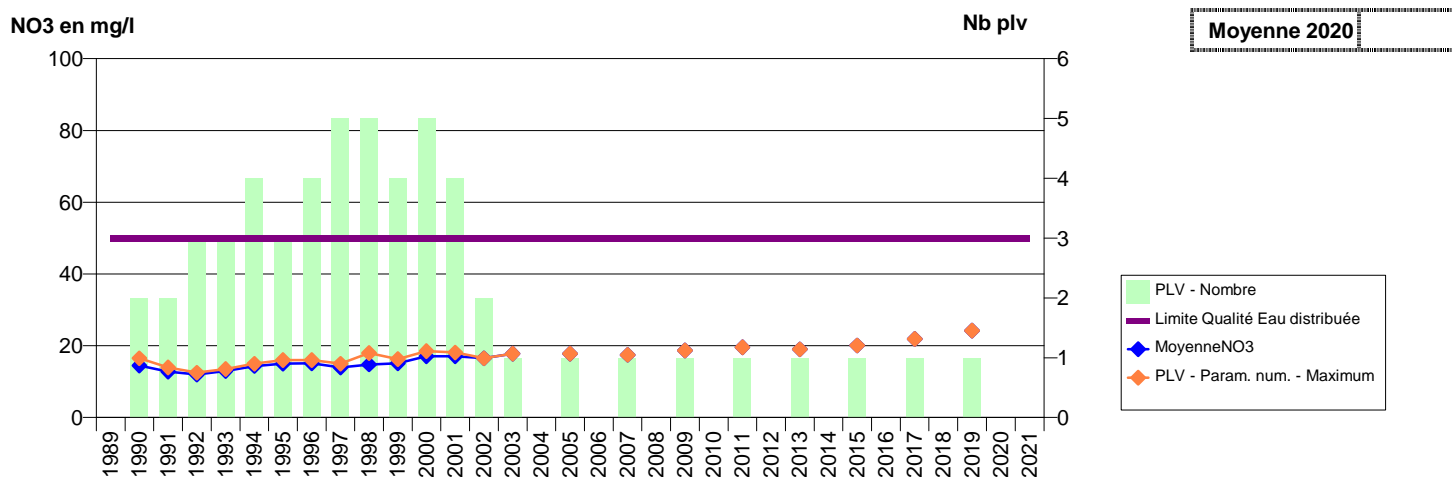

027 -ARNIERES-SUR-ITON- 001236-01498X0064- EVREUX PORTES DE NORMANDIE -COTEAUX ITON F9

027 -ARNIERES-SUR-ITON- 001497-01505X0127- EVREUX PORTES DE NORMANDIE -VALLEE ITON F8.1

027 -ARNIERES-SUR-ITON- 001499-01505X0128- EVREUX PORTES DE NORMANDIE -VALLEE ITON F8.2

027 -BAILLEUL-LA-VALLEE- 000044-01225X0064- LIEUVIN SUD -SOURCE DE BAILLEUL

027 - BAILLEUL-LA-VALLEE- 001203-01225X0069- LIEUVIN SUD -BAILLEUL FORAGE

027 - BAUX-DE-BRETEUIL (LES)- 000191-01792X0015- SEPASE -LA RUE DU BOIS F2