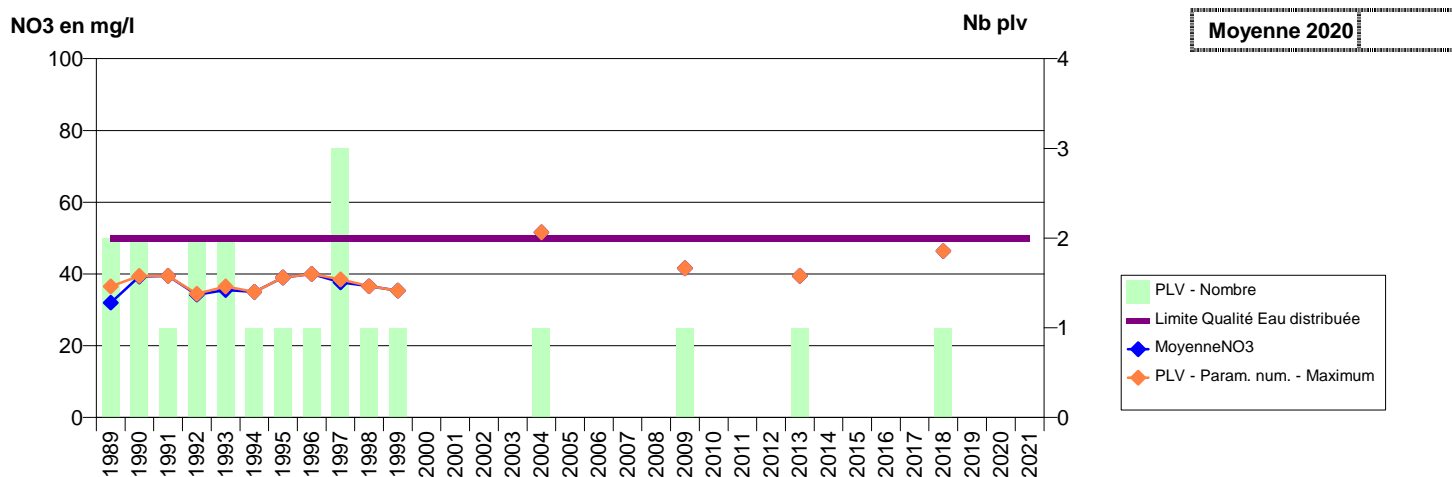

027 -HABIT (L')- 000221-01804X0126- SIAEVE (VALLEE D'EURE) -L'HABIT