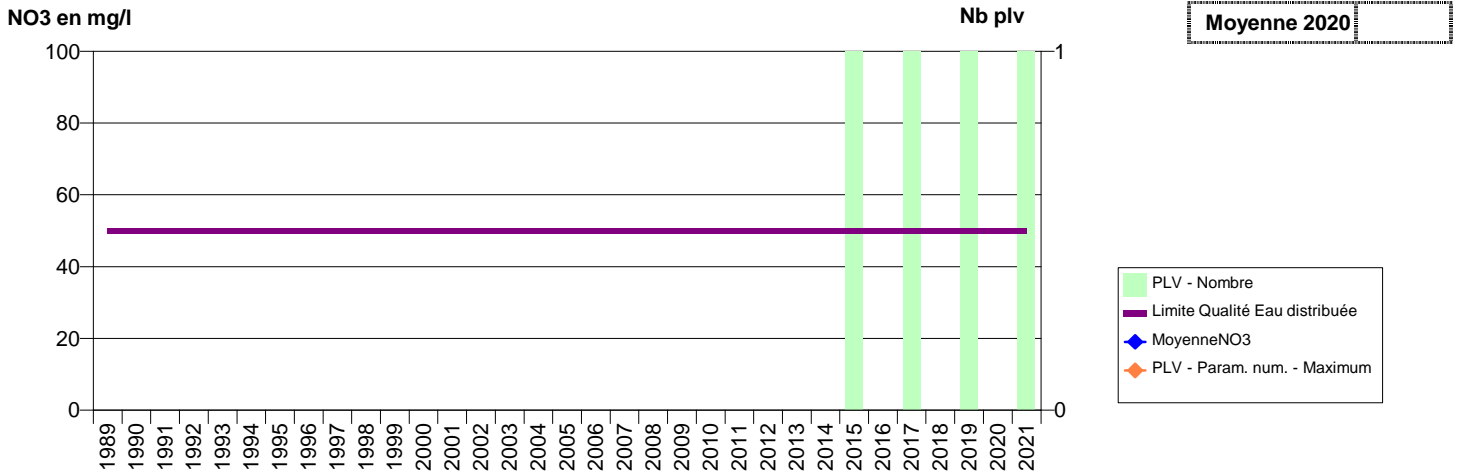

027 -VERNON- 001444-01511X0069- SEINE NORMANDIE AGGLOMERATION -PLATEAU DE L'ESPACE F4