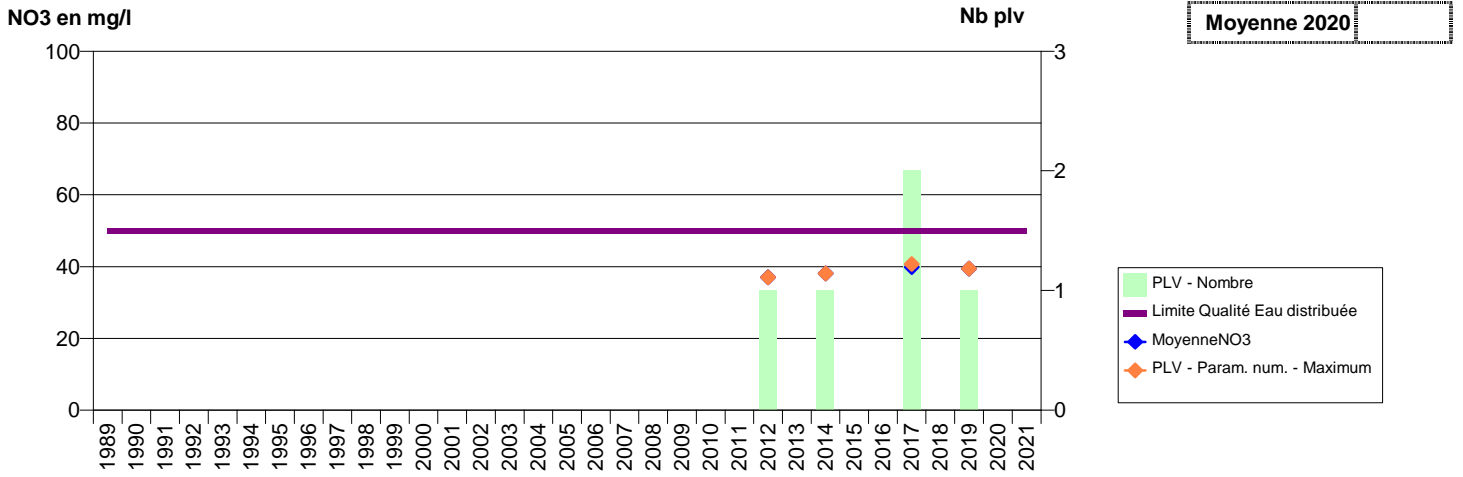

027 -EVREUX- 001209-01505X0121- EVREUX PORTES DE NORMANDIE -QUEUE D'HIRONDELLE F12.1