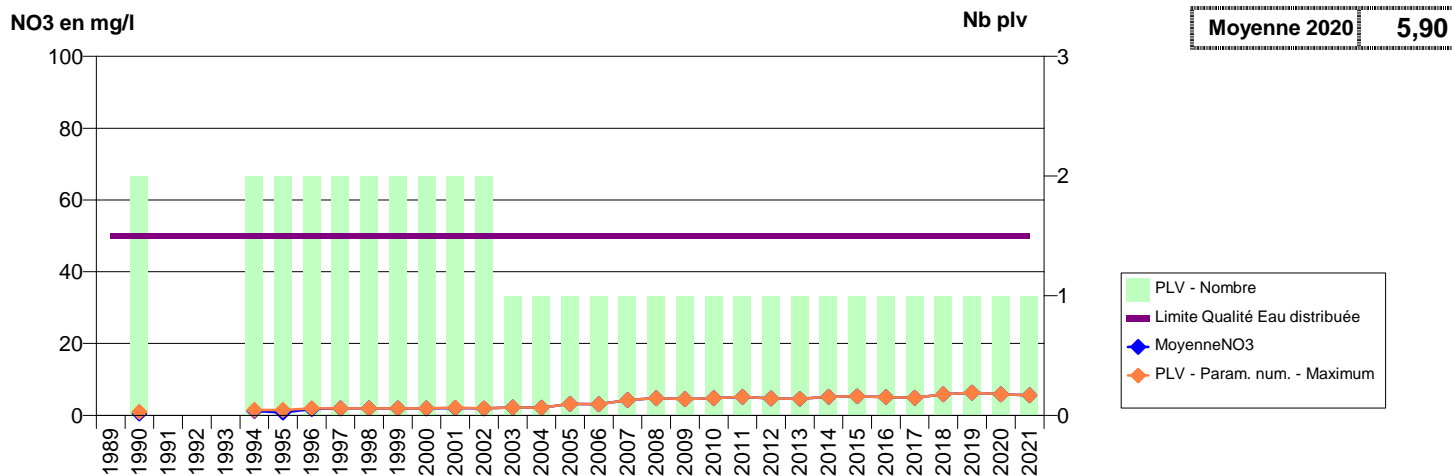

050 -AUVERS- 000008-01172X0008- SMPEP DE L' ISTHME DU COTENTIN -LES MOULINETS F1