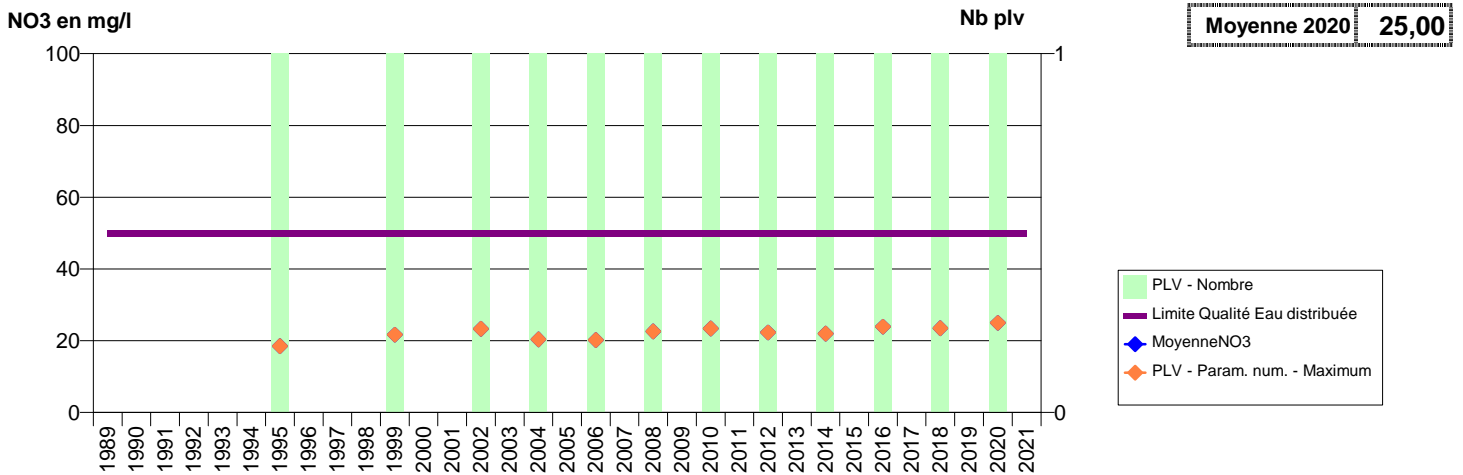

027 -ANDELYS (LES)- 000071-01244X0057- VEXIN NORMAND -STATION N 2 FORAGE 1