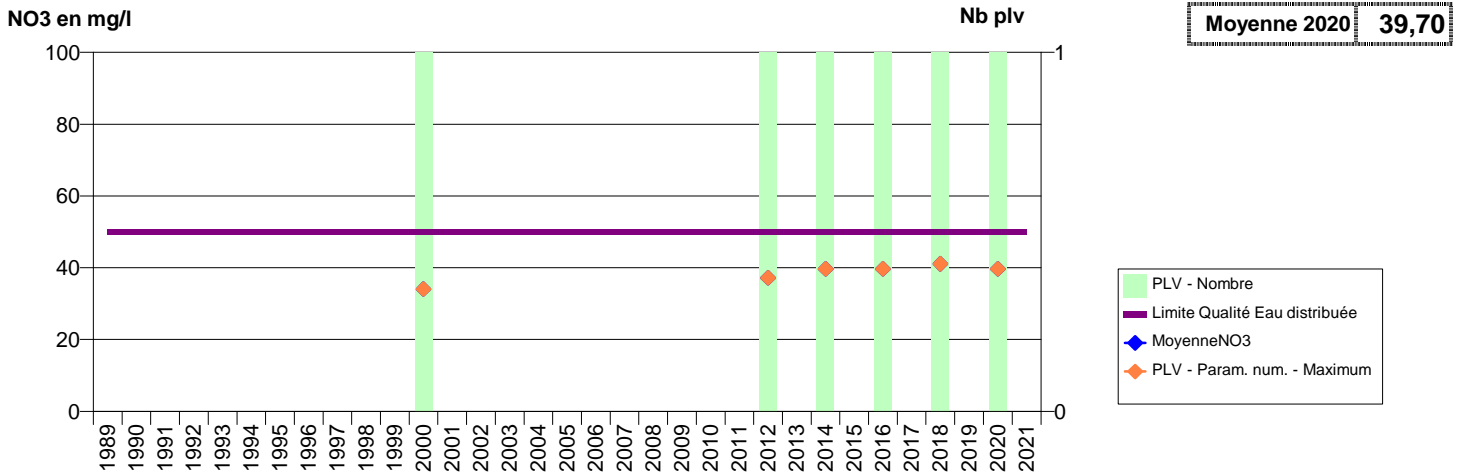

027 -EVREUX- 001211-01505X0123- EVREUX PORTES DE NORMANDIE -QUEUE D'HIRONDELLE F13.1