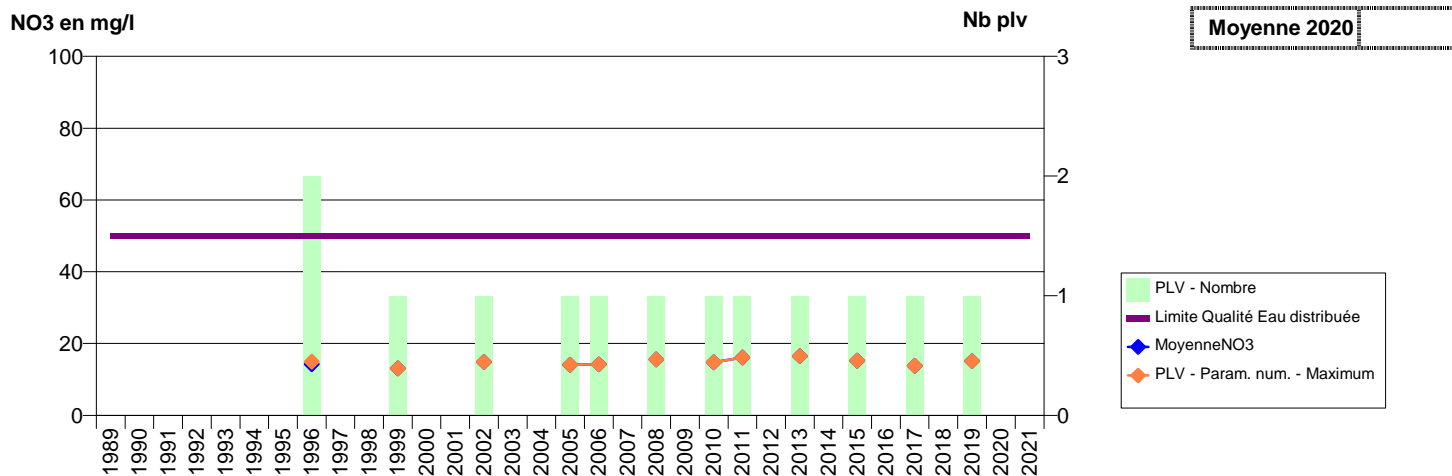

027 -VERNON- 000161-01511X0007- SEINE NORMANDIE AGGLOMERATION -LES PRES DE VERNONNET - STADE 1