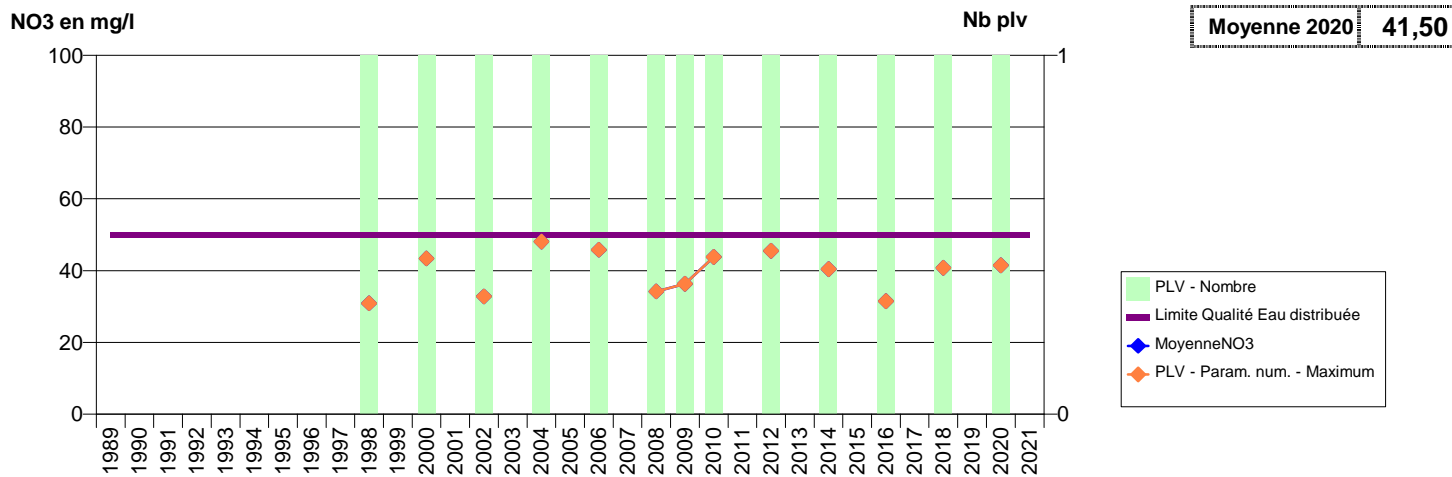

027 -VIEILLE-LYRE (LA)- 000189-01791X0024- LIEUVIN PAYS D'OCHE -ROUGE MOULIN DIT LA VALLEE