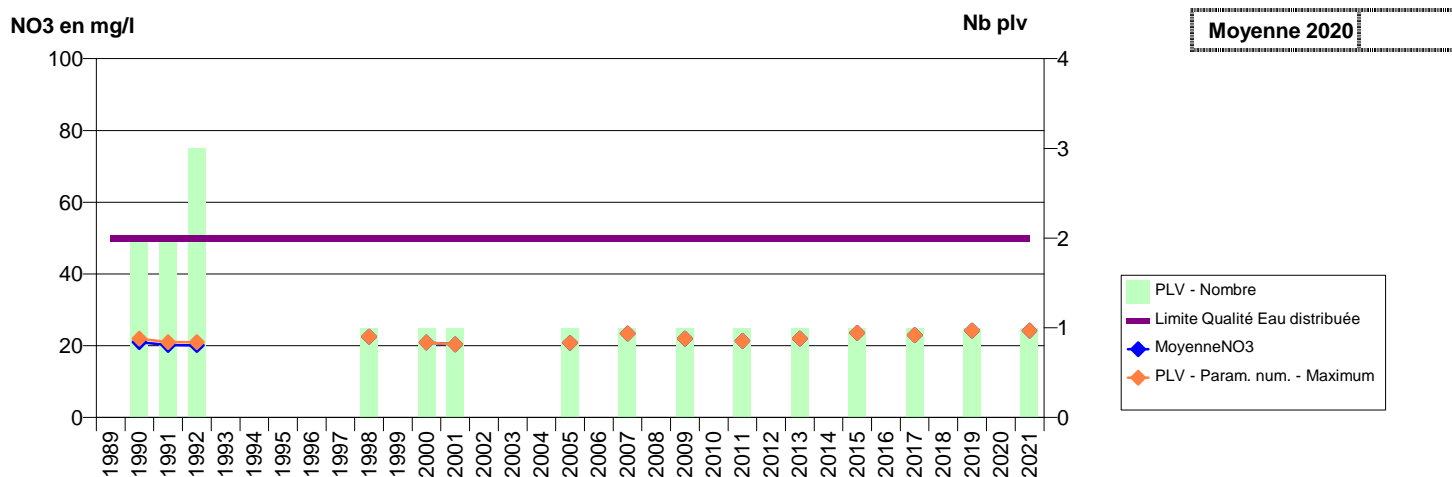

027 -NOTRE-DAME-DE-L-ISLE- 000098-01255X0001- SEINE NORMANDIE AGGLOMERATION -PRESSAGNY LE VAL