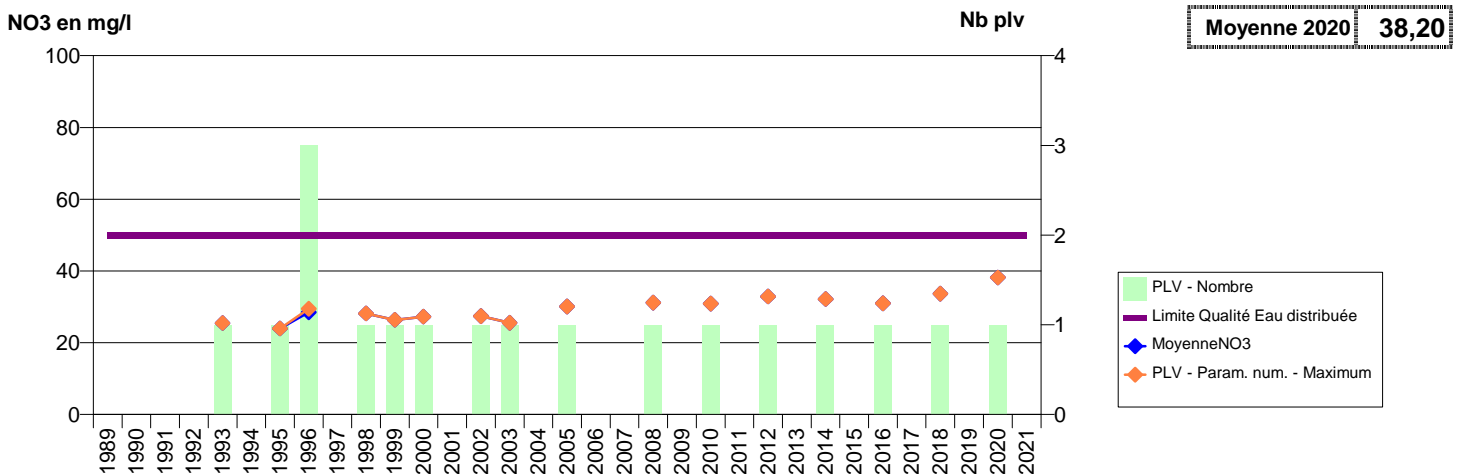

027 - SAINT-JEAN-DU-THENNEY- 000113-01486X0037- LIEUVIN PAYS D'OUCHÉ - LA GUEULE D'ENFER

027 - SAINT-MARCEL- 000162-01511X0009- SEINE NORMANDIE AGGLOMERATION - HAMEAU DE MONTIGNY SOURCE

027 - SAINT-MARCEL- 000167-01511X0079- SEINE NORMANDIE AGGLOMERATION - LE PERE COTTON