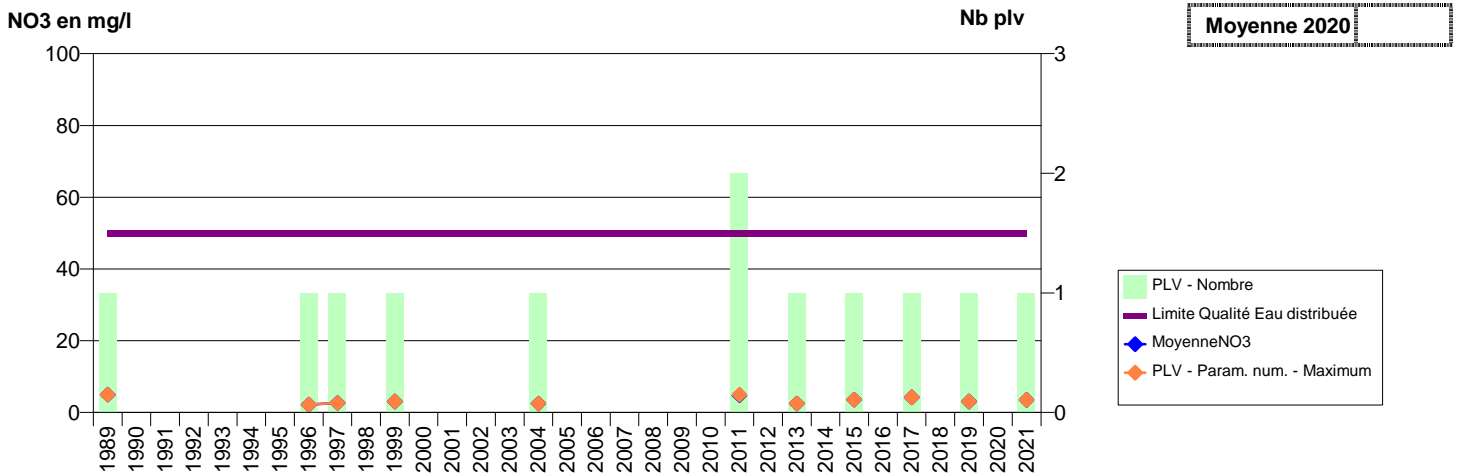

027 -MESNIL-EN-OUCHE - 000115-01488X0004- CHARENTONNE -PUITS DE BEAUMESNIL