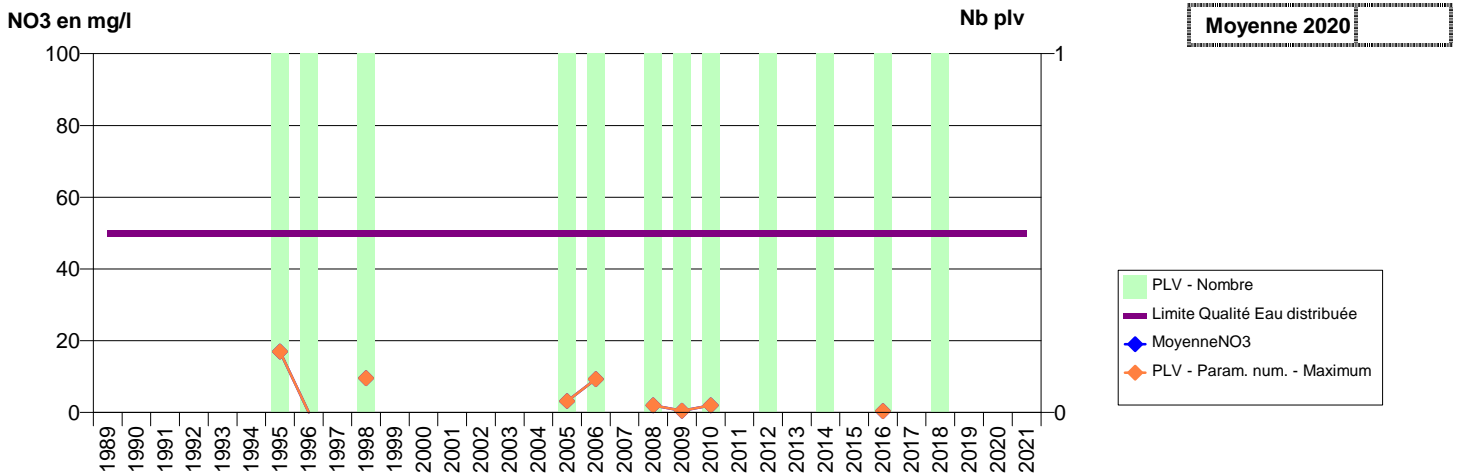

027 -SAINT-GERMAIN-LA-CAMPAGNE- 000110-01485X0001- LIEUVIN PAYS D'OUCHE -BRUYERES DU GIBET