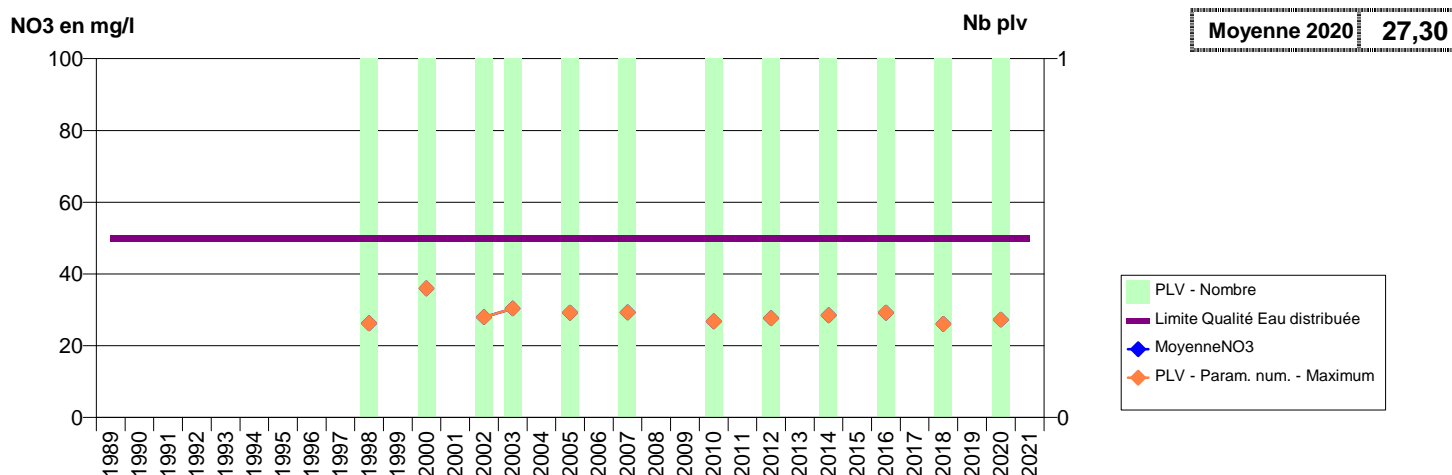

027 -ANDELYS (LES)- 000091-01251X0066- SNA ANDELYS -RADEVAL PUIITS N 2