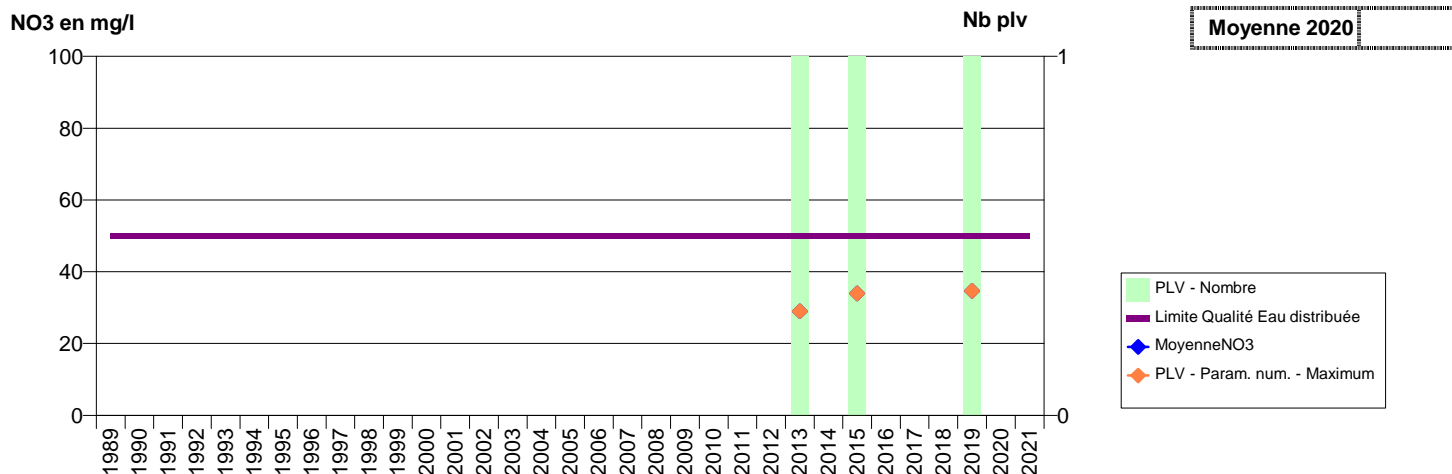

027 -ARNIERES-SUR-ITON- 001227-01498X0061- EVREUX PORTES DE NORMANDIE -COTEAUX ITON F14