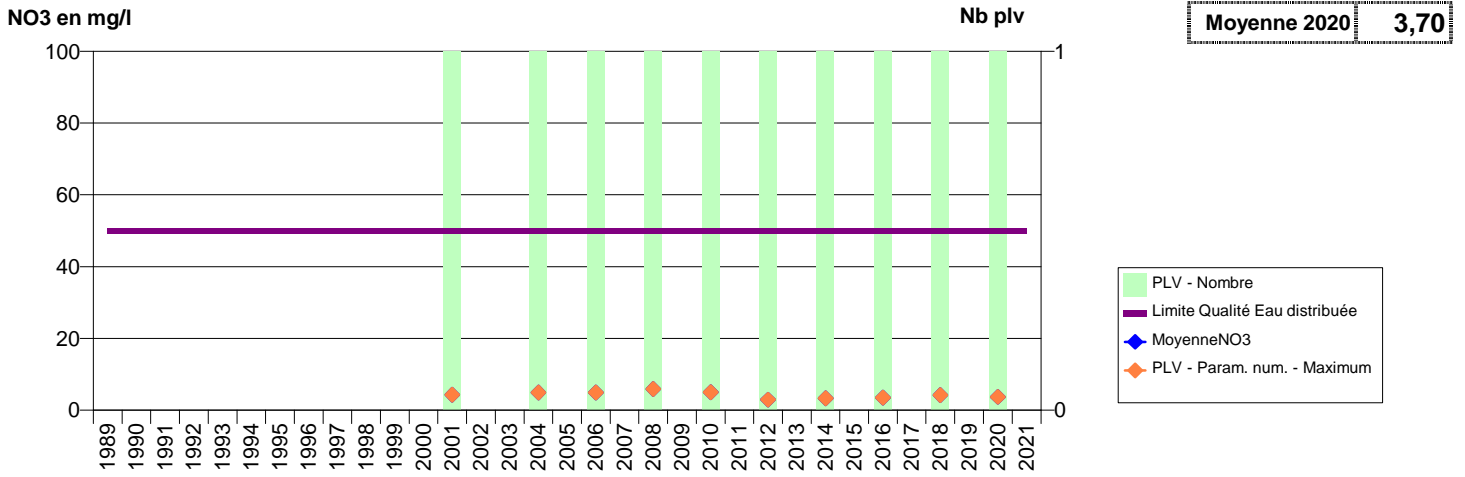

027 - TREIS-SANTS-EN-OCHE- 001101-01483X0065- CHARENTONNE -LE BOIS PALAIS S2