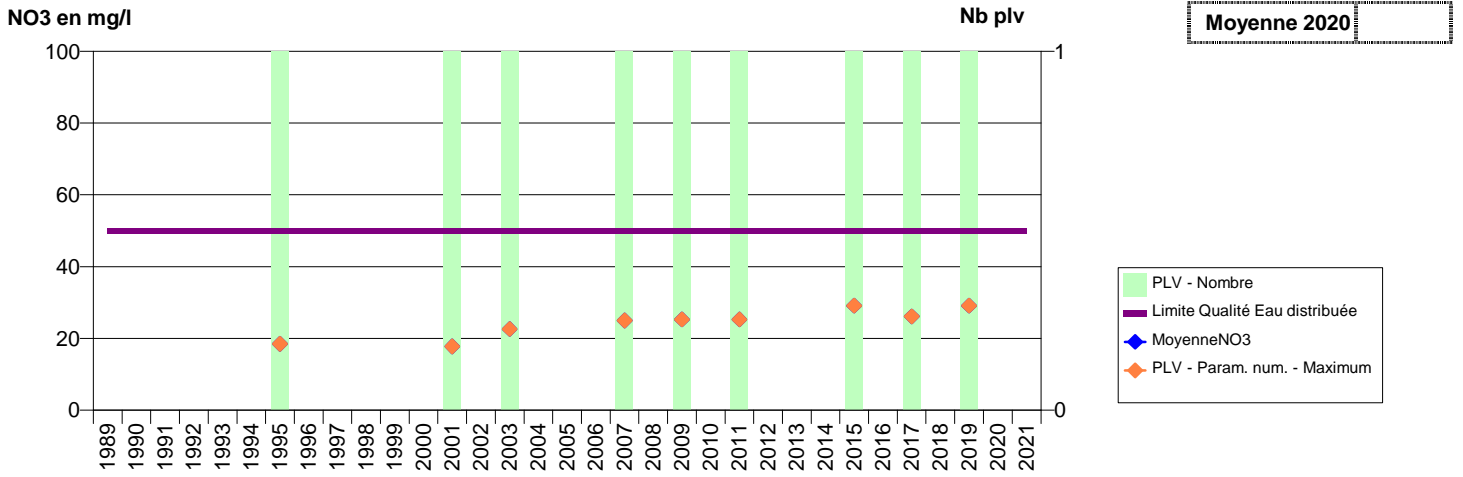

027 -ECAQUELON- 000043-01224X0042- SERPN -FORET DE MONTFORT