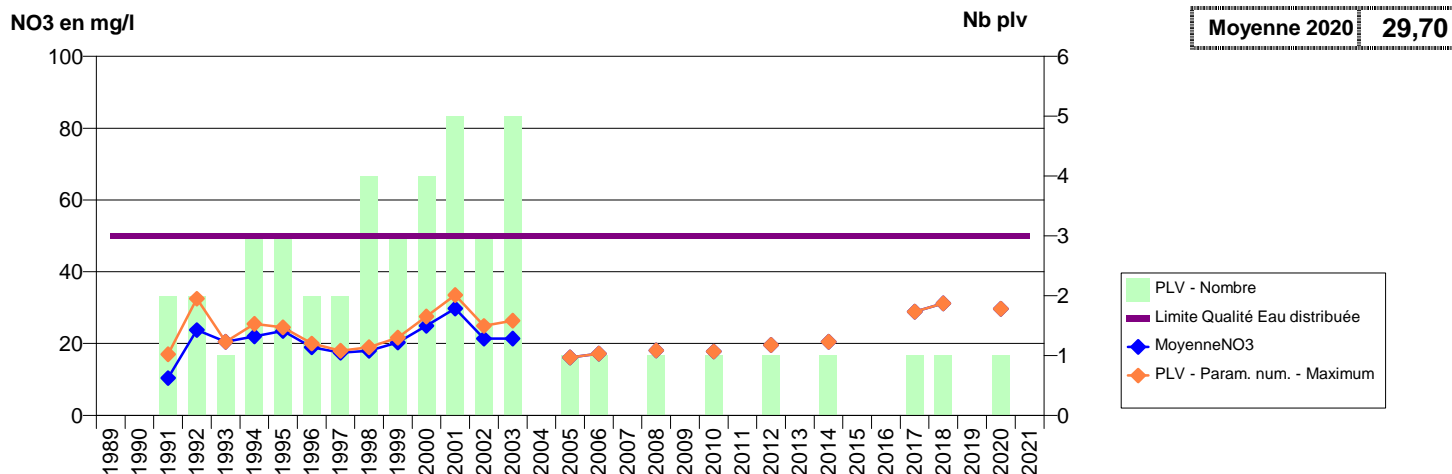

027 -COURCELLES-SUR-SEINE- 000087-01248X0258- AGGLO SEINE EURE -LE MONT JOUEN (F3)