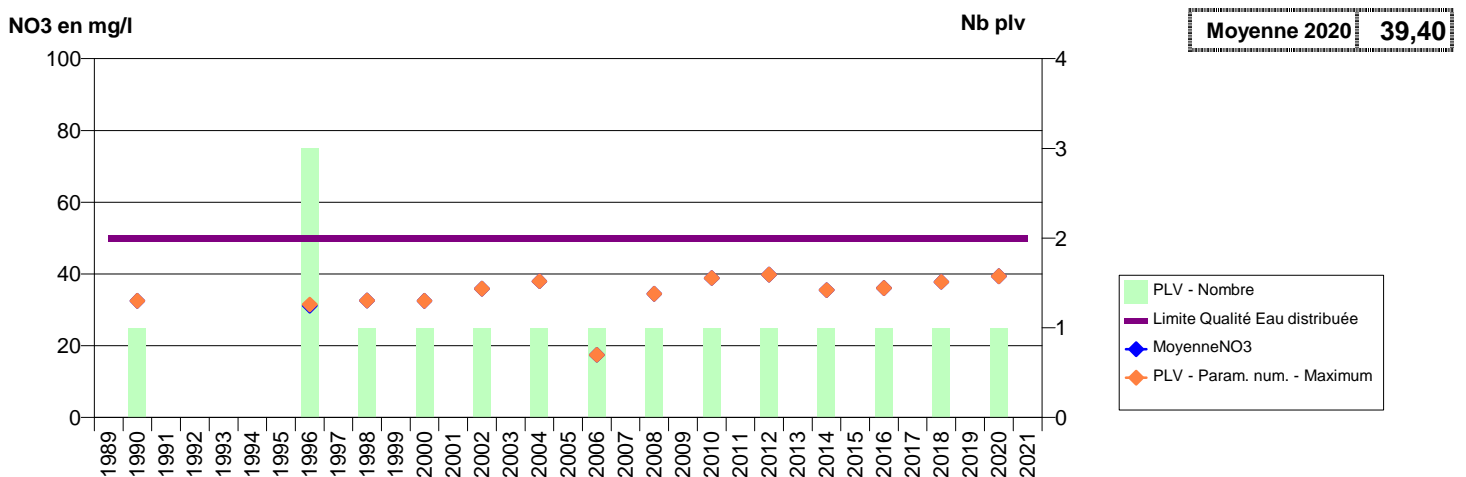

027 -BEZANCOURT- 000025-01013X0008- VEXIN NORMAND -LA FONTAINE DU HOUX (LEVRIERE)

027 -BEZU-SAINT-ELOI- 000095-01254X0003- VEXIN NORMAND -LES BOIS DE LA TOUR DE NEAUFLES

027 -BOIS-LE-ROI- 000230-01808X2001- EPN SECTEUR SUD -BOITEAU