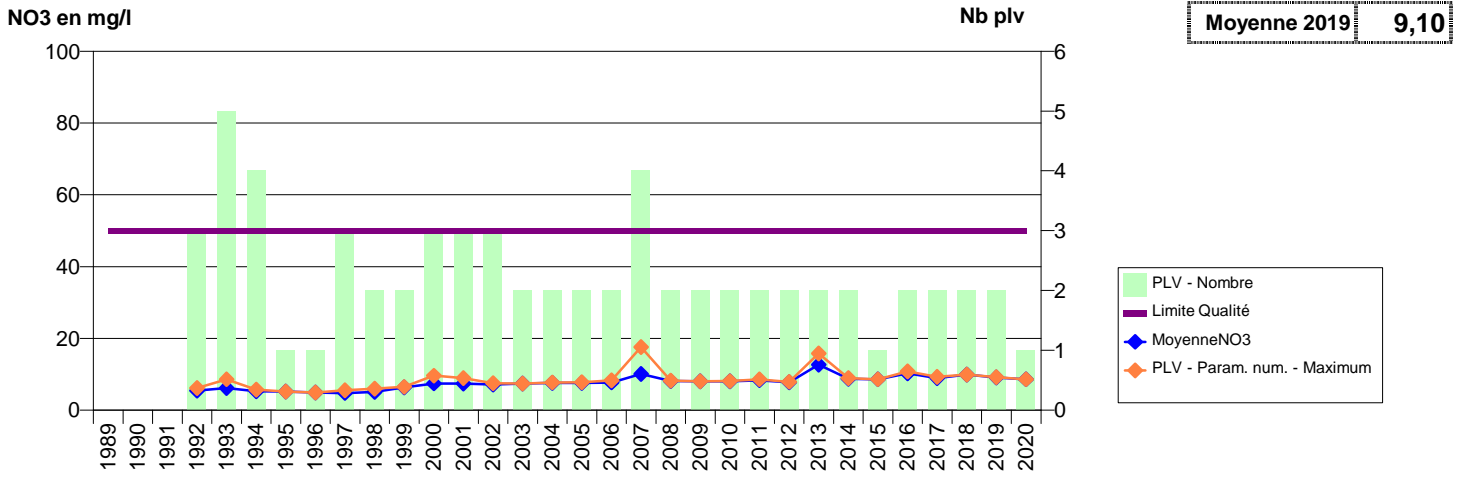

014 -LIVAROT-PAYS-D'AUGE- 000341-01477X0018- EAUX SUD PAYS D AUGE- SAUR -FONTAINE MENAGE