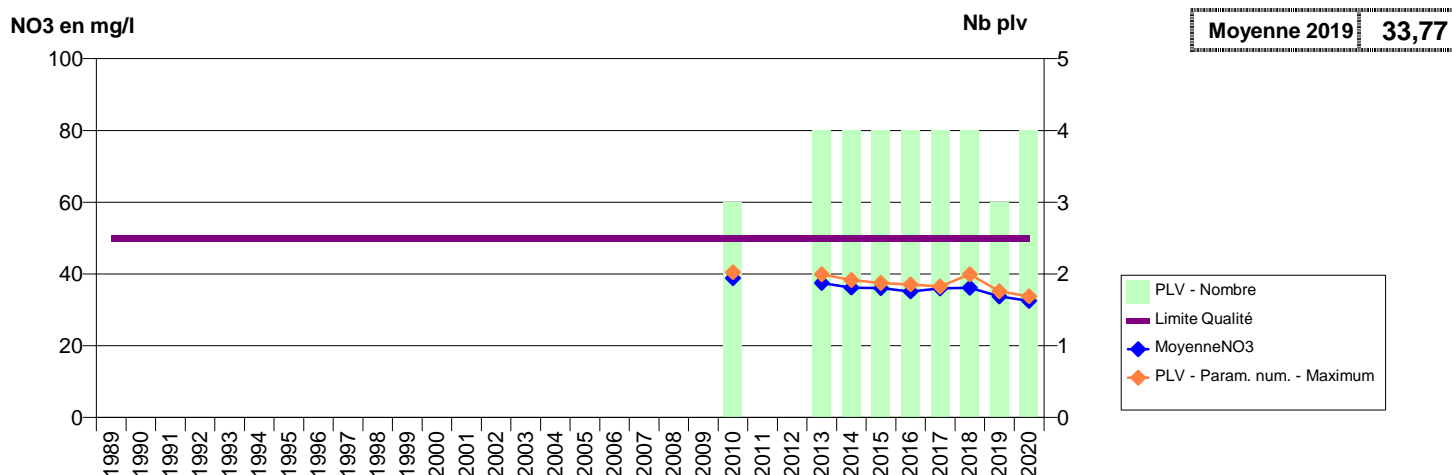

014 -MANERBE- 000227-01216X0150- PLATEAU OUEST DE LISIEUX -ECOLE

014 -MANNEVILLE-LA-PIPARD- 002677-01213X0251- NORD PAYS D'AUGE -FP5

014 -MAROLLES- 000324-01474X0021- EAUX SUD PAYS D AUGE - VEOLIA -CIRFONTAINE