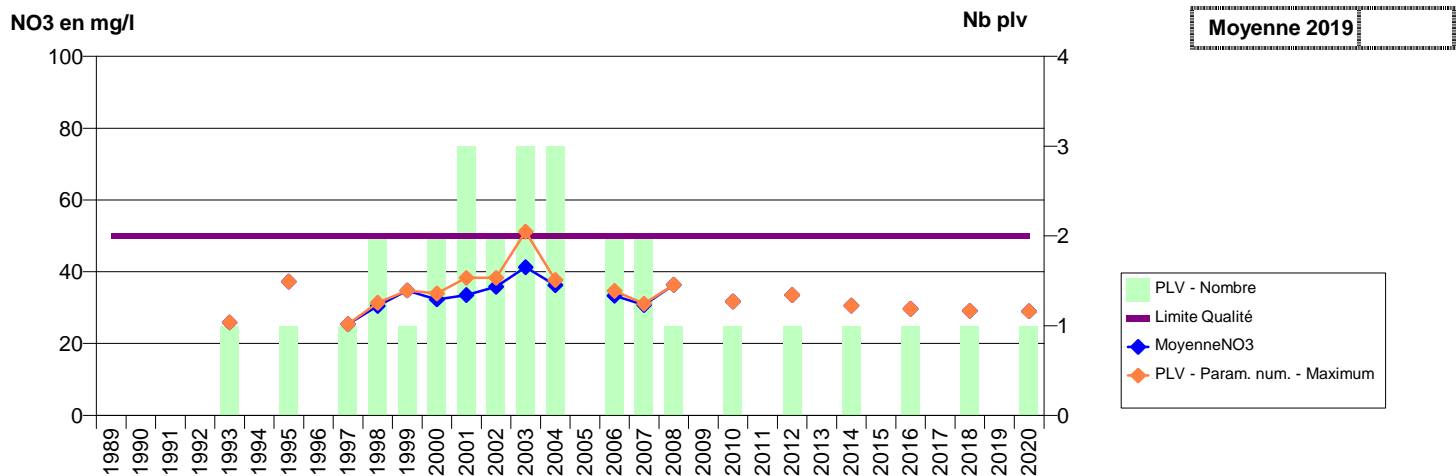

014 -ROTS - 000067-01193X0187- VIEUX COLOMBIER -GUERVILLE