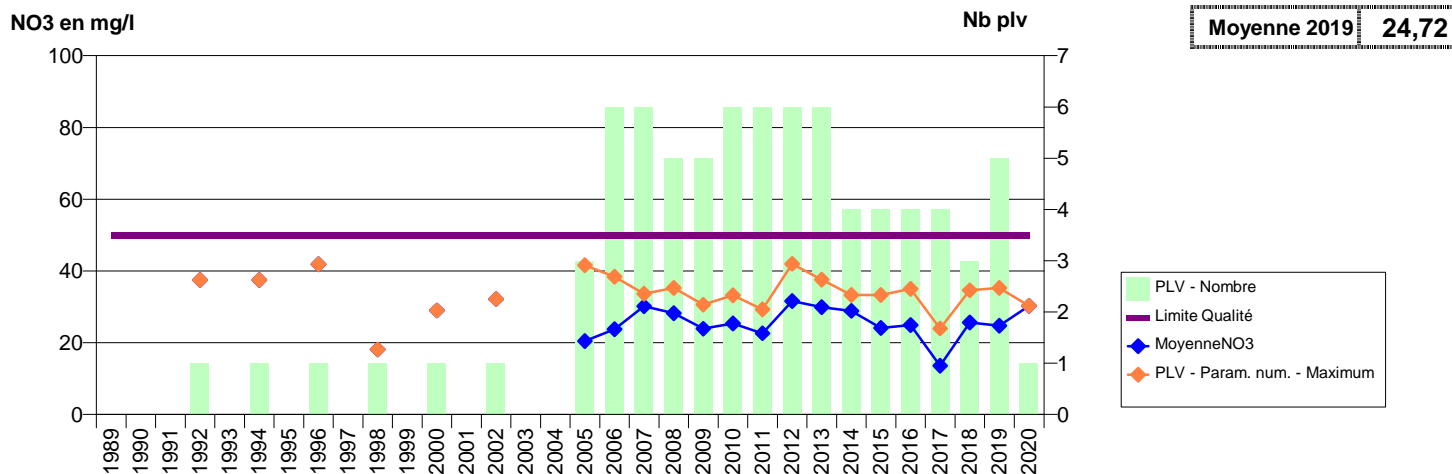

014 -AURE SUR MER- 001274-- NOB AFF -VIEUX LIEUX A RUSSY