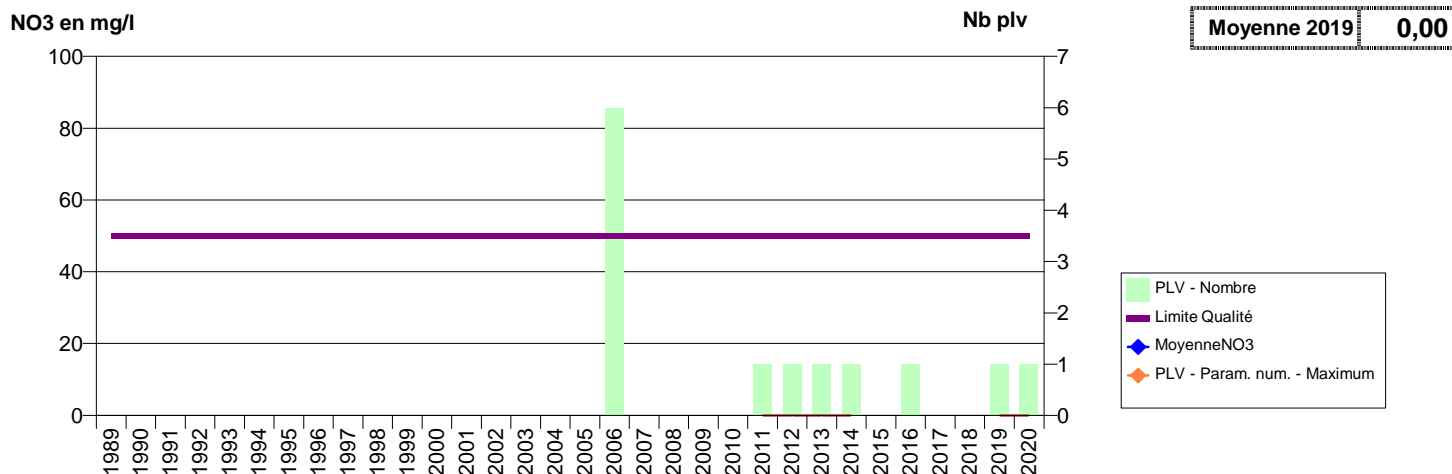

014 -EVRECY- 002751-01453X0061- EAU DU BASSIN CAENNAIS-SAUR -LONGUES ACRES F2