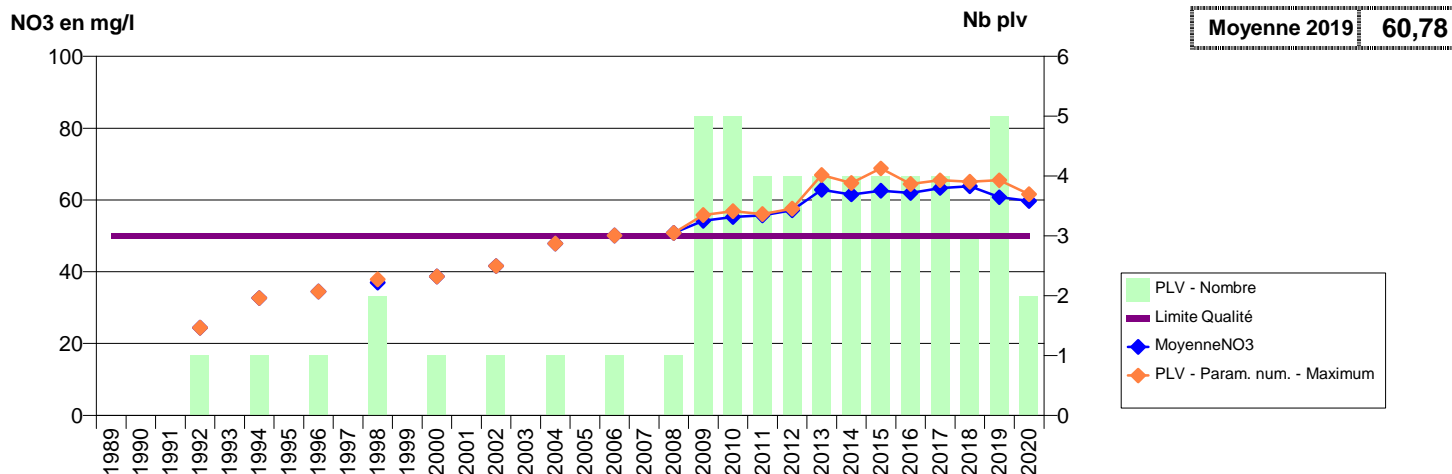

014 - CESNY-LES-SOURCES- 000288-01465X0066- EAUX SUD CALVADOS -HOULLES