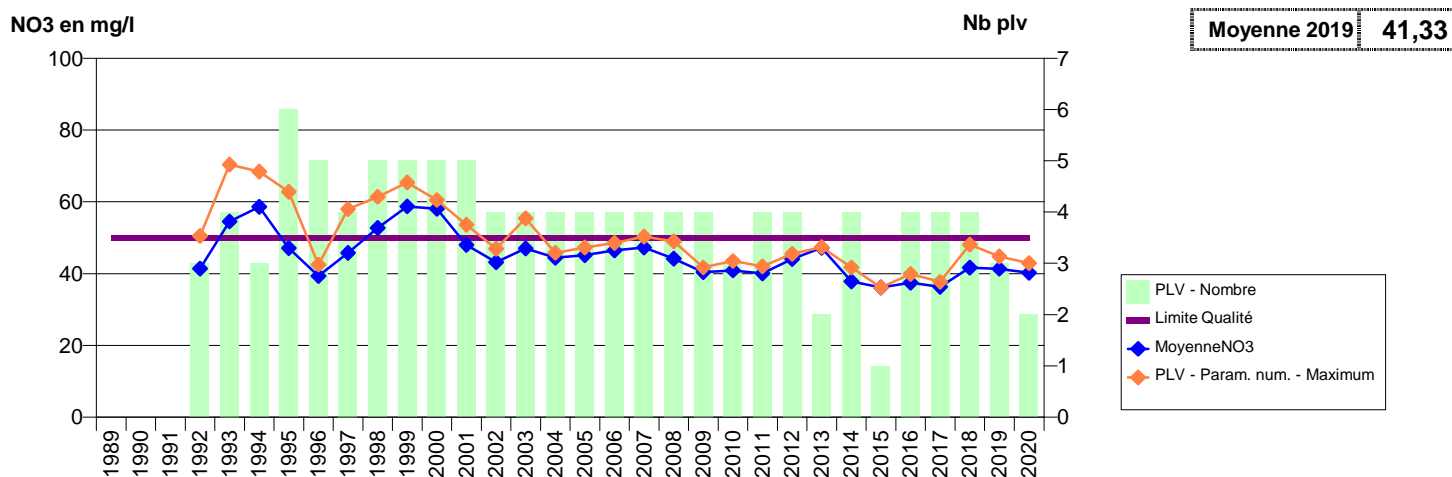

014 -EVRECY- 000260-01453X0058- EAU DU BASSIN CAENNAIS-SAUR -PREBENDE F2