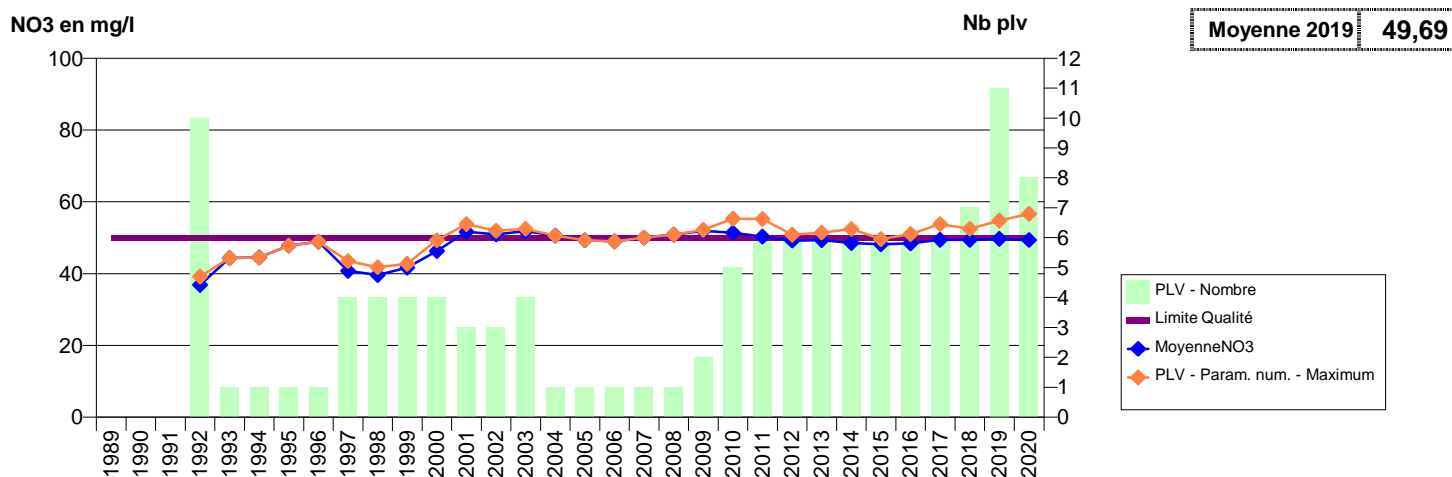

014 -THAON- 000072-01194X0140- EAU DU BASSIN CAENNAIS-VEOLIA -MUE: BARBIERES F3