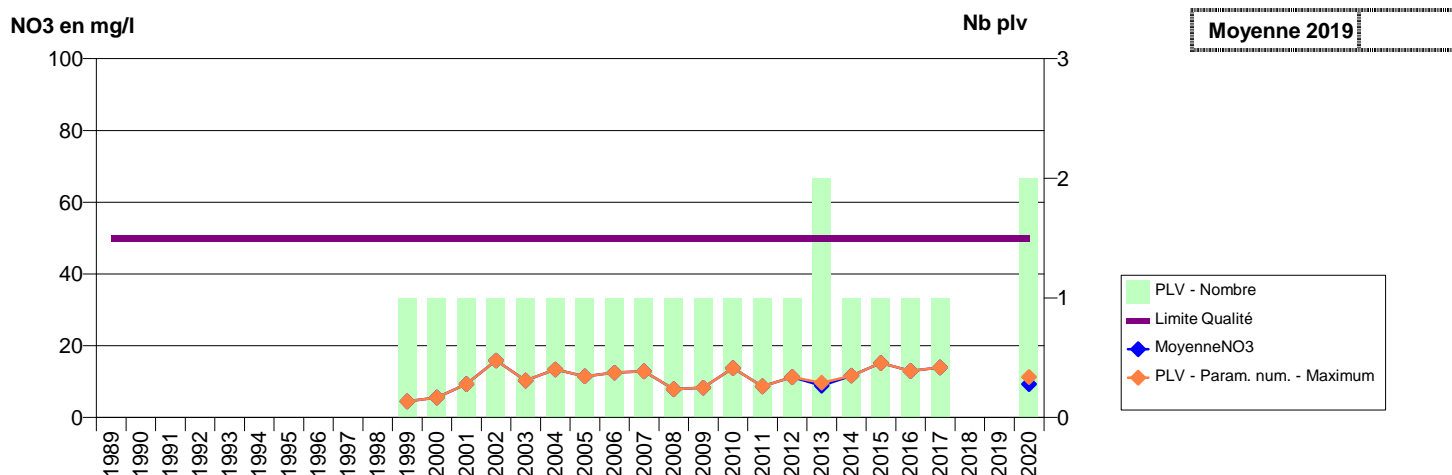

014 -PONTS SUR SEULLES- 002164-01193X0201- VIEUX COLOMBIER -VIEUX COLOMBIER