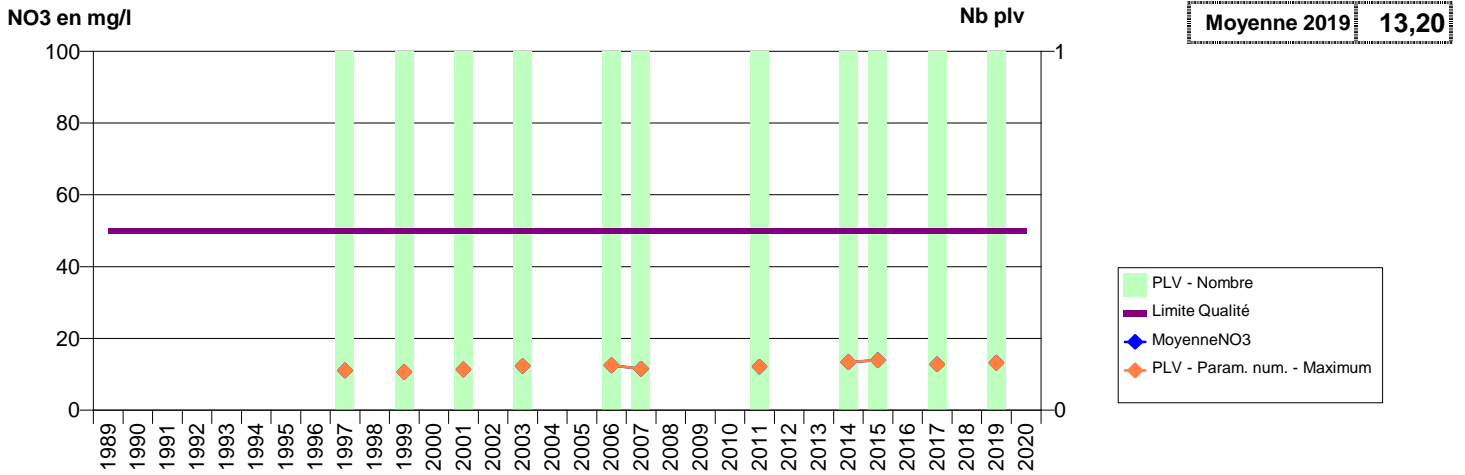

014 - OUILLY-LE-VICOMTE- 000234-01217X0125- EAUX SUD PAYS D AUGE - VEOLIA -LIEU DOUX