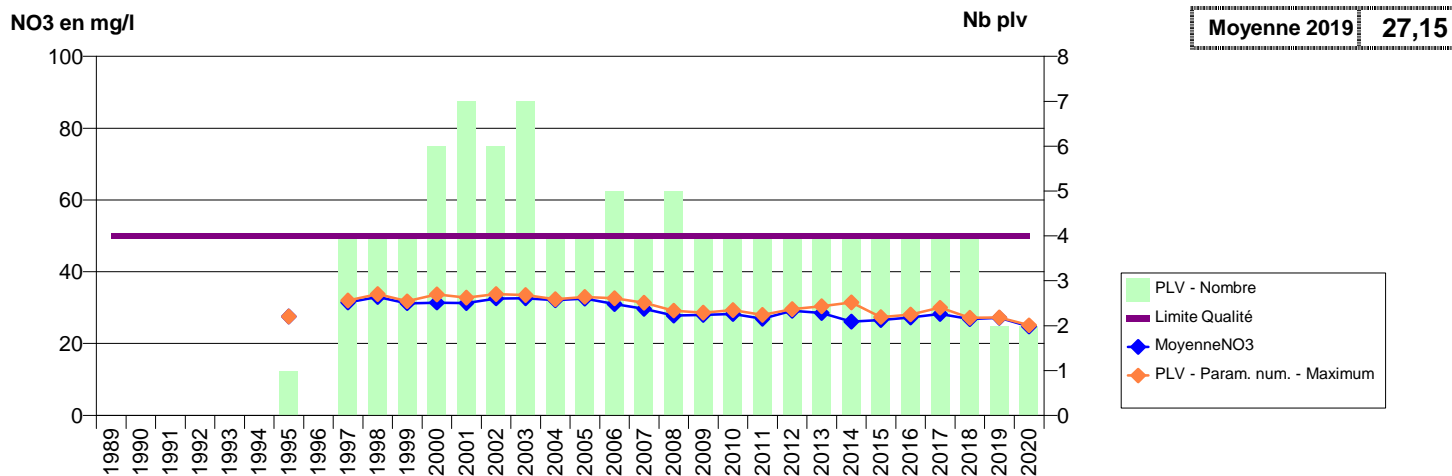

014 -COLOMBIERES- 000040-01182X0040- NOB REGIE -COLOMBIERES