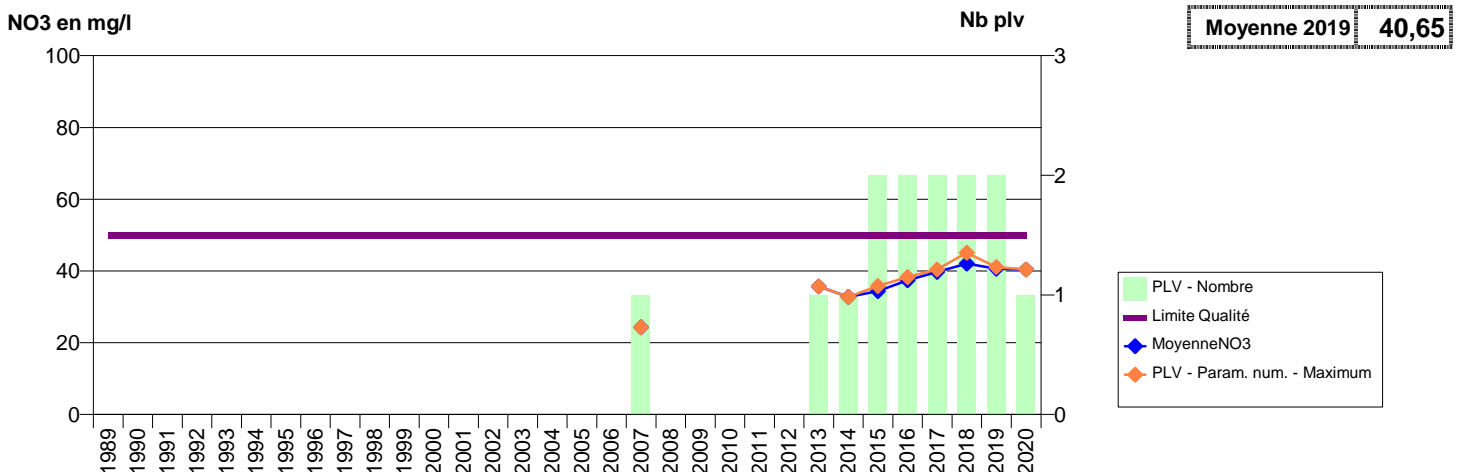

014 -SOULEUVRE EN BOCAGE- 002680-01742X0031- BRUYERES -MONT OLIVIER