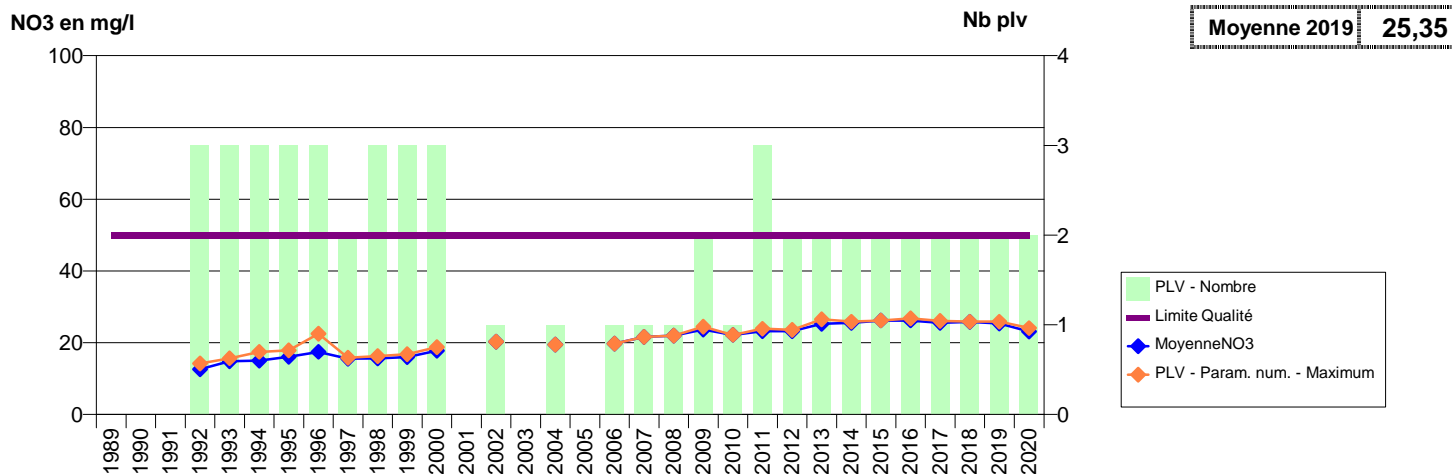

014 -REUX- 000206-01212X0102- REUX -VERTEVEUILLE