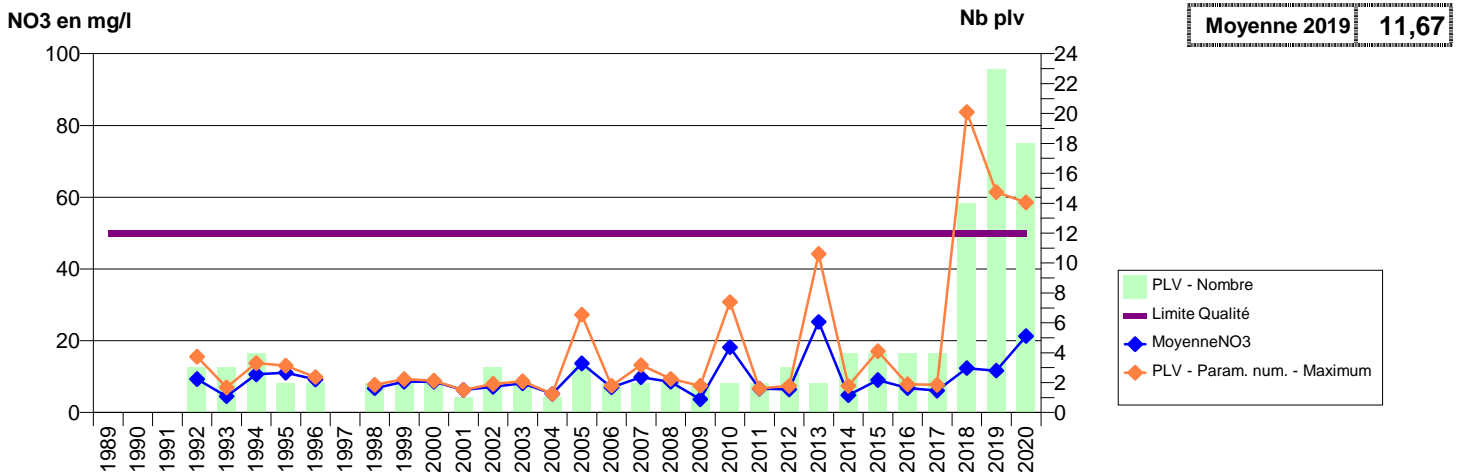

014 - VER-SUR-MER- 000014-00967X0004- VIEUX COLOMBIER -VERBOSSSES