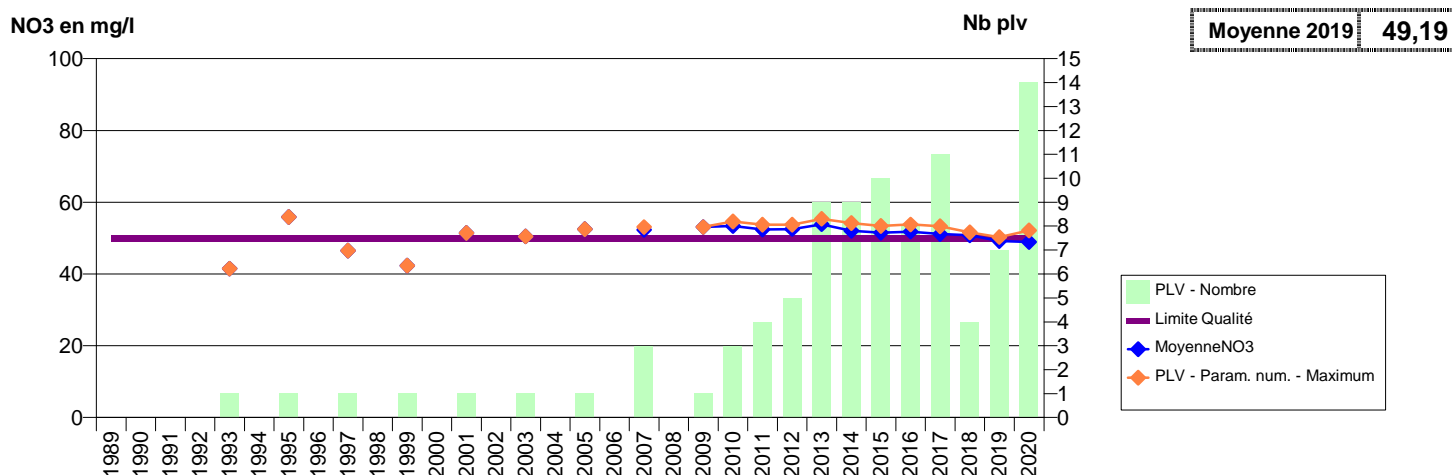

014 -BARBEVILLE- 000045-01184X0027- BAYEUX INTERCOM -BARBEVILLE