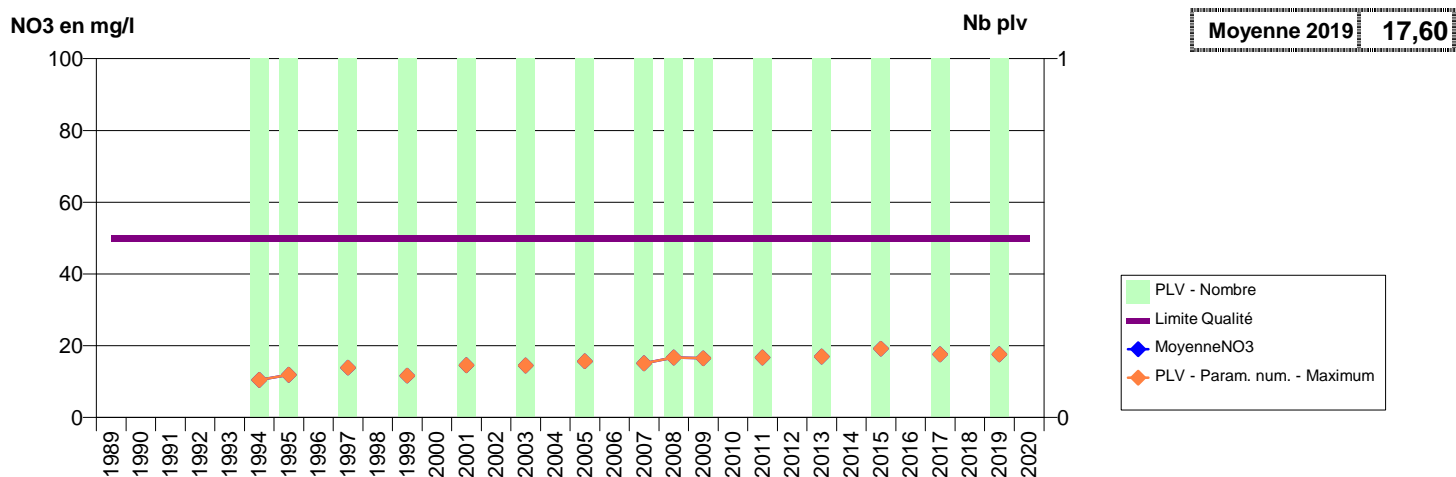

014 -SAINT-DESIR- 000233-01217X0124- EAUX SUD PAYS D AUGE - VEOLIA -BOURGUIGNOLLES