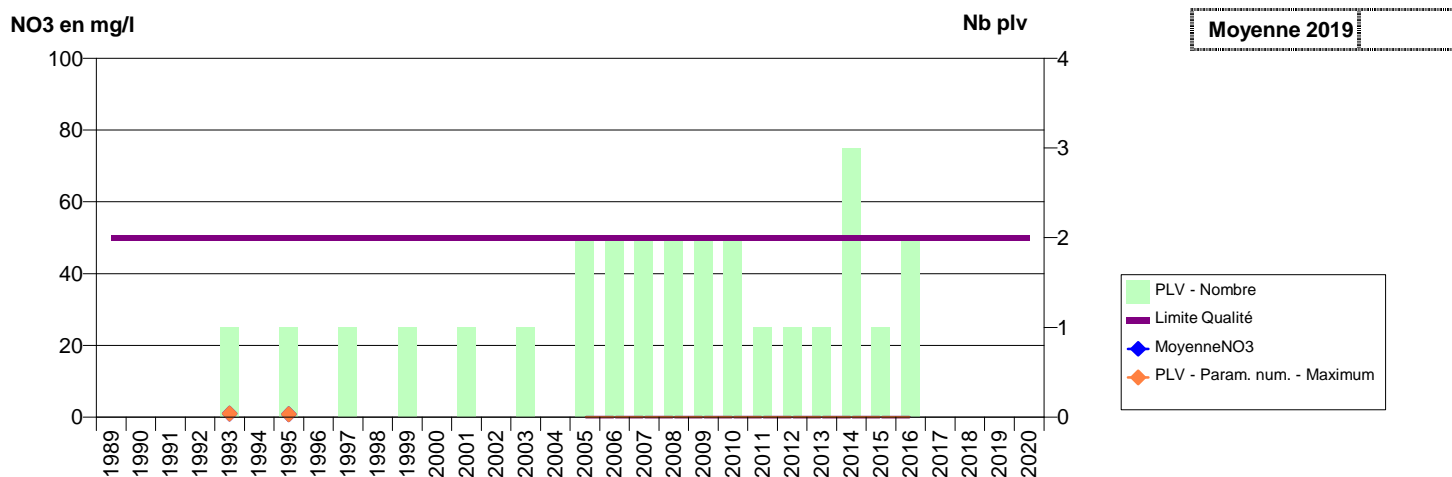

014 -AURSEULLES- 000092-01195X0213- SUBBESSIN PREBOCAGE VAL D'ORNE -MANOIR F2