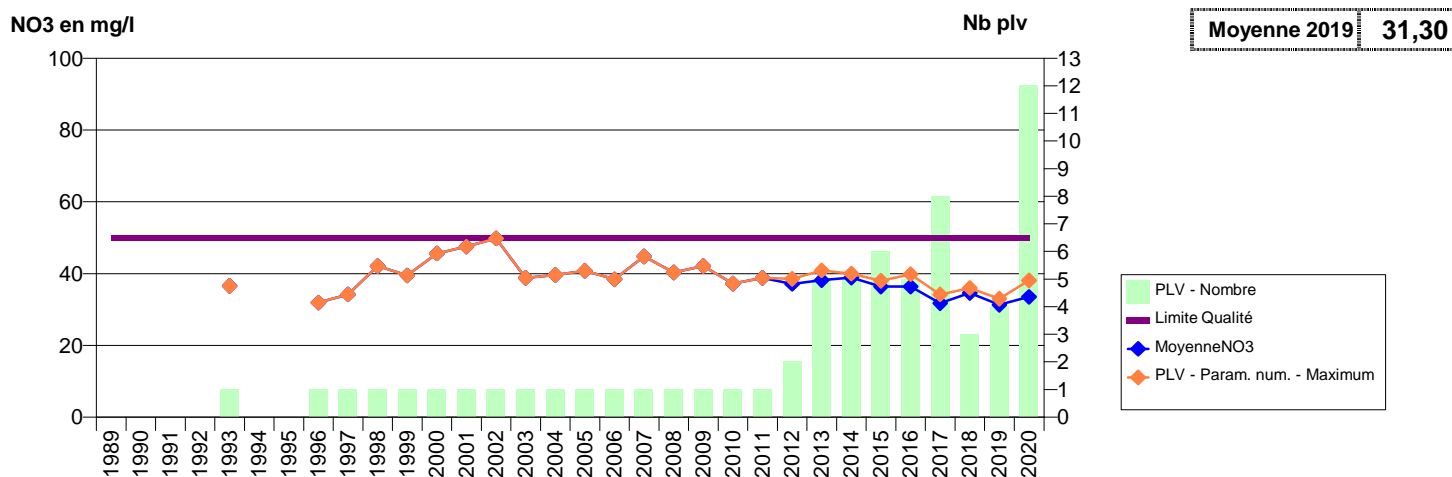

014 -CREULLY SUR SEULLES- 000062-01192X0213- BAYEUX INTERCOM -SAINT GABRIEL