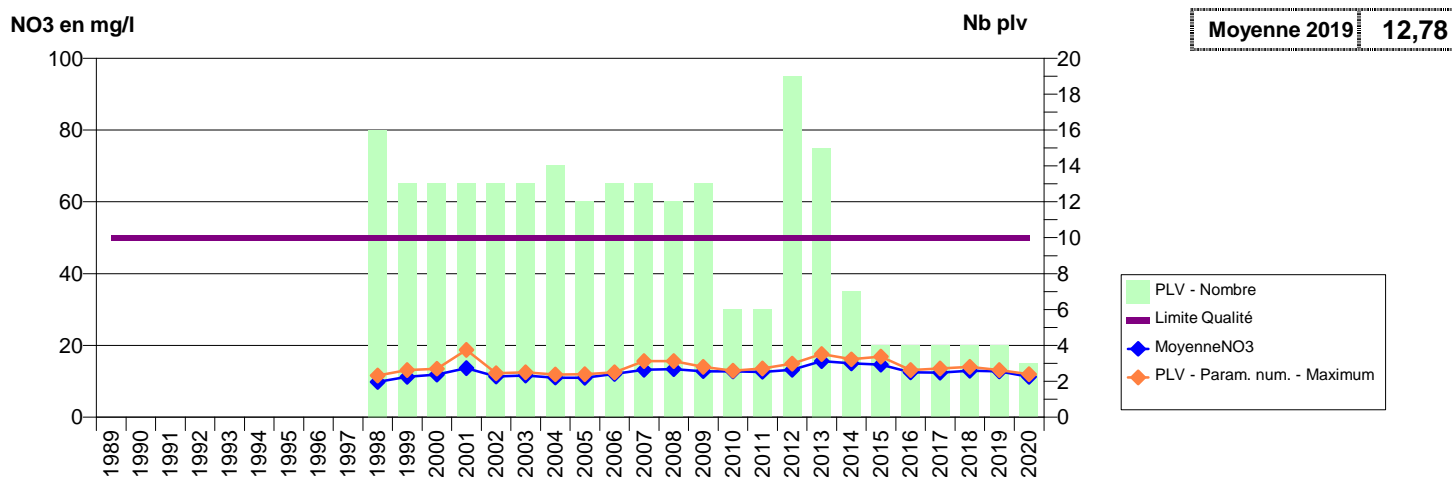

014 -SAINT-PIERRE-EN-AUGE- 002134-01468X0047- EAUX SUD CALVADOS -BAS GUERET FE5