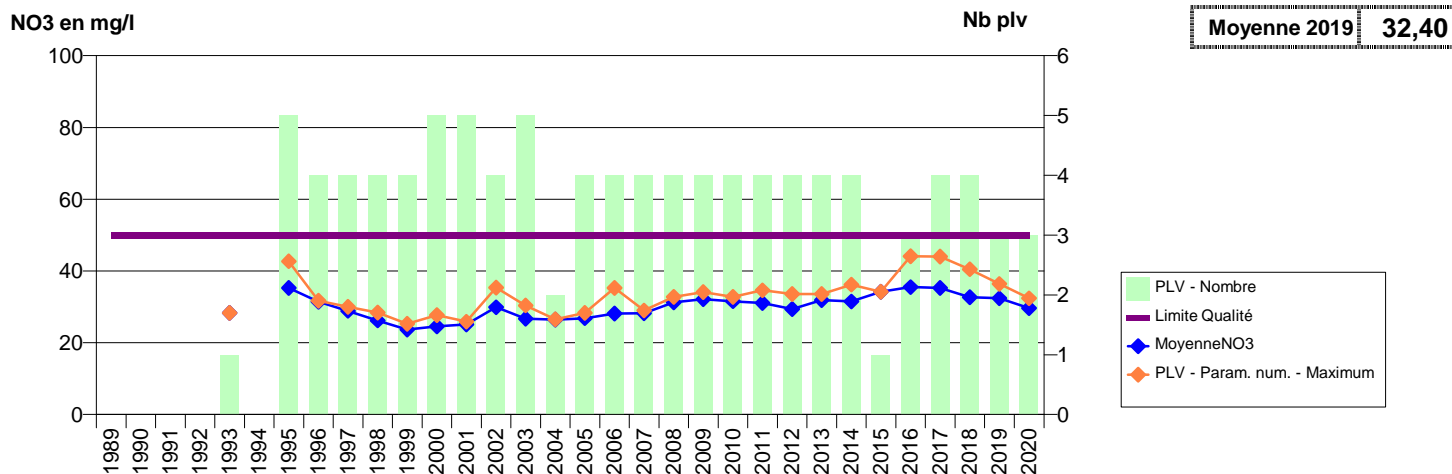

014 -BERNESQ- 000039-01182X0010- NOB REGIE -BERNESQ NORD