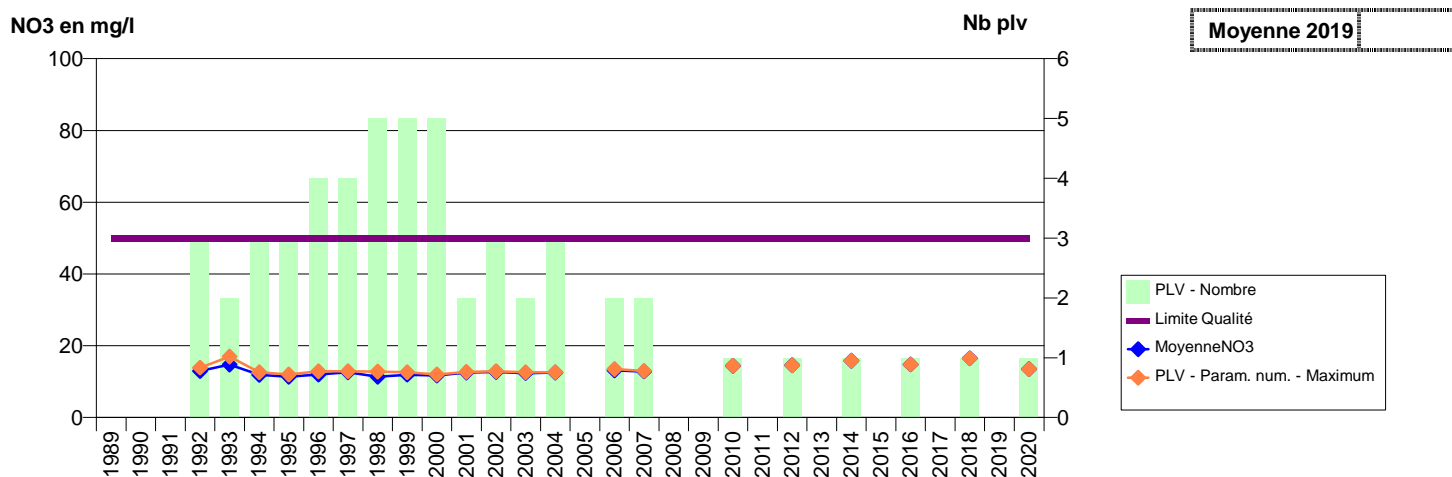

**014 -BONNEBOSQ- 000221-01215X0040- HAUTE DORETTE -LIEU LANGLOIS**

014 -BRANVILLE- 000197-01211X0149- HAUTE DORETTE -DUBOSQ

014 -BRANVILLE- 002645-01211X0154- HAUTE DORETTE -PRE A L'EAU

014 -BREUIL-EN-AUGE (LE)- 000232-01217X0109- SAINT PHILBERT DES CHAMPS -ECORCHEVILLE