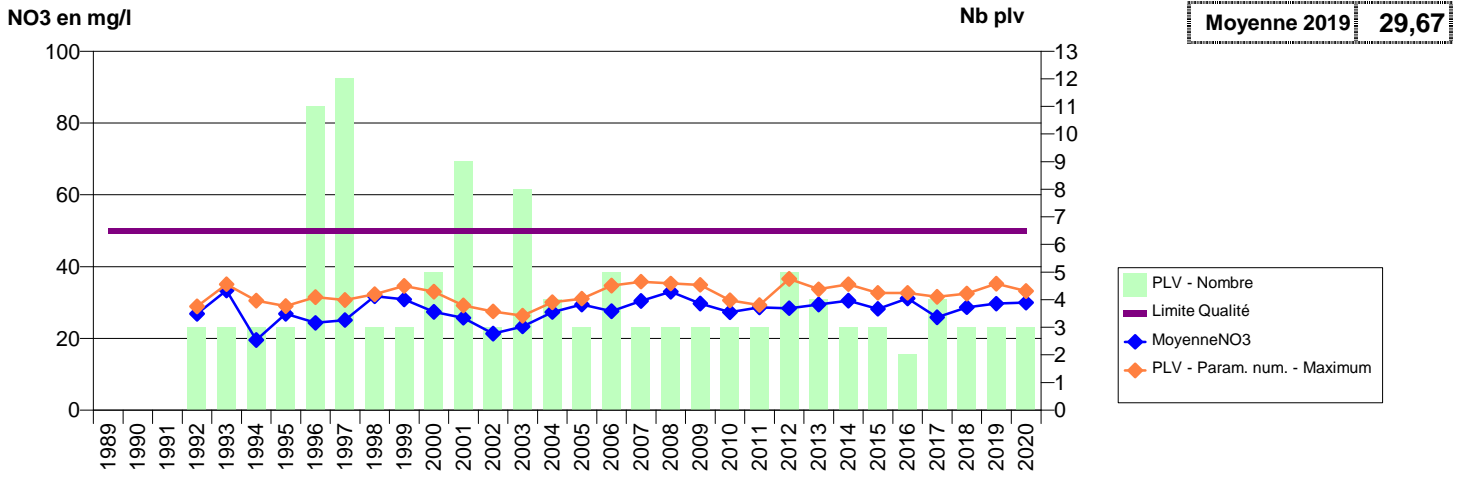

014 -VIRE NORMANDIE- 000380-01747X0002- SERVICE EAU VIRE NORMANDIE -VIRE