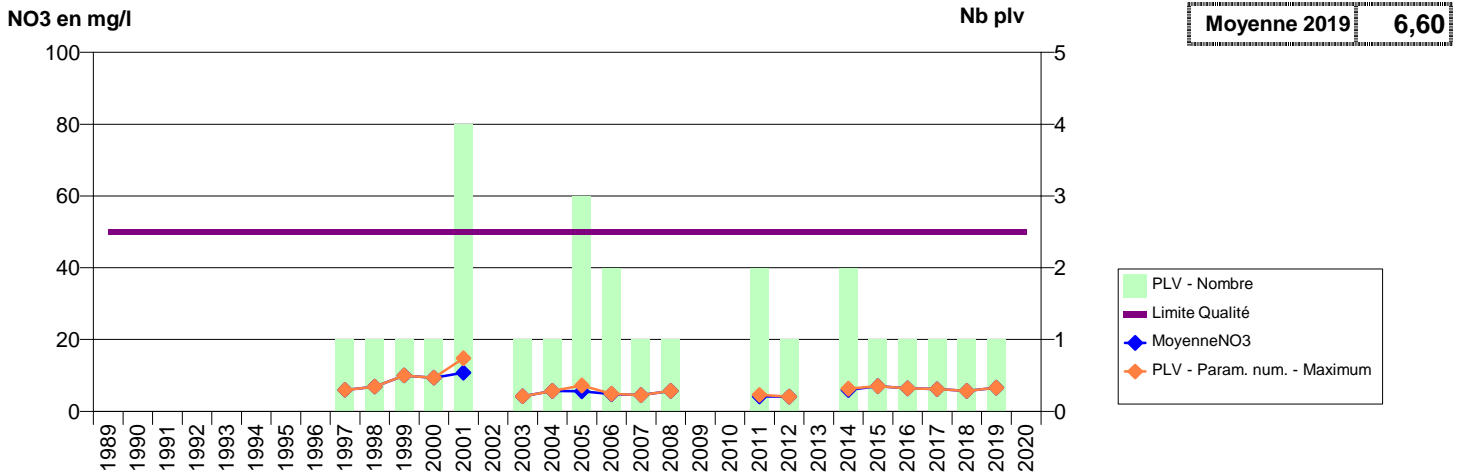

014 -LISIEUX- 000313-01473X0013- EAUX SUD PAYS D AUGE - VEOLIA -BONDE F1