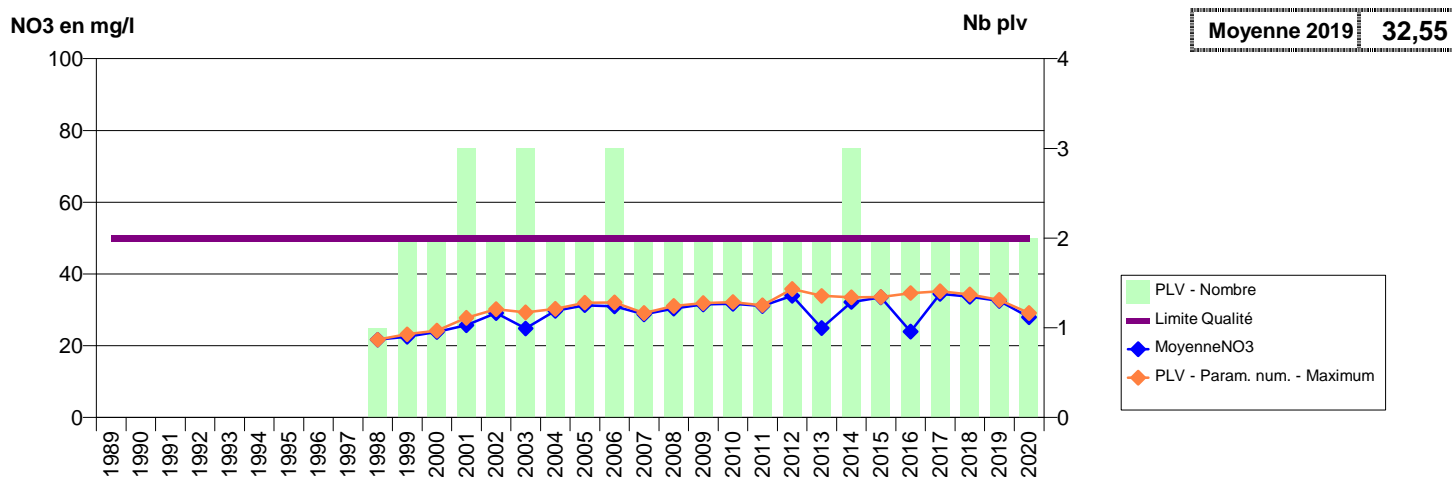

014 -EQUEMAUVILLE- 002150-- SOURCES DE CRESSEVEVILLE -EQUEMAUVILLE