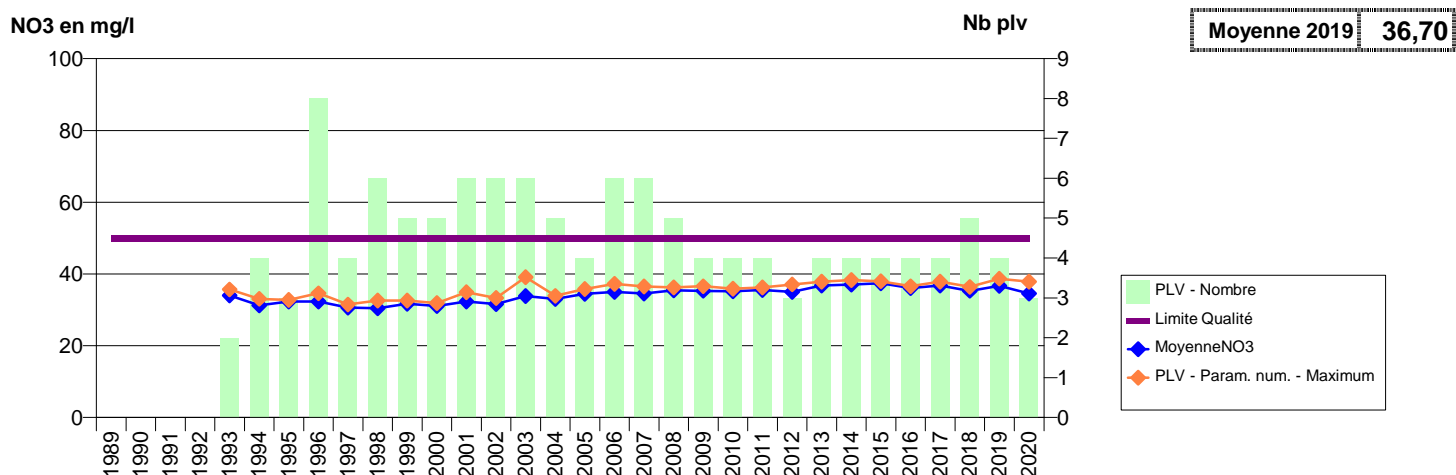

014 -HEROUVILLE-SAINT-CLAIR- 000137-01205X0109- EAU DU BASSIN CAENNAIS-SAUR -CHEMIN DE BIEVILLE F6