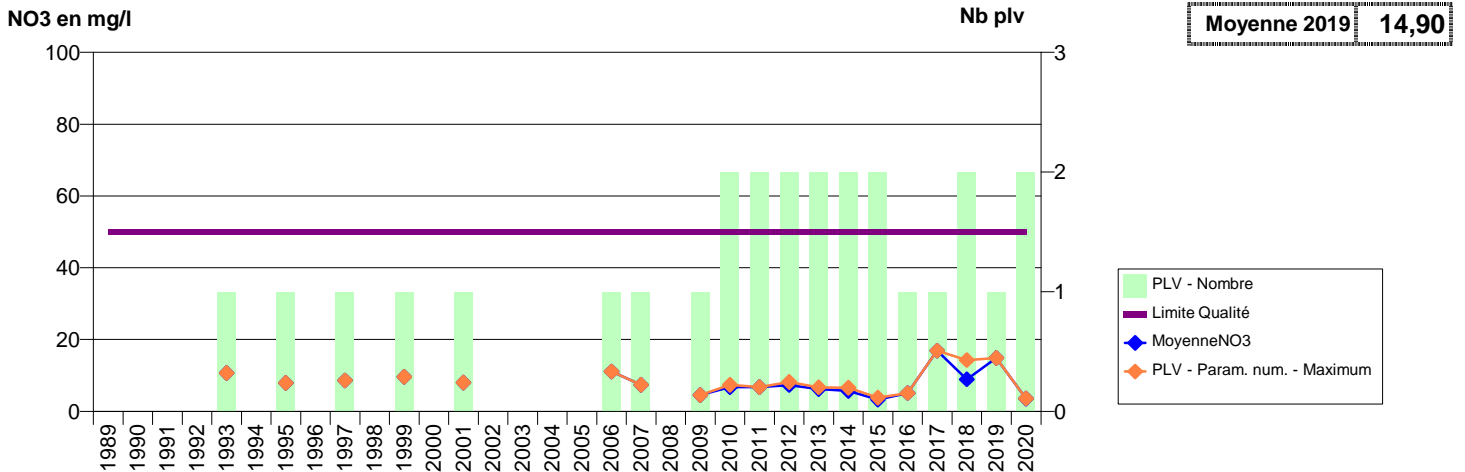

014 -SOULEUVRE EN BOCAGE- 000365-01743X0002- BRUYERES -MONTHARDOU P2