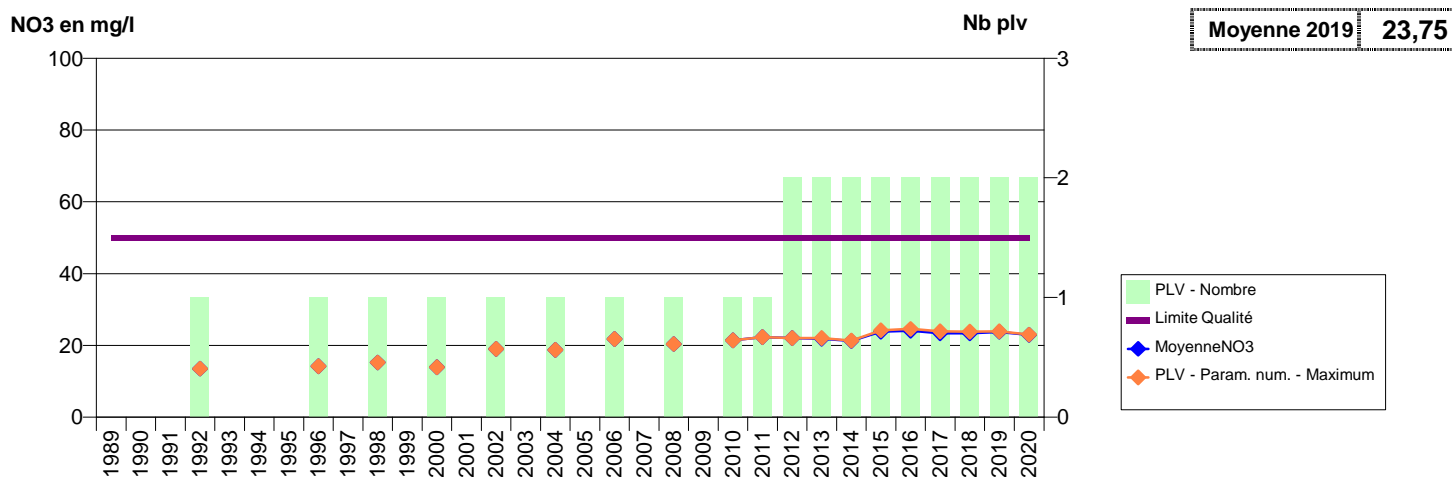

014 -MANERBE- 000227-01216X0150- PLATEAU OUEST DE LISIEUX -ECOLE

014 -MANNEVILLE-LA-PIPARD- 002677-01213X0251- NORD PAYS D'AUGE -FP5

014 -MAROLLES- 000324-01474X0021- EAUX SUD PAYS D AUGE - VEOLIA -CIRFONTAINE