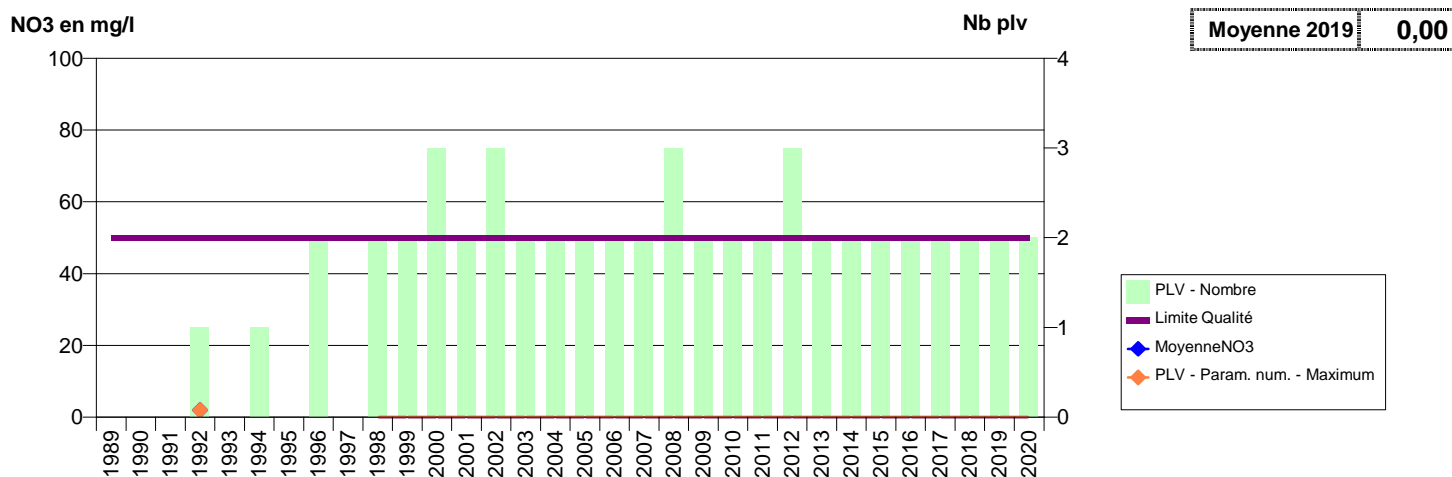

014 -JUAYE-MONDAYE- 000089-01195X0210- SEULLES TERRE ET MER -GALLETEY

014 -JUAYE-MONDAYE- 001283-01195X0214- SEULLES TERRE ET MER -VILLAGE DE JUAYE

014 -LANGRUNE-SUR-MER- 000077-BSS000HYFH- EAU DU BASSIN CAENNAIS-EDN -DELLE AU MONT F1