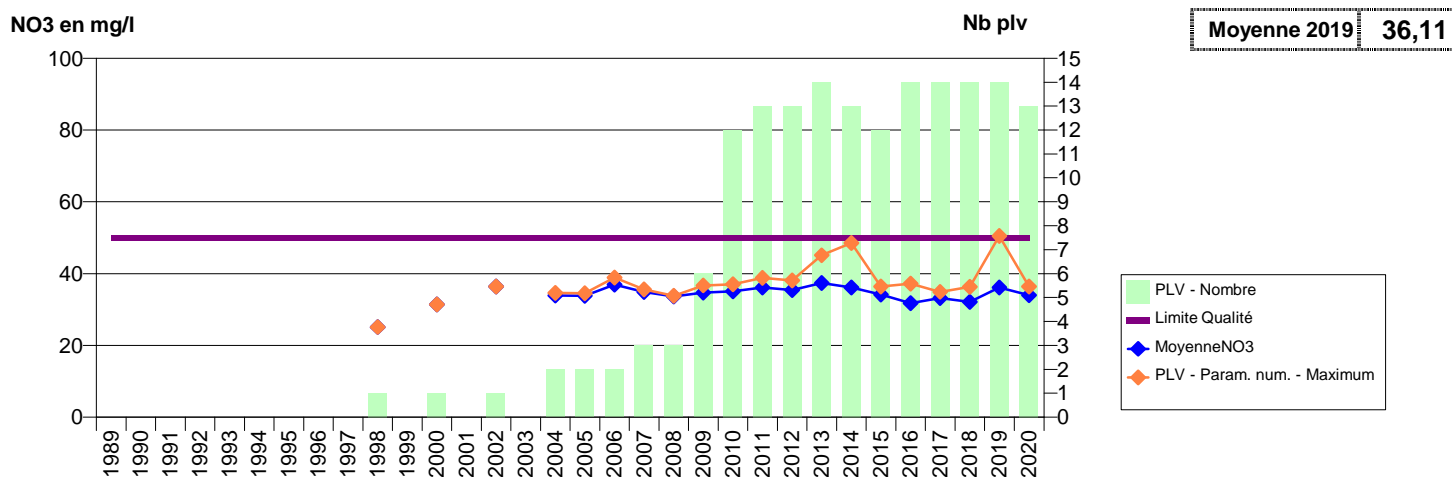

014 -ESPINS- 000275-01458X0028- THURY-HARCOURT ESSON -BOURDONNIERE S1