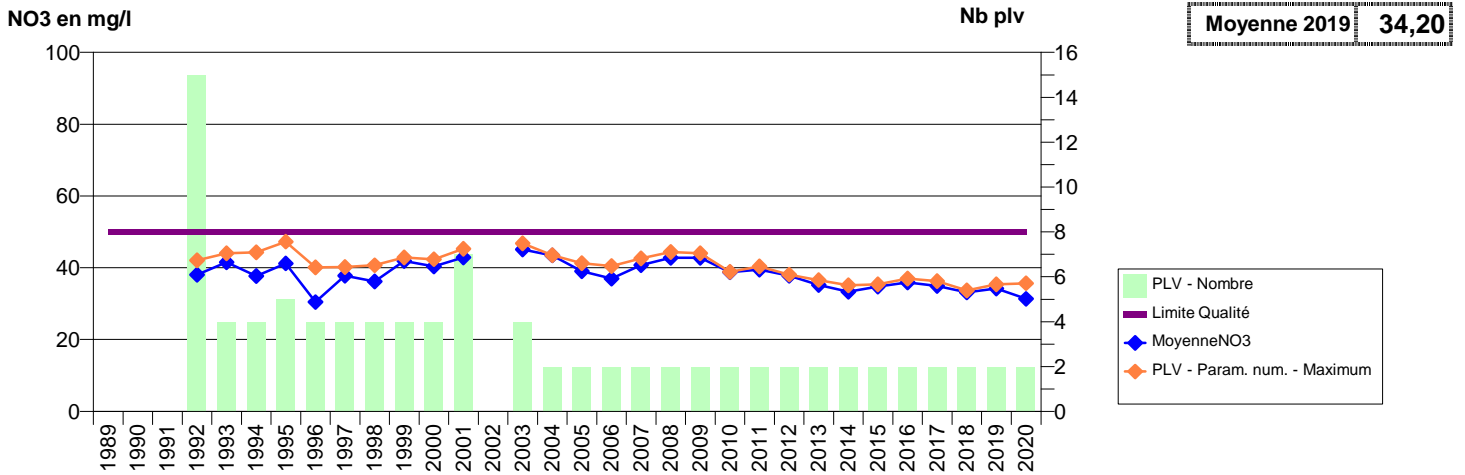

014 - OUISTREHAM- 000123-01202X0003- EAU DU BASSIN CAENNAIS-SAUR -F1 SOUS RESERVOIR OUISTREHAM