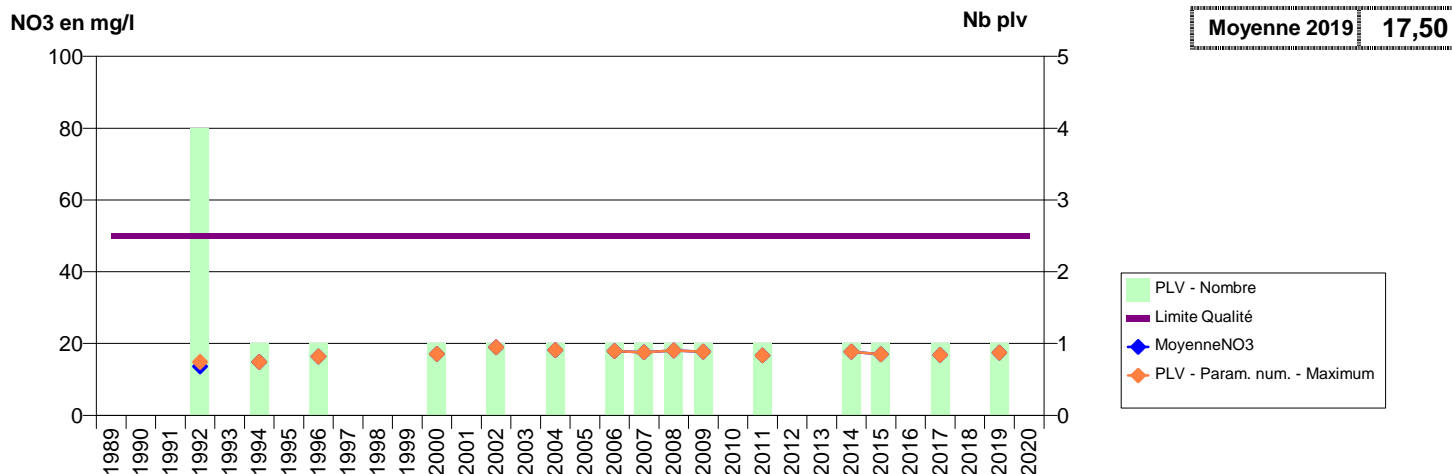

014 -CRICQUEBOEUF- 000021-00976X0114- COEUR COTE FLEURIE -BROCHES