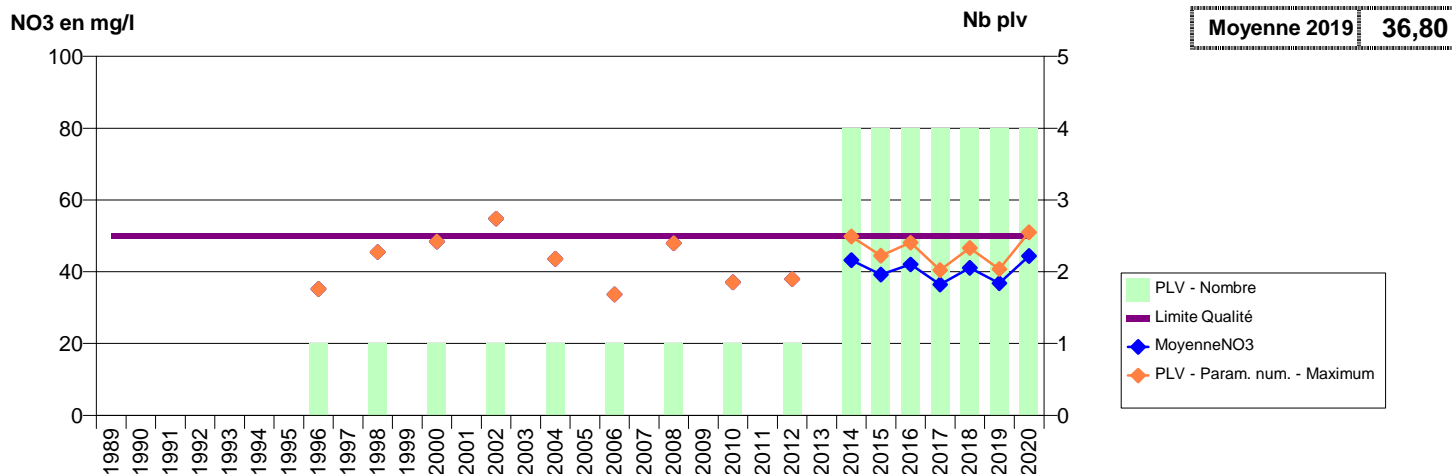

014 -MAISONS- 000044-01184X0007- MAISONS PORT EN BESSIN COMMES -AVENUE