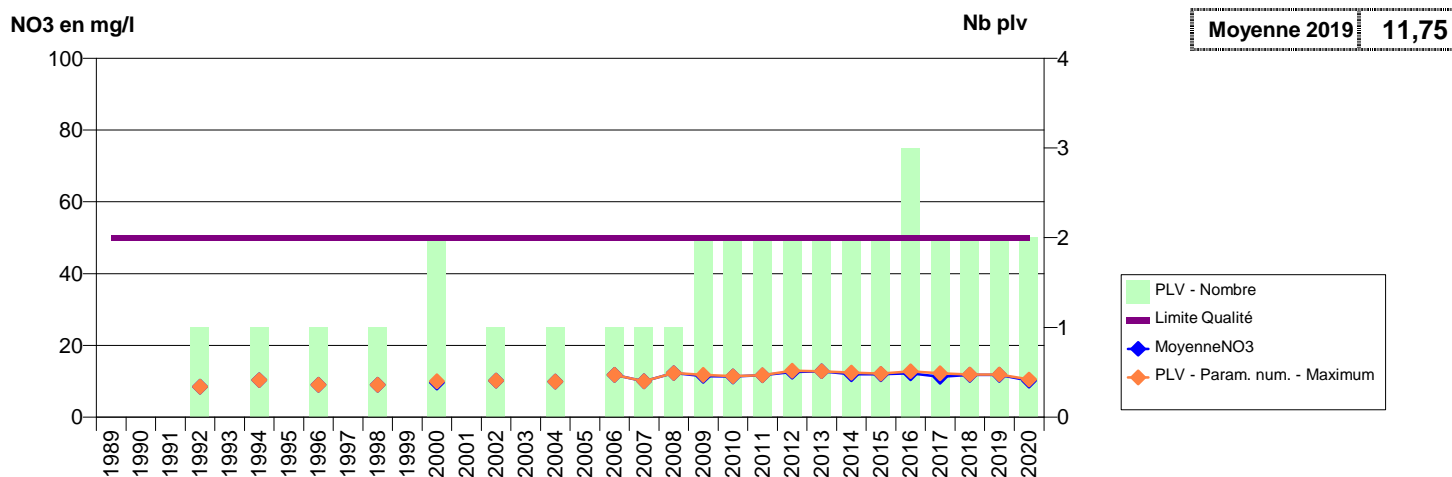

**014 -BONNEBOSQ- 000221-01215X0040- HAUTE DORETTE -LIEU LANGLOIS**

014 -BRANVILLE- 000197-01211X0149- HAUTE DORETTE -DUBOSQ

014 -BRANVILLE- 002645-01211X0154- HAUTE DORETTE -PRE A L'EAU

014 -BREUIL-EN-AUGE (LE)- 000232-01217X0109- SAINT PHILBERT DES CHAMPS -ECORCHEVILLE