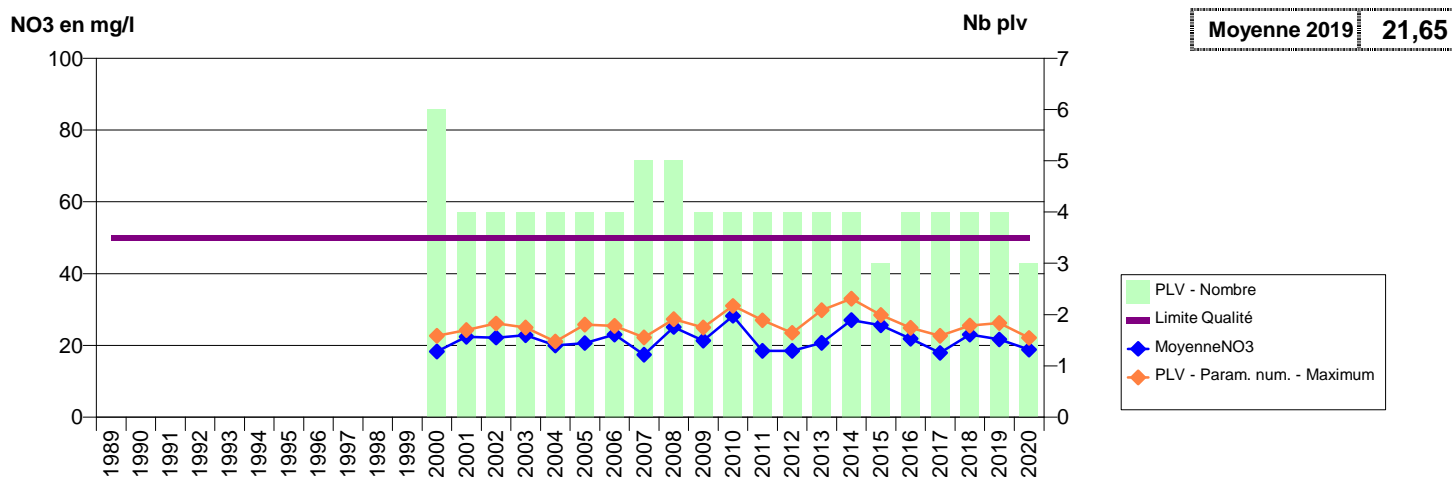

014 -LUC-SUR-MER- 002234-01201X0184- EAU DU BASSIN CAENNAIS-SAUR -CHEMIN AUX ANES F2