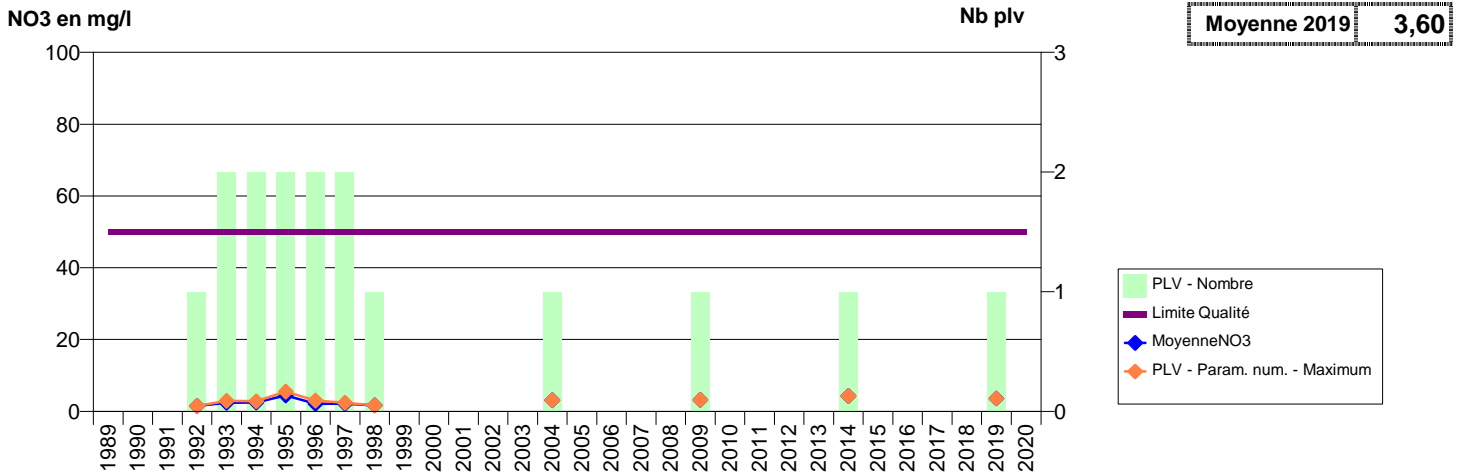

014 -SAINT-PIERRE-EN-AUGE- 000332-01475X0039- EAUX SUD CALVADOS -FONTAINE SAINT JULIEN