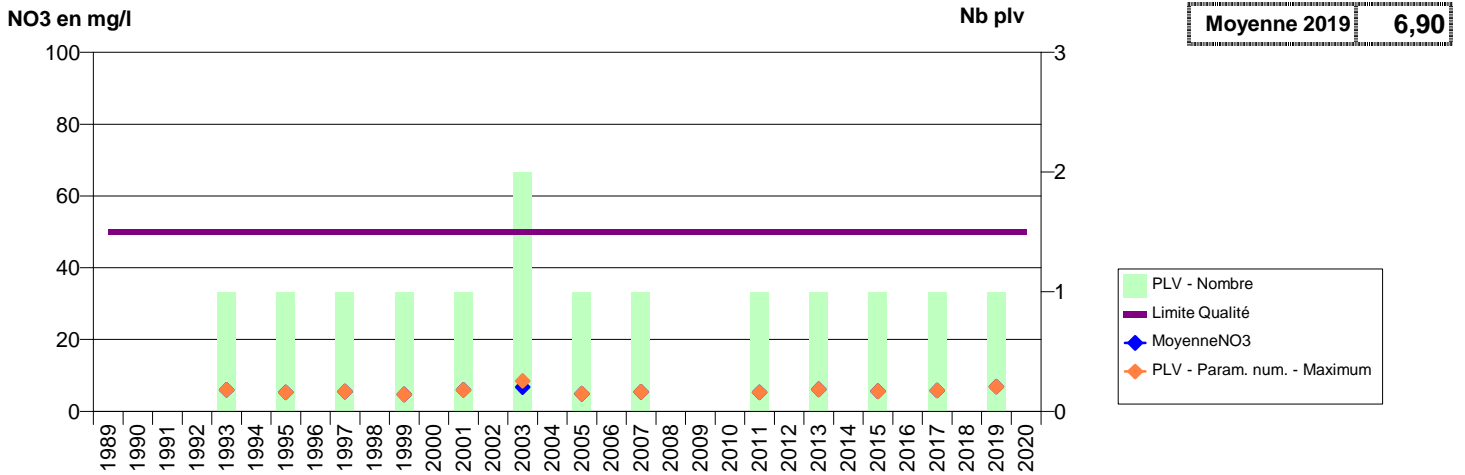

014 -CAMBREMER- 000222-01215X0058- PLATEAU OUEST DE LISIEUX -FONTAINE AUX MAURES