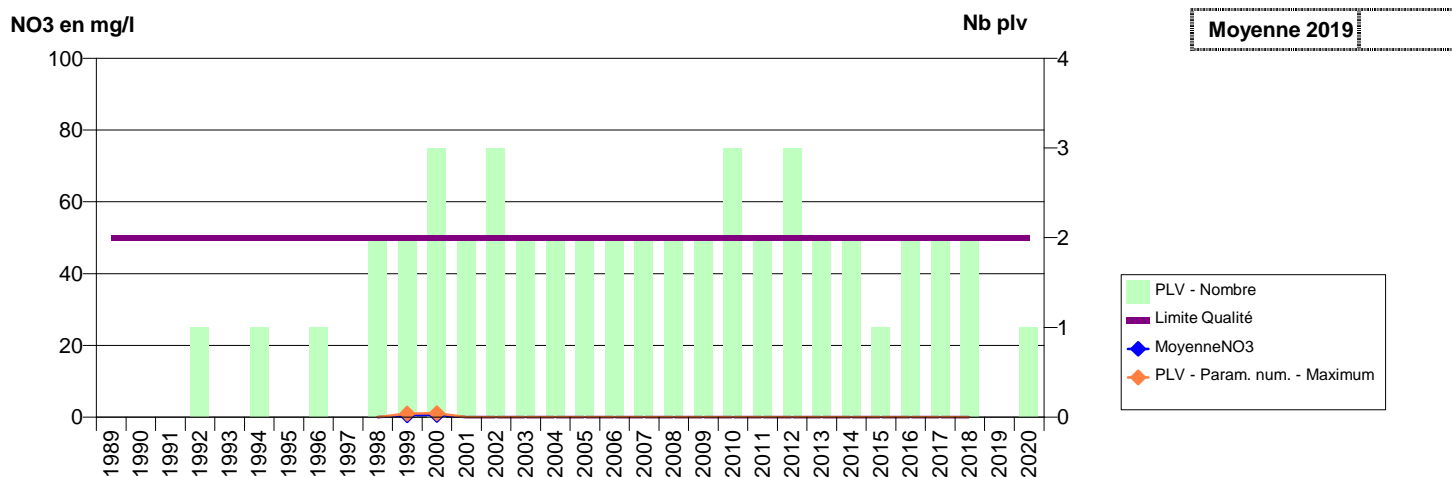

014 -SAINT-PAUL-DU-VERNAY- 000054-01188X0019- BALLEROY -LIEVRERIE