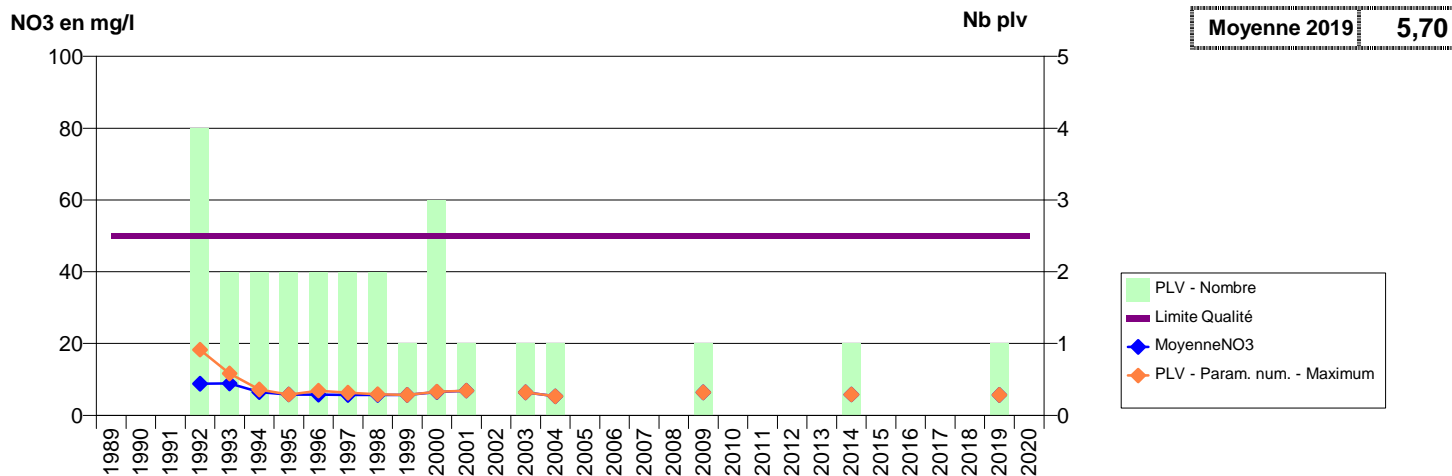

014 -ENGLESQUEVILLE-EN-AUGE- 000019-00976X0077- ENGLESQUEVILLE EN AUGES -DOUET VACU