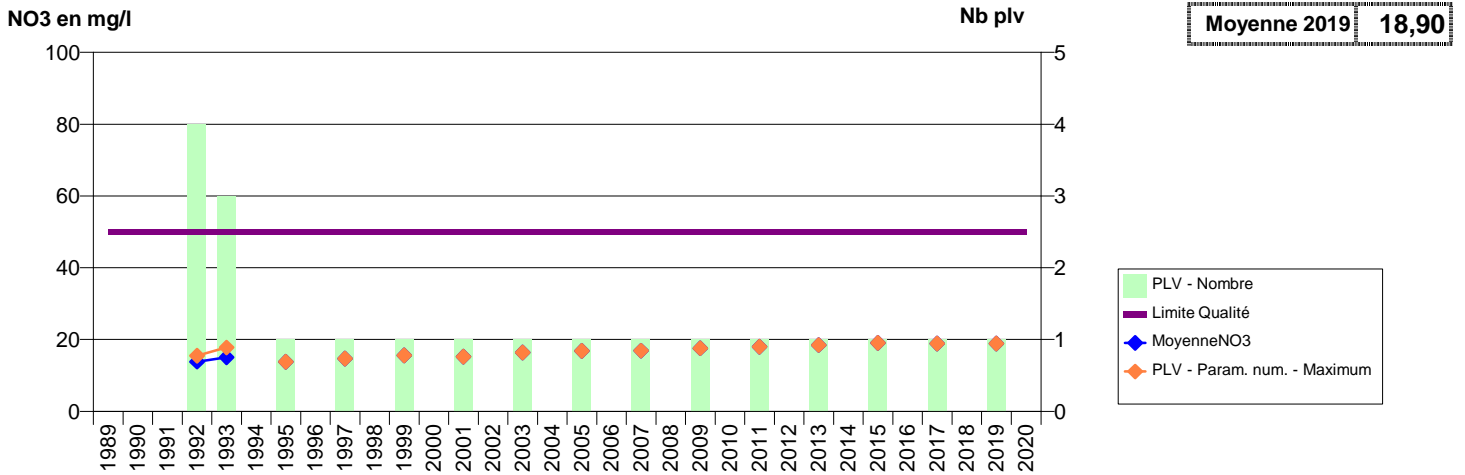

014 - SAINT-HYMER- 000199-01212X0035- PONT L'EVEQUE -PLOUIN