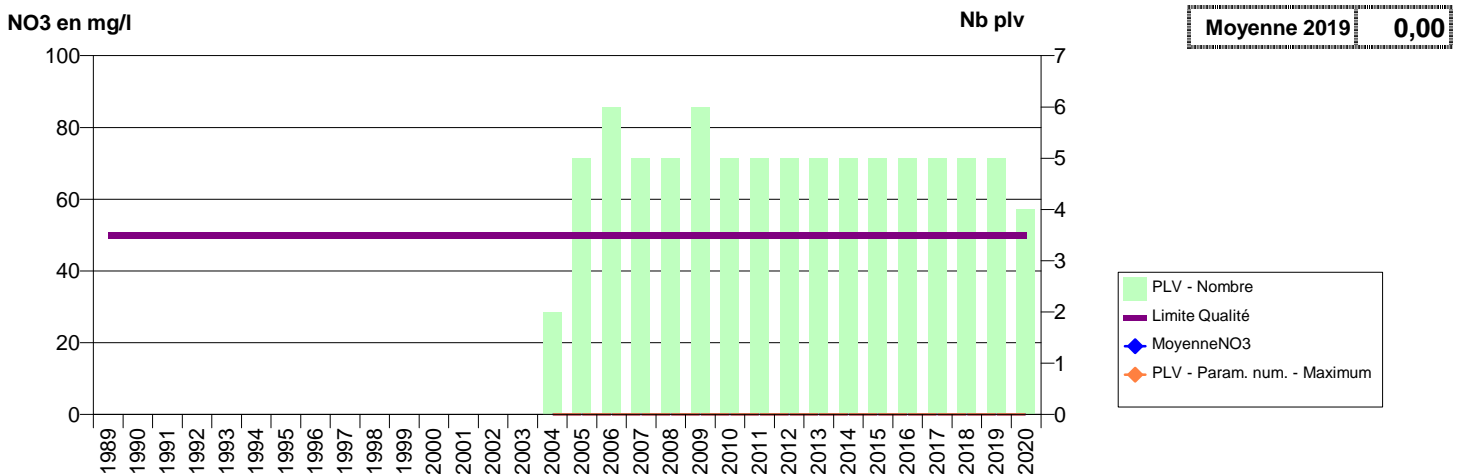

014 -GLANVILLE- 000193-01211X0142- COEUR COTE FLEURIE -MOYENNE MAINBOURG

014 -GLANVILLE- 001355-- COEUR COTE FLEURIE -SOURCES BASSES

014 -GLANVILLE- 001358-- COEUR COTE FLEURIE -SOURCES HAUTES

014 -GLOS- 002678-01474X0071- PREBENDE -GLOS F1