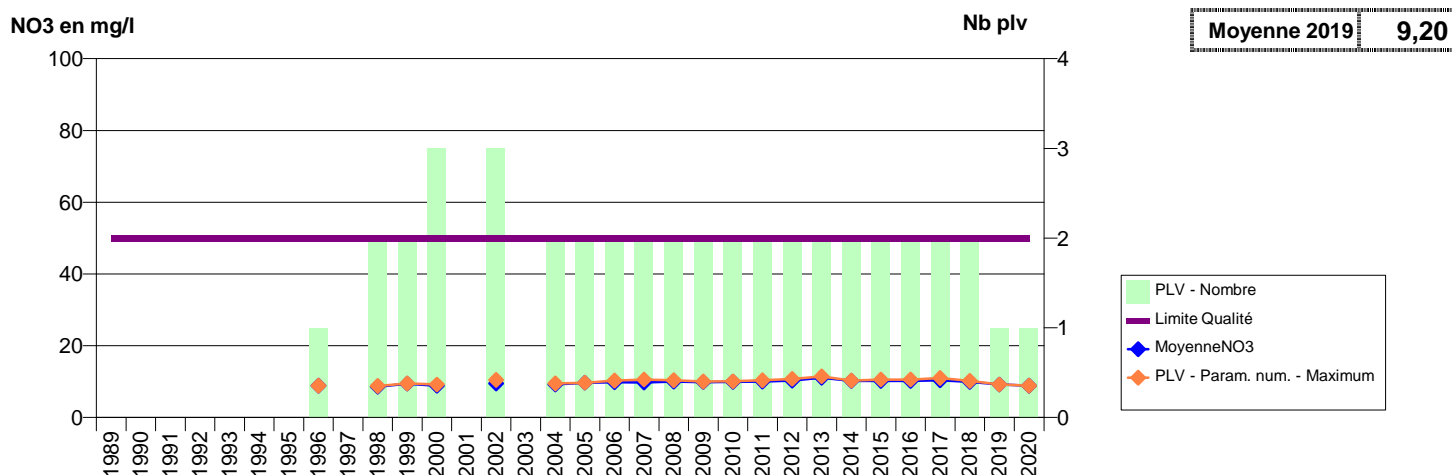

014 -GONNEVILLE-SUR-MER- 000133-01204X0032- PLATEAU D'HEULAND -COUR AUX LIEVRES