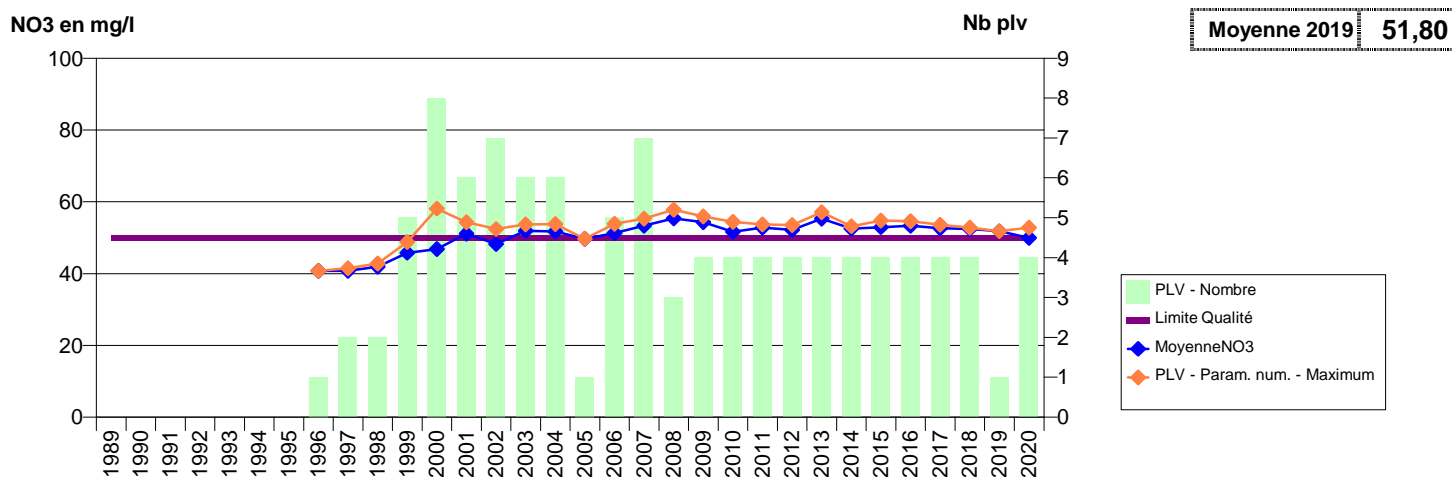

014 -LANGRUNE-SUR-MER- 001361-BSS000HYEW- EAU DU BASSIN CAENNAIS-EDN -DELLE AU MONT F2