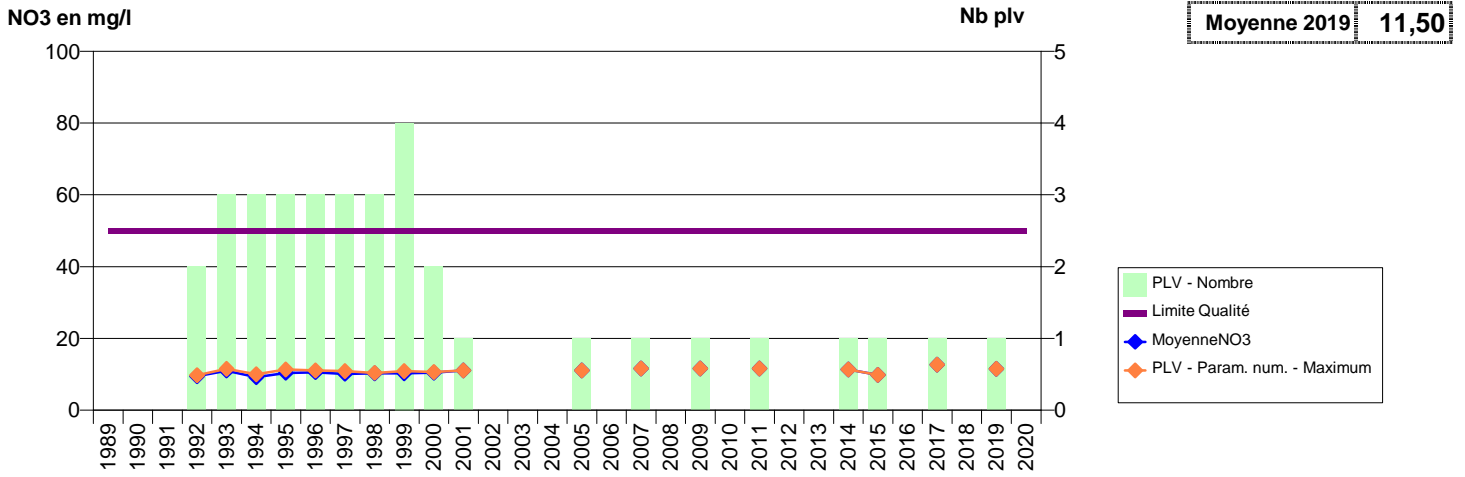

014 - SAINT-GERMAIN-DE-LIVET- 000322-01473X0107- EAUX SUD PAYS D AUGE- SAUR -BOULLAY