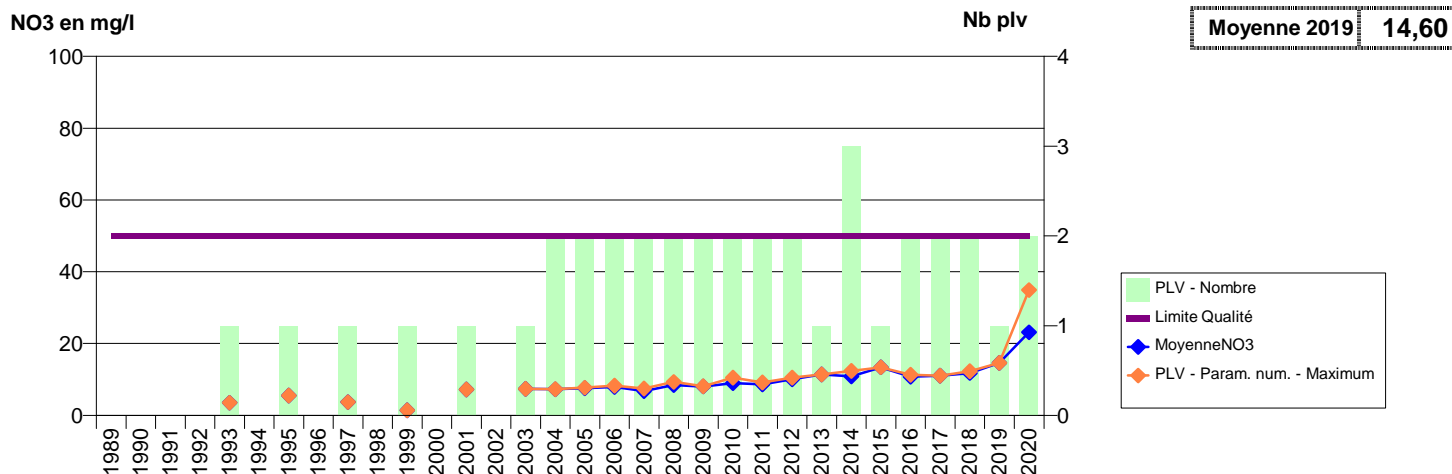

014 -AURSEULLES- 000090-01195X0211- SUDBESSIN PREBOCAGE VAL D'ORNE -MAISON BLEUE F2.2