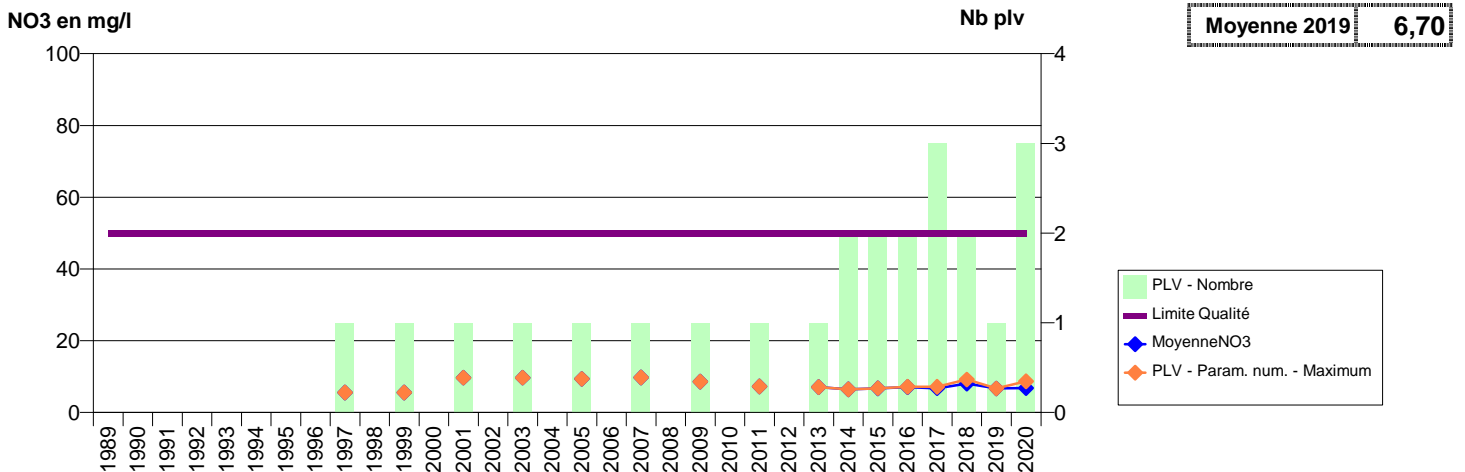

014 -SEULLINE- 000264-01455X0029- PRE BOCAGE -MARE AUX CORBEAUX