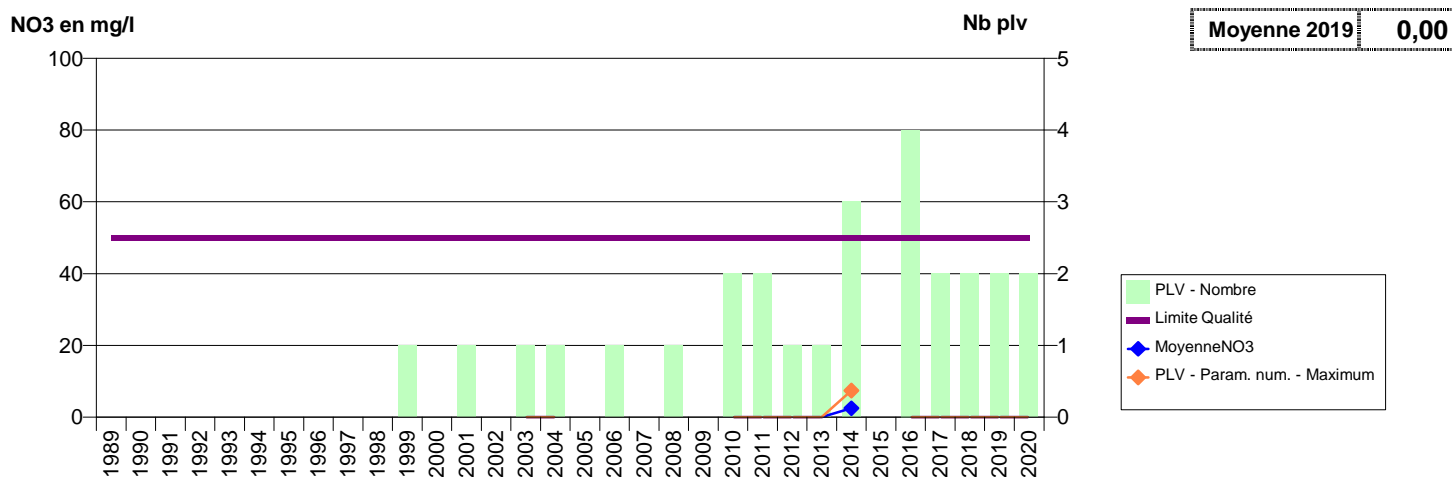

014 -PERIGNY- 002167-01752X0017- PERIGNY -VAL MERIENNE FE1