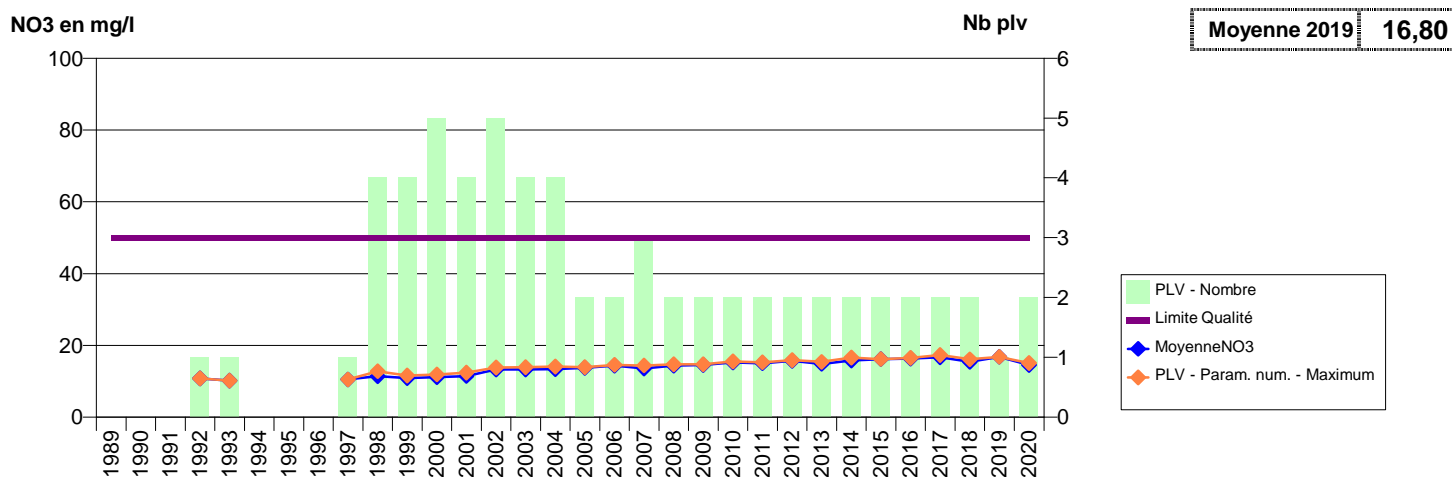

014 -GONNEVILLE-SUR-MER- 001639-01204X0045- PLATEAU D'HEULAND -MAISON BLANCHE