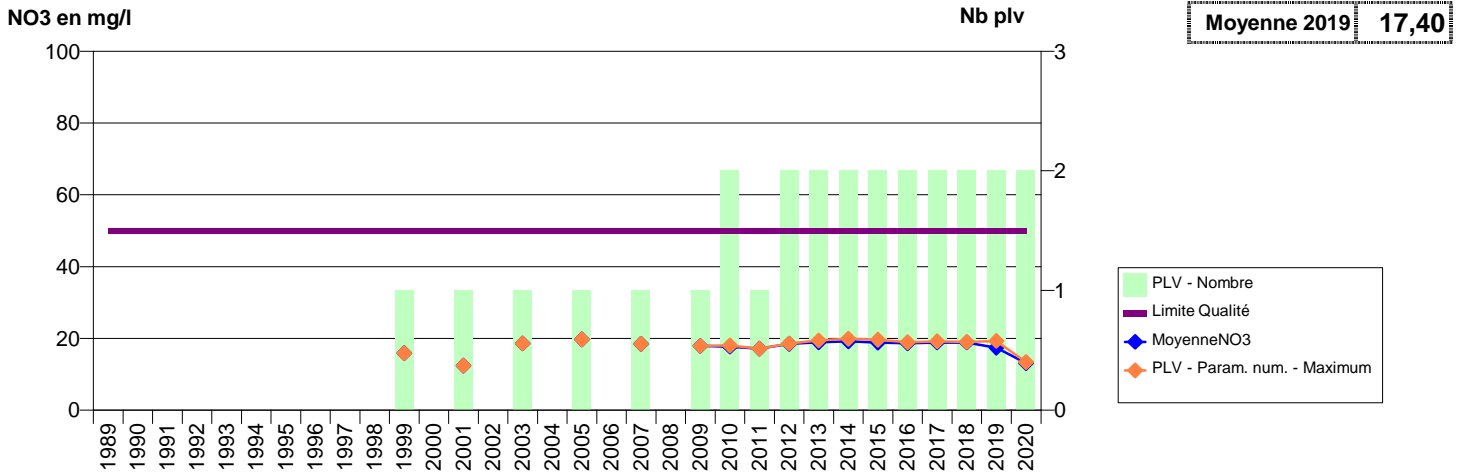

014 -SAINT-PIERRE-AZIF- 002228-- COEUR COTE FLEURIE -BALLIERE VASSE