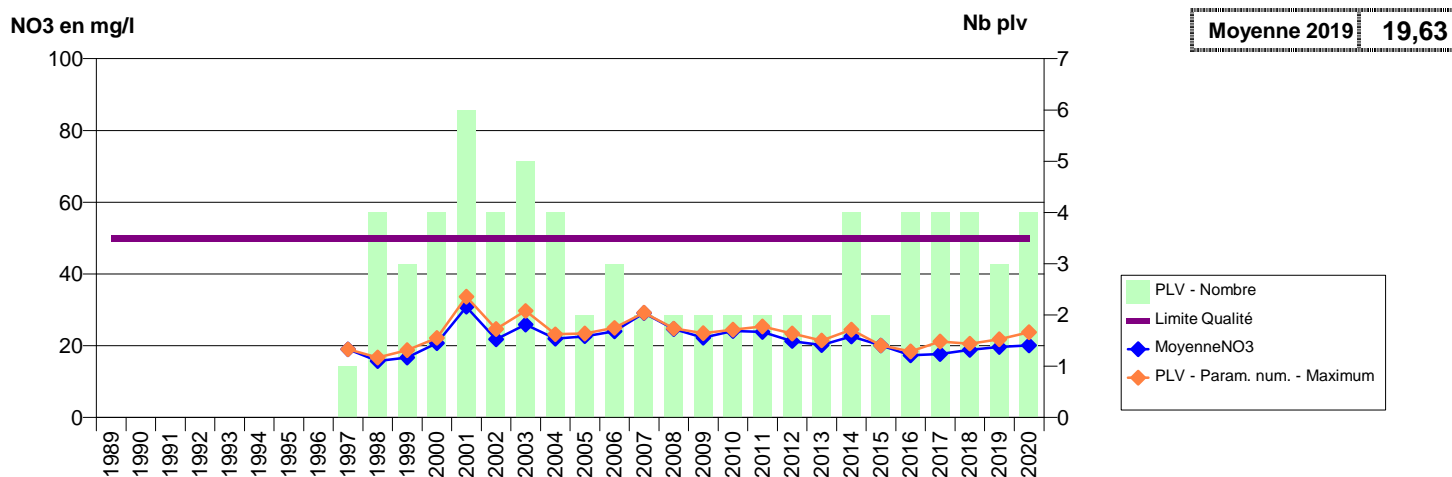

014 -COLOMBY-ANGUERNY- 000068-01194X0005- EAU DU BASSIN CAENNAIS-SAUR -PRES RESERVOIR ANGUERNY