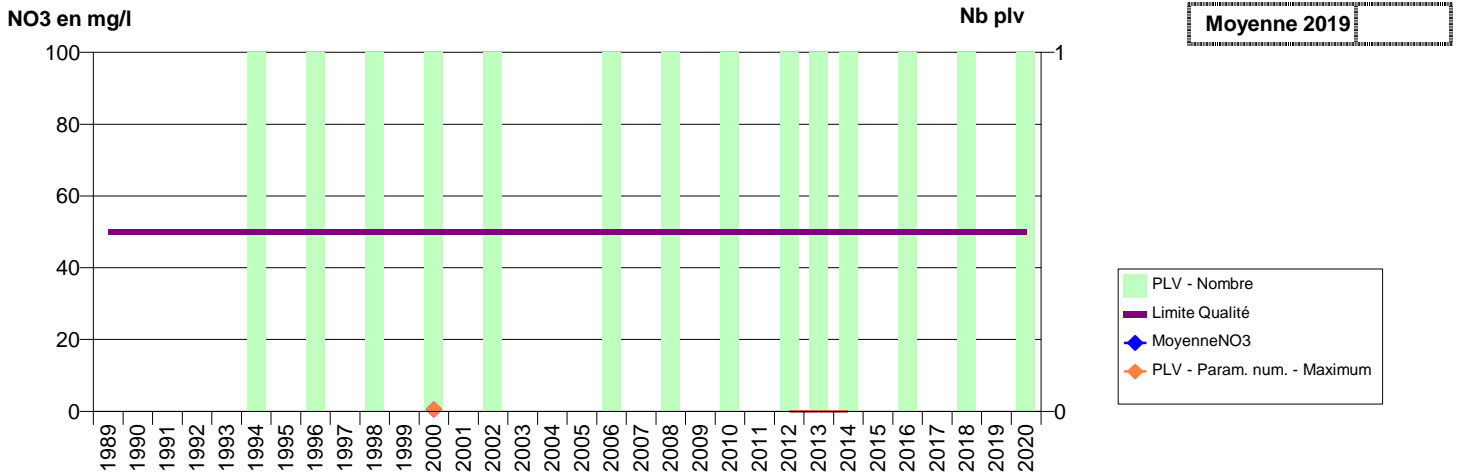

014 -FORMIGNY LA BATAILLE- 000005-00956X0077- NOB AFF -LOUVIERES