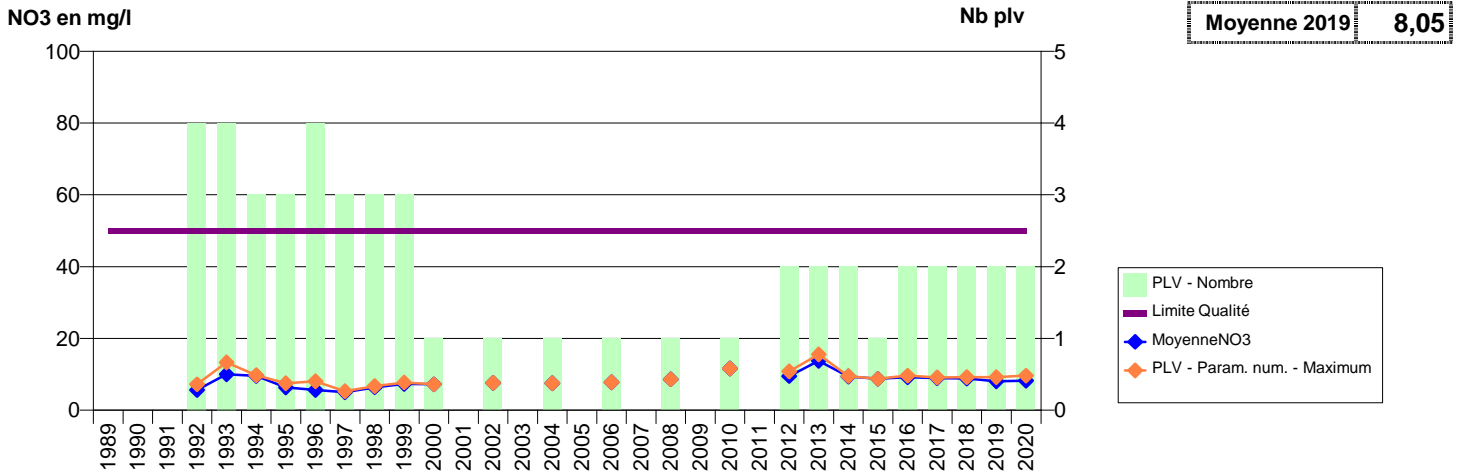

014 -JANVILLE- 000157-01207X0091- EAU DU BASSIN CAENNAIS-SAUR -CANAL OURSIN F1