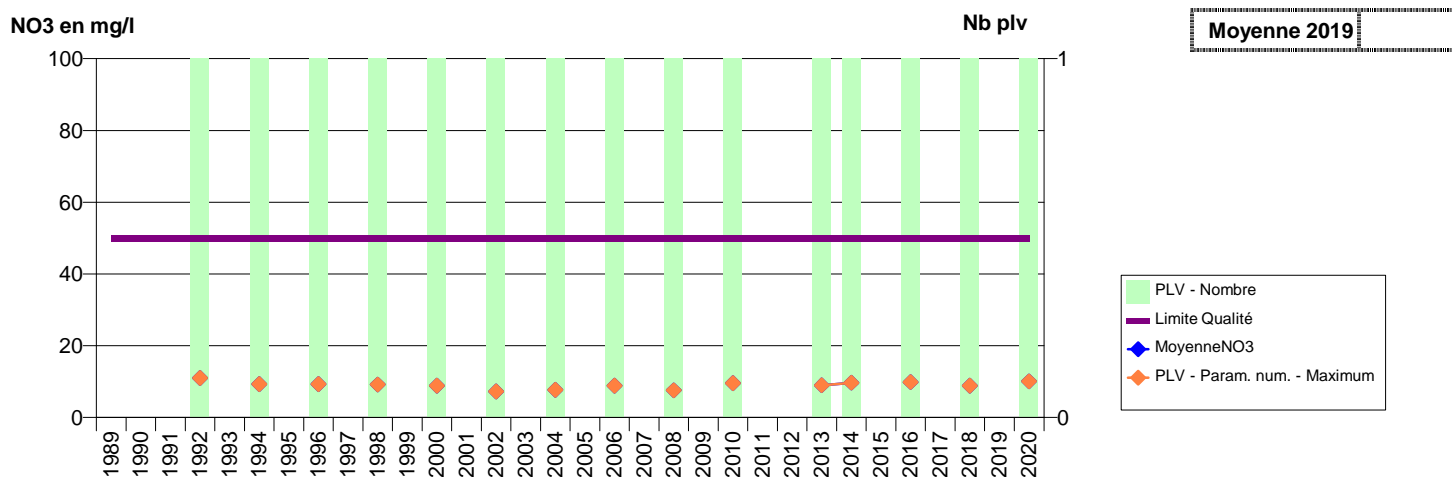

014 -LIVAROT-PAYS-D'AUGE- 000336-01476X0018- EAUX SUD PAYS D AUGE- SAUR -MESNIL OURY