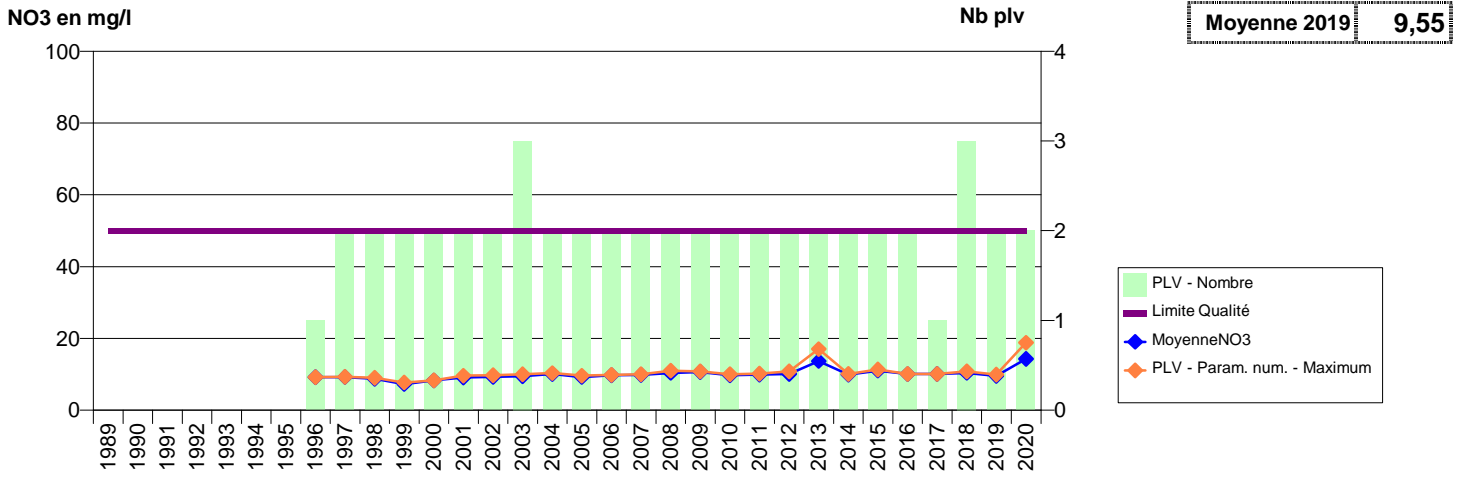

014 -GLANVILLE- 001355-- COEUR COTE FLEURIE -SOURCES BASSES