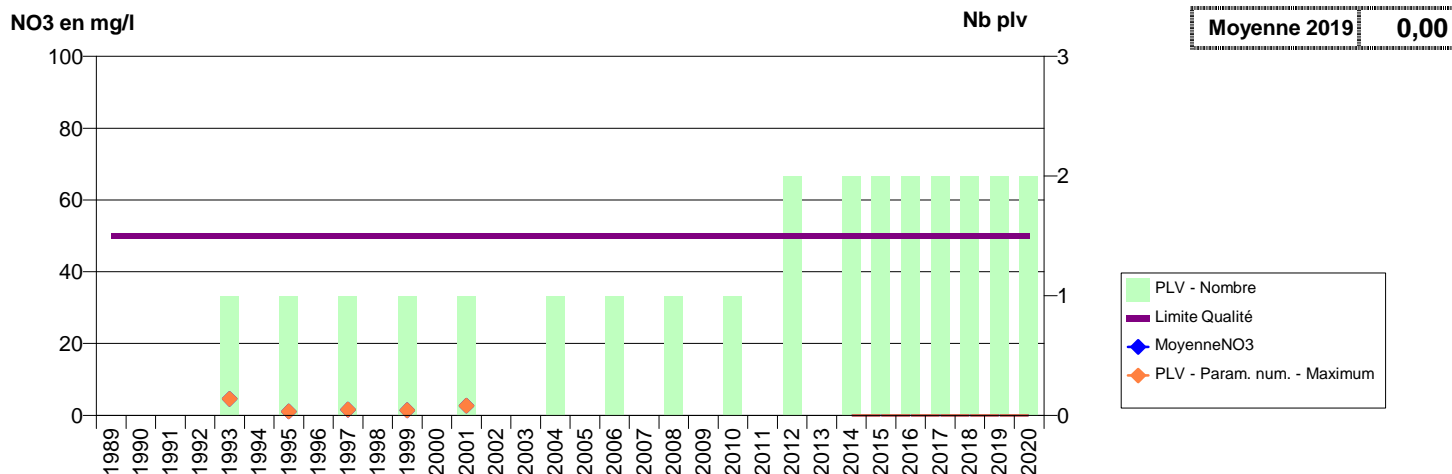

014 -TROARN- 000160-01207X0098- RIVE DROITE DE L'ORNE -RONCHEVILLE F9 A TROARN