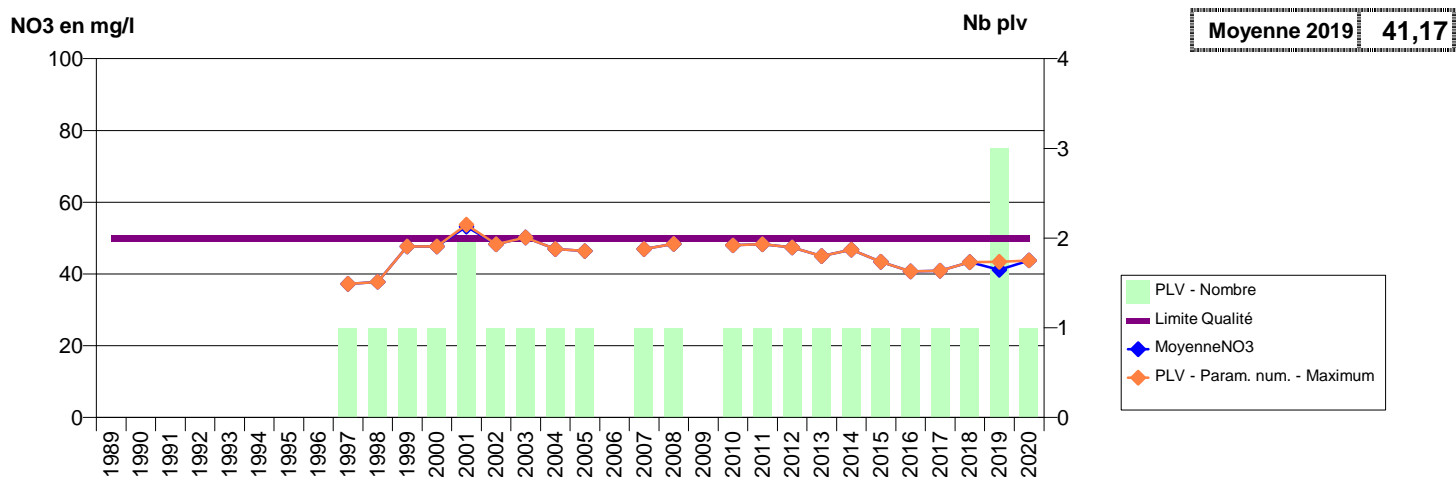

014 -ROTS - 000100-01197X0124- EAU DU BASSIN CAENNAIS-SAUR -VAUCULEY