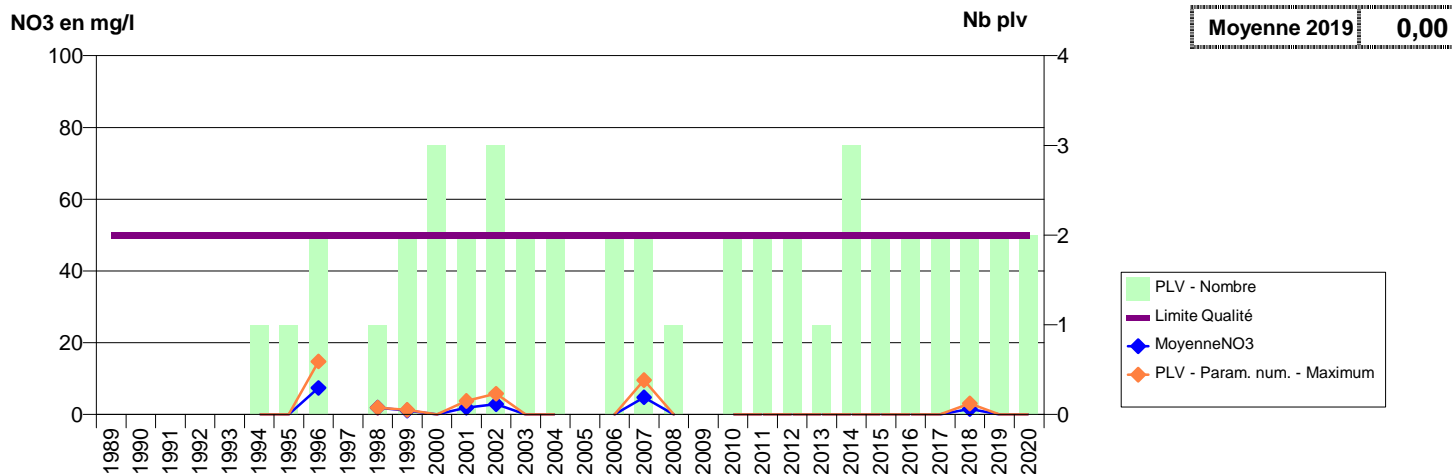

014 -VALDALLIERE - 000370-01744X0010- BRUYERES -PONT D'ELOY F1B