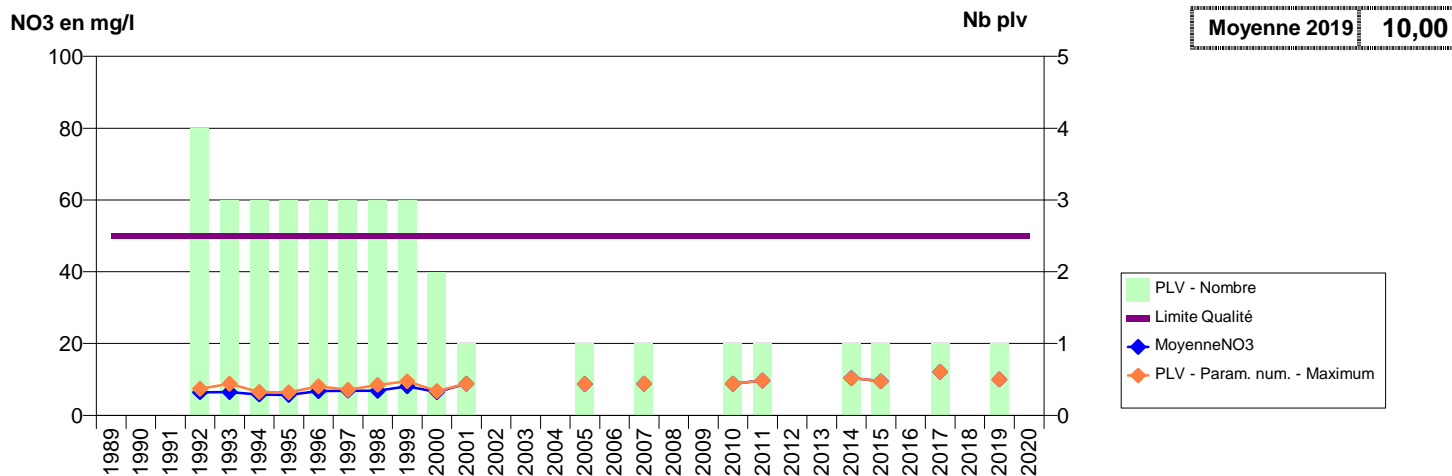

014 -LIVAROT-PAYS-D'AUGE- 000319-01473X0088- EAUX SUD PAYS D AUGE- SAUR -BLONDELIERE