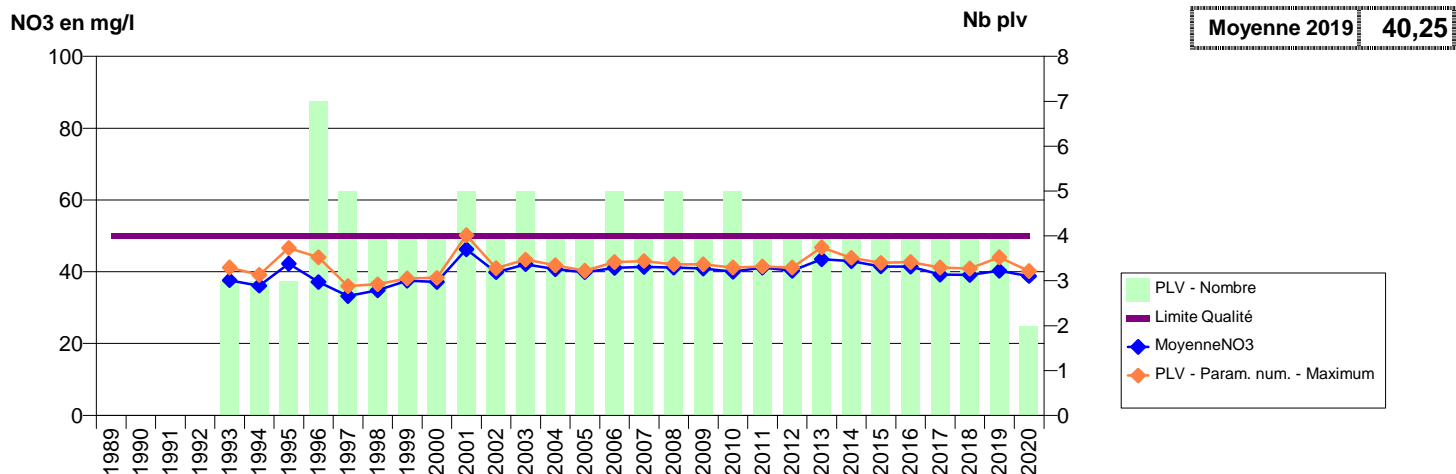

014 -HEROUVILLE-SAINT-CLAIR- 000135-01205X0005- EAU DU BASSIN CAENNAIS-SAUR -BONNES FEMMES F4