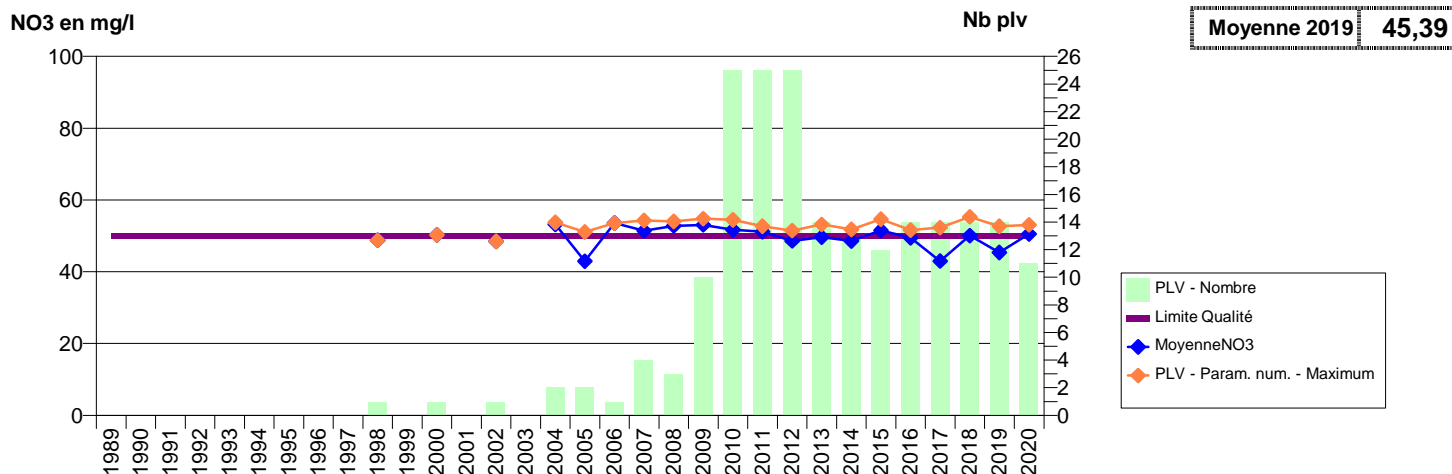

014 -ESPINS- 000276-01458X0029- THURY-HARCOURT ESSON -BOURDONNIERE S2