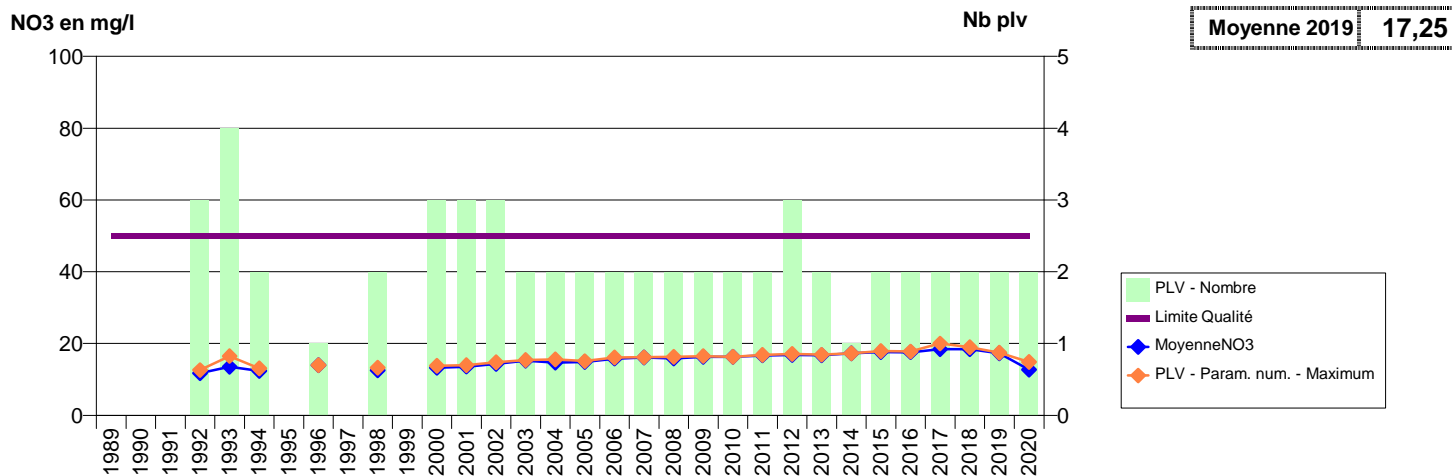

014 -HEULAND- 000167-01211X0081- HOULGATE -HEULAND