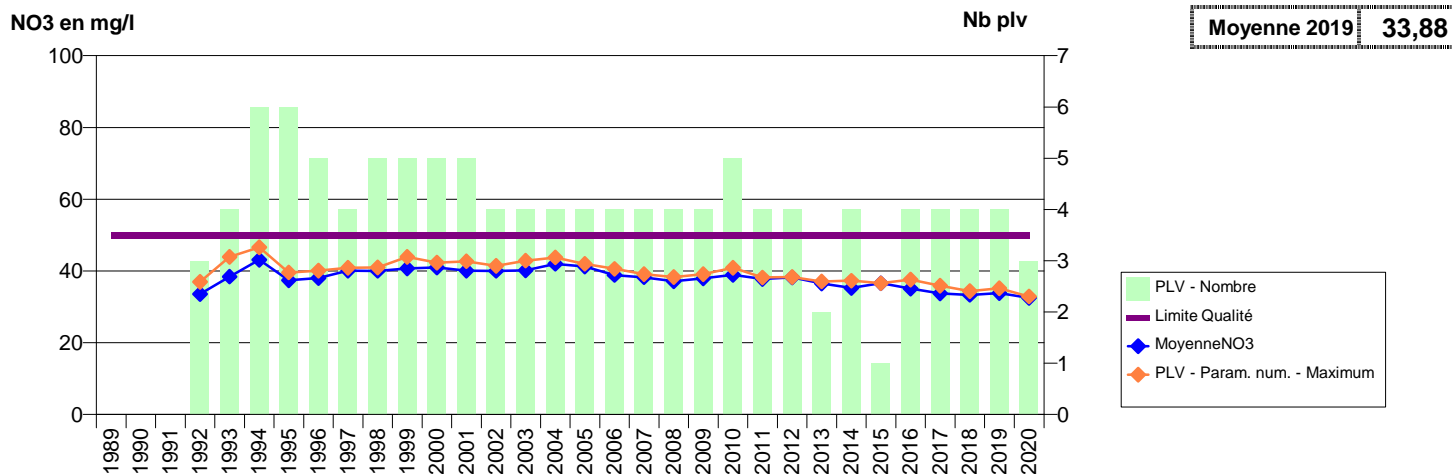

014 -EVRECY- 000258-01453X0044- EAU DU BASSIN CAENNAIS-SAUR -PREBENDE F1