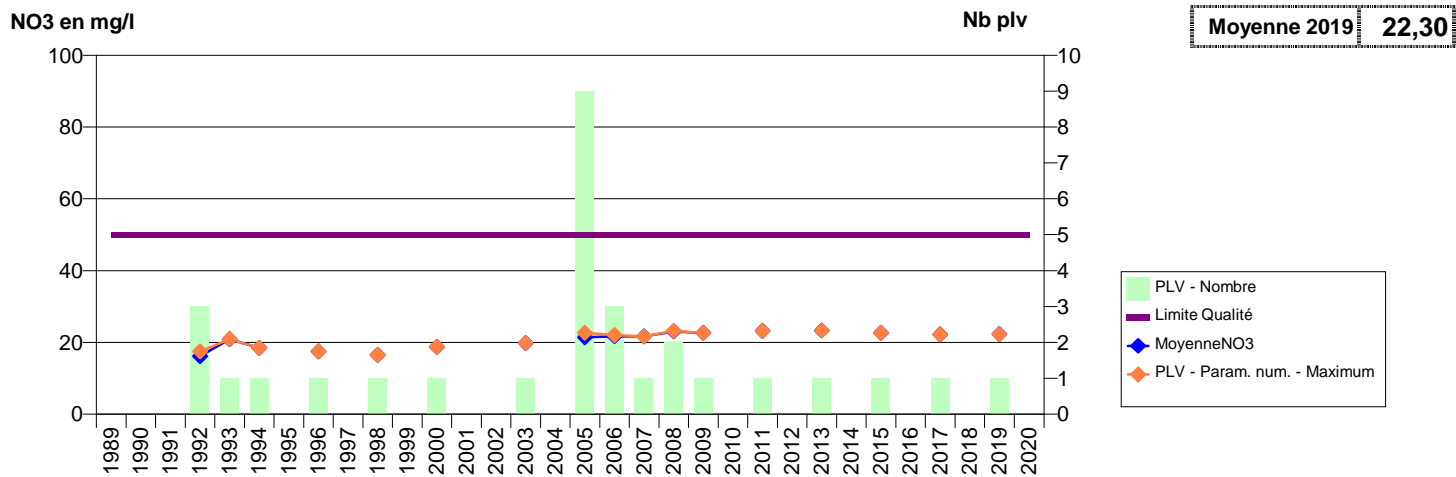

014 -RIVIERE-SAINT-SAUVEUR (LA)- 000032-00977X0099- SOURCES DE CRESSEVEUILLE -VALLEE D'INGRES