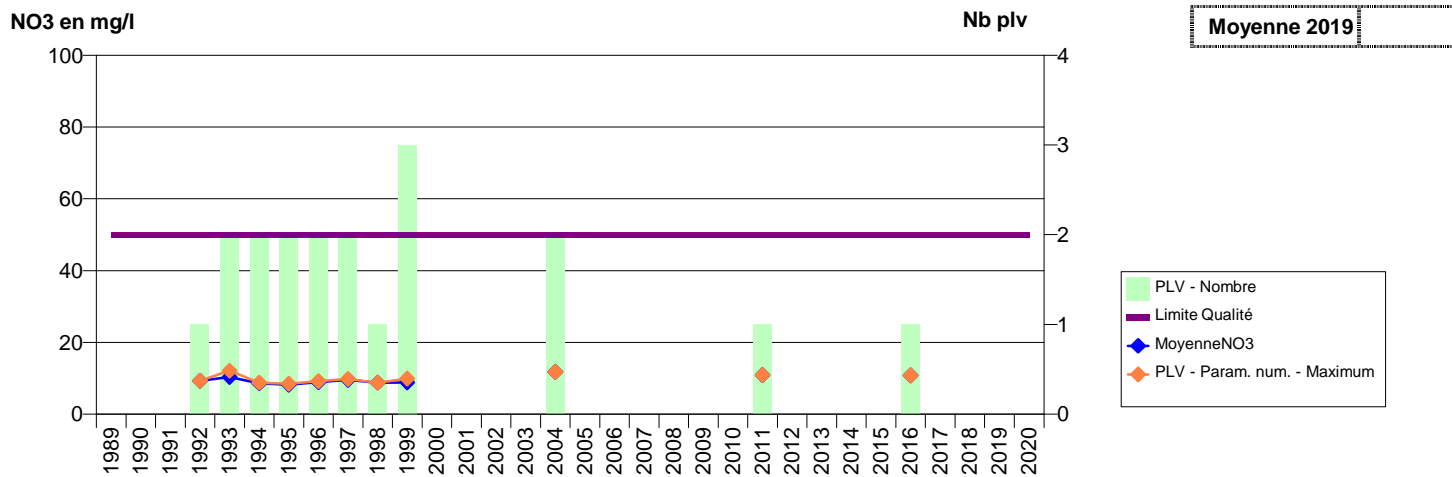

014 -LIVAROT-PAYS-D'AUGE- 000308-01472X0038- EAUX SUD PAYS D AUGE- SAUR -LIEU ROSEY