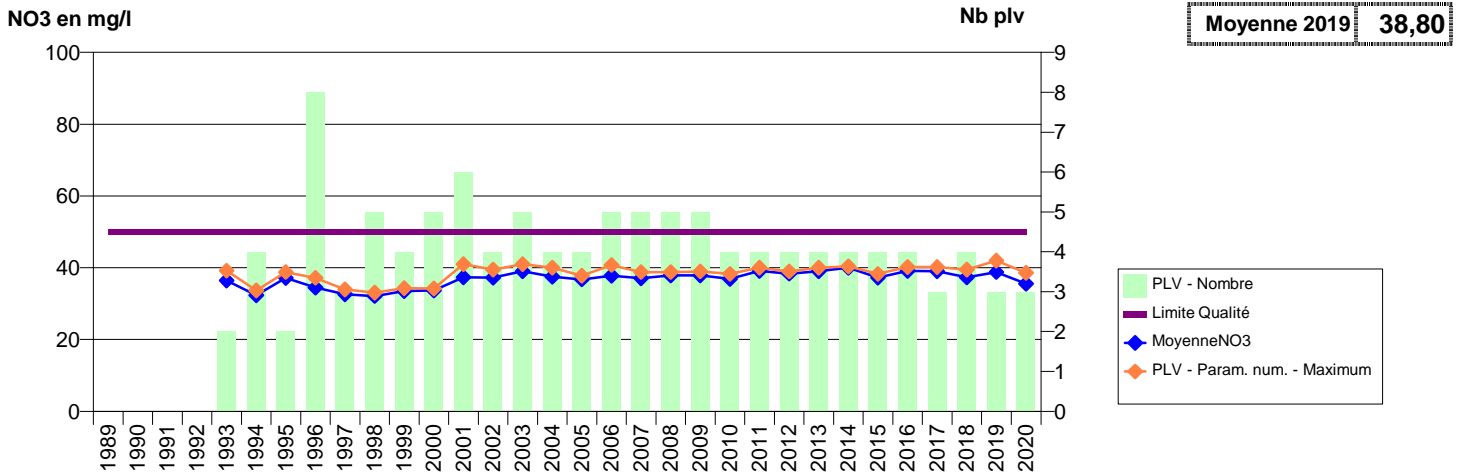

014 -BIEVILLE-BEUVILLE- 000145-01205X0321- EAU DU BASSIN CAENNAIS-SAUR -CHEMIN DE BIEVILLE F8