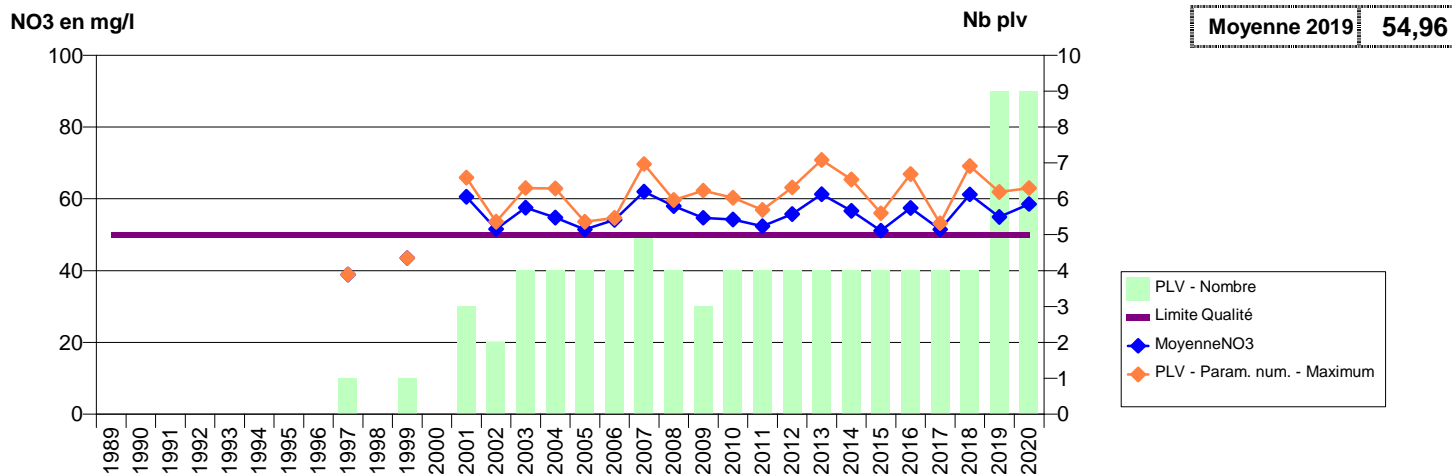

014 -COURSEULLES-SUR-MER- 000016-00967X0058- EAU DU BASSIN CAENNAIS-SAUR -FONTAINE AUX MALADES F2