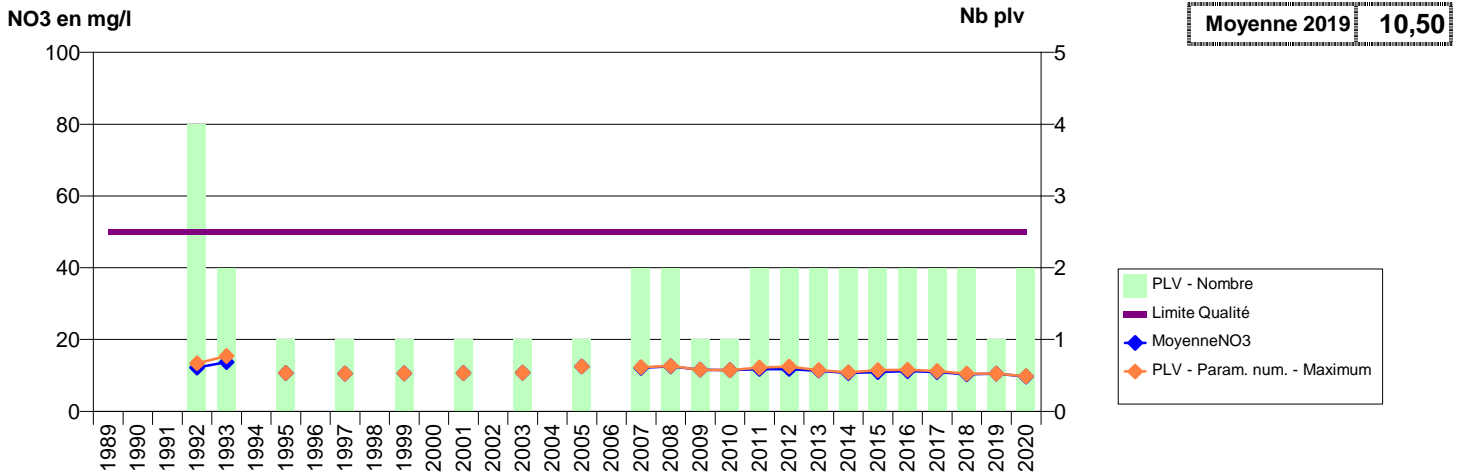

014 -SAINT-GATIEN-DES-BOIS- 000026-00977X0060- FONTAINE RUANTE -FONTAINE RUANTE