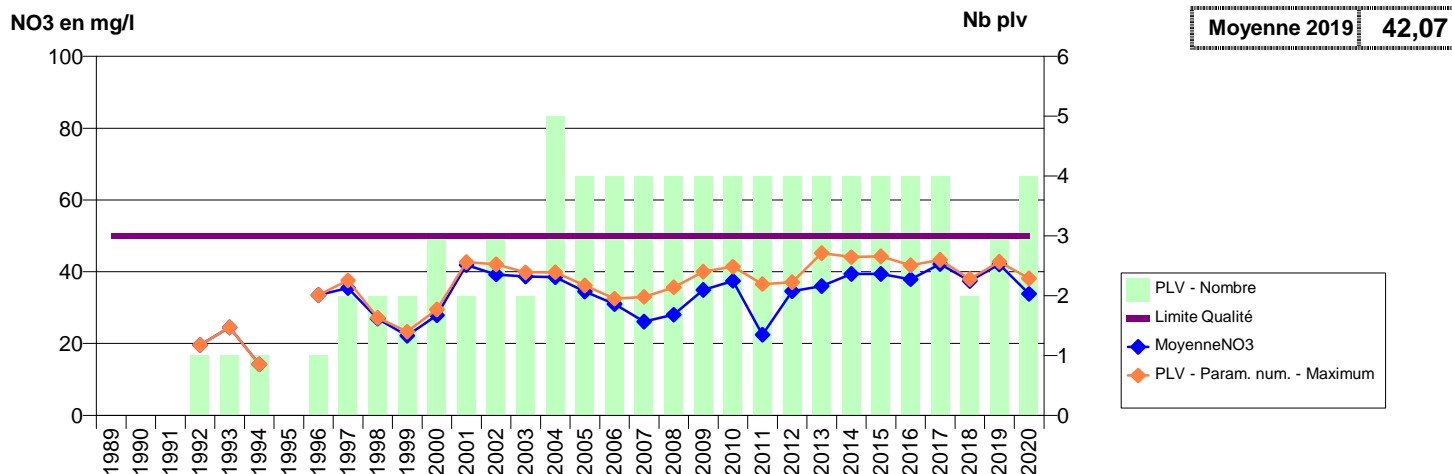

014 -GOUVIX- 000294-01465X0122- EAUX SUD CALVADOS -MINES DE GOUVIX