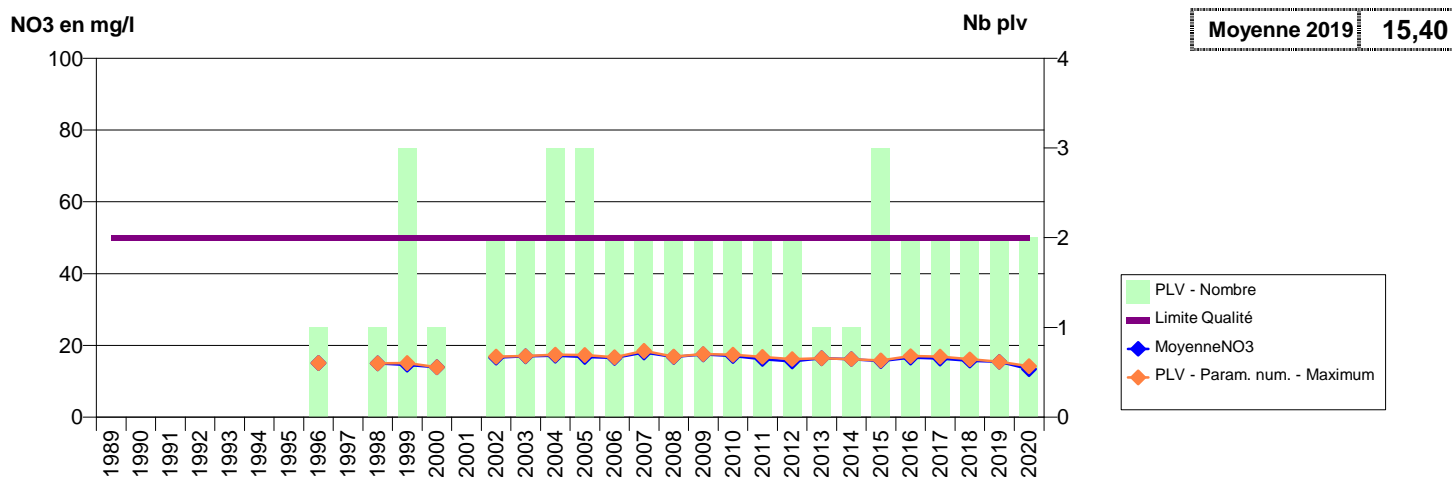

014 -SAINT-VAAST-EN-AUGE- 000172-01211X0095- PLATEAU D'HEULAND -SAINT ORTAIRE