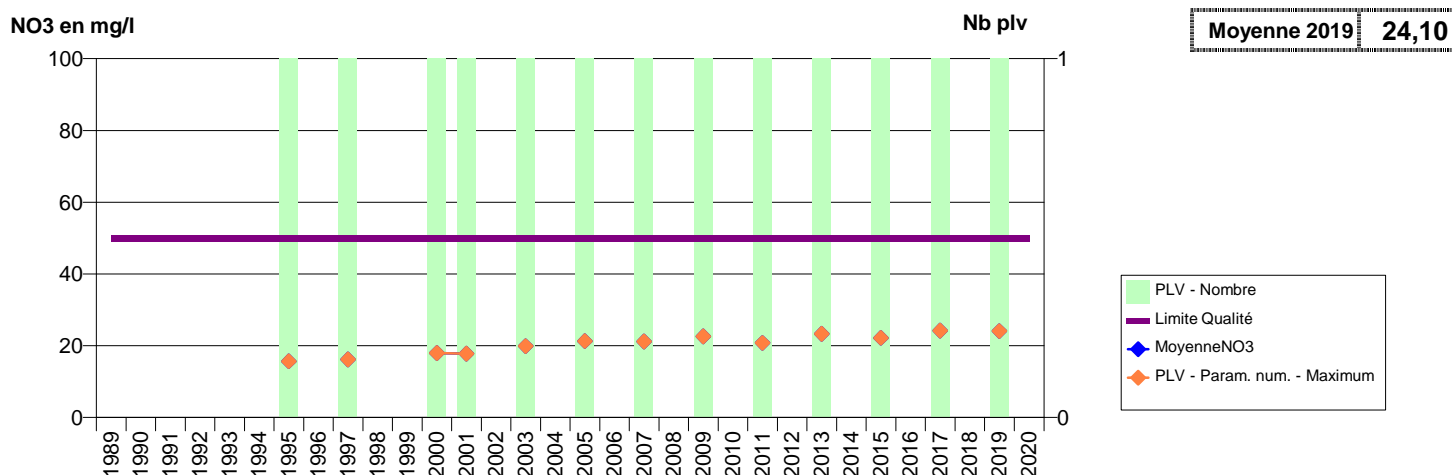

014 -MANERBE- 000227-01216X0150- PLATEAU OUEST DE LISIEUX -ECOLE

014 -MANNEVILLE-LA-PIPARD- 002677-01213X0251- NORD PAYS D'AUGE -FP5

014 -MAROLLES- 000324-01474X0021- EAUX SUD PAYS D AUGE - VEOLIA -CIRFONTAINE