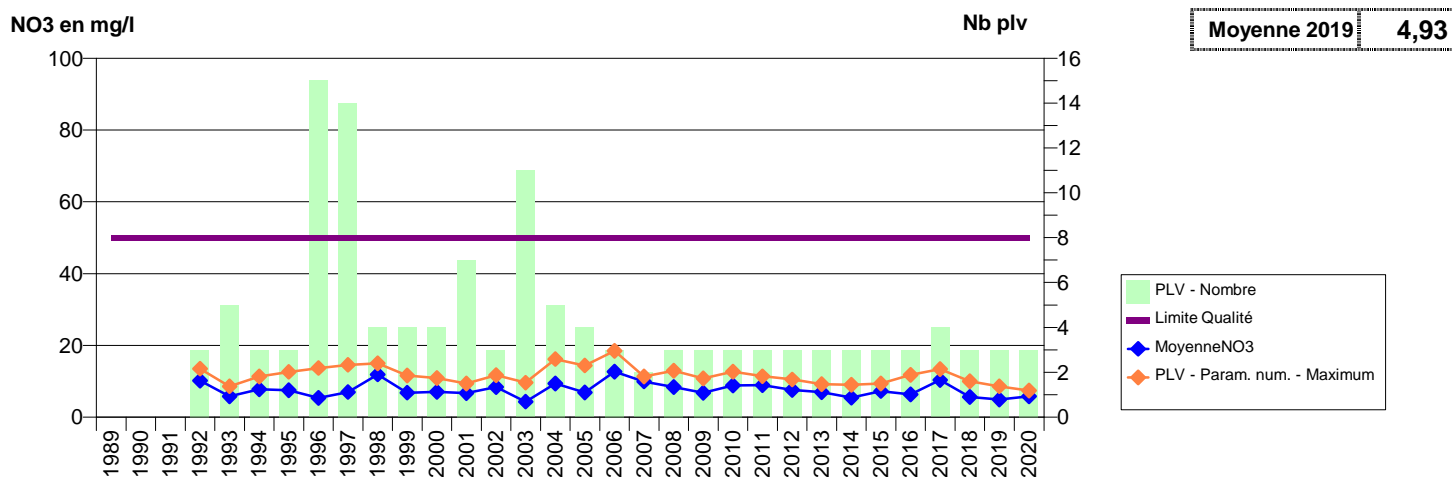

014 -NOUES DE SIENNE- 000354-01738X0002- SIENNE (SPE) -SIENNE