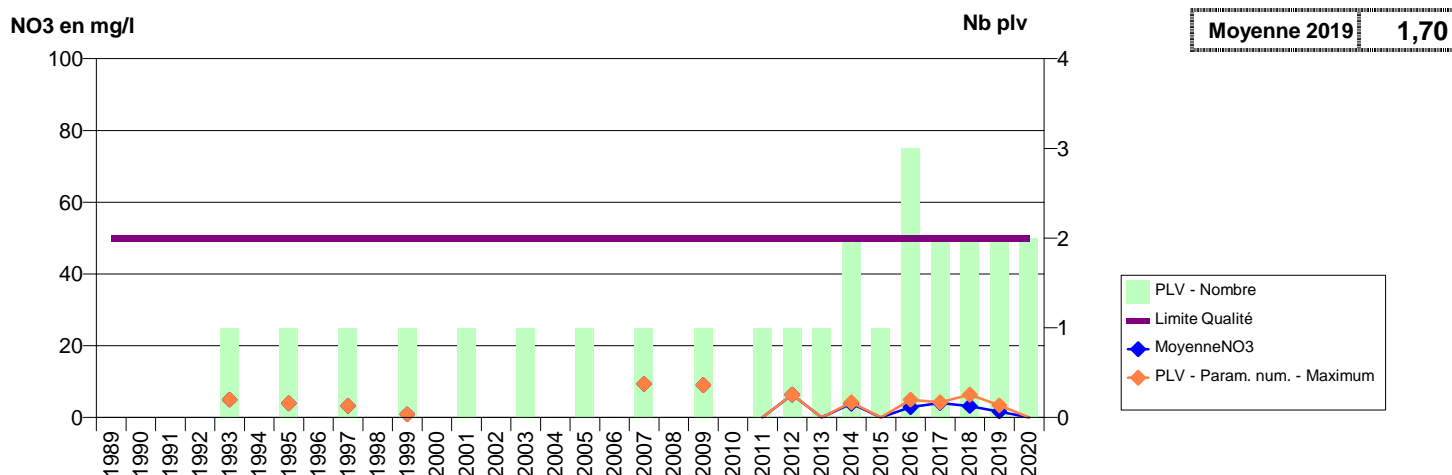

014 -BAVENT- 000155-01207X0061- RIVE DROITE DE L'ORNE -RONCHEVILLE F5