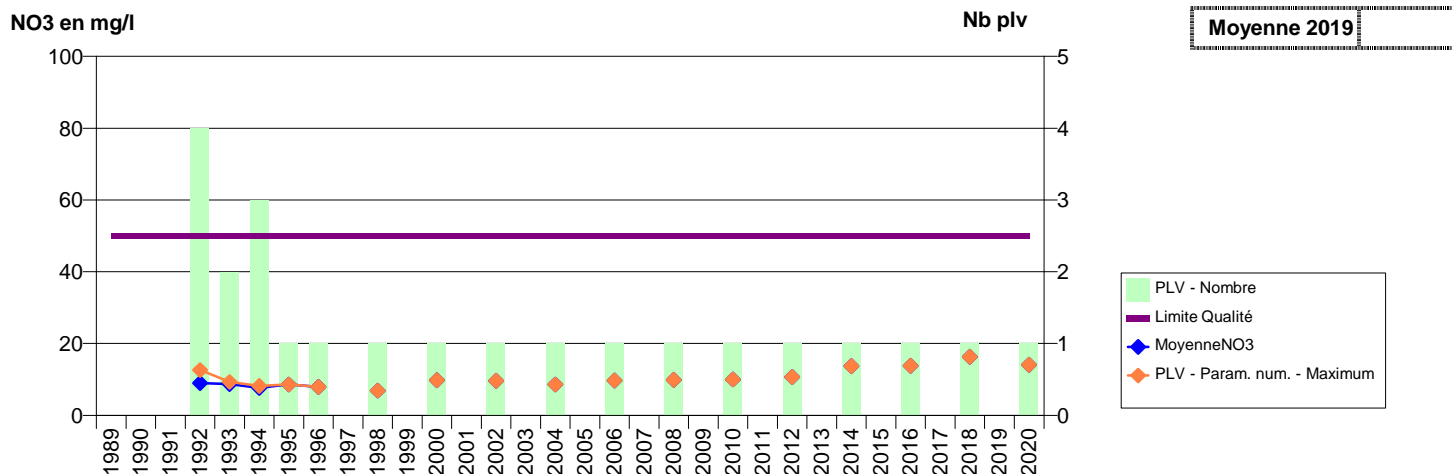

014 -VAL-DE-VIE- 000419-01772X0003- L'ORTIER -HUQUELIERE