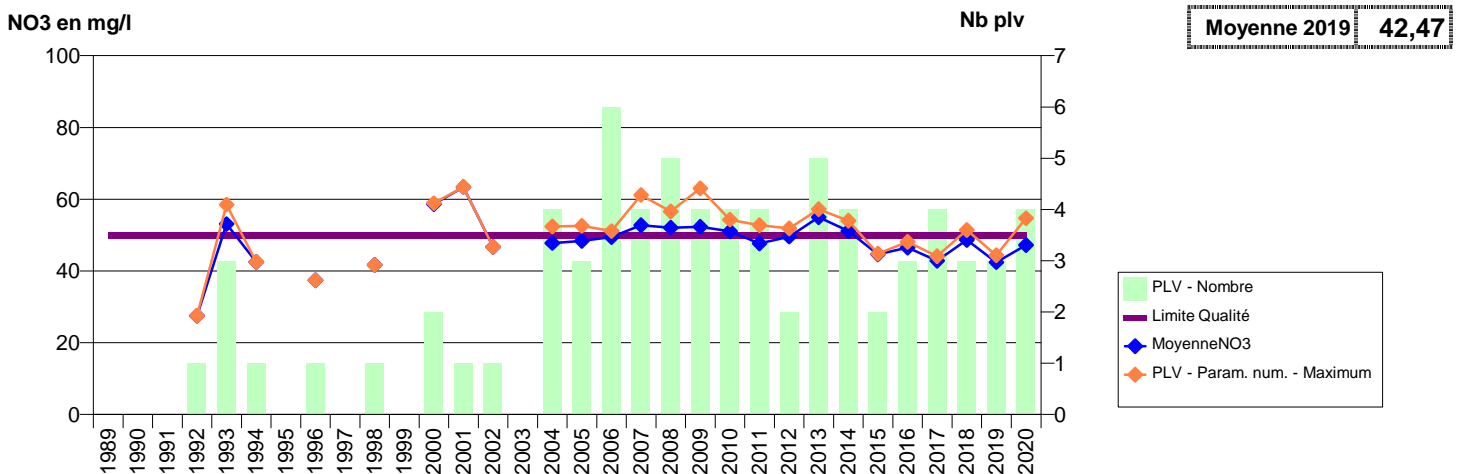

014 -BLAINVILLE-SUR-ORNE- 000114-01201X0002- EAU DU BASSIN CAENNAIS-SAUR -RESERVOIR F1 BLAINVILLE