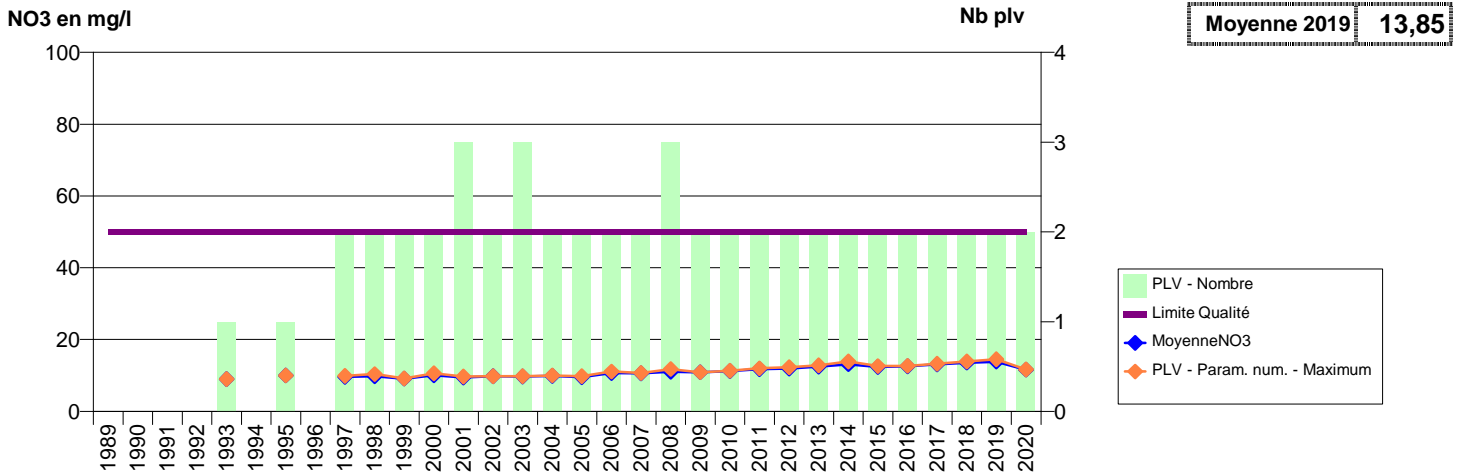

014 -GRANGUES- 000130-01204X0020- CABOURG -BONNET