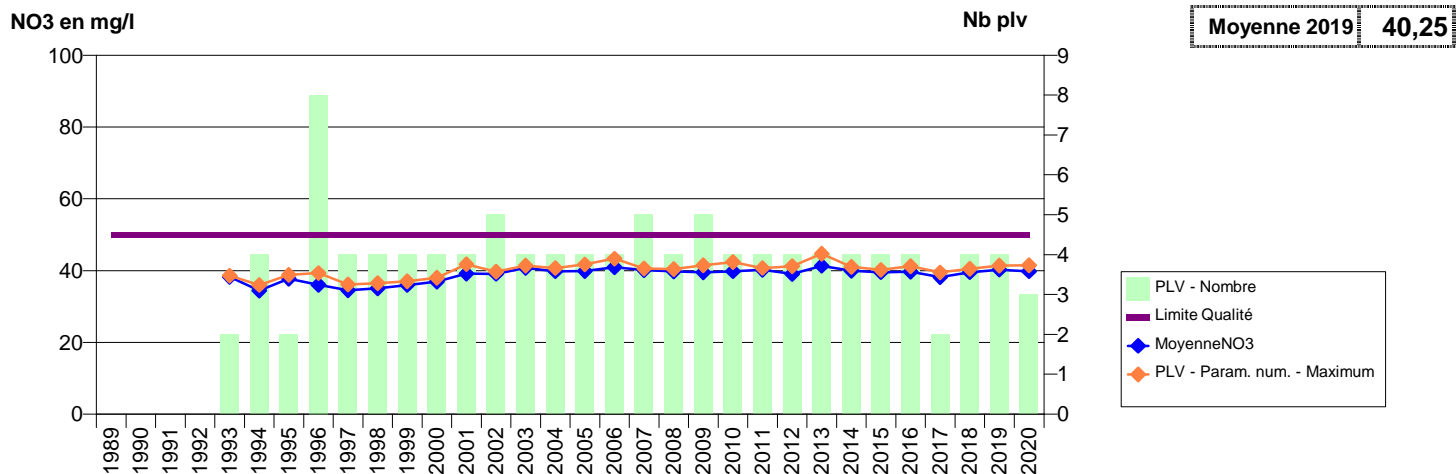

014 -HEROUVILLE-SAINT-CLAIR- 000134-01205X0001- EAU DU BASSIN CAENNAIS-SAUR -BEAUREGARD F5