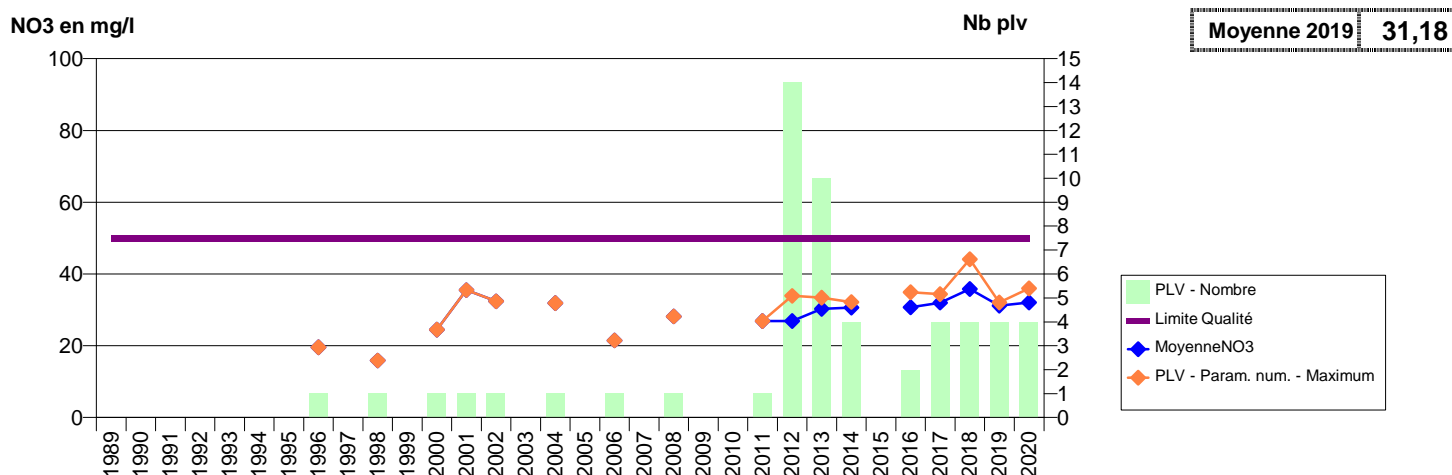

014 -OUEZY- 000284-01463X0131- EAUX SUD PAYS D AUGE- SAUR -OUEZY F2