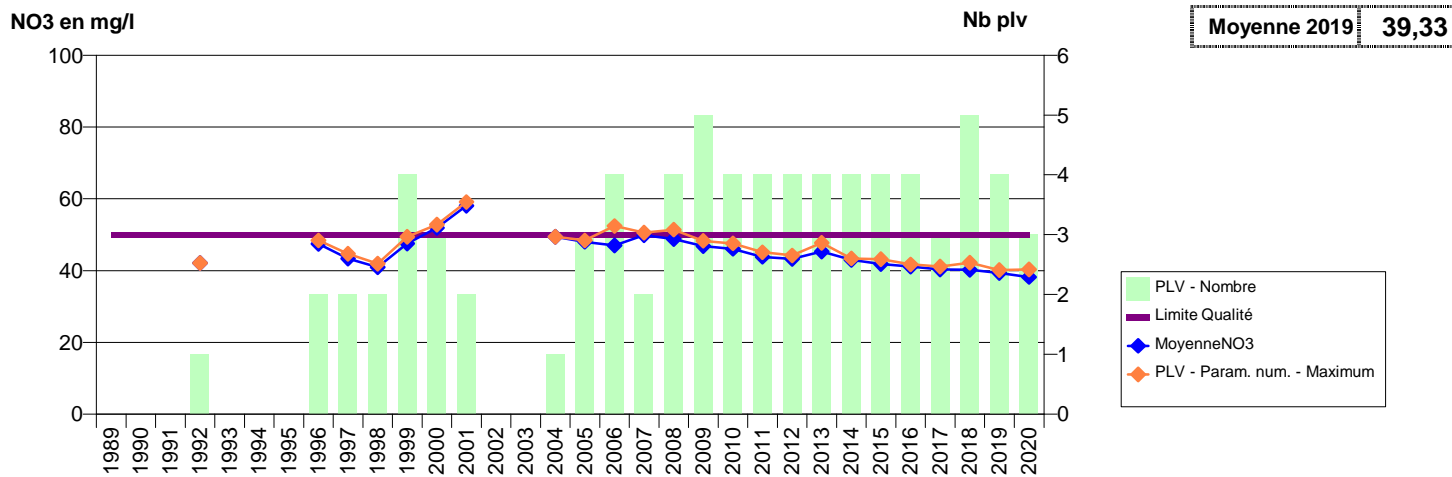

014 -DOUVRES-LA-DELIVRANDE- 000076-01194X0151- EAU DU BASSIN CAENNAIS-SAUR -POTERIE F2