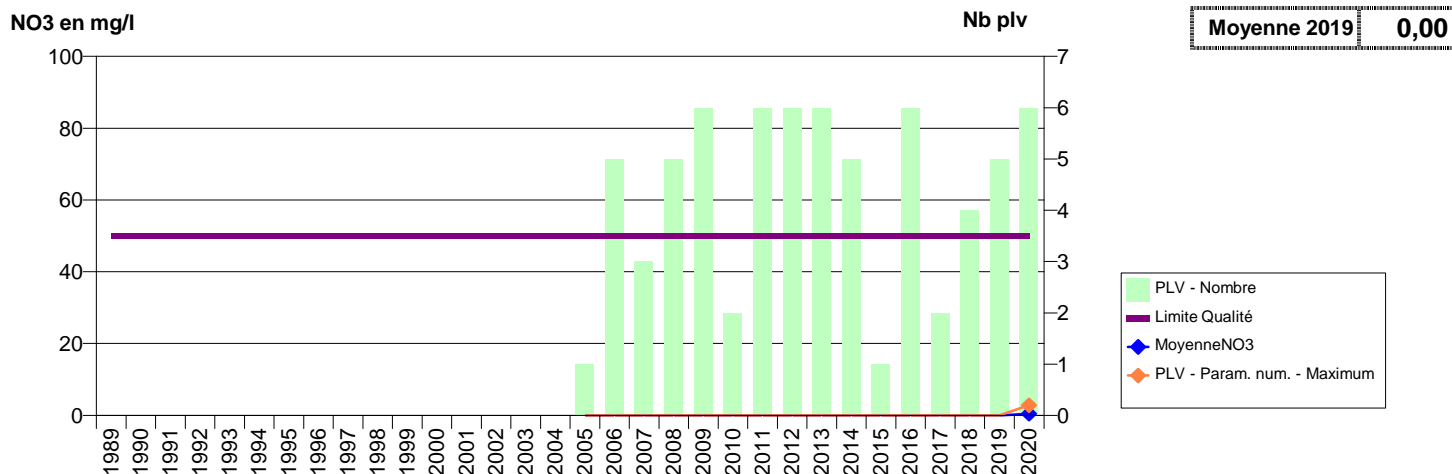

014 -MANERBE- 000227-01216X0150- PLATEAU OUEST DE LISIEUX -ECOLE

014 -MANNEVILLE-LA-PIPARD- 002677-01213X0251- NORD PAYS D'AUGE -FP5

014 -MAROLLES- 000324-01474X0021- EAUX SUD PAYS D AUGE - VEOLIA -CIRFONTAINE