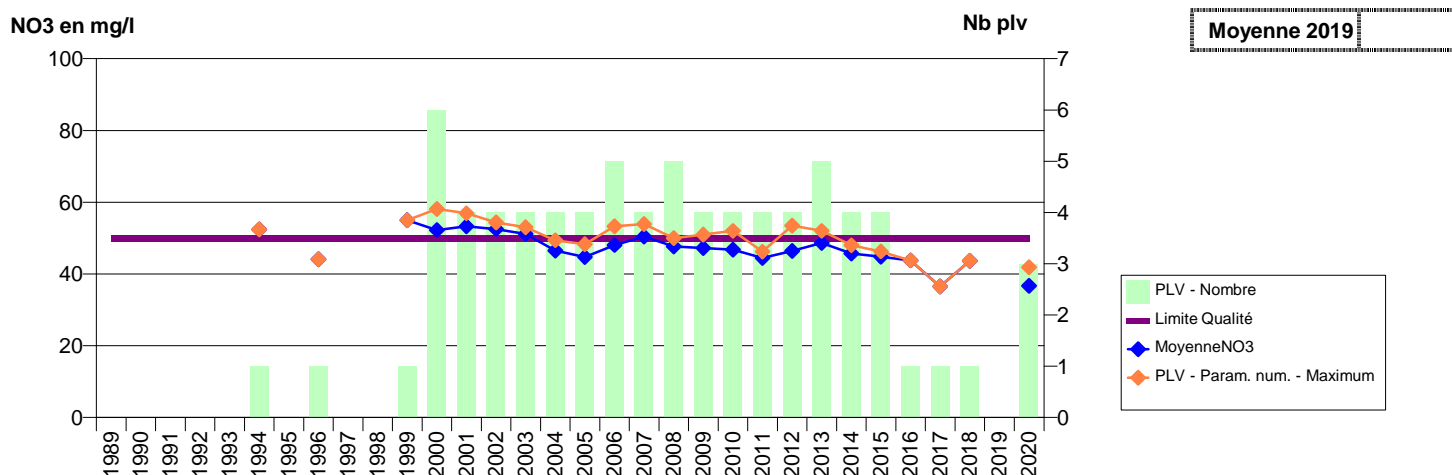

014 -LUC-SUR-MER- 000119-01201X0115- EAU DU BASSIN CAENNAIS-SAUR -CHEMIN AUX ANES F1