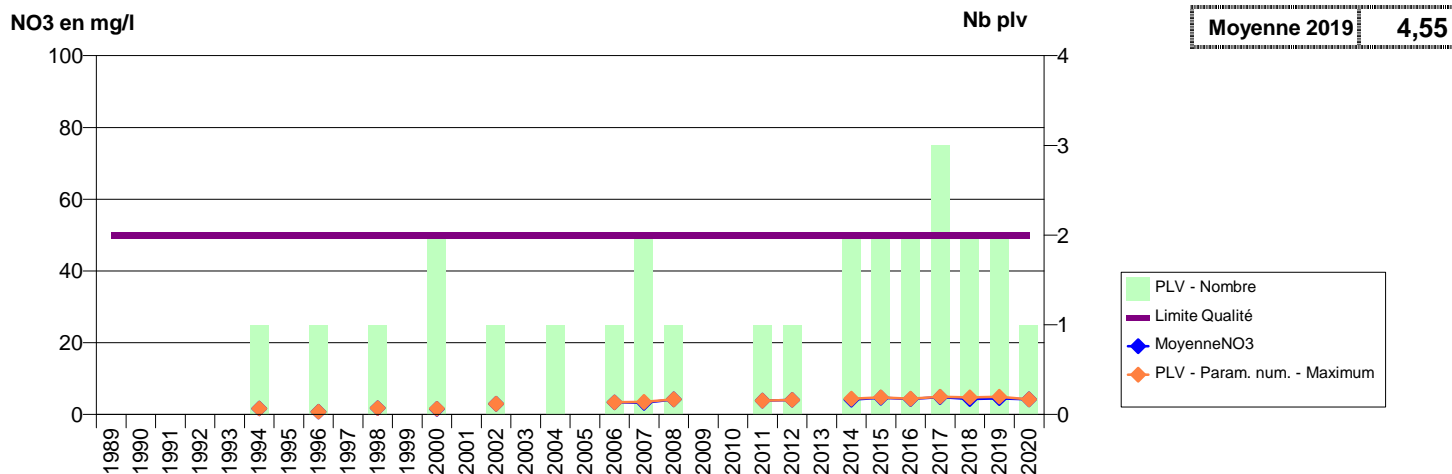

014 -NOUES DE SIENNE- 000376-01745X0026- SAINT SEVER (SIVOM) -HAMERIE