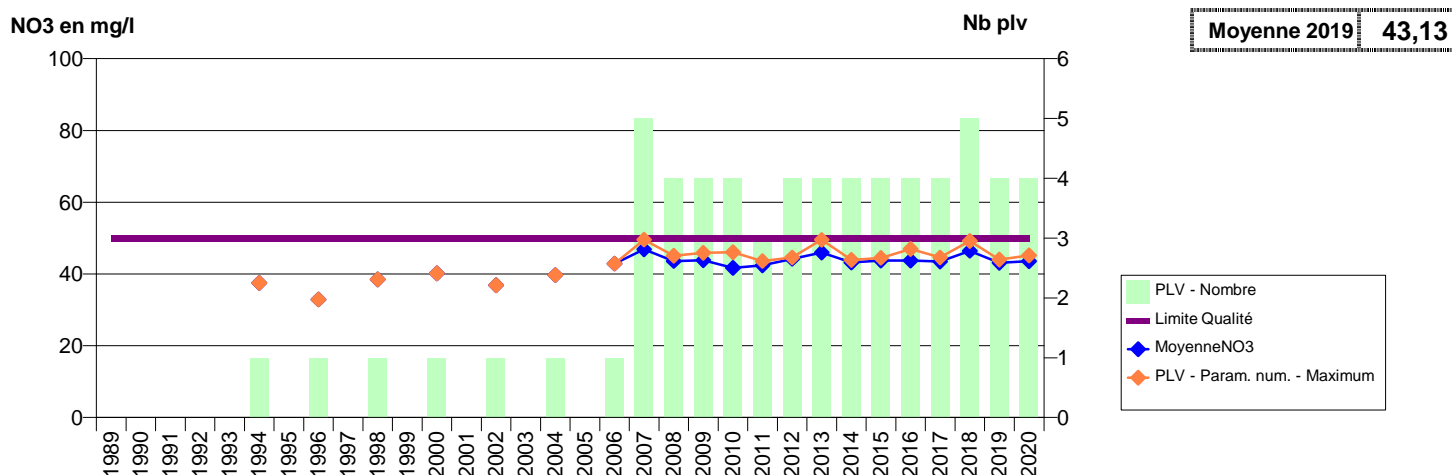

**014 -SOULEUVRE EN BOCAGE- 000243-01446X0001- BRUYERES -CABOTIERE AMONT**

**014 -SOULEUVRE EN BOCAGE- 000358-01742X0003- BRUYERES -COUR DE BURES**

014 -SOULEUVRE EN BOCAGE- 000364-01743X0001- BRUYERES -MONTHARDOU P1