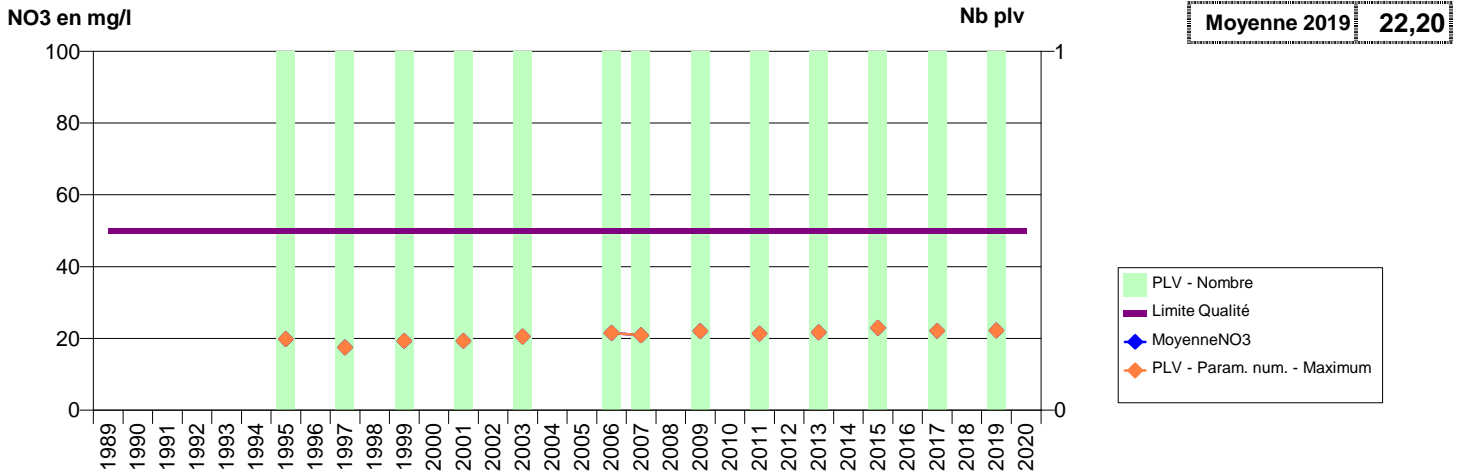

014 -LISIEUX- 000235-01217X0126- EAUX SUD PAYS D AUGE - VEOLIA -CAVAUDON