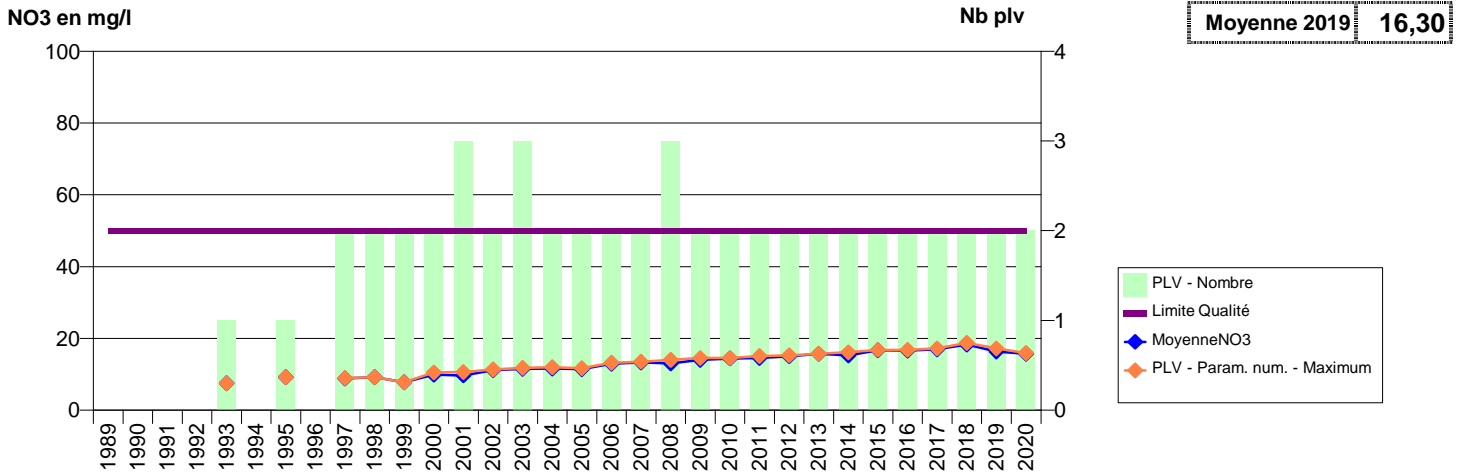

014 -GONNEVILLE-SUR-MER- 001639-01204X0045- PLATEAU D'HEULAND -MAISON BLANCHE

014 -GOUVIX- 000294-01465X0122- EAUX SUD CALVADOS -MINES DE GOUVIX

014 -GRANDCAMP-MAISY- 000003-00955X0050- NOB AFF -HOUX

014 -GRANGUES- 000129-01204X0019- CABOURG -MARTINE