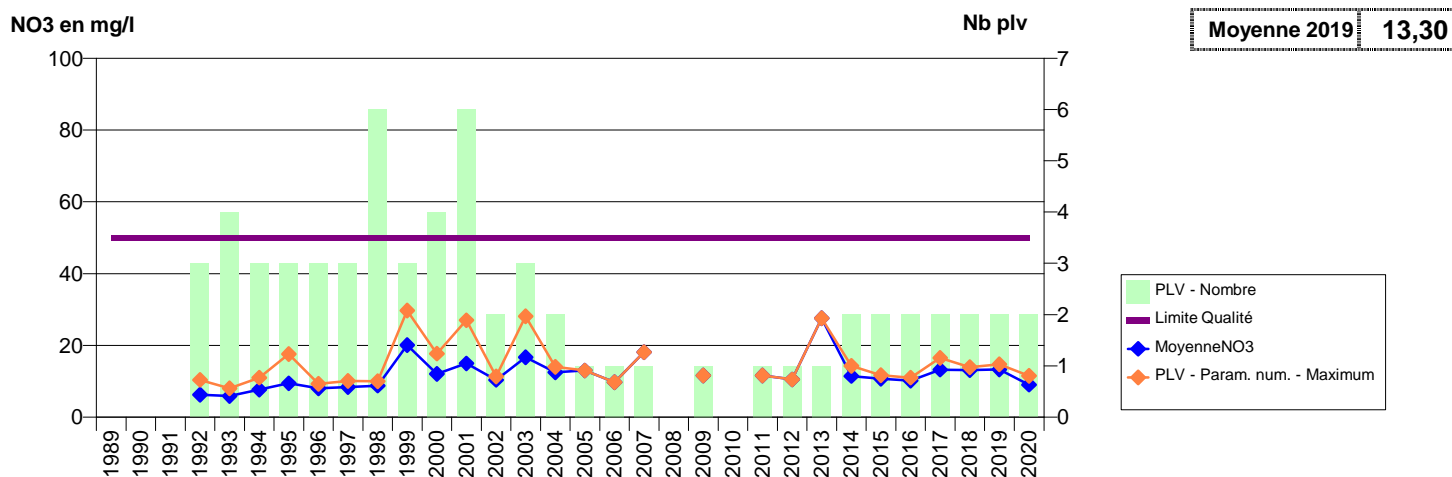

014 -RANVILLE- 000153-01206X0214- RIVE DROITE DE L'ORNE -MARIQUET F1B