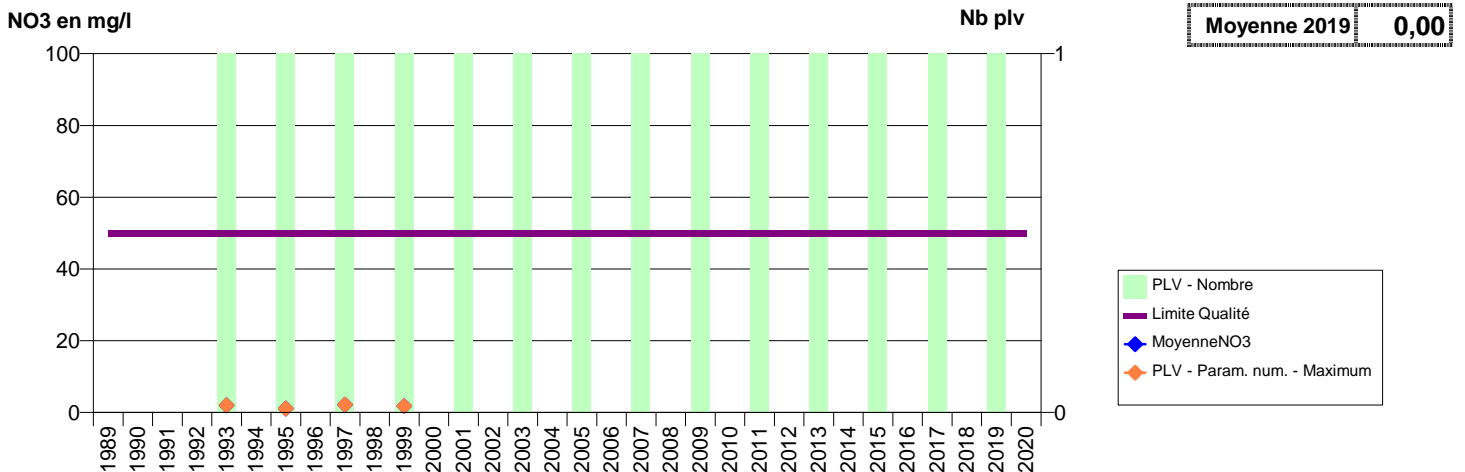

014 -LISIEUX- 000310-01473X0003- EAUX SUD PAYS D AUGE - VEOLIA -QUATRE CARREAUX F1