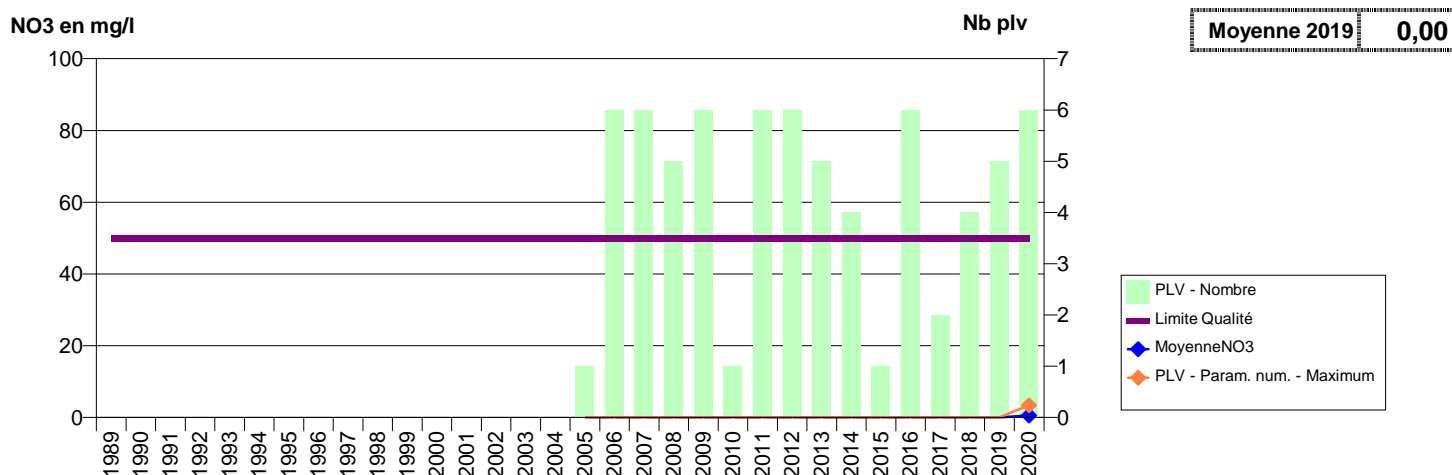

014 -FIERVILLE-LES-PARCS- 002674-01213X0254- NORD PAYS D'AUGE -FP2