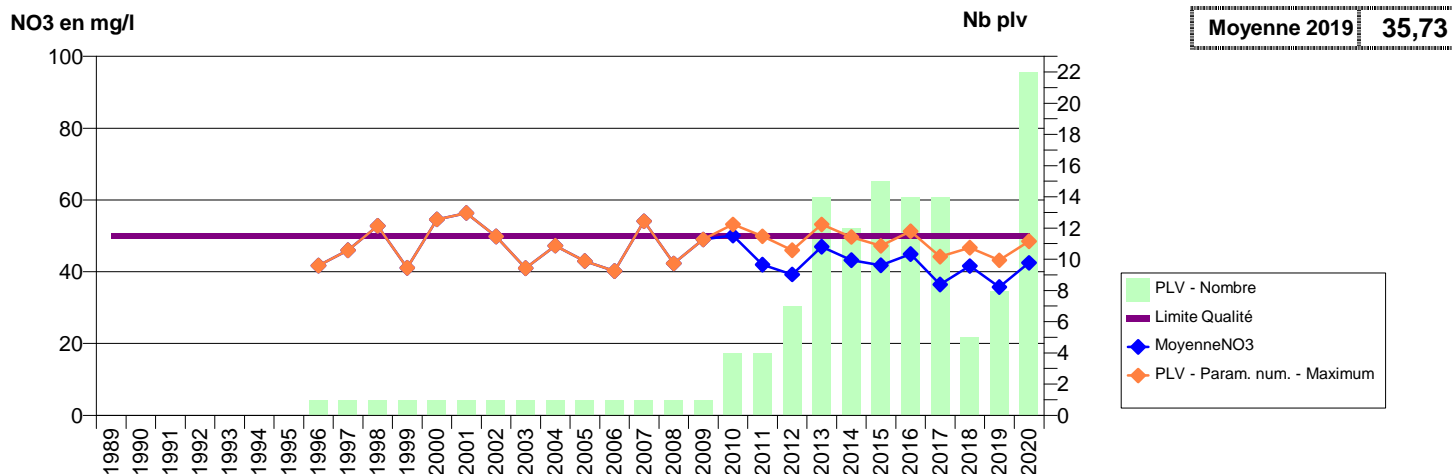

014 -SAINT-VIGOR-LE-GRAND- 000058-01191X0251- BAYEUX INTERCOM -SAINT VIGOR