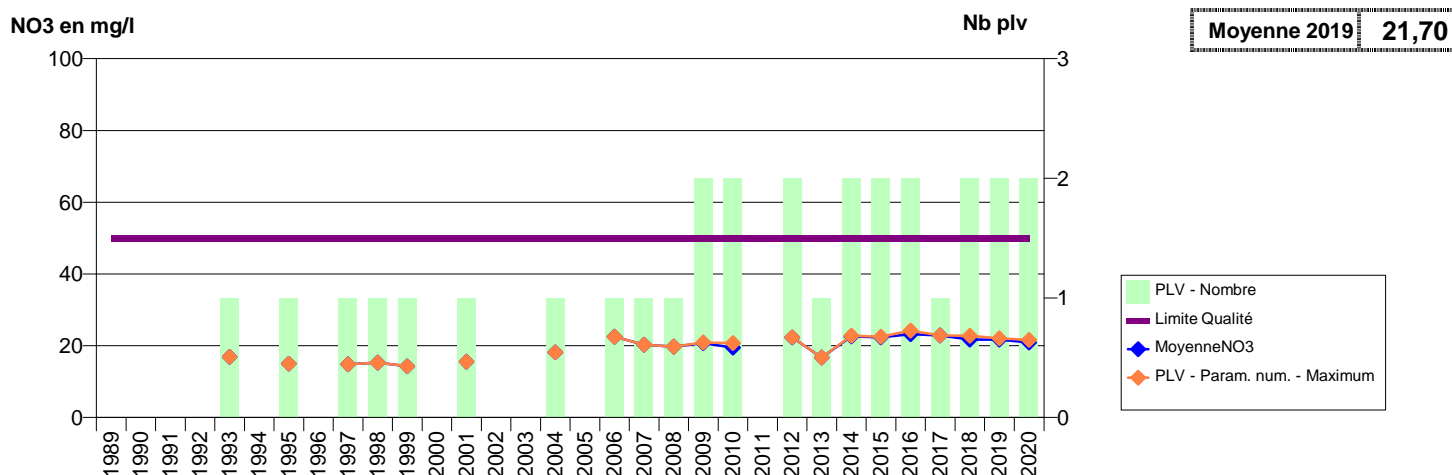

**014 -BONNEBOSQ- 000221-01215X0040- HAUTE DORETTE -LIEU LANGLOIS**

014 -BRANVILLE- 000197-01211X0149- HAUTE DORETTE -DUBOSQ

014 -BRANVILLE- 002645-01211X0154- HAUTE DORETTE -PRE A L'EAU

014 -BREUIL-EN-AUGE (LE)- 000232-01217X0109- SAINT PHILBERT DES CHAMPS -ECORCHEVILLE