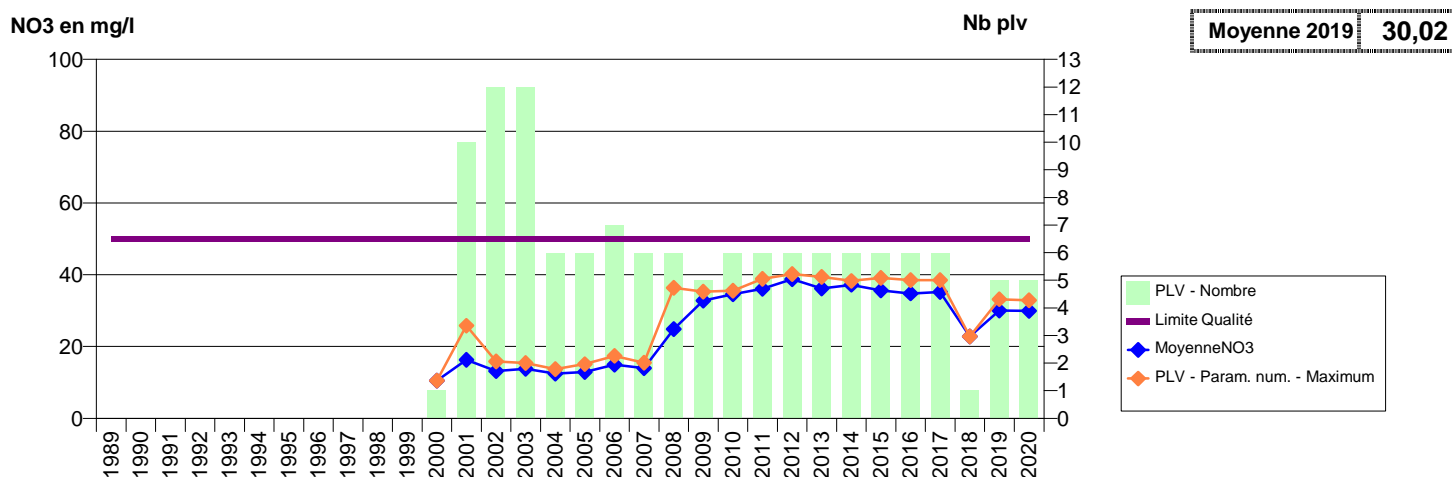

014 -LANGRUNE-SUR-MER- 002252-01194X0170- EAU DU BASSIN CAENNAIS-EDN -MARAIS F2 BIS