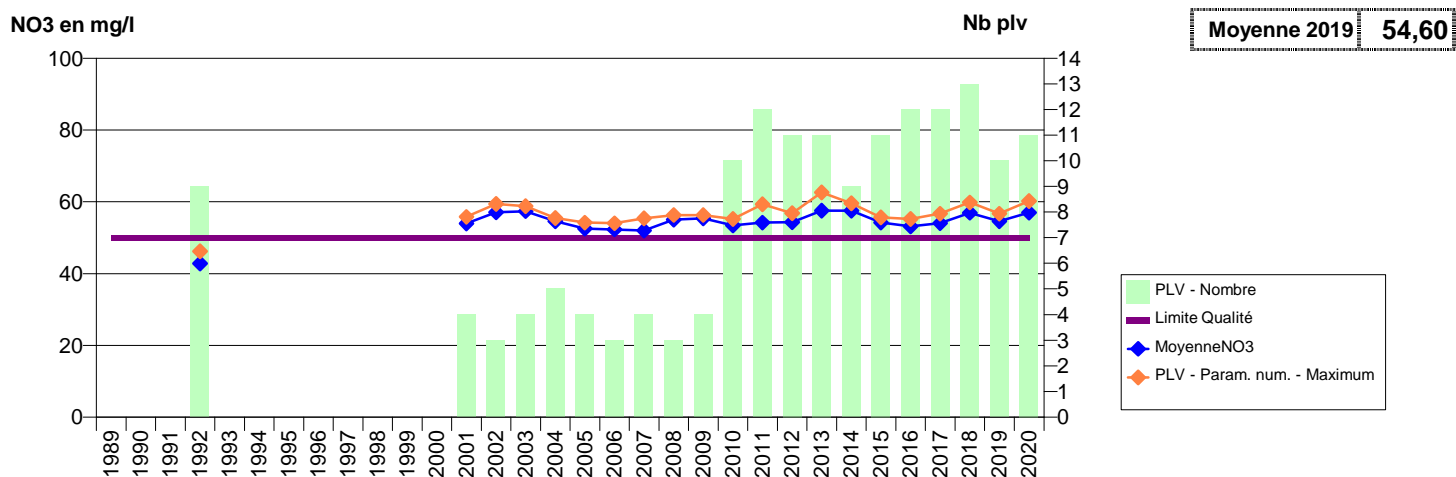

014 -MOULINES- 002494-- EAU DU BASSIN CAENNAIS-VEOLIA -MOULINES