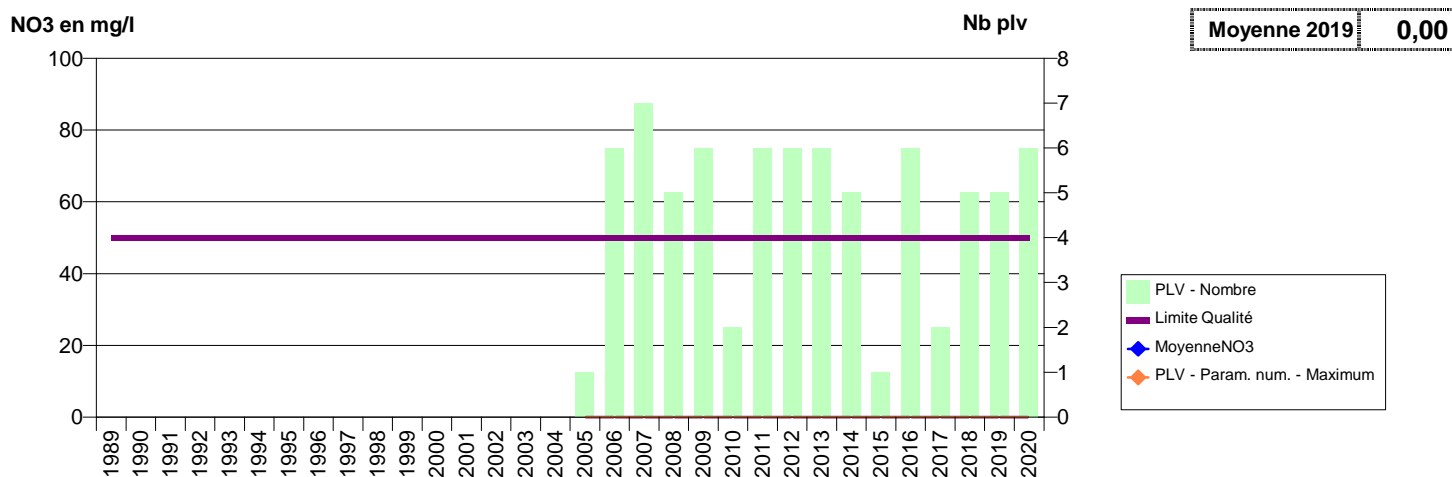

014 -PIERREFITTE-EN-AUGE- 002673-01213X0250- NORD PAYS D'AUGE -FP1