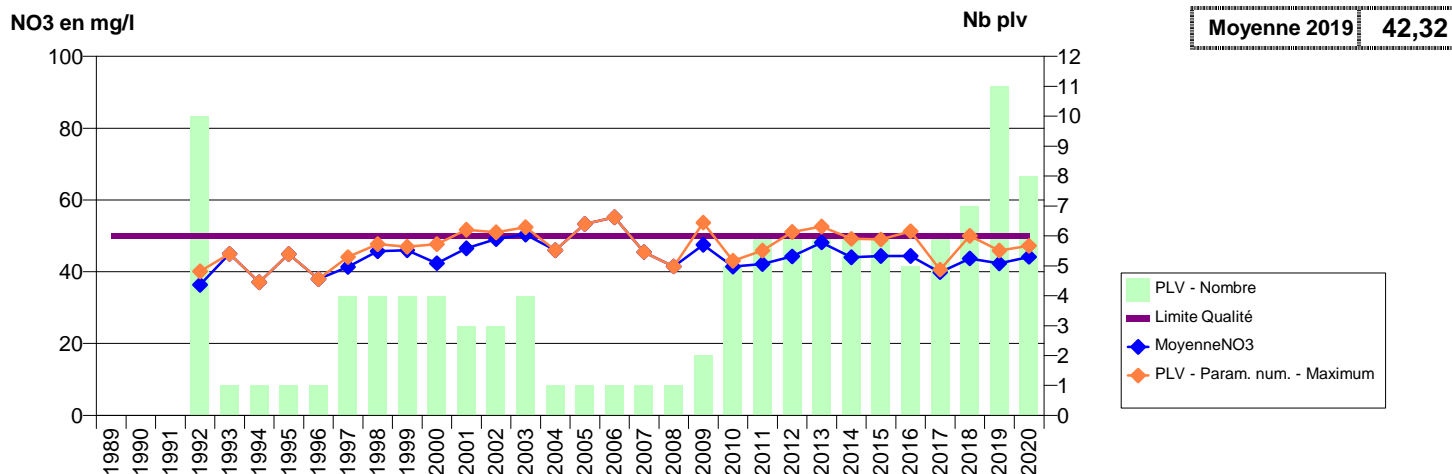

014 -THAON- 000074-01194X0145- EAU DU BASSIN CAENNAIS-VEOLIA -MUE: BARBIERES F4