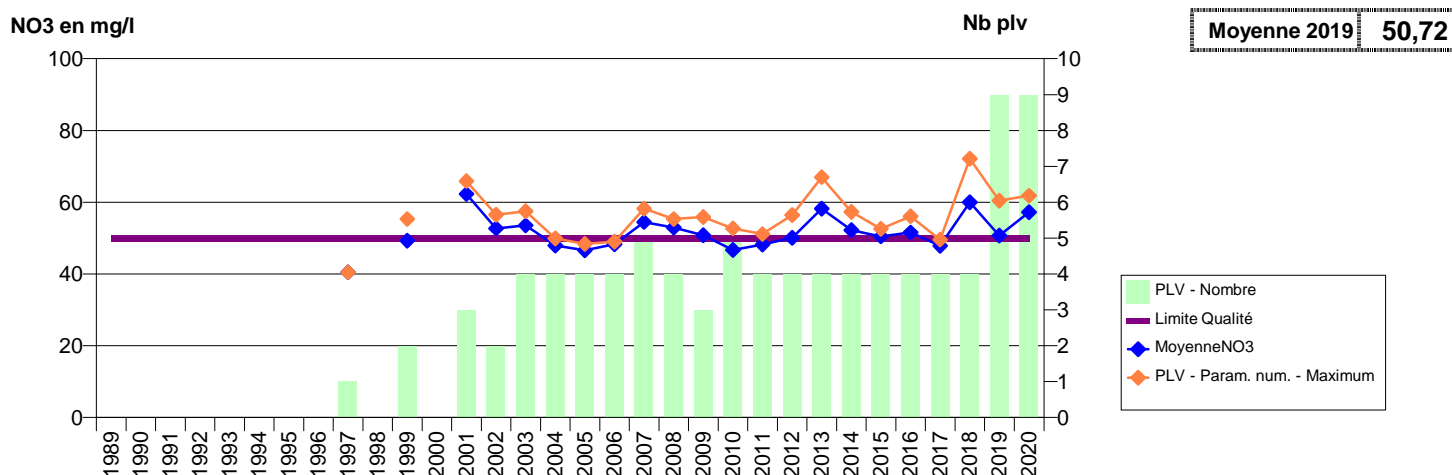

014 -COURSEULLES-SUR-MER- 000013-00967X0003- EAU DU BASSIN CAENNAIS-SAUR -FONTAINE AUX MALADES F1