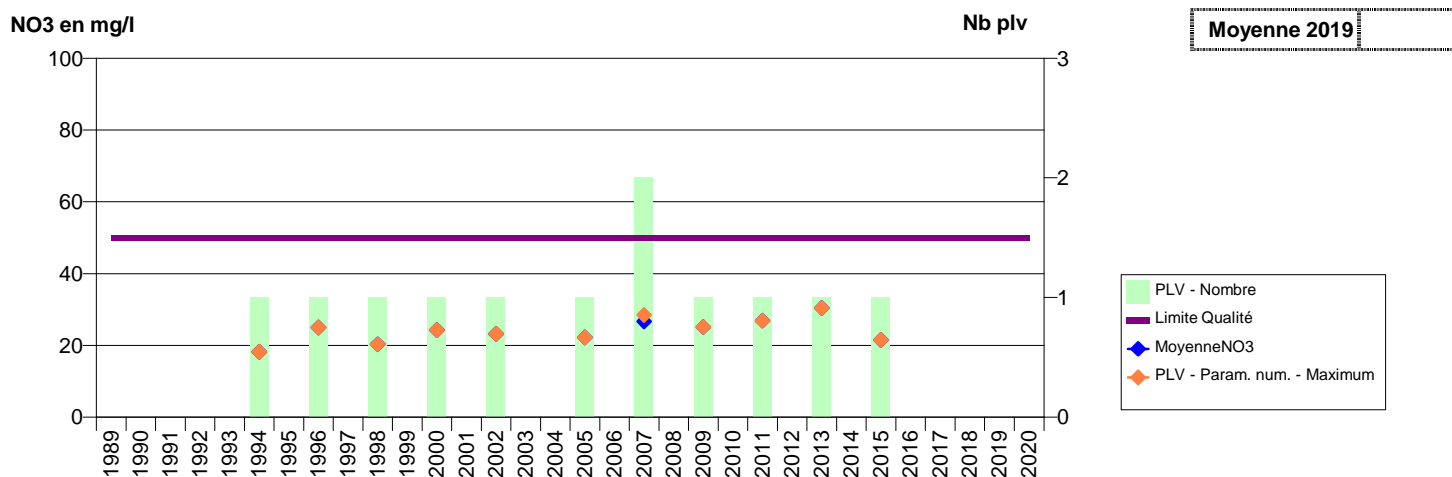

**014 -SOULEUVRE EN BOCAGE- 000243-01446X0001- BRUYERES -CABOTIERE AMONT**

**014 -SOULEUVRE EN BOCAGE- 000358-01742X0003- BRUYERES -COUR DE BURES**

014 -SOULEUVRE EN BOCAGE- 000364-01743X0001- BRUYERES -MONTHARDOU P1