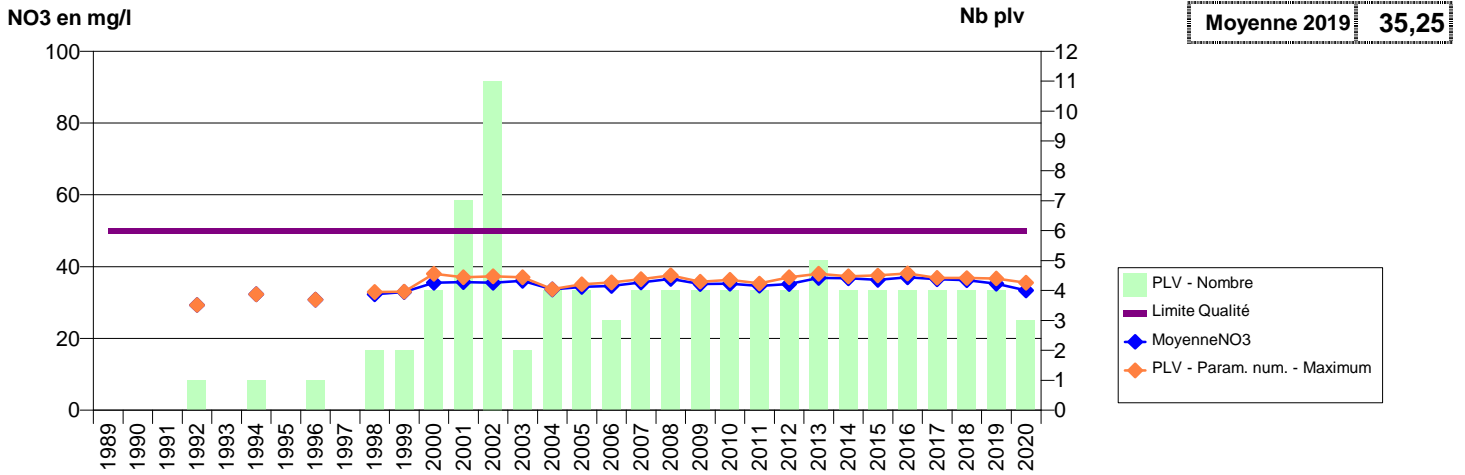

014 -SAON- 000042-01183X0011- MOLAY LITTRY -SAINT CLAIR