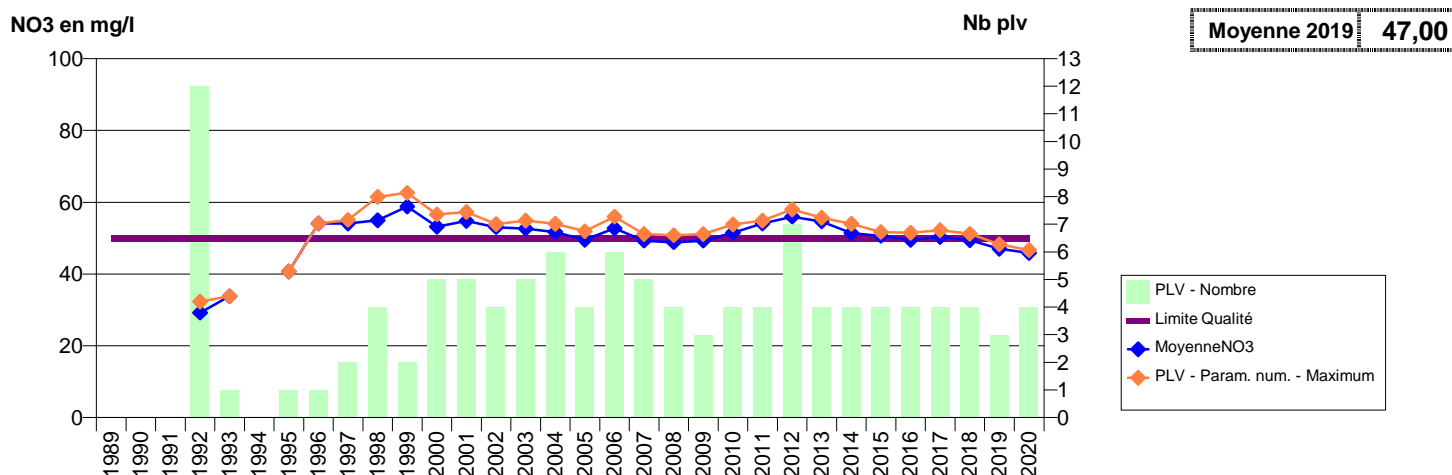

014 -ARGANCHY- 000047-01184X0051- TROIS CANTONS -RIBEL