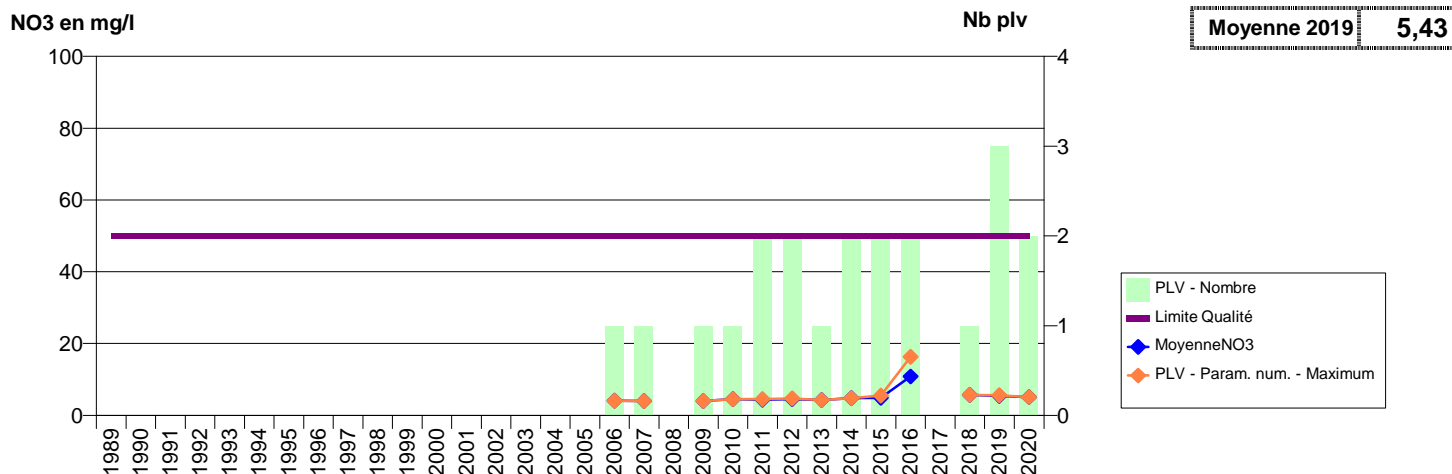

014 -MEZIDON VALLEE D'AUGE- 000309-01472X0039- EAUX SUD PAYS D AUGE- SAUR -DOMAINES