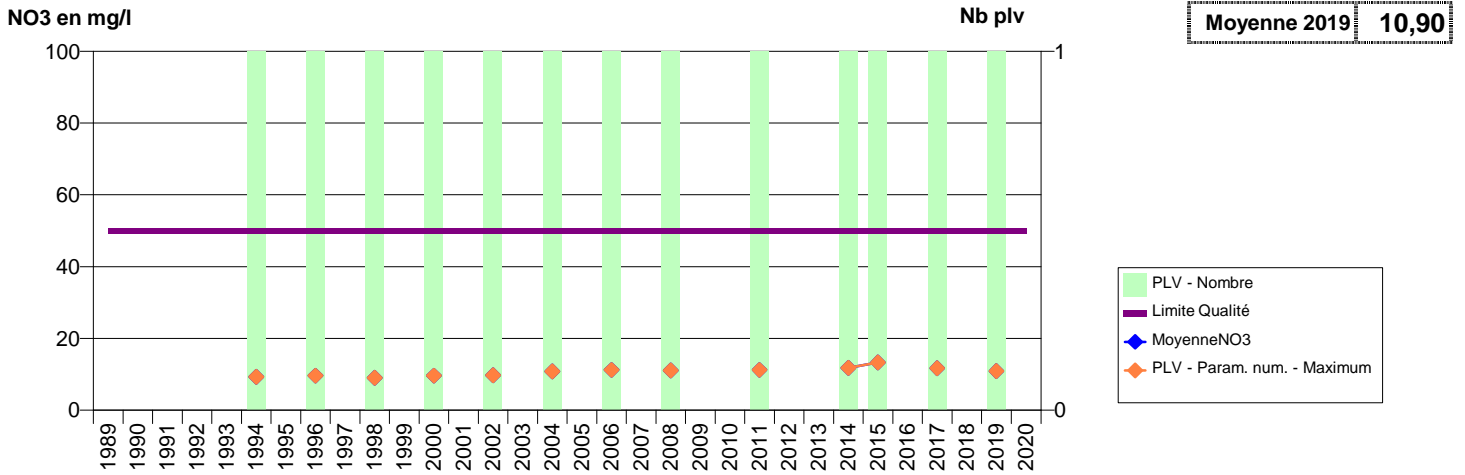

014 -SAINT-HYMER- 000201-01212X0068- COEUR COTE FLEURIE -FRESNAY