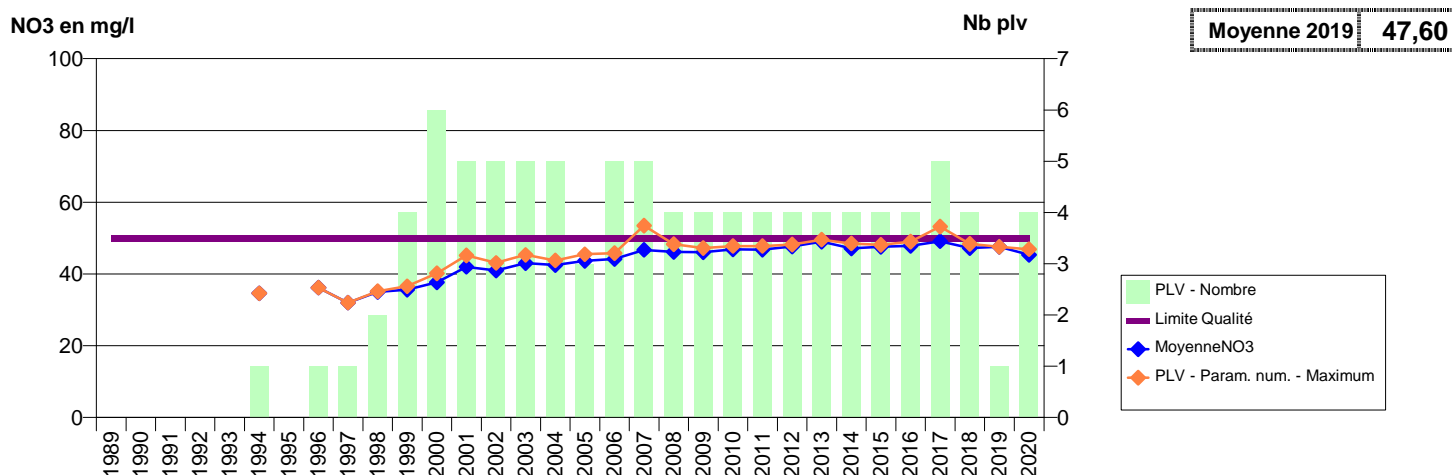

014 -JUAYE-MONDAYE- 000089-01195X0210- SEULLES TERRE ET MER -GALLETEY

014 -JUAYE-MONDAYE- 001283-01195X0214- SEULLES TERRE ET MER -VILLAGE DE JUAYE

014 -LANGRUNE-SUR-MER- 000077-BSS000HYFH- EAU DU BASSIN CAENNAIS-EDN -DELLE AU MONT F1