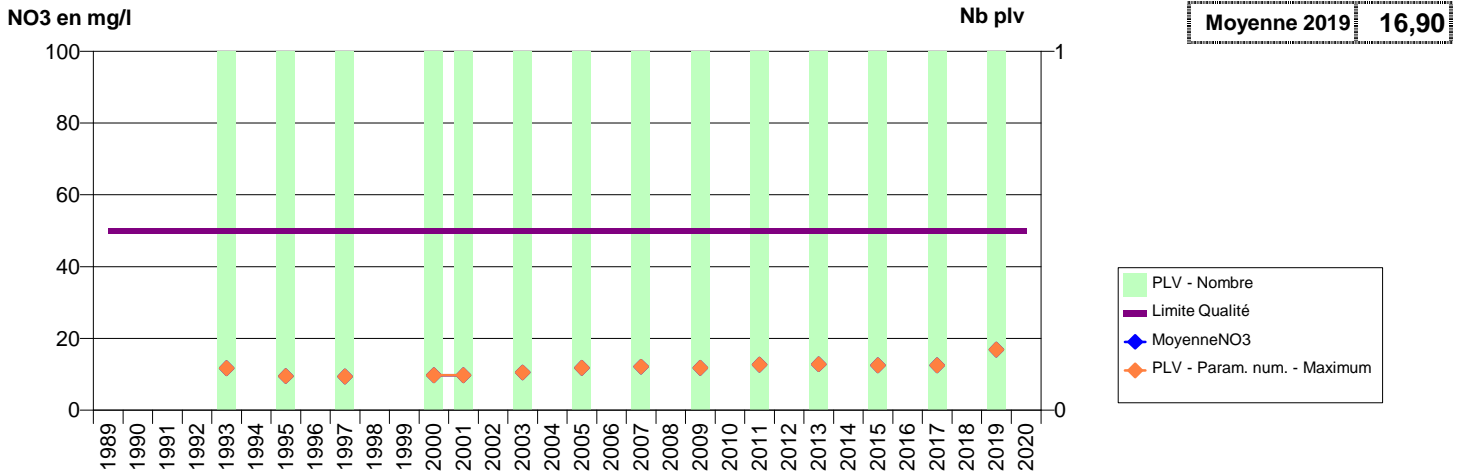

014 - VALORBIQUET - 000329-01474X0061- EAUX SUD PAYS D AUGE - VEOLIA - VAL