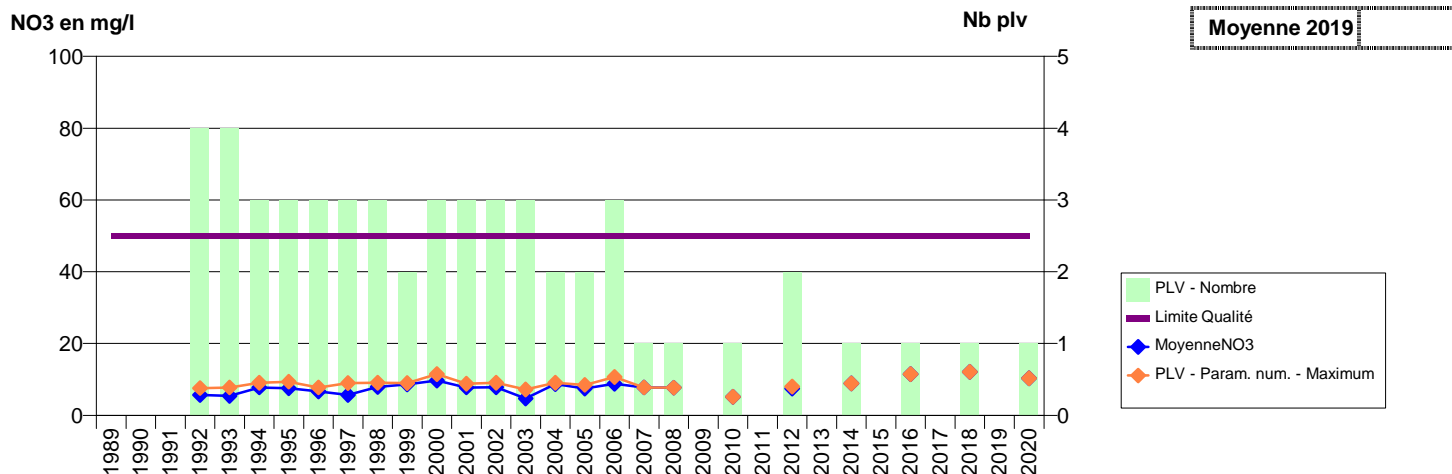

014 -SOULEUVRE EN BOCAGE- 000365-01743X0002- BRUYERES -MONTHARDOU P2

014 -SOULEUVRE EN BOCAGE- 002680-01742X0031- BRUYERES -MONT OLIVIER

014 -SOULEUVRE EN BOCAGE- 003599-- BRUYERES -CABOTIERE

014 -TERRES DE DRUANCE- 000389-01751X0014- CLECY DRUANCE -LANDRIERES F2