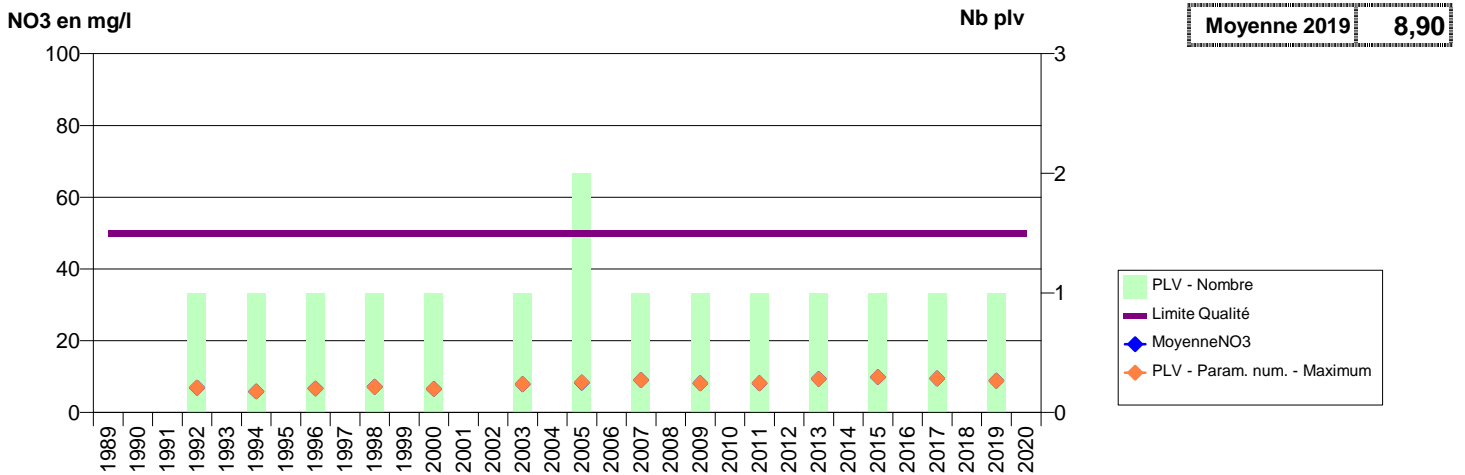

014 -LIVAROT-PAYS-D'AUGE- 000348-01478X0013- EAUX SUD PAYS D AUGE - VEOLIA -DOUET ST GILLES