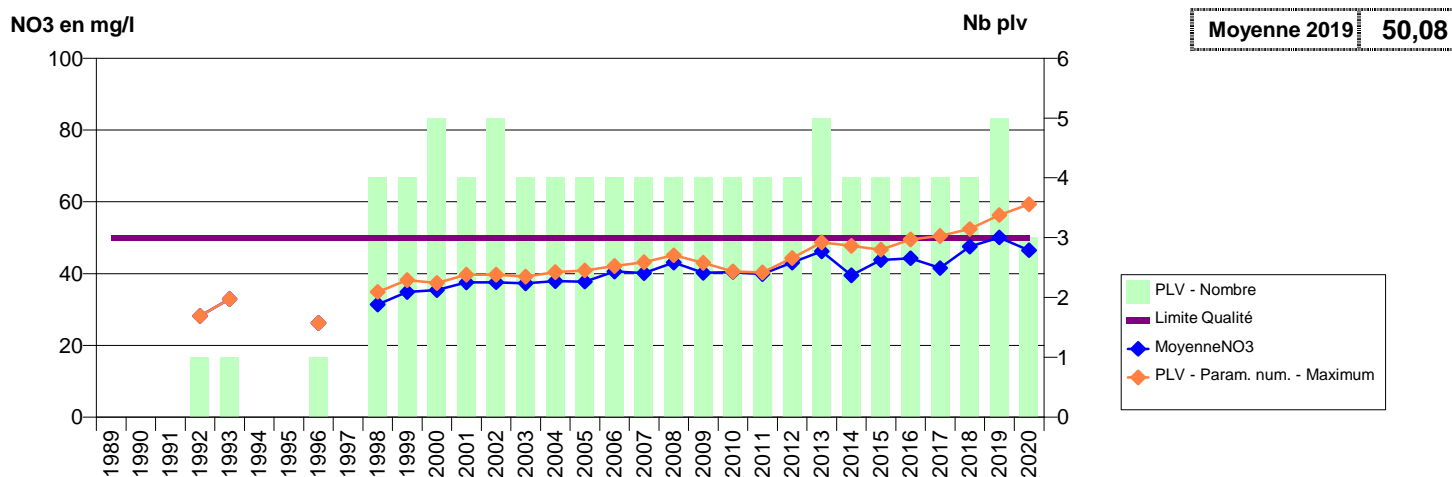

014 - CAUMONT-SUR-AURE- 000240-01443X0005- CAUMONT L'EVENTE -SUZANNIERE