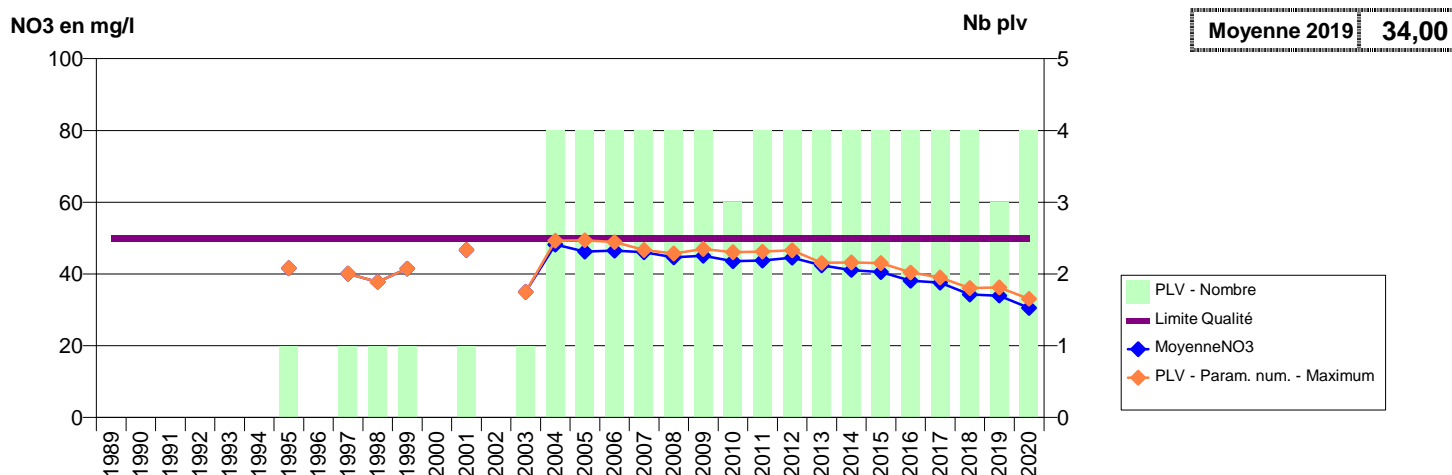

014 -CREULLY SUR SEULLES- 000061-01192X0100- VIEUX COLOMBIER -SAINT GABRIEL BRECY