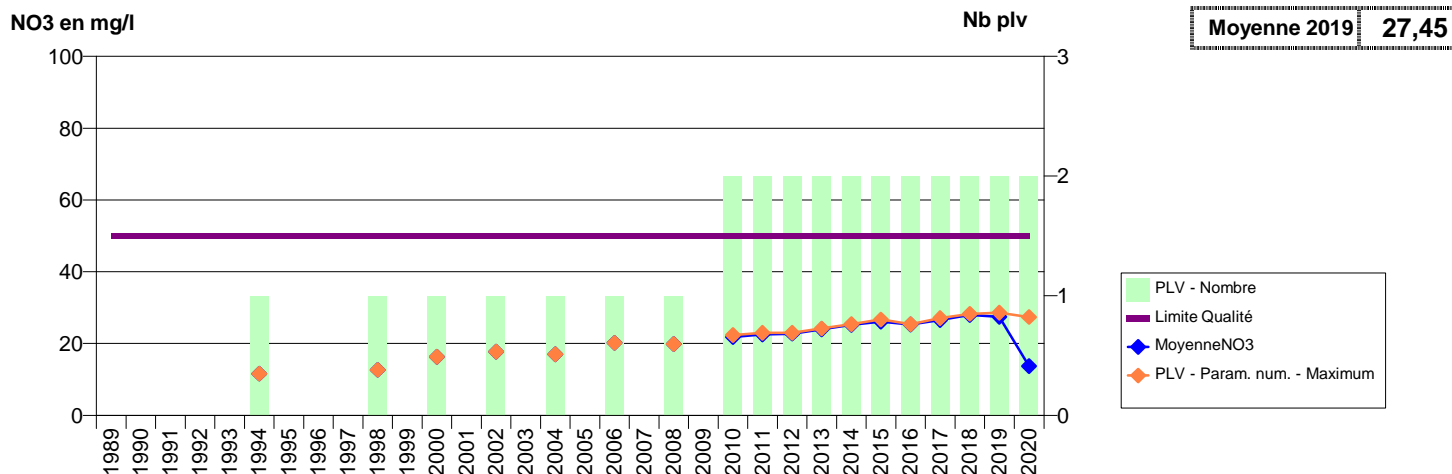

014 -REPENTIGNY- 000220-01215X0006- BEAUFOUR DRUVAL -VALLEE AUX TANNEURS S2