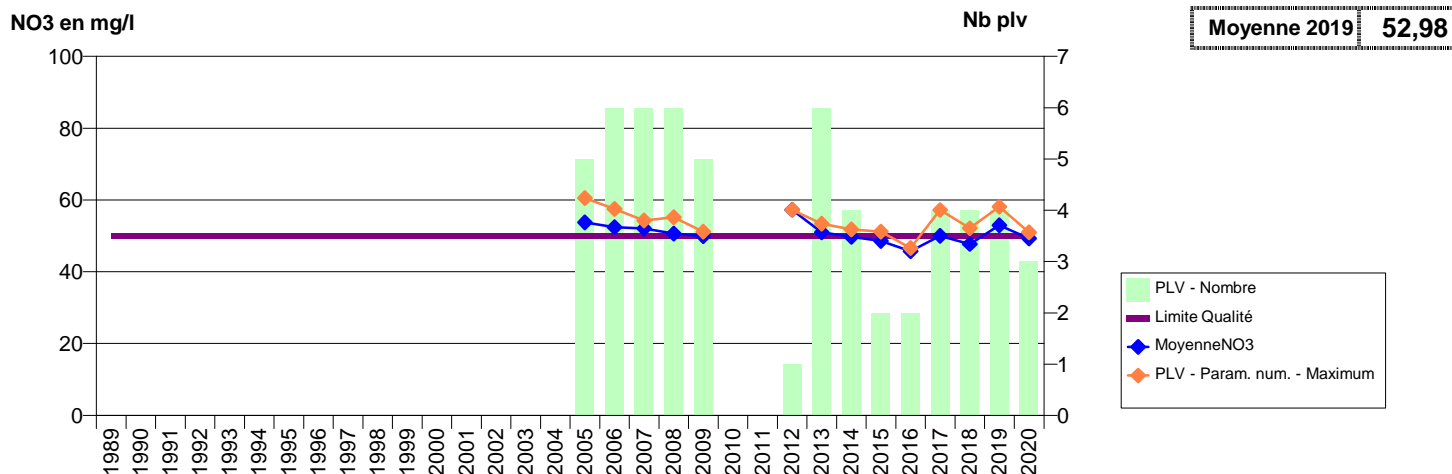

014 -AURE SUR MER- 000007-00957X0010- NOB AFF -VIEUX LIEUX EST A RUSSY