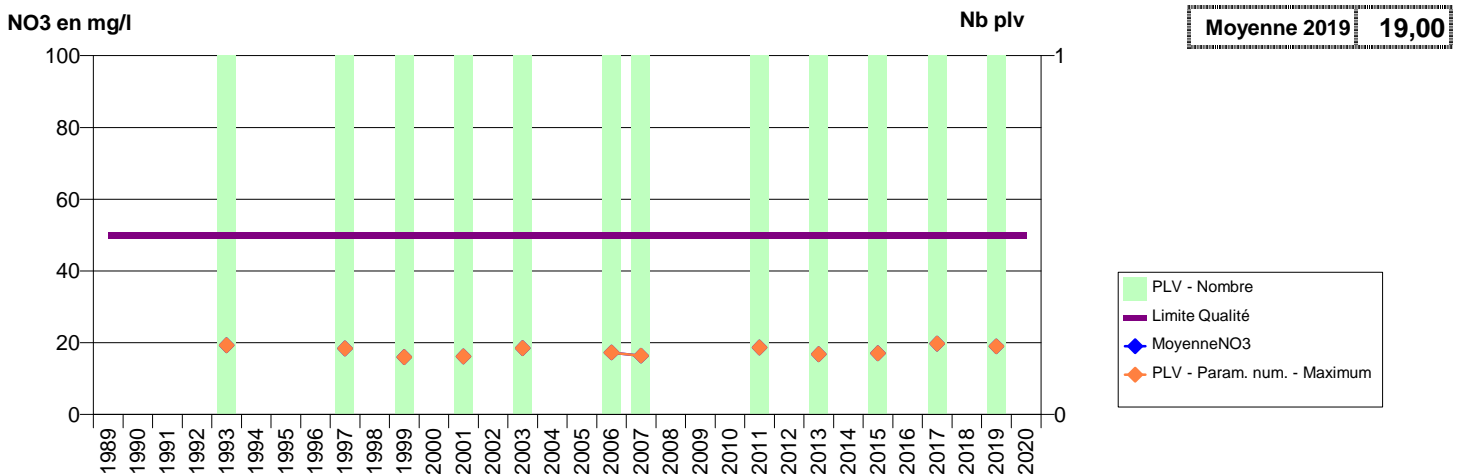

014 -LISIEUX- 000323-01474X0009- EAUX SUD PAYS D AUGE - VEOLIA -GRAIS