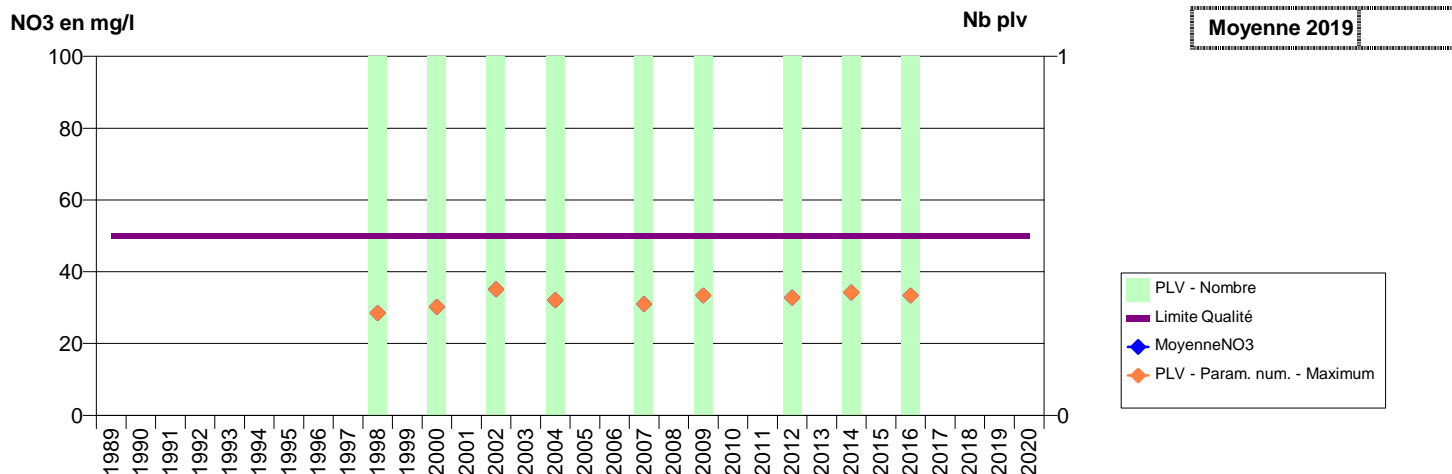

**014 -SOULEUVRE EN BOCAGE- 000243-01446X0001- BRUYERES -CABOTIERE AMONT**

**014 -SOULEUVRE EN BOCAGE- 000358-01742X0003- BRUYERES -COUR DE BURES**

014 -SOULEUVRE EN BOCAGE- 000364-01743X0001- BRUYERES -MONTHARDOU P1