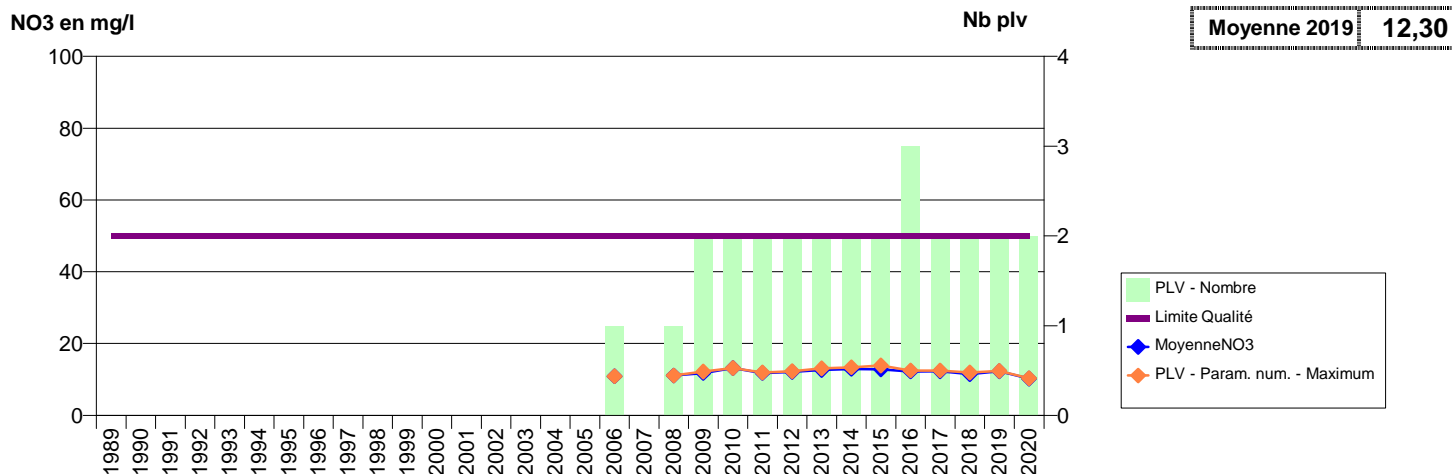

**014 -BONNEBOSQ- 000221-01215X0040- HAUTE DORETTE -LIEU LANGLOIS**

014 -BRANVILLE- 000197-01211X0149- HAUTE DORETTE -DUBOSQ

014 -BRANVILLE- 002645-01211X0154- HAUTE DORETTE -PRE A L'EAU

014 -BREUIL-EN-AUGE (LE)- 000232-01217X0109- SAINT PHILBERT DES CHAMPS -ECORCHEVILLE