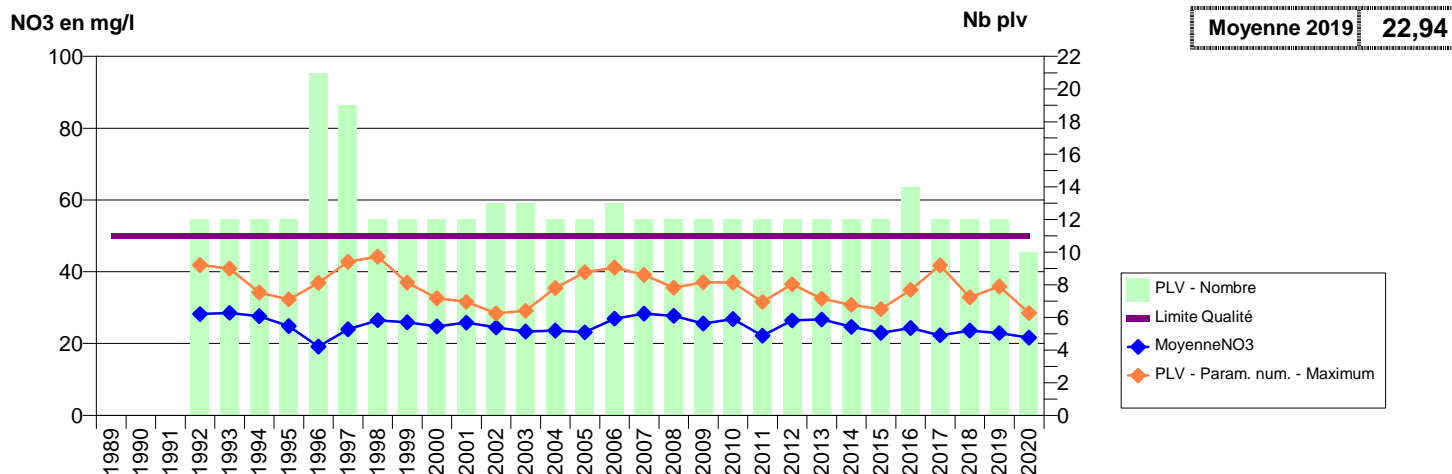

014 -LOUVIGNY- 000112-01198X0300- EAU DU BASSIN CAENNAIS-SAUR -ORNE