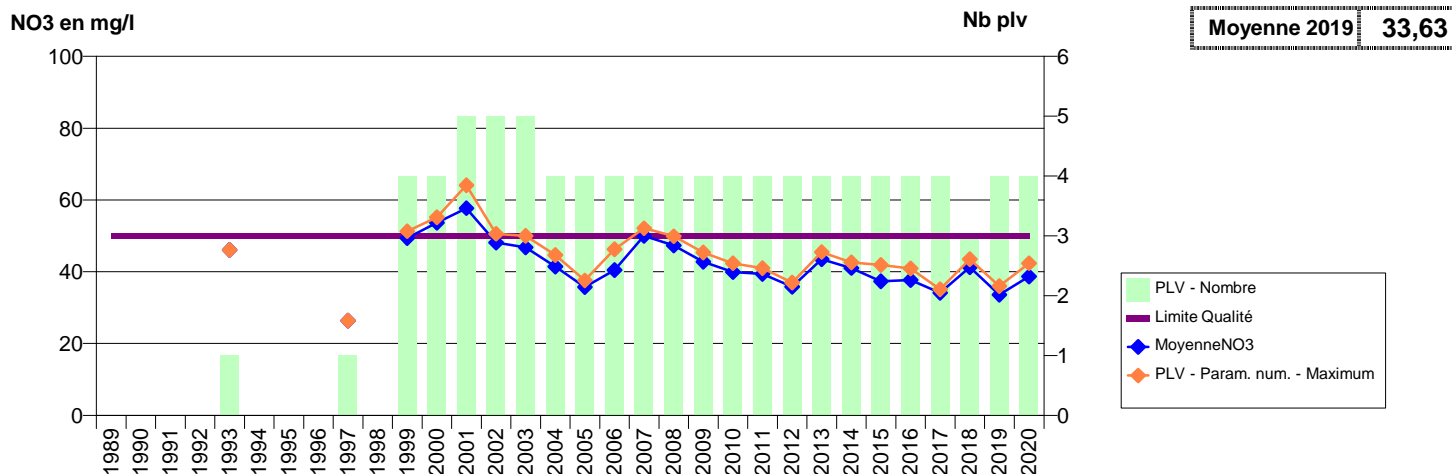

014 -BANVILLE- 000063-01193X0003- VIEUX COLOMBIER -BANVILLE