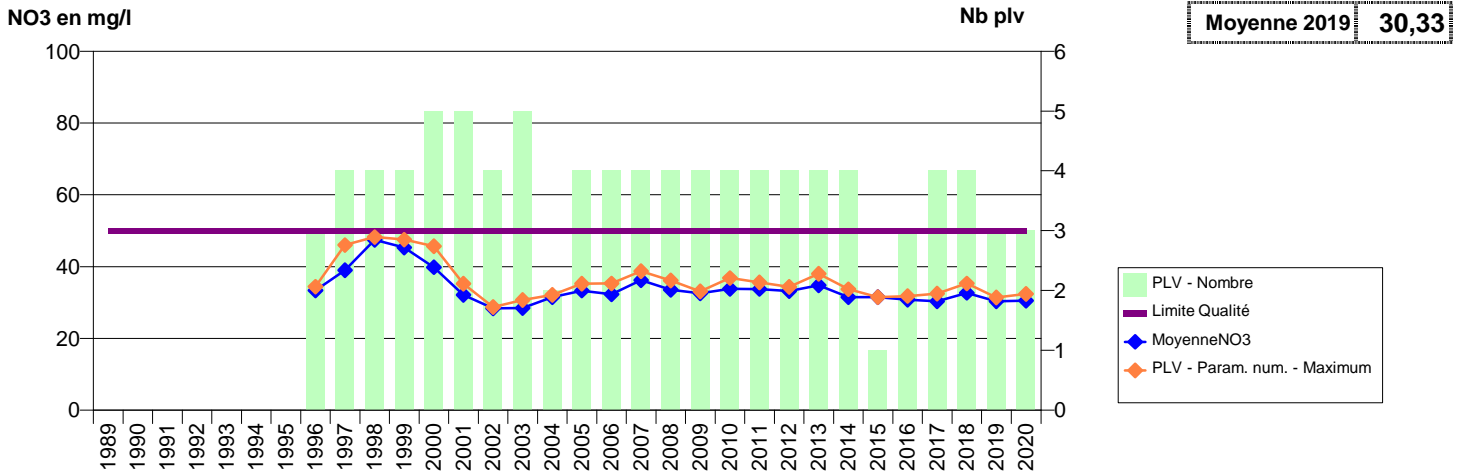

014 -BERNESQ- 001412-01182X0046- NOB REGIE -BERNESQ SUD