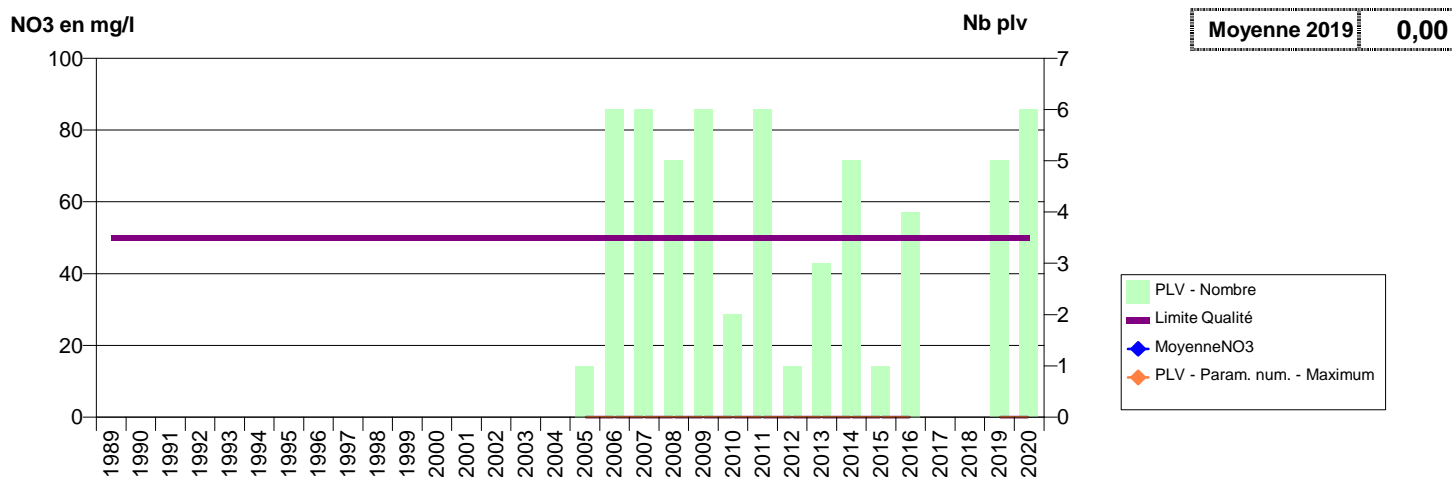

014 -FIERVILLE-LES-PARCS- 002675-01213X0253- NORD PAYS D'AUGE -FP3