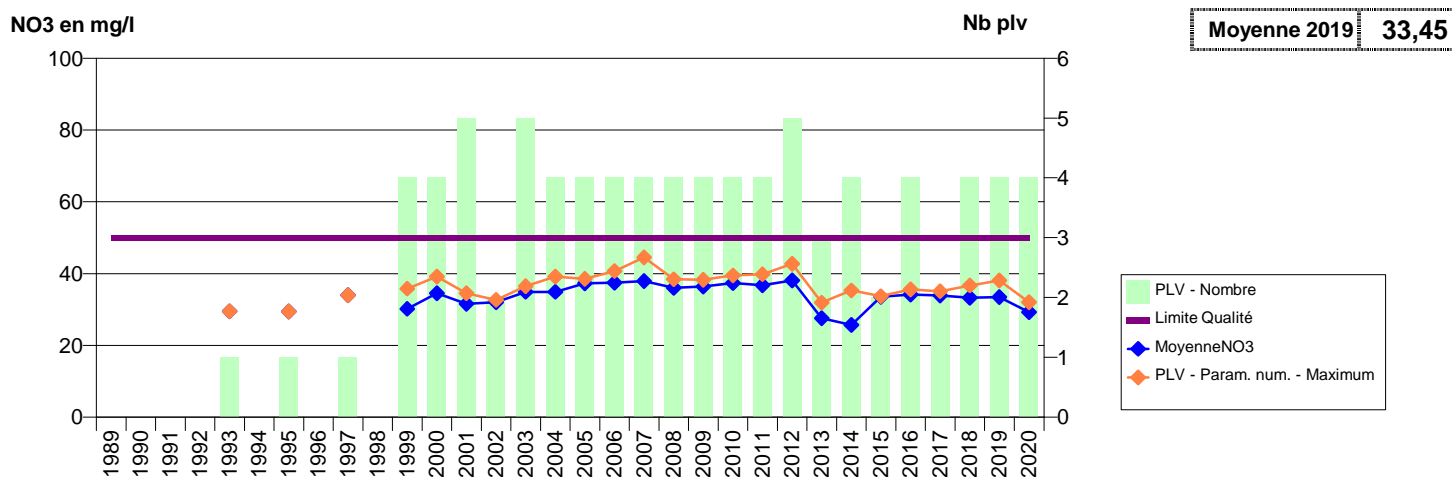

014 -BAVENT- 000149-01206X0154- RIVE DROITE DE L'ORNE -RONCHEVILLE F6