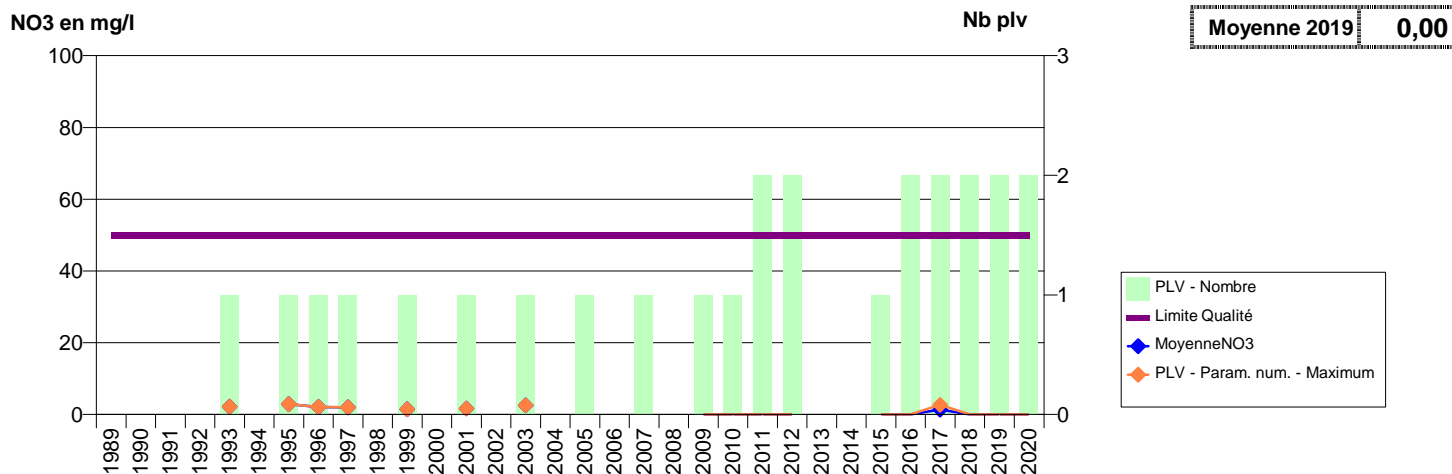

014 -AURSEULLES- 000091-01195X0212- SUDBESSIN PREBOCAGE VAL D'ORNE -BEYROLLES F2