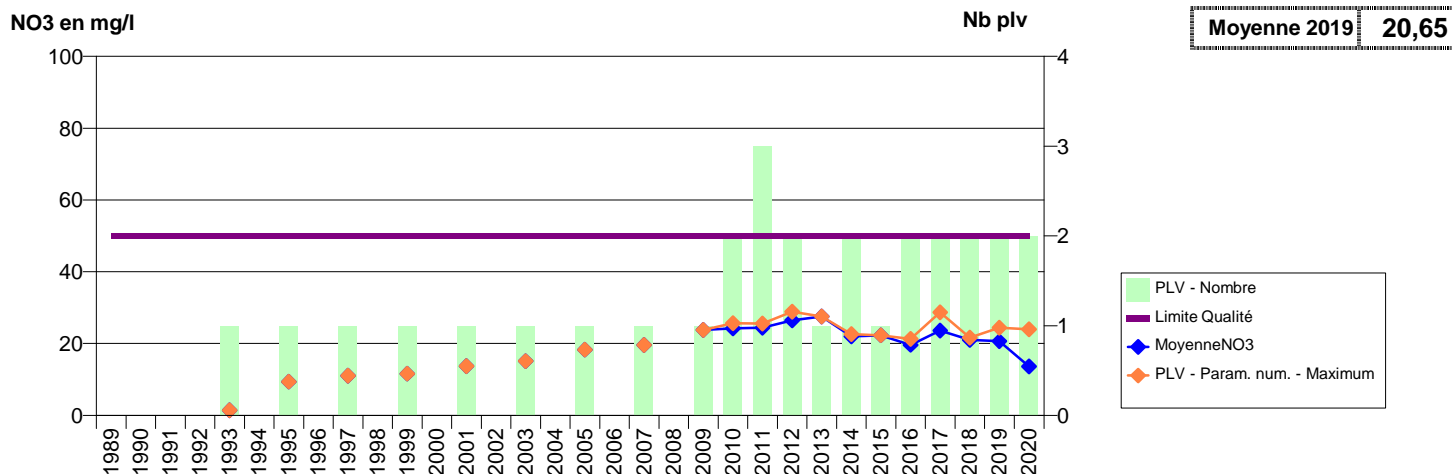

014 -AURSEULLES- 000252-01451X0021- SUBBESSIN PREBOCAGE VAL D'ORNE -ECTOT