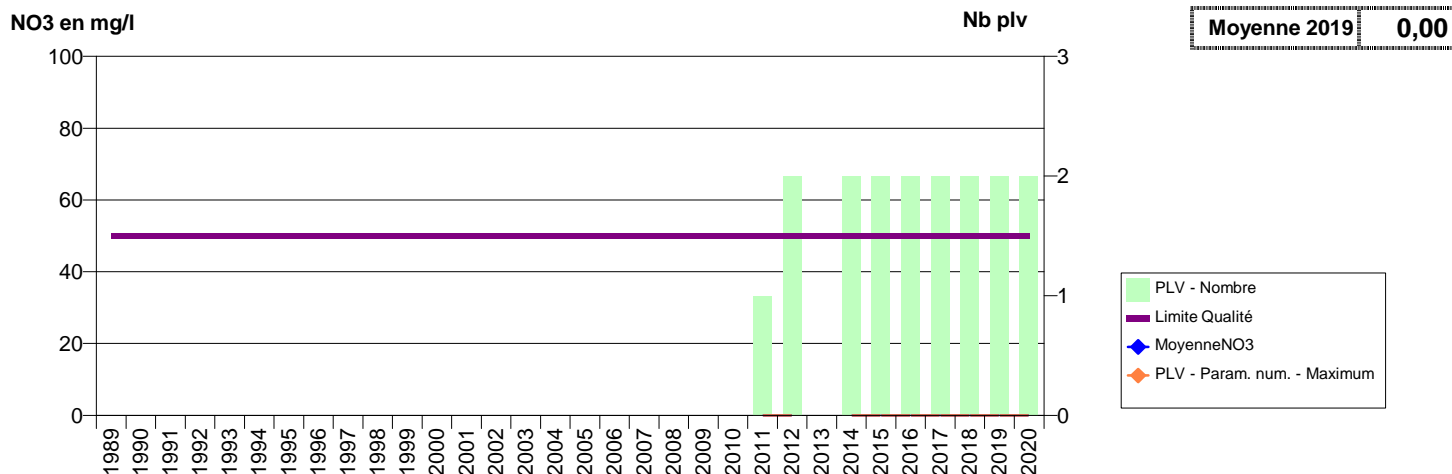

014 -SAINT-DESIR- 002872-01473X0117- PLATEAU OUEST DE LISIEUX -SAINT DESIR