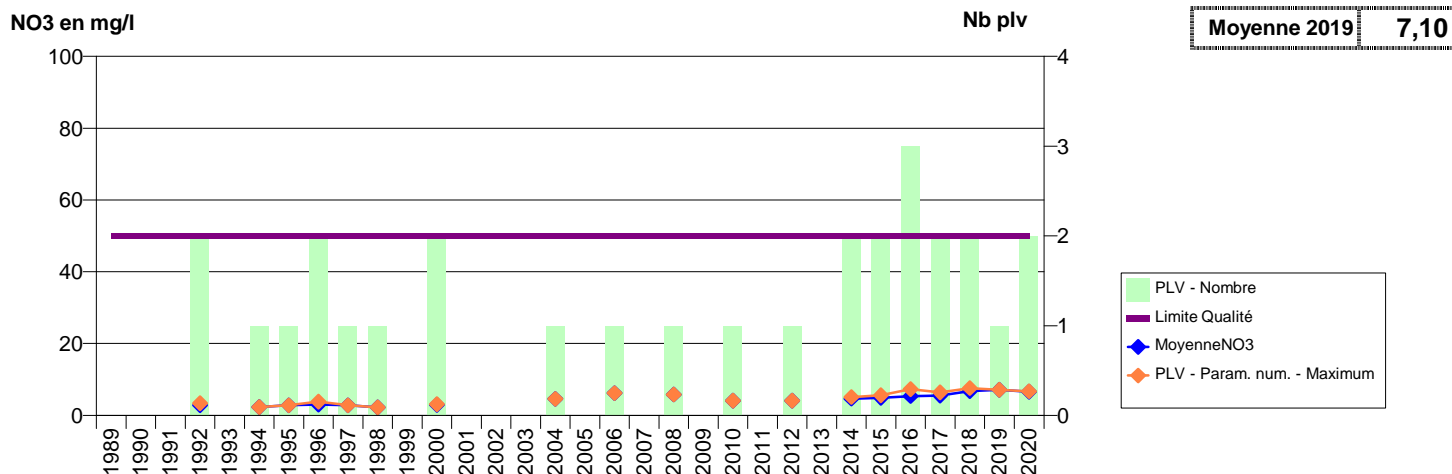

014 -NOUES DE SIENNE- 000373-01745X0013- SAINT SEVER (SIVOM) -MESNIL