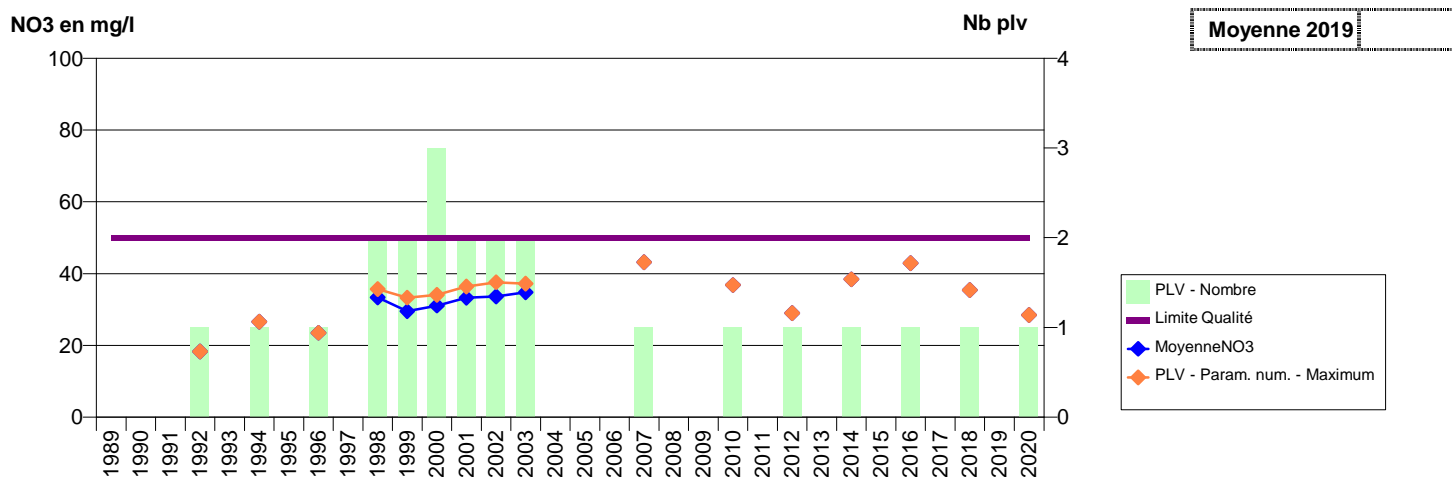

014 -BALLEROY-SUR-DROME- 000048-01187X0001- VAUBADON LE TRONQUAY -MORIN