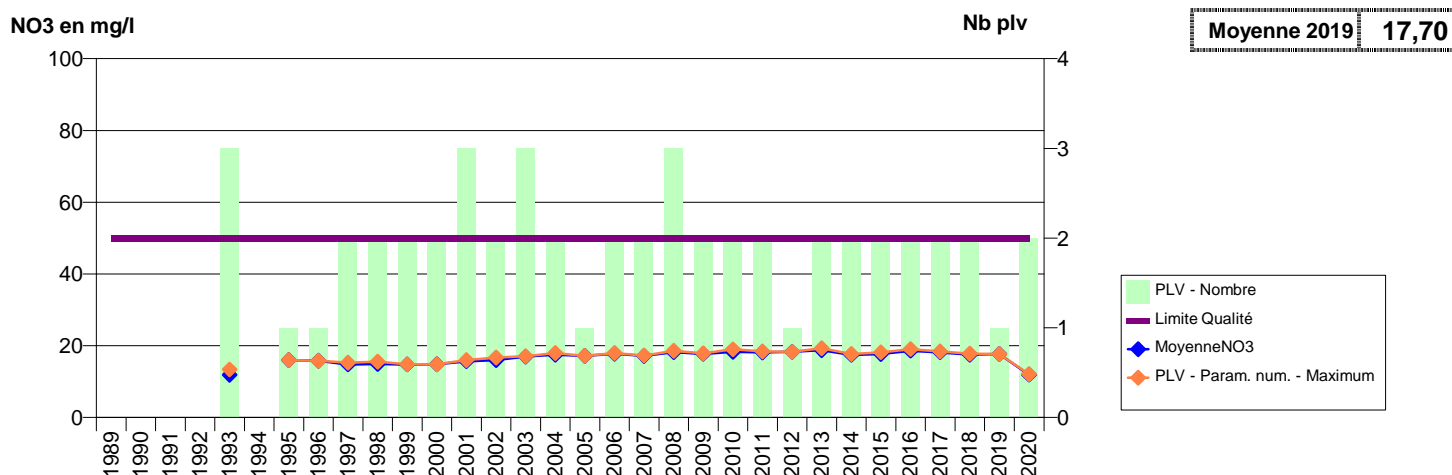

014 -GLANVILLE- 000193-01211X0142- COEUR COTE FLEURIE -MOYENNE MAINBOURG