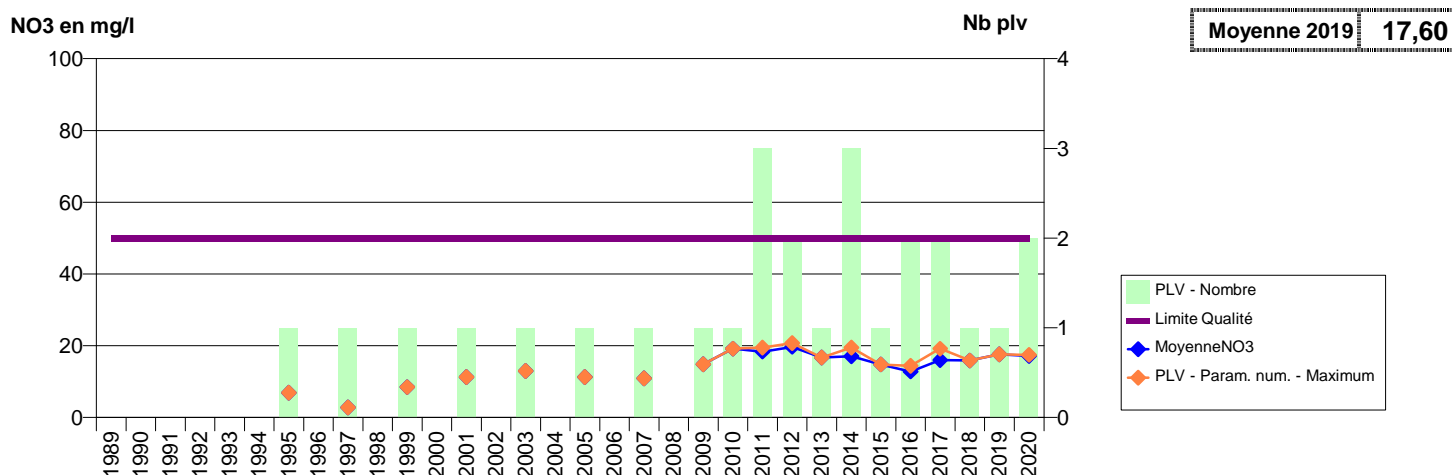

014 -AURSEULLES- 001021-01451X0022- SUBBESSIN PREBOCAGE VAL D'ORNE -SOUS BOURG D'ECTOT