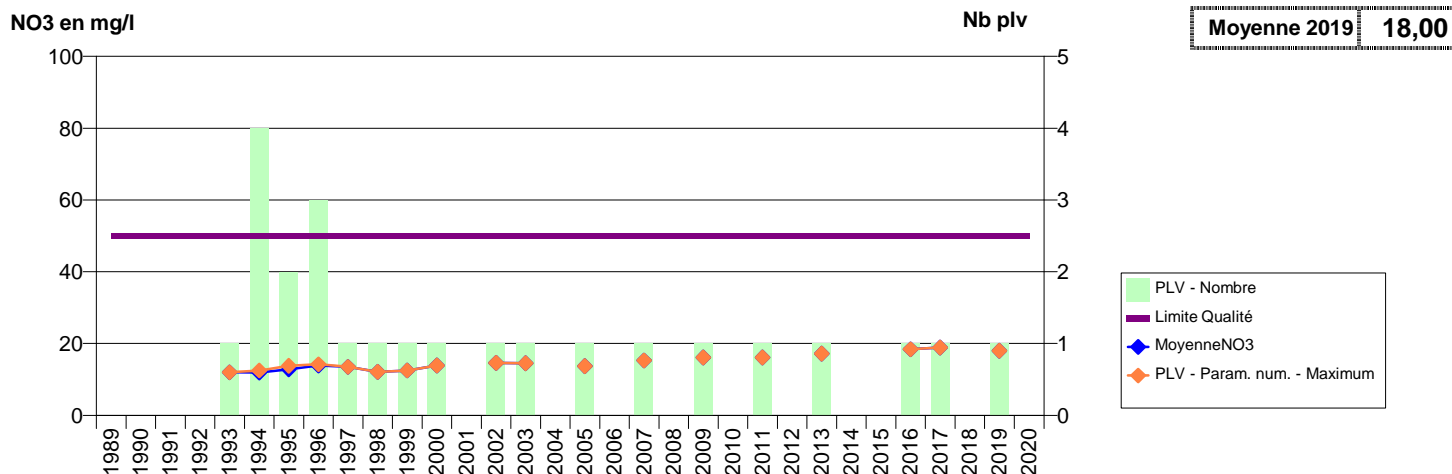

014 -VESPIERE-FRIARDEL (LA)- 000353-01485X1012- EAUX SUD PAYS D AUGE- SAUR -L'ABBAYE