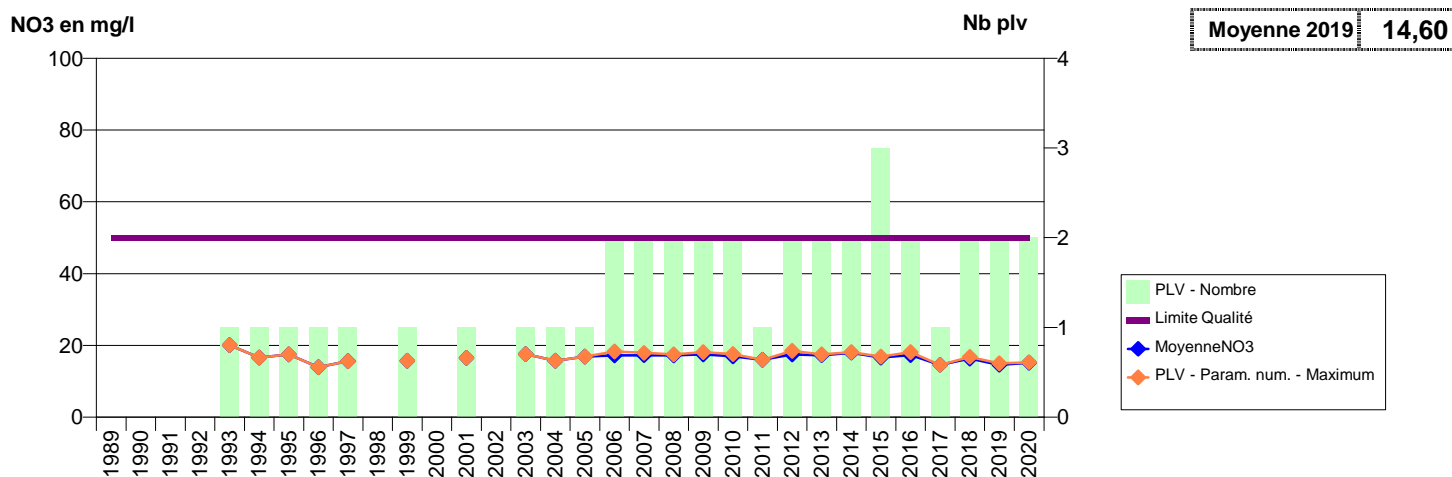

014 -GONNEVILLE-SUR-HONFLEUR- 001469-- SOURCES DE CRESSEVEUILLE -CRESSEVEUILLE