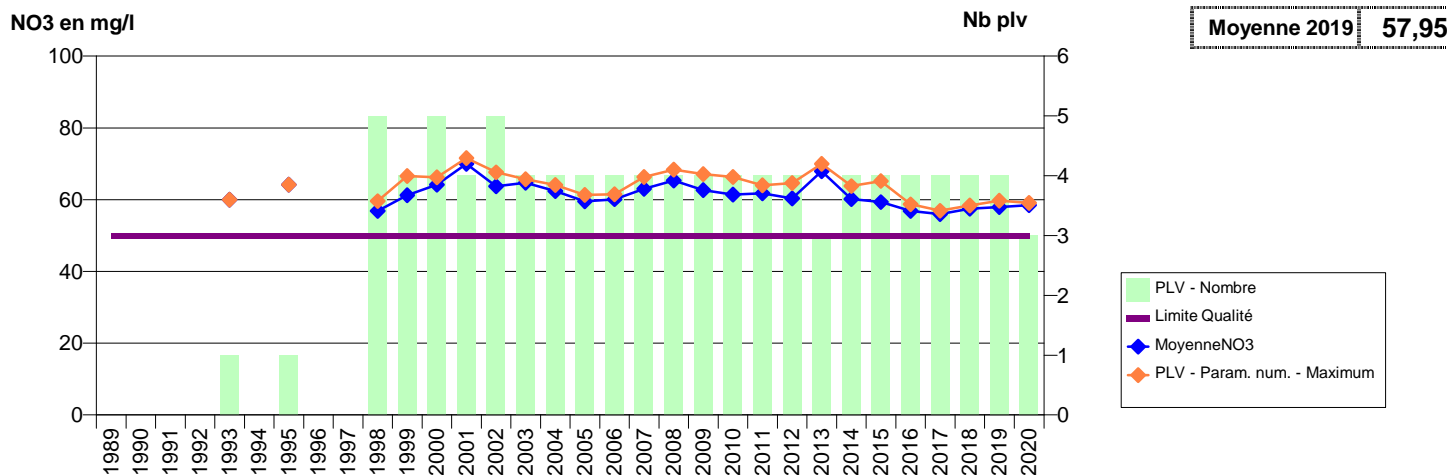

014 -AMFREVILLE- 000127-01202X0095- RIVE DROITE DE L'ORNE -HAUTE ECARDE