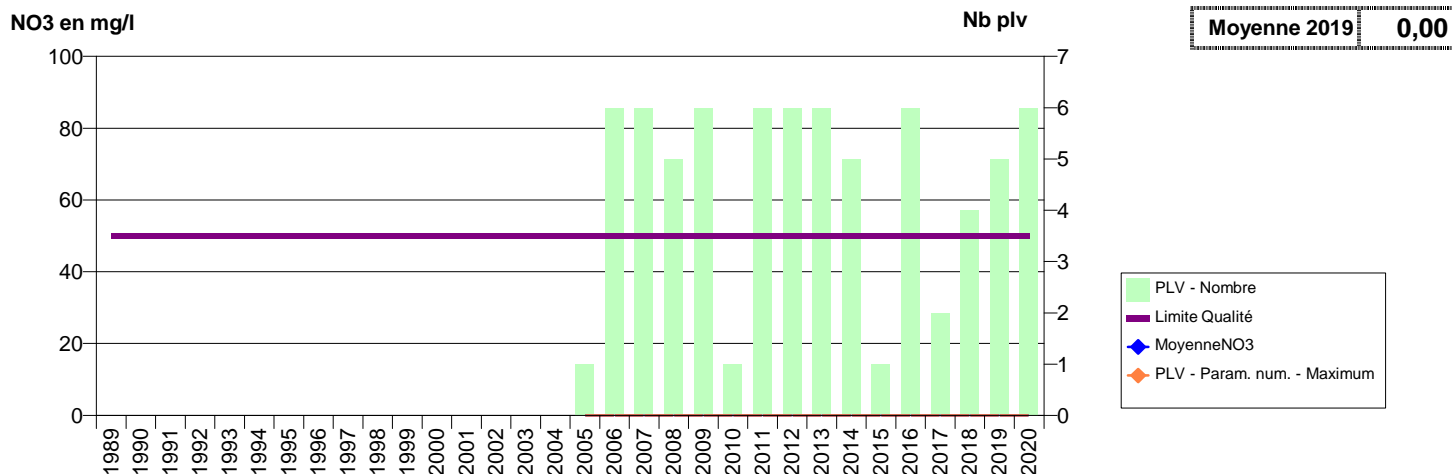

014 -PIERREPONT- 000405-01761X0033- EAUX SUD CALVADOS -FONTAINE LA VALLEE F1

014 -PONT-L'EVEQUE- 000211-01213X0218- COEUR COTE FLEURIE -ORMERIE F1

014 -PONTS SUR SEULLES- 000066-01193X0172- EAU DU BASSIN CAENNAIS-VEOLIA -MUE: AMBLIE F8