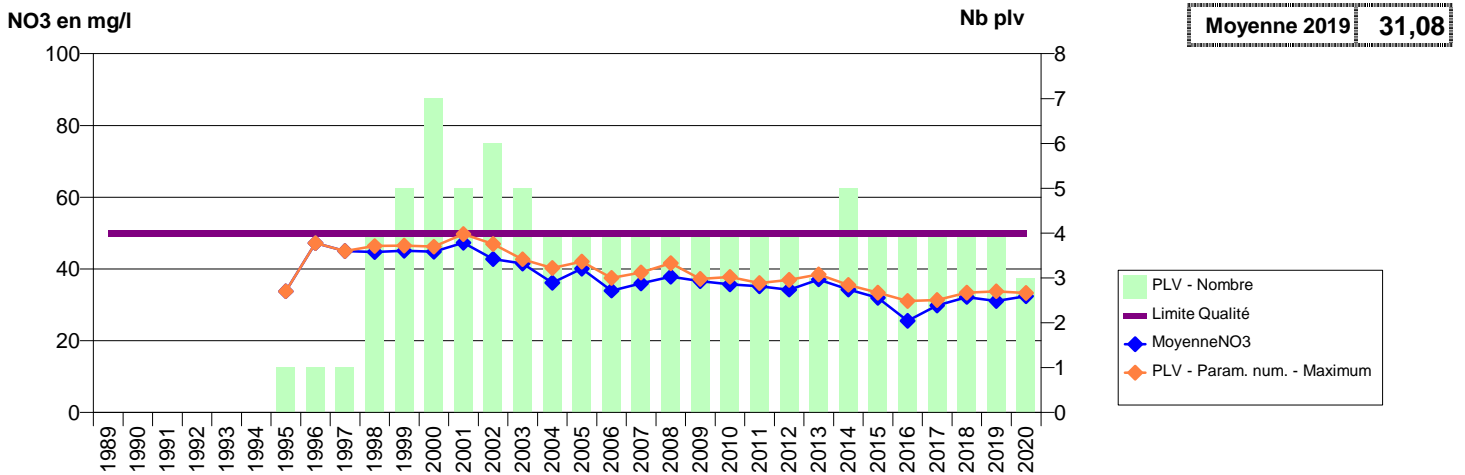

014 -RANVILLE- 000125-01202X0086- RIVE DROITE DE L'ORNE -LONGUEVILLE