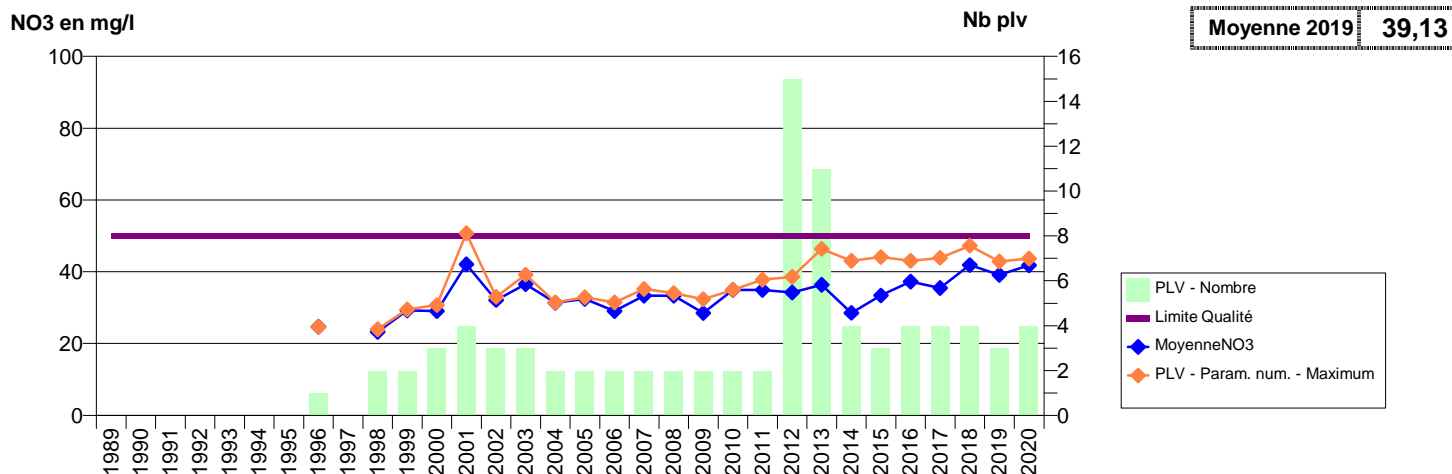

014 -OUEZY- 000283-01463X0130- EAUX SUD CALVADOS -OUEZY F1