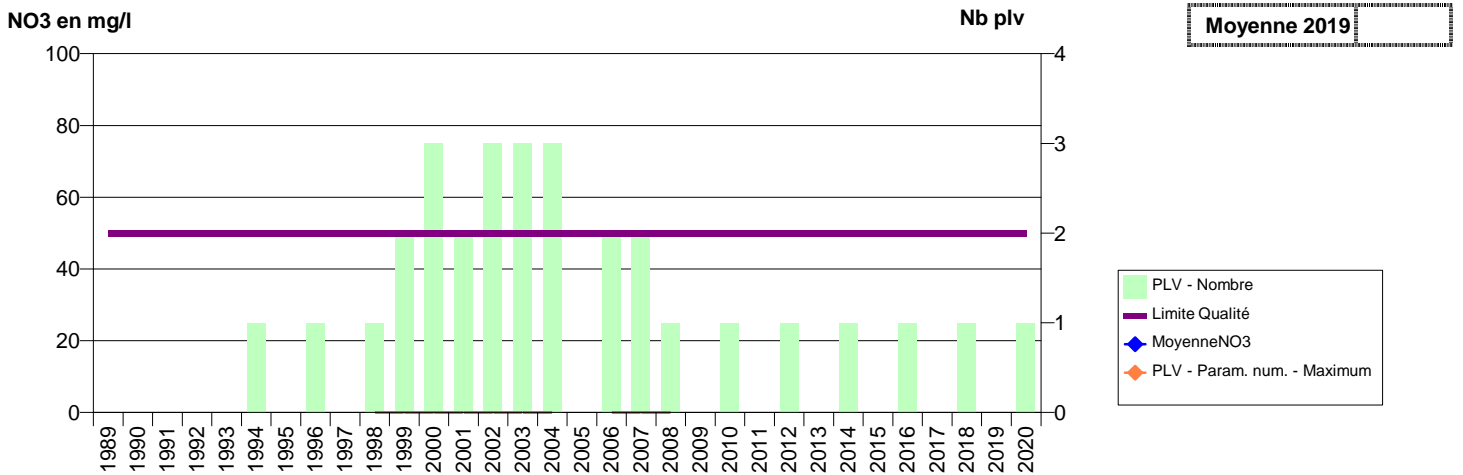

014 -FRENOUVILLE- 000148-01206X0146- EAU DU BASSIN CAENNAIS-SAUR -CLOS MORANT