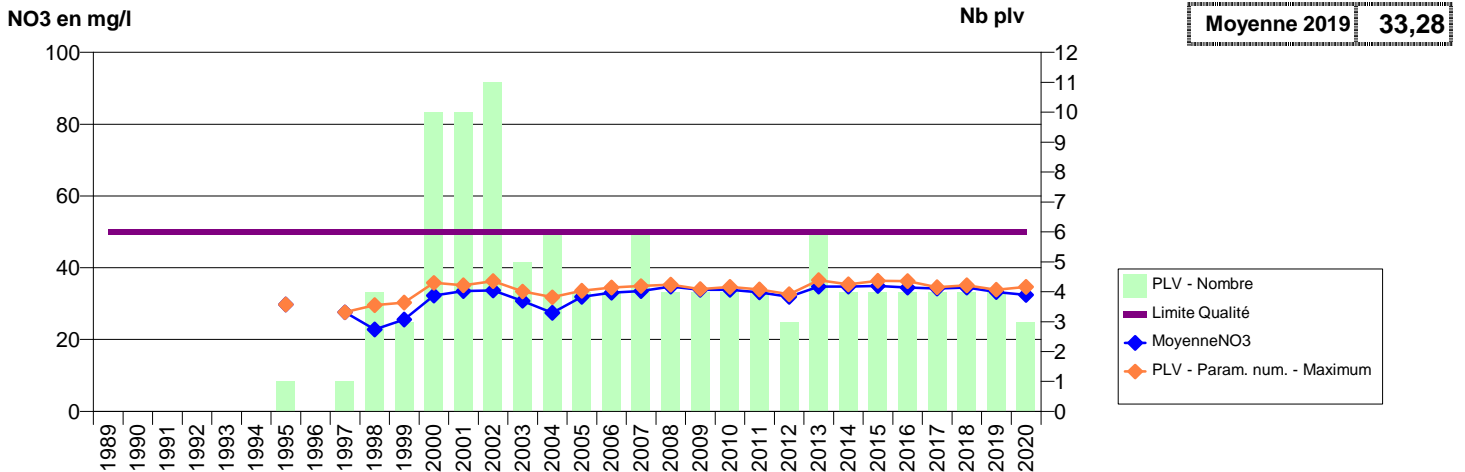

014 -SAON- 000043-01183X0075- MOLAY LITTRY -GOSSELINES