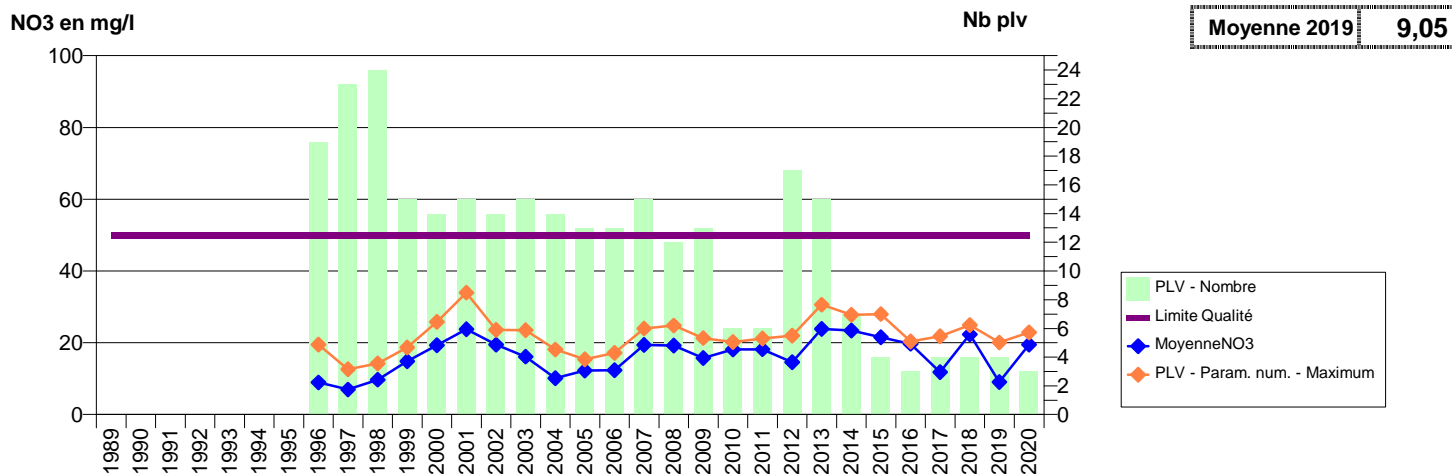

014 -MEZIDON VALLEE D'AUGE- 001637-01468X0046- EAUX SUD CALVADOS -MAGNY FE3