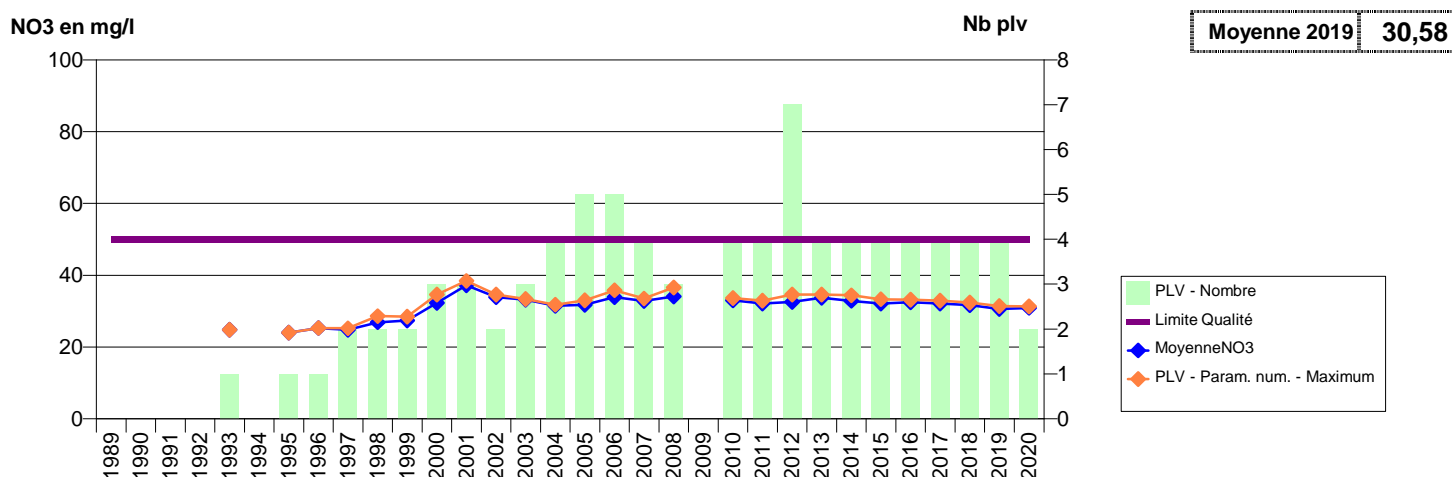

014 -ARGANCHY- 000051-01188X0012- TROIS CANTONS -ABBAYE