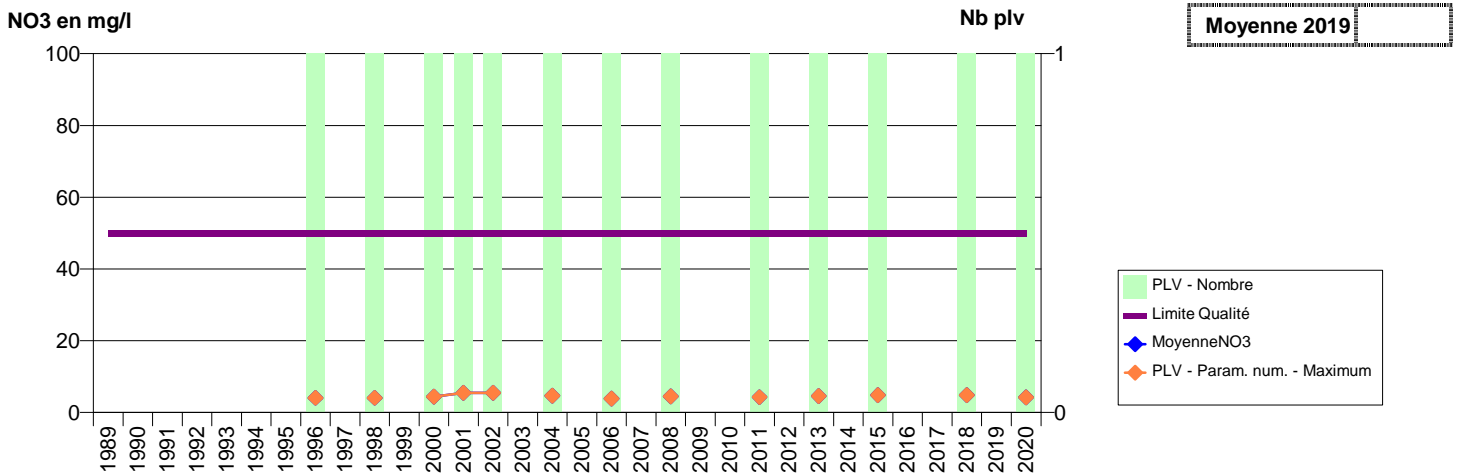

014 -SAINT-GERMAIN-DE-LIVET- 000315-01473X0018- EAUX SUD PAYS D AUGE - VEOLIA -MONT FRANCOIS