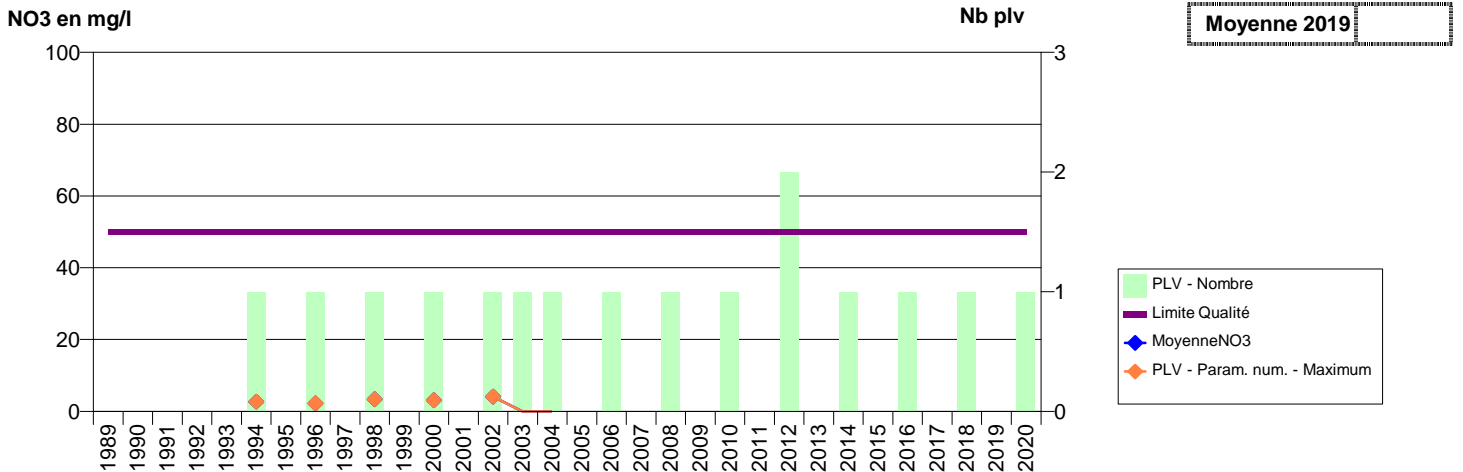

014 -CRICQUEBOEUF- 000021-00976X0114- COEUR COTE FLEURIE -BROCHES

014 -DANESTAL- 000164-01211X0053- PLATEAU D'HEULAND -FONTAINE GAUTIER

014 -DANESTAL- 001029-- DIVES SUR MER -VAL AU LOUP

014 -DEMOUVILLE- 000152-01206X0212- EAU DU BASSIN CAENNAIS-SAUR -ROUTE DE CUVERVILLE F3