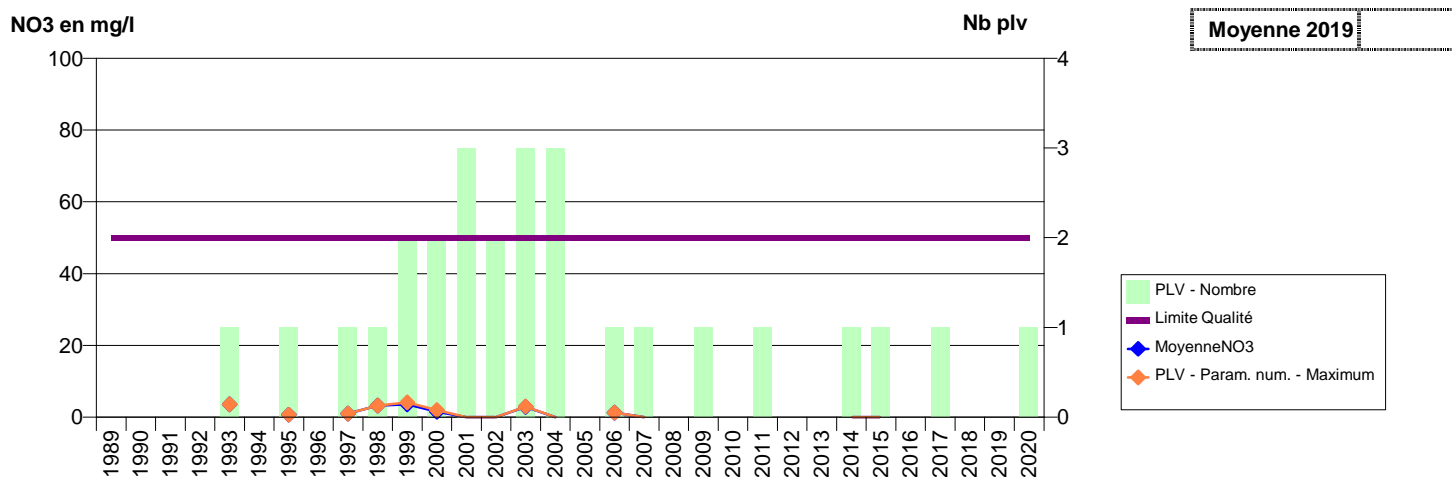

014 -SAINT-DESIR- 000320-01473X0102- EAUX SUD PAYS D AUGE - VEOLIA -MALICORNE