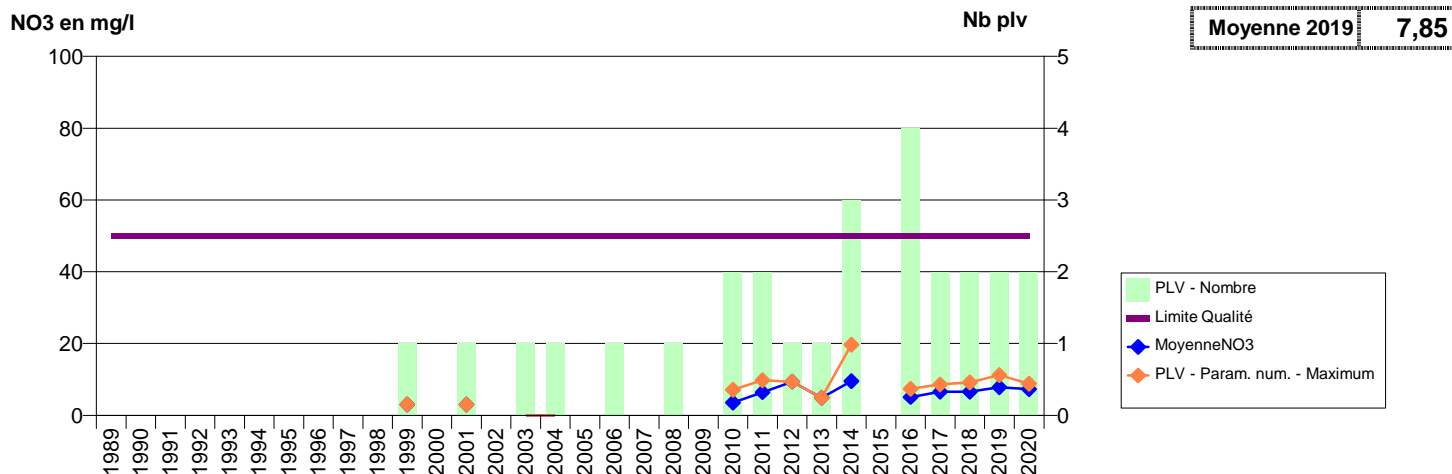

014 -PERIGNY- 002168-01752X0018- PERIGNY -VAL DE CRESME FE2