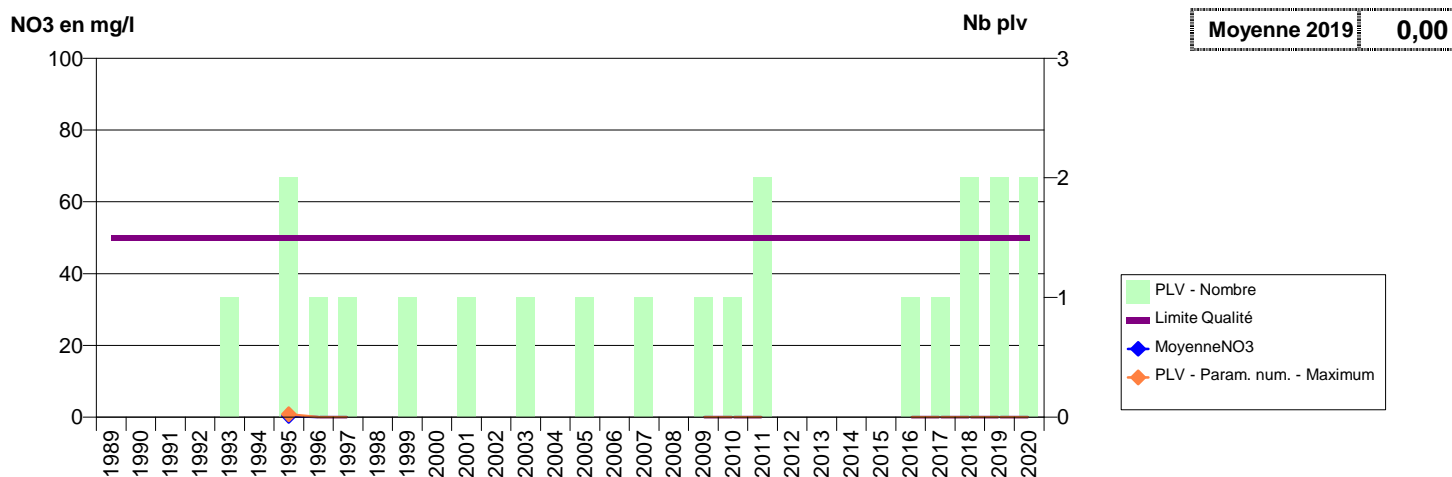

014 -AURSEULLES- 000087-01195X0206- SUDBESSIN PREBOCAGE VAL D'ORNE -LE BOSQ