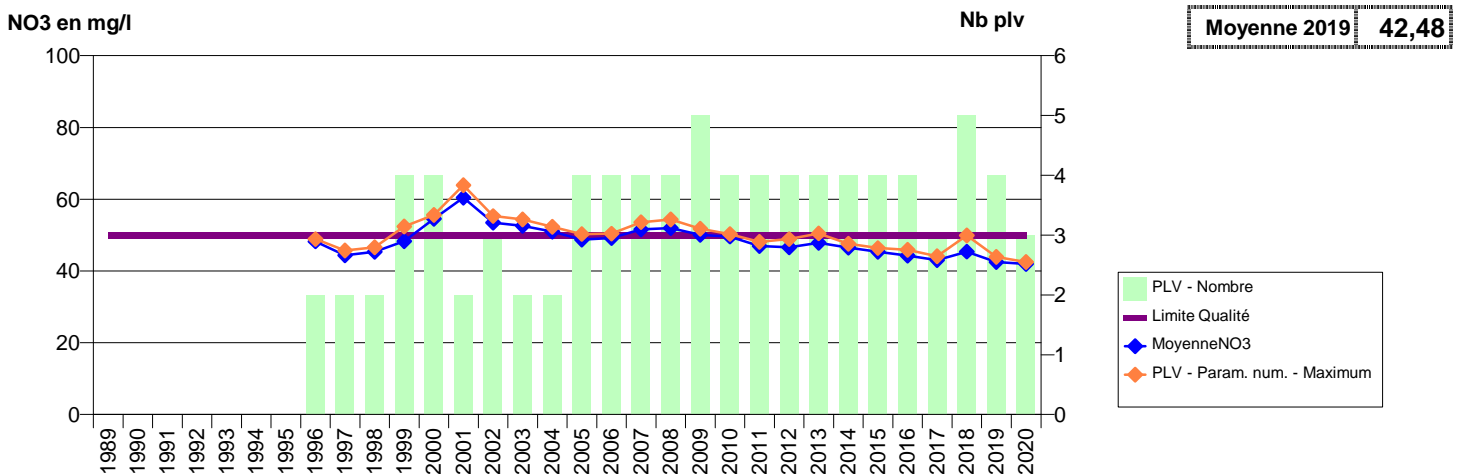

014 -DOUVRES-LA-DELIVRANDE- 000069-01194X0007- EAU DU BASSIN CAENNAIS-SAUR -POTERIE F1