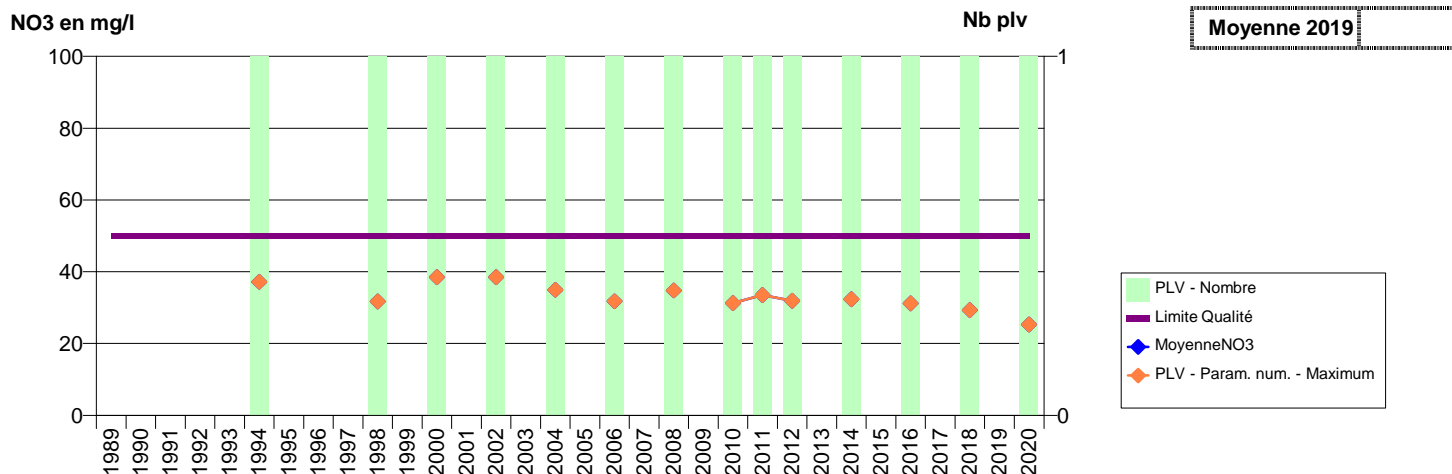

014 -GIBERVILLE- 000142-01205X0141- EAU DU BASSIN CAENNAIS-SAUR -GRONDE F1