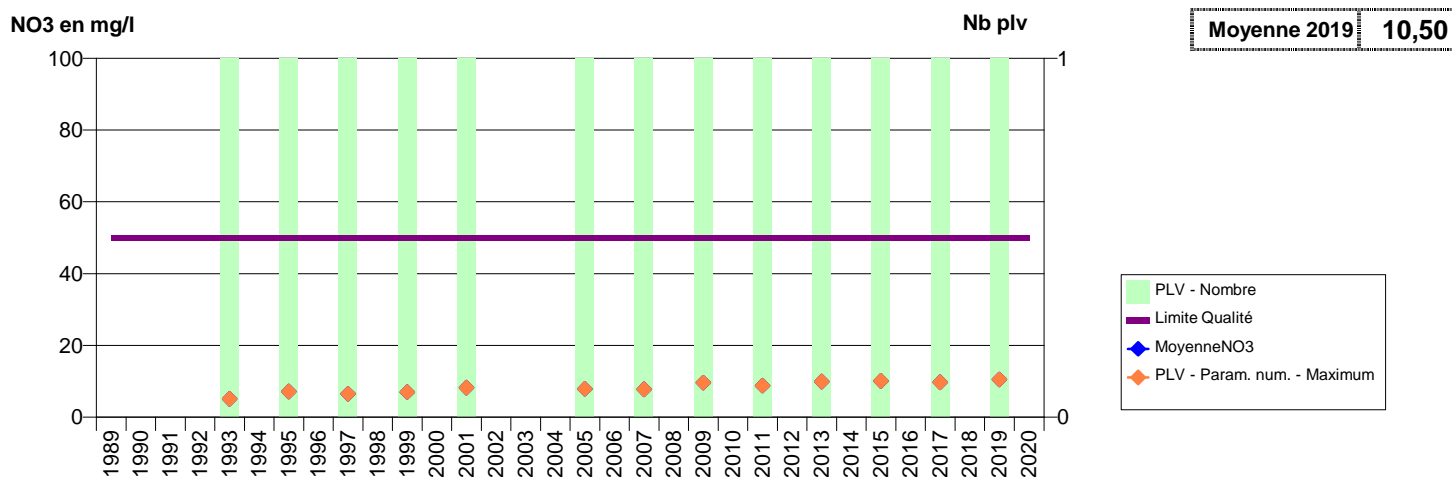

014 -LIVAROT-PAYS-D'AUGE- 001111-- EAUX SUD PAYS D AUGE- SAUR -BOUTRON