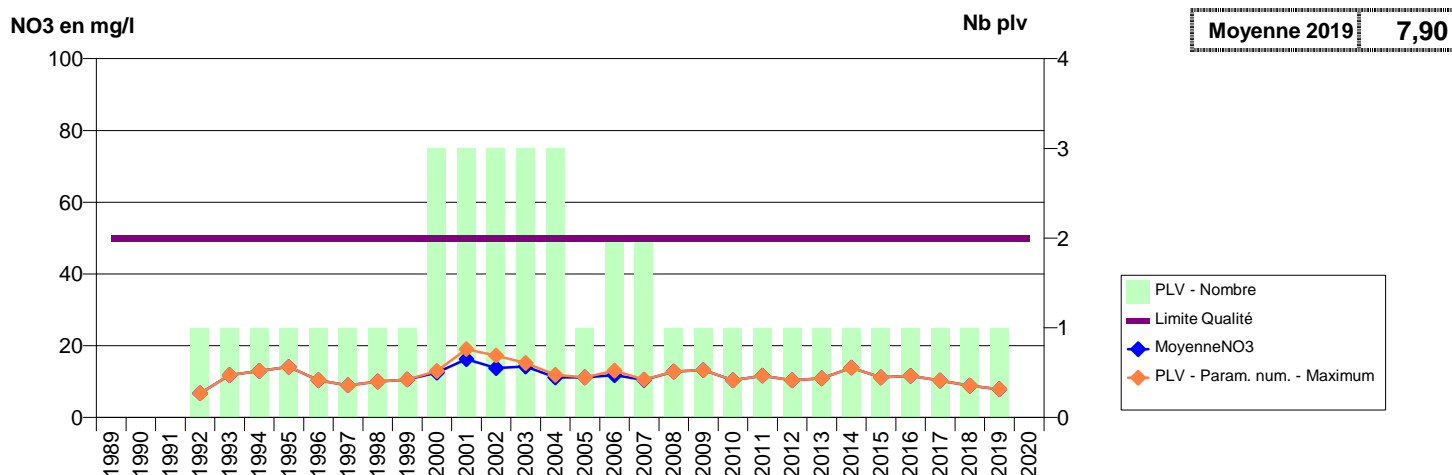

014 -GRANDCAMP-MAISY- 000003-00955X0050- NOB AFF -HOUX