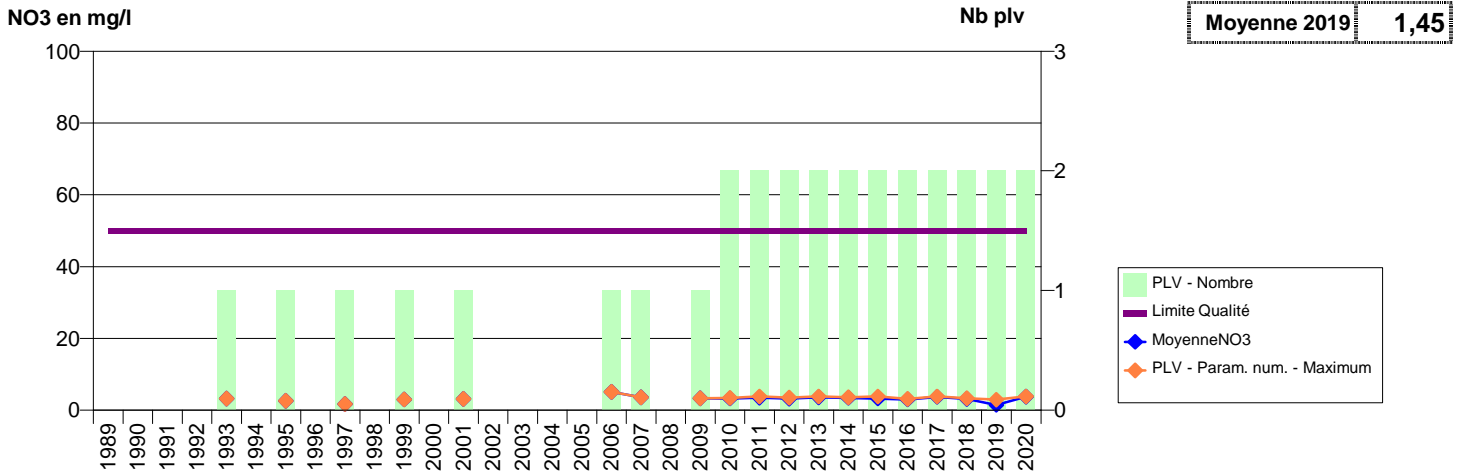

**014 -SOULEUVRE EN BOCAGE- 000243-01446X0001- BRUYERES -CABOTIERE AMONT**

**014 -SOULEUVRE EN BOCAGE- 000358-01742X0003- BRUYERES -COUR DE BURES**

014 -SOULEUVRE EN BOCAGE- 000364-01743X0001- BRUYERES -MONTHARDOU P1