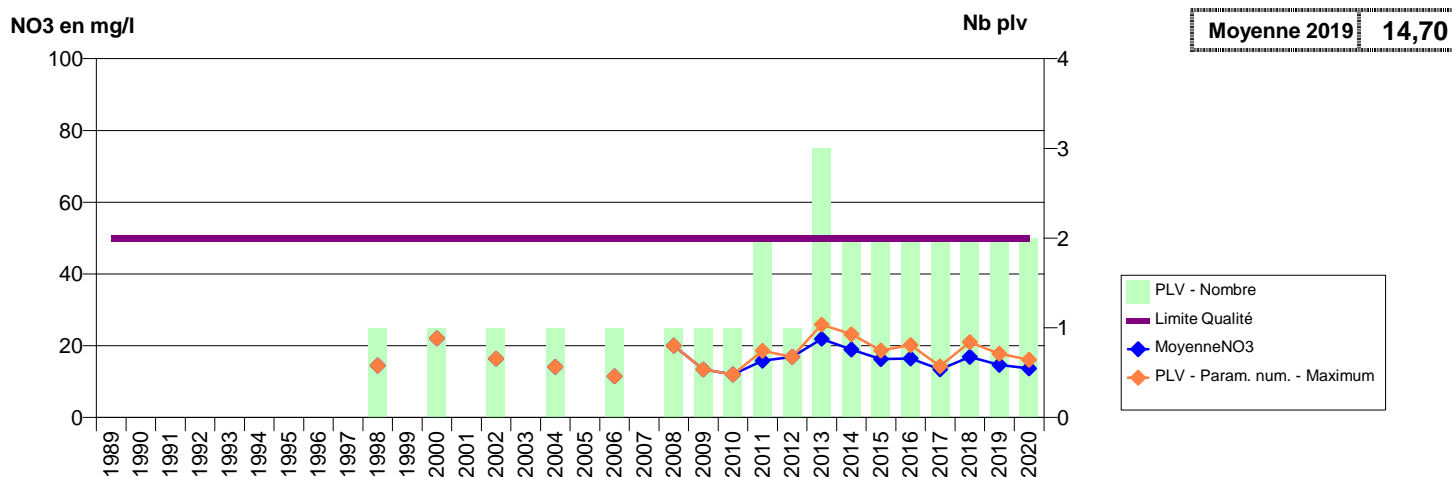

014 -HOM (LE)- 000266-01456X0002- VALLEE DE HAMARS -THOMAS