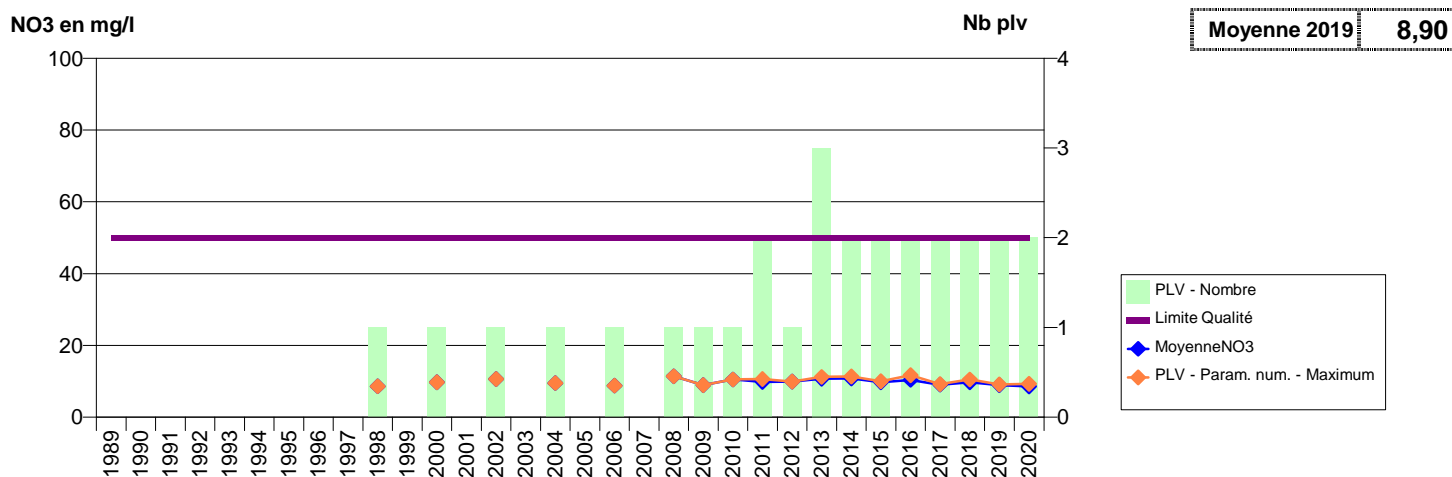

014 -HOM (LE)- 000267-01456X0003- VALLEE DE HAMARS -COUGY