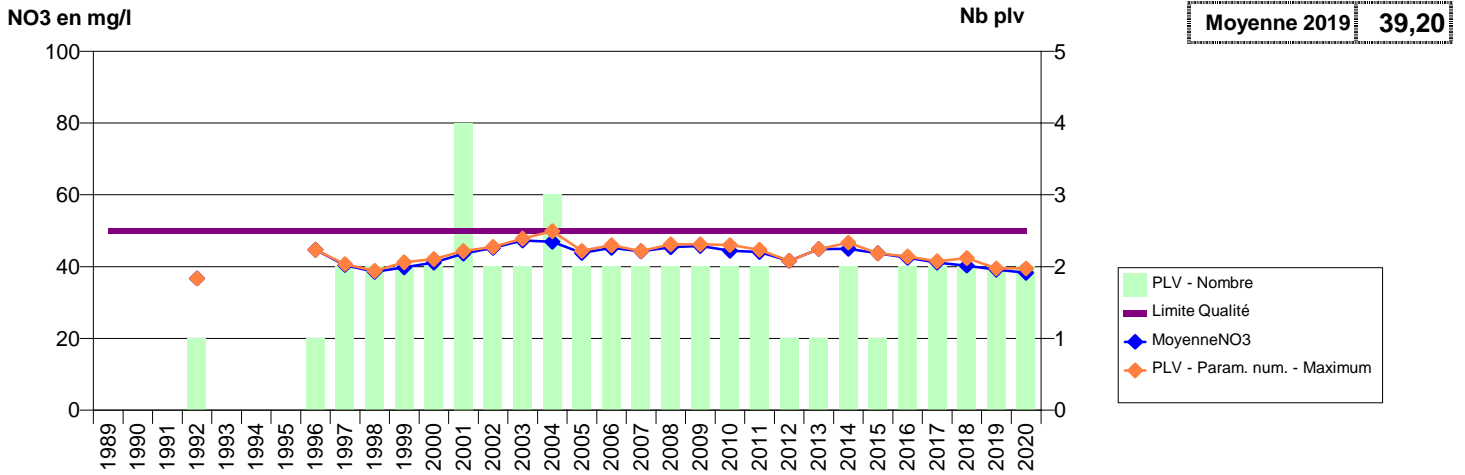

014 -CAEN- 001247-- EAU DU BASSIN CAENNAIS-VEOLIA -PRAIRIE I (A+B+D)