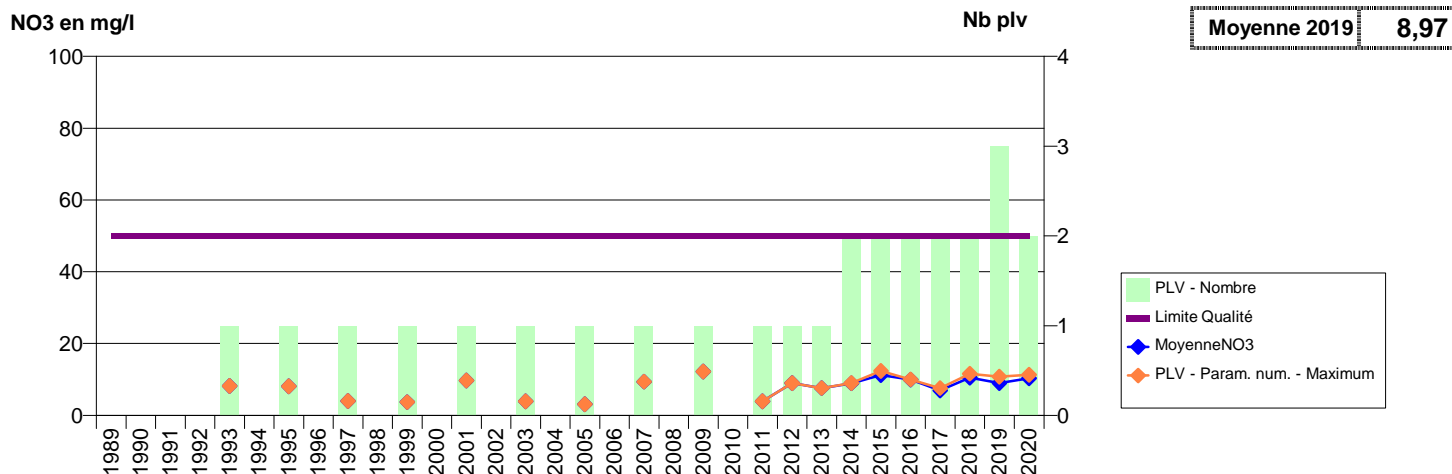

014 -BAVENT- 000155-01207X0061- RIVE DROITE DE L'ORNE -RONCHEVILLE F5

014 -BAVENT- 000156-01207X0077- RIVE DROITE DE L'ORNE -RONCHEVILLE F7

014 -BAVENT- 000159-01207X0095- RIVE DROITE DE L'ORNE -RONCHEVILLE F8