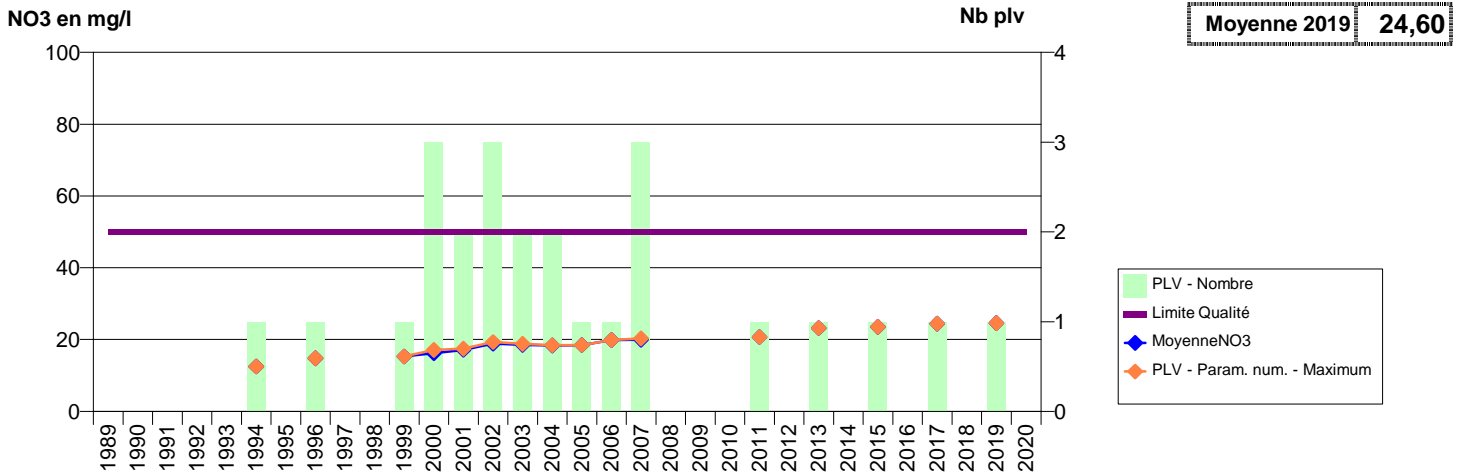

014 -QUETTEVILLE- 000033-00978X0011- SAINT BENOIT D'HEBERTOT -ROCHEFONTAINE