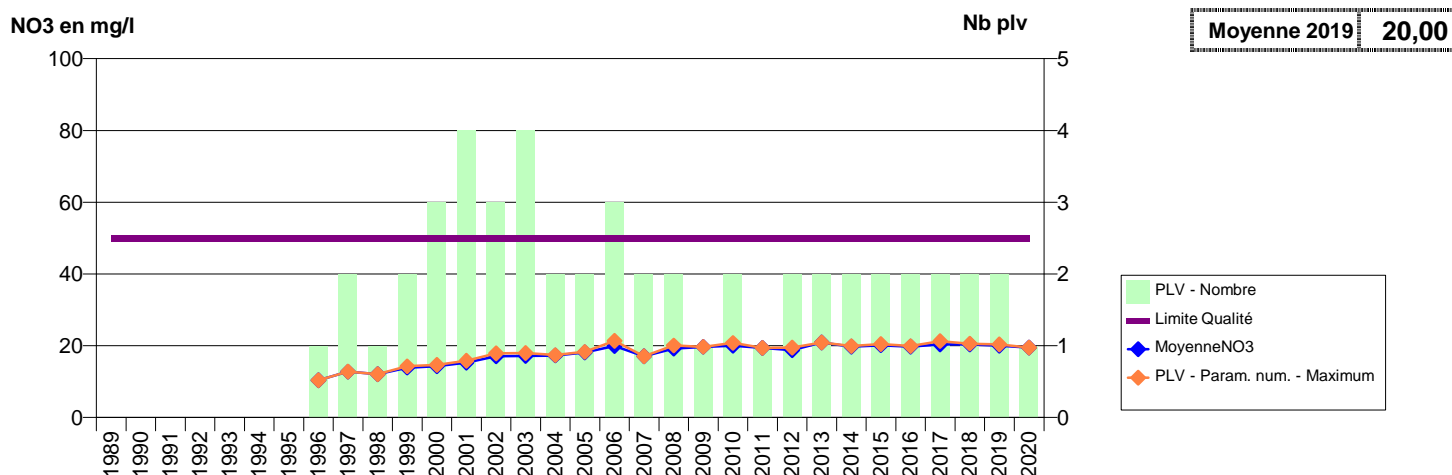

014 -LIVAROT-PAYS-D'AUGE- 001229-01477X0036- EAUX SUD PAYS D AUGE- SAUR -SAINTE MARGUERITE F3