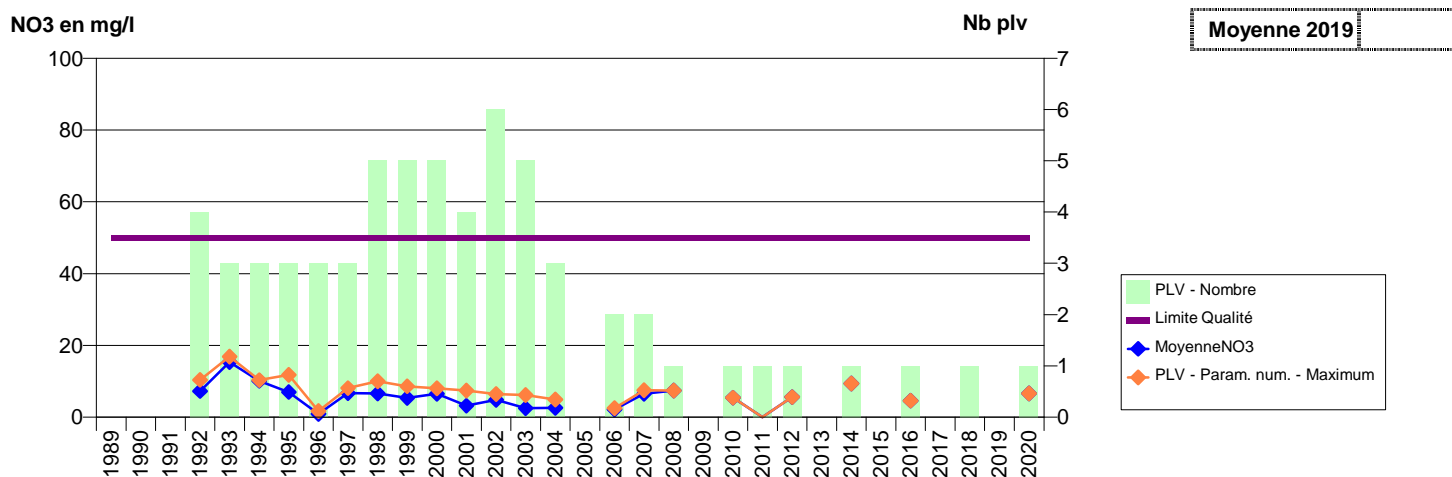

014 -TRACY-SUR-MER- 000056-01191X0239- BAYEUX INTERCOM -ROSIERE