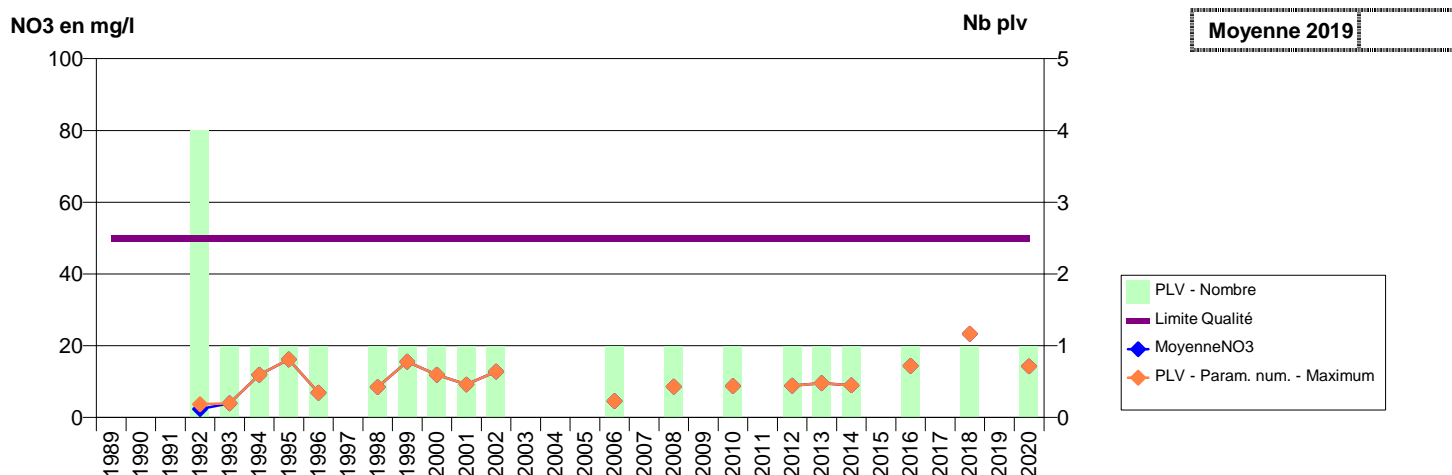

014 -SANNERVILLE- 000151-01206X0206- EAU DU BASSIN CAENNAIS-SAUR -PRES DU RESERVOIR SANNERVILLE