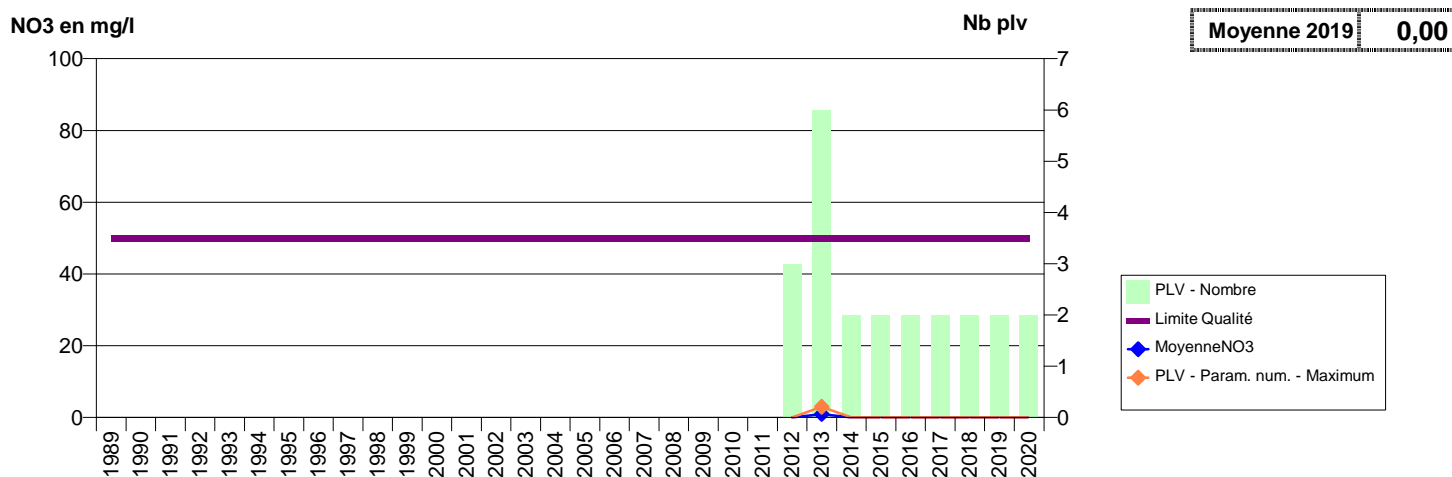

014 -MONT'S D'AUNAY (LES)- 0003078-01455X0043- SUB BESSIN PREBOC V D'ORNE- HAMEL -HAMEL AUX PRETRES