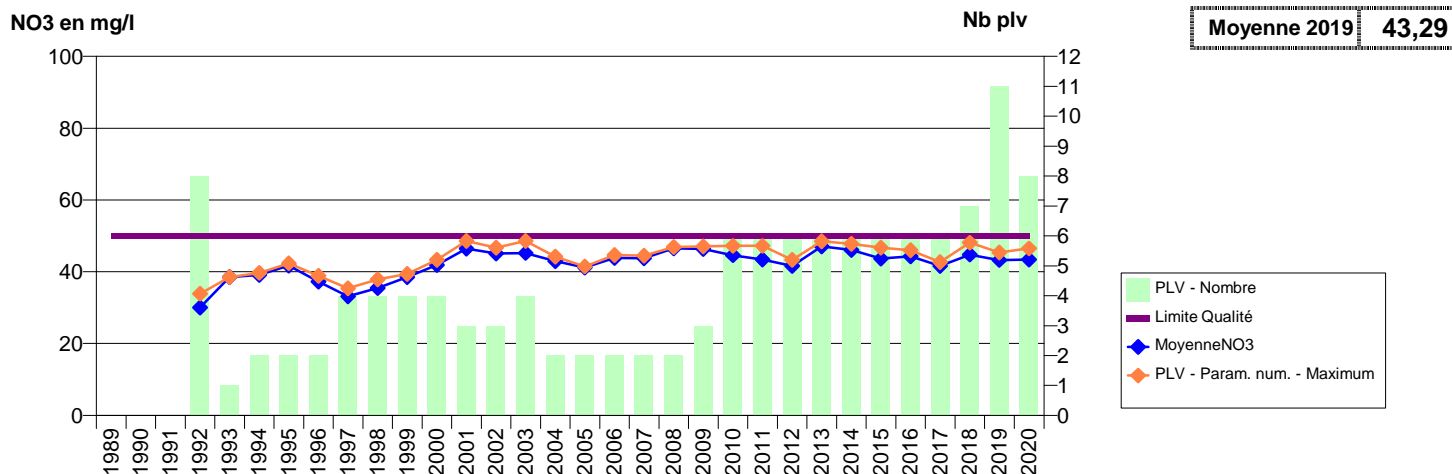

014 -PIERREPONT- 000405-01761X0033- EAUX SUD CALVADOS -FONTAINE LA VALLEE F1

014 -PONT-L'EVEQUE- 000211-01213X0218- COEUR COTE FLEURIE -ORMERIE F1

014 -PONTS SUR SEULLES- 000066-01193X0172- EAU DU BASSIN CAENNAIS-VEOLIA -MUE: AMBLIE F8