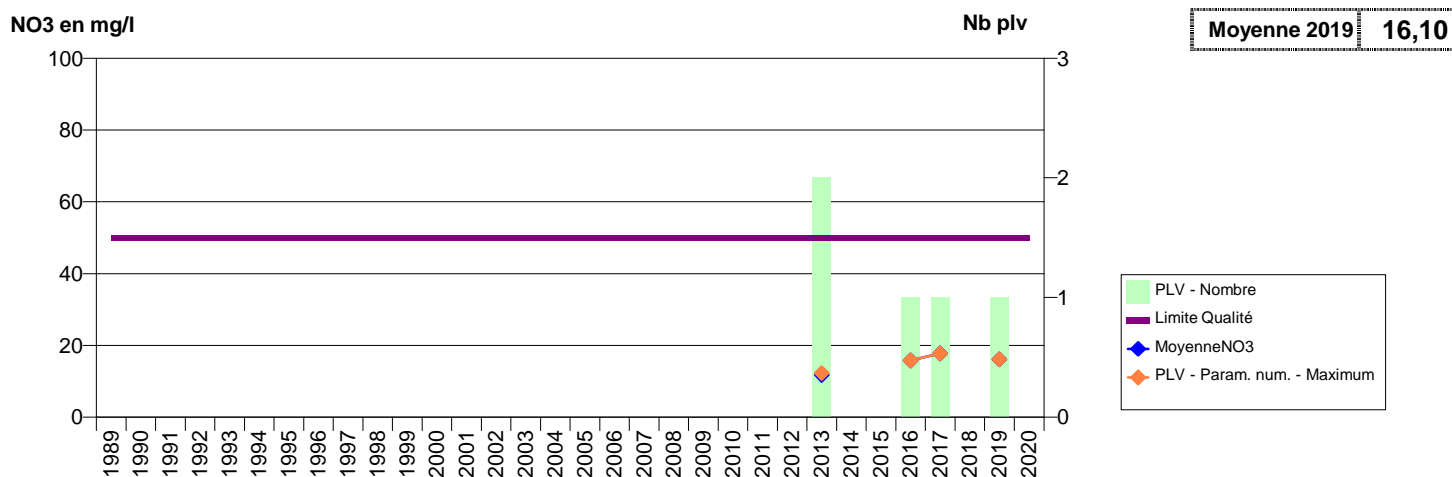

014 - VILLETTE (LA)- 003223-01752X0010- CLECY DRUANCE -LES TASSES

014 - VIRE NORMANDIE- 000378-01746X0005- SERVICE EAU VIRE NORMANDIE -VIRENE CANVIE

014 - VIRE NORMANDIE- 000379-01746X0006- SERVICE EAU VIRE NORMANDIE -PONT DE VIRENE