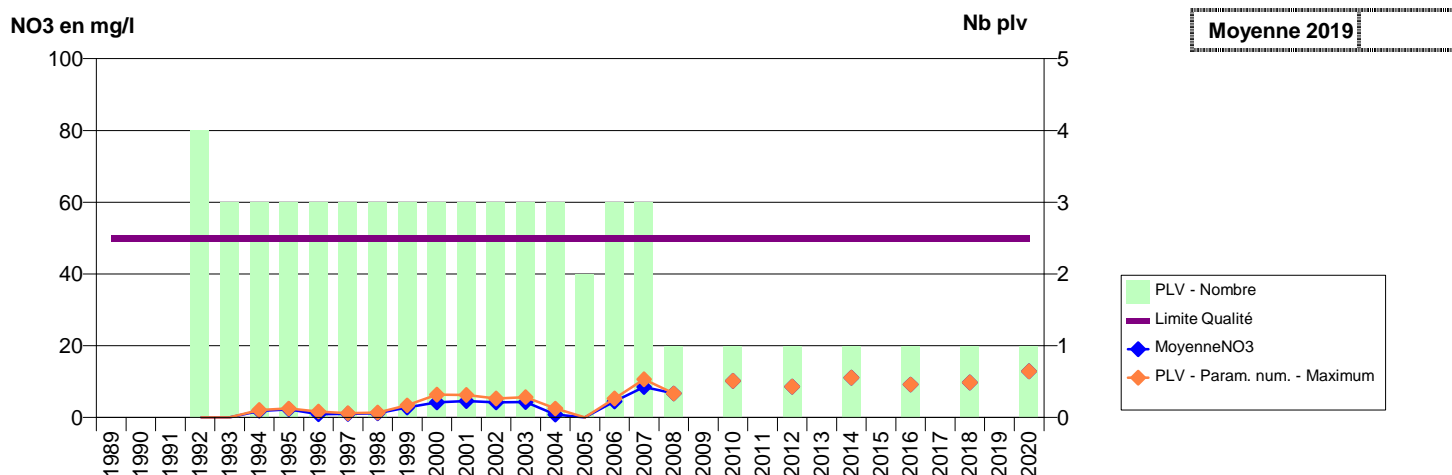

014 -TERRES DE DRUANCE- 000390-01751X0015- CLECY DRUANCE -HEQUET F2