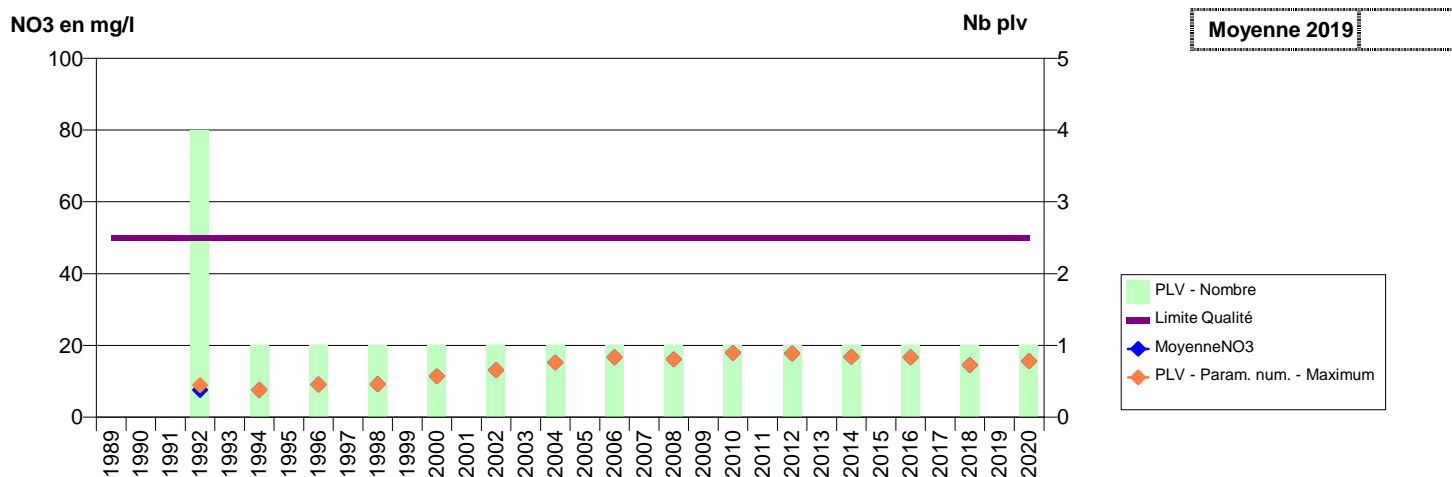

014 -VAL D'ARRY- 000253-01452X0003- PRE BOCAGE -CHEMIN DE SALLEN