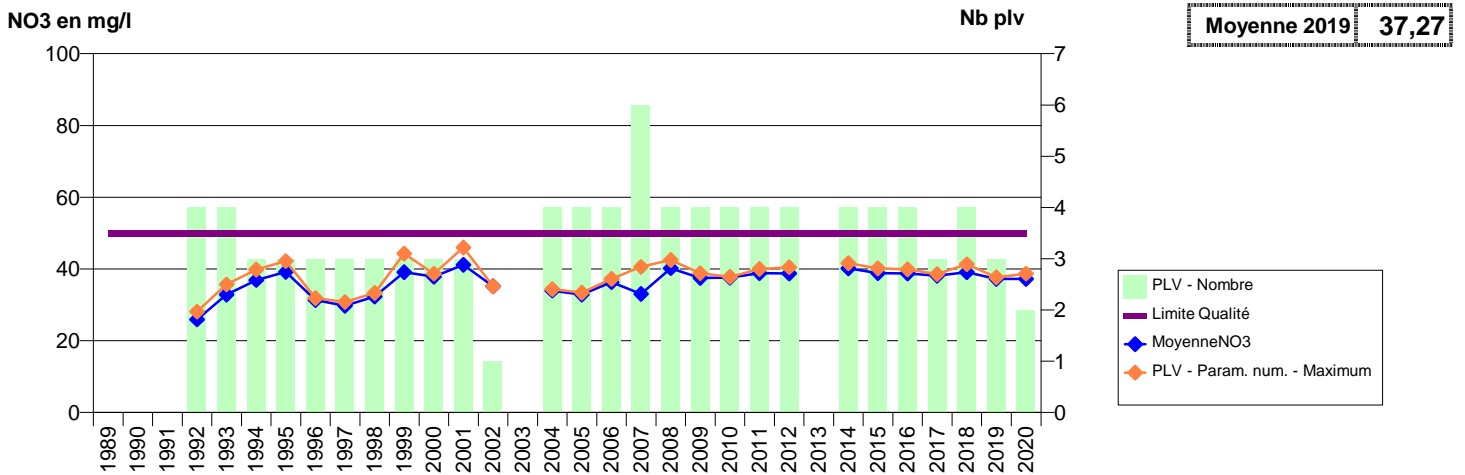

014 -CAMBREMER- 000223-01215X0103- PLATEAU OUEST DE LISIEUX -COUR JARDIN