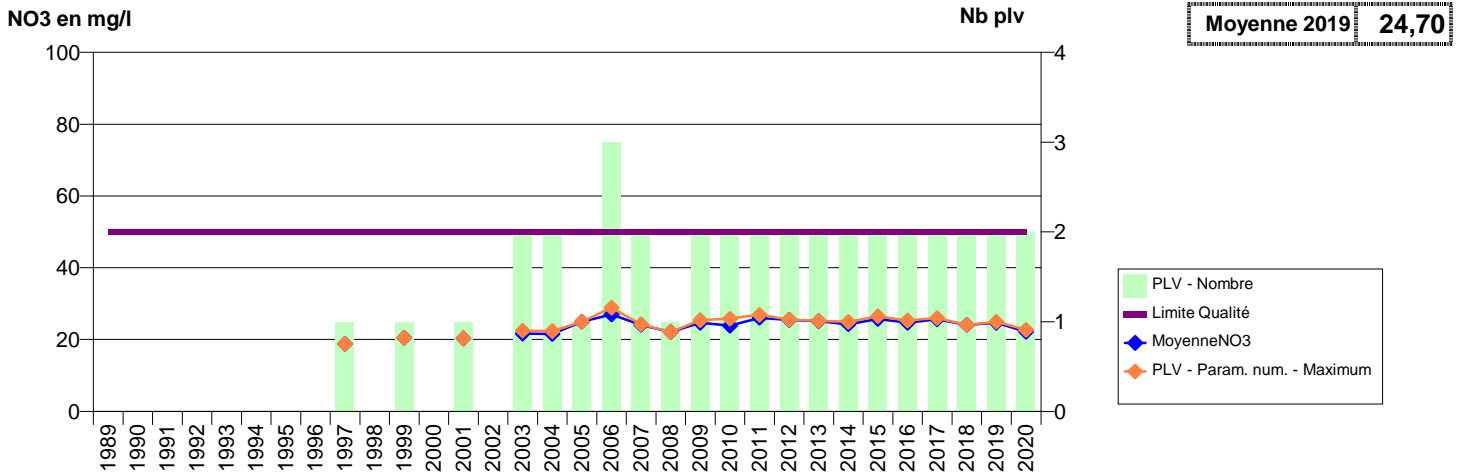

014 -LISIEUX- 000236-01217X0127- EAUX SUD PAYS D AUGE - VEOLIA -ROUGES FONTAINES