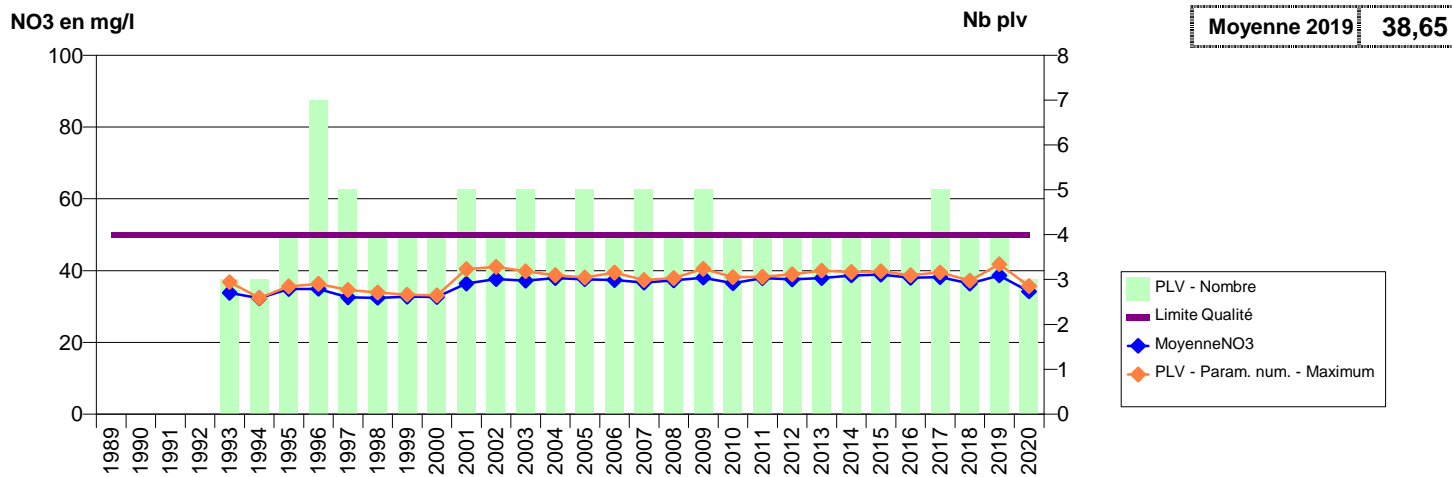

**014 -HEROUVILLE-SAINT-CLAIR- 000135-01205X0005- EAU DU BASSIN CAENNAIS-SAUR -BONNES FEMMES F4**

**014 -HEROUVILLE-SAINT-CLAIR- 000137-01205X0109- EAU DU BASSIN CAENNAIS-SAUR -CHEMIN DE BIEVILLE F6**

**014 -HEROUVILLE-SAINT-CLAIR- 000138-01205X0110- EAU DU BASSIN CAENNAIS-SAUR -CHEMIN DE BIEVILLE F7**