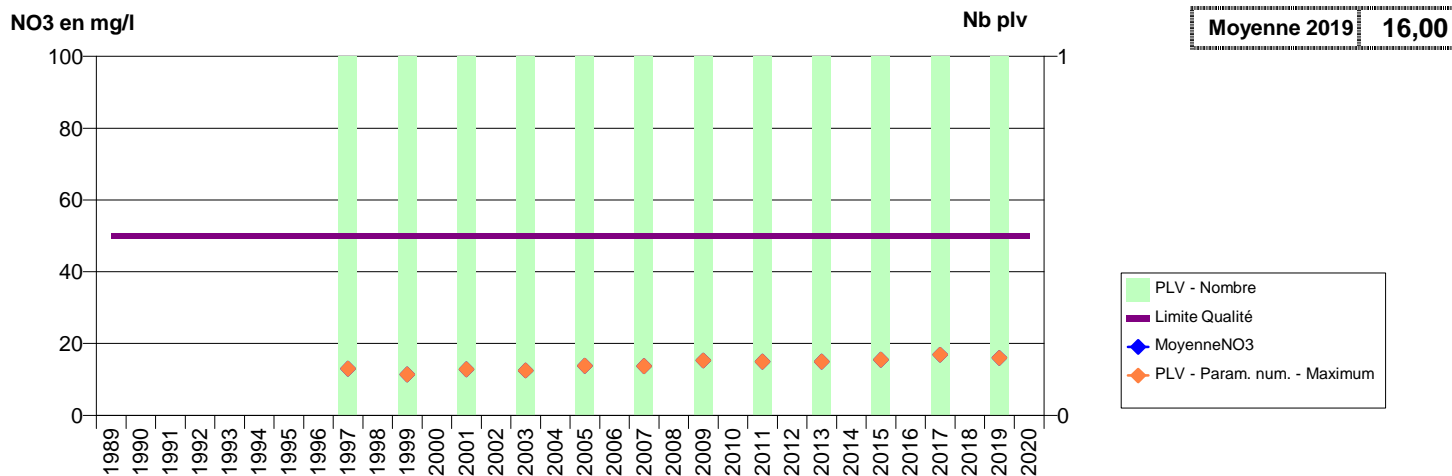

014 -BLANGY-LE-CHATEAU- 000212-01214X0022- SAINT PHILBERT DES CHAMPS -CHEMIN DES FONTAINES