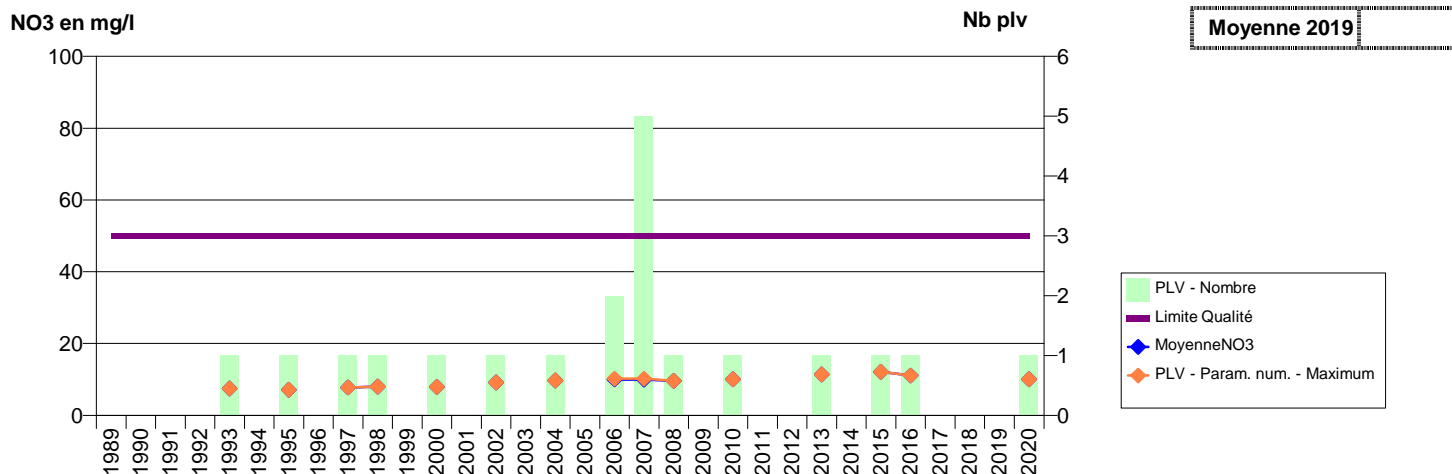

014 -CRESSEVEUILLE- 000171-01211X0092- DIVES SUR MER -EGLISE