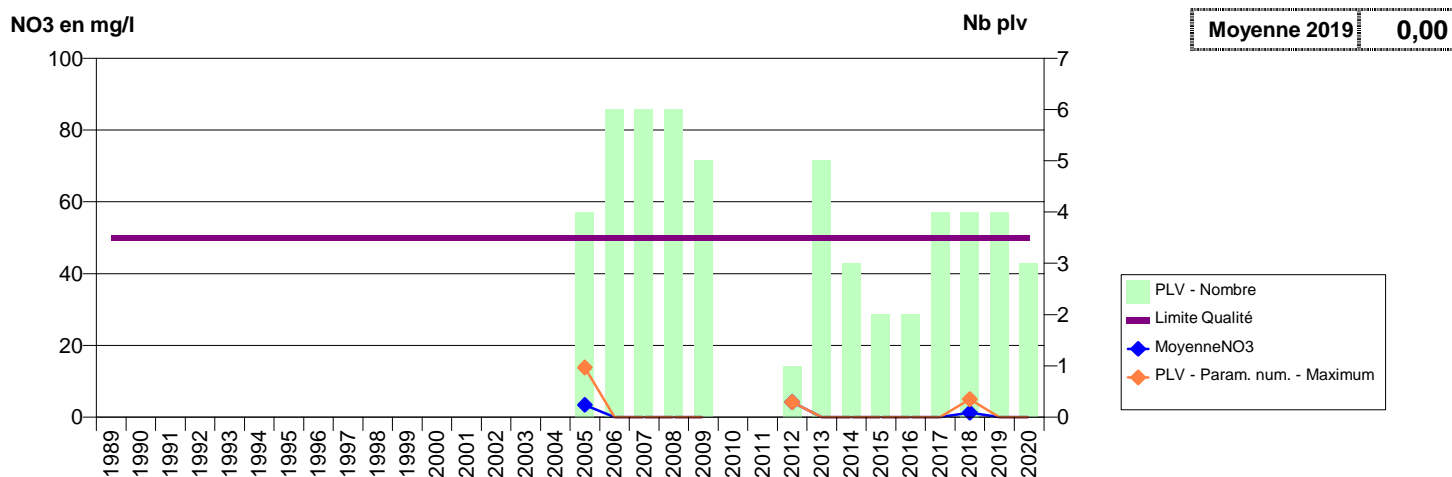

014 -AURE SUR MER- 000006-00957X0009- NOB AFF -VIEUX LIEUX OUEST A RUSSY