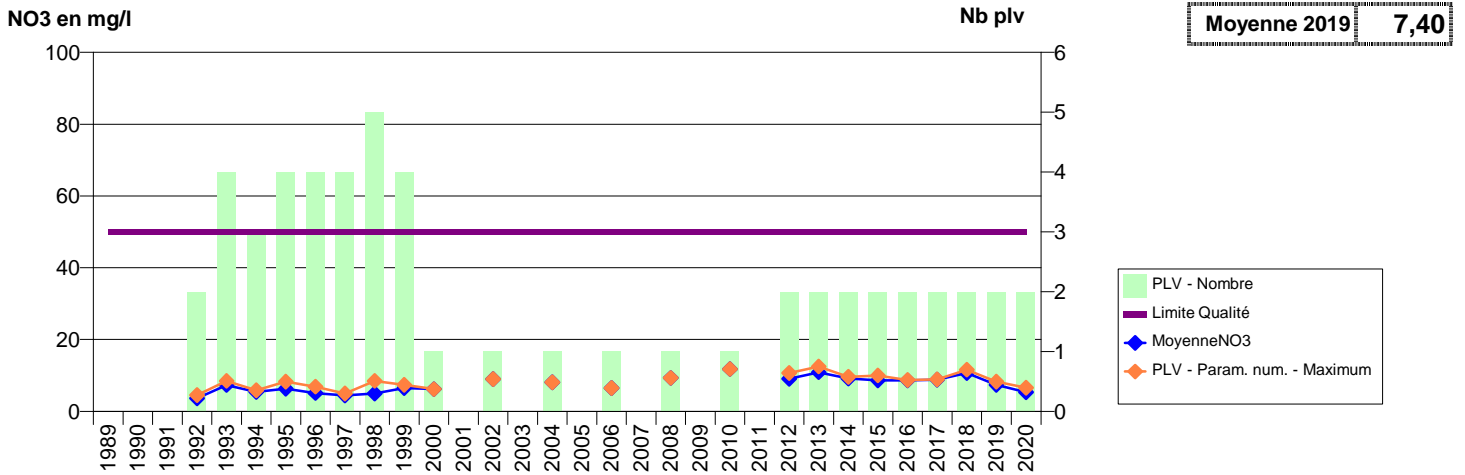

014 -JANVILLE- 000158-01207X0093- EAU DU BASSIN CAENNAIS-SAUR -CANAL OURSIN F3