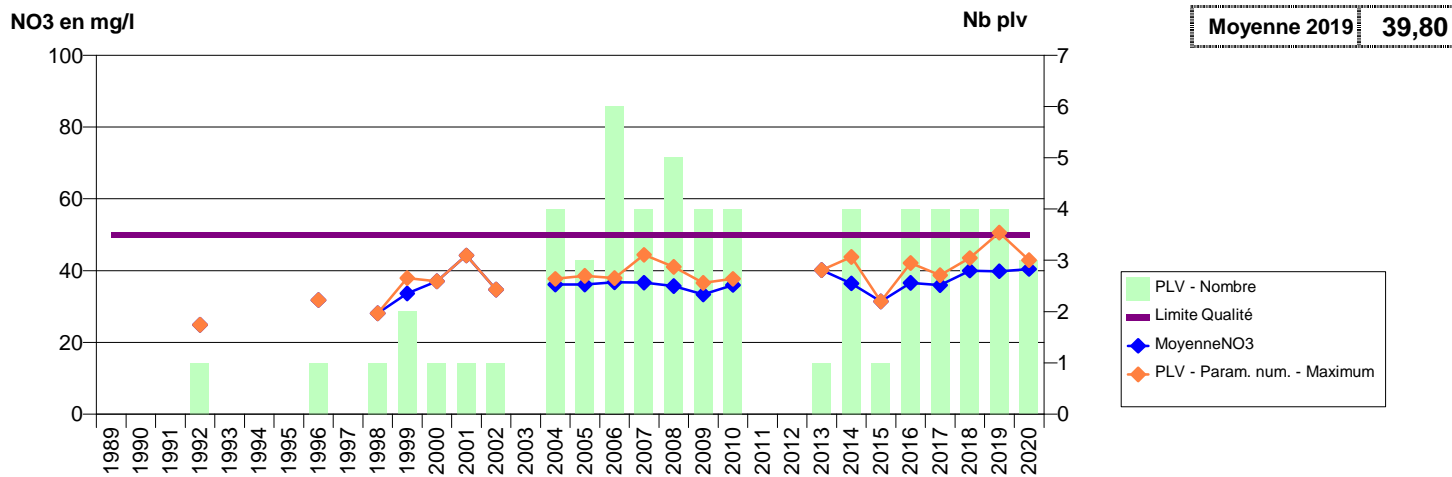

014 -BLAINVILLE-SUR-ORNE- 000120-01201X0156- EAU DU BASSIN CAENNAIS-SAUR -PLAINE F2