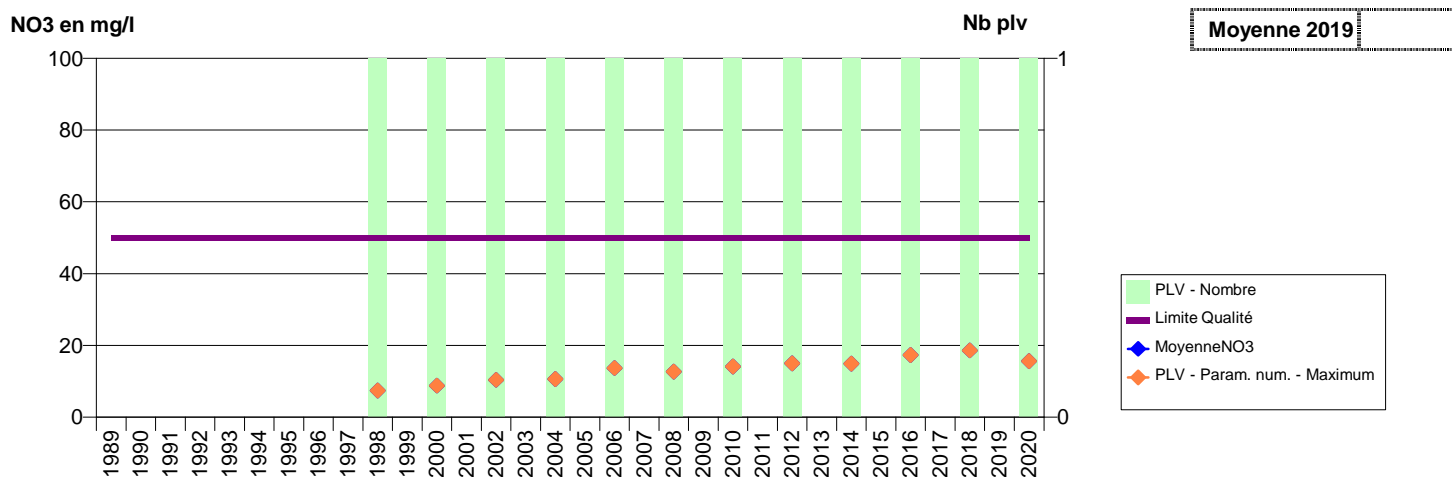

014 -CORDEBUGLE- 000350-01481X1001- EAUX SUD PAYS D AUGE - VEOLIA -TOTINIERE