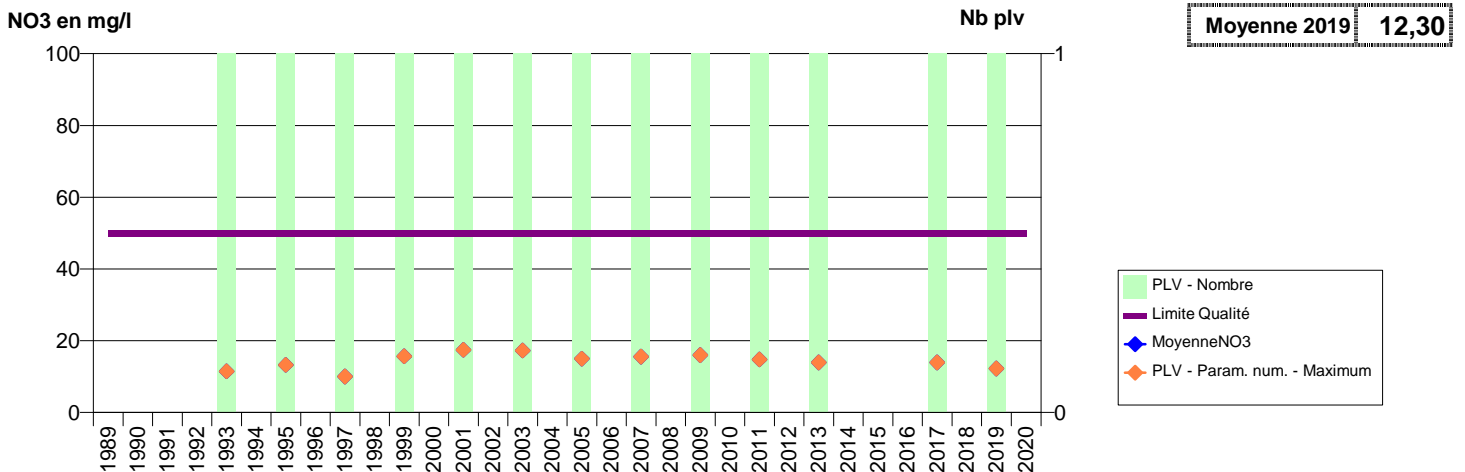

014 -MONTS D'AUNAY (LES)- 000265-01455X0030- AUNAY SUR ODON -BUTTE WALSOUX F2