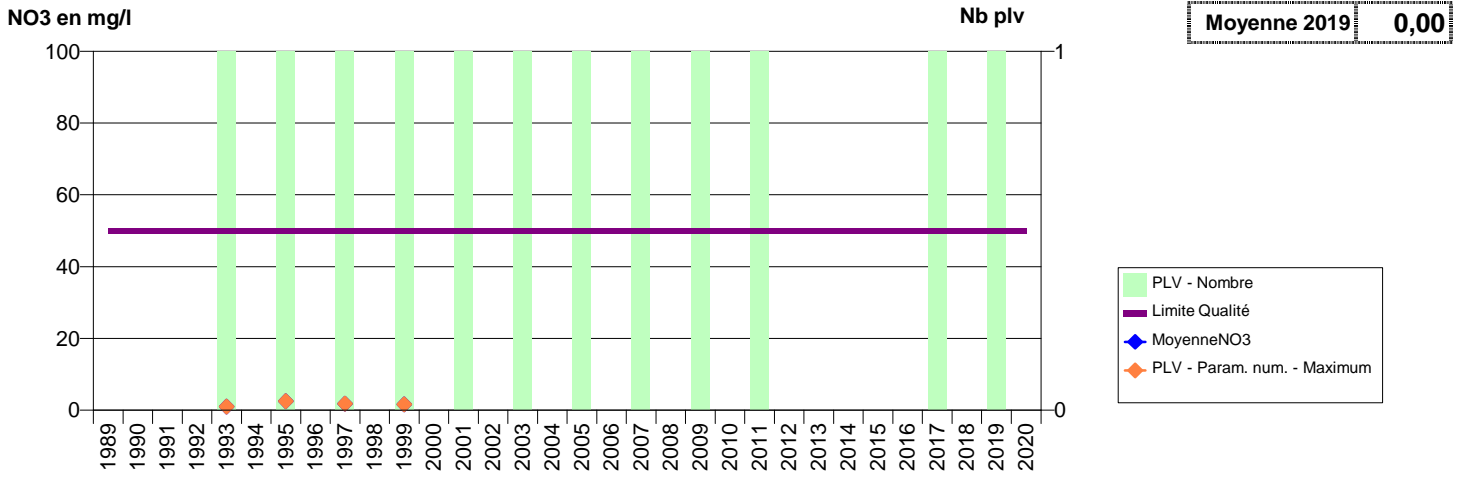

014 -LISIEUX- 000311-01473X0004- EAUX SUD PAYS D AUGE - VEOLIA -QUATRE CARREAUX F2