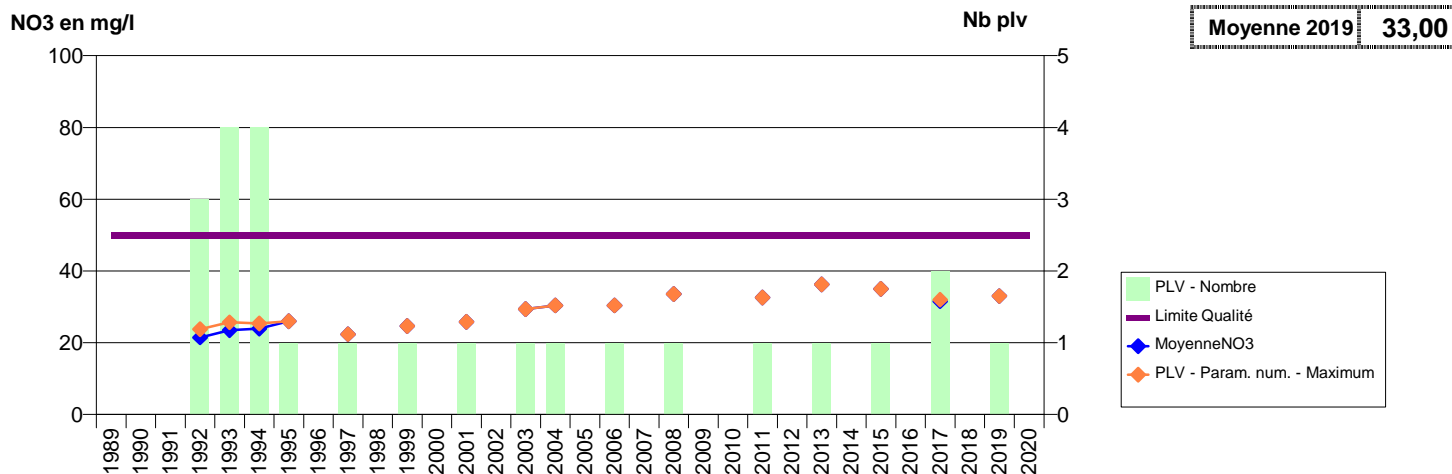

014 - VILLETTE (LA)- 003223-01752X0010- CLECY DRUANCE -LES TASSES

014 - VIRE NORMANDIE- 000378-01746X0005- SERVICE EAU VIRE NORMANDIE -VIRENE CANVIE

014 - VIRE NORMANDIE- 000379-01746X0006- SERVICE EAU VIRE NORMANDIE -PONT DE VIRENE