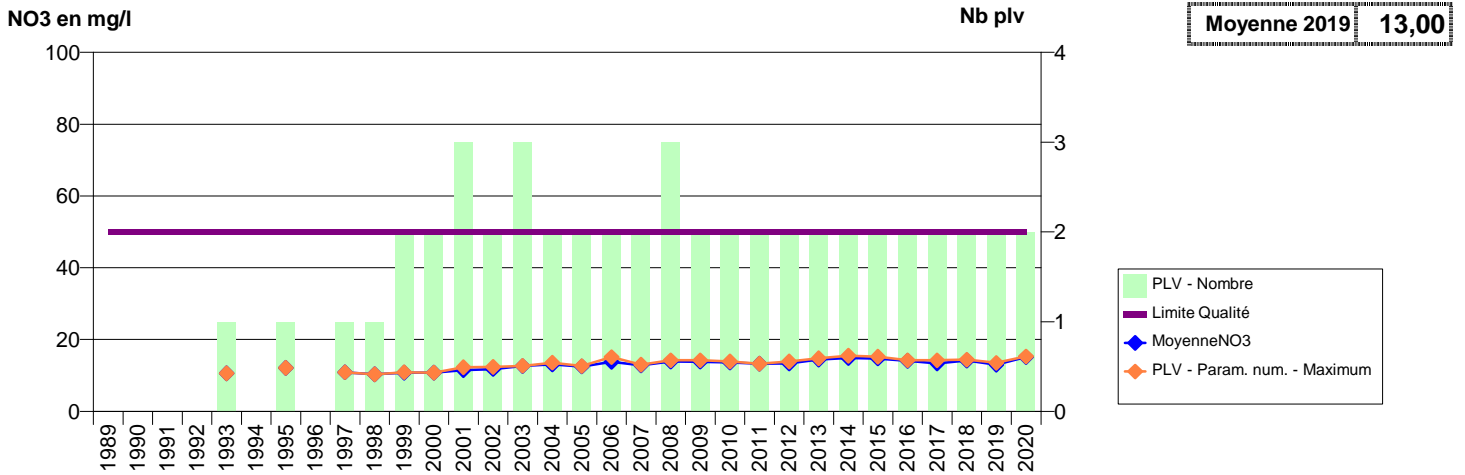

014 -GLANVILLE- 001358-- COEUR COTE FLEURIE -SOURCES HAUTES