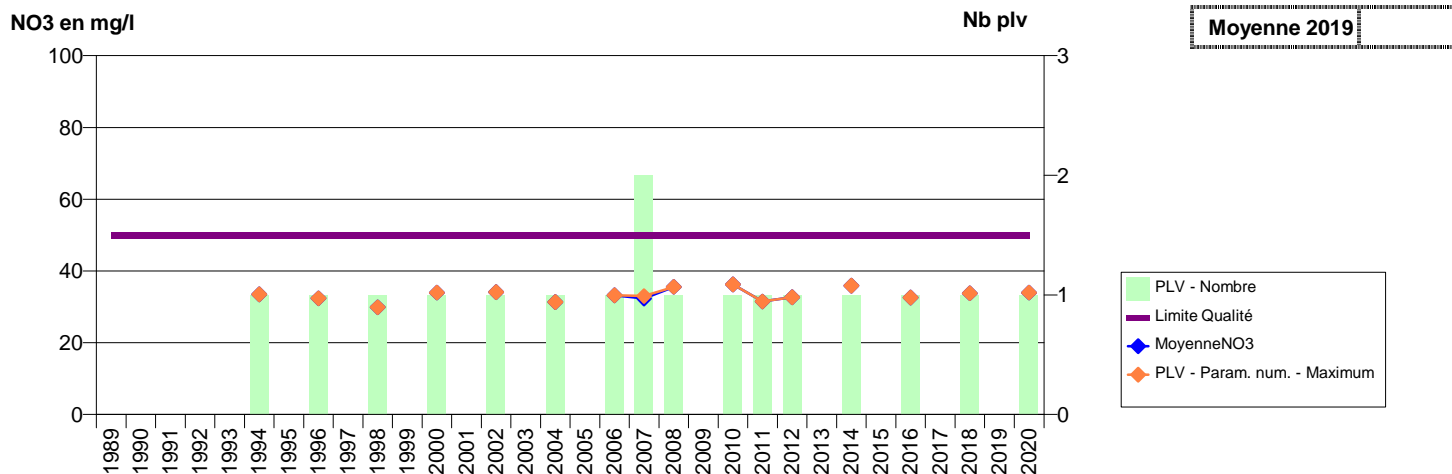

014 - CLECY- 000397-01753X0009- CLECY DRUANCE -GOUTIL