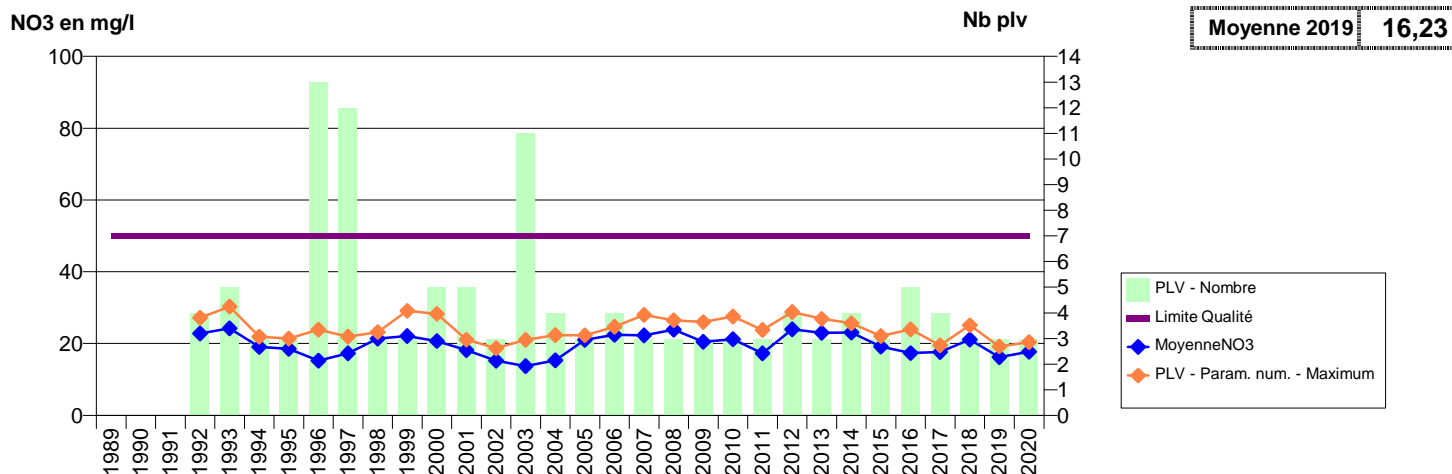

014 - VILLETTE (LA)- 003223-01752X0010- CLECY DRUANCE -LES TASSES

014 - VIRE NORMANDIE- 000378-01746X0005- SERVICE EAU VIRE NORMANDIE -VIRENE CANVIE

014 - VIRE NORMANDIE- 000379-01746X0006- SERVICE EAU VIRE NORMANDIE -PONT DE VIRENE