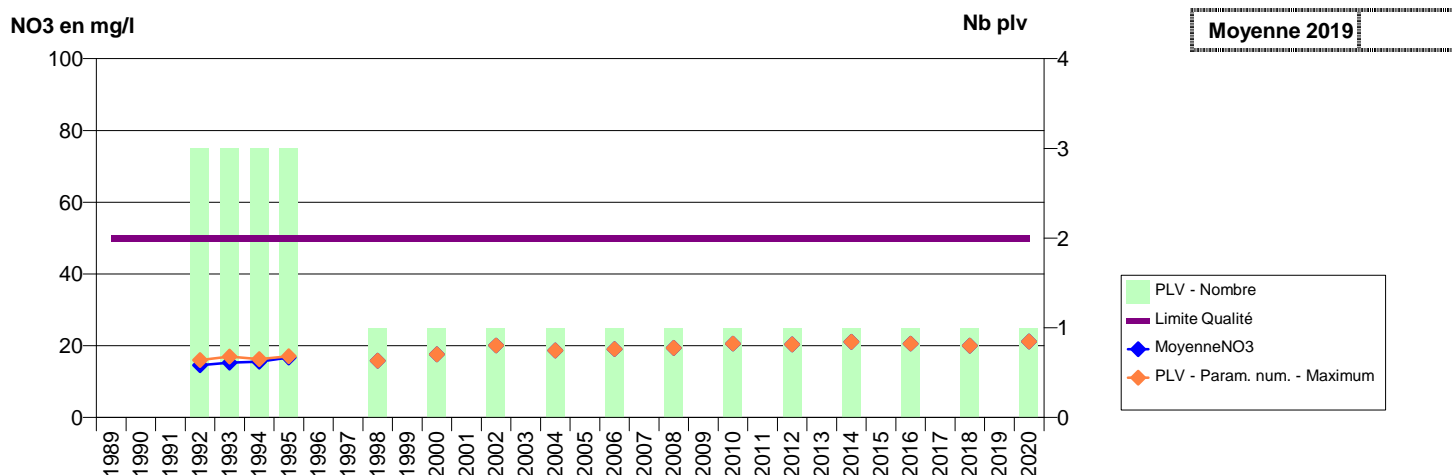

014 -COQUAINVILLIERS- 000230-01217X0074- HAUTE DORETTE -BAILLEUL