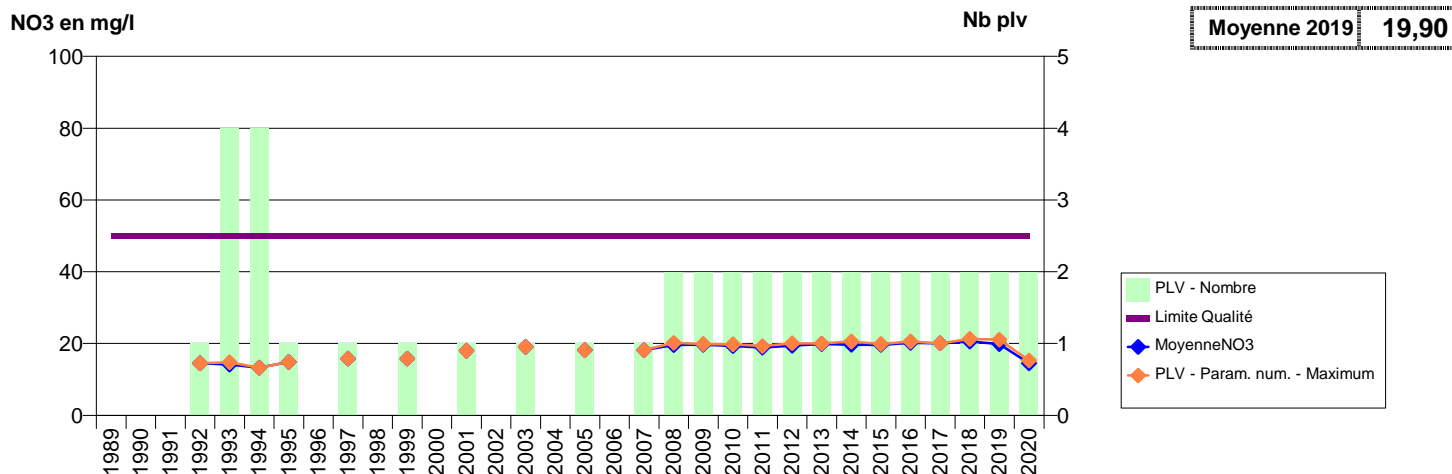

014 -BEAUMONT-EN-AUGE- 000209-01212X0187- HAUTE DORETTE -DOSSIN S2