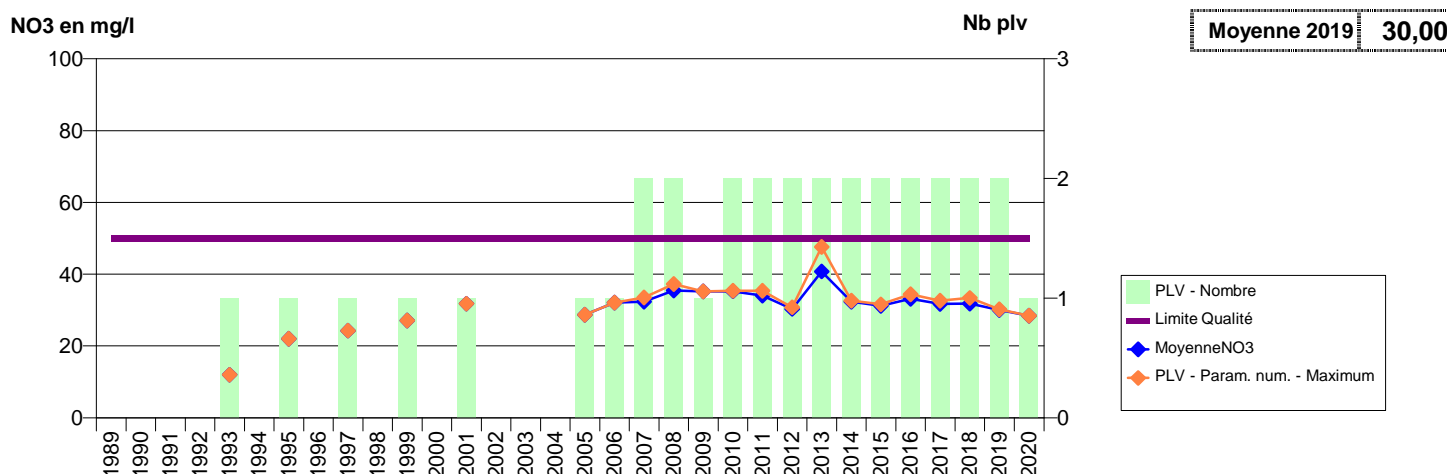

# EVOLUTION DES NITRATES SUR LES CAPTAGES AEP ACTIFS (Eau Brute)

Département-Commune implantation--Code Sise\_Code BSS-Nom UGE-Nom du Captage

014 -ABLON- 000034-00978X0040- ABLON -VOIE FERREE

014 -AGY- 000046-01184X0040- TROIS CANTONS -ST LEONARD