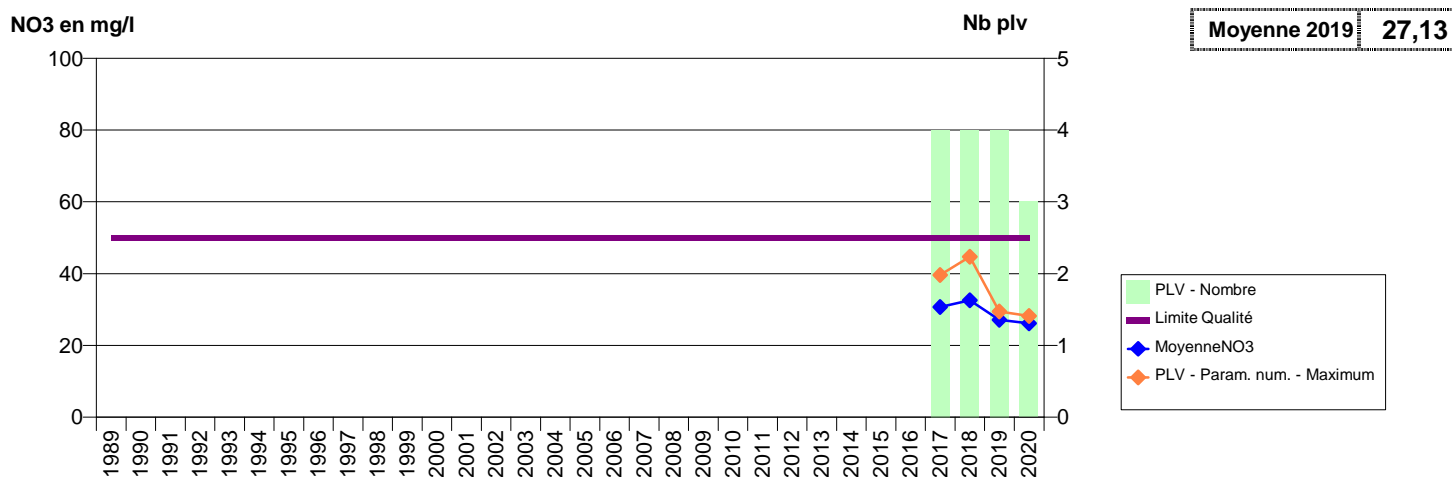

014 -SOULEUVRE EN BOCAGE- 000365-01743X0002- BRUYERES -MONTHARDOU P2

014 -SOULEUVRE EN BOCAGE- 002680-01742X0031- BRUYERES -MONT OLIVIER

014 -SOULEUVRE EN BOCAGE- 003599-- BRUYERES -CABOTIERE

014 -TERRES DE DRUANCE- 000389-01751X0014- CLECY DRUANCE -LANDRIERES F2