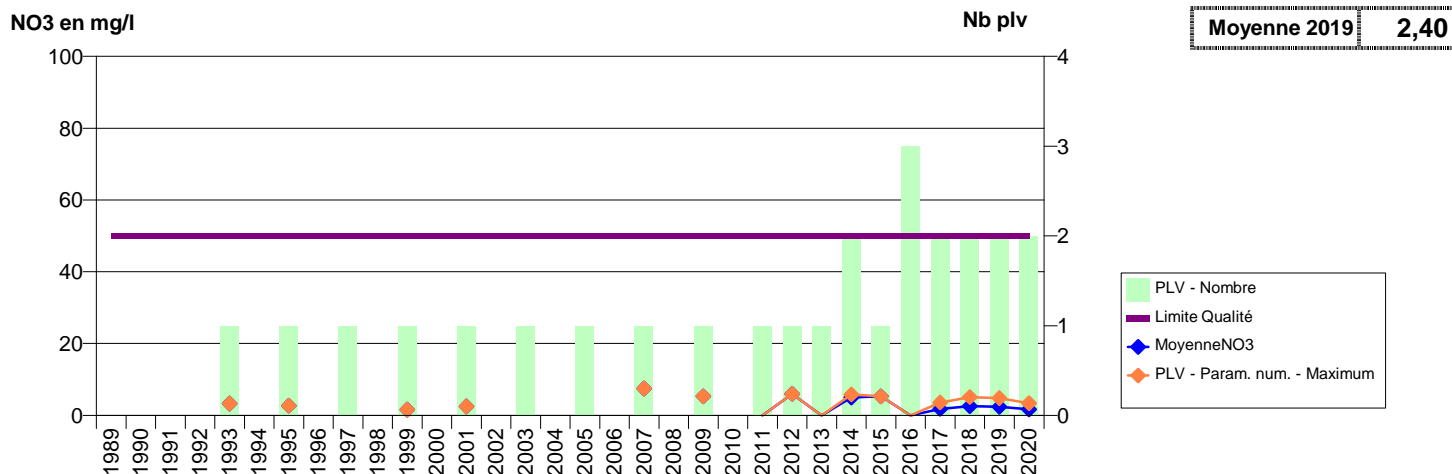

014 -BANVILLE- 000063-01193X0003- VIEUX COLOMBIER -BANVILLE

014 -BARBEVILLE- 000045-01184X0027- BAYEUX INTERCOM -BARBEVILLE

014 -BAVENT- 000149-01206X0154- RIVE DROITE DE L'ORNE -RONCHEVILLE F6

014 -BAVENT- 000154-01207X0012- RIVE DROITE DE L'ORNE -RONCHEVILLE F4