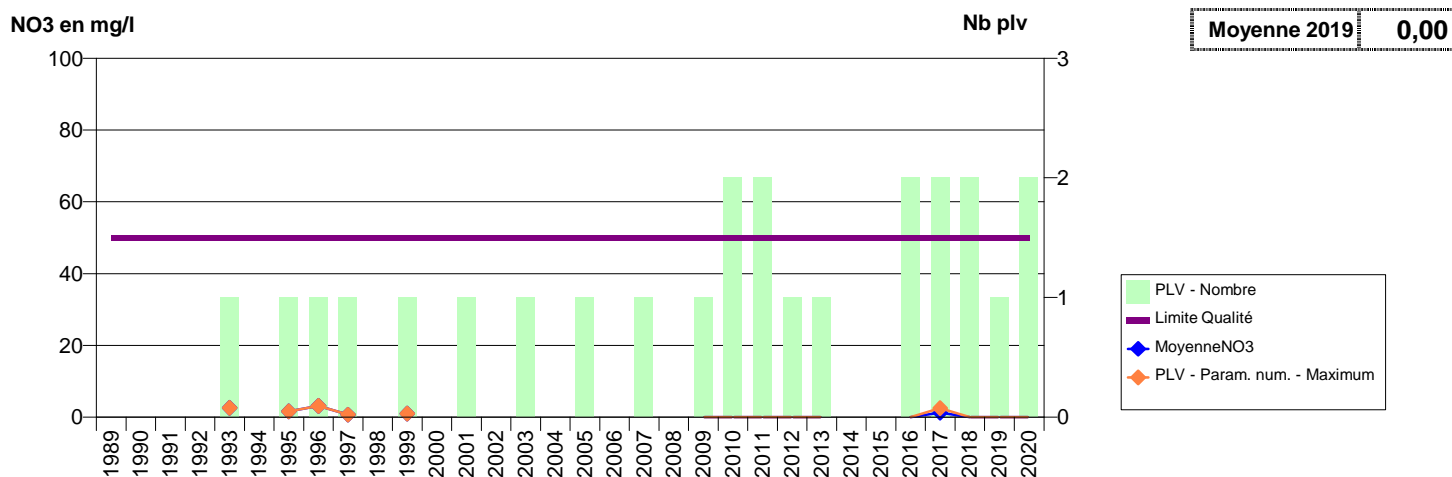

014 -AURE SUR MER- 000006-00957X0009- NOB AFF -VIEUX LIEUX OUEST A RUSSY

014 -AURE SUR MER- 000007-00957X0010- NOB AFF -VIEUX LIEUX EST A RUSSY

014 -AURE SUR MER- 001274-- NOB AFF -VIEUX LIEUX A RUSSY

014 -AURSEULLES- 000050-01188X0009- SUBBESSIN PREBOCAGE VAL D'ORNE -PONT DU TITRE