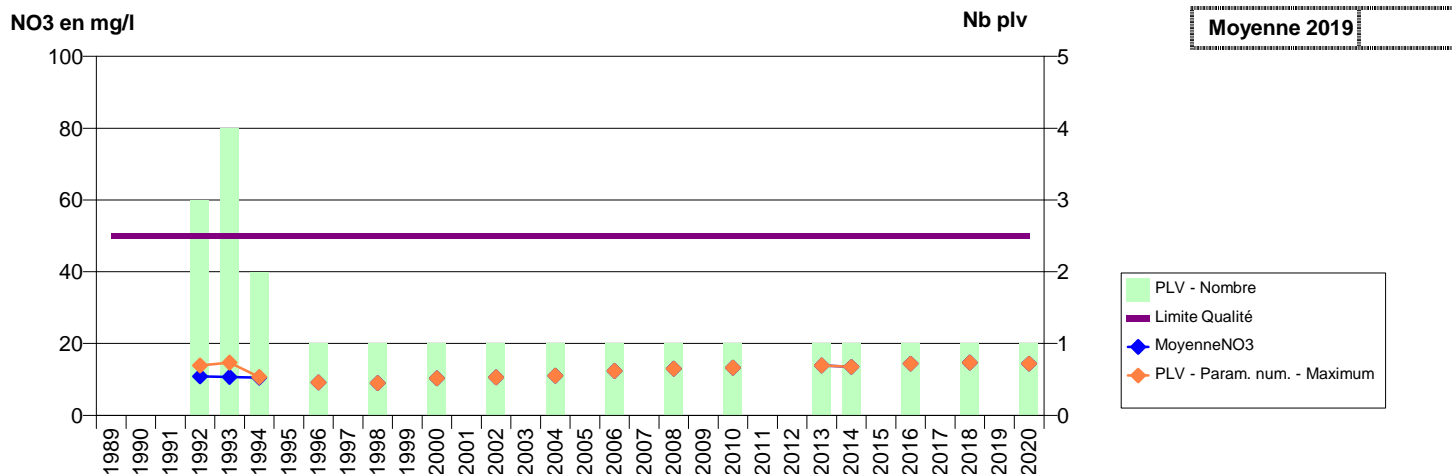

014 -GONNEVILLE-SUR-MER- 000131-01204X0021- HOULGATE -MIOCQUES