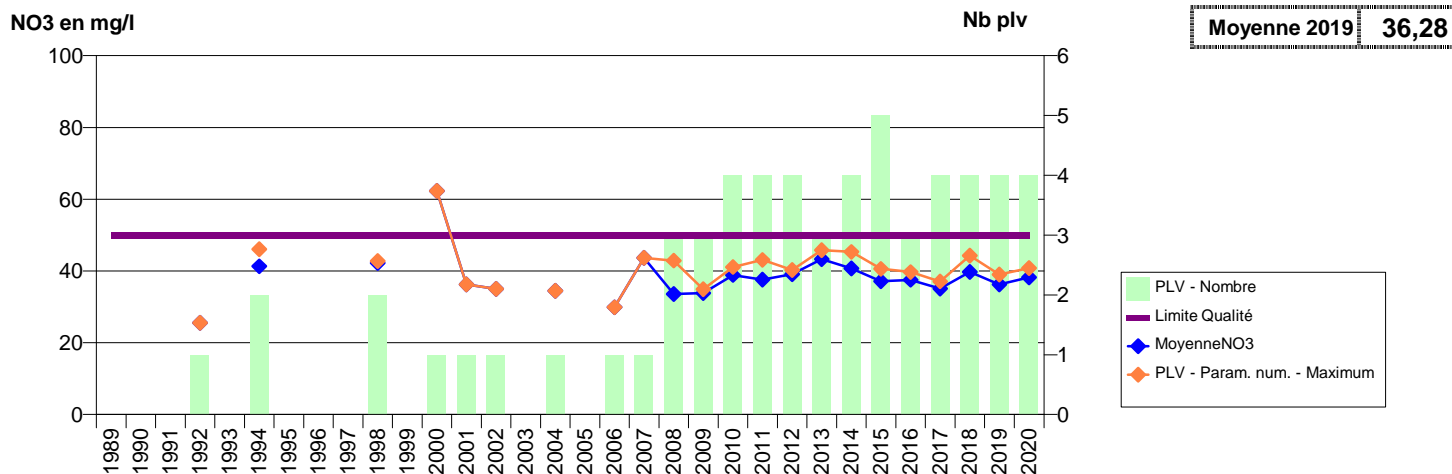

014 -SAINTE-HONORINE-DU-FAY- 000257-01453X0043- EAU DU BASSIN CAENNAIS-SAUR -FLAGY