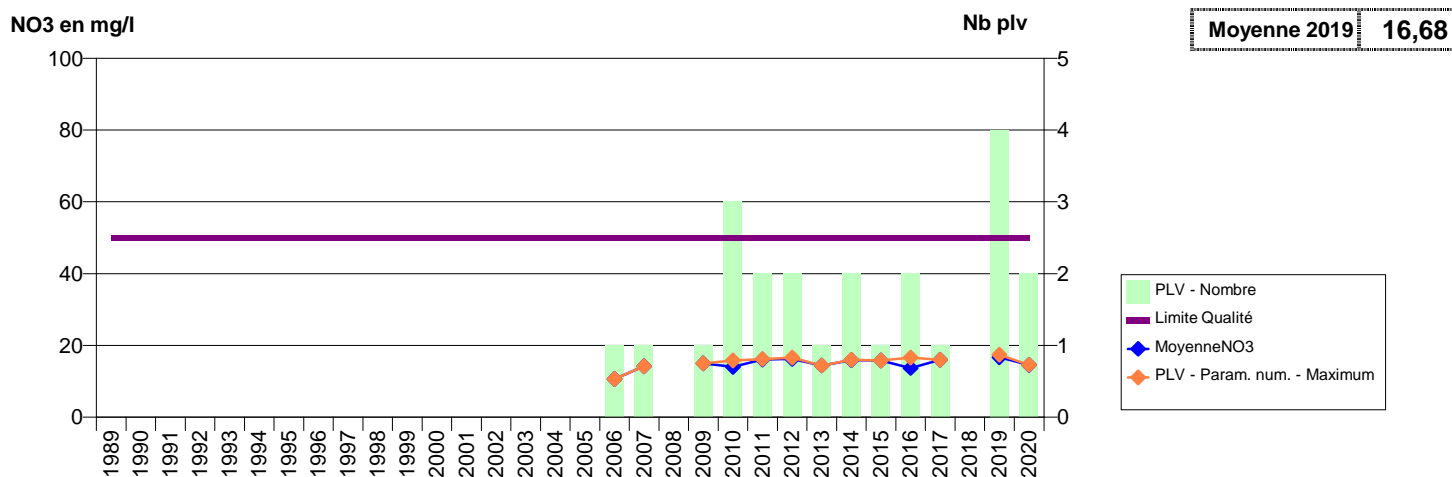

014 -MEZIDON VALLEE D'AUGE- 000303-01471X0012- EAUX SUD PAYS D AUGE- SAUR -BERU