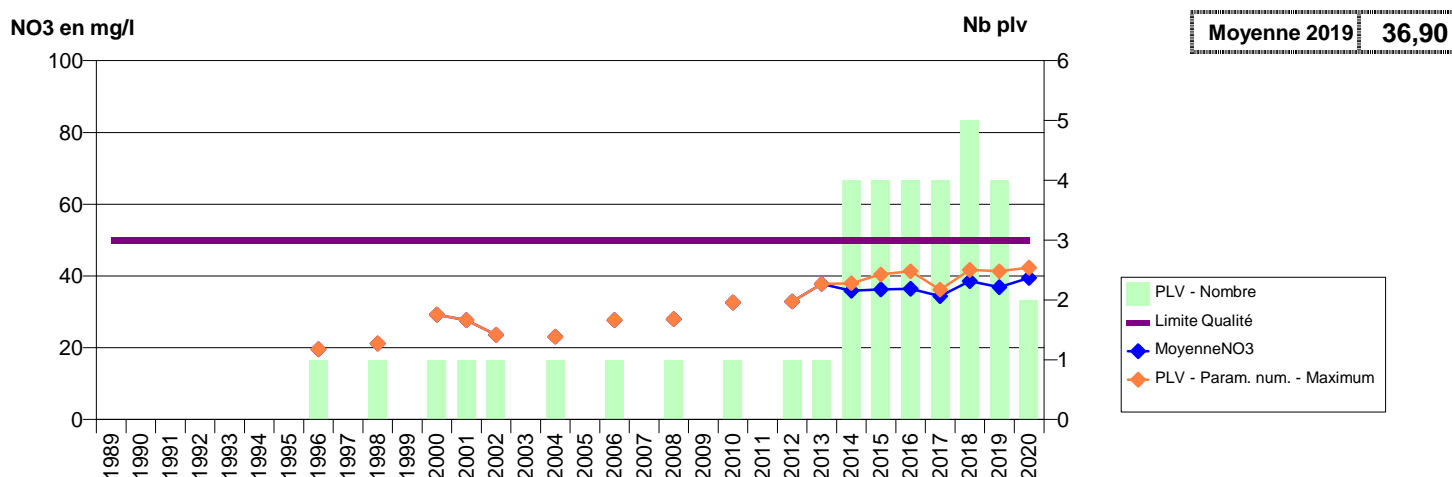

014 -LION-SUR-MER- 000122-01201X0170- EAU DU BASSIN CAENNAIS-VEOLIA -HAUT LION F2