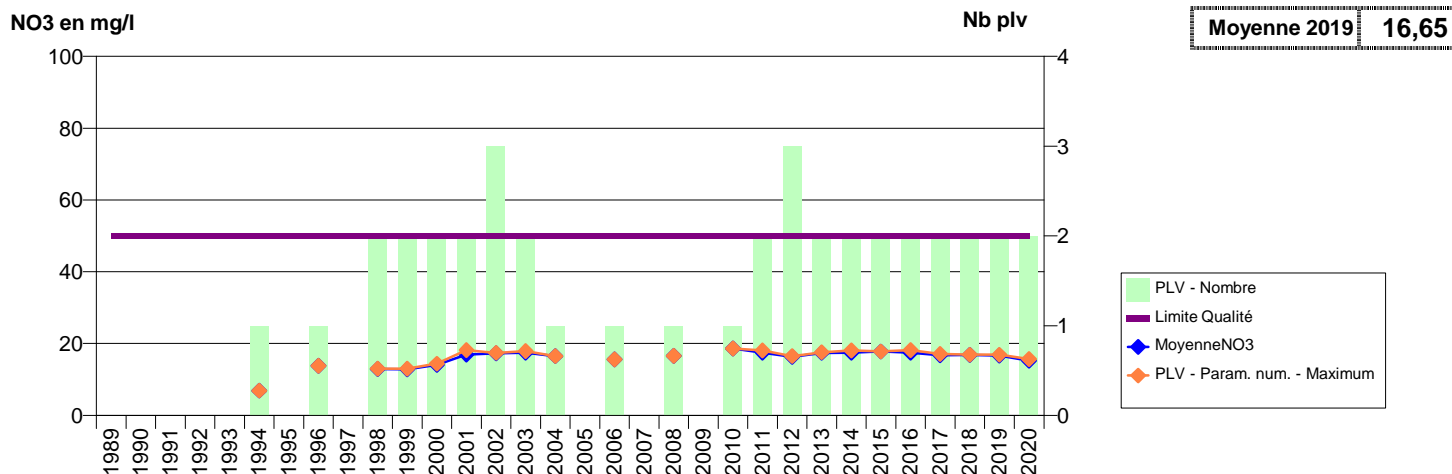

014 -JUAYE-MONDAYE- 000089-01195X0210- SEULLES TERRE ET MER -GALLETEY

014 -JUAYE-MONDAYE- 001283-01195X0214- SEULLES TERRE ET MER -VILLAGE DE JUAYE

014 -LANGRUNE-SUR-MER- 000077-BSS000HYFH- EAU DU BASSIN CAENNAIS-EDN -DELLE AU MONT F1