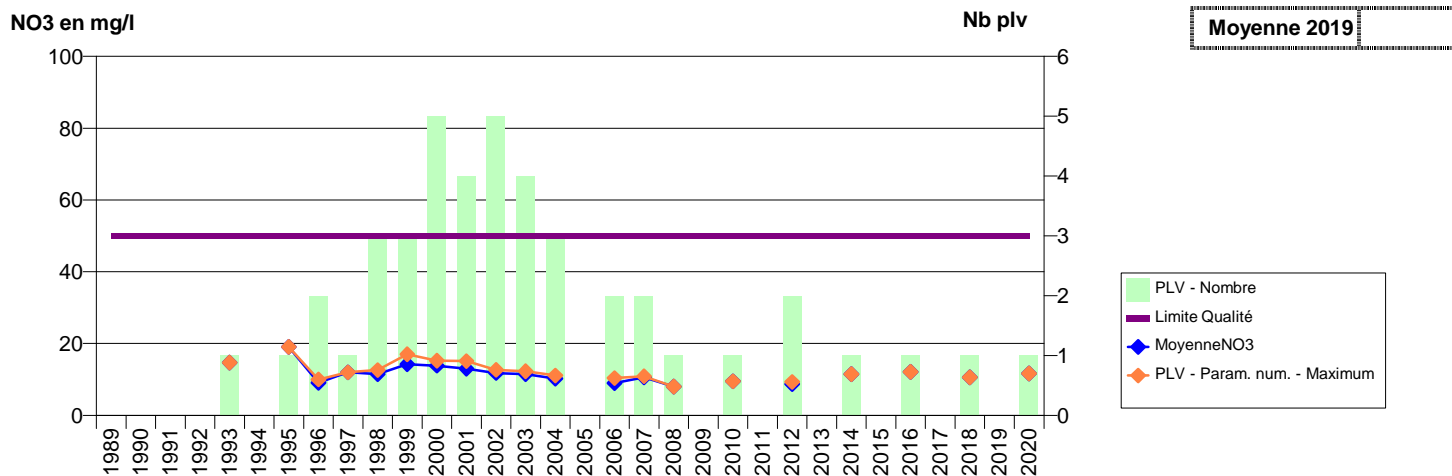

014 -MONT'S D'AUNAY (LES)- 000270-01456X0022- AUNAY SUR ODON -BOUILLONS F2