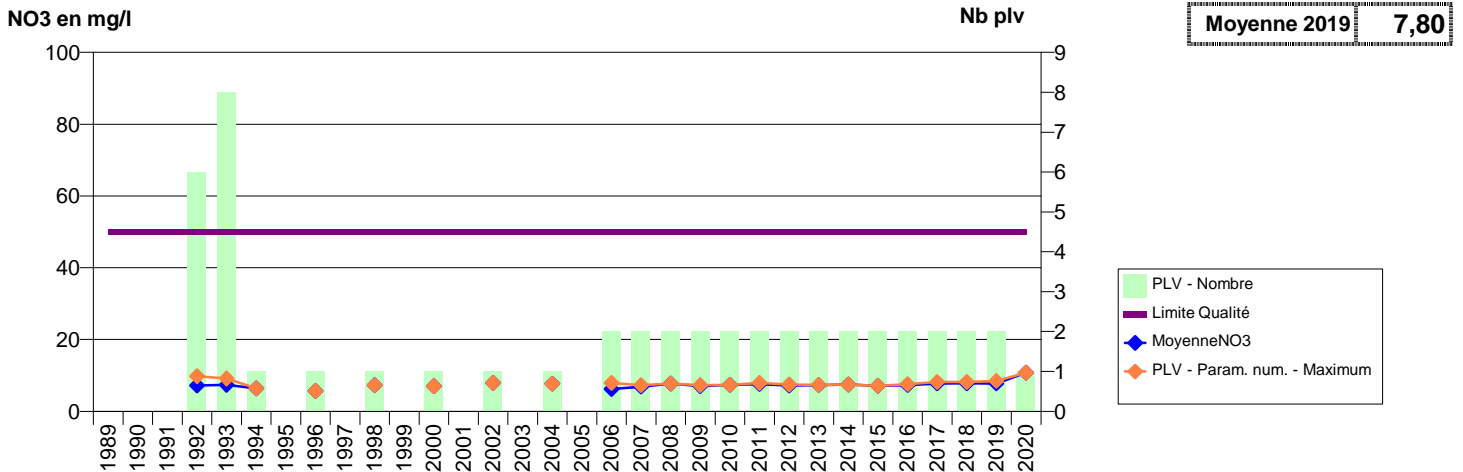

014 -SAINT-HYMER- 000208-01212X0184- COEUR COTE FLEURIE -ORMERIE F2

014 -SAINT-JOUIN- 000224-01215X0114- DOZULE PUTOT EN AUGÉ -VANNIERS

014 -SAINT-PAUL-DU-VERNAVY- 000053-01188X0018- BALLEROY -BEAU CHENE F1B