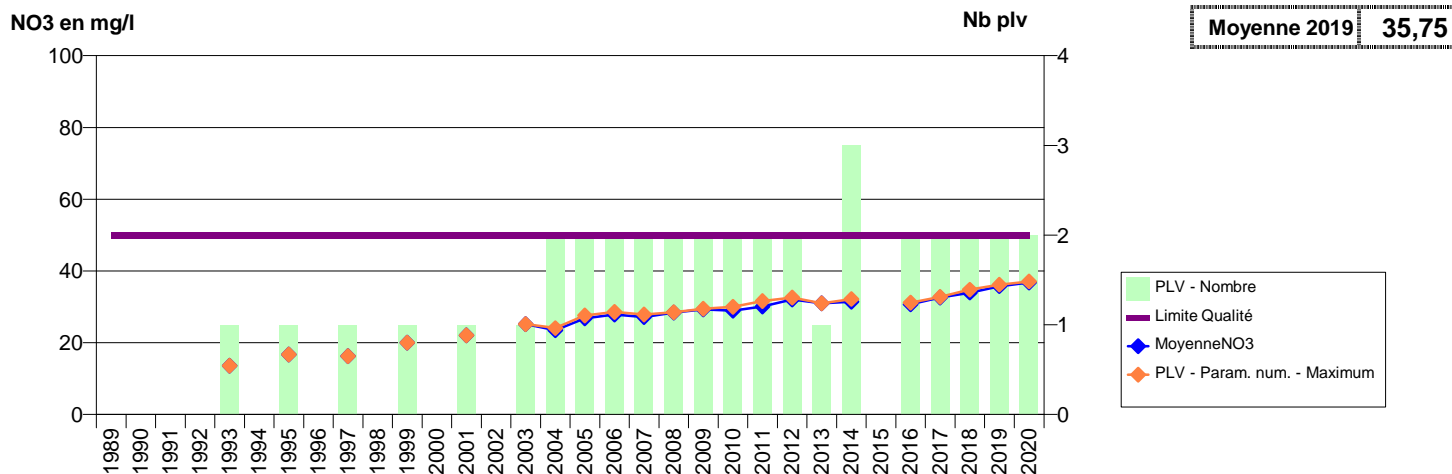

014 -AURSEULLES- 000085-01195X0203- SUBBESSIN PREBOCAGE VAL D'ORNE -MAISON BLEUE F1