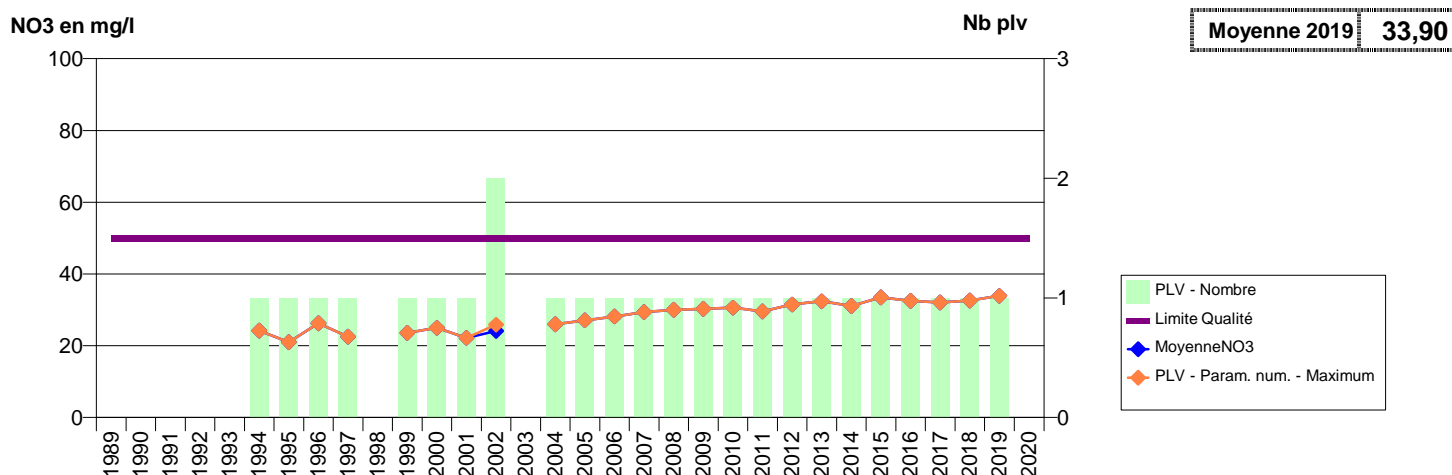

014 -PIERREPONT- 000405-01761X0033- EAUX SUD CALVADOS -FONTAINE LA VALLEE F1

014 -PONT-L'EVEQUE- 000211-01213X0218- COEUR COTE FLEURIE -ORMERIE F1

014 -PONTS SUR SEULLES- 000066-01193X0172- EAU DU BASSIN CAENNAIS-VEOLIA -MUE: AMBLIE F8