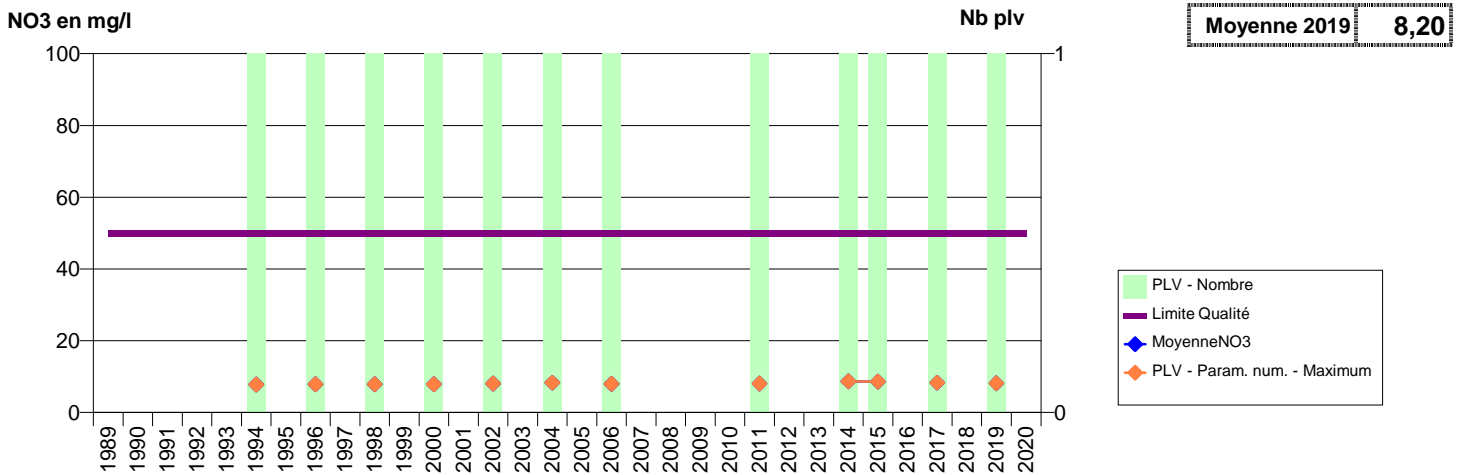

014 - SAINT-HYMER- 000200-01212X0067- COEUR COTE FLEURIE -BISSONNETS