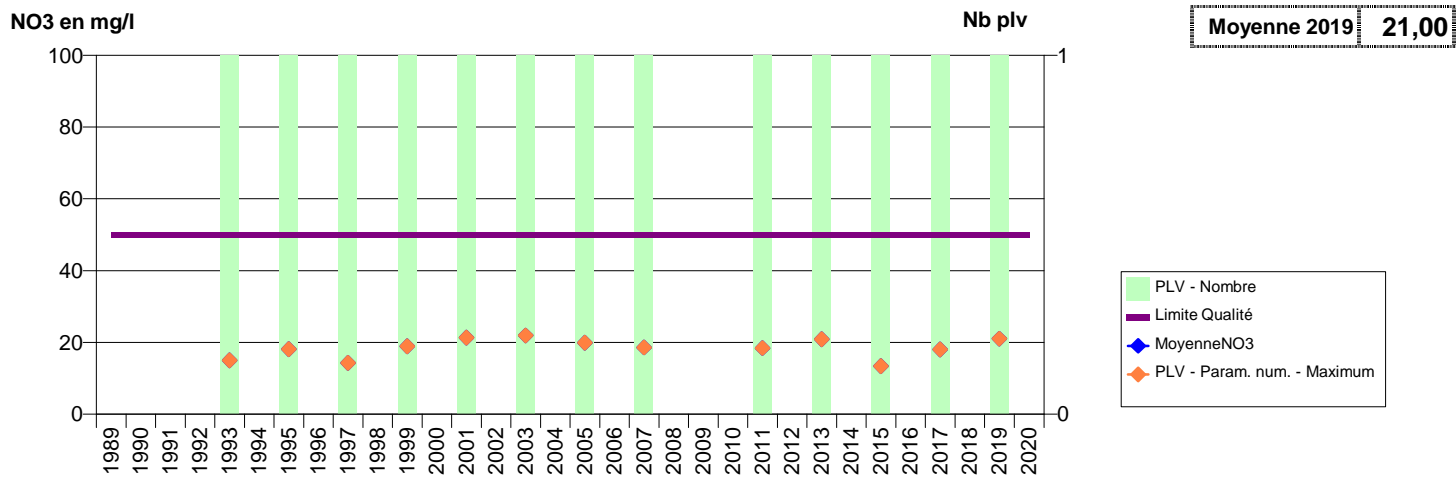

014 -SAINT-ANDRE-D'HEBERTOT- 000218-01214X1000- SAINT BENOIT D'HEBERTOT -EXHAURE DU TUNNEL