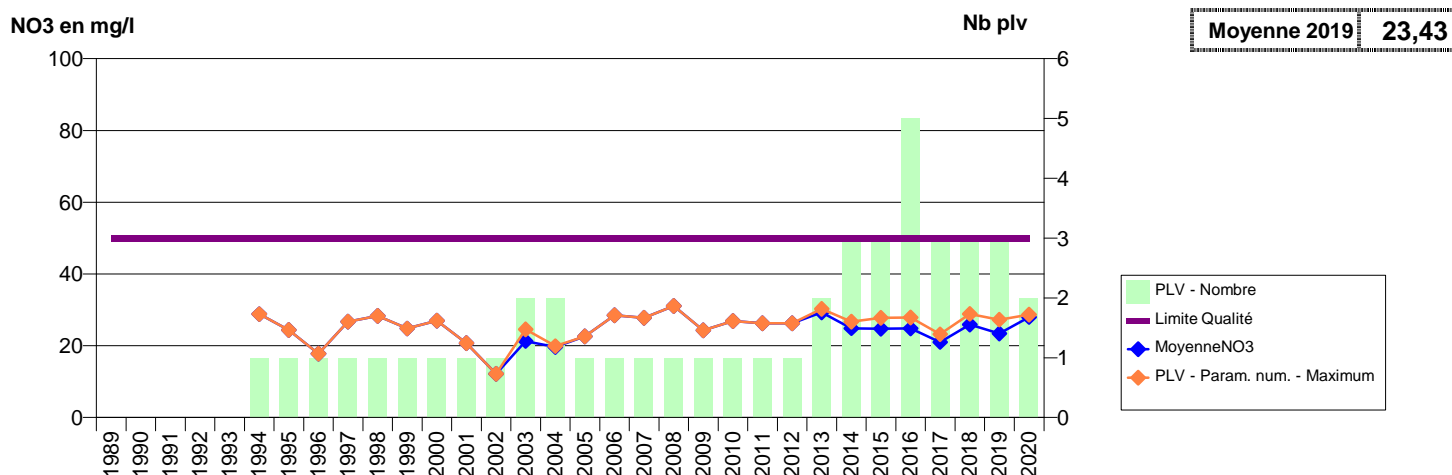

014 - VILLETTE (LA)- 003223-01752X0010- CLECY DRUANCE -LES TASSES

014 - VIRE NORMANDIE- 000378-01746X0005- SERVICE EAU VIRE NORMANDIE -VIRENE CANVIE

014 - VIRE NORMANDIE- 000379-01746X0006- SERVICE EAU VIRE NORMANDIE -PONT DE VIRENE