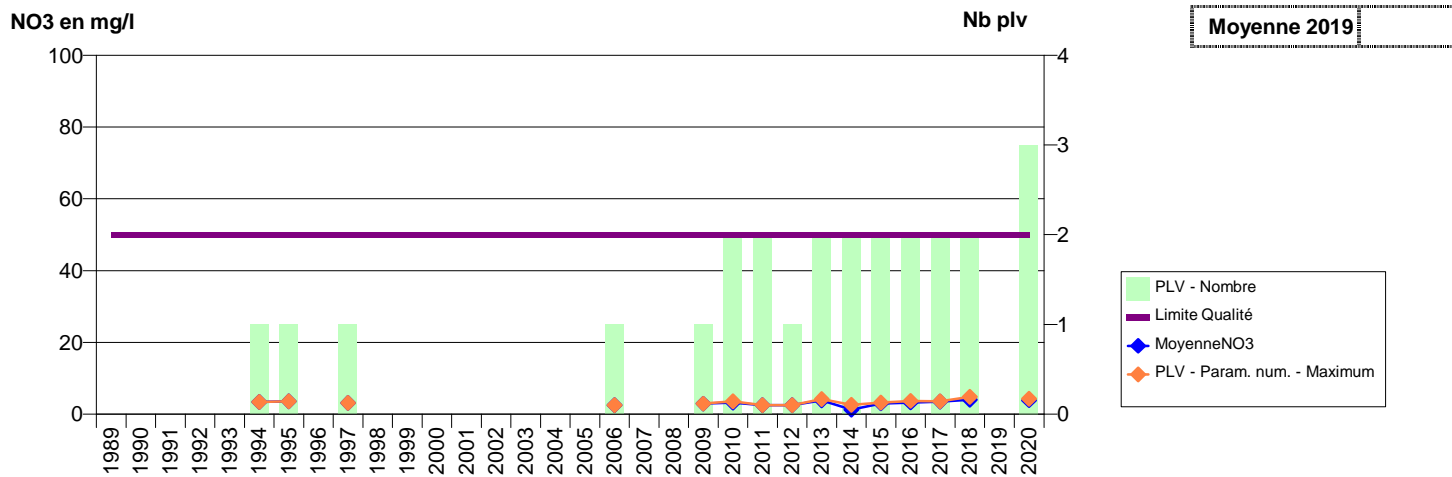

014 -MONT'S D'AUNAY (LES)- 000268-01456X0010- VALLEE DE HAMARS -HAMEAU BRIFOU PLESSIS GRIMOULT