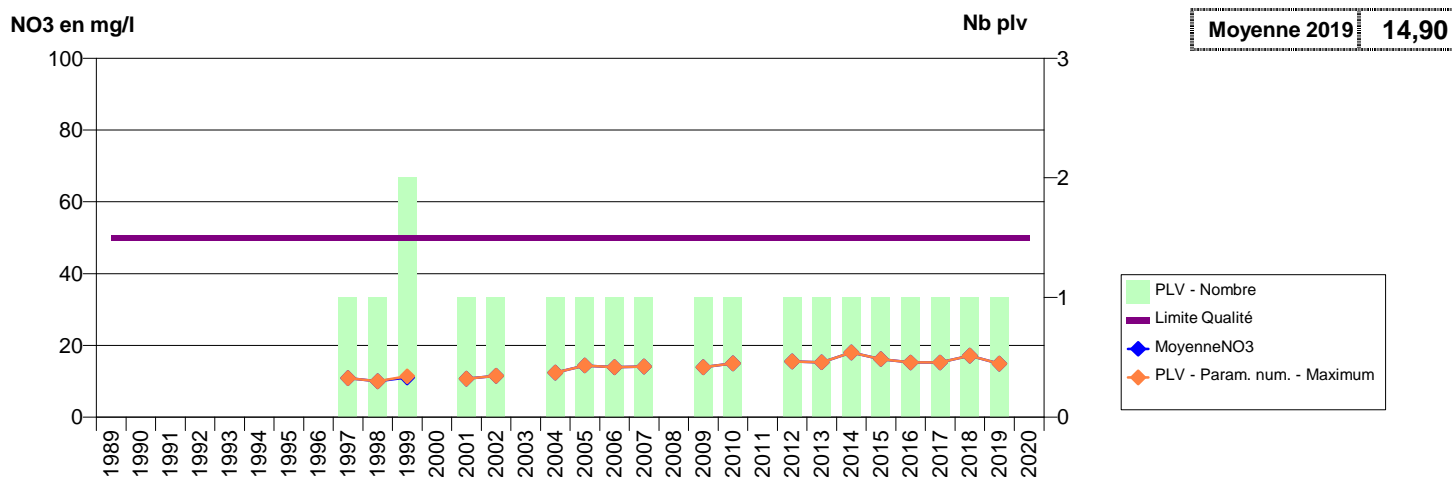

014 -VESPIERE-FRIARDEL (LA)- 000352-01485X1009- EAUX SUD PAYS D AUGE - VEOLIA -LA VALLEE