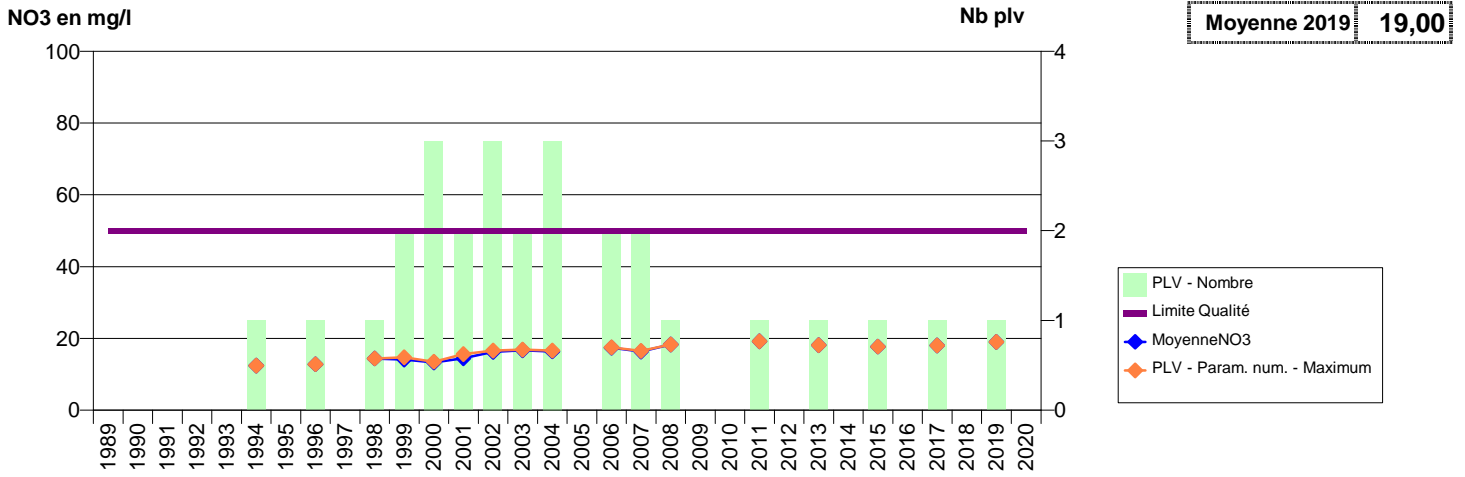

014 -PRETREVILLE- 000328-01474X0052- EAUX SUD PAYS D AUGE - REGIE -FONTAINE SIROP