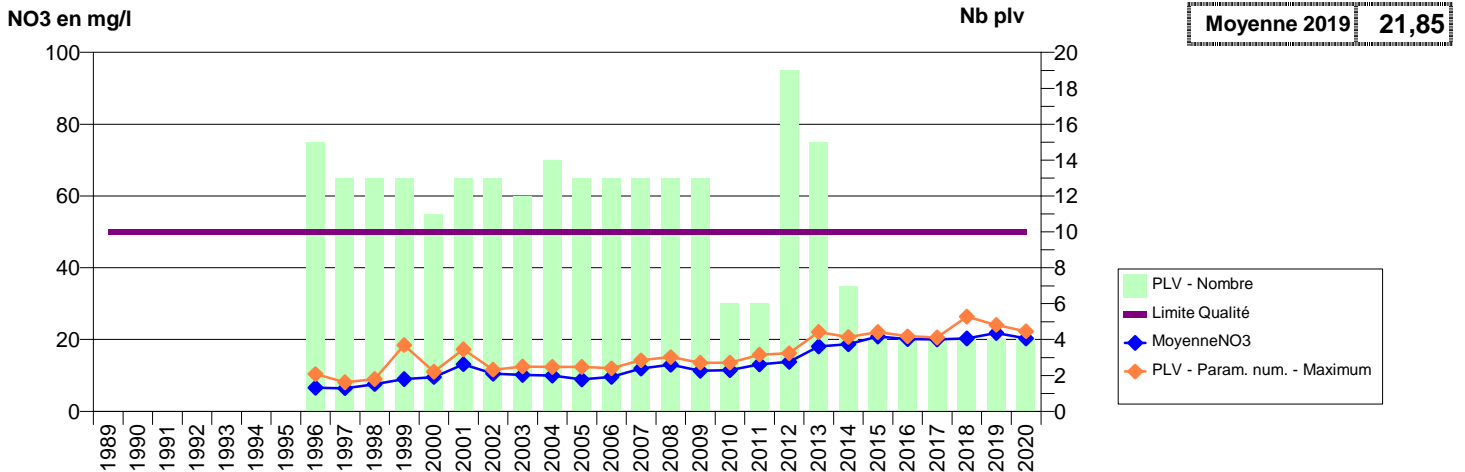

014 - VENDEUVRE- 001636-01468X0048- EAUX SUD CALVADOS -CHEMIN VERT FE4