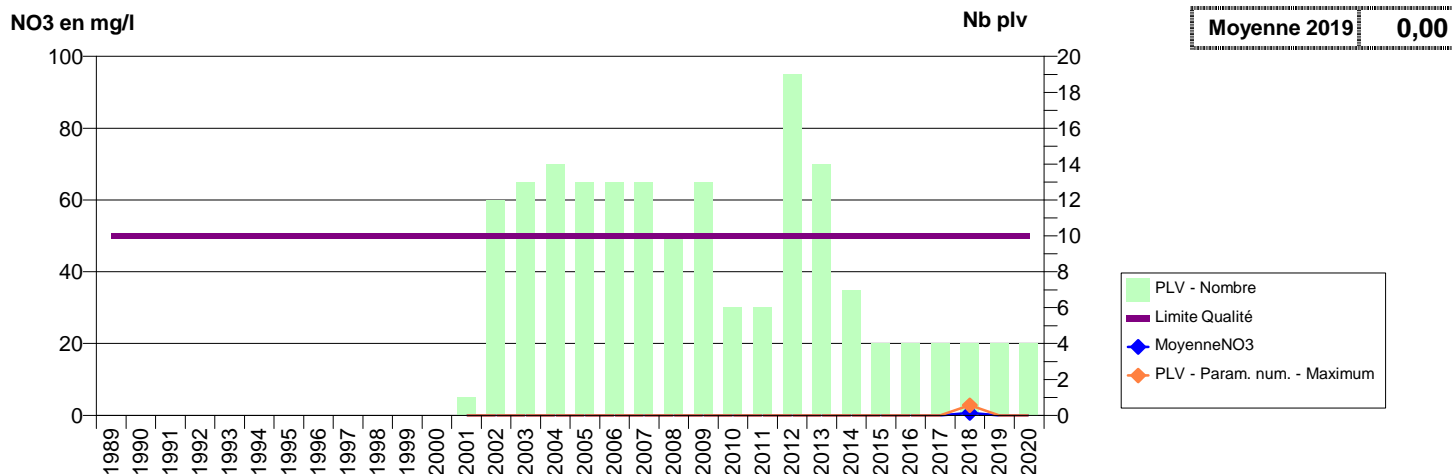

014 -SAINT-PIERRE-EN-AUGE- 002190-01464X0029- EAUX SUD CALVADOS -MOULIN FE7