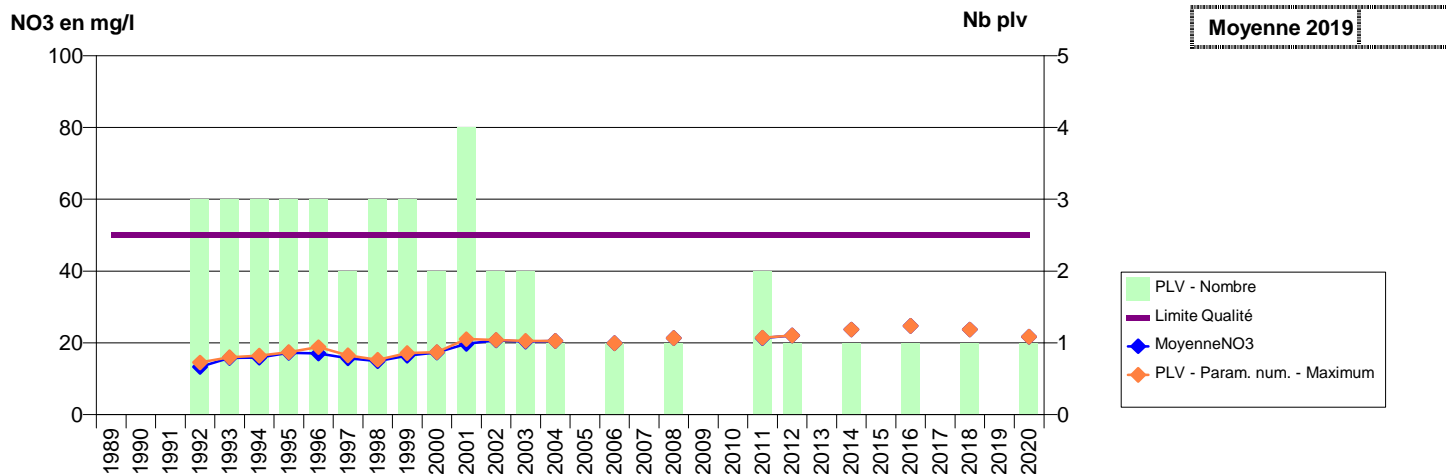

# EVOLUTION DES NITRATES SUR LES CAPTAGES AEP ACTIFS (Eau Brute)

Département-Commune implantation--Code Sise\_Code BSS-Nom UGE-Nom du Captage

014 -ABLON- 000034-00978X0040- ABLON -VOIE FERREE

014 -AGY- 000046-01184X0040- TROIS CANTONS -ST LEONARD