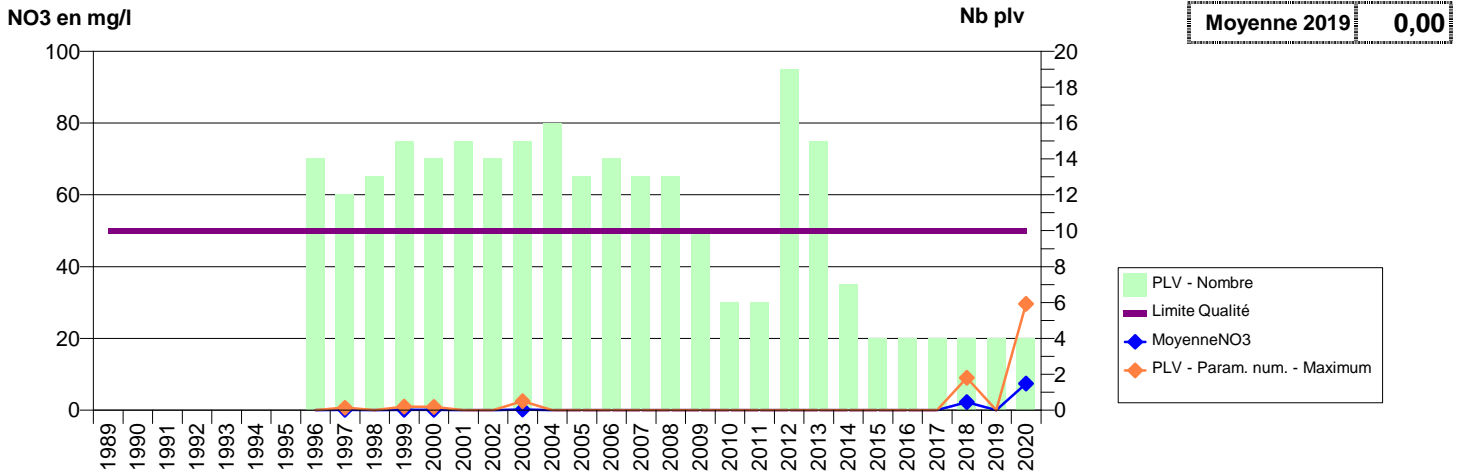

014 -MEZIDON VALLEE D'AUGE- 001638-01464X0028- EAUX SUD CALVADOS -CANGELIQUES FE1