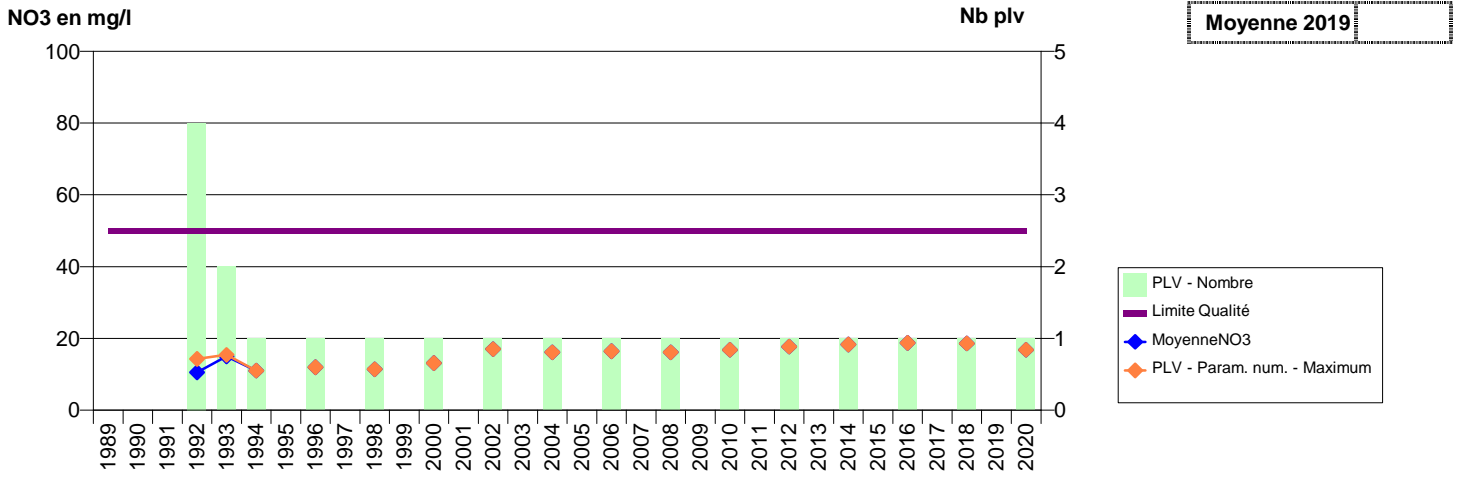

014 -FORMENTIN- 000226-01216X0001- HAUTE DORETTE -LAVOIR