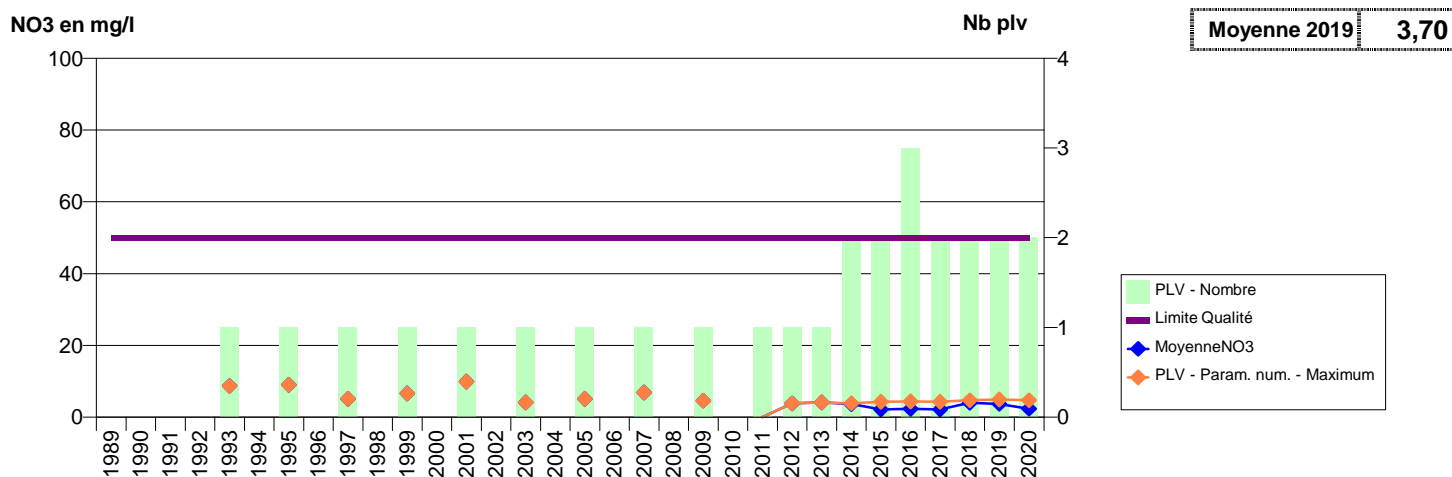

014 -BAVENT- 000156-01207X0077- RIVE DROITE DE L'ORNE -RONCHEVILLE F7