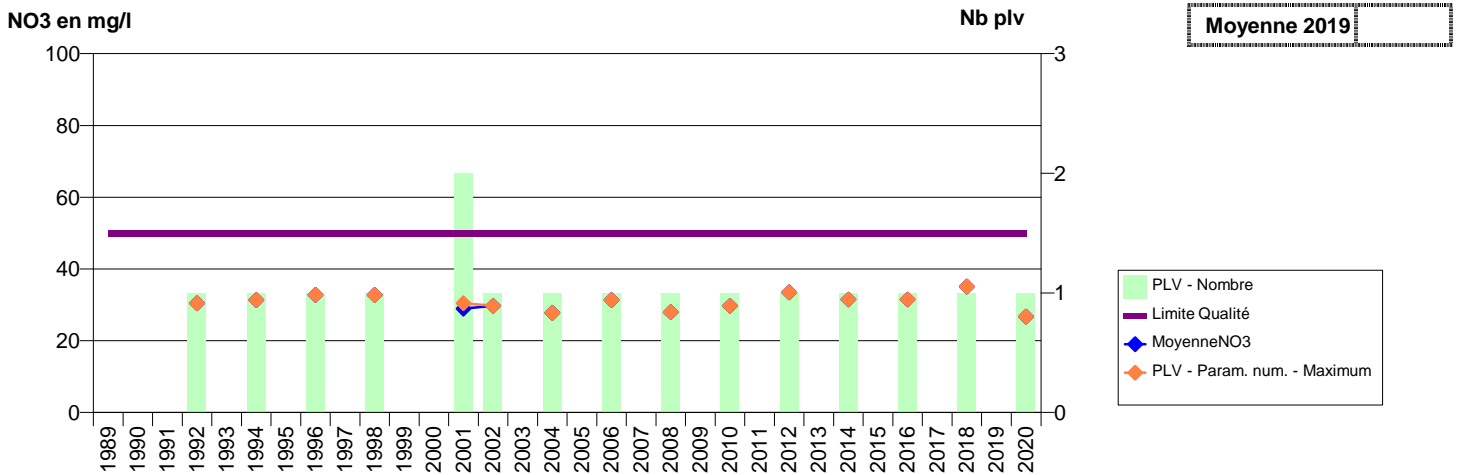

014 -JUAYE-MONDAYE- 000088-01195X0209- BAYEUX INTERCOM -FERME D'ASNELLES F3B