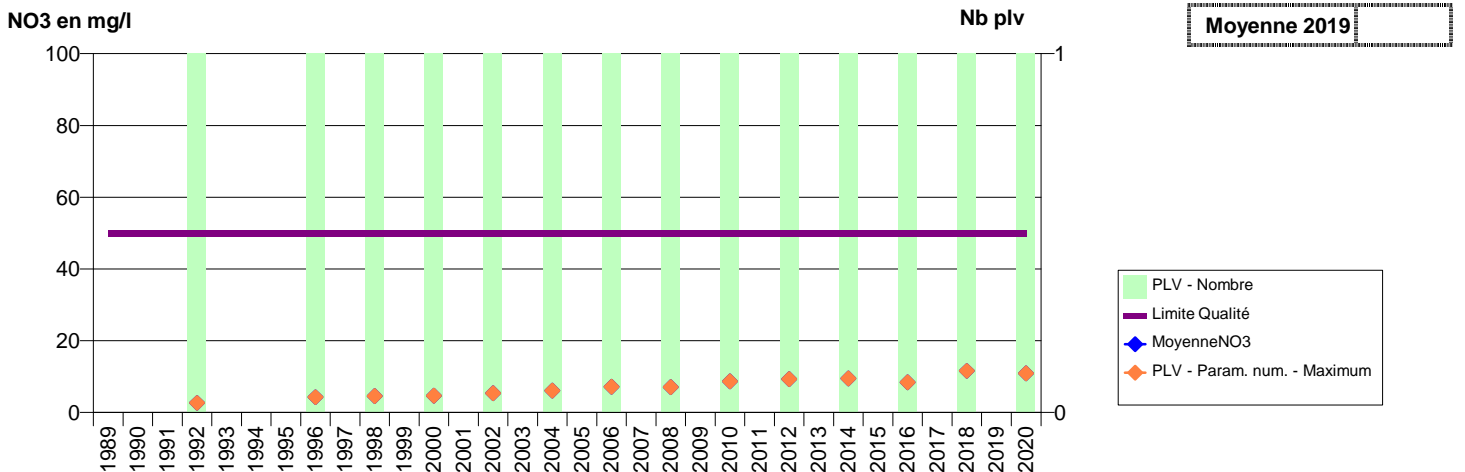

014 -SAINT-PIERRE-EN-AUGE- 000333-01476X0001- EAUX SUD CALVADOS -GRAVELLE