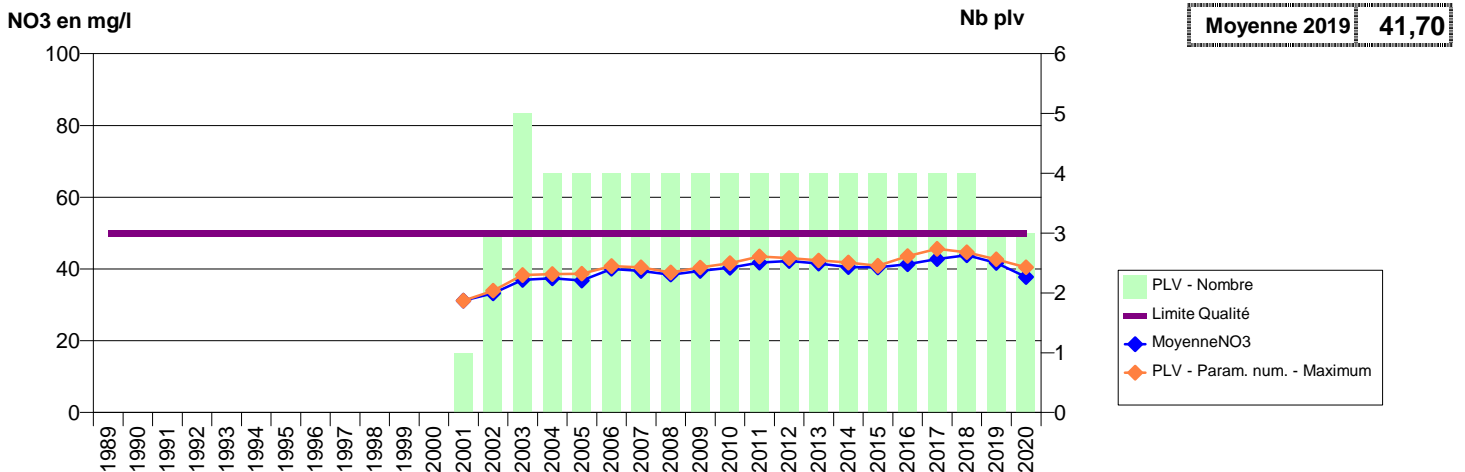

014 -HOM (LE)- 002166-01457X0015- SUBDESSIN PREBOCAGE VAL D'ORNE -FONTAINE BOUILLANTE

014 -HOULGATE- 000132-01204X0022- HOULGATE -PAGNE

014 -ISIGNY-SUR-MER- 002172-01181X0029- NOB REGIE -BROUAISES F1

014 -ISIGNY-SUR-MER- 002238-01181X0030- NOB REGIE -BROUAISES F2