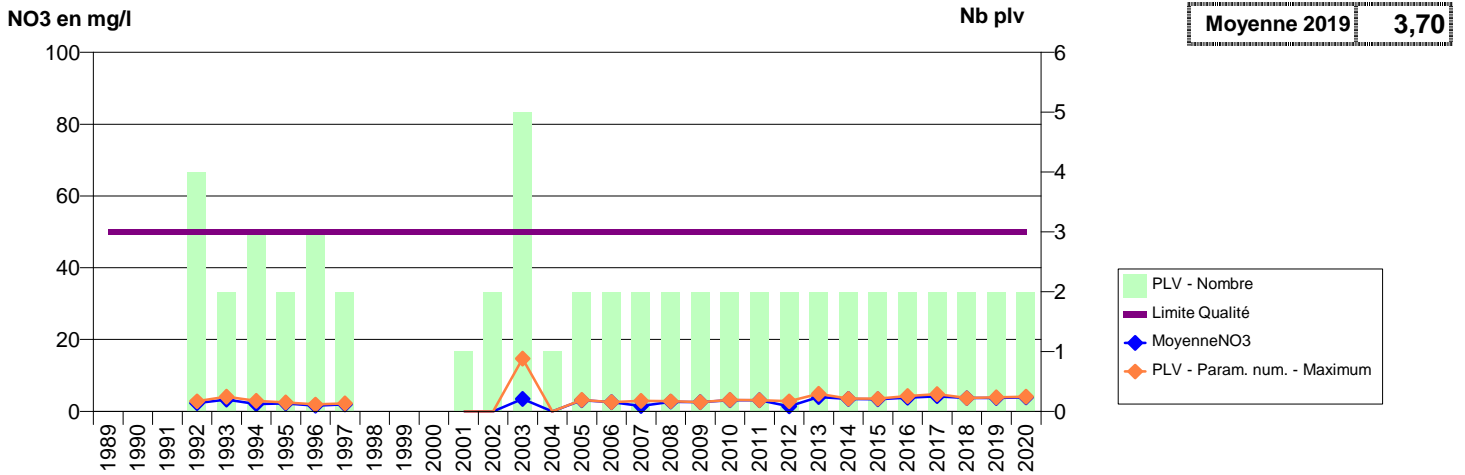

014 -LIVAROT-PAYS-D'AUGE- 000342-01477X0026- EAUX SUD PAYS D AUGE- SAUR -PRE DIGUET