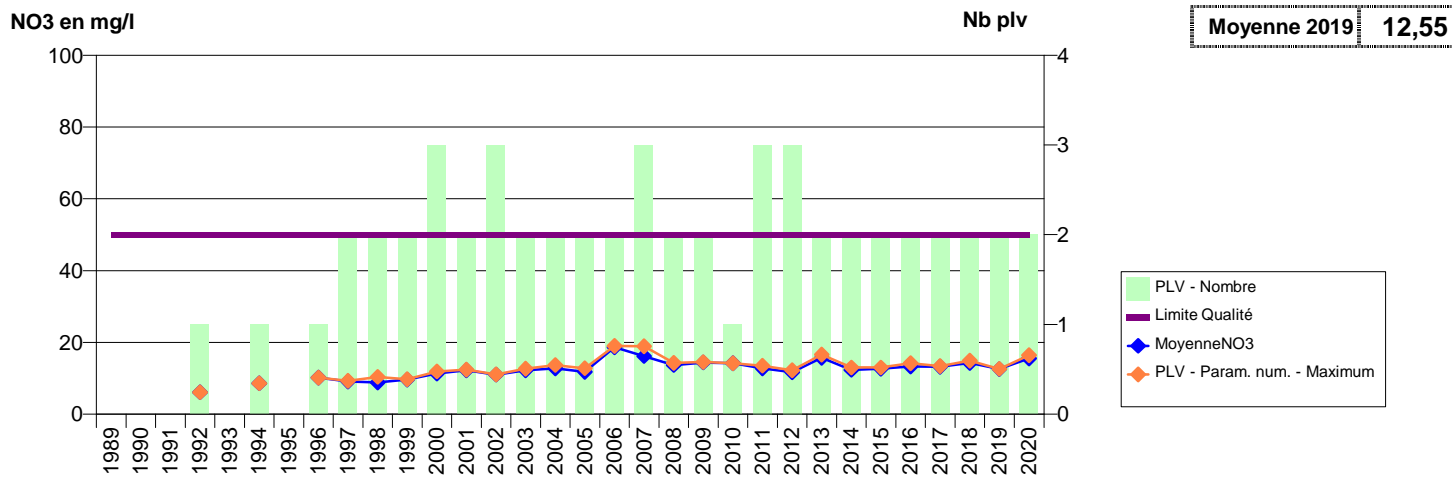

014 - CAUMONT-SUR-AURE- 000240-01443X0005- CAUMONT L'EVENTE -SUZANNIERE

014 - CESNY-LES-SOURCES- 000288-01465X0066- EAUX SUD CALVADOS -HOULLES

014 - CLECY- 000397-01753X0009- CLECY DRUANCE -GOUTIL

**014 -COLLEVILLE-MONTGOMERY- 000116-01201X0012- EAU DU BASSIN CAENNAIS-VEOLIA -CROIX VAUTIER**