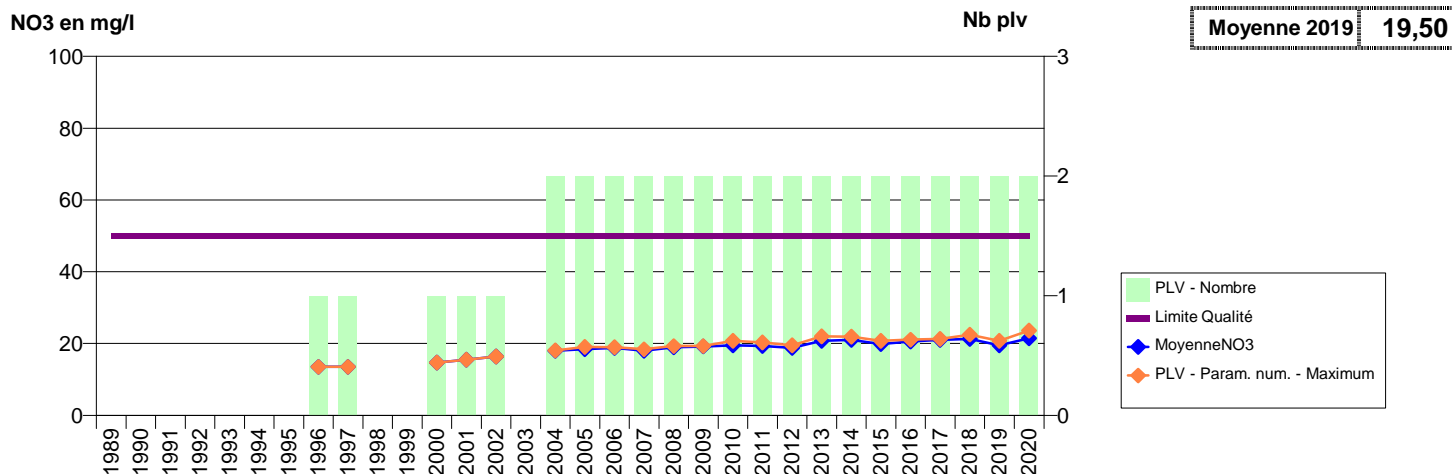

014 -LIVAROT-PAYS-D'AUGE- 001228-01477X0038- EAUX SUD PAYS D AUGE- SAUR -SAINTE MARGUERITE F1