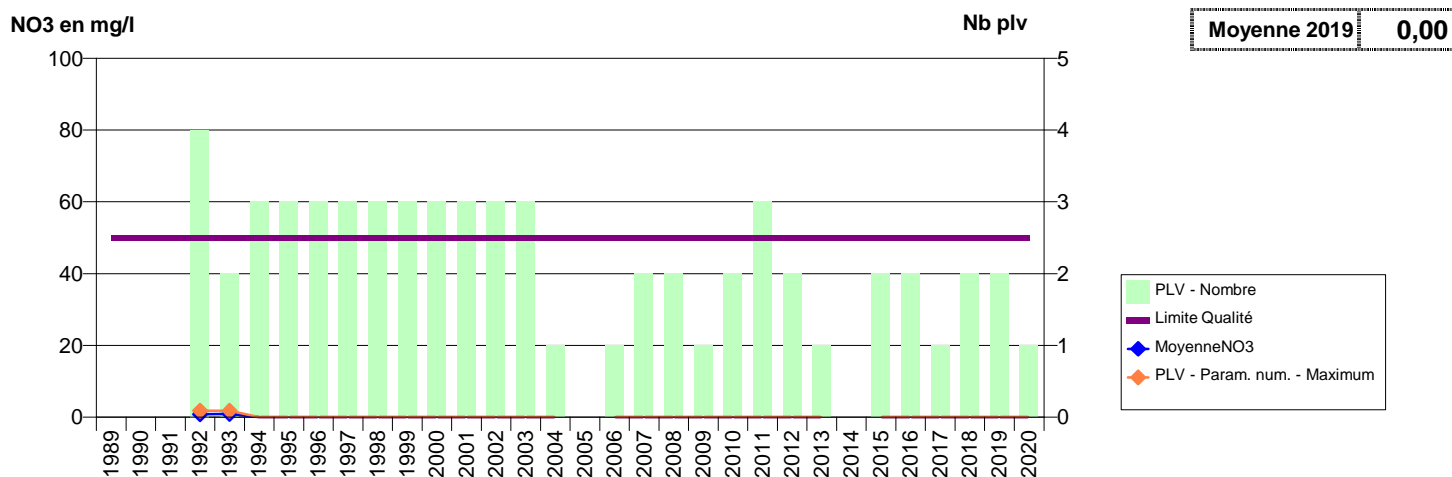

014 -LONGUES-SUR-MER- 000059-01191X0254- BAYEUX INTERCOM -SOURCINS