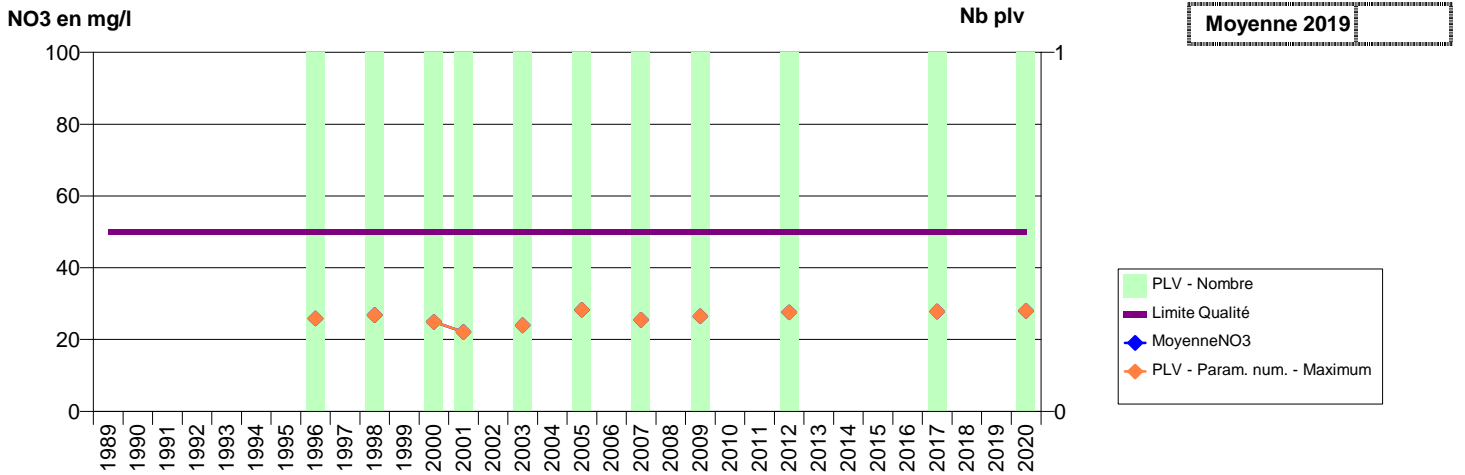

027 -ACQUIGNY- 000074-01246X0042- AGGLO SEINE EURE -LE MAUVAIS PAS