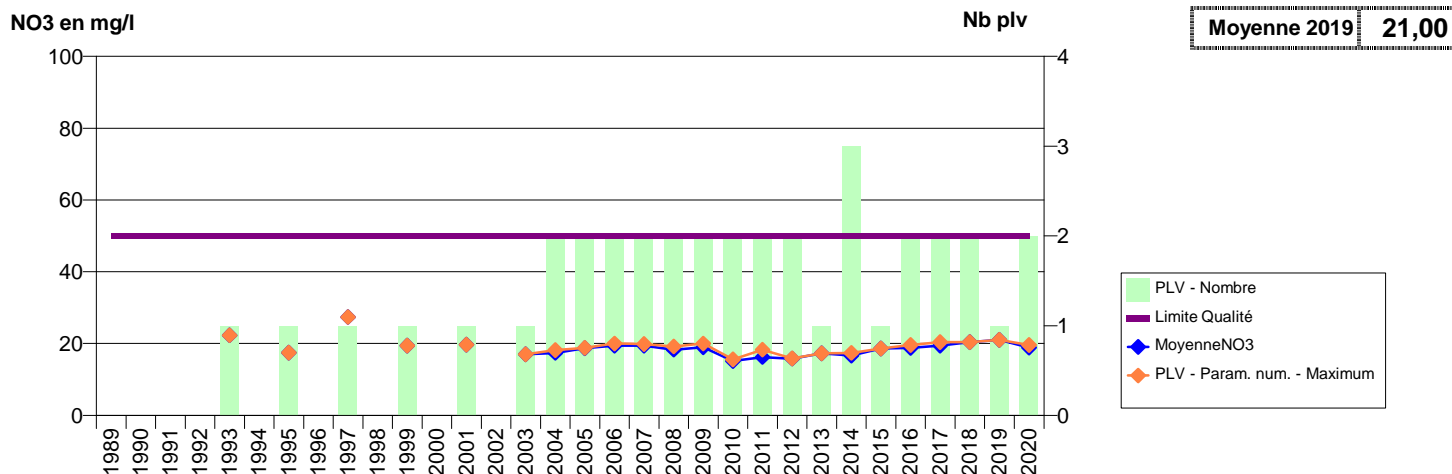

014 -AURSEULLES- 000081-01195X0193- SUBBESSIN PREBOCAGE VAL D'ORNE -ONCHY