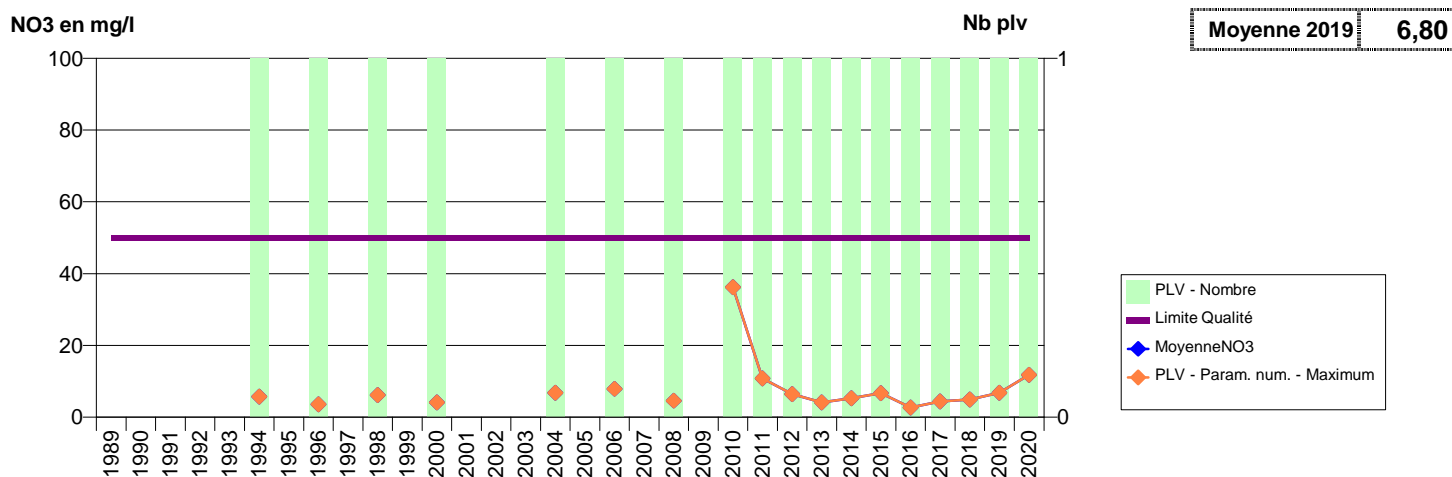

014 -PIERREPONT- 000405-01761X0033- EAUX SUD CALVADOS -FONTAINE LA VALLEE F1

014 -PONT-L'EVEQUE- 000211-01213X0218- COEUR COTE FLEURIE -ORMERIE F1

014 -PONTS SUR SEULLES- 000066-01193X0172- EAU DU BASSIN CAENNAIS-VEOLIA -MUE: AMBLIE F8