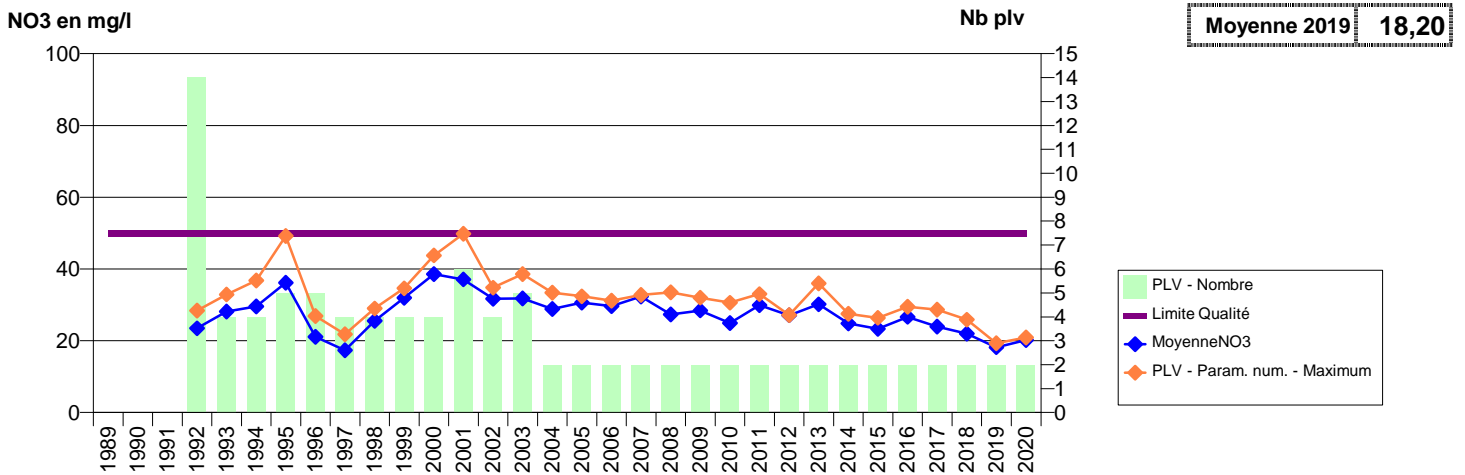

014 - OUISTREHAM- 000124-01202X0020- EAU DU BASSIN CAENNAIS-SAUR -COURTIERES F3