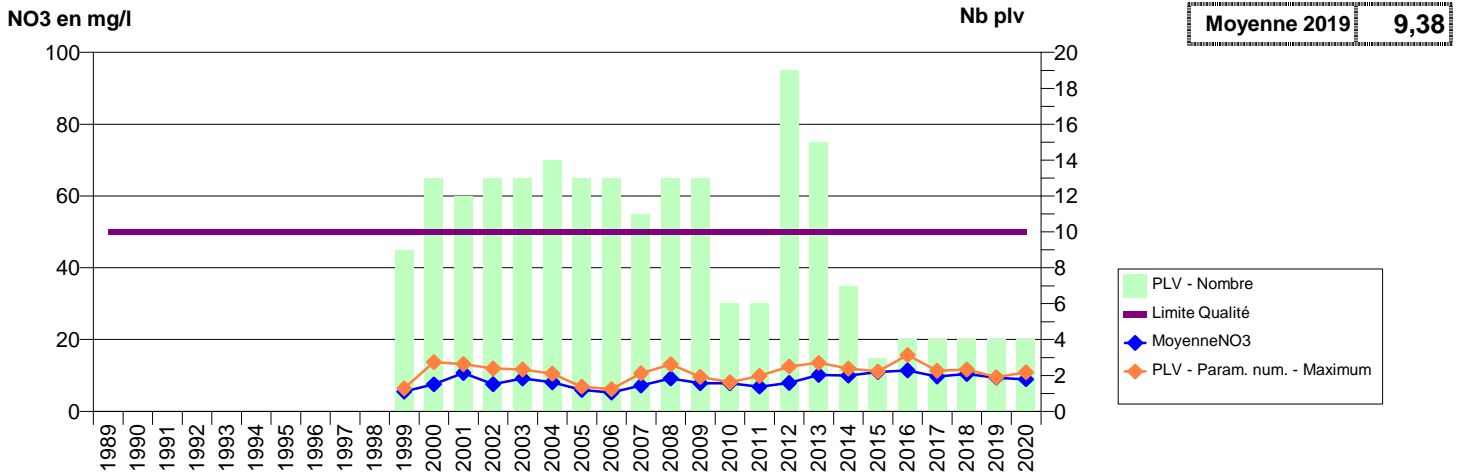

014 -MEZIDON VALLEE D'AUGE- 002224-01464X0040- EAUX SUD CALVADOS -MARAIS FE8