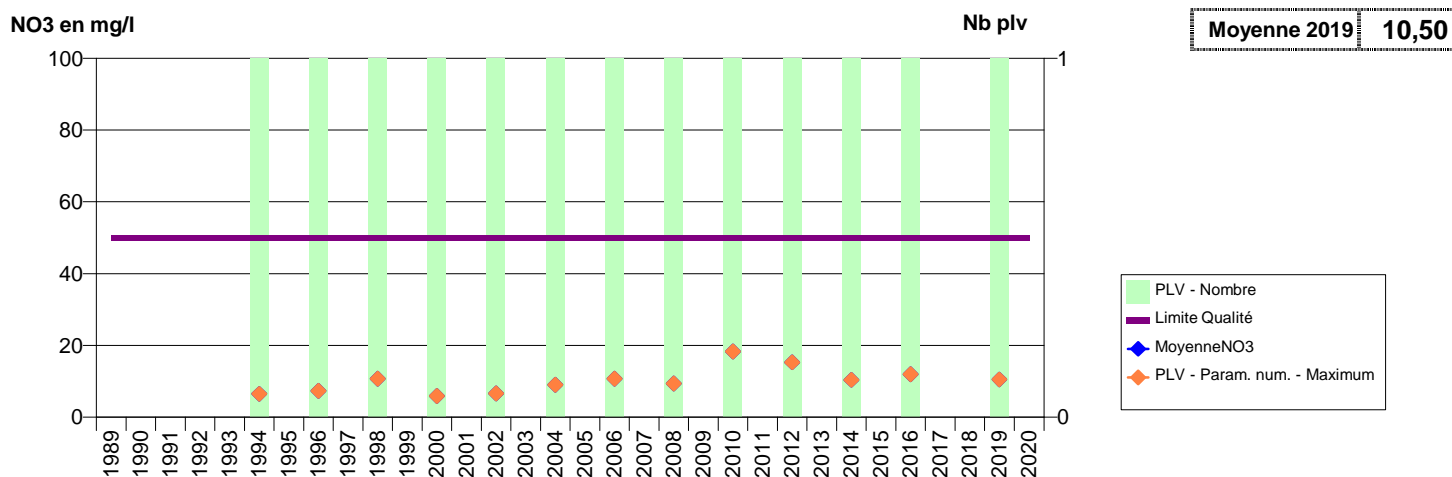

014 -FUMICHON- 000239-01225X1004- SAINT PHILBERT DES CHAMPS -PAQUINE F3