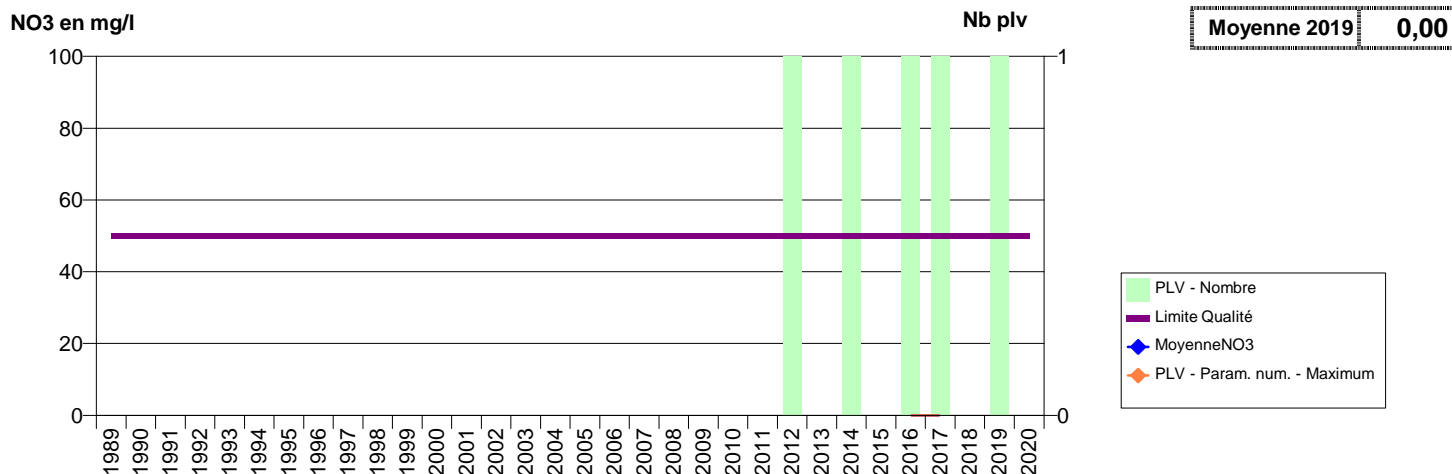

014 -CONDE-EN-NORMANDIE- 002885-01755X0006- CLECY DRUANCE -FORGES F2