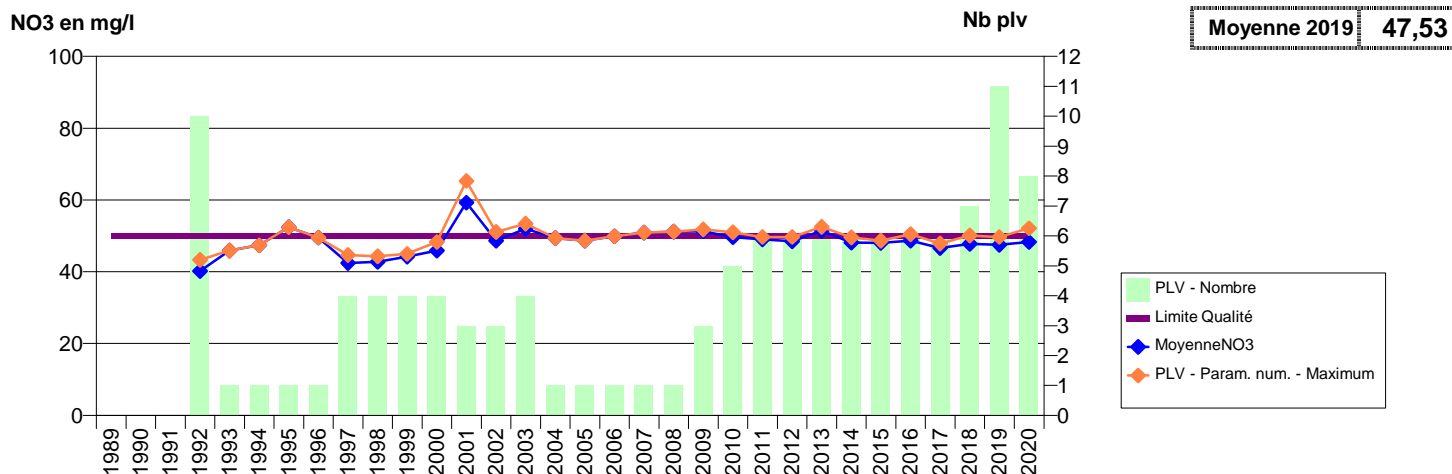

014 -FIERVILLE-LES-PARCS- 002674-01213X0254- NORD PAYS D'AUGE -FP2

014 -FIERVILLE-LES-PARCS- 002675-01213X0253- NORD PAYS D'AUGE -FP3

014 -FONTAINE-HENRY- 000065-01193X0170- EAU DU BASSIN CAENNAIS-VEOLIA -MUE: MARAIS F6