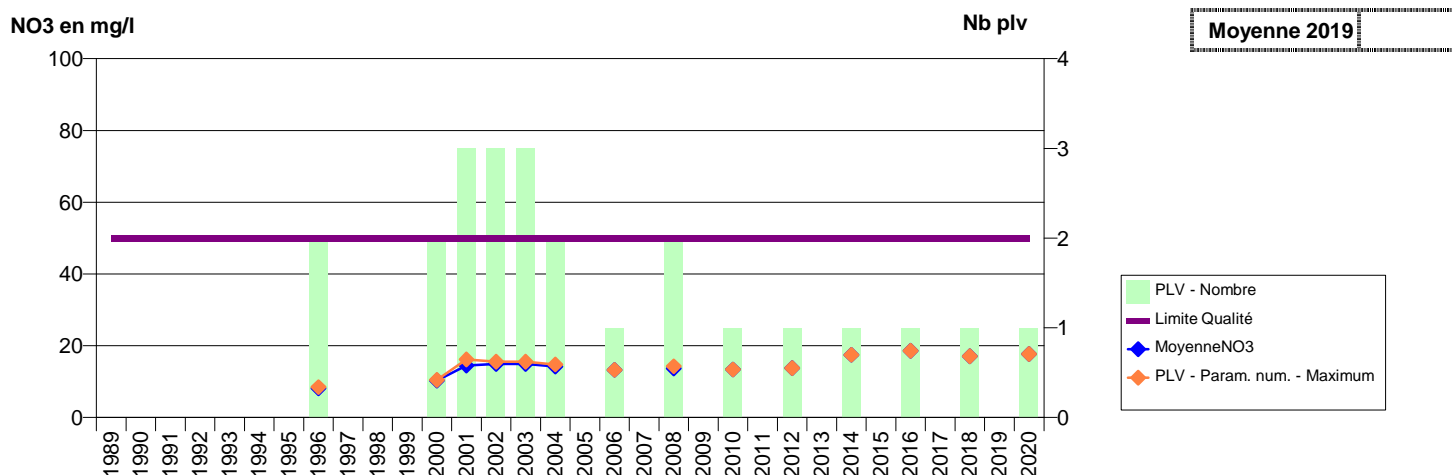

014 -VAL-DE-VIE- 000420-01772X0009- EAUX SUD PAYS D AUGE- SAUR -CHEMIN NEUF