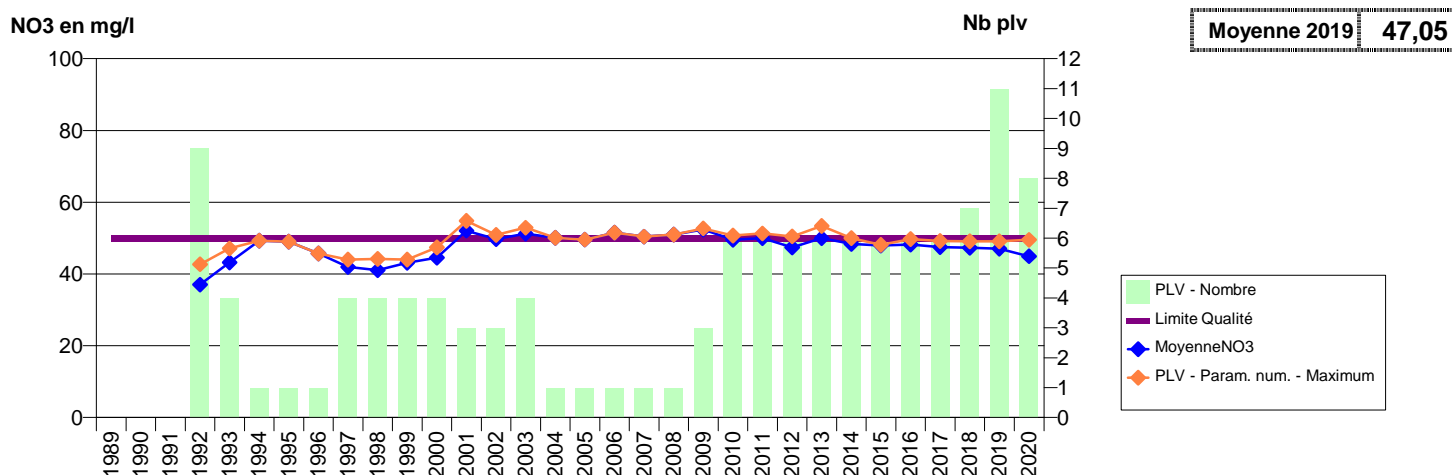

014 -FONTAINE-HENRY- 000073-01194X0142- EAU DU BASSIN CAENNAIS-VEOLIA -MUE: MOULIN F5