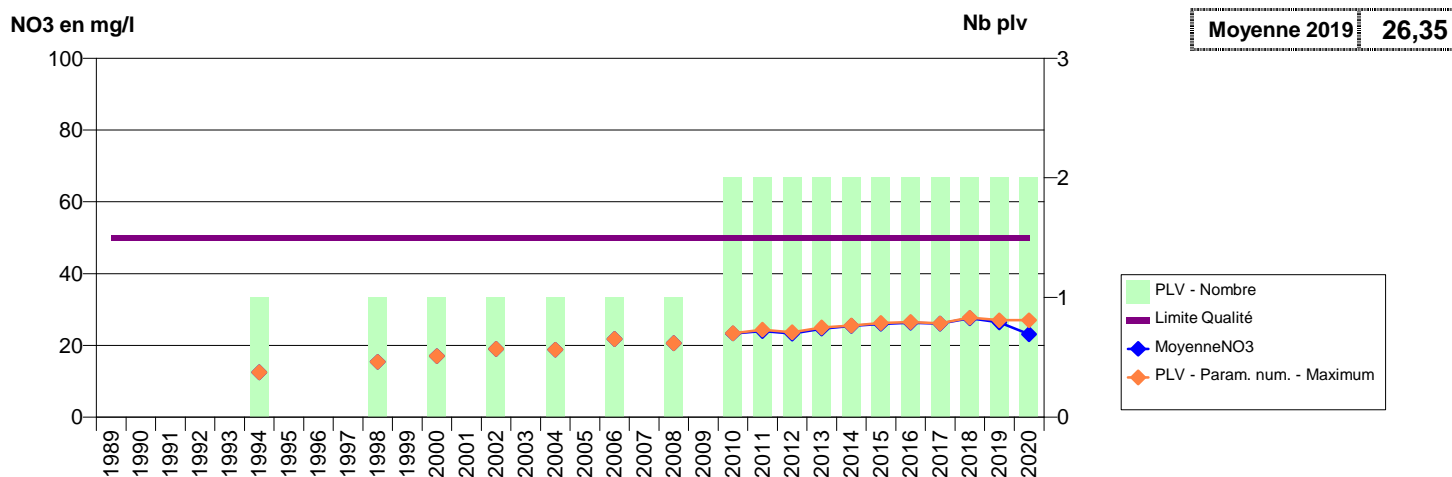

014 -BEAUFOUR-DRUVAL- 000219-01215X0005- BEAUFOUR DRUVAL -VALLEE AUX TANNEURS S1