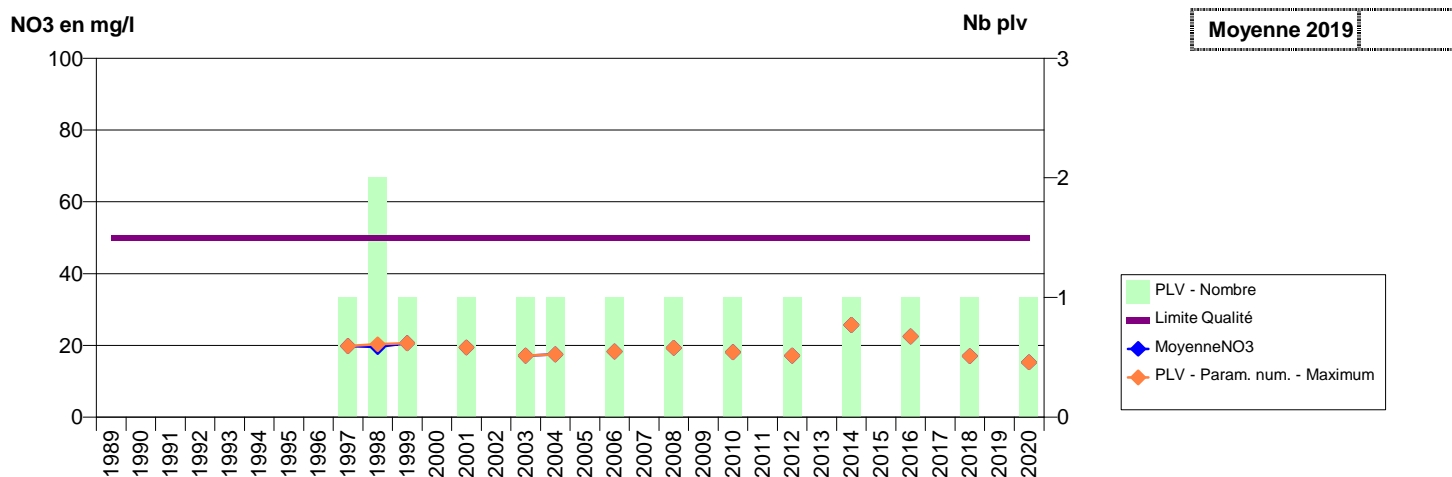

**014 -COLOMBIERES- 000040-01182X0040- NOB REGIE -COLOMBIERES**

**014 -COLOMBY-ANGUERNY- 000068-01194X0005- EAU DU BASSIN CAENNAIS-SAUR -PRES RESERVOIR ANGUERNY**

014 -COMBRAY- 000400-01754X0014- CLECY DRUANCE -BAS DE LA COURRIERE