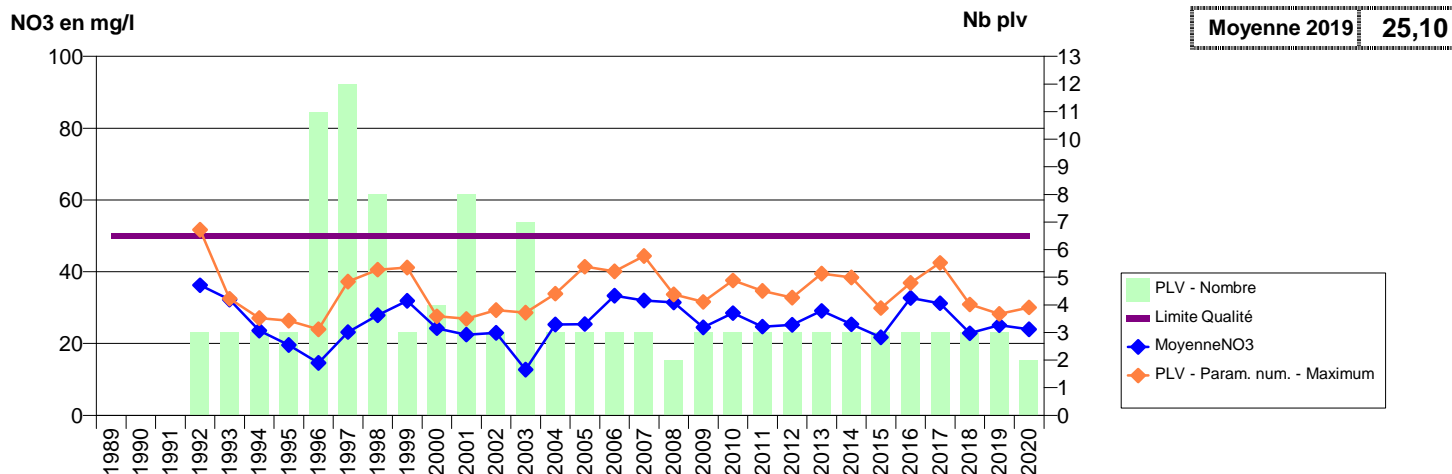

014 -CORMOLAIN- 000241-01443X0008- SUBBESSIN PREBOCAGE VAL D'ORNE -DROME