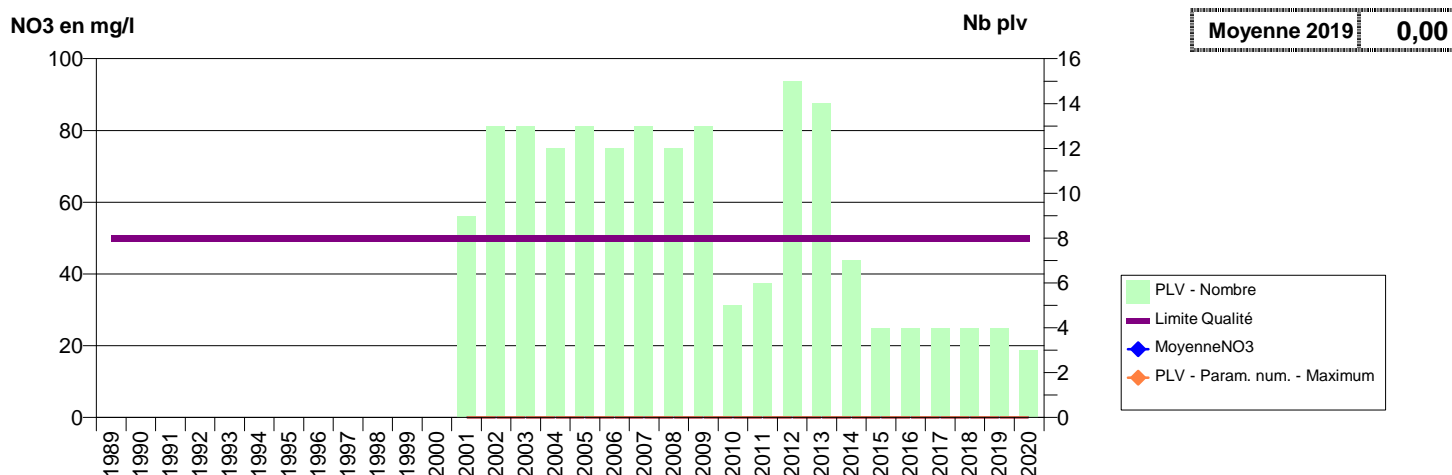

014 -SAINT-PIERRE-EN-AUGE- 002555-01468X0061- EAUX SUD CALVADOS -BRETTEVILLE FE2