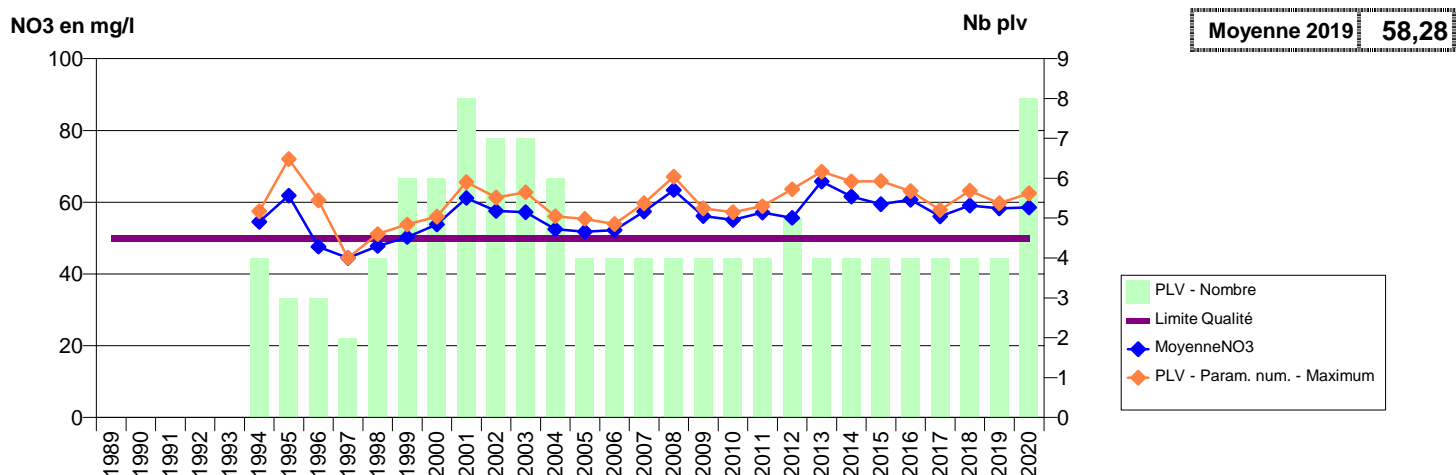

014 -MOULT-CHICHEBOVILLE- 000286-01463X0142- EAU DU BASSIN CAENNAIS-SAUR -INGOUVILLE F2B A MOULT