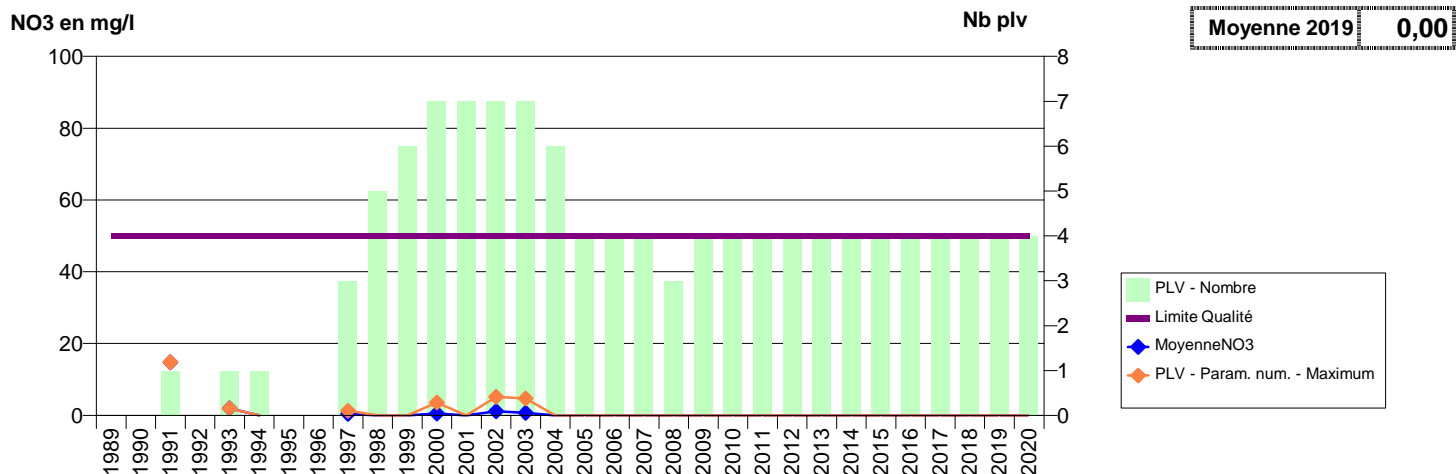

014 -MOULT-CHICHEBOVILLE- 000285-01463X0141- EAU DU BASSIN CAENNAIS-SAUR -PUNAY F3 A MOULT