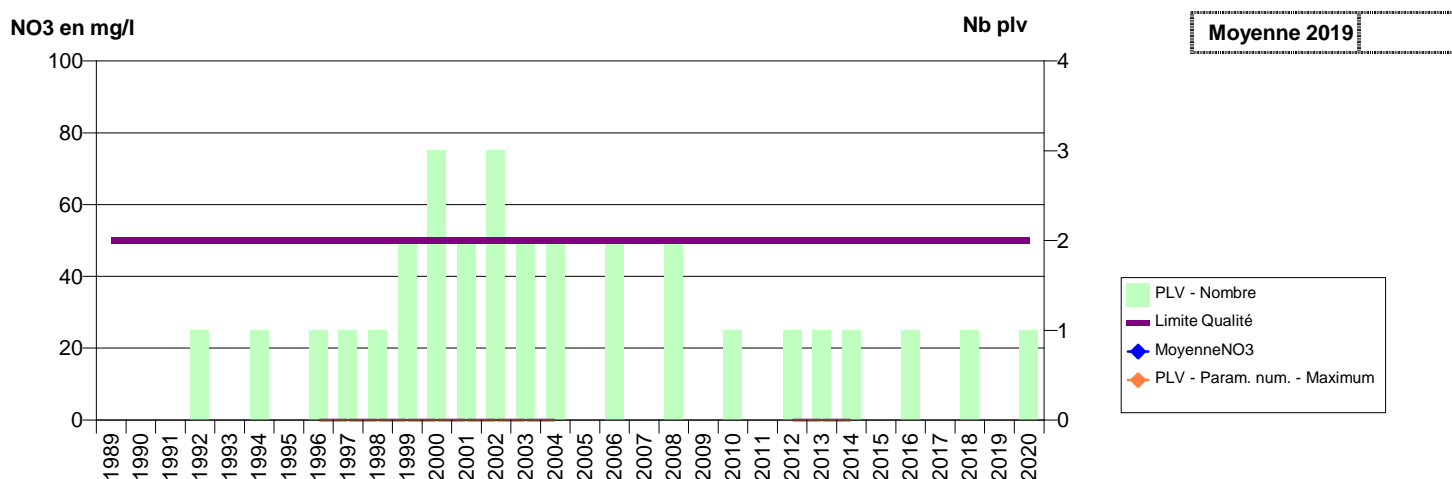

# EVOLUTION DES NITRATES SUR LES CAPTAGES AEP ACTIFS (Eau Brute)

Département-Commune implantation--Code Sise\_Code BSS-Nom UGE-Nom du Captage

014 -ABLON- 000034-00978X0040- ABLON -VOIE FERREE

014 -AGY- 000046-01184X0040- TROIS CANTONS -ST LEONARD

014 -AMFREVILLE- 000127-01202X0095- RIVE DROITE DE L'ORNE -HAUTE ECARDE

014 -ARGANCHY- 000047-01184X0051- TROIS CANTONS -RIBEL

014 -ARGANCHY- 000051-01188X0012- TROIS CANTONS -ABBAYE

014 -ASNIERES-EN-BESSIN- 000004-00956X0004- NOB AFF -ASNIERES