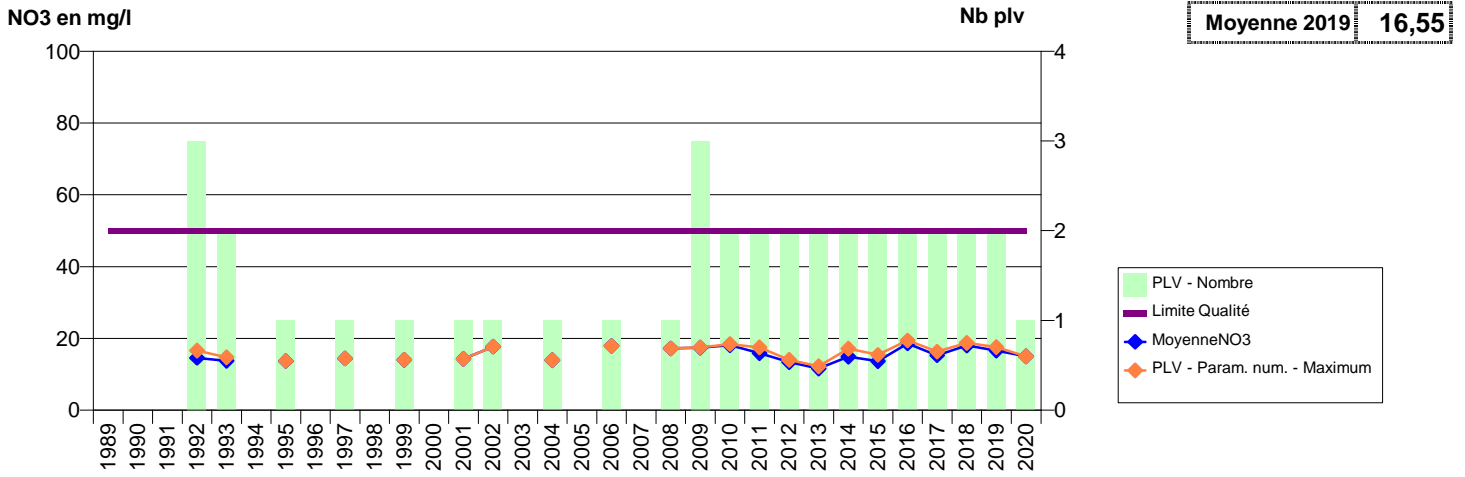

014 -SAINT-ETIENNE-LA-THILLAYE- 000207-01212X0134- SAINT ETIENNE LA THILLAYE -FONTAINE AUX GUILLOTS