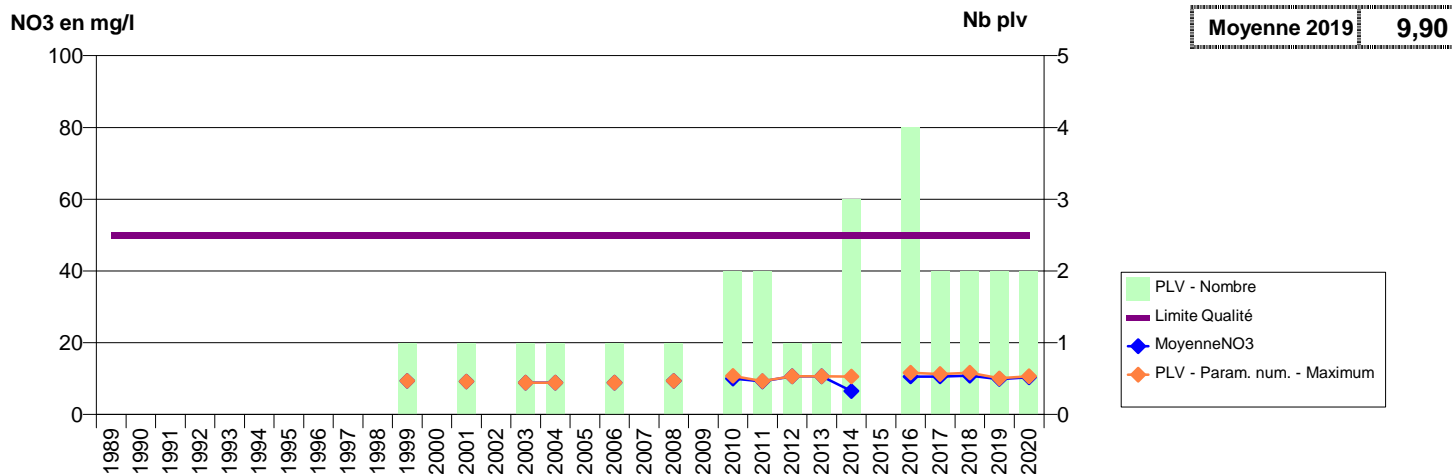

014 -PERIGNY- 002169-01752X0019- PERIGNY -VAL ROSAIRE FE3