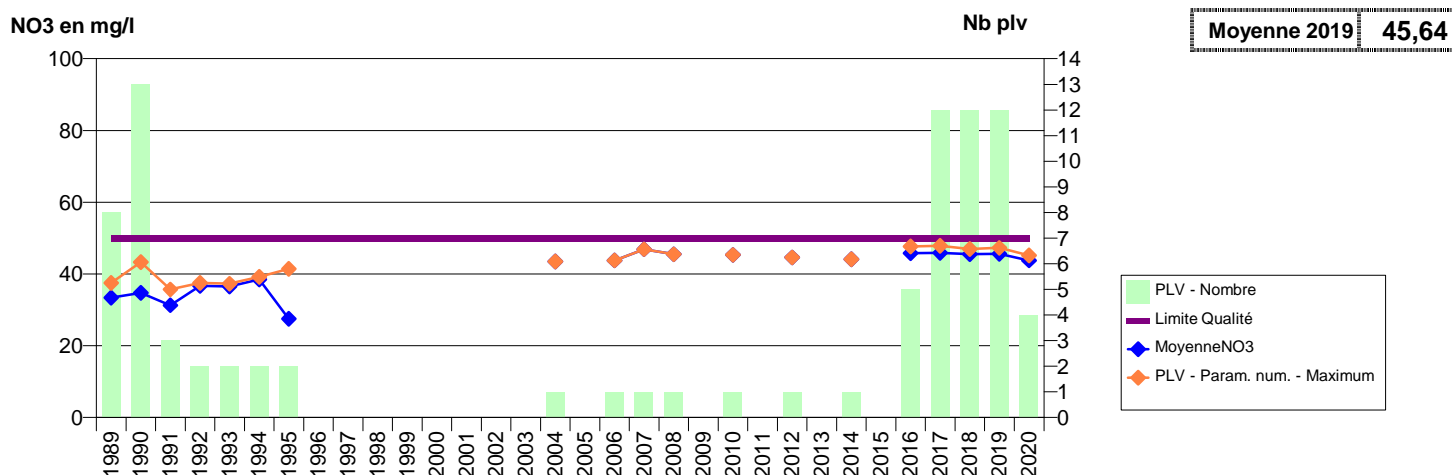

076 -ROLLEVILLE- 000209-00747X0051- LHSM-EX MONTVILLIERS -ROLLEVILLE SOURCE 74-7-51