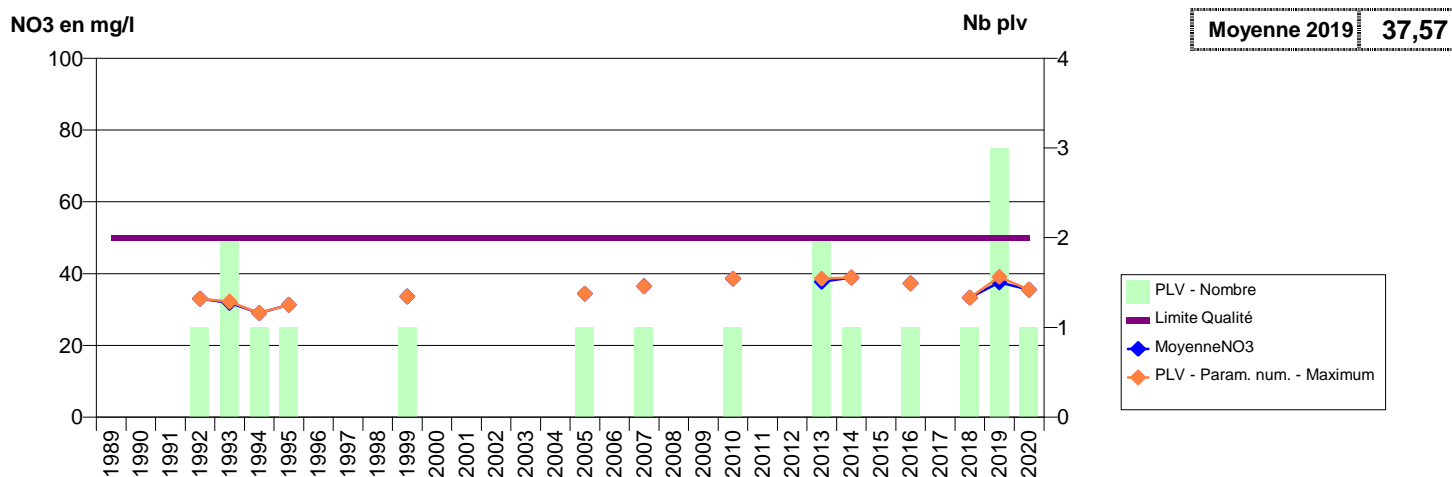

076 -ENVRONVILLE- 000069-00754X0005- SYN. CAUX CENTRAL -VERT-BUISSON