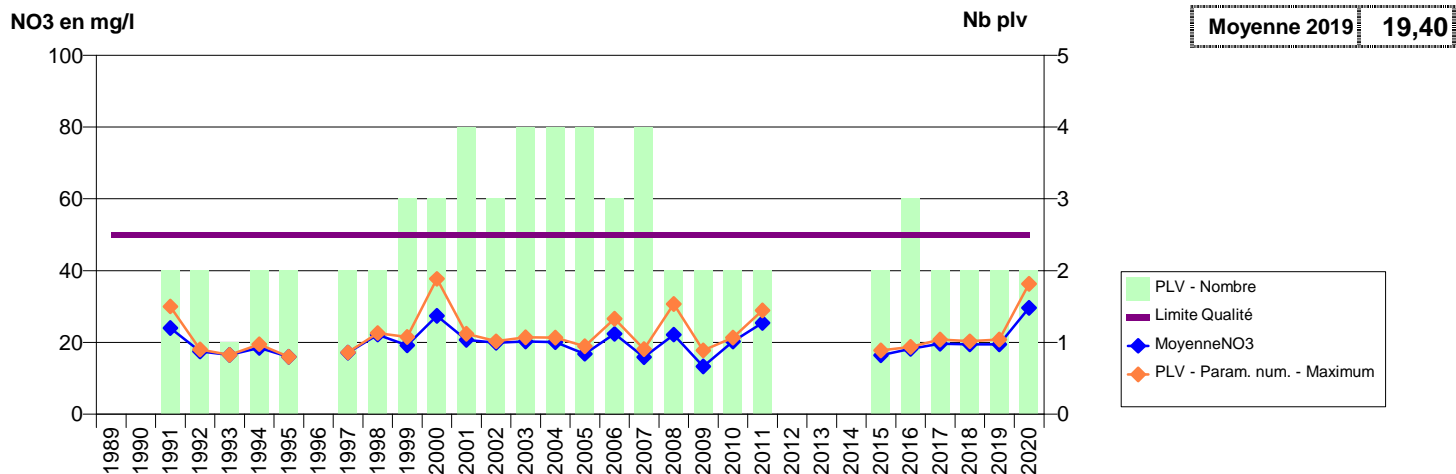

076 -SAINT-ETIENNE-DU-ROUVRAY- 000230-01005K0047- METROPOLE ROUEN - SECTEUR SUD -ST-ETIENNE CHAPELLE (LA) F1