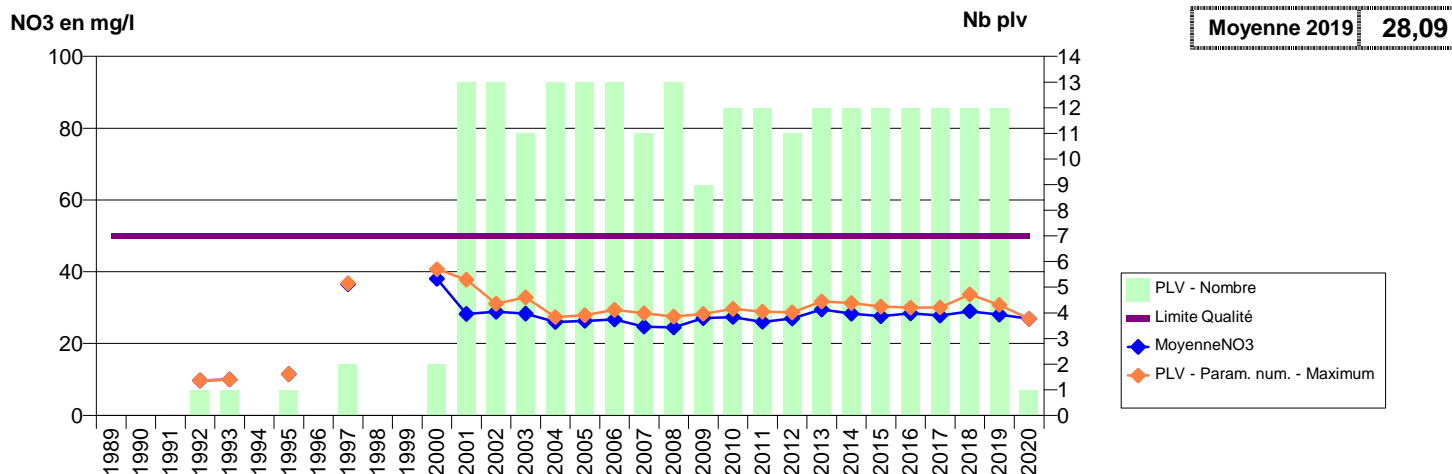

076 -MARTIGNY- 000152-00591X0040- CCTC LONGUEVILLE-EST -MARTIGNY FOND DE VARENNE