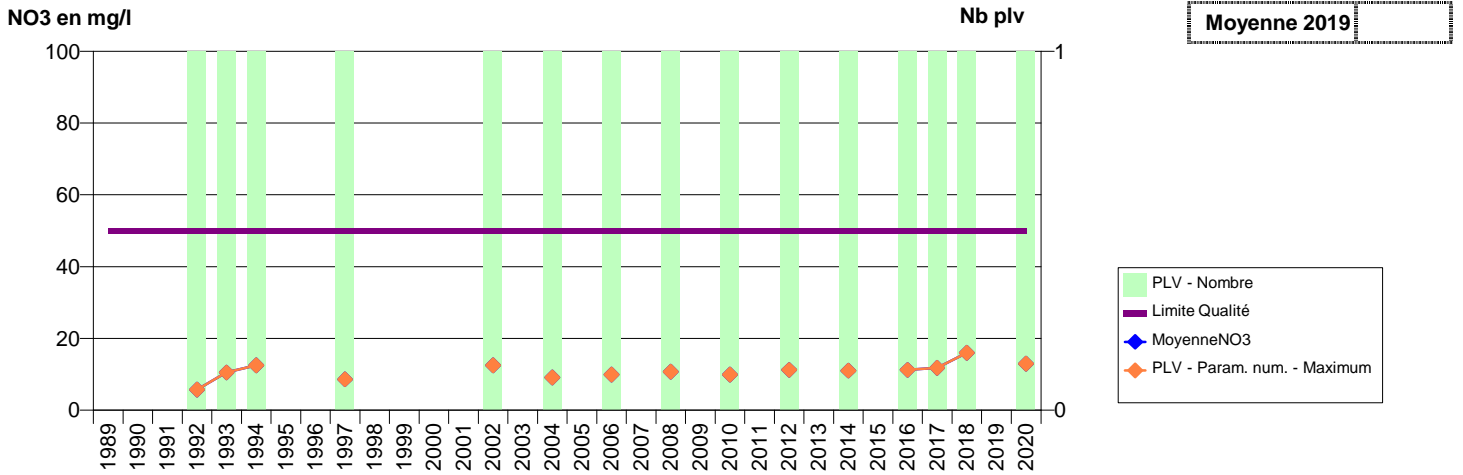

076 - SAINT-MARTIN-AU-BOSC- 000260-00603X0001- SYN. ST-LEGER-AUX-BOIS -ST-MARTIN FONDS-DE-SAILLY