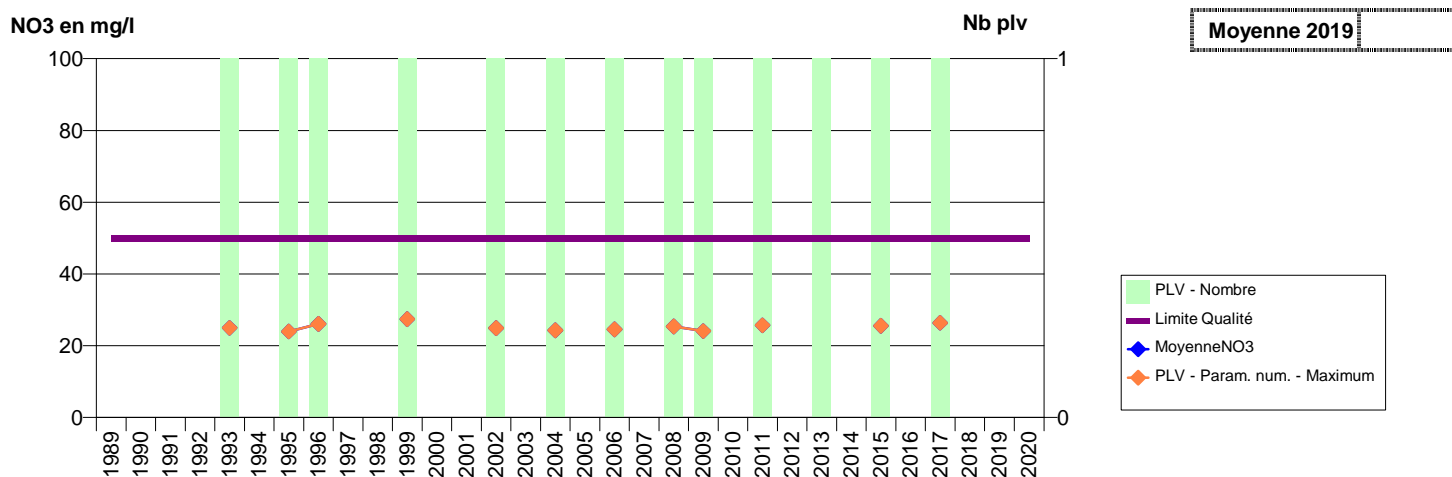

076 - PALUEL- 000198-00573X0005- CCCA SECTEUR PALUEL - PALUEL VAL-AUX-LOUPS F1