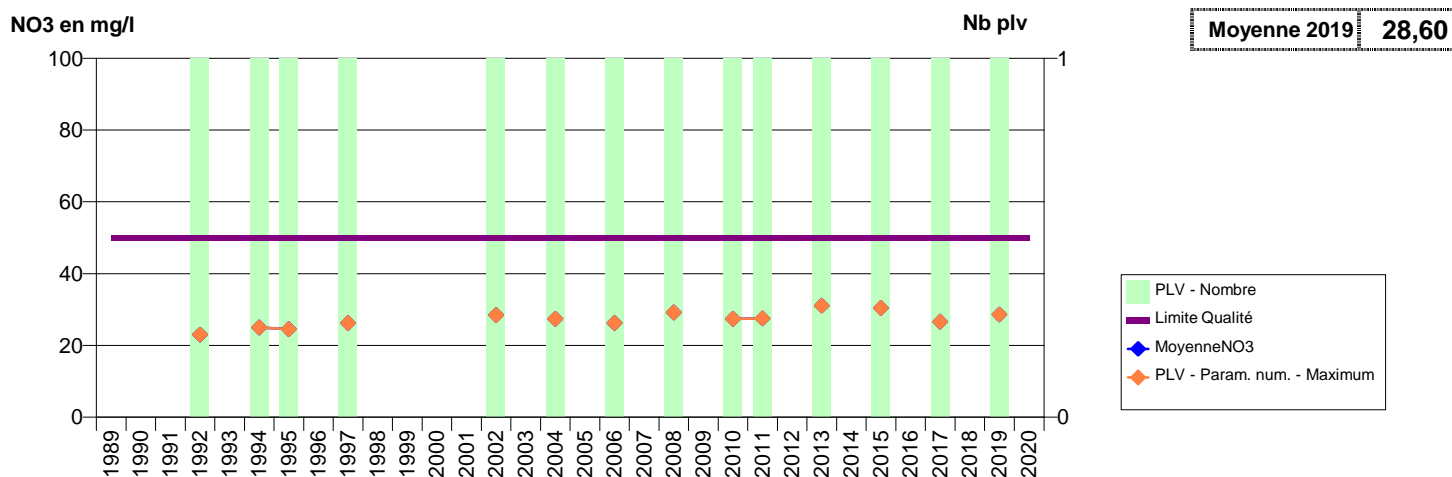

076 -AUTIGNY- 000009-00582X0007- CCA FONTAINE-LE-DUN -AUTIGNY HS