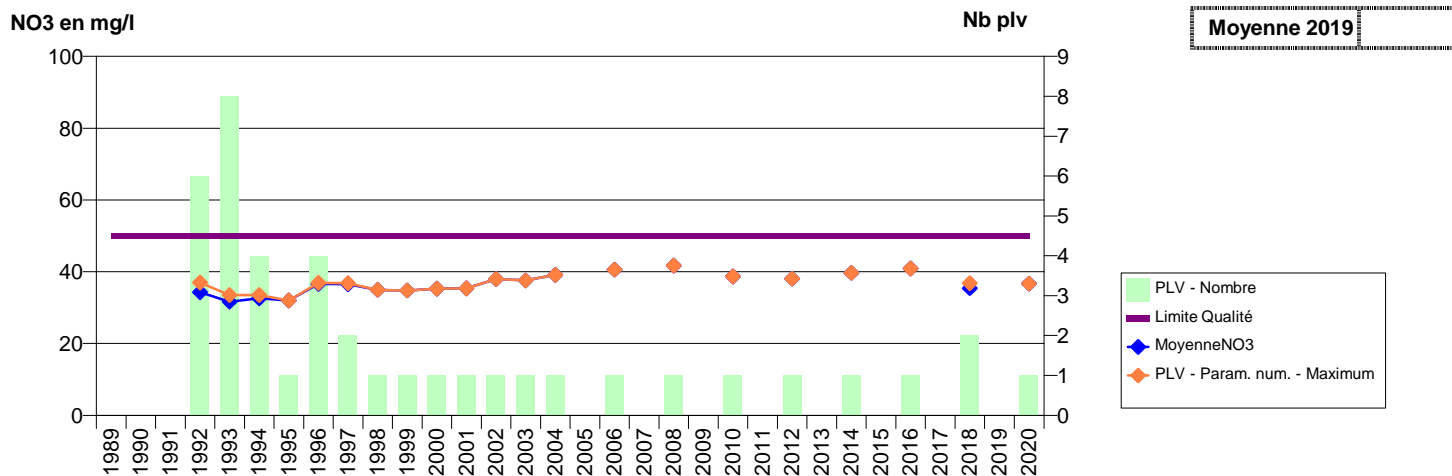

076 - SAINT-LAURENT-DE-BREVEDENT- 000251-00747X0200- LHSM-LE HAVRE -ST-LAURENT LES PRUNIER F3