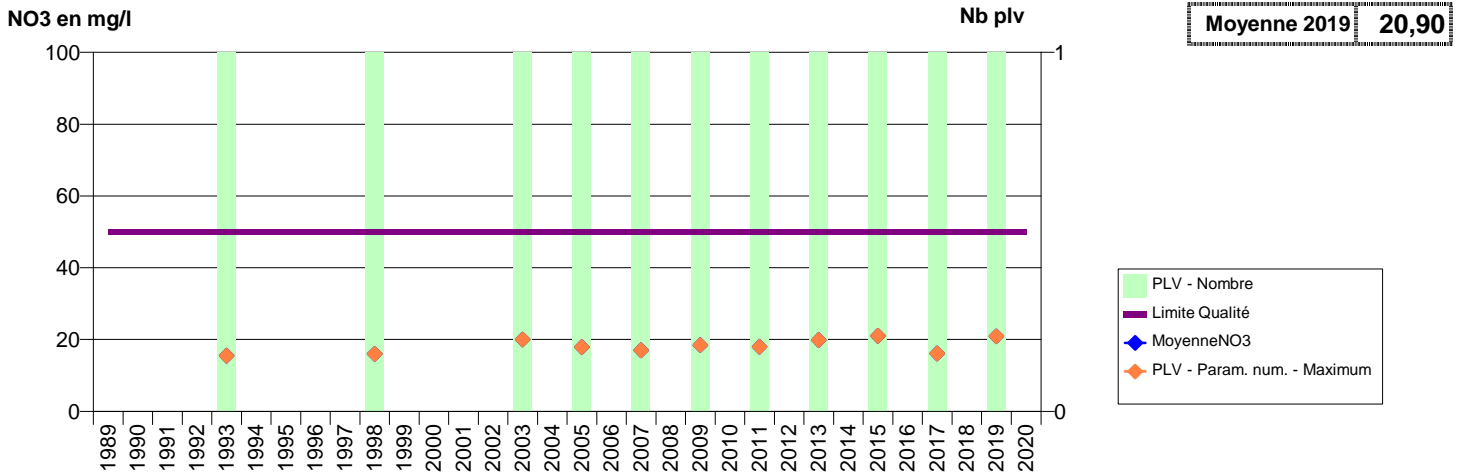

076 -HAUDRICOURT- 000116-00607X0228- SYN. BRAY-BRESLE-PICARDIE -HAUDRICOURT