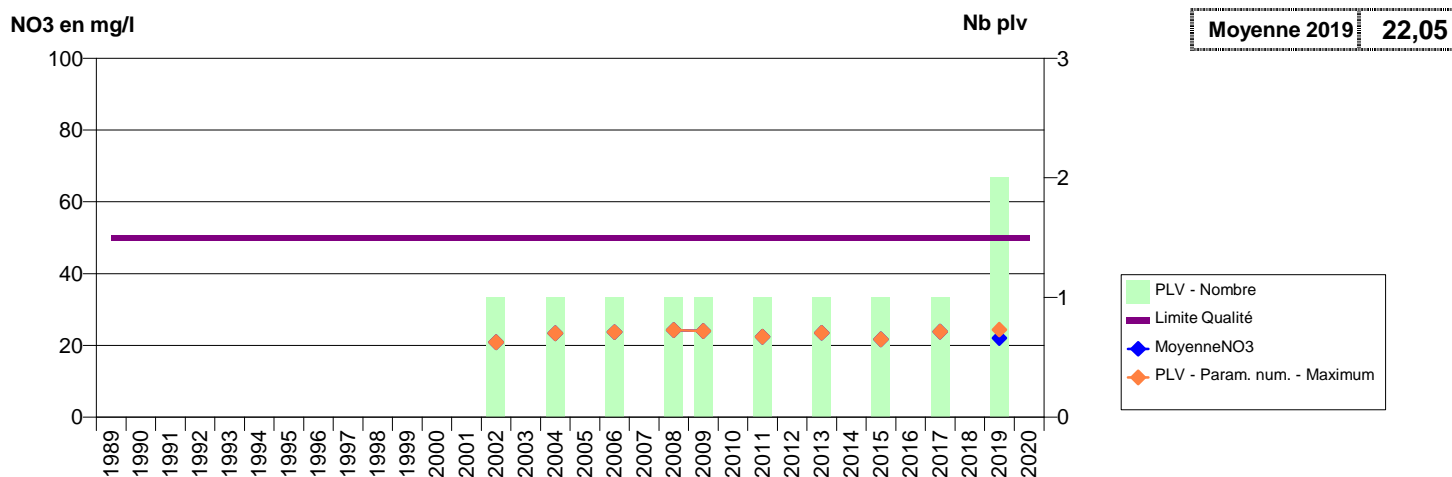

076 -SIGY-EN-BRAY- 000286-00785X0049- SYN. SIGY-EN-BRAY -SIGY BETHENCOURT P3