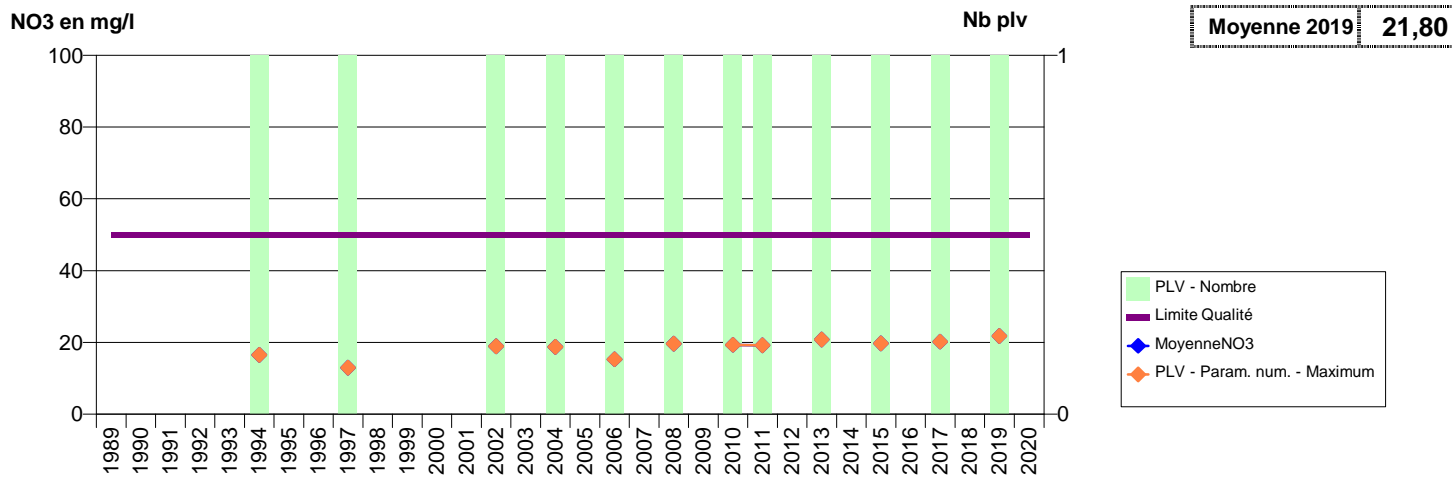

076 - SAINT-AUBIN-SUR-SCIE- 001135-00428X0064- DIEPPE MARITIME-ST-AUBIN-SUR-SCIE -ST-AUBIN/SCIE F2