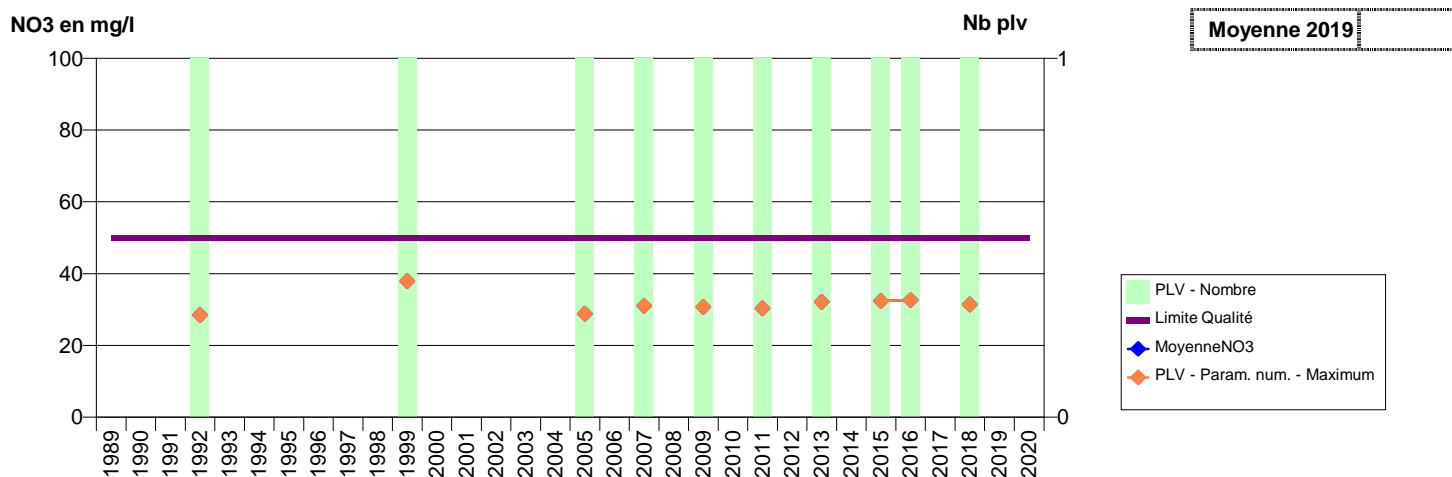

076 -ELBEUF-EN-BRAY- 000062-01013X0042- SYN. BRAY SUD -ELBEUF-EN-BRAY SOURCE