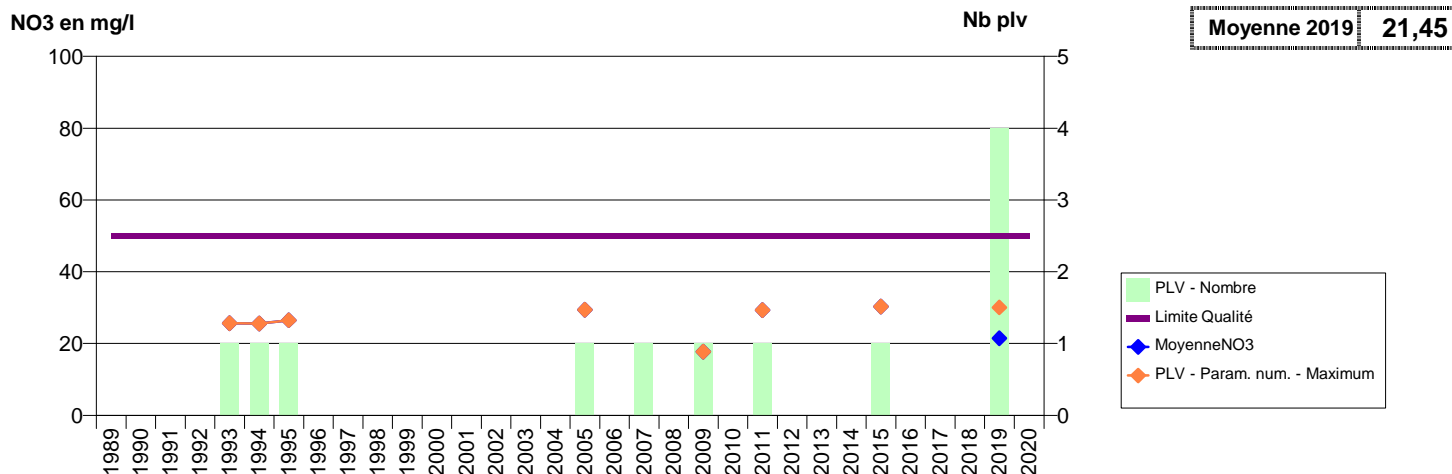

076 -TANCARVILLE- 000290-00982X0083- LHSM-LE HAVRE -RADICATEL LE VIVIER (A2)

076 -TERRES-DE-CAUX- 000074-00753X0050- CVS SECTEUR FAUVILLE -FAUVILLE-EN-CAUX

076 -TORCY-LE-GRAND- 000291-00592X0040- CCTC VALLEE-DE-LA-VARENNE -TORCY FERME DES MOULINS