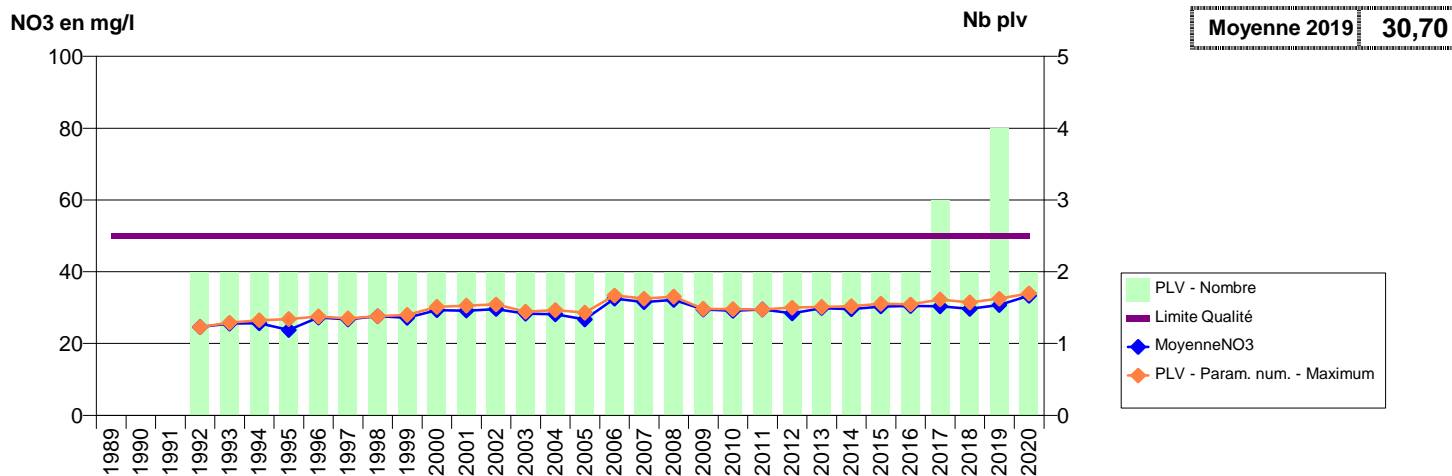

076 - SAINT-JEAN-DE-FOLLEVILLE- 000245-00756X0121- LHSM-LE HAVRE -RADICATEL LE MOULIN (B - EST)