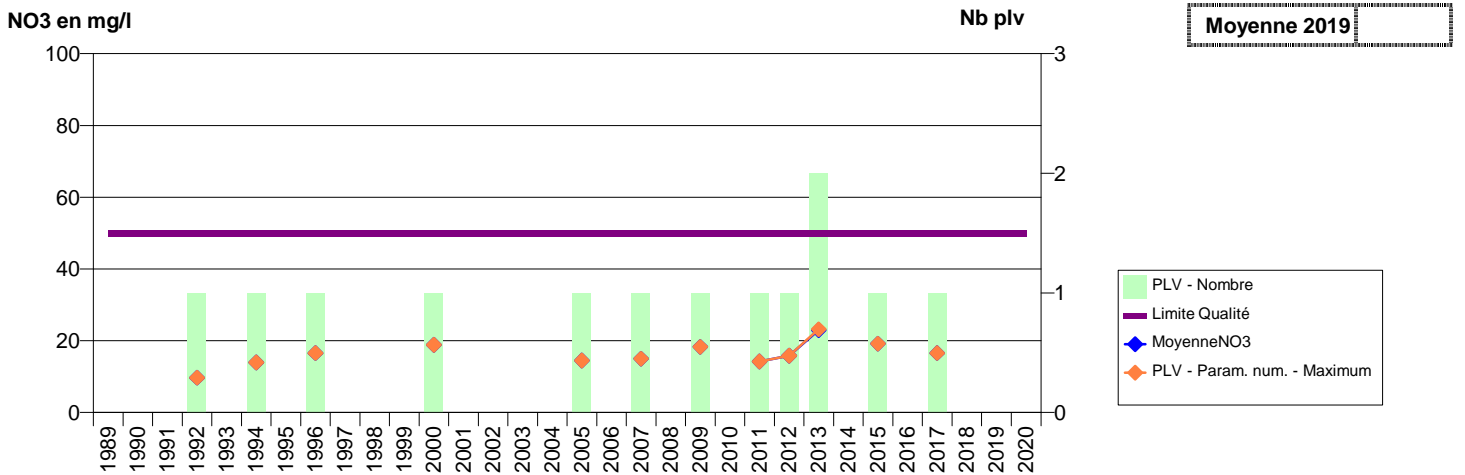

076 -SAINT-AUBIN-EPINAY- 000220-01002X0048- METROPOLE ROUEN-SECTEUR ST JACQUES -ST-AUBIN HAMEAU D'EPINAY HS