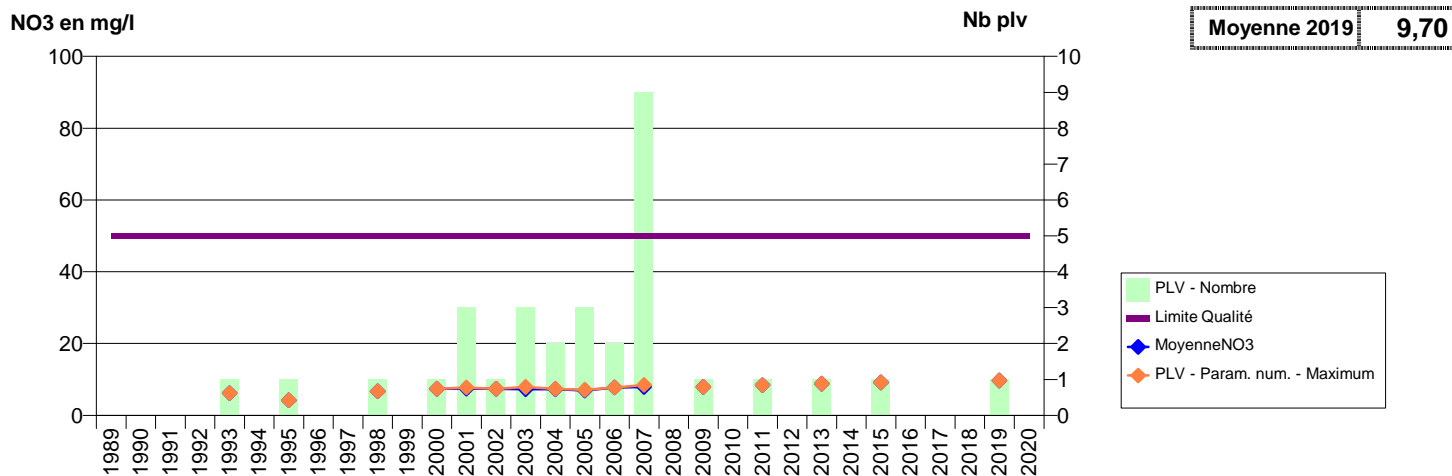

076 -BELLENCOMBRE- 000020-00596X0030- SYN. GRIGNEUSEVILLE BELLENCOMBRE -BELLENCOMBRE