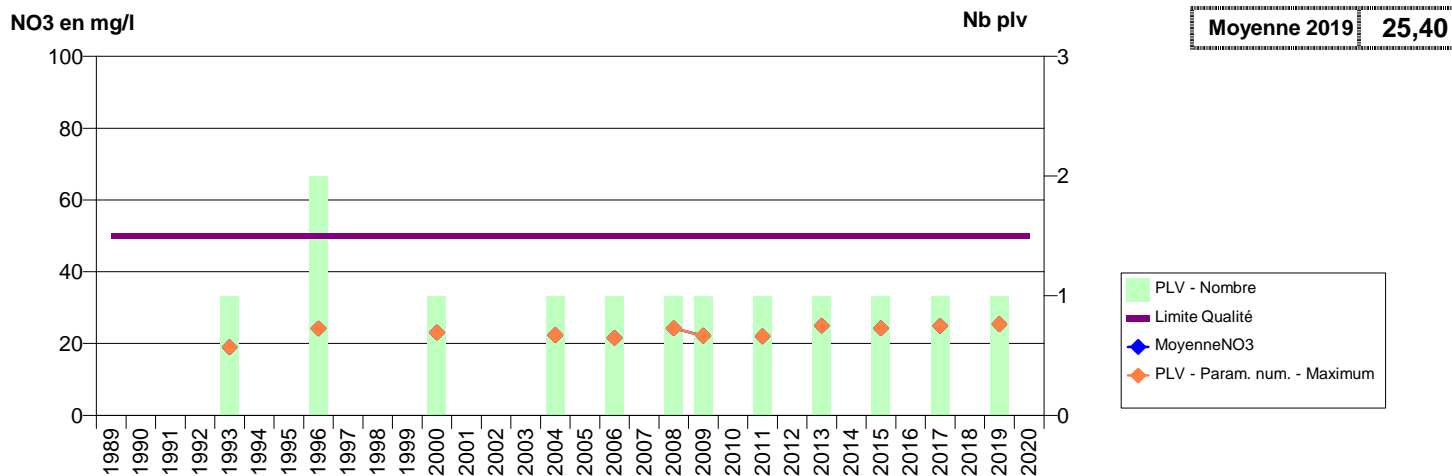

076 -NEUVILLE-FERRIERES- 000181-00605X0210- SYN. O2 BRAY SEC NEUFCHATEL-EN-BRAY -NEUVILLE-FERRIERES