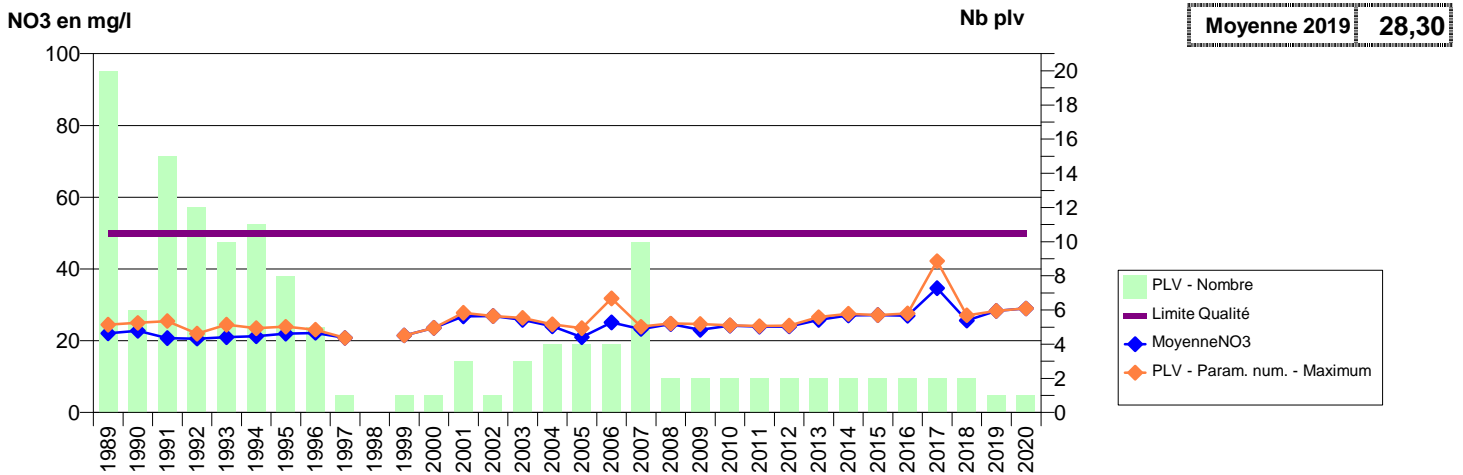

076 - SAINT-AUBIN-SUR-SCIE- 000226-00428X0038- DIEPPE MARITIME-SECT DIEPPE -ST-AUBIN SOURCE DU GOUFFRE