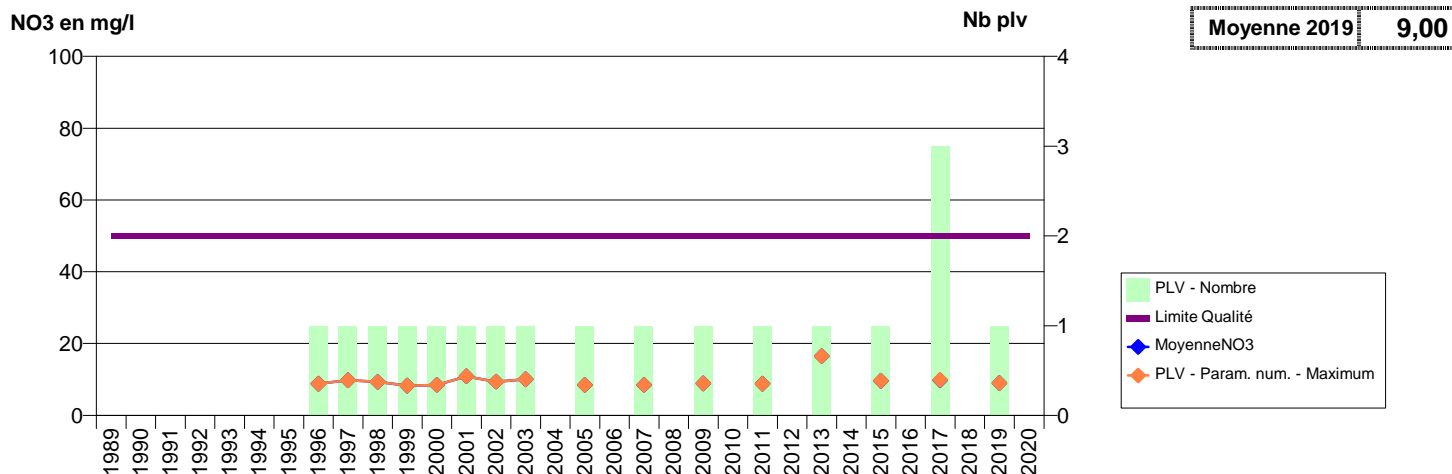

076 -ORIVAL- 001499-00998C0540- METROPOLE ROUEN - ELBEUF -ORIVAL F1