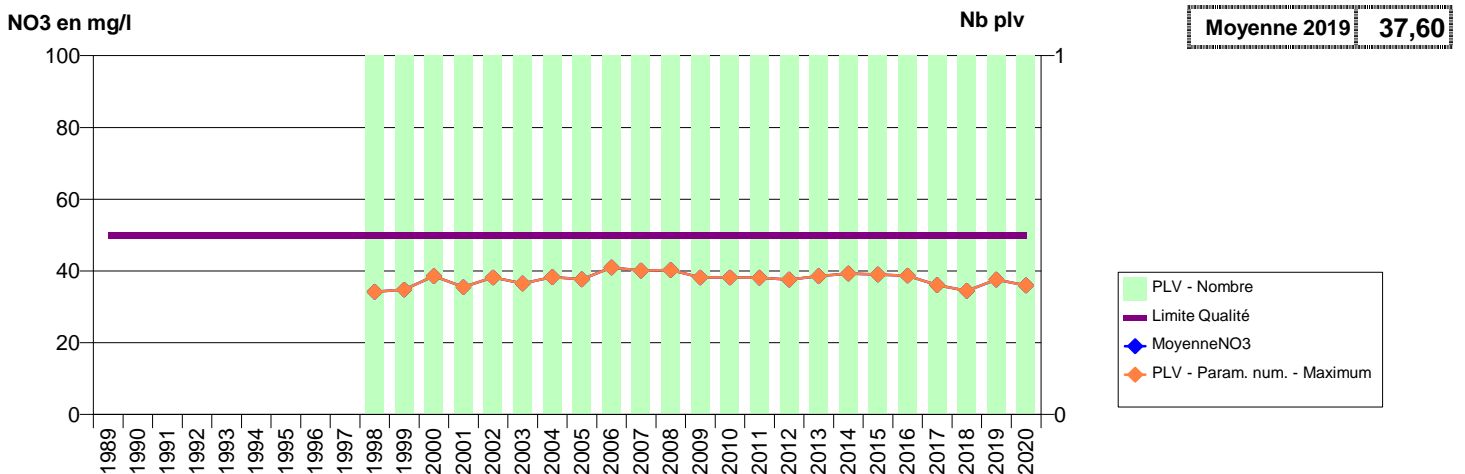

076 - SAINT-LAURENT-DE-BREVEDENT- 001797-- LHSM-LE HAVRE -ST-LAURENT GDES+PTS SOURCES