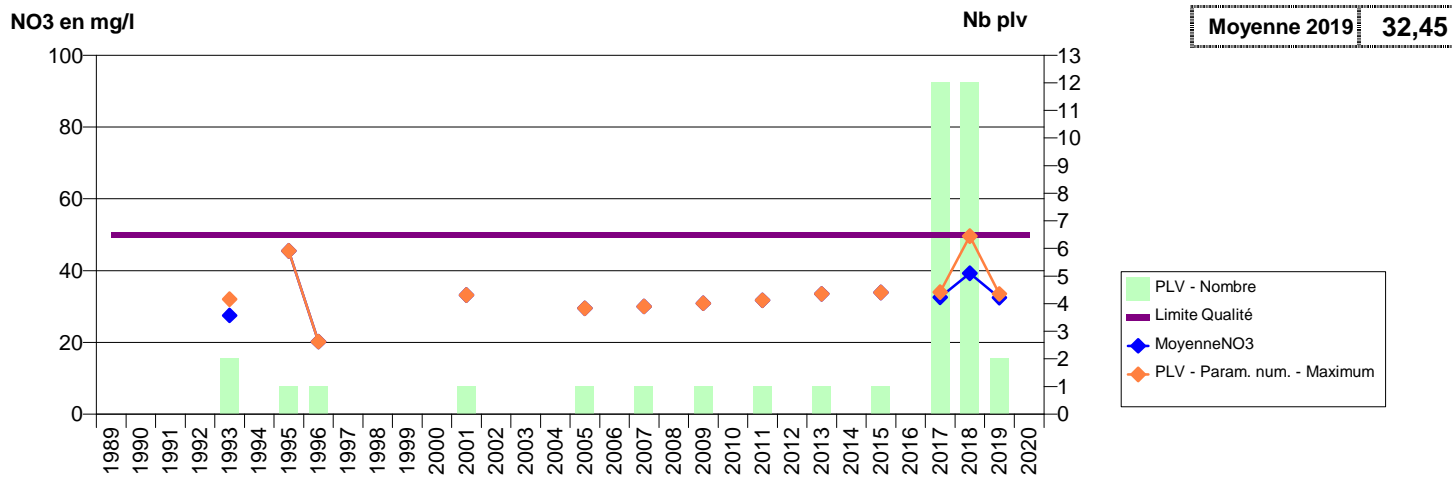

076 -NESLE-NORMANDEUSE- 000180-00447X0001- SYN. NESLE-PIERRECOURT -NESLE-NORMANDEUSE 1962