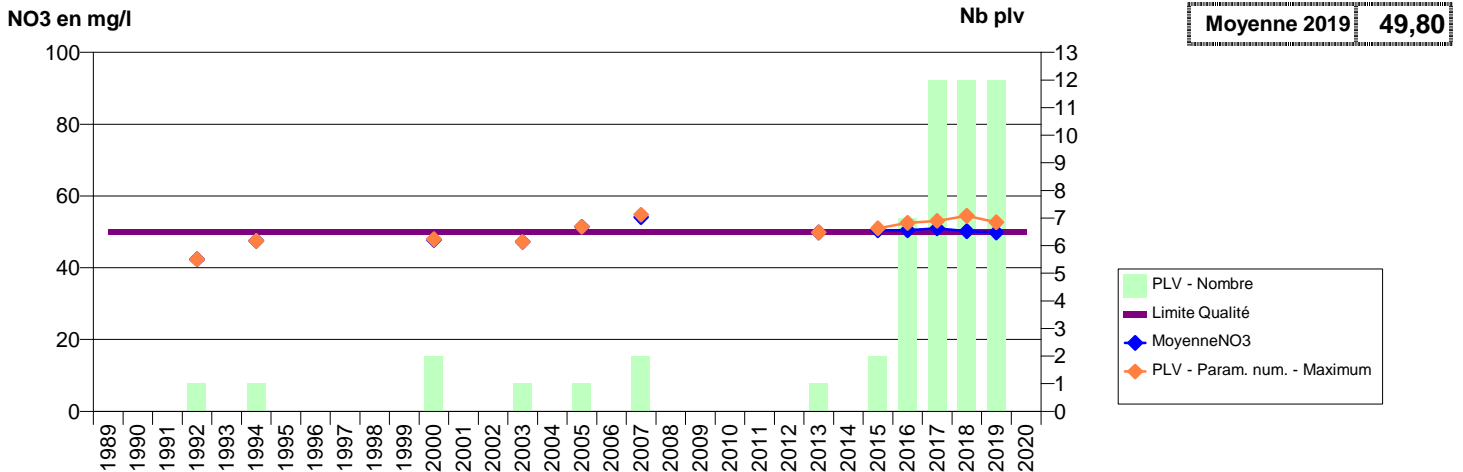

076 - SAINT-MARTIN-DU-BEC- 000261-00743X0085- LHSM-CRIQUETOT-L'ESNEVAL -ST-MARTIN-DU-BEC CLOS PIGEON