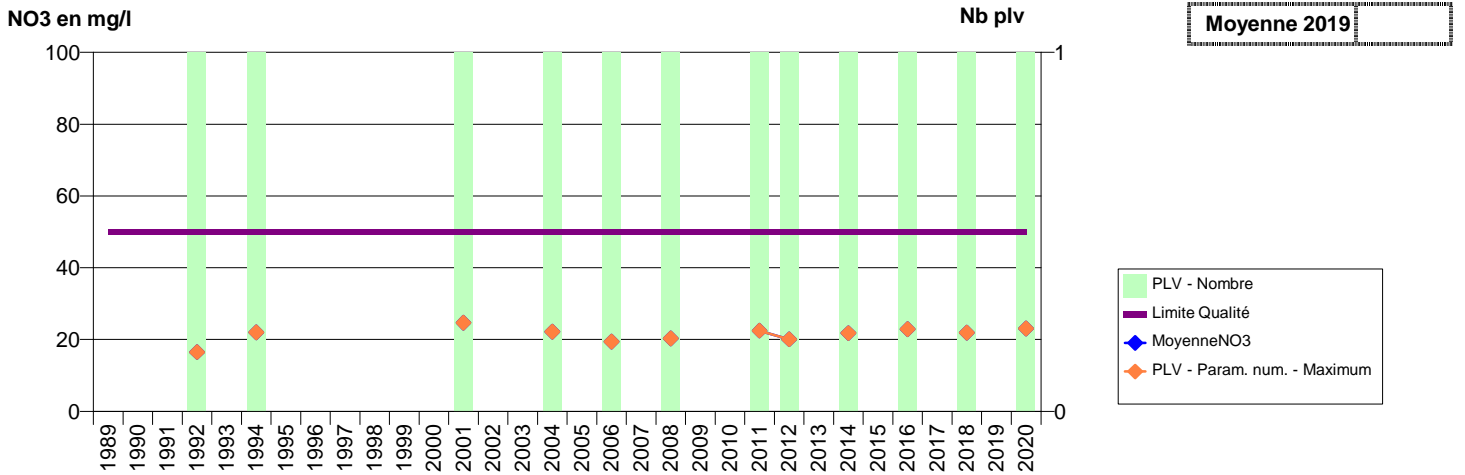

076 -RY- 000214-01004X0109- SYN. CREVON SECTEUR LA FARIBOLE -RY FARIBOLLE (LA)