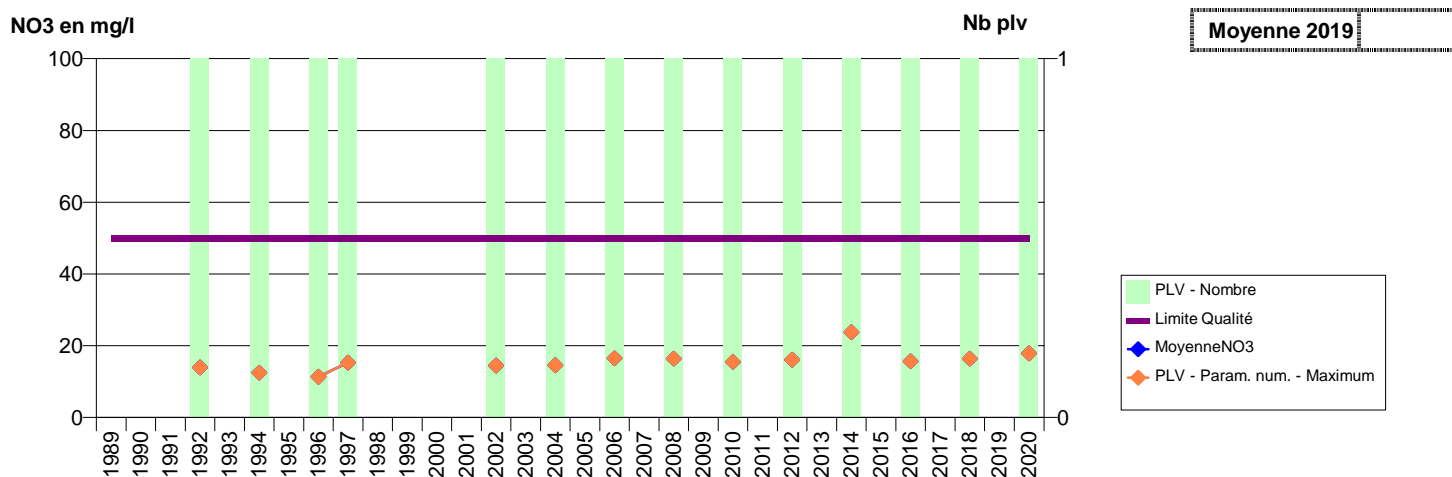

076 - SAUQUEVILLE- 000282-00584X0031- DIEPPE MARITIME-SECT OFFRANVILLE -SAUQUEVILLE