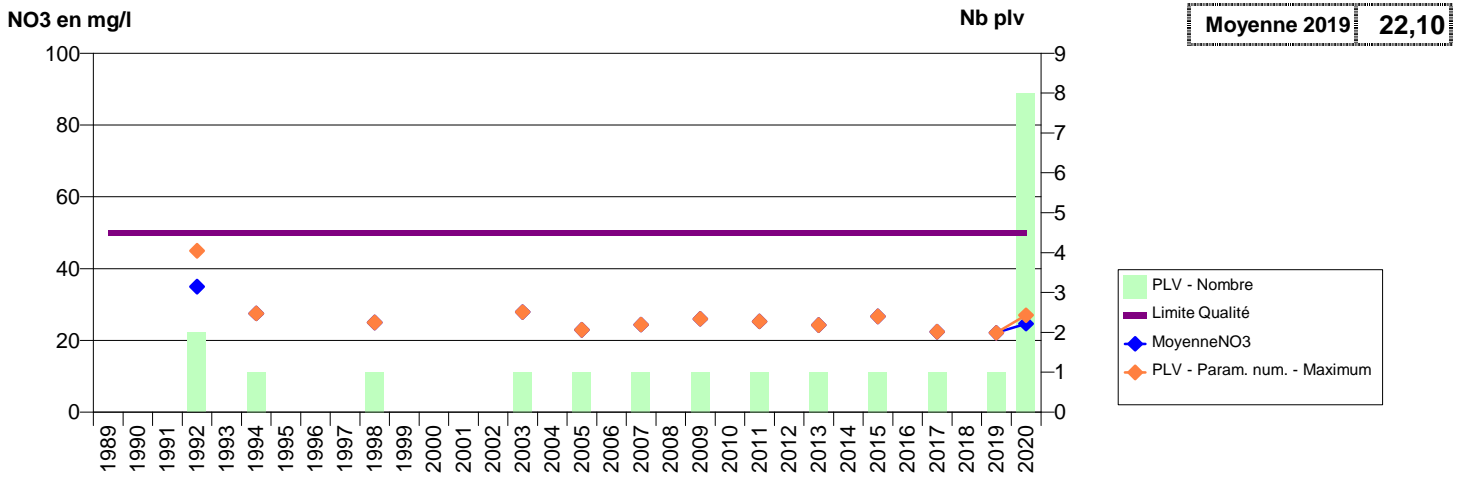

076 -QUEVILLON- 000206-00993X0169- METROPOLE ROUEN ST MARTIN BOSCHERVIL -QUEVILLON F2 1973