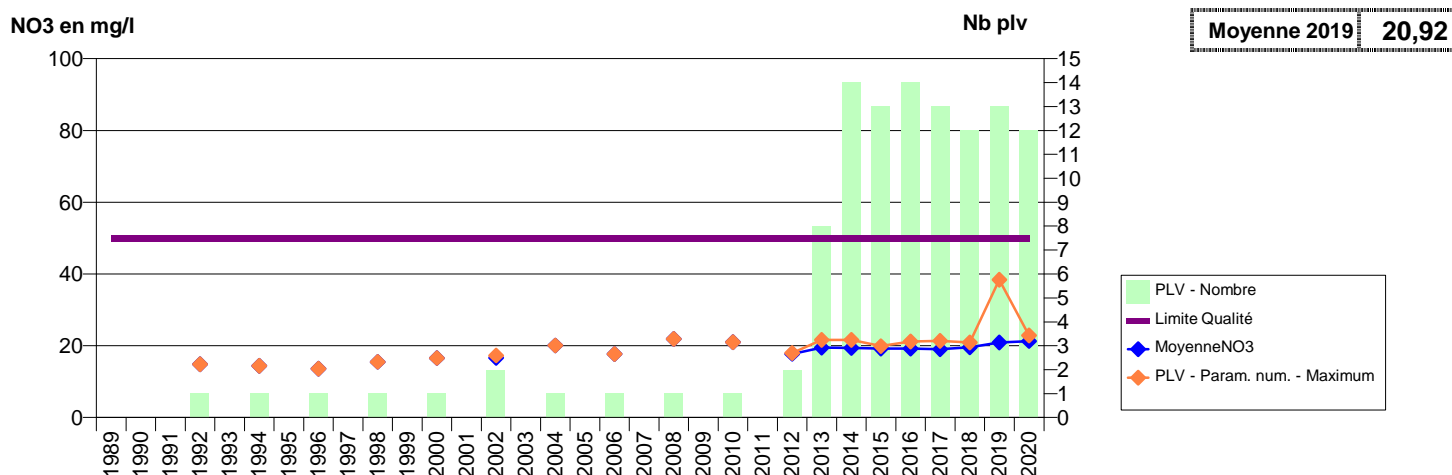

076 -PORT-JEROME-SUR-SEINE- 000187-00983X0058- CVS NOTRE-DAME-DE-GRAVENCHON -ND-GRAVENCHON CITE 2