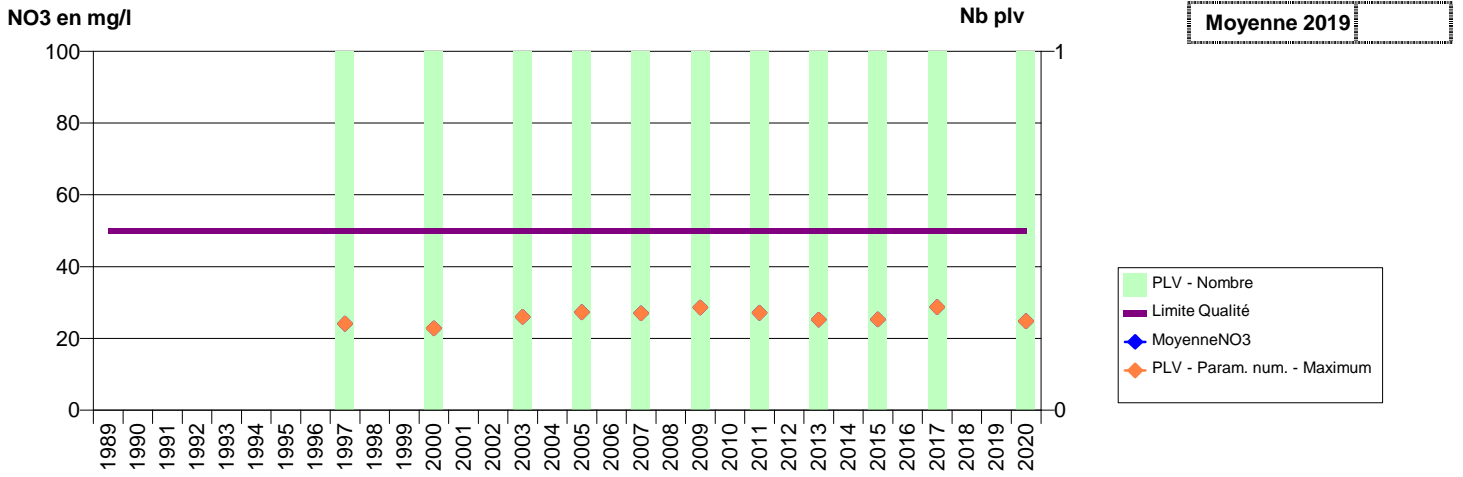

076 -CANY-BARVILLE- 001674-00574X0147- CCCA SECTEUR OUAINVILLE -CANY-BARVILLE NOUVEAU F3