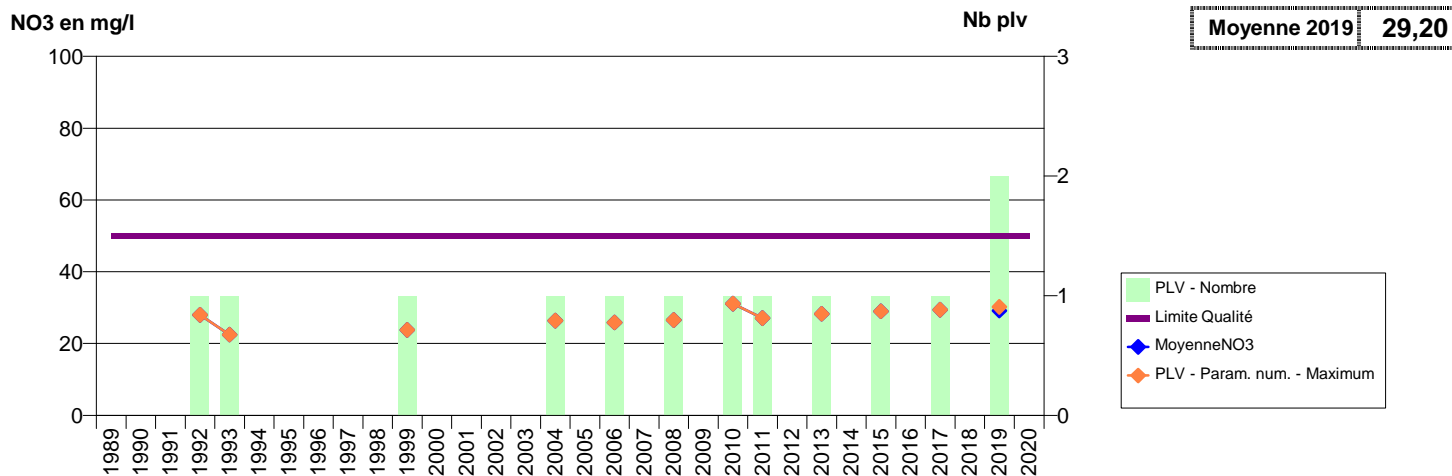

076 - OUVILLE-LA-RIVIERE- 000197-00427X0037- CCTC OUVILLE-LA-RIVIERE - OUVILLE LA RIVIERE