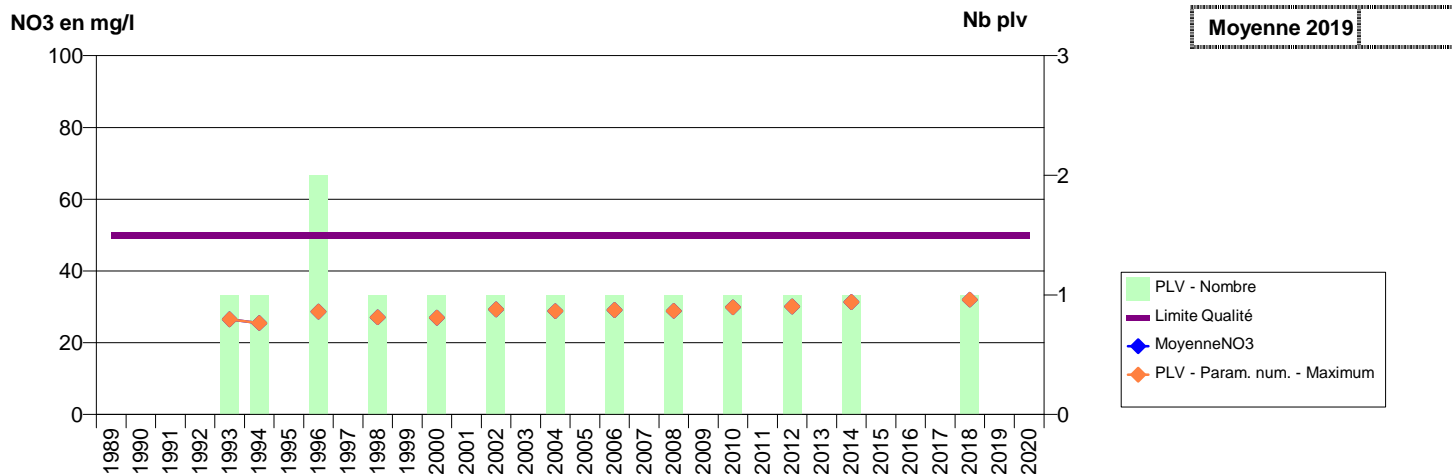

076 - VEULETTES-SUR-MER- 000301-00573X0072- CCCA VEULETTES-SUR-MER -VEULETTES-SUR-MER