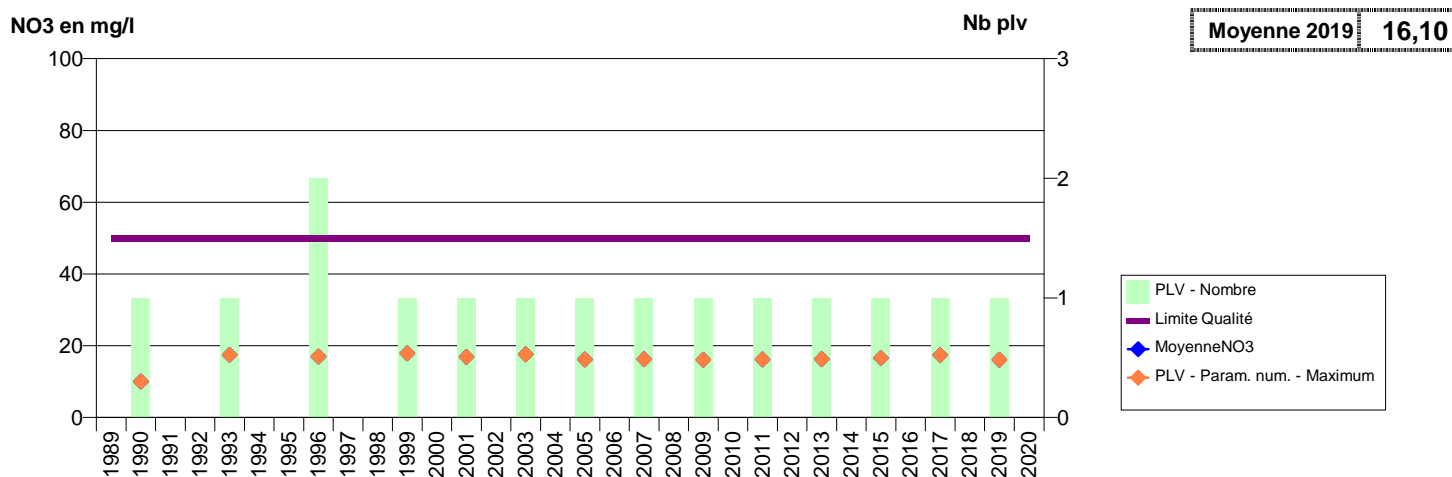

076 -TRAIT (LE)- 000294-00991X0122- METROPOLE ROUEN - LE TRAIT -TRAIT NEUVILLE (LA)