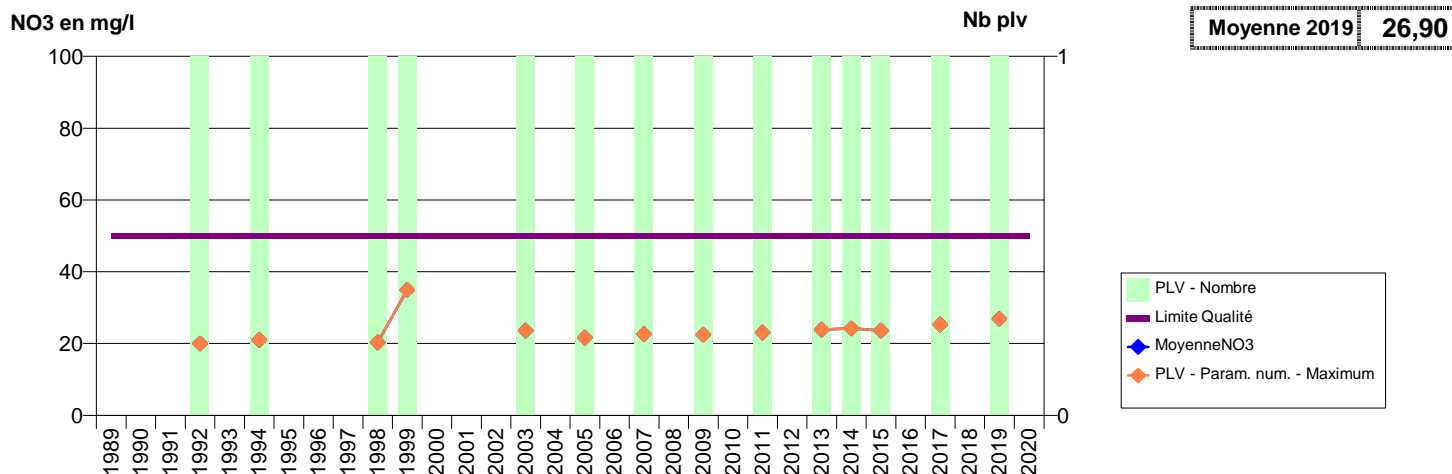

076 -RIVES-EN-SEINE- 000281-00765X0112- CVS ST-WANDRILLE-RANCON -ST-WANDRILLE CAILLOUVILLE