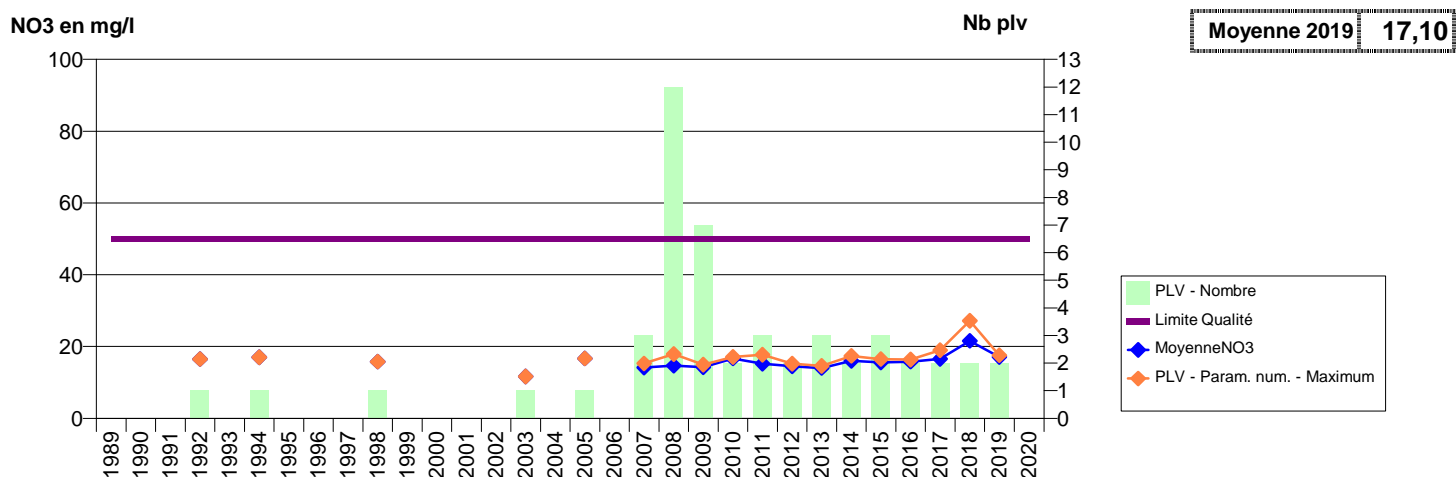

076 -VILLERS-SOUS-FOUCARMONT- 000305-00602X0017- SYN. SOURCES-DE-L'YERES -VILLERS-SOUS-FOUCARMONT