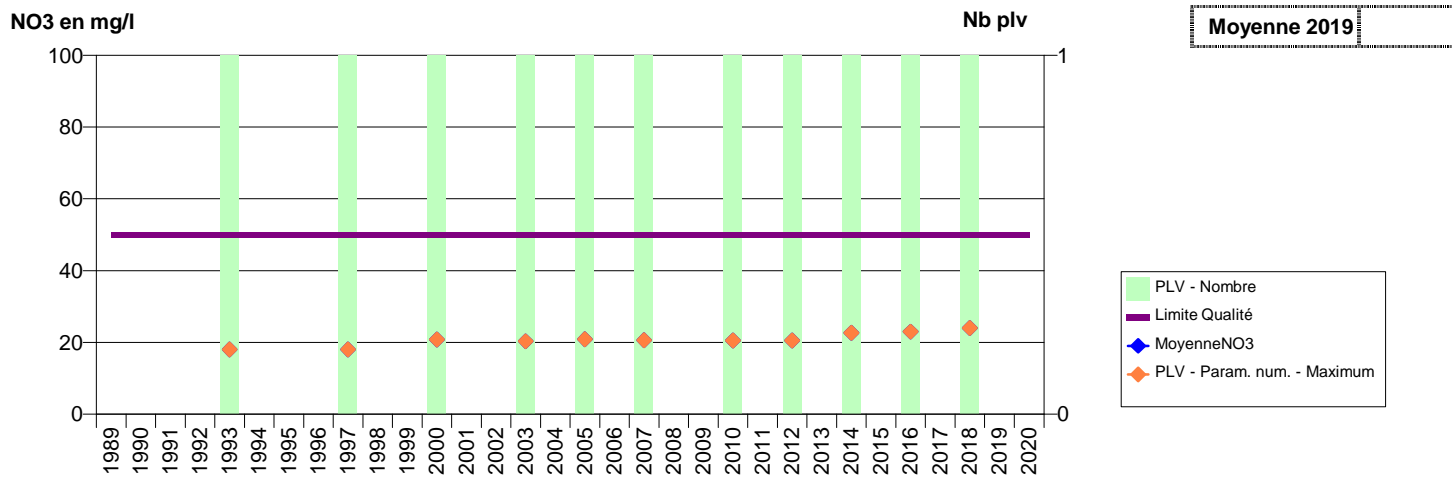

076 - SAINT-PIERRE-LES-ELBEUF- 000274-01234X0281- METROPOLE ROUEN - ELBEUF -ST-PIERRE VALLON DE LA FIEFFE