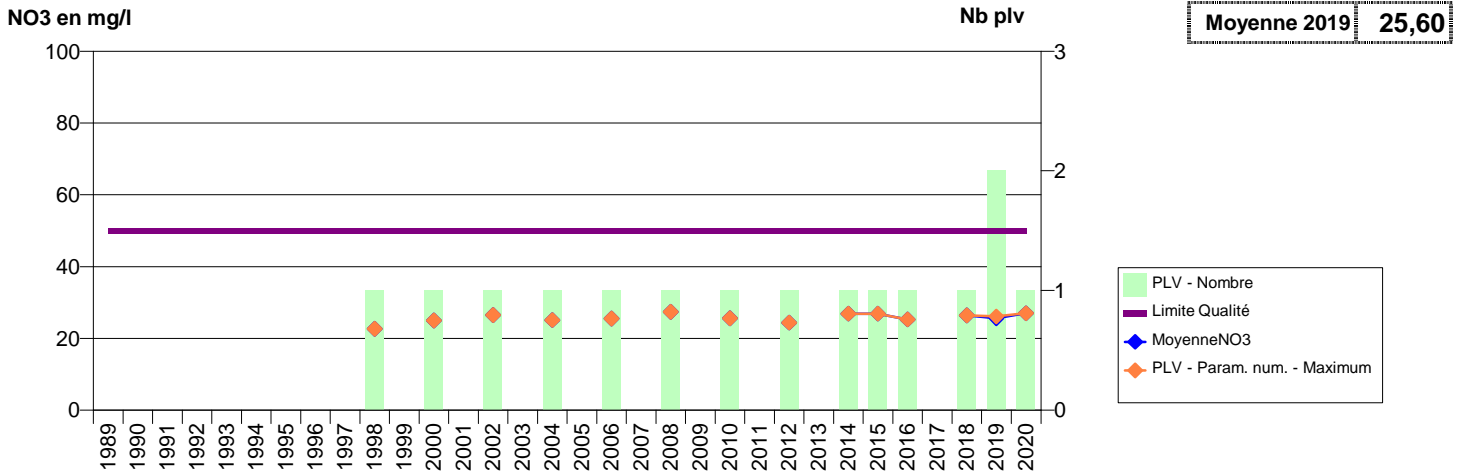

076 -SAINT-ARNOULT- 000217-00758X0062- CVS MONTMEILLER -MONT MEILLER F2