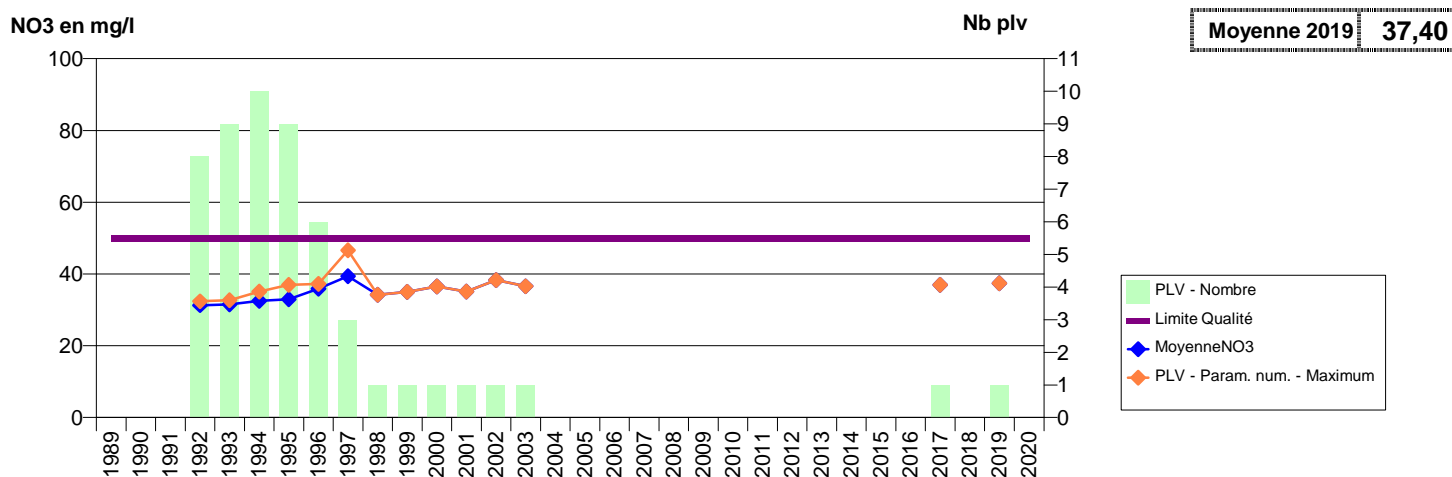

076 - SAINT-LAURENT-DE-BREVEDENT- 000248-00747X0197- LHSM-LE HAVRE -ST-LAURENT PETITES SOURCES