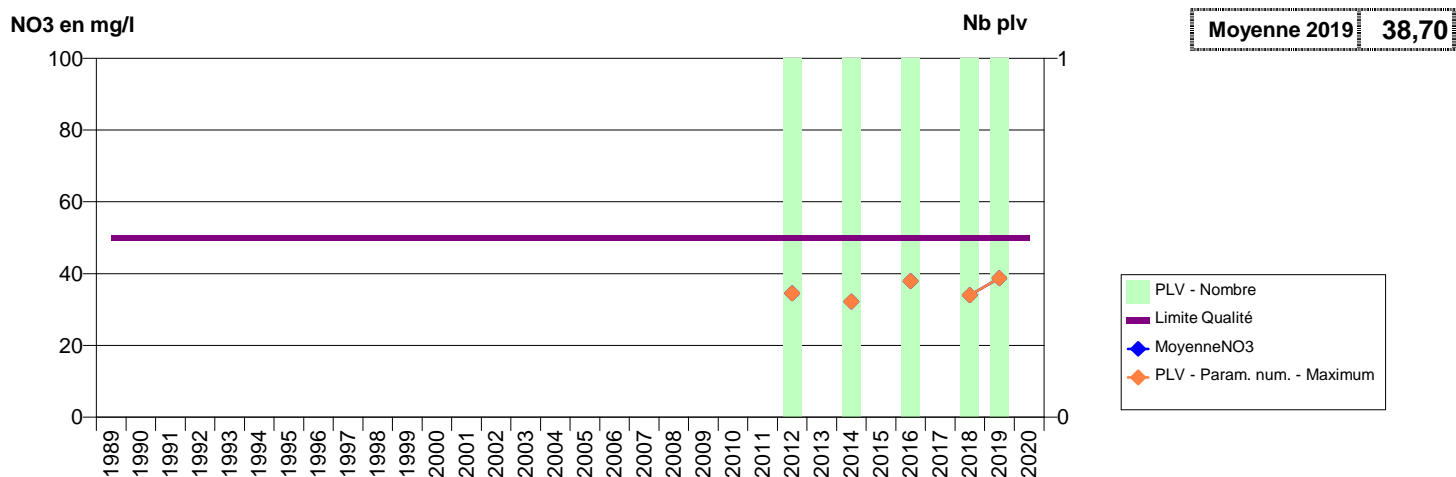

076 -HERICOURT-EN-CAUX- 001962-00578X0088- SYN. CAUX CENTRAL -HERICOURT F2