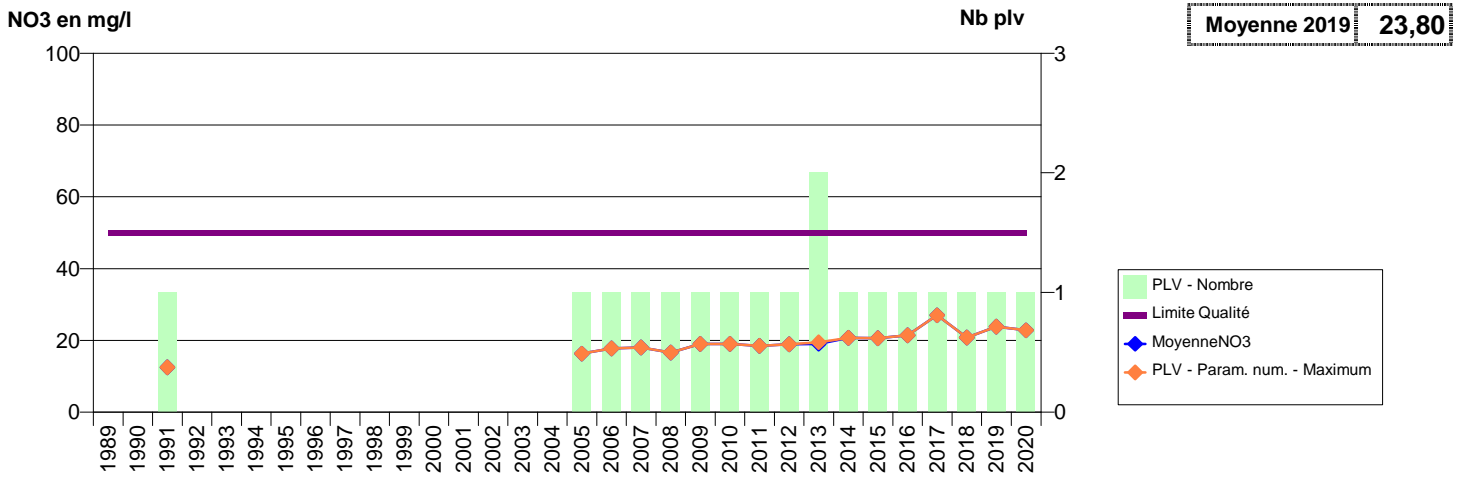

076 -FONTAINE-LE-BOURG- 000084-00775X0092- METROPOLE ROUEN-SECTEUR MAROMME -VALLEE-DU-CAILLY F12