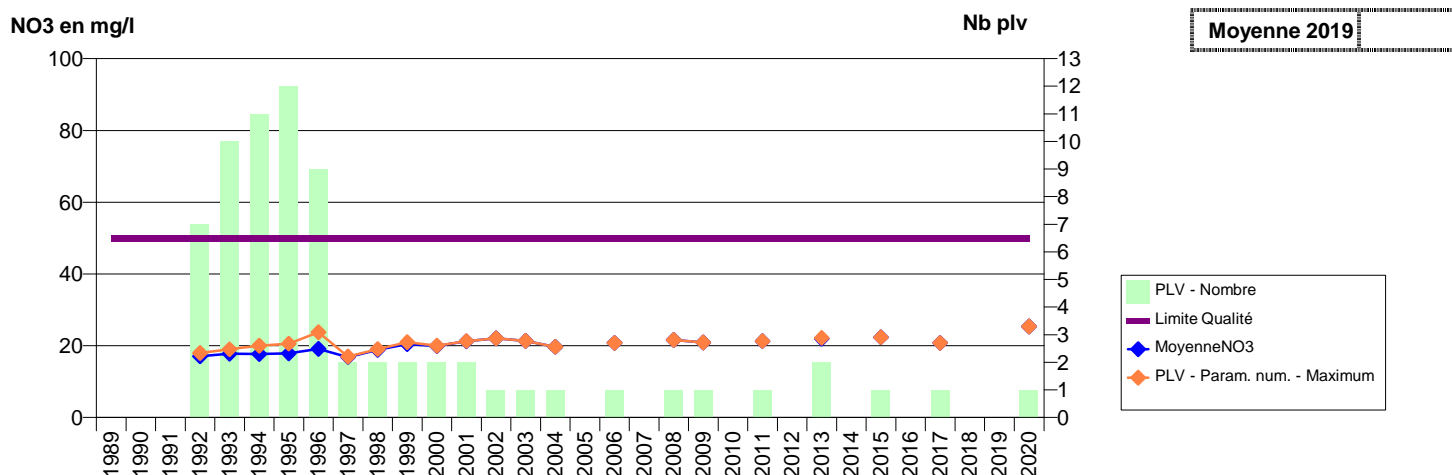

076 -FONTAINE-SOUS-PREAUX- 000092-01001B0154- METROPOLE ROUEN - ROUEN -FONTAINE SOURCE LEFRANCOIS