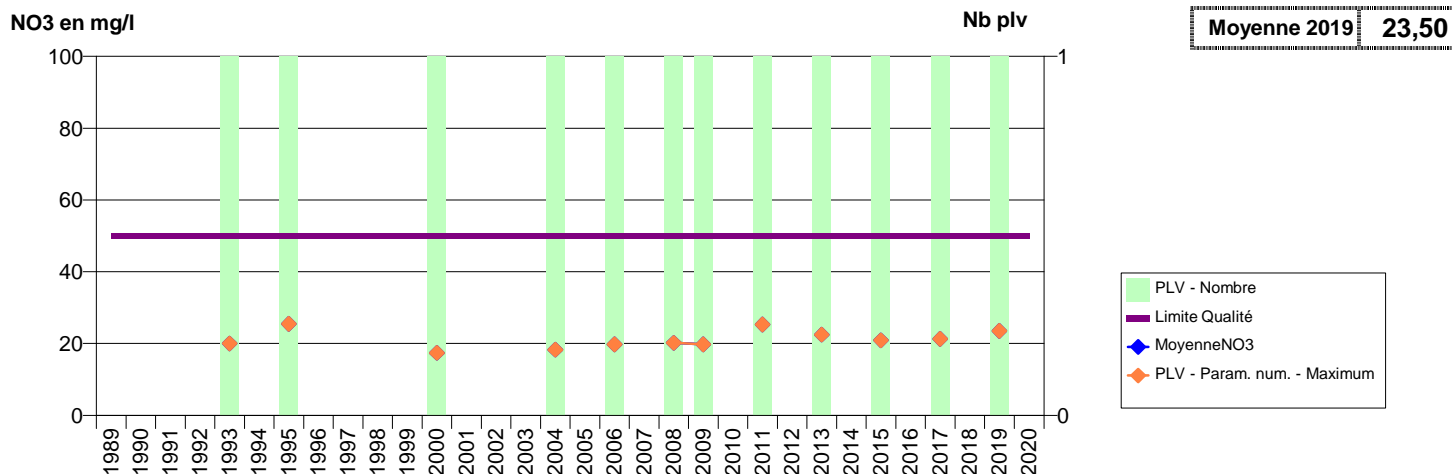

076 -ESCLAVELLES- 000070-00598X0065- SYN. 3 SOURCES C V B EX SOURCES V B -ESCLAVELLES SOURCE