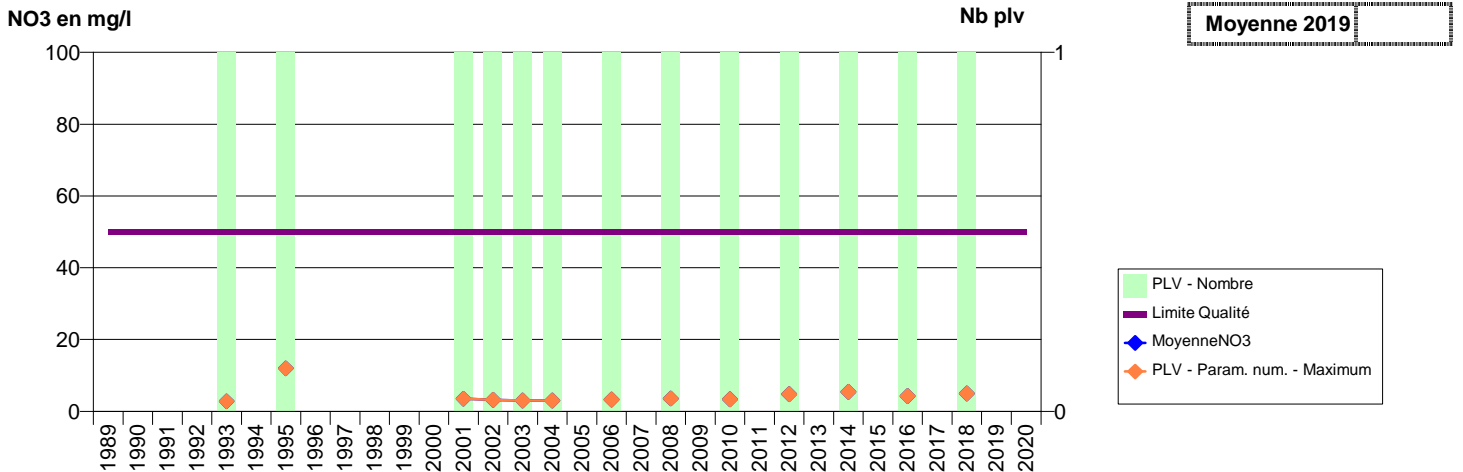

076 - YAINVILLE- 000309-00992X0068- METROPOLE ROUEN - YAINVILLE - YAINVILLE CENTRALE ELECTRIQUE