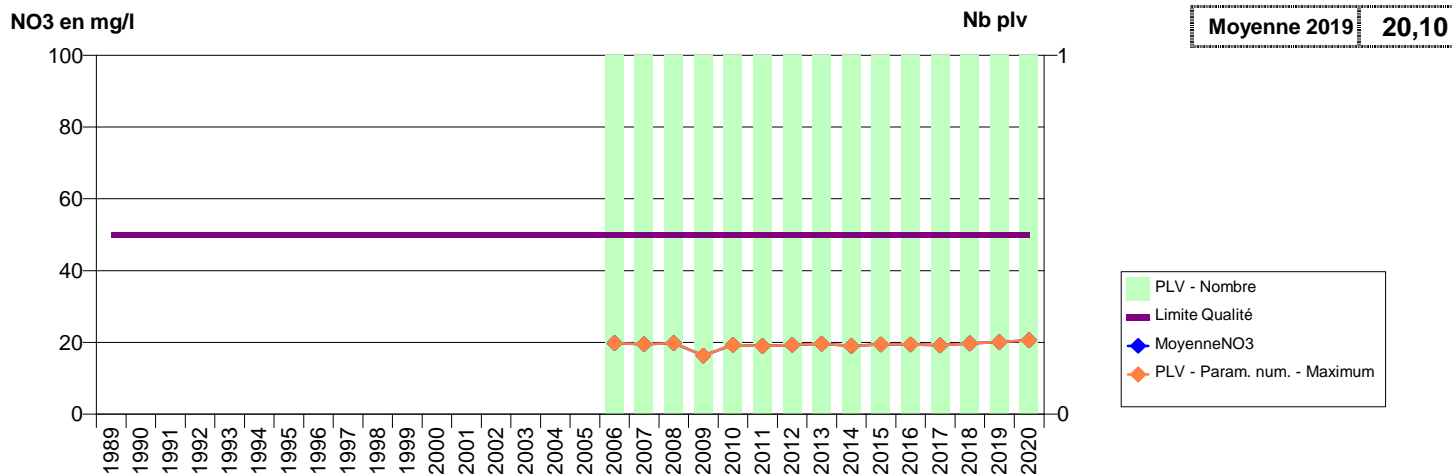

076 -RADEPONT- 002325-01007X0114- METROPOLE ROUEN - SECTEUR EST -RADEPONT PETITE AULNAIE