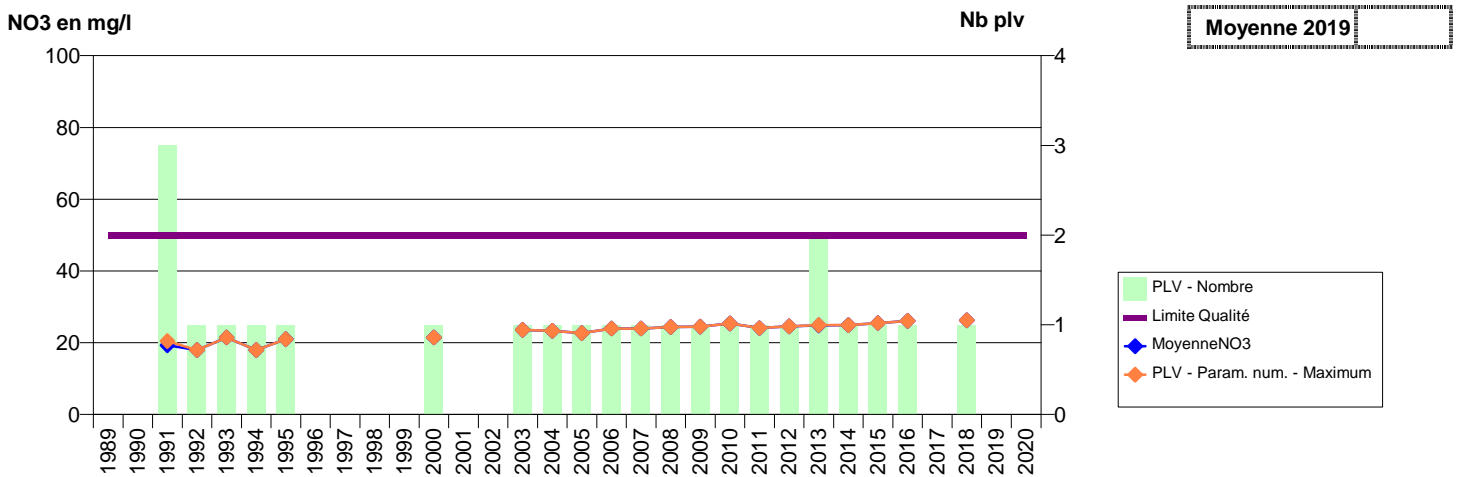

076 -FONTAINE-LE-BOURG- 000089-00776X0088- METROPOLE ROUEN-SECTEUR MAROMME -VALLEE-DU-CAILLY F7