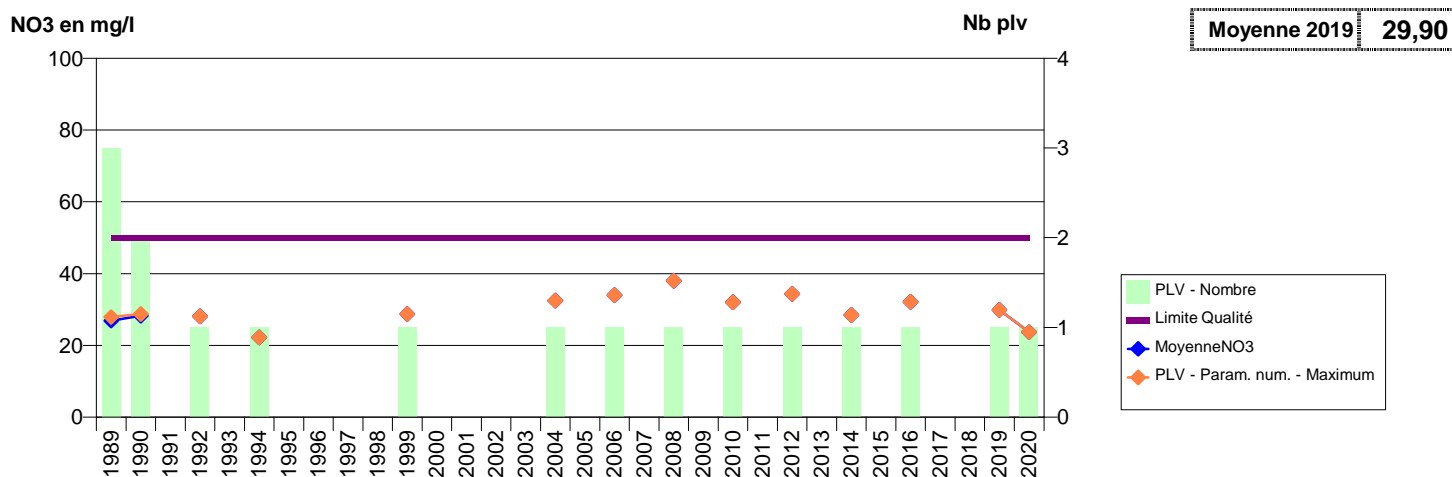

076 -GANZEVILLE- 000099-00575X0048- SYN. TOUSSAINT-CONTREMOULINS -GANZEVILLE