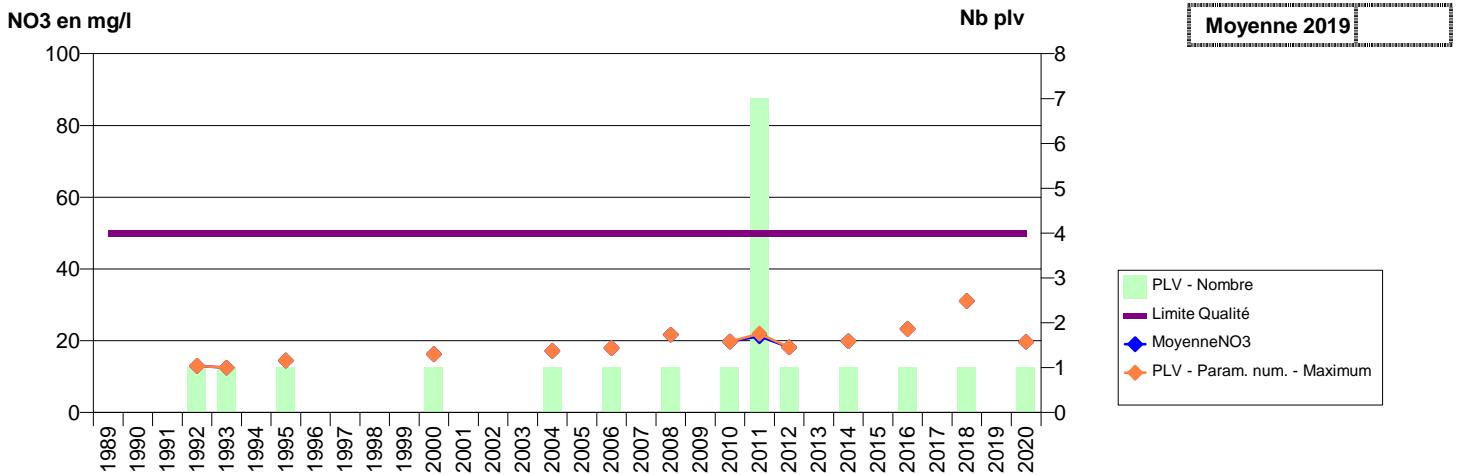

076 -SIGY-EN-BRAY- 000285-00785X0029- SYN. SIGY-EN-BRAY -SIGY BETHENCOURT P2