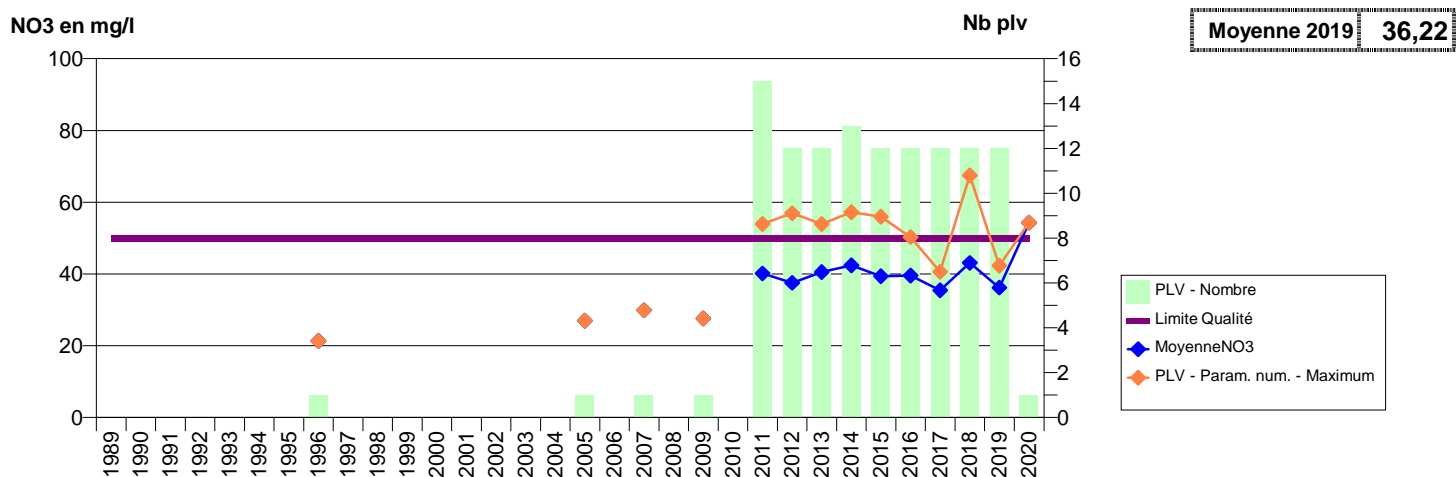

076 -NESLE-HODENG- 000178-00605X0213- SYN. O2 BRAY SECTEUR COEUR DE BRAY -NESLE-HODENG