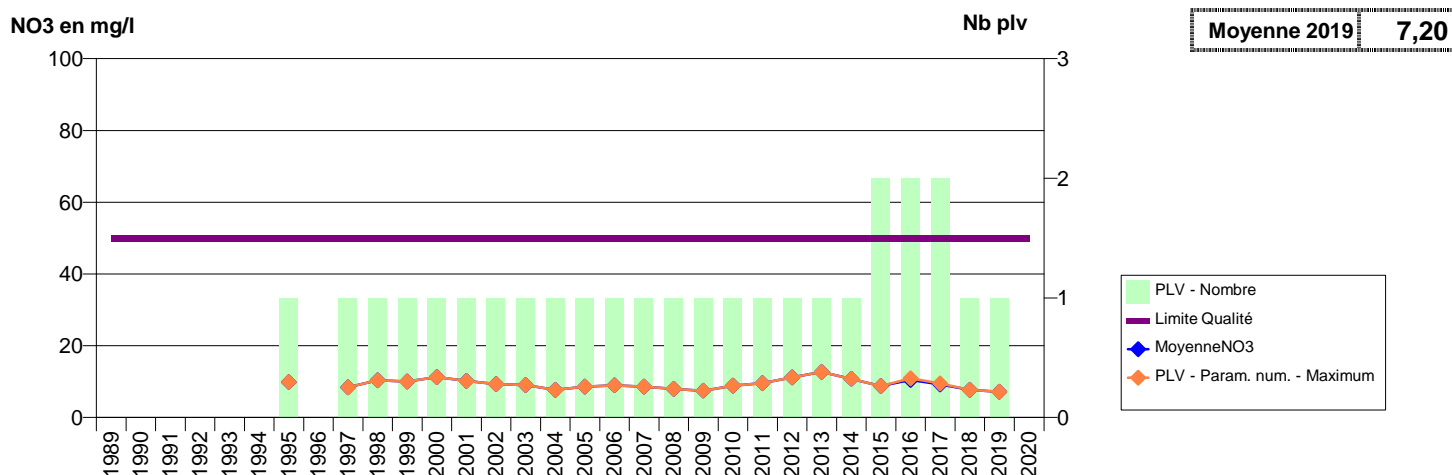

076 -ORIVAL- 001500-01234X0310- METROPOLE ROUEN - ELBEUF -ORIVAL F2