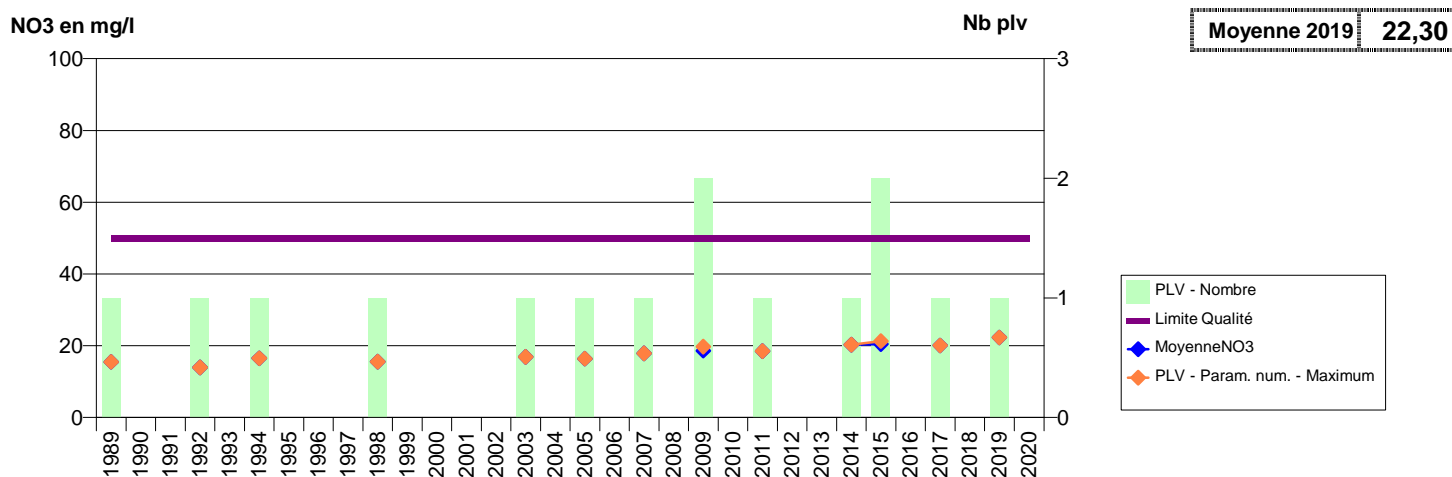

076 - SAINT-SAENS- 000276-00773X0016- ST-SAENS -ST-SAENS-RUE HENDLE SOURCE