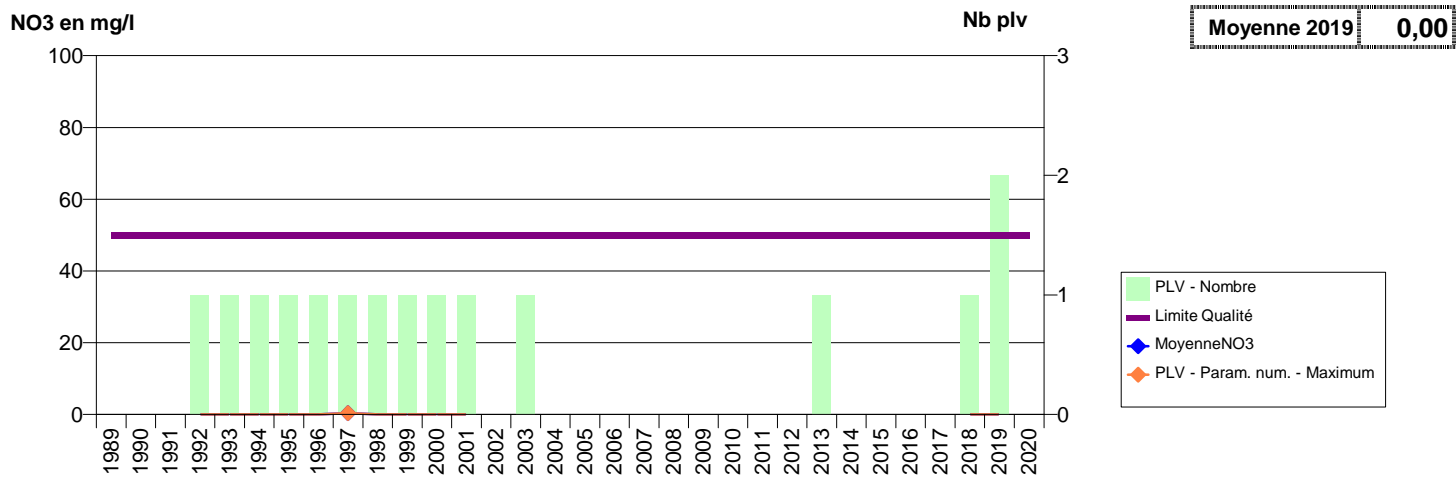

076 - SAINT-NICOLAS-DE-LA-TAILLE- 000270-00756X0046- LHSM-LE HAVRE -RADICATEL CH1