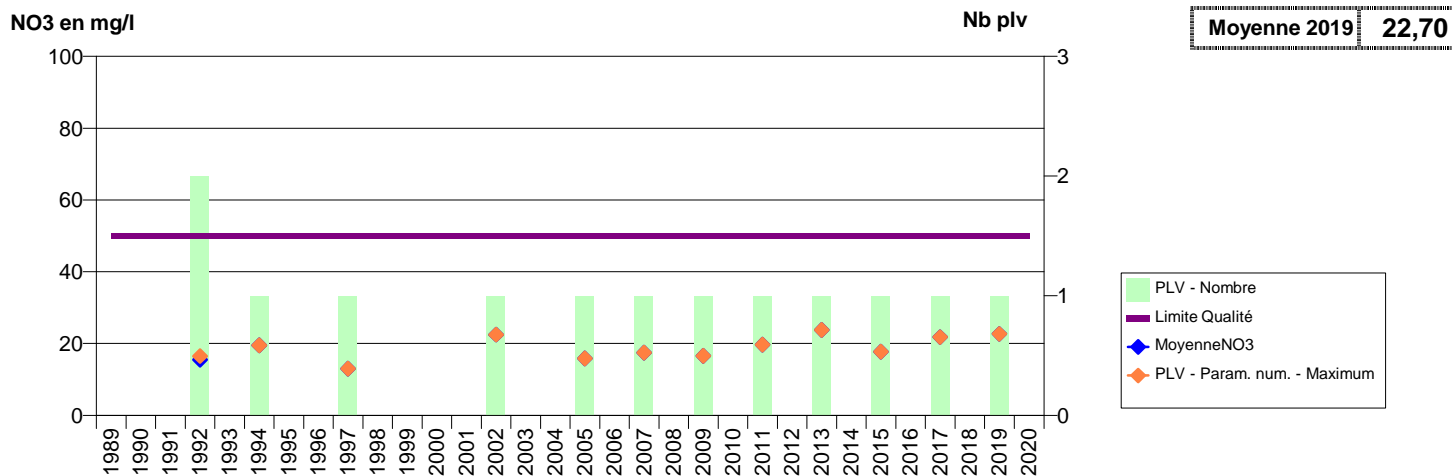

076 - SAINT-RIQUIER-EN-RIVIERE- 000275-00446X0015- SYN. VALLEE-DE-L'YERES -ST-RIQUIER-EN-RIVIERE