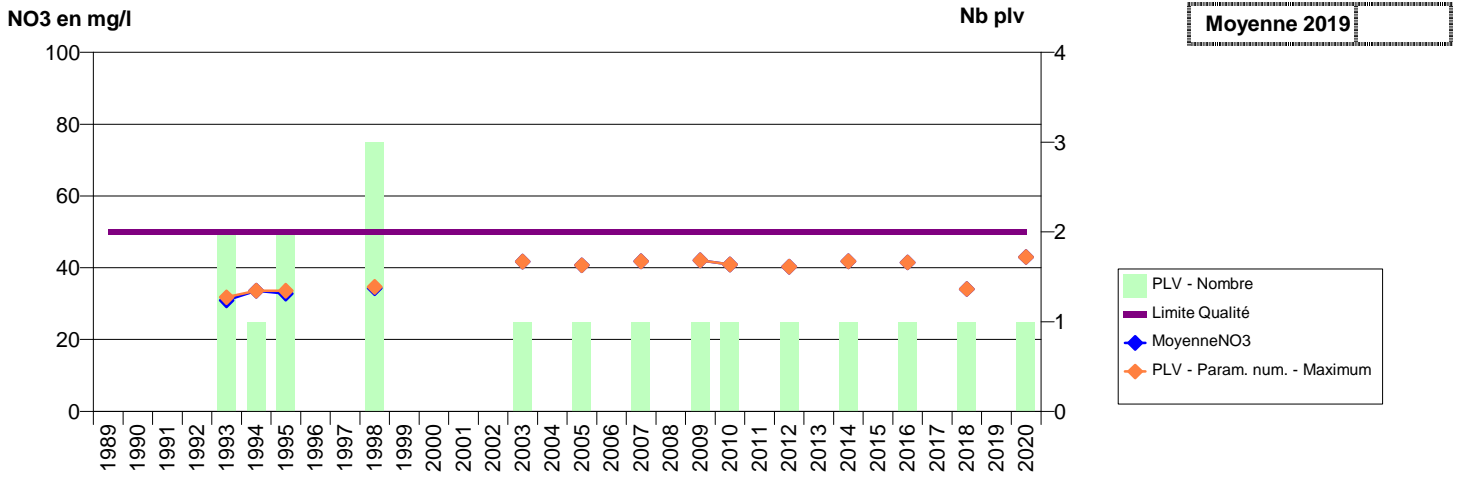

076 - VALMONT- 000296-00576X0005- SYN. VALMONT - VALMONT F1