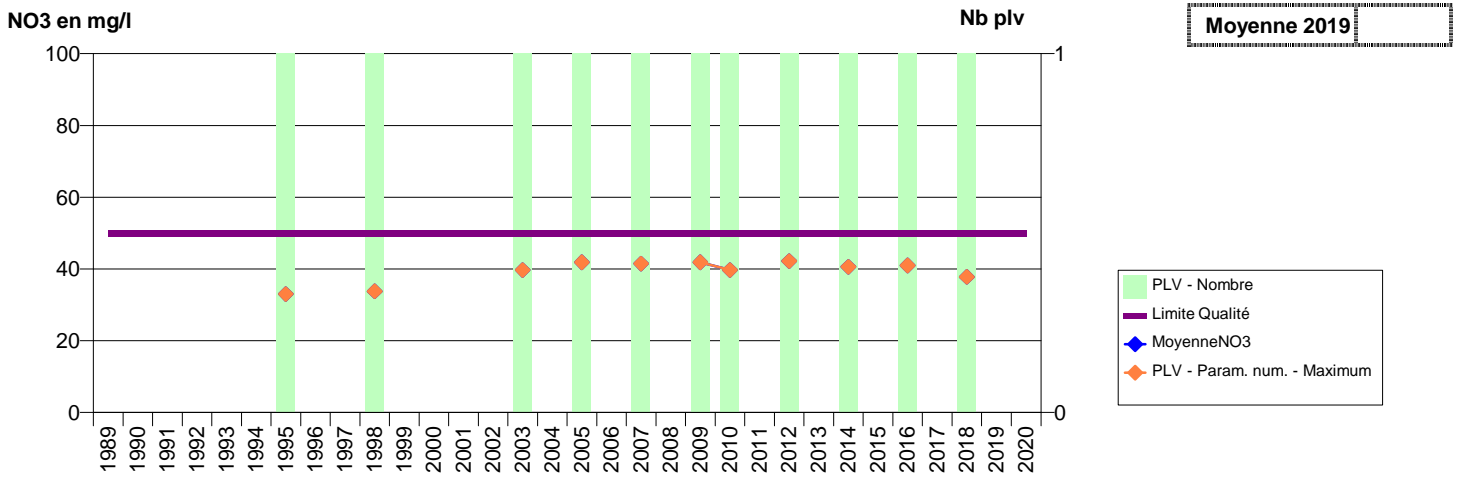

076 - VALMONT- 000297-00576X0085- SYN. VALMONT - VALMONT LE VIVIER F2 1990