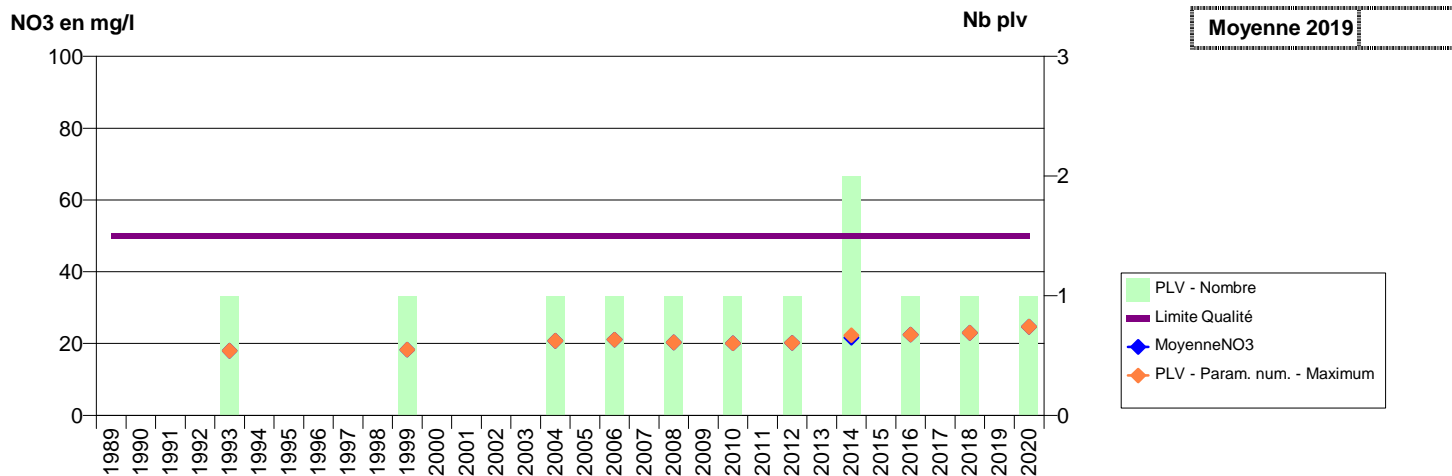

076 -TOUFFREVILLE-SUR-EU- 000292-00433X0026- SYN. CAUX NORD EST -TOUFFREVILLE LES GRANDS PRES