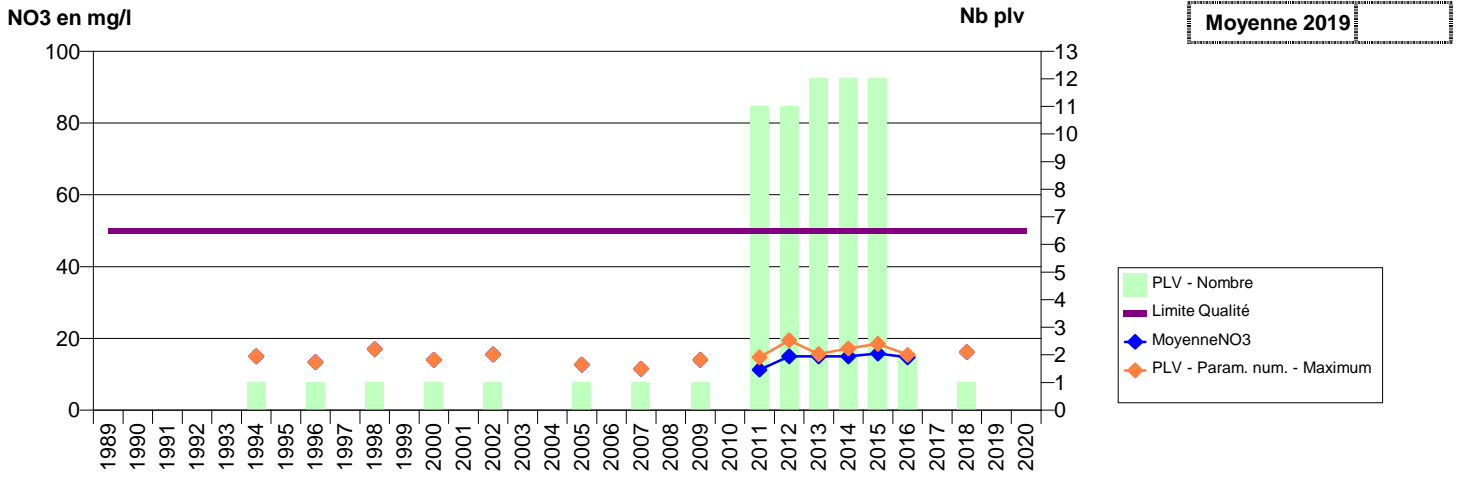

076 -MONTVILLE- 000169-00768X0081- SYN. REGION MONTVILLE -MONTVILLE SONDRES (LES) 1970