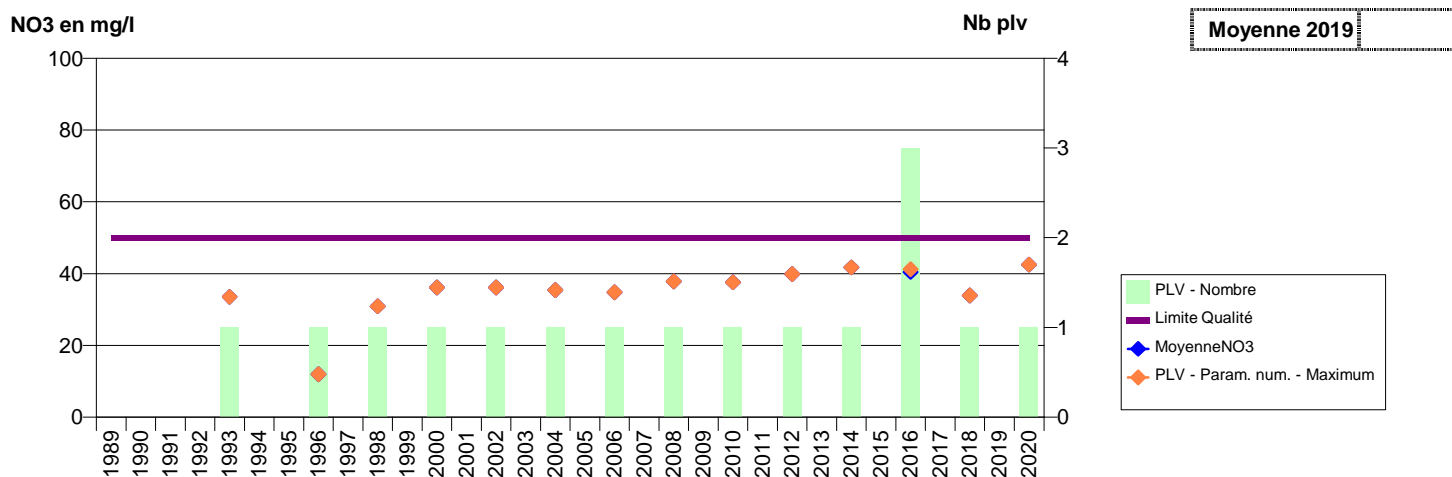

076 -JUMIEGES- 000133-00992X0037- METROPOLE ROUEN - SECTEUR JUMIEGES -JUMIEGES ROUTE DE LA CHAPELLE