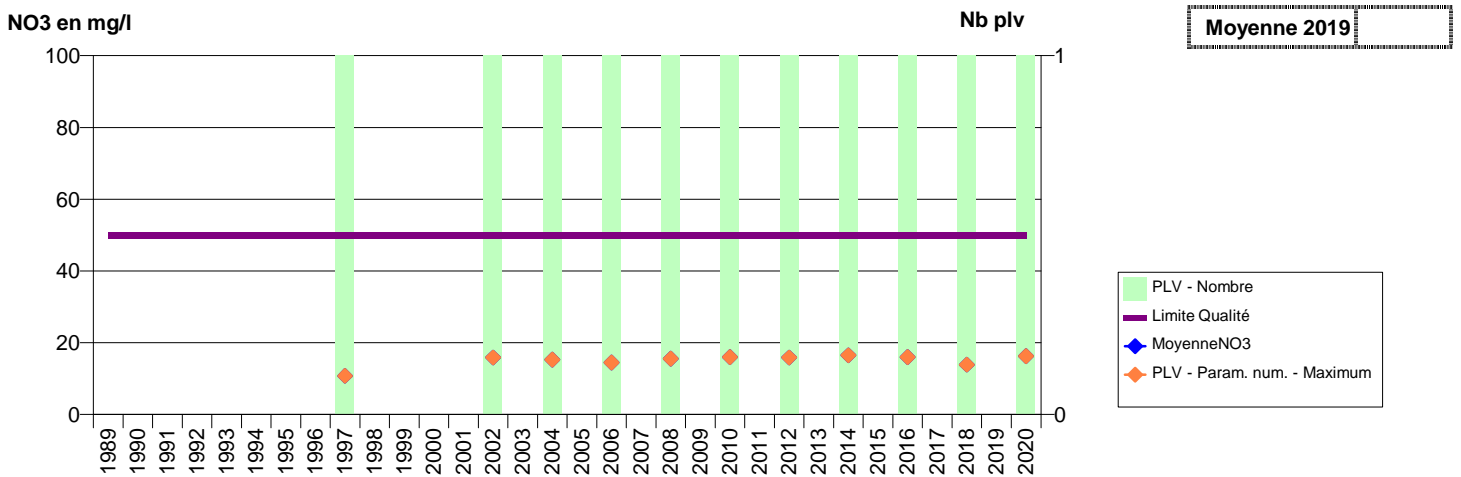

076 -RADEPONT- 001364-01007X0059- METROPOLE ROUEN - SECTEUR EST -RADEPONT