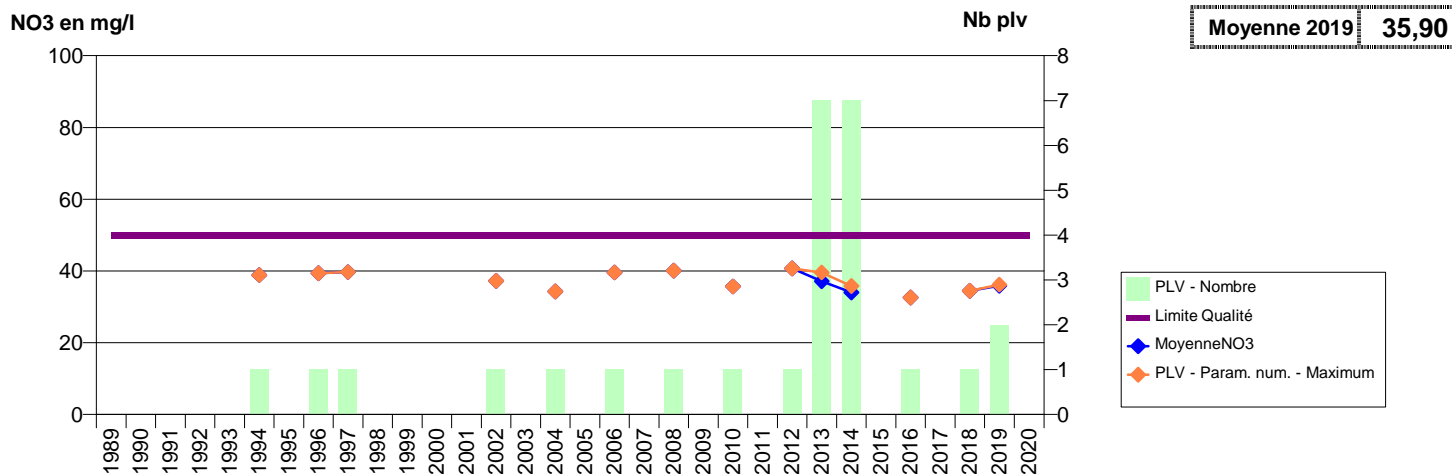

076 -ETRETAT- 000071-00567X0029- LHSM-ETRETAT -ETRETAT F1