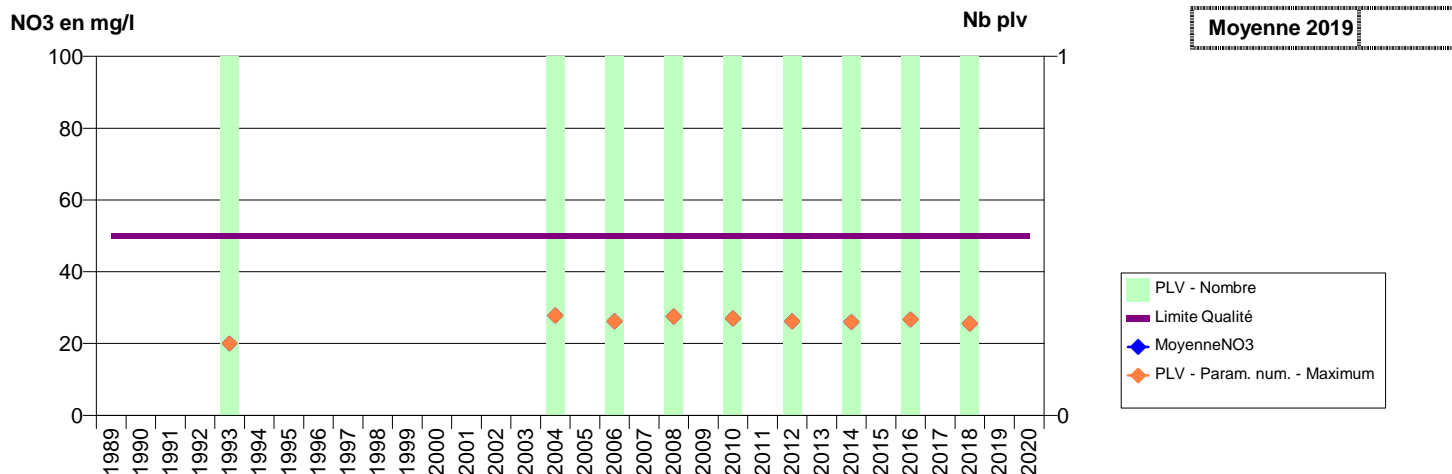

076 -AUTIGNY- 000010-00582X0063- CCA FONTAINE-LE-DUN -AUTIGNY BS