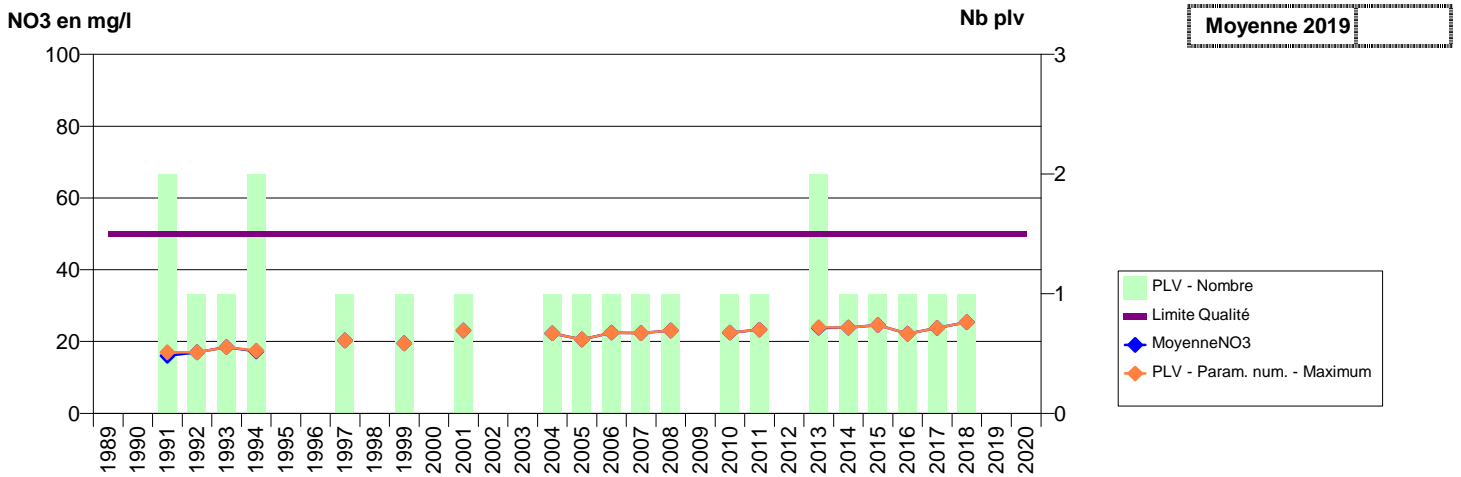

076 -FONTAINE-LE-BOURG- 000088-00776X0087- METROPOLE ROUEN-SECTEUR MAROMME -VALLEE-DU-CAILLY F8