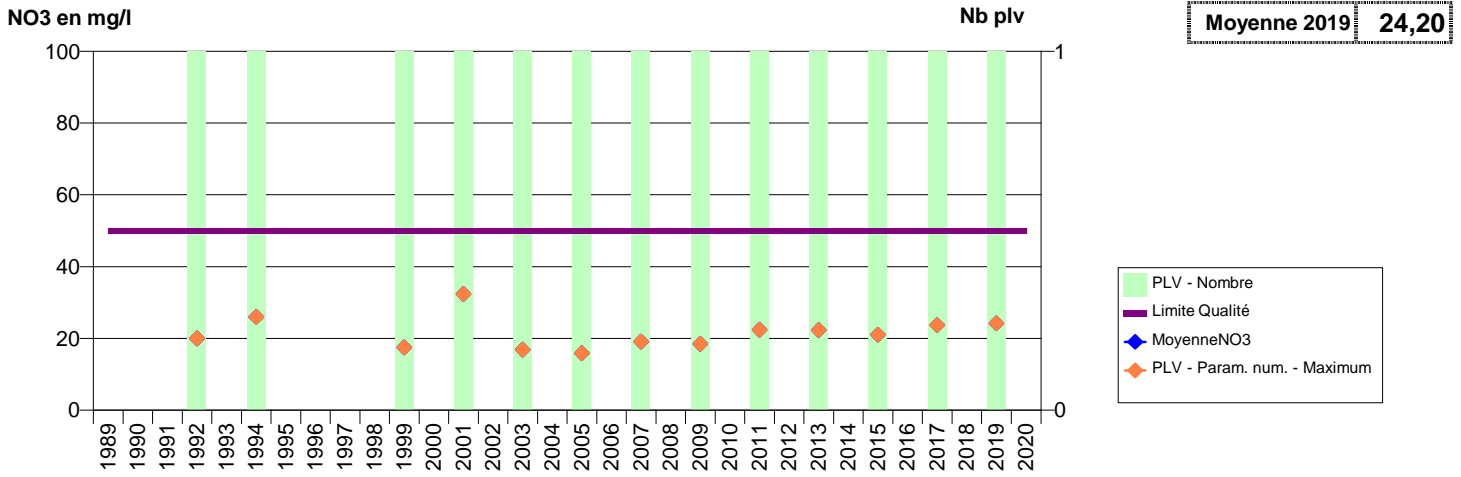

076 - VAL-DE-LA-HAYE- 000295-00998A0035- METROPOLE ROUEN - SECTEUR SAHURS - VAL-DE-LA-HAYE