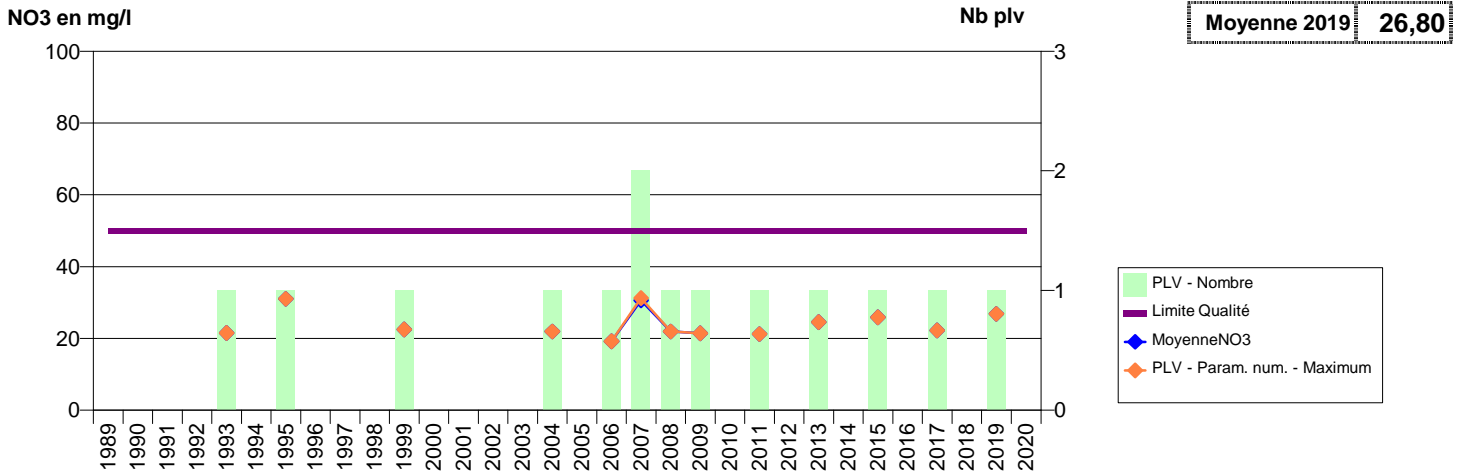

076 -GUEURES- 000113-00583X0003- CCTC LUNERAY -GUEURES