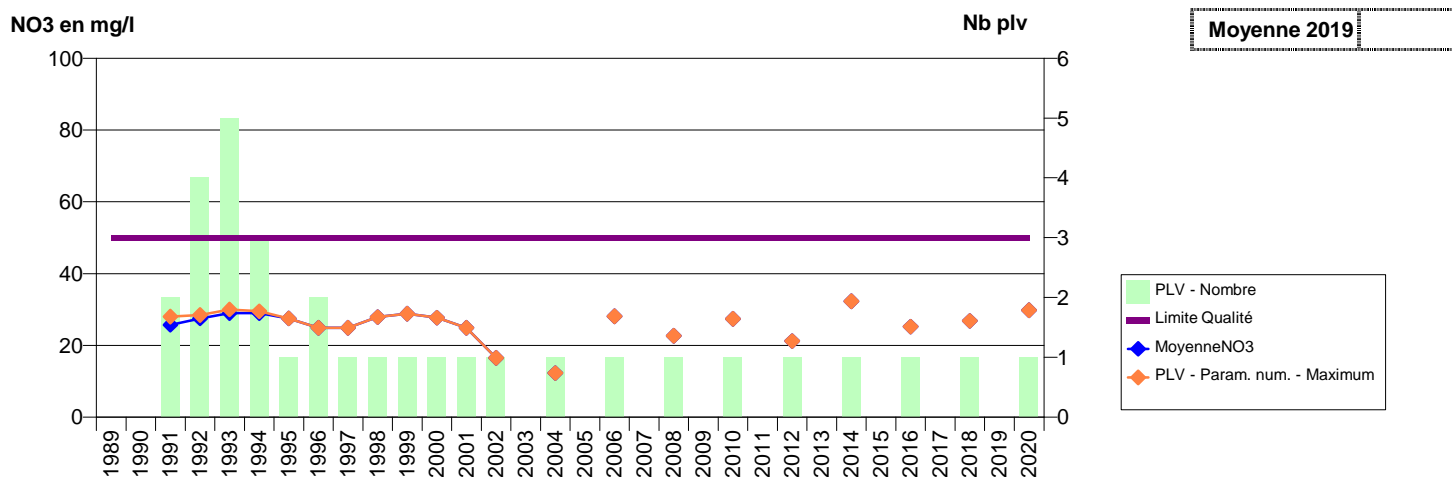

076 -OISSEL- 000192-01005C0554- METROPOLE ROUEN - OISSEL -OISSEL PERREUSE (LA)