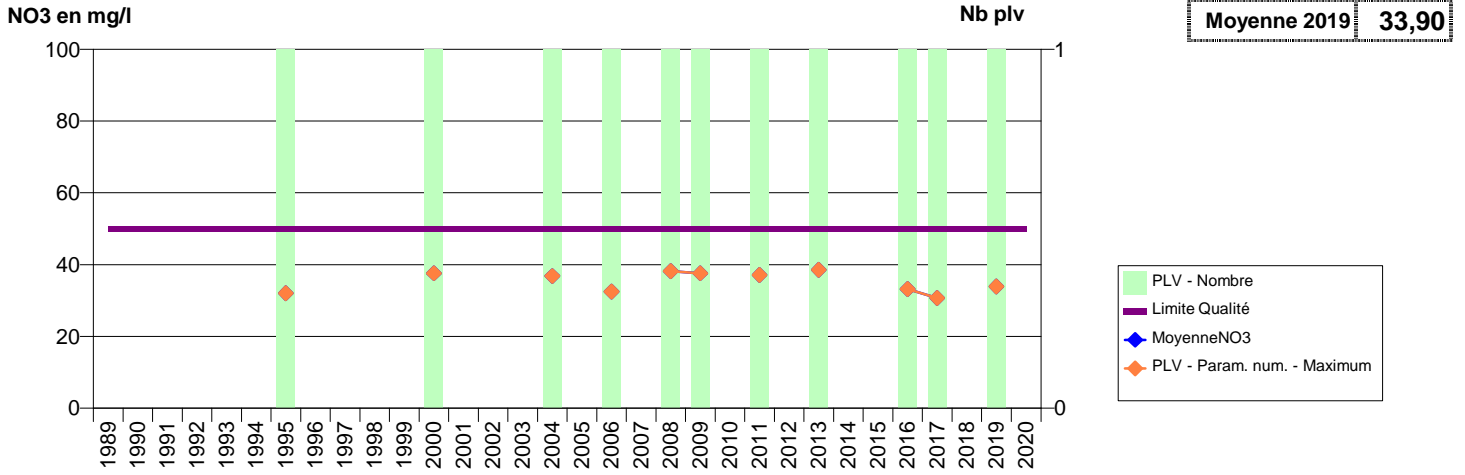

076 -BOSC-LE-HARD- 000029-00772X0185- BOSC-LE-HARD -BOSC-LE-HARD