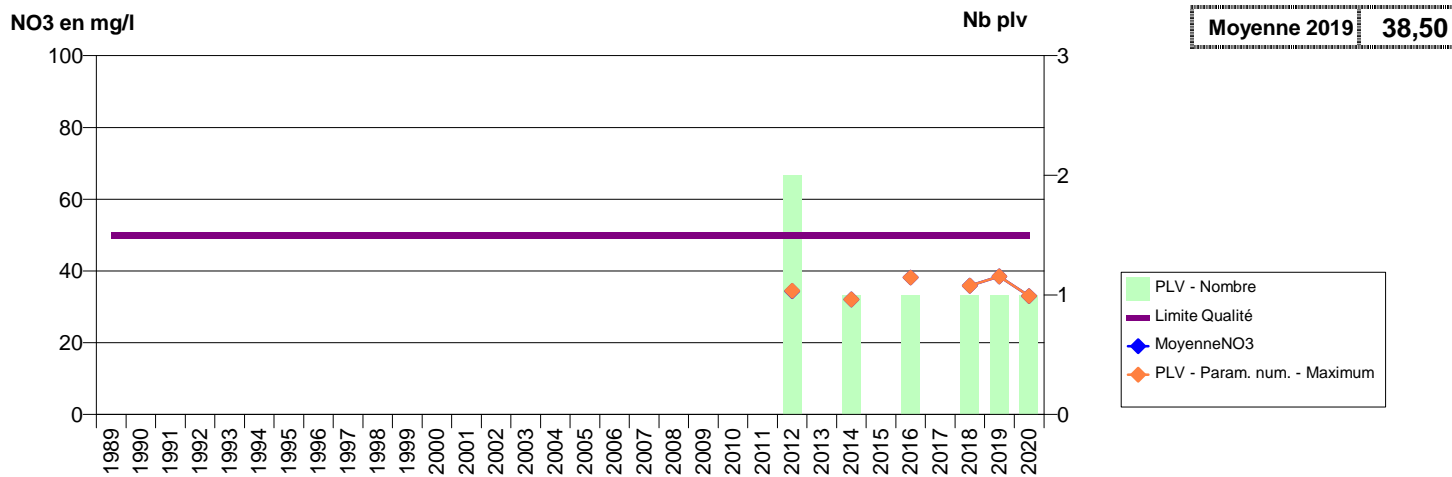

076 -HERICOURT-EN-CAUX- 001961-00578X0084- SYN. CAUX CENTRAL -HERICOURT F1