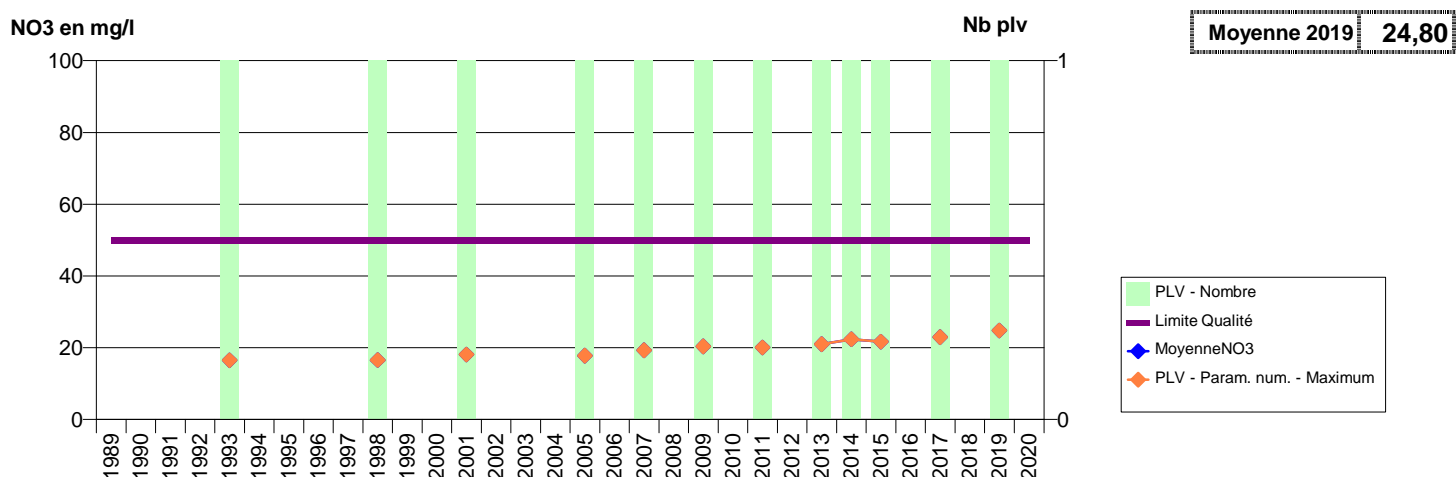

076 -VILLY-SUR-YERES- 000307-00445X0025- SYN. CAUX NORD EST -VILLY / YERES 1963