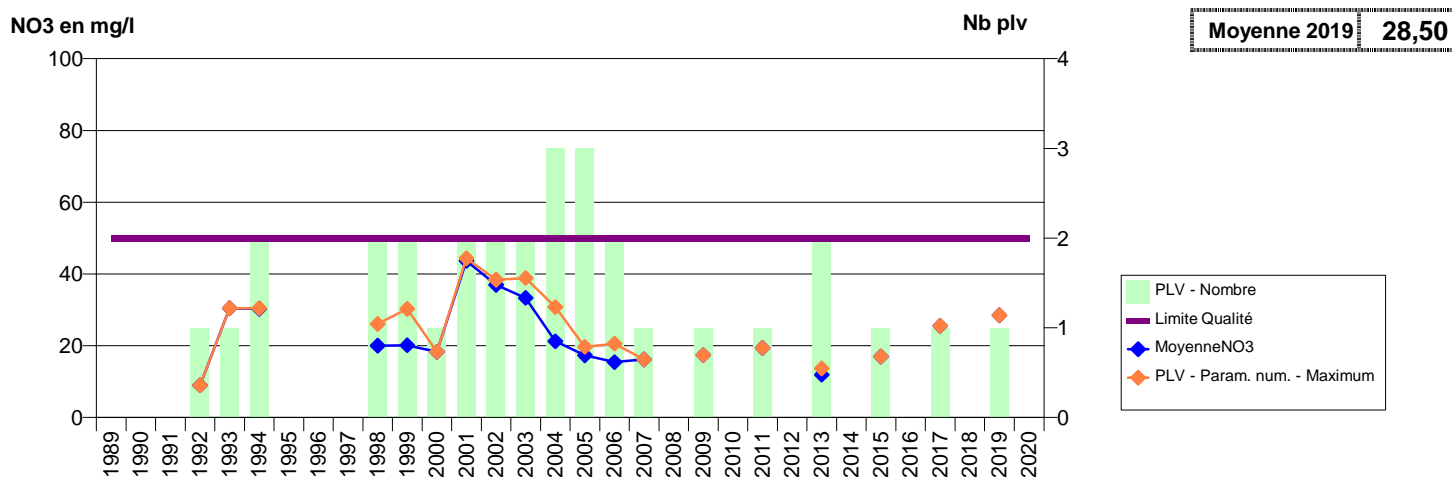

076 - SAINT-AUBIN-LES-ELBEUF- 000222-01234X0091- METROPOLE ROUEN - ELBEUF -ST-AUBIN LES ELBEUF F1 1926