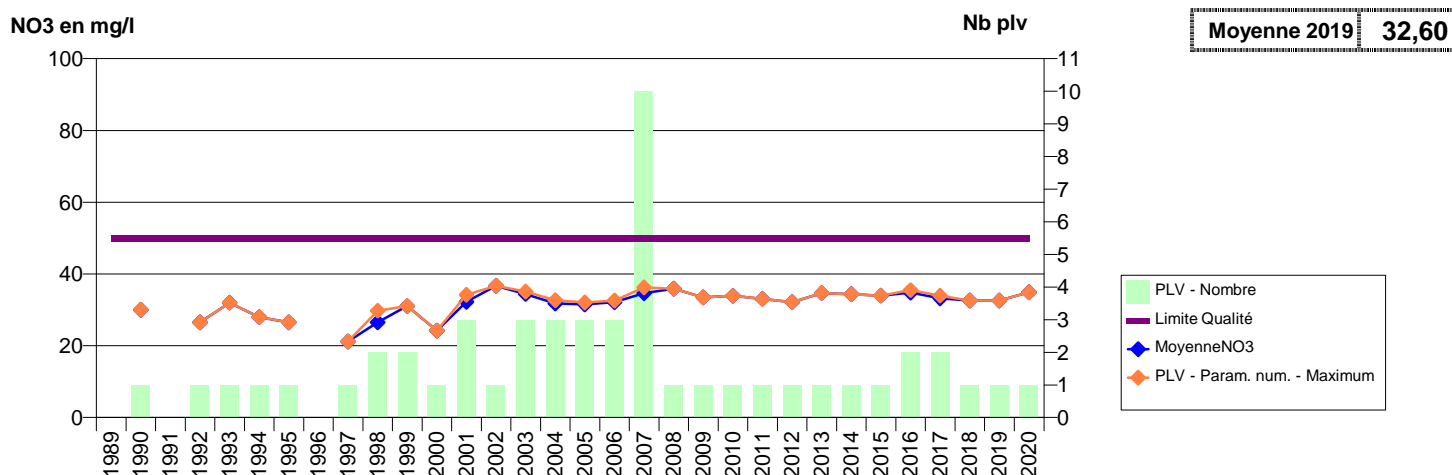

076 -LIMESY- 000137-00767X0021- CCAUX AUSTREBERTHE -LIMESY