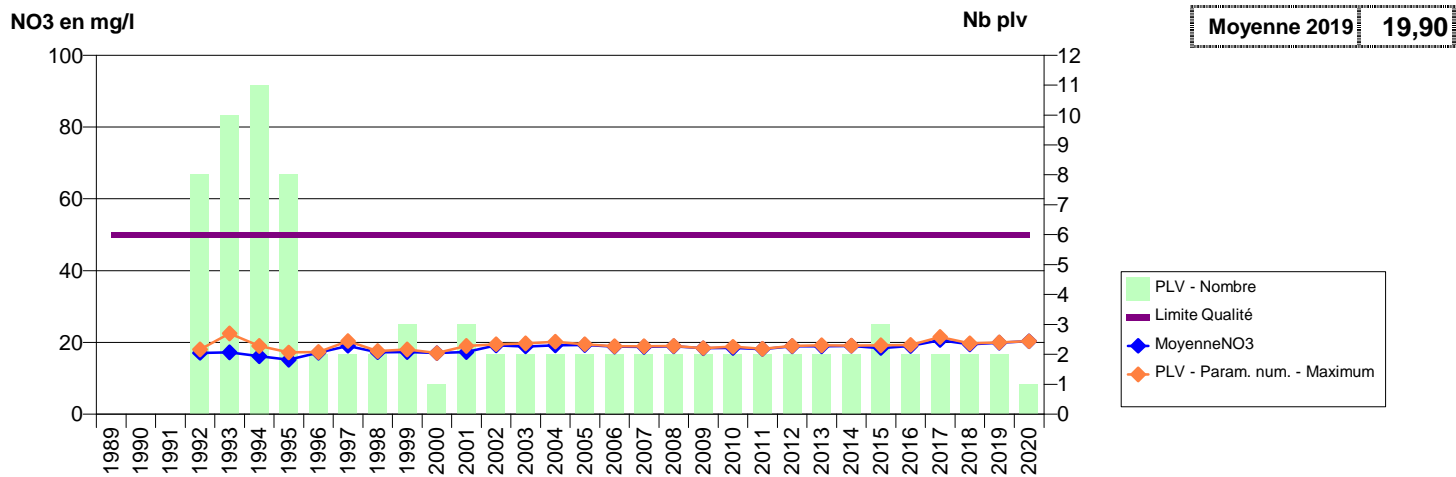

076 -MOULINEAUX- 000174-00997X0164- METROPOLE ROUEN - ROUEN -MOULINEAUX FOR DU MOULIN F2