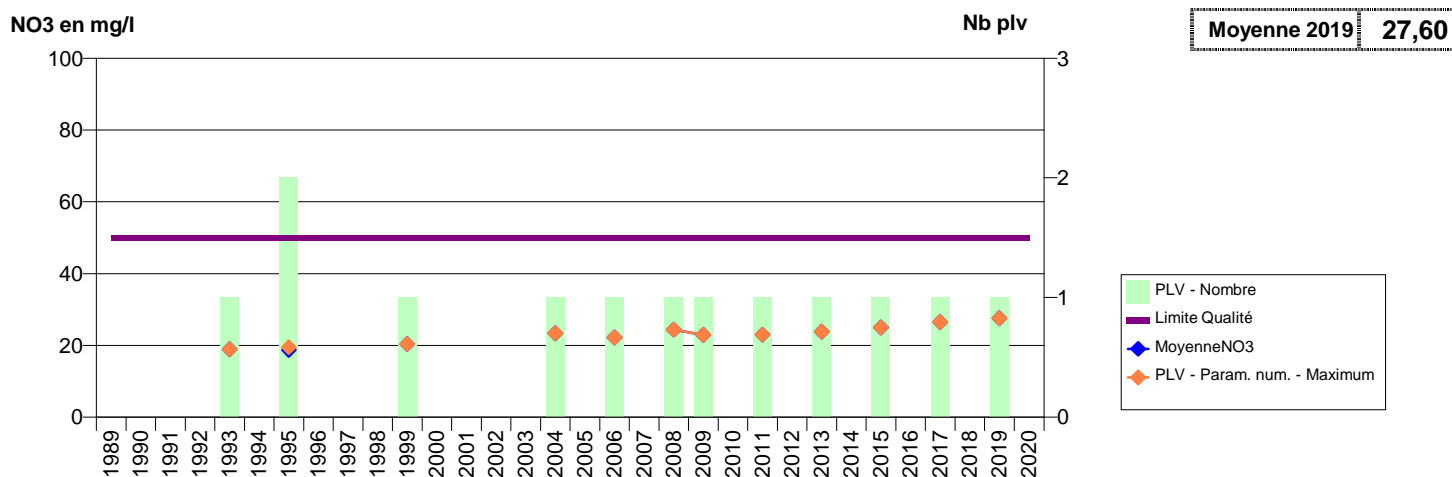

076 -LINTOT-LES-BOIS- 000138-00584X0025- CCTC LONGUEVILLE-OUEST -LINTOT-LES-BOIS