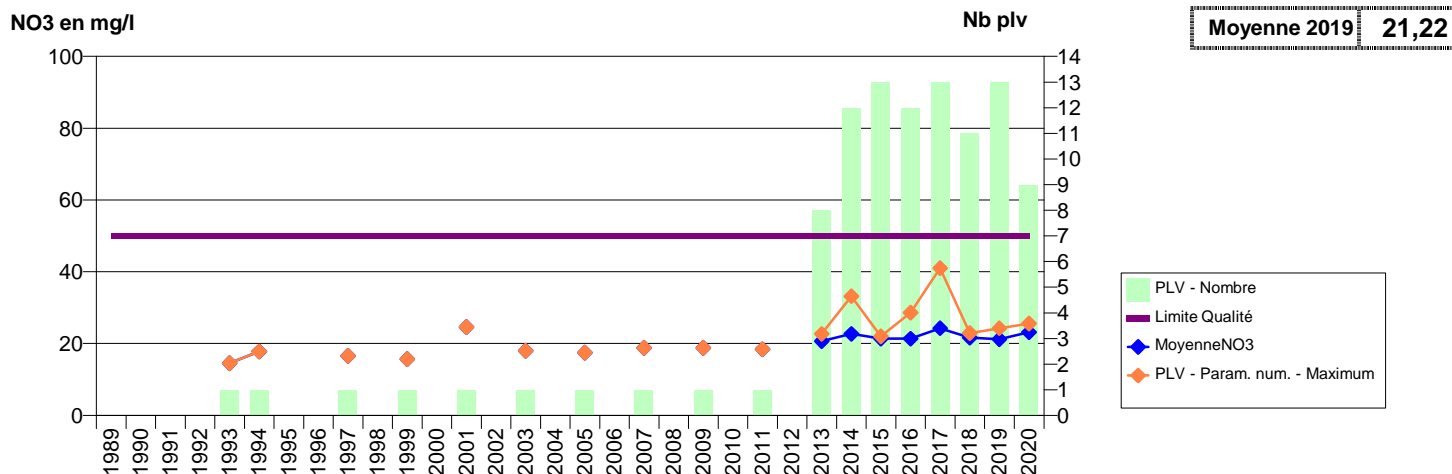

076 -PORT-JEROME-SUR-SEINE- 000186-00983X0029- CVS NOTRE-DAME-DE-GRAVENCHON -ND-GRAVENCHON CITE 1