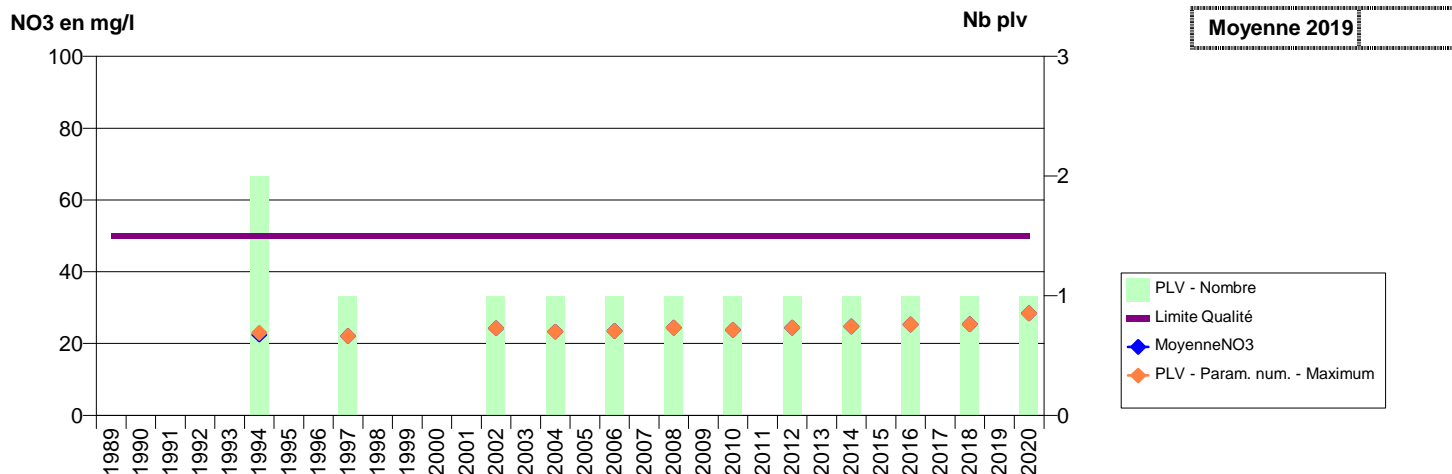

076 -DUCLAIR- 000060-00992X0197- METROPOLE ROUEN - DUCLAIR -DUCLAIR - LE CHINOIS