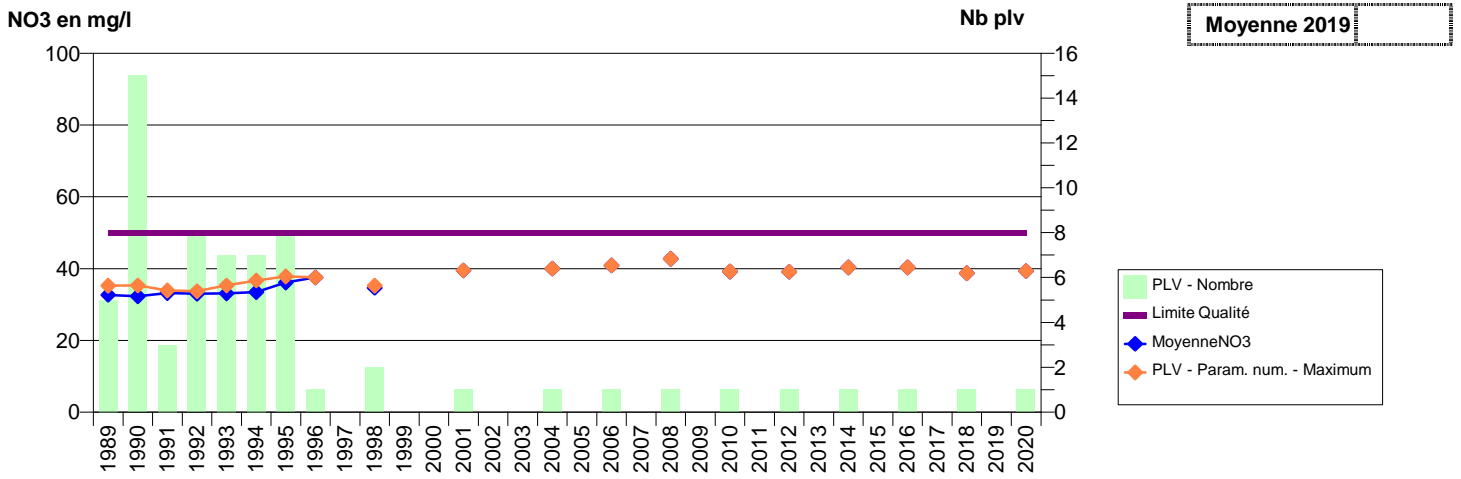

076 - SAINT-MARTIN-DU-MANOIR- 000263-00747X0143- LHSM-GONFREVILLE HARFLEUR -ST-MARTIN - SOURCE DURECU

076 - SAINT-MARTIN-DU-MANOIR- 000264-00747X0144- LHSM-GONFREVILLE HARFLEUR -ST-MARTIN - FORAGE DURECU