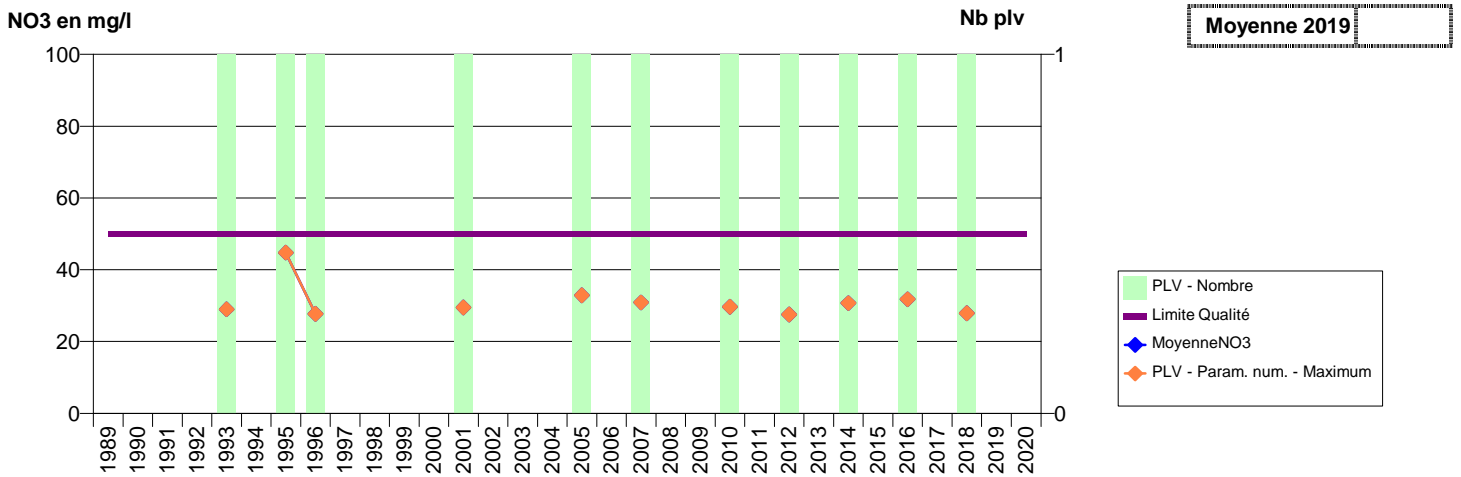

076 -QUIBERVILLE- 000208-00427X0006- CCTC QUIBERVILLE -QUIBERVILLE 1962