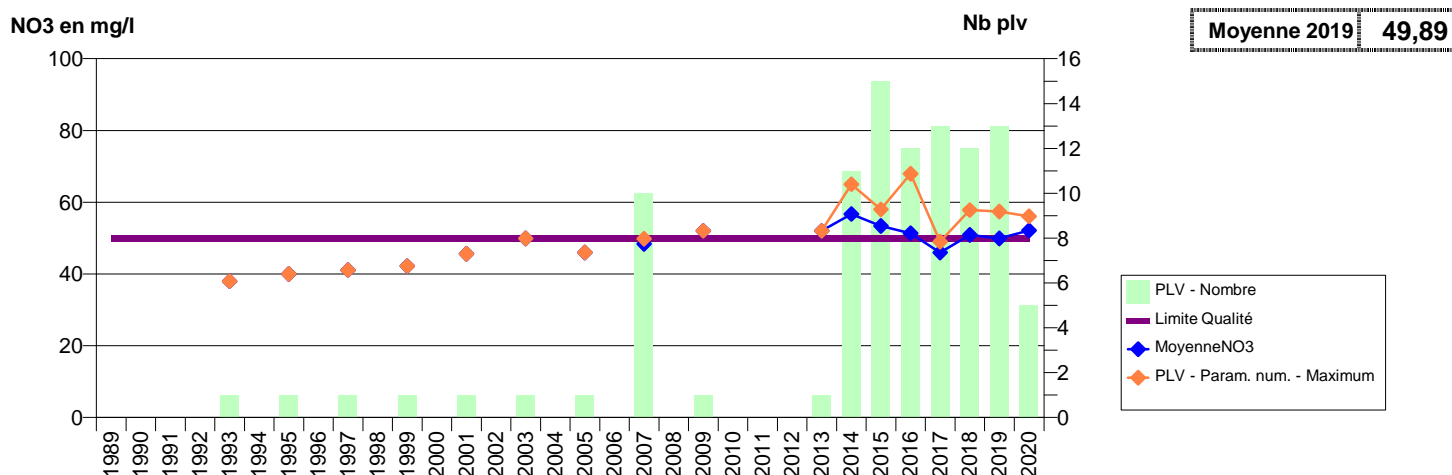

076 -TANCARVILLE- 000290-00982X0083- LHSM-LE HAVRE -RADICATEL LE VIVIER (A2)

076 -TERRES-DE-CAUX- 000074-00753X0050- CVS SECTEUR FAUVILLE -FAUVILLE-EN-CAUX

076 -TORCY-LE-GRAND- 000291-00592X0040- CCTC VALLEE-DE-LA-VARENNE -TORCY FERME DES MOULINS