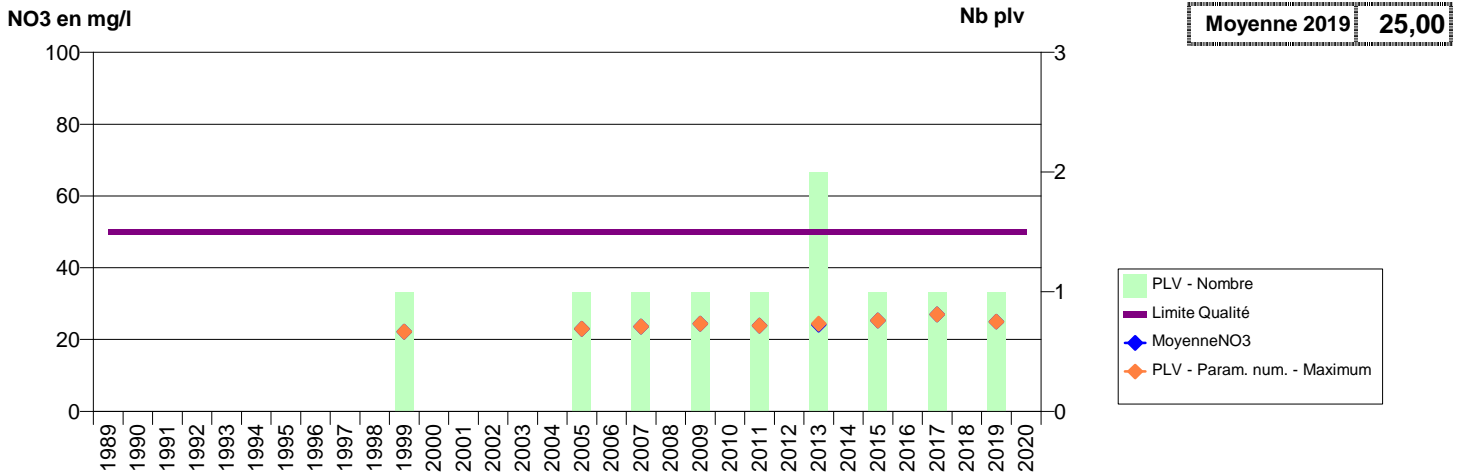

076 -BEAUVAL-EN-CAUX- 000014-00588X0046- CCTC VALLEE-DE-LA-SAANE -BEAUVAL-EN-CAUX