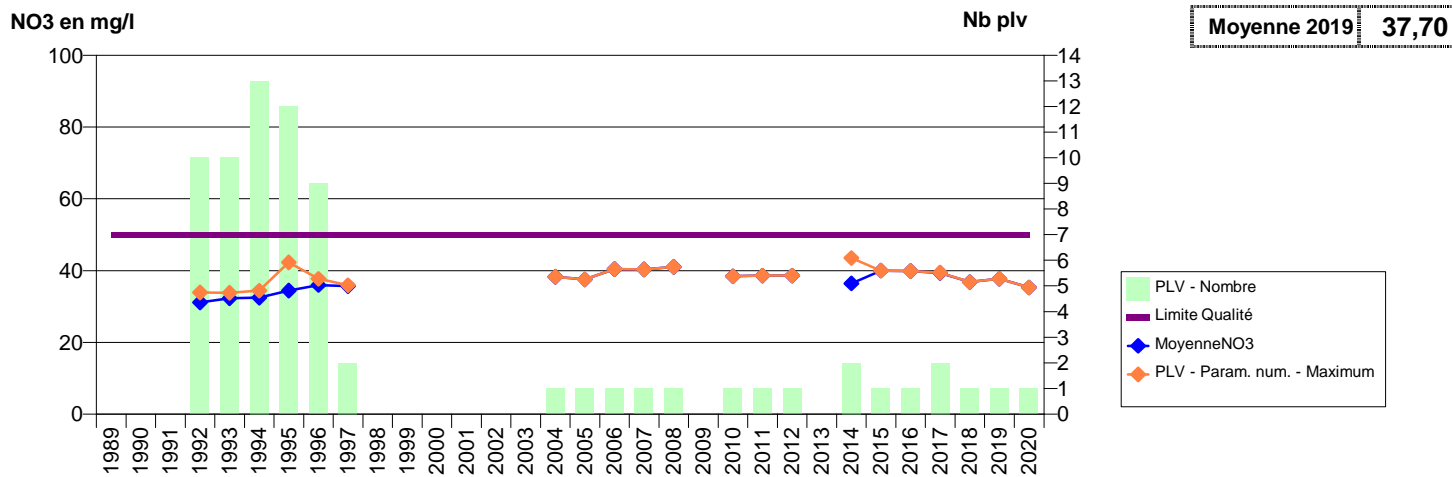

076 - SAINT-LAURENT-DE-BREVEDENT- 000250-00747X0199- LHSM-LE HAVRE -ST-LAURENT SOURCE DES PRUNIER