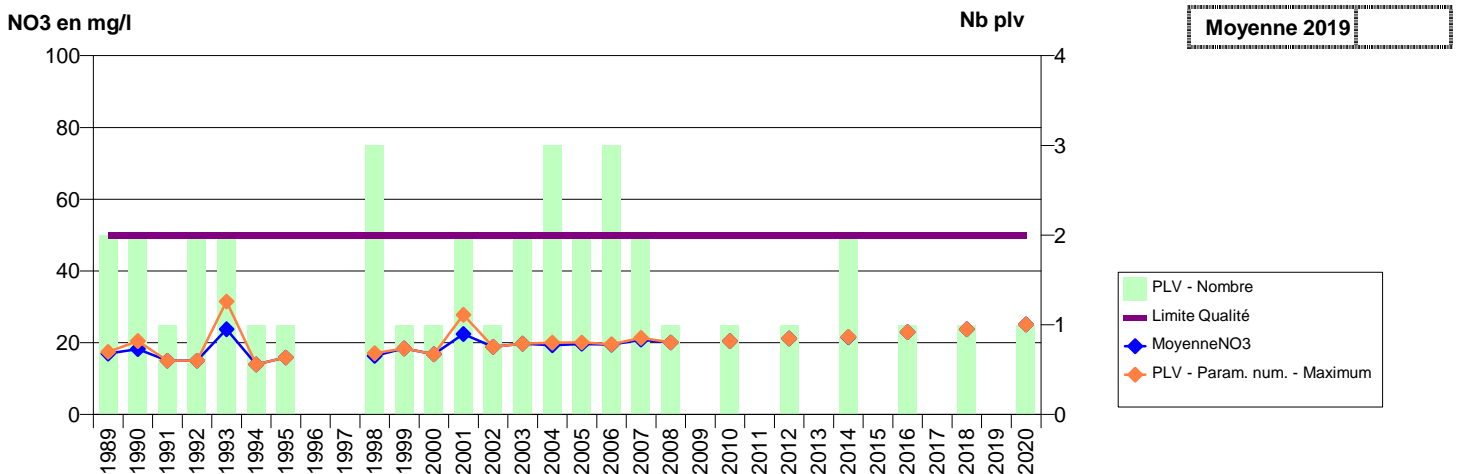

076 -GAILLEFONTAINE- 000098-00783X0069- GAILLEFONTAINE -GAILLEFONTAINE