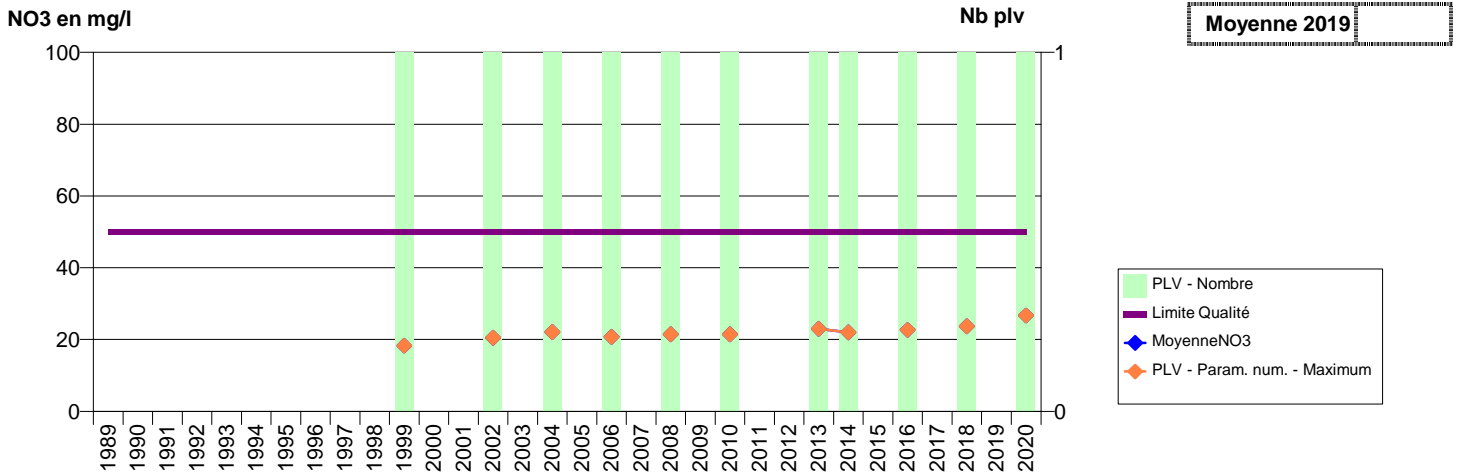

076 -BLACQUEVILLE- 001876-00766X0016- SYN. CAUX CENTRAL REGION FREVILLE -BLACQUEVILLE