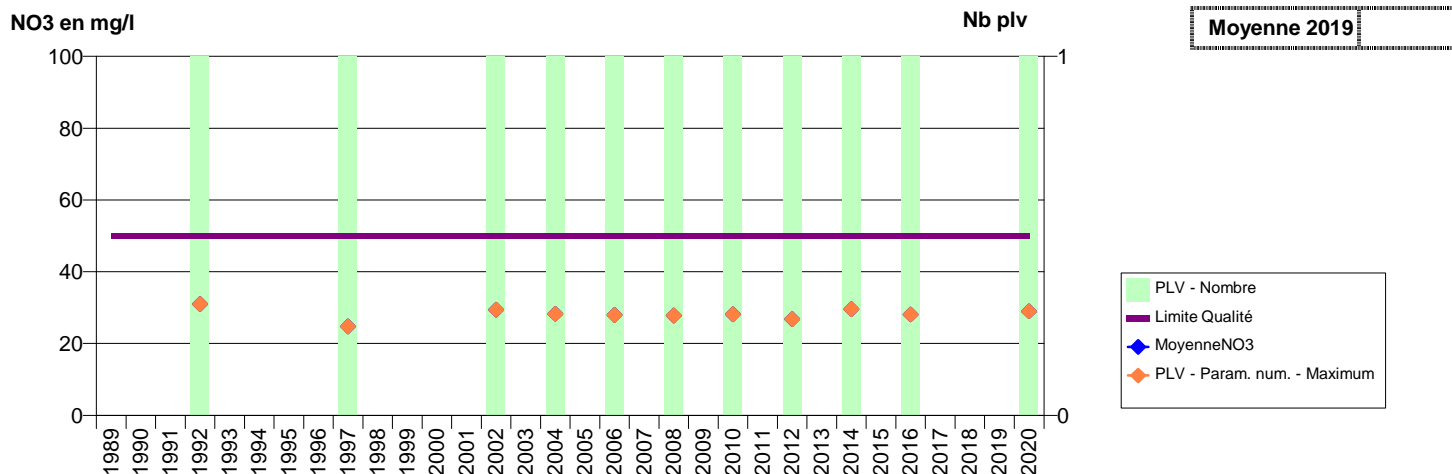

076 -CANY-BARVILLE- 000038-00574X0130- CCCA CANY-BARVILLE -CANY-BARVILLE