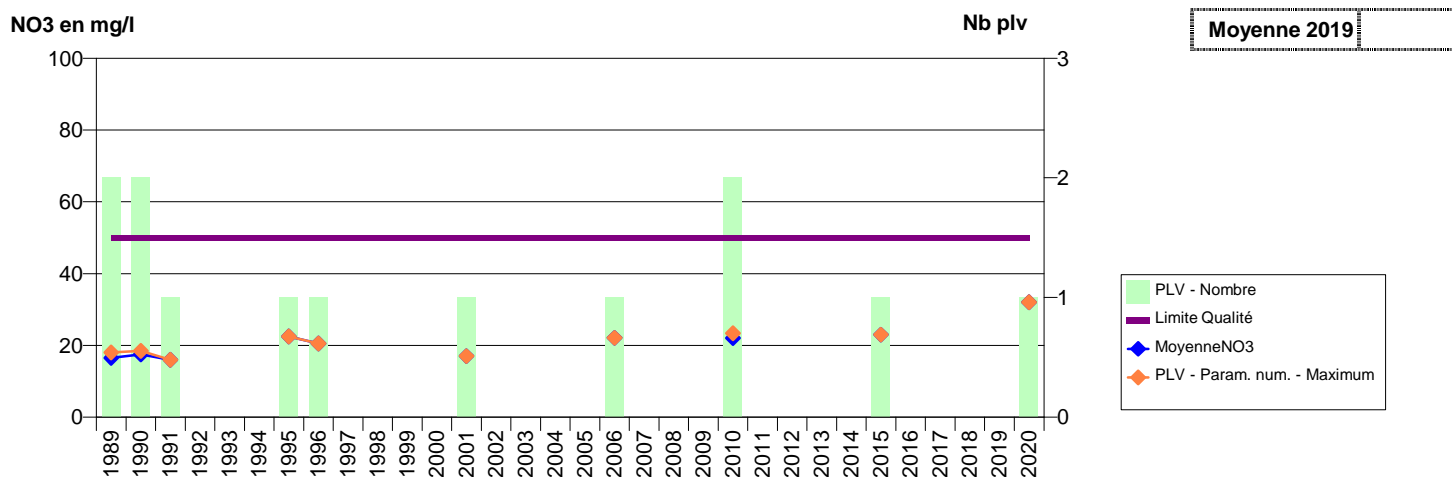

076 -BURES-EN-BRAY- 000035-00597X0015- BURES-EN-BRAY -BURES-EN-BRAY SOURCE