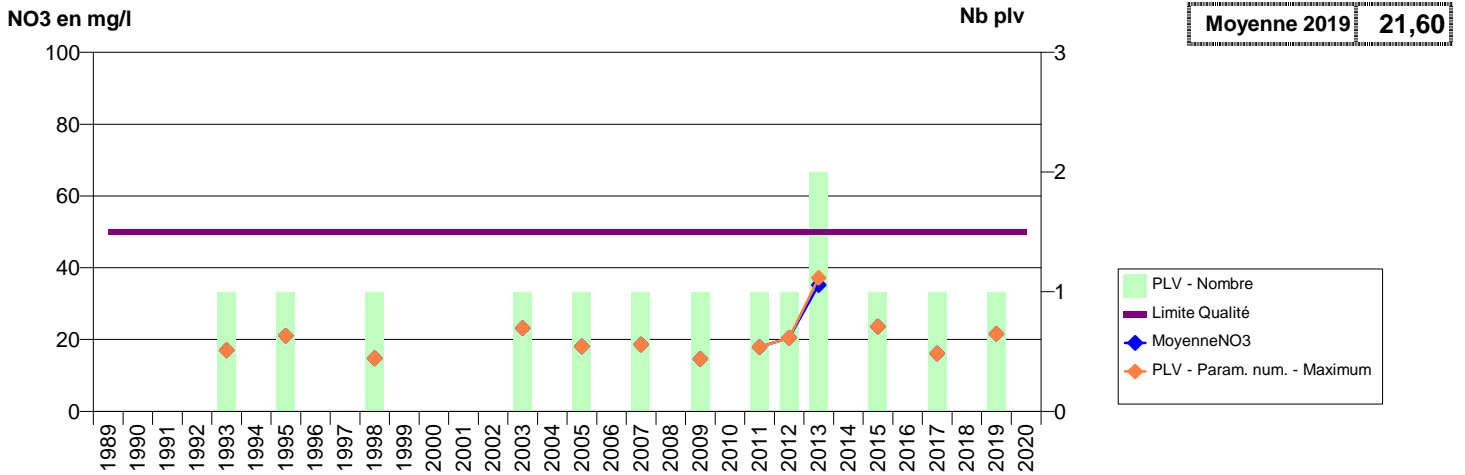

076 -SAINT-AUBIN-EPINAY- 000219-01002X0044- METROPOLE ROUEN-SECTEUR ST JACQUES -ST-AUBIN HAMEAU D'EPINAY BS