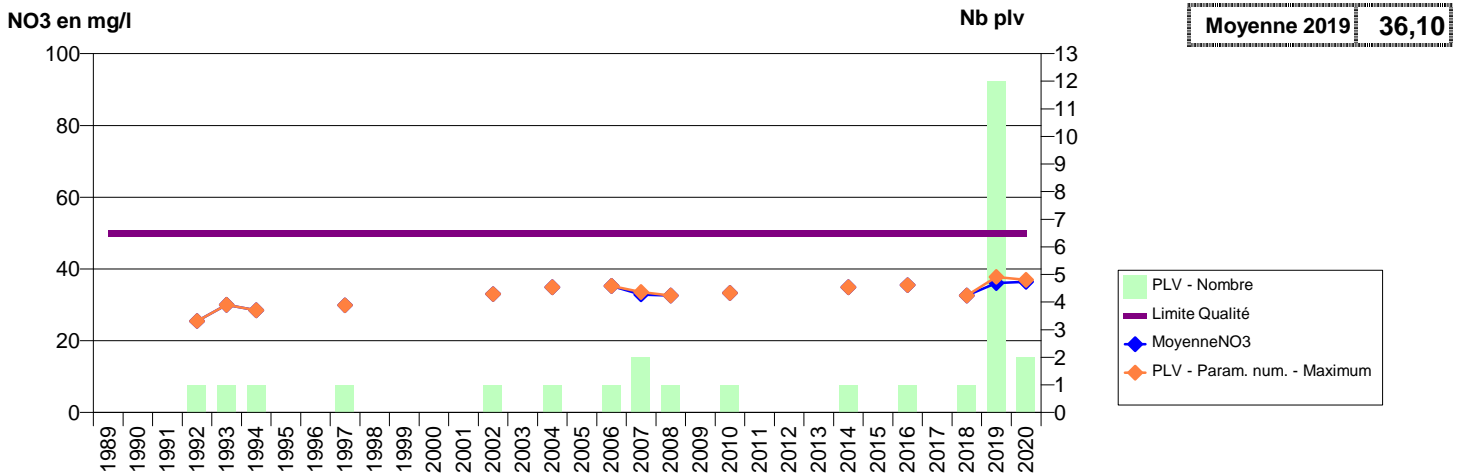

076 -BLAINVILLE-CREVON- 000024-00777X0024- SYN. CREVON REGION PREAUX -BLAINVILLE-CREVON