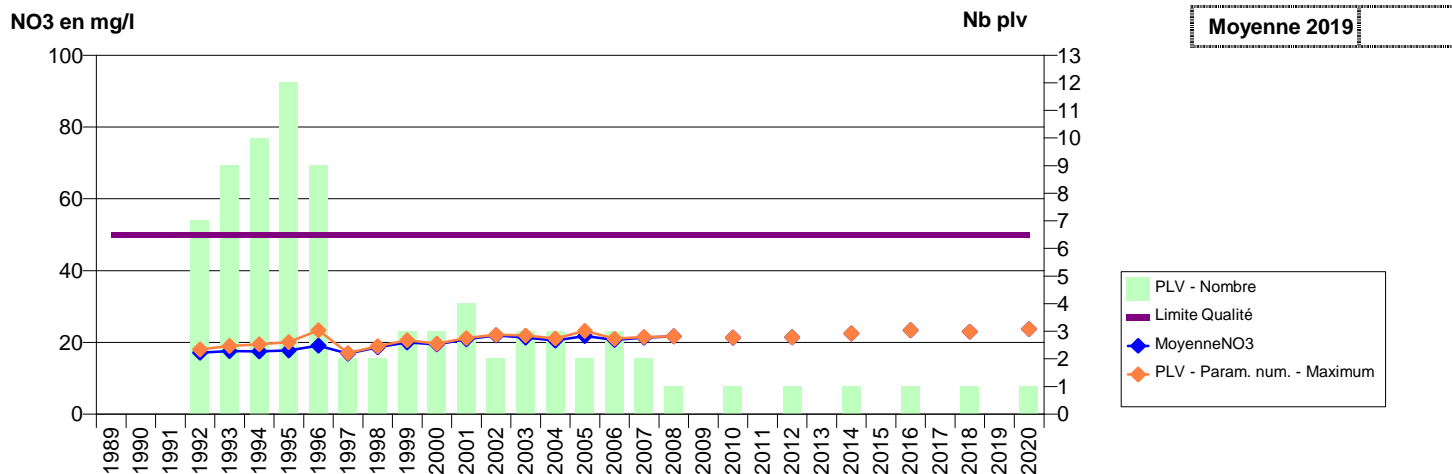

076 -FONTAINE-SOUS-PREAUX- 000090-01001B0153- METROPOLE ROUEN - ROUEN -FONTAINE S.DES CRESSONIERES