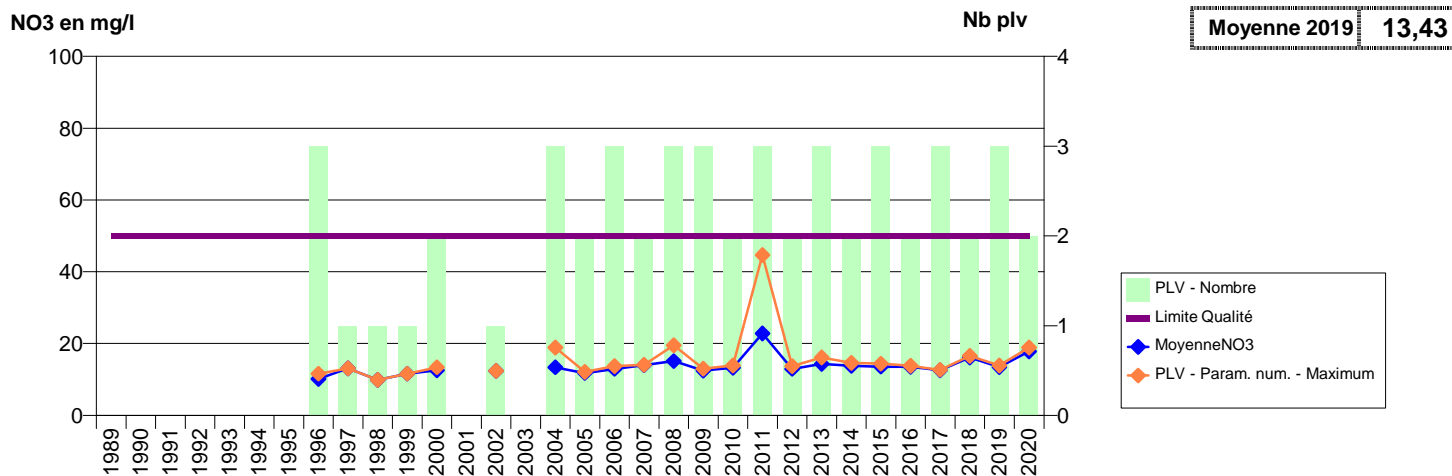

076 -MAROMME- 001788-- METROPOLE ROUEN-SECTEUR MAROMME -MAROMME MELANGE SOURCES