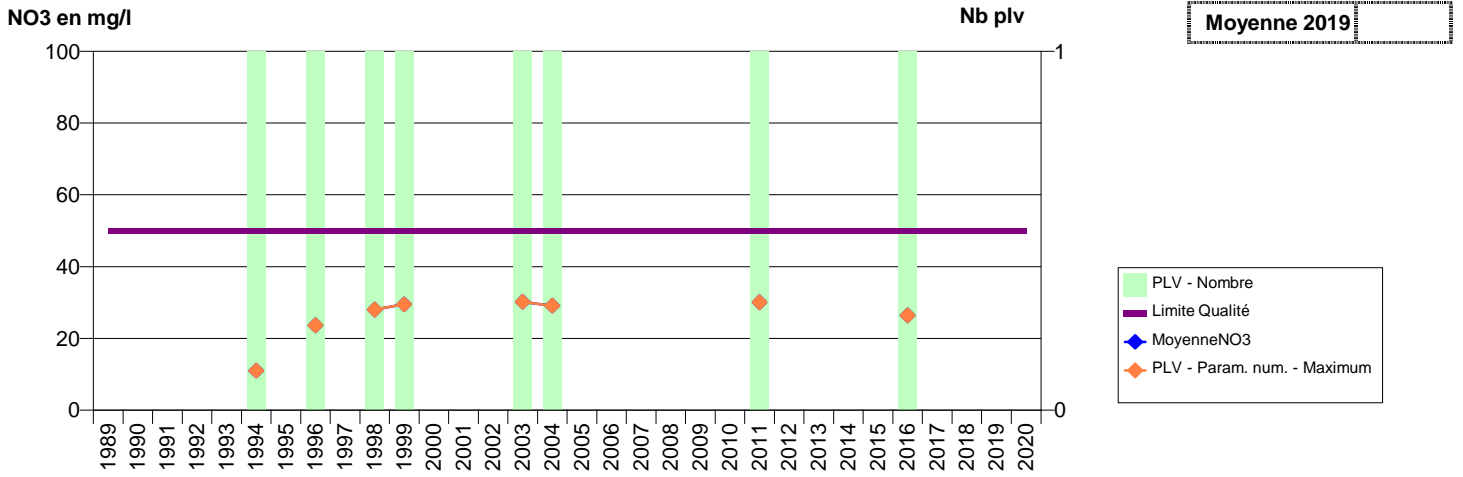

076 -SIERVILLE- 000283-00764X0020- SYN. SIERVILLE -SIERVILLE