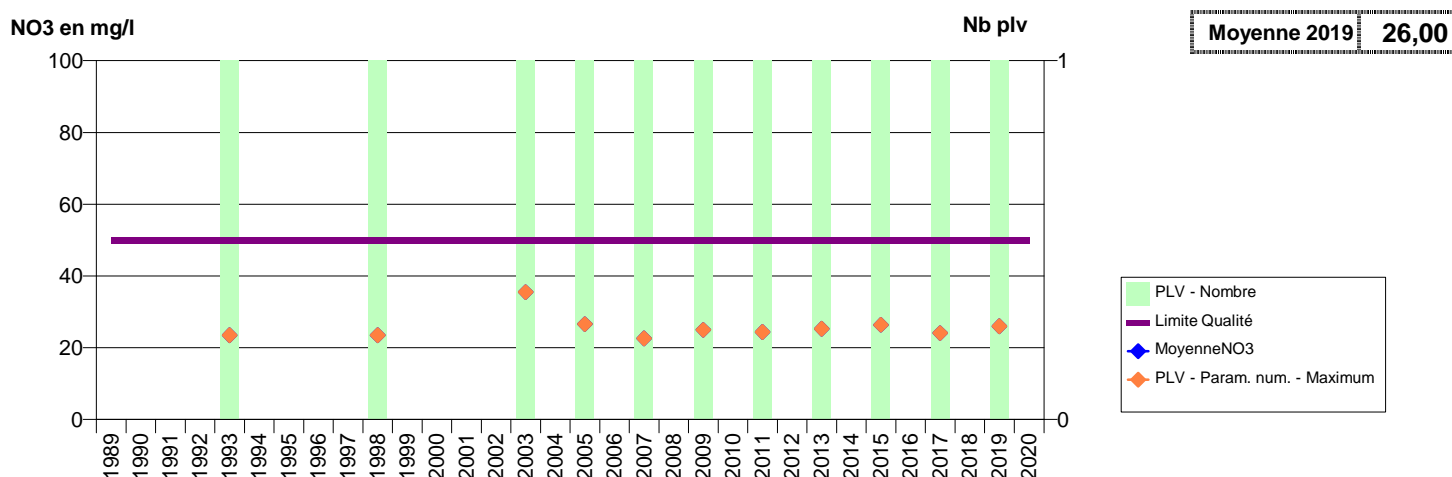

076 -AUMALE- 000008-00608X0210- AUMALE -AUMALE PETIT BAILLY