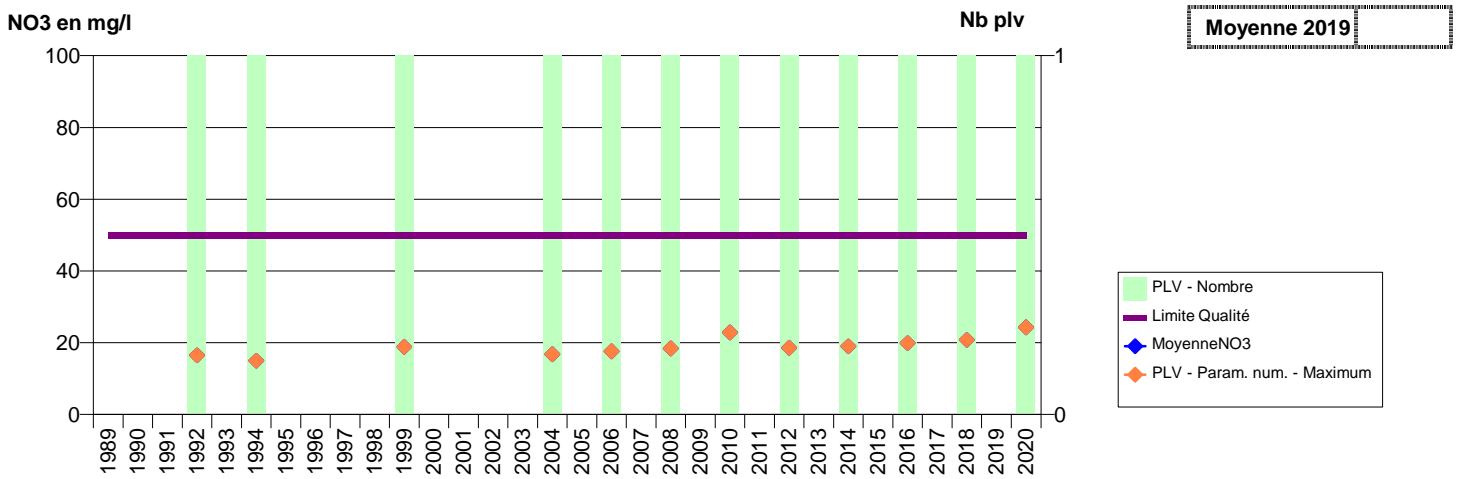

076 - SAINT-MARTIN-OSMONVILLE- 000266-00773X0014- SYN. 3 SOURCES C V B EX SOURCES V B -ST-MARTIN - LA BOISSIERE