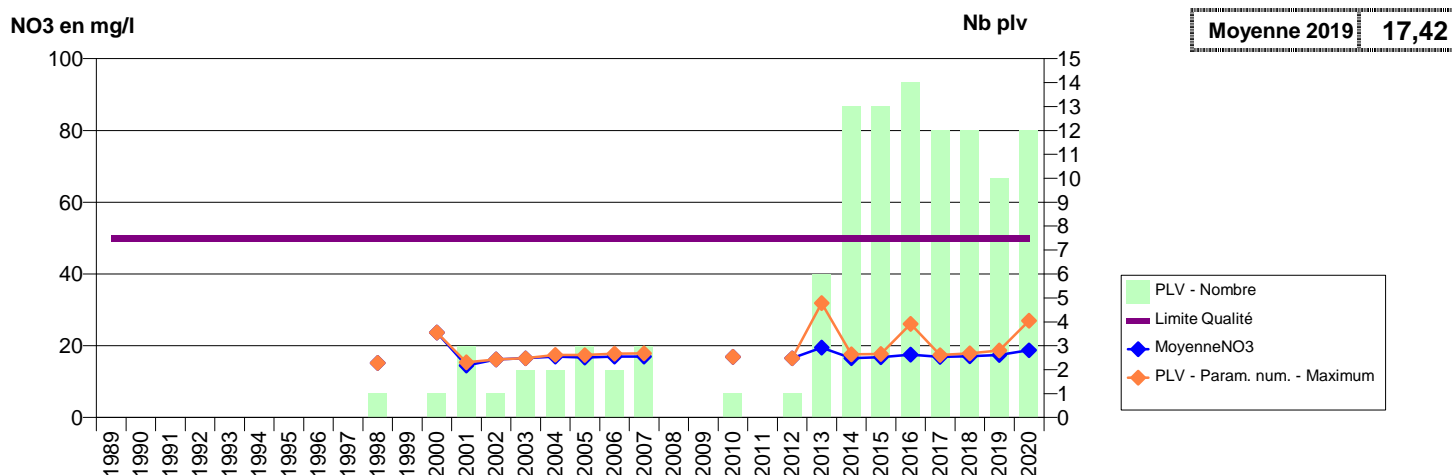

076 -GRUCHET-LE-VALASSE- 001811-00756X0151- CVS LILLEBONNE -GRUCHET FONTAINE MUREE