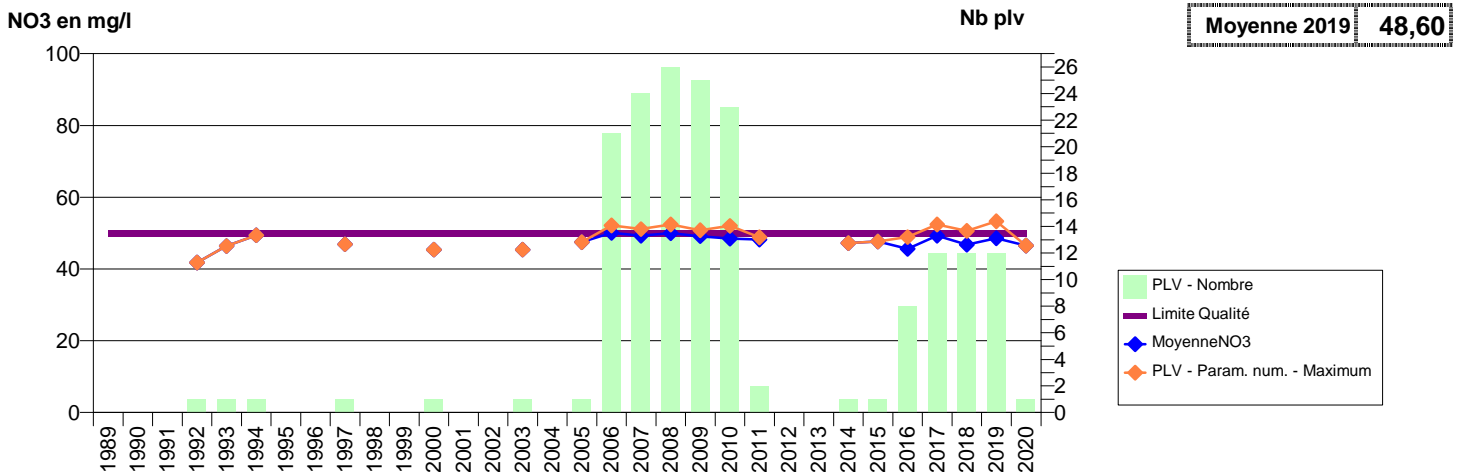

076 - SAINT-MARTIN-DU-BEC- 000262-00743X0086- LHSM-CRIQUETOT-L'ESNEVAL -ST-MARTIN-DU-BEC LE BEC