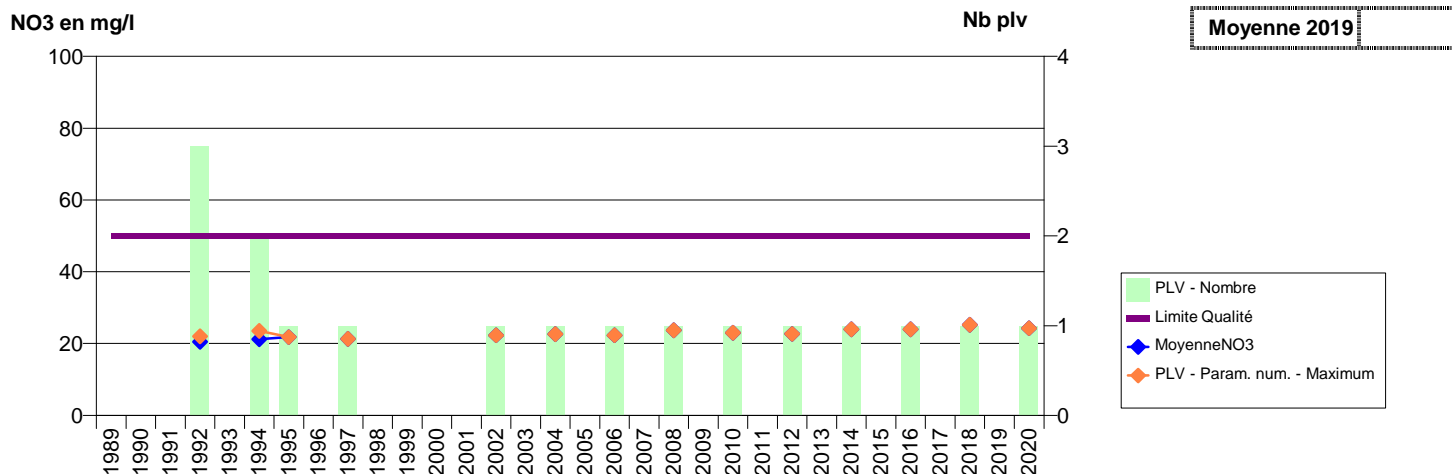

076 -ENVERMEU- 000065-00436X0151- SYN. CAUX NORD EST -ENVERMEU ANNETTES (LES) 1958