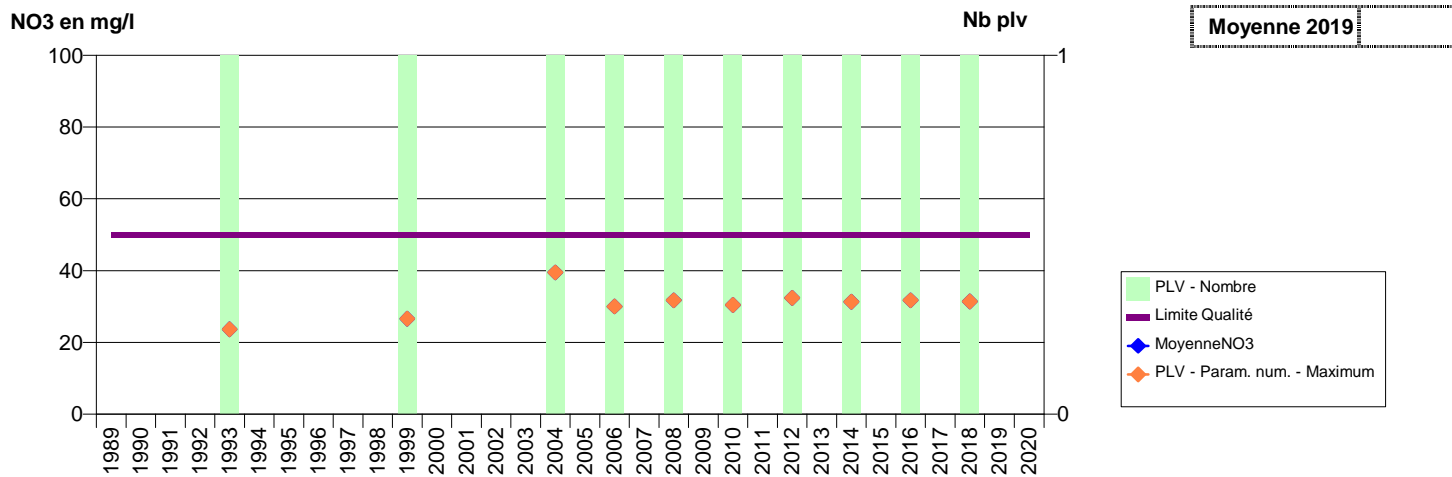

076 -BEC-DE-MORTAGNE- 000018-00576X0081- SYN. FECAMP-SUD-OUEST -BEC-DE-MORTAGNE LE VILLAGE