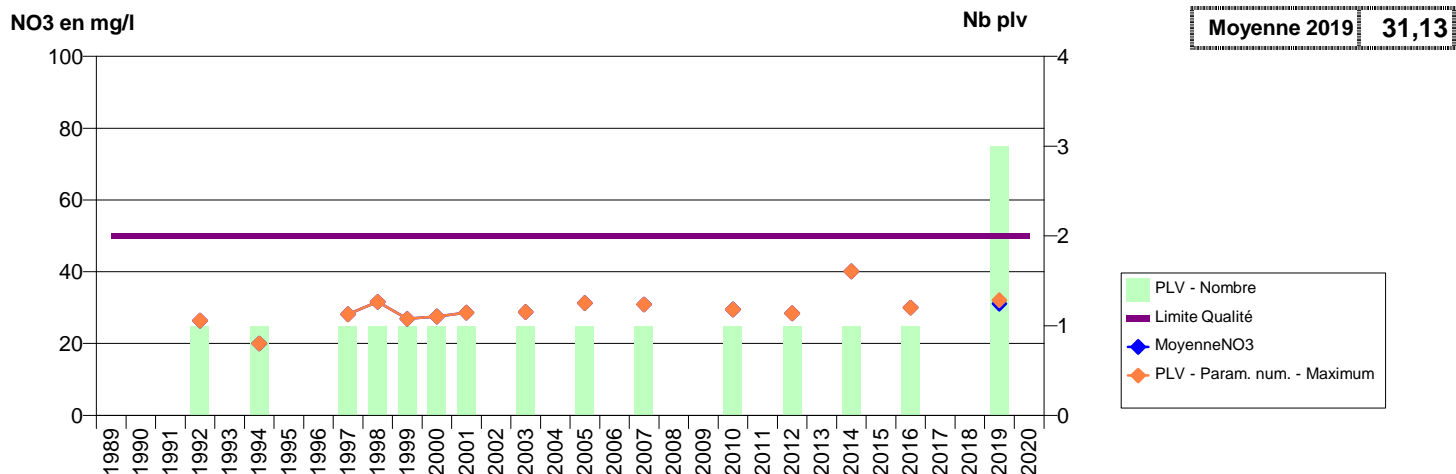

076 -CERLANGUE (LA)- 000042-00756X0082- LHSM-LE HAVRE -RADICATEL FOUR AUX VEAUX