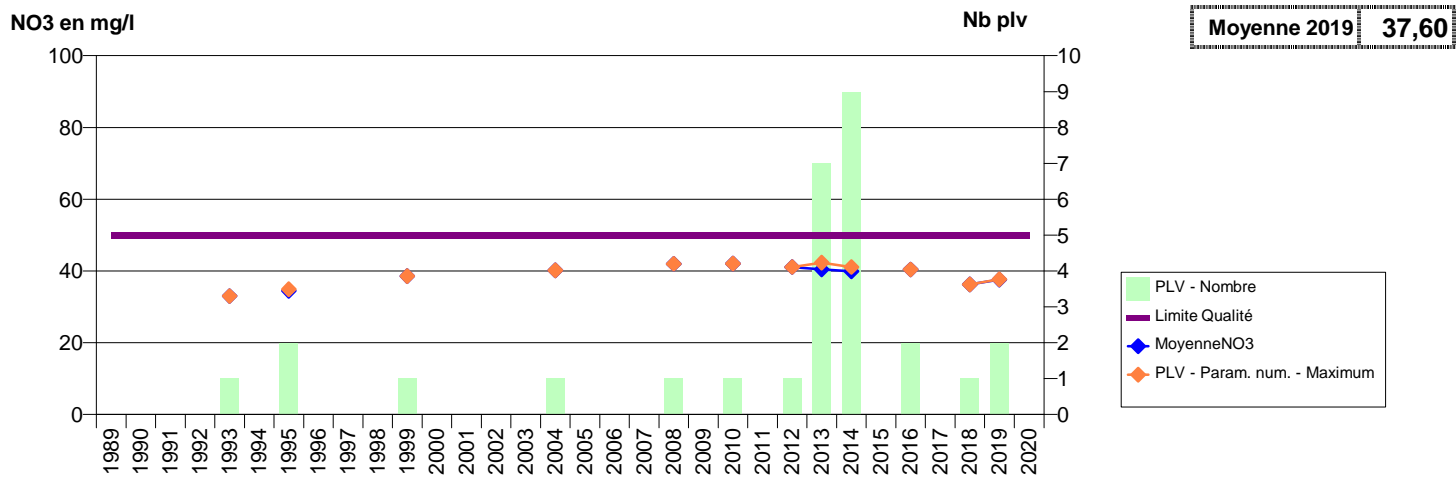

076 - SAINT-MACLOU-DE-FOLLEVILLE- 000258-00595X0045- SYN. GRIGNEUSEVILLE BELLENCOMBRE -ST-MACLOU-DE-FOLLEVI

076 - SAINT-MACLOU-LA-BRIERE- 000259-00752X0003- CCAMPAGNE CAUX BRETTEVILLE ST MACL -ST-MACLOU-LA-BRIERE F1