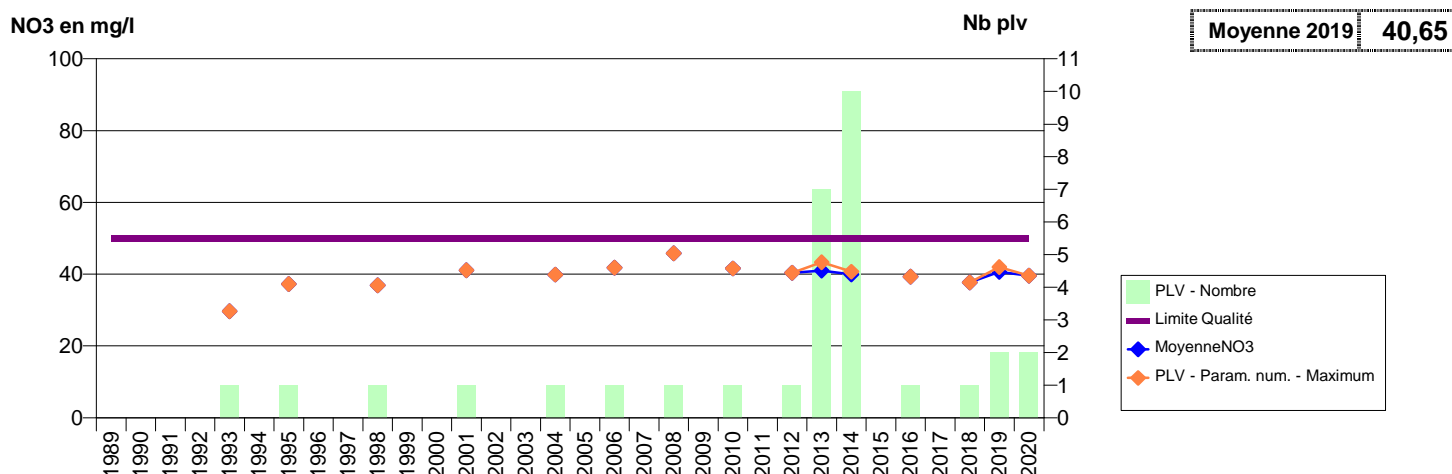

EVOLUTION DES NITRATES SUR LES CAPTAGES AEP ACTIFS (Eau Brute)

Département-Commune implantation--Code Sise_Code BSS-Nom UGE-Nom du Captage

076 -ANCOURT- 000003-00436X0180- SYN. DIEPPE-NORD -ANCOURT LES PATIS NOUVEAU

076 -ANGERVILLE-BAILLEUL- 000004-00752X0038- CVS BOLBEC REGION -ANGERVILLE-BAILLEUL HAUT LIMAR

076 -ARELAUNE-EN-SEINE- 000267-00991X0128- CVS LA MAILLERAIE -ST-NICOLAS NOUVEAU LE FAYEL

076 -ARELAUNE-EN-SEINE- 002479-00991X0067- CVS LA MAILLERAYE -LA MAILLERAYE LE TORPS