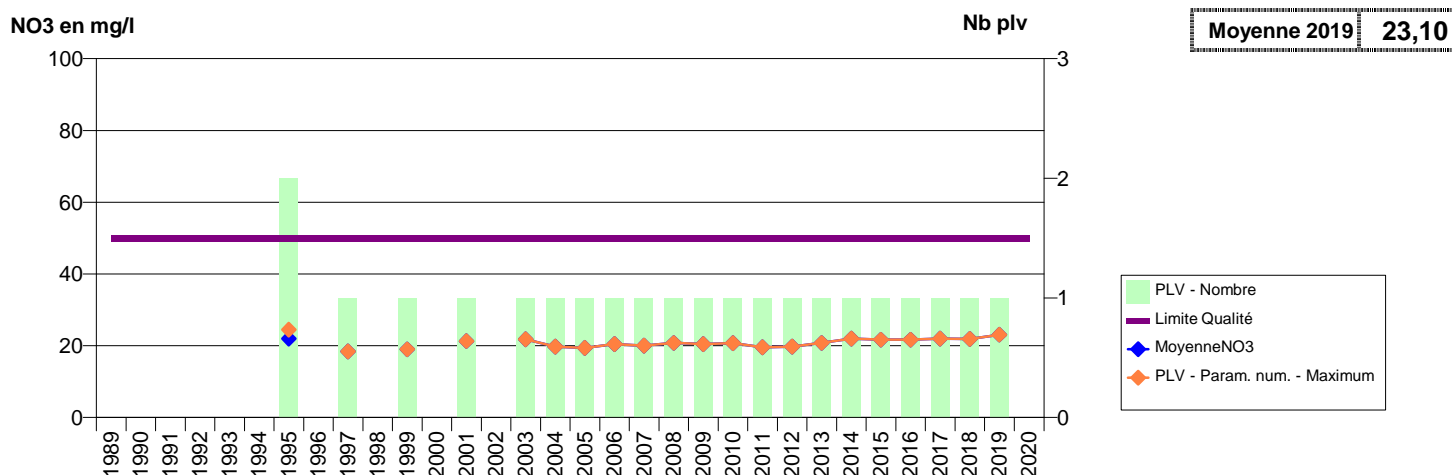

076 -MARTIN-EGLISE- 000153-00435X0034- DIEPPE MARITIME-SECT DIEPPE -MARTIN EGLISE BRIDOUX F1