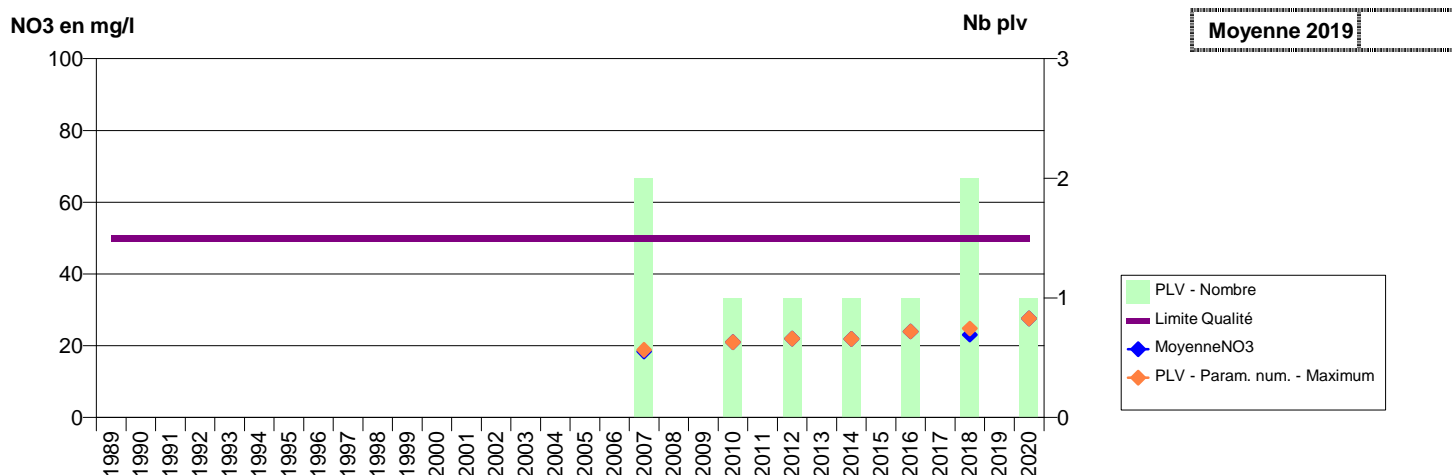

076 -MESNIL-LIEUBRAY (LE)- 001964-00785X0051- SYN. BRAY SUD -MESNIL LIEUBRAY