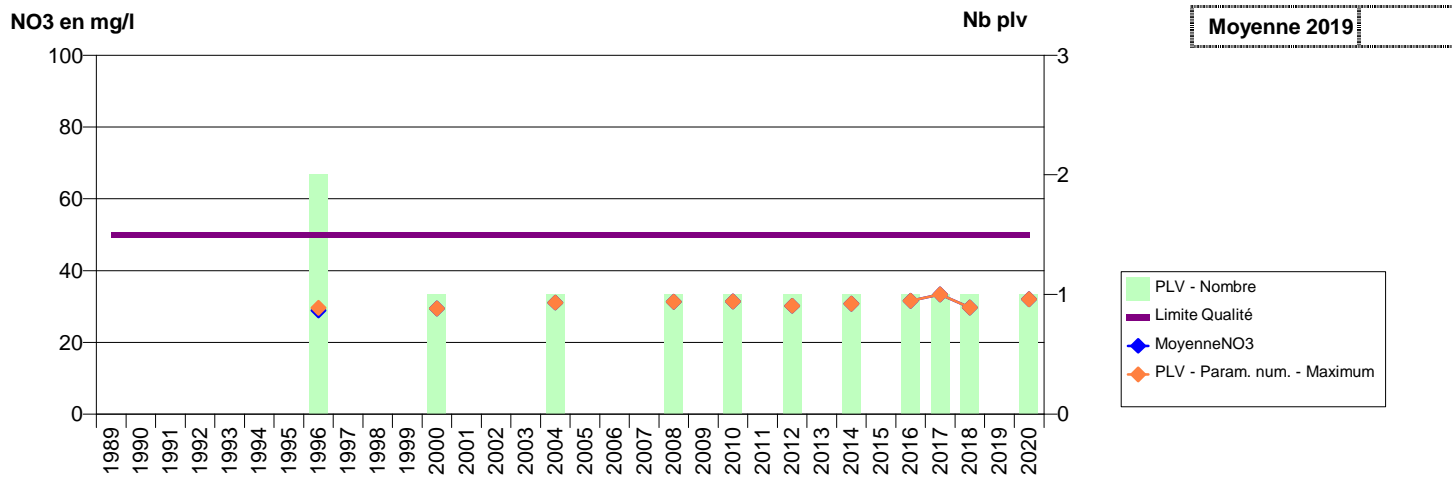

076 -BOURDAINVILLE- 000031-00587X0053- SYN. YERVILLE -BOURDAINVILLE LA VALLEE FORAGE