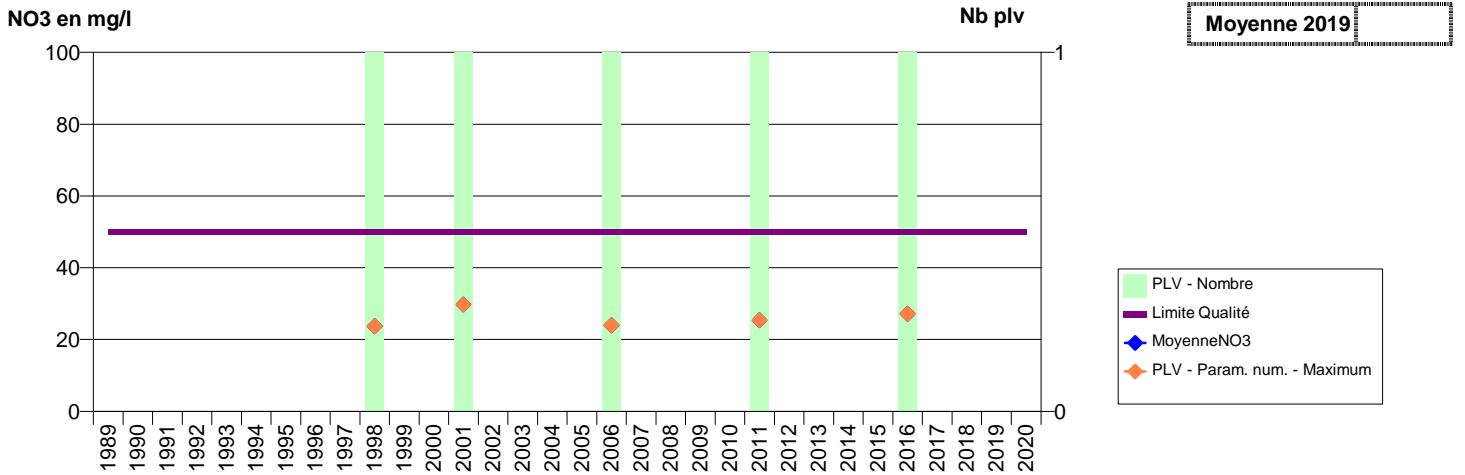

076 - SAINT-GERMAIN-DES-ESSOURTS- 001801-00777X0032- SYN. CREVON SECTEUR CATENAY -ST-GERMAIN CRESSONIERE