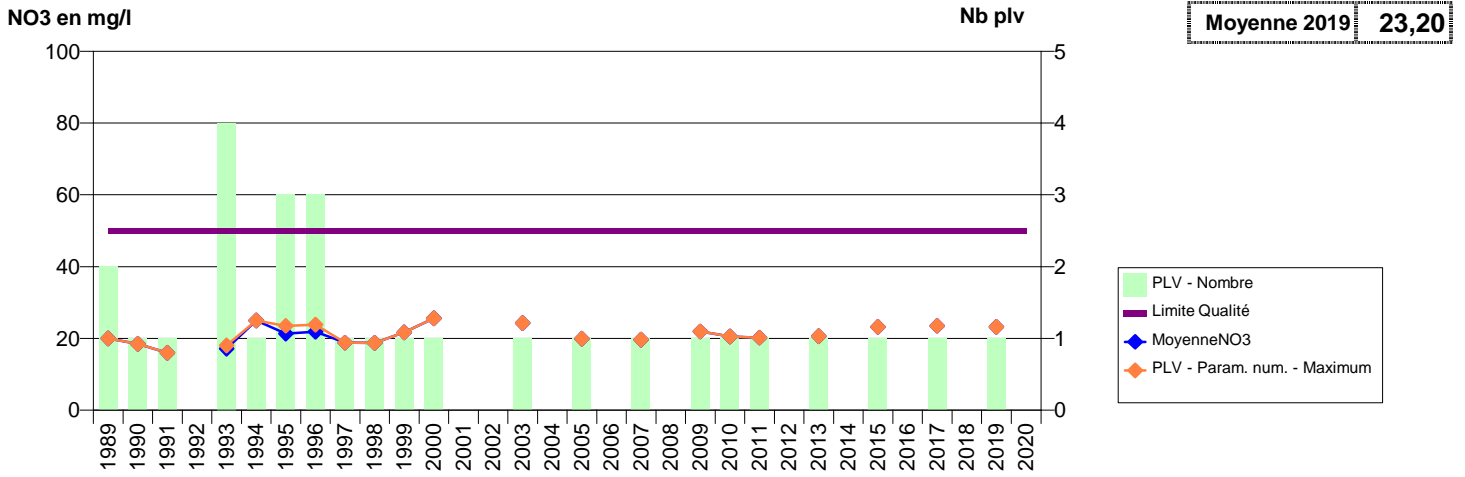

076 -BELMESNIL- 000022-00588X0009- CCTC BELMESNIL -BELMESNIL