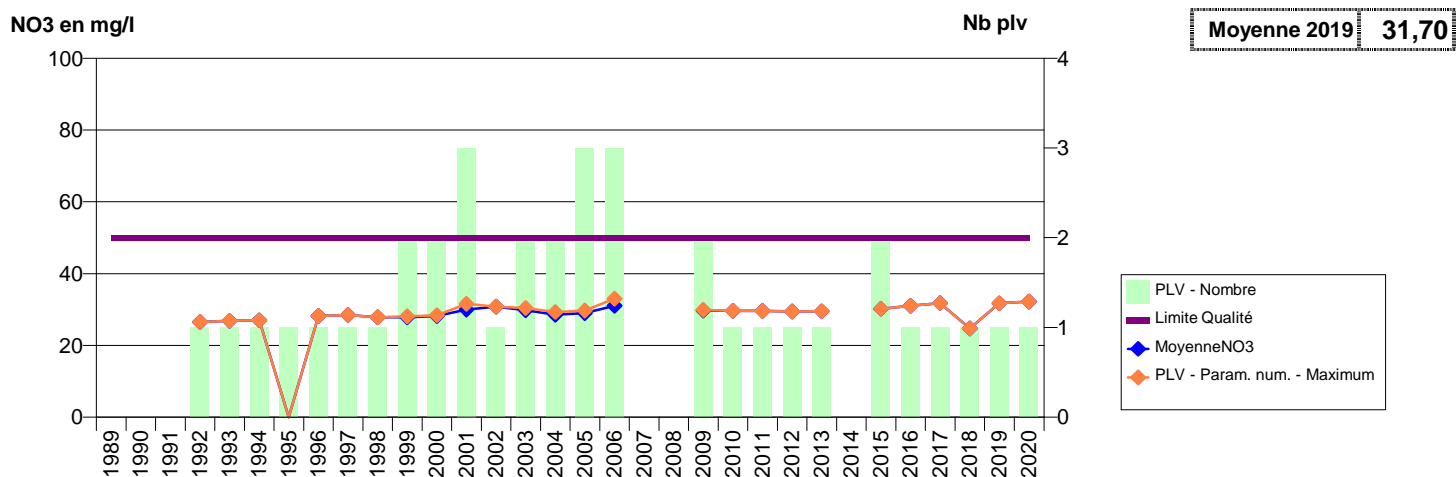

076 - SAINT-NICOLAS-DE-LA-TAILLE- 000268-00756X0040- LHSM-LE HAVRE -RADICATEL C1