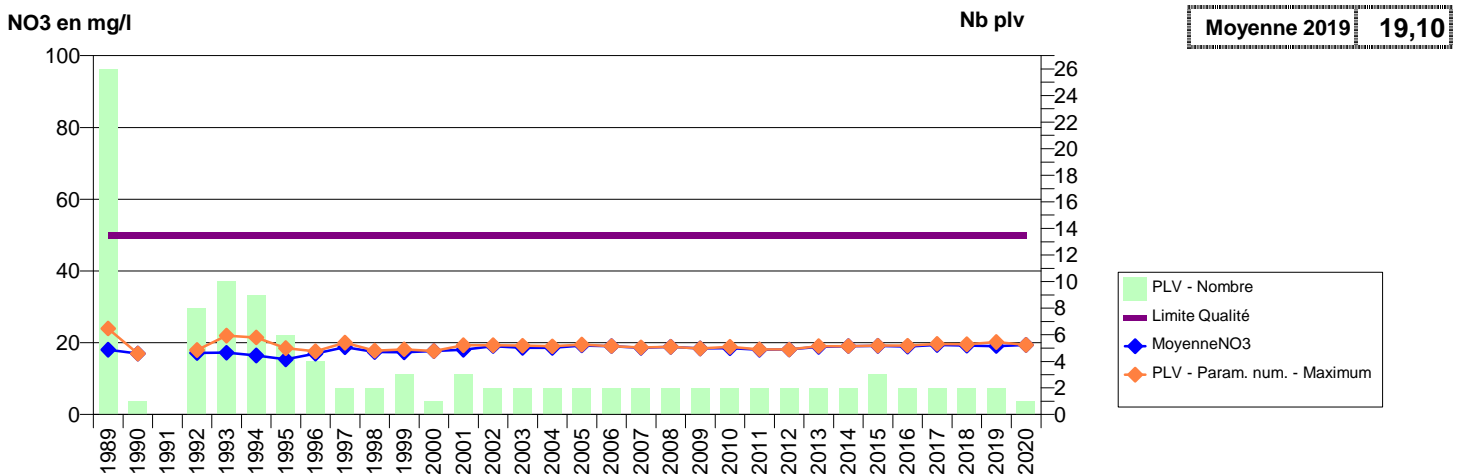

076 -MOULINEAUX- 000173-00997X0163- METROPOLE ROUEN - ROUEN -MOULINEAUX FOR INNOCENT F1