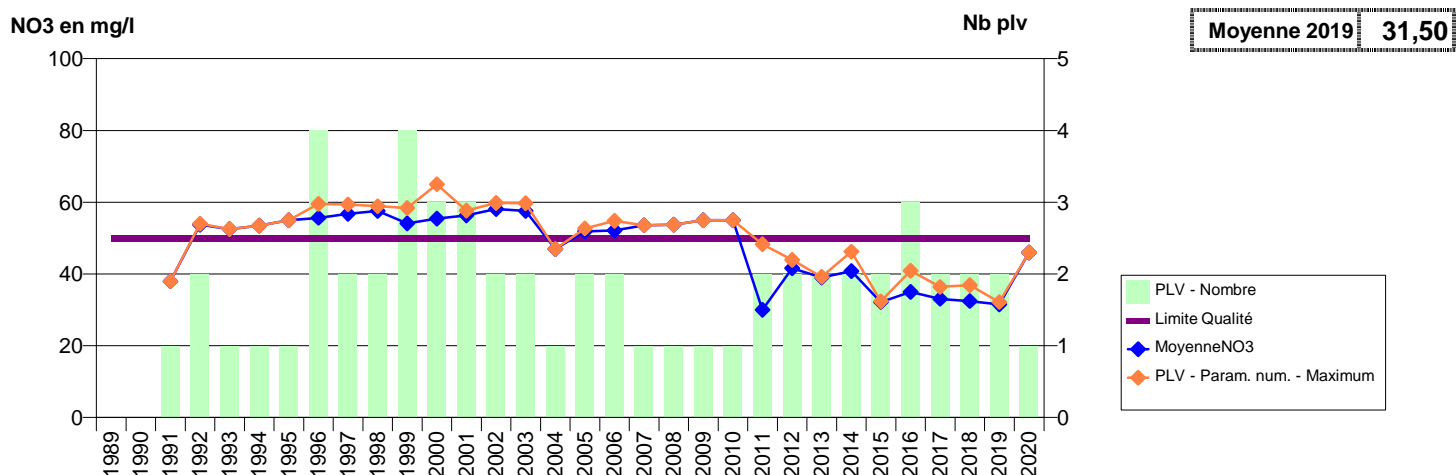

076 -SAINT-ETIENNE-DU-ROUVRAY- 000232-01005K0052- METROPOLE ROUEN - SECTEUR SUD -ST-ETIENNE CHAPELLE (LA) F3