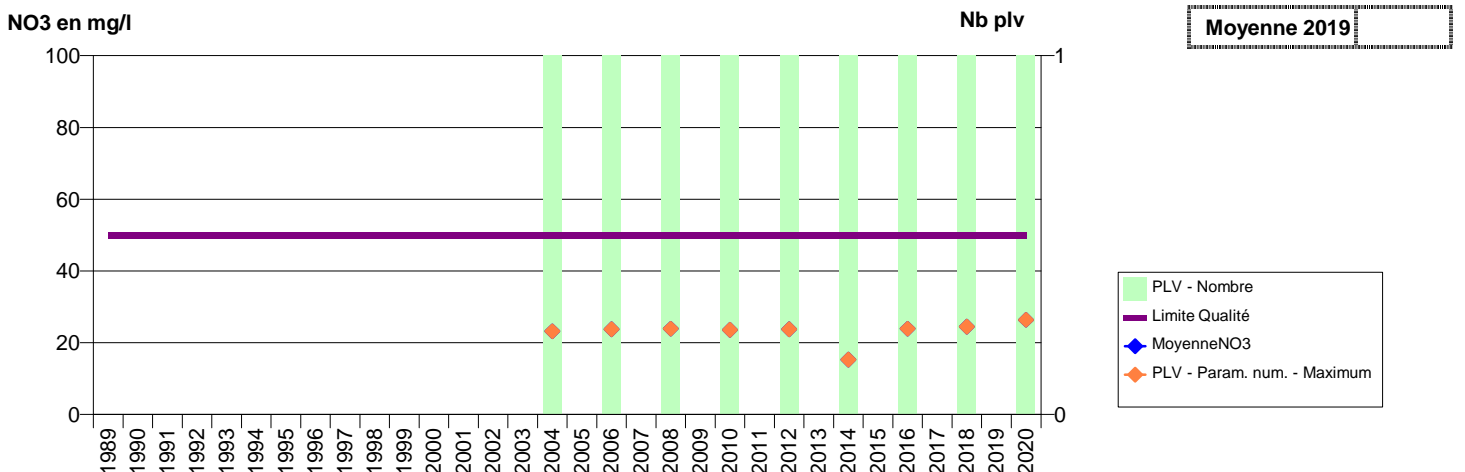

076 -HAUTOT-SUR-MER- 001151-- DIEPPE MARITIME-SECT VARENGEVILLE -HAUTOT MELANGE PETIT APPEVILLE