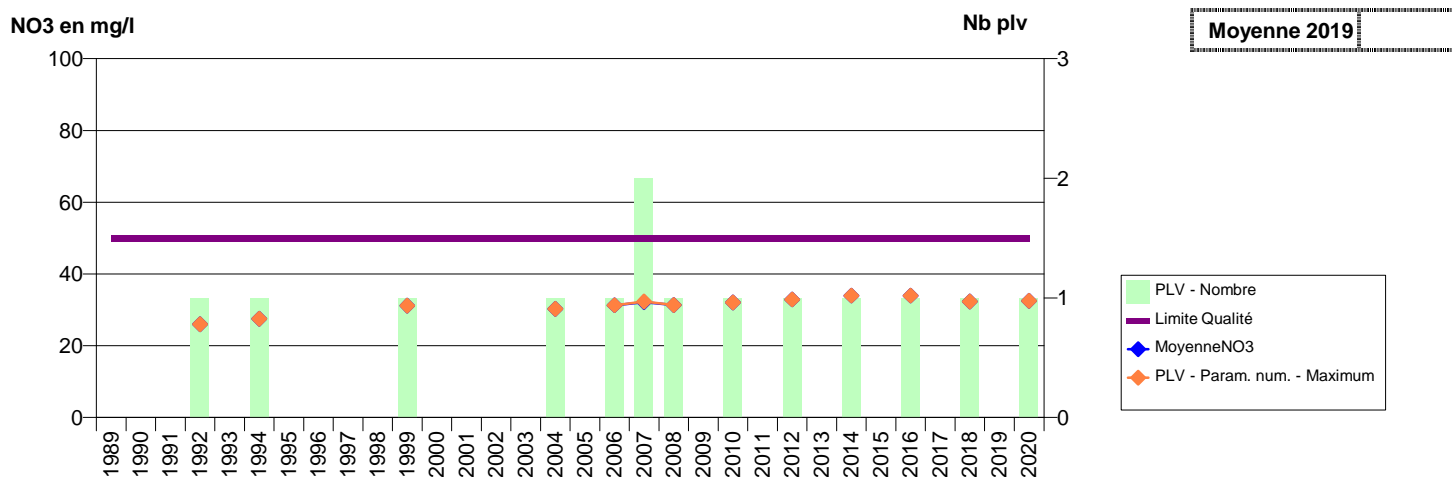

076 - SAINT-DENIS-SUR-SCIE- 000229-00595X0009- SYN. AUFFAY-TOTES -ST-DENIS-SUR-SCIE