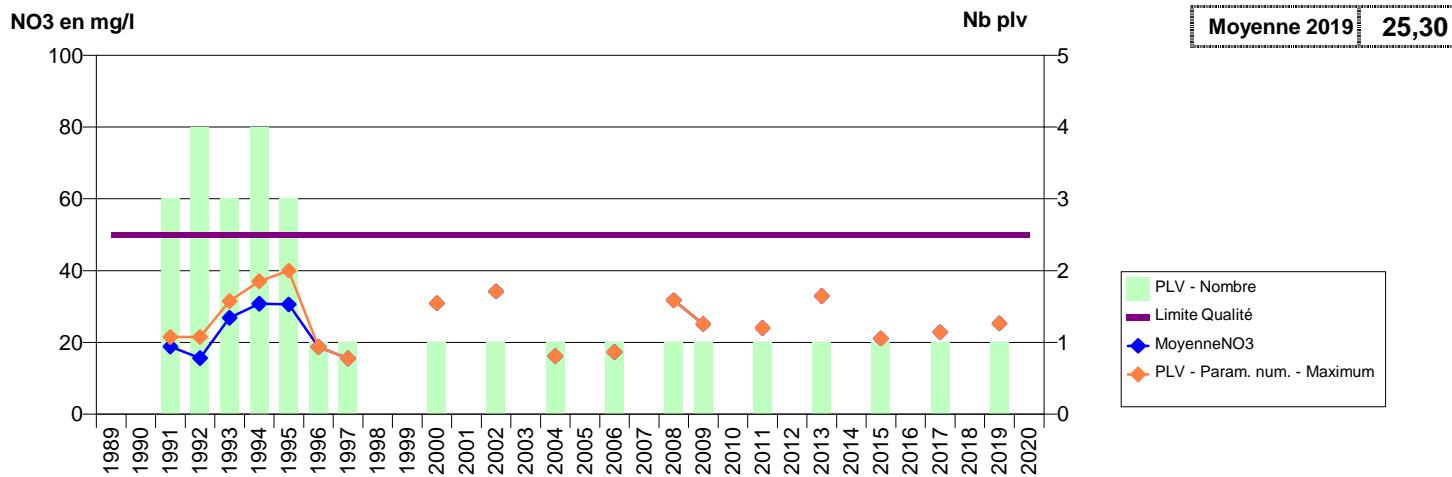

076 -BLANGY-SUR-BRESLE- 000025-00447X0020- SYN. BLANGY-BOUTTENCOURT -BLANGY F1 1951