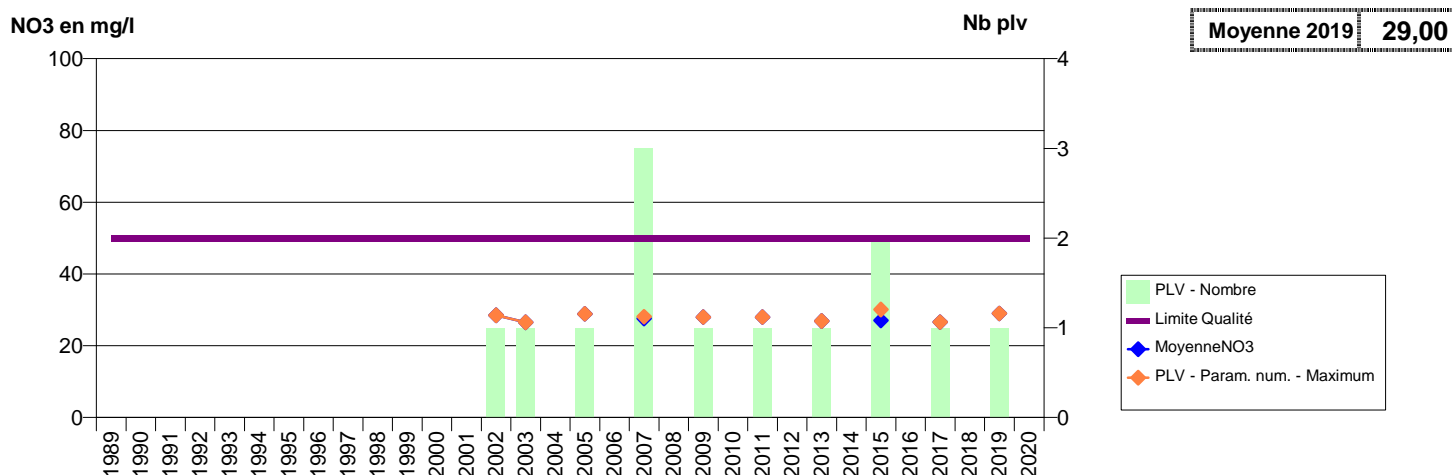

076 -CANY-BARVILLE- 000039-00574X0138- CCCA SECTEUR OCQUEVILLE -CANY NOUVEAU BARVILLE