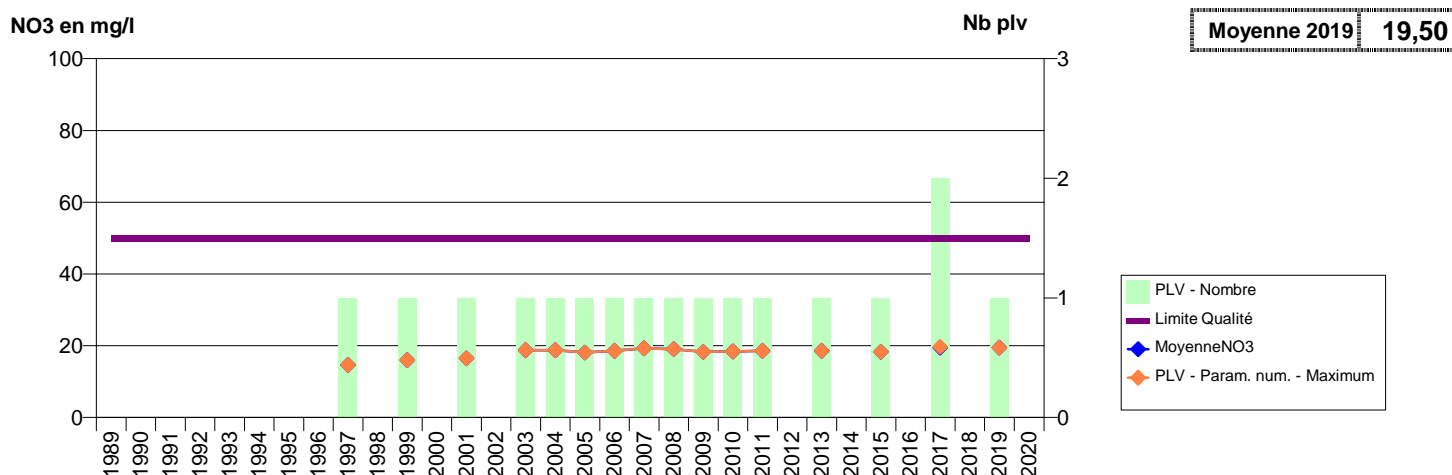

076 -ELBEUF- 001503-01234X0311- METROPOLE ROUEN - ELBEUF -ELBEUF FOR LES ECAMEAUX