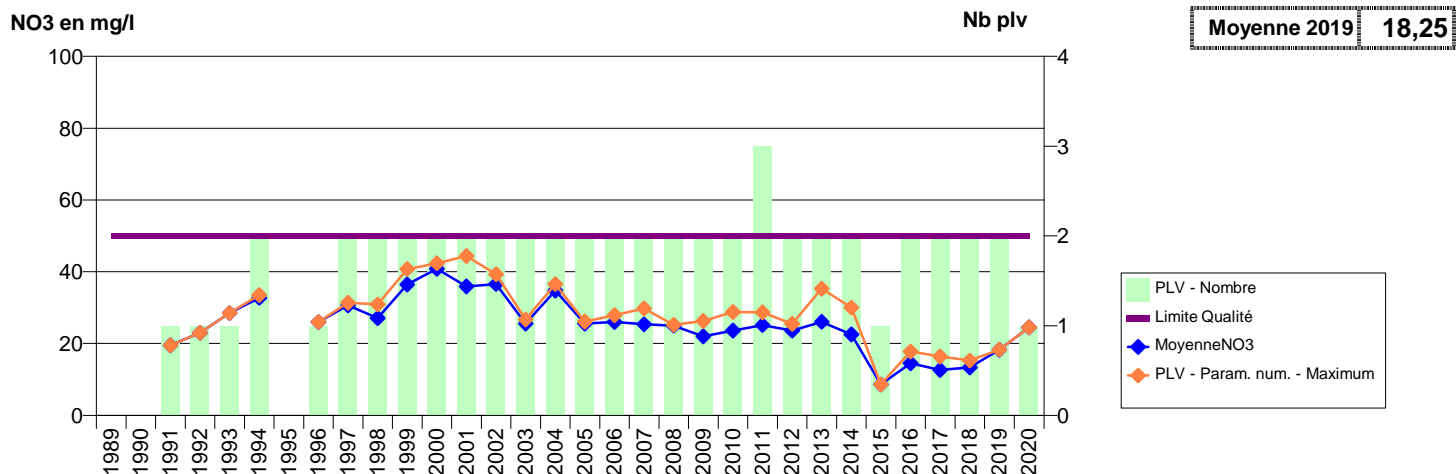

076 -SAINT-ETIENNE-DU-ROUVRAY- 000231-01005X0049- METROPOLE ROUEN - SECTEUR SUD -ST-ETIENNE CHAPELLE (LA) F2