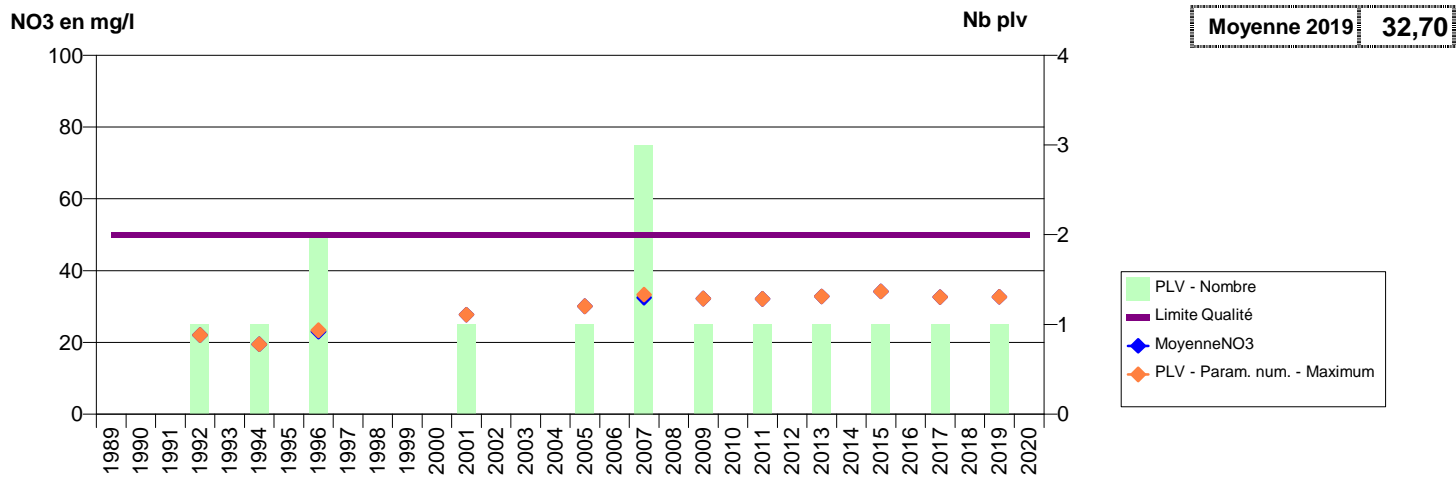

076 - SAINT-GERMAIN-SUR-EAULNE- 000238-00601X0040- SYN. VALLEE-DE-L'EAULNE -ST-GER/EAULNE F2 BS