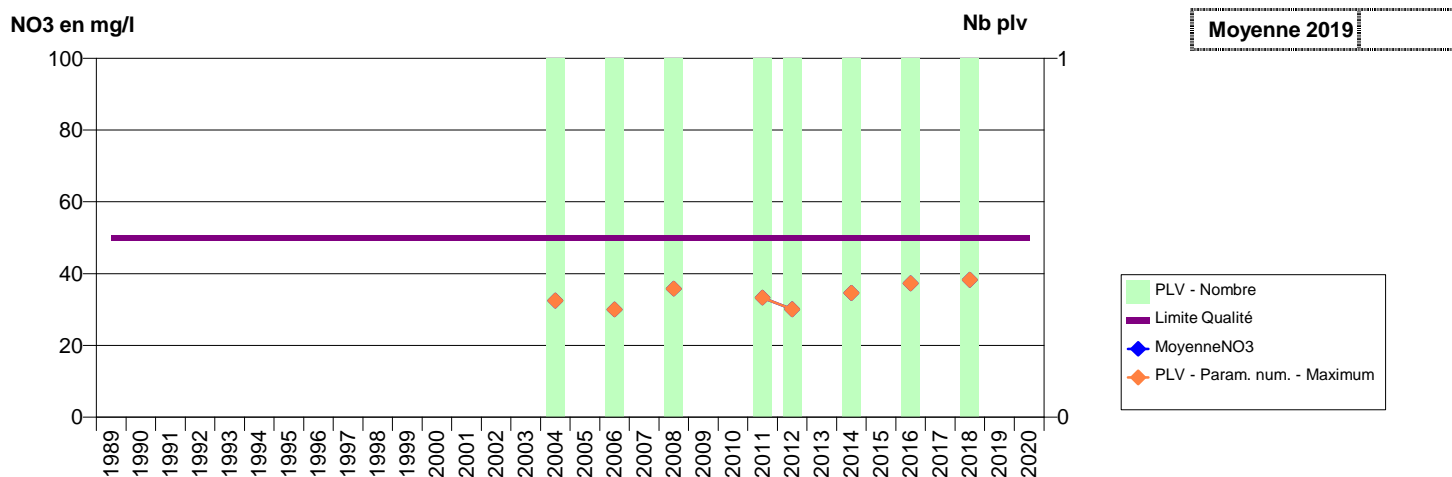

076 -TANCARVILLE- 000290-00982X0083- LHSM-LE HAVRE -RADICATEL LE VIVIER (A2)

076 -TERRES-DE-CAUX- 000074-00753X0050- CVS SECTEUR FAUVILLE -FAUVILLE-EN-CAUX

076 -TORCY-LE-GRAND- 000291-00592X0040- CCTC VALLEE-DE-LA-VARENNE -TORCY FERME DES MOULINS