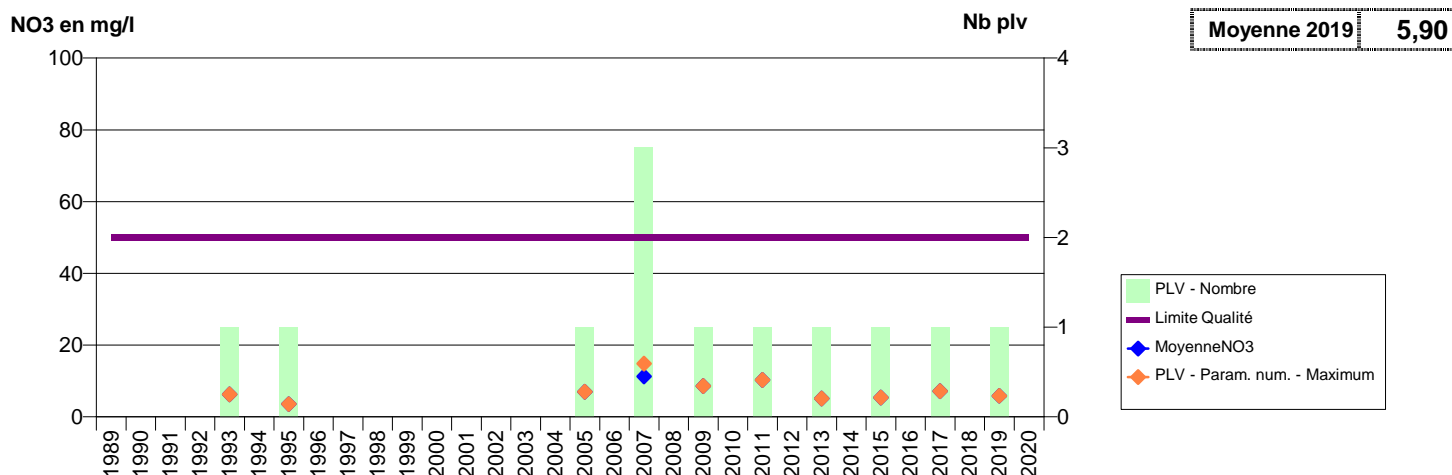

EVOLUTION DES NITRATES SUR LES CAPTAGES AEP ACTIFS (Eau Brute)

Département-Commune implantation--Code Sise_Code BSS-Nom UGE-Nom du Captage

076 -ANCOURT- 000003-00436X0180- SYN. DIEPPE-NORD -ANCOURT LES PATIS NOUVEAU

076 -ANGERVILLE-BAILLEUL- 000004-00752X0038- CVS BOLBEC REGION -ANGERVILLE-BAILLEUL HAUT LIMAR

076 -ARELAUNE-EN-SEINE- 000267-00991X0128- CVS LA MAILLERAIE -ST-NICOLAS NOUVEAU LE FAYEL

076 -ARELAUNE-EN-SEINE- 002479-00991X0067- CVS LA MAILLERAYE -LA MAILLERAYE LE TORPS