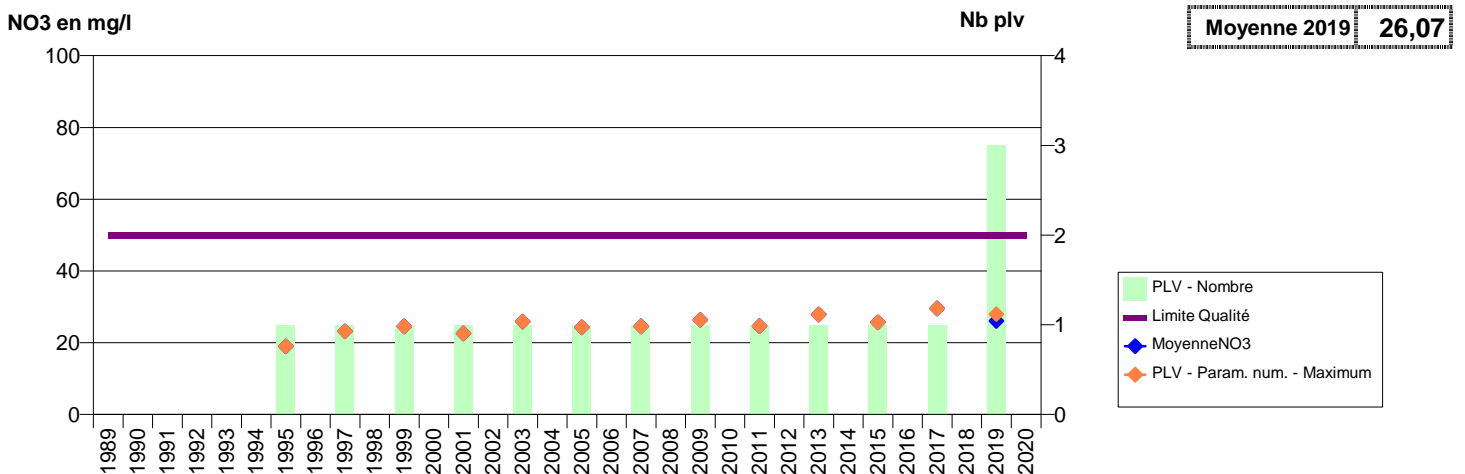

076 -SAINT-ARNOULT- 000216-00758X0061- CVS MONTMEILLER -MONT MEILLER F1