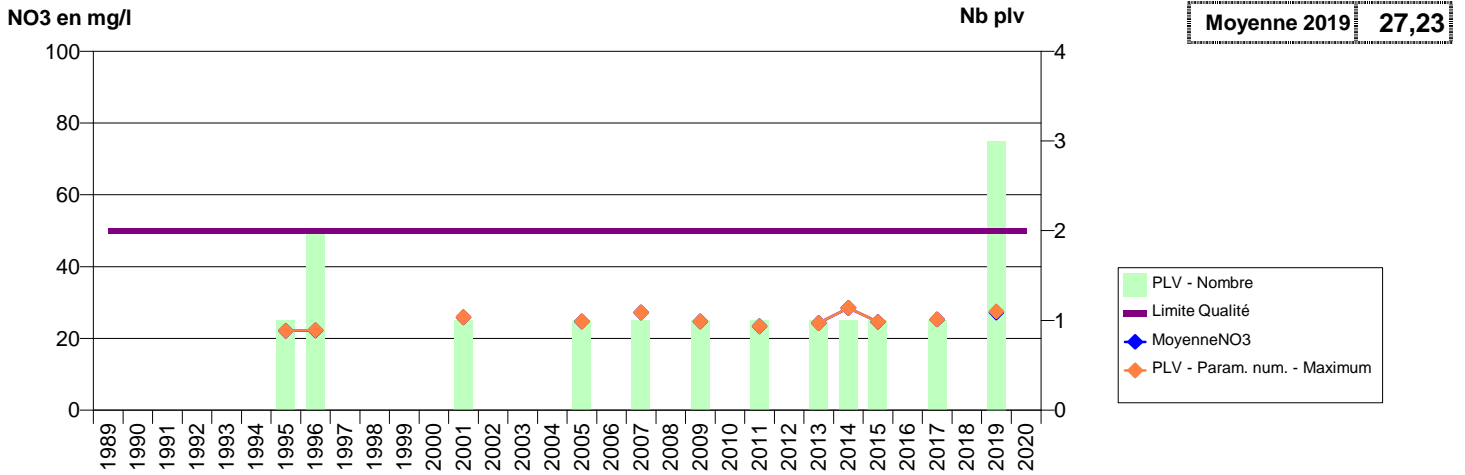

076 -NORVILLE- 000184-00984X0089- CVS ST-MAURICE-D'ETELAN -NORVILLE NOUVEAU FORAGE