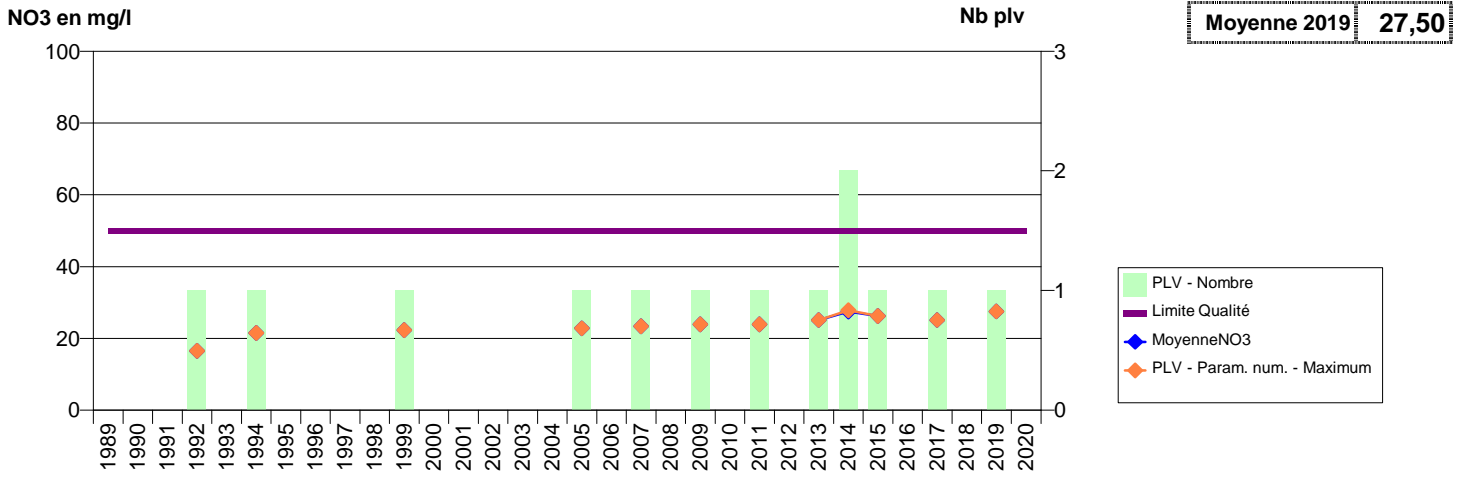

076 -RUE-SAINT-PIERRE (LA)- 000213-00776X0043- SYN. 3 SOURCES C V B EX HAUT CAILLY -RUE-ST-PIERRE (LA)