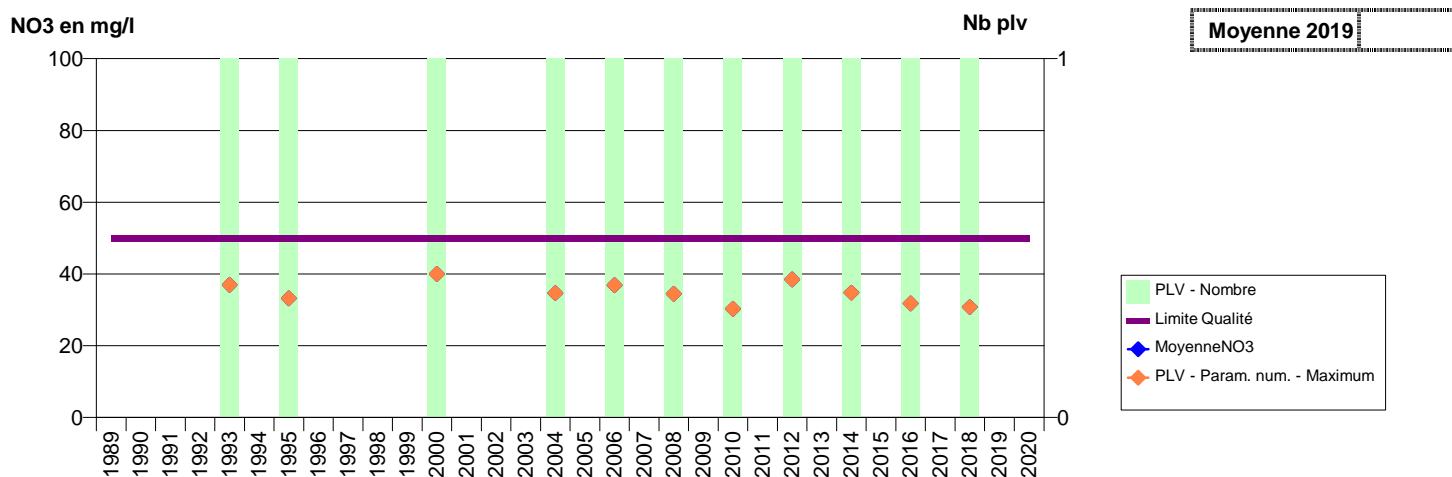

076 -BULLY- 000034-00598X0061- SYN. O2 BRAY SECTEUR BULLY-MESNIERE -BULLY