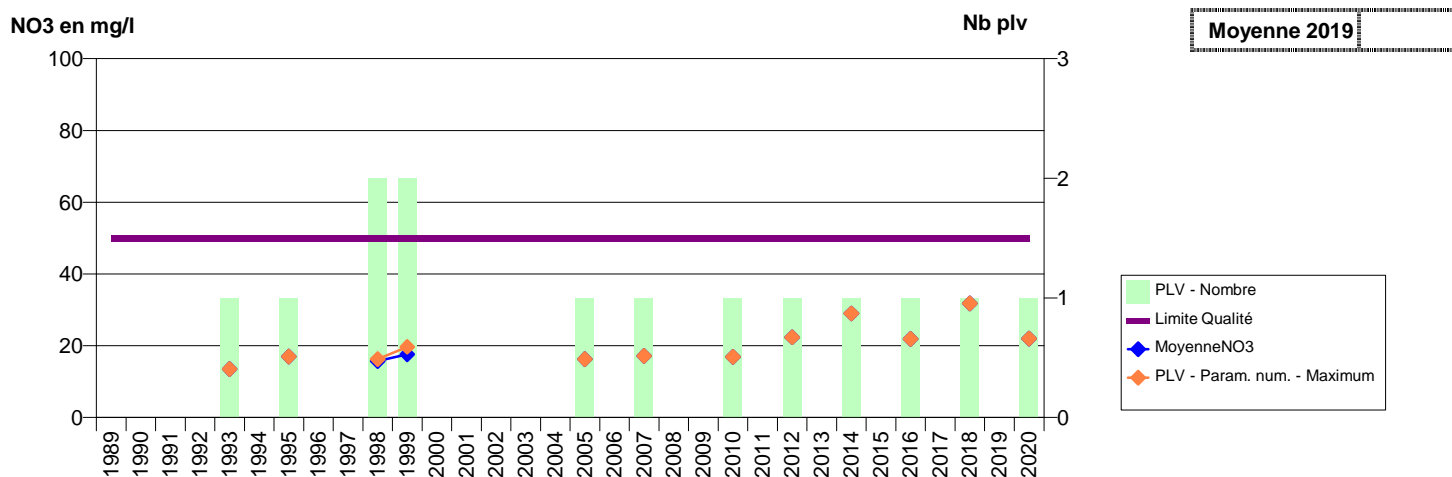

076 -MARQUES- 000151-00603X0027- SYN. VALLEE-DE-L'EAULNE -MARQUES