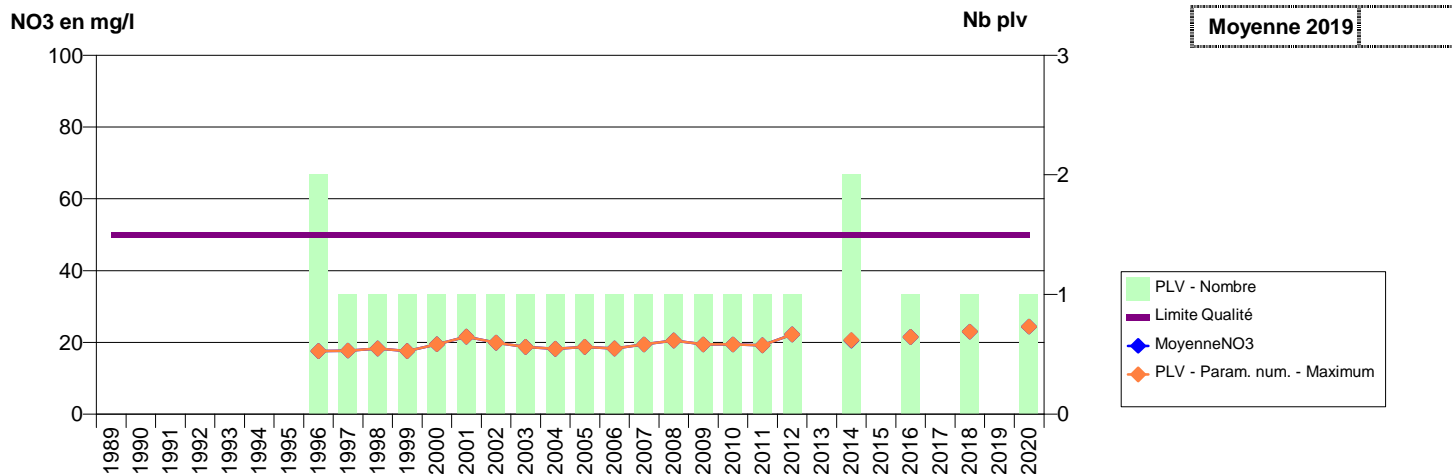

076 -DOUVILLE-SUR-ANDELLE- 001685-01007X0067- METROPOLE ROUEN - SECTEUR EST -DOUVILLE-SUR-ANDELLE GDE AULN