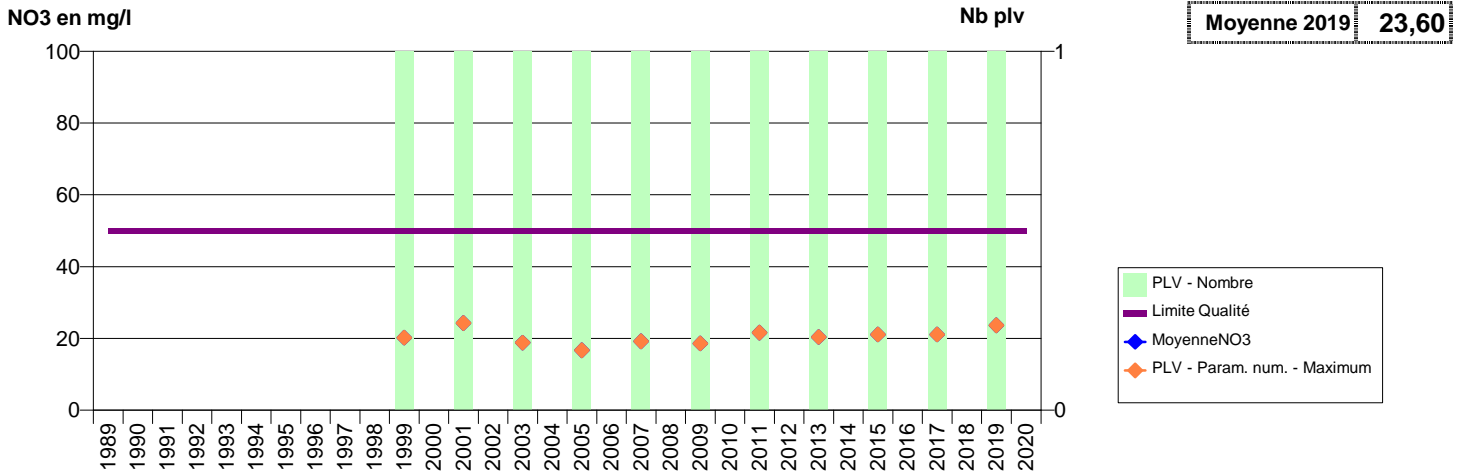

076 -BEAUSSAULT- 001996-- SYN. O2 BRAY SECTEUR COEUR DE BRAY -BEAUSSAULT MELANGE