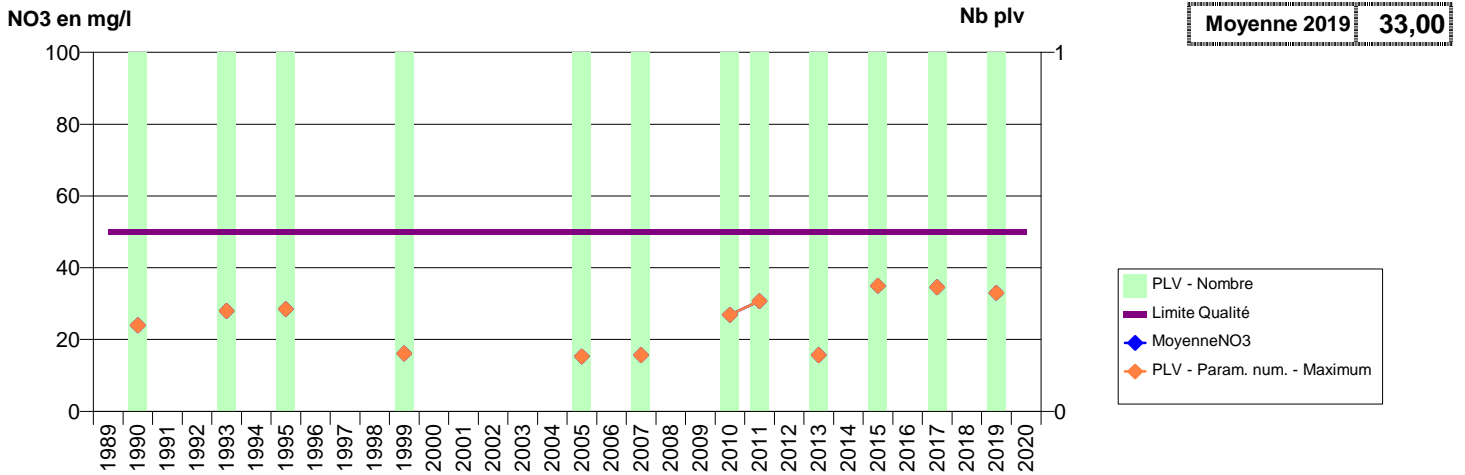

076 -OFFRANVILLE- 000188-00428X0034- DIEPPE MARITIME-SECT OFFRANVILLE -OFFRANVILLE BOIS LA LONDE