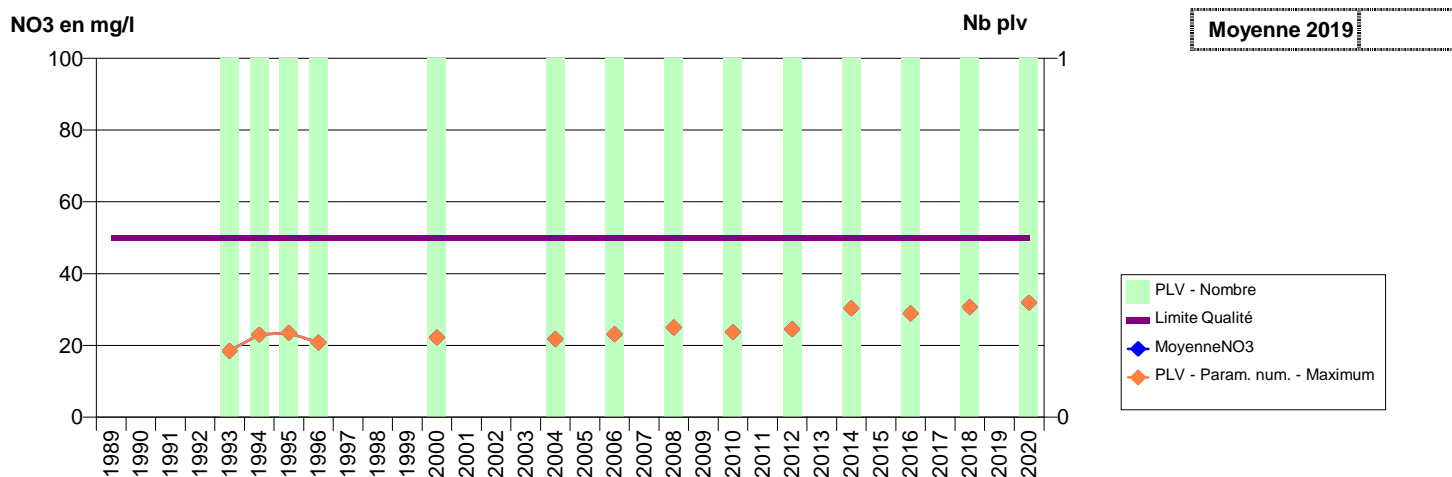

076 - SAINT-VALERY-EN-CAUX- 000277-00574X0141- CCCA ST-VALERY-EN-CAUX -ST-VALERY FOND D'INGOUVILLE