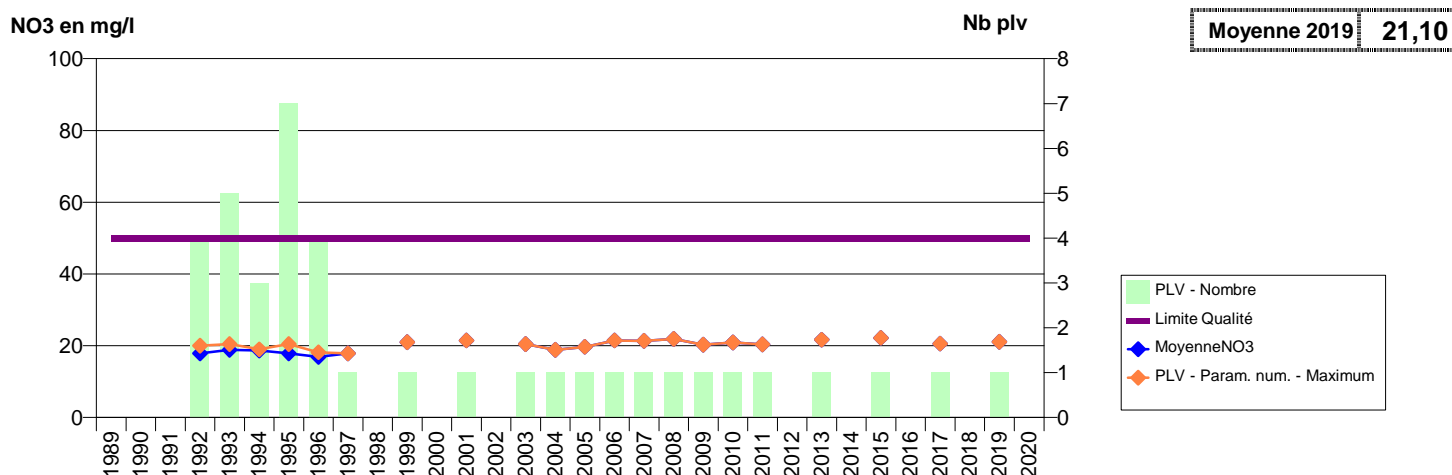

076 -DARNETAL- 000057-01001D0152- METROPOLE ROUEN - ROUEN -DARNETAL CARVILLE NOUVEAU S2