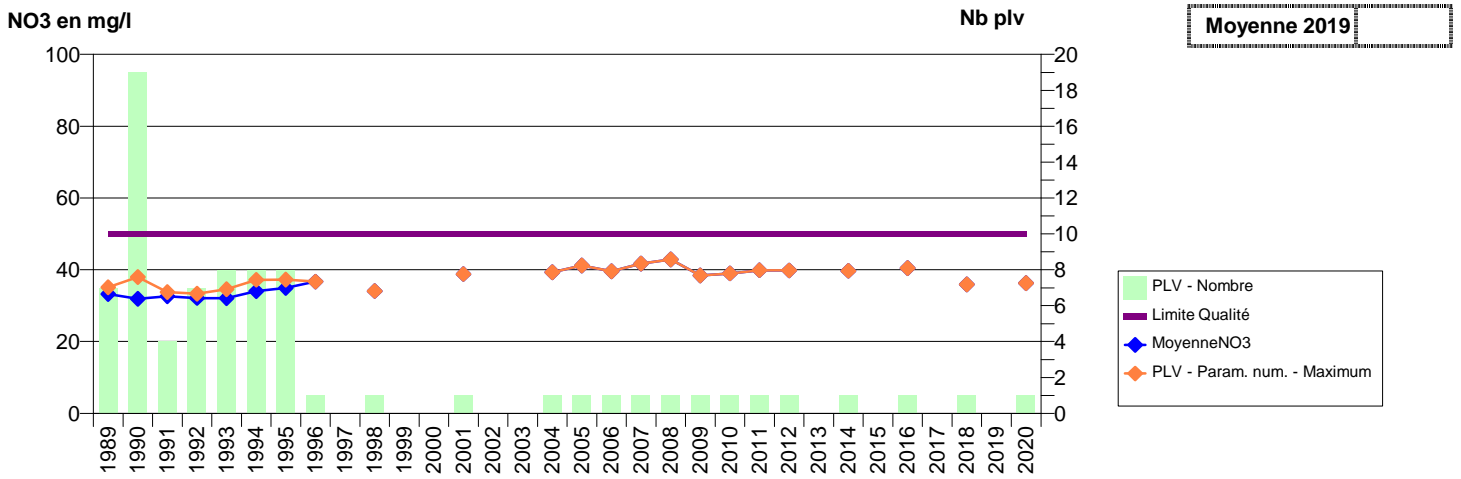

076 - SAINT-MARTIN-DU-MANOIR- 000263-00747X0143- LHSM-GONFREVILLE HARFLEUR -ST-MARTIN - SOURCE DURECU

076 - SAINT-MARTIN-DU-MANOIR- 000264-00747X0144- LHSM-GONFREVILLE HARFLEUR -ST-MARTIN - FORAGE DURECU