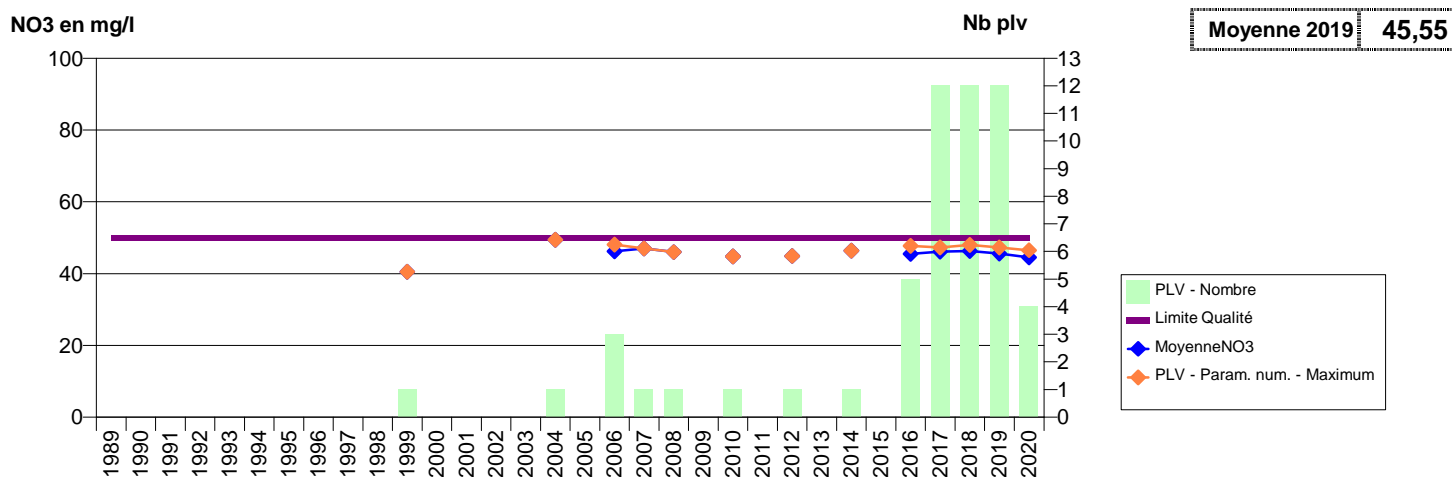

076 -ROLLEVILLE- 000210-00747X0052- LHSM-EX MONTIVILLIERS -ROLLEVILLE SOURCE 74-7-52