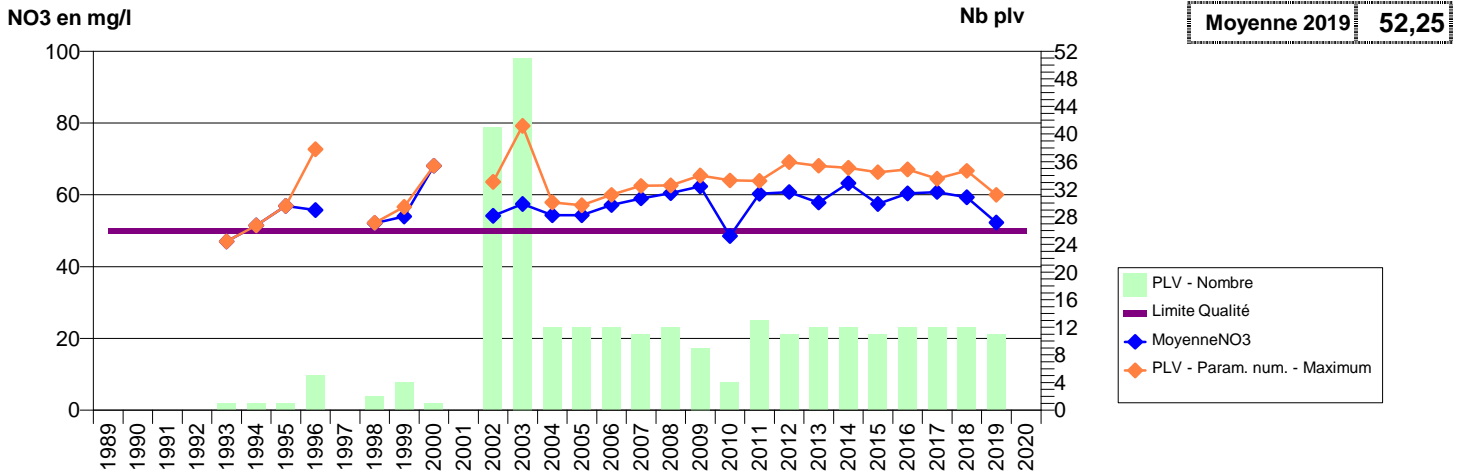

076 -BARDOUVILLE- 000012-00993X0072- METROPOLE ROUEN - BARDOUVILLE -BARDOUVILLE