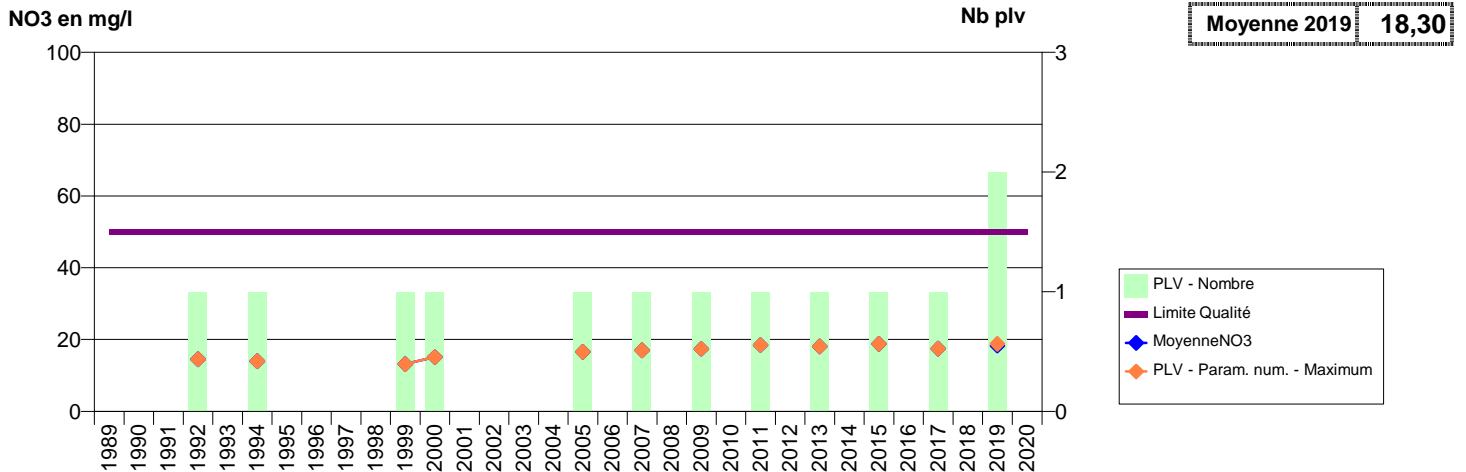

076 -MONT-CAUVAIRE- 000162-00775X0038- SYN. MONT-CAUVAIRE -MONT-CAUVAIRE GRAND-TENDOS