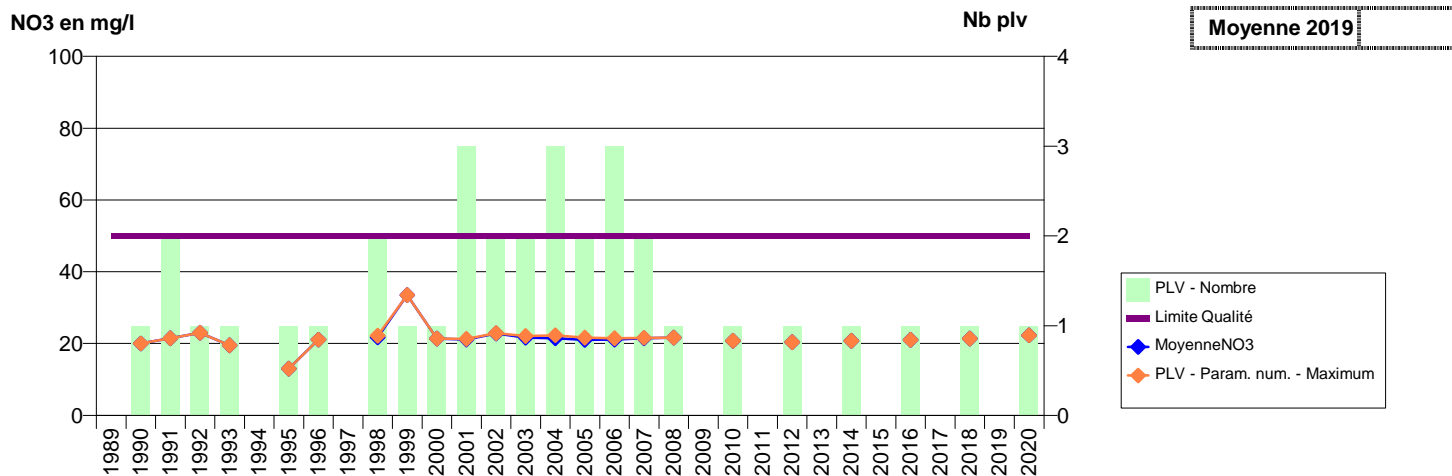

076 -MANNEVILLE-ES-PLAINS- 000142-00581X0004- CCCA SECTEUR MANNEVILLE-ES-PLAIN -MANNEVILLE MOULIN (LE)