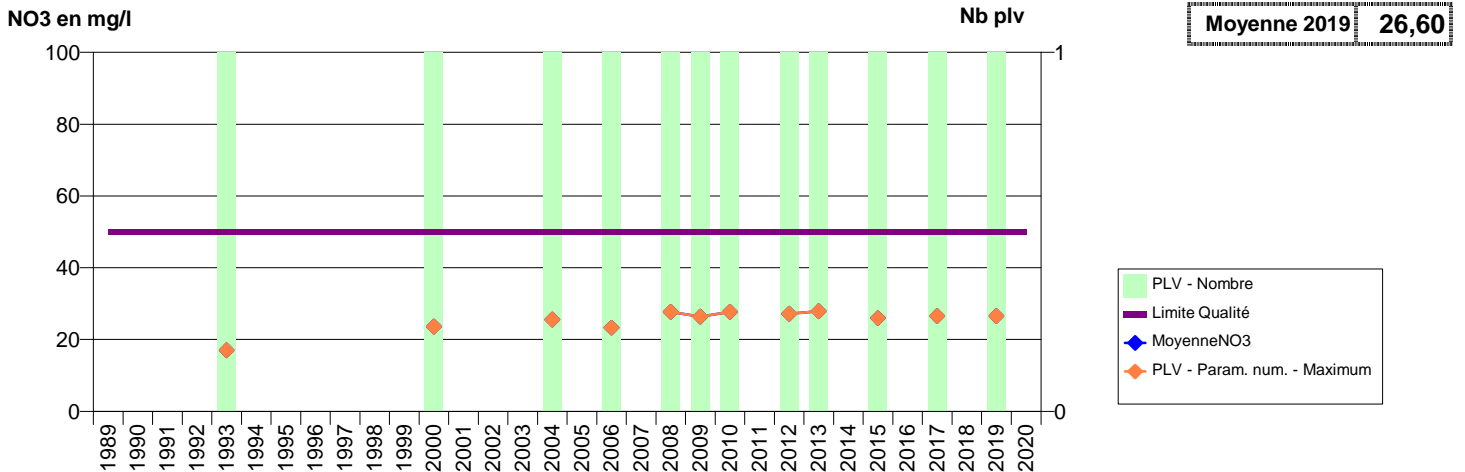

076 -FREAUVILLE- 000094-00594X0001- SYN. PLATEAU-D'ALIERMONT -FREAUVILLE