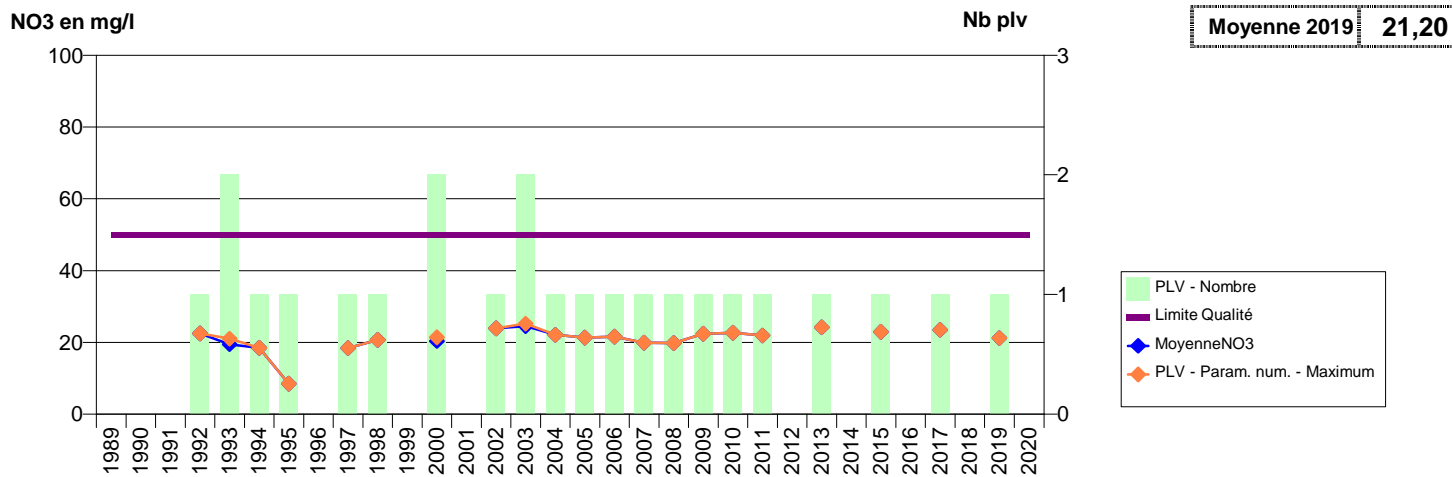

076 - SAINT-AUBIN-EPINAY- 000221-01002X0058- METROPOLE ROUEN - SECTEUR EST -ST-AUBIN LONGUES RAIES (LES)