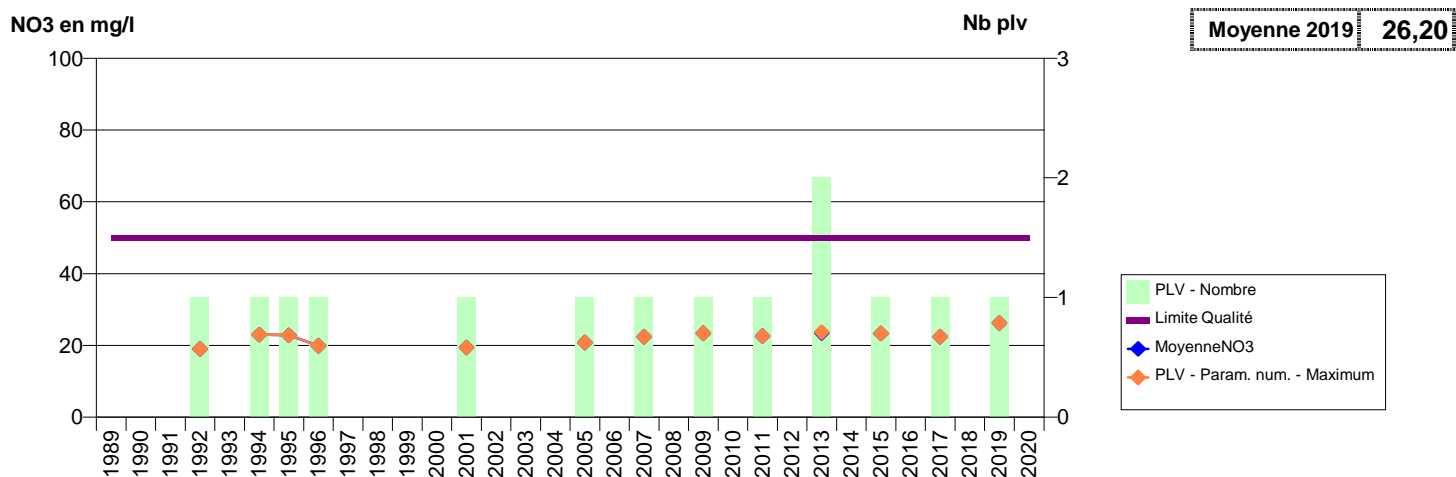

076 - SAINT-LEGER-DU-BOURG-DENIS- 000257-01002X0055- METROPOLE ROUEN- ST-LEGER BRG-DENIS -ST-LEGER VIEUX-CHA