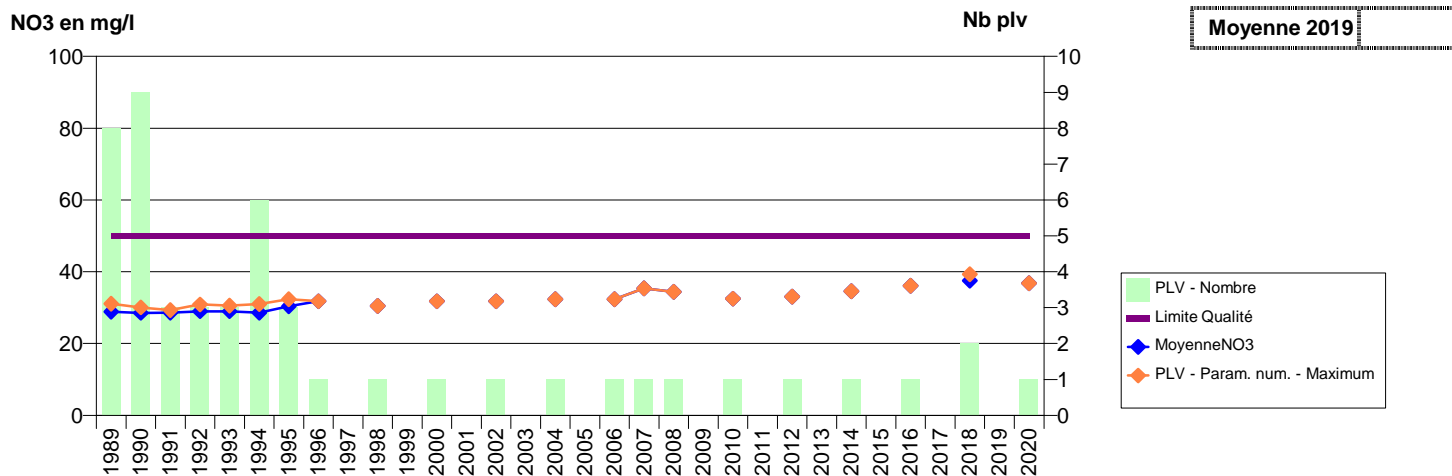

076 - SANDOUVILLE- 000195-00748X0027- LHSM-ST-ROMAIN-DE-COLBOSC -OUDALLE F2 CÔTE SANDOUVILLE