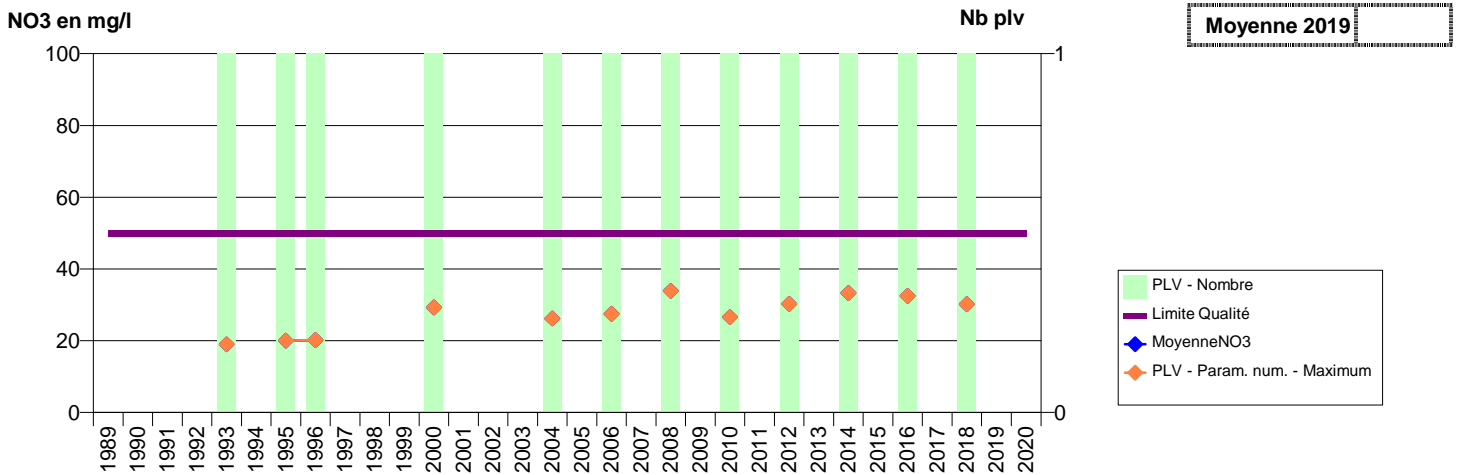

076 - SAINT-GERMAIN-SUR-EAULNE- 000237-00601X0001- SYN. VALLEE-DE-L'EAULNE -ST-GER/EAULNE F1