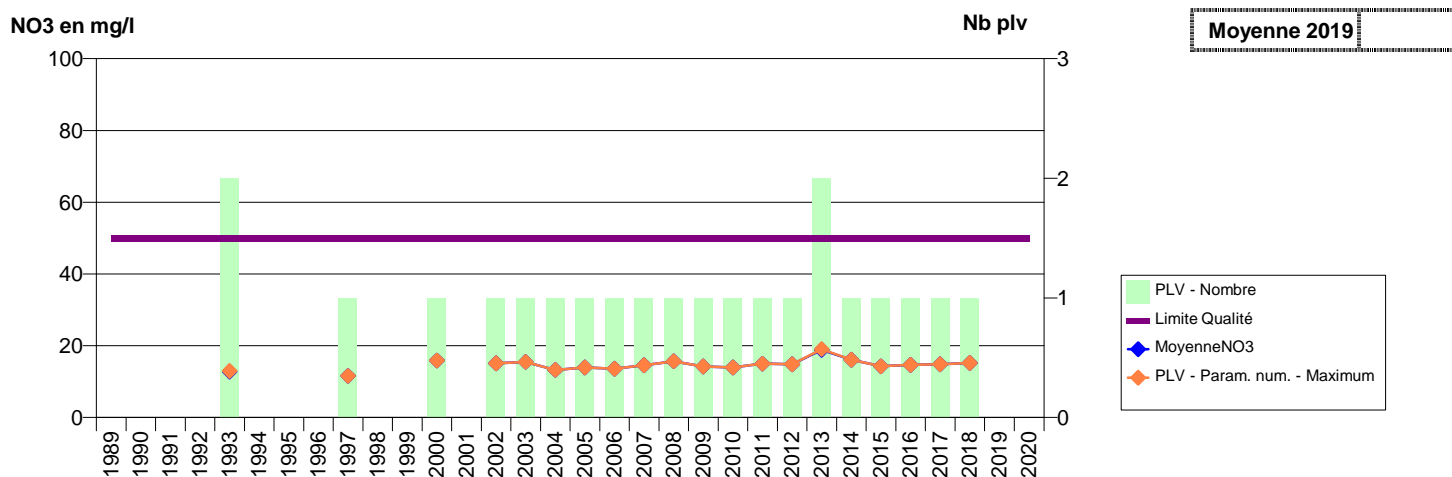

076 -MAROMME- 000143-00994B0006- METROPOLE ROUEN-SECTEUR MAROMME -MAROMME FORAGE F1