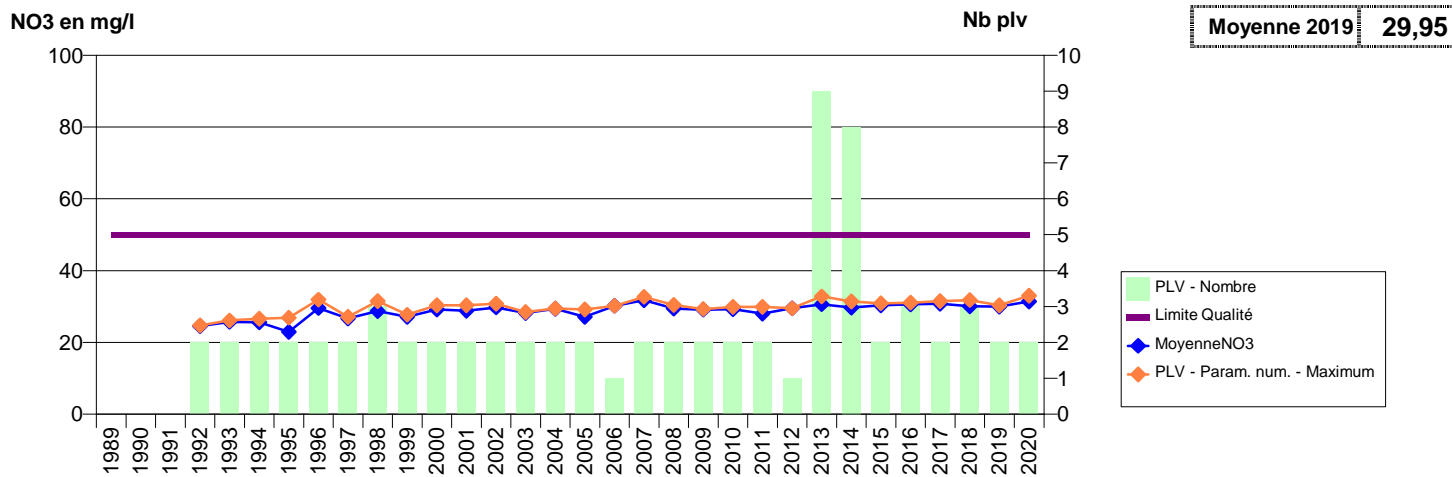

076 - SAINT-JEAN-DE-FOLLEVILLE- 000244-00756X0120- LHSM-LE HAVRE -RADICATEL MOULIN (A - OUEST)