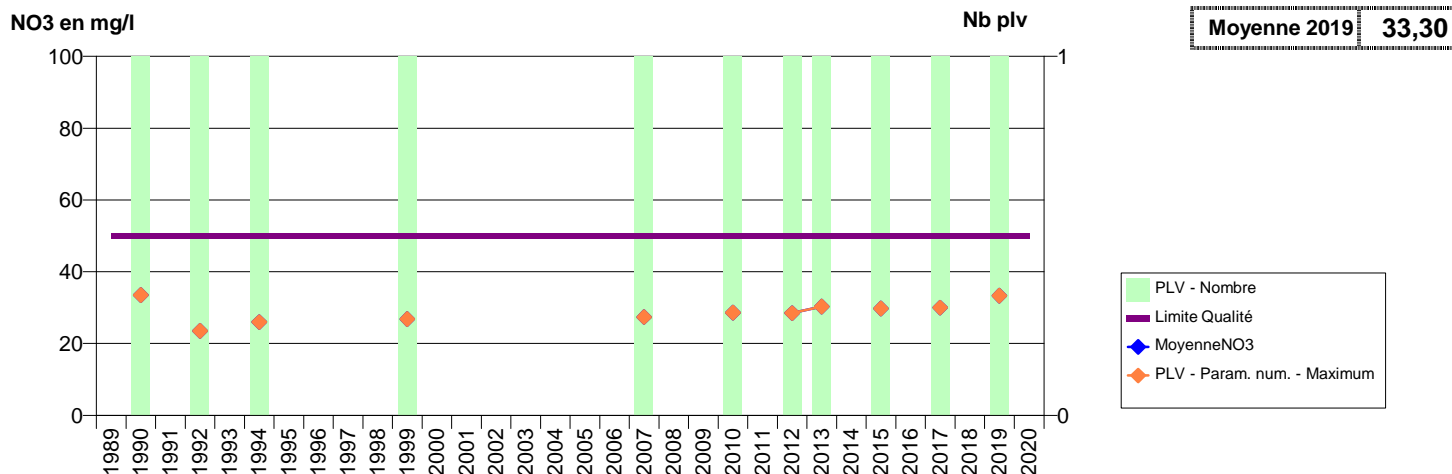

076 -GRAINVILLE-LA-TEINTURIERE- 000101-00578X0005- CCCA GRAINVILLE-LA-TEINTURIERE -GRAINVILLE ROGNONS (LES)