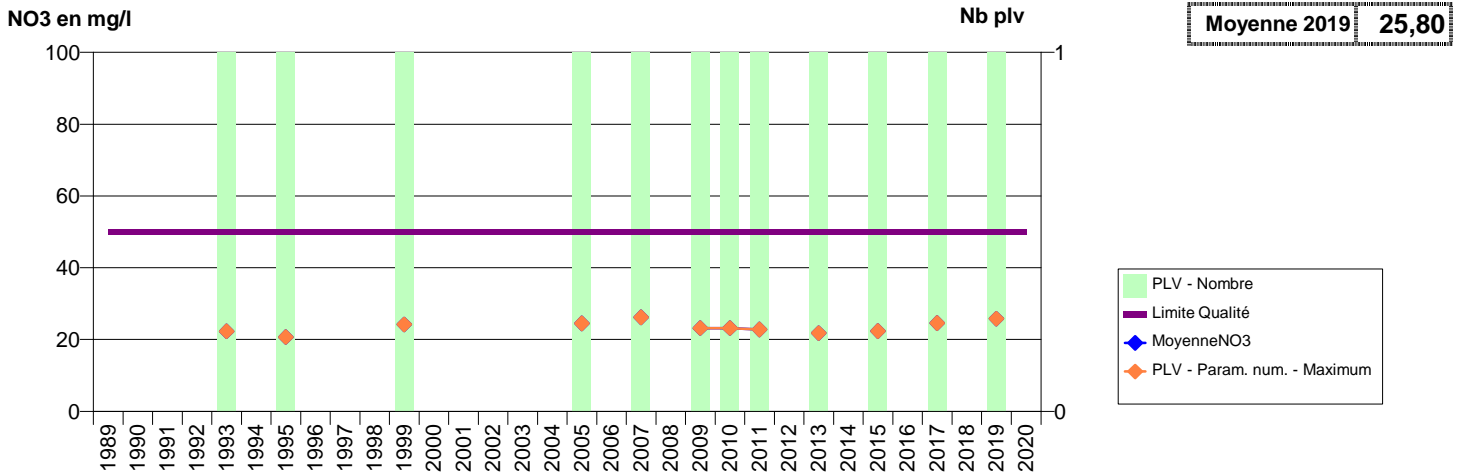

076 -COLLEVILLE- 000046-00575X0044- SYN. COLLEVILLE -COLLEVILLE LE PETIT MOULIN