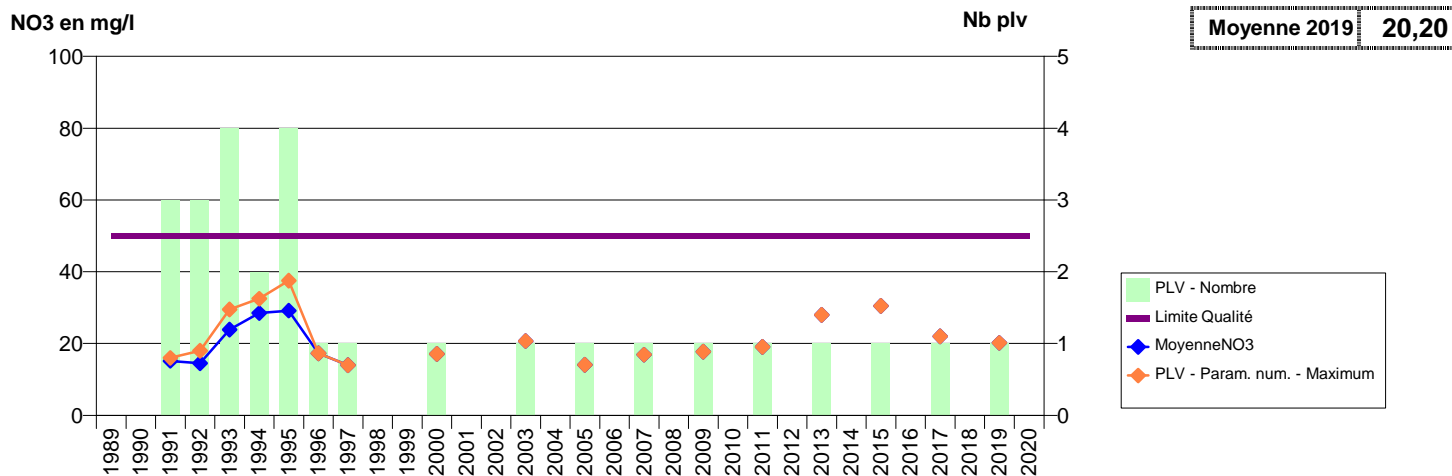

076 -BLANGY-SUR-BRESLE- 000026-00447X0040- SYN. BLANGY-BOUTTENCOURT -BLANGY F2 1975