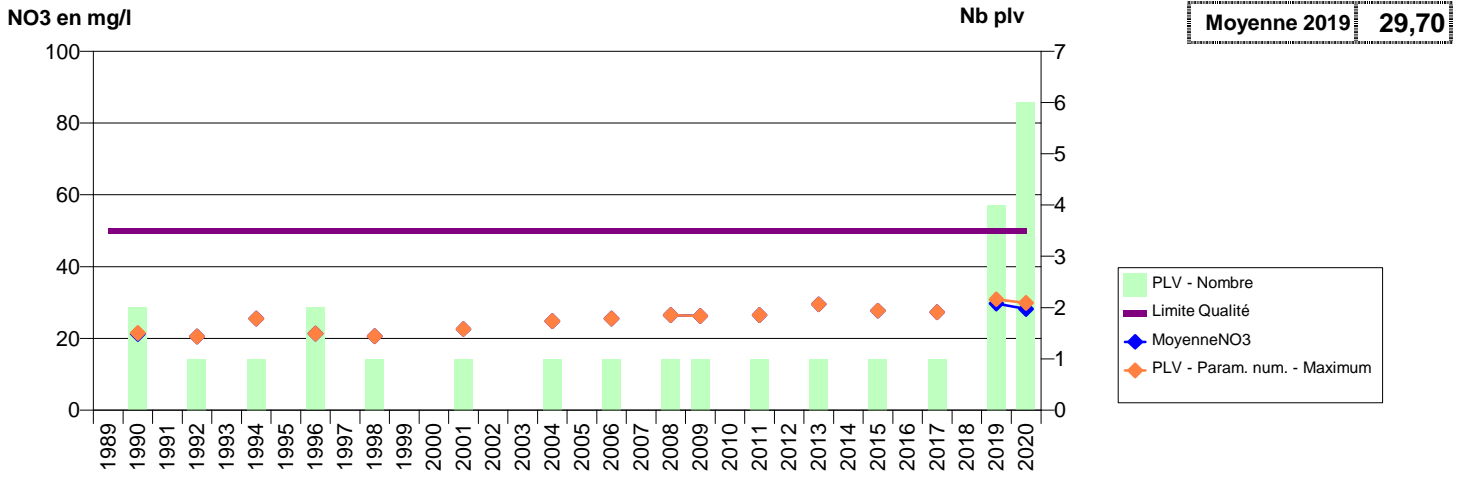

076 - SAINT-GERMAIN-DES-ESSOURTS- 000233-00777X0047- SYN. CREVON SECTEUR CATENAY -ST-GERMAIN-DES-ESSOURTS