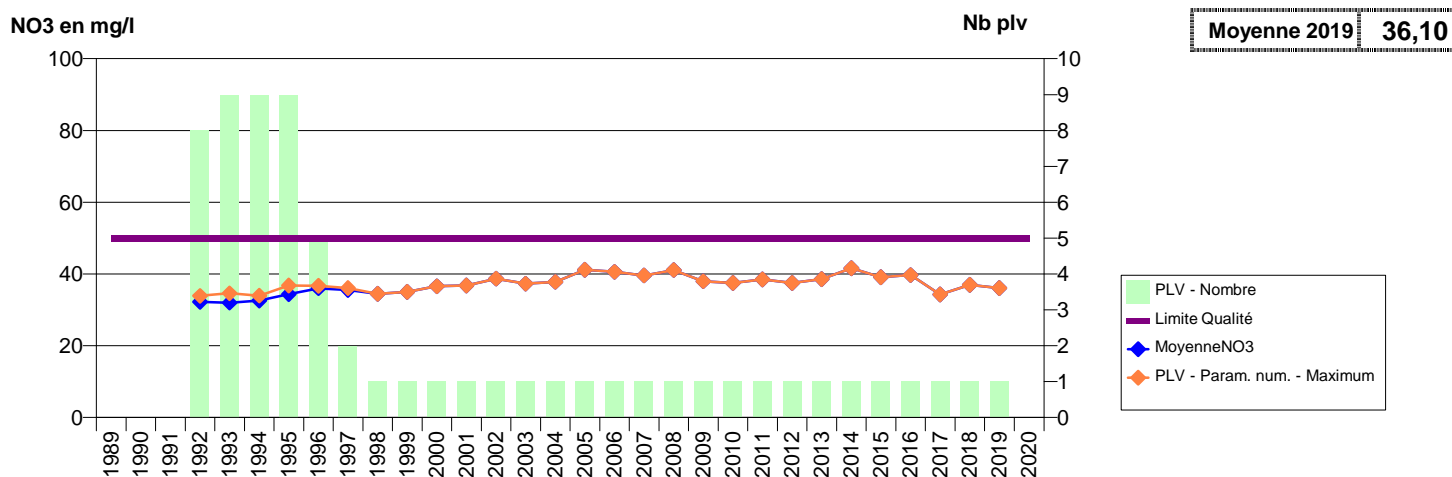

076 - SAINT-LAURENT-DE-BREVEDENT- 000252-00747X0201- LHSM-LE HAVRE -ST-LAURENT LE CATILLON