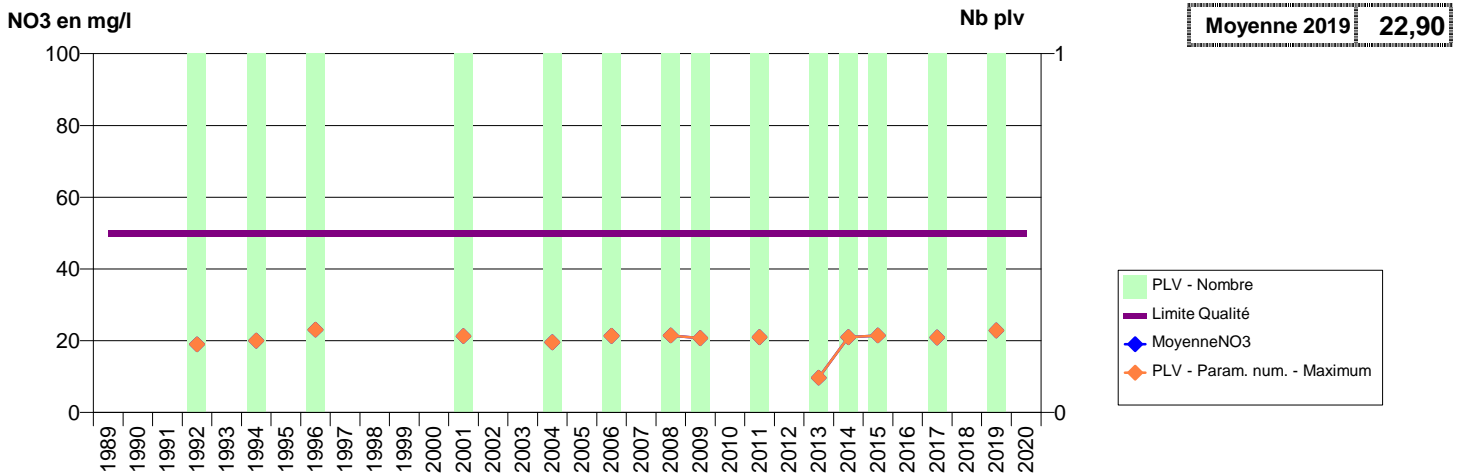

076 -CRIEL-SUR-MER- 000047-00433X0009- SYN. CAUX NORD EST -CRIEL-SUR-MER 1968