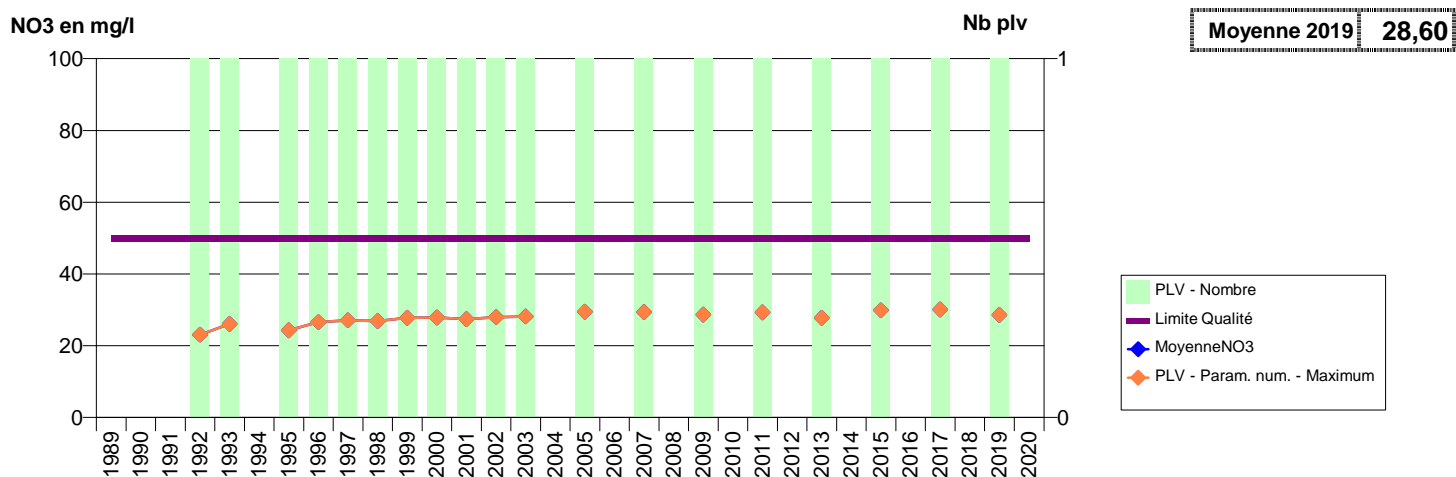

076 - SAINT-JEAN-DE-FOLLEVILLE- 000240-00756X0043- LHSM-LE HAVRE -RADICATEL C5