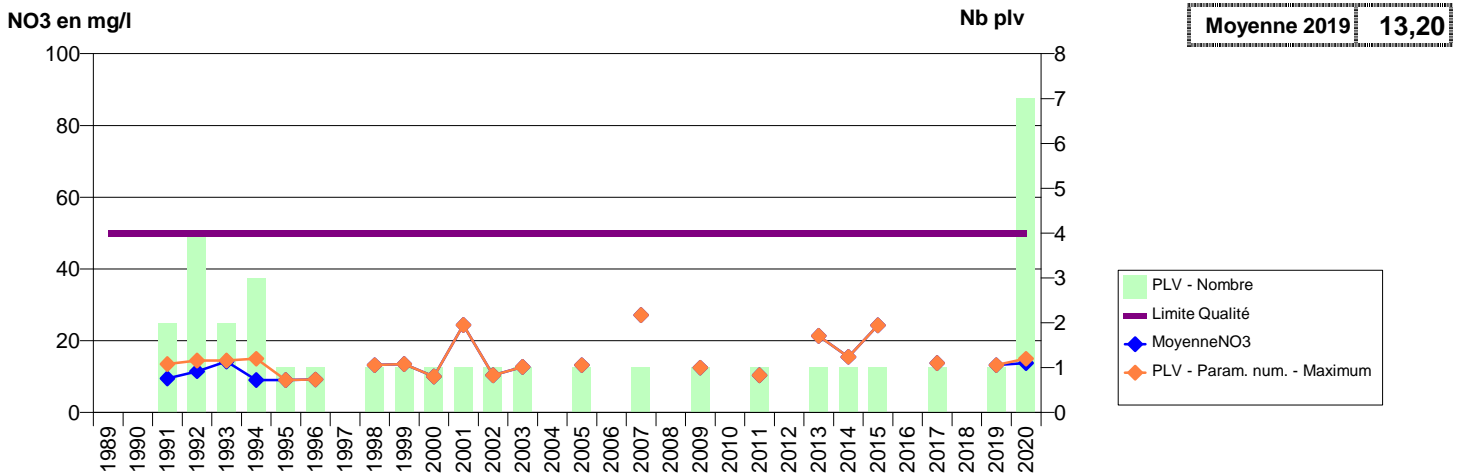

076 -OISSEL- 000189-00998D0349- METROPOLE ROUEN - OISSEL -OISSEL CATELIER (LE)