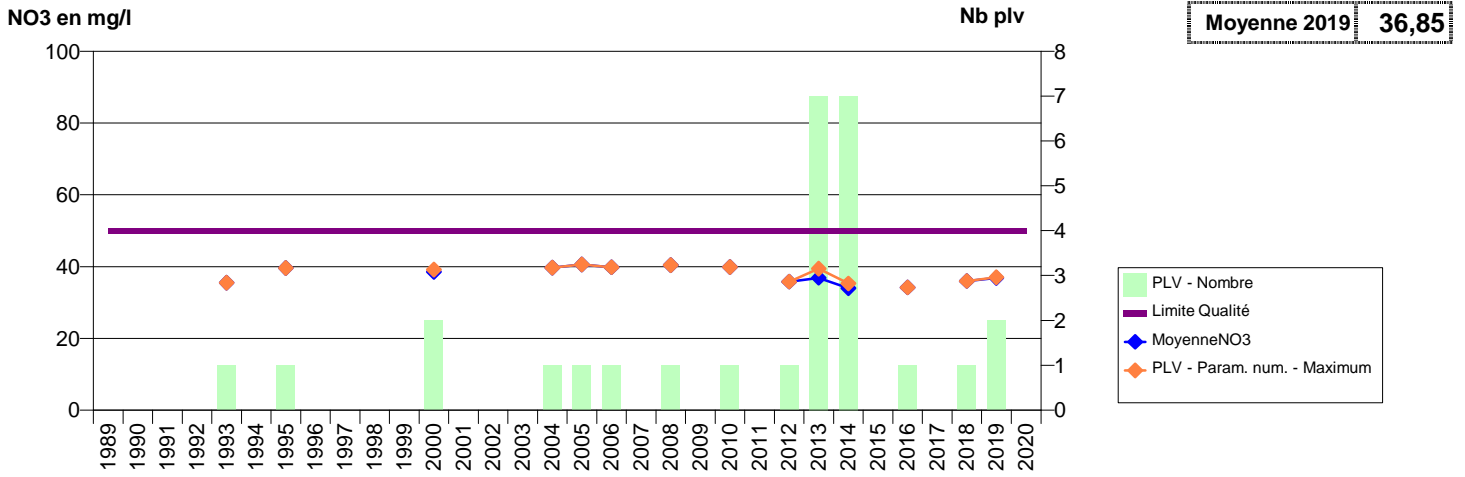

076 -ETRETAT- 000072-00567X0030- LHSM-ETRETAT -ETRETAT F2