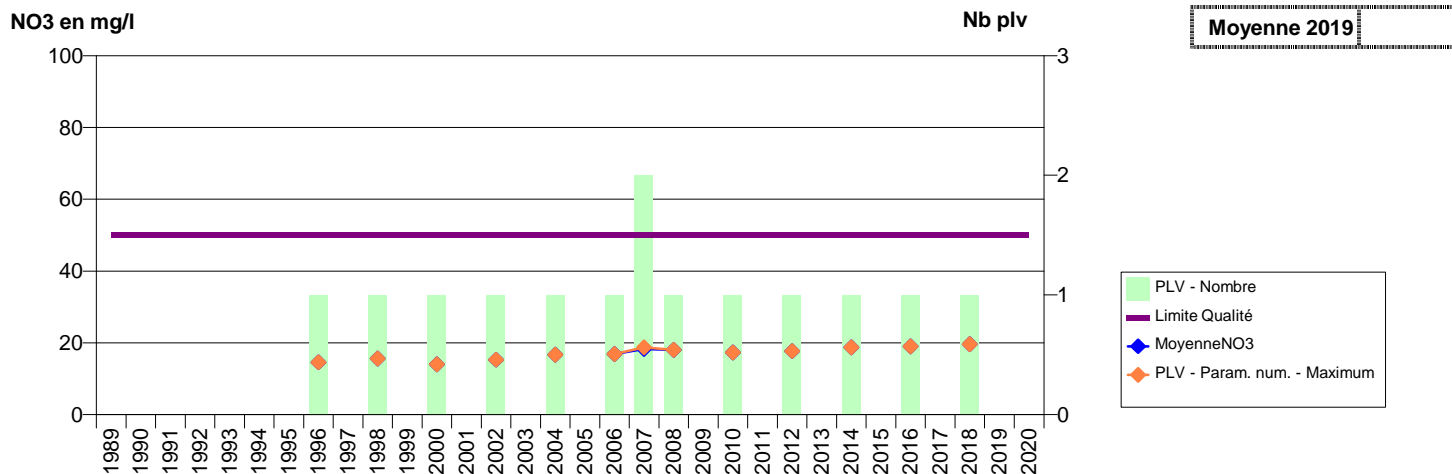

EVOLUTION DES NITRATES SUR LES CAPTAGES AEP ACTIFS (Eau Brute)

Département-Commune implantation--Code Sise_Code BSS-Nom UGE-Nom du Captage

076 -ANCOURT- 000003-00436X0180- SYN. DIEPPE-NORD -ANCOURT LES PATIS NOUVEAU

076 -ANGERVILLE-BAILLEUL- 000004-00752X0038- CVS BOLBEC REGION -ANGERVILLE-BAILLEUL HAUT LIMAR

076 -ARELAUNE-EN-SEINE- 000267-00991X0128- CVS LA MAILLERAIE -ST-NICOLAS NOUVEAU LE FAYEL

076 -ARELAUNE-EN-SEINE- 002479-00991X0067- CVS LA MAILLERAYE -LA MAILLERAYE LE TORPS