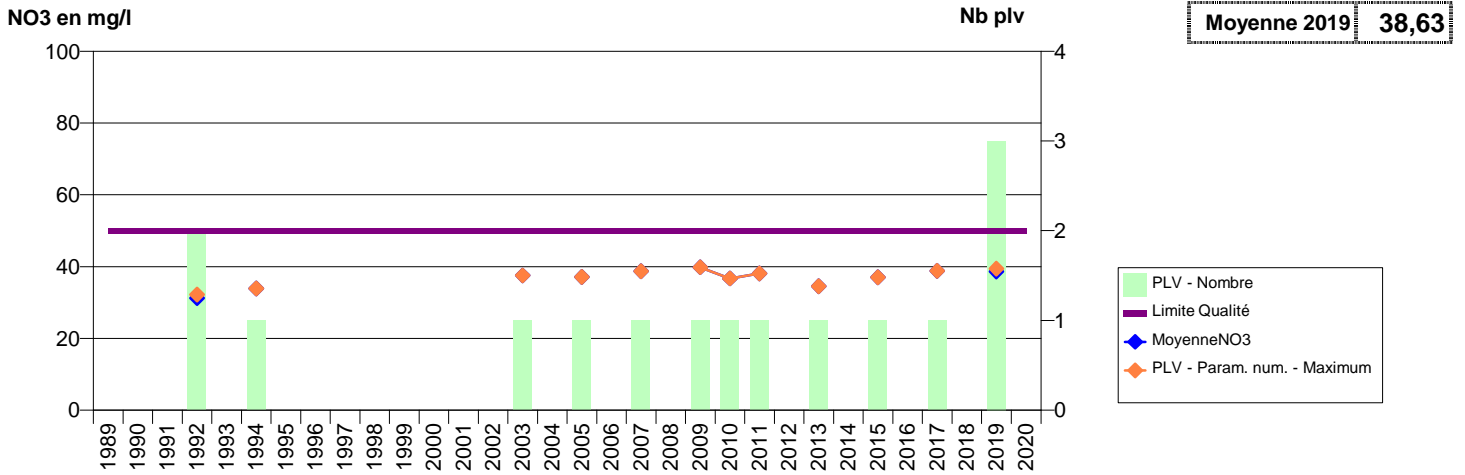

076 - SAINT-LAURENT-DE-BREVEDENT- 000253-00748X0012- LHSM- ST-ROMAIN-NORD-OUEST -ST-LAURENT FORAGE