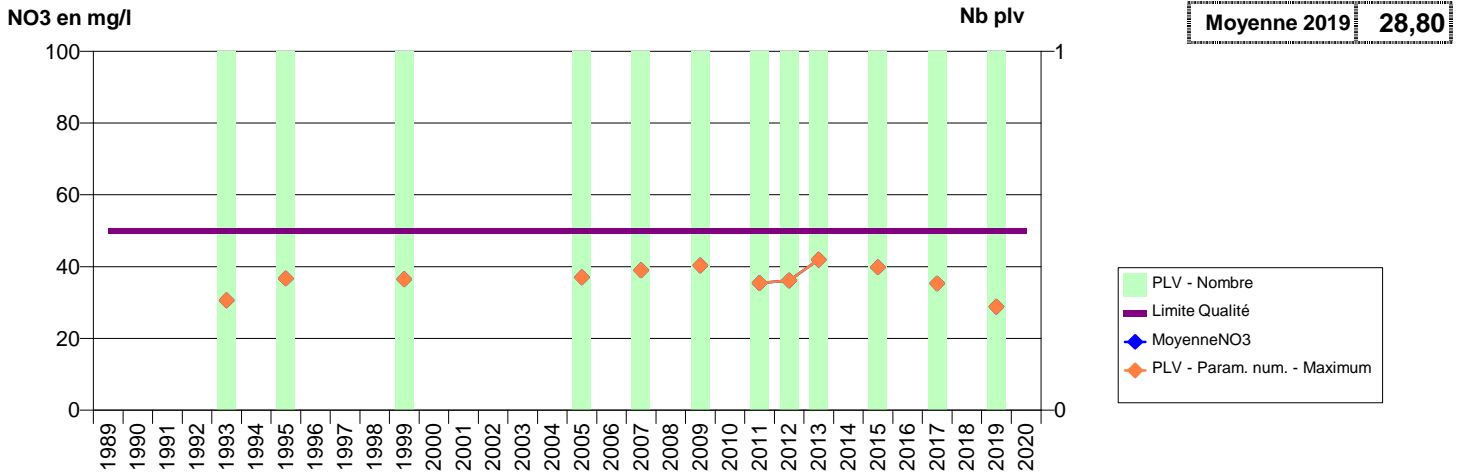

076 -CLEVILLE- 000093-00753X0001- CVS SECTEUR FAUVILLE -CLEVILLE