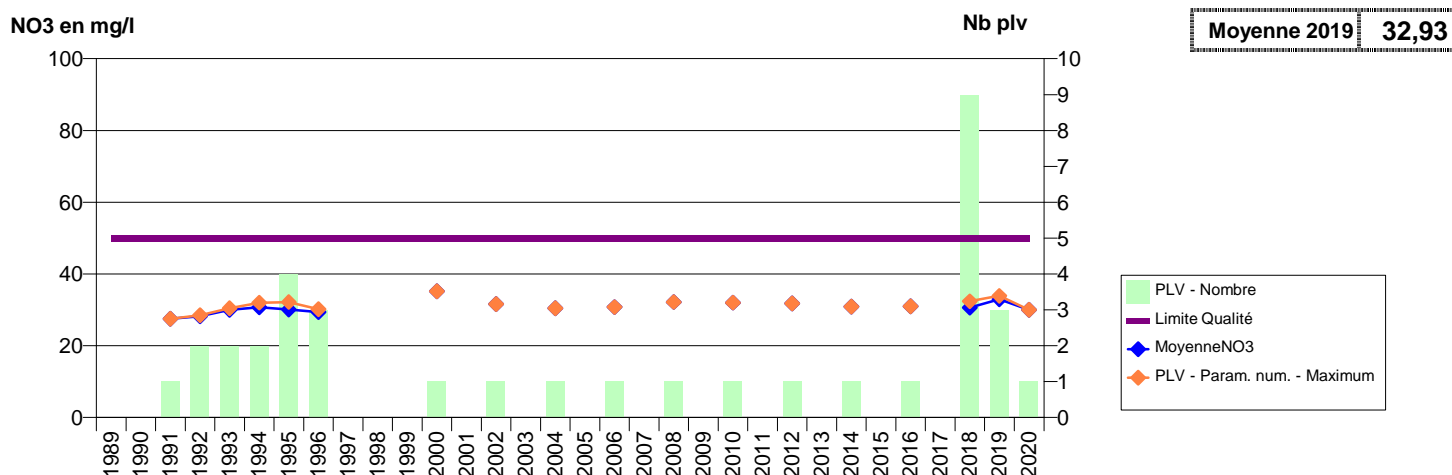

076 -ROUVRAY-CATILLON- 000212-00785X0028- FORGES-LES-EAUX -ROUVRAY FONTENIL (LE)