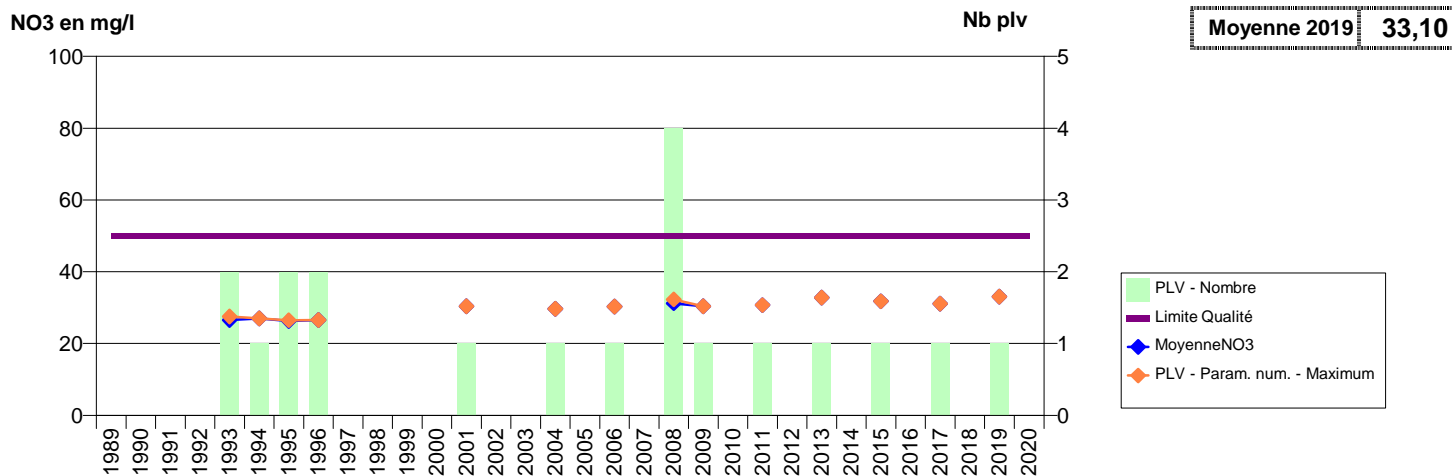

076 -BRACHY- 000032-00583X0022- CCTC LUNERAY -BRACHY ST-OUEN-SOUS-BRACHY