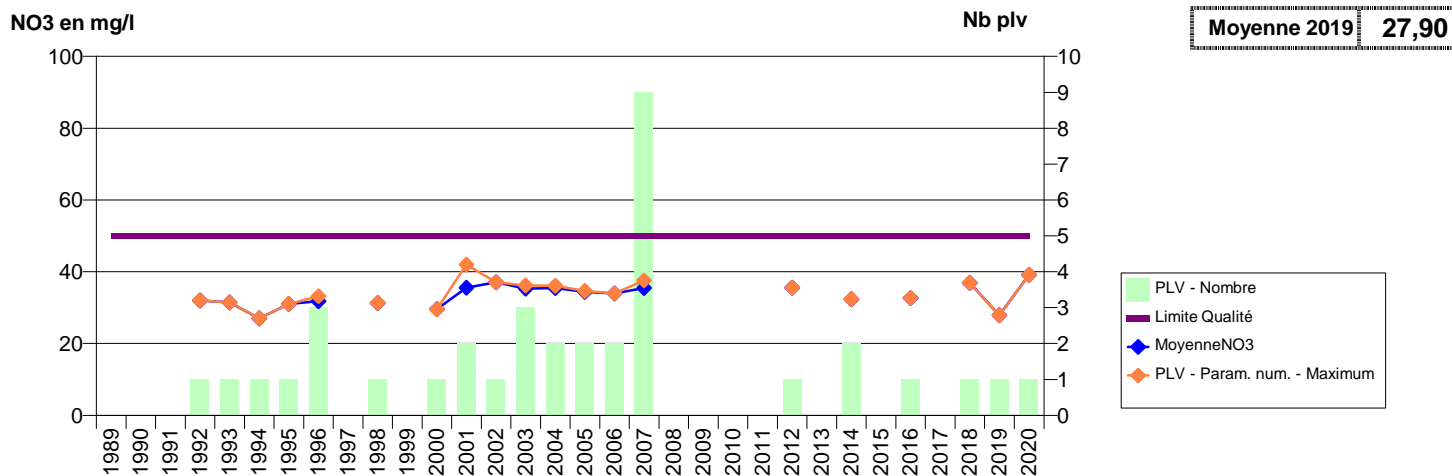

076 -HERICOURT-EN-CAUX- 000127-00578X0007- SYN. CAUX CENTRAL -HERICOURT-EN-CAUX