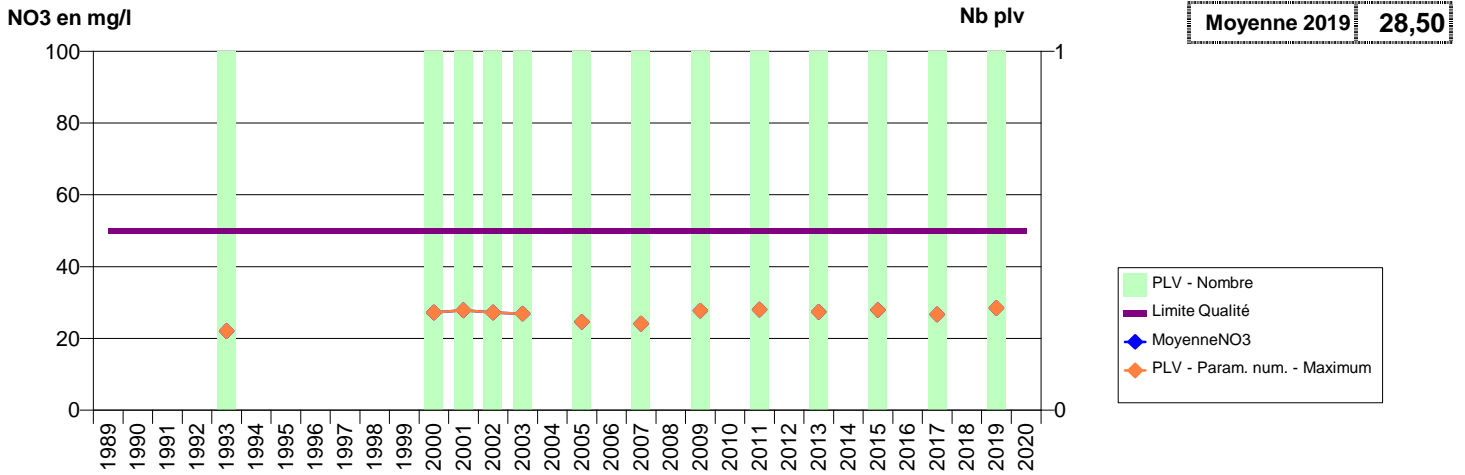

076 -PALUEL- 000199-00573X0065- CCCA SECTEUR PALUEL -PALUEL VAL-AUX-LOUPS F2