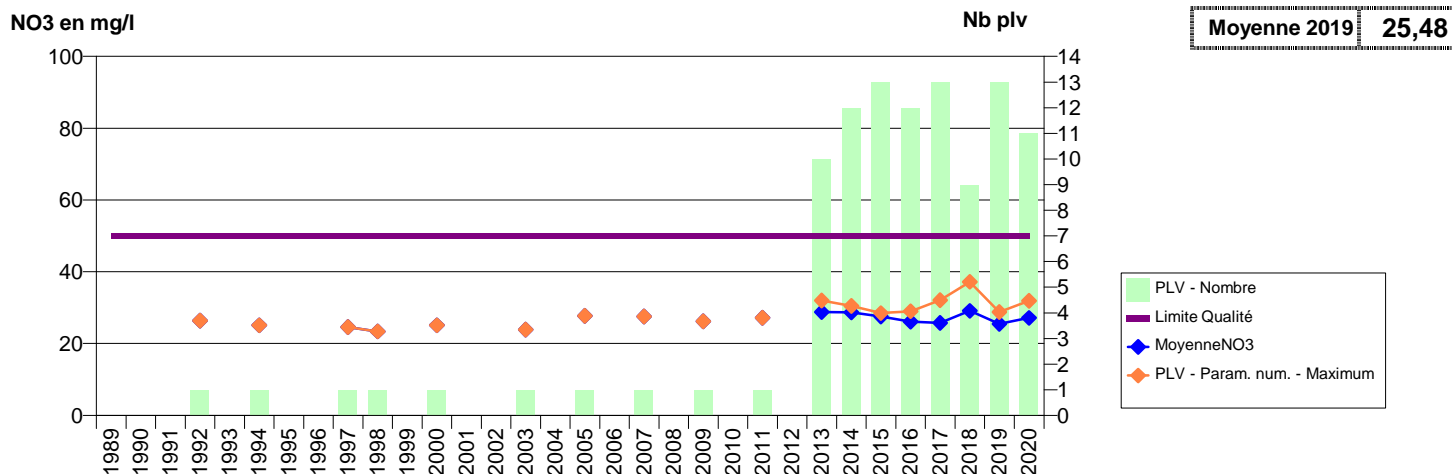

076 -LILLEBONNE- 000135-00757X0004- CVS BOLBEC REGION -LILLEBONNE PUIITS-MAILLE (LE)