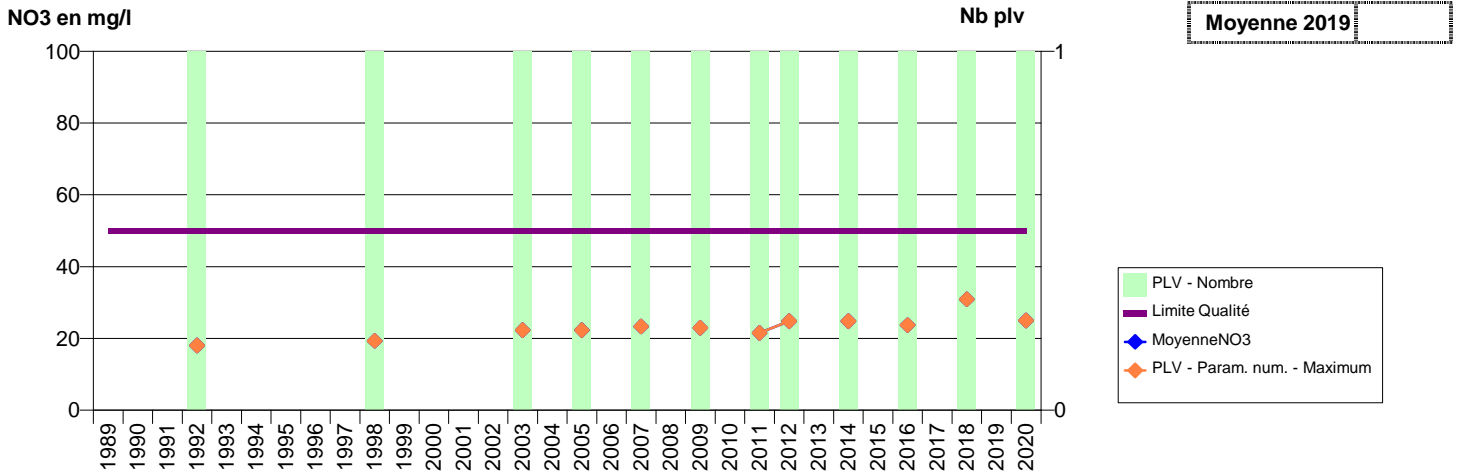

076 - WANCHY-CAPVAL - 000308-00594X0002- SYN. WANCHY - DOUVREND - WANCHY-CAPVAL