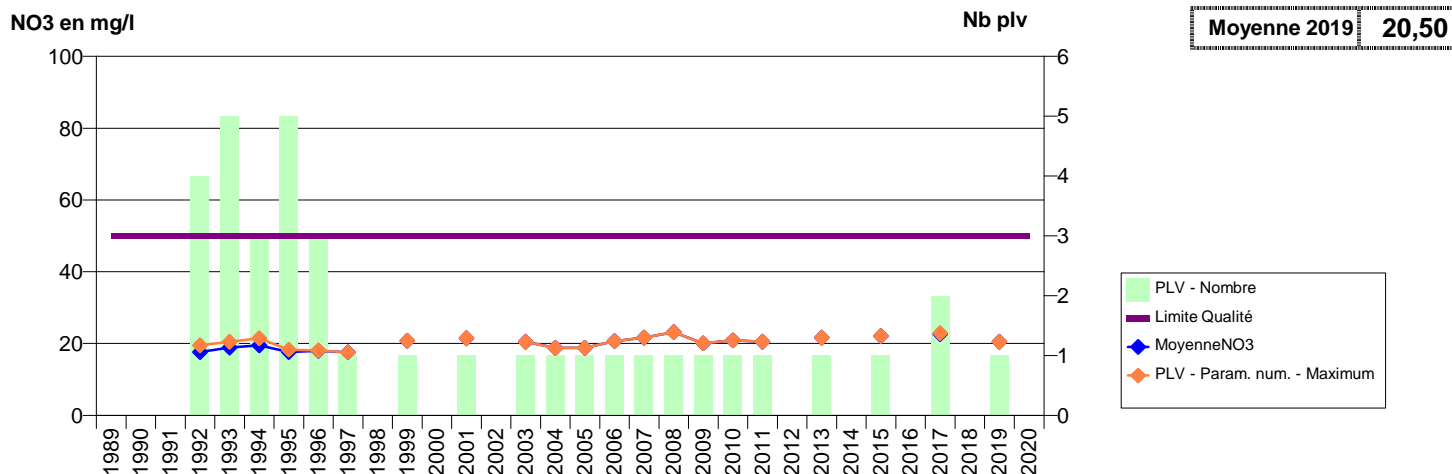

076 -DARNETAL- 000056-01001D0151- METROPOLE ROUEN - ROUEN -DARNETAL ST-JACQUES ANCIEN S1