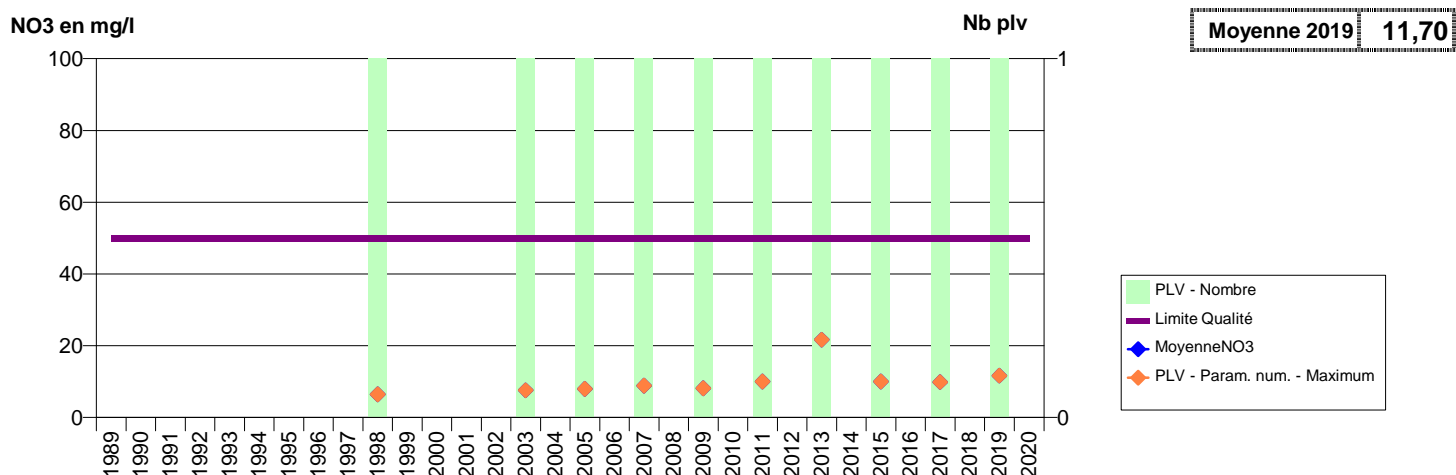

076 -INCHEVILLE- 000132-00441X0020- SYN. CAUX NORD EST -INCHEVILLE FAISANDERIE NOUV