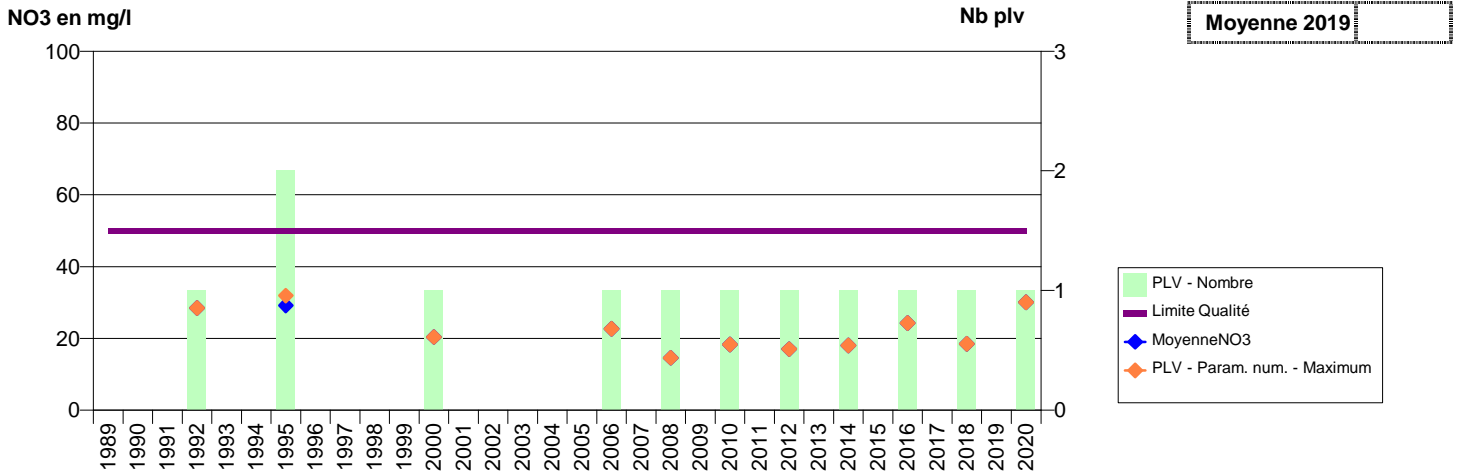

076 - SAINT-AUBIN-LES-ELBEUF- 000223-01234X0092- METROPOLE ROUEN - ELBEUF -ST-AUBIN LES ELBEUF F2 1949