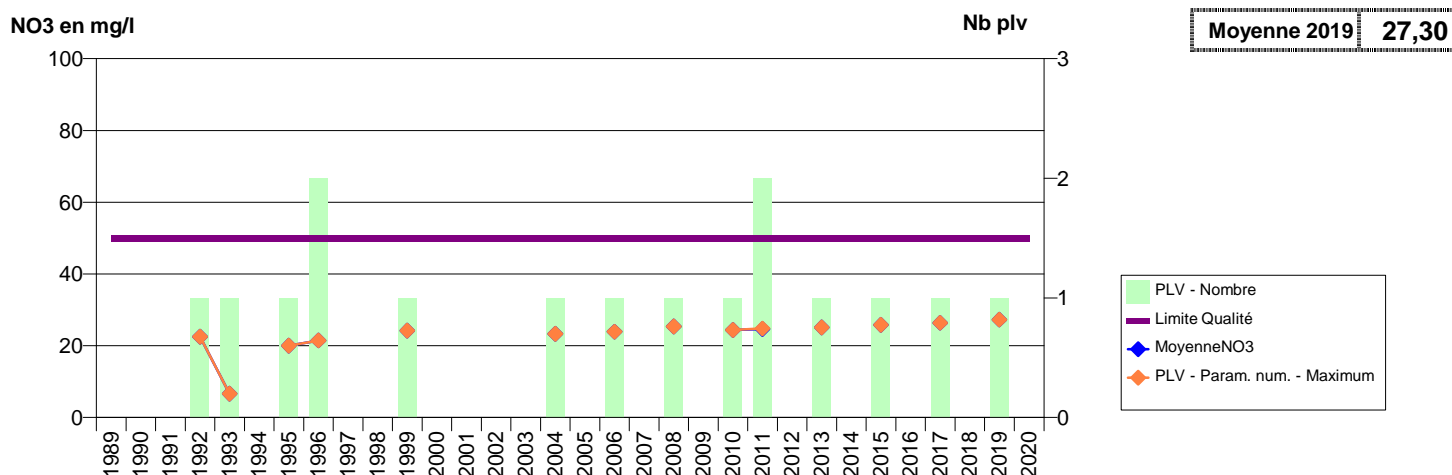

076 -BACQUEVILLE-EN-CAUX- 000011-00584X0014- CCTC BACQUEVILLE-EN-CAUX -BACQUEVILLE CROIX MANGEA (LA)