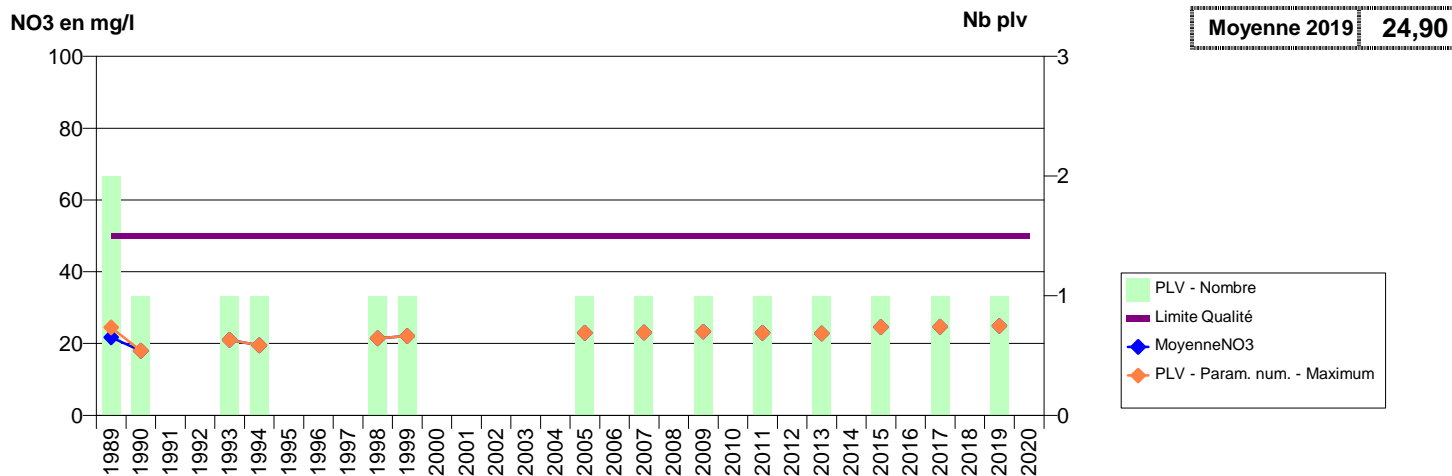

076 - SAINT-CRESPIN- 000228-00591X0007- SYN. ST-CRESPIN LONGUEVILLE -ST-CRESPIN