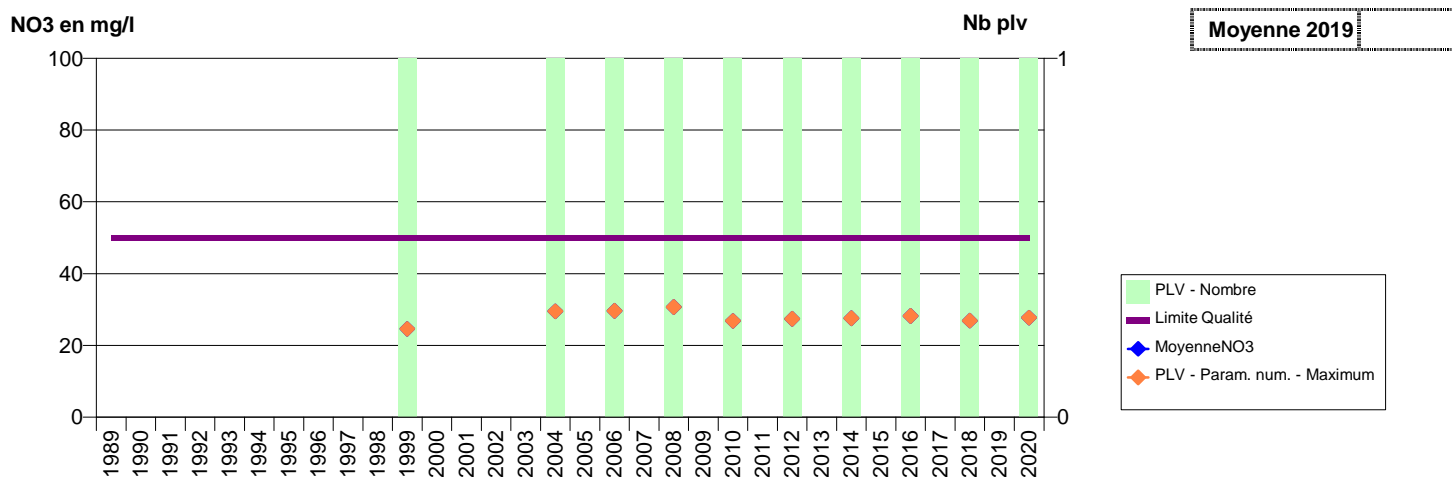

076 - SAINT-VIGOR-D'YMONVILLE- 000280-00981X0075- LHSM-LA CERLANGUE -ST-VIGOR NOUVEAU FORAGE