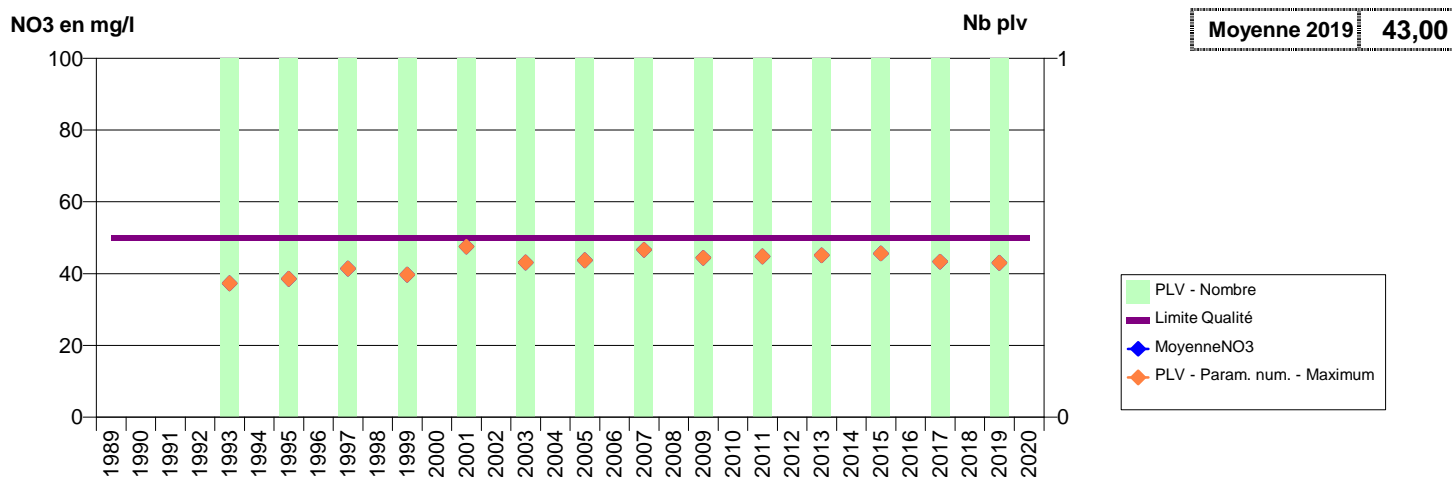

076 -MONTIVILLIERS- 000164-00747X0150- LHSM-MONTIVILLIERS -MONTIVILLIERS PAYENNIERE SOU