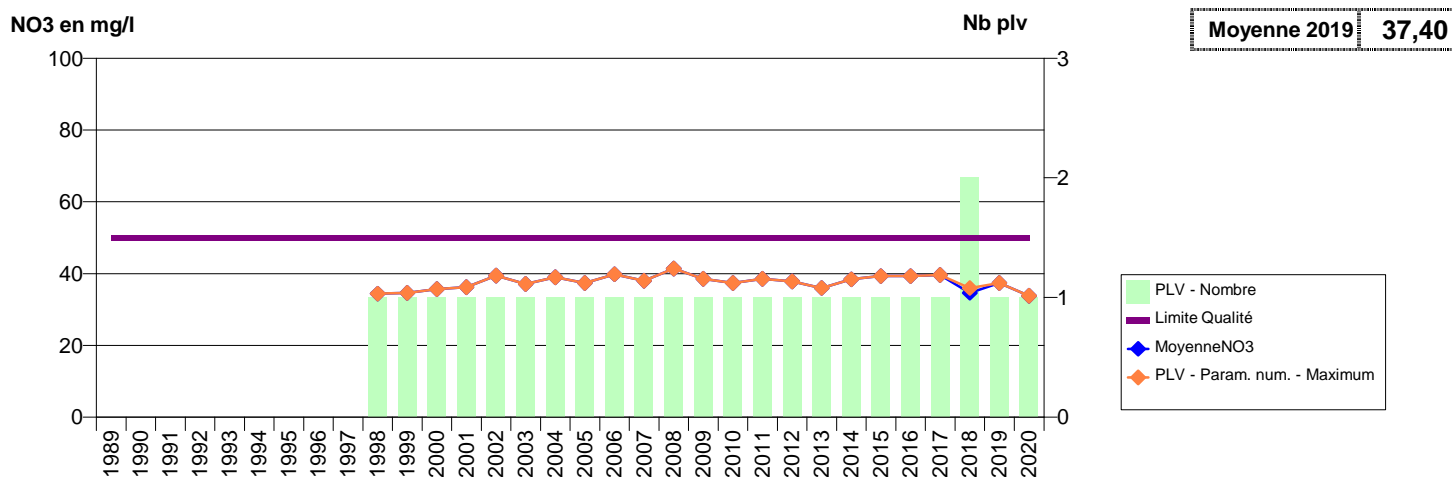

076 -SAINT-LAURENT-DE-BREVEDENT- 001798-- LHSM-LE HAVRE -ST LAURENT PT+GD SOURCE+F+SOU PRUNIER