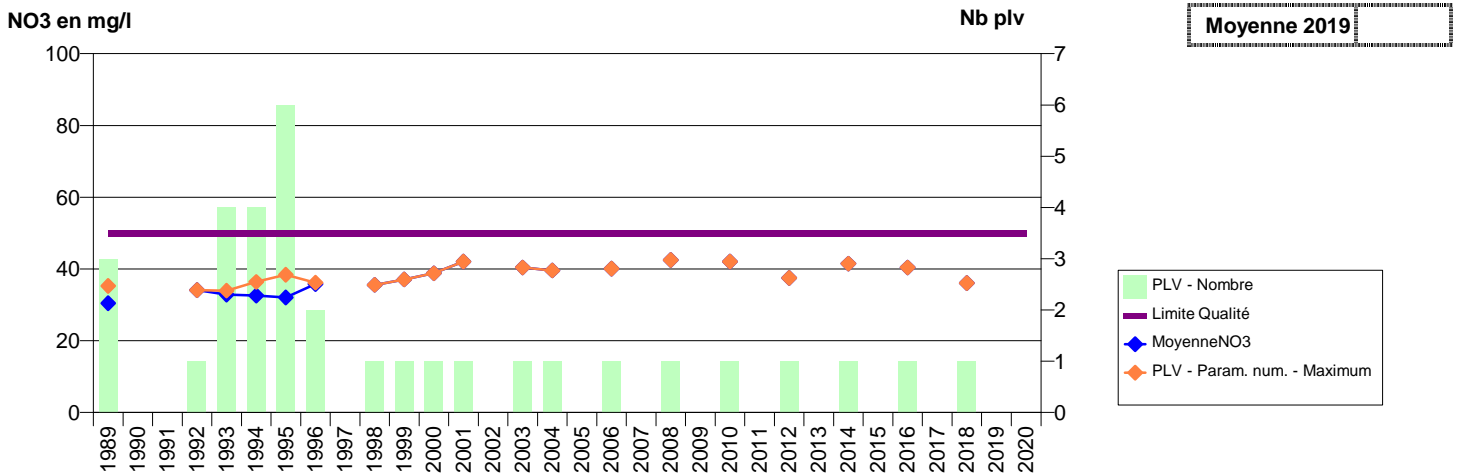

076 -BEC-DE-MORTAGNE- 000016-00575X0122- CCAMPAGNE CAUX GODERVILLE -BEC-DE-MORTAGNE-FOND JAUNI SOU