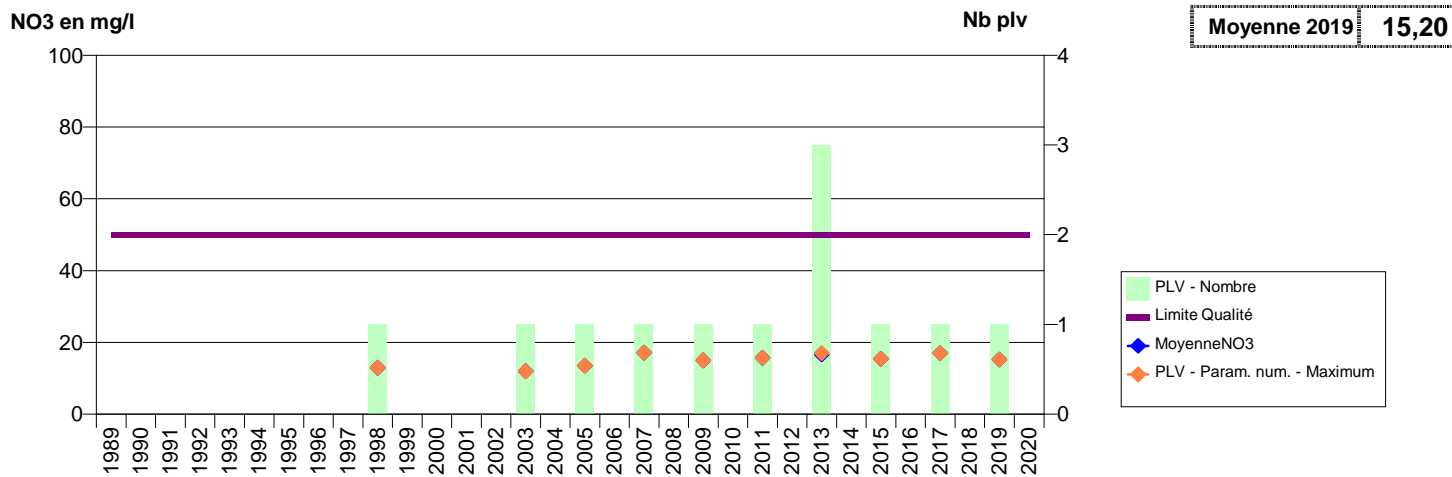

076 -MAROMME- 000149-00994B0504- METROPOLE ROUEN-SECTEUR MAROMME -MAROMME FORAGE F2