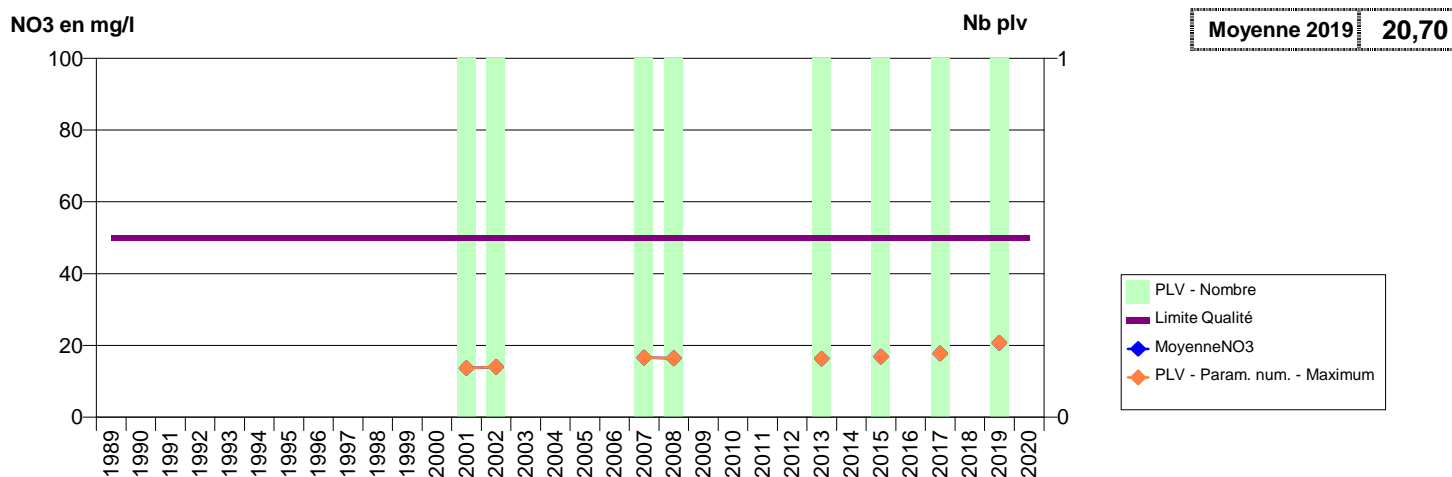

076 -MARQUES- 001957-00607X0252- SYN. VALLEE-DE-L'EAULNE -MARQUES LE FOND CUIGNET