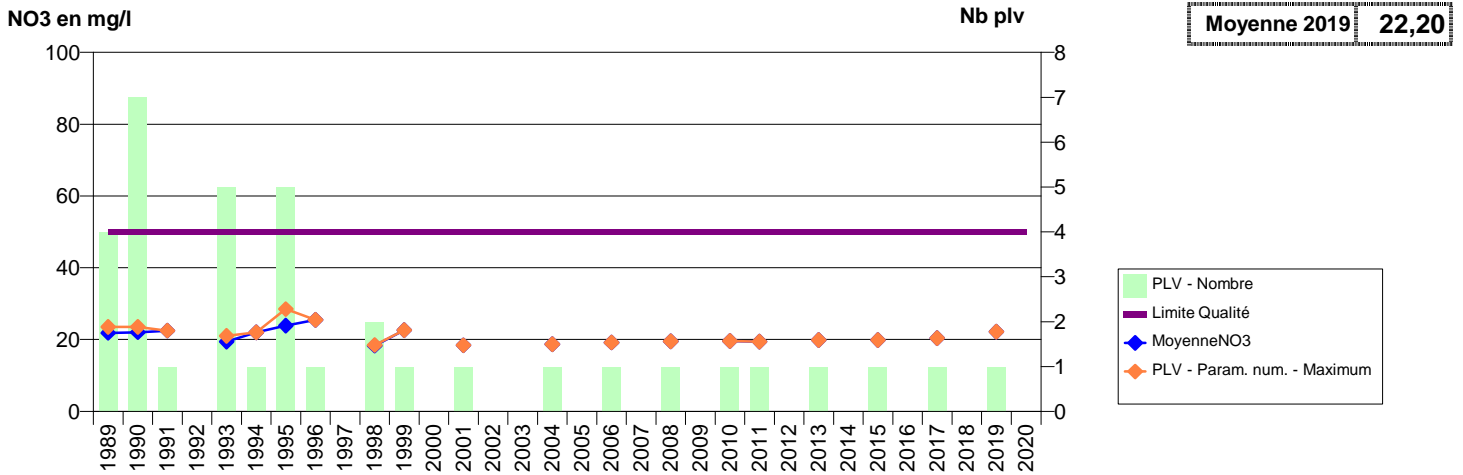

076 - SAINT-AUBIN-SUR-SCIE- 000225-00428X0036- DIEPPE MARITIME-ST-AUBIN-SUR-SCIE -ST-AUBIN/SCIE F1 1941