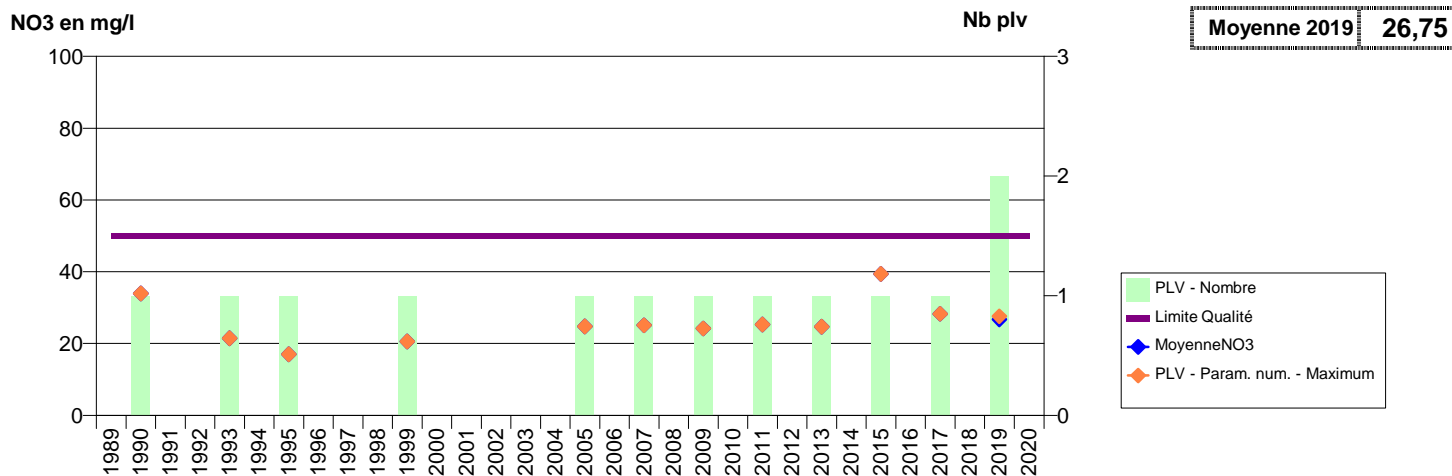

076 - SAINT-PIERRE-BENOUVILLE- 000272-00587X0006- SYN. REGION DOUDEVILLE -ST-PIERRE-DE-BENOUVILLE