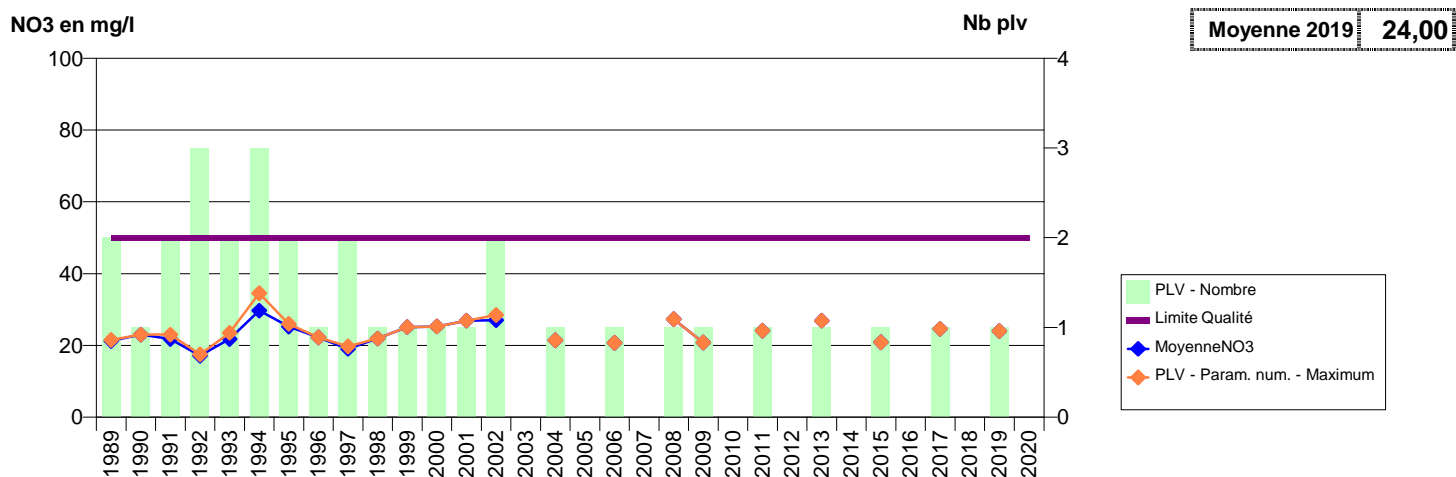

076 -VIEUX-ROUEN-SUR-BRESLE- 000303-00604X0201- SYN. VIEUX-ROUEN/BRESLE -VIEUX-ROUEN BOUAFFLES