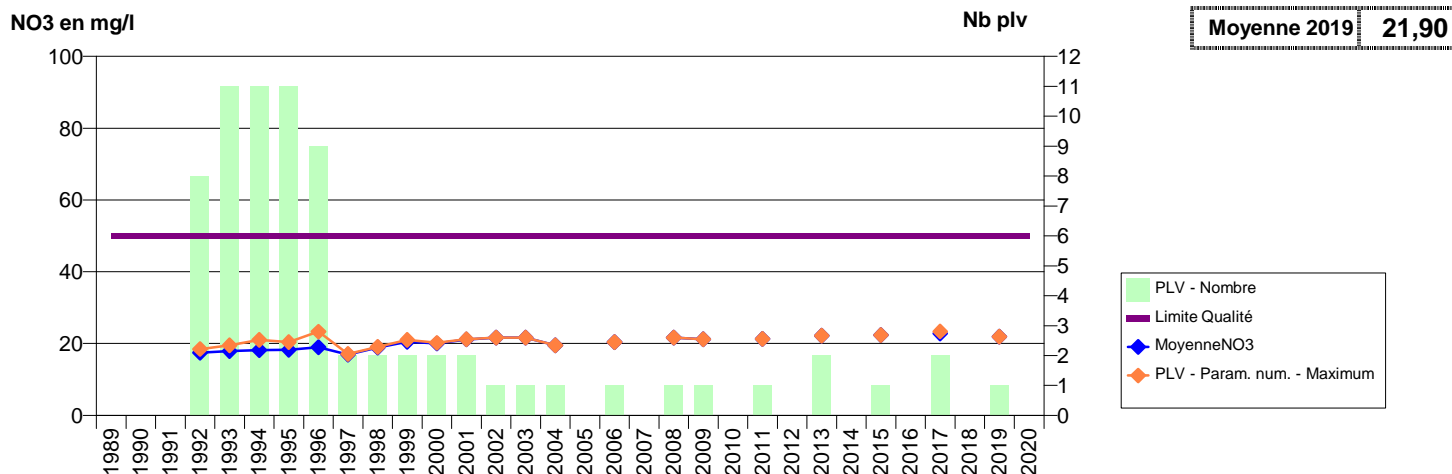

076 -FONTAINE-SOUS-PREAUX- 000091-01001B0155- METROPOLE ROUEN - ROUEN -FONTAINE SOURCE IF