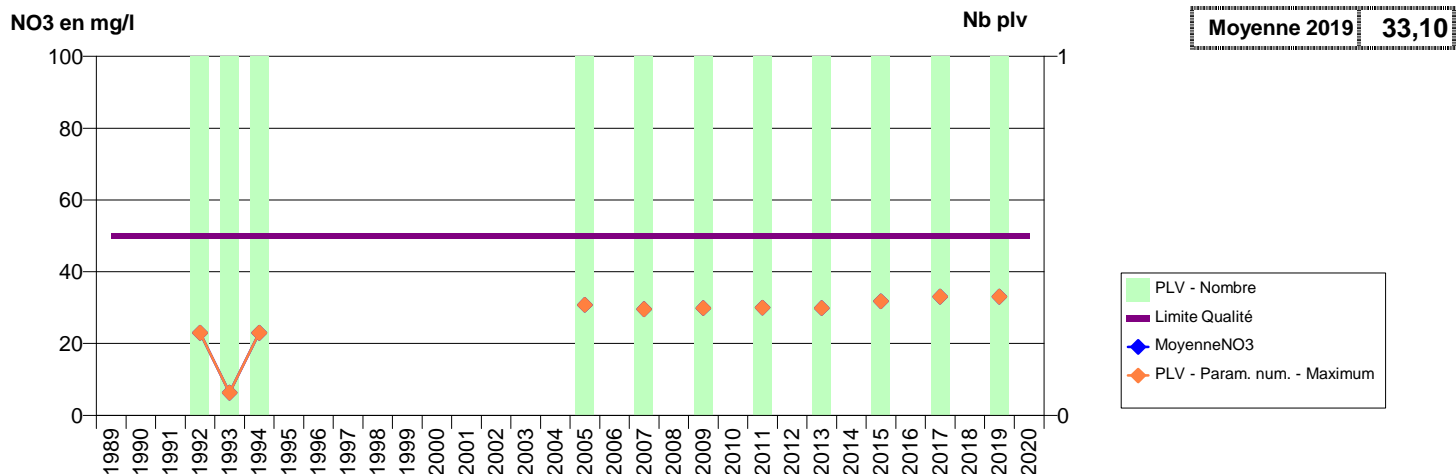

076 -HEUGLEVILLE-SUR-SCIE- 000128-00595X0006- CCTC LONGUEVILLE/SCIE-SUD -HEUGLEVILLE-SUR-SCIE