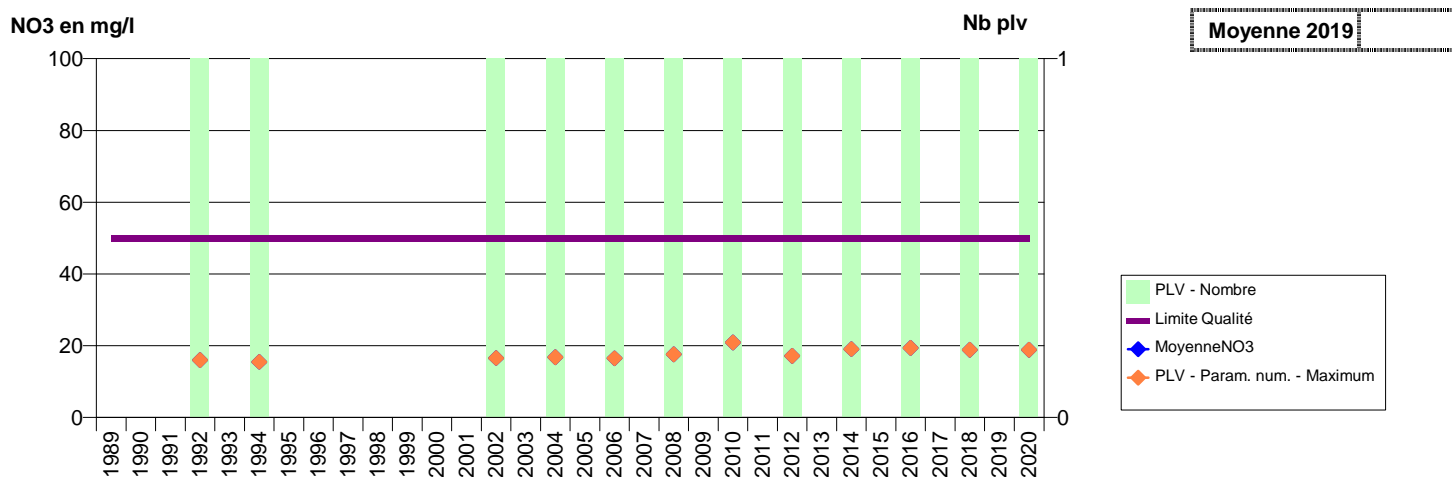

076 - SAINT-PIERRE-LES-ELBEUF- 000273-01234X0030- METROPOLE ROUEN - ELBEUF -ST-PIERRE FOR DE L'OISON