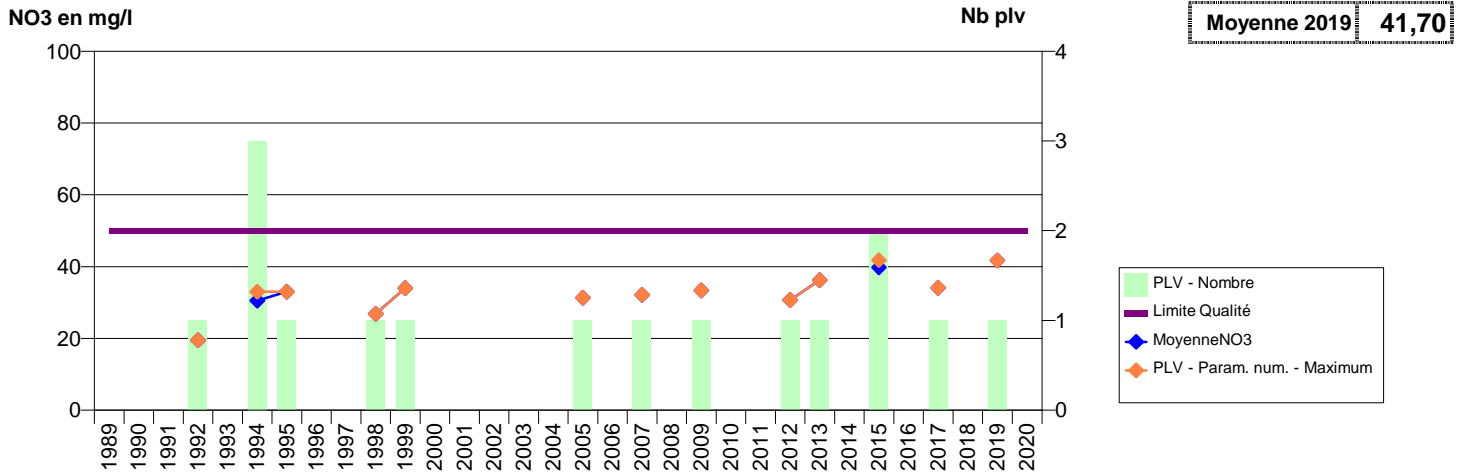

076 -MONCHAUX-SORENG- 000161-00446X0004- SYN. RIEUX-MONCHAUX -MONCHAUX-SORENG