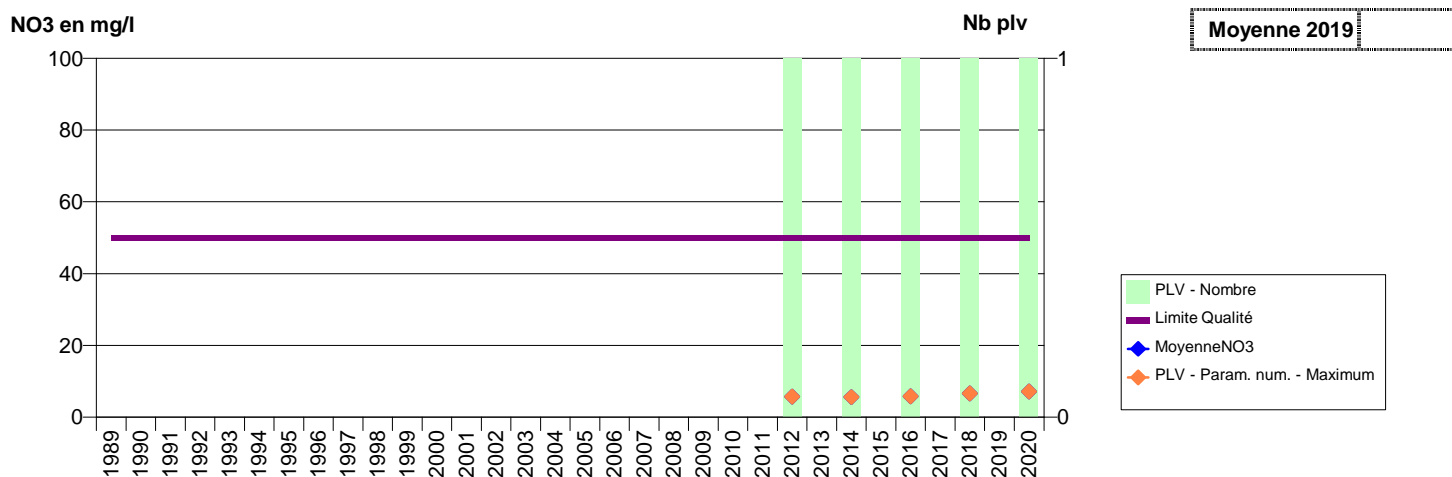

EVOLUTION DES NITRATES SUR LES CAPTAGES AEP ACTIFS (Eau Brute)

Département-Commune implantation--Code Sise_Code BSS-Nom UGE-Nom du Captage

076 -ANCOURT- 000003-00436X0180- SYN. DIEPPE-NORD -ANCOURT LES PATIS NOUVEAU

076 -ANGERVILLE-BAILLEUL- 000004-00752X0038- CVS BOLBEC REGION -ANGERVILLE-BAILLEUL HAUT LIMAR

076 -ARELAUNE-EN-SEINE- 000267-00991X0128- CVS LA MAILLERAIE -ST-NICOLAS NOUVEAU LE FAYEL

076 -ARELAUNE-EN-SEINE- 002479-00991X0067- CVS LA MAILLERAYE -LA MAILLERAYE LE TORPS