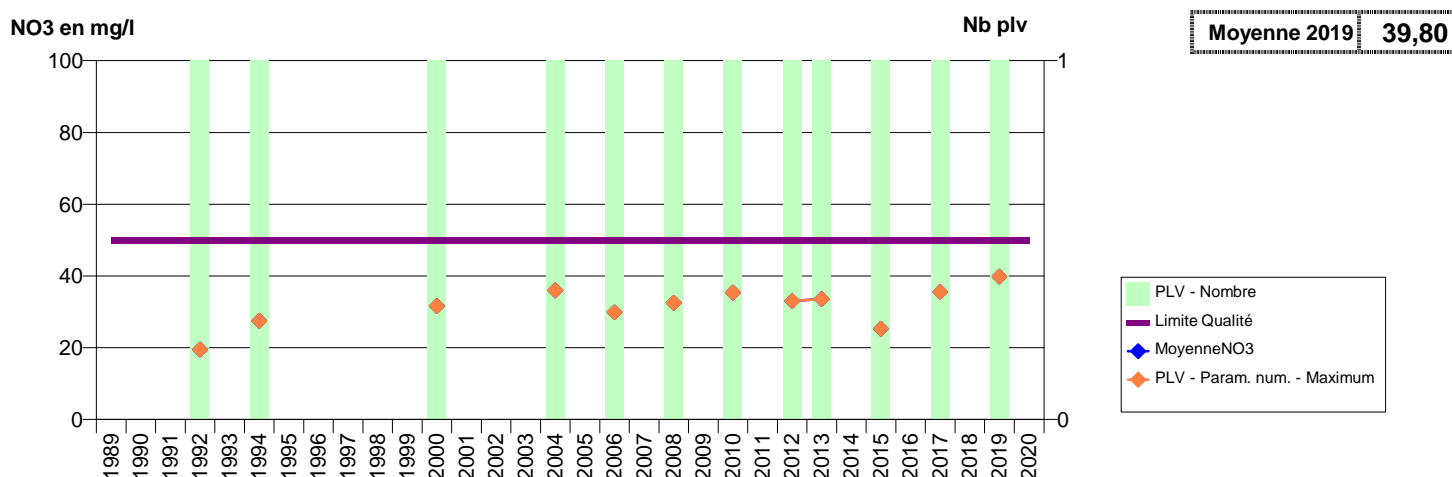

076 -SAINT-LAURENT-EN-CAUX- 000255-00586X0006- SYN. ST-LAURENT-EN-CAUX -ST-LAURENT-EN-CAUX