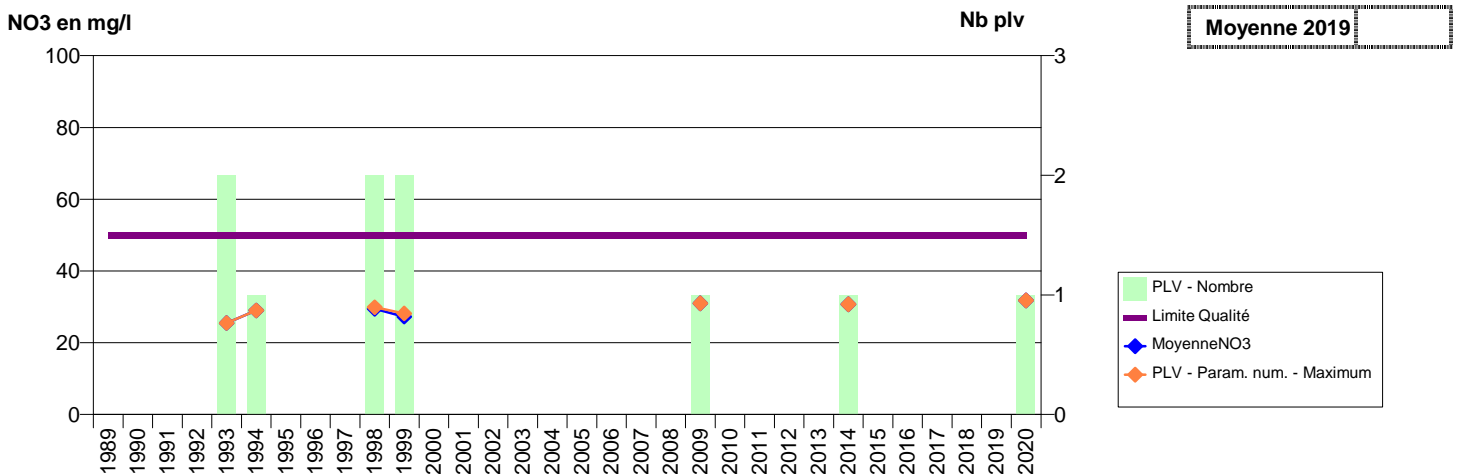

076 -BOURDAINVILLE- 000030-00587X0008- SYN. YERVILLE -BOURDAINVILLE VALLEE SOURCE