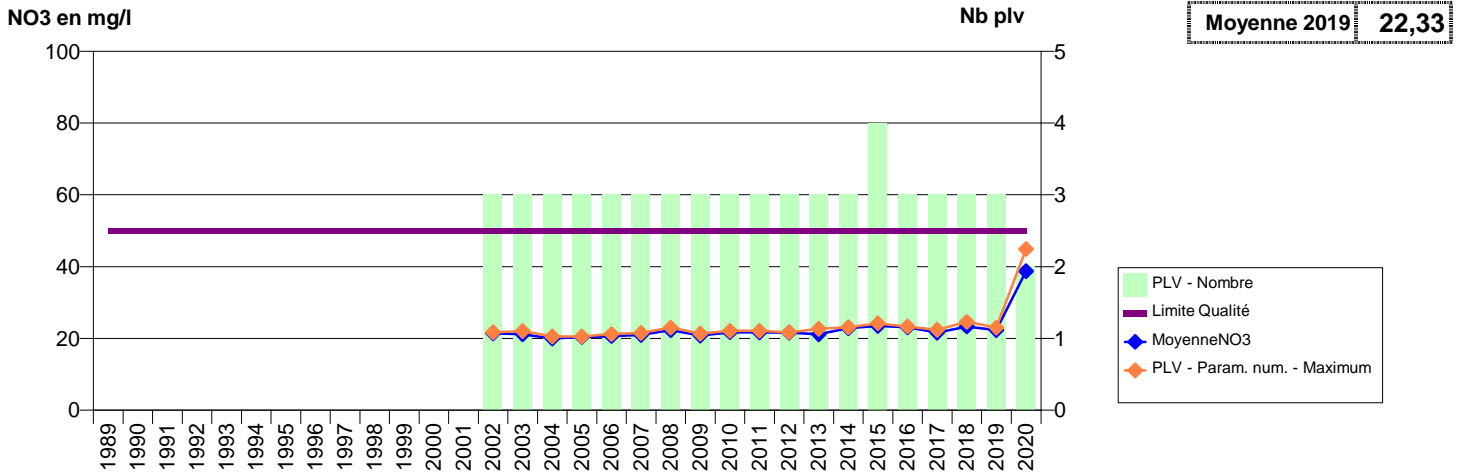

076 -FONTAINE-SOUS-PREAUX- 001998-- METROPOLE ROUEN - ROUEN -MELANGE SOURCES FONTAINE