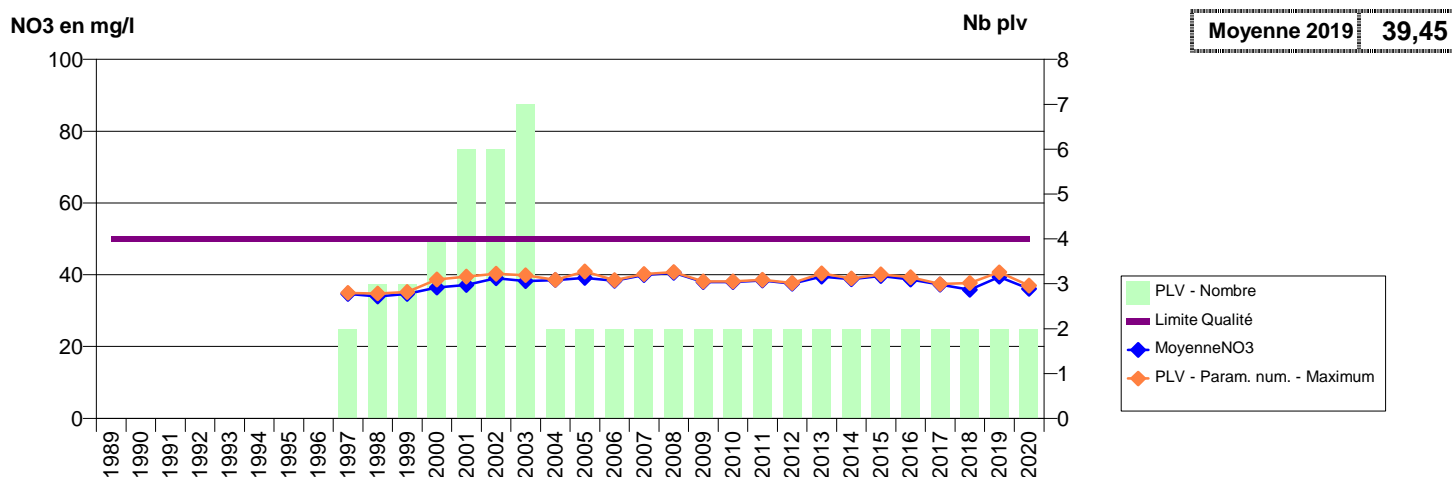

076 -SAINT-LAURENT-DE-BREVEDENT- 001799-- LHSM-LE HAVRE -FOR+SOU PRUNIER+GDE+PTE SOURCE