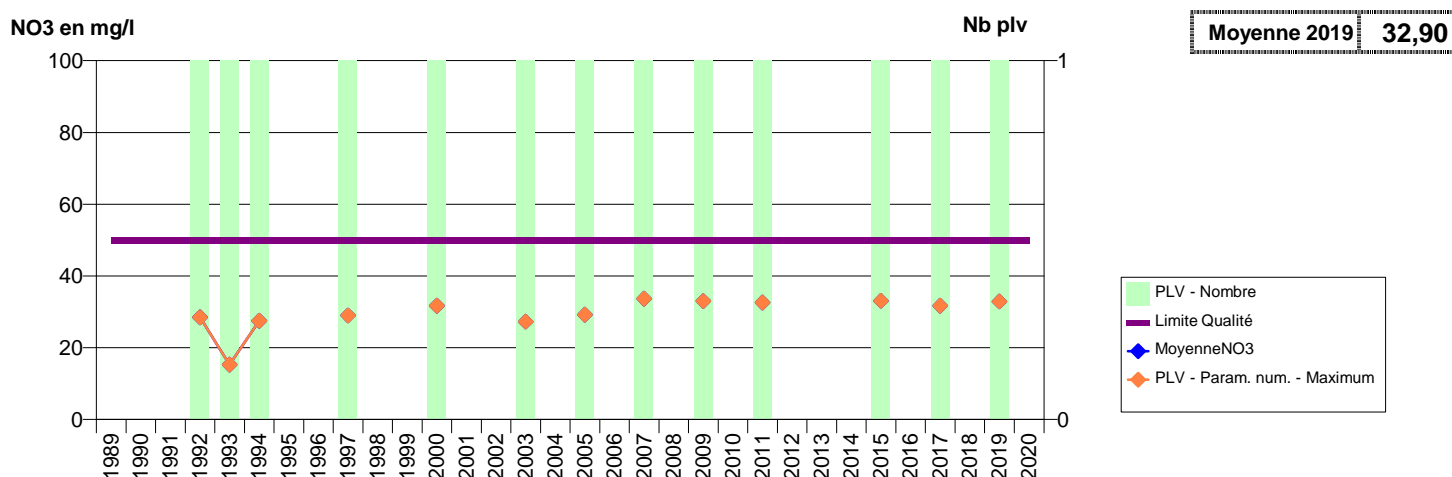

076 - SAINT-VICTOR-L'ABBAYE- 000279-00771X0156- SYN. AUFFAY-TOTES -ST-VICTOR HUMESNIL