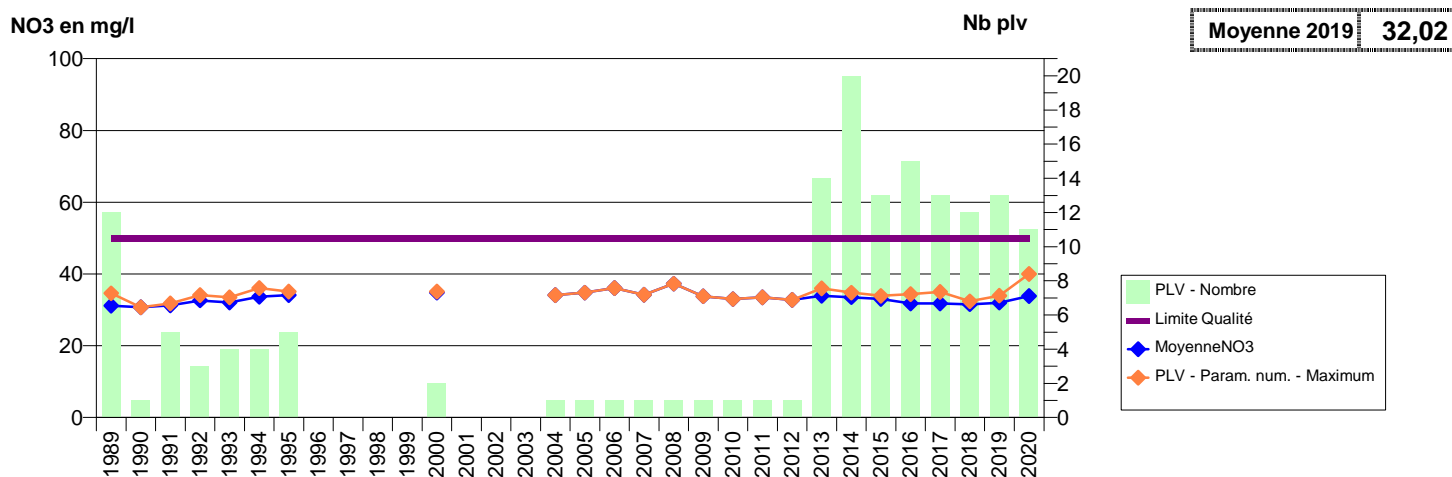

076 -BOLBEC- 000028-00756X0070- CVS BOLBEC-GRUCHET -BOLBEC RUE AZARIA SELLE SOURCE