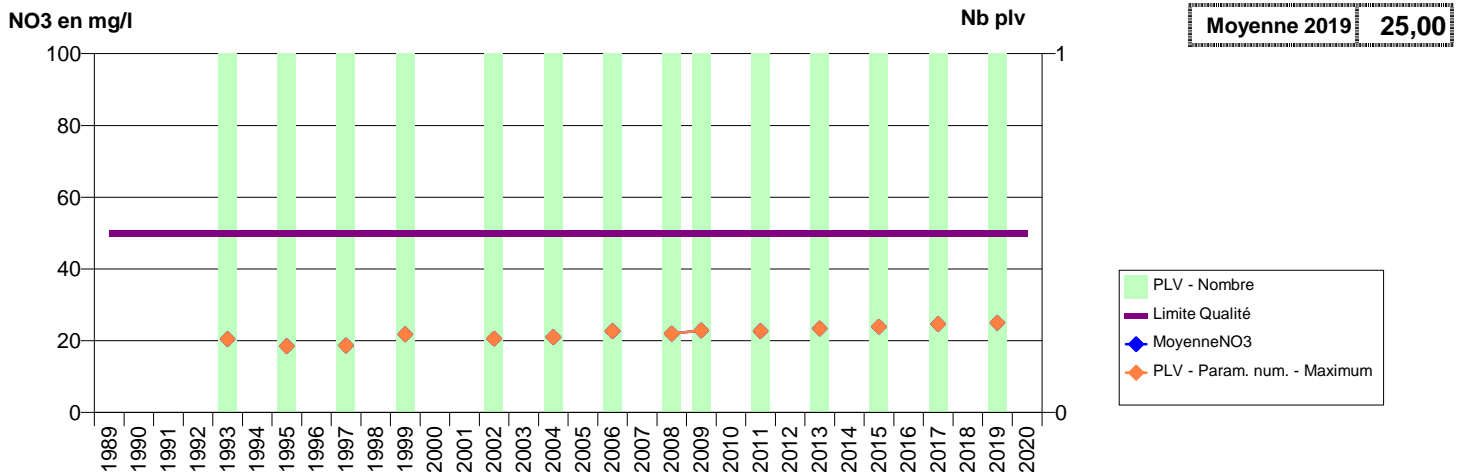

076 -MONTEROLIER- 000163-00773X0064- SYN. 3 SOURCES C V B EX SOURCES V B -MONTEROLIER 1972