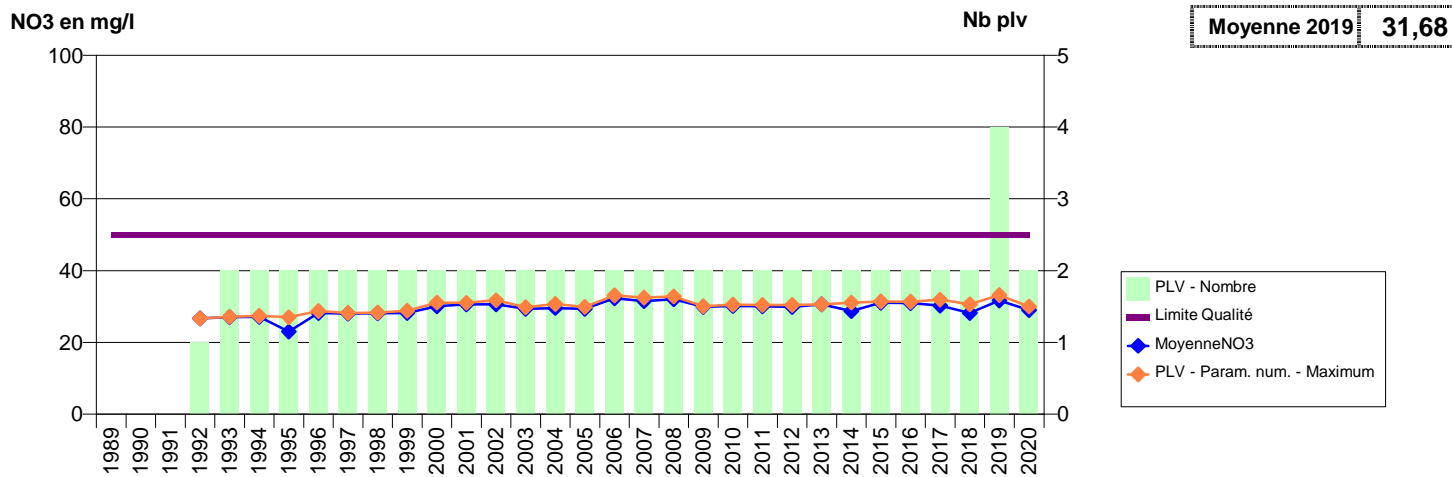

076 - SAINT-NICOLAS-DE-LA-TAILLE- 000271-00756X0122- LHSM-LE HAVRE - RADICATEL LA BRUISSERESSE