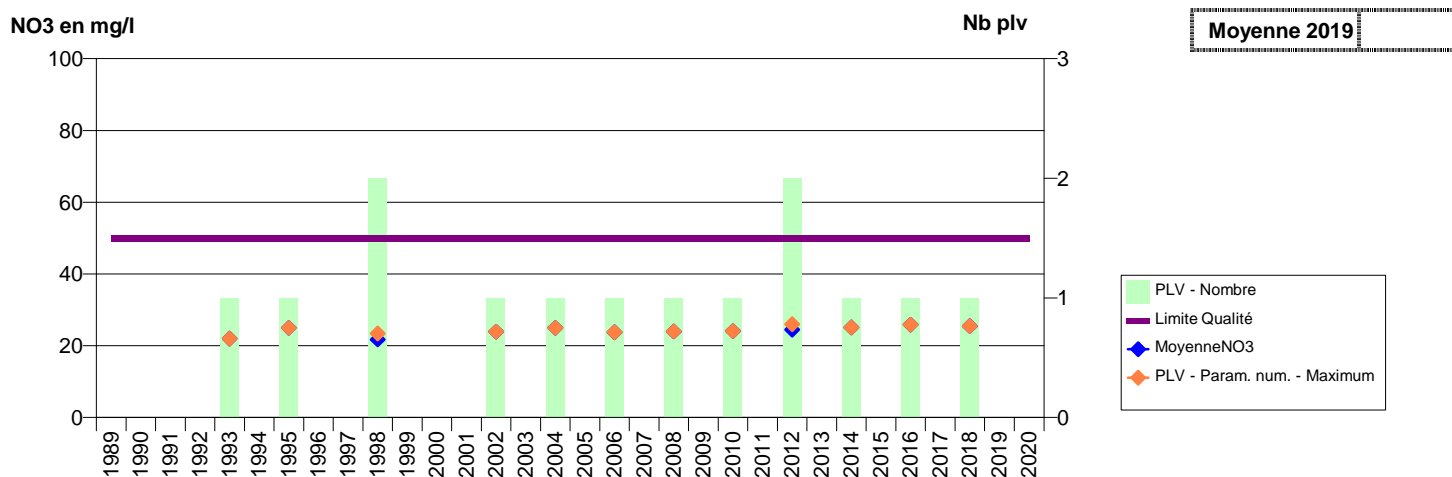

076 -NEVILLE- 000182-00581X0008- CCCA SECTEUR NEVILLE -NEVILLE