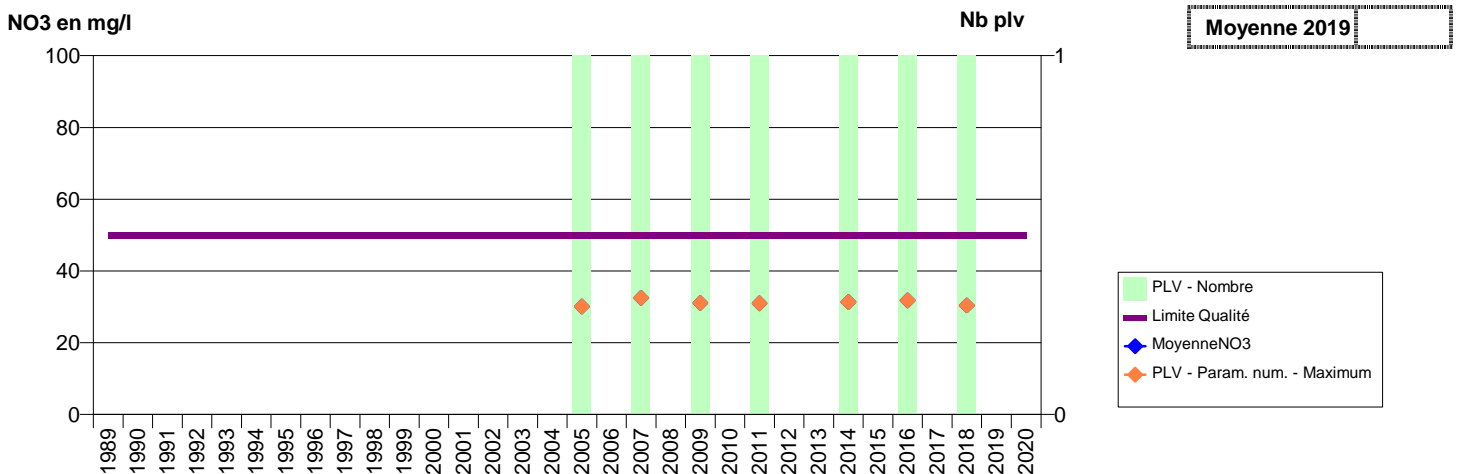

076 -BEAUMONT-LE-HARENG- 001963-00772X0193- SYN. GRIGNEUSEVILLE BELLENCOMBRE -BEAUMONT-LE-HAREND NOUV F2