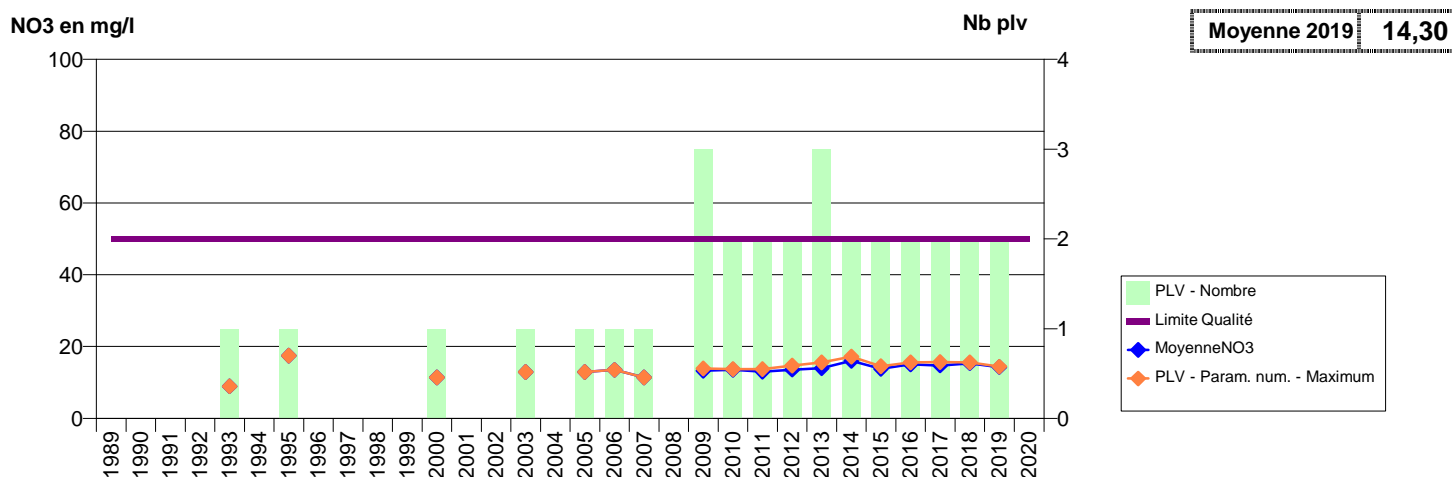

076 -AUBERMESNIL-AUX-ERABLES- 000007-00602X0035- SYN. SOURCES-DE-L'YERES -AUBERMESNIL-AUX-ERABLES