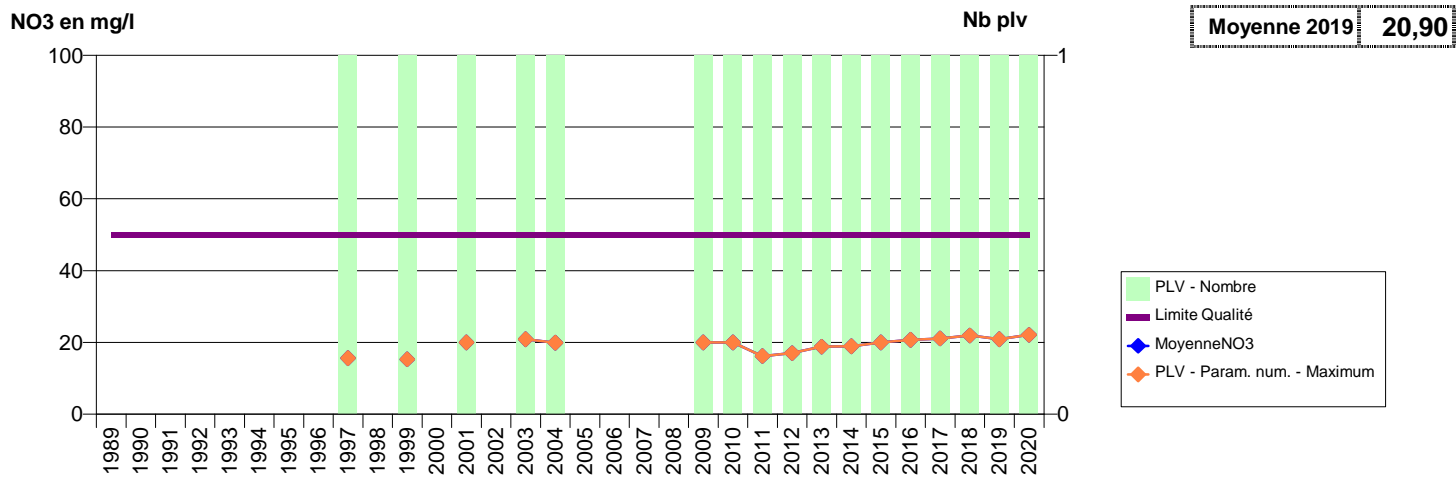

076 -MARTIN-EGLISE- 000154-00435X0113- DIEPPE MARITIME-SECT DIEPPE -MARTIN EGLISE BRIDOUX F2