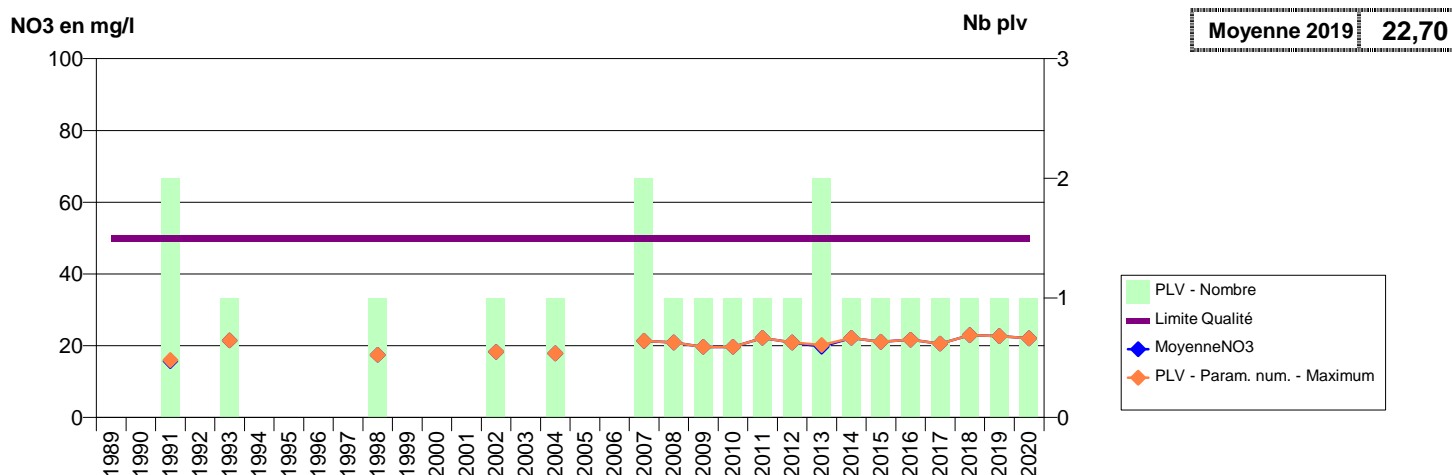

076 -FONTAINE-LE-BOURG- 000083-00775X0091- METROPOLE ROUEN-SECTEUR MAROMME -VALLEE-DU-CAILLY F13