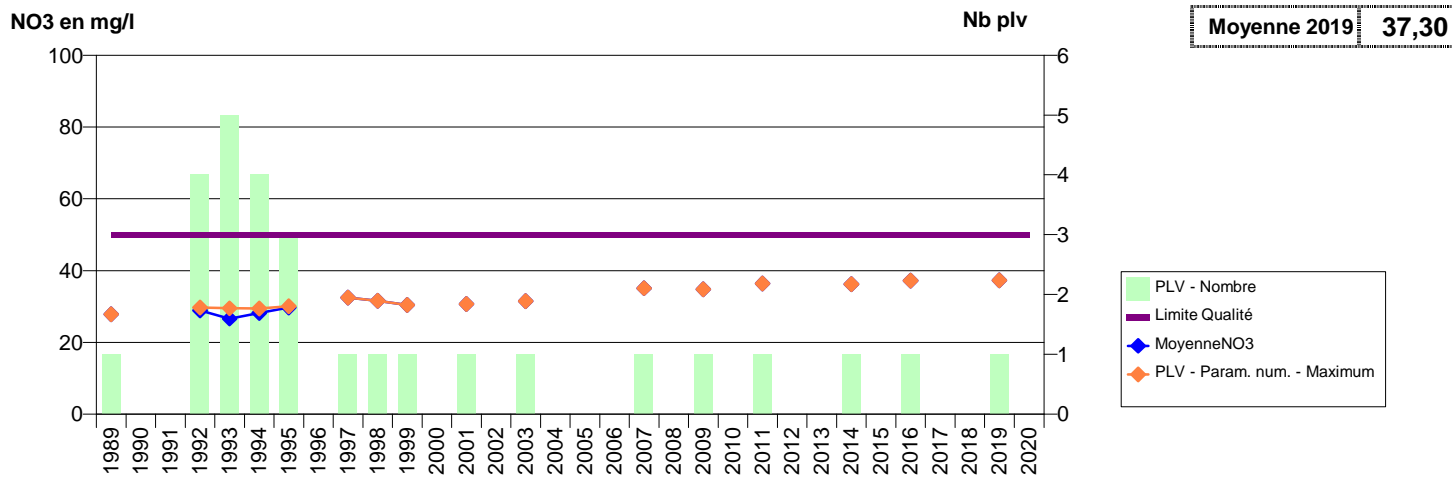

076 - OUDALLE- 000196-00748X0029- LHSM-ST-ROMAIN-DE-COLBOSC - OUDALLE F3 CÔTE DE CAROUGE