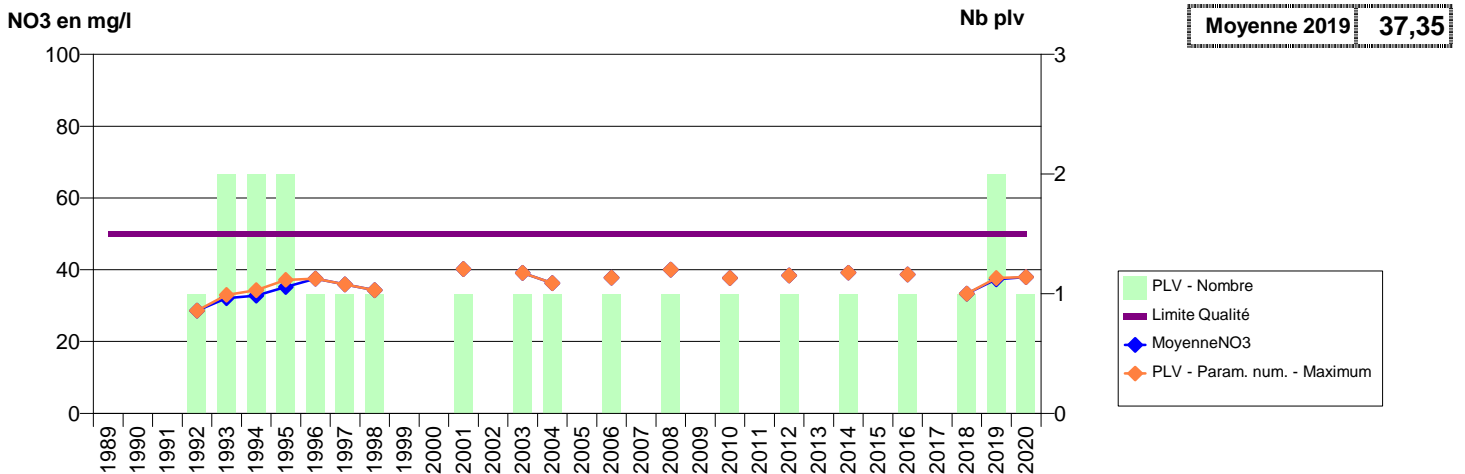

076 - SAINT-LAURENT-DE-BREVEDENT- 000254-00748X0025- LHSM-ST-LAURENT-BREVEDENT -ST-LAURENT-DE-BREVEDENT FO