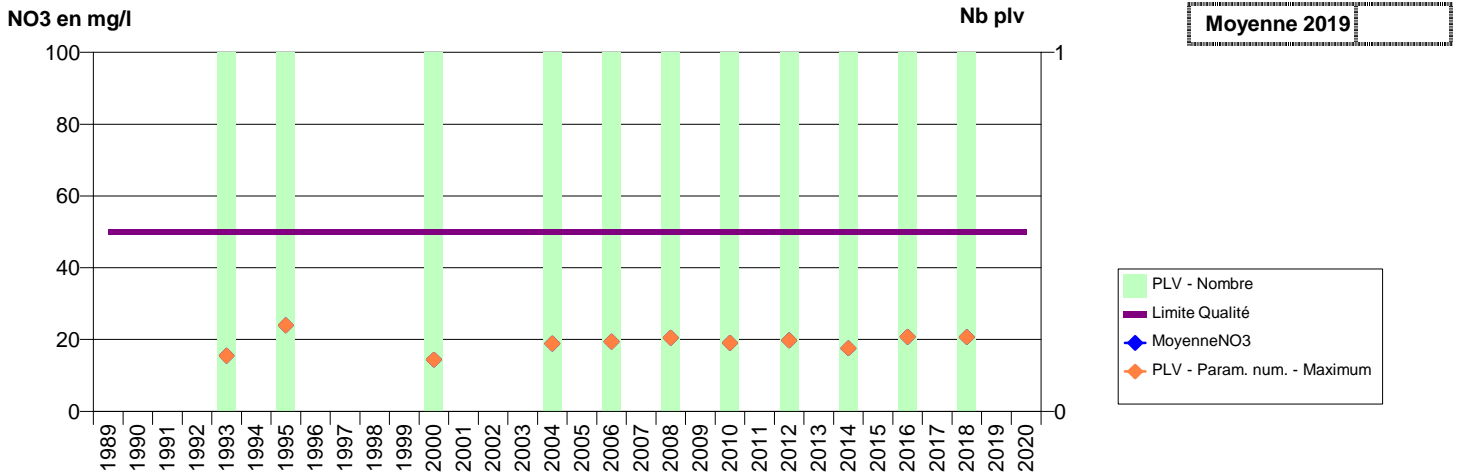

076 -SIGY-EN-BRAY- 000284-00785X0004- SYN. SIGY-EN-BRAY -SIGY BETHENCOURT P1