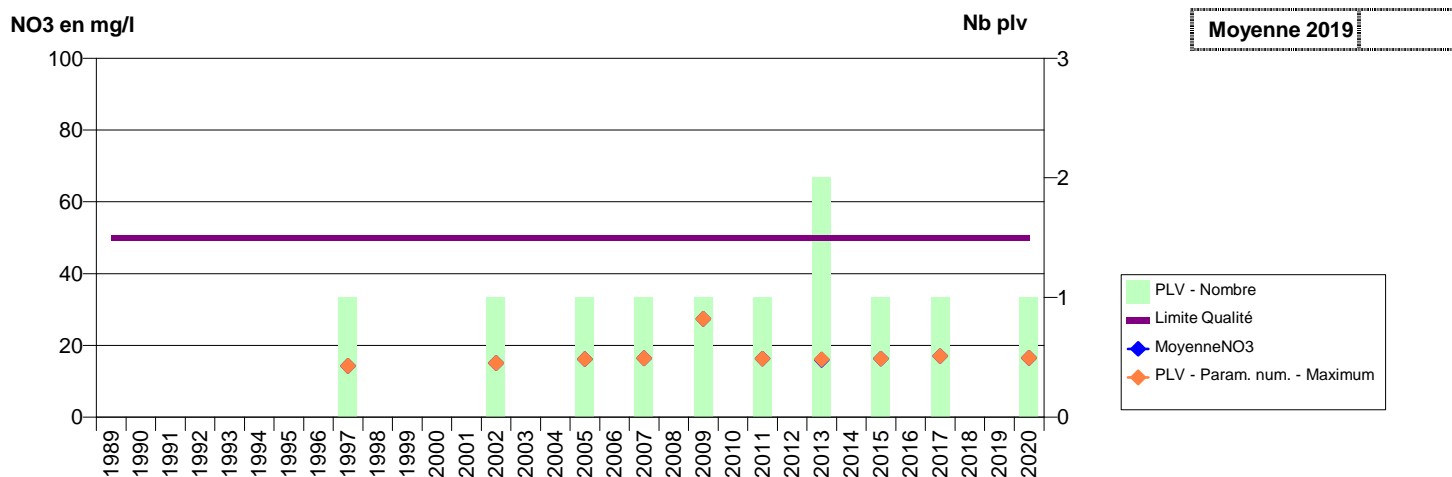

076 -HENUVILLE- 000126-00993X0185- SYN. REGION MONTVILLE -HENUVILLE LA FONTAINE 1981