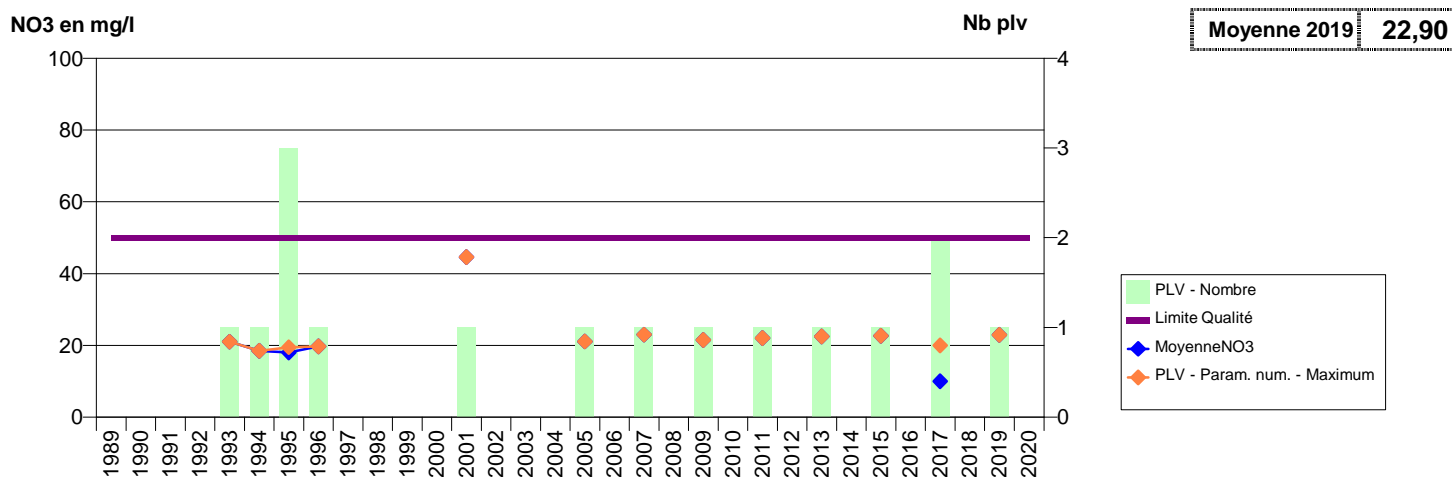

076 -DARNETAL- 000055-01001D0065- METROPOLE ROUEN - DARNETAL -DARNETAL