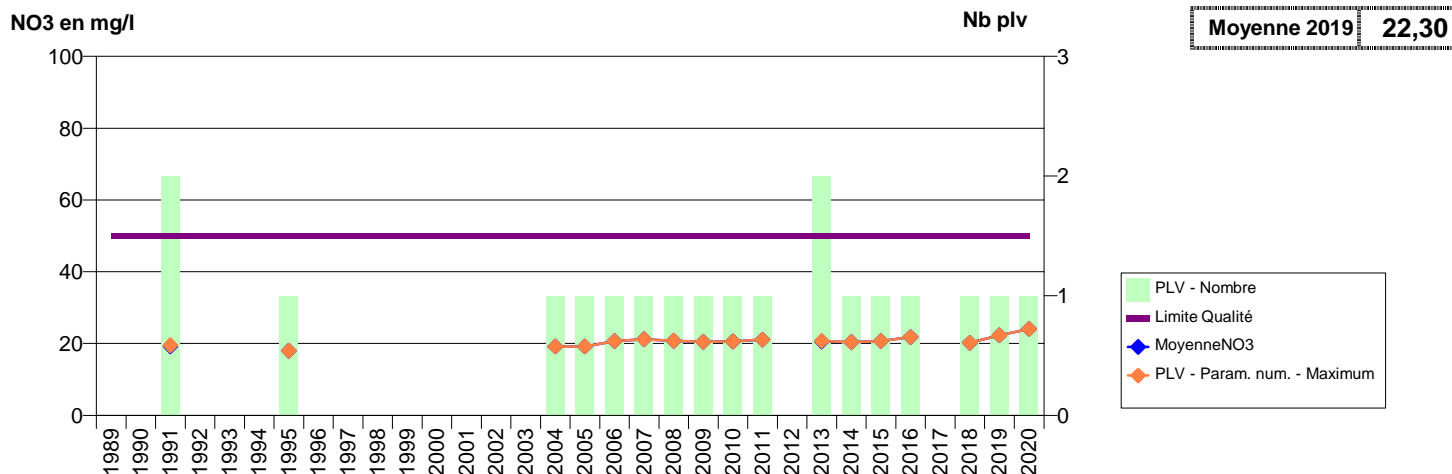

076 -FONTAINE-LE-BOURG- 000082-00775X0089- METROPOLE ROUEN-SECTEUR MAROMME -VALLEE-DU-CAILLY F11