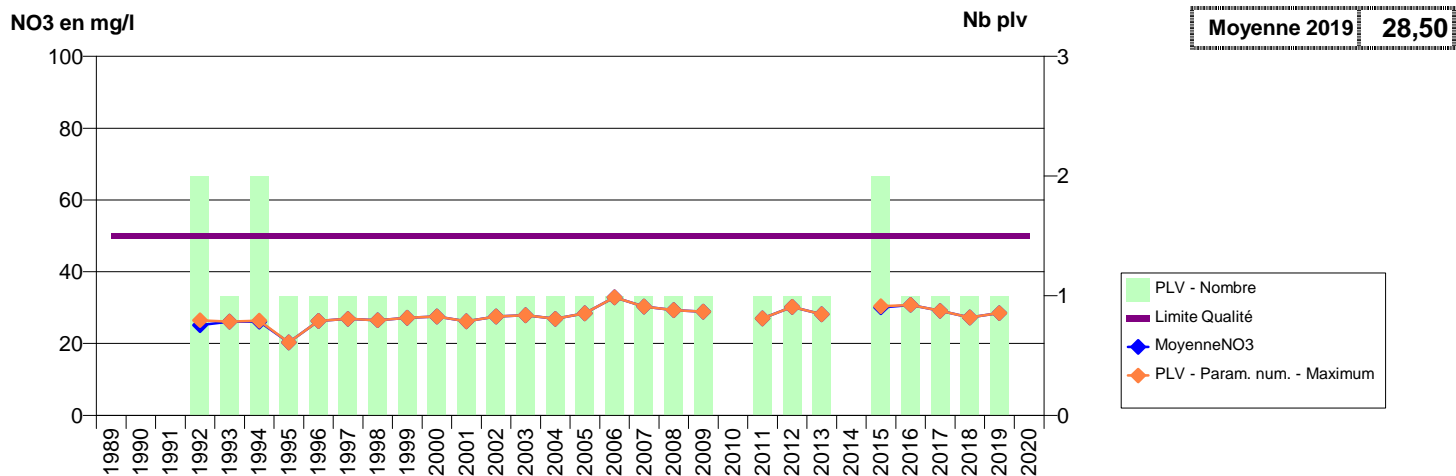

076 - SAINT-JEAN-DE-FOLLEVILLE- 000239-00756X0042- LHSM-LE HAVRE -RADICATEL C4