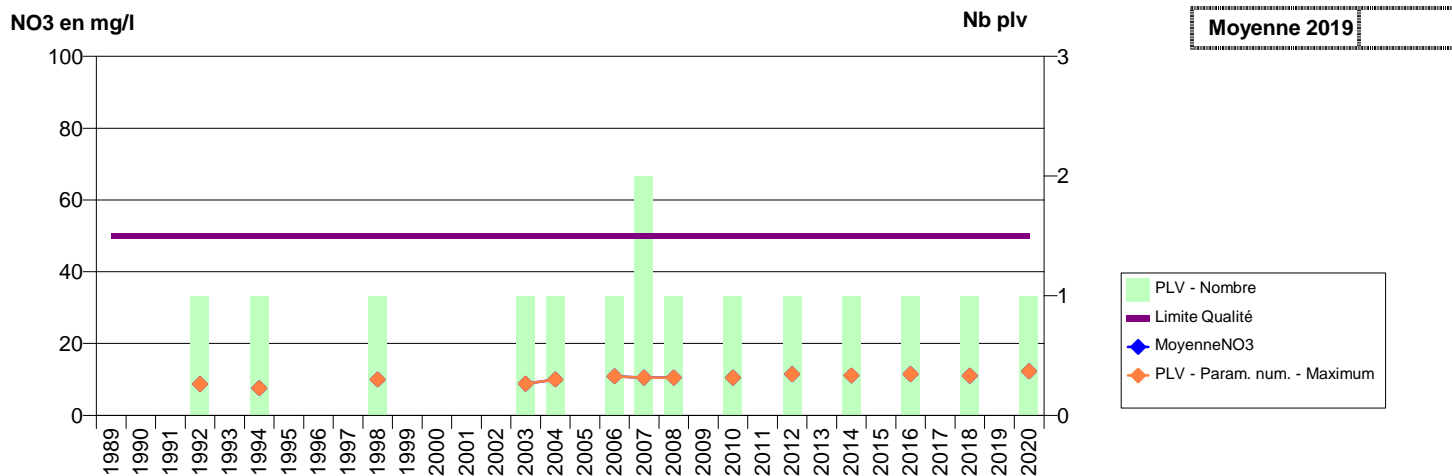

076 - SAINT-AUBIN-EPINAY- 000221-01002X0058- METROPOLE ROUEN - SECTEUR EST -ST-AUBIN LONGUES RAIES (LES)

076 - SAINT-AUBIN-LE-CAUF- 000224-00436X0069- SYN. VALLEE-DE-LA-BETHUNE -ST-AUBIN SOURCE NOVILLE 1961