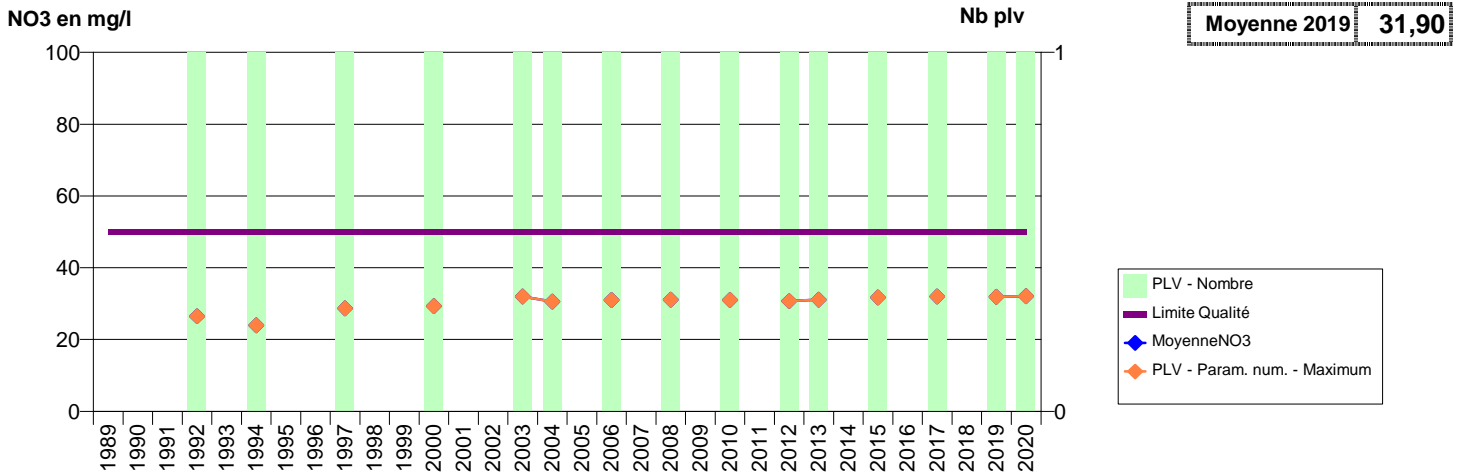

076 -BEAUMONT-LE-HARENG- 000013-00772X0164- SYN. GRIGNEUSEVILLE BELLENCOMBRE -LE FOND DE BAILLY