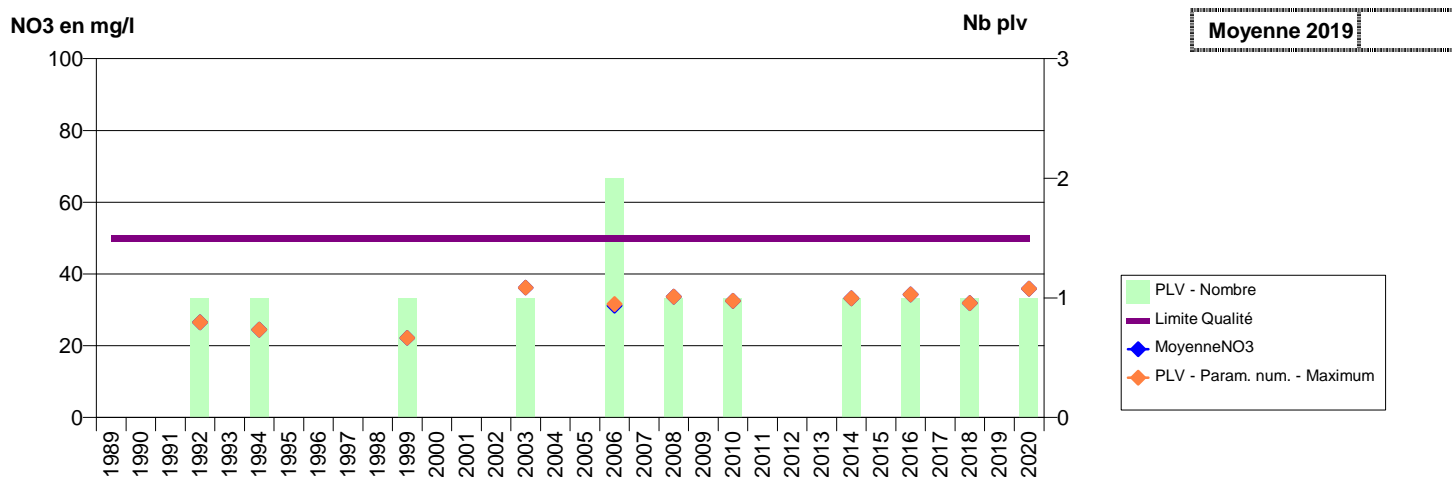

076 -BELLEVILLE-EN-CAUX- 000021-00587X0031- CCTC VALLEE-DE-LA-SAANE -BELLEVILLE-EN-CAUX SOURCE