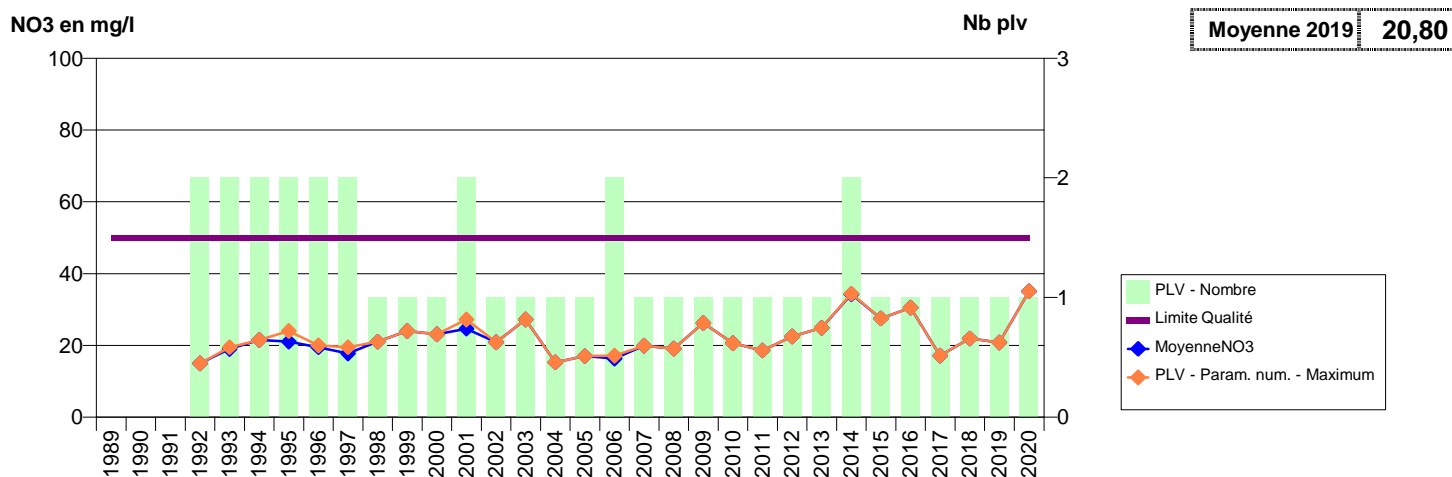

050 -LOLIF- 000191-02091X0034- SMPGA - STGS -LE HAMEL S2