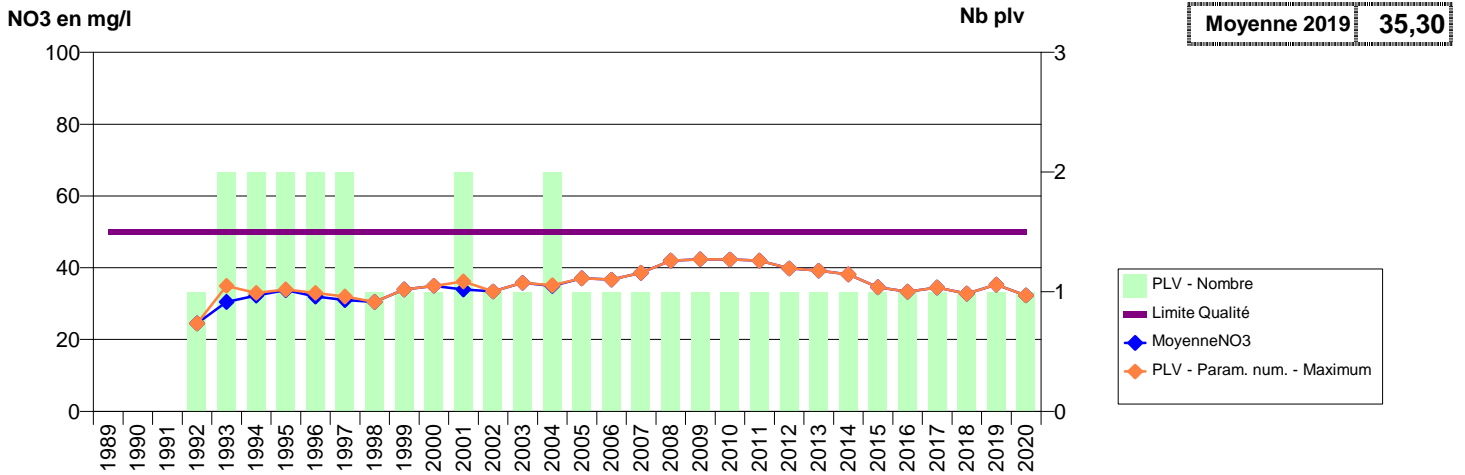

050 - SARTILLY-BAIE-BOCAGE- 000225-02091X0001- SMPGA - STGS -LA HAYE GOUTTIERE S1