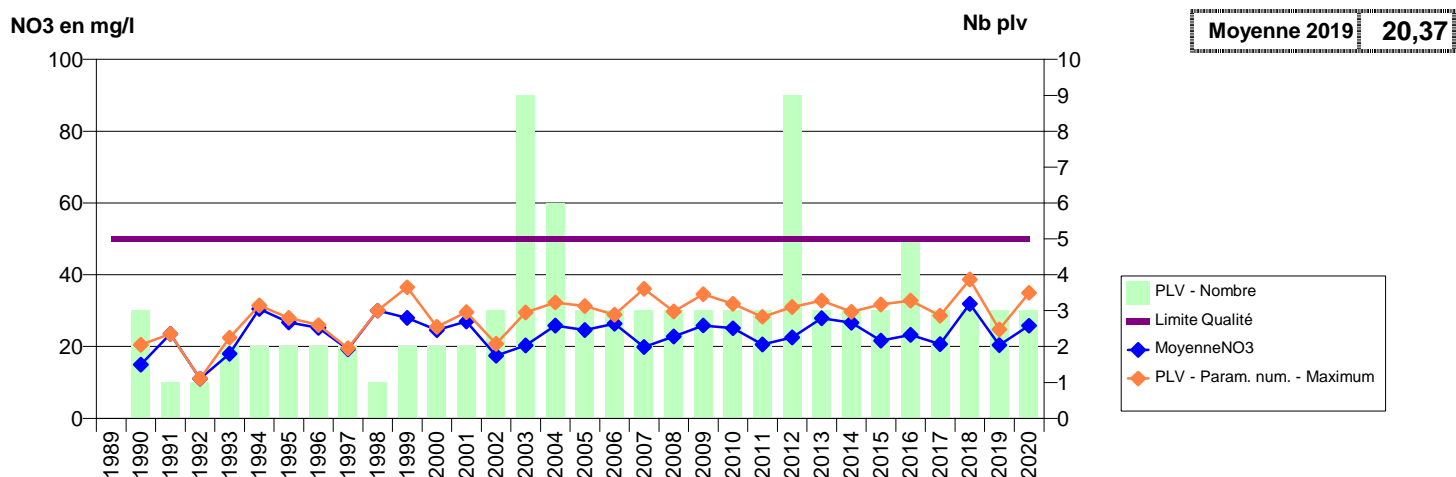

050 -GRANDPARIGNY- 000218-02481X0017- CLEP SAINT HILAIRE - STGS -RIVIERE LA SELUNE-LA LANDE