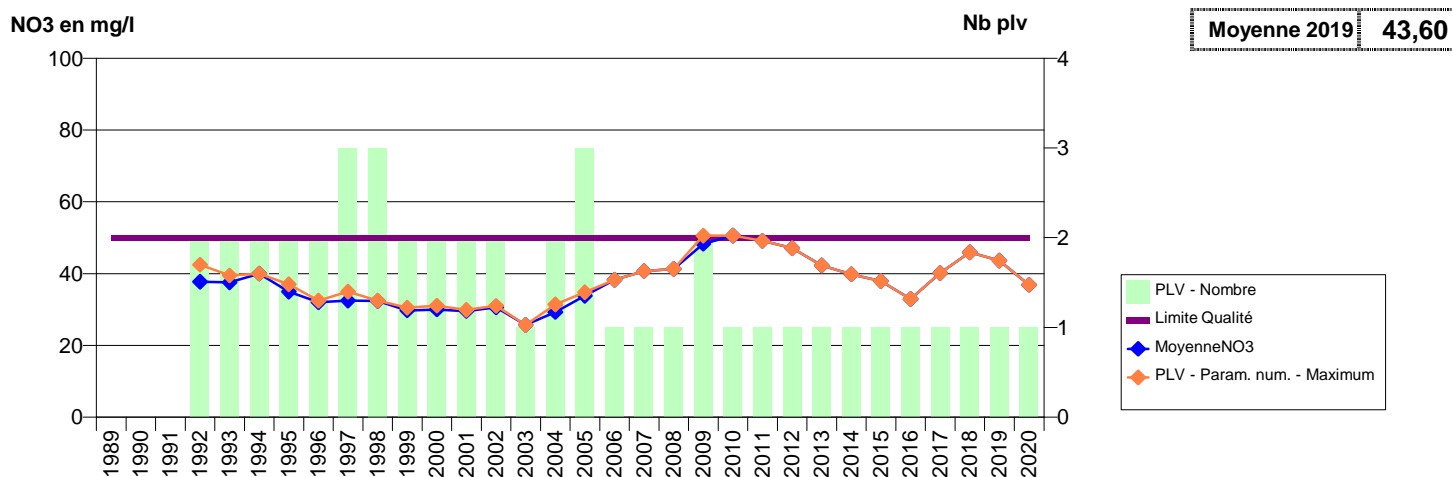

050 - VENDELEE (LA)- 000429-01424X0027- CLEP ST MALO DE LA LANDE -LE BAS MANOIR S1