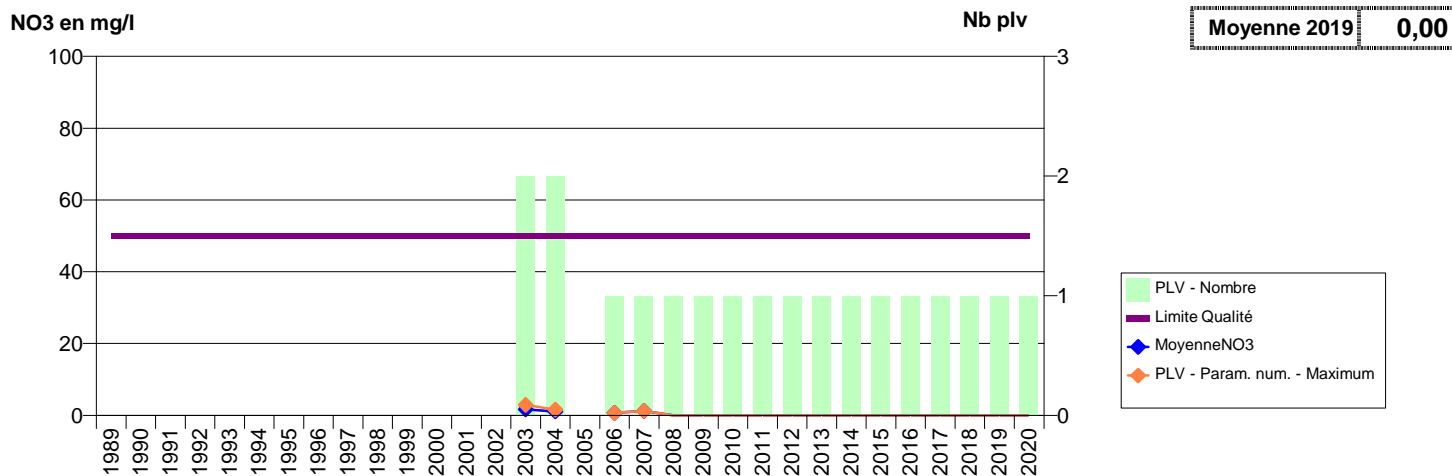

050 -LOGES-SUR-BRECEY (LES)- 002321-02093X0051- CLEP BRECEY -BAS AUNAY F1