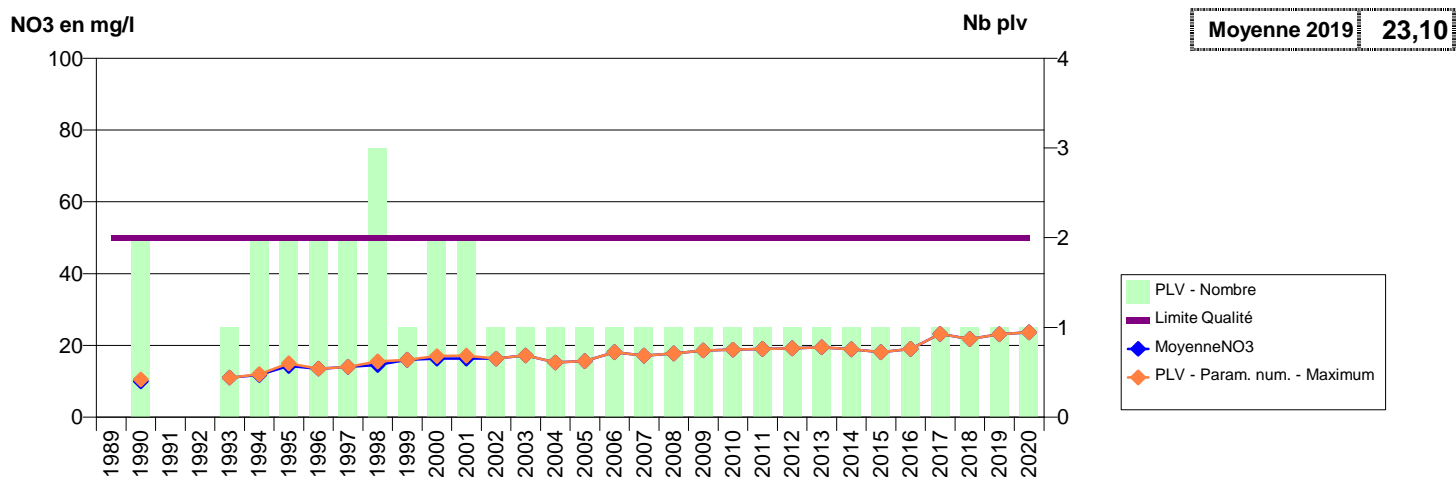

050 -GRAIGNES-MESNIL-ANGOT- 000138-01173X0017- SAINT LO AGGLO - STGS -BAS VERNAY P1