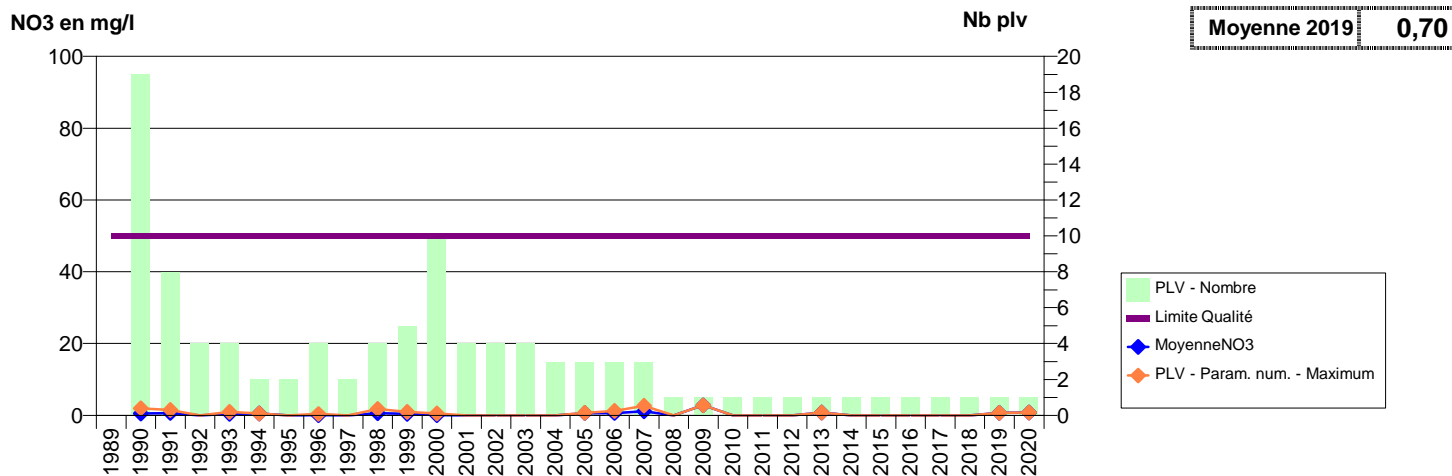

050 -BREVILLE-SUR-MER- 000039-01727X0024- SMPGA - CEO -BREVILLE P1