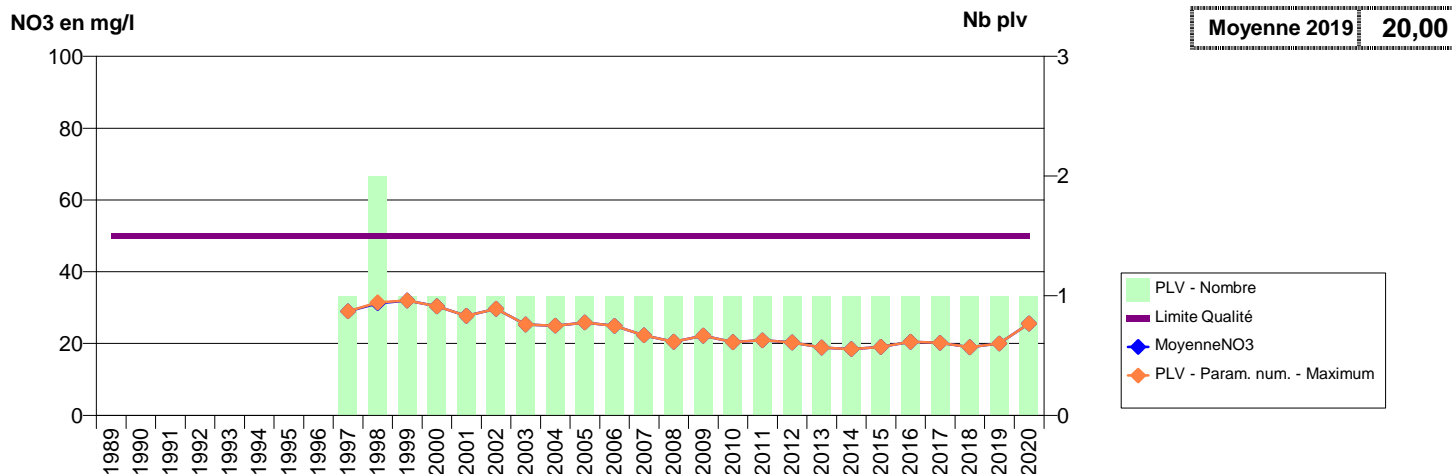

050 -PERCY-EN-NORMANDIE- 001685-01734X0007- CLEP GIEZE -MONTFIQUET S3