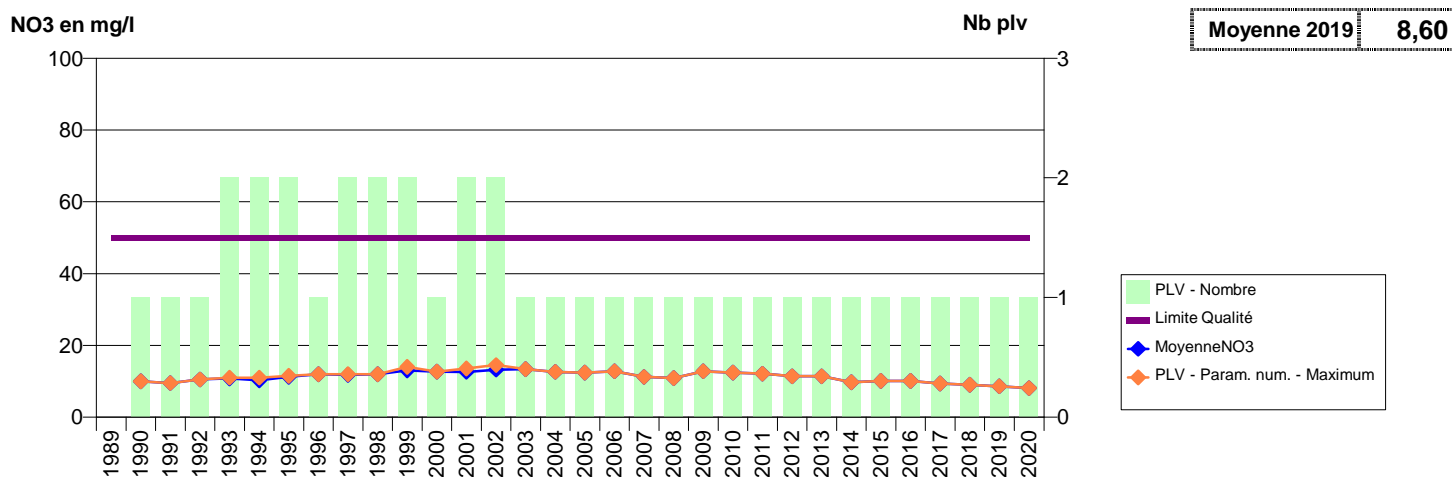

050 -CHERBOURG-EN-COTENTIN - 000124-00723X0084- CAC - CHERBOURG EN COTENTIN -BOUILLONNIERE S1