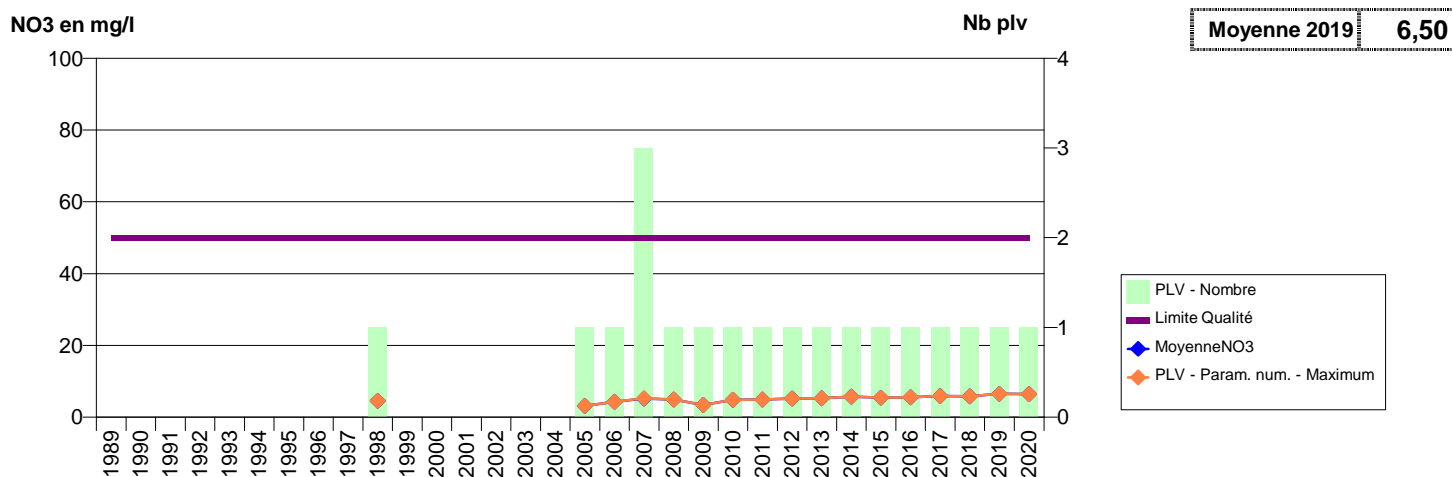

050 - VALOGNES- 001916-00728X0059- CA DU COTENTIN-COEUR COTENTIN-REGIE -LE COUTRE F1