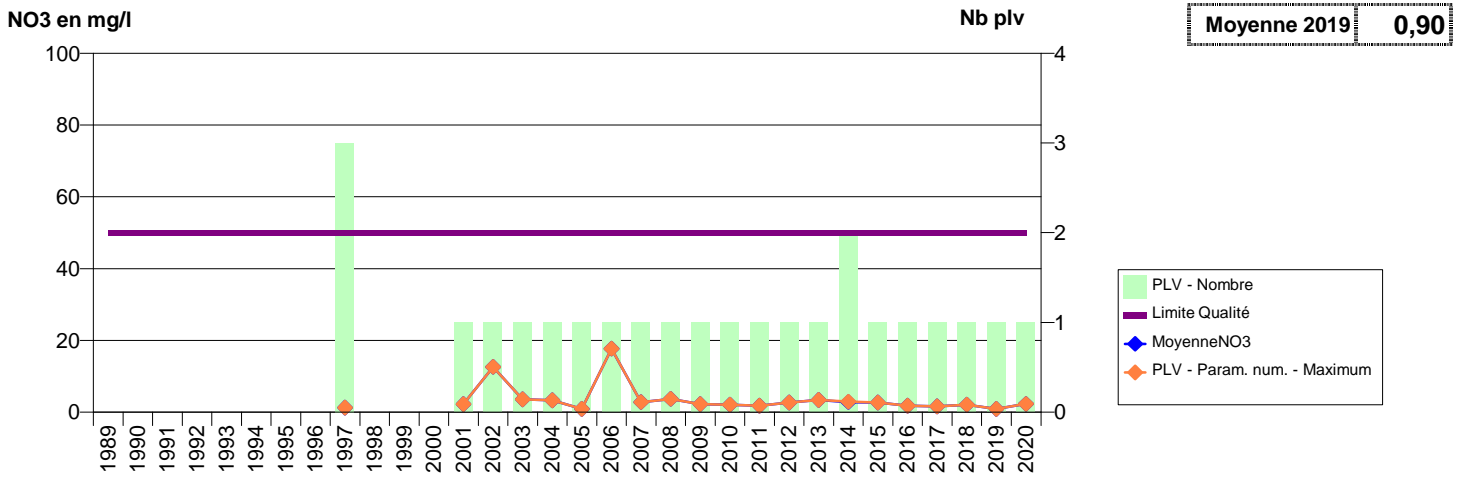

050 -DUCEY-LES CHERIS- 001899-02472X0071- CLEP DE BAIE ET BOCAGE PRODUCTION -LE BAS MONTMOREL FB9