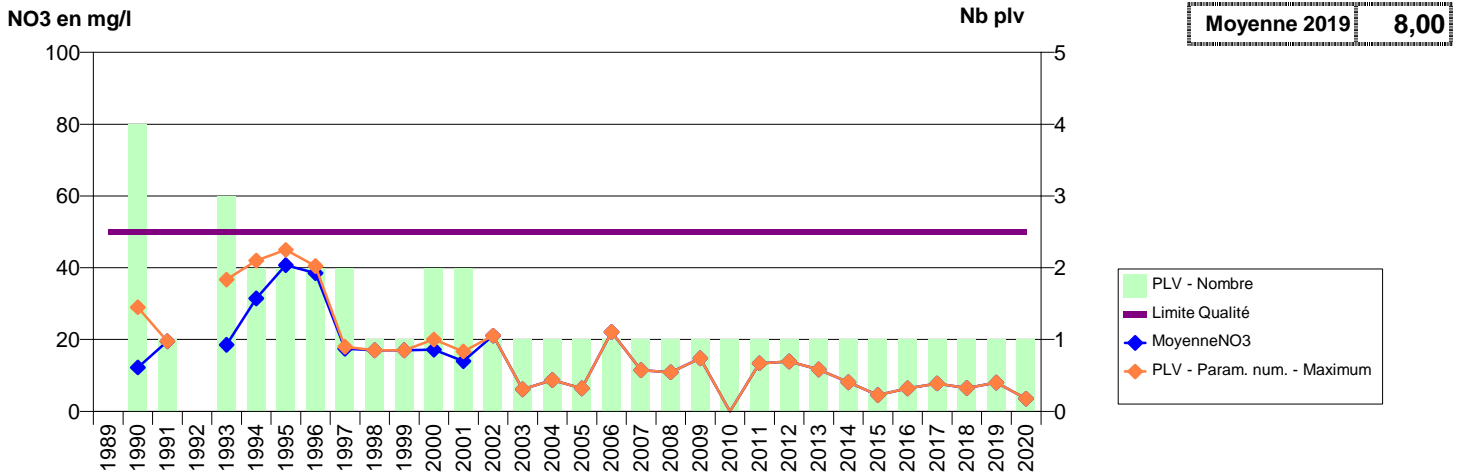

050 -SAINT-NICOLAS-DES-BOIS- 000347-02093X0040- CLEP BRECEY -LA MARTINIERE F1