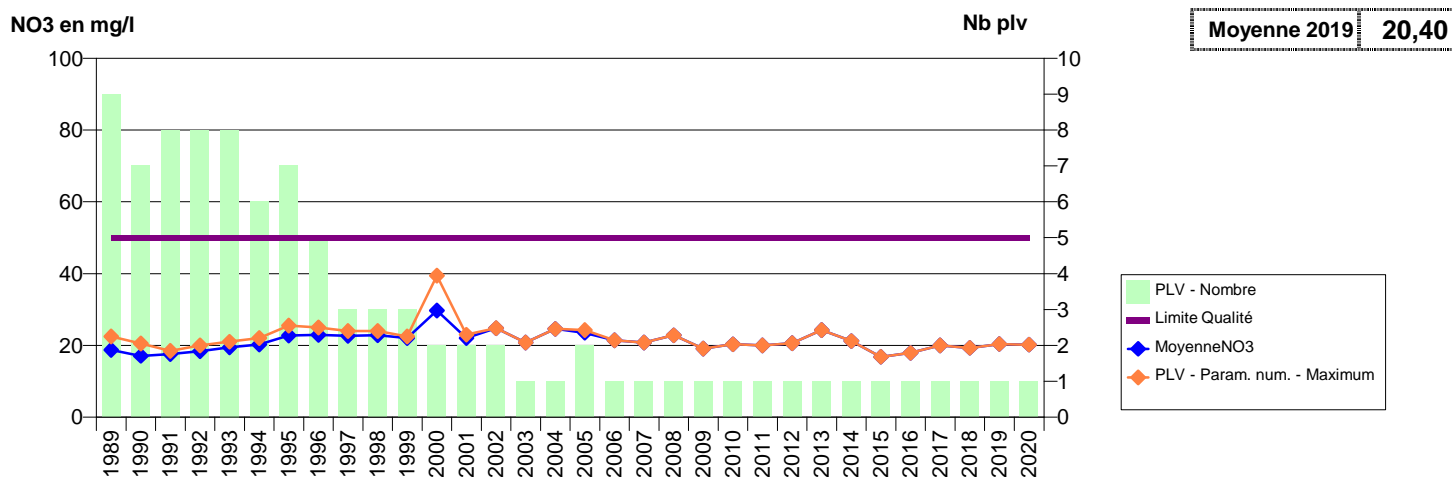

050 -HAGUE (LA)- 000422-00714X0016- CA DU COTENTIN - LA HAGUE -LE VINNEBUS F1