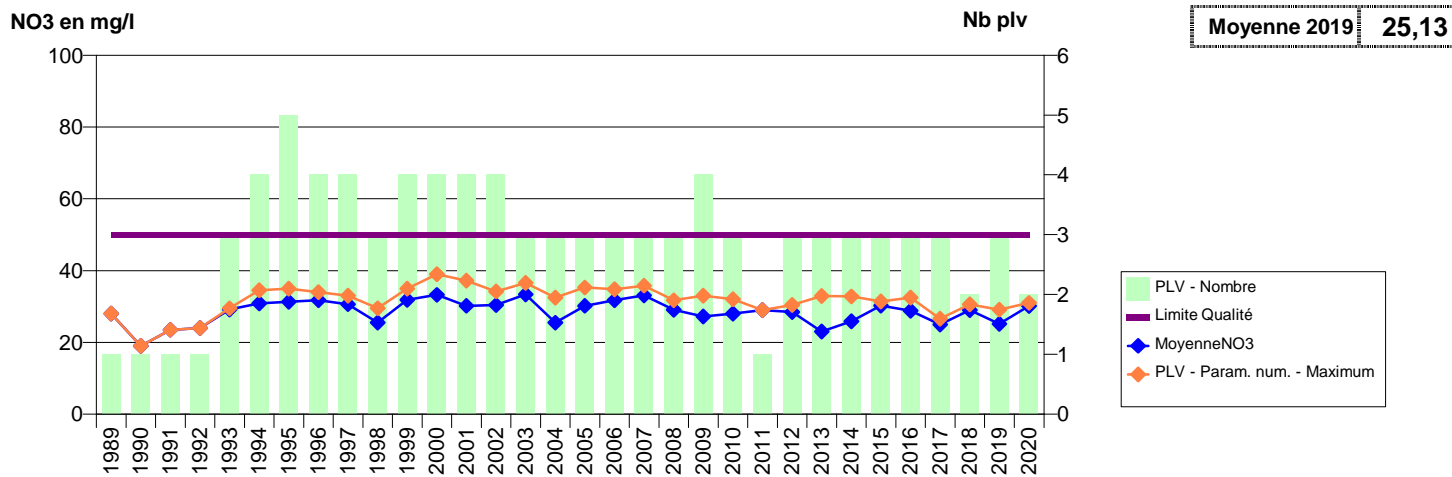

050 -MARCEY-LES-GREVES- 000199-02091X0016- SMPGA PROD - SEPGA -RIVIERE BRAIZE-MOULIN MARCEY