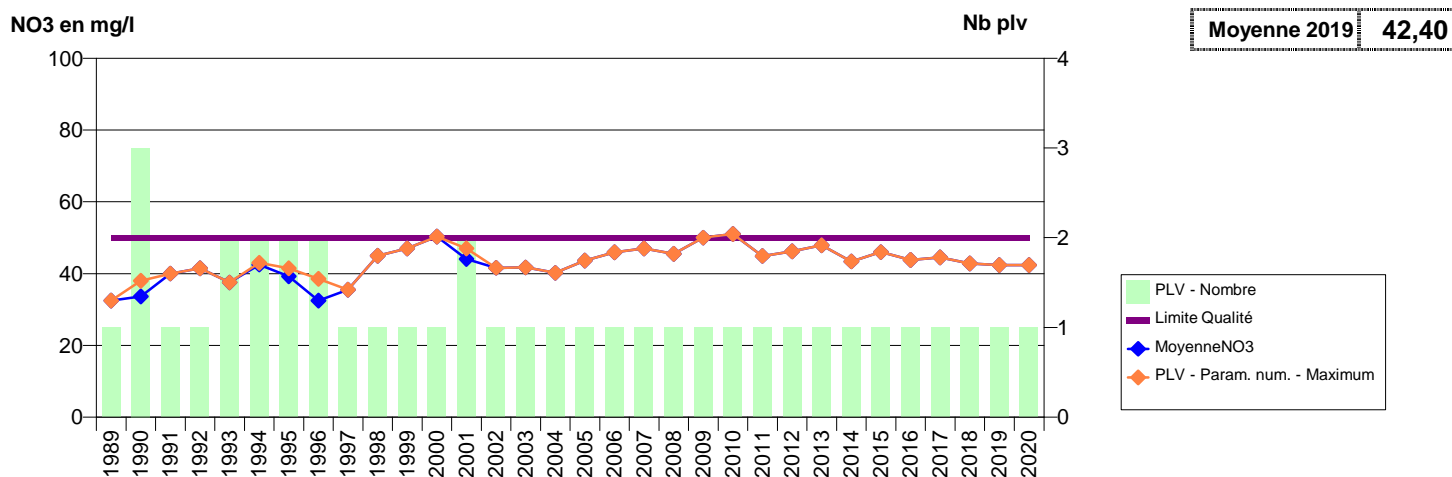

050 -REFFUVEILLE- 000284-02098X0019- CLEP REFFUVEILLE -LA RUAUDIERE S2