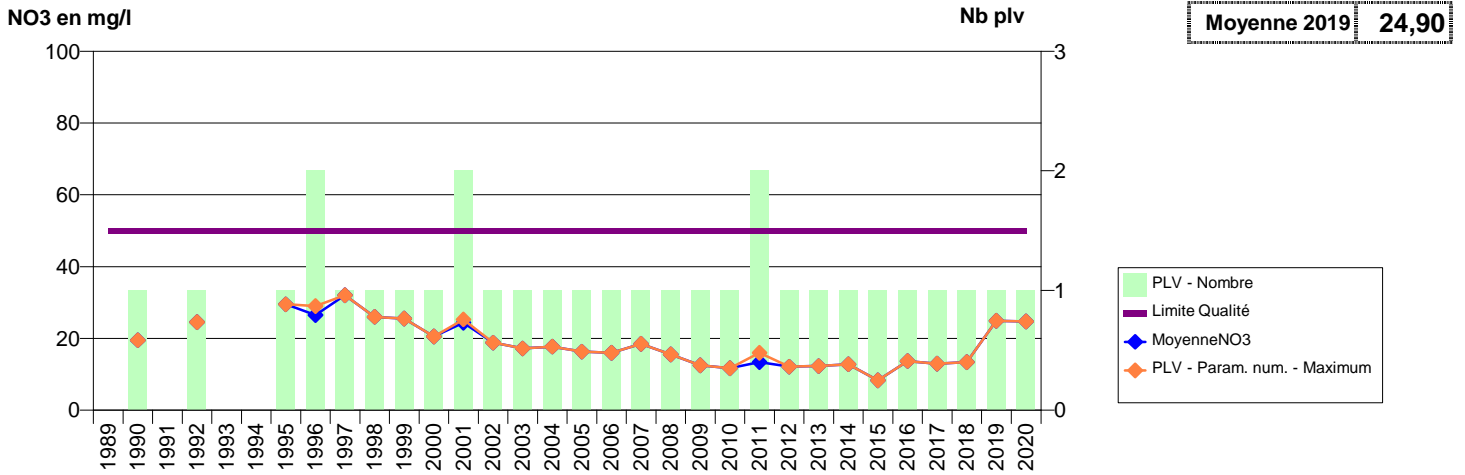

050 -MONTREUIL-SUR-LOZON- 000223-01433X0018- SAINT-LO AGGLO - SAUR -LA PETITE TERRERIE F1