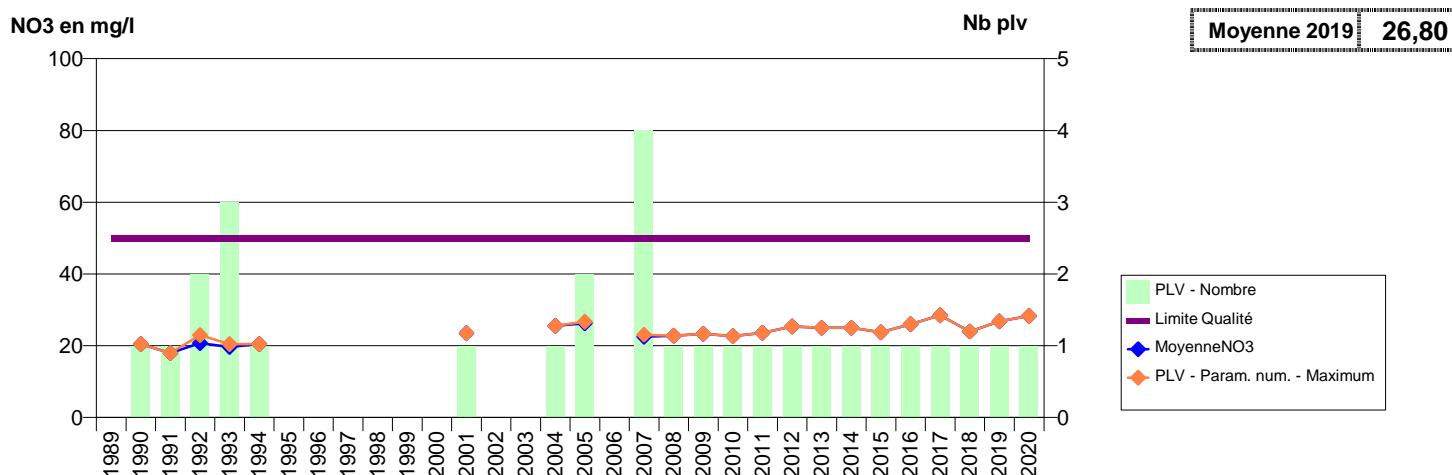

050 -COUVAINS- 000093-01185X0013- SAINT-LO AGGLO - SAUR -GRAND CAPTAGE HAMEAU RENOUF S1