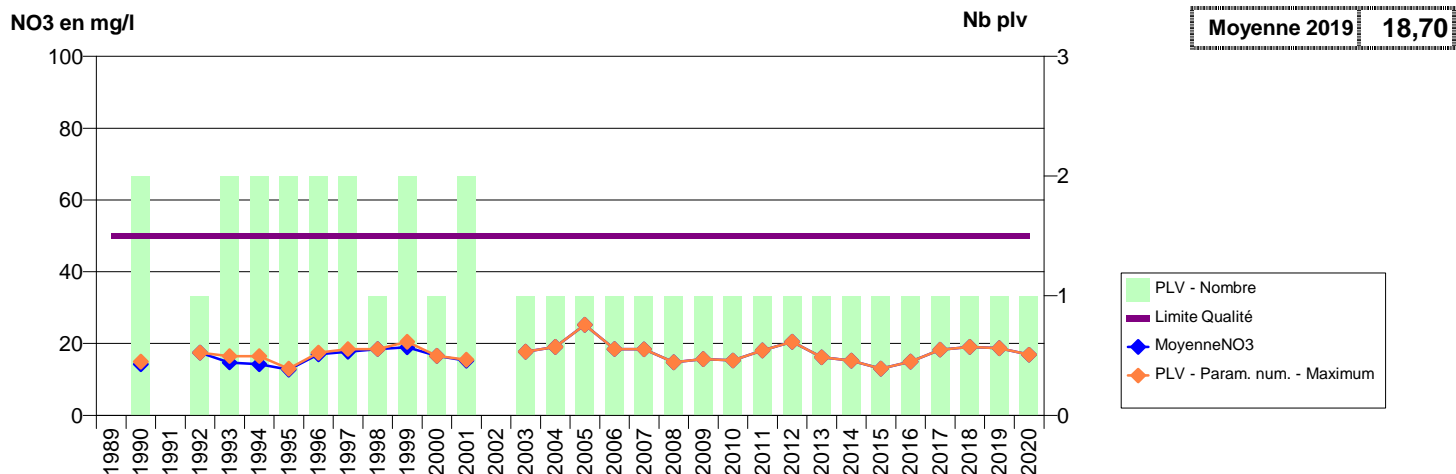

050 -DEZERT (LE)- 000101-01178X0024- SAINT-LO AGGLO - SAUR -LALLEMAND F2