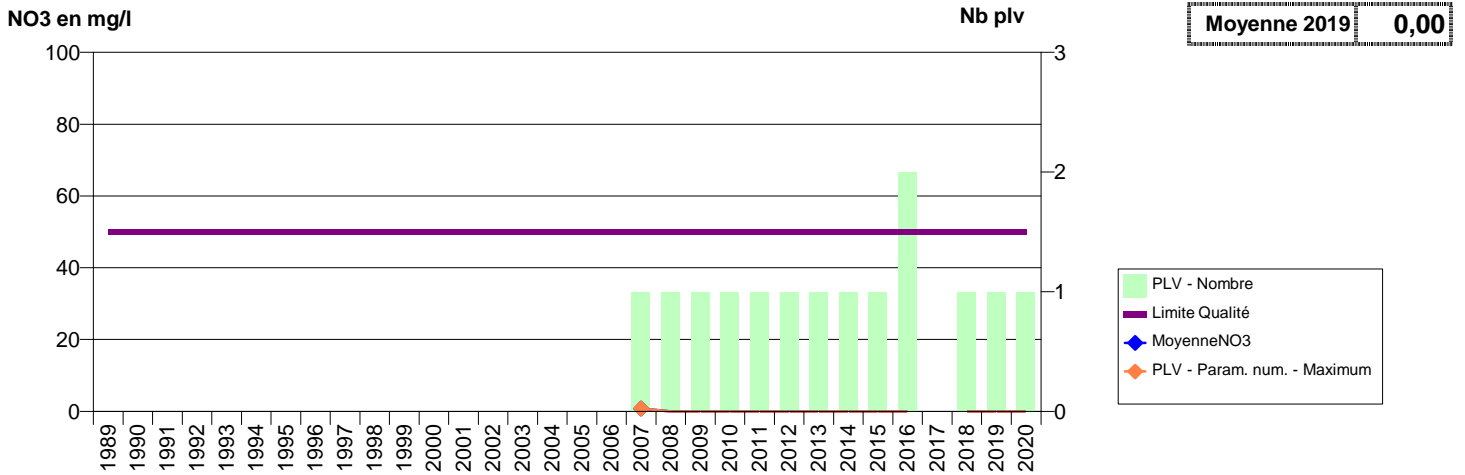

050 -DUCEY-LES CHERIS- 002537-02096X0083- CLEP DE BAIE ET BOCAGE PRODUCTION -LES NOES F1