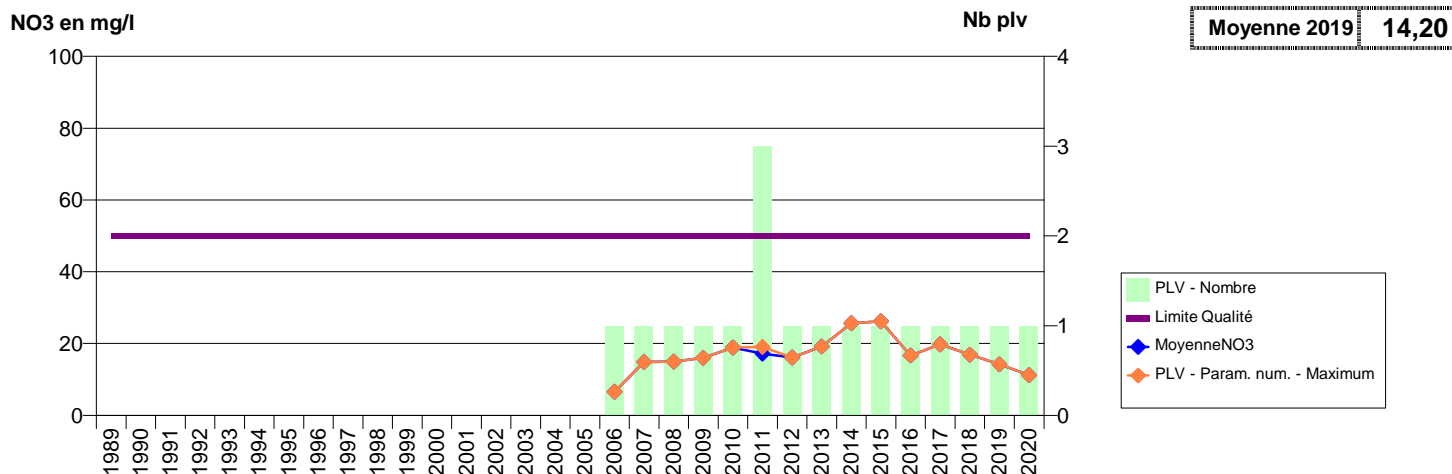

050 -HAGUE (LA)- 002523-00714X0051- CA DU COTENTIN - LA HAGUE -HAMEAU FABIEN F11 BIS