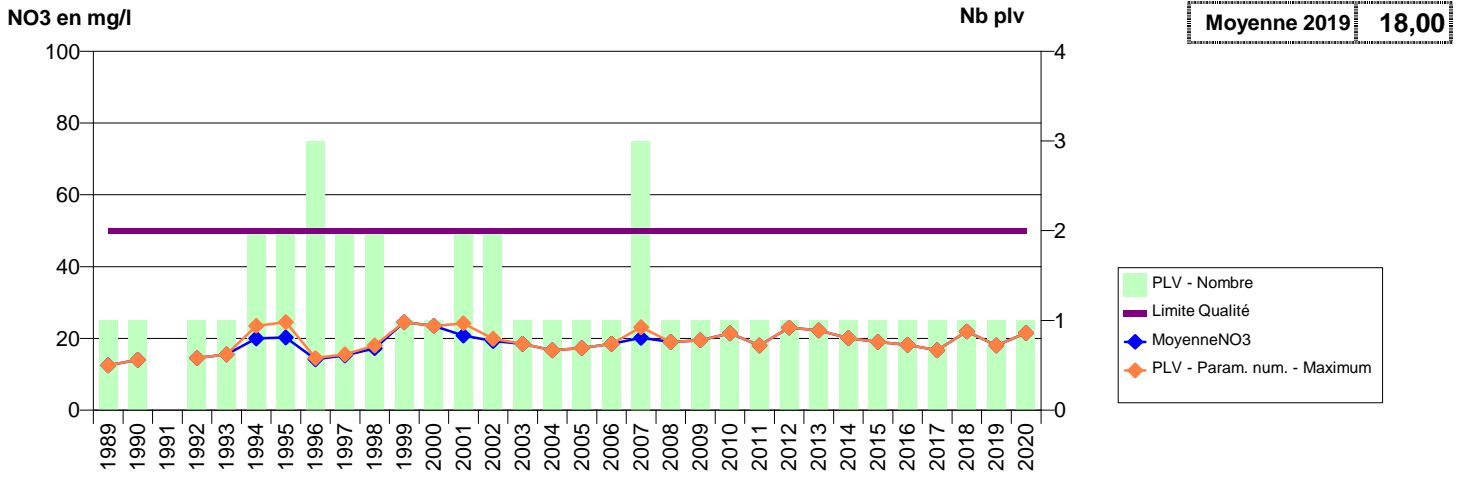

050 - SAINT-DENIS-LE-VETU- 000307-01436X0017- CLEP MONTPINCHON -LE MESNIL S1