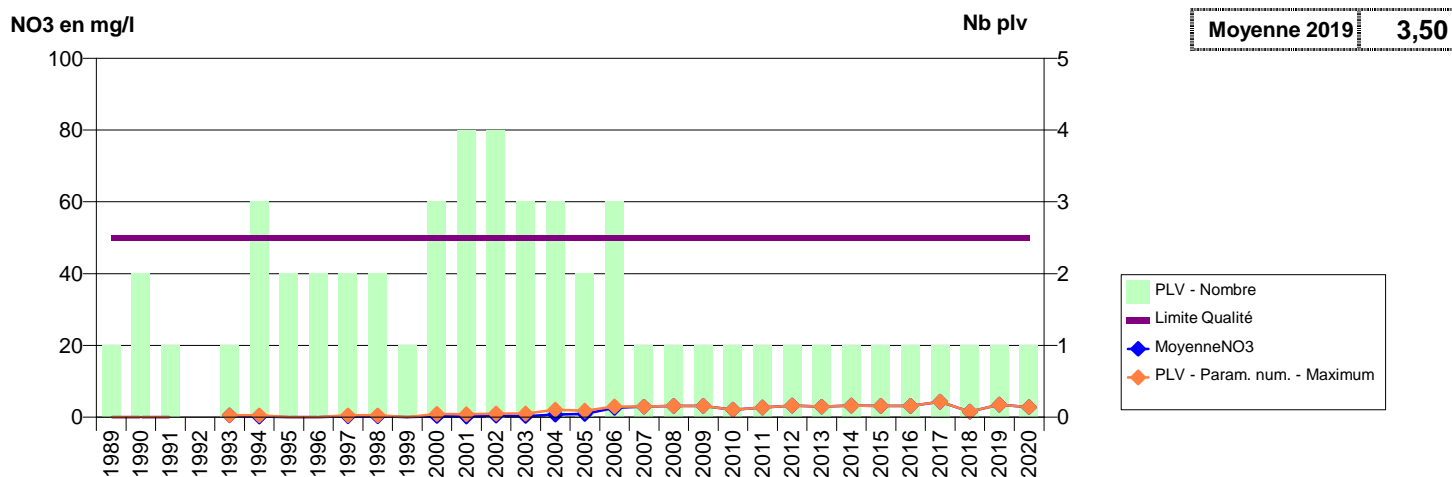

050 -SAINT-SAUVEUR-DE-PIERREPONT- 000360-00936X0022- CA DU COTENTIN-COTE DES ISLES-VEOLI -LA PELERINE F1