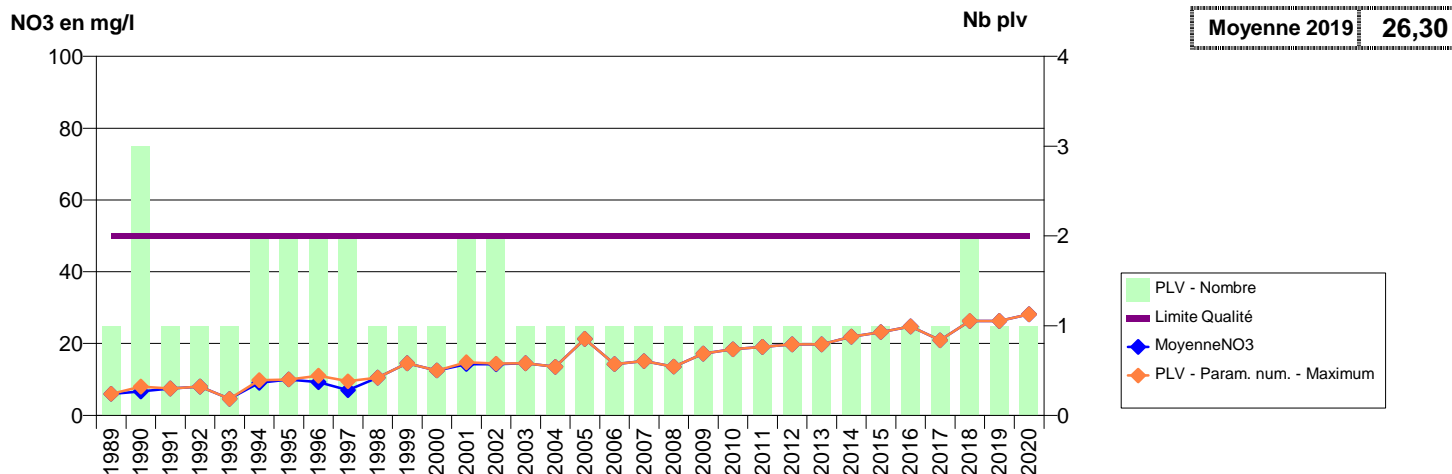

050 -BENOITVILLE- 000026-00725X0027- CA DU COTENTIN - LES PIEUX -RUE BRULEE F4