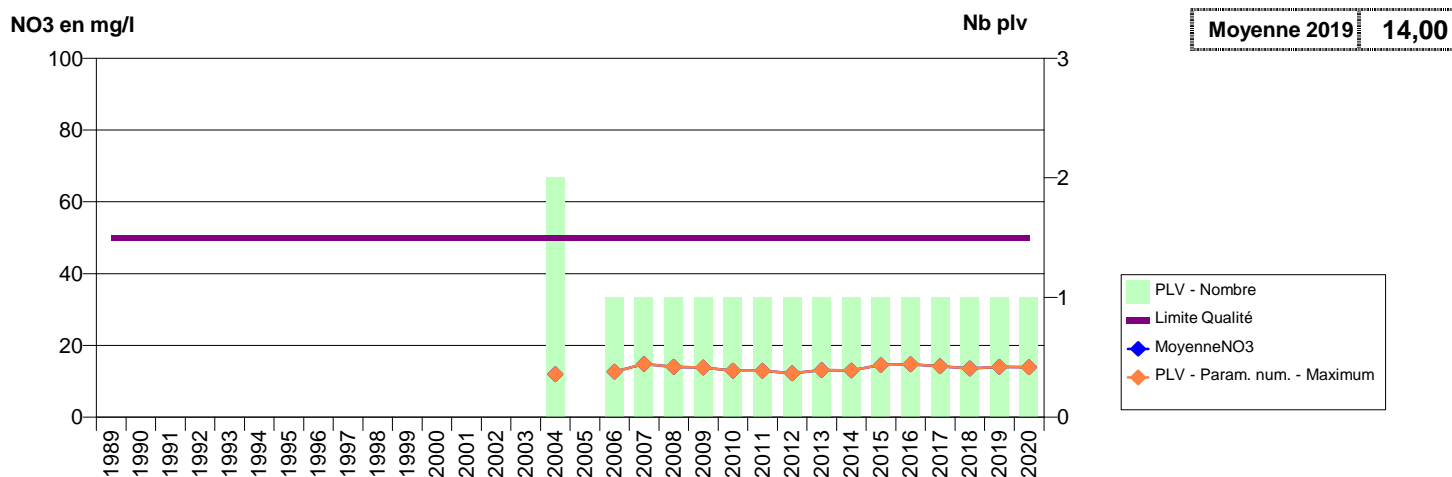

050 -AUVERS- 002397-01172X0103- SMPEP DE L' ISTHME DU COTENTIN -LE MESNIL F2