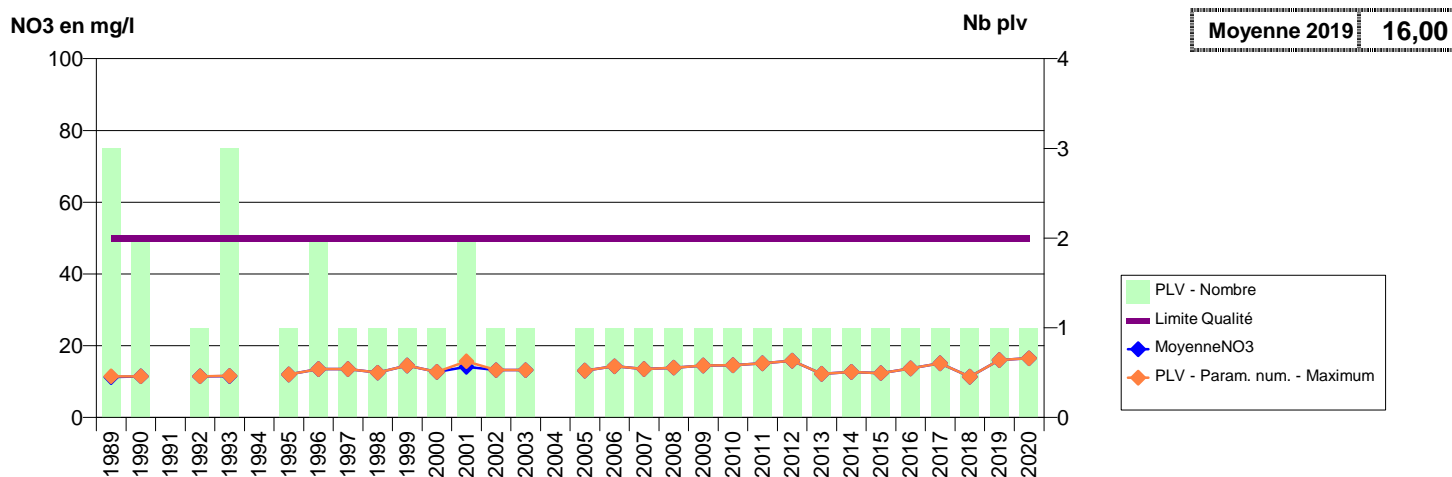

050 -SAUSSEMESNIL- 000373-00728X0041- CA DU COTENTIN-COEUR COTENTIN-VEOLI -LES CORPS F1