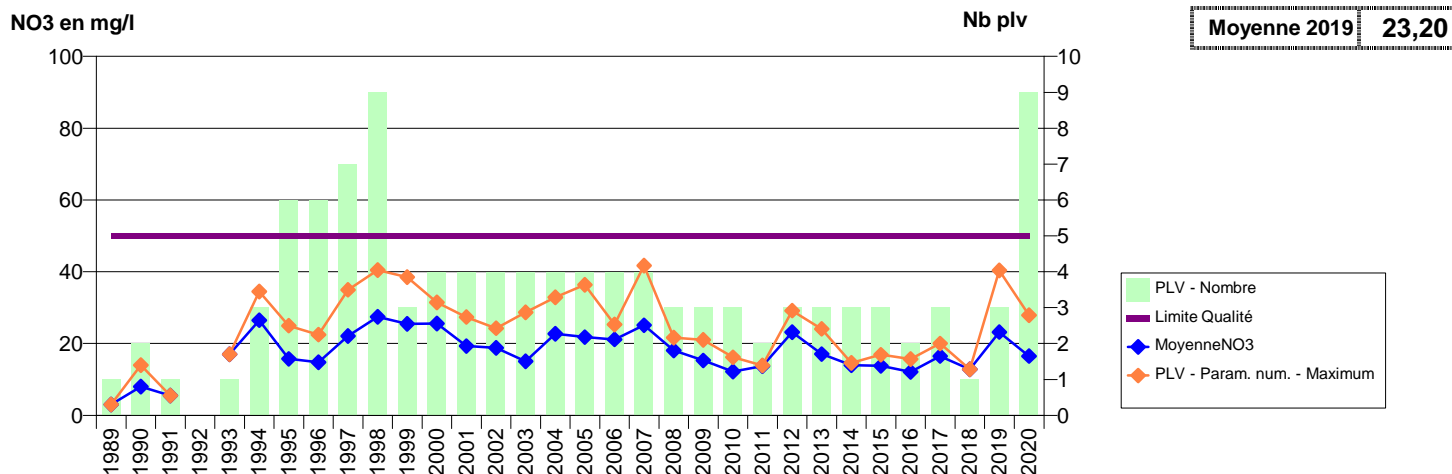

050 -BAUDRE- 000020-01441X0010- SAINT-LO AGGLO - VEOLIA -RIVIERE LA VIRE - BAUDRE