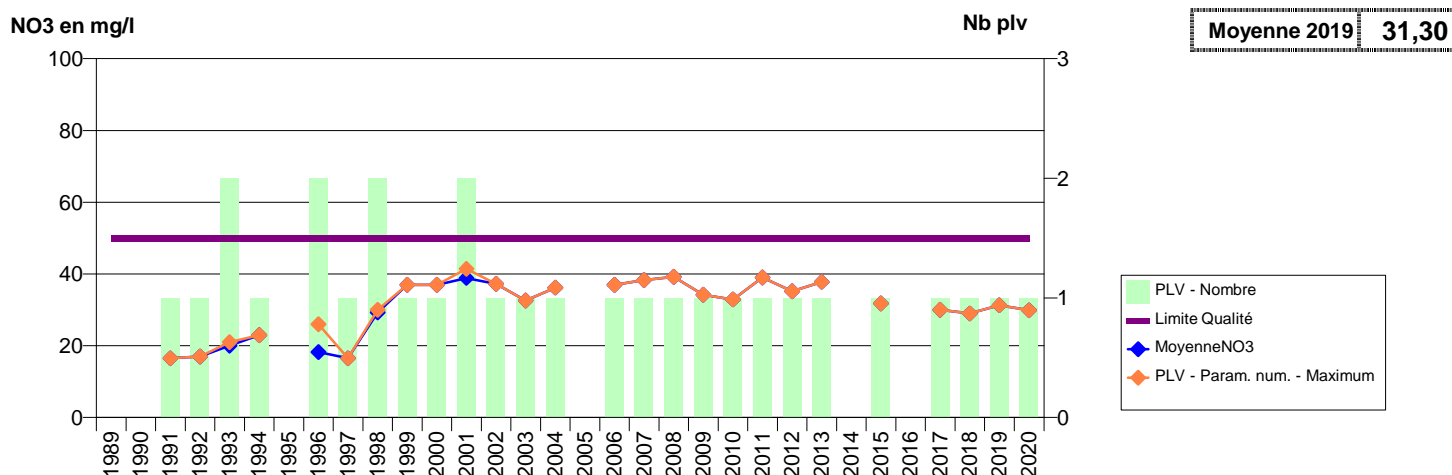

050 -MOUCHE (LA)- 000229-01736X0023- SIAEP DE LA HAYE PESNEL -LA MOUCHE FES1