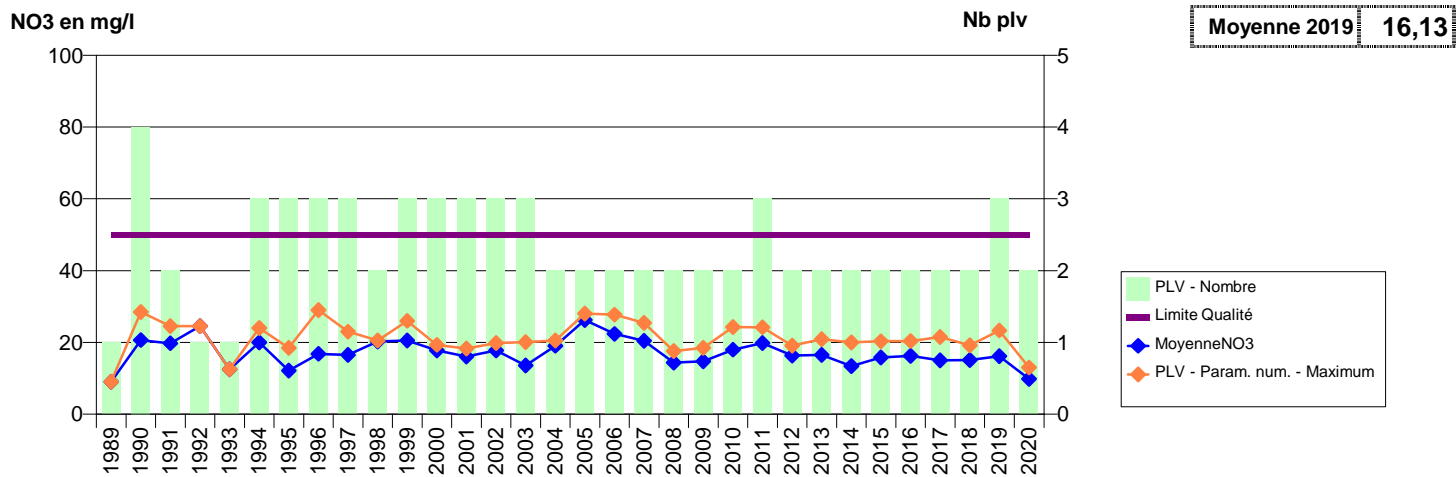

050 -QUETTREVILLE-SUR-SIENNE- 000279-01428X0025- CLEP CERENCES-MONTMARTIN/MER REGIE -RIVIERE LA SIENNE - LA L.

050 -REFFUVEILLE- 000282-02094X0019- CLEP REFFUVEILLE -LES CHEVRILS S1

050 -REFFUVEILLE- 000283-02098X0018- CLEP REFFUVEILLE -LA RUAUDIERE S1