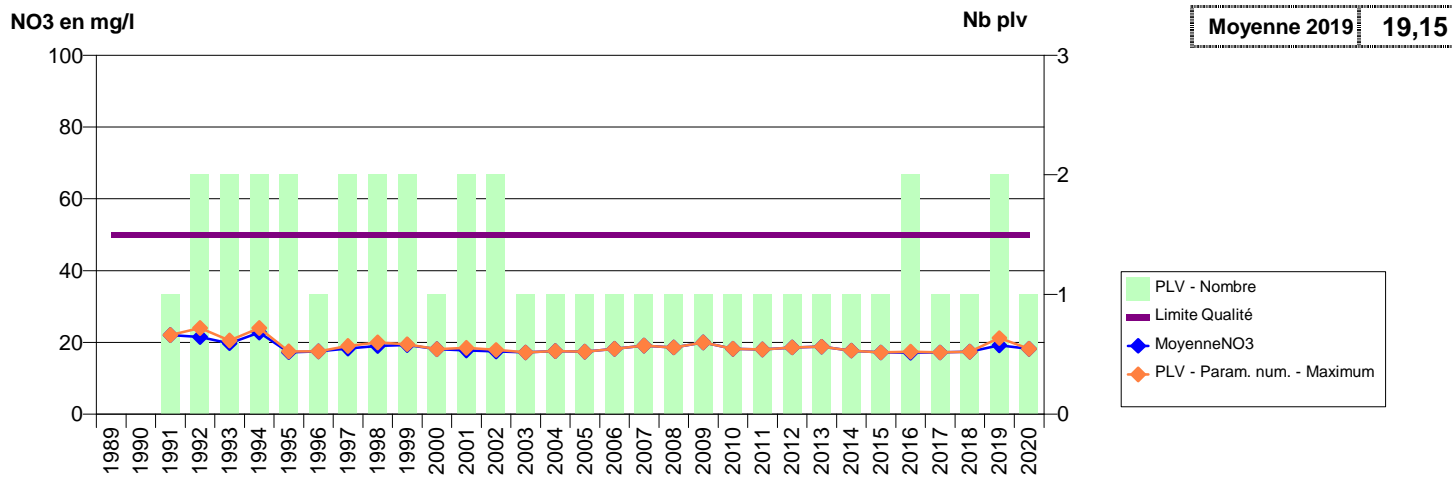

050 -CHERBOURG-EN-COTENTIN - 000404-00723X0101- CAC - CHERBOURG EN COTENTIN -BREQUECAL F1