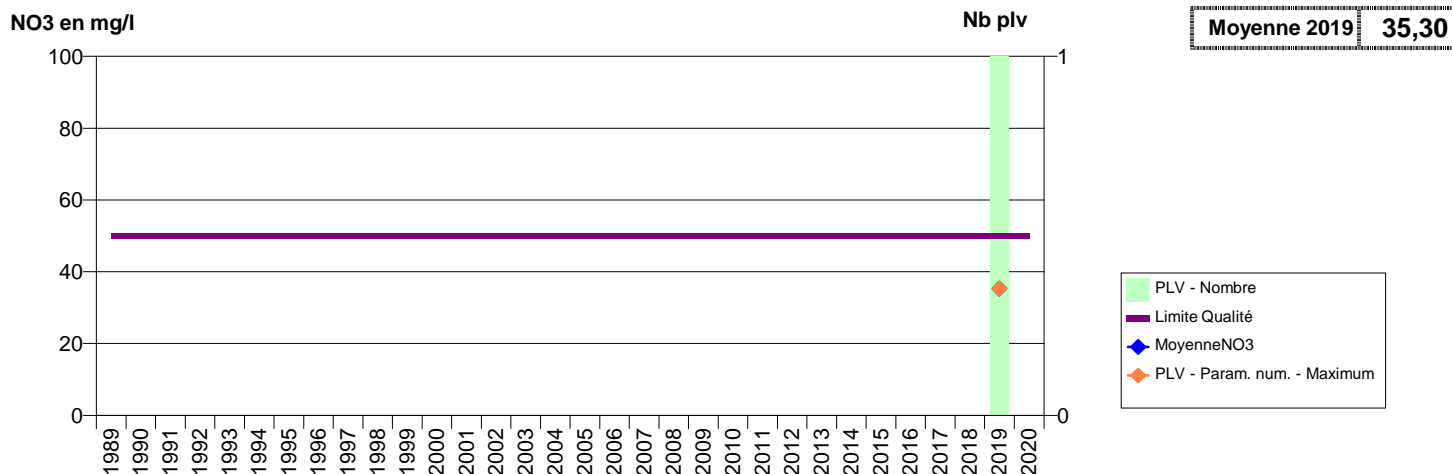

050 -MOUCHE (LA)- 000228-01736X0006- SIAEP DE LA HAYE PESNEL -LES MORICIERES C1