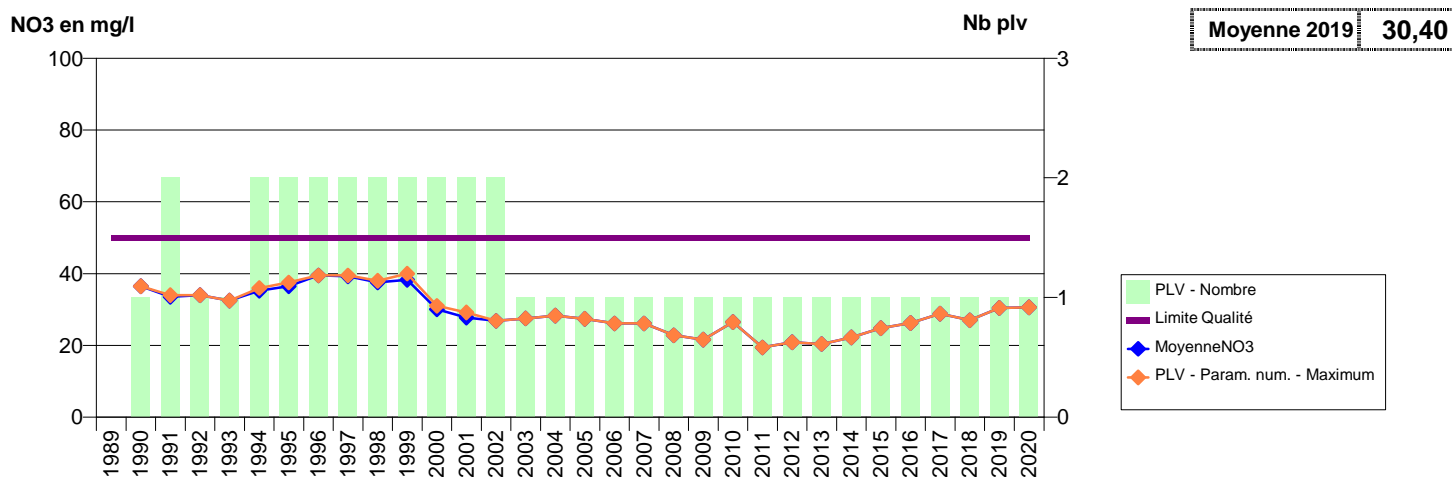

050 -PARC (LE)- 000353-02092X0007- SMPGA - REGIE -LE HAMEL S1