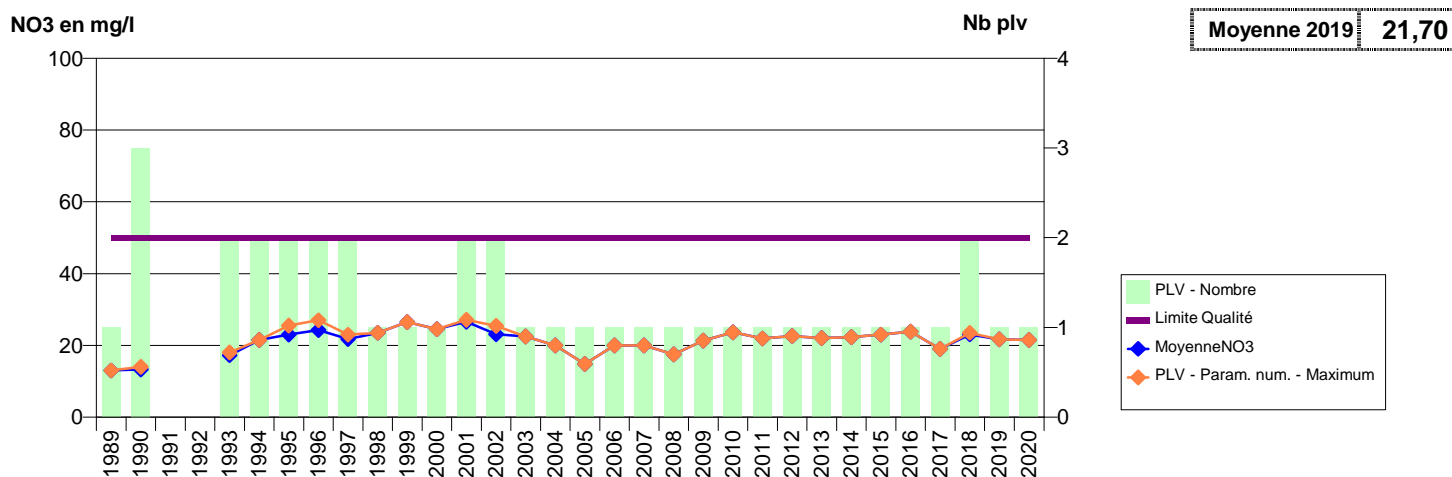

050 -BENOITVILLE- 000025-00725X0026- CA DU COTENTIN - LES PIEUX -LES FRIQUETS F3