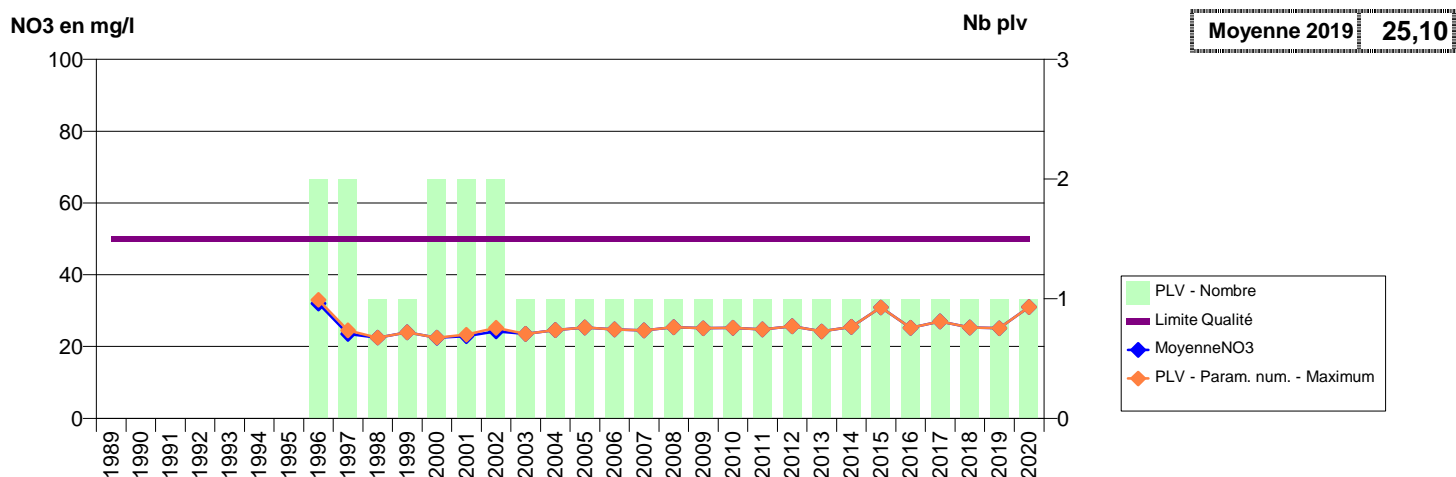

050 -MESNIL-AU-VAL (LE)- 001867-00724X0008- CAC - CHERBOURG EN COTENTIN -HAMEAU MESNAGE S2