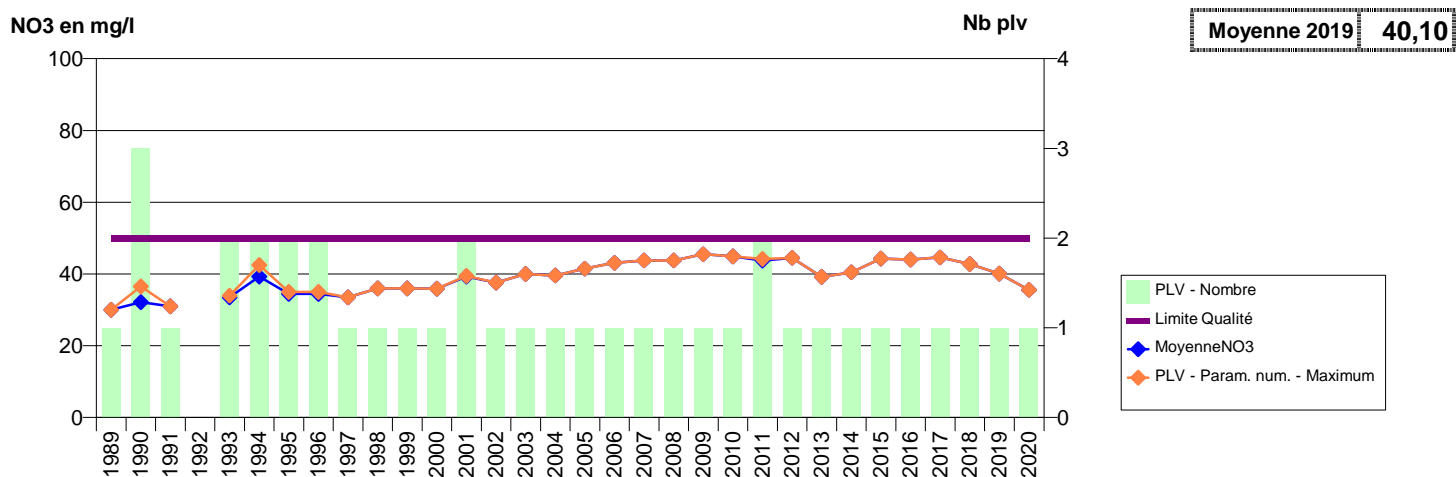

050 -QUETTREVILLE-SUR-SIENNE- 000279-01428X0025- CLEP CERENCES-MONTMARTIN/MER REGIE -RIVIERE LA SIENNE - LA L.

050 -REFFUVEILLE- 000282-02094X0019- CLEP REFFUVEILLE -LES CHEVRILS S1

050 -REFFUVEILLE- 000283-02098X0018- CLEP REFFUVEILLE -LA RUAUDIERE S1