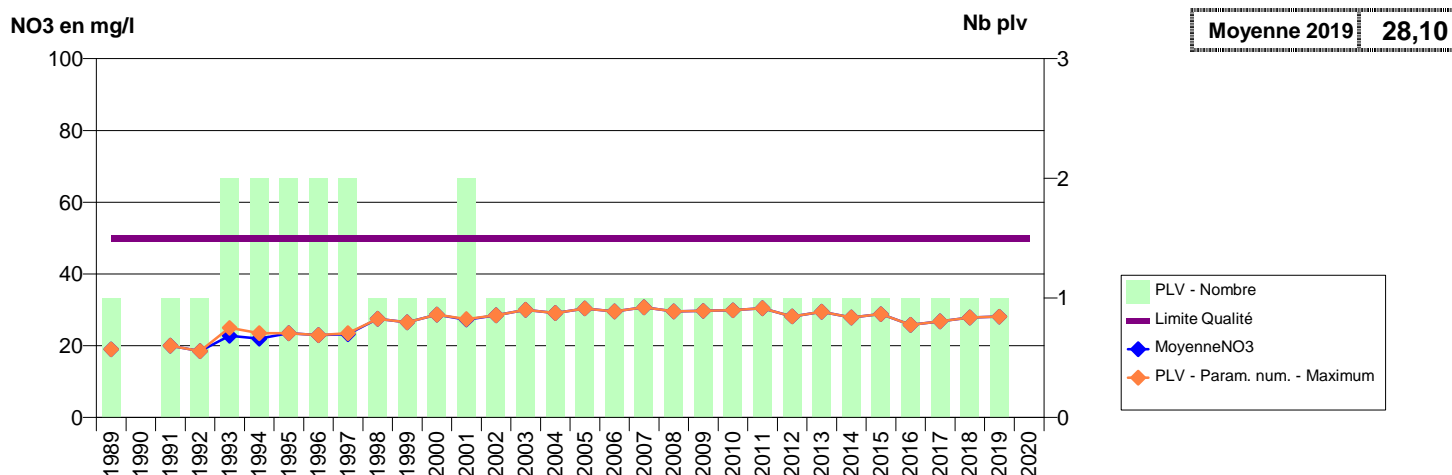

050 - VAST (LE)- 000418-00732X0028- CA DU COTENTIN - VAL DE SAIRE -HAMEAU BELLOT S1