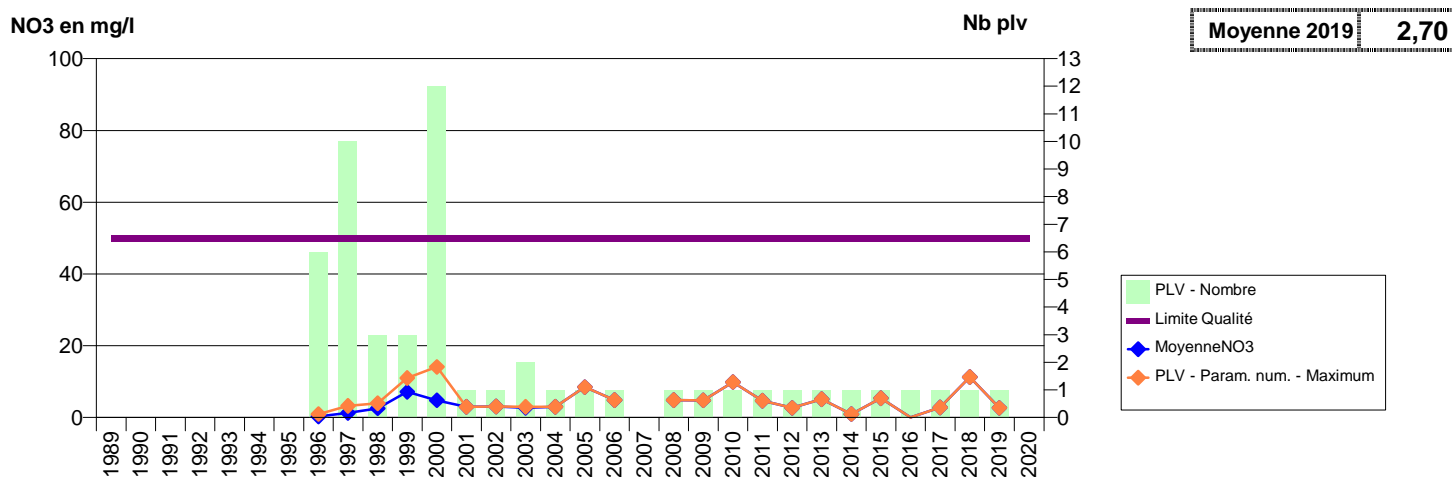

050 -BREVILLE-SUR-MER- 001823-01723X0048- SMPGA - CEO -BALEINE F1