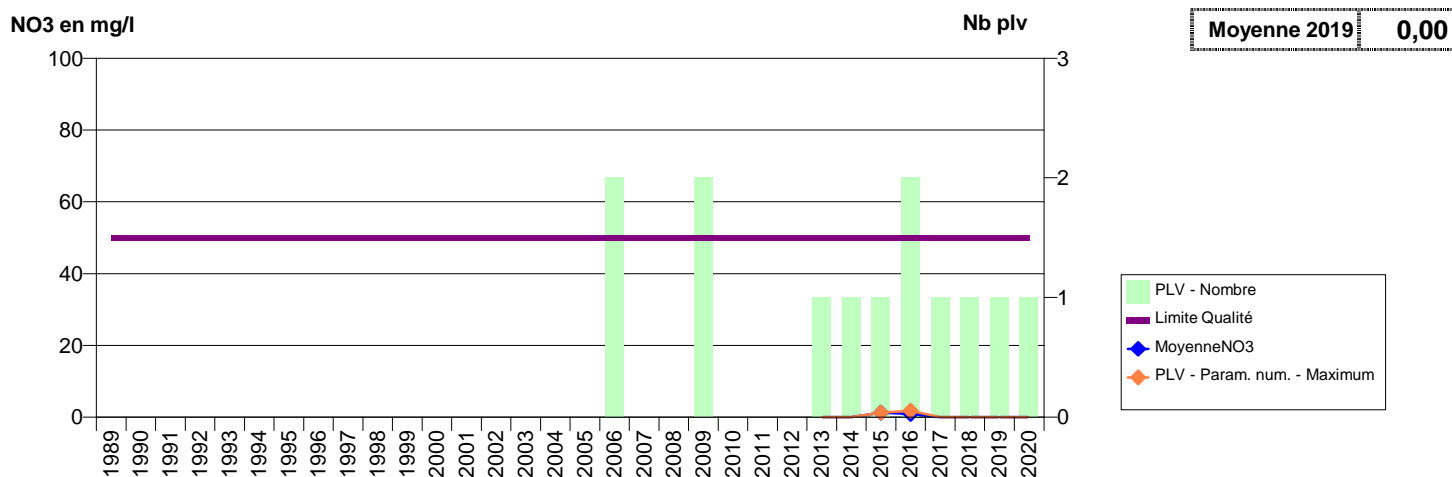

050 -GAVRAY-SUR-SIENNE- 002514-01732X0037- CLEP DE GAVRAY -LA LANDE MARTIN F1