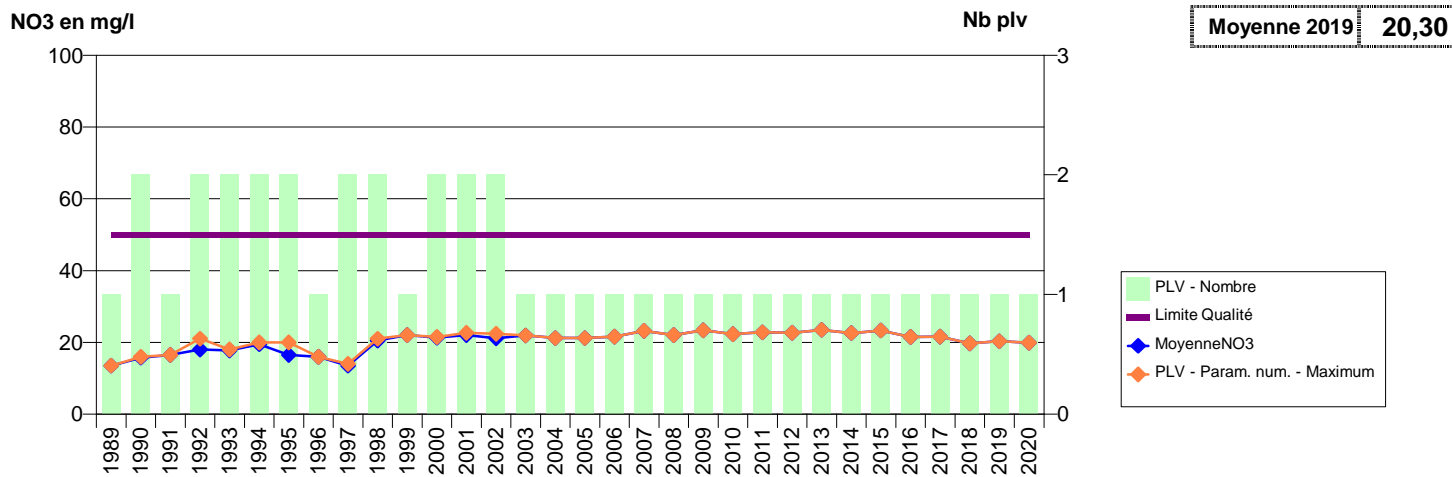

050 -CHERBOURG-EN-COTENTIN - 000112-00721X0037- CAC - CHERBOURG EN COTENTIN -SIMONERIE F1