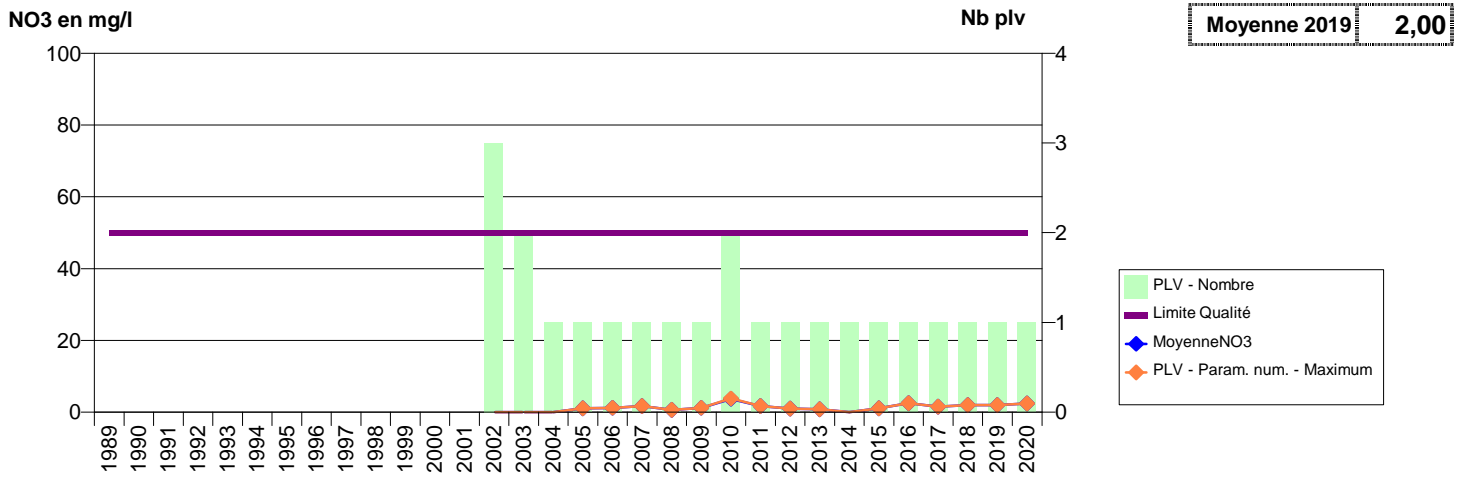

050 - TERRE-ET-MARAIS- 000367-01172X0069- CLEP SYMPEC -LA RENARDERIE F5