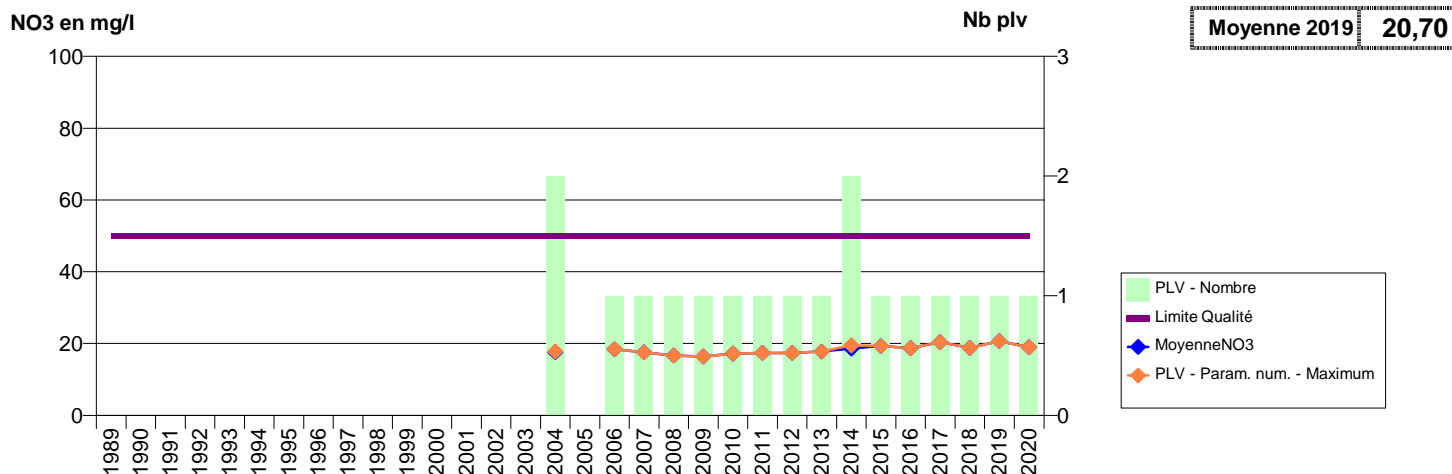

050 -AUVERS- 002398-01172X0104- SMPEP DE L' ISTHME DU COTENTIN -LA BRUYERE F3