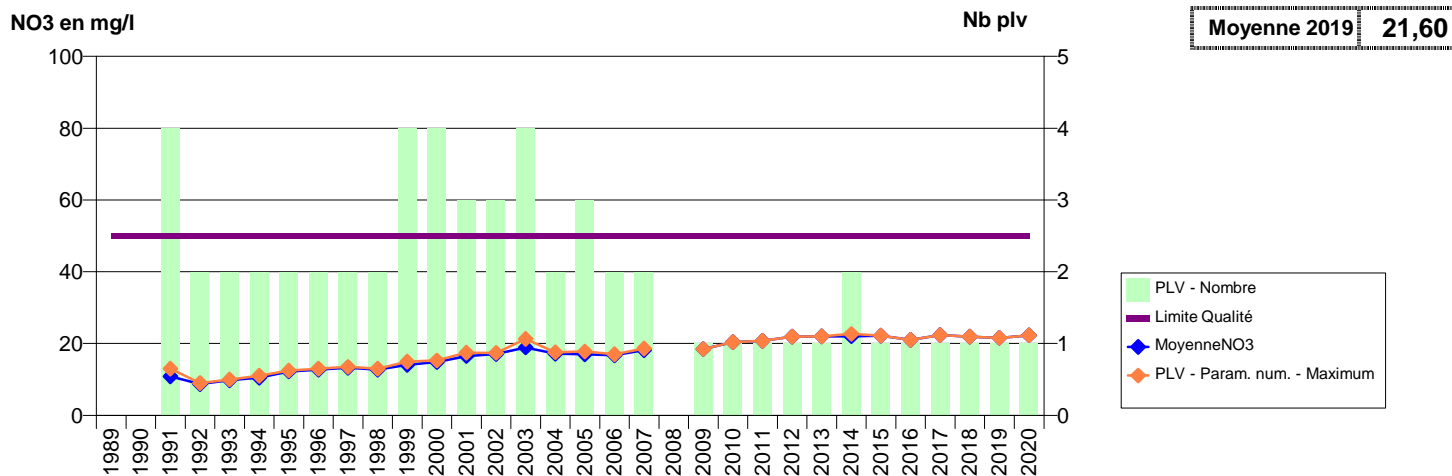

050 -TERRE-ET-MARAIS- 000365-01172X0066- CLEP SYMPEC -BEAUMARAIS F2