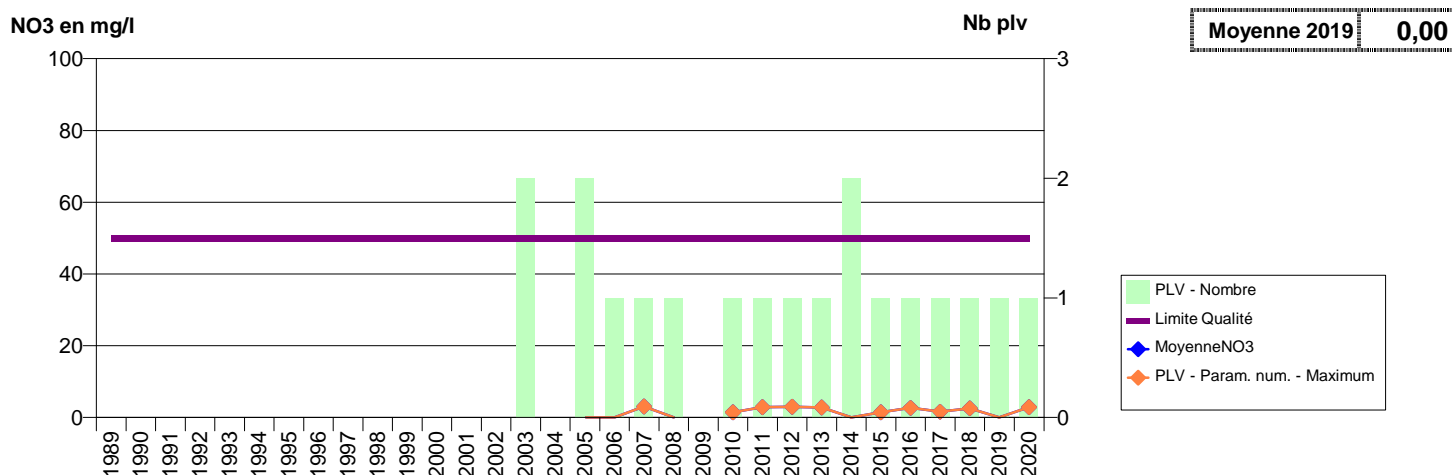

050 -BREVILLE-SUR-MER- 002394-01727X0050- SMPGA - CEO -GOLF F3