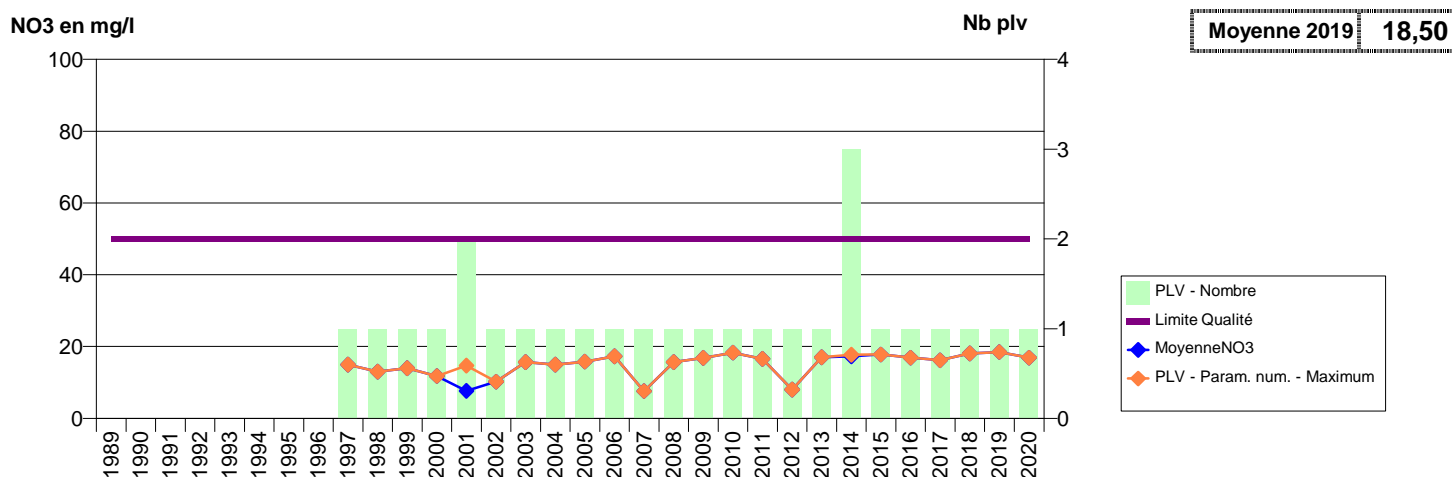

050 -BRIX- 001853-00727X0031- CA DU COTENTIN-COEUR COTENTIN-VEOLI -BELLEFONTAINE F3