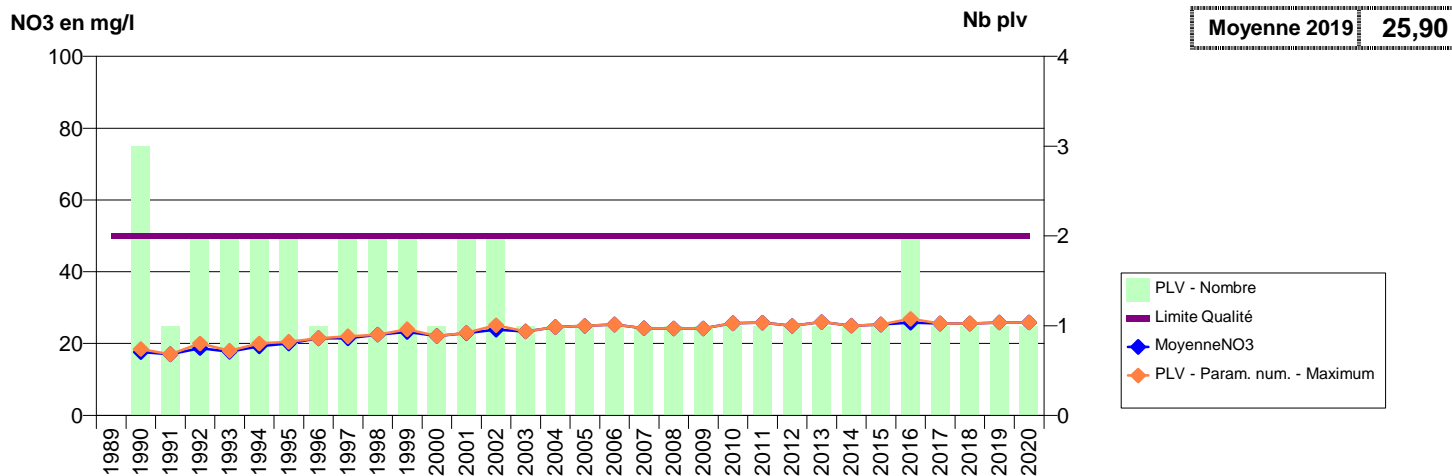

050 -CHERBOURG-EN-COTENTIN - 000406-00723X0090- CAC - CHERBOURG EN COTENTIN -LES CHARMETTES F1