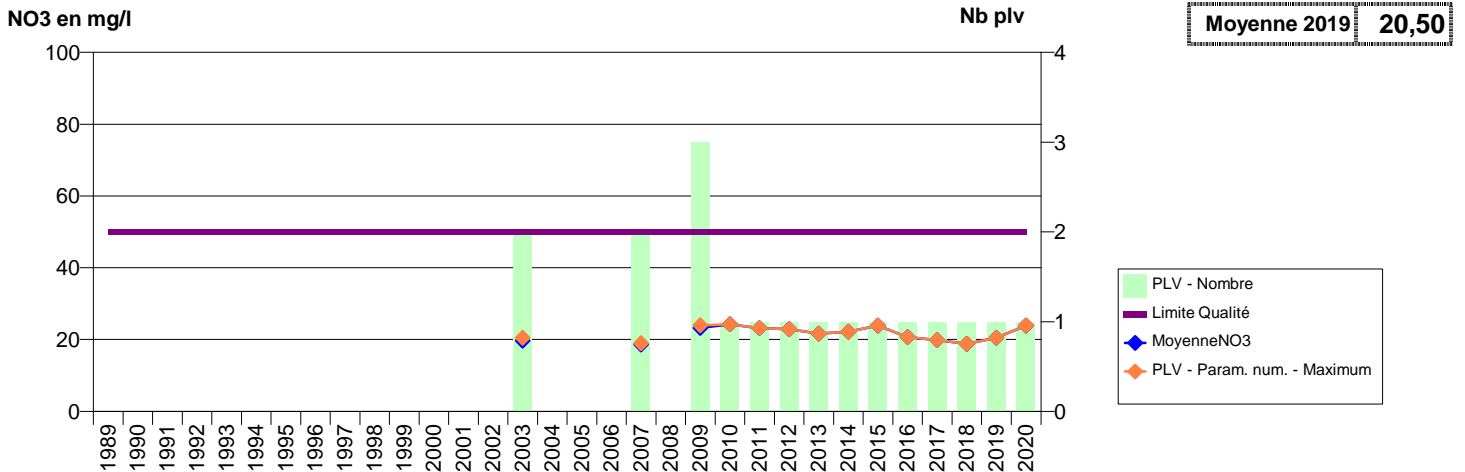

050 -SAUSSEMESNIL- 002332-00728X0074- CA DU COTENTIN-COEUR COTENTIN-VEOLI -LES CORPS F3