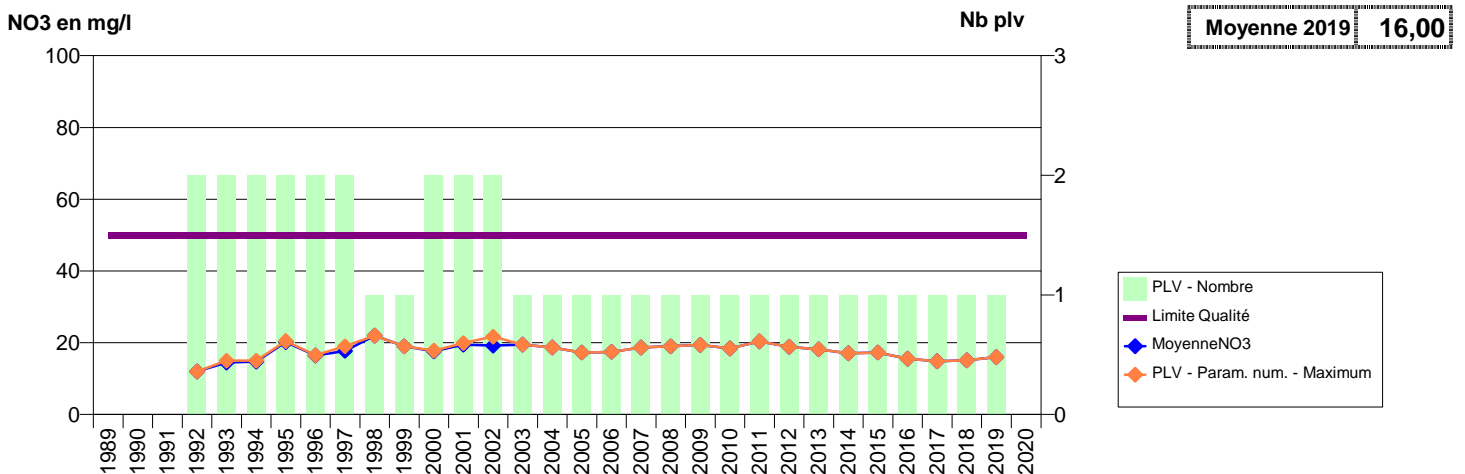

050 -SIDEVILLE- 000375-00722X0111- CA DU COTENTIN-DOUVE DIVETTE -LE VIEUX MOULIN F1