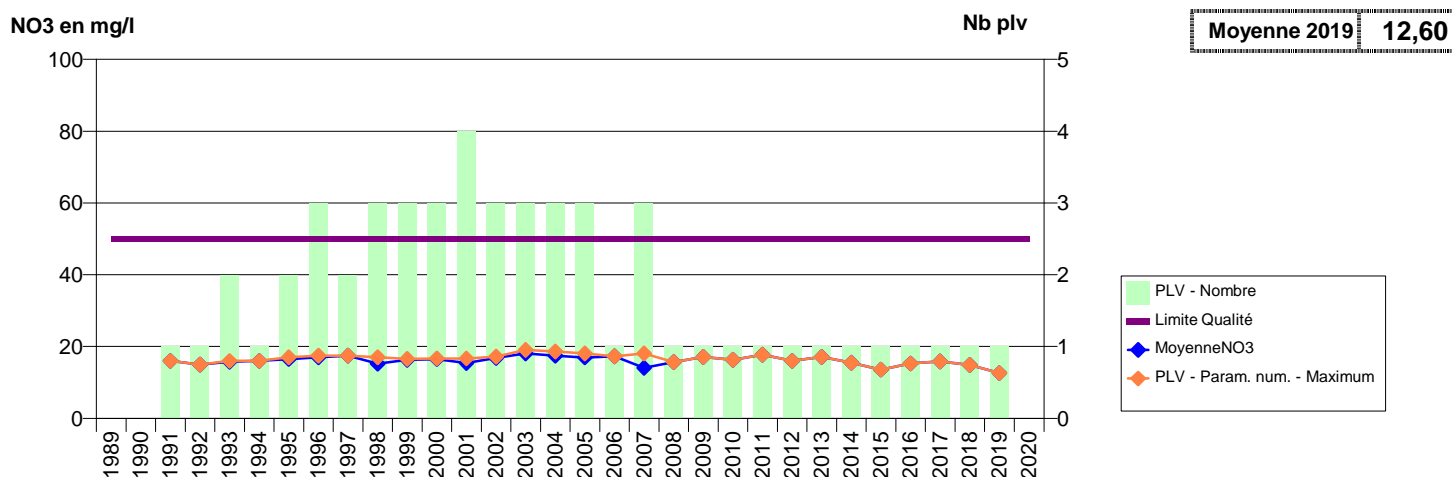

050 -GONNEVILLE-LE THEIL- 000136-00724X0018- CA DU COTENTIN - ST PIERRE EGLISE -LA VALLEE F1