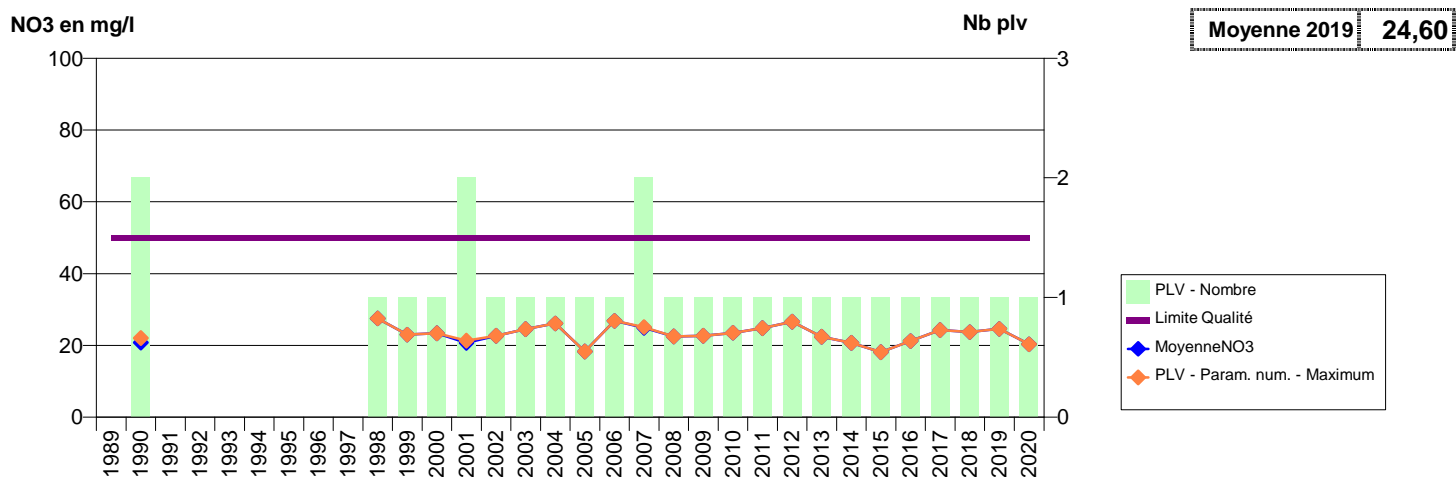

050 -DEZERT (LE)- 000100-01178X0009- SAINT-LO AGGLO - SAUR -LALLEMAND F1