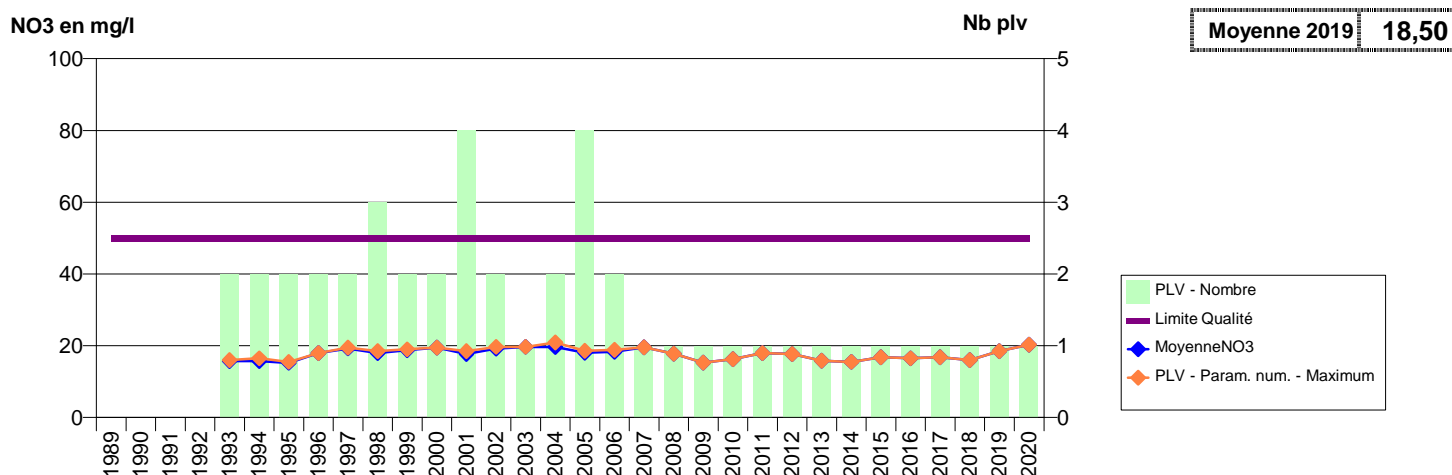

050 -VALOGNES- 000416-00728X0037- CA DU COTENTIN-COEUR COTENTIN-REGIE -LE CASTELET S1