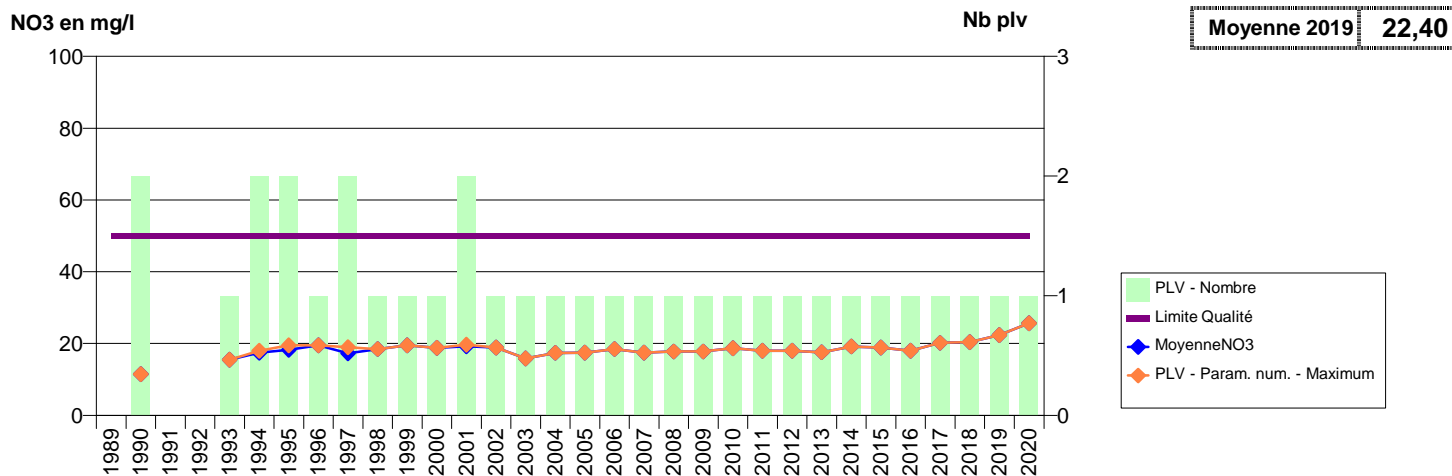

050 -SAUSSEMESNIL- 000372-00728X0034- CA DU COTENTIN-COEUR COTENTIN-VEOLI -LES CORPS S2