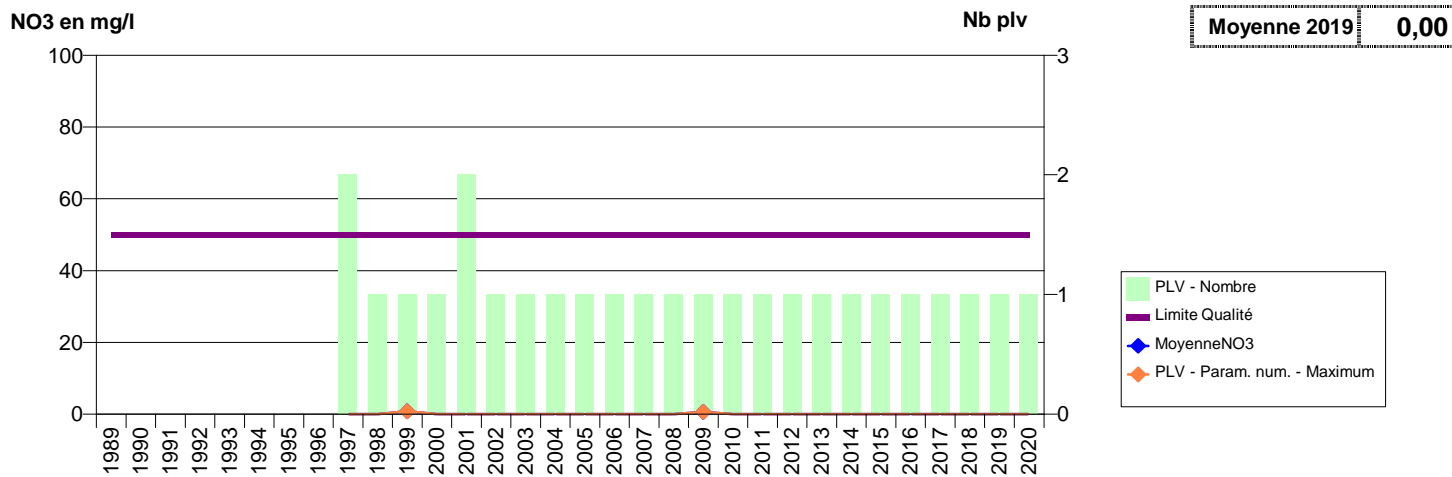

050 -TAMERVILLE- 001854-00728X0047- CA DU COTENTIN-COEUR COTENTIN-VEOLI -VAUGOUBERT FES1