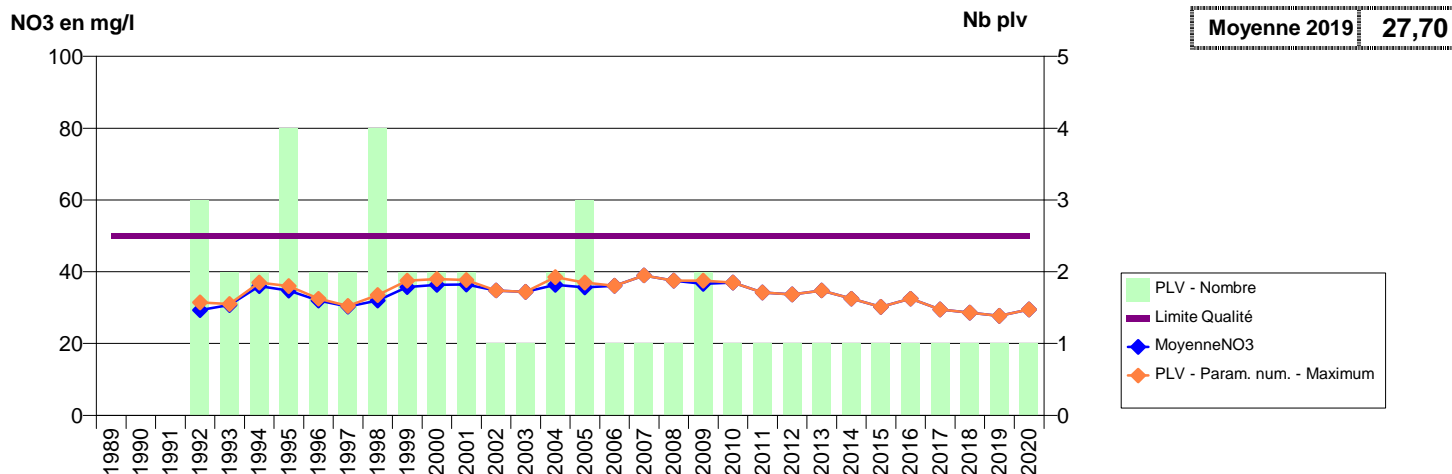

050 -SOURDEVAL- 000430-02102X0015- CLEP DE SOURDEVAL -LA CHARTERIE S1