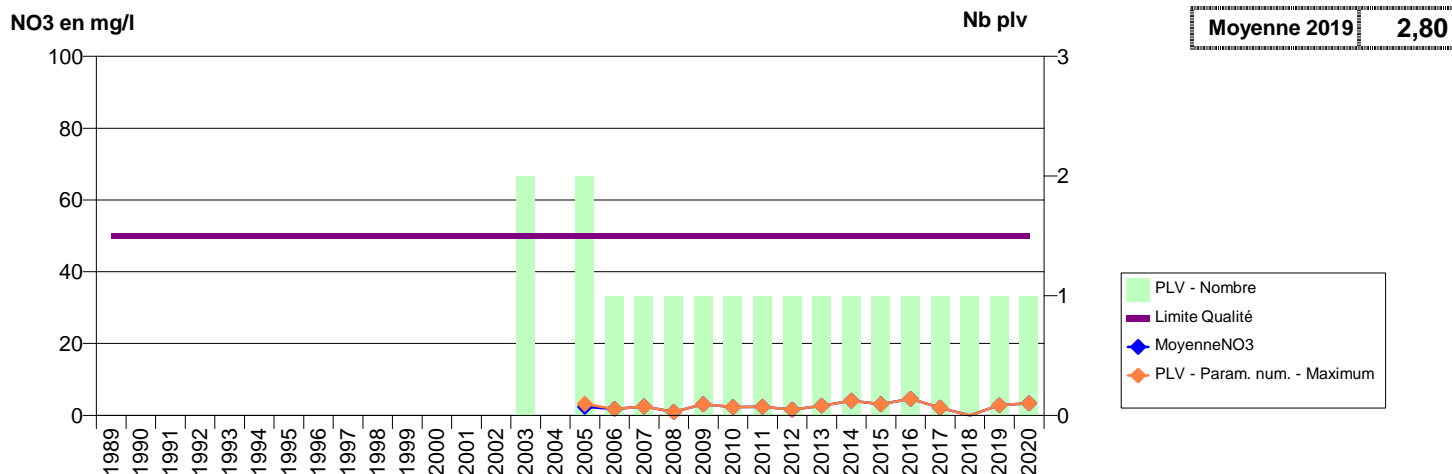

050 -BREVILLE-SUR-MER- 000039-01727X0024- SMPGA - CEO -BREVILLE P1

050 -BREVILLE-SUR-MER- 001823-01723X0048- SMPGA - CEO -BALEINE F1

050 -BREVILLE-SUR-MER- 001824-01723X0049- SMPGA - CEO -BALEINE F2

050 -BREVILLE-SUR-MER- 002393-01727X0051- SMPGA - CEO -GOLF F4