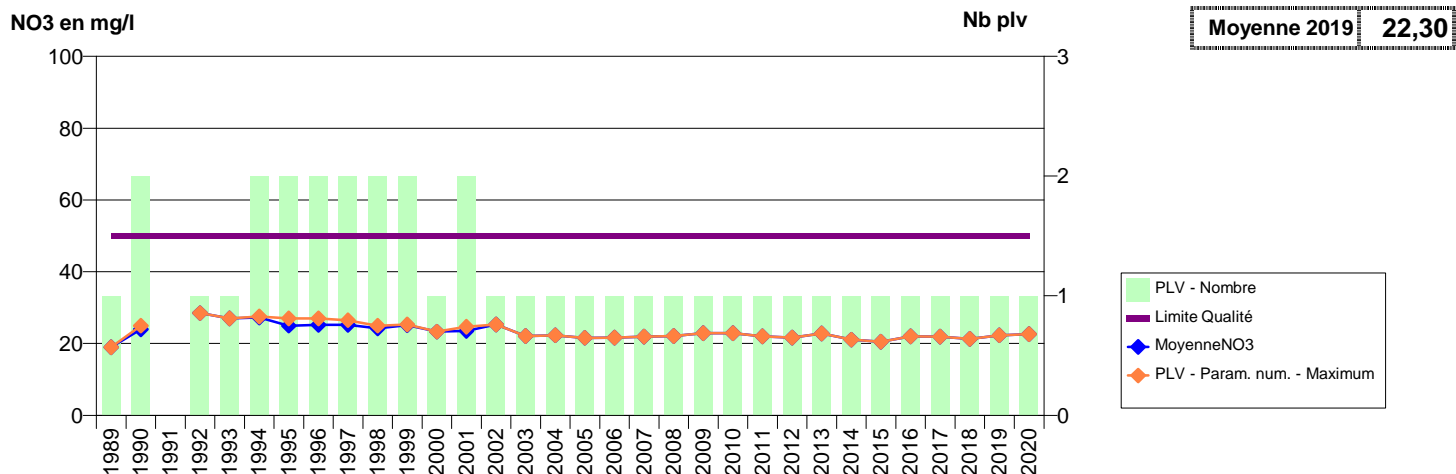

050 -SAINT-BARTHELEMY- 000296-02106X0011- CLEP SAINT HILAIRE - REGIE -LA DELINIÈRE S1