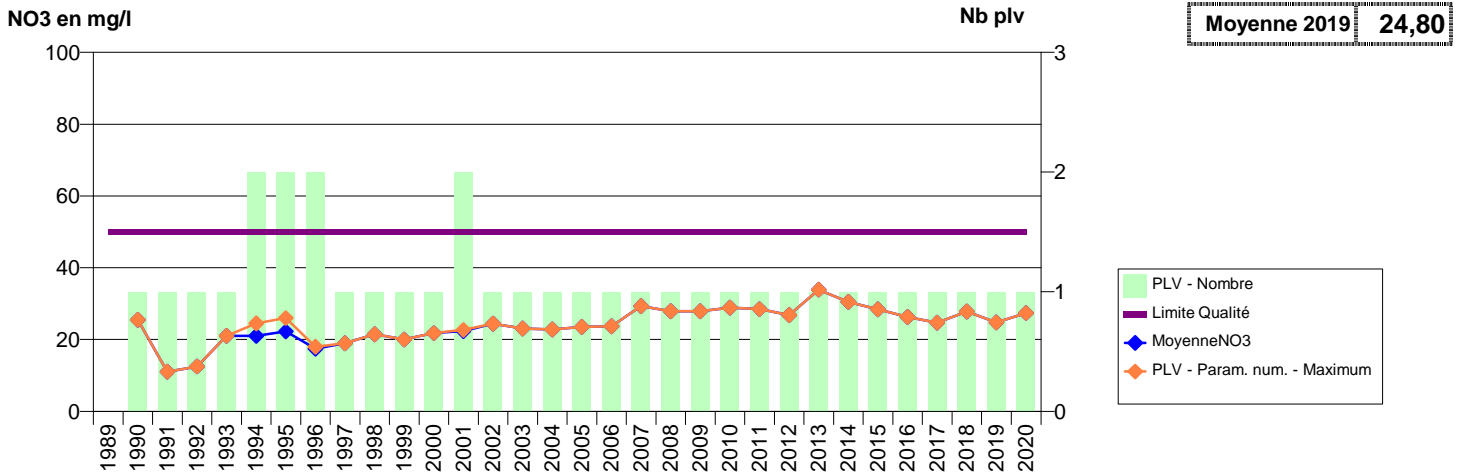

050 -TAMERVILLE- 000378-00728X0031- CA DU COTENTIN-COEUR COTENTIN-VEOLI -VAUGOUBERT S1