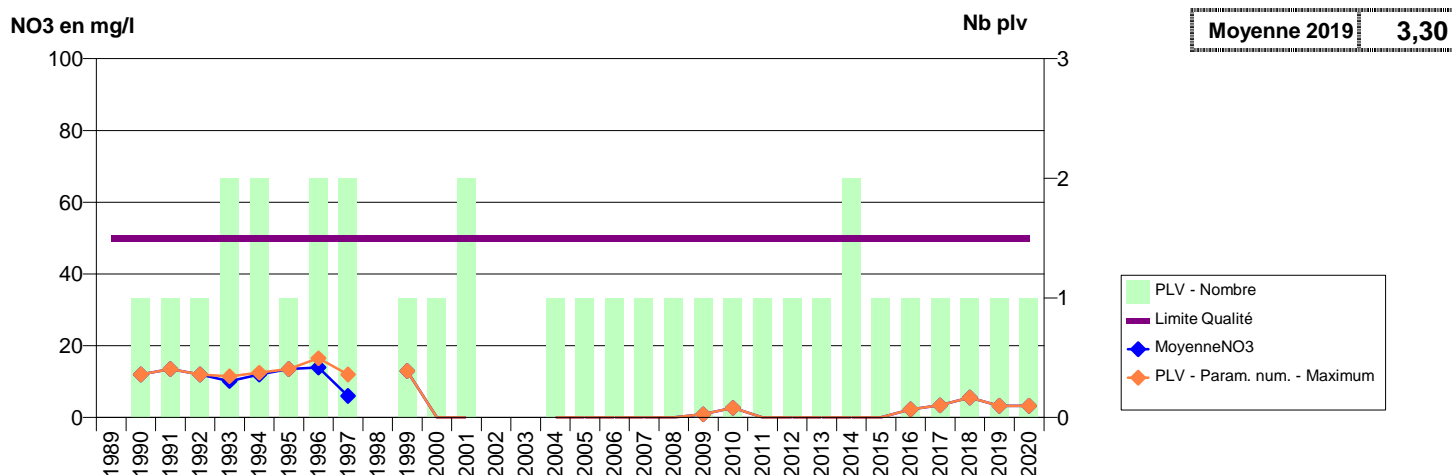

050 -BRIX- 000048-00727X0009- CA DU COTENTIN-COEUR COTENTIN-VEOLI -BELLEFONTAINE F1