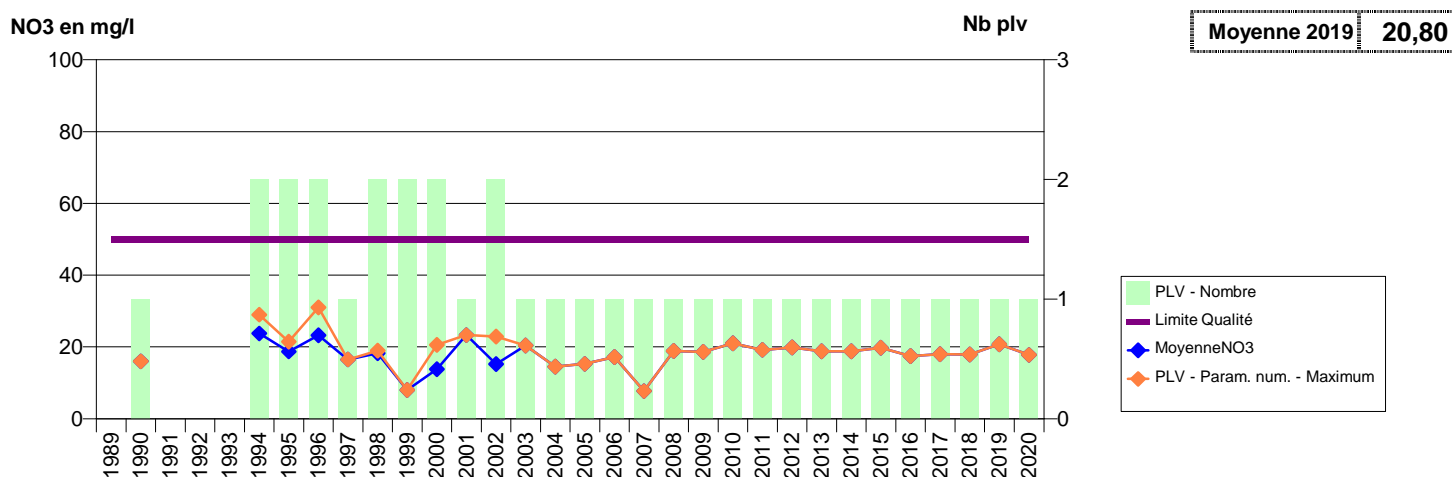

050 -AUVERS- 000009-01172X0009- SMPEP DE L'ISTHME DU COTENTIN - AFF -LE RIVAGE F1