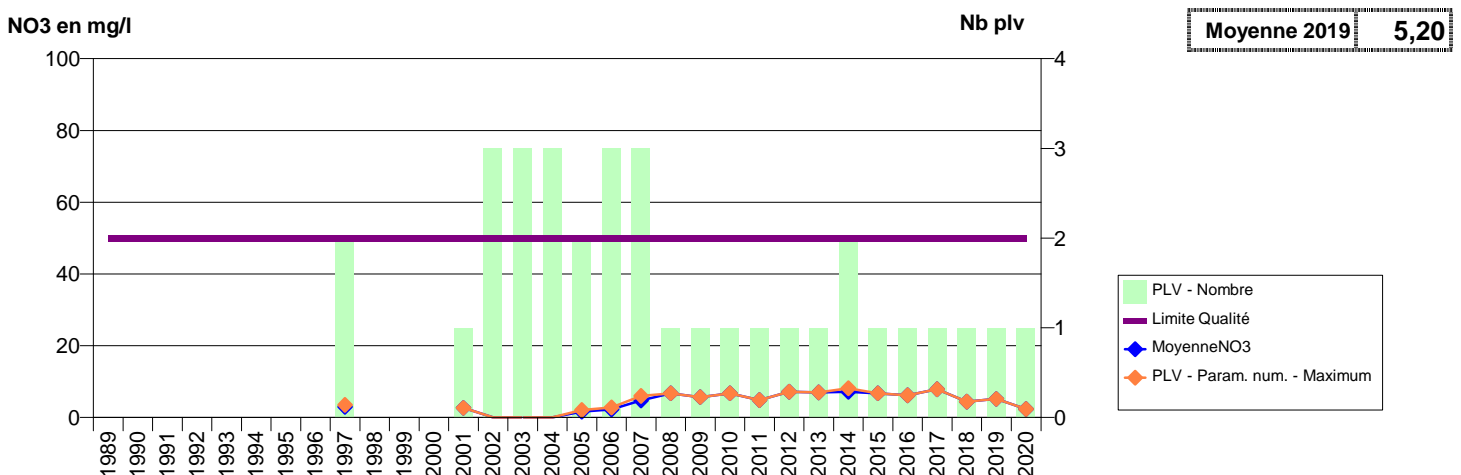

050 -DUCEY-LES CHERIS- 001901-02472X0073- CLEP DE BAIE ET BOCAGE PRODUCTION -LE BAS MONTMOREL P1