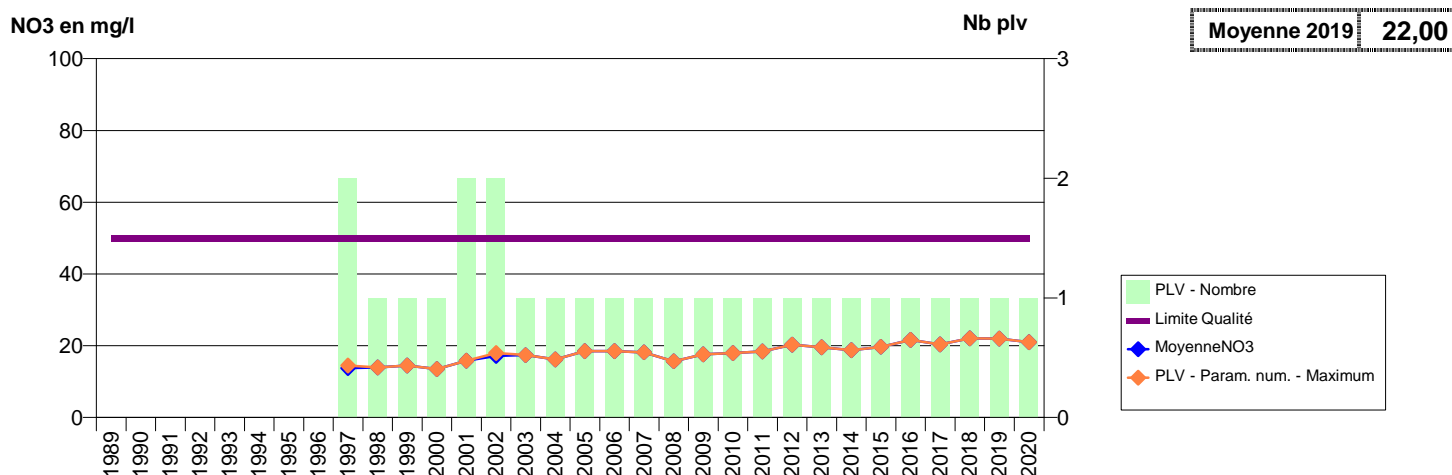

050 -BENOITVILLE- 000028-00725X0030- CA DU COTENTIN - LES PIEUX -LA MALAISERIE F5