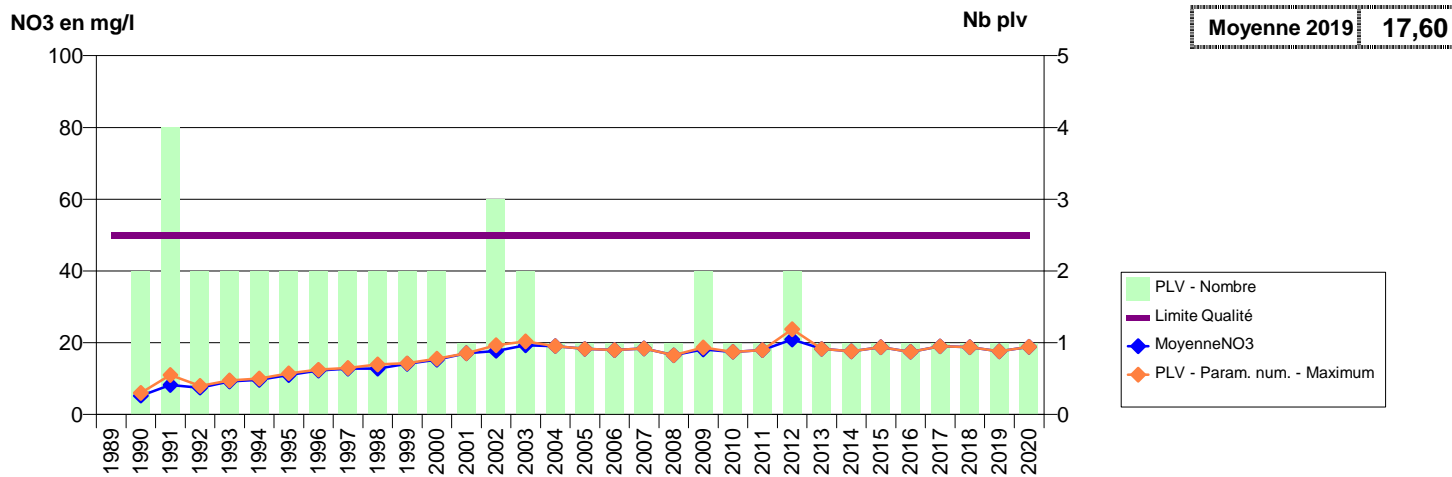

050 -TERRE-ET-MARAIS- 000366-01172X0068- CLEP SYMPEC -LA GUILLOTIERE F3