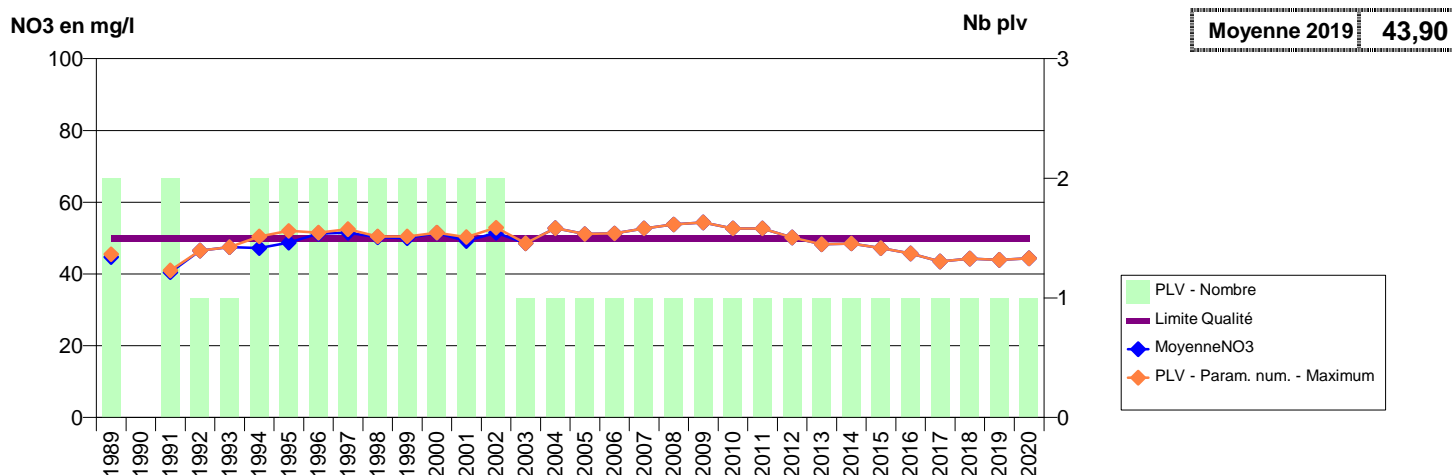

050 -CHAISE-BAUDOIN (LA)- 000069-02093X0035- CLEP DE LA CHAISE BAUDOIN -L'OURSERIE F1