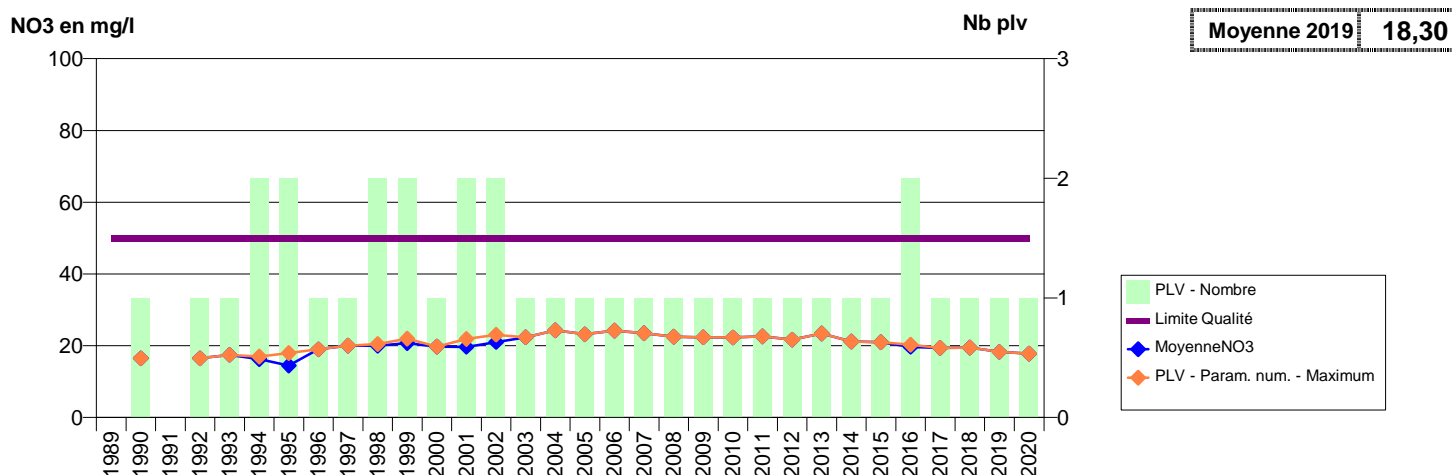

050 -CHERBOURG-EN-COTENTIN - 000126-00723X0086- CAC - CHERBOURG EN COTENTIN -LA ROQUETTE S1