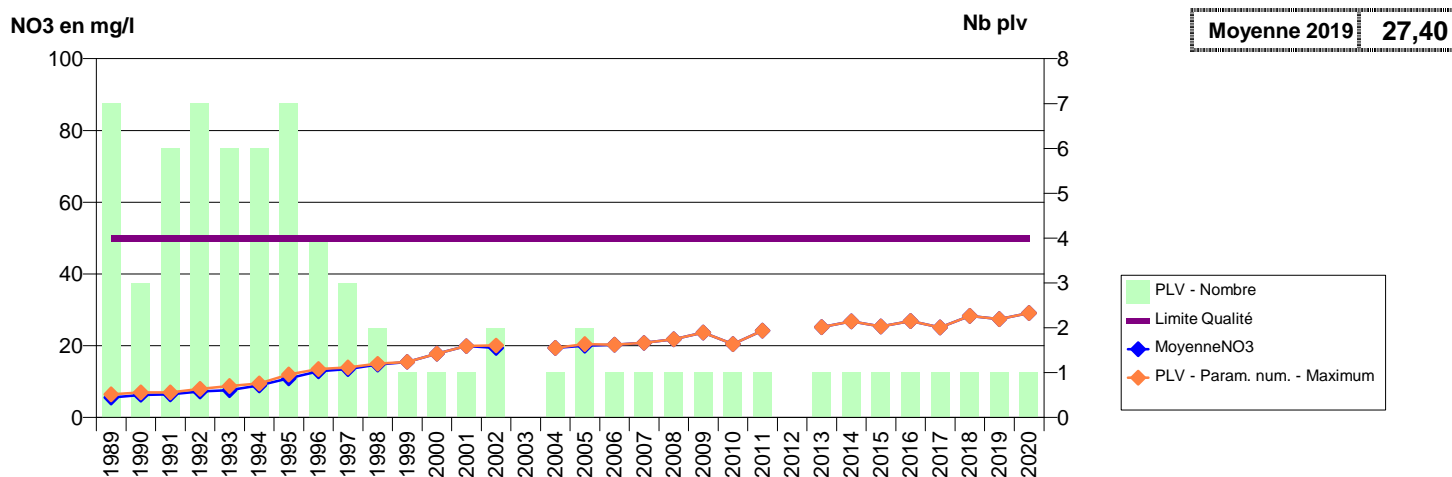

050 -HAGUE (LA)- 000421-00721X0061- CA DU COTENTIN - LA HAGUE -CARREFOUR DU HOUQUET F18