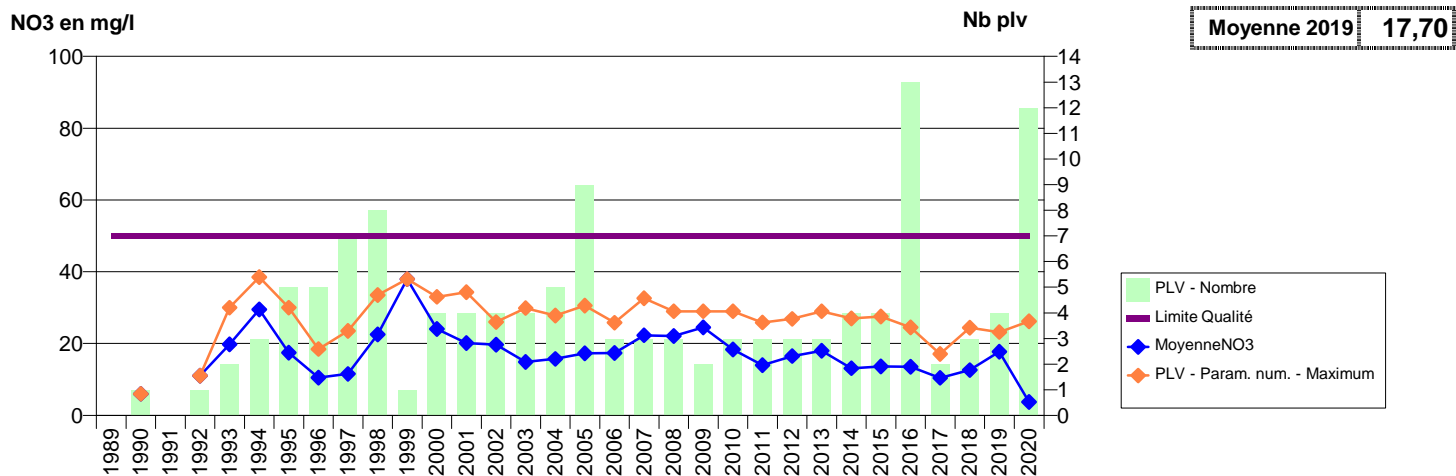

050 -SAINT-LO- 000332-01441X0008- SAINT-LO AGGLO - VEOLIA -RETENUE DU SEMILLY