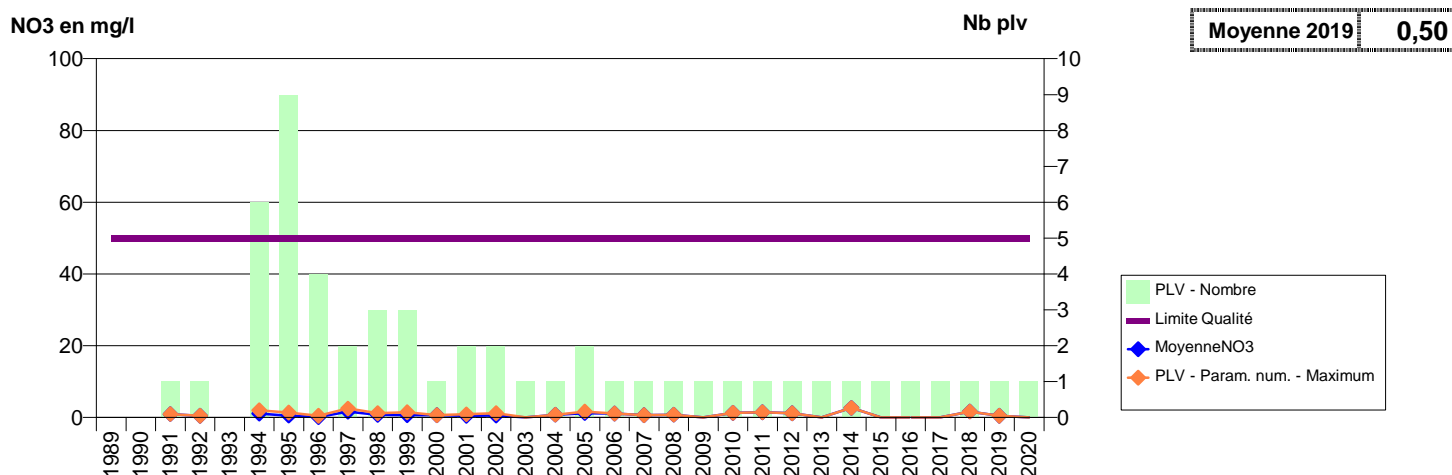

050 -HAGUE (LA)- 000022-00714X0030- CA DU COTENTIN - LA HAGUE -LES HOUGUES F6