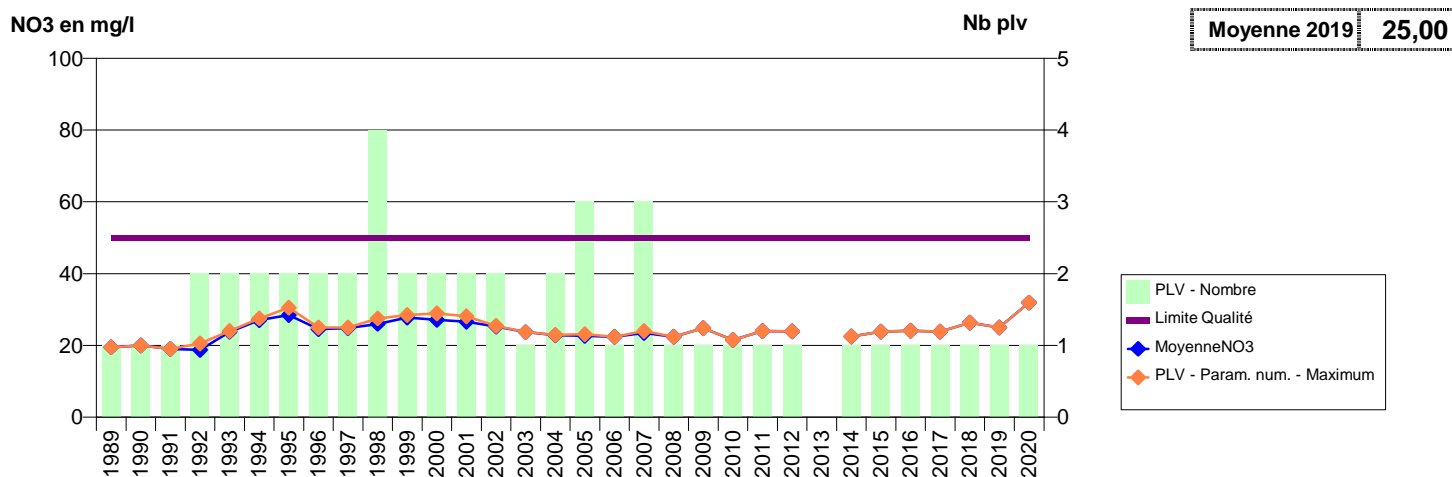

050 -PICAUVILLE- 000003-00945X0013- SIAEP DE STE MERE EGLISE -CAUQUIGNY P1