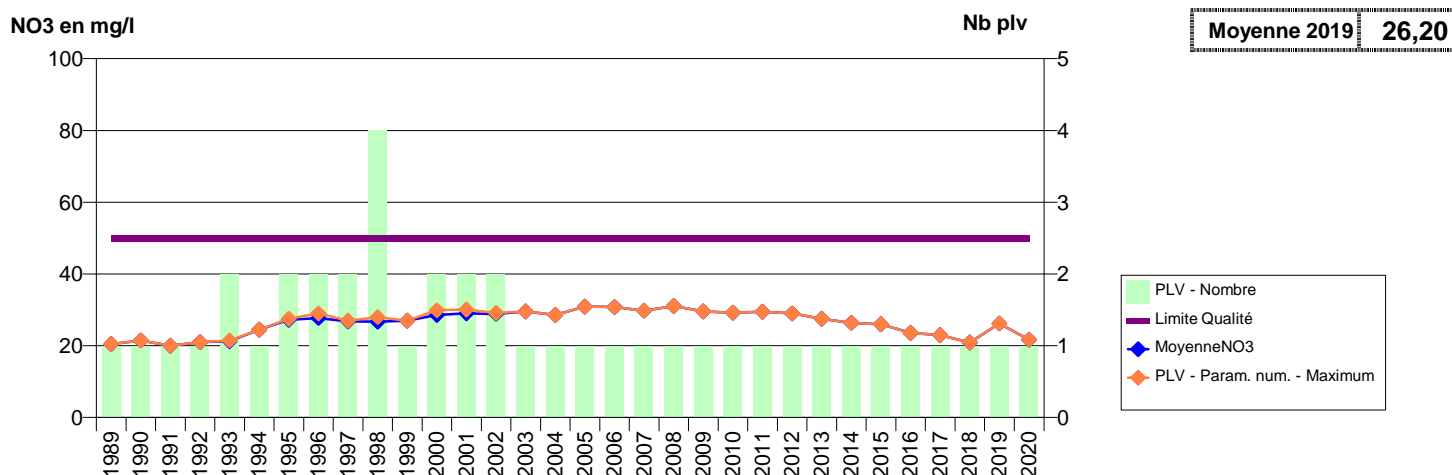

050 -LUCERNE-D'OUTREMER (LA)- 000194-01735X0004- COMMUNE DE LA HAYE PESNEL -LA PAUMERIE C1