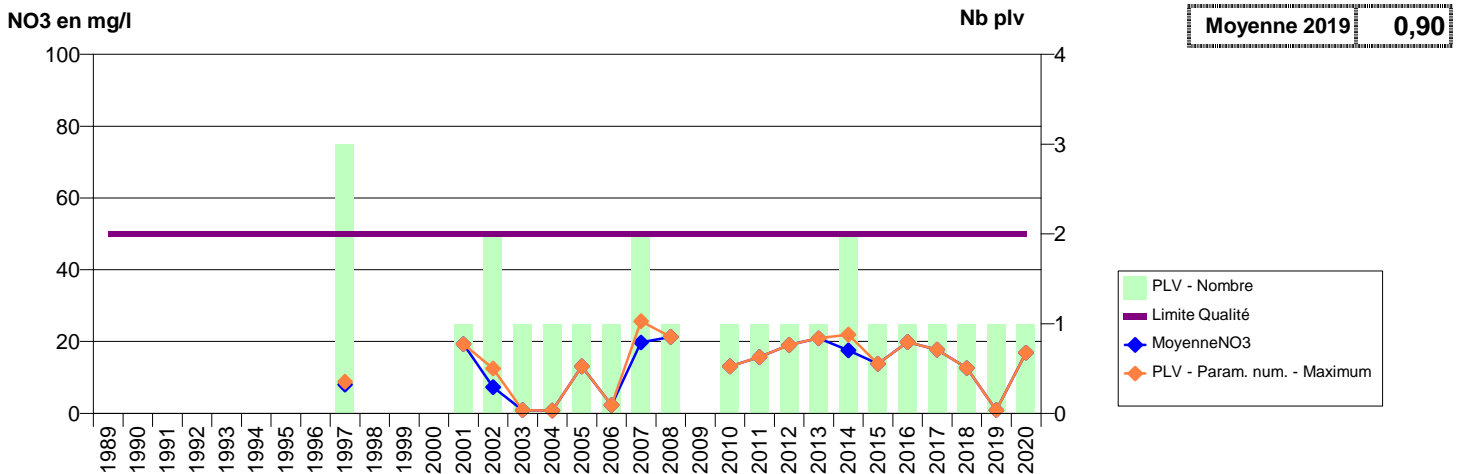

050 -DUCEY-LES CHERIS- 001900-02472X0064- CLEP DE BAIE ET BOCAGE PRODUCTION -LE BAS MONTMOREL FB2