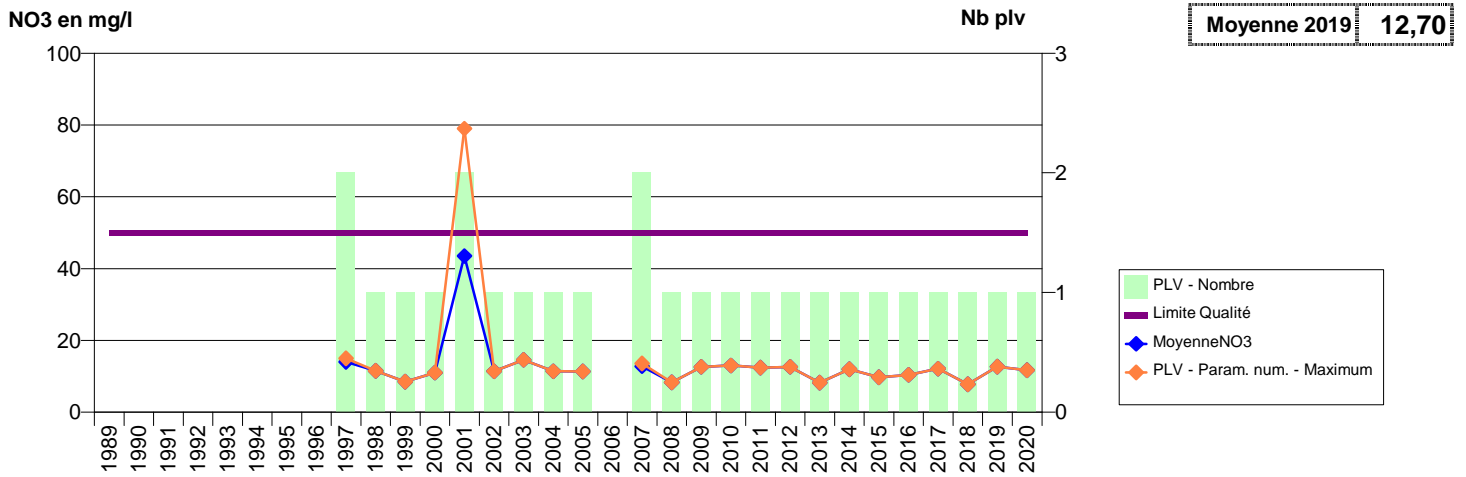

050 -VIEUX-VIEL- 001878-- CLEP PONTORSON -MELANGE CAPTAGE PAPANCE