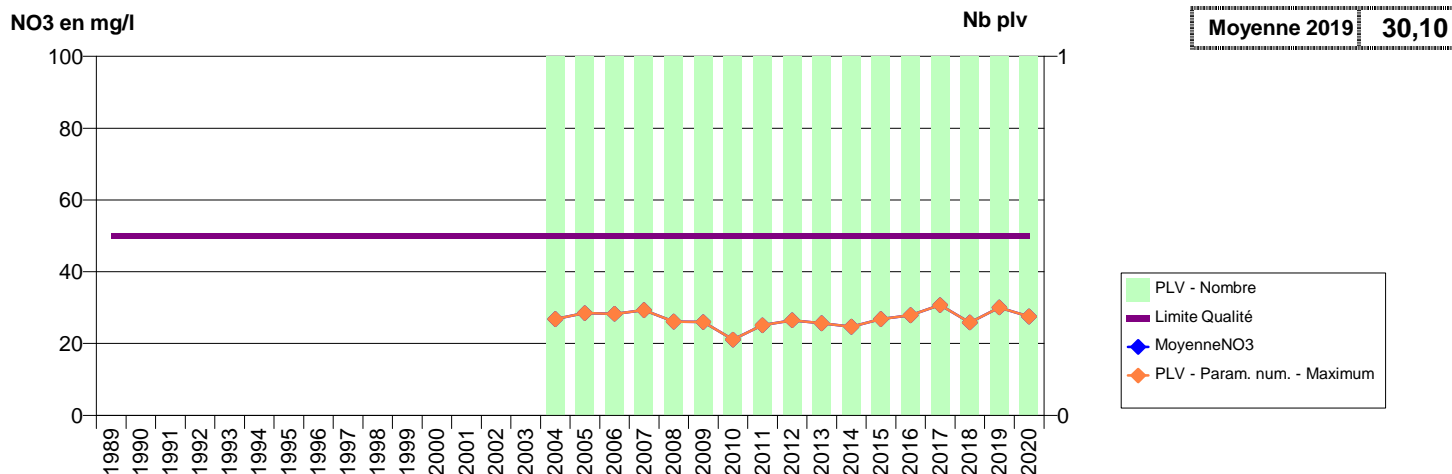

050 -PARC (LE)- 002410-02092X0024- SMPGA - REGIE -LE HAMEL S2