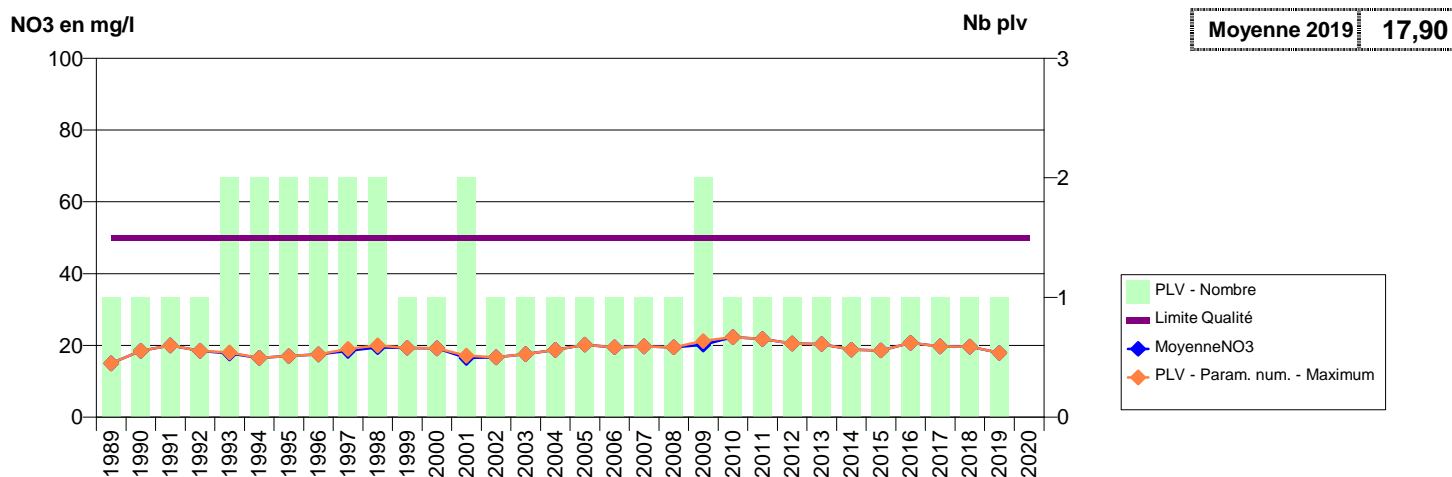

050 -GATHEMO- 000116-02102X0031- CLEP GATHEMO -LES HERBERDIERES HAUT S2