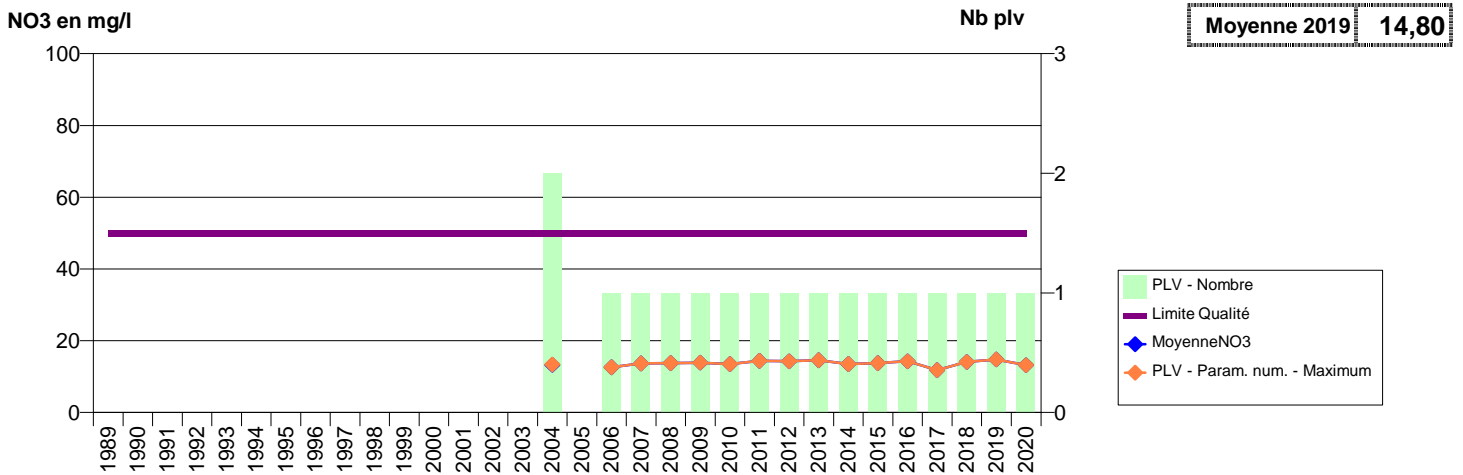

050 -AUVERS- 002396-01172X0102- SMPEP DE L' ISTHME DU COTENTIN -LE MESNIL F1