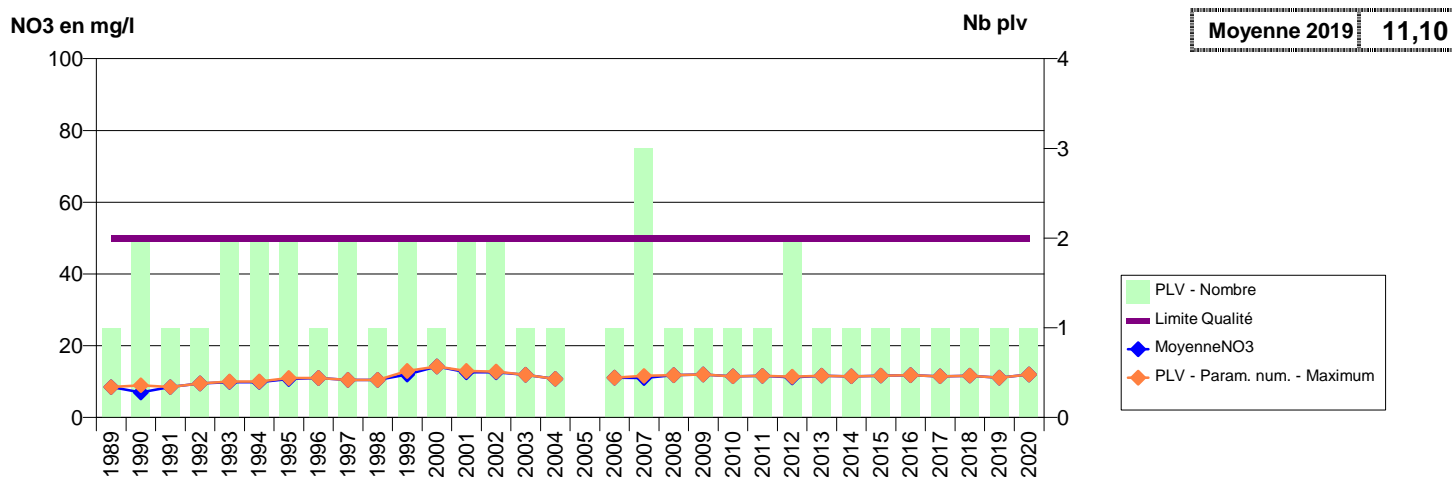

050 -MORTAIN-BOCAGE- 000226-02106X0018- CLEP SAINT HILAIRE - REGIE -LE PRE CREUX S1