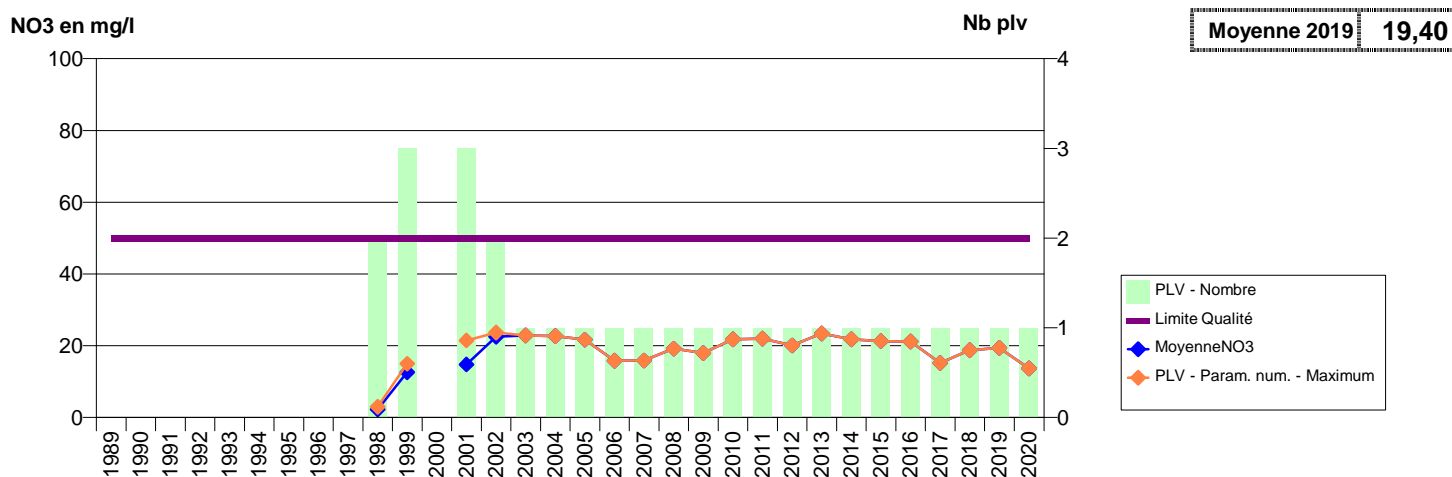

050 -VESLY- 001961-01168X0057- CLEP LESSAY -LE ROND CLOS F2