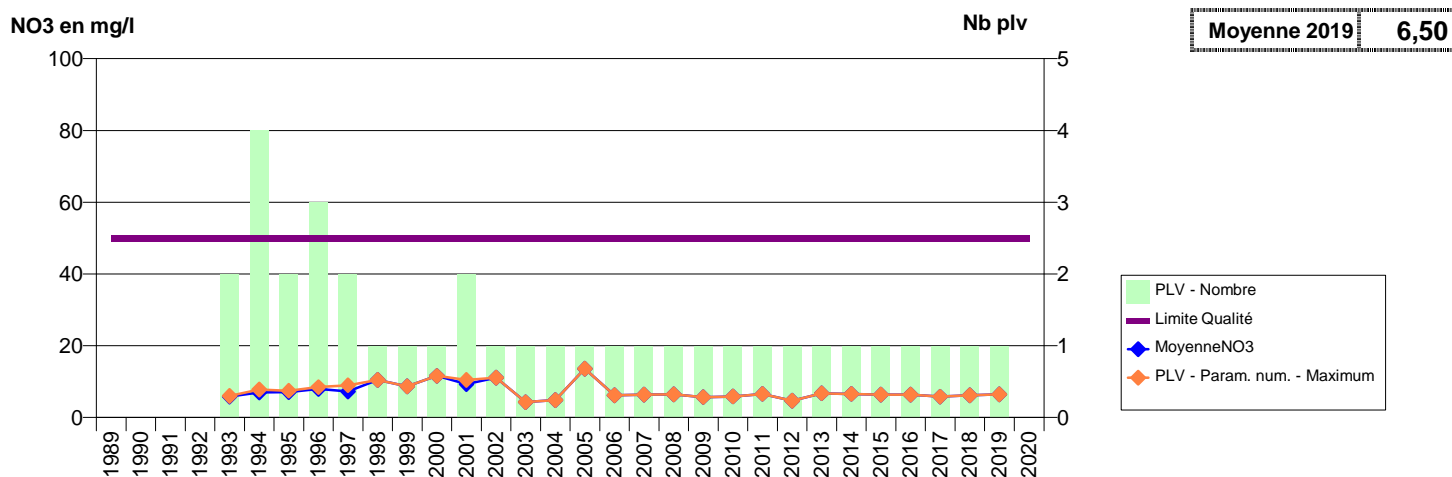

050 - THEVILLE- 000394-00731X0011- CA DU COTENTIN - ST PIERRE EGLISE -PONT AUBIN F1