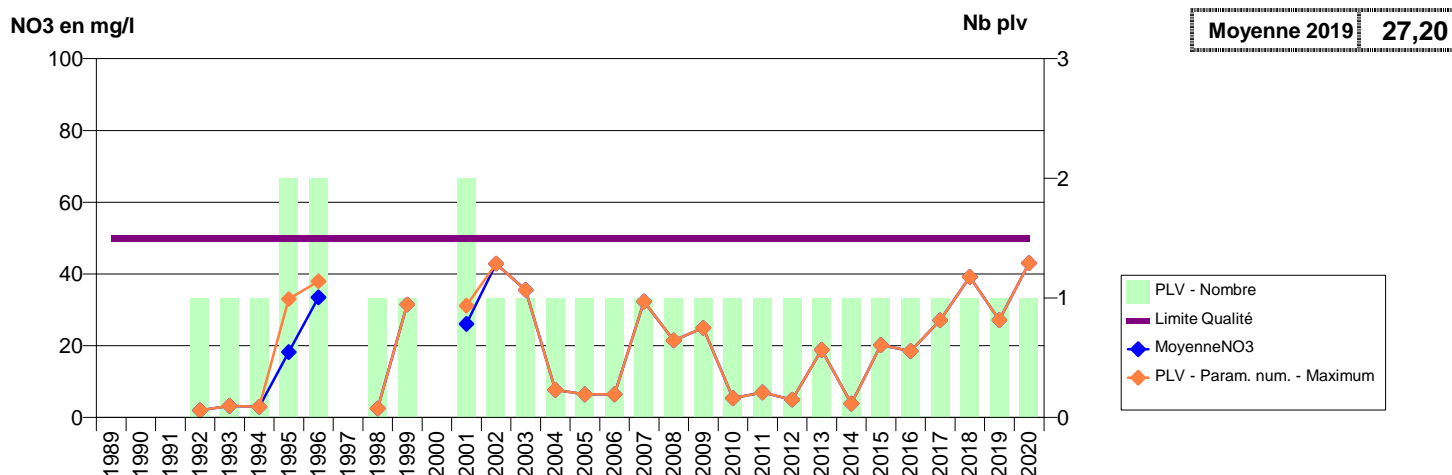

050 -BAZOUGES-LA-PEROUSE- 000269-02467X0066- CLEP PONTORSON -VIEILLE PRES S1