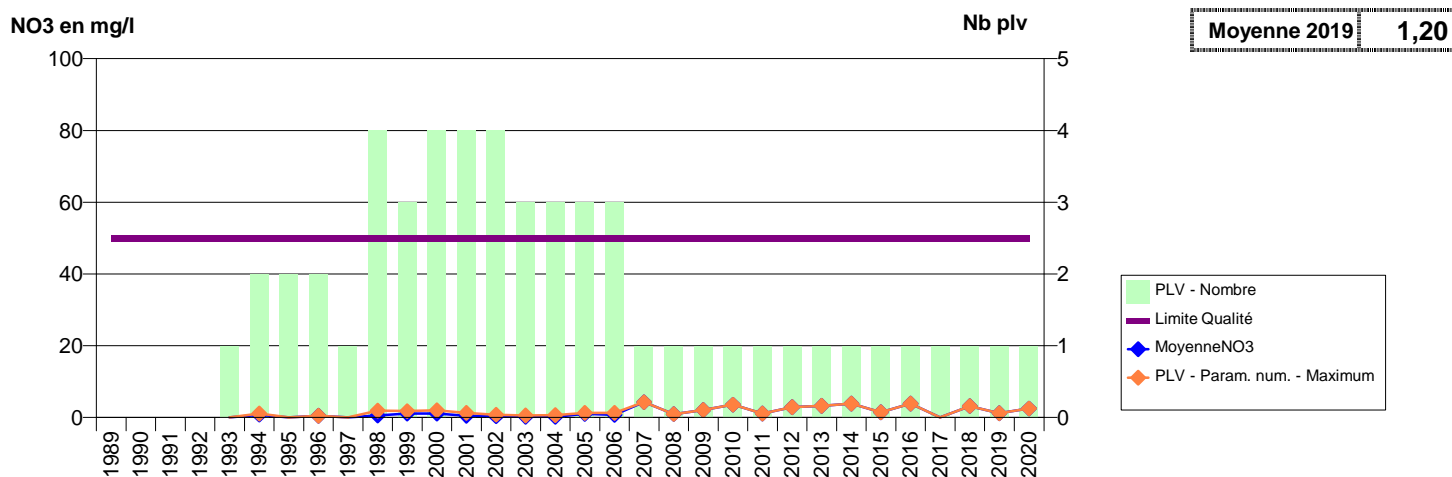

050 -MORTAIN-BOCAGE- 000326-02107X0016- CLEP SAINT HILAIRE - STGS -LES PONCEAUX S1