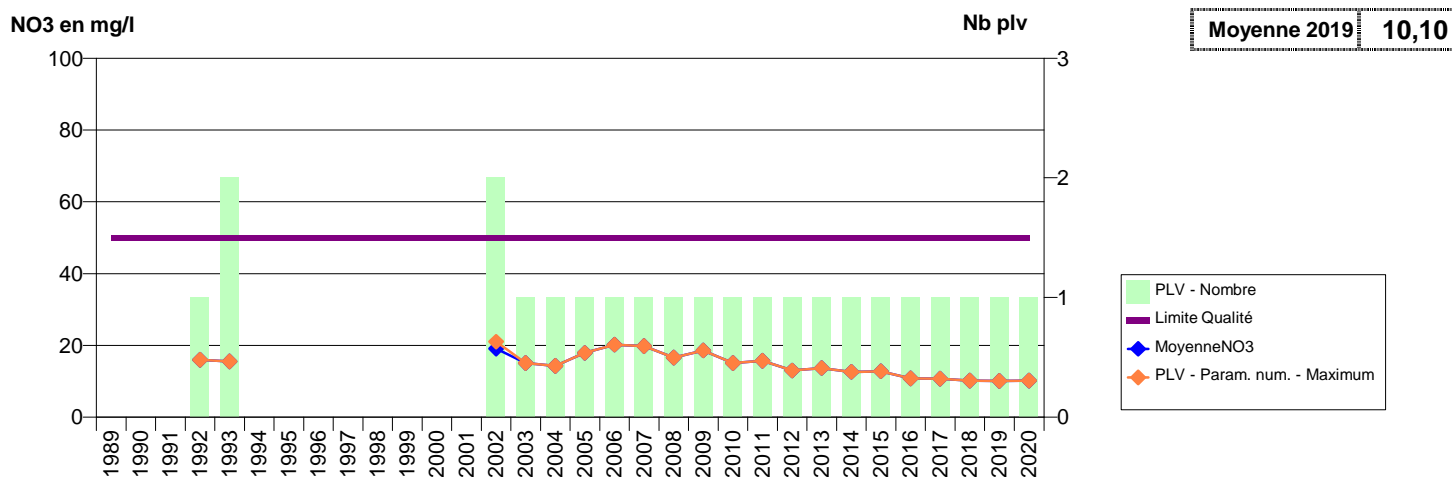

050 -TOLLEVAST- 000399-00727X0024- CA DU COTENTIN-DOUVE DIVETTE -LES BRULINS F1