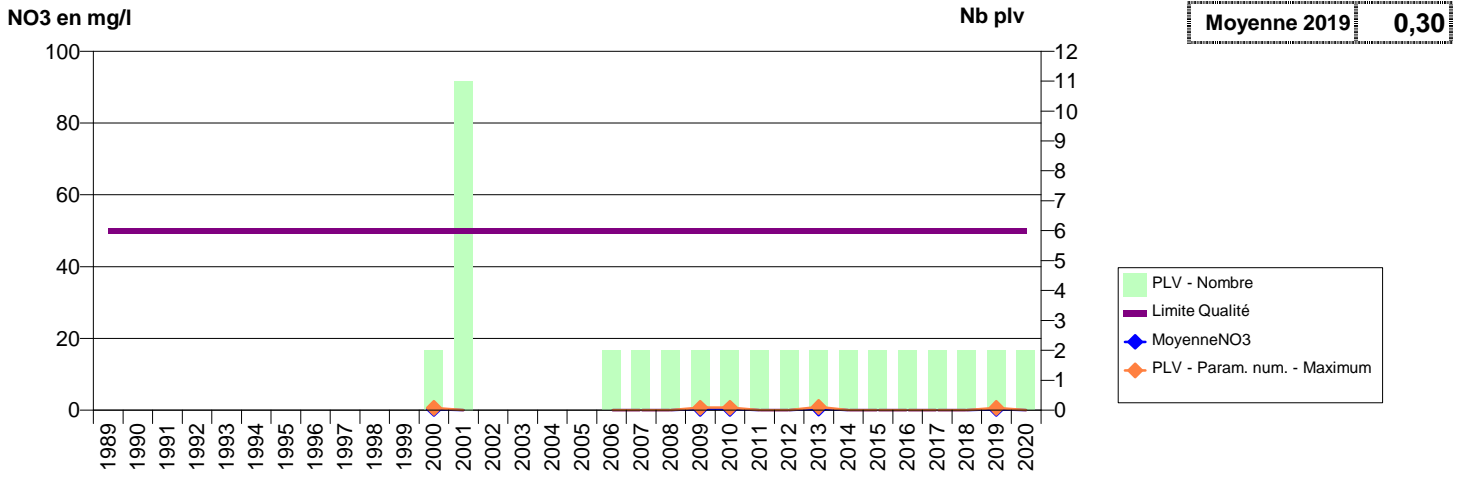

050 - SAINT-SAUVEUR-VILLAGES- 002062-01431X0025- CLEP DE ST SAUVEUR AUBIGNY -CARRIERE DE LA BUISSONNIERE