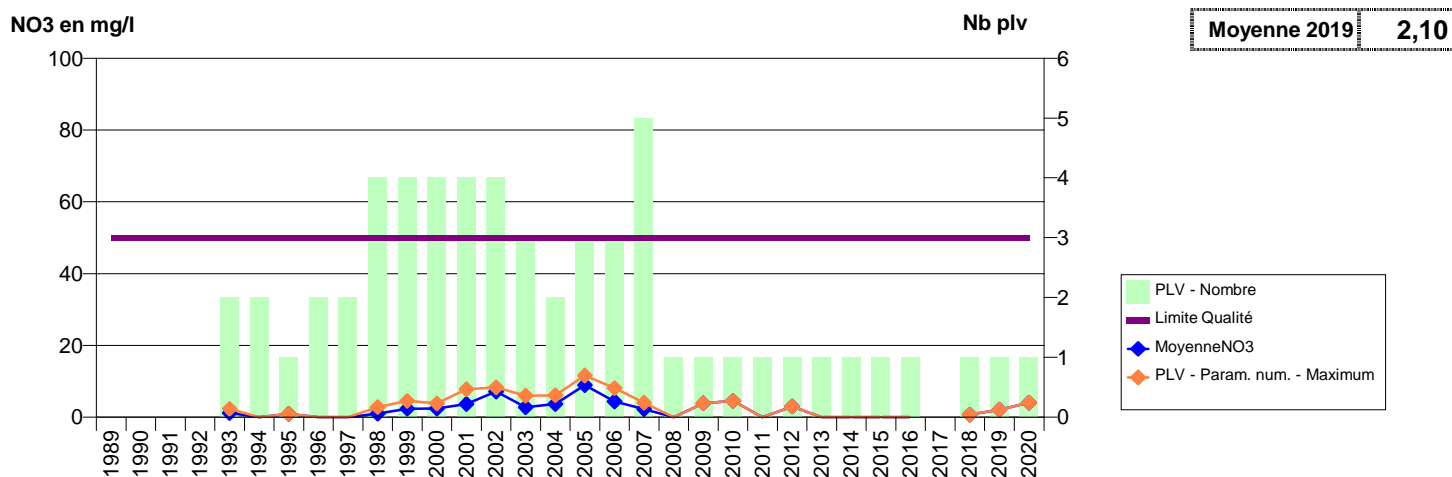

050 -COLOMBE (LA)- 000089-01733X0042- COMMUNE DE VILLEDIEU -PRE DES DOUITS NORD F1