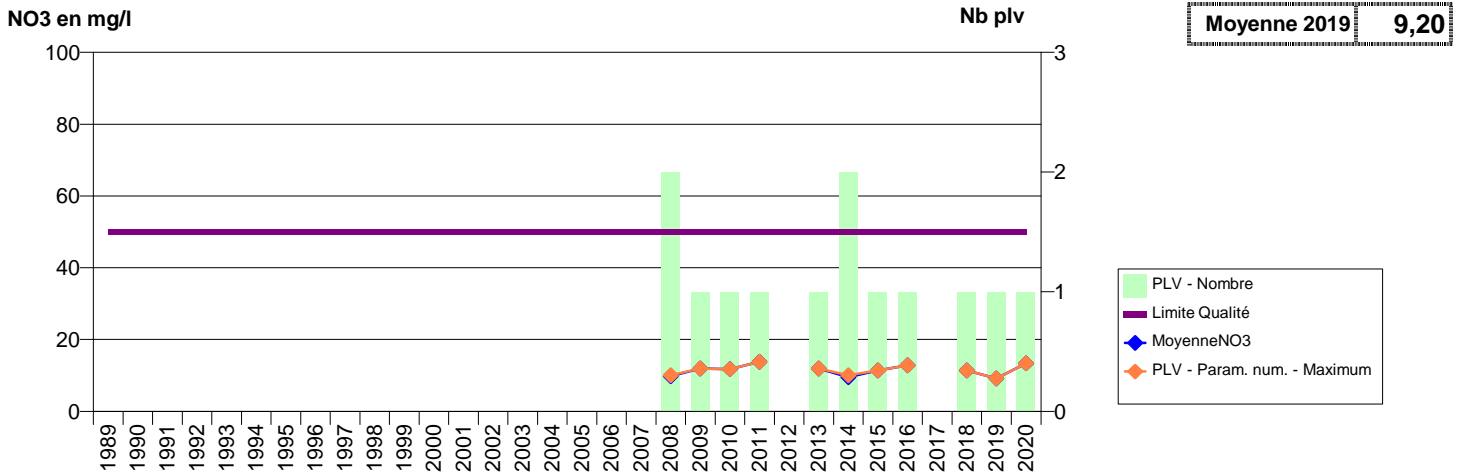

050 -RONCEY- 002602-01436X0013- CLEP MONTPINCHON -LA HOGUE F1