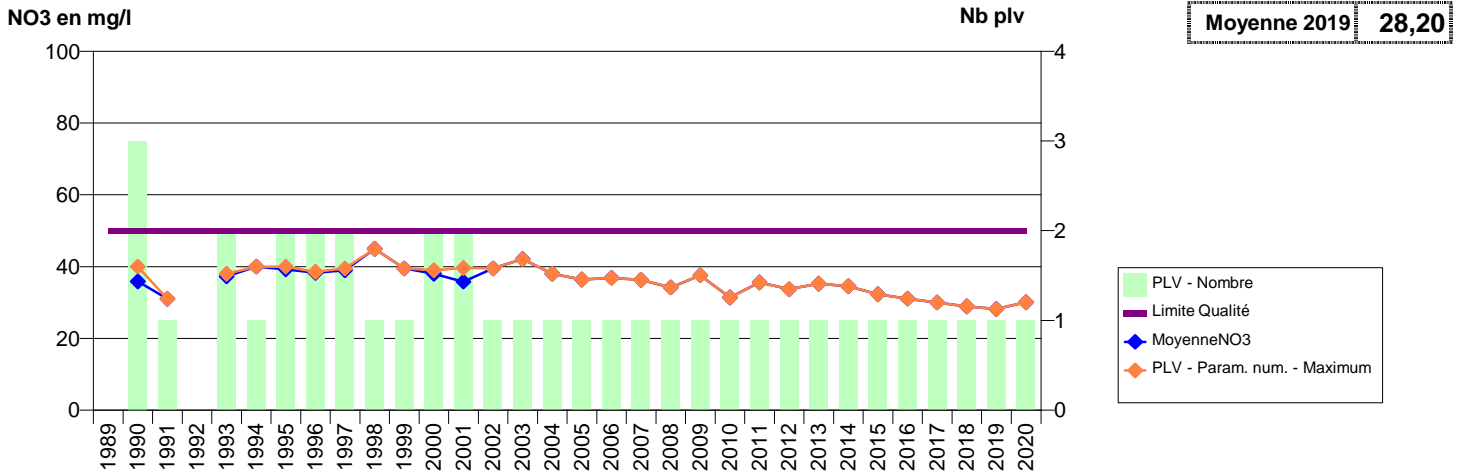

050 -SAINT-NICOLAS-DES-BOIS- 000346-02093X0007- CLEP BRECEY -LA TURGISSIERE S1