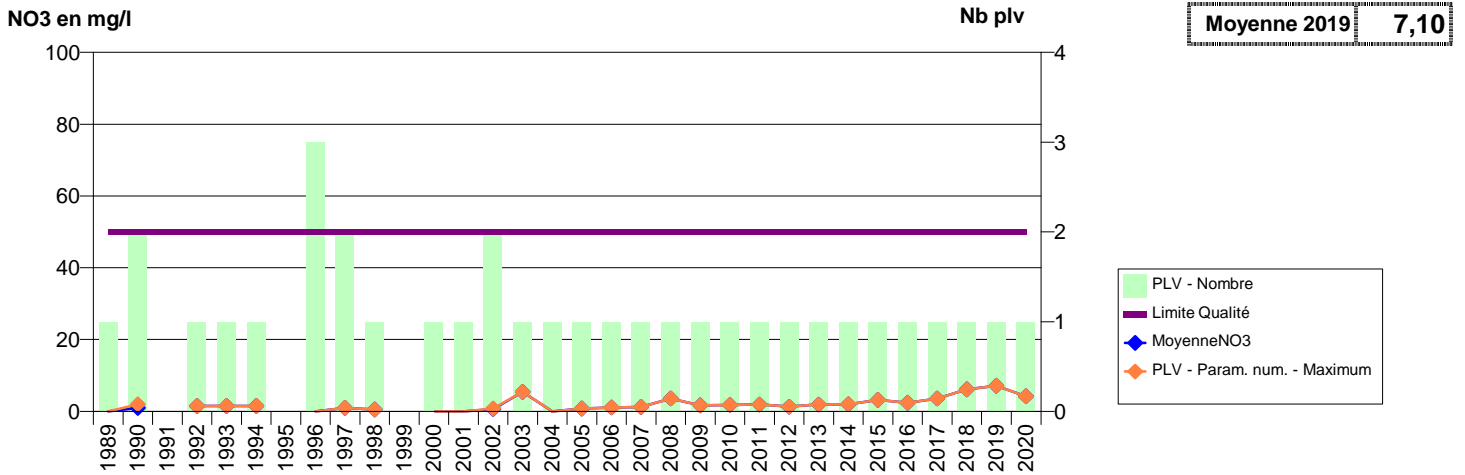

050 - SAINT-DENIS-LE-VETU- 000308-01436X0020- CLEP MONTPINCHON -LA CROIX FRIALLE F1

050 - SAINTE-CECILE- 000298-01737X0001- CLEP VILLEDIEU OUEST -RIVIERE SIENNE - PT DE LA DIME

050 -SAINT-GERMAIN-SUR-SEVES- 000311-01175X0031- CLEP SYMPEC -LE MARAIS F1