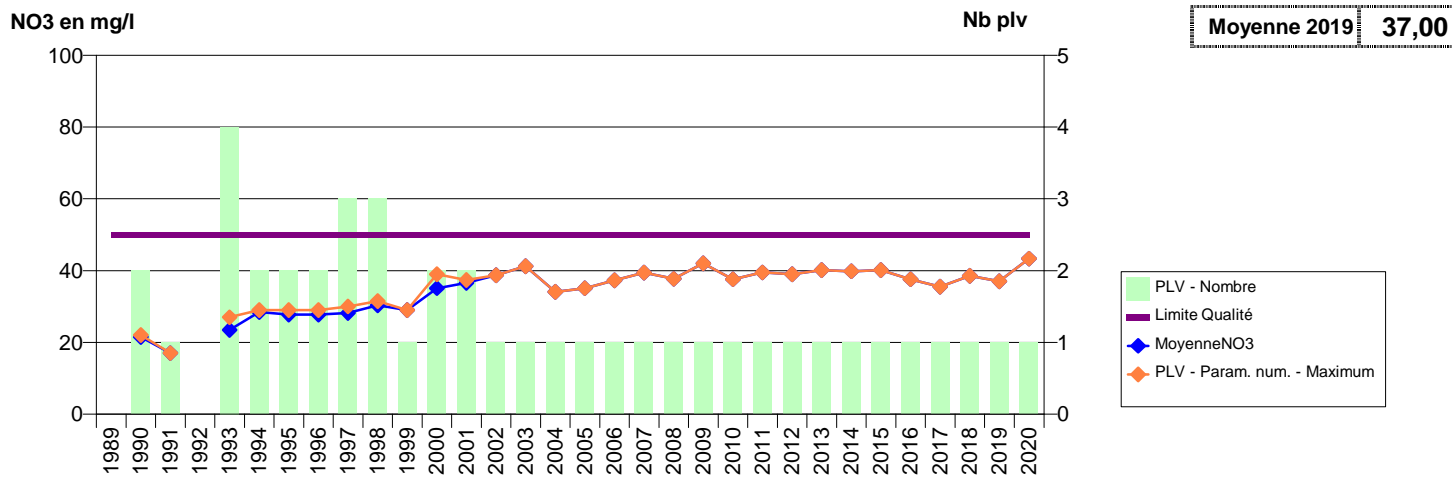

050 -LOGES-SUR-BRECEY (LES)- 000183-02093X0031- CLEP BRECEY -BAS AUNAY COTE STATION S2