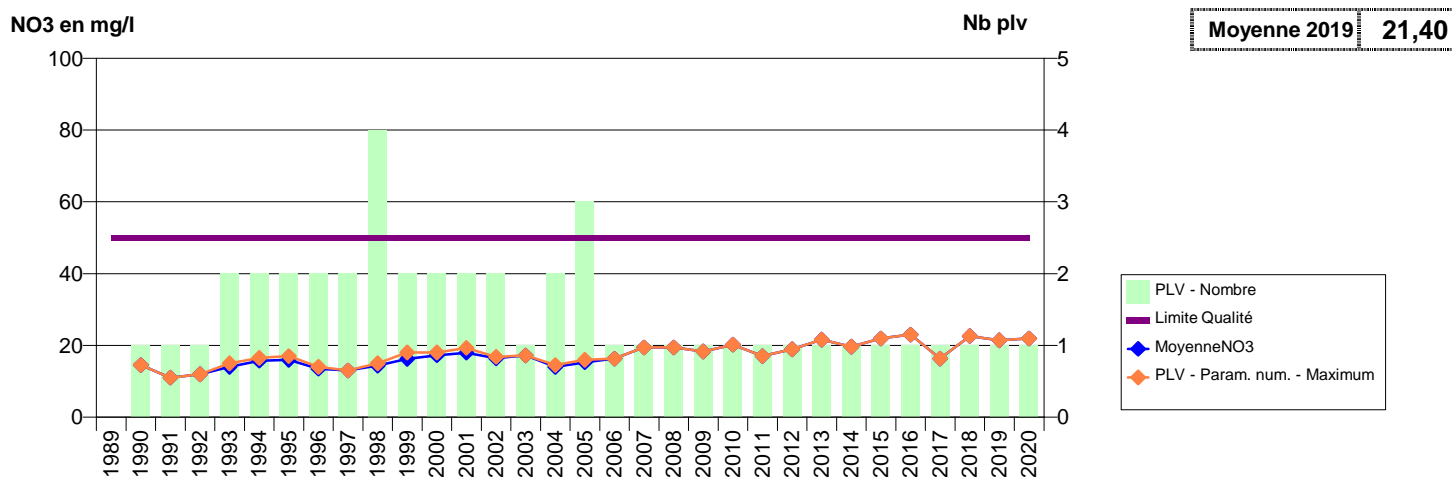

050 -MARGUERAY- 000205-01734X0011- CLEP MONTBRAY -LA MESNILLIERE S1