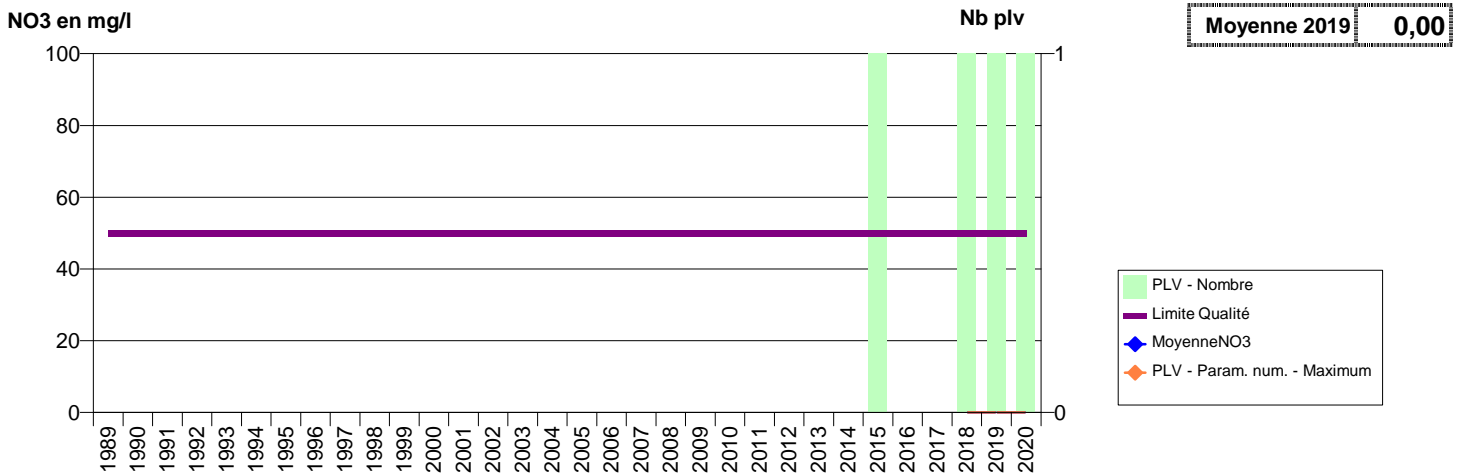

050 -DUCEY-LES CHERIS- 003616-02472X0096- CLEP DE BAIE ET BOCAGE PRODUCTION -LE BAS MONTMOREL P2