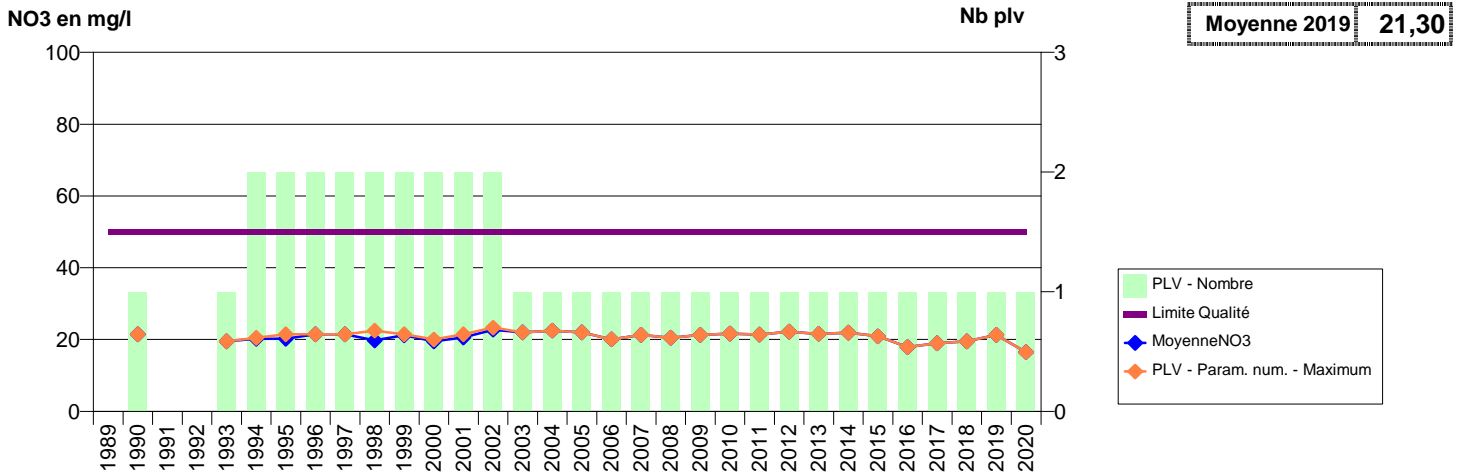

050 -SAINT-JEAN-DES-CHAMPS- 000322-01728X0006- SMPGA - REGIE -DURAND S1