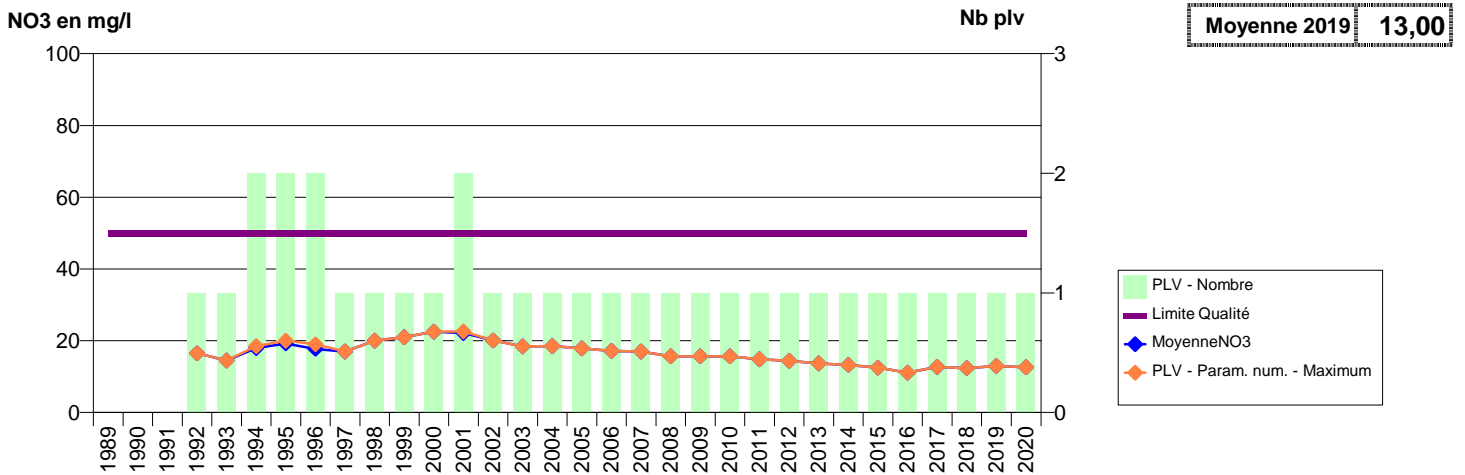

050 -TAMERVILLE- 000379-00728X0032- CA DU COTENTIN-COEUR COTENTIN-VEOLI -VAUGOUBERT S2