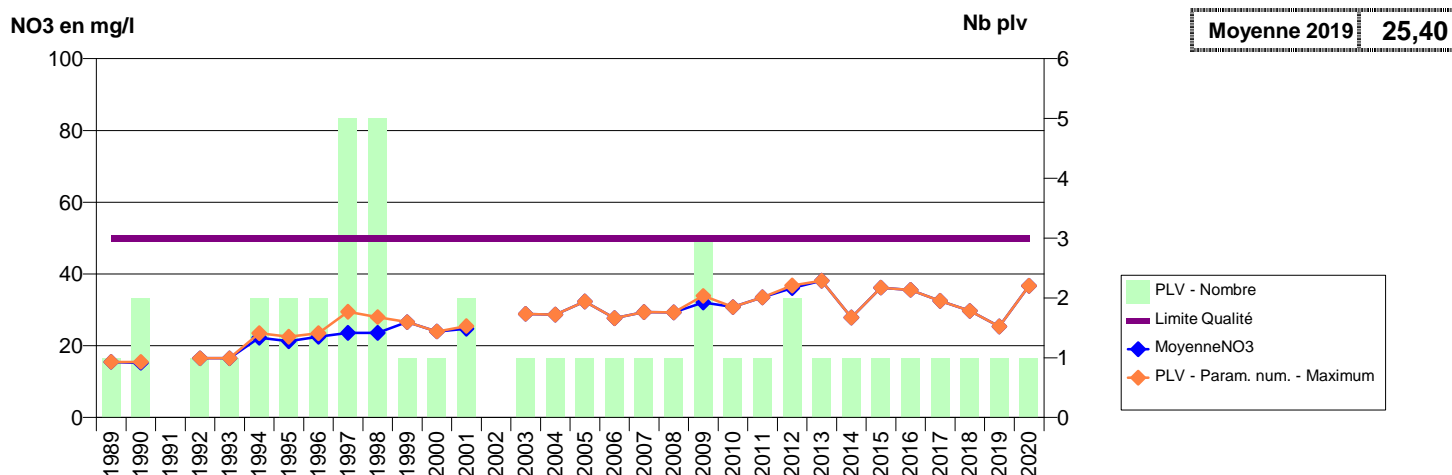

050 -GER- 000119-02108X0012- CLEP SAINT HILAIRE - STGS -L'ERMITAGE F1