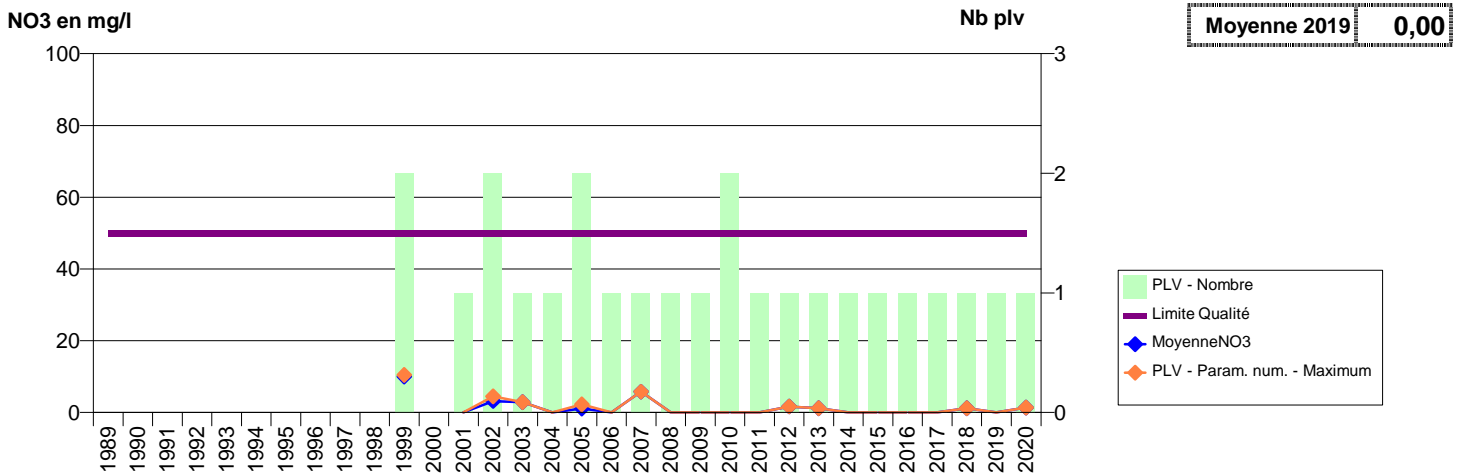

050 -PERNELLE (LA)- 002022-00732X0026- CA DU COTENTIN - VAL DE SAIRE -FANVILLE F1