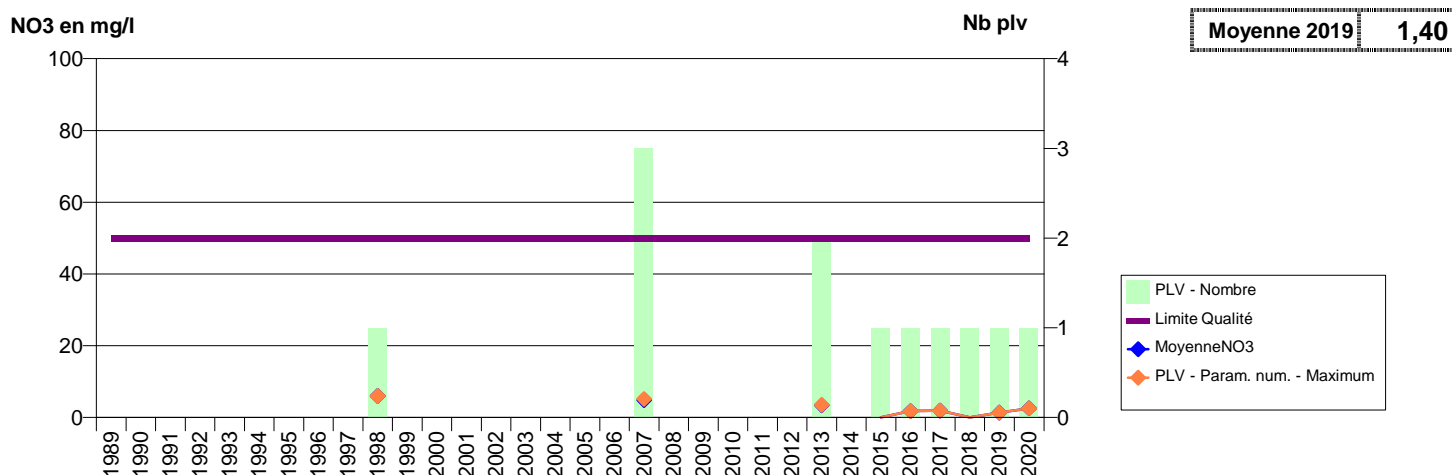

050 - TEURTHEVILLE-HAGUE- 001963-00725X0063- CA DU COTENTIN - LES PIEUX -STATION F2