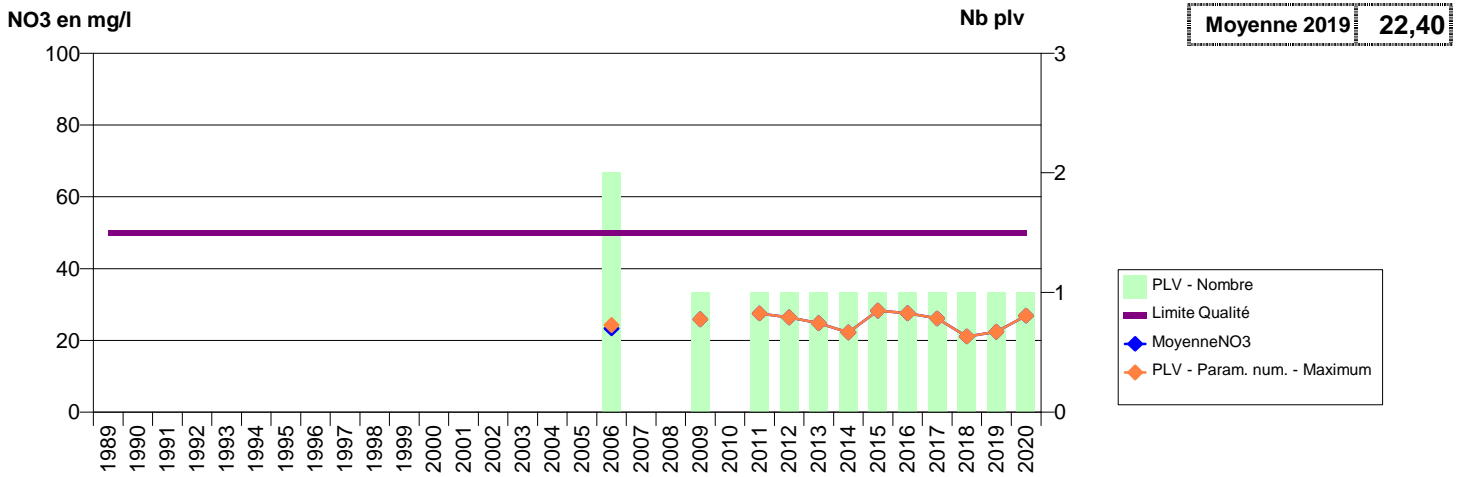

050 -GER- 002526-02108X0014- CLEP SAINT HILAIRE - STGS -L'ERMITAGE F2