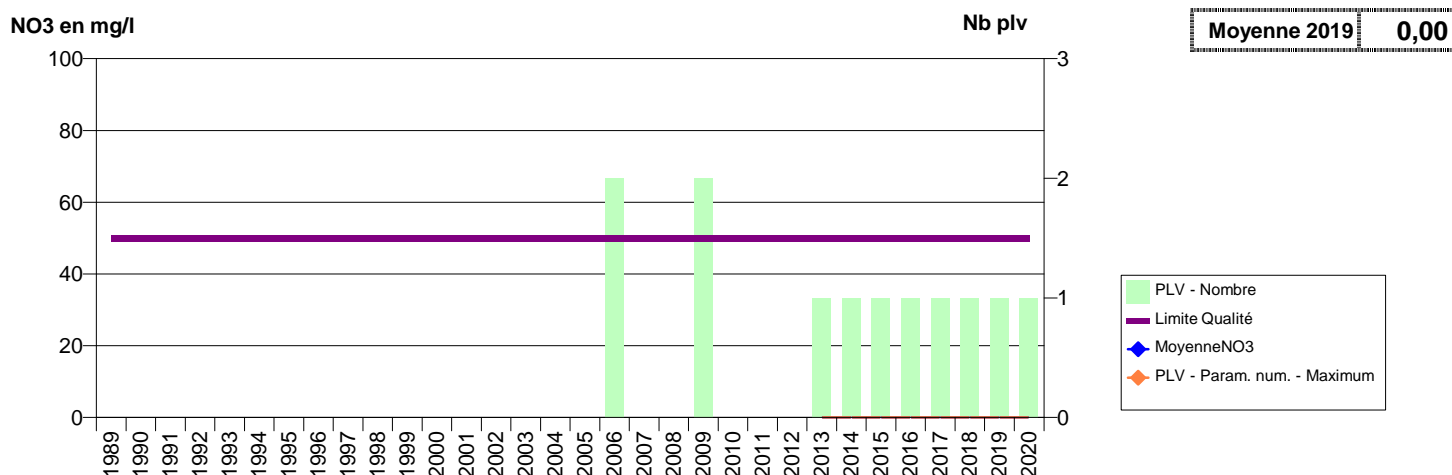

050 -GAVRAY-SUR-SIENNE- 002513-01732X0036- CLEP DE GAVRAY -LA JANNIERE CARREE F2