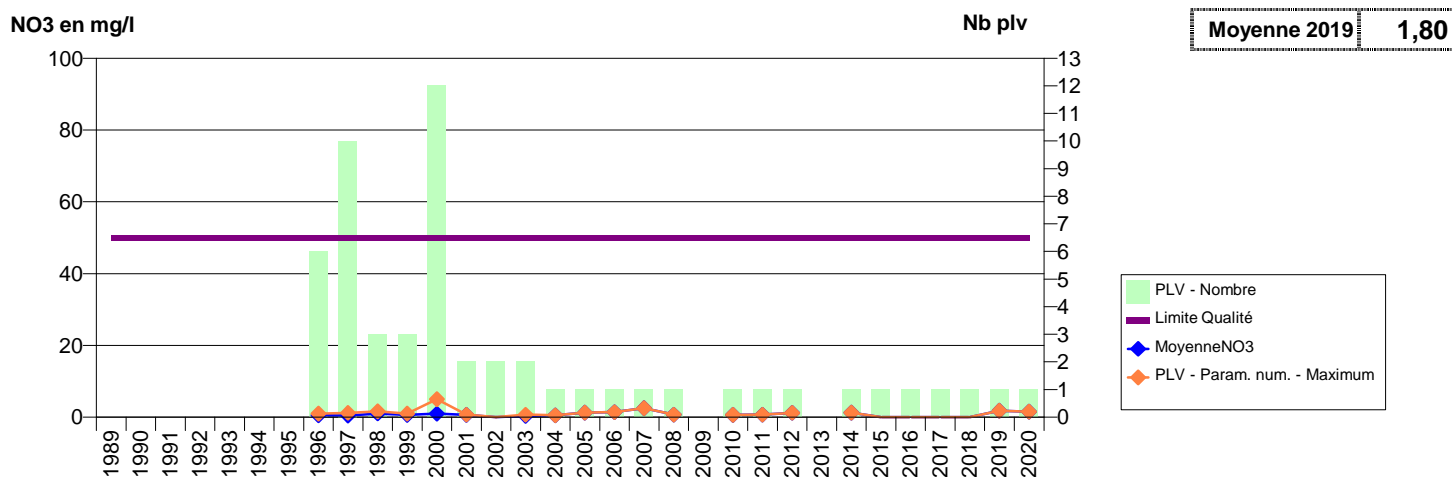

050 -BREVILLE-SUR-MER- 001824-01723X0049- SMPGA - CEO -BALEINE F2