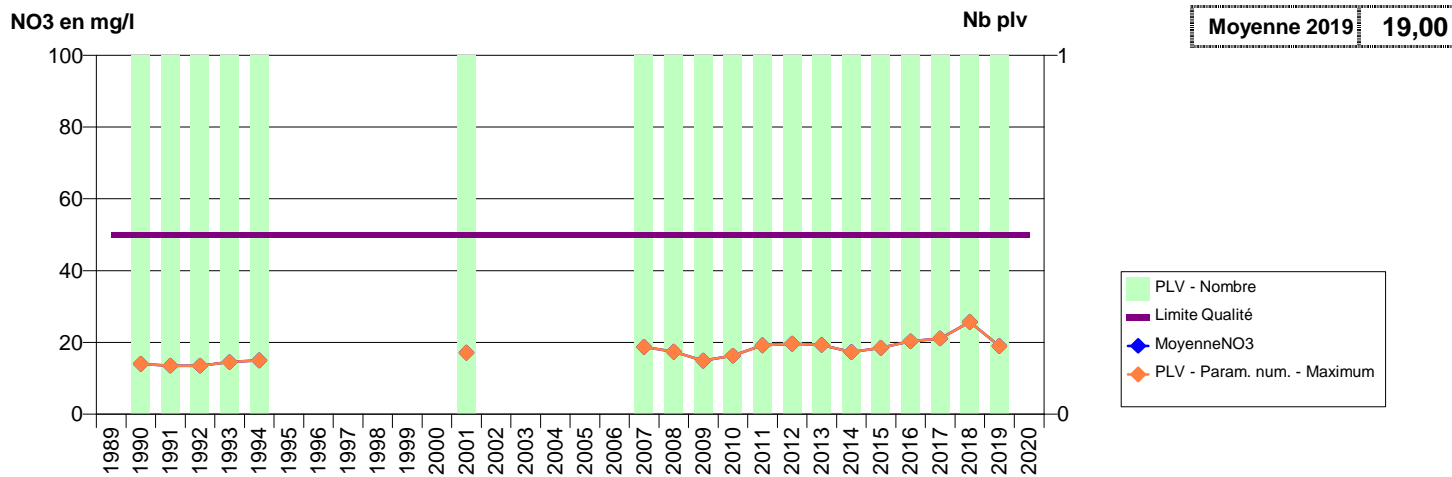

050 -COUVAINS- 000095-01185X0010- SAINT-LO AGGLO - SAUR -PETIT CAPTAGE HAMEAU RENOUF S2