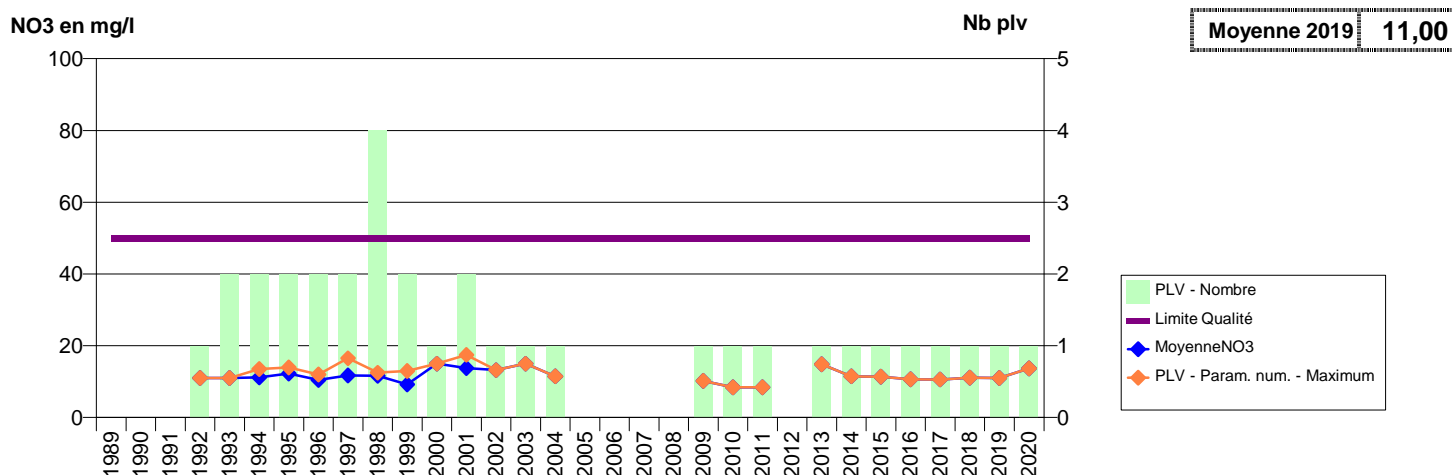

050 -NOTRE-DAME-DE-CENILLY- 000234-01436X0008- CLEP MONTPINCHON -LA HOGUE P4