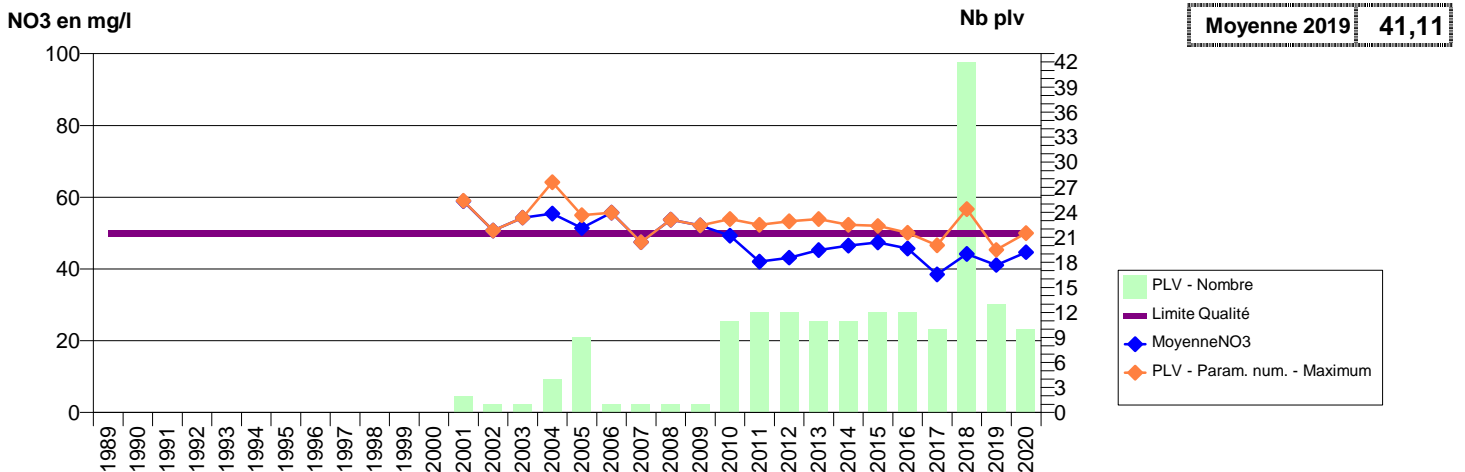

050 -SAINT-AUBIN-DE-TERREGATTE- 000110-02472X0076- CLEP DE BAIE ET BOCAGE PRODUCTION -RIVIERE LE BEUVRON - HC