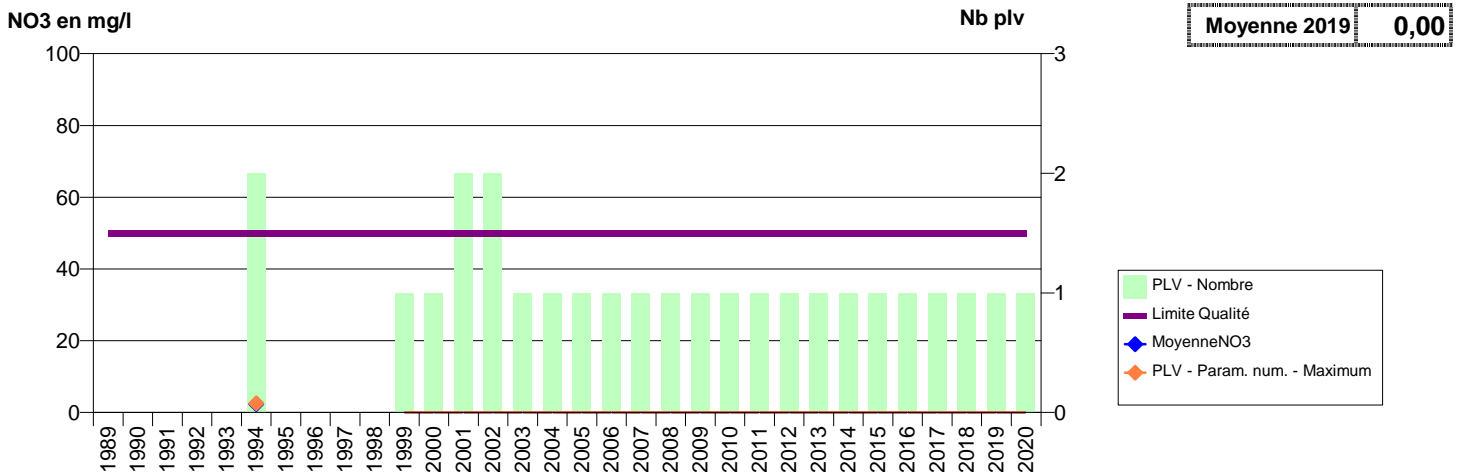

050 -MORTAIN-BOCAGE- 001928-02483X0027- CLEP SAINT HILAIRE - STGS -LE PERRET F3