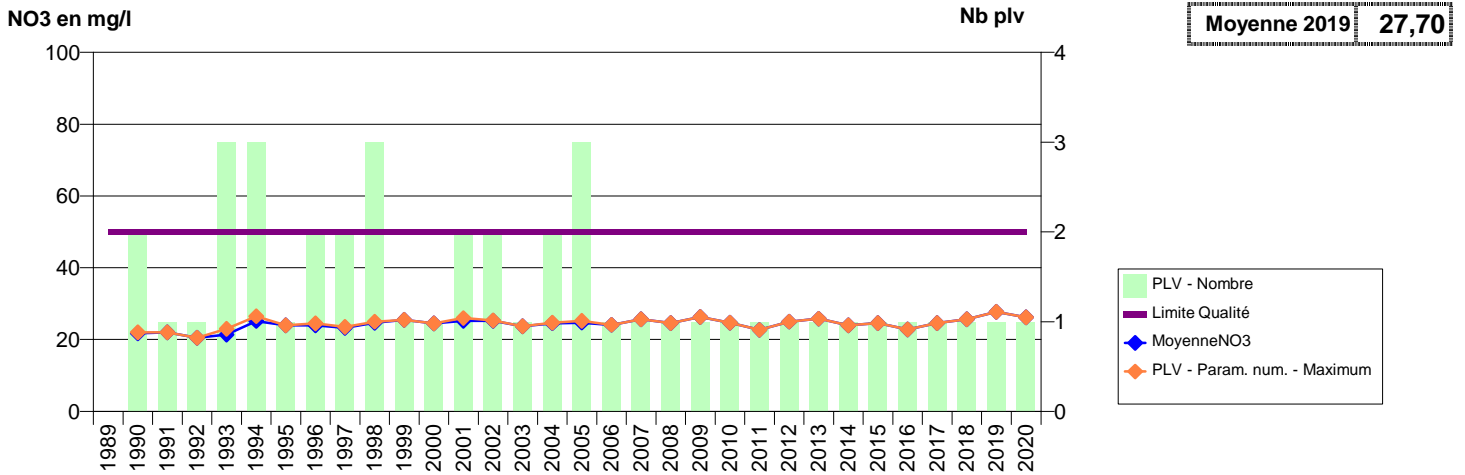

050 -BRICQUEBOSQ- 000044-00725X0004- CA DU COTENTIN - LES PIEUX -LA DURELLE S1