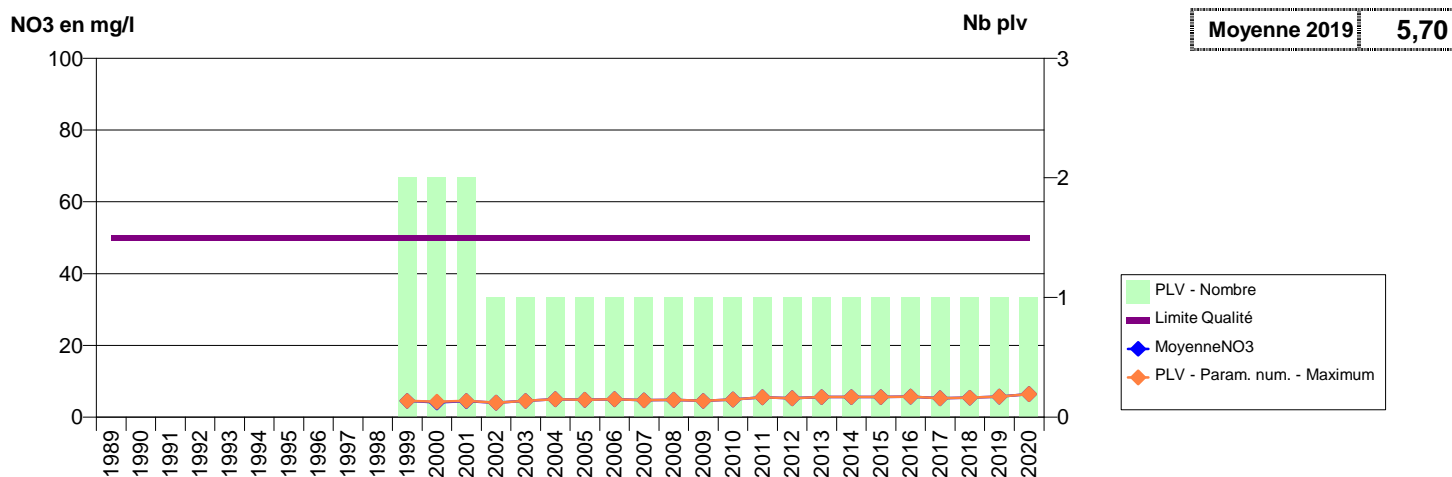

050 -CERISY-LA-SALLE- 001974-01436X0024- CLEP CERISY LA SALLE -LES REBRESSONNIERES S3