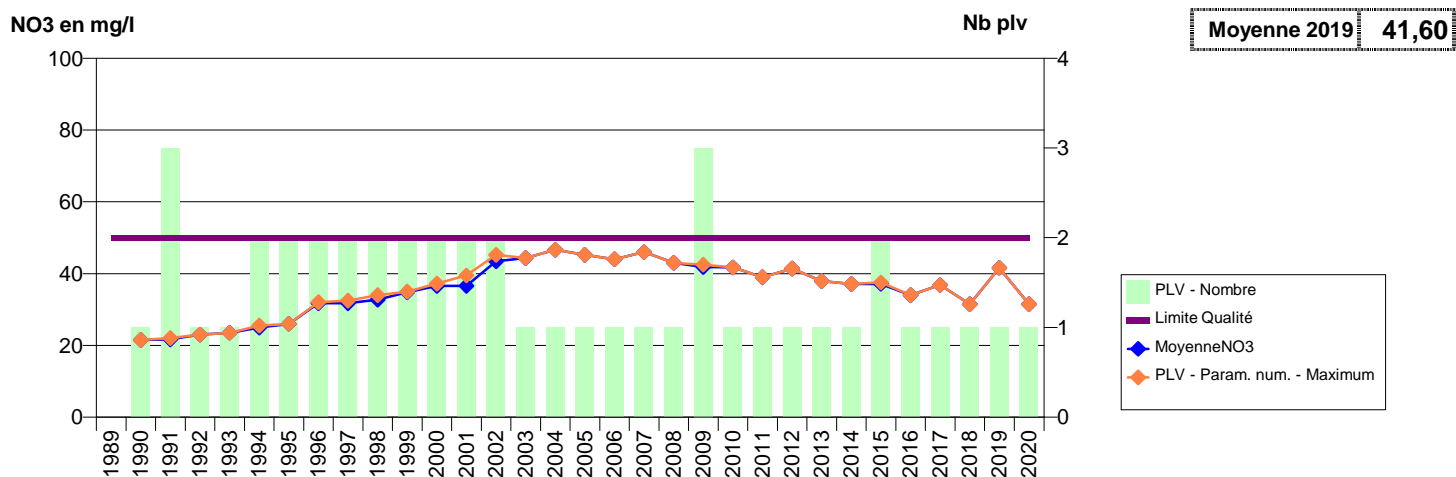

050 -CHAVOY- 000071-02092X0004- SMPGA - REGIE -LE BOUILLON C1