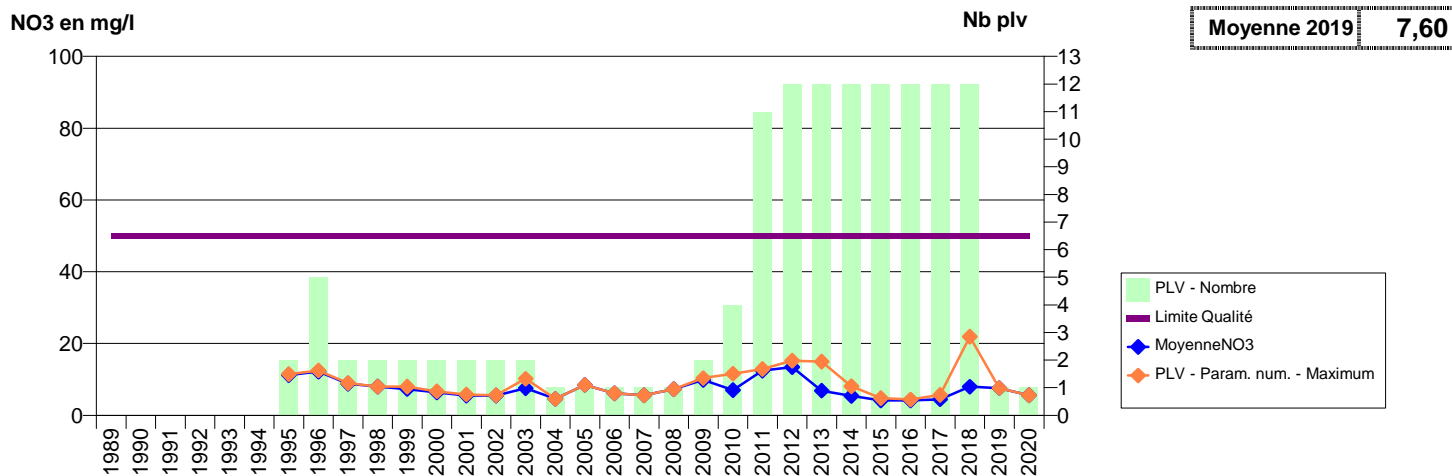

050 -SAINT-GERMAIN-SUR-SEVES- 000312-01175X0035- CLEP SYMPEC -LE MARAIS F4