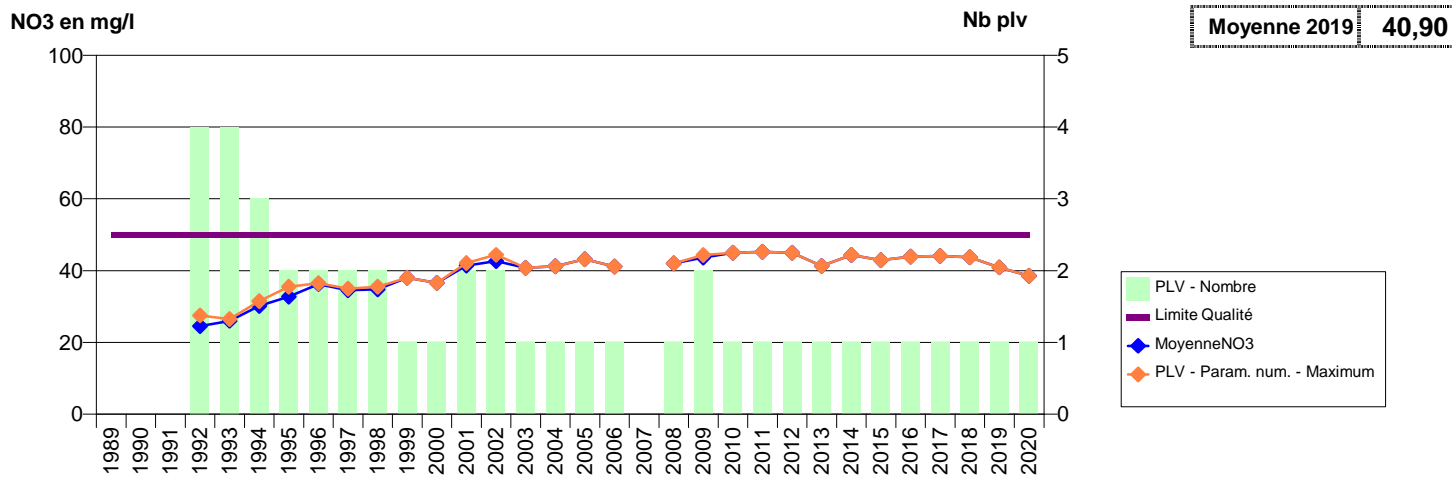

050 -CARENTAN-LES-MARAIS- 000436-01174X0025- COMMUNE DE CARENTAN -LA BRETONNIERE F1