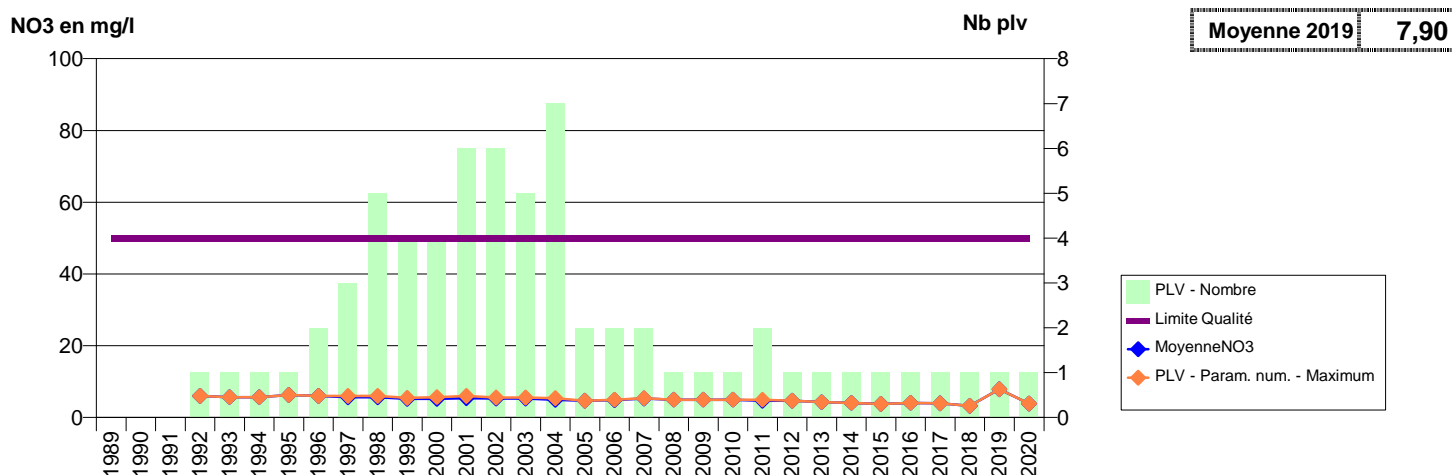

050 -SAINT-SAUVEUR-LE-VICOMTE- 000362-00938X0025- CA DU COTENTIN - VALLEE DE L'OUVE -LA GATE F1