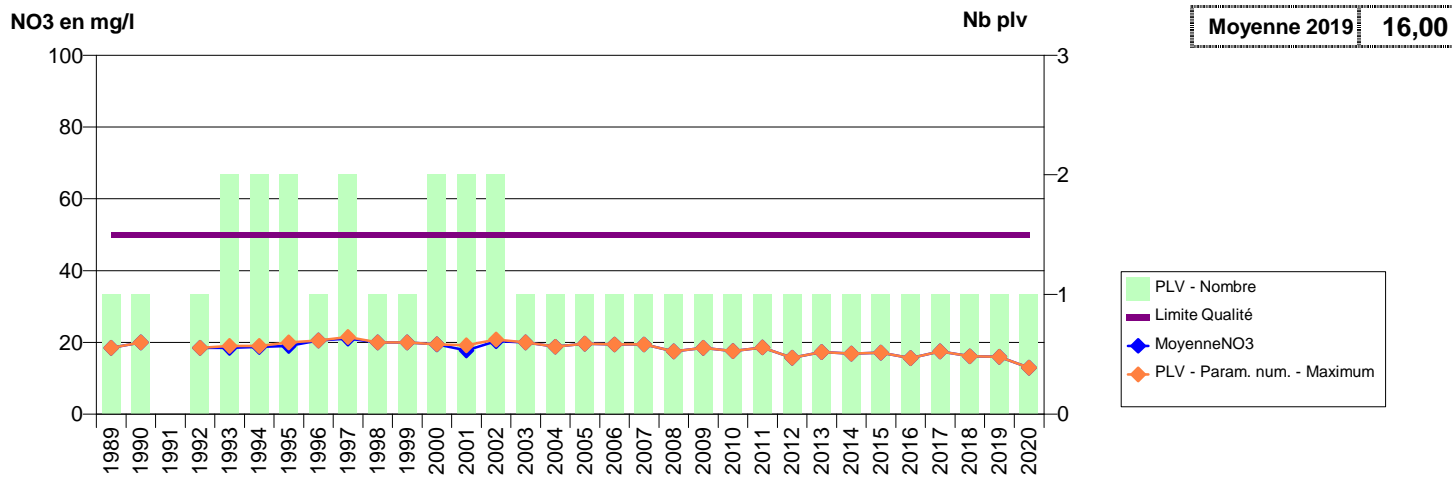

050 -TOLLEVAST- 000396-00727X0012- CA DU COTENTIN-DOUVE DIVETTE -LA FONTAINE D'OMBRE S1