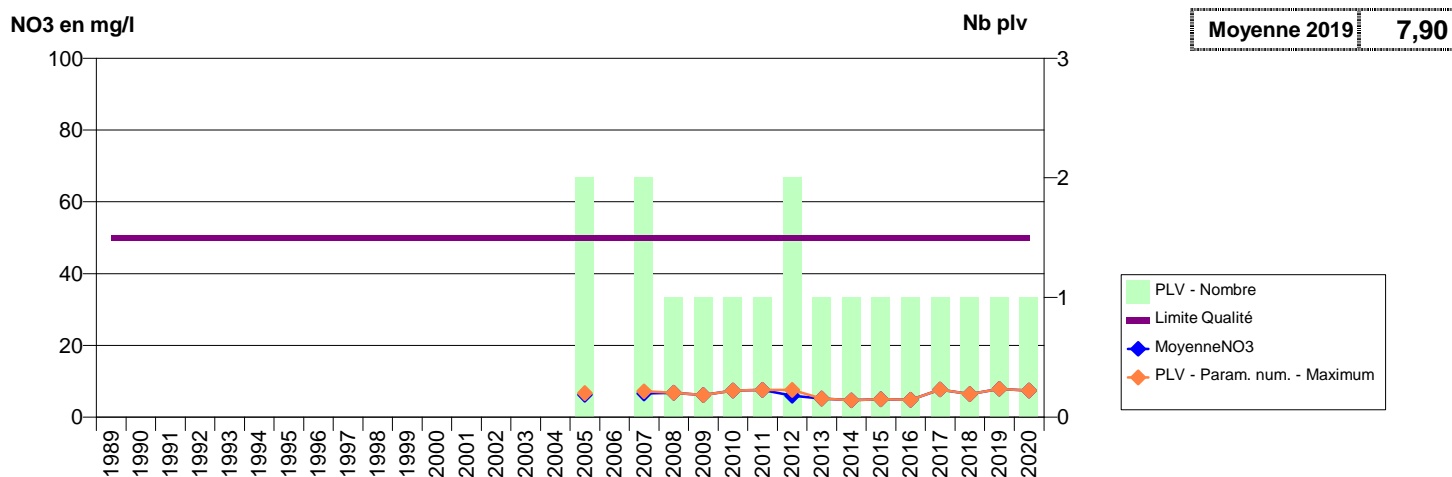

050 -CLITOURPS- 002456-00731X0029- CA DU COTENTIN - VAL DE SAIRE -PONT- AUBIN F2