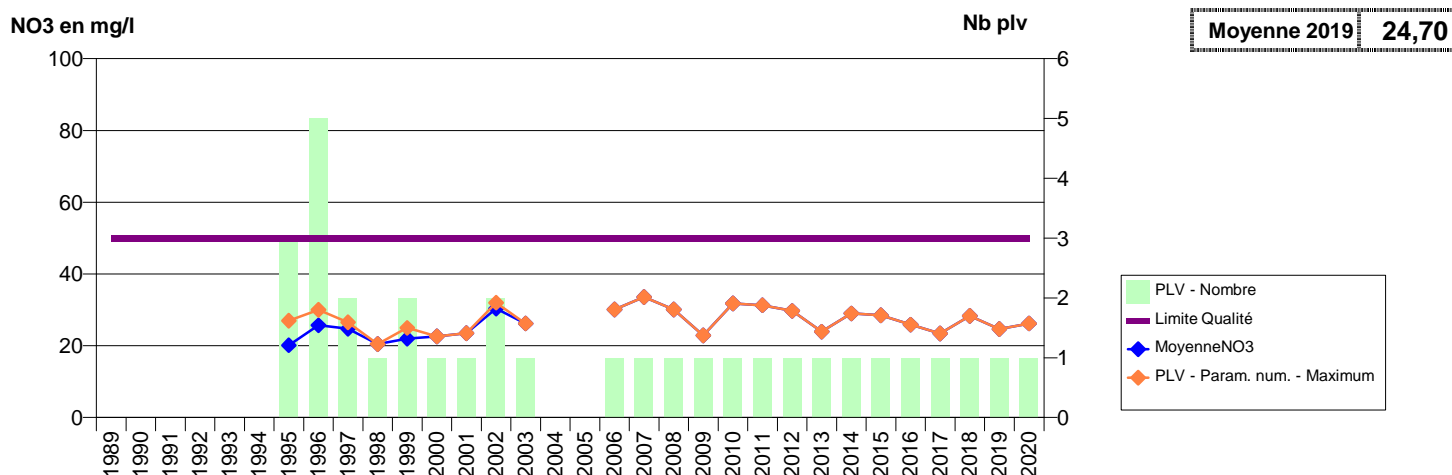

050 -HAGUE (LA)- 000304-00721X0064- CA DU COTENTIN - LA HAGUE -HAMEAU LUCAS F14