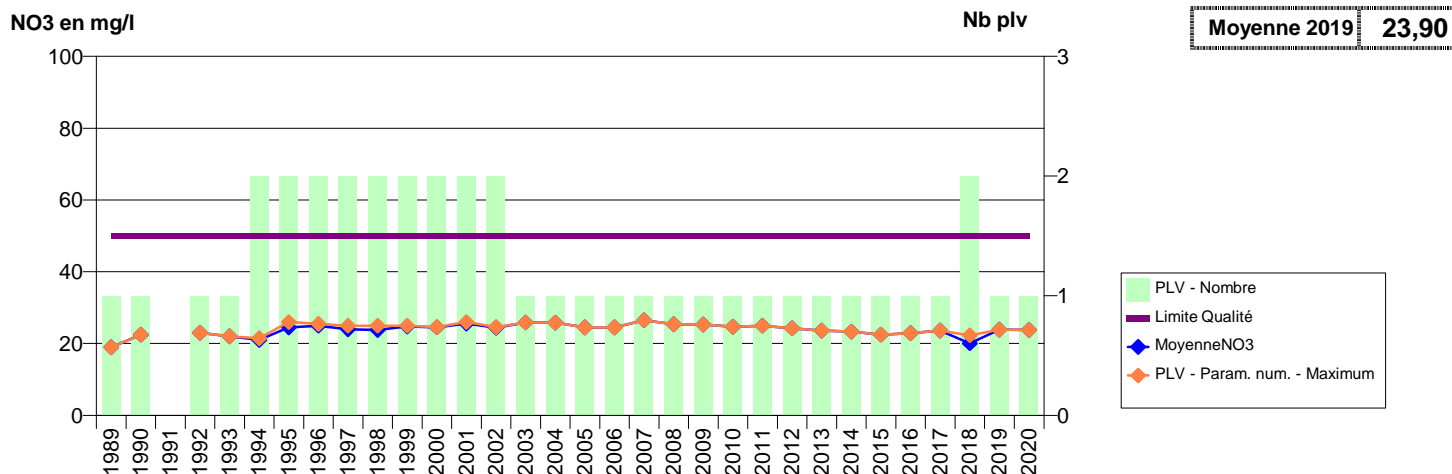

050 -COLOMBE (LA)- 000085-01733X0002- COMMUNE DE VILLEDIEU -PRE DES DOUITS SUD C2