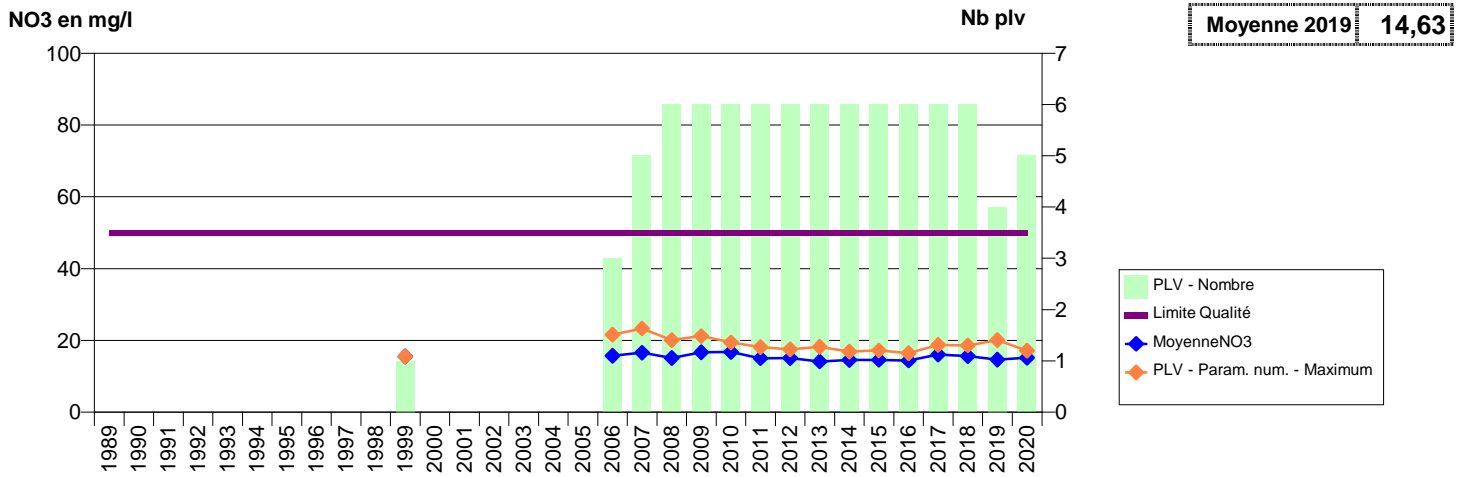

050 -CHERBOURG-EN-COTENTIN - 002038-00722X0113- CAC - CHERBOURG EN COTENTIN -RIVIERE DIVETTE - PONT COSNARD