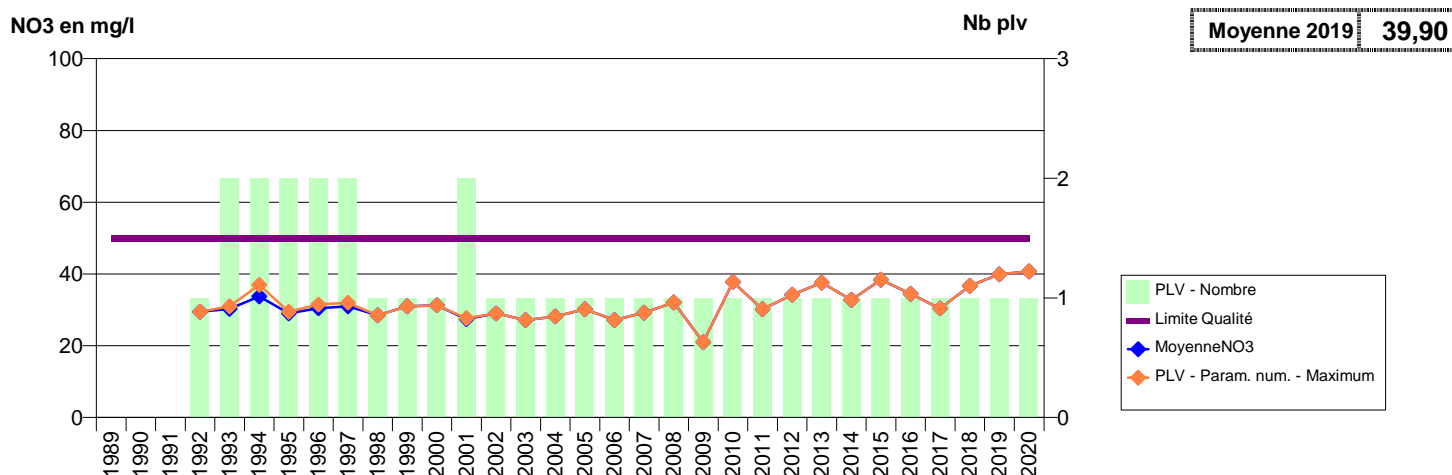

050 -LOGES-SUR-BRECEY (LES)- 002322-02093X0050- CLEP BRECEY -BAS AUNAY F3

050 -LOLIF- 000185-02091X0002- SMPGA - STGS -LA LOUVETIERE S1

050 -LOLIF- 000188-02091X0005- SMPGA - STGS -DOUE DES GENETS S1

050 -LOLIF- 000190-02091X0033- SMPGA - STGS -LE HAMEL S1