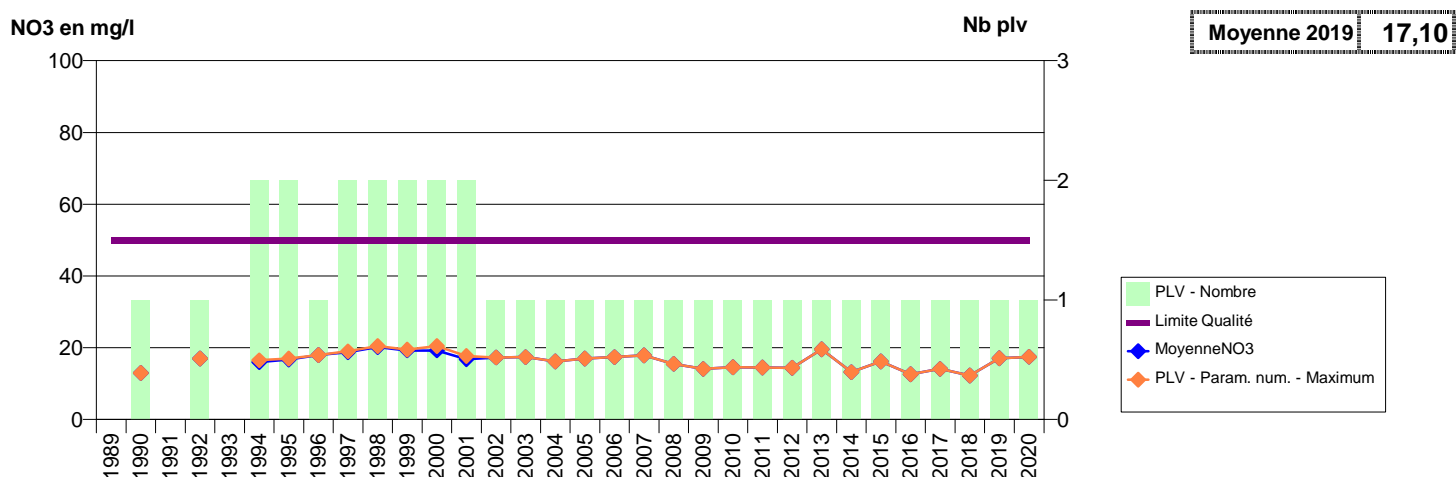

050 -MONTREUIL-SUR-LOZON- 000222-01433X0011- SAINT-LO AGGLO - SAUR -LA PETITE TERRERIE S1