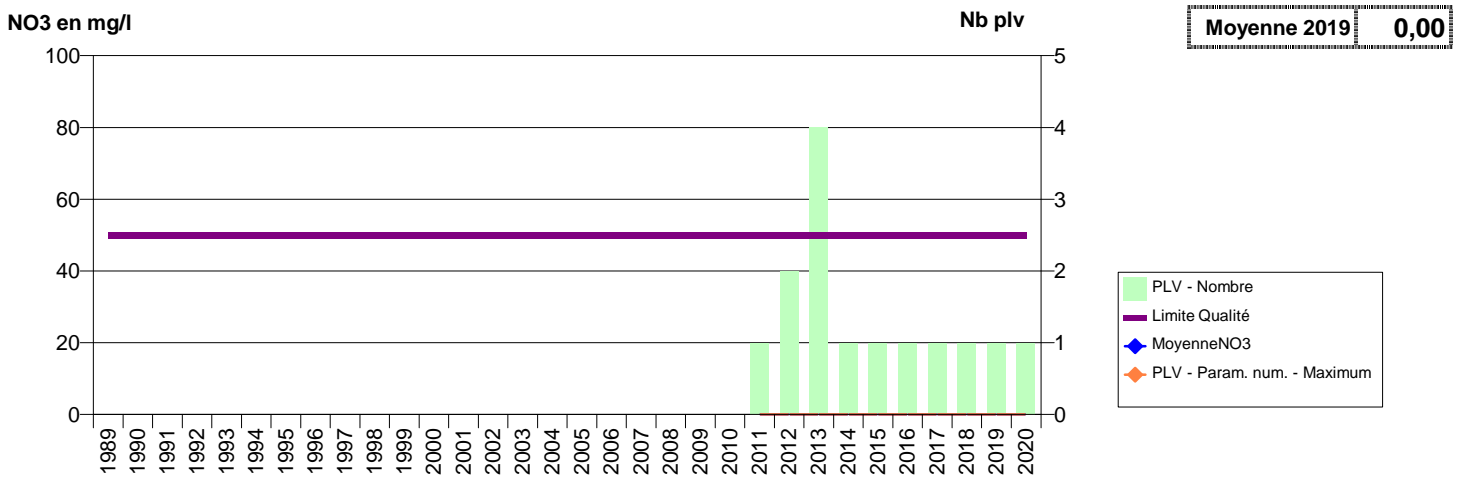

050 -SAINT-NICOLAS-DE-PIERREPONT- 000343-00937X0026- SMPEP DE L'ISTHME DU COTENTIN - AFF -LA COUR F1

050 -SAINT-NICOLAS-DE-PIERREPONT- 002916-00937X0043- SMPEP DE L'ISTHME DU COTENTIN - AFF -LAUNAY F1

050 -SAINT-NICOLAS-DES-BOIS- 000346-02093X0007- CLEP BRECEY -LA TURGISSIERE S1