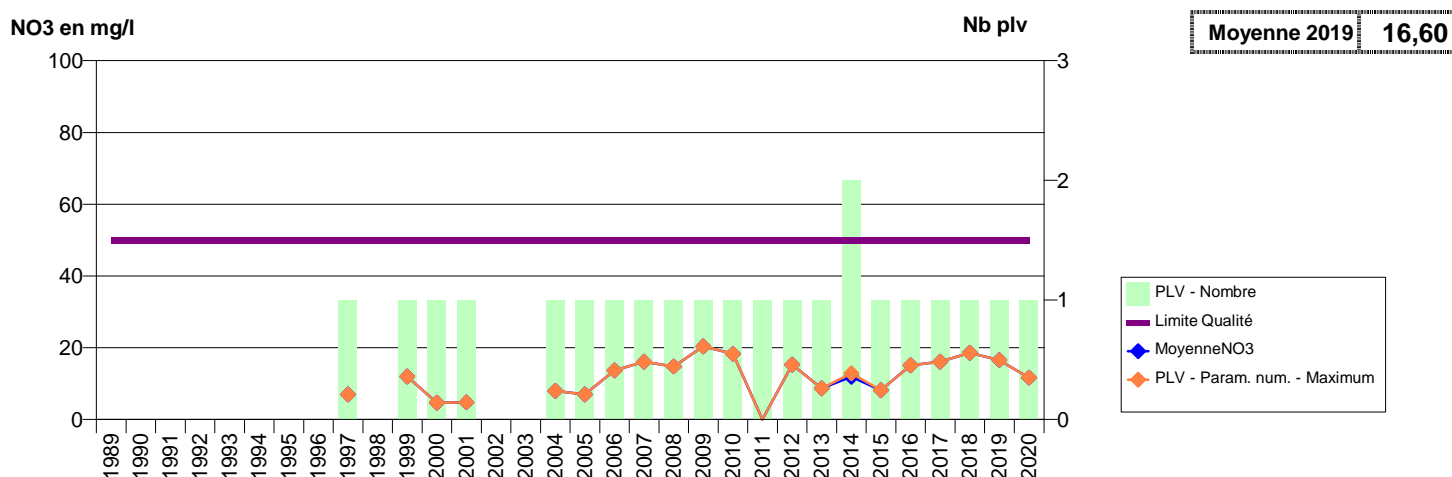

050 -BRIX- 001872-00727X0008- CA DU COTENTIN-COEUR COTENTIN-VEOLI -BELLEFONTAINE F2