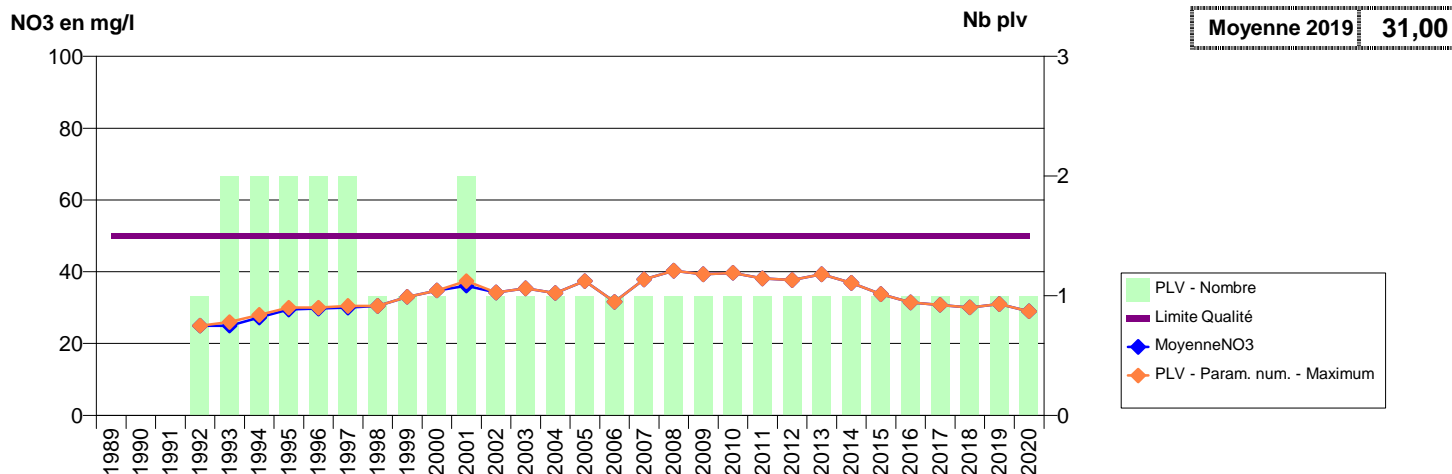

050 -LOLIF- 000188-02091X0005- SMPGA - STGS -DOUE DES GENETS S1