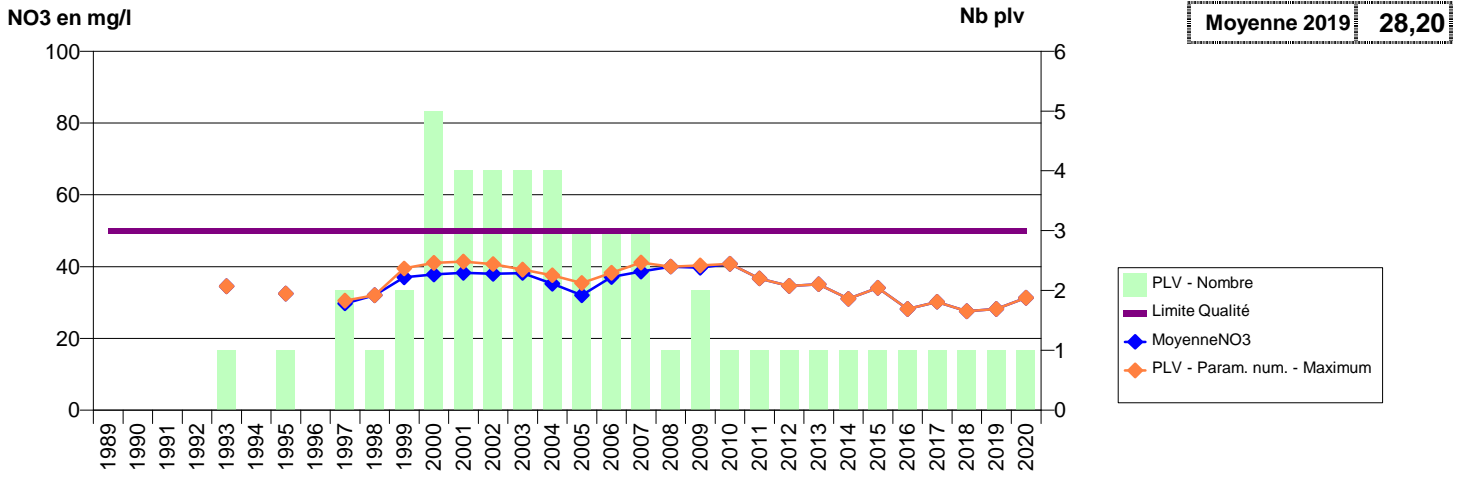

050 -SOURDEVAL- 000433-02102X0024- CLEP DE SOURDEVAL -LA CHARTERIE F1