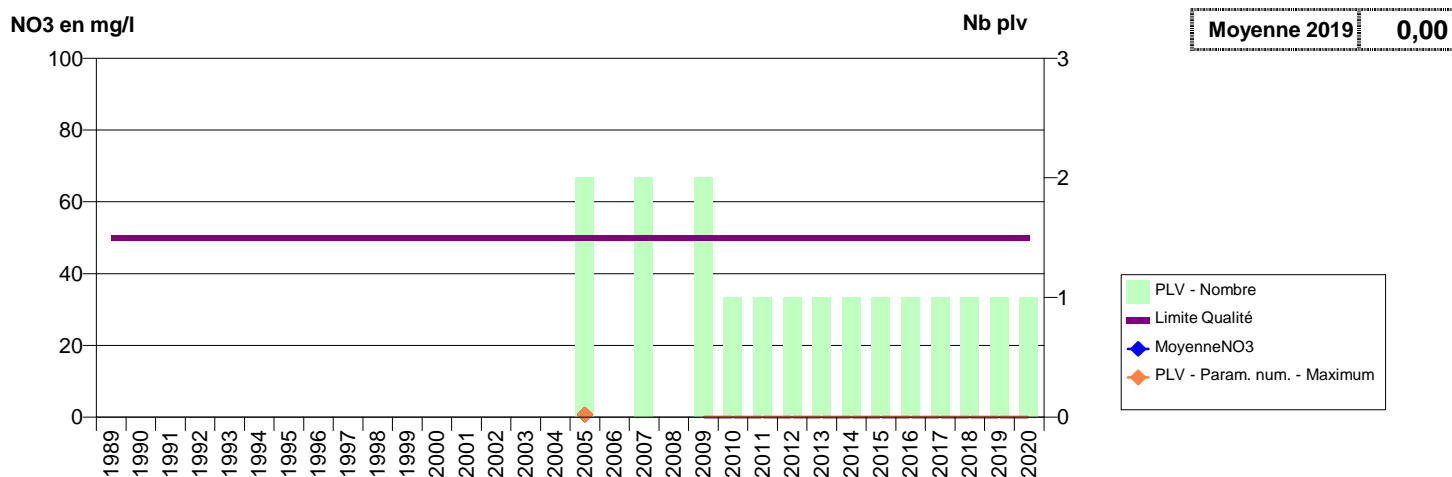

050 -MORTAIN-BOCAGE- 002439-02483X0045- CLEP SAINT HILAIRE - STGS -LA MONNERAIE F4