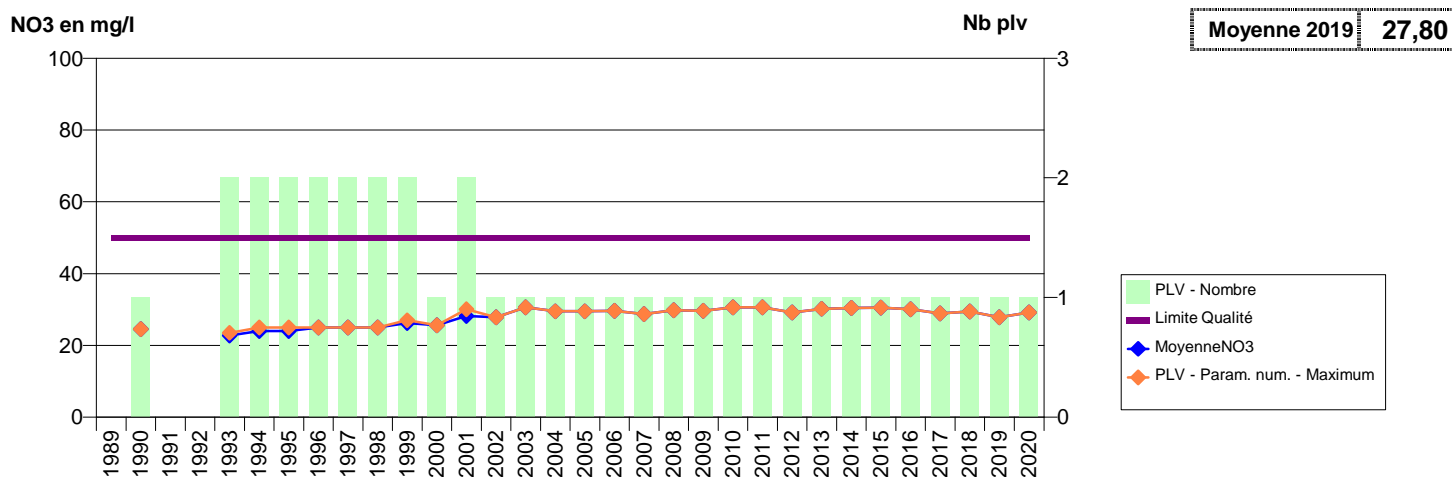

050 -MOUCHE (LA)- 000230-01736X0026- SIAEP DE LA HAYE PESNEL -LA MOUCHE S1