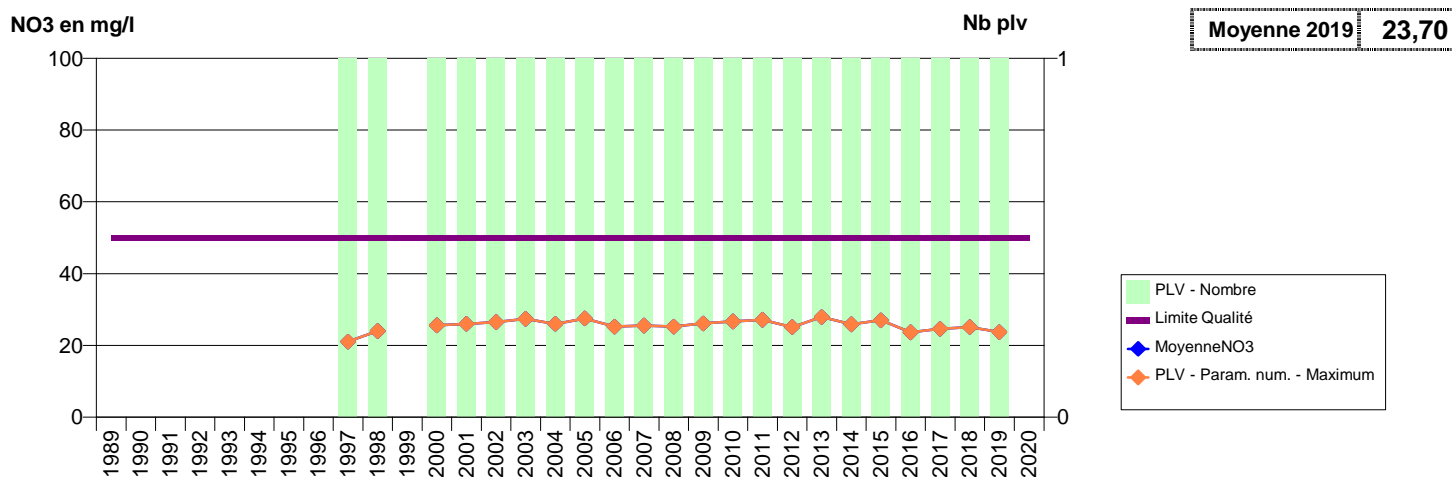

050 -VAST (LE)- 001898-00732X0005- CA DU COTENTIN - VAL DE SAIRE -HAMEAU BELLOT S2