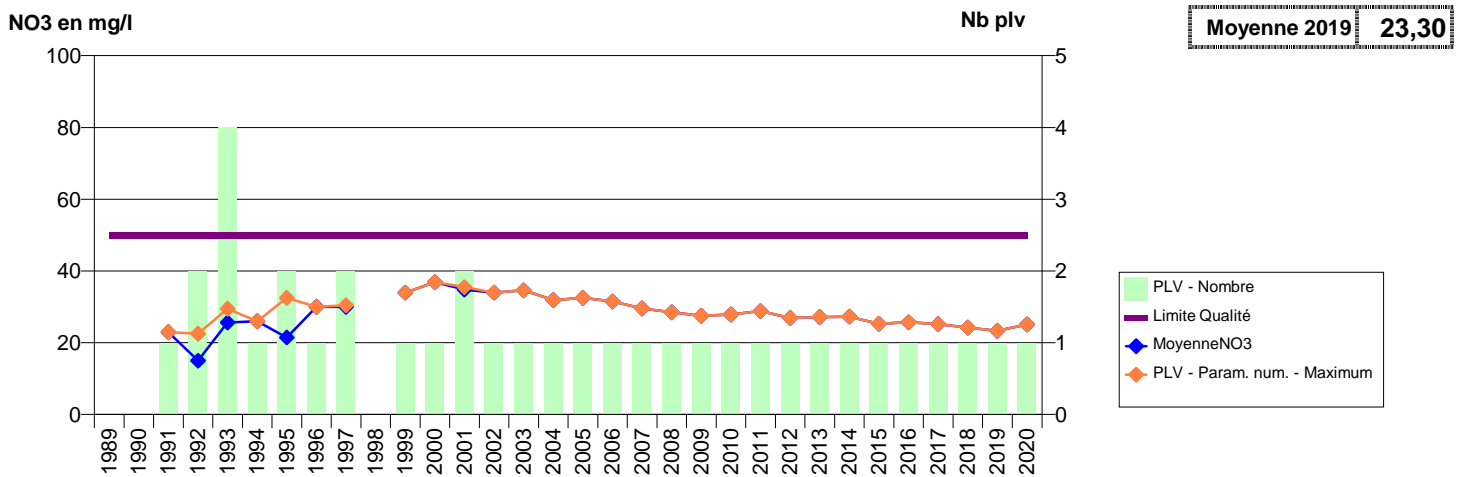

050 -CLITOURPS- 000084-00731X0006- CA DU COTENTIN - VAL DE SAIRE -LE PRIEURE S1