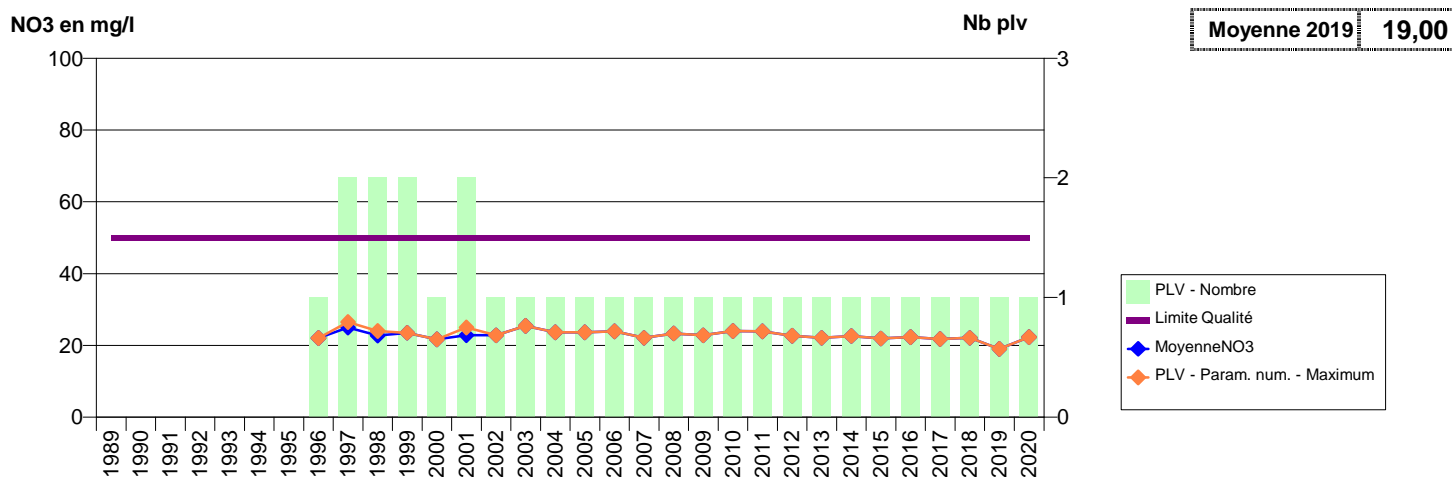

050 -TANU (LE)- 001646-01735X0004- SIAEP DE LA HAYE PESNEL -LE FRESNE GRAND C1

050 -TANU (LE)- 001647-01736X0025- SIAEP DE LA HAYE PESNEL -LE FRESNE LE TANU F1

050 -TANU (LE)- 001648-01736X0005- SIAEP DE LA HAYE PESNEL -LE FRESNE PETIT C2