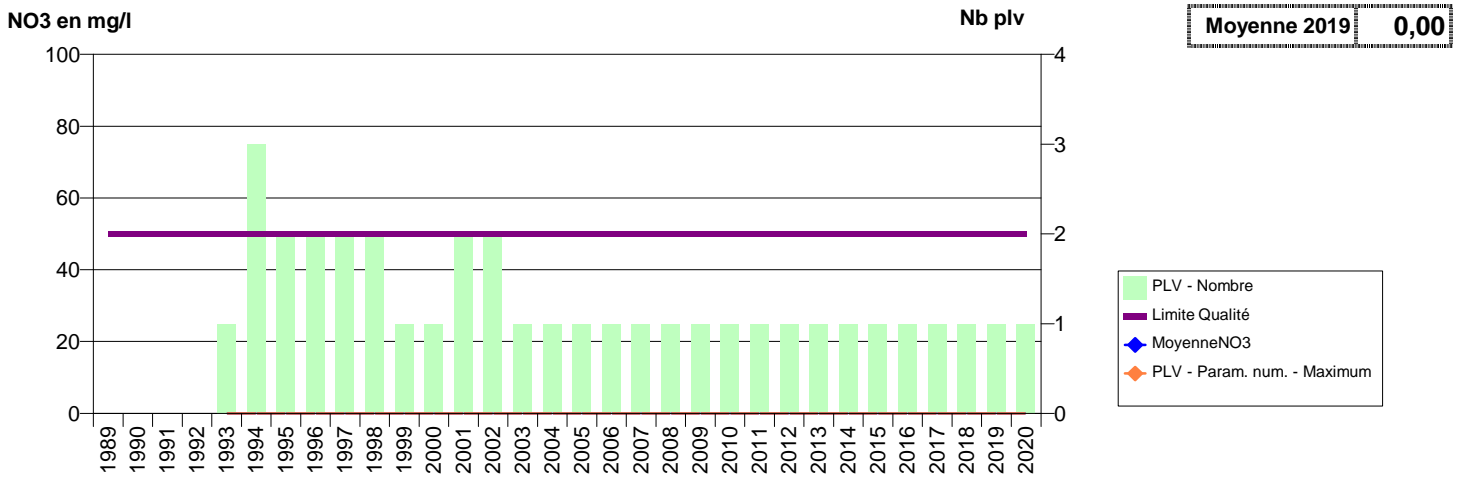

050 -SAINT-NICOLAS-DE-PIERREPONT- 000343-00937X0026- SMPEP DE L'ISTHME DU COTENTIN - AFF -LA COUR F1