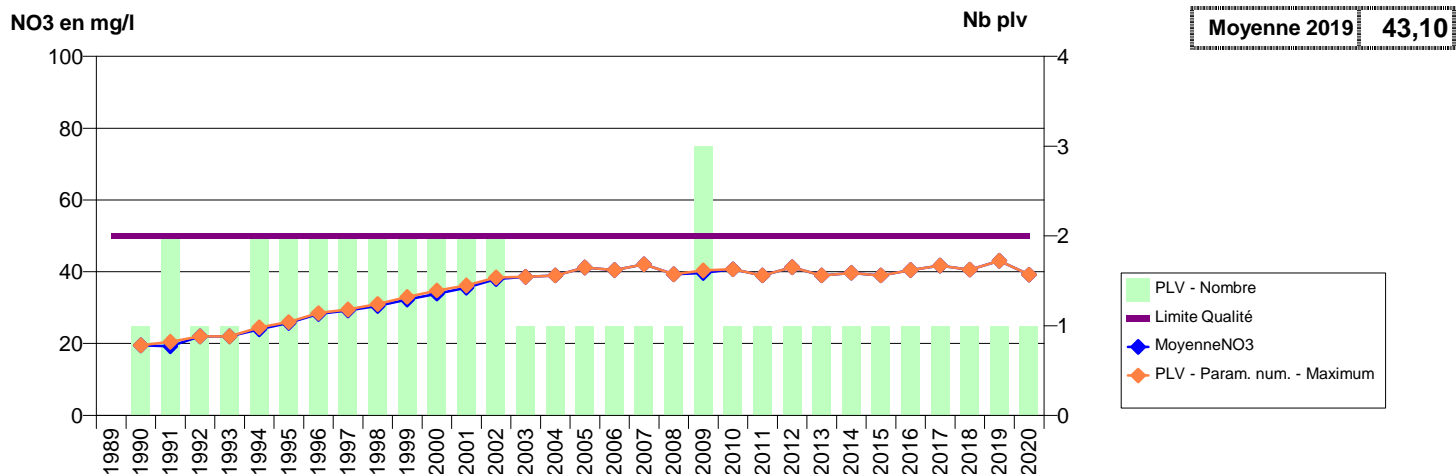

050 -LUOT (LE)- 000196-02092X0006- SMPGA - REGIE -LE PONT DE LA BRAIZE P1