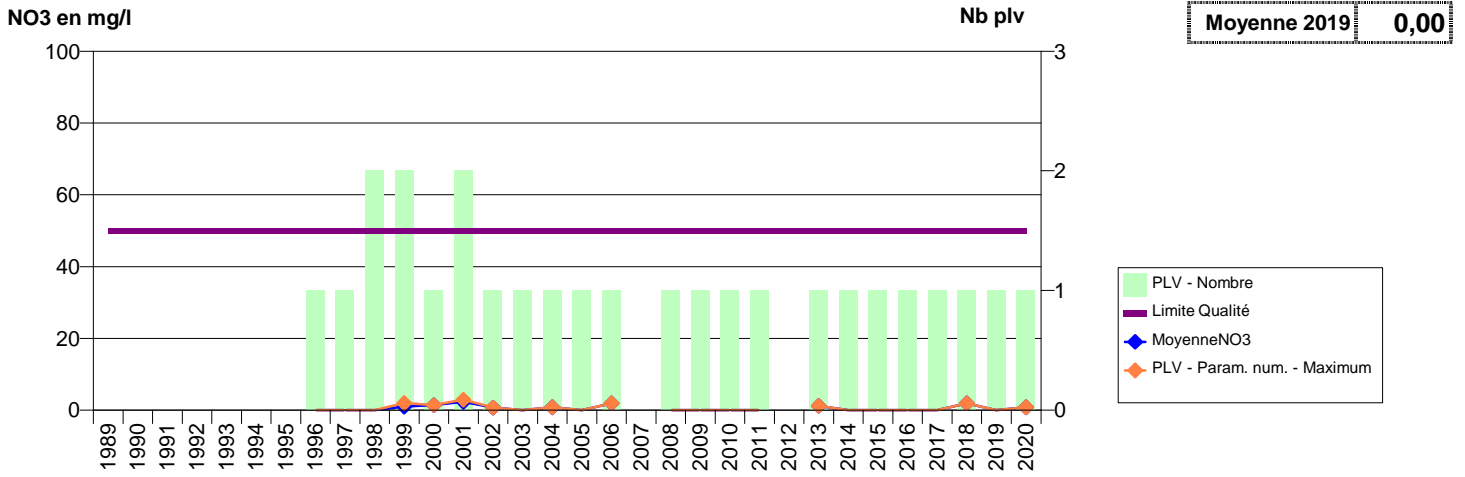

050 -RONCEY- 001868-01436X0021- CLEP MONTPINCHON -LA HOGUE F2