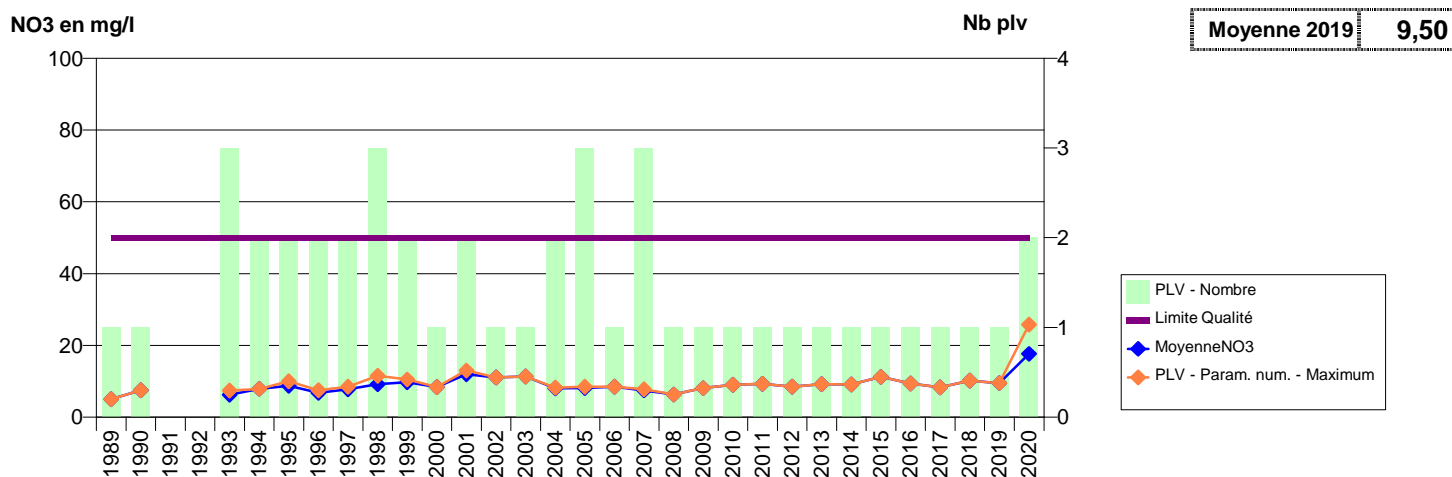

050 -QUETTEHOU- 000271-00732X0007- CA DU COTENTIN - VAL DE SAIRE -LE VALVACHET S1