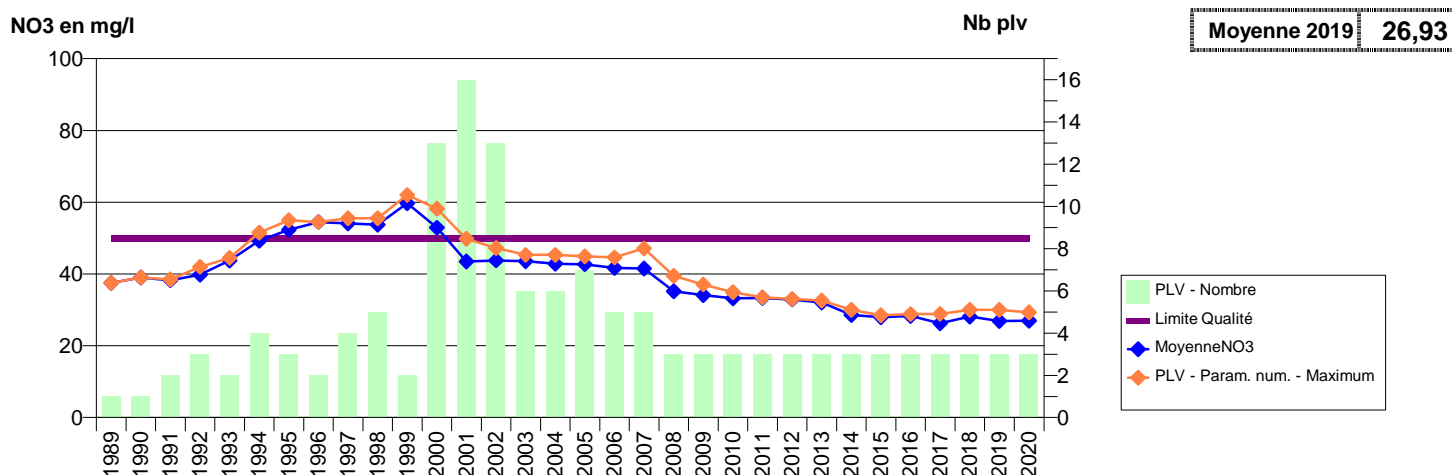

050 -JUVIGNY LES VALLEES- 000213-02105X0012- CLEP SAINT HILAIRE - STGS -LES MONTS C1