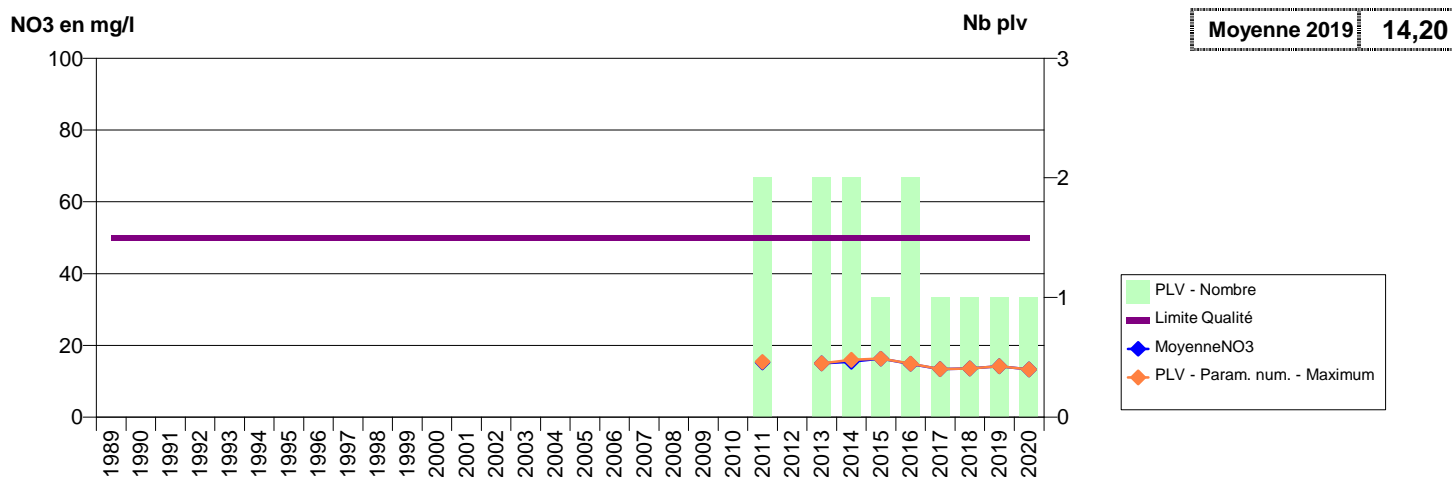

050 -COUVILLE- 002914-00726X0036- CA DU COTENTIN-COEUR COTENTIN-SAUR -HAMEAU FEUILLET F2