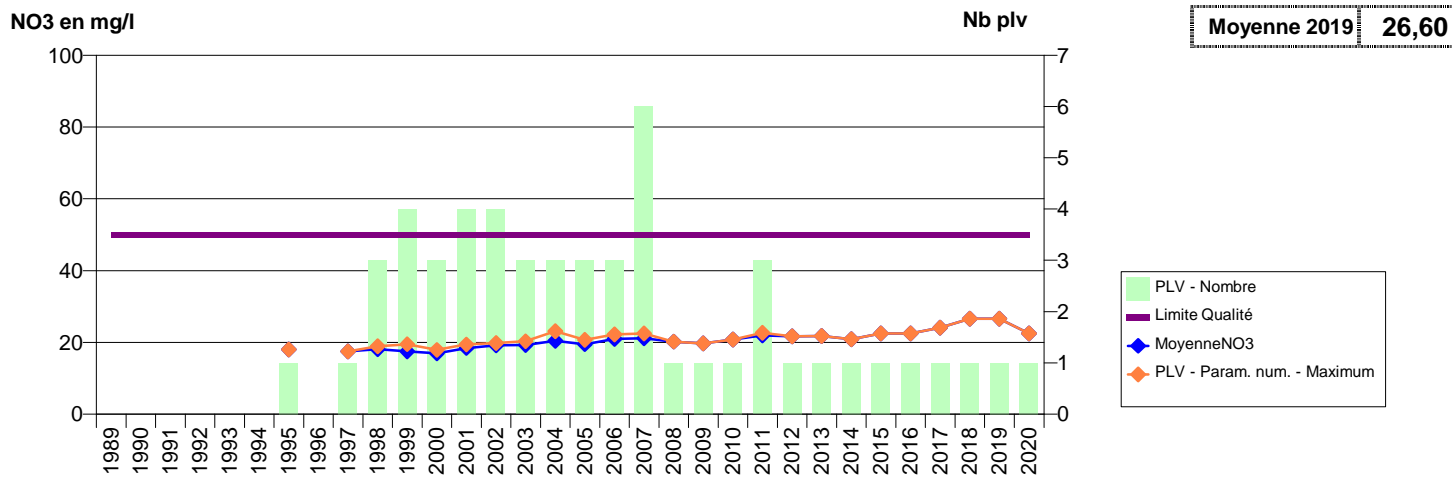

050 -BREVILLE- 000038-00726X0004- CA DU COTENTIN-COEUR COTENTIN-SAUR -HAMEAU ES JEANNE F1