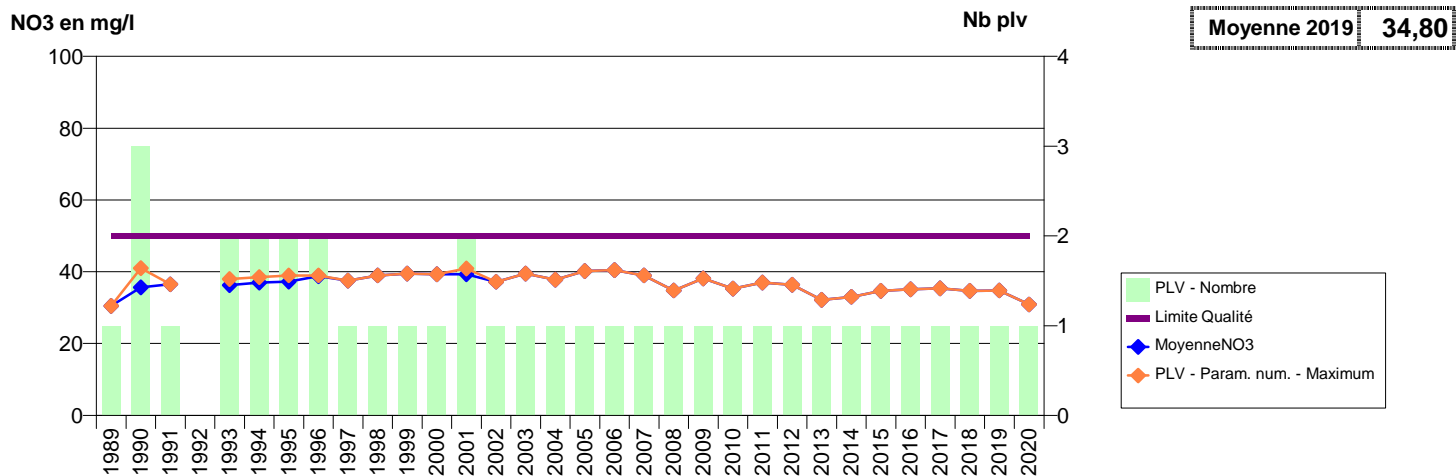

050 -QUETTREVILLE-SUR-SIENNE- 000279-01428X0025- CLEP CERENCES-MONTMARTIN/MER REGIE -RIVIERE LA SIENNE - LA L.

050 -REFFUVEILLE- 000282-02094X0019- CLEP REFFUVEILLE -LES CHEVRILS S1

050 -REFFUVEILLE- 000283-02098X0018- CLEP REFFUVEILLE -LA RUAUDIERE S1