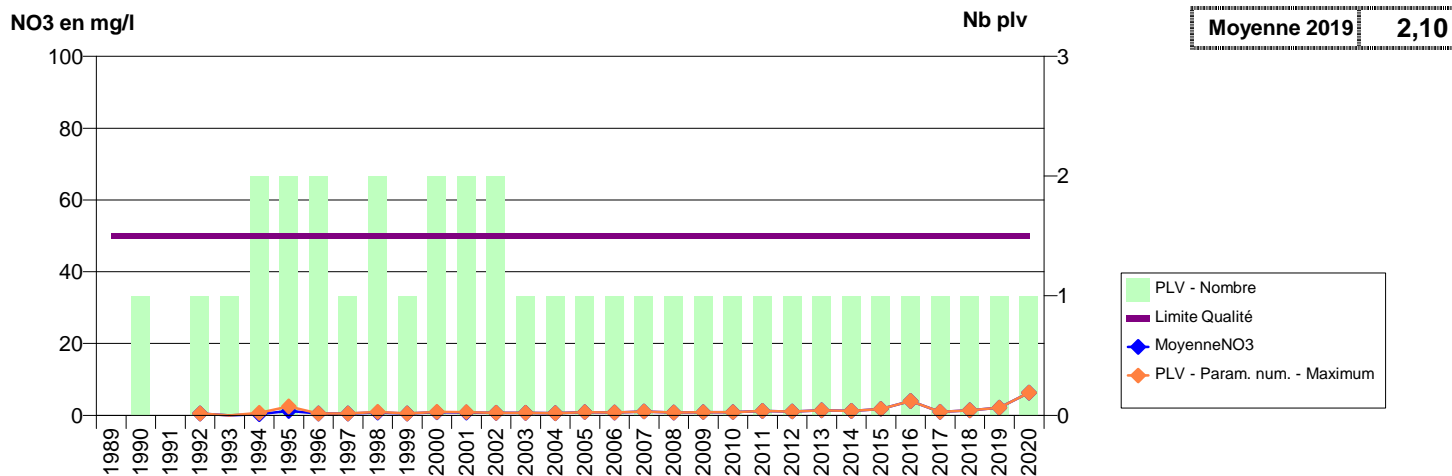

050 -MORTAIN-BOCAGE- 000325-02107X0009- CLEP SAINT HILAIRE - STGS -LA PRISE PILON S1