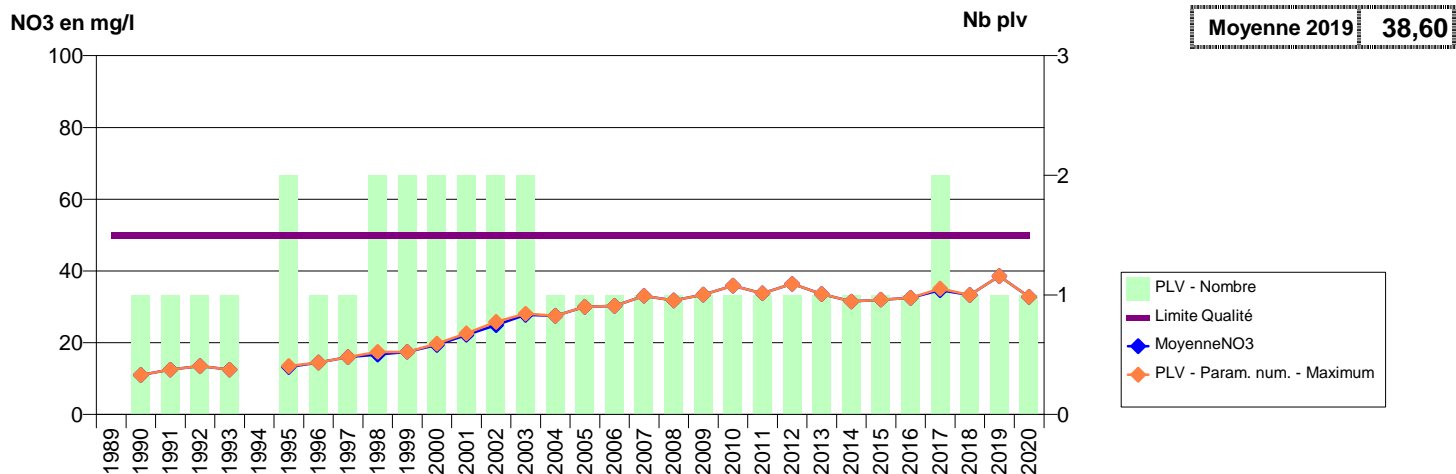

050 -LUOT (LE)- 000197-02092X0020- SMPGA - REGIE -LA CALUSIERE S2