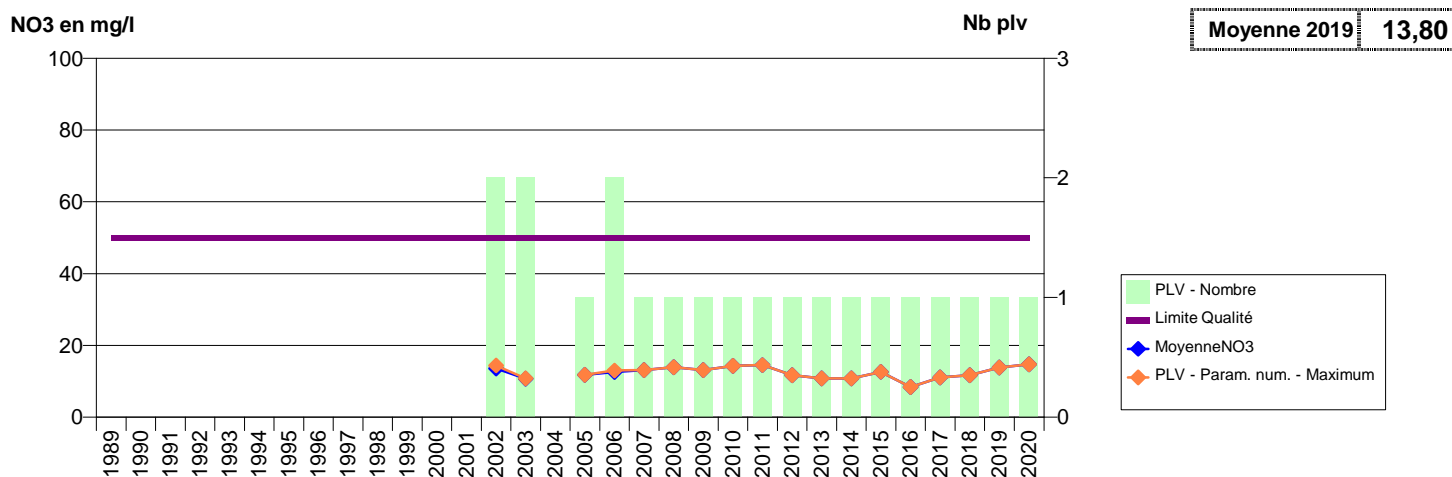

050 -SAINT-SAUVEUR-LE-VICOMTE- 002239-00938X0044- CA DU COTENTIN - VALLEE DE L'OUVE -LA GATE F2