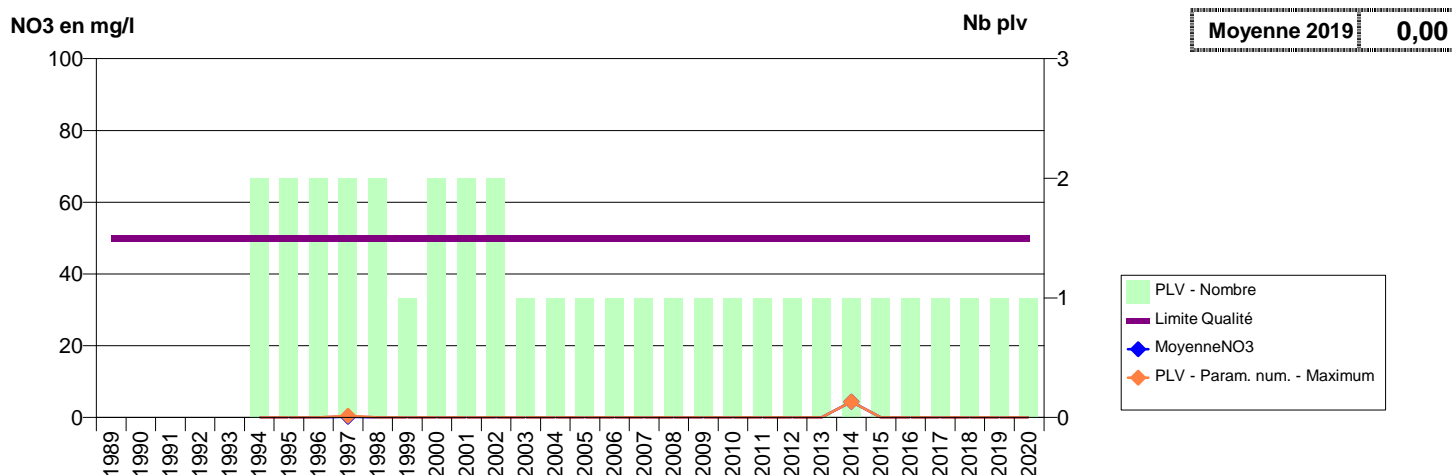

050 -PORTBAIL-SUR-MER- 000098-00936X0025- CA DU COTENTIN-COTE DES ISLES-VEOLI -LA PELERINE F2