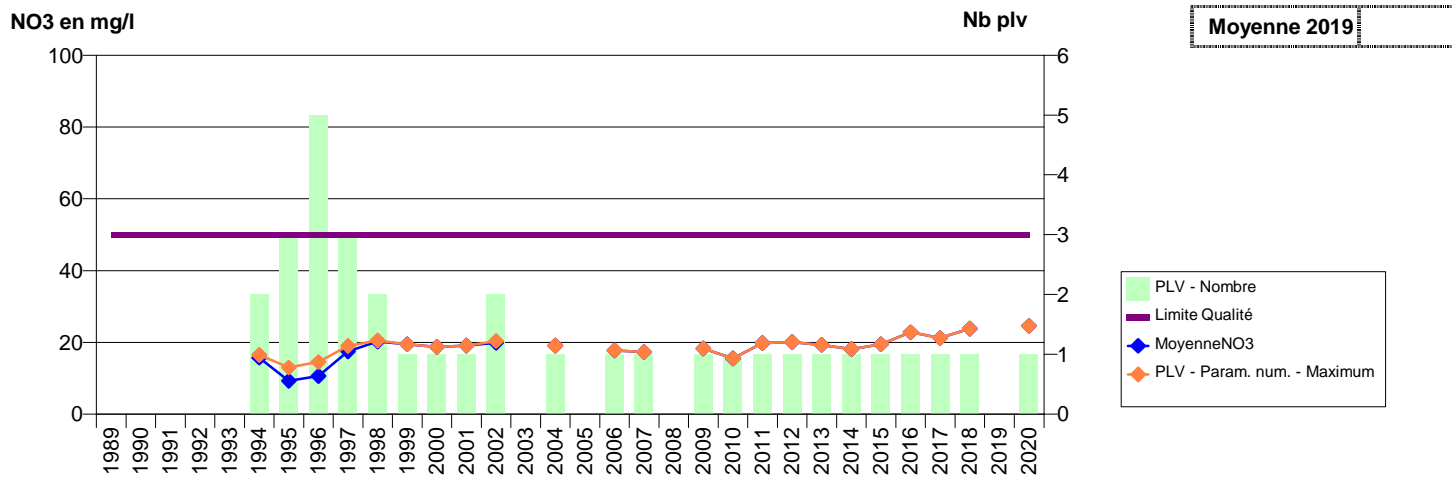

050 -HAGUE (LA)- 000419-00721X0067- CA DU COTENTIN - LA HAGUE -LA CROIX AUX DAMES F21