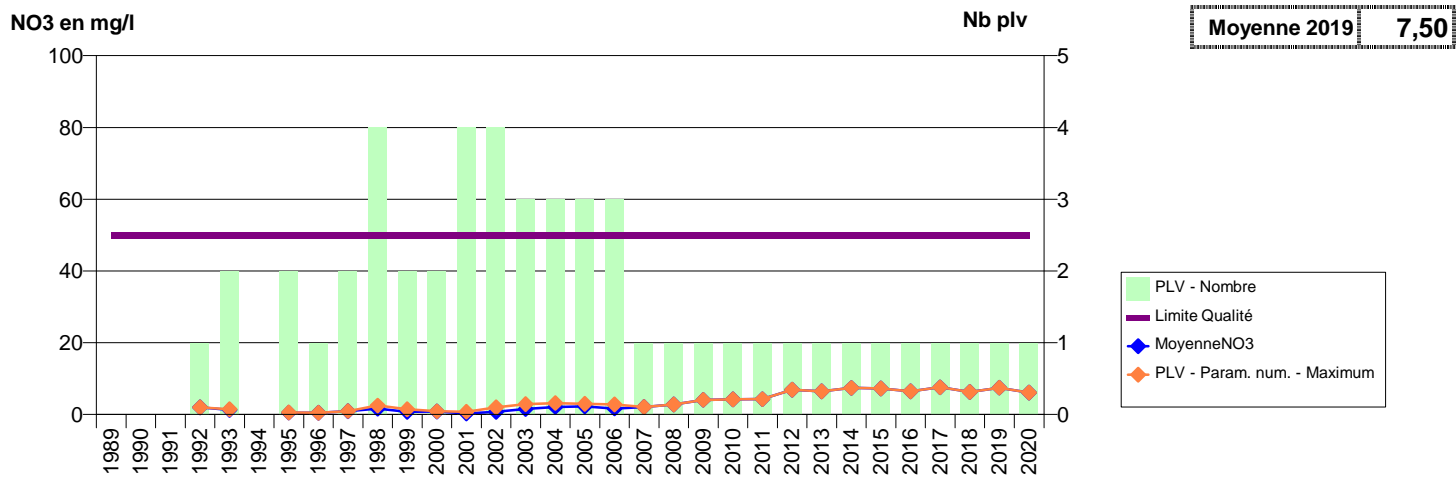

050 -SAINT-LOUP- 000338-02096X0042- CLEP DE BAIE ET BOCAGE PRODUCTION -LA GRIMAUDIERE F1