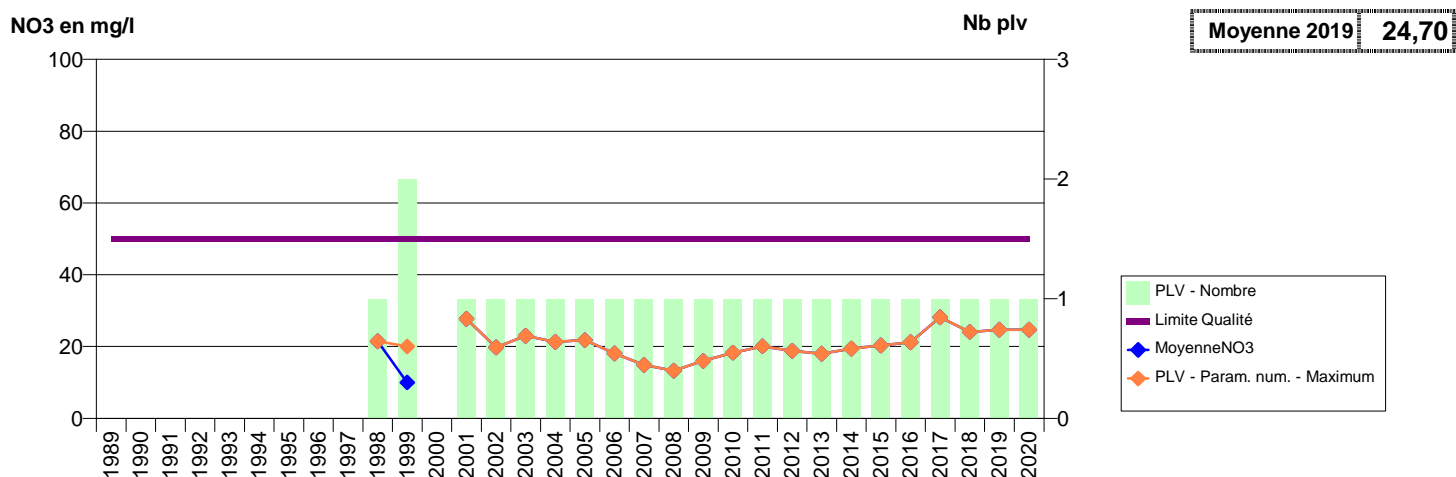

050 -JUVIGNY LES VALLEES- 001965-02102X0038- CLEP SAINT HILAIRE - REGIE -LA PEIGNERIE S1