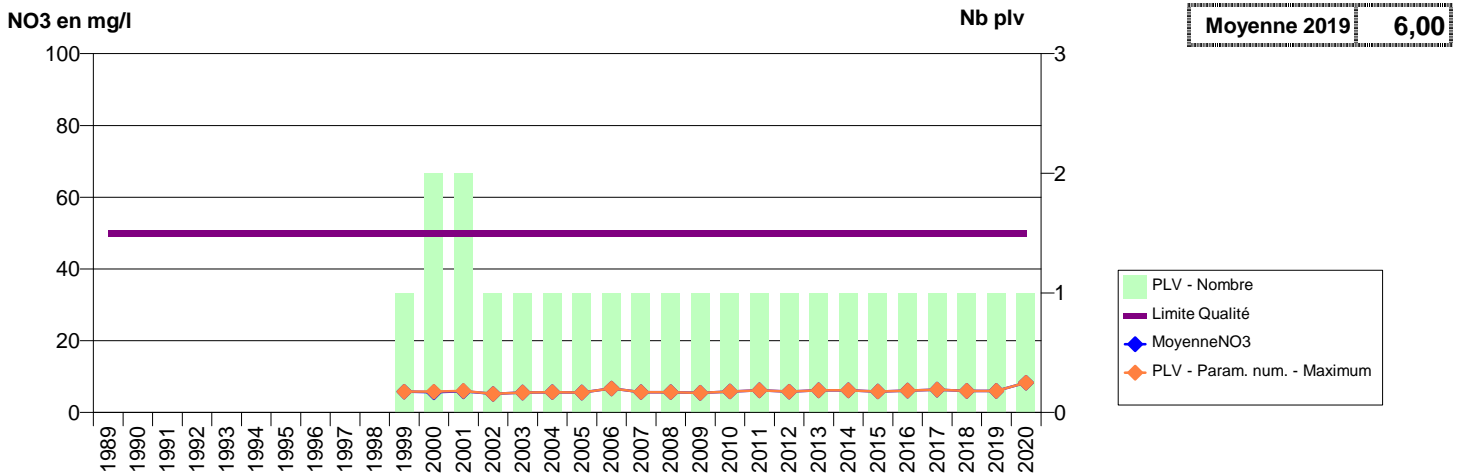

050 -CERISY-LA-SALLE- 001973-01436X0023- CLEP CERISY LA SALLE -LES REBRESSONNIERES S2