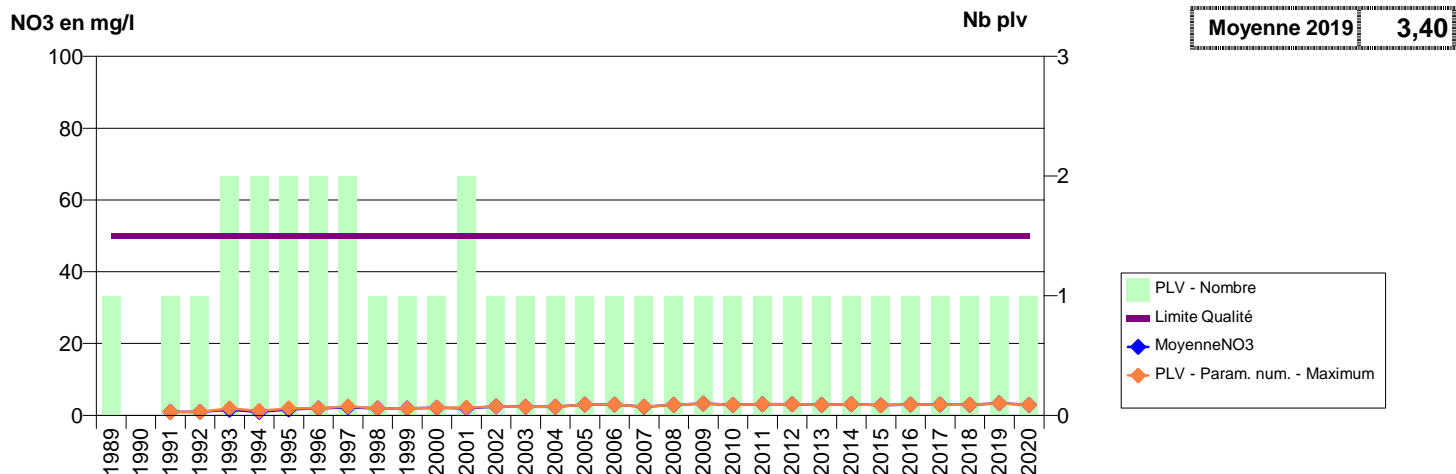

050 -GONNEVILLE-LE THEIL- 000389-00724X0012- CA DU COTENTIN - VAL DE SAIRE -FONTAINE SAINT CLAIR S1