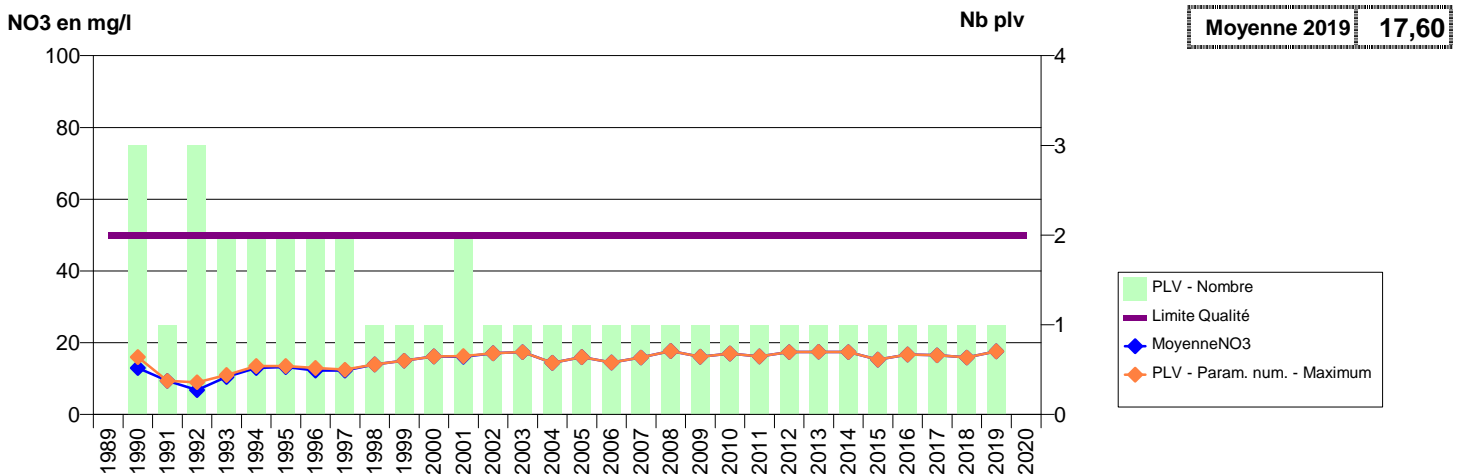

050 -BRILLEVAST- 000045-00731X0005- CA DU COTENTIN - ST PIERRE EGLISE -BOUTRON S1