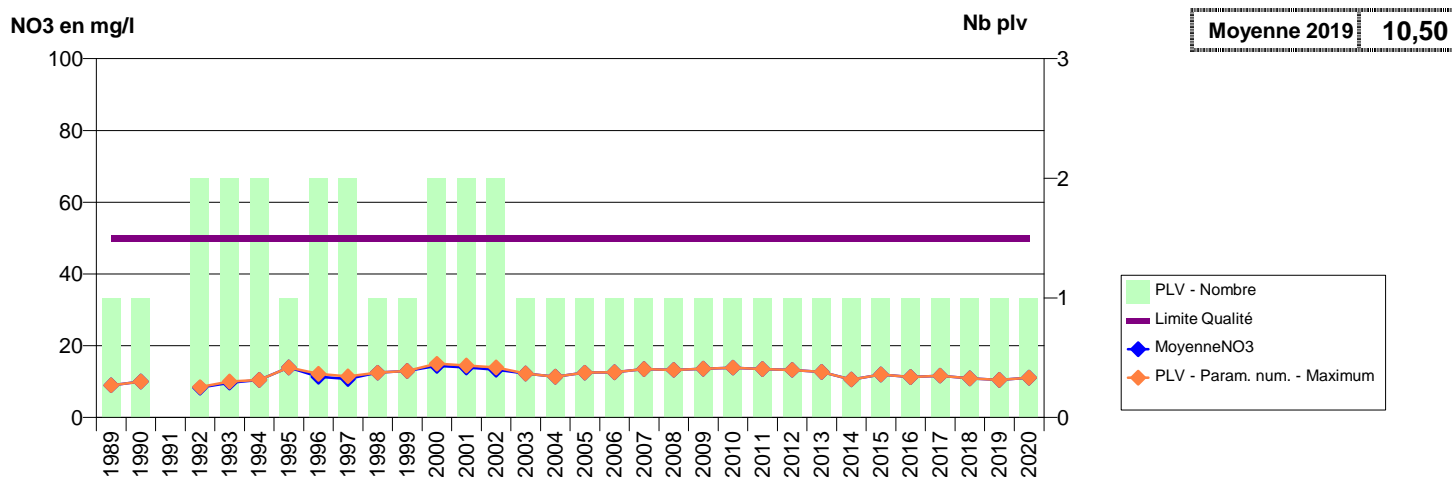

050 -TOLLEVAST- 000398-00727X0014- CA DU COTENTIN-DOUVE DIVETTE -SAINT ACAIRE F1