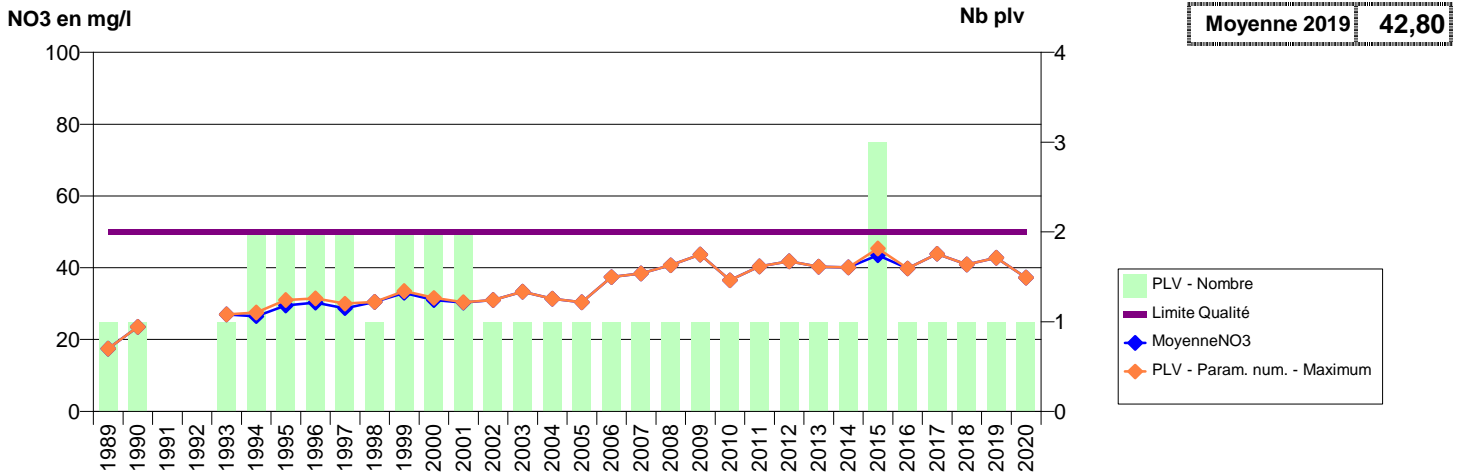

050 -MONTSENELLE - 000170-01164X0018- SMPEP DE L' ISTHME DU COTENTIN -FONTENAY ZONE HAUTE C2