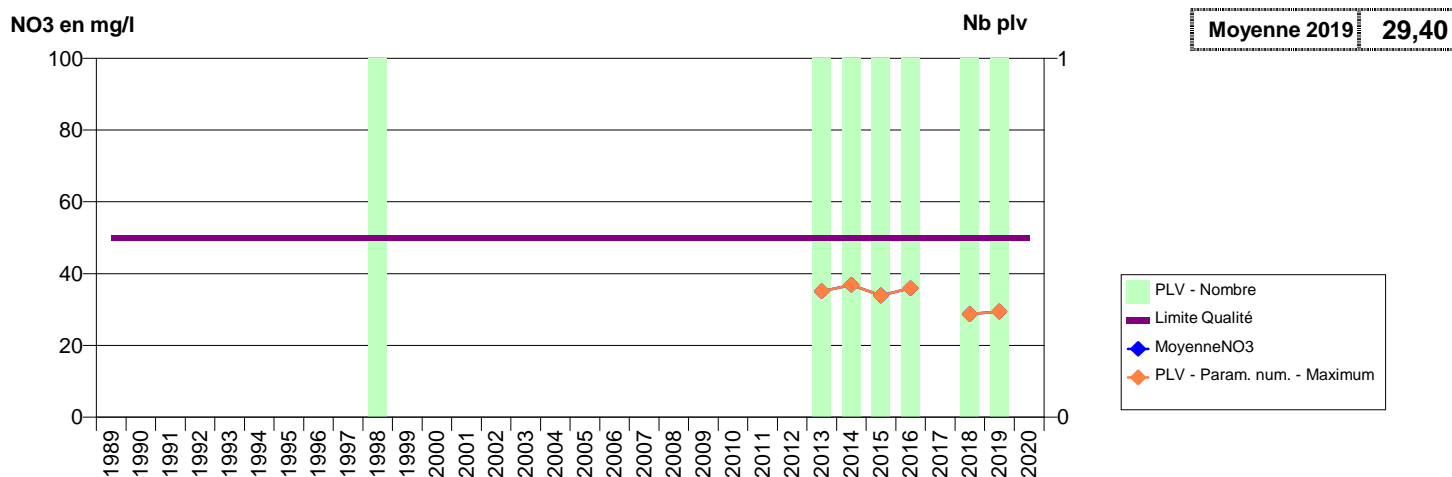

050 -HAGUE (LA)- 001913-00721X0073- CA DU COTENTIN - LA HAGUE -LE BACCHUS F12BIS