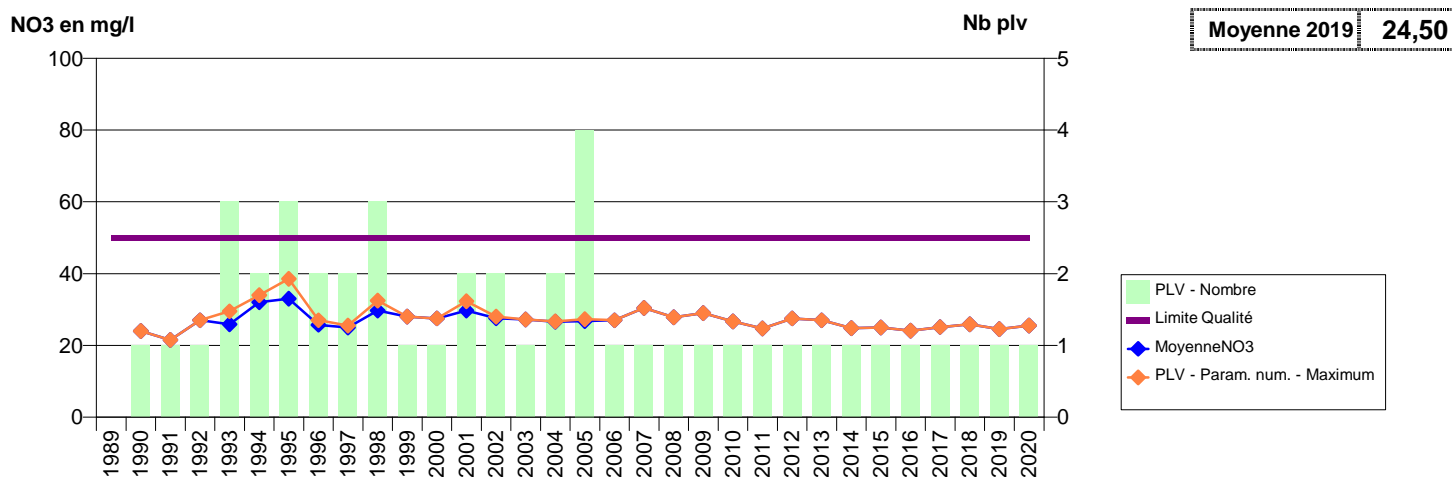

050 -GROSVILLE- 000150-00725X0002- CA DU COTENTIN - LES PIEUX -BELLE FONTAINE C1