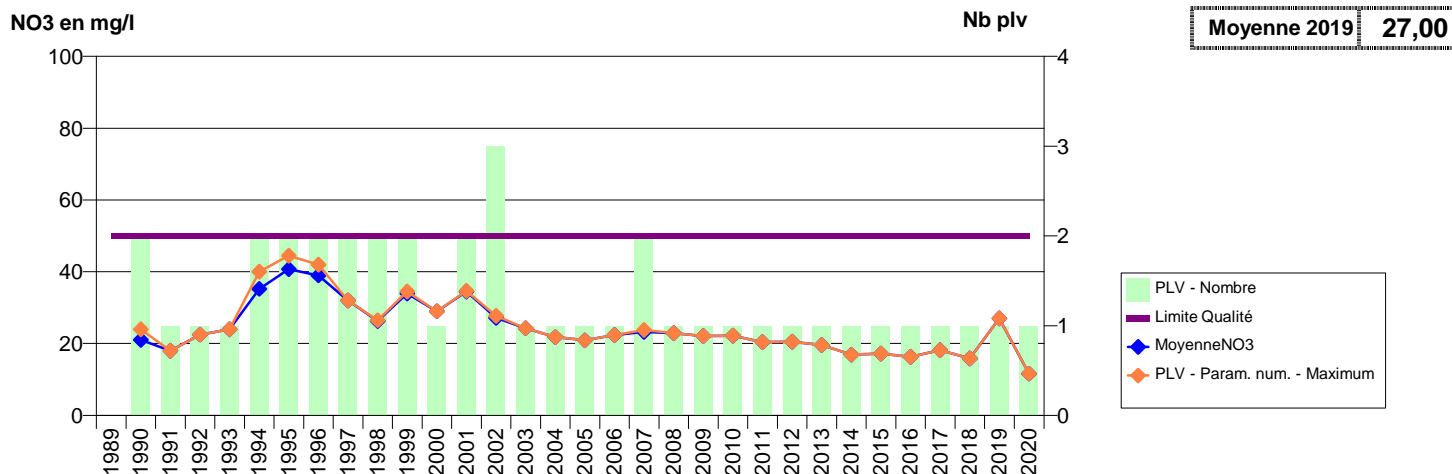

050 -SAINT-SAUVEUR-VILLAGES- 000006-01424X0033- CLEP ST MALO DE LA LANDE -LE MOULIN FOULON F1