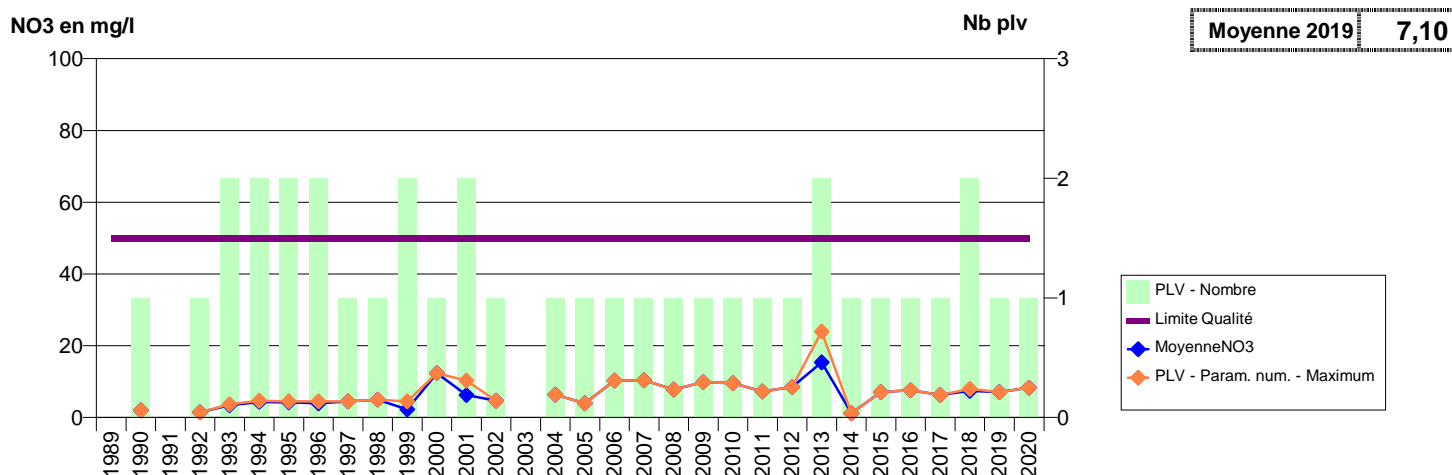

050 -BAZOUGES-LA-PEROUSE- 000266-02467X0007- CLEP PONTORSON -SAINT MATHURIN S1