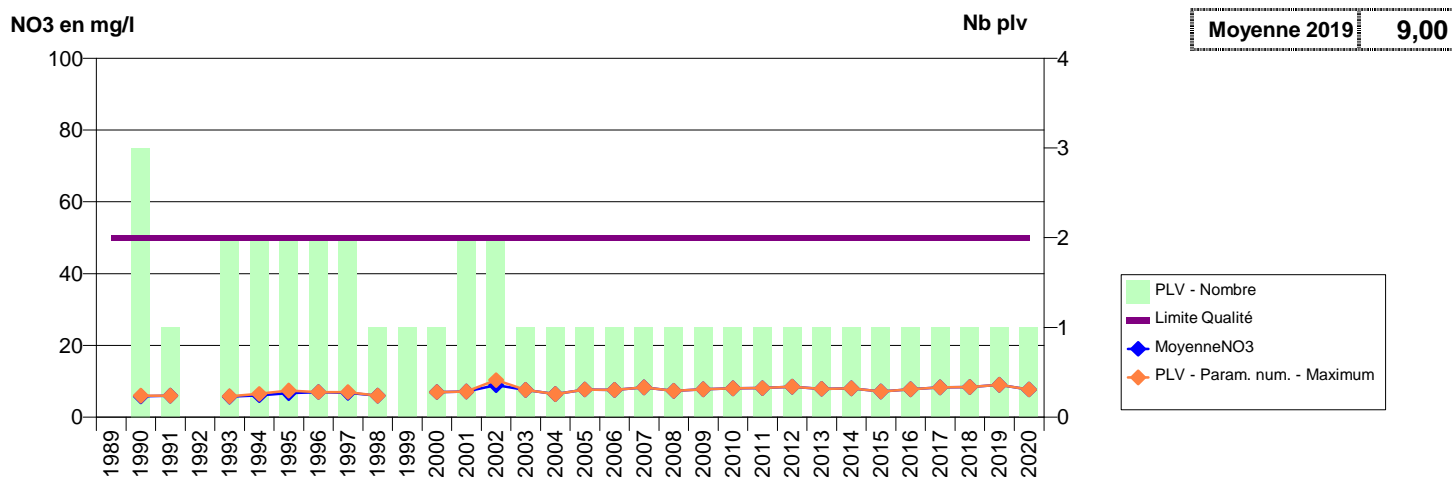

050 -HELLEVILLE- 000159-00725X0018- CA DU COTENTIN - LES PIEUX -LES COUTOURS F1