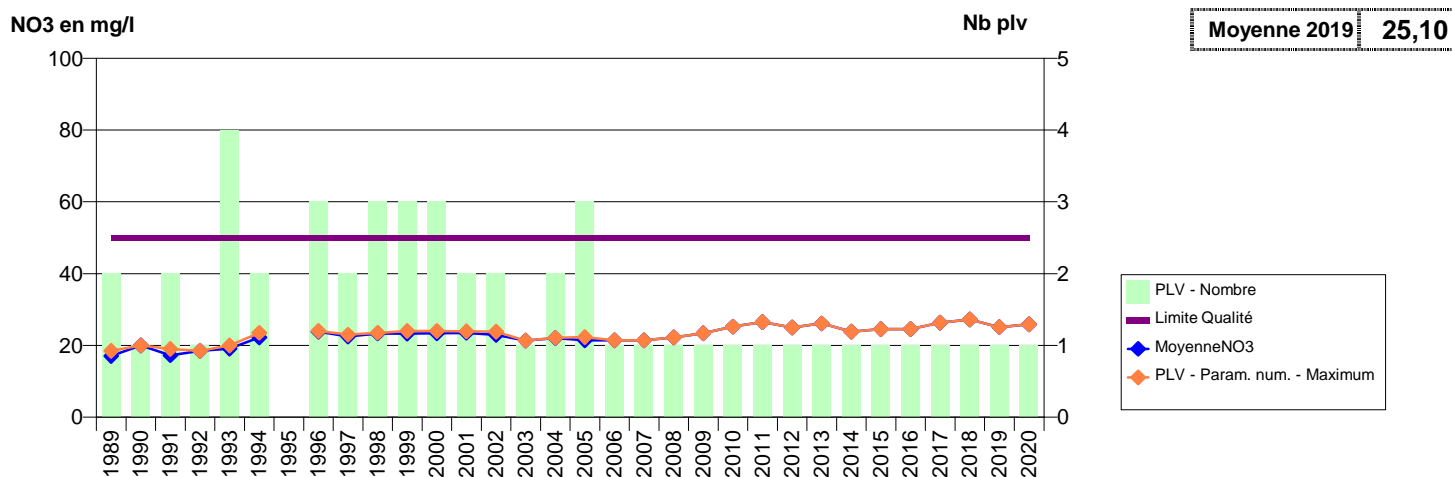

050 -MONTSENELLE - 000328-01171X0011- SMPEP DE L' ISTHME DU COTENTIN -LES SABLONS P1