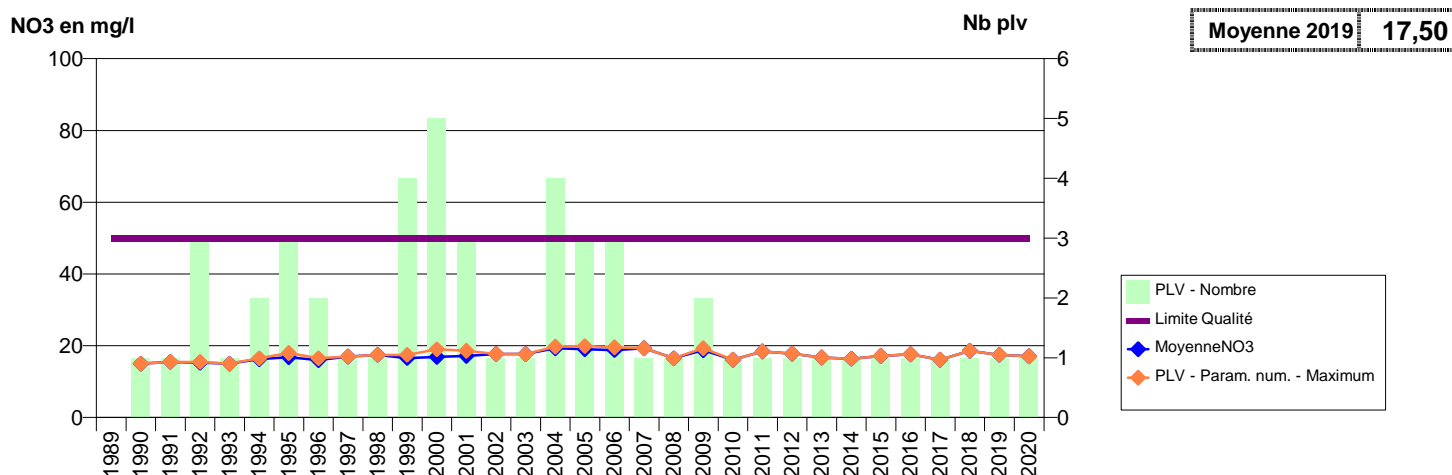

050 -SOURDEVAL- 000431-02102X0030- CLEP DE SOURDEVAL -LE BOYEUX F1