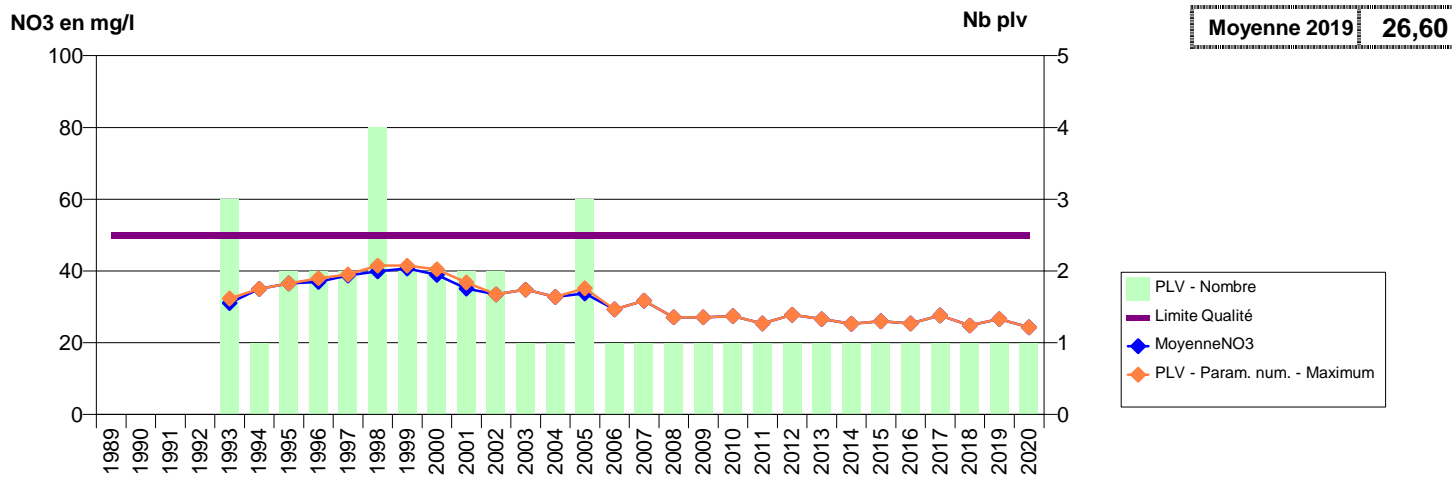

050 -SAINT-JEAN-DE-LA-HAIZE- 000074-02092X0022- SMPGA - REGIE -LES MONTS SAINT JEAN S1