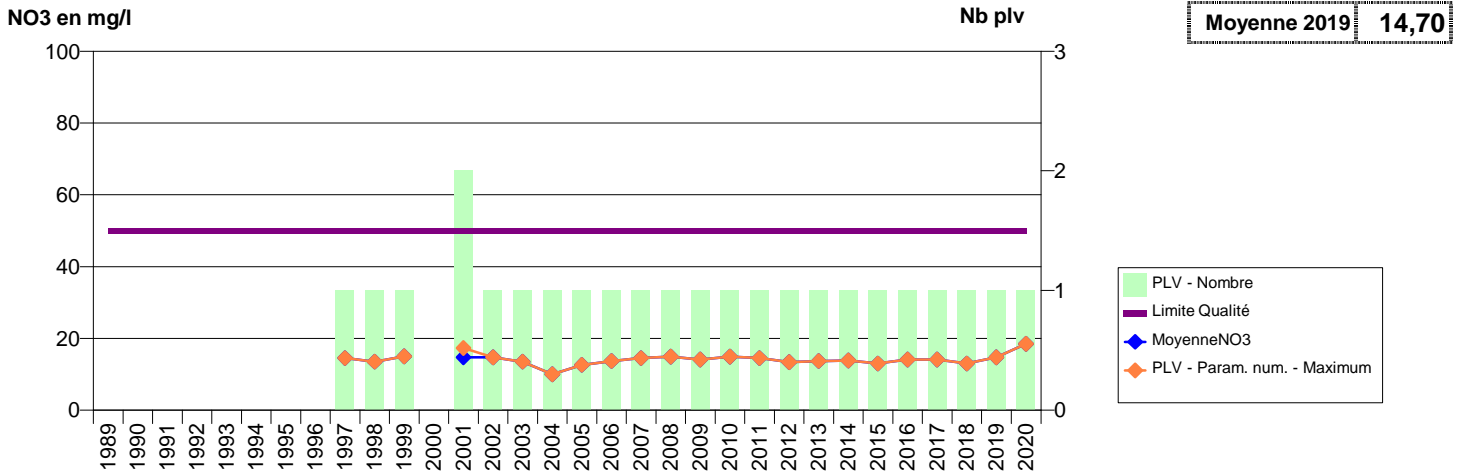

050 -SAUSSEMESNIL- 001826-00728X0046- CA DU COTENTIN-COEUR COTENTIN-VEOLI -LES CORPS F2