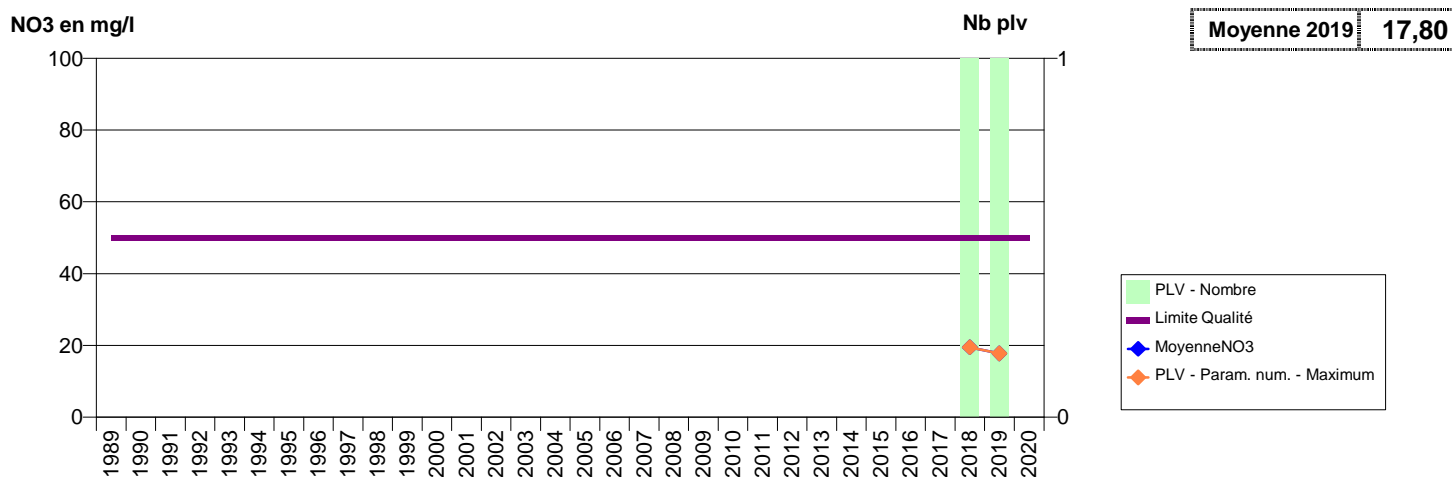

050 - TESSY-BOCAGE- 003624-- SAINT-LO AGGLO - REGIE - BEAU COSTIL P1 (1 PUIITS)