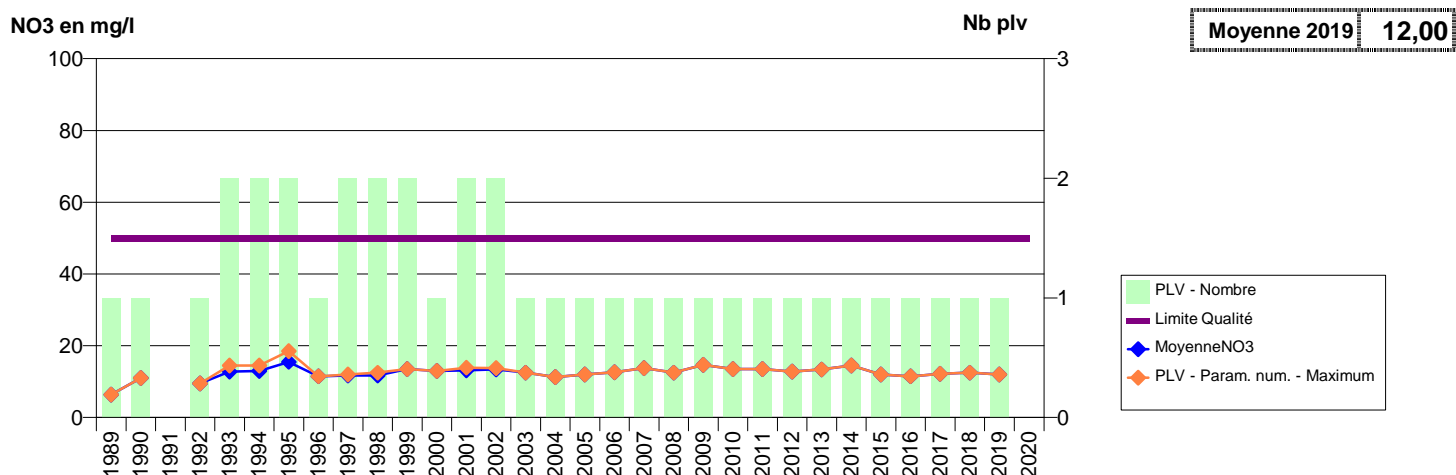

050 -DIGOSVILLE- 000103-00723X0088- CAC - CHERBOURG EN COTENTIN -FOND DU VAL S1