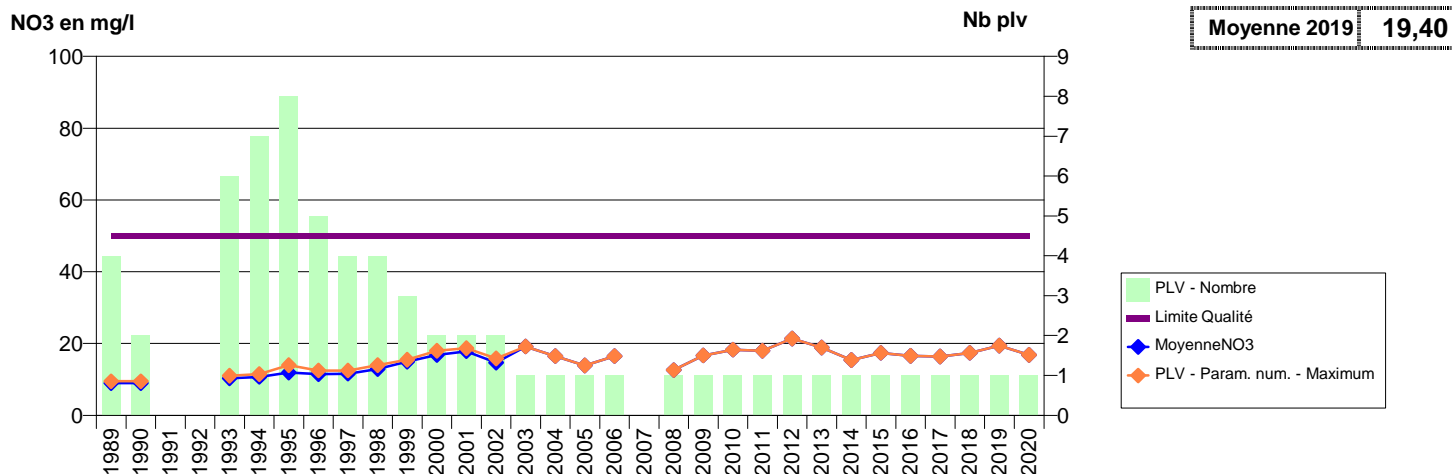

050 -HAGUE (LA)- 000021-00721X0054- CA DU COTENTIN - LA HAGUE -LE CARREFOUR DES 5 CHEMINS F5