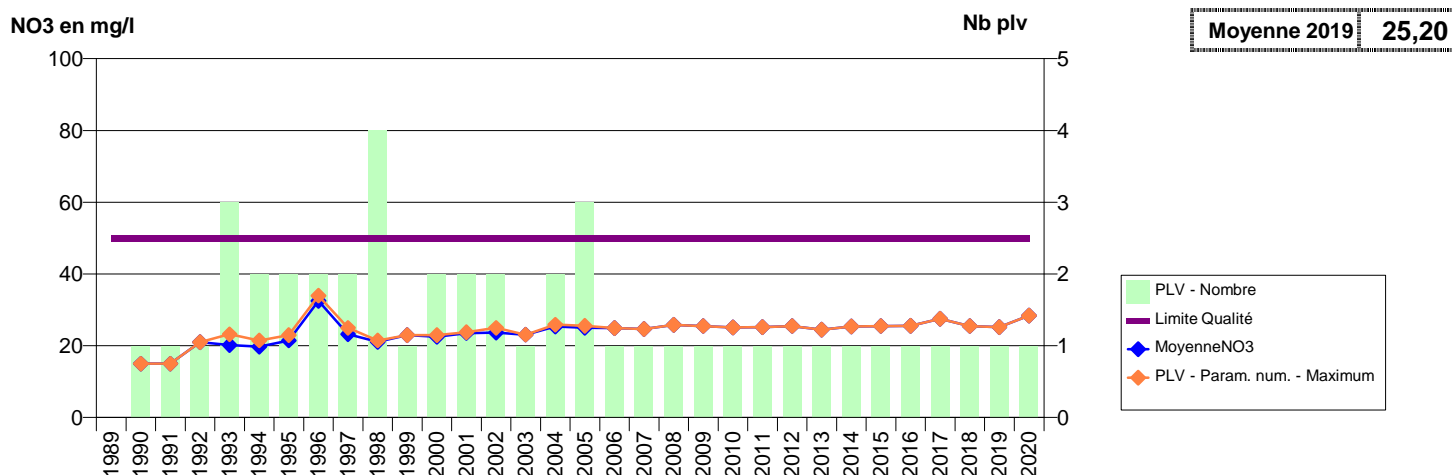

050 -MESNIL-AU-VAL (LE)- 000208-00724X0027- CAC - CHERBOURG EN COTENTIN -HAMEAU MESNAGE S1