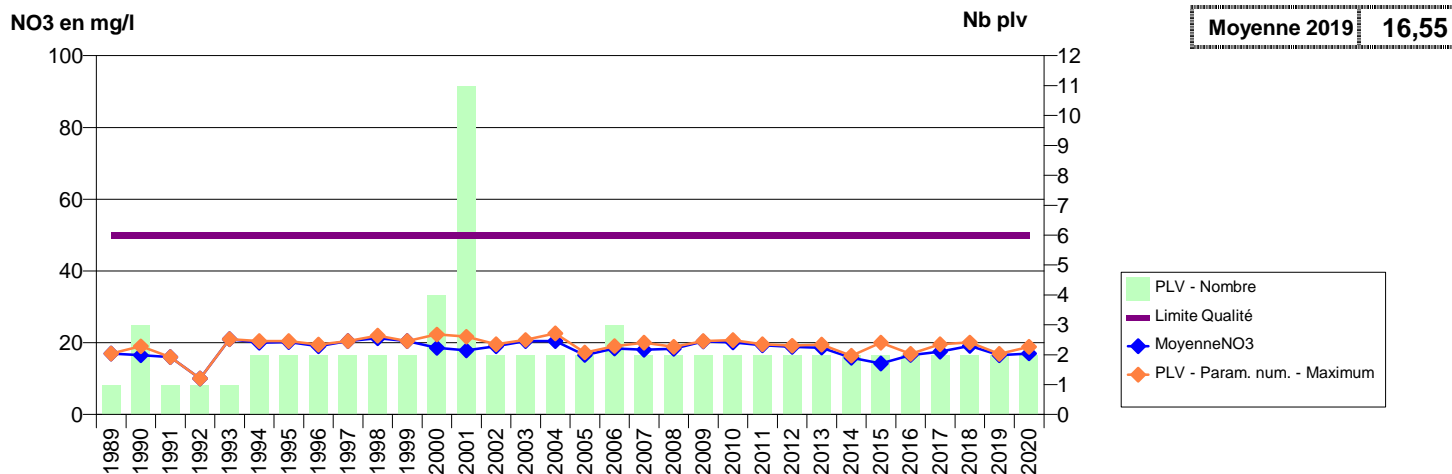

050 -SAINT-SAUVEUR-VILLAGES- 000361-01431X0005- CLEP DE ST SAUVEUR AUBIGNY -RIVIERE LA TAUTE - GD MOULIN