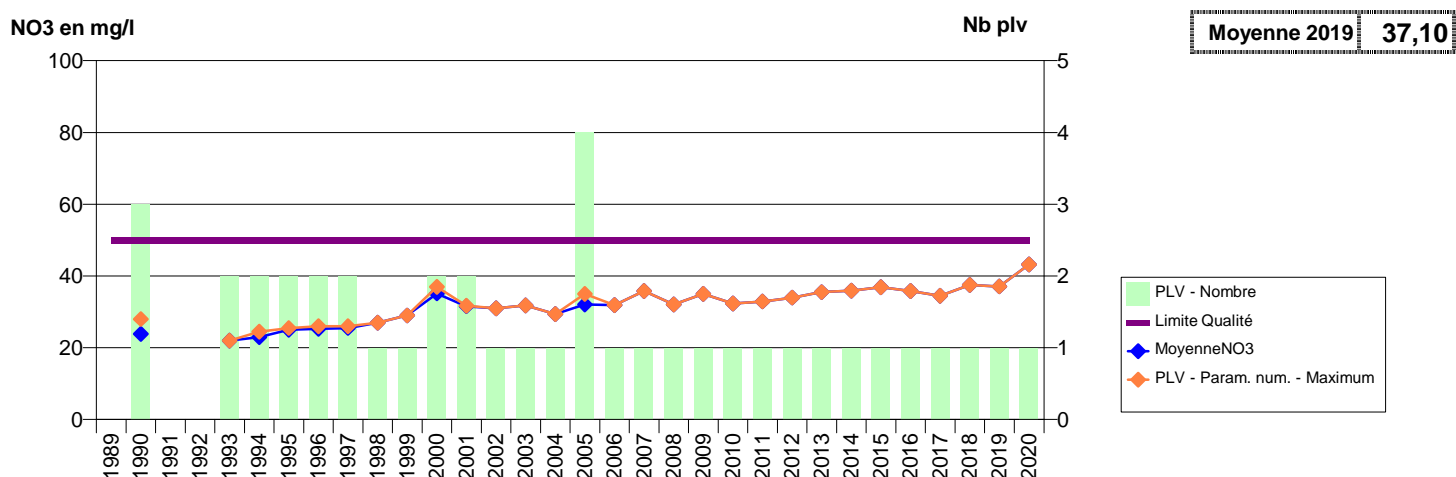

050 -LOGES-SUR-BRECEY (LES)- 000182-02093X0004- CLEP BRECEY -BAS AUNAY COTE FERME S1