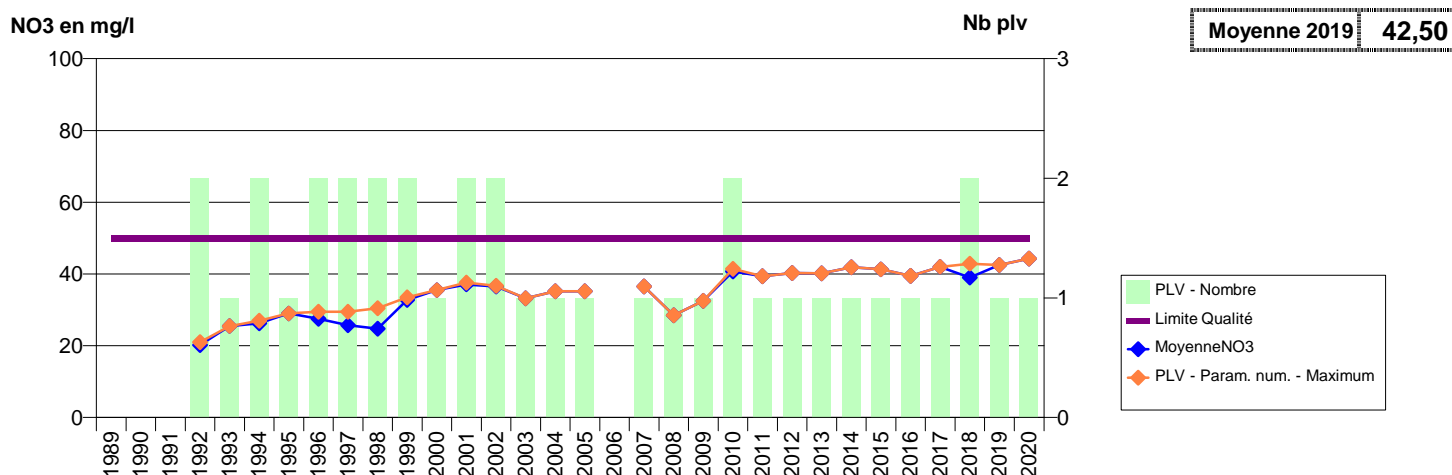

050 -COLOMBE (LA)- 000086-01733X0003- COMMUNE DE VILLEDIEU -PRE DES DOUITS NORD C1