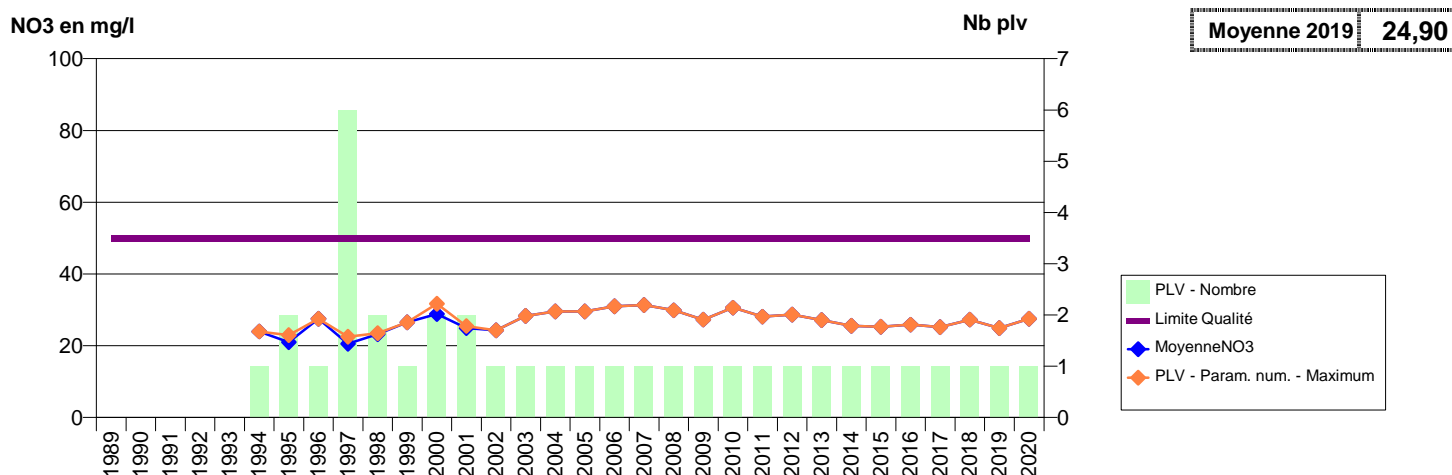

050 -PERCY-EN-NORMANDIE- 000078-01734X0010- SIAEP DE LA COUDRAYE -LA FONTAINE SAINT PIERRE P1