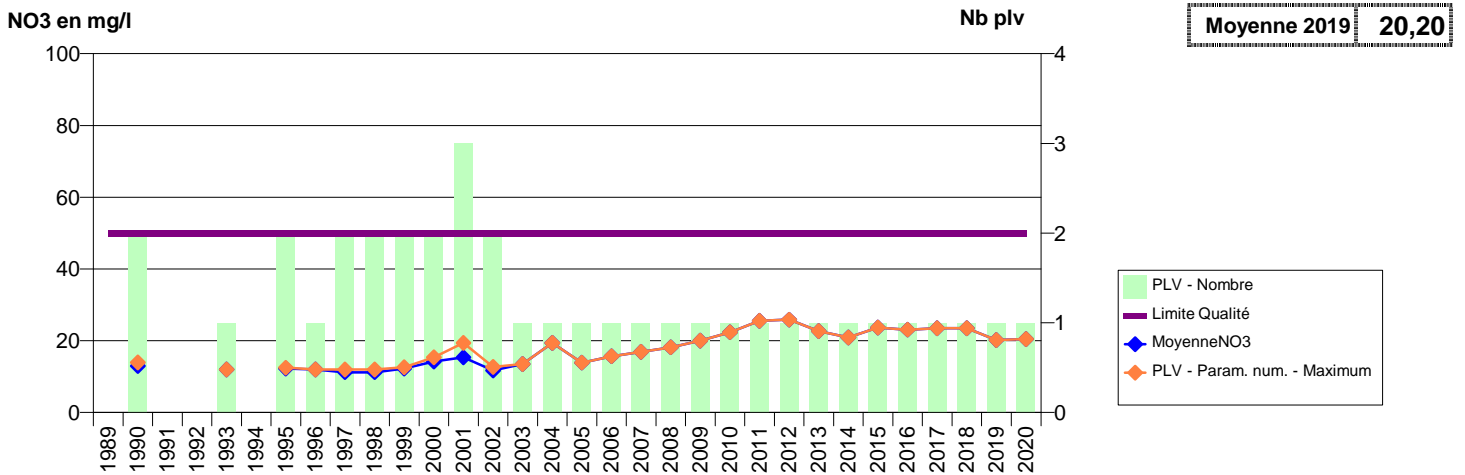

050 -SAINT-JEAN-DES-CHAMPS- 000323-01728X0007- SMPGA - REGIE -LA BARBINIERE S1