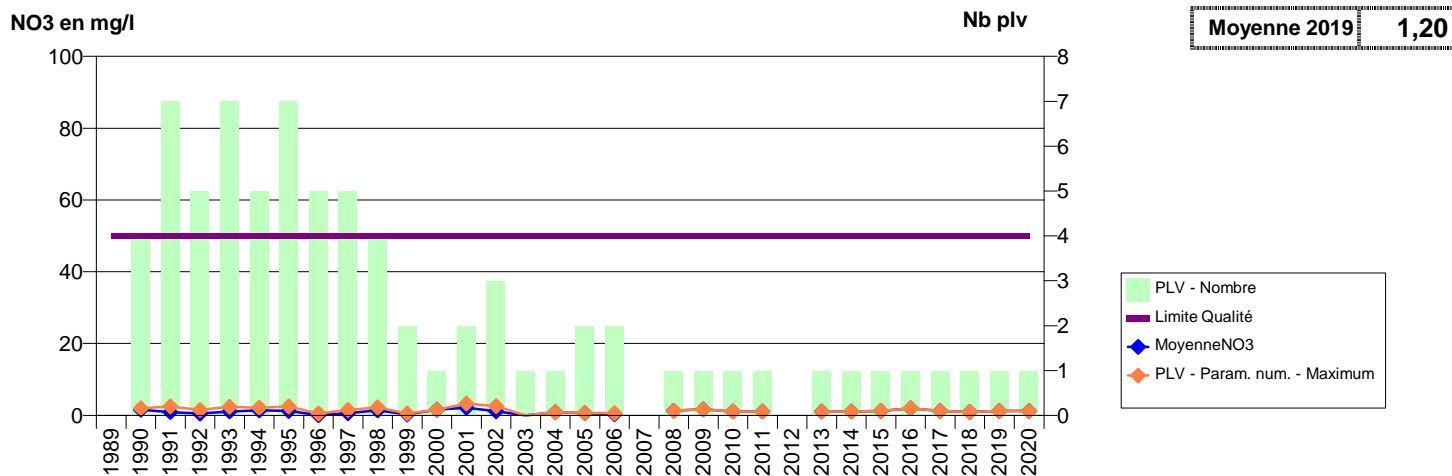

050 -HAGUE (LA)- 000420-00721X0063- CA DU COTENTIN - LA HAGUE -LE MAUPAS F17