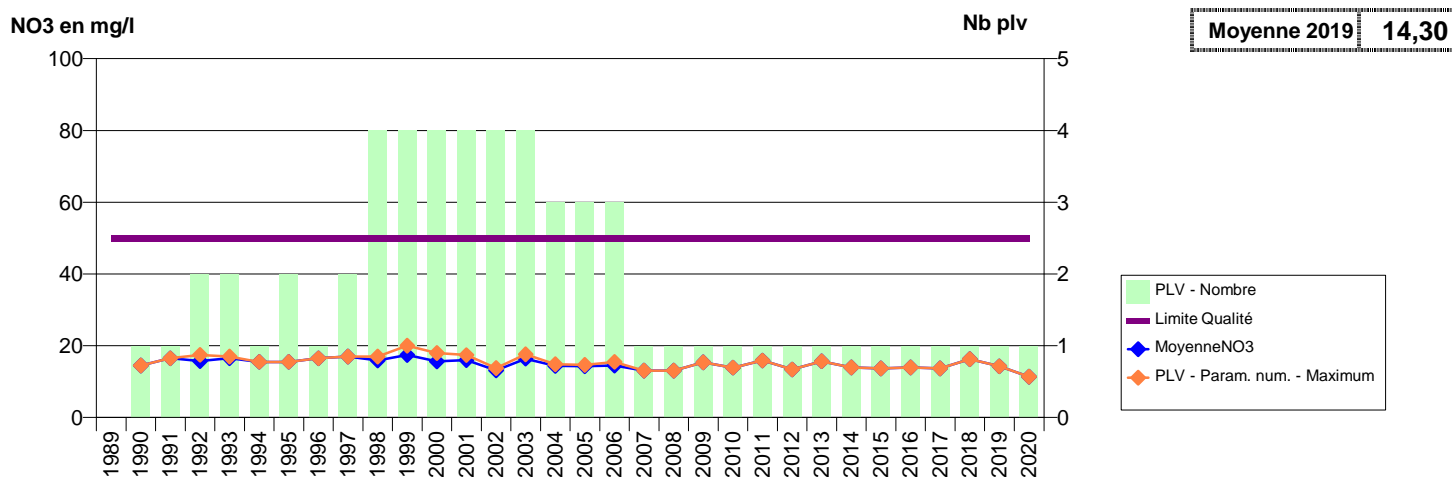

050 -CHERBOURG-EN-COTENTIN - 000122-00723X0077- CAC - CHERBOURG EN COTENTIN -ASSELINNERIE F1