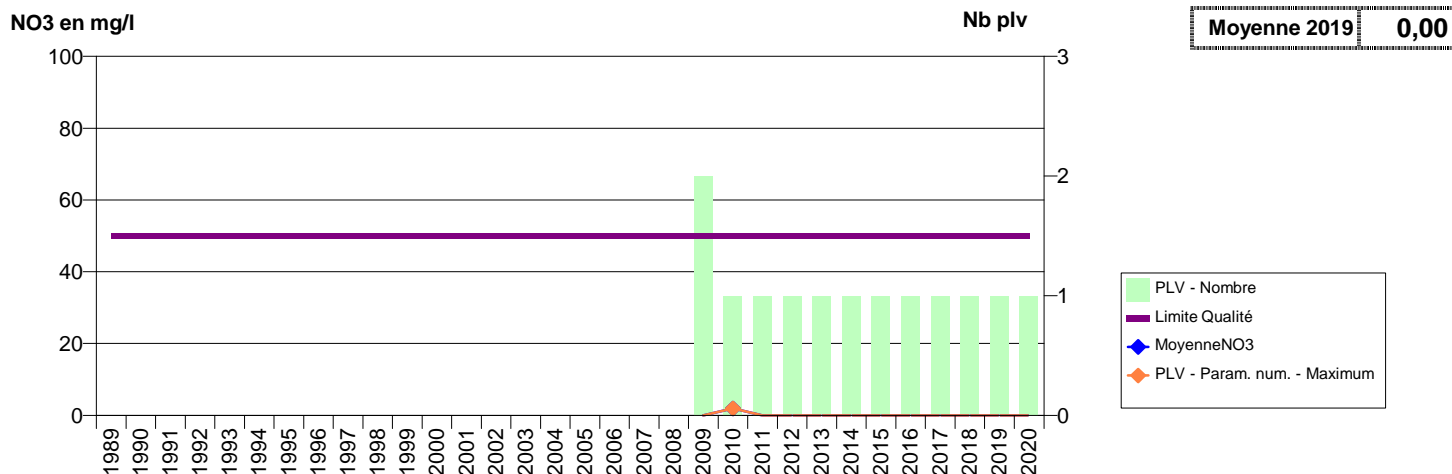

050 -SAINT-SAUVEUR-DE-PIERREPONT- 002604-00936X0038- CA DU COTENTIN-COTE DES ISLES-VEOLI -LA PELERINE F3