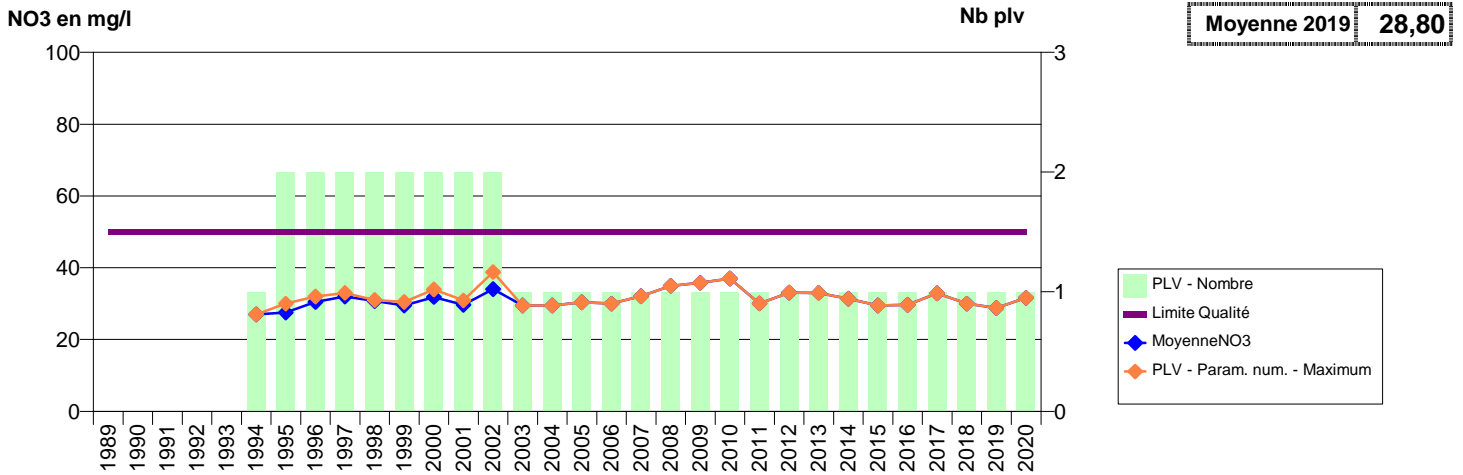

050 -AUVERS- 000013-01172X0086- SMPEP DE L' ISTHME DU COTENTIN -LES GOUFFRES F3