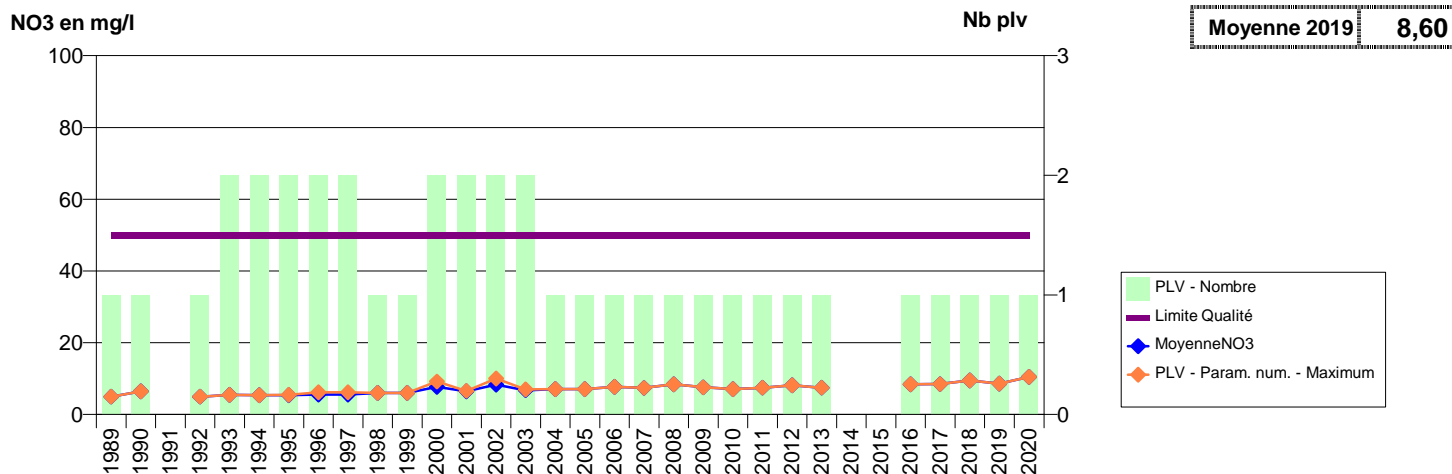

050 -HARDINVEST- 000395-00726X0005- CA DU COTENTIN-DOUVE DIVETTE -VAULTIER P1