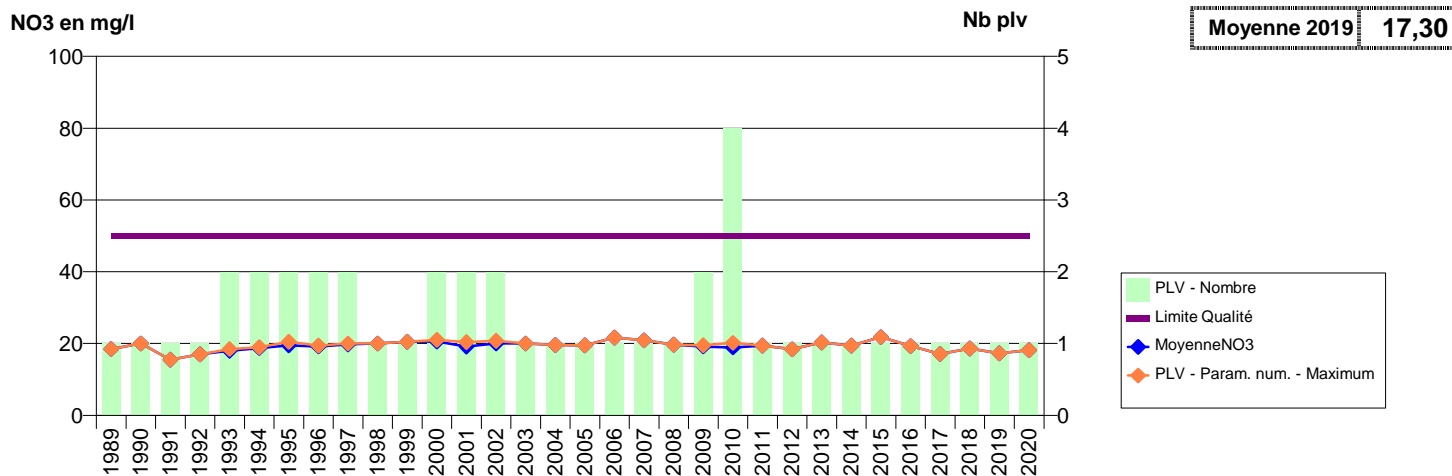

050 -TOLLEVAST- 000397-00727X0013- CA DU COTENTIN-DOUVE DIVETTE -LA FOSSE DEMONT S1