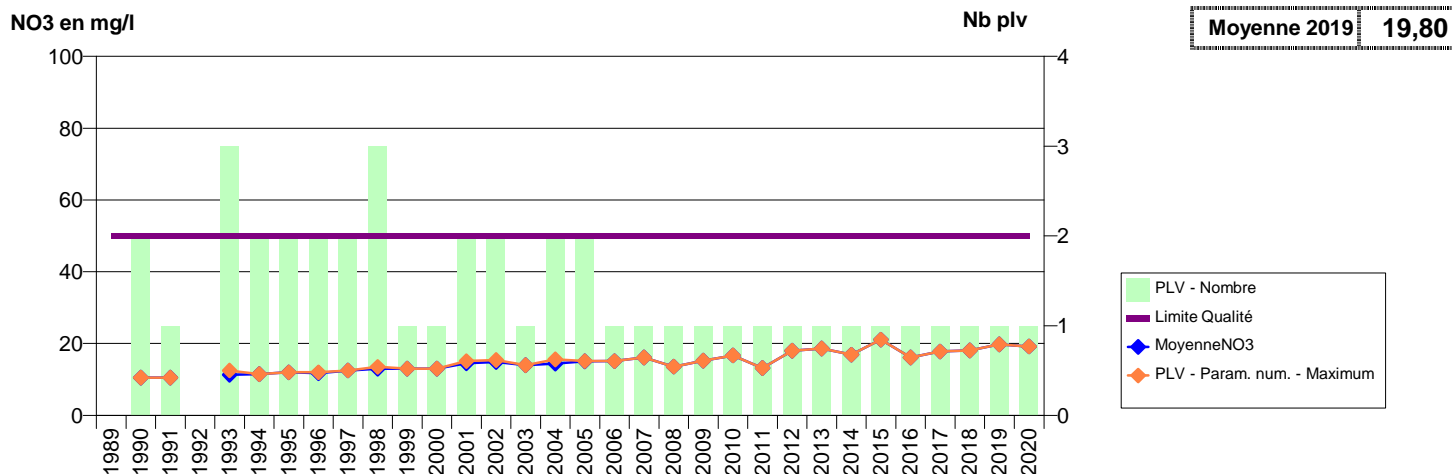

050 - TEURTHEVILLE-HAGUE- 000386-00725X0005- CA DU COTENTIN - LES PIEUX -LA TOURELLE S1