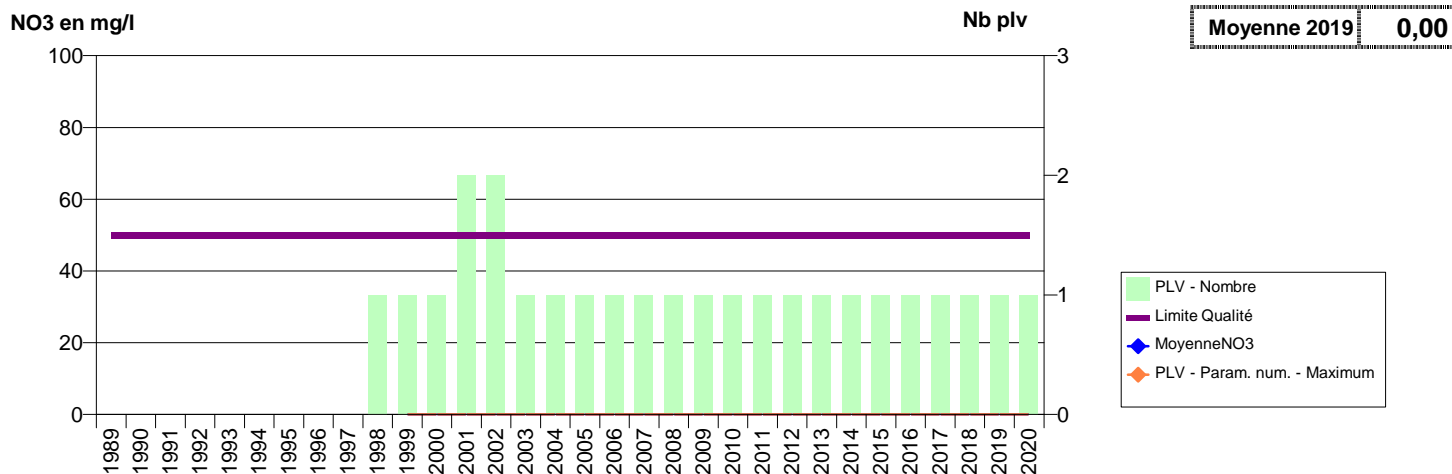

050 -BARENTON- 001923-02483X0025- CLEP SAINT HILAIRE - STGS -LOUVIGNY F1