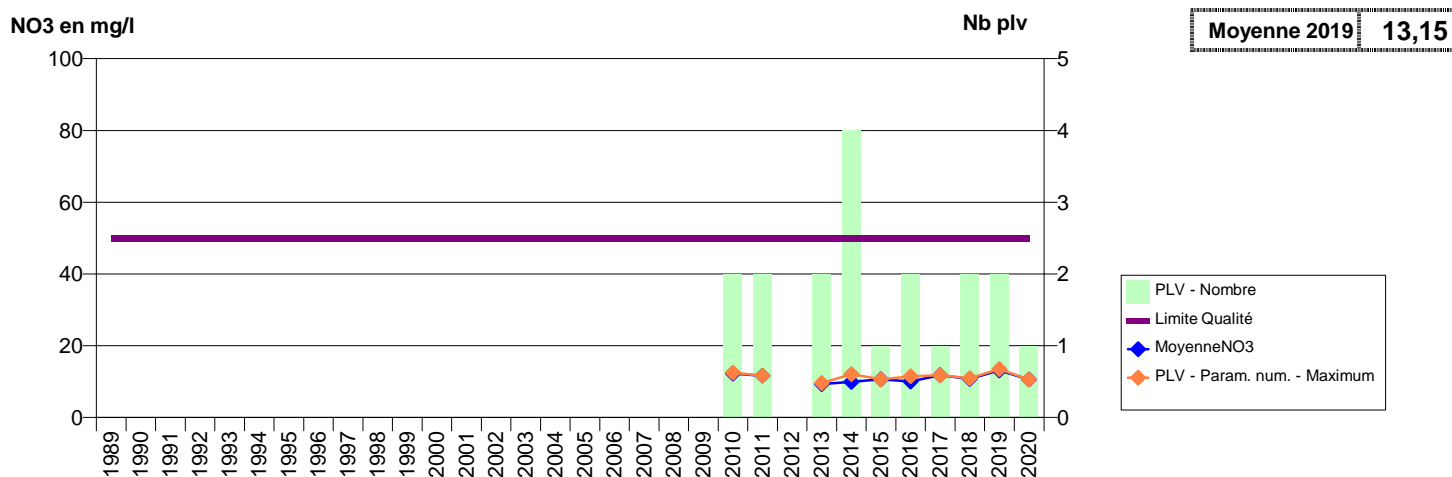

050 -COUVILLE- 002621-00726X0035- CA DU COTENTIN-COEUR COTENTIN-SAUR -HAMEAU FEUILLET F1