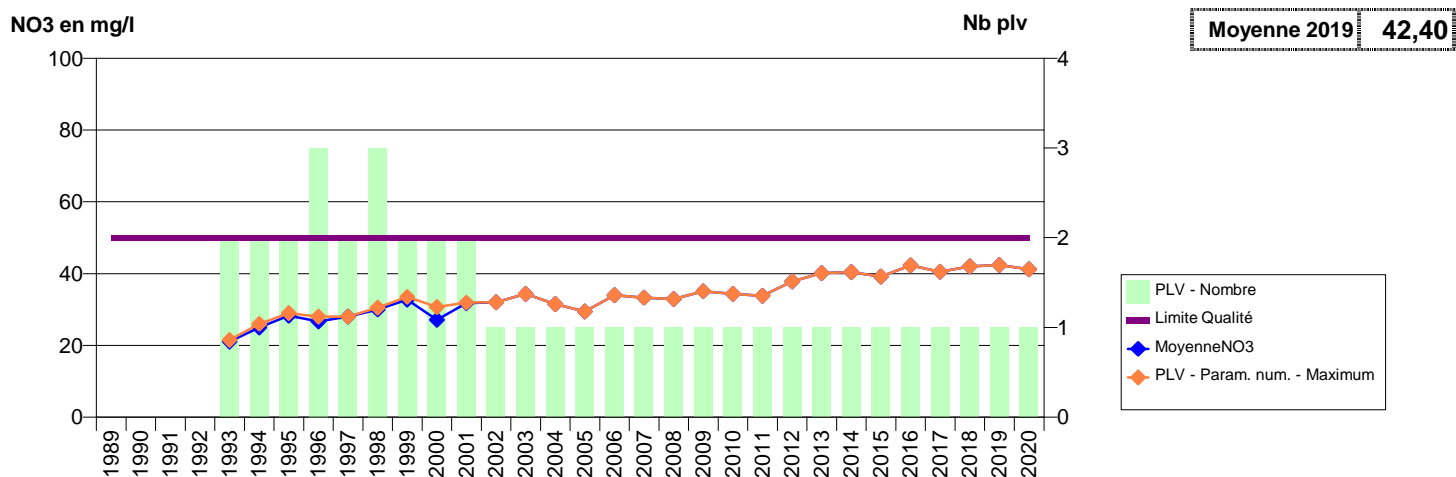

050 -JUVIGNY LES VALLEES- 000217-02106X0009- CLEP SAINT HILAIRE - STGS -LA MORINAIS S1