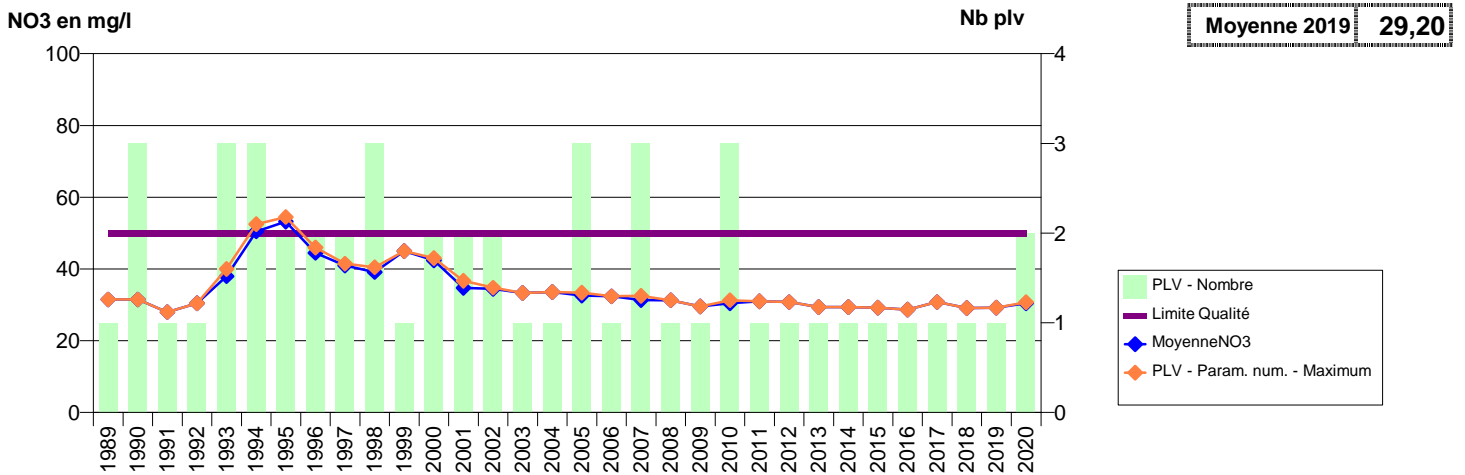

050 - SARTILLY-BAIE-BOCAGE- 000369-02084X0014- SMPGA - STGS -LA GILBERDIERE S1