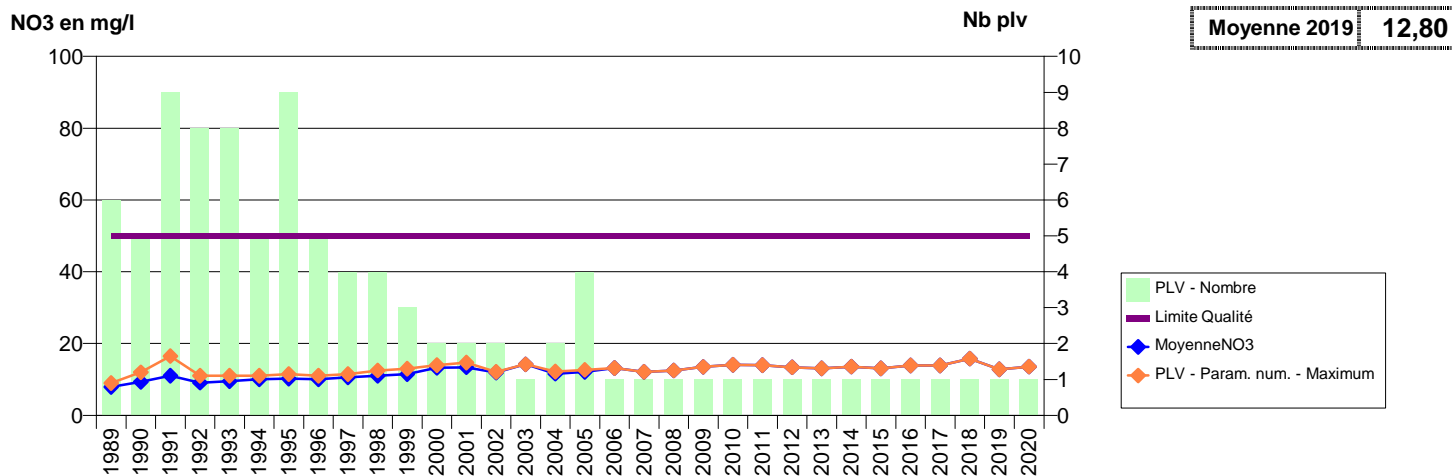

050 -HAGUE (LA)- 000424-00721X0033- CA DU COTENTIN - LA HAGUE -CLAIREFONTAINE S1