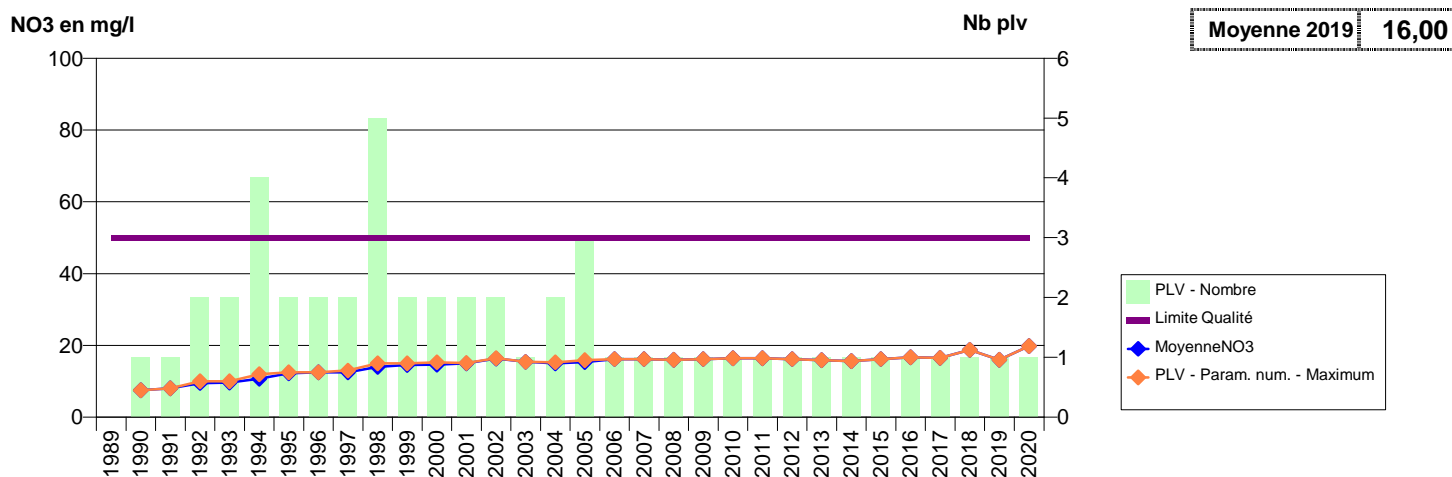

050 -OZEVILLE- 000246-00736X0017- CA DU COTENTIN - MONTEBOURG -L'EBAHI S1