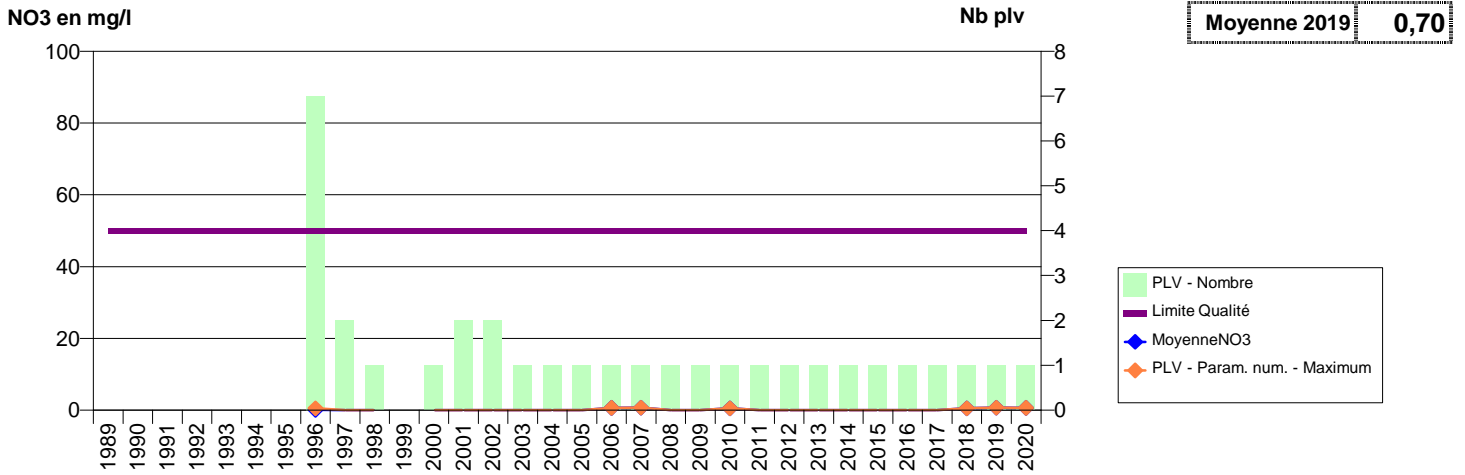

050 -MORTAIN-BOCAGE- 001722-02107X0020- CLEP SAINT HILAIRE - STGS -LES PONCEAUX F1