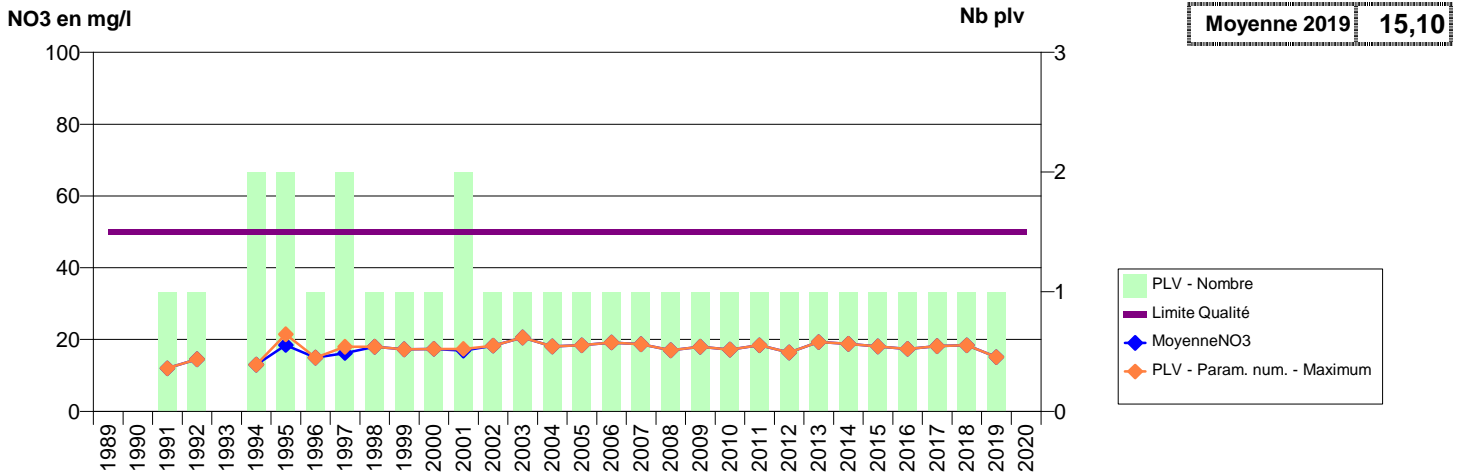

050 -GONNEVILLE-LE THEIL- 000133-00724X0013- CA DU COTENTIN - ST PIERRE EGLISE -HAMEAU CAUCHON S1