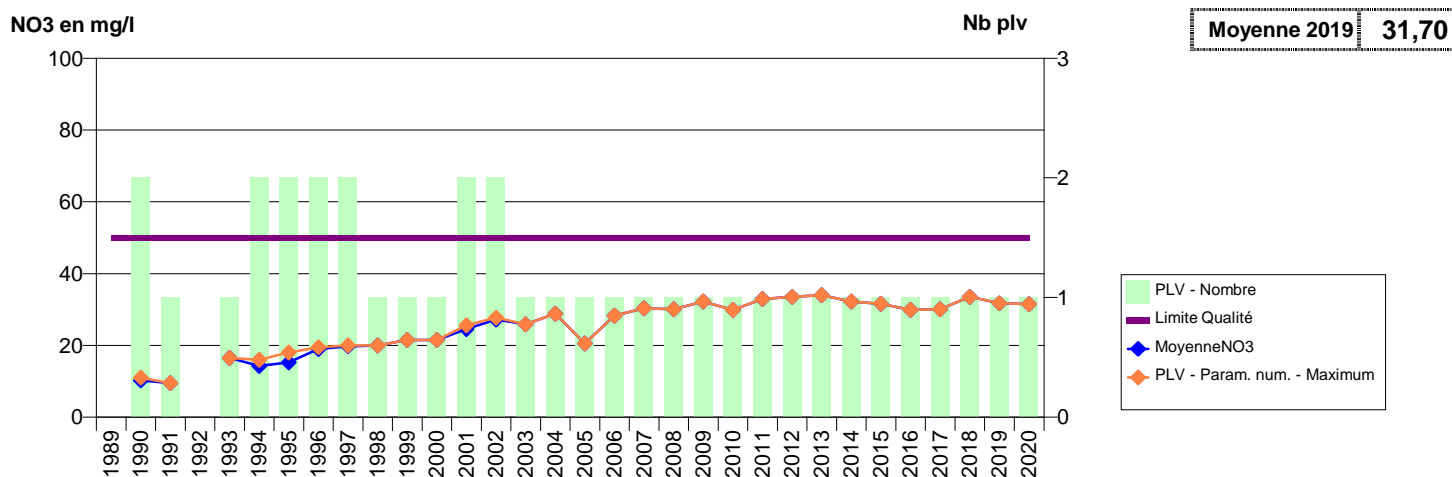

050 -GROSVILLE- 000154-00725X0016- CA DU COTENTIN - LES PIEUX -LES FONTAINES F1