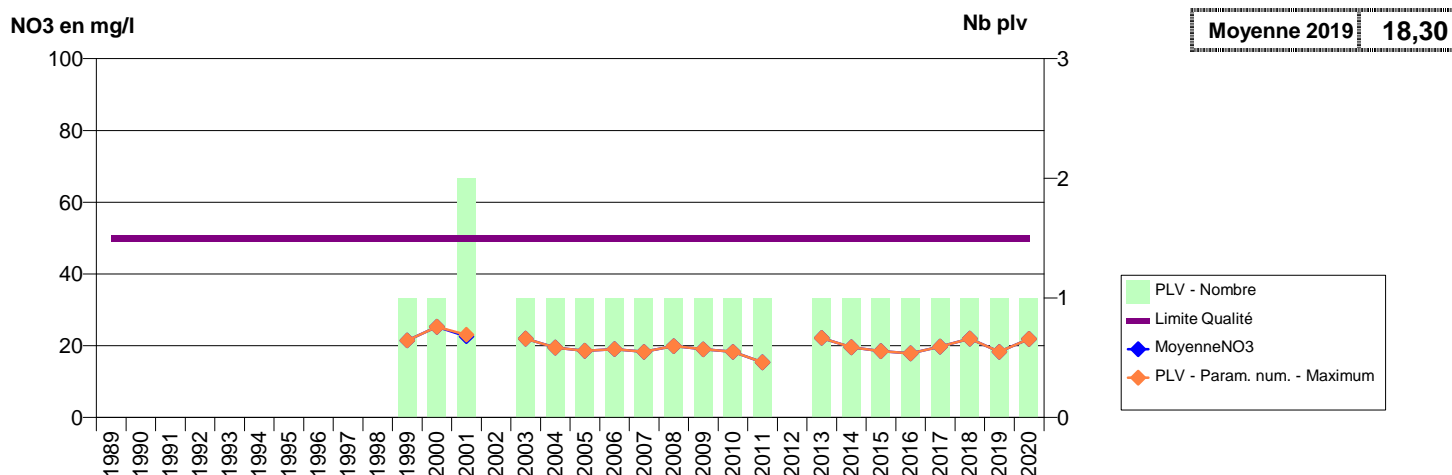

050 -RONCEY- 000289-01436X0006- CLEP MONTPINCHON -LA HOGUE P2