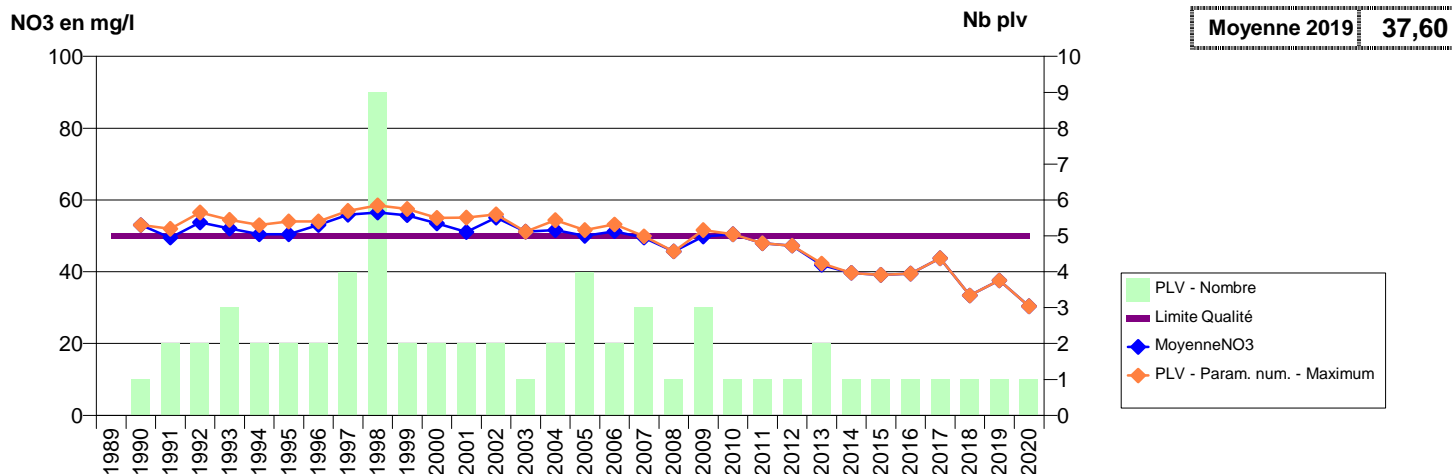

050 -CREANCES- 000096-01168X0005- CLEP CRÉANCES PIROU -HOTTOT F1