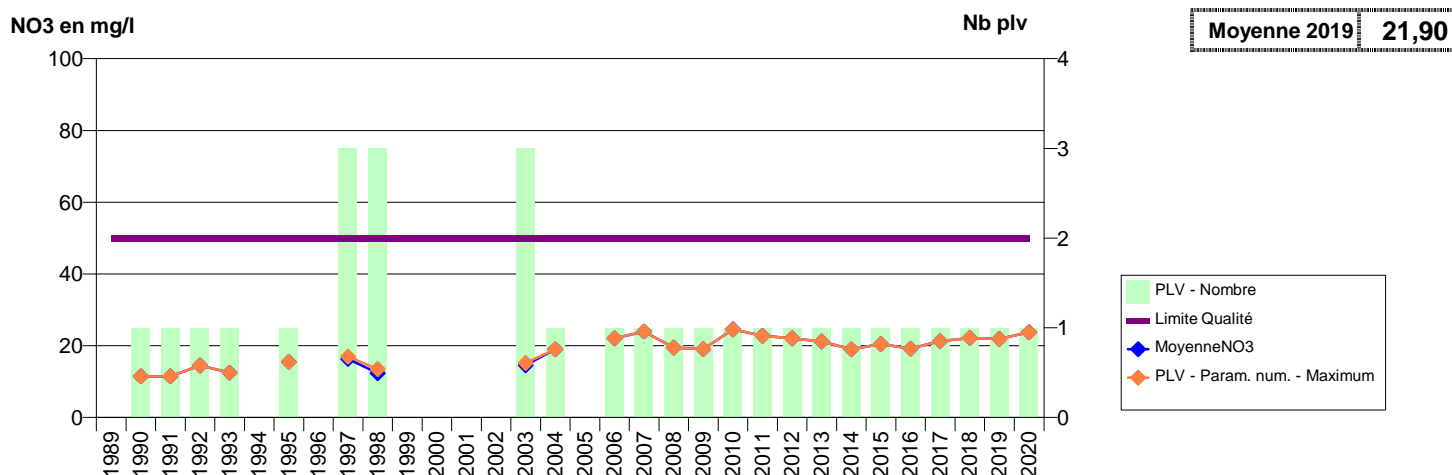

050 -OZEVILLE- 000249-00942X0042- CA DU COTENTIN - MONTEBOURG -VILLARD P1