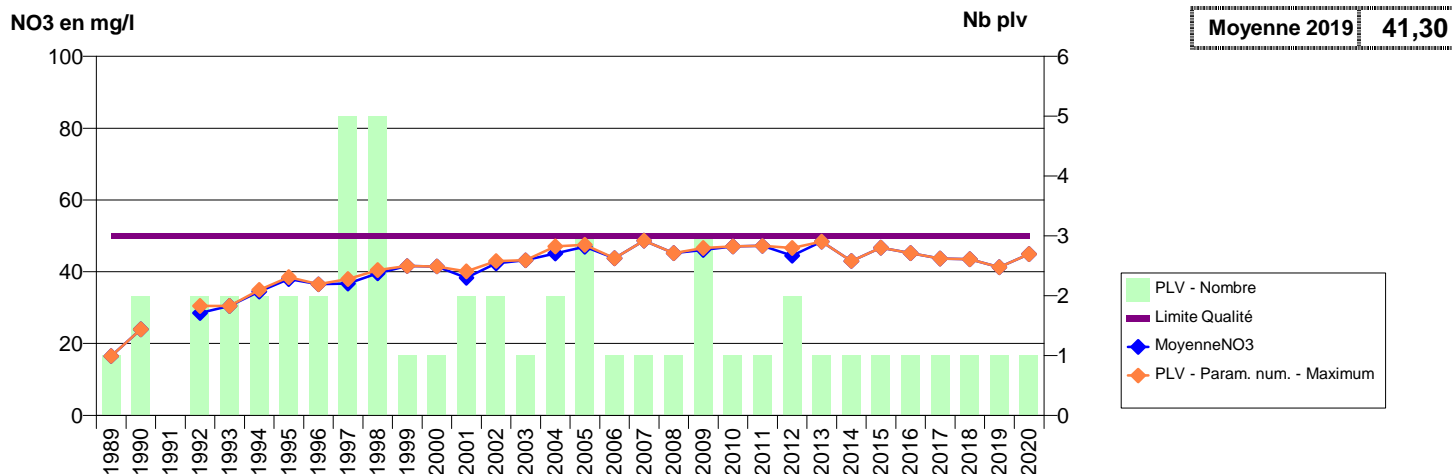

050 -GER- 000118-02108X0002- CLEP SAINT HILAIRE - STGS -L'ERMITAGE S1