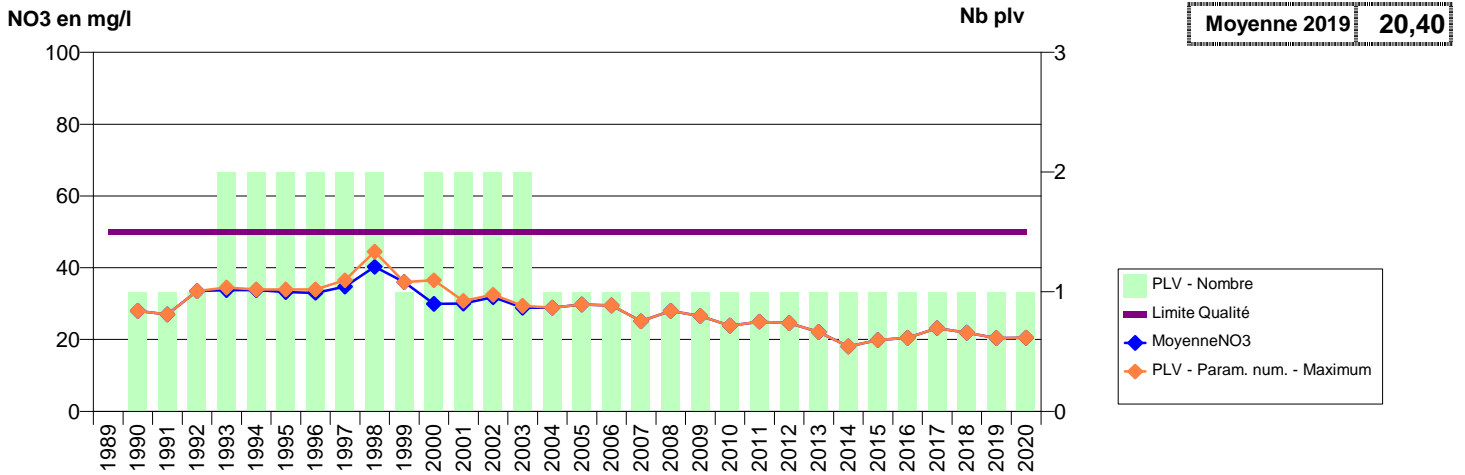

050 -PERCY-EN-NORMANDIE- 001688-- CLEP GIEZE -COLLECTEUR CAPTAGES MONTFIQUET