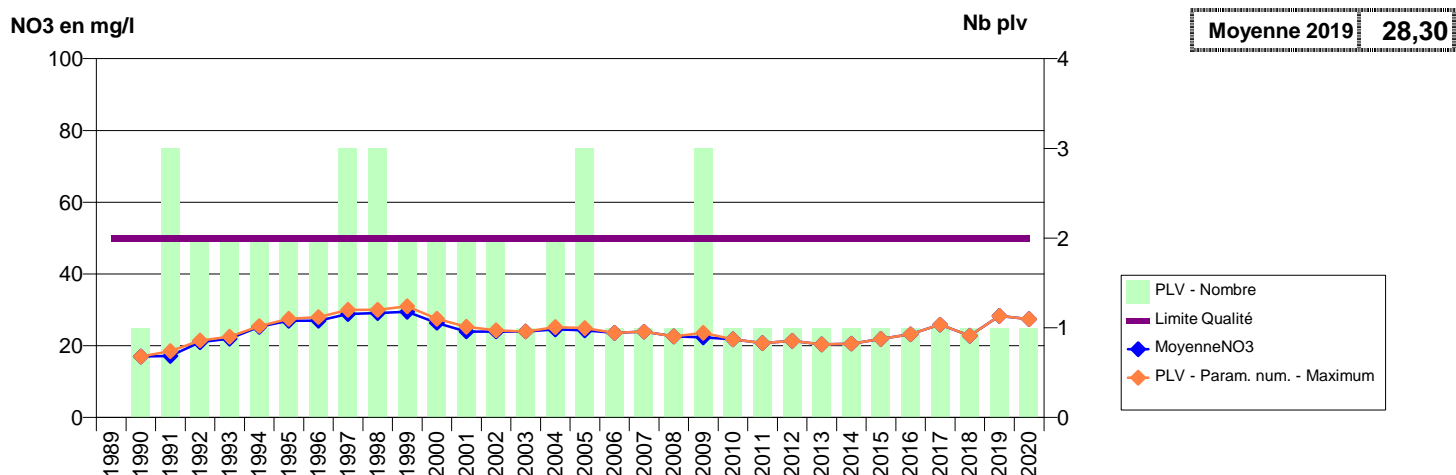

050 -CHAVOY- 000073-02092X0009- SMPGA - REGIE -LE MOULIN DE CHAMPAGNE S1