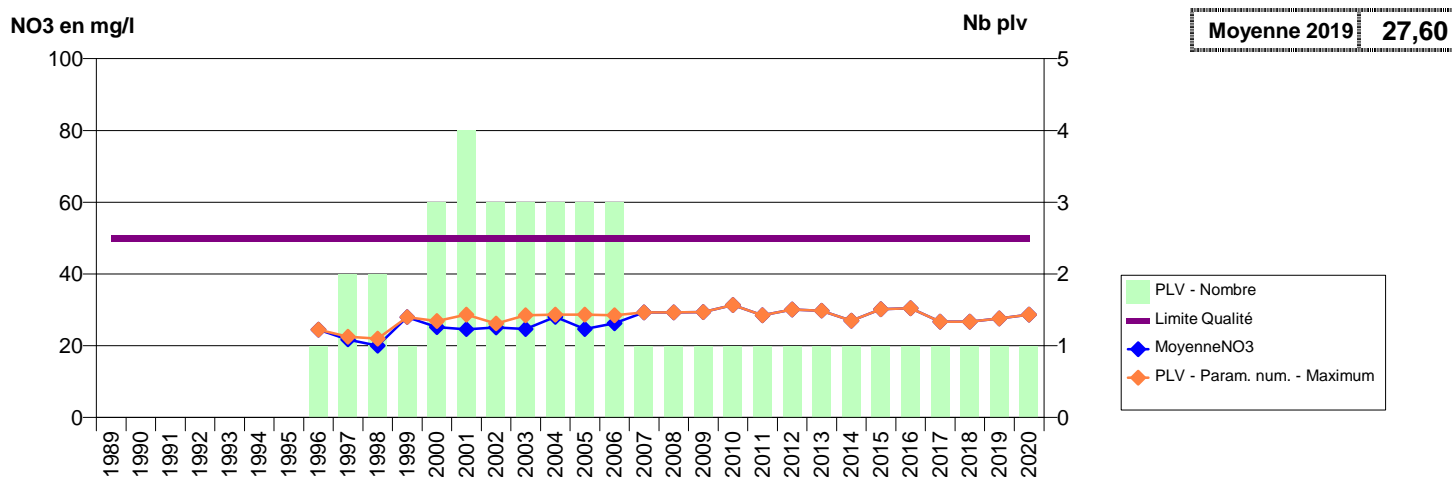

050 -TANU (LE)- 001646-01735X0004- SIAEP DE LA HAYE PESNEL -LE FRESNE GRAND C1

050 -TANU (LE)- 001647-01736X0025- SIAEP DE LA HAYE PESNEL -LE FRESNE LE TANU F1

050 -TANU (LE)- 001648-01736X0005- SIAEP DE LA HAYE PESNEL -LE FRESNE PETIT C2