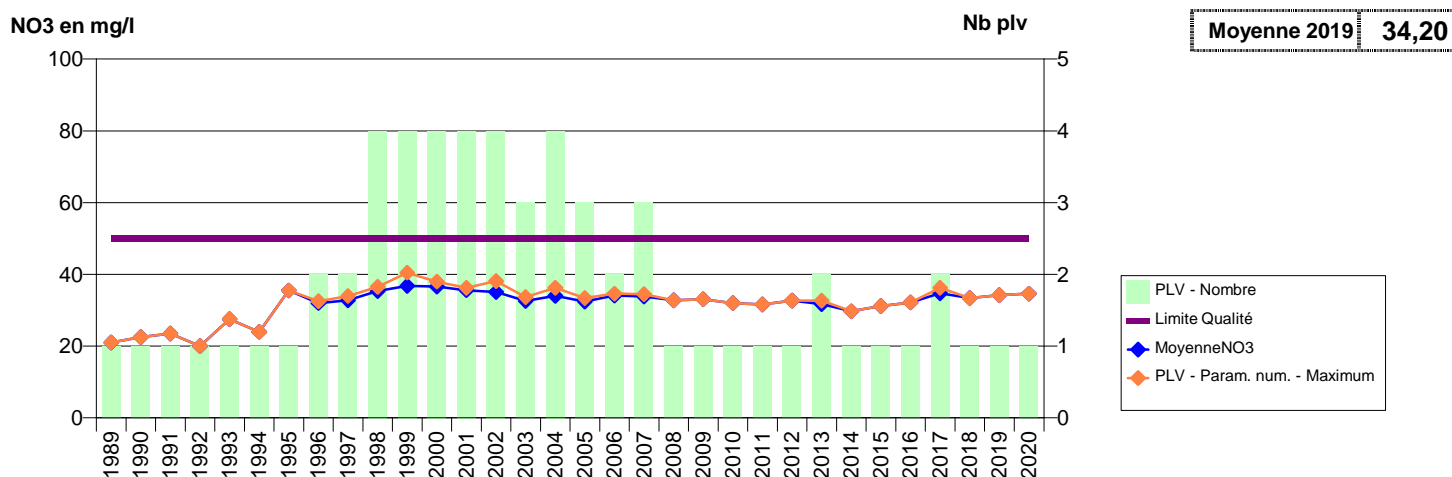

050 -AUVERS- 000010-01172X0010- SMPEP DE L' ISTHME DU COTENTIN -LES GOUFFRES F1