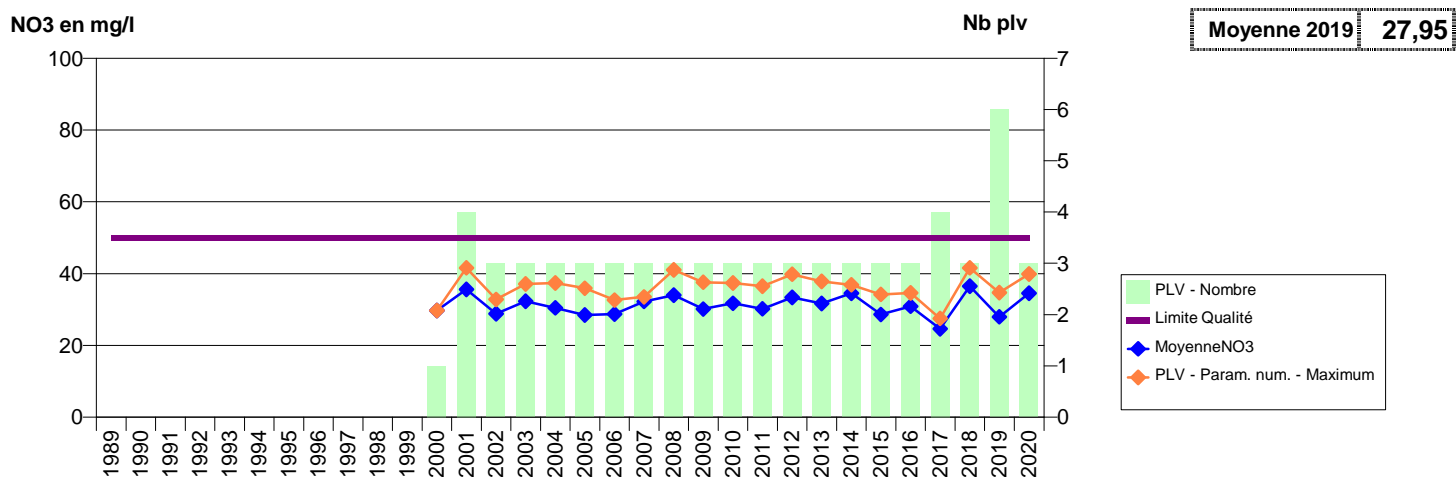

050 -SAINT-LAURENT-DE-TERREGATTE- 002028-02096X0047- CLEP DE BAIE ET BOCAGE PRODUCTION -RIVIERE SELUNE - PT D