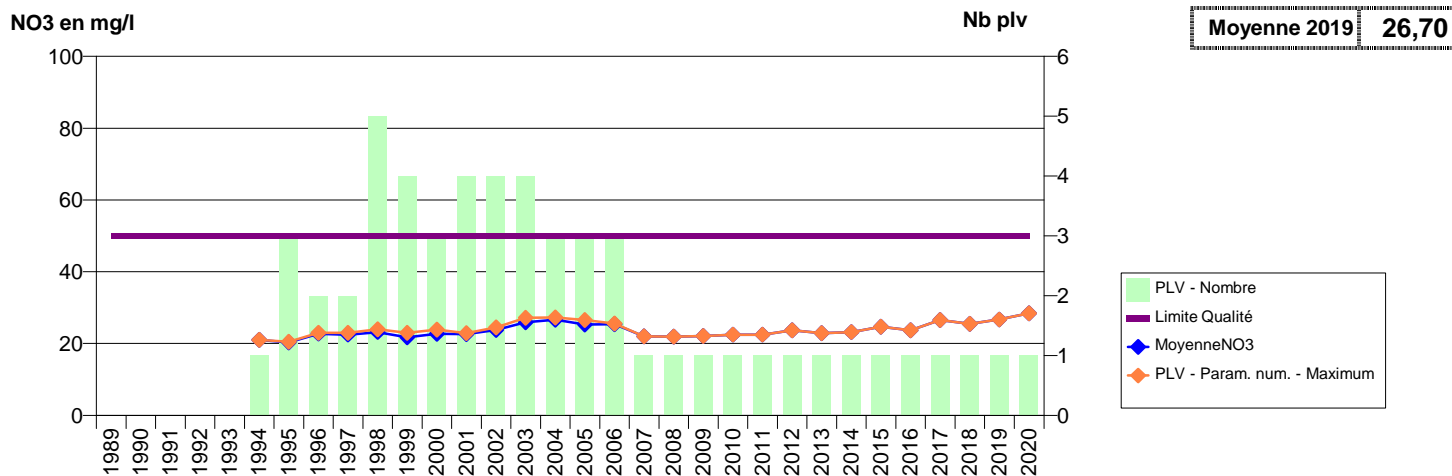

050 -COUVAINS- 001597-- SAINT-LO AGGLO - SAUR -COLLECTEUR HAMEAU RENOUF