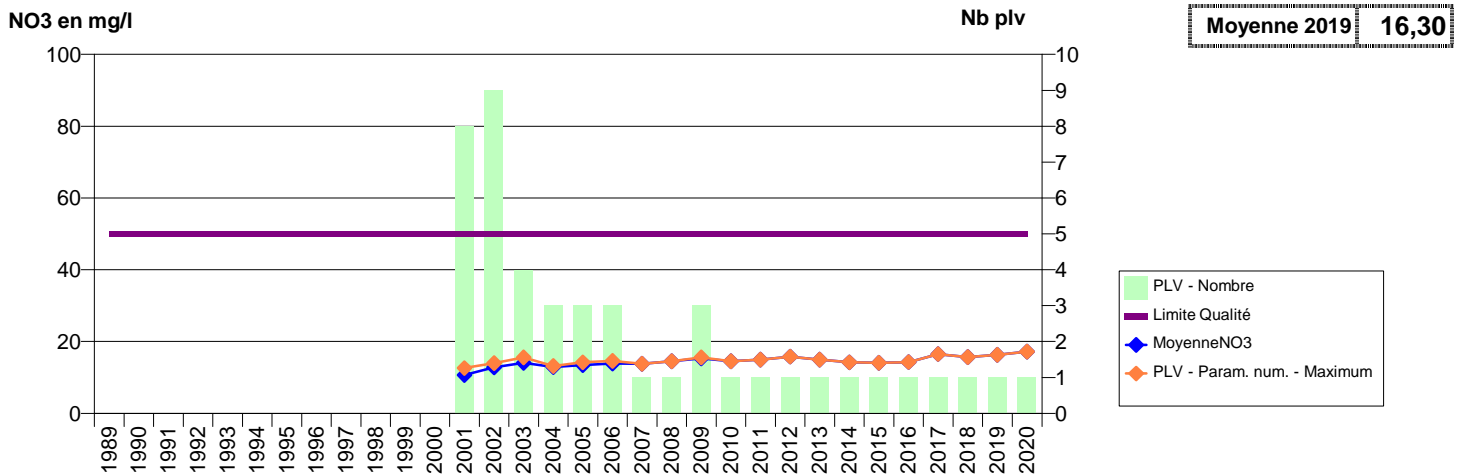

050 - TERRE-ET-MARAIS- 002069-01172X0095- CLEP SAINTENY -LES FORGES F4