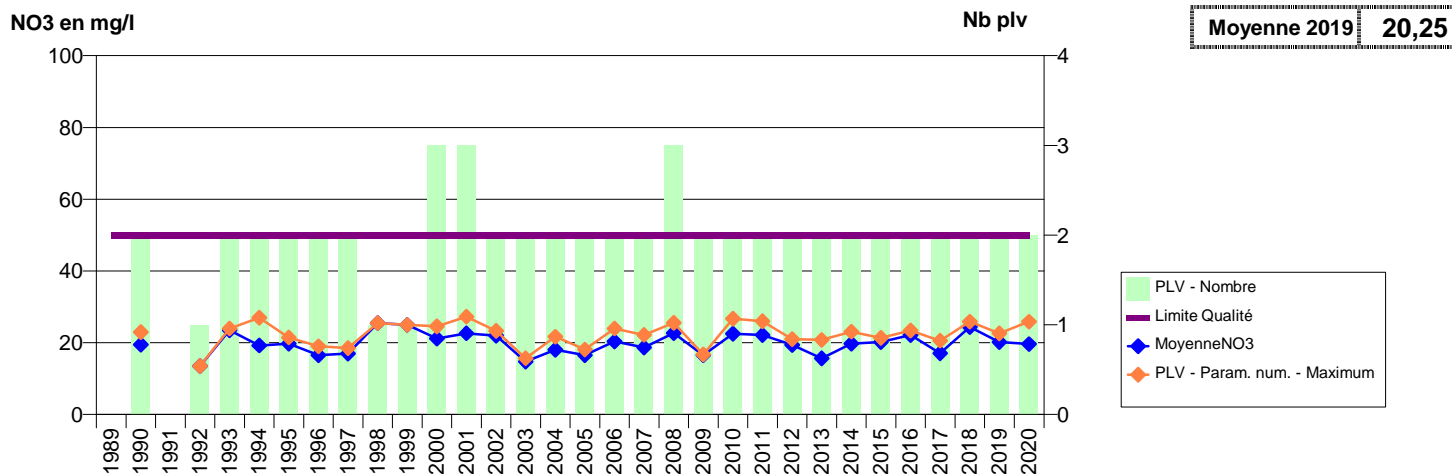

050 -CUVES- 000097-02094X0003- SIAEP DE ST POIS -RIVIERE LE GLANON - CUVES