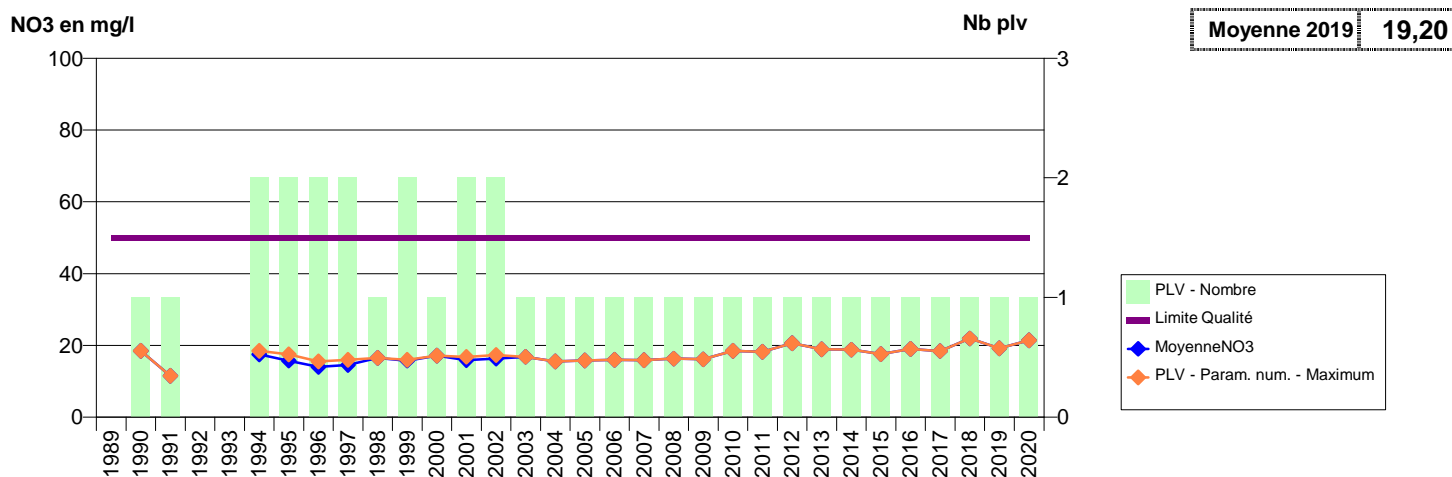

050 -PERCY-EN-NORMANDIE- 000087-01734X0008- SIAEP DE LA COUDRAYE -VIVRY S1