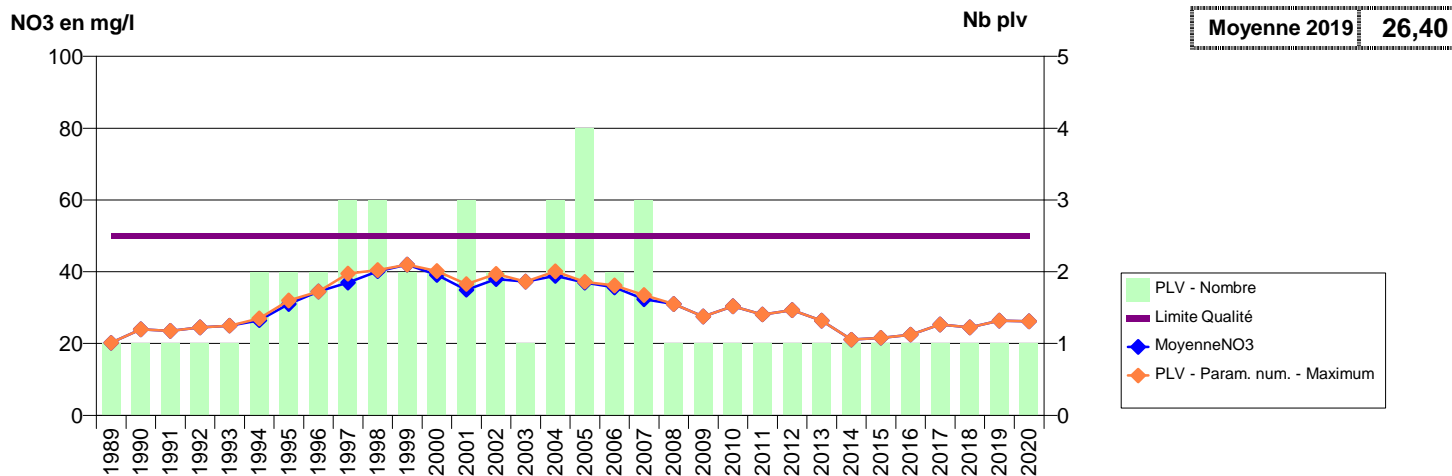

050 -MARCHESIEUX- 000200-01176X0004- CLEP DE ST SAUVEUR AUBIGNY -LES DOUCERIES P1