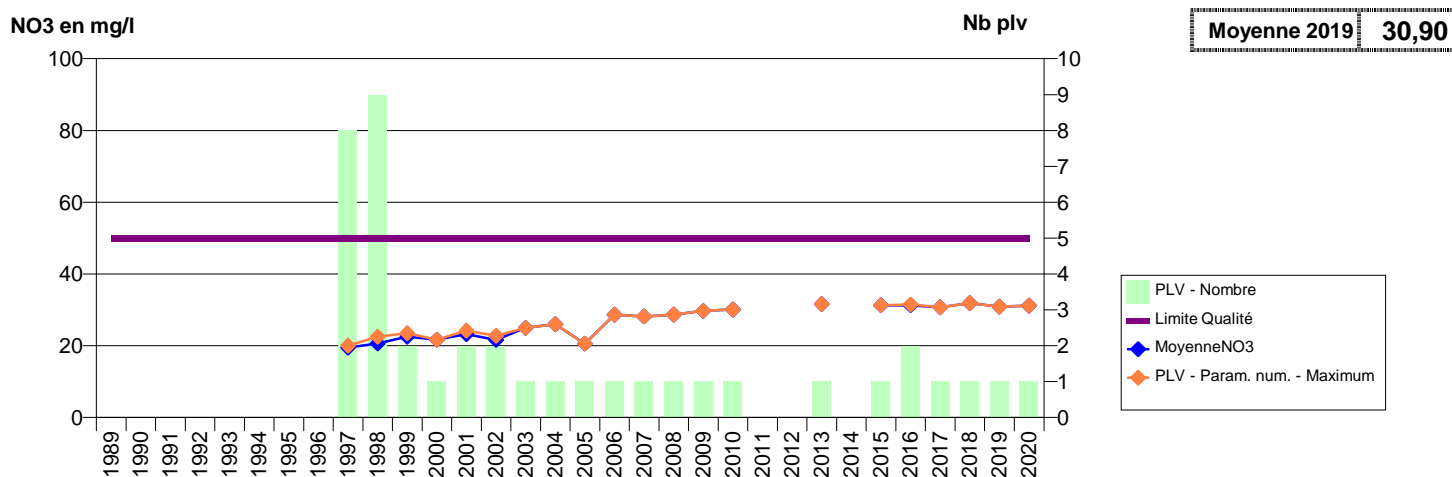

050 -CHERBOURG-EN-COTENTIN - 001571-00723X0095- CAC - CHERBOURG EN COTENTIN -CLOQUANT FES2