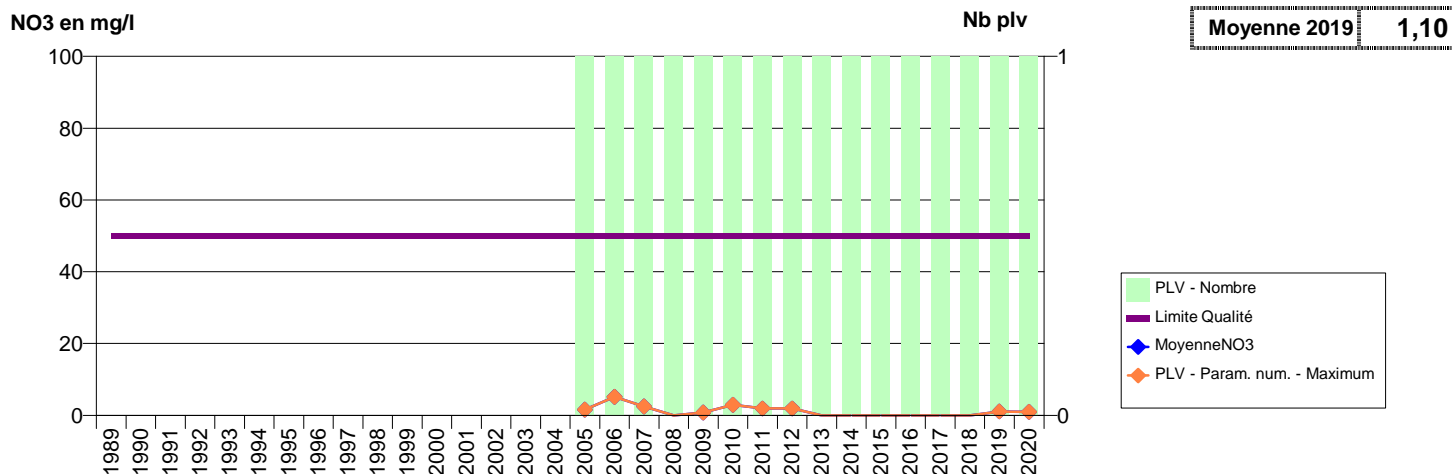

050 -COLOMBE (LA)- 002331-01733X0016- COMMUNE DE VILLEDIEU -PRE DES DOUITS SUD F2