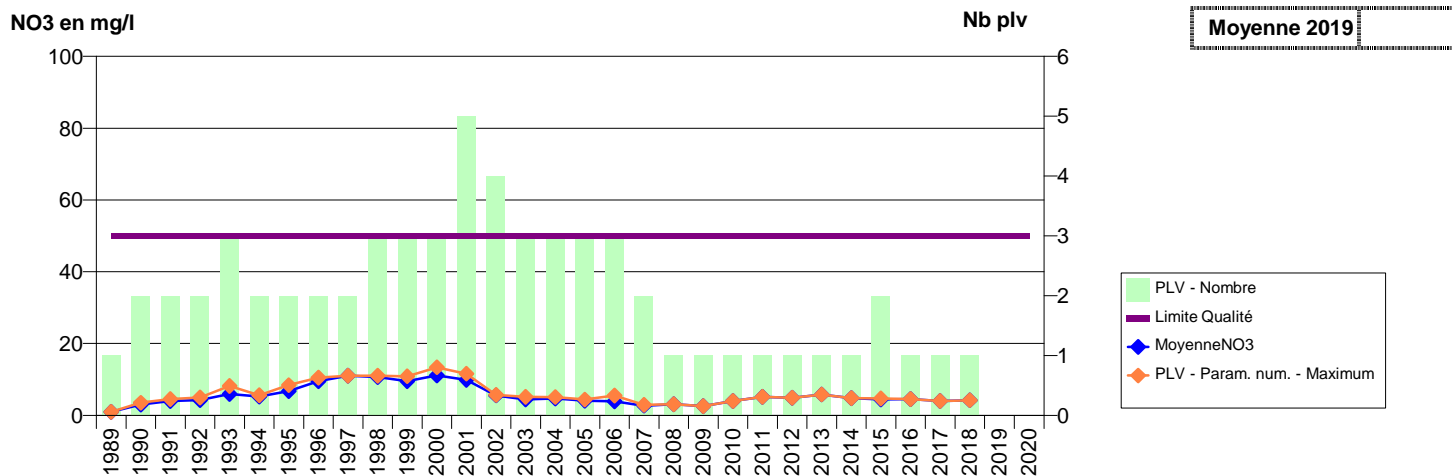

050 -VESLY- 000435-01168X0034- CLEP LESSAY -LE ROND CLOS F1