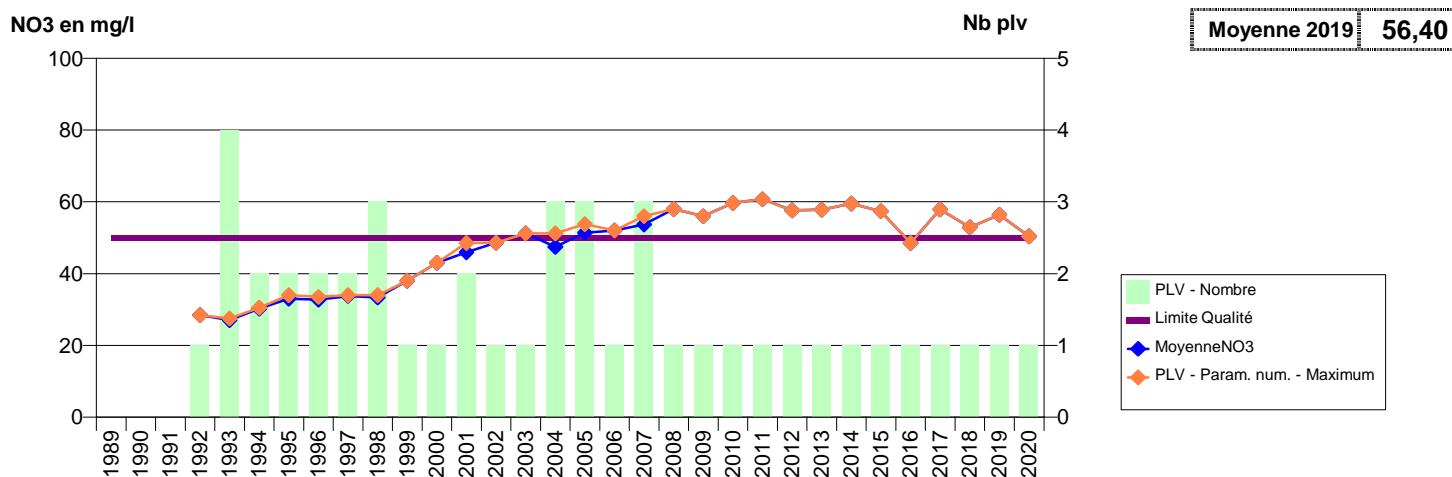

050 -LOLIF- 000185-02091X0002- SMPGA - STGS -LA LOUVETIERE S1