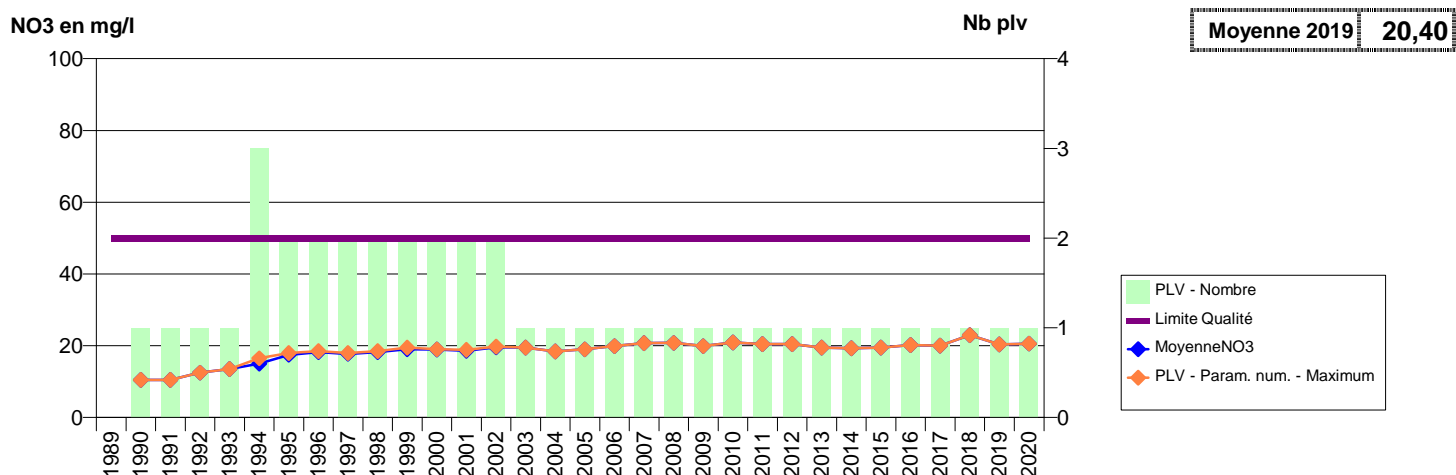

050 -OZEVILLE- 000245-00736X0016- CA DU COTENTIN - MONTEBOURG -LE CALVAIRE S1