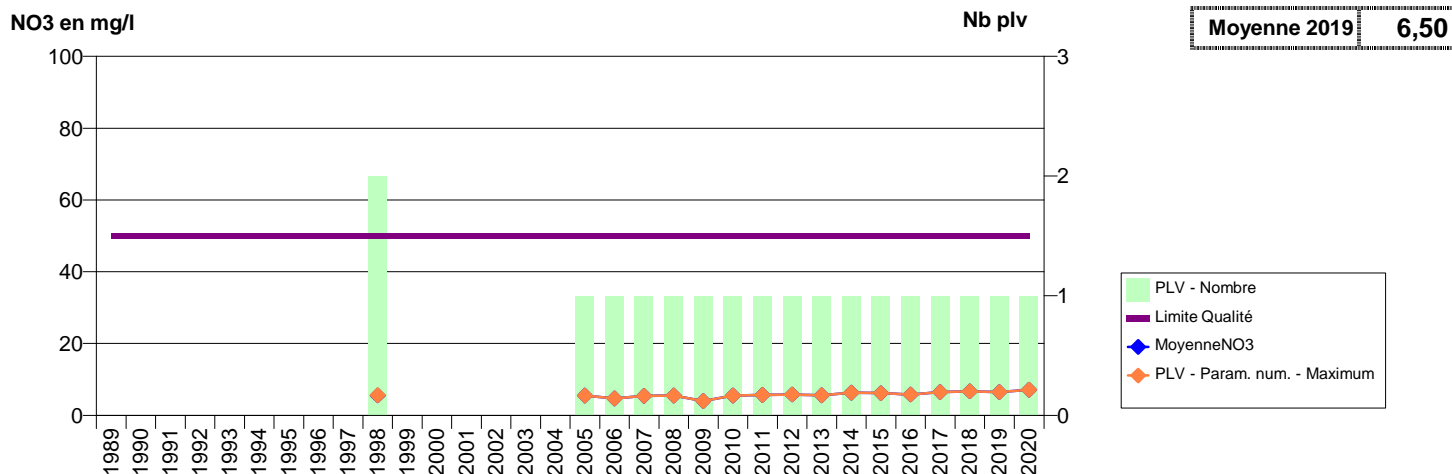

050 - VALOGNES- 001917-00728X0045- CA DU COTENTIN-COEUR COTENTIN-REGIE -LE COUTRE F2