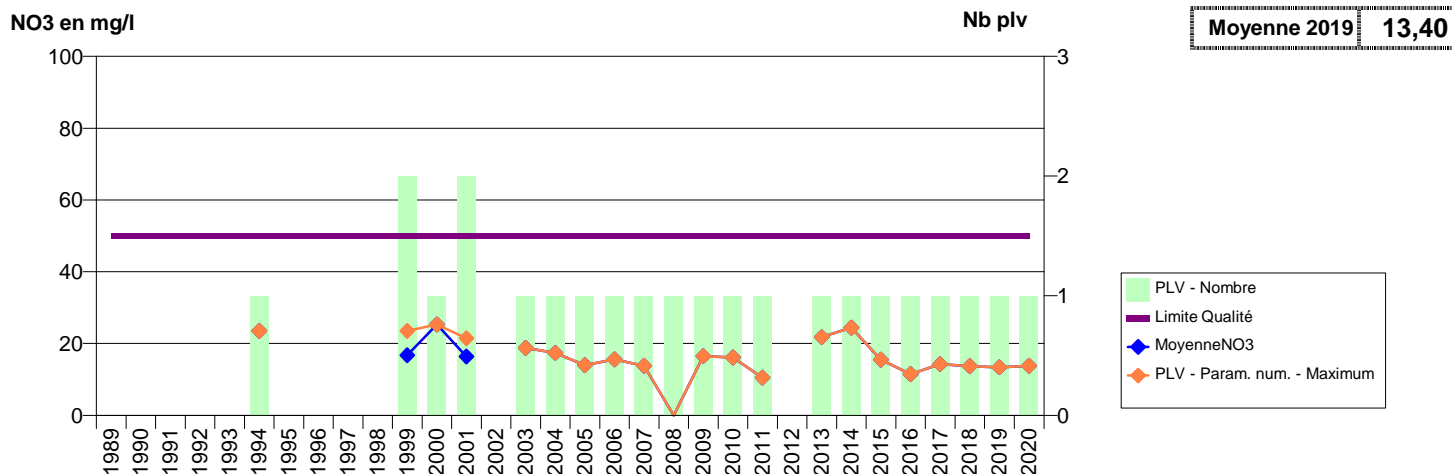

050 -RONCEY- 000288-01436X0005- CLEP MONTPINCHON -LA HOGUE P1