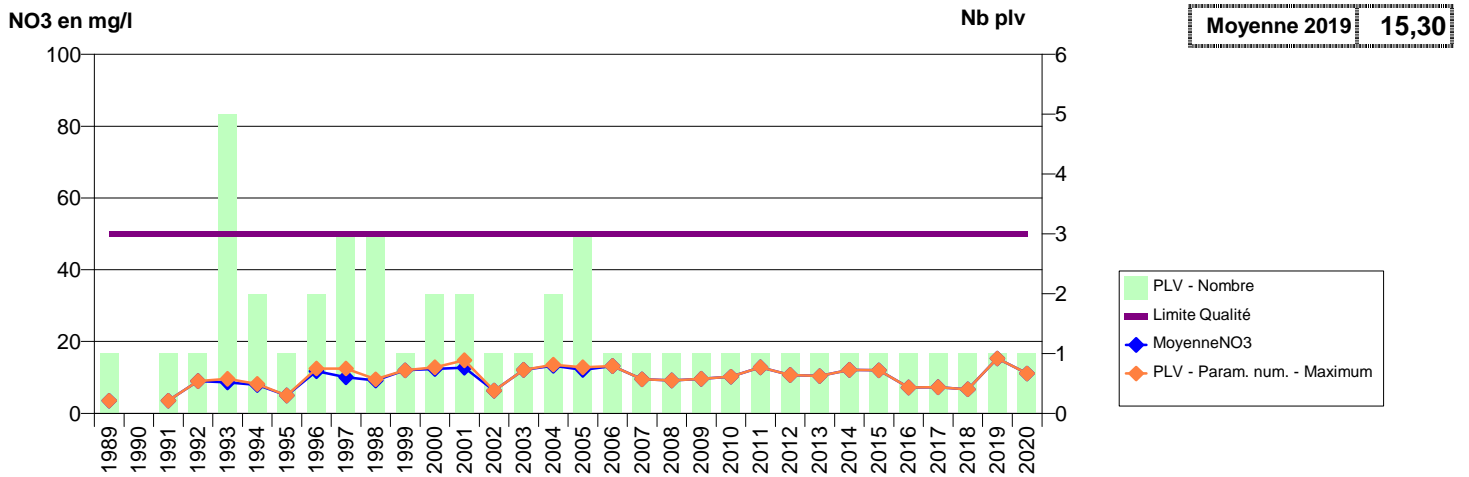

050 -CLITOURPS- 000083-00731X0004- CA DU COTENTIN - VAL DE SAIRE -LE PRIEURE 7 PUICTS C1