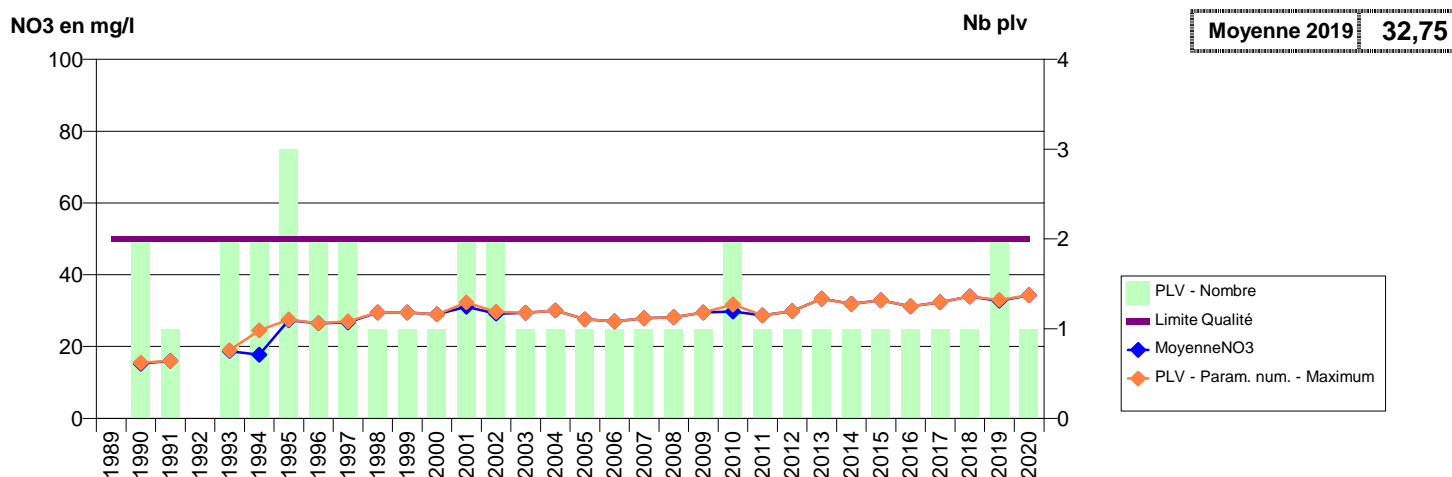

050 -GROSVILLE- 000151-00725X0003- CA DU COTENTIN - LES PIEUX -LA DIELETTE C1