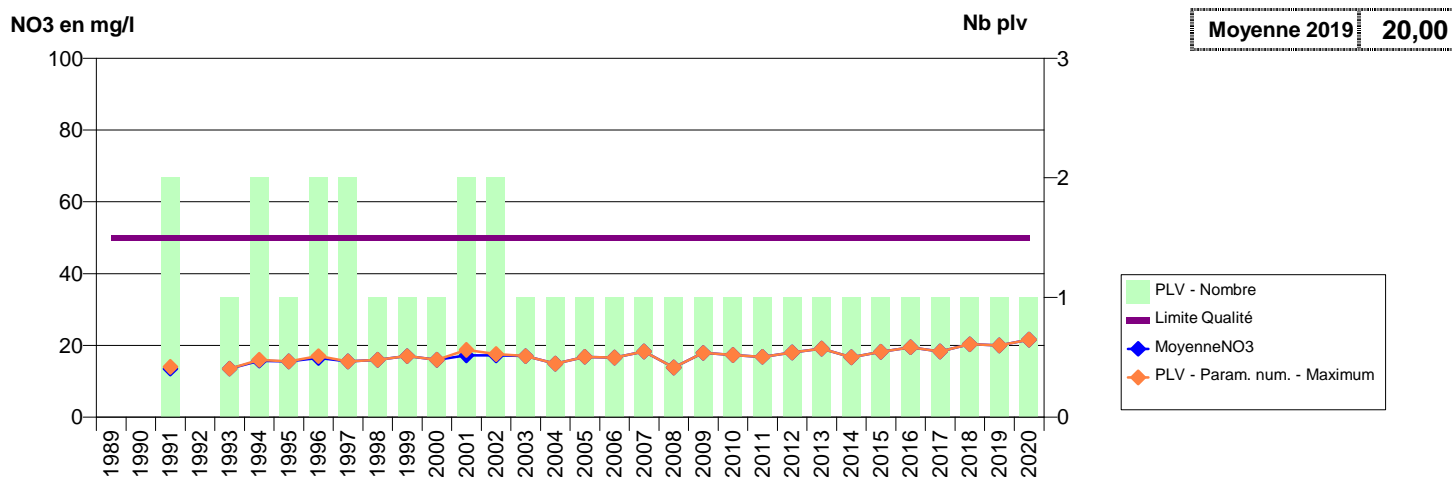

050 -SOTTEVILLE- 000376-00725X0031- CA DU COTENTIN - LES PIEUX -LA MOTTERIE F6