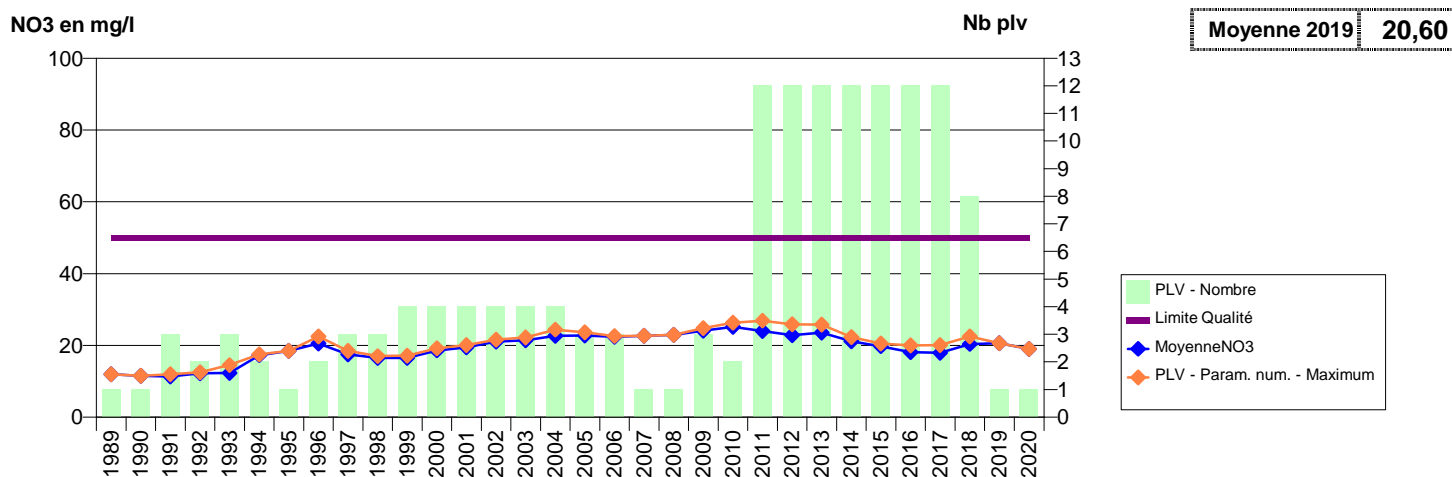

050 - SAINT-DENIS-LE-VETU- 000308-01436X0020- CLEP MONTPINCHON -LA CROIX FRIALLE F1

050 - SAINTE-CECILE- 000298-01737X0001- CLEP VILLEDIEU OUEST -RIVIERE SIENNE - PT DE LA DIME

050 -SAINT-GERMAIN-SUR-SEVES- 000311-01175X0031- CLEP SYMPEC -LE MARAIS F1