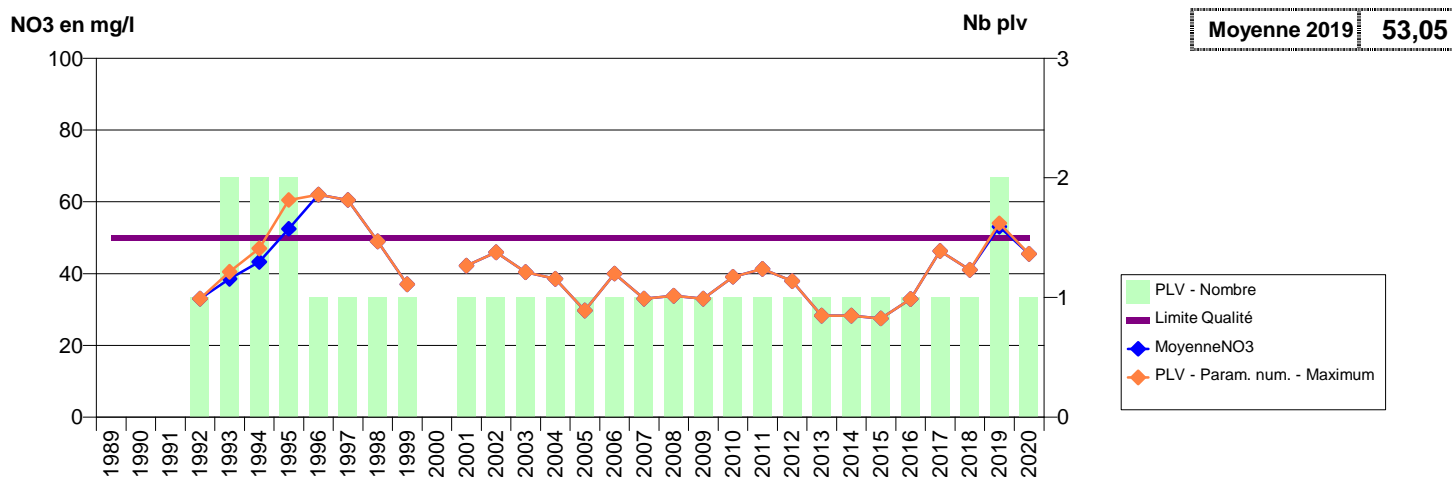

050 -BAZOUGES-LA-PEROUSE- 000267-02467X0065- CLEP PONTORSON -PINCE S1