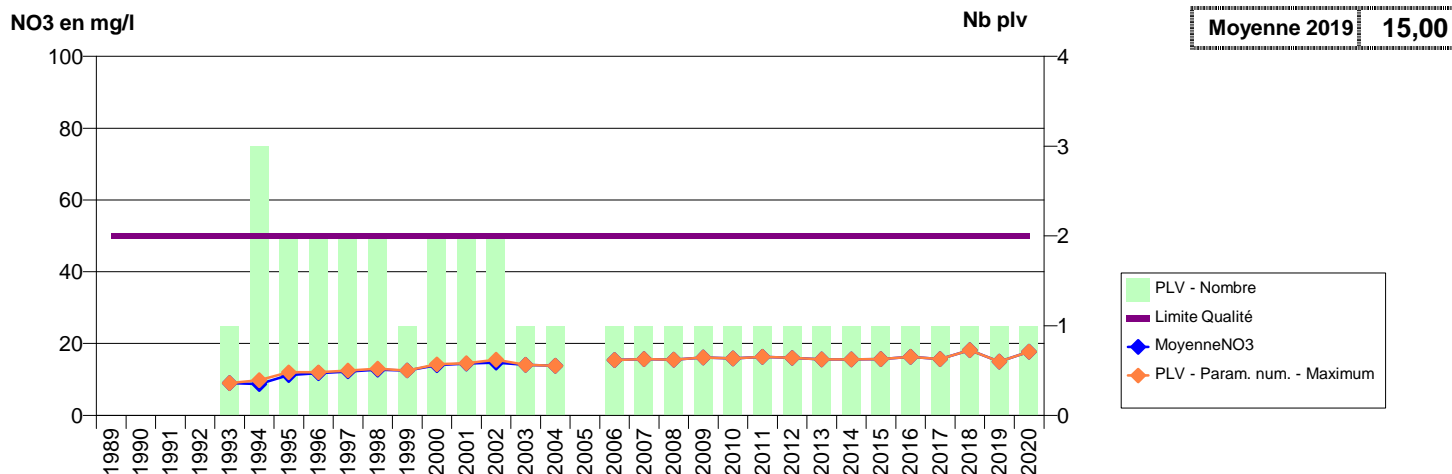

050 -OZEVILLE- 000248-00736X0031- CA DU COTENTIN - MONTEBOURG -L'EBAHI F1