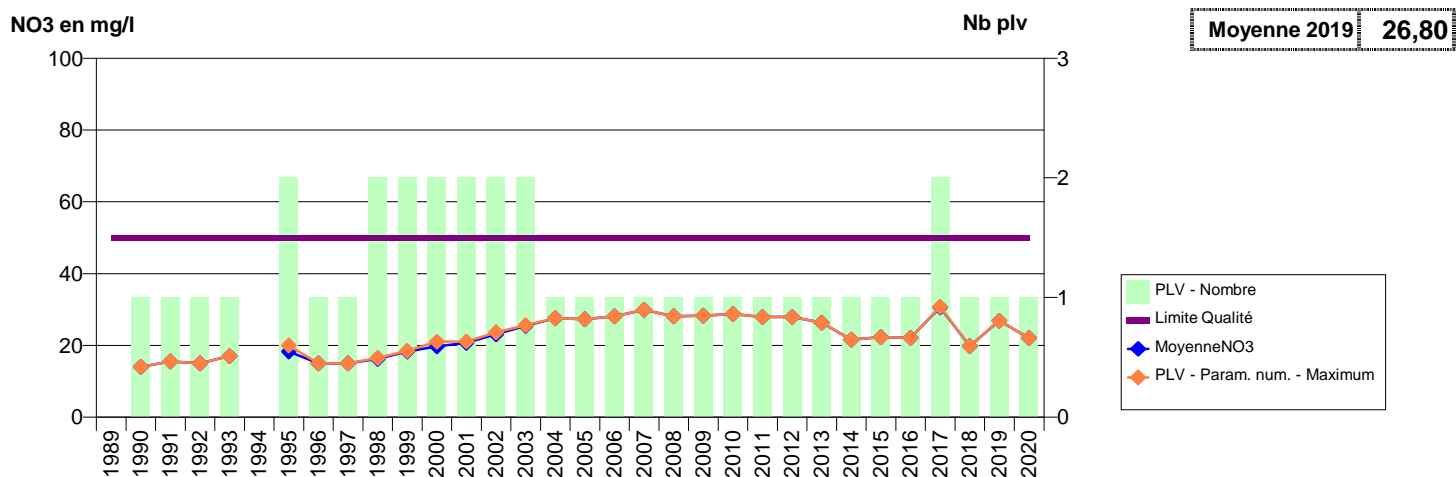

050 -LUOT (LE)- 000195-02092X0005- SMPGA - REGIE -LA CALUSIERE S1