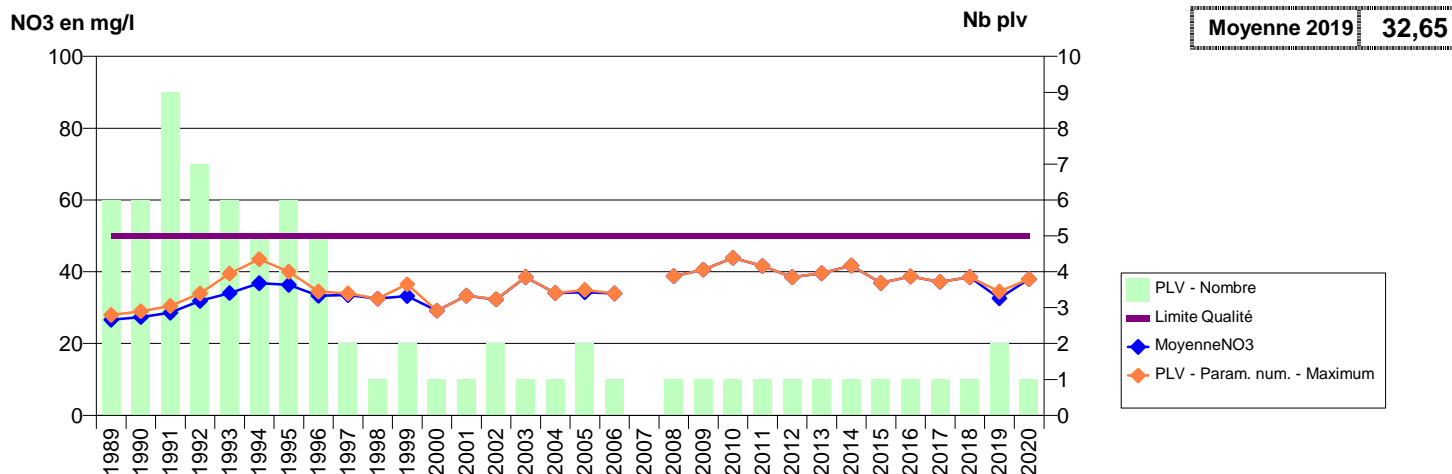

050 -HAGUE (LA)- 000303-00721X0053- CA DU COTENTIN - LA HAGUE -LE BACCHUS F12