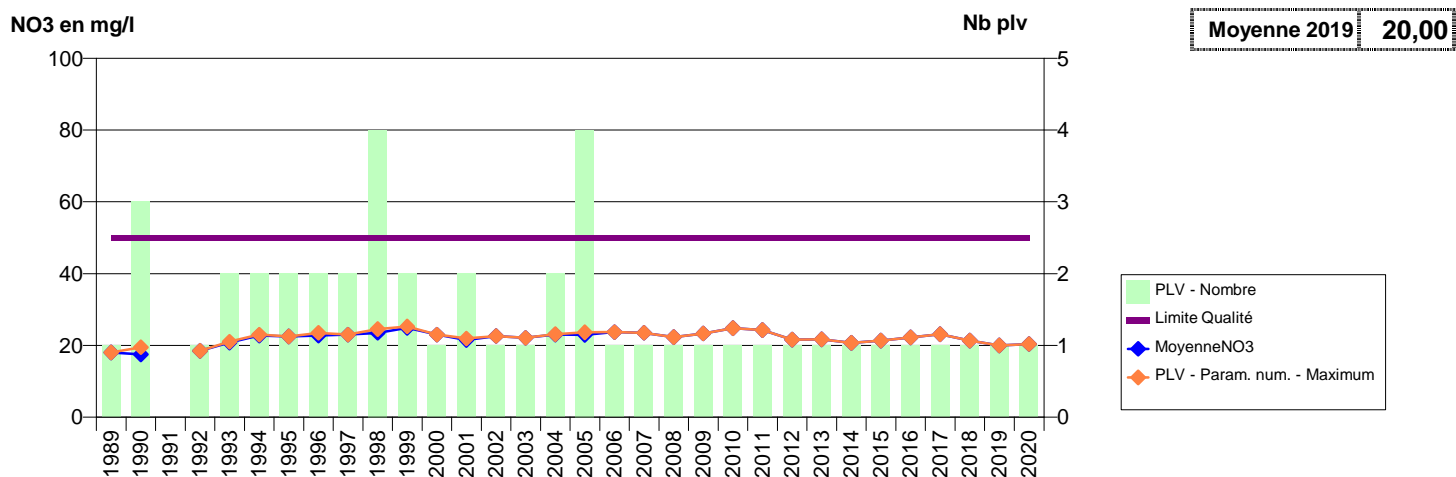

050 -SAINT-BARTHELEMY- 000295-02106X0010- CLEP SAINT HILAIRE - REGIE -LA DAIRIE S1