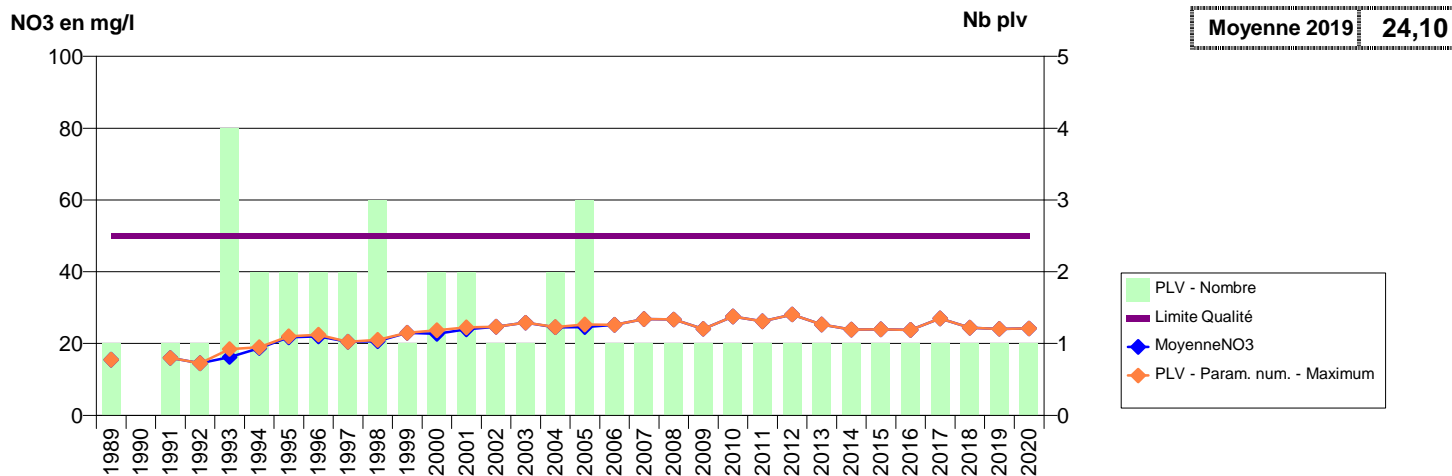

050 - THEVILLE- 000392-00731X0003- CA DU COTENTIN - VAL DE SAIRE -MONT ETOLAN S1