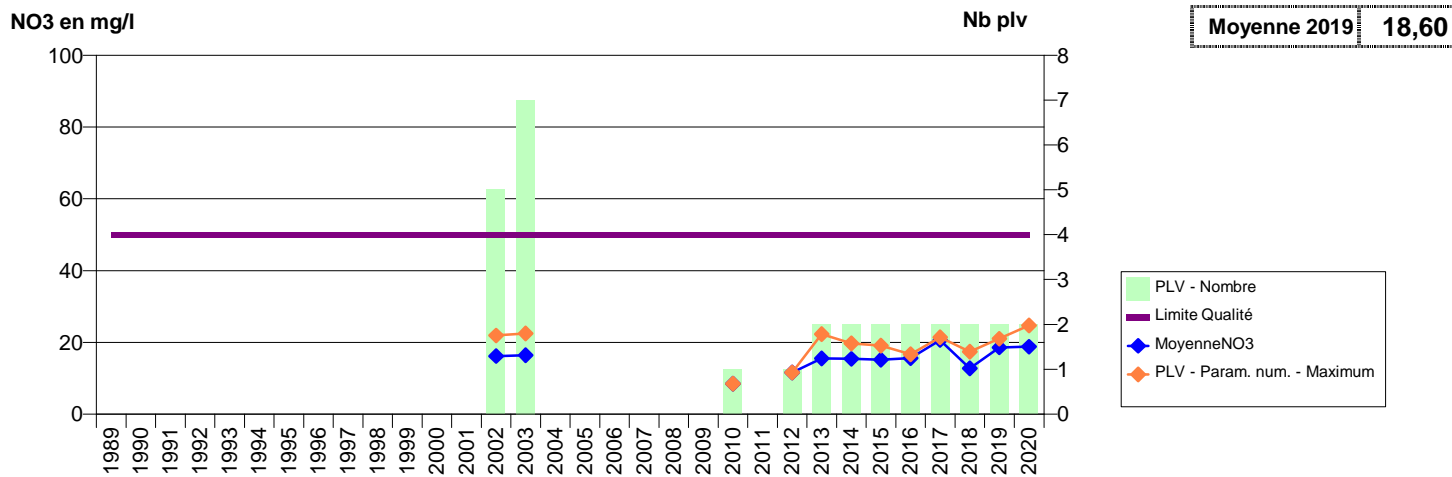

050 - VENDELEE (LA)- 001845-01424X0035- CLEP ST MALO DE LA LANDE -LA FONTAINE NIGI F2

050 - VER- 000434-01731X0005- CLEP CERENCES-MONTMARTIN/MER VEOLIA -RIVIERE L'AIROU - LE MANOIR

050 -VER- 002238-01731X0037- CLEP CERENCES-MONTMARTIN/MER VEOLIA -RIVIERE LA SIENNE - VER