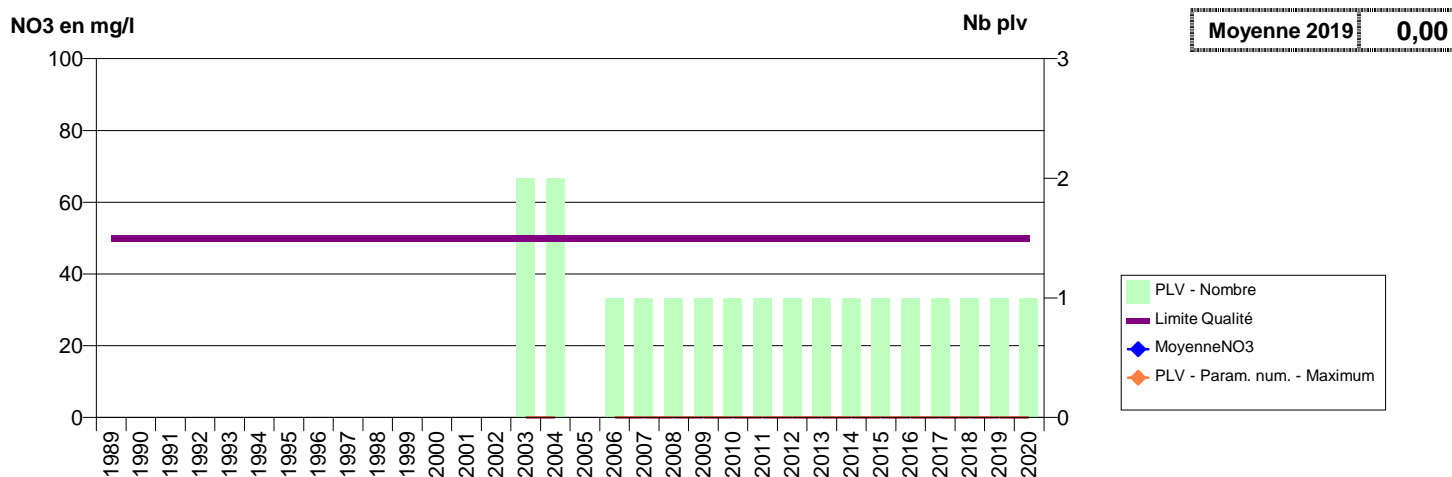

050 -LOGES-SUR-BRECEY (LES)- 002322-02093X0050- CLEP BRECEY -BAS AUNAY F3