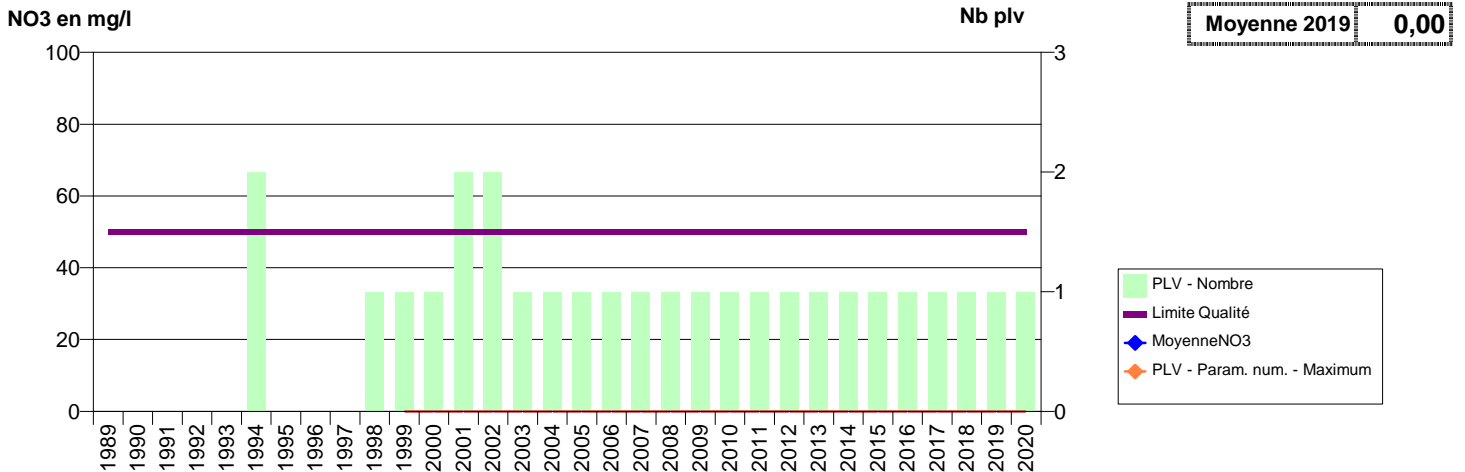

050 -MORTAIN-BOCAGE- 001911-02483X0026- CLEP SAINT HILAIRE - STGS -LA MONNERAIE F2