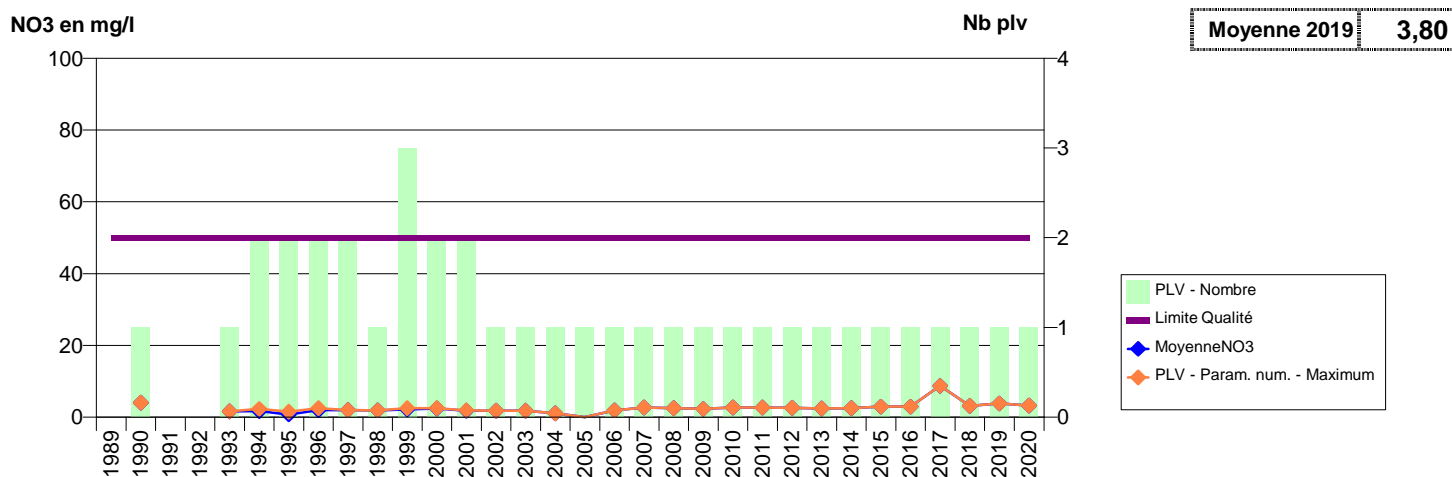

050 -BARNEVILLE-CARTERET- 000015-00935X0034- CA DU COTENTIN-COTE DES ISLES-VEOLI -LACHE POULAIN P1