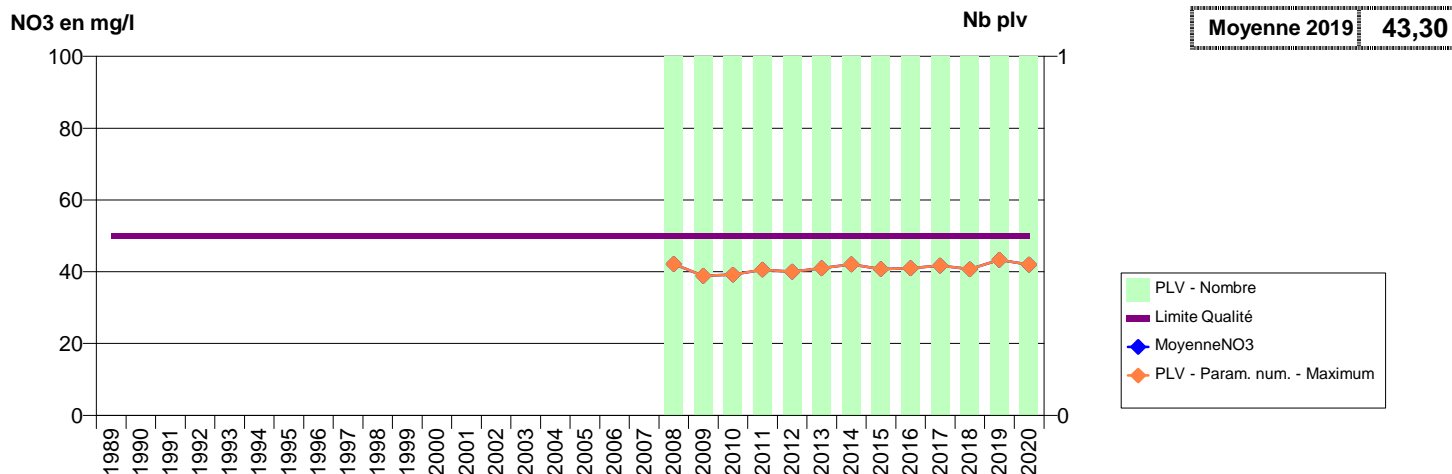

050 -LOLIF- 002601-02091X0055- SMPGA - STGS -LE HAMEL S3