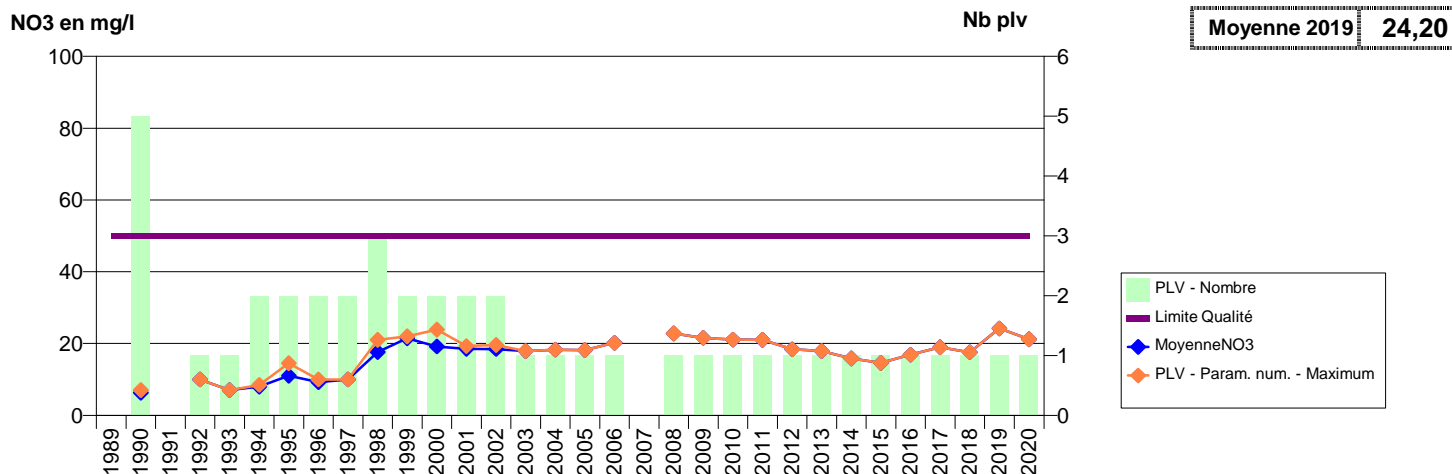

050 -CHAISE-BAUDOIN (LA)- 000068-02093X0034- CLEP DE LA CHAISE BAUDOIN -LA CHAMPAGNE F1