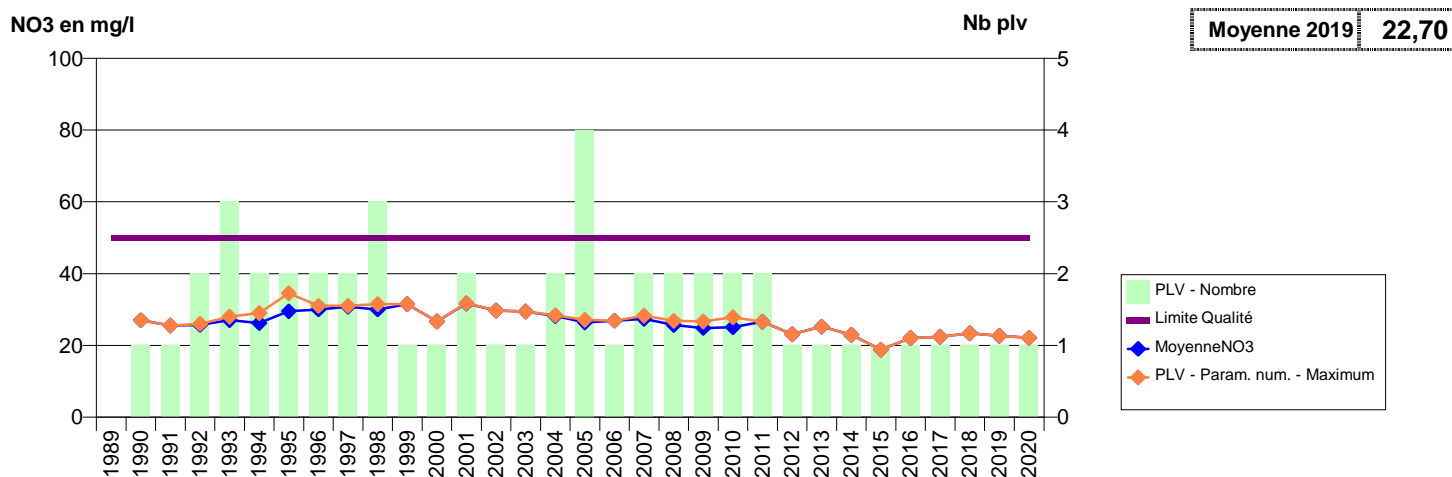

050 -BRIX- 000049-00728X0030- CA DU COTENTIN-COEUR COTENTIN-VEOLI -CHATEAU FREMOND S1