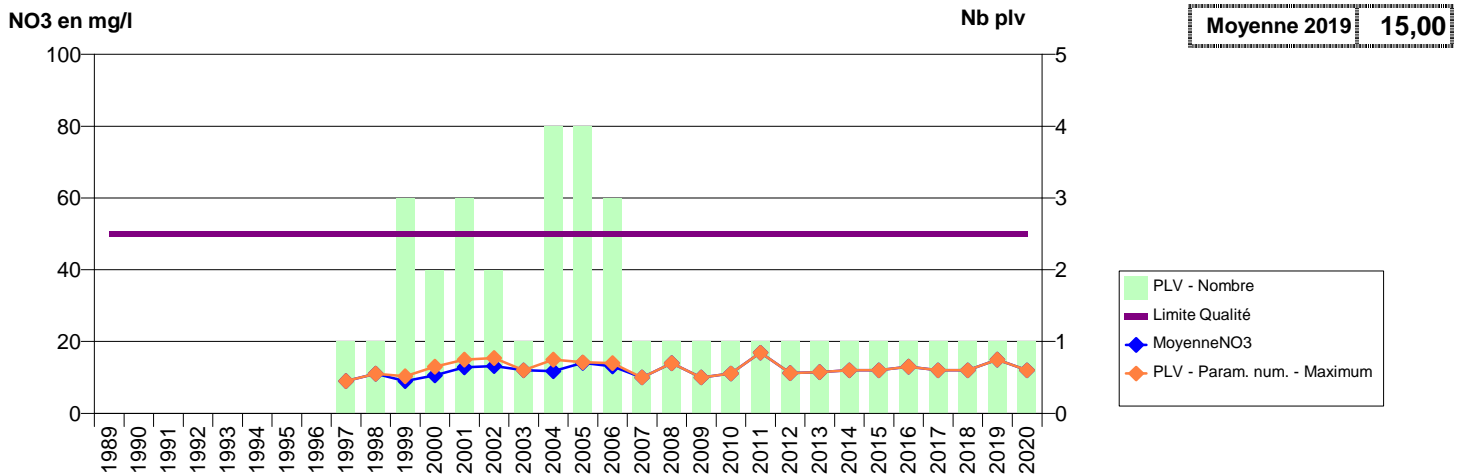

050 -VESLY- 000435-01168X0034- CLEP LESSAY -LE ROND CLOS F1

050 -VESLY- 001961-01168X0057- CLEP LESSAY -LE ROND CLOS F2

050 -VIEUX-VIEL- 001878-- CLEP PONTORSON -MELANGE CAPTAGE PAPANCE

061 -AIGLE (L')- 000104-02143X0031- SAEP DU PERCHER 1 -VAUTIOUX F2 "LOIN ROUTE"