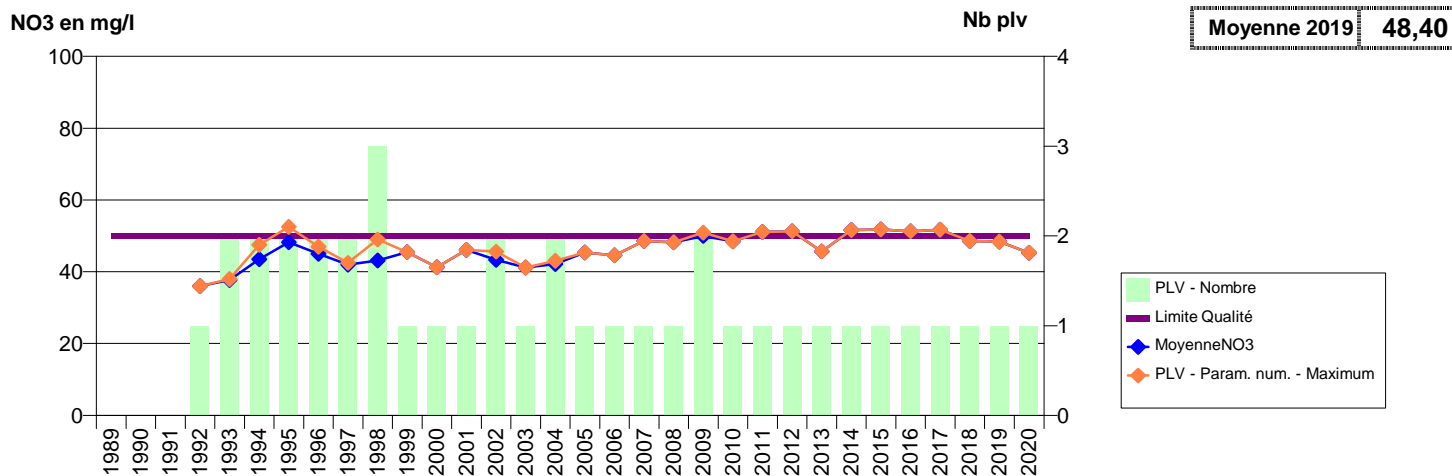

050 -CARENTAN-LES-MARAIS- 000437-01174X0021- COMMUNE DE CARENTAN -LES FONTAINES F1