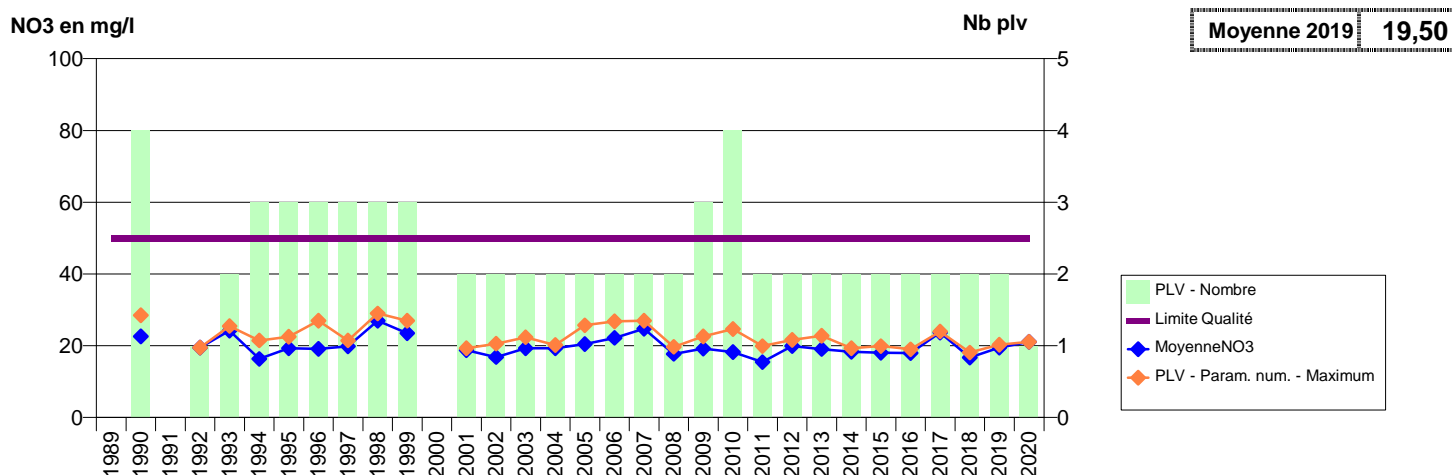

050 - VENDELEE (LA)- 001845-01424X0035- CLEP ST MALO DE LA LANDE -LA FONTAINE NIGI F2

050 - VER- 000434-01731X0005- CLEP CERENCES-MONTMARTIN/MER VEOLIA -RIVIERE L'AIROU - LE MANOIR

050 -VER- 002238-01731X0037- CLEP CERENCES-MONTMARTIN/MER VEOLIA -RIVIERE LA SIENNE - VER