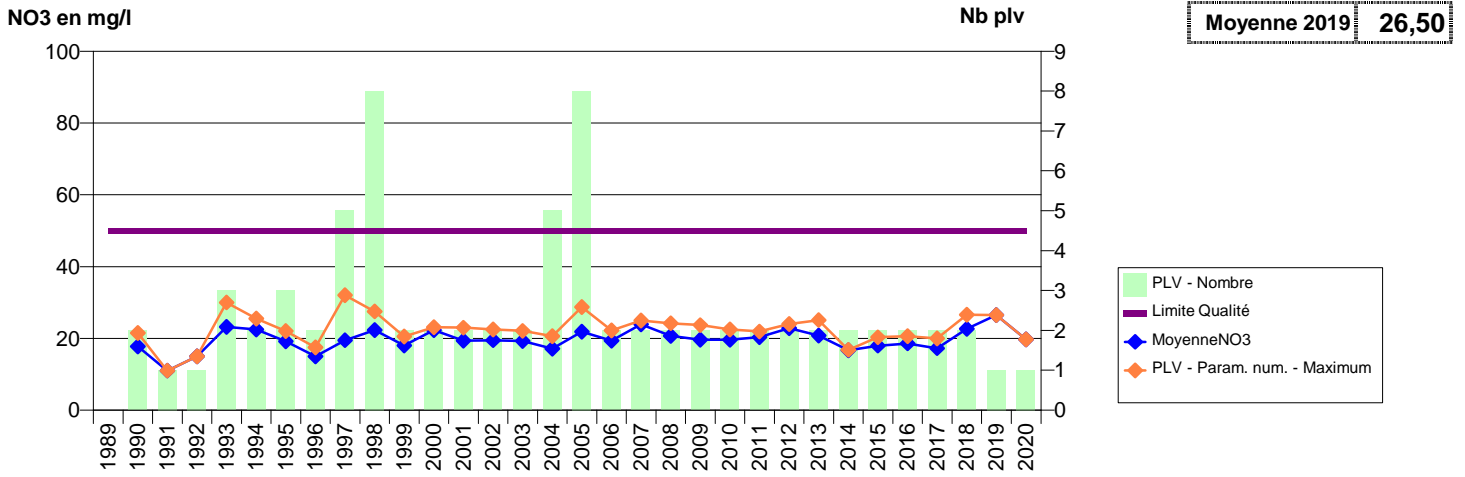

050 -SAINT-JEAN-DE-SAVIGNY- 000321-01186X0003- SAINT-LO AGGLO - SAUR -RIVIERE L'ELLE-ST JEAN SAVIGNY