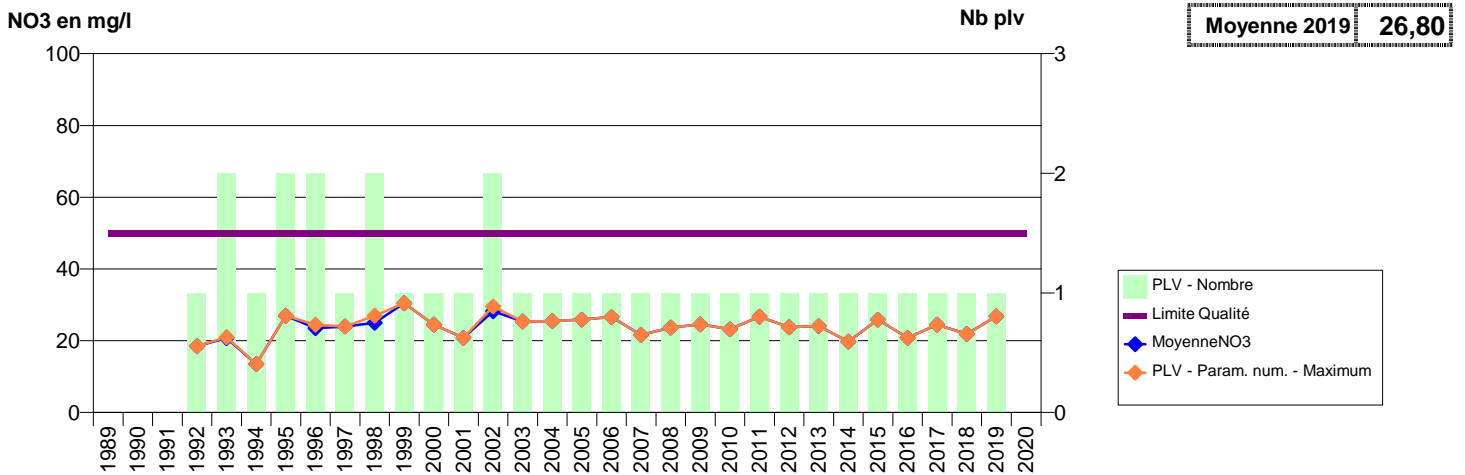

050 -SAINT-OVIN- 000352-02097X0045- CLEP DE BAIE ET BOCAGE PRODUCTION -LAMBALLE F1