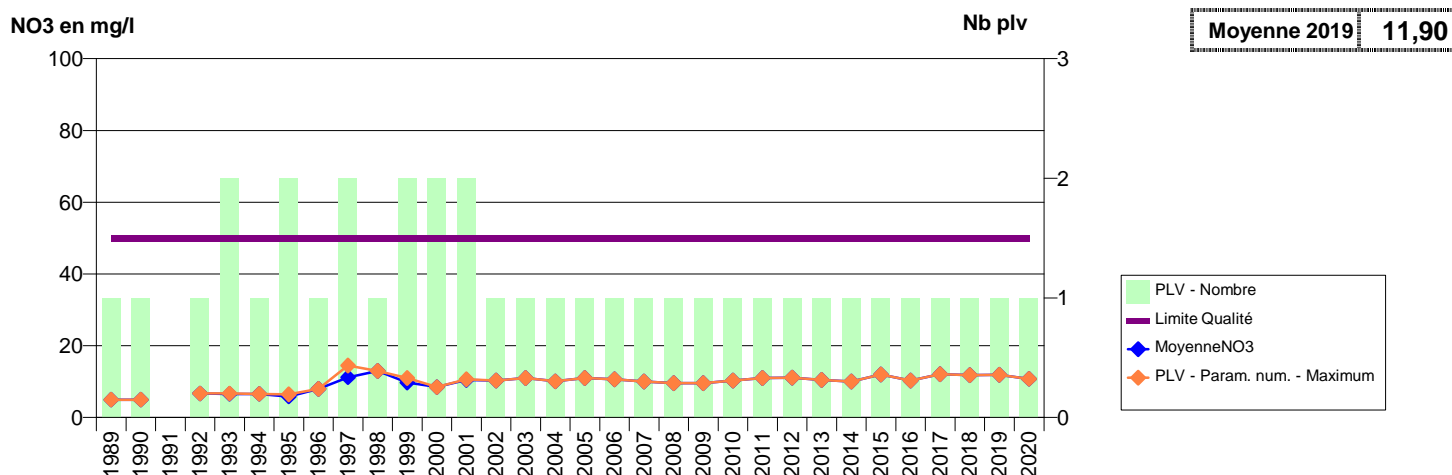

050 -QUETTREVILLE-SUR-SIENNE- 000279-01428X0025- CLEP CERENCES-MONTMARTIN/MER REGIE -RIVIERE LA SIENNE - LA L.

050 -REFFUVEILLE- 000282-02094X0019- CLEP REFFUVEILLE -LES CHEVRILS S1

050 -REFFUVEILLE- 000283-02098X0018- CLEP REFFUVEILLE -LA RUAUDIERE S1