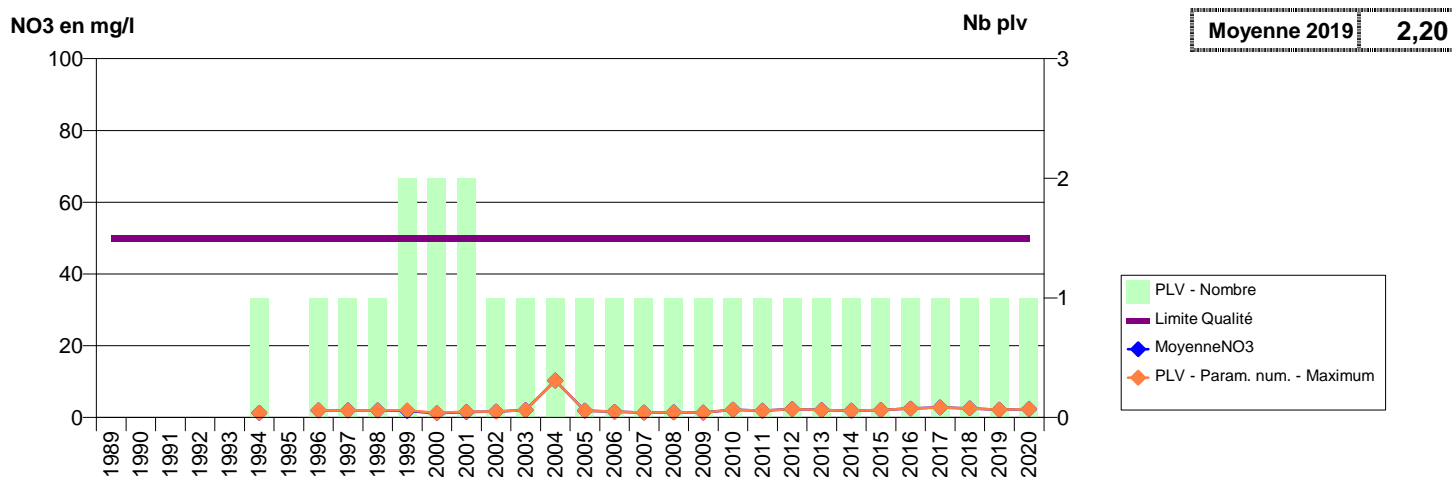

050 -CERISY-LA-SALLE- 000064-01437X0001- CLEP CERISY LA SALLE -LES REBRESSONNIERES S5