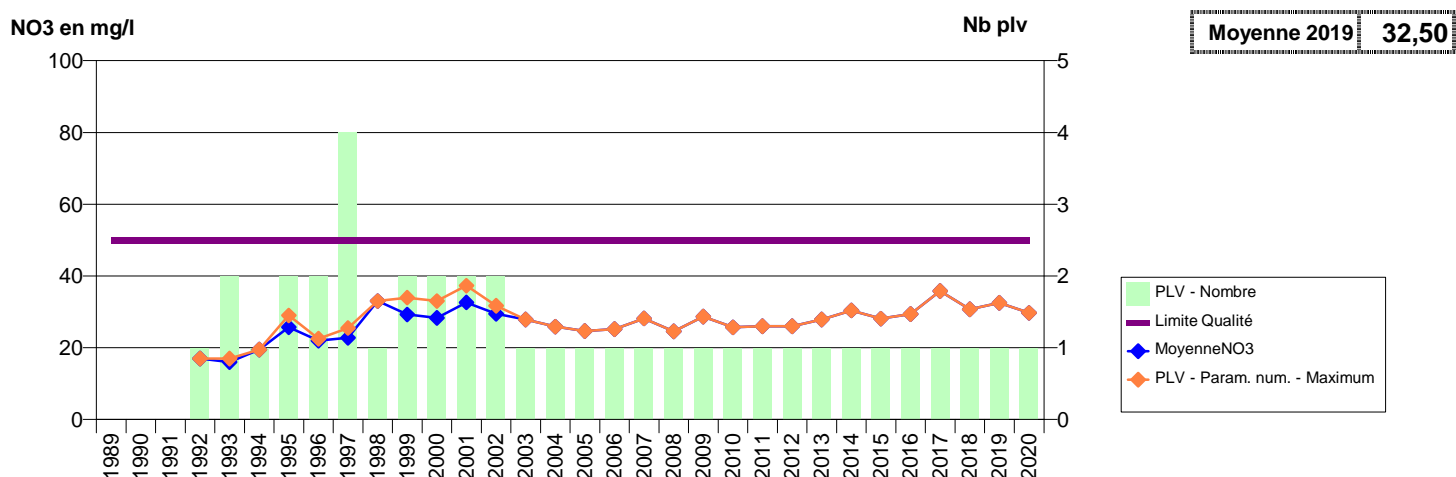

050 -GRANDPARIGNY- 000251-02481X0022- CLEP SAINT HILAIRE - STGS -SAINT BERTHEVIN EXTERIEUR P2