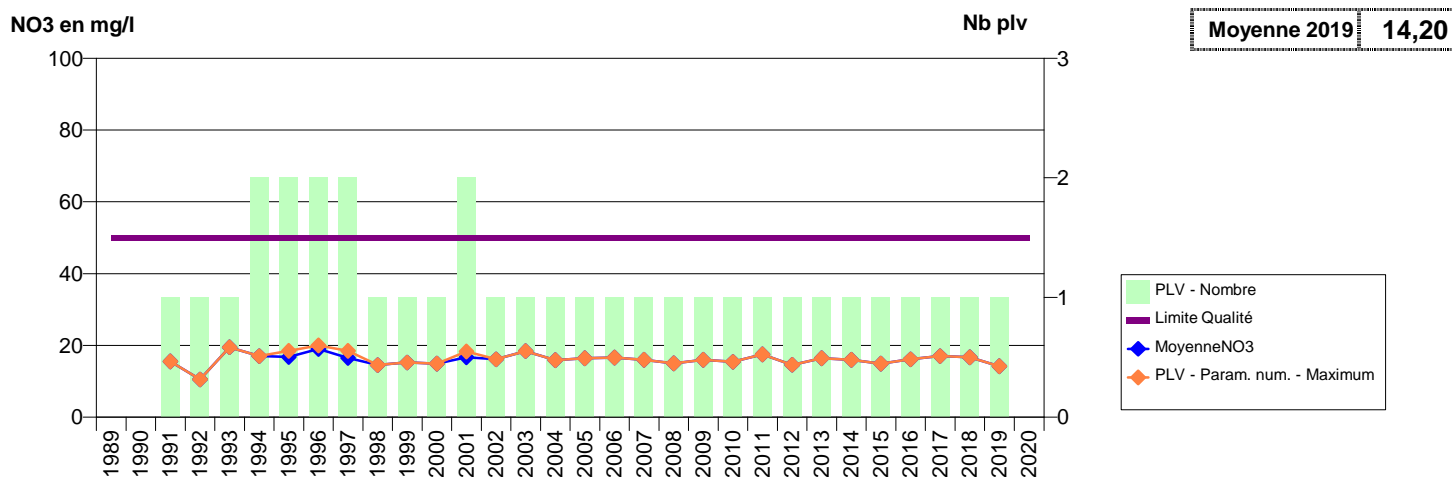

050 -GONNEVILLE-LE THEIL- 000135-00724X0015- CA DU COTENTIN - ST PIERRE EGLISE -HAMEAU CAUCHON S3