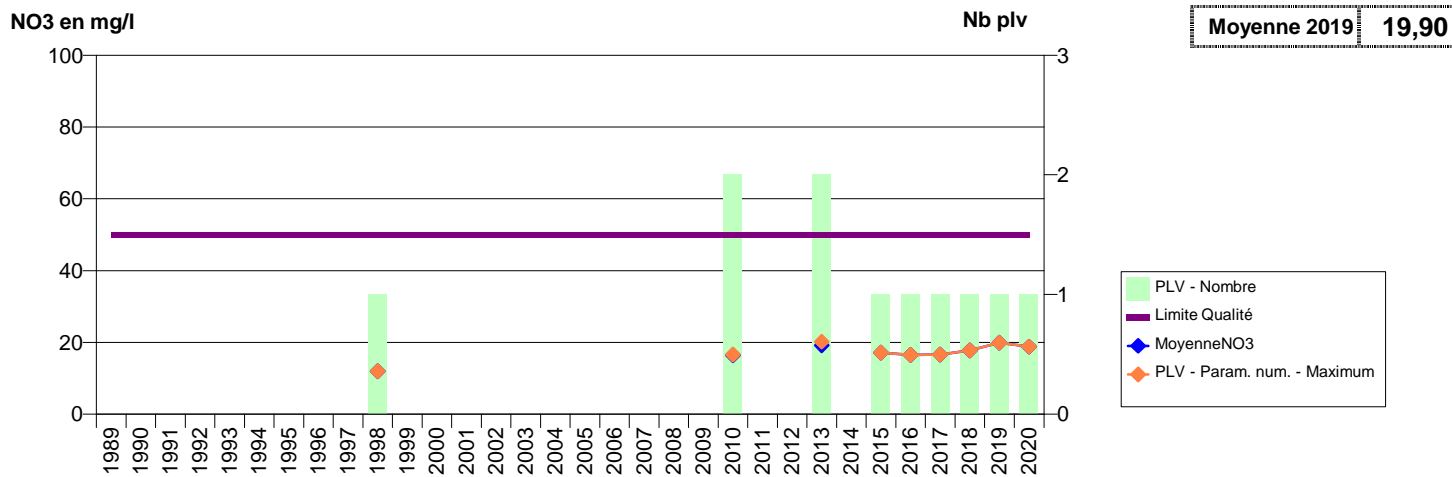

050 - TEURTHEVILLE-HAGUE- 001964-00725X0038- CA DU COTENTIN - LES PIEUX -ETOUPEVILLE F3