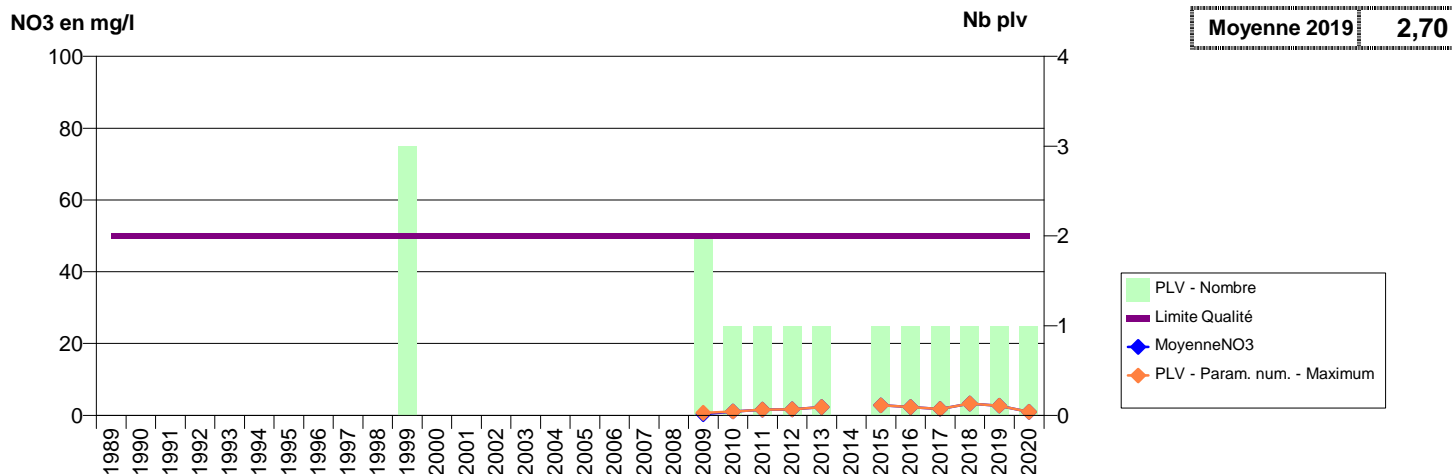

050 -MARGUERAY- 0002020-01734X0027- CLEP MONTBRAY -LA VICOMTIERE F1