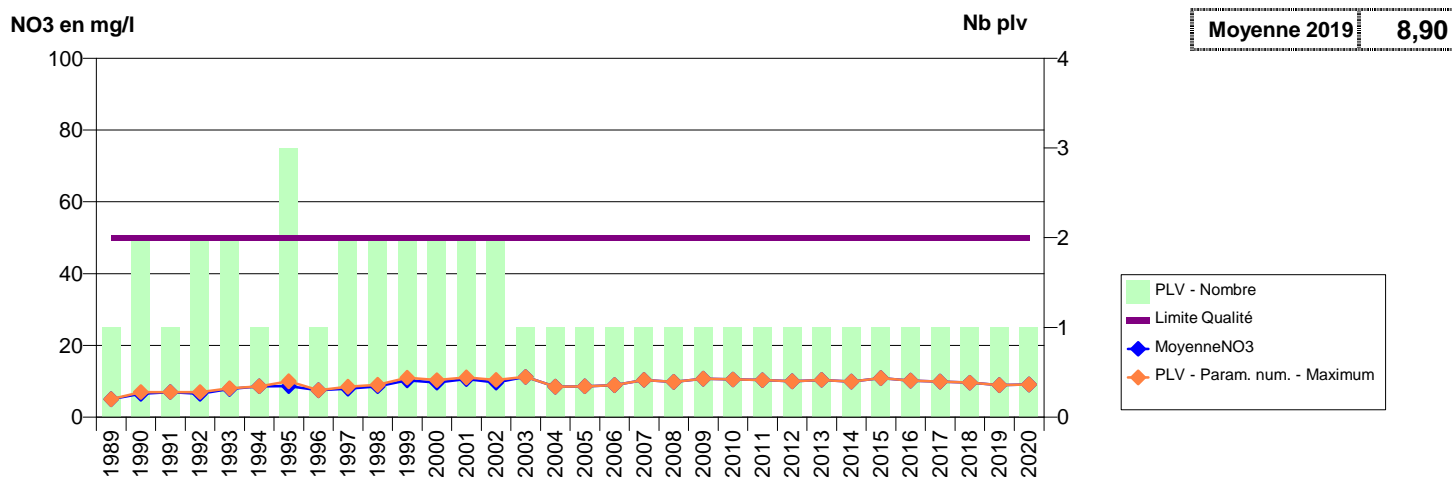

050 -HAGUE (LA)- 000114-00722X0097- CAC - CHERBOURG EN COTENTIN -ROUSSELLERIE F1