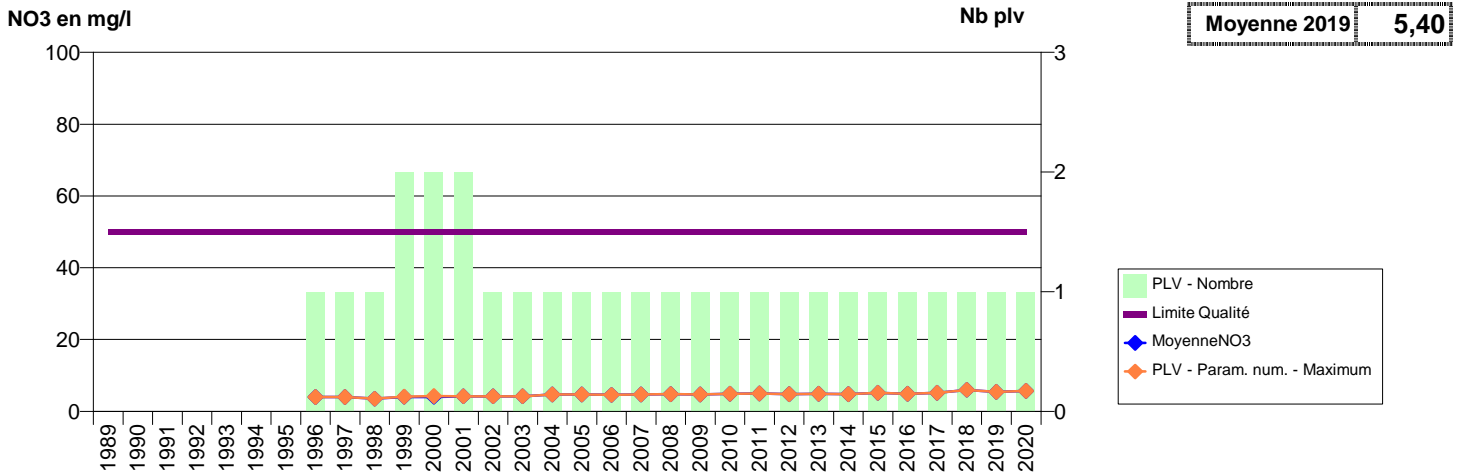

050 -CERISY-LA-SALLE- 001850-01436X0025- CLEP CERISY LA SALLE -LES REBRESSONNIERES S4