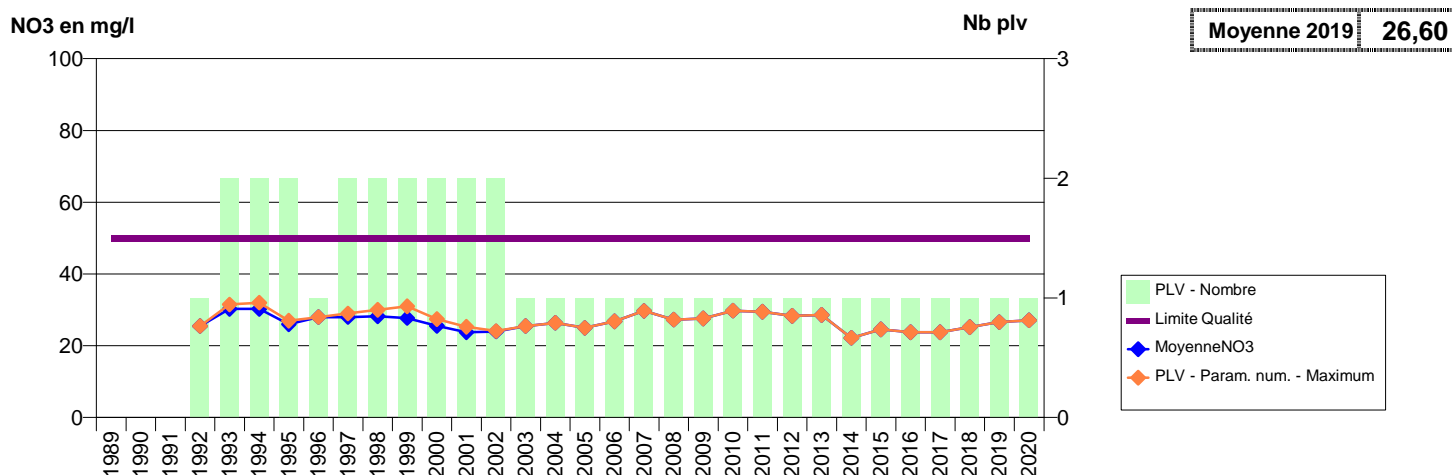

050 -VENDELEE (LA)- 000427-01424X0021- CLEP ST MALO DE LA LANDE -LA ROSAIRE S1