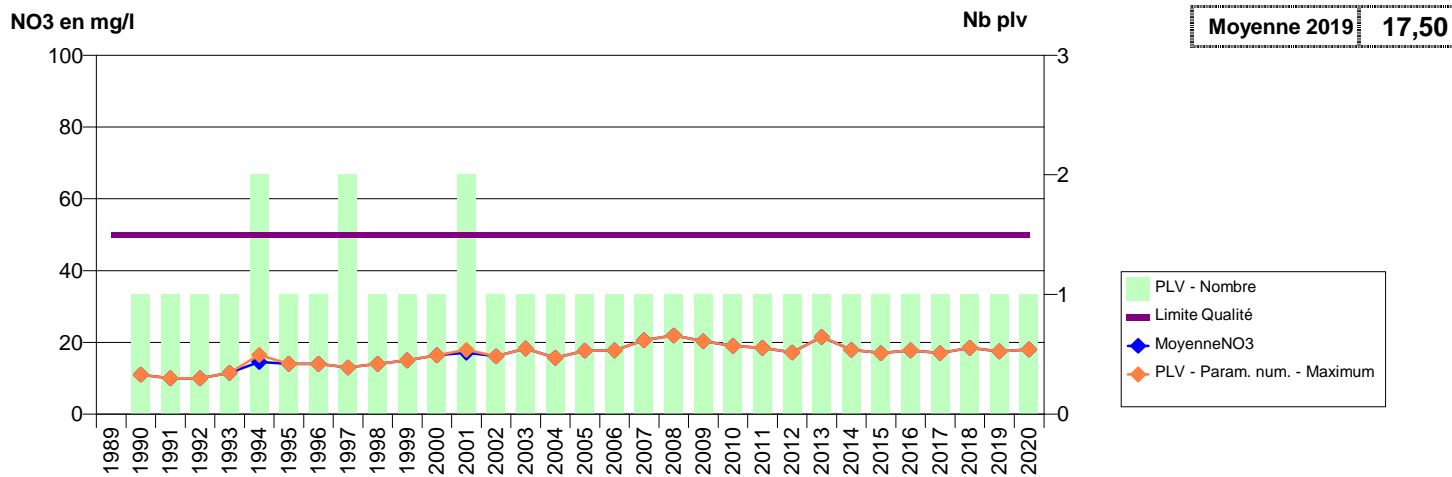

050 -SAUSSEMESNIL- 000371-00728X0033- CA DU COTENTIN-COEUR COTENTIN-VEOLI -LES CORPS S1