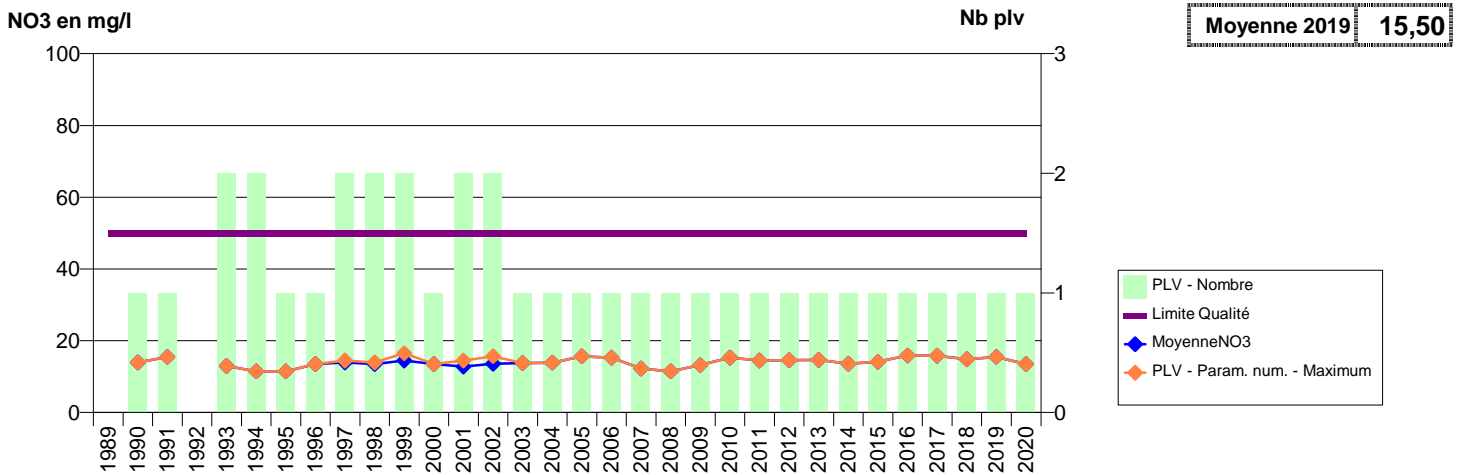

050 -CHERBOURG-EN-COTENTIN - 000403-00723X0089- CAC - CHERBOURG EN COTENTIN -MAFFREE S1