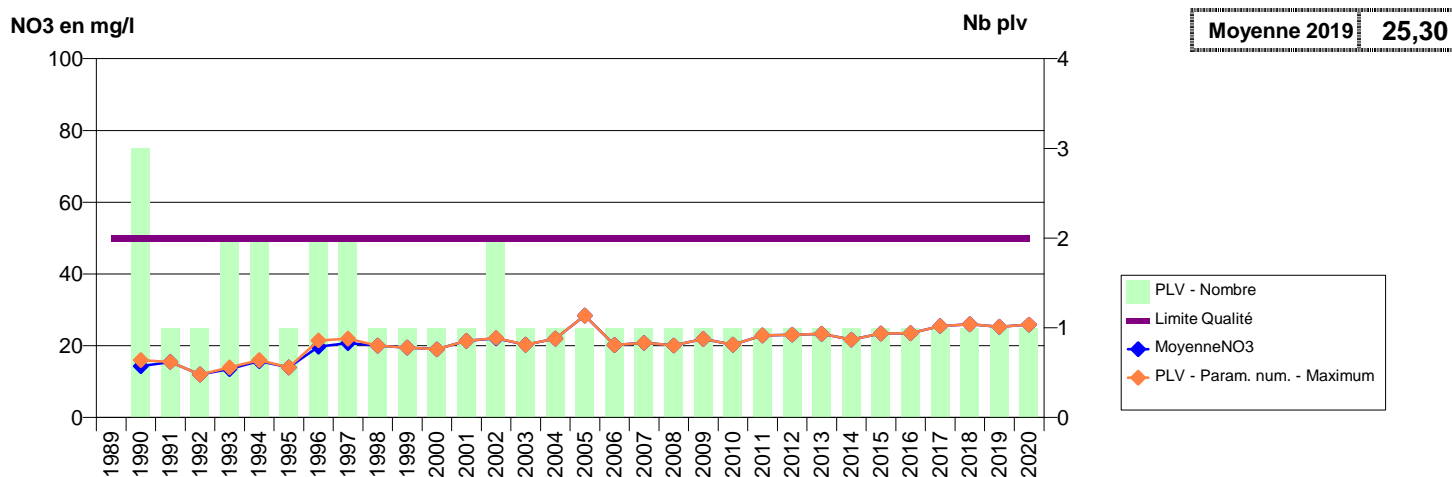

050 -GROSVILLE- 000152-00725X0014- CA DU COTENTIN - LES PIEUX -HAMEAU AIRON F1