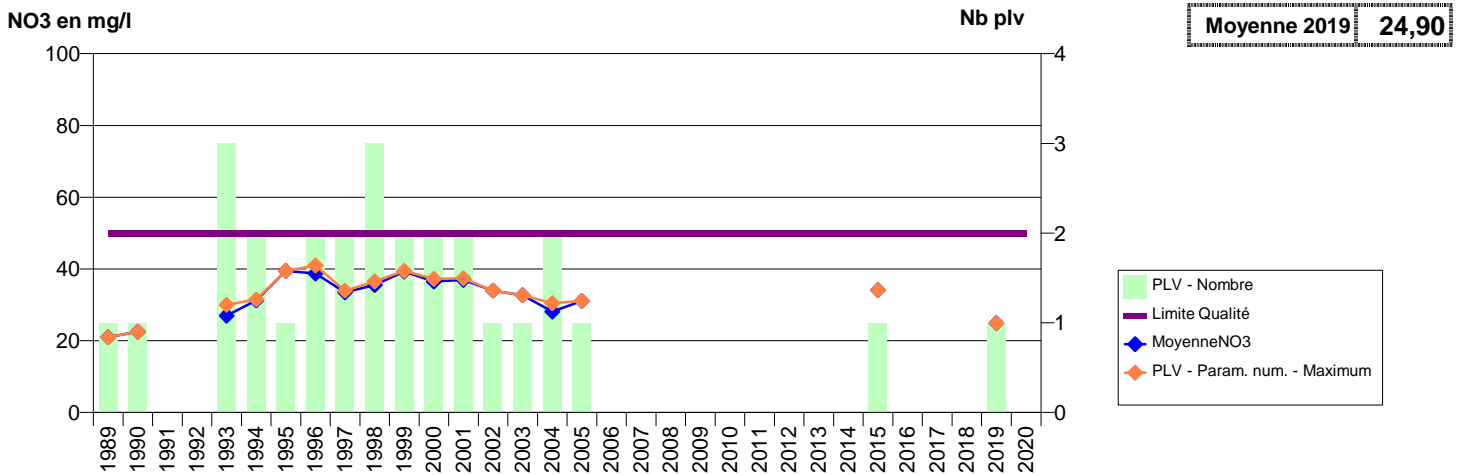

050 -MONTSENELLE - 000171-01164X0019- SMPEP DE L' ISTHME DU COTENTIN -FONTENAY ZONE BASSE C1