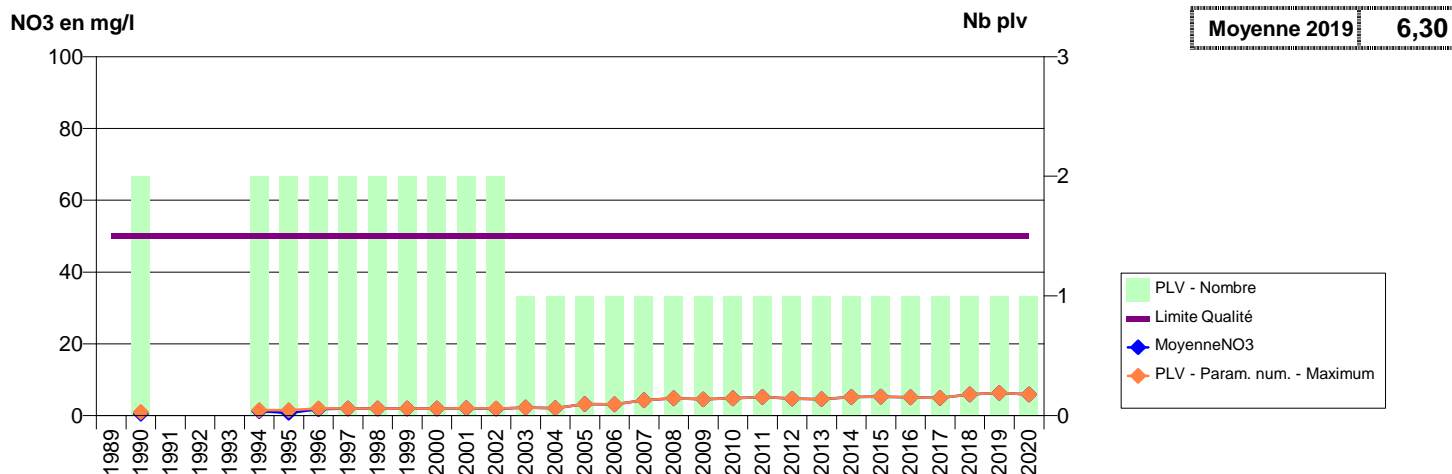

EVOLUTION DES NITRATES SUR LES CAPTAGES AEP ACTIFS (Eau Brute)

Département-Commune implantation--Code Sise_ Code BSS-Nom UGE-Nom du Captage

050 -AUVERS- 000008-01172X0008- SMPEP DE L'ISTHME DU COTENTIN - AFF -LES MOULINETS F1