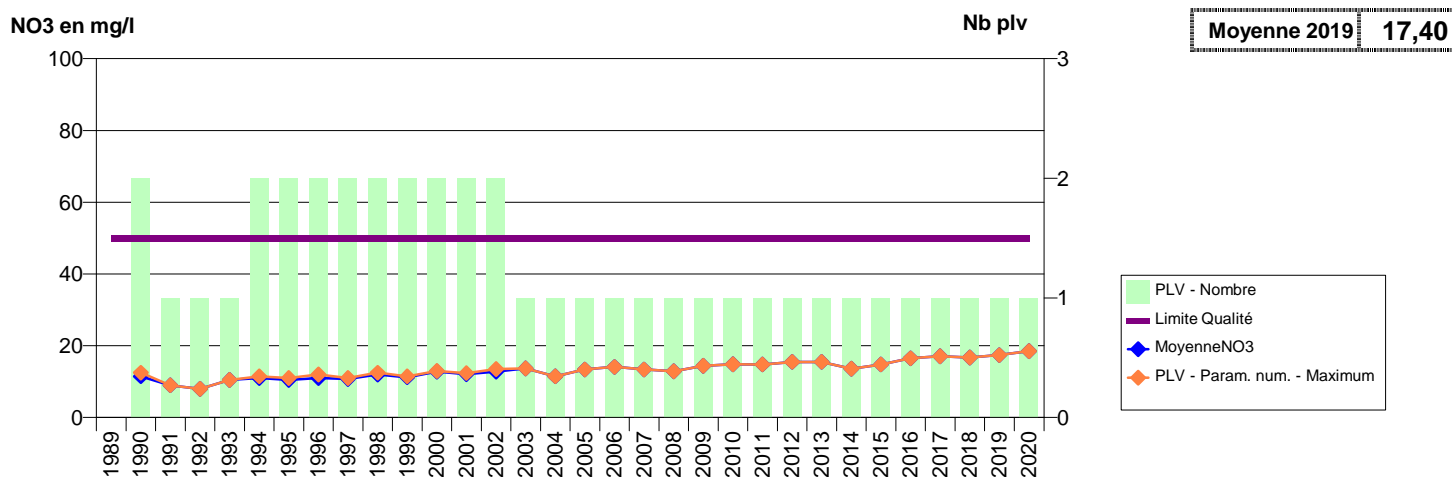

050 -MARGUERAY- 000204-01734X0004- CLEP MONTBRAY -LA BELINIERE S1