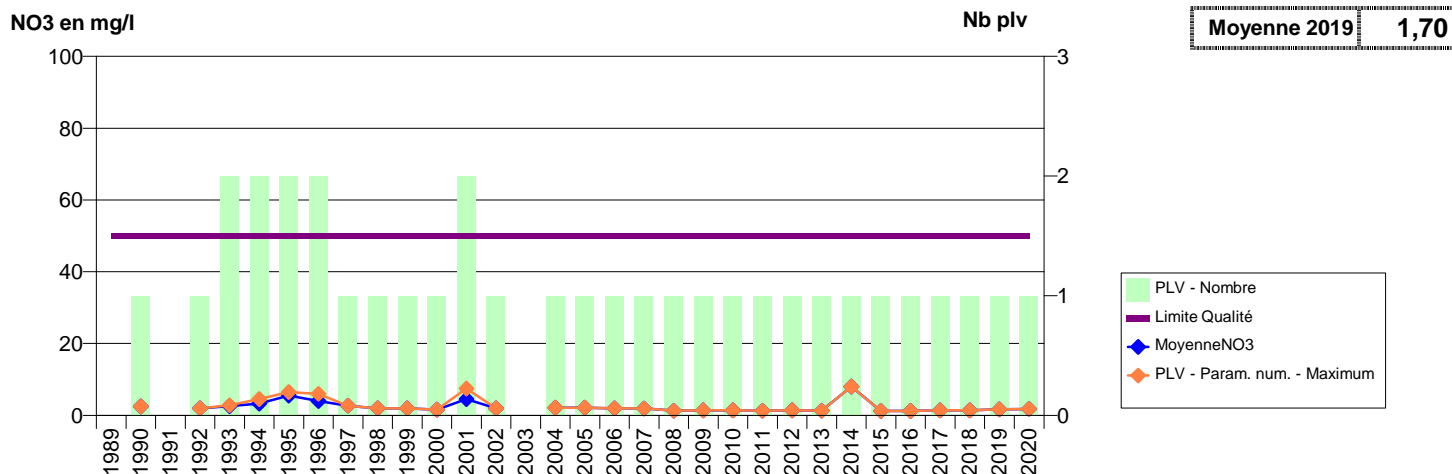

050 -BAZOUGES-LA-PEROUSE- 000268-02467X0063- CLEP PONTORSON -SAINTE ANNE S1