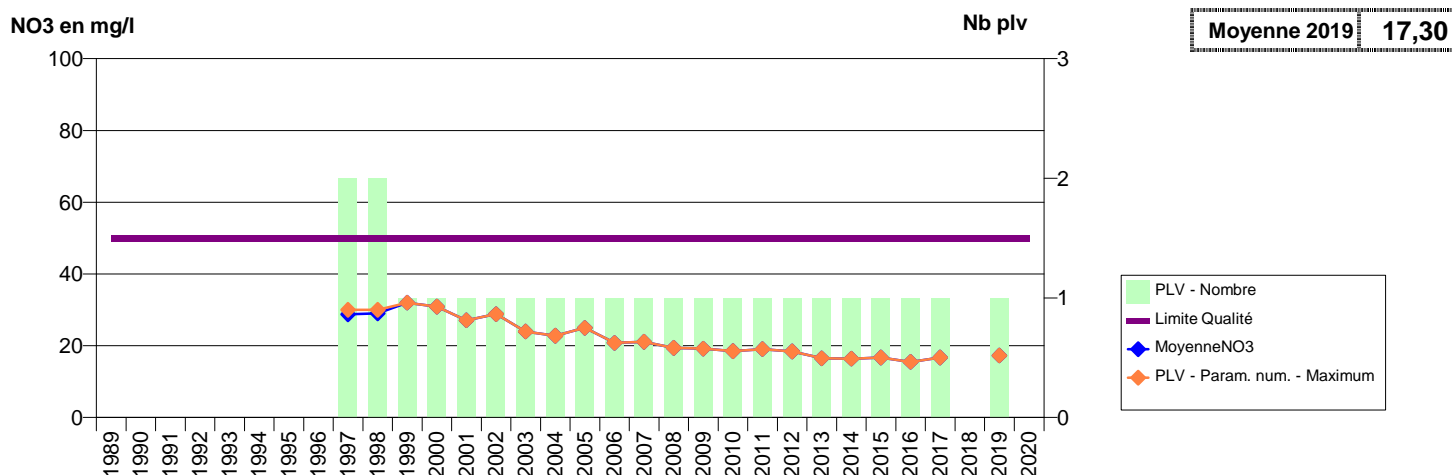

050 -PERCY-EN-NORMANDIE- 001686-01734X0020- CLEP GIEZE -MONTFIQUET S4