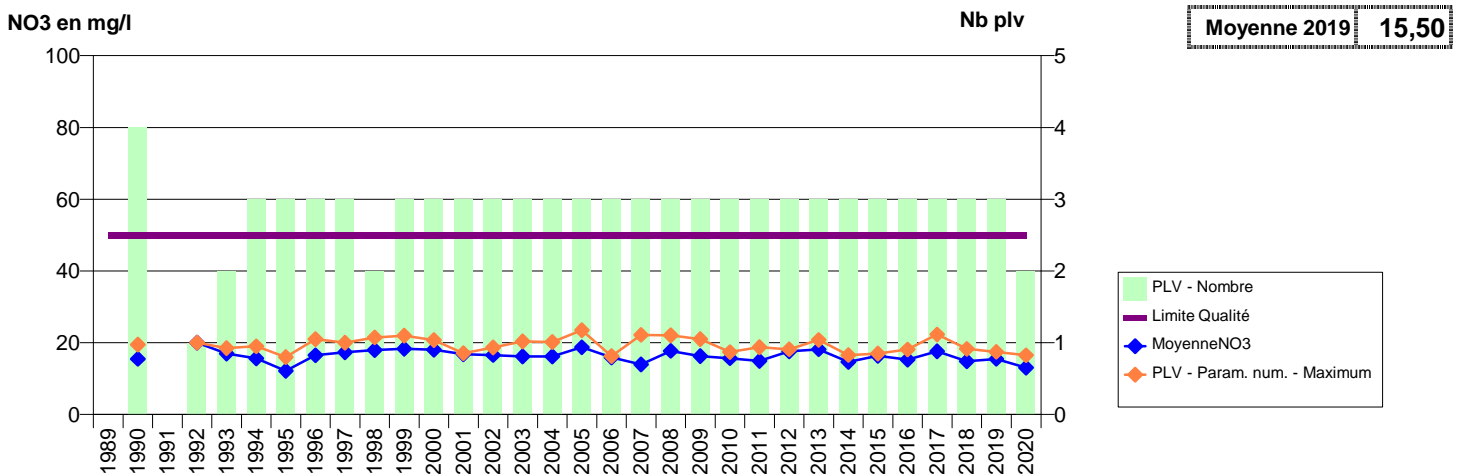

050 - SAINT-DENIS-LE-VETU- 000308-01436X0020- CLEP MONTPINCHON -LA CROIX FRIALLE F1

050 - SAINTE-CECILE- 000298-01737X0001- CLEP VILLEDIEU OUEST -RIVIERE SIENNE - PT DE LA DIME

050 -SAINT-GERMAIN-SUR-SEVES- 000311-01175X0031- CLEP SYMPEC -LE MARAIS F1