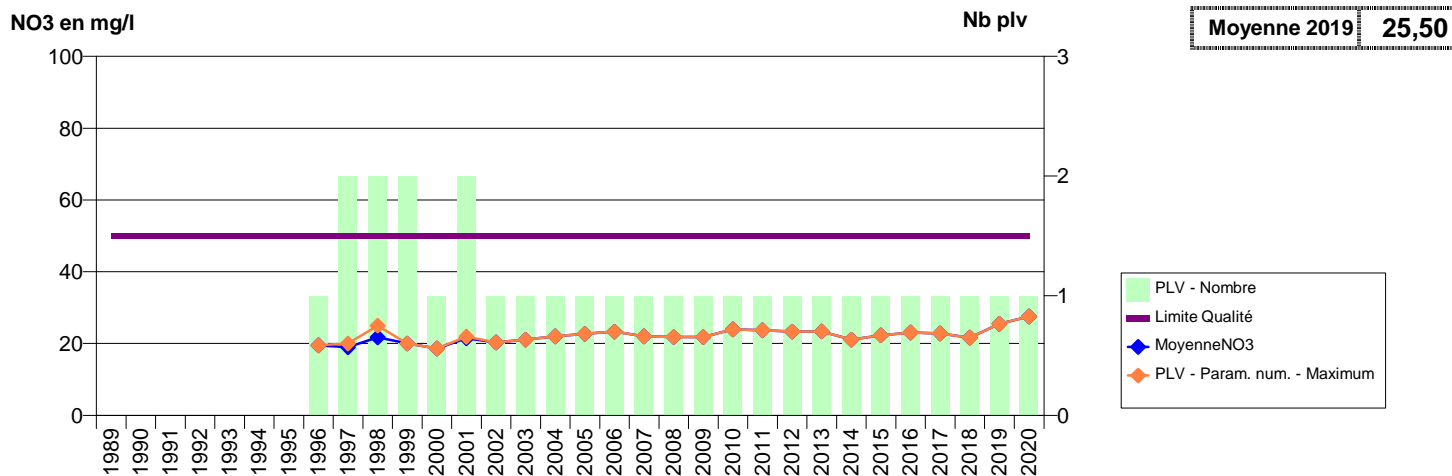

050 -TANU (LE)- 001646-01735X0004- SIAEP DE LA HAYE PESNEL -LE FRESNE GRAND C1

050 -TANU (LE)- 001647-01736X0025- SIAEP DE LA HAYE PESNEL -LE FRESNE LE TANU F1

050 -TANU (LE)- 001648-01736X0005- SIAEP DE LA HAYE PESNEL -LE FRESNE PETIT C2