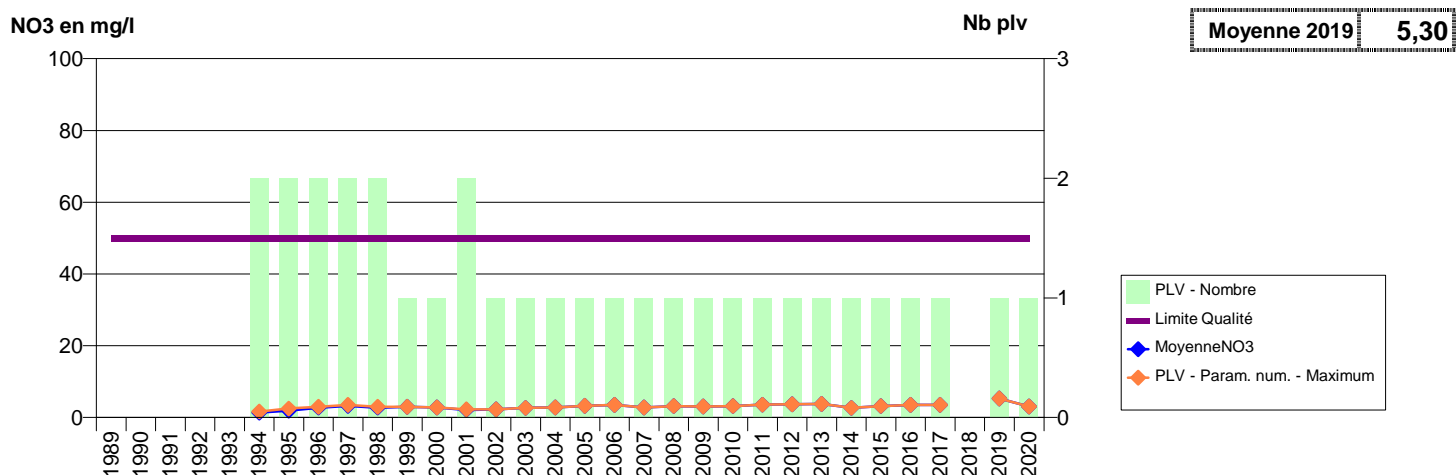

050 -GONNEVILLE-LE THEIL- 000391-00724X0028- CA DU COTENTIN - VAL DE SAIRE -FONTAINE SAINT CLAIR S2