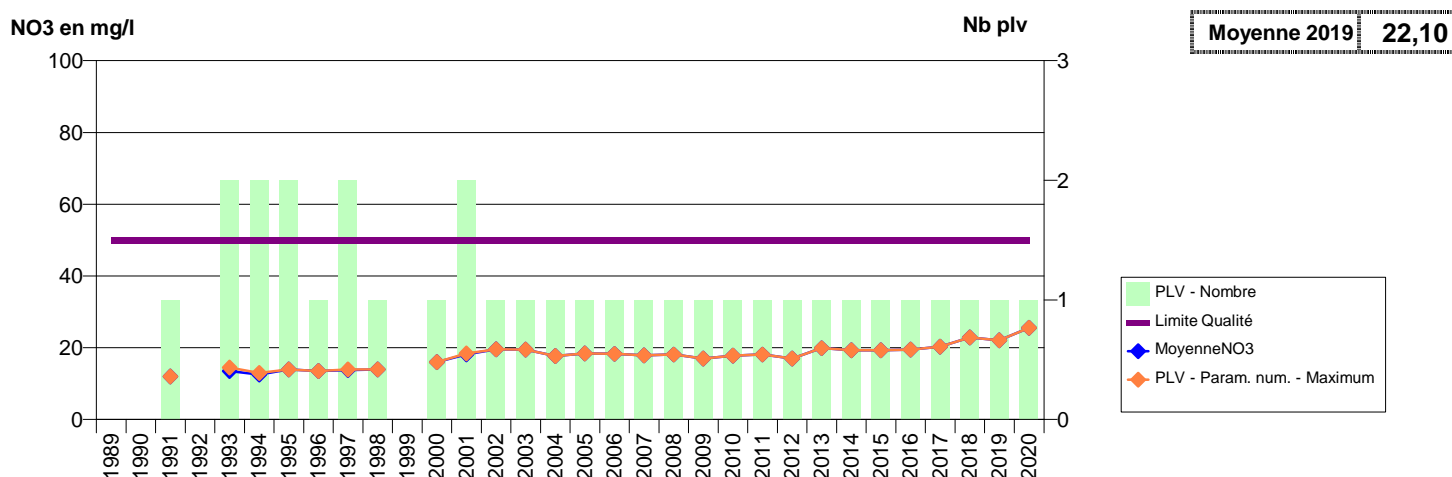

050 -GONNEVILLE-LE THEIL- 000387-00724X0010- CA DU COTENTIN - VAL DE SAIRE -HAMEAU PUCHOT S1