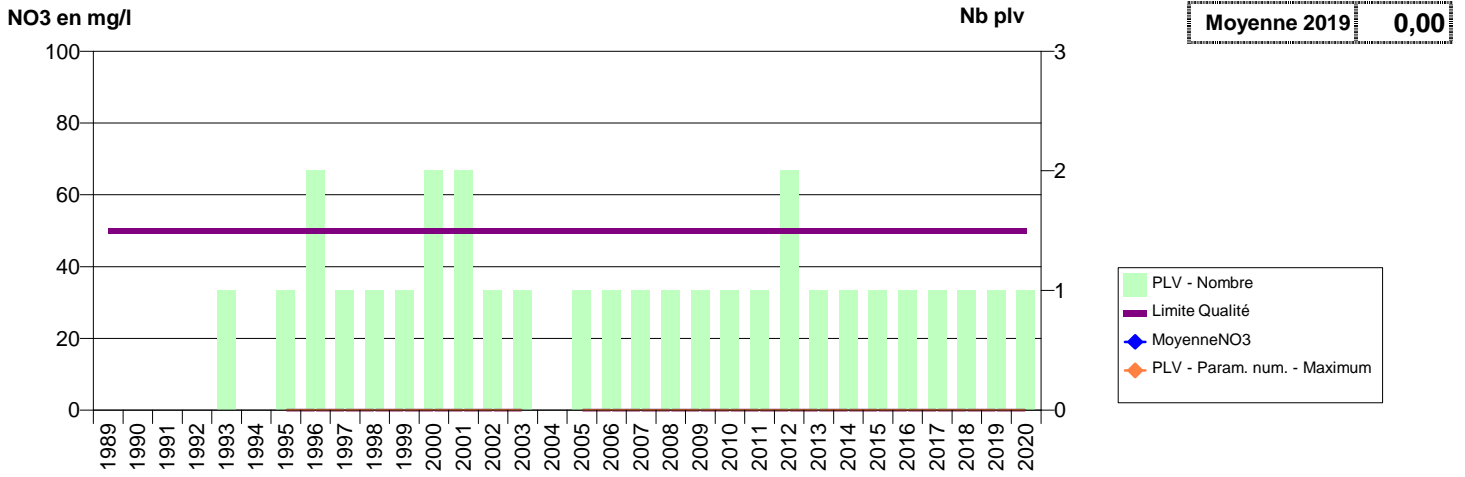

050 -CERISY-LA-SALLE- 000065-01437X0002- CLEP CERISY LA SALLE -LES REBRESSONNIERES FES1