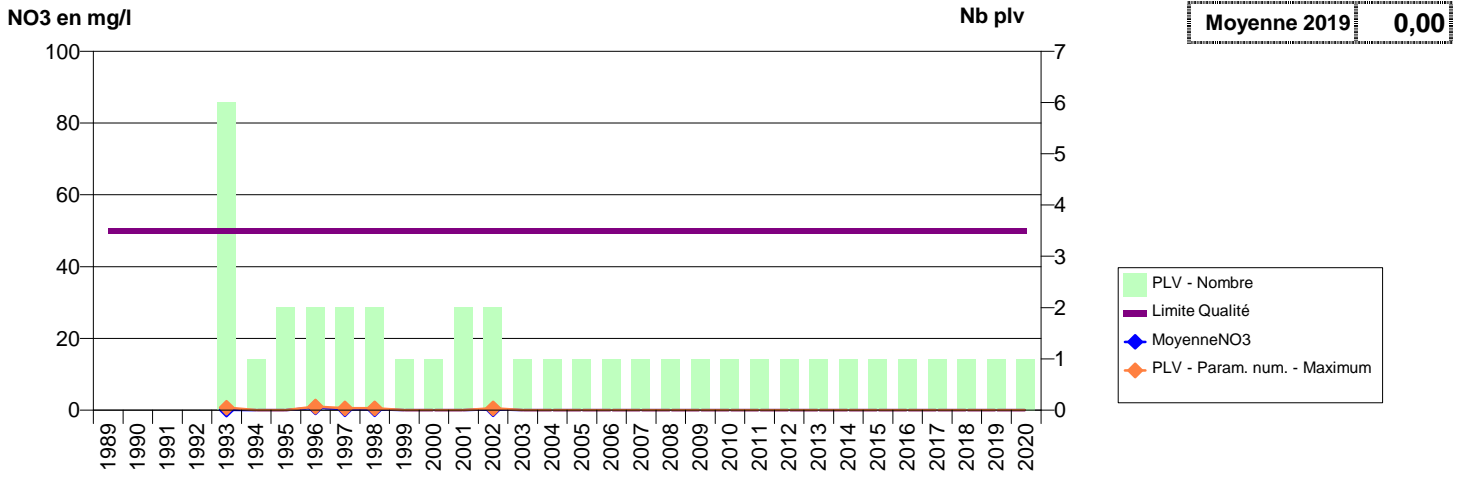

050 -SAINT-NICOLAS-DE-PIERREPONT- 000341-00937X0007- SMPEP DE L'ISTHME DU COTENTIN - AFF -LA CHAUSSEE F1