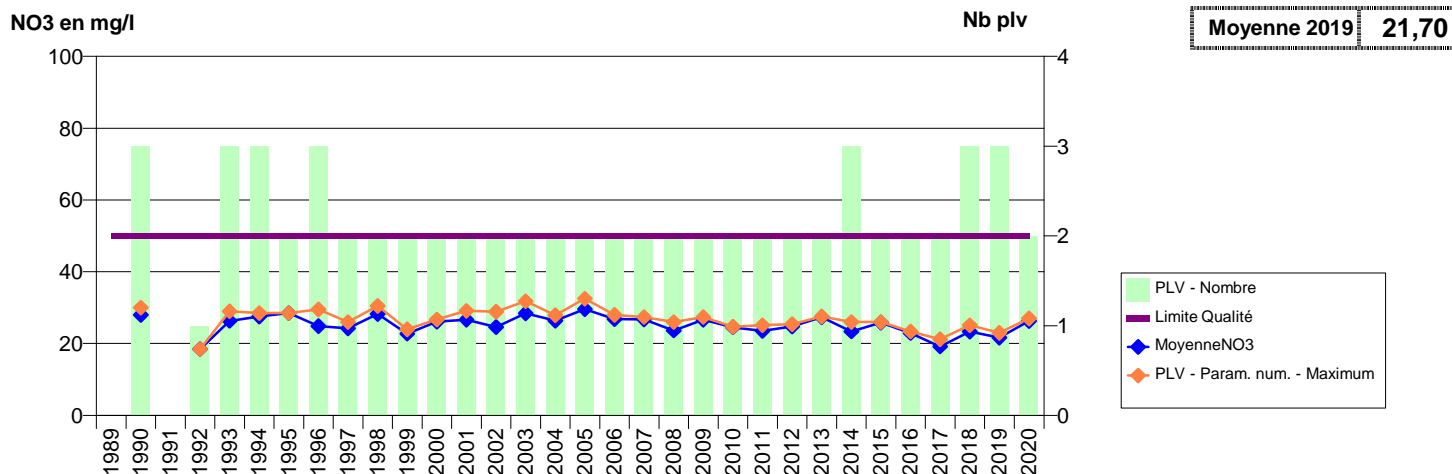

050 -JULLOUVILLE- 000031-02083X0006- SMPGA PROD - SEPGA -RIVIERE LE THAR - BOUILLON