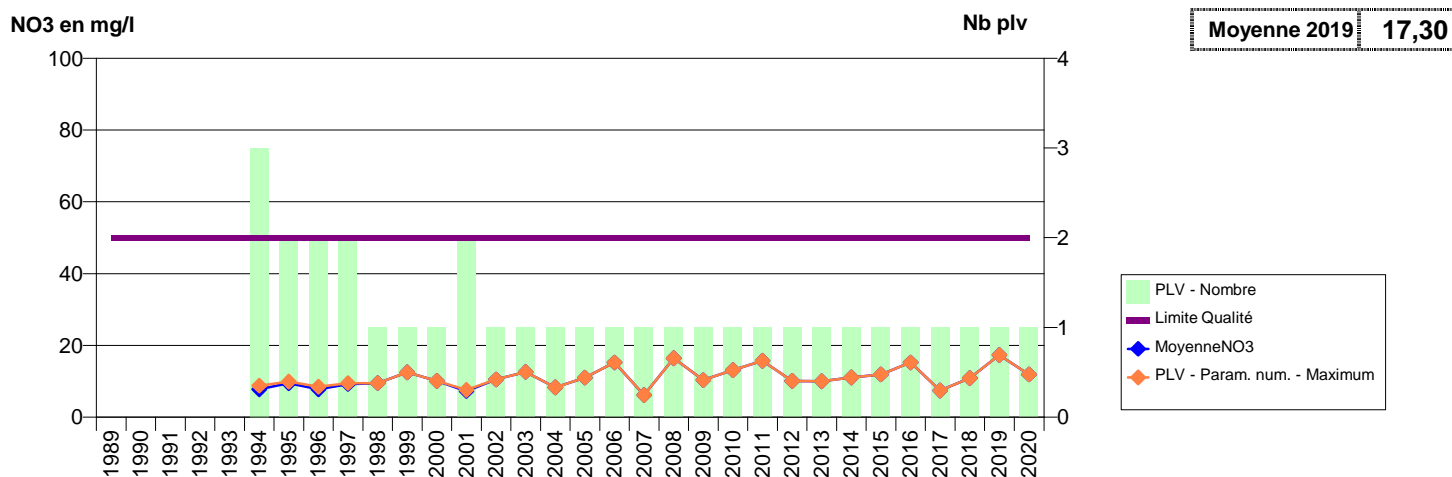

050 -BRILLEVAST- 000046-00731X0012- CA DU COTENTIN - VAL DE SAIRE -BOUTRON F1