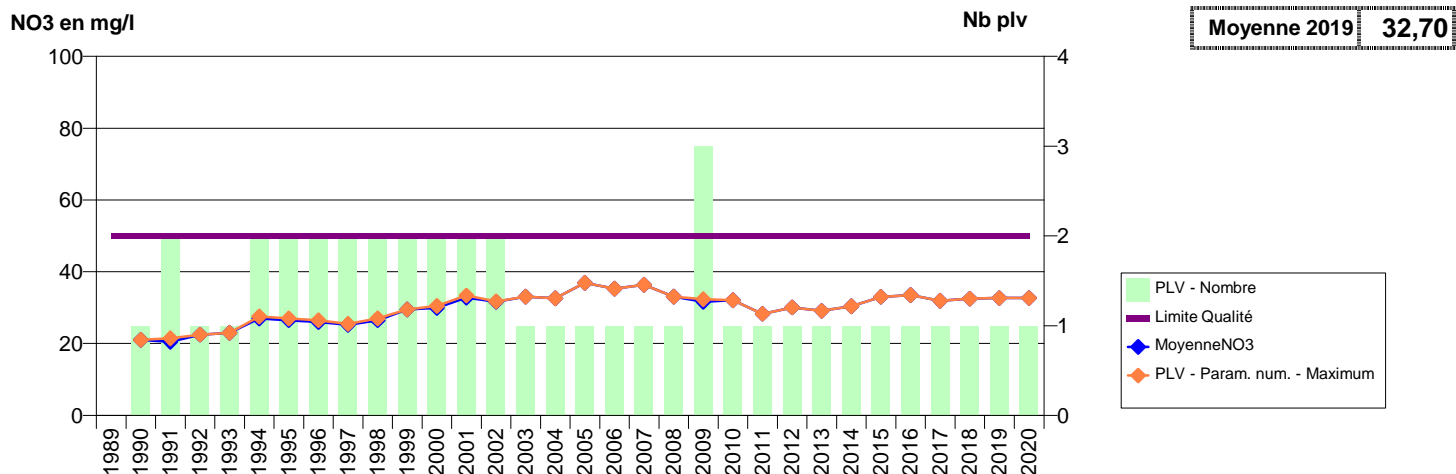

050 -CHAVOY- 000072-02092X0008- SMPGA - REGIE -LE VAL S1