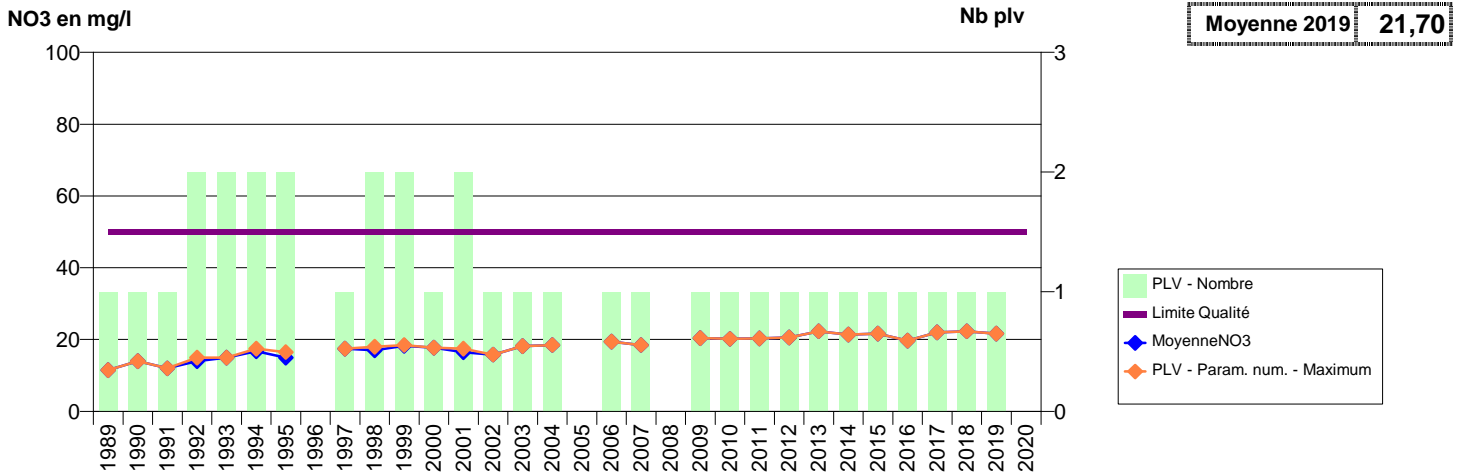

050 -CHERBOURG-EN-COTENTIN - 000402-00723X0082- CAC - CHERBOURG EN COTENTIN -FONTAINE BONDE S1