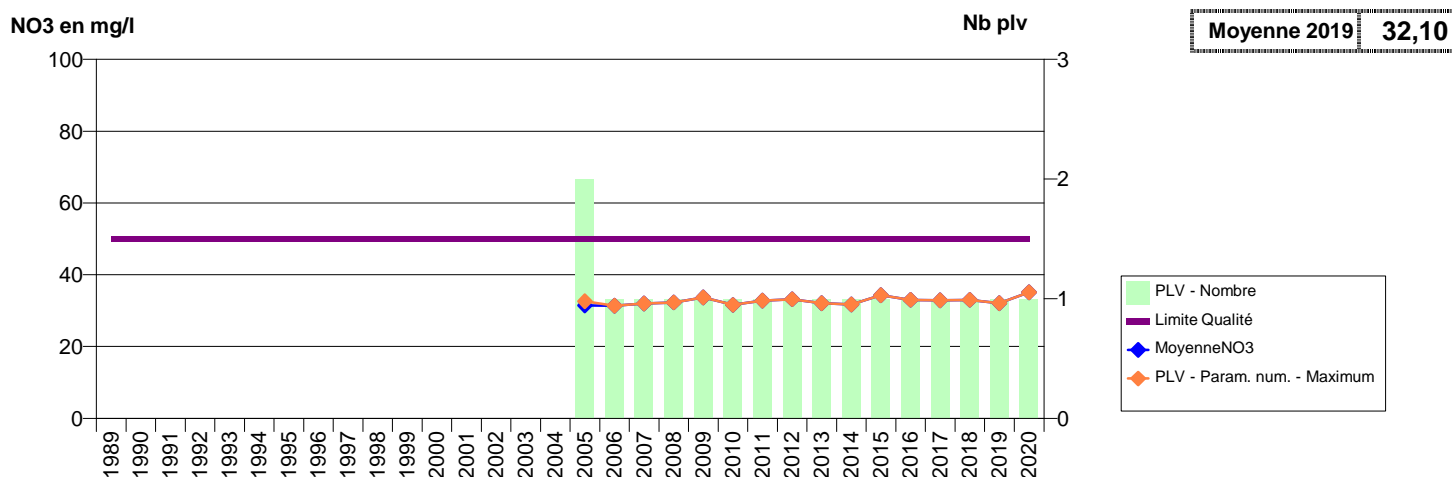

050 -MONTSENELLE - 002452-- SMPEP DE L' ISTHME DU COTENTIN -MELANGE DES CAPTAGES FONTENAY