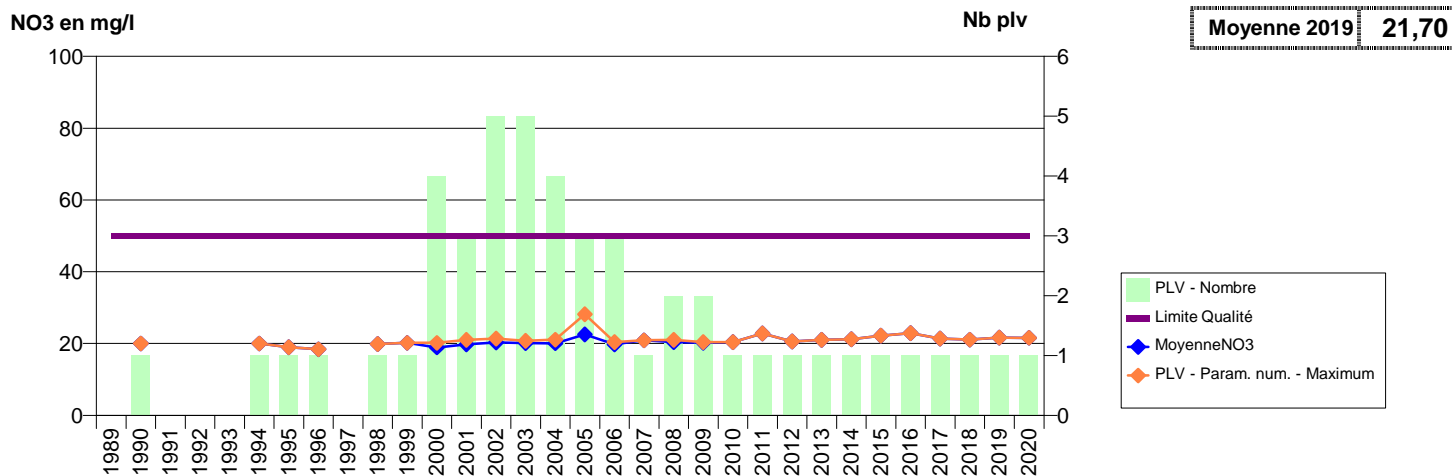

027 -MAUNY- 000010-00996X0002- SERPN -LES VARRAS