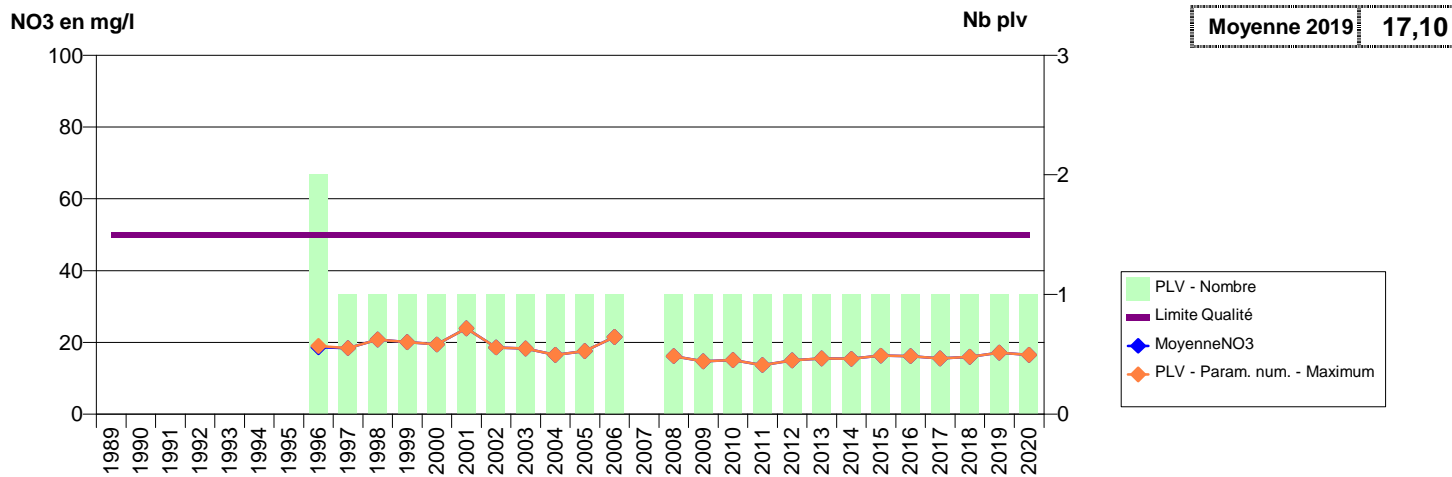

027 -GIVERYN- 000169-01511X0165- SEINE NORMANDIE AGGLOMERATION -LES AJOUX (ZUP VERNON)