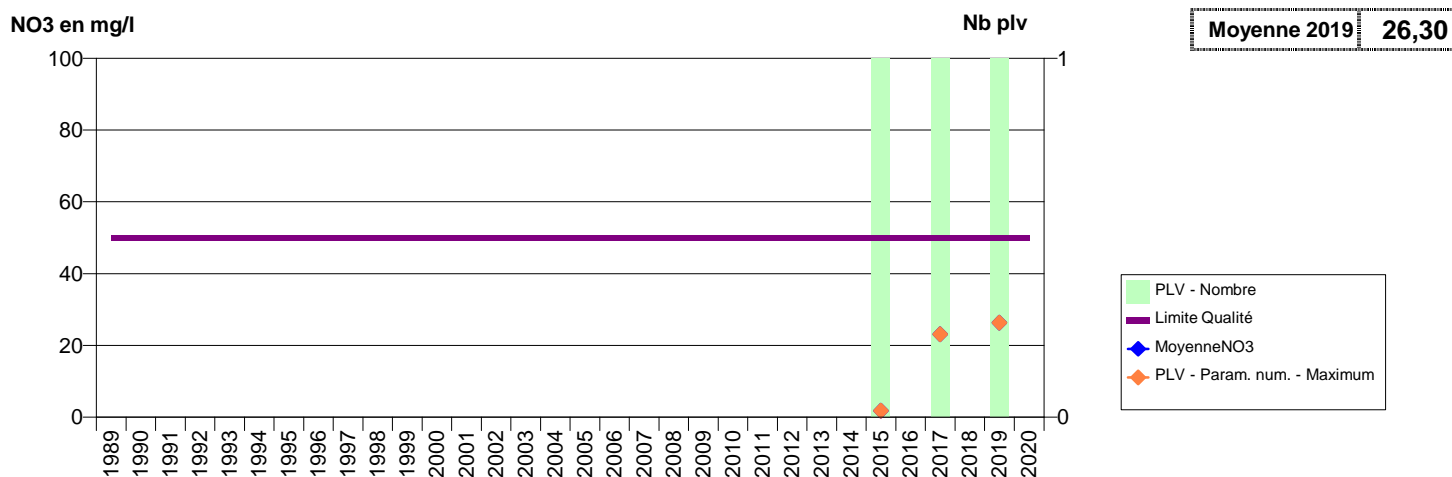

027 -MESNIL-SUR-L'ESTREE- 003020-02163X2015- PAQUETTERIE -LE PRES DES FORGES F2