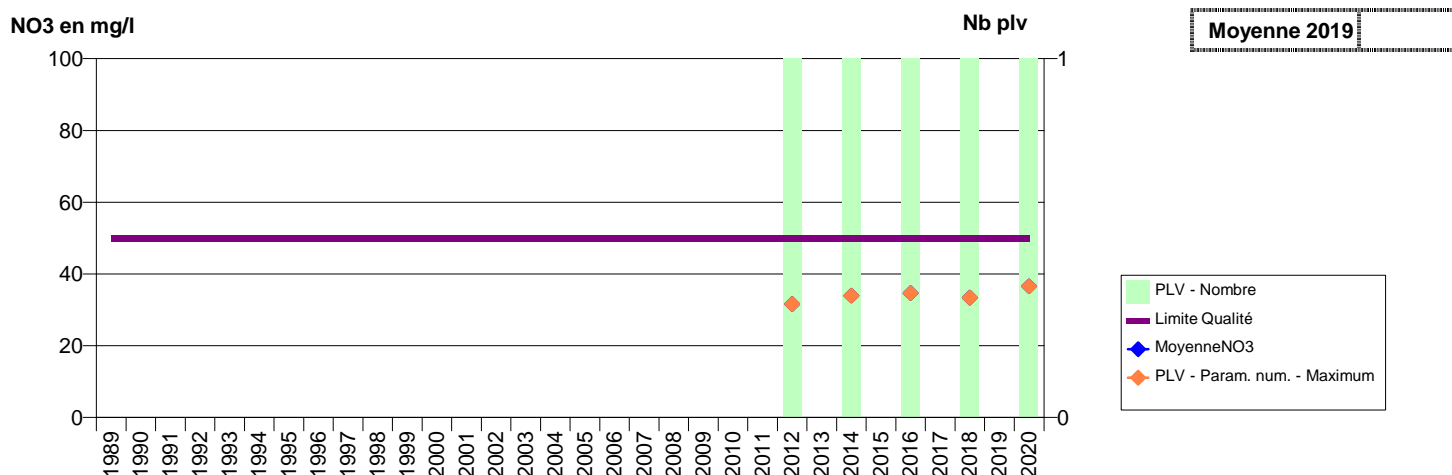

027 -ARNIERES-SUR-ITON- 001229-01505X0126- EVREUX PORTES DE NORMANDIE -VALLEE ITON F7