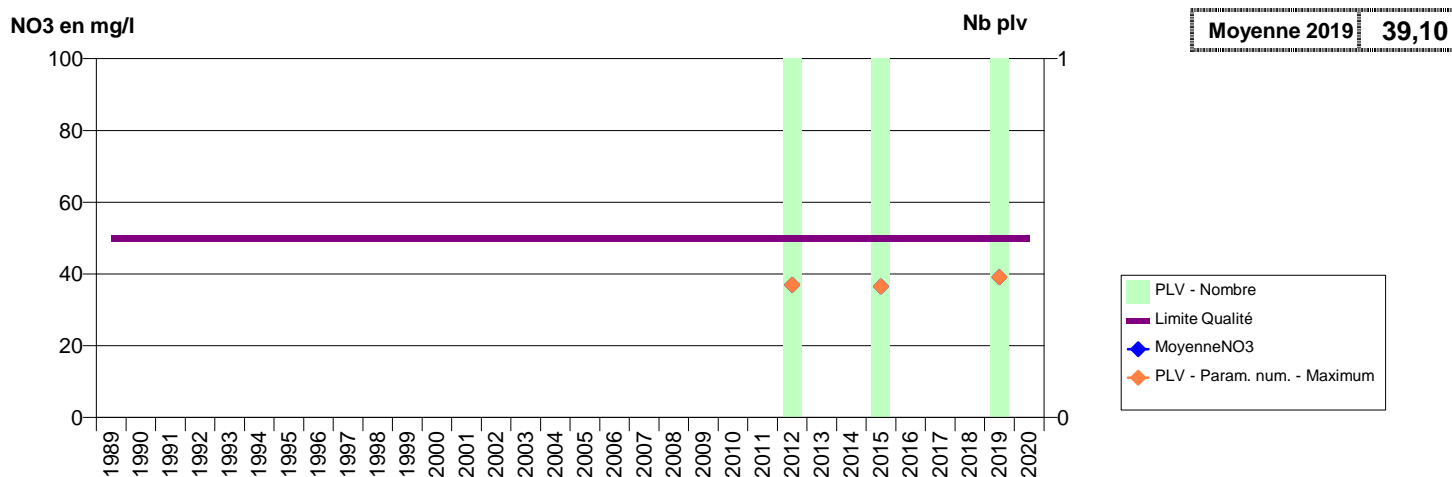

027 -EVREUX- 001231-01505X0122- EVREUX PORTES DE NORMANDIE -QUEUE D'HIRONDELLE F12.2