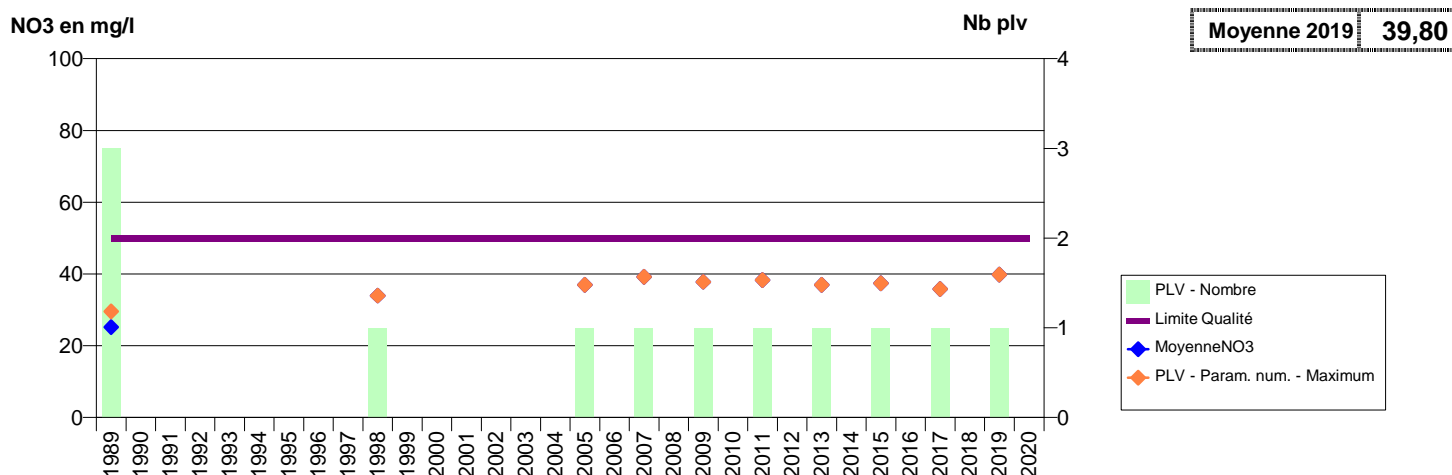

027 -CROTH- 000233-01808X2031- SIAEVE (VALLEE D'EURE) -FORET DE ROSEUX