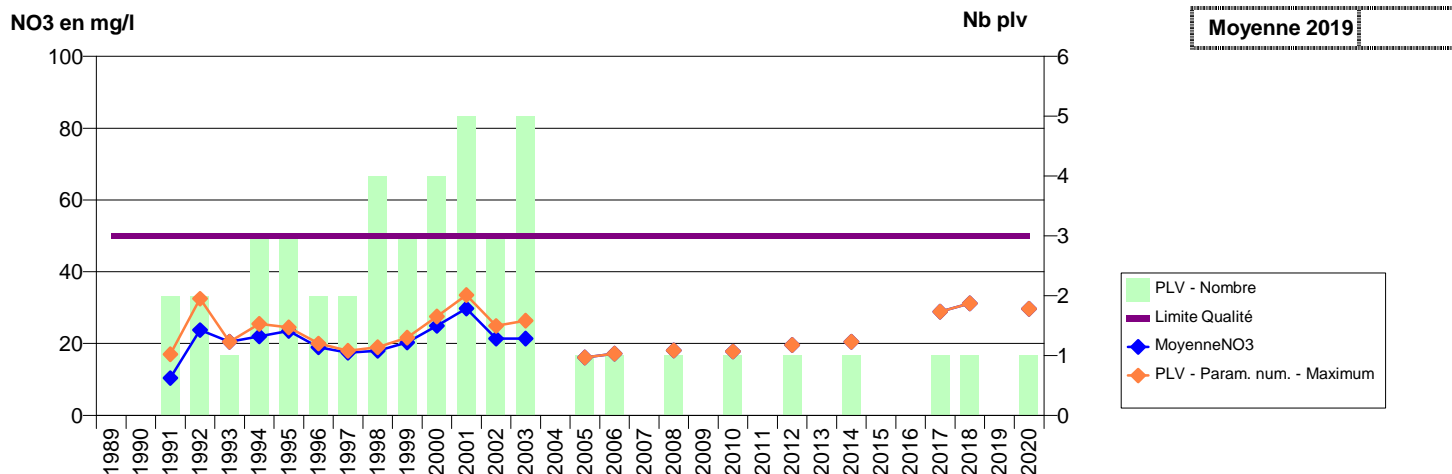

027 -COURCELLES-SUR-SEINE- 000087-01248X0258- AGGLO SEINE EURE -LE MONT JOUEN (F3)