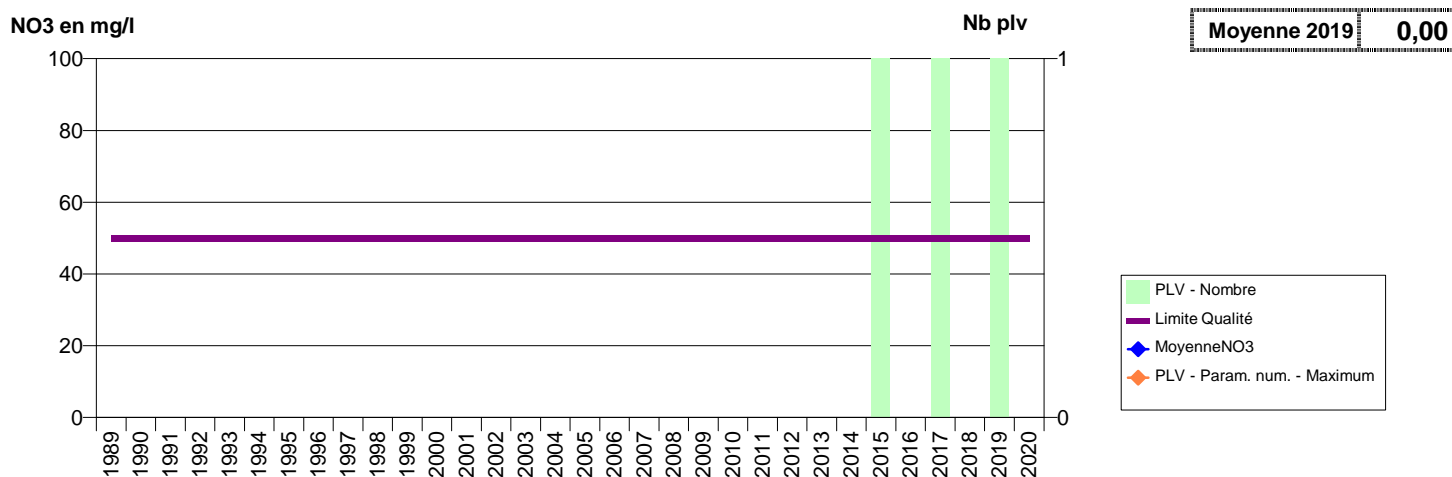

027 -VERNON- 001444-01511X0069- SEINE NORMANDIE AGGLOMERATION -PLATEAU DE L'ESPACE F4