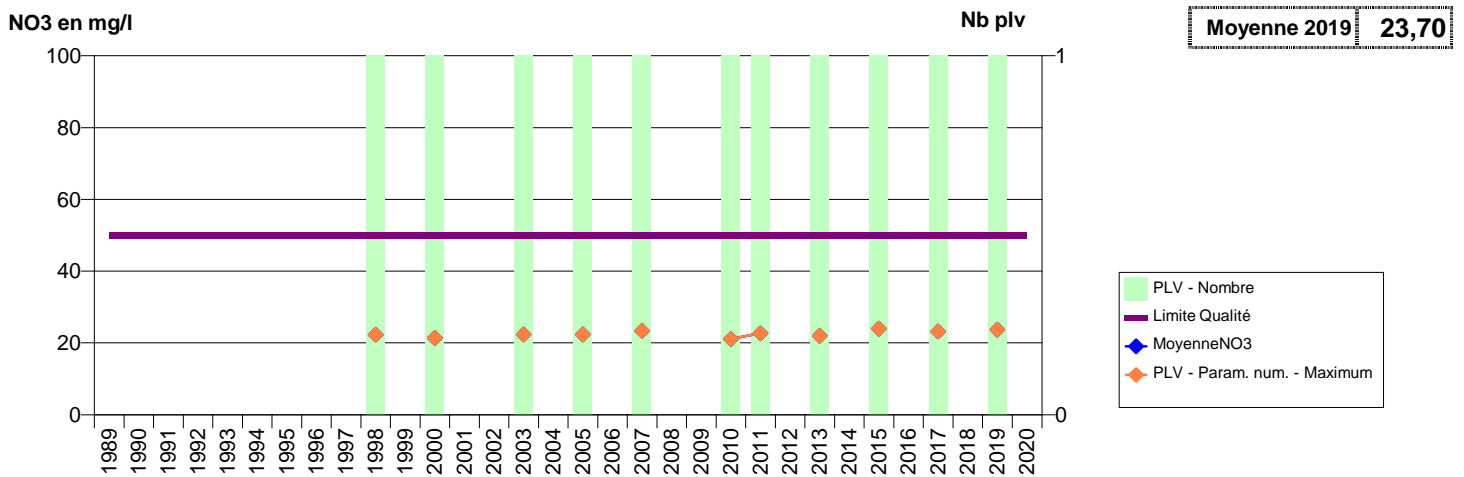

027 -ANDELYS (LES)- 000070-01244X0056- VEXIN NORMAND -STATION N 2 FORAGE 2