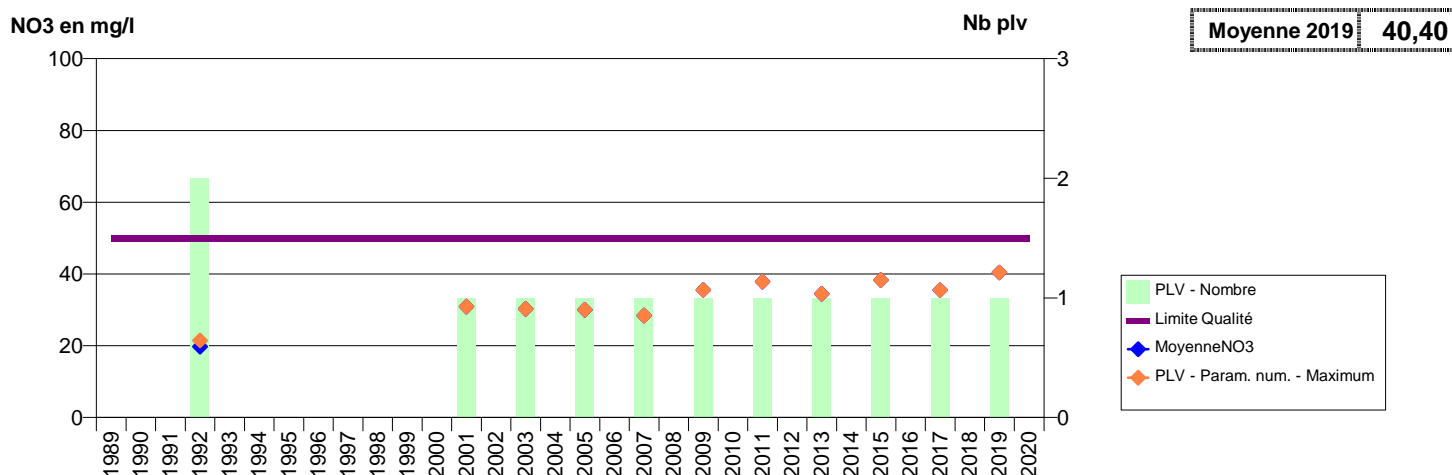

027 -NEAUFLES-AUVERGNY- 000199-01795X0022- REGION RISLOISE ET RUGLOISE -LES MOLLENTS (400)