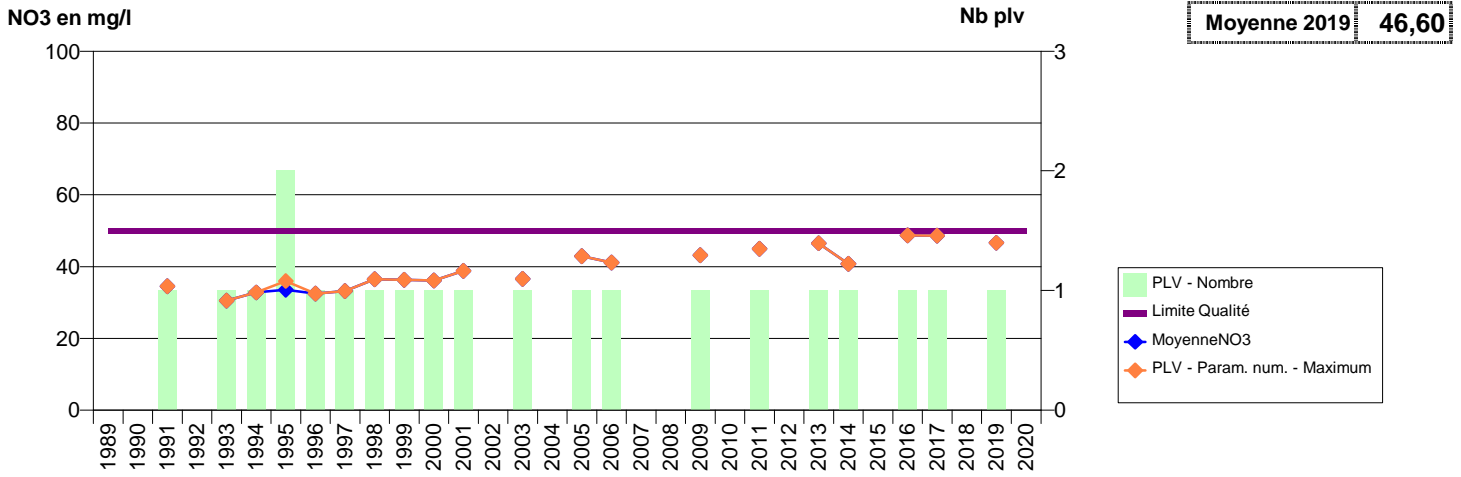

027 - SAINT-JEAN-DU-THENNEY- 000113-01486X0037- LIEUVIN PAYS D'OUICHE - LA GUEULE D'ENFER

027 -SAINT-MARCEL- 000162-01511X0009- SEINE NORMANDIE AGGLOMERATION -HAMEAU DE MONTIGNY SOURCE

027 -SAINT-MARCEL- 000167-01511X0079- SEINE NORMANDIE AGGLOMERATION -LE PERE COTTON