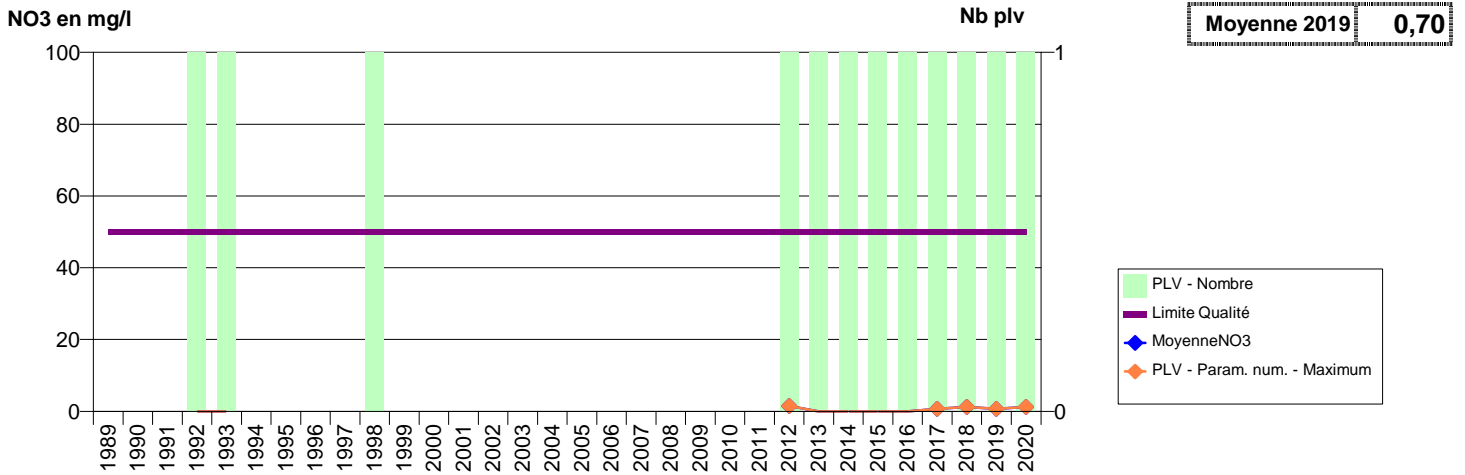

027 -VAL-DE-REUIL- 000764-01242X0523- AGGLO SEINE EURE -LES HAUTS PRES F3