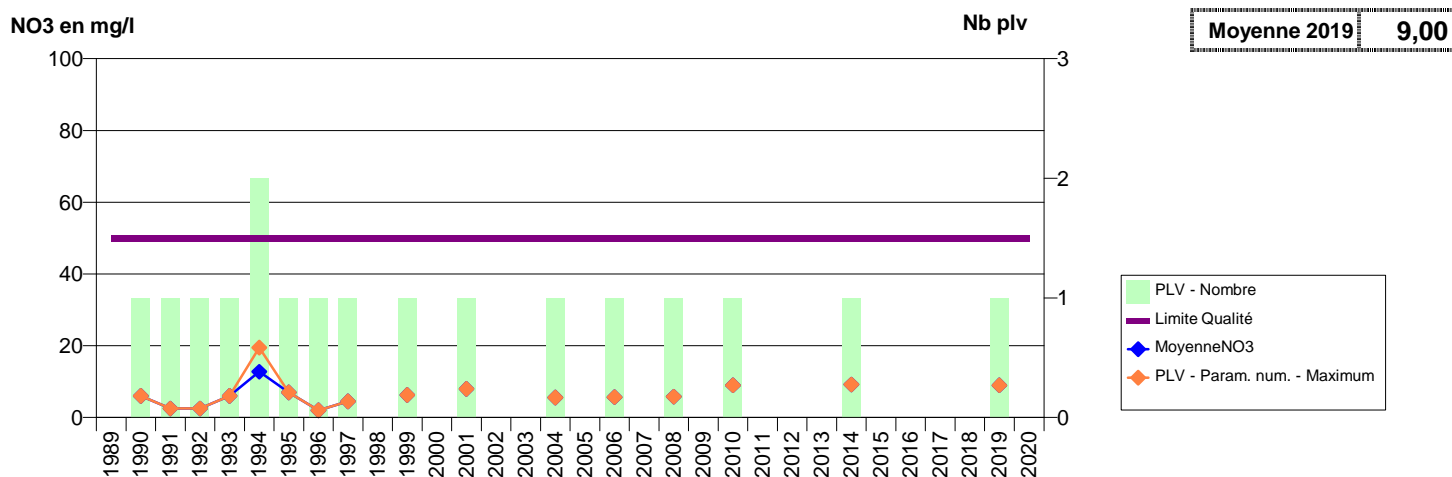

027 -BOURTH- 000235-02151X0001- SEPASE -LE SOUCHET