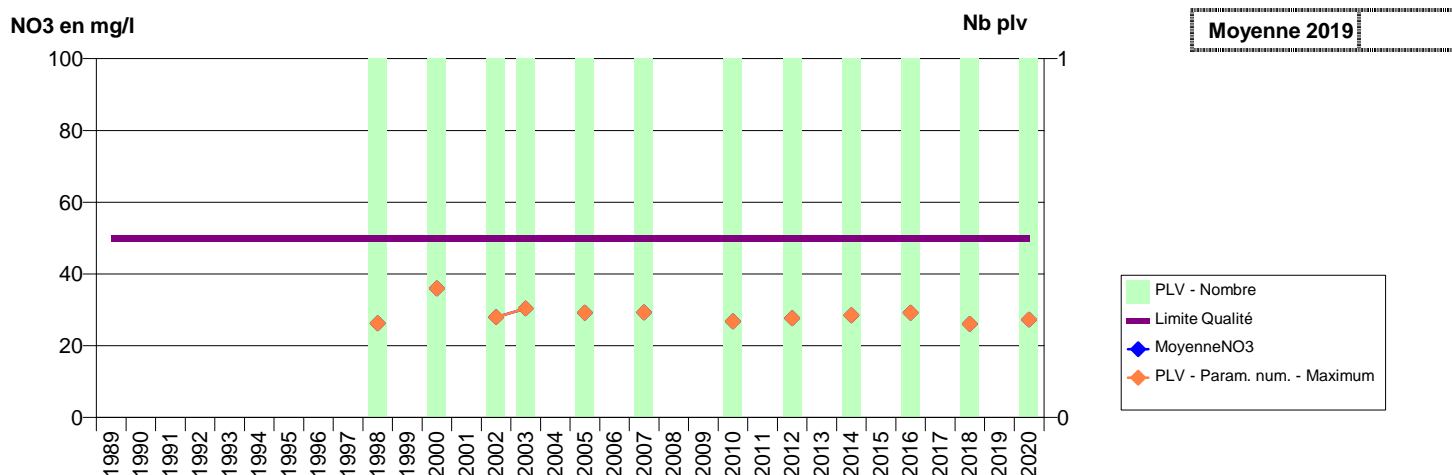

027 -ANDELYS (LES)- 000091-01251X0066- SNA ANDELYS -RADEVAL PUIITS N 2