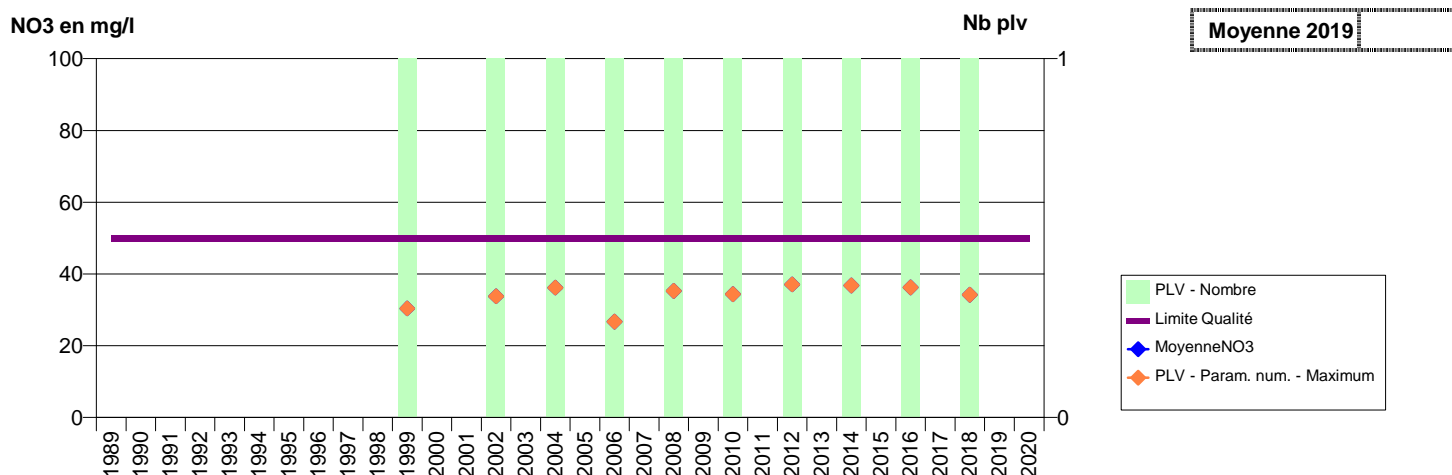

027 - CHAMPIGNY-LA-FUTELAYE- 000216-01803X0014- EPN SECTEUR SUD -PUITS VAUBIN