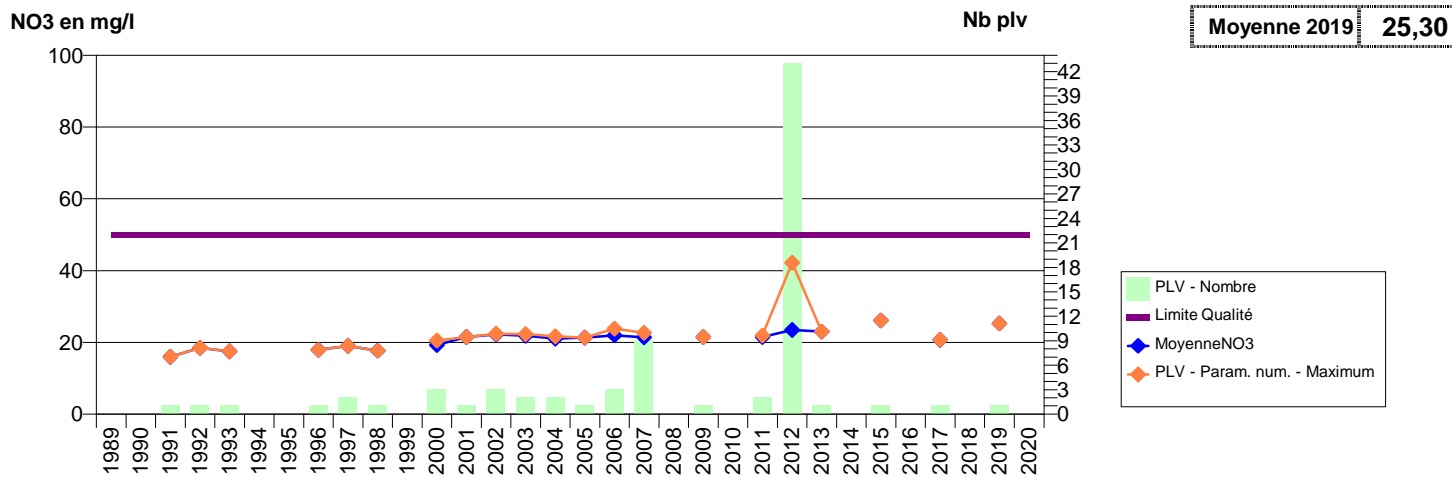

027 -BRIONNE- 000048-01228X0001- VALLEE DE LA RISLE -SOURCE DES FONTAINES