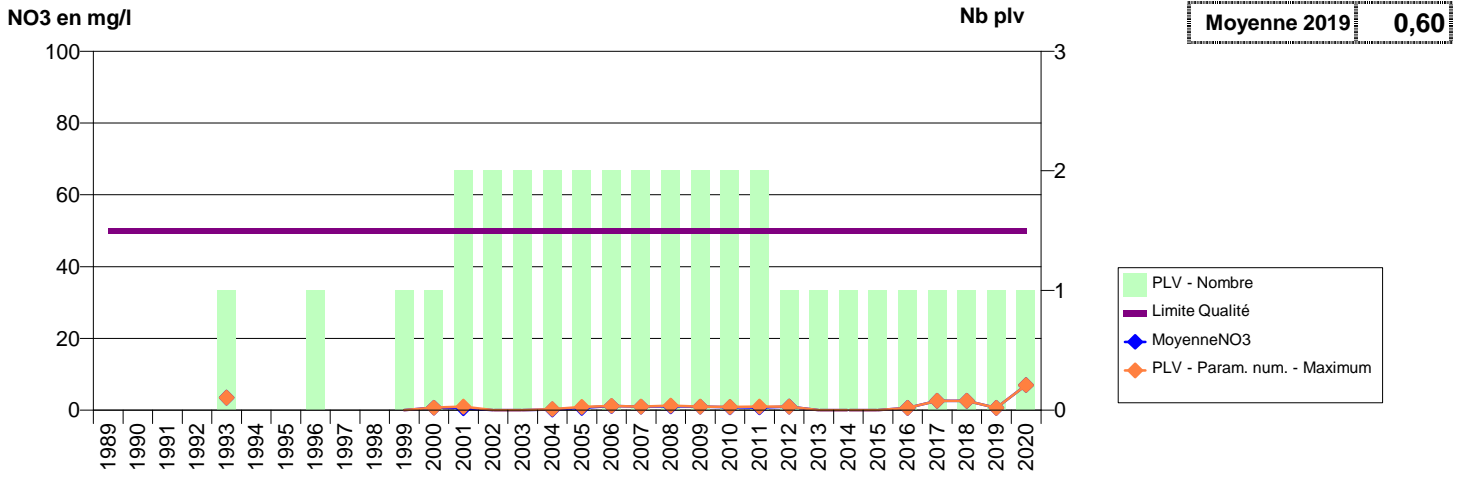

027 -VAL-DE-REUIL- 000763-01242X0522- AGGLO SEINE EURE -LES HAUTS PRES F2