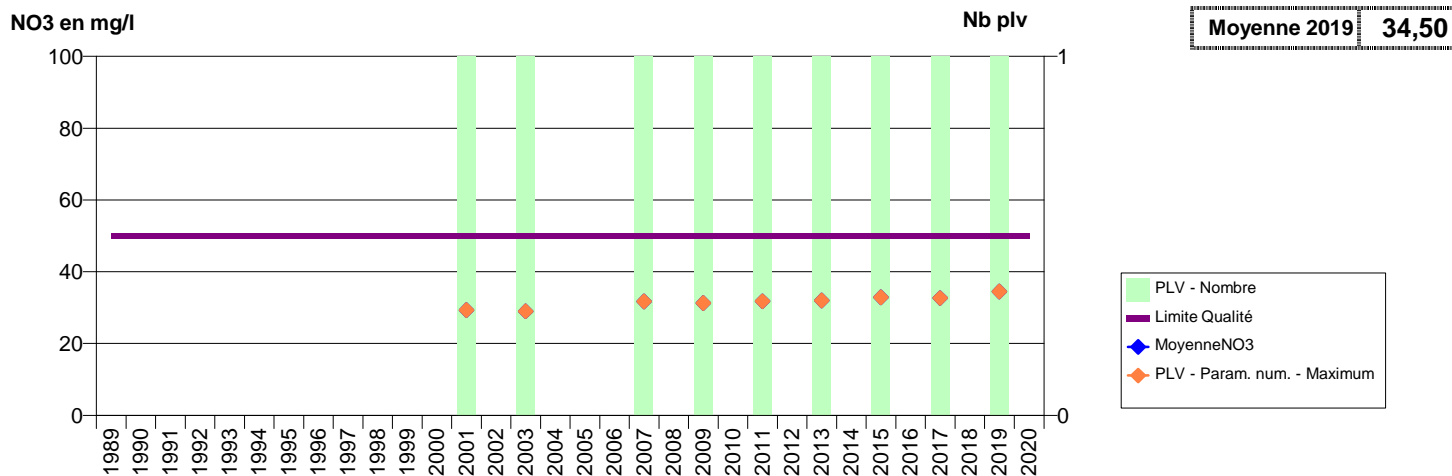

027 -PARVILLE- 000150-01505X0080- EVREUX PORTES DE NORMANDIE -VALLEE DE LA MOUCHE