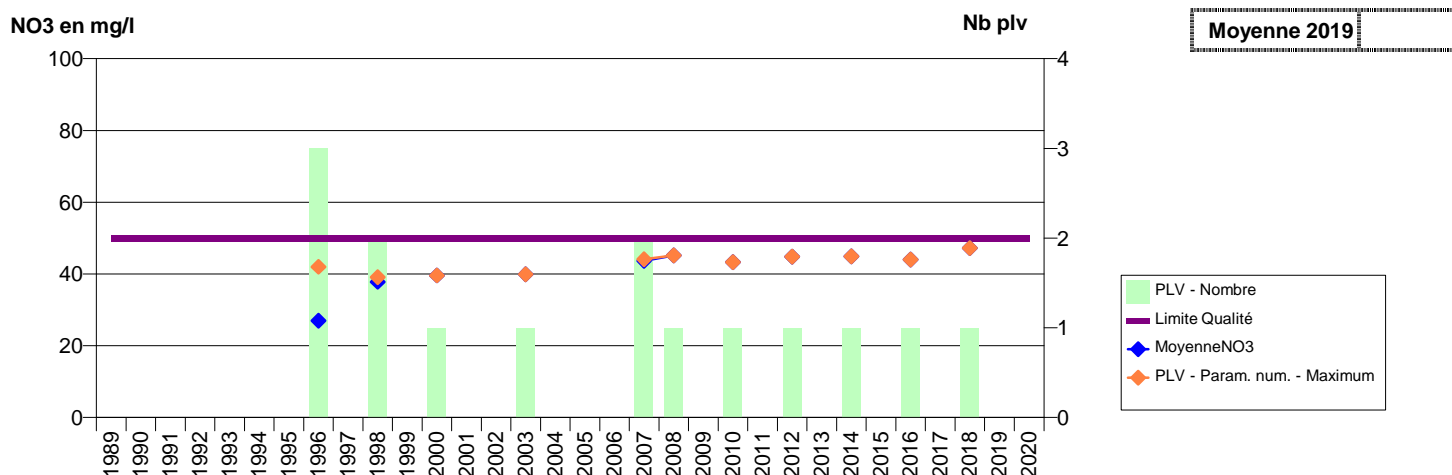

027 - TREMBLAY-OMONVILLE (LE)- 000939-01493X0016- SERPN -LES FORIERES D'OMONVILLE