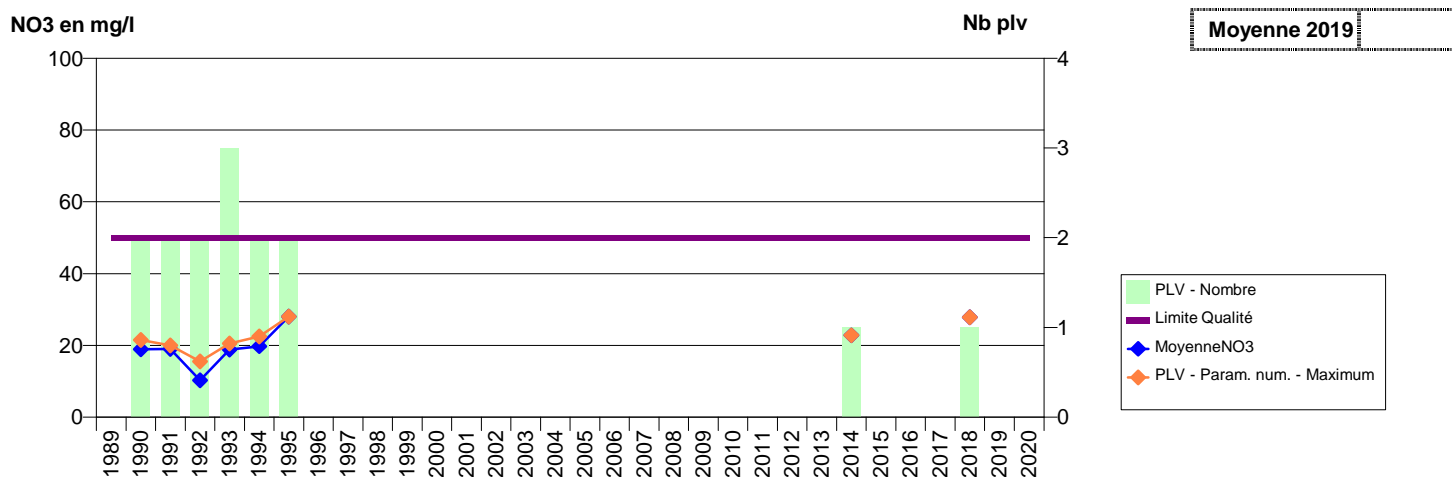

027 -COURCELLES-SUR-SEINE- 000085-01248X0044- AGGLO SEINE EURE -LA GRANDE PRAIRIE (F2)