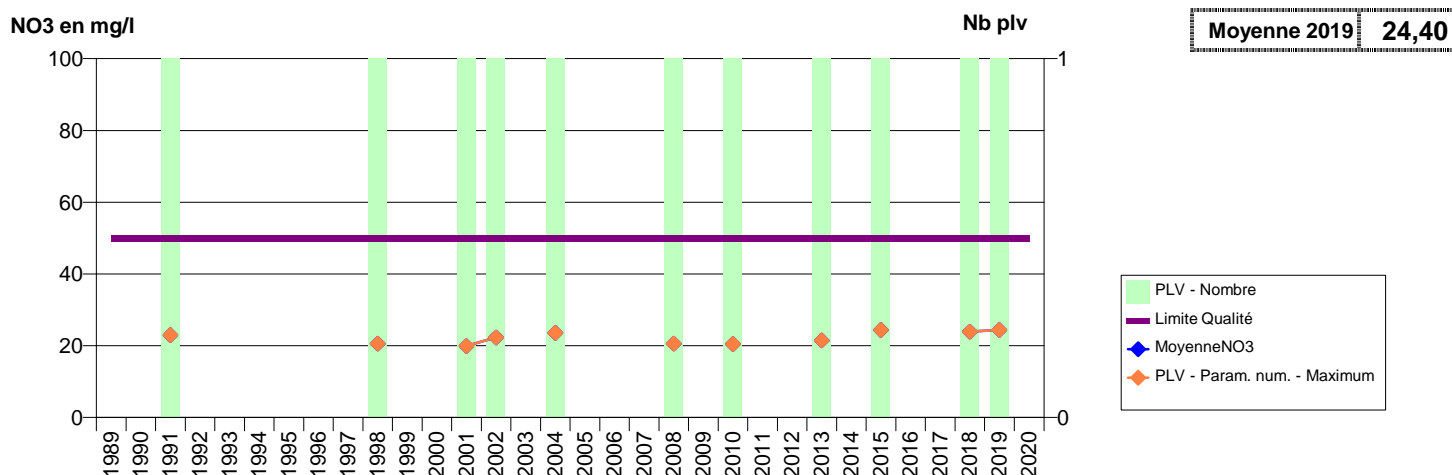

027 - BEAUMONTEL- 000117-01491X0022- VALLEE DE LA RISLE -PARC AVAL