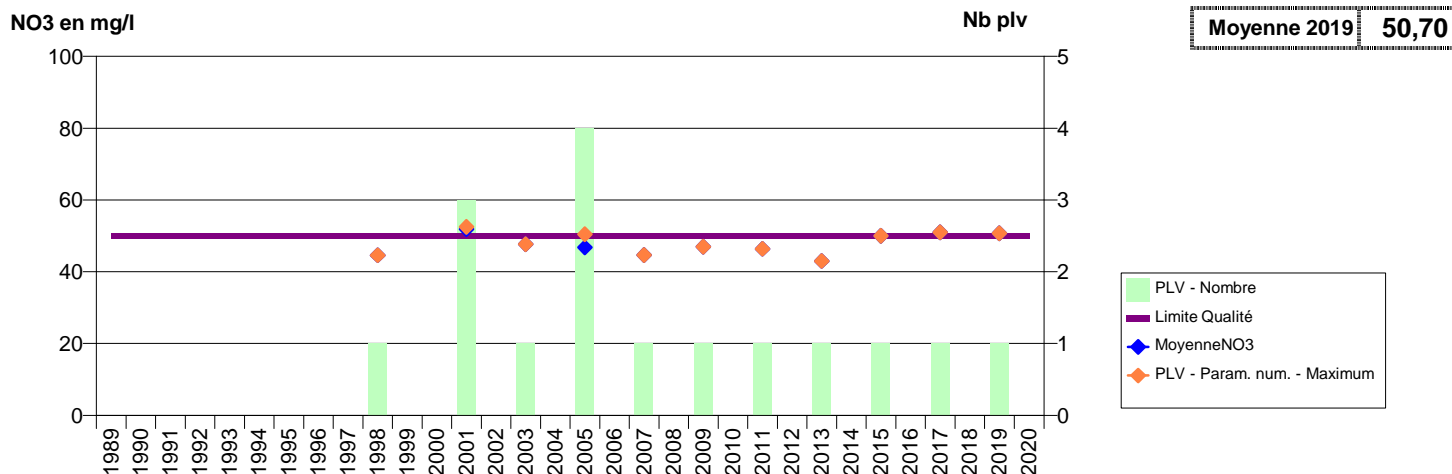

027 -SYLVAINS-LES-MOULINS- 000209-01801X0011- SEPASE -COULONGES