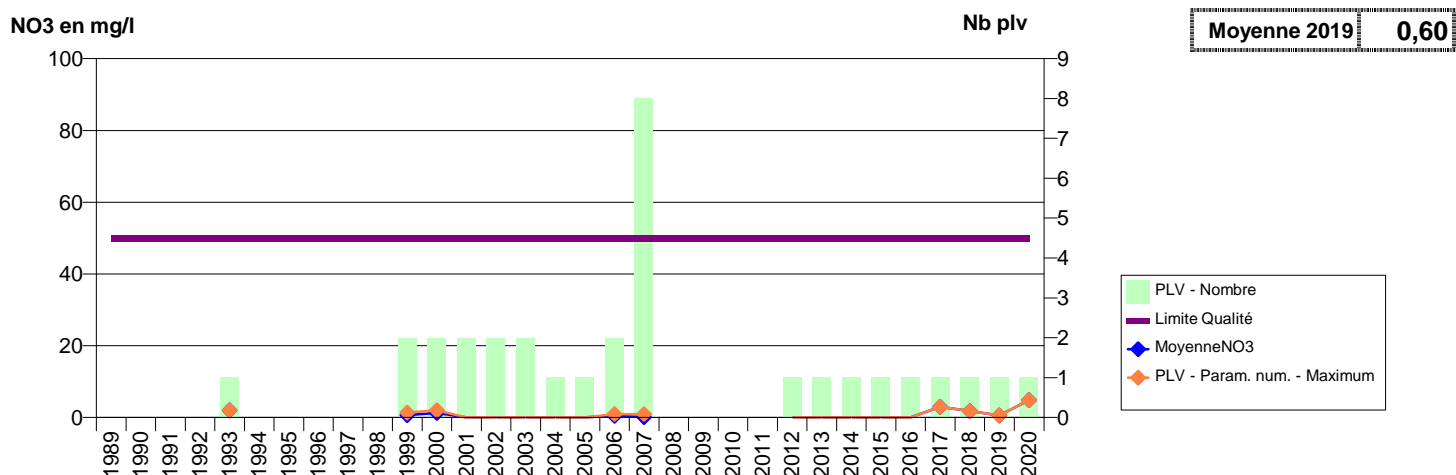

027 -VAL-DE-REUIL- 000731-01242X0521- AGGLO SEINE EURE -LES HAUTS PRES F1