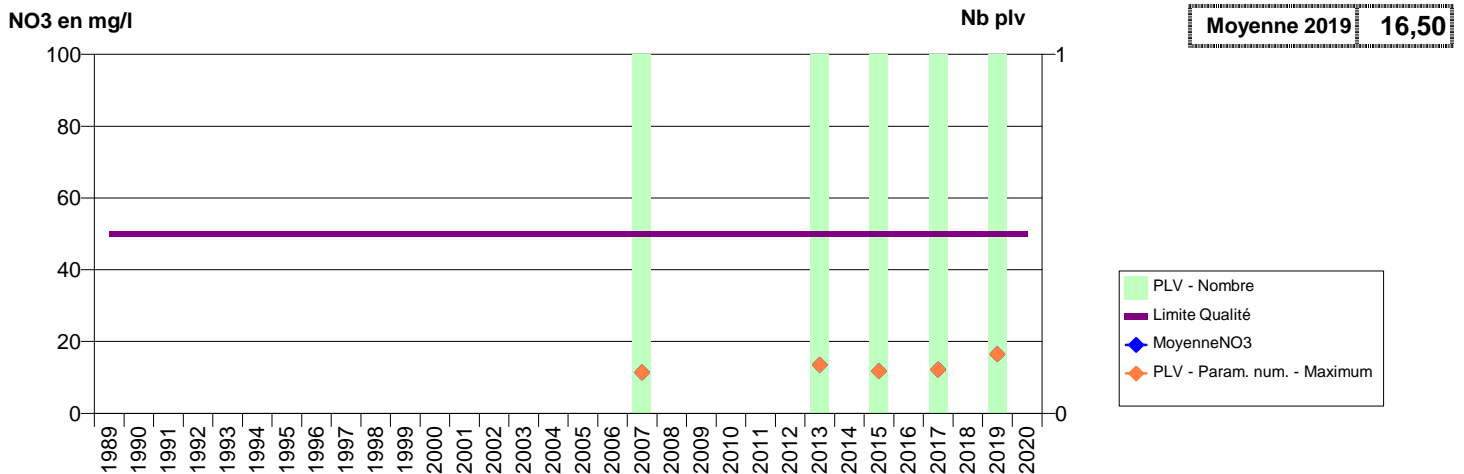

027 -LISORS- 001242-01015X0078- VEXIN NORMAND -MORTEMER F3