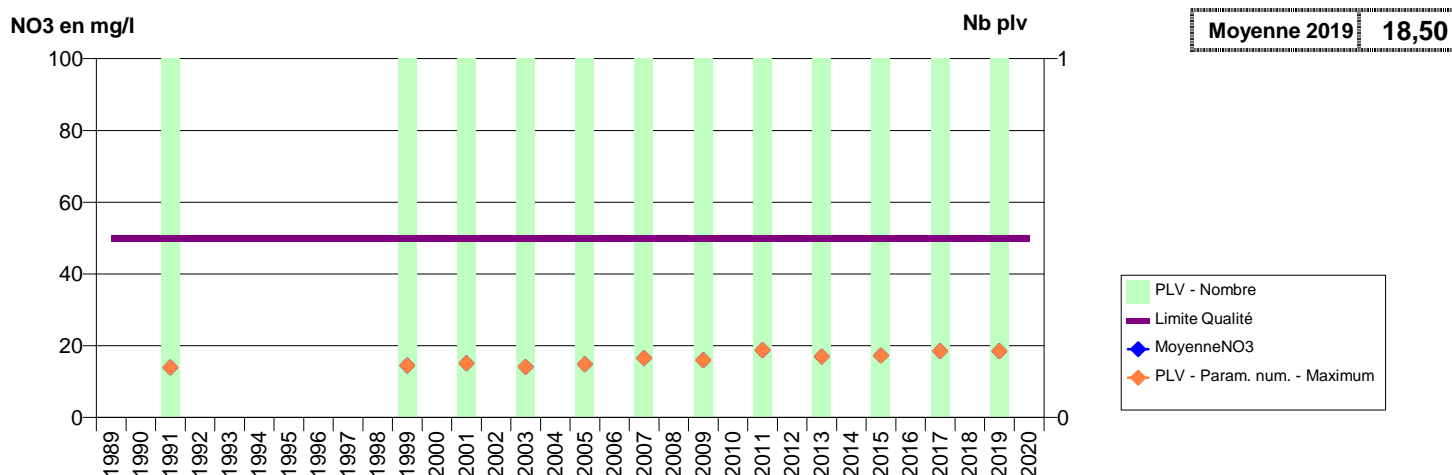

027 -SAINT-MARTIN-SAINT-FIRMIN- 000036-01223X0014- LIEUVIN EST -LA FONTAINE DANGEREUSE