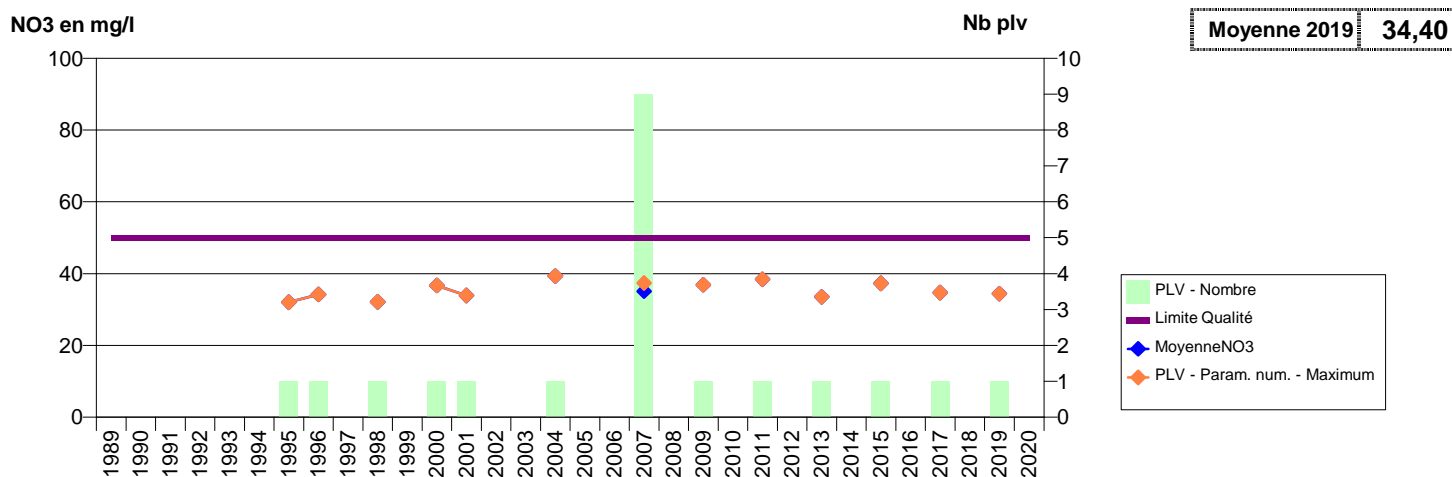

027 - CAILLY-SUR-EURE- 000140-01502X0003- AGGLO SEINE EURE -LES BANCELLES