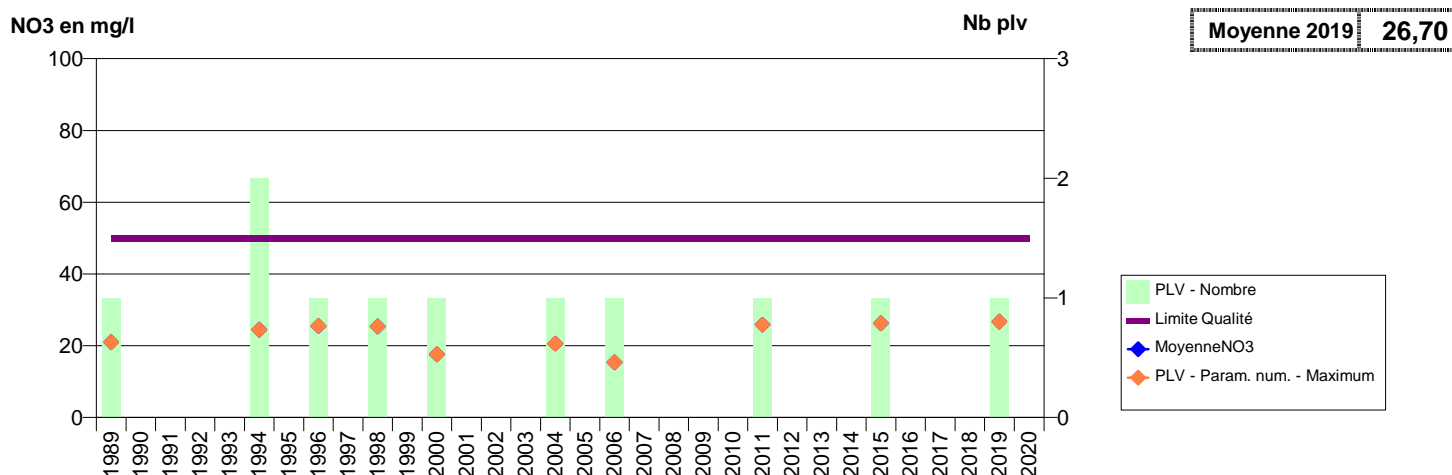

027 -TERRES DE BORD- 000059-01241X0164- AGGLO SEINE EURE -LES CAILLOUX