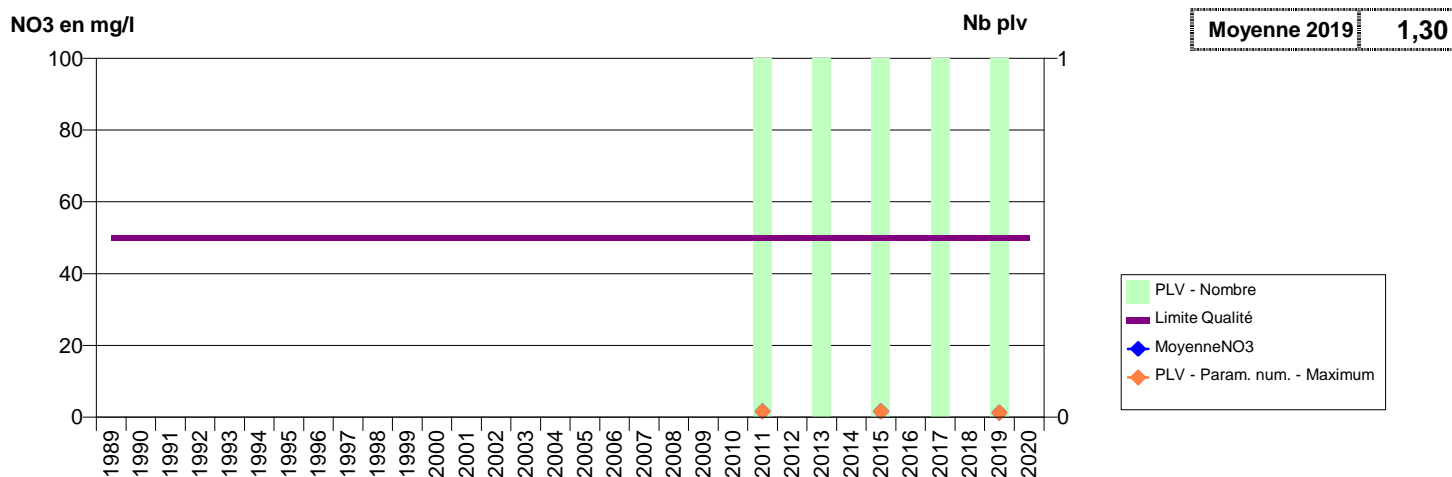

027 -PONT-DE-L'ARCHE- 001523-01241X0382- AGGLO SEINE EURE -VAL A LOUP F2