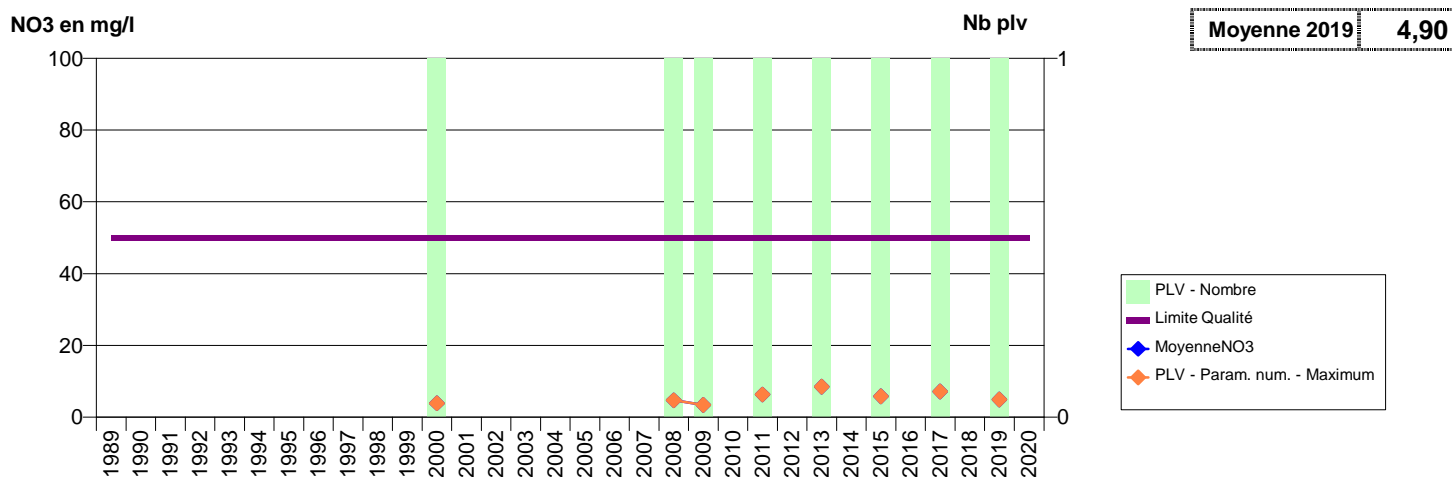

027 - TREIS-SANTS-EN-OCHE- 001210-01483X0068- CHARENTONNE -LE BOIS PALAIS F4