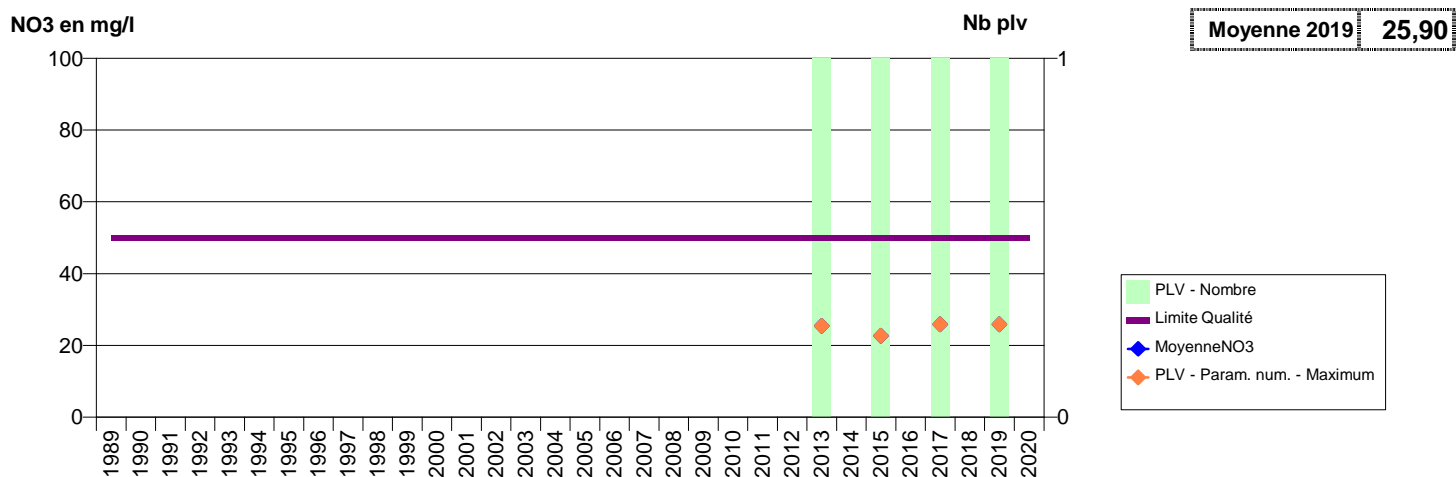

027 -ARNIERES-SUR-ITON- 001230-01498X0062- EVREUX PORTES DE NORMANDIE -COTEAUX ITON F15