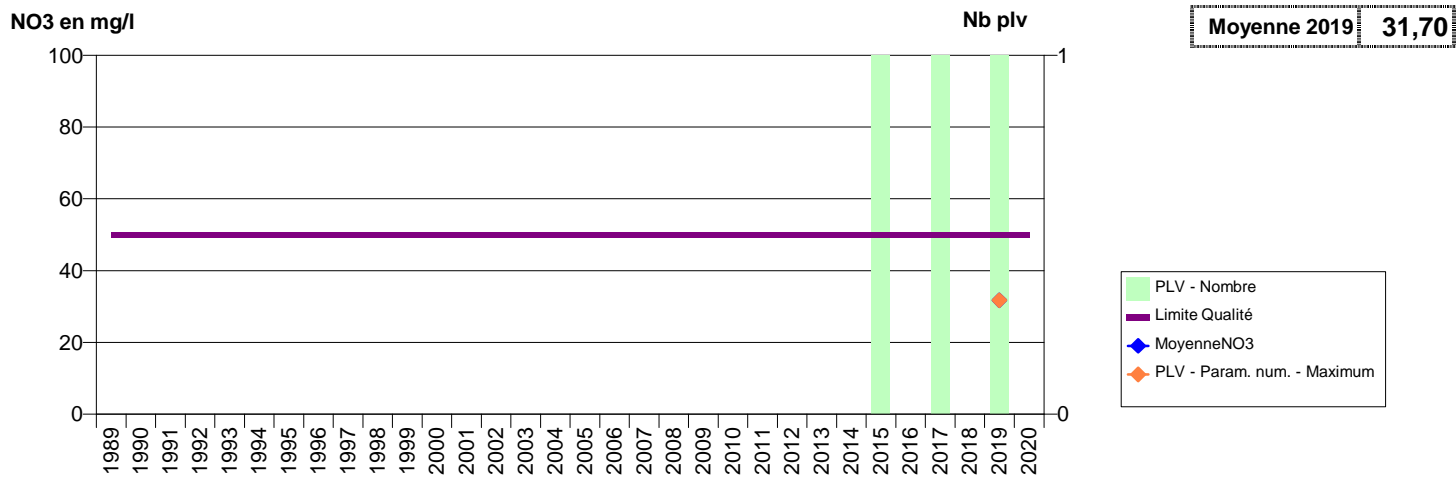

027 - SAINT-GERMAIN-SUR-AVRE- 001519-02162X2016- PAQUETTERIE - BASSELINE F1