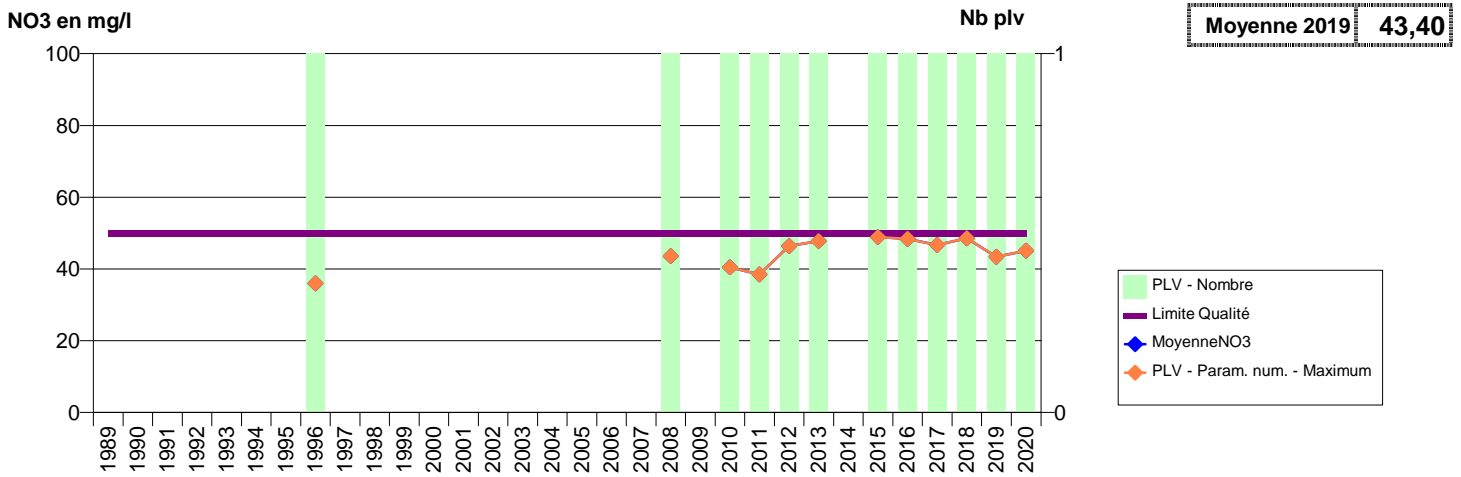

027 -SAINT-MARCEL- 000168-01511X0080- SEINE NORMANDIE AGGLOMERATION -HAMEAU DE MONTIGNY PUIIS