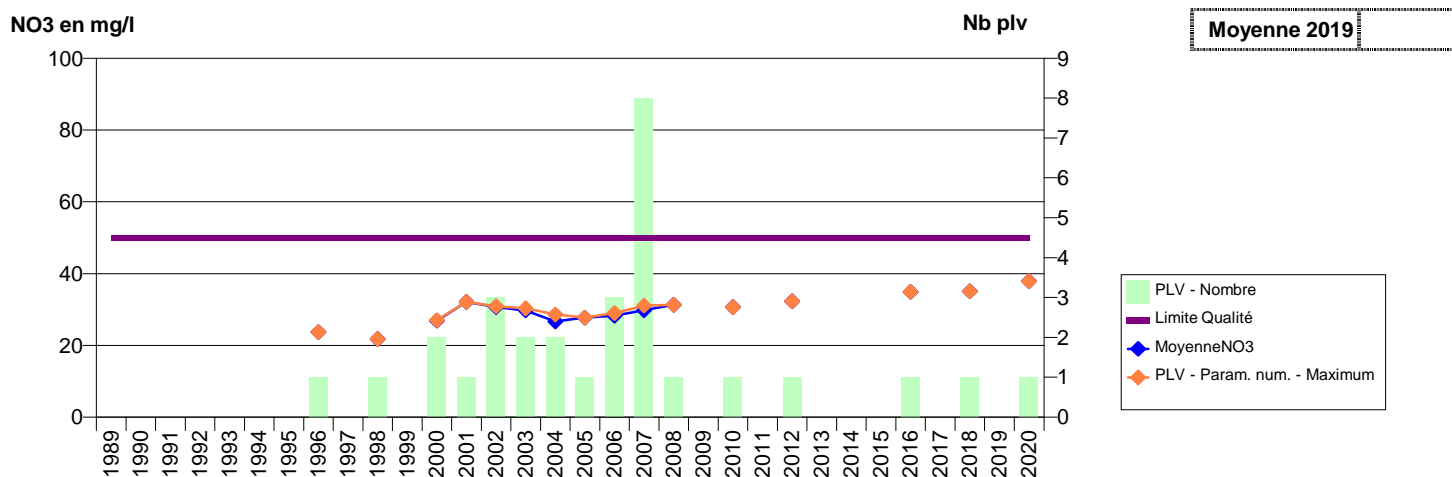

027 -PONT-AUDEMER- 000006-00986X0085- RISLE ET PLATEAUX SUD -LE VIVIER