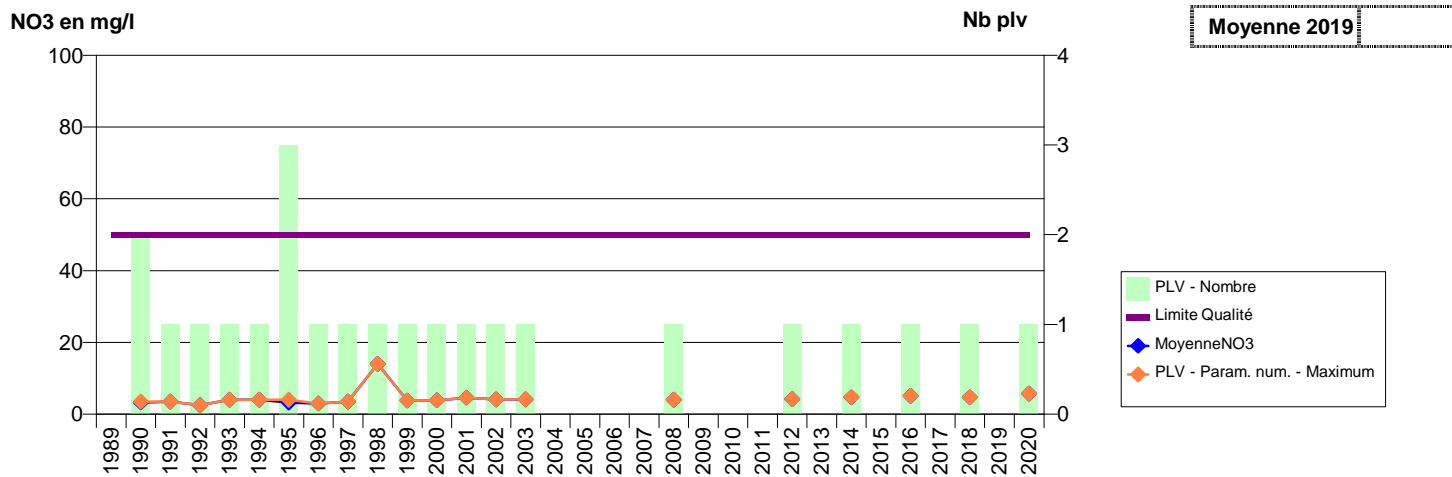

027 - SAINT-GEORGES-DU-VIEVRE- 000037-01223X0019- LIEUVIN EST -PUITS DE SAINT GEORGES