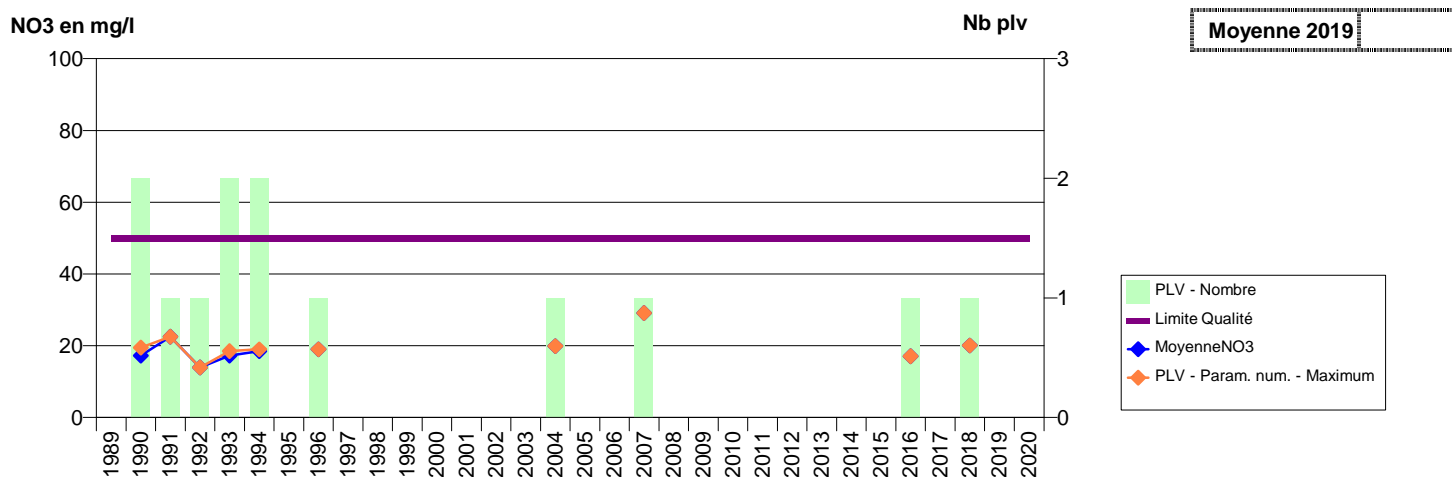

027 -SEREZ- 000219-01804X0006- EPN SECTEUR SUD -CHEMIN DE LA PLANTE