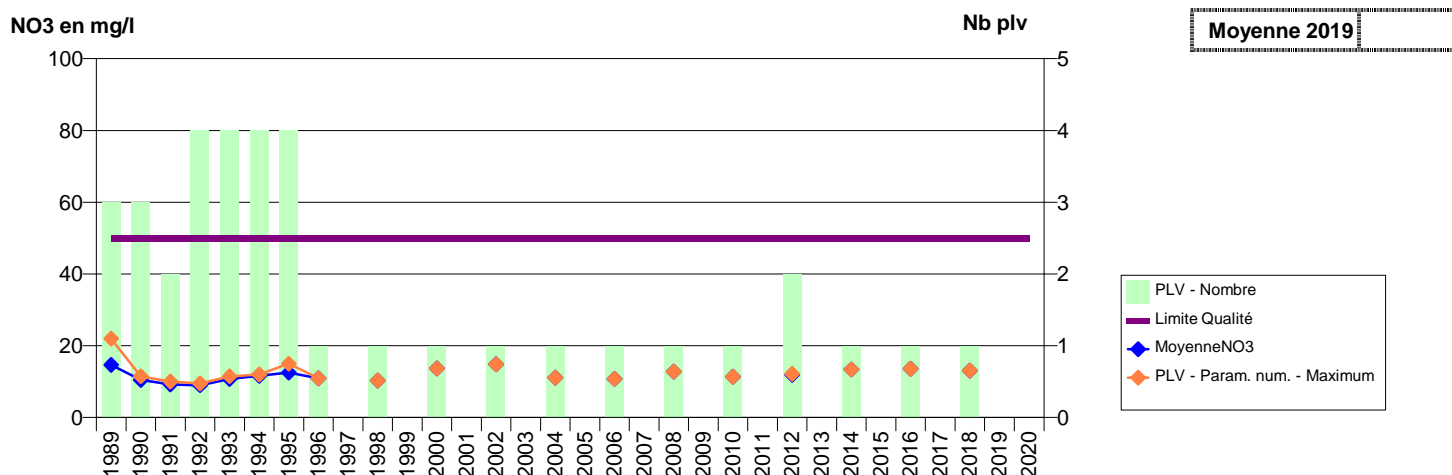

027 -LISORS- 000026-01015X0003- LISORS -DANOIS