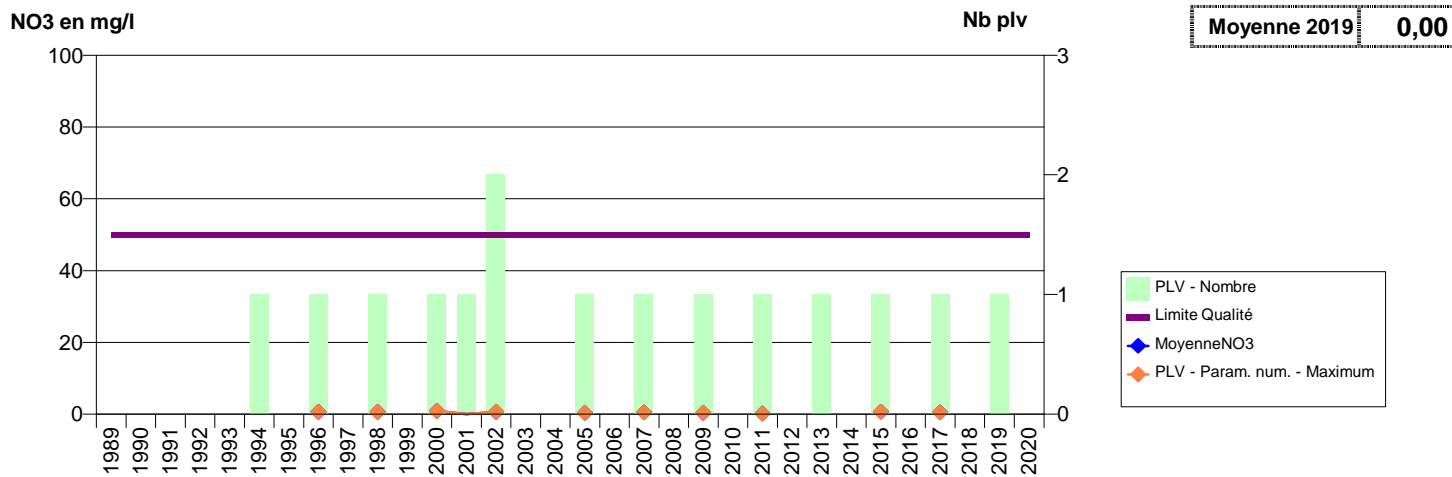

027 -PULLAY- 000238-02152X0001- CANTON S/O DE VERNEUIL -LA PANNETIERE