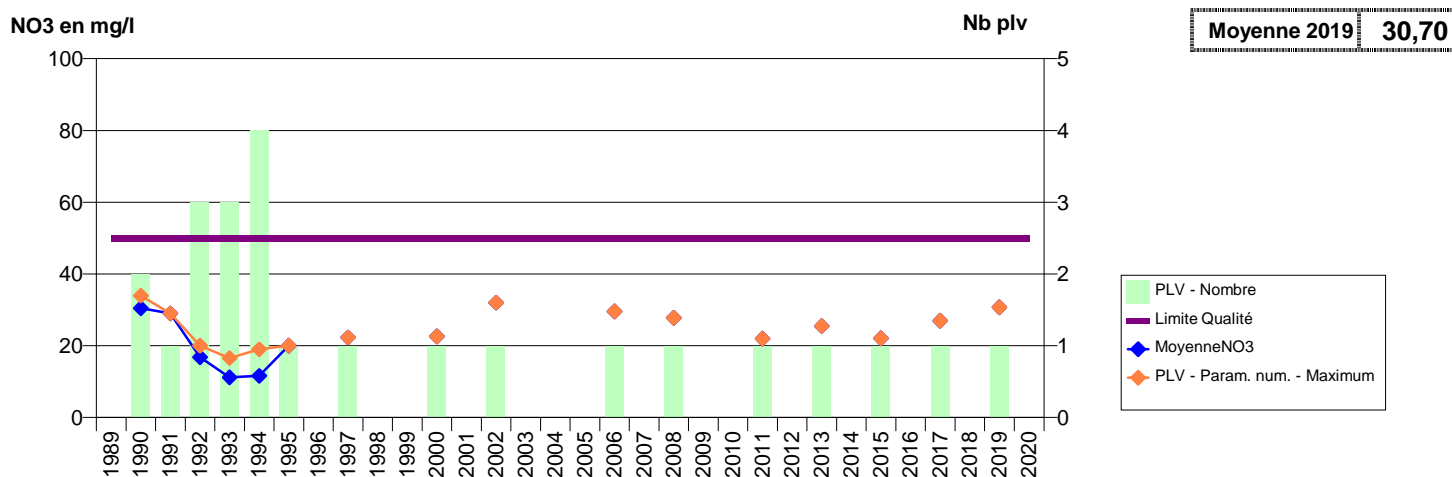

027 -BERNAY- 000107-01483X0063- BERNAY LYONNAISE -LATERAL F2

027 -BERVILLE-LA-CAMPAGNE- 000129-01496X0002- VALLEE DE LA RISLE -LA HAUTE SENTE

027 -BEZANCOURT- 000025-01013X0008- VEXIN NORMAND -LA FONTAINE DU HOUX (LEVRIERE)

027 -BEZU-SAINT-ELOI- 000095-01254X0003- VEXIN NORMAND -LES BOIS DE LA TOUR DE NEAUFLES

027 -BOIS-LE-ROI- 000230-01808X2001- EPN SECTEUR SUD -BOITEAU

027 -BOISSET-LES-PREVANCHES- 000152-01507X0002- SEINE NORMANDIE AGGLOMERATION -VALLON FROID