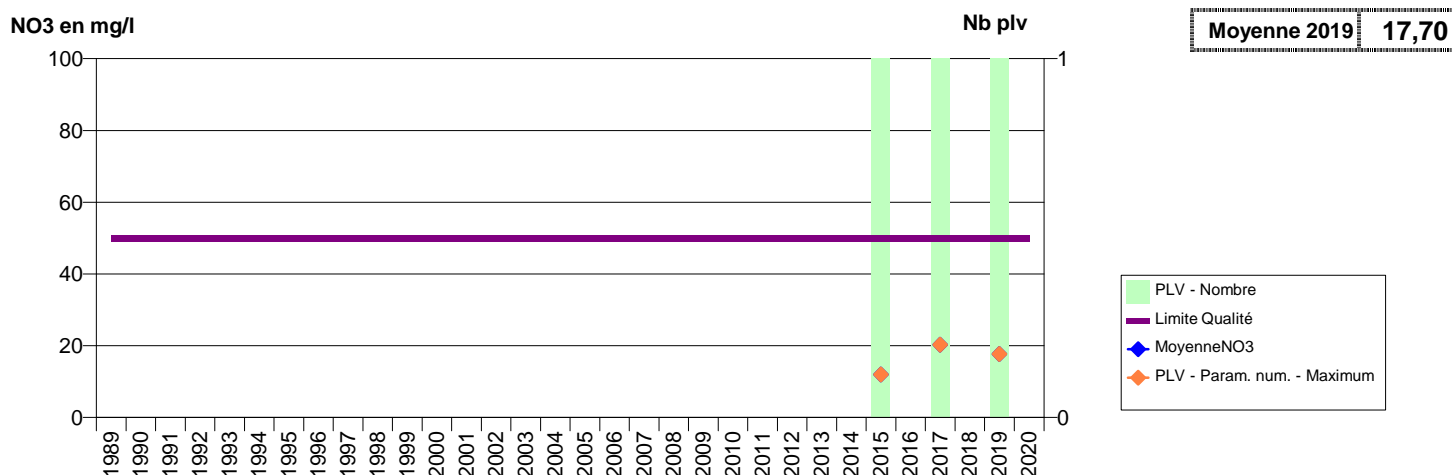

027 -MESNIL-SUR-L'ESTREE- 003019-02163X2014- PAQUETTERIE -LE PRES DES FORGES FE1