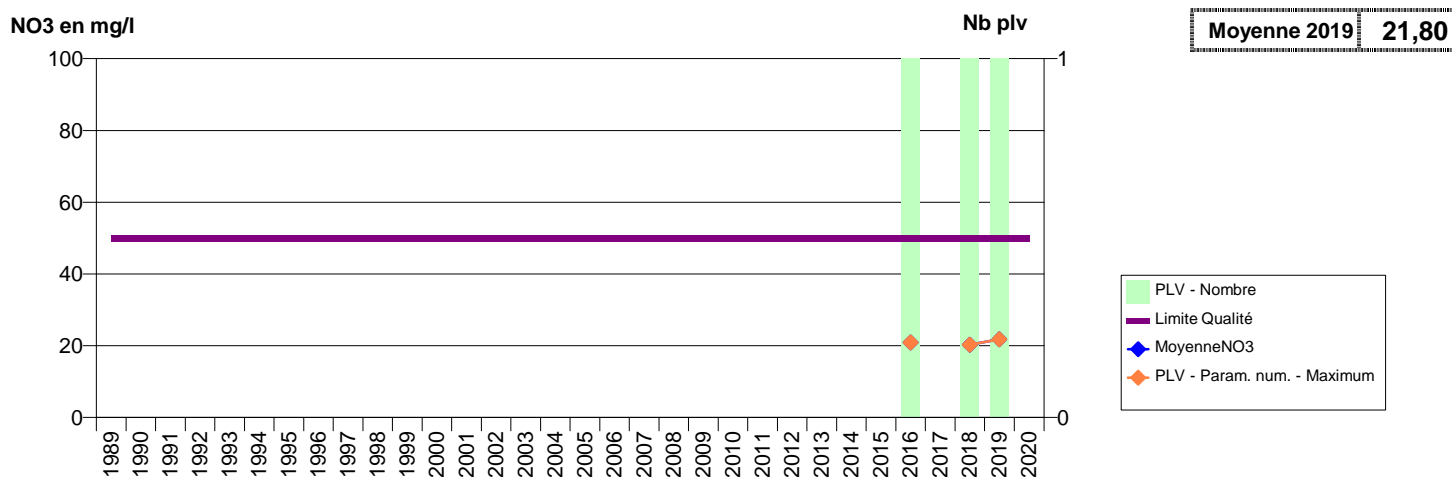

027 -CHARLEVAL- 001415-01008X0090- ANDELLE ET SES PLATEAUX -LES CHATEAUX