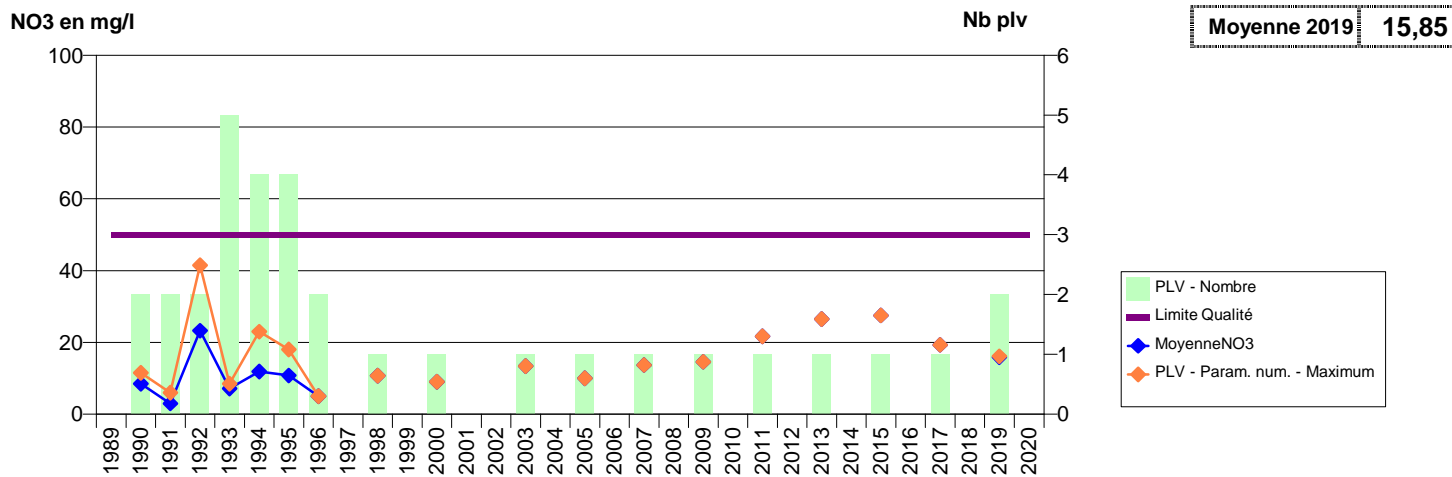

027 -BOUAFLES- 000089-01248X0324- SEINE NORMANDIE AGGLOMERATION -LA VOIE AUX VACHES