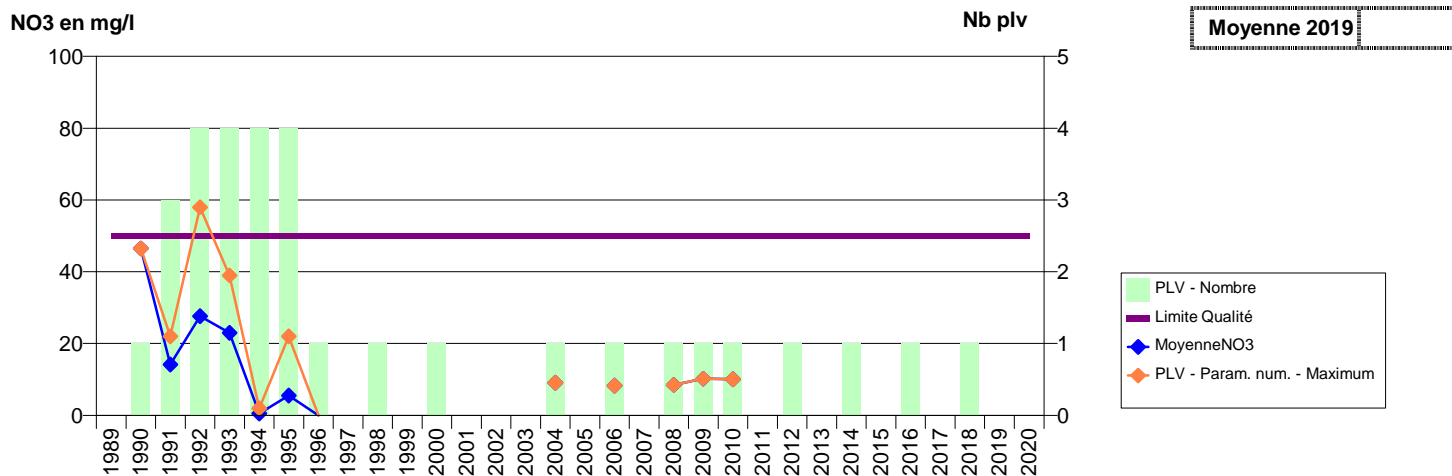

027 -MONTREUIL-L'ARGILLE- 000177-01782X0068- LIEUVIN PAYS D'OUICHE -OXFORDIEN