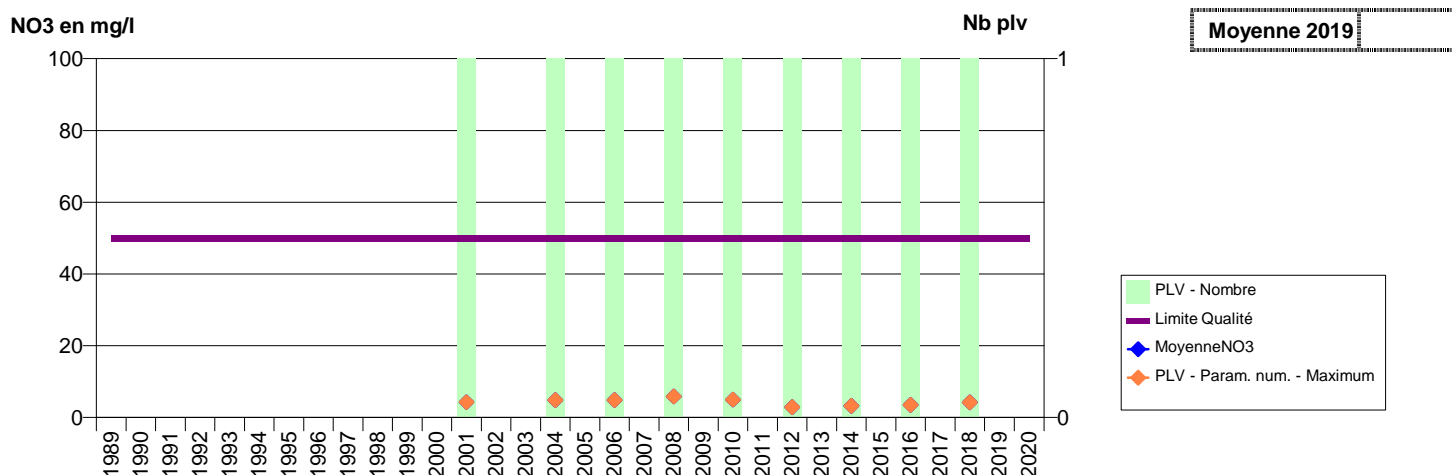

027 -TREIS-SANTS-EN-OCHE- 001101-01483X0065- CHARENTONNE -LE BOIS PALAIS S2