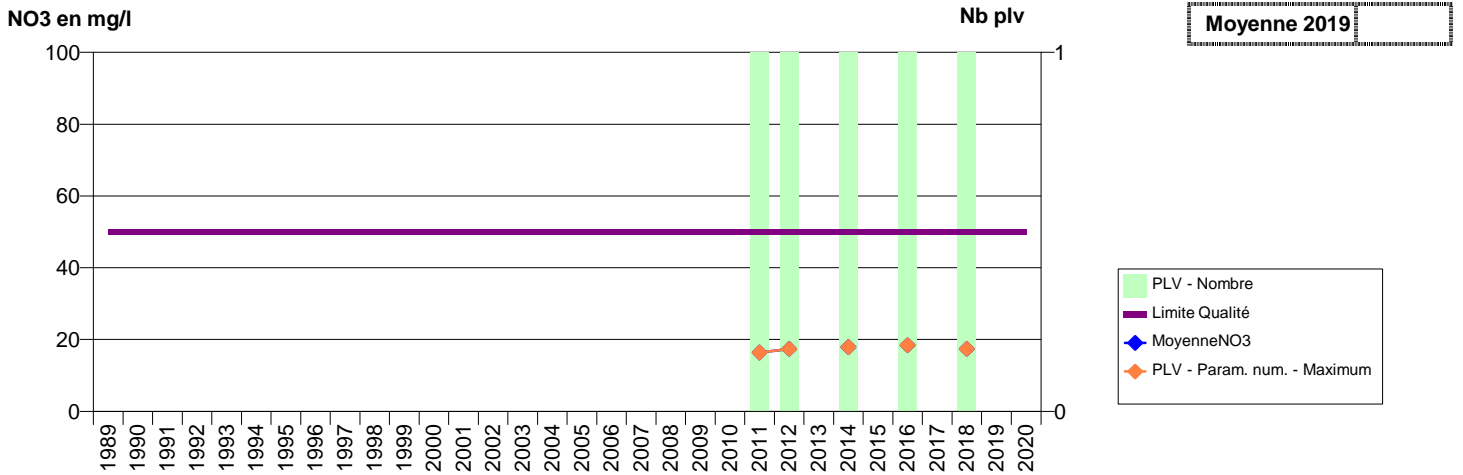

027 -DOUVILLE-SUR-ANDELLE- 001192-01007X0113- AGGLO SEINE EURE -LA GRANDE AULNAIE 1