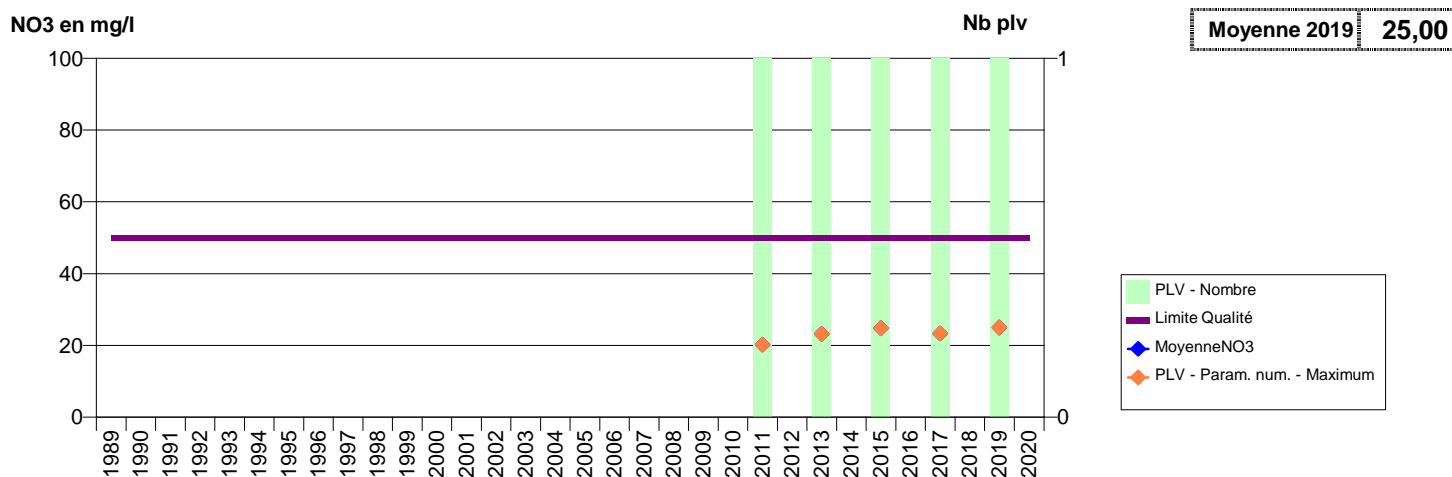

027 -ARNIERES-SUR-ITON- 001232-01498X0063- EVREUX PORTES DE NORMANDIE -COTEAUX ITON F16

027 -ARNIERES-SUR-ITON- 001236-01498X0064- EVREUX PORTES DE NORMANDIE -COTEAUX ITON F9

027 -ARNIERES-SUR-ITON- 001497-01505X0127- EVREUX PORTES DE NORMANDIE -VALLEE ITON F8.1

027 -ARNIERES-SUR-ITON- 001499-01505X0128- EVREUX PORTES DE NORMANDIE -VALLEE ITON F8.2

027 -BAILLEUL-LA-VALLEE- 000044-01225X0064- LIEUVIN SUD -SOURCE DE BAILLEUL

027 - BAILLEUL-LA-VALLEE- 001203-01225X0069- LIEUVIN SUD -BAILLEUL FORAGE