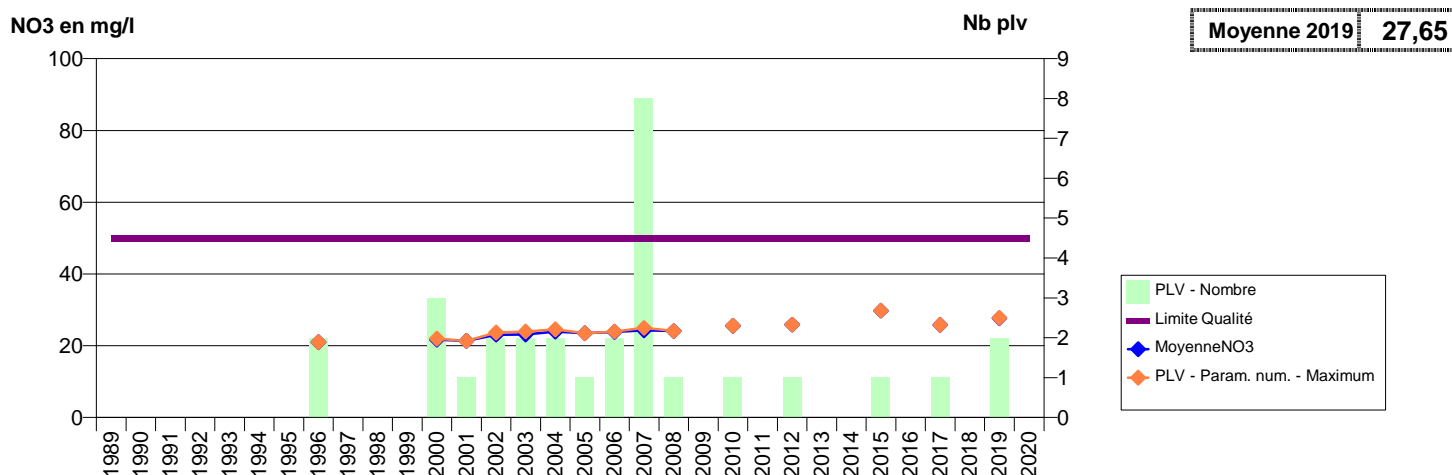

027 -MONTFORT-SUR-RISLE- 000039-01224X0003- SERPN -LE DOULT CLAIREAU (SERPN)