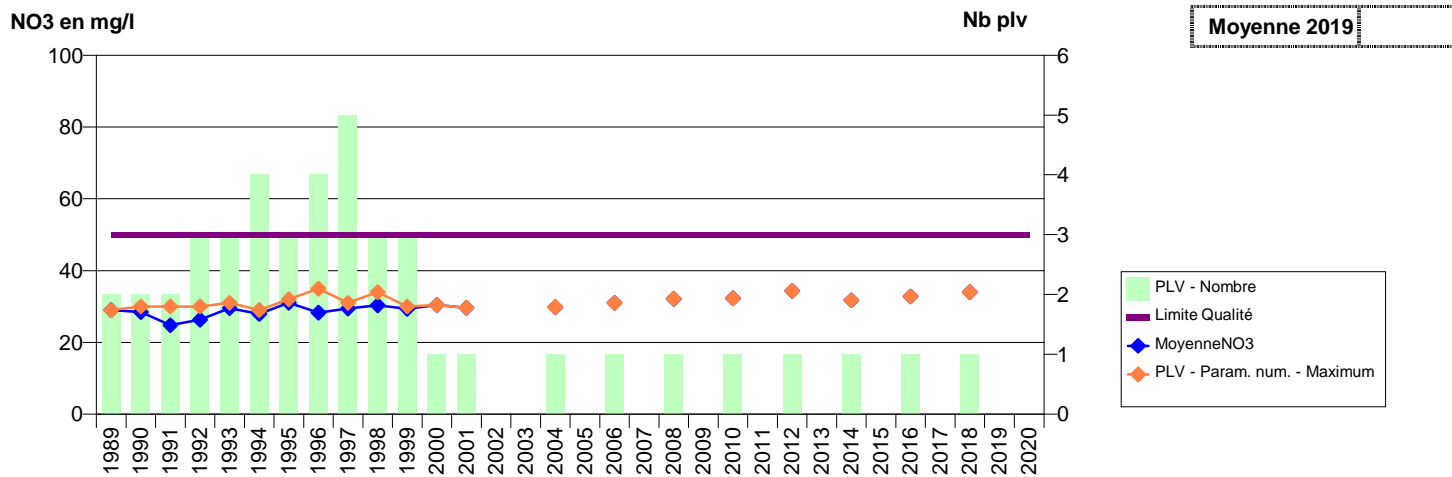

027 -BOISSET-LES-PREVANCHES- 000152-01507X0002- SEINE NORMANDIE AGGLOMERATION -VALLON FROID