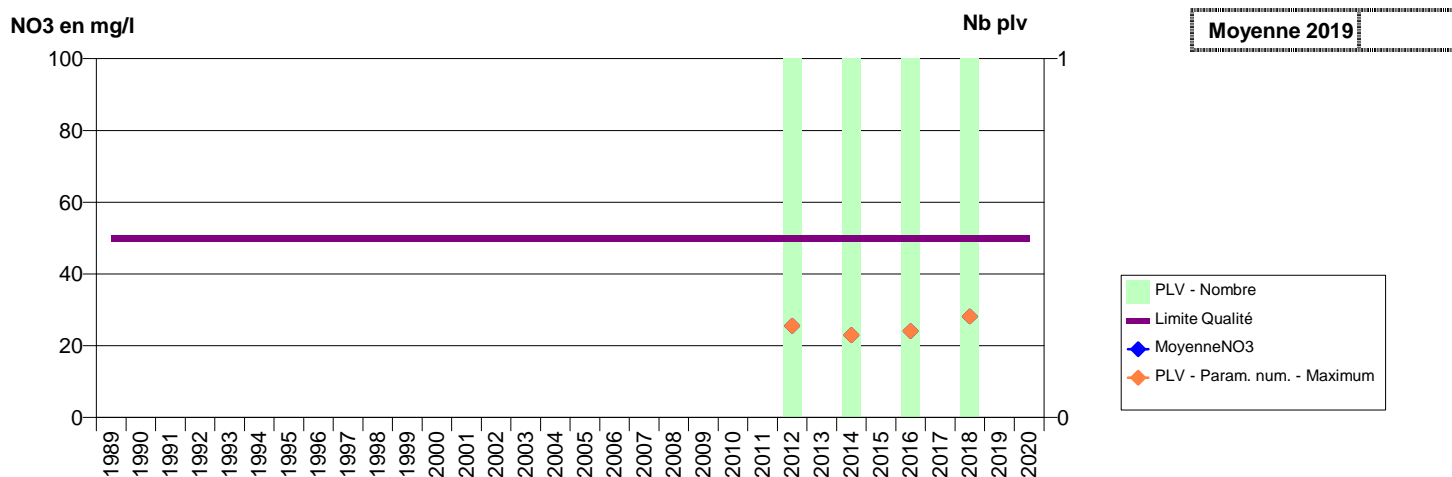

027 - SAINTE-MARIE-D'ATTEZ- 001544-01797X0087- SEPASE -LES PETITS PRES