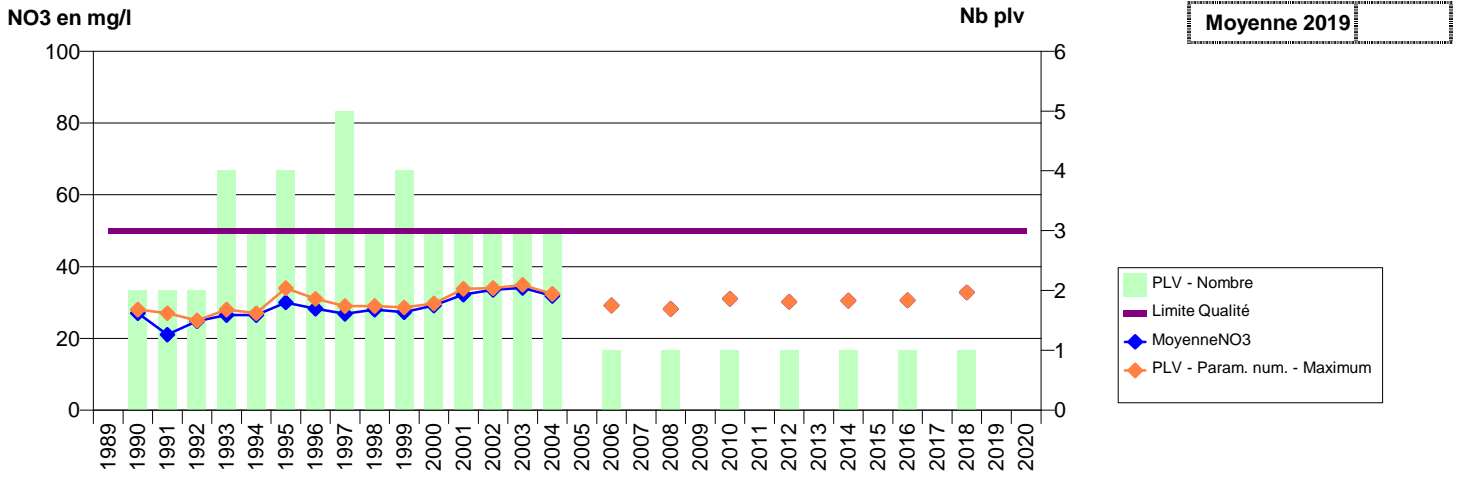

027 -DANGU- 000093-01253X0008- DANGU -LE HARAS