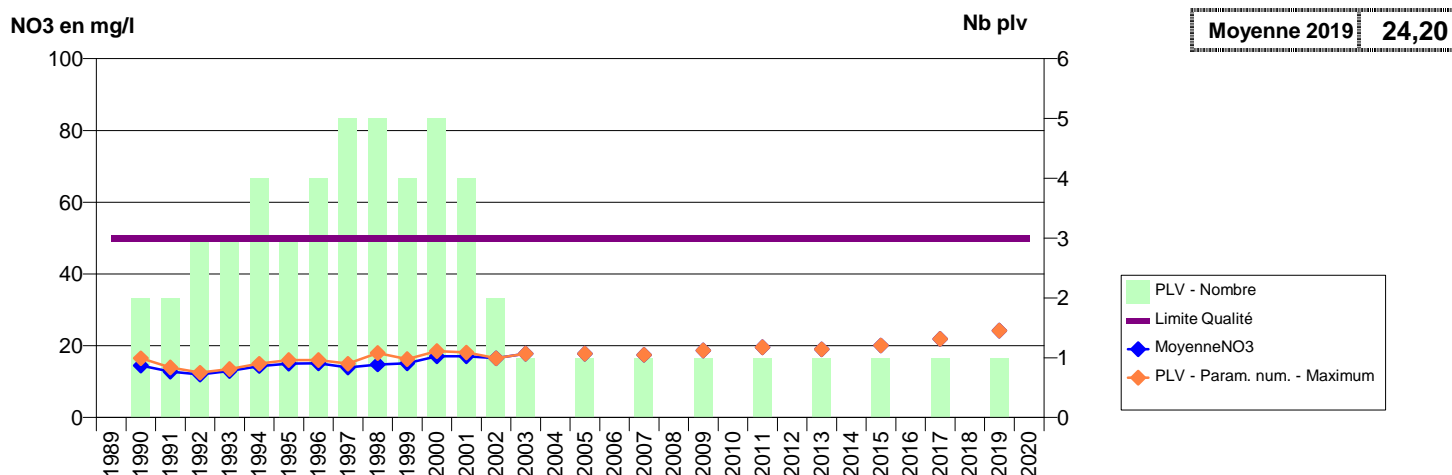

027 -ARNIERES-SUR-ITON- 001232-01498X0063- EVREUX PORTES DE NORMANDIE -COTEAUX ITON F16

027 -ARNIERES-SUR-ITON- 001236-01498X0064- EVREUX PORTES DE NORMANDIE -COTEAUX ITON F9

027 -ARNIERES-SUR-ITON- 001497-01505X0127- EVREUX PORTES DE NORMANDIE -VALLEE ITON F8.1

027 -ARNIERES-SUR-ITON- 001499-01505X0128- EVREUX PORTES DE NORMANDIE -VALLEE ITON F8.2

027 -BAILLEUL-LA-VALLEE- 000044-01225X0064- LIEUVIN SUD -SOURCE DE BAILLEUL

027 - BAILLEUL-LA-VALLEE- 001203-01225X0069- LIEUVIN SUD -BAILLEUL FORAGE