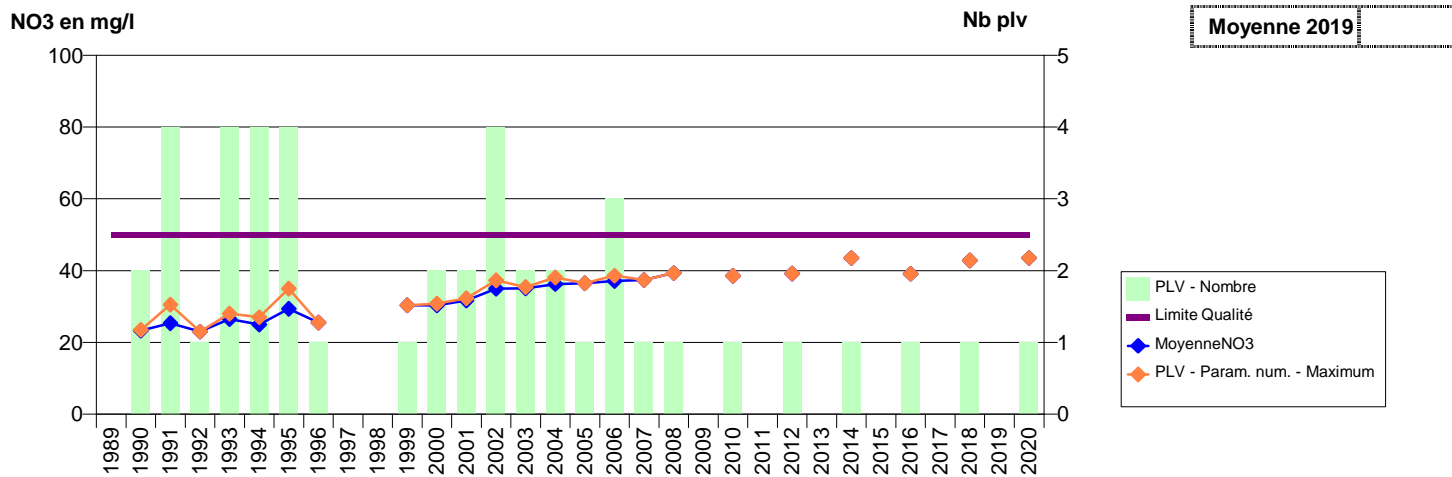

027 -BROSVILLE- 000135-01501X0020- EVREUX NORD -LA NEUVE RUE PUIITS

027 -BROSVILLE- 000138-01501X0057- EVREUX NORD -LA NEUVE RUE FORAGE

027 -BUEIL- 000218-01804X0005- SEINE NORMANDIE AGGLOMERATION -LES PLANTES

027 -CAILLOUET-ORGEVILLE- 000153-01507X0003- SEINE NORMANDIE AGGLOMERATION -LE PUIITS AUX DUGATS

027 - CAILLY-SUR-EURE- 000140-01502X0003- AGGLO SEINE EURE -LES BANCELLES

027 - CAUMONT- 000012-00997X0019- SERPN -LE VAL GALOPIN

027 - CHAMPIGNY-LA-FUTELAYE- 000216-01803X0014- EPN SECTEUR SUD -PUITS VAUBIN

027 -CHAPELLE-LONGUEVILLE (LA)- 000143-01504X0085- SEINE NORMANDIE AGGLOMERATION -LE FOURNEL

027 -CHARLEVAL- 000022-01008X0059- ANDELLE ET SES PLATEAUX -FONTAINE BULLANT