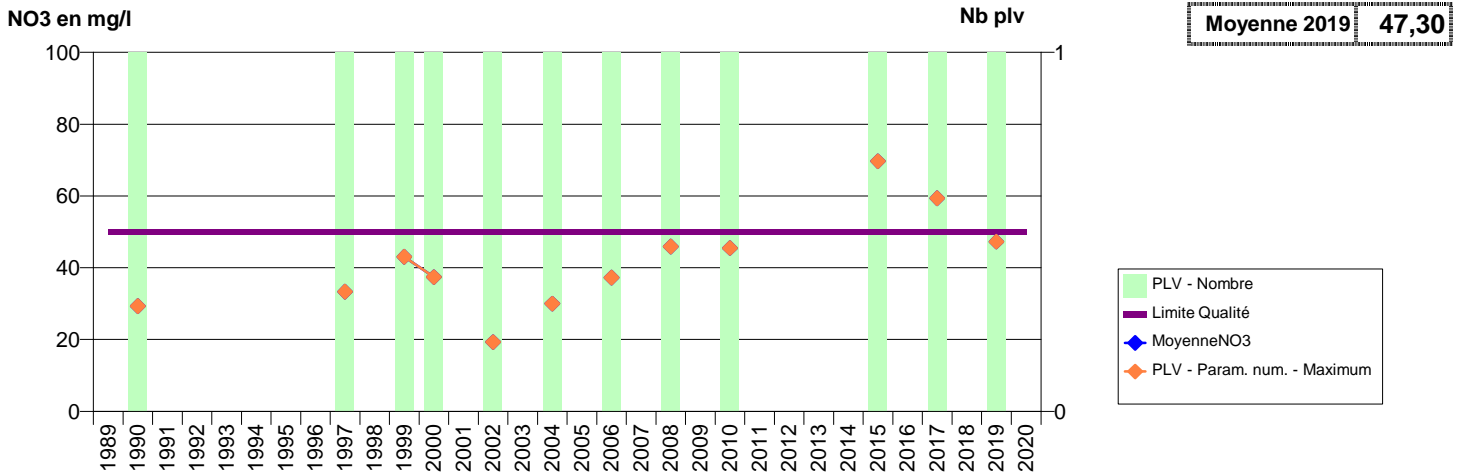

027 -BOUQUELON- 000005-00986X0079- RISLE ET PLATEAUX NORD -SAINT MARDS

027 -BOURTH- 000235-02151X0001- SEPASE -LE SOUCHET

027 -BOURTH- 000237-02151X0004- SEPASE -CRAPEAUTEL

027 -BRETEUIL - 000203-01797X0074- SEPASE -LES BARRIERES ROUGES