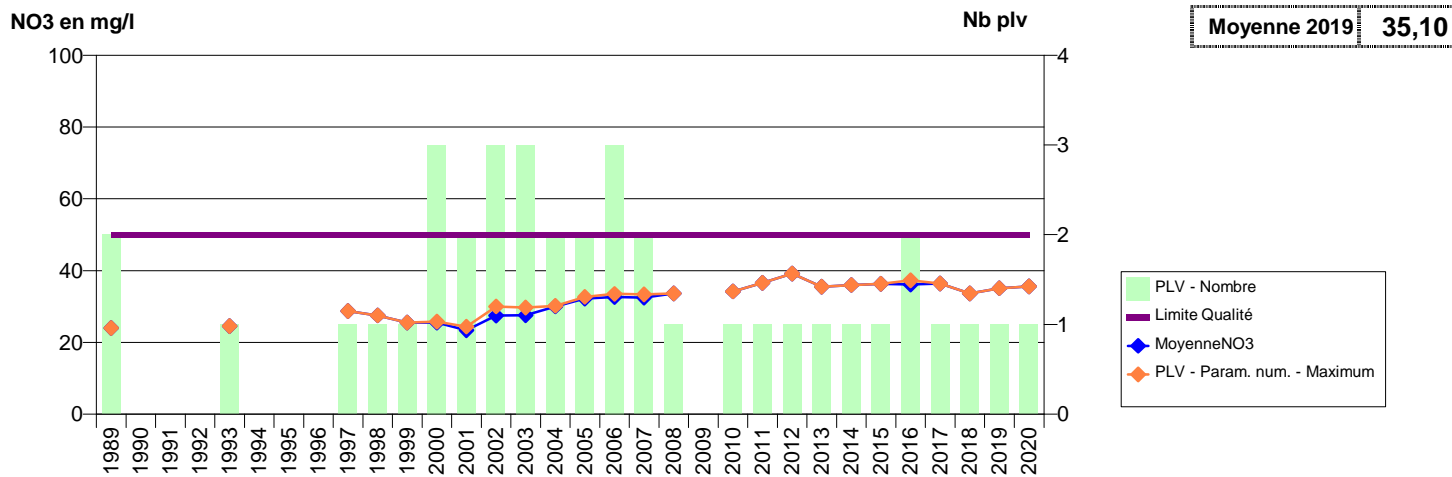

027 - SAINT-DENIS-LE-FERMENT- 000097-01254X0070- GISORS -LE BOUT DU MOULIN SAINT PAER