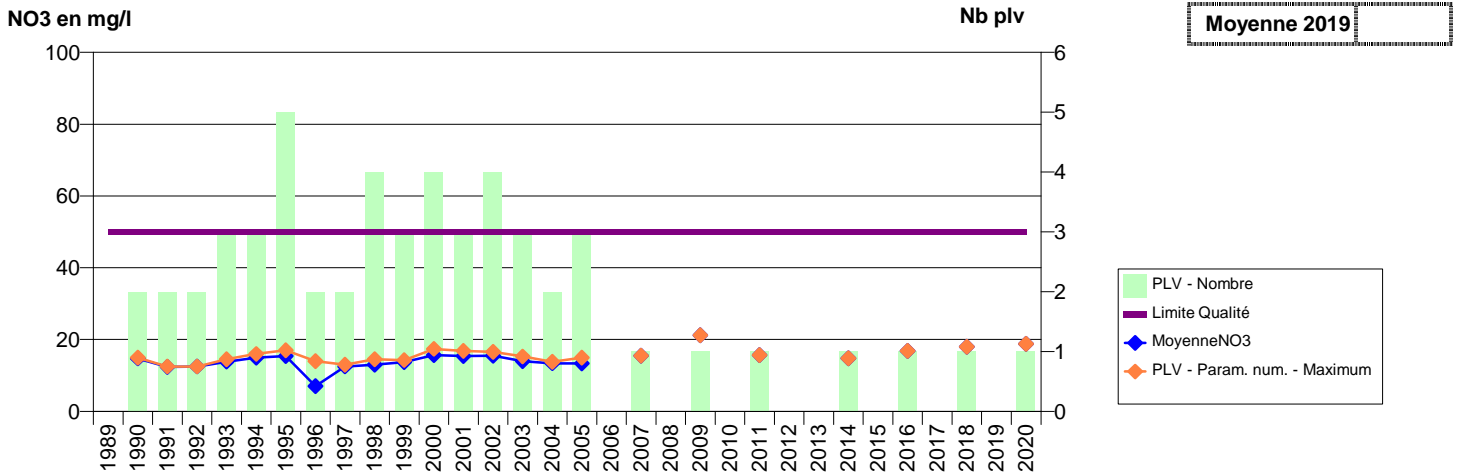

027 -LORLEAU- 000024-01011X0015- LE TRONQUAY -LA BRIQUETERIE