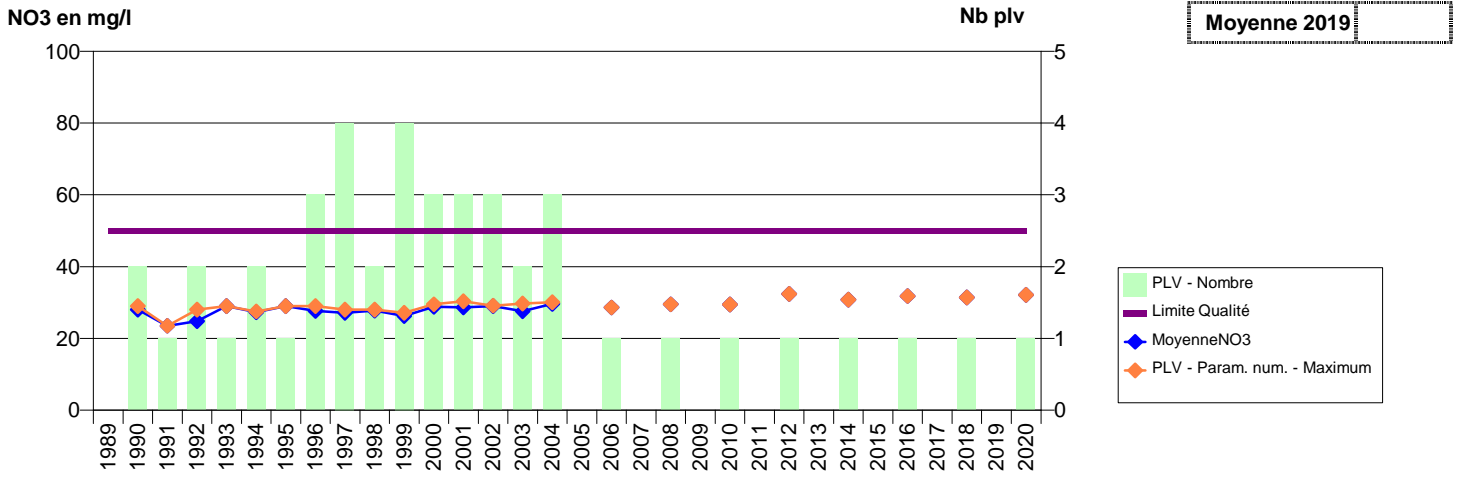

027 -MOUETTES- 000217-01804X0002- SIAEVE (VALLEE D'EURE) -MOUETTES