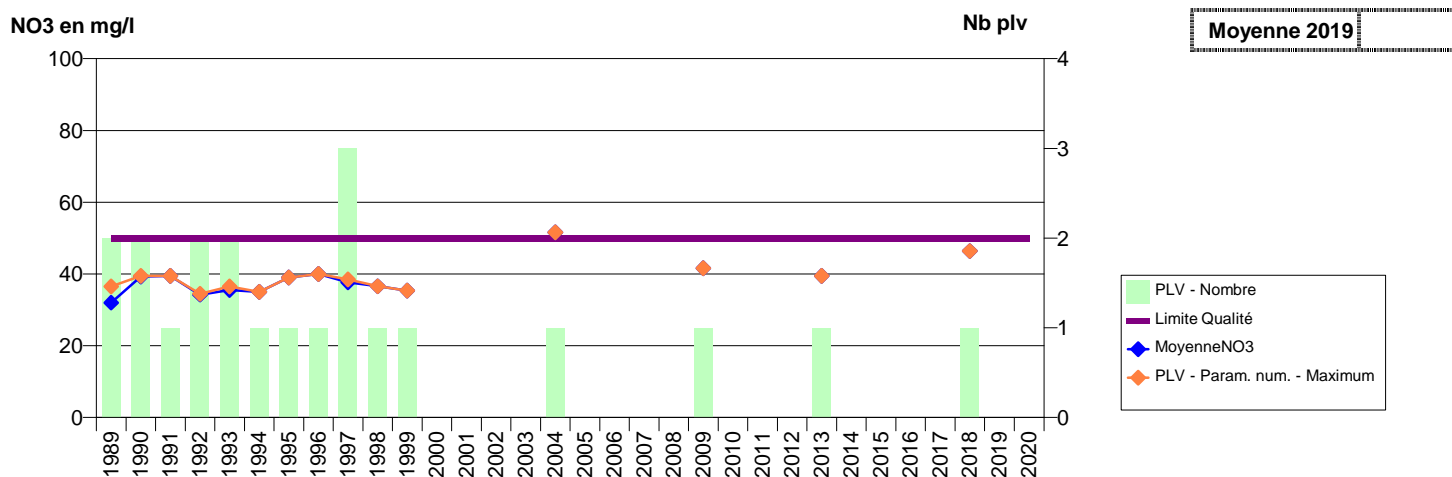

027 -HABIT (L')- 000221-01804X0126- SIAEVE (VALLEE D'EUURE) -L'HABIT