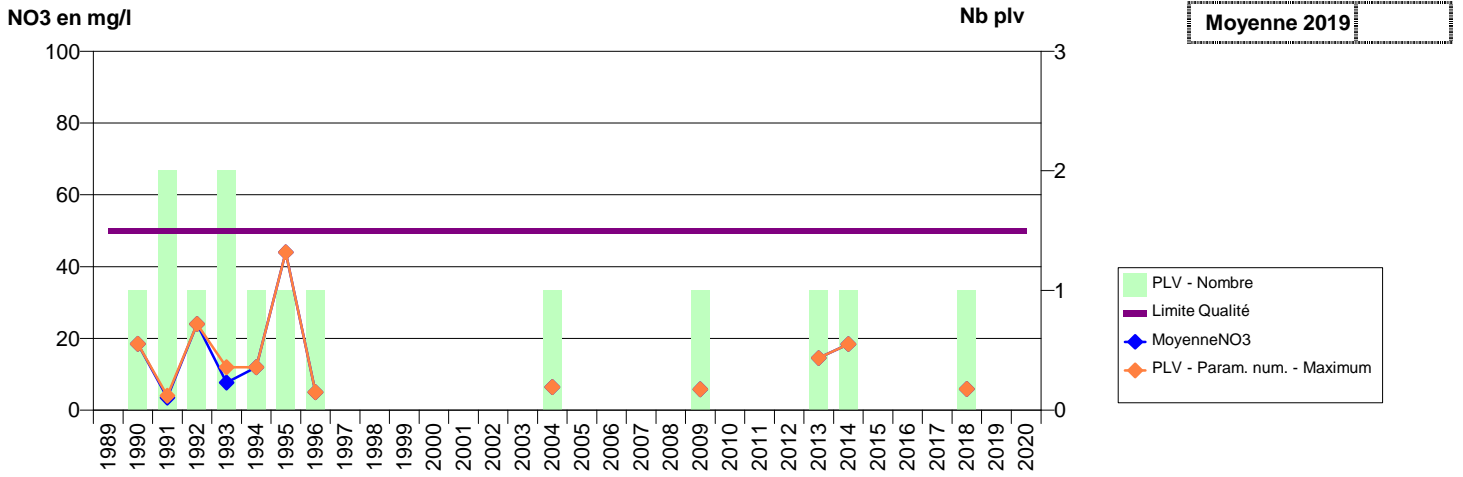

027 -CHENNEBRUN- 000247-02155X2002- CANTON S/O DE VERNEUIL -LE CALVAIRE