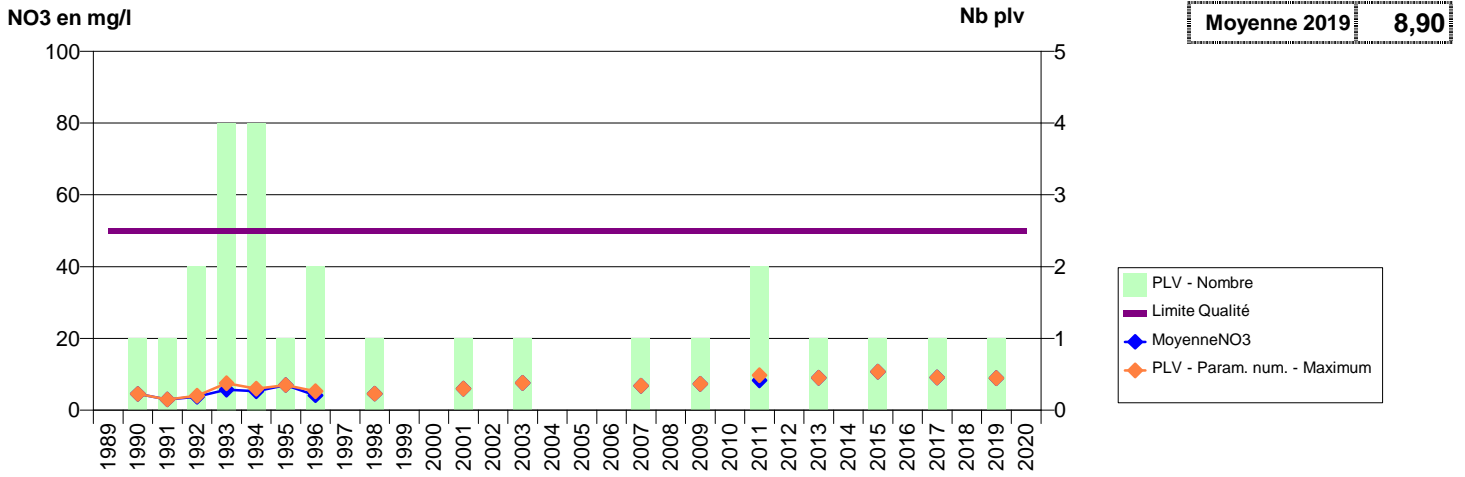

027 -BOURTH- 000237-02151X0004- SEPASE -CRAPEAUTEL