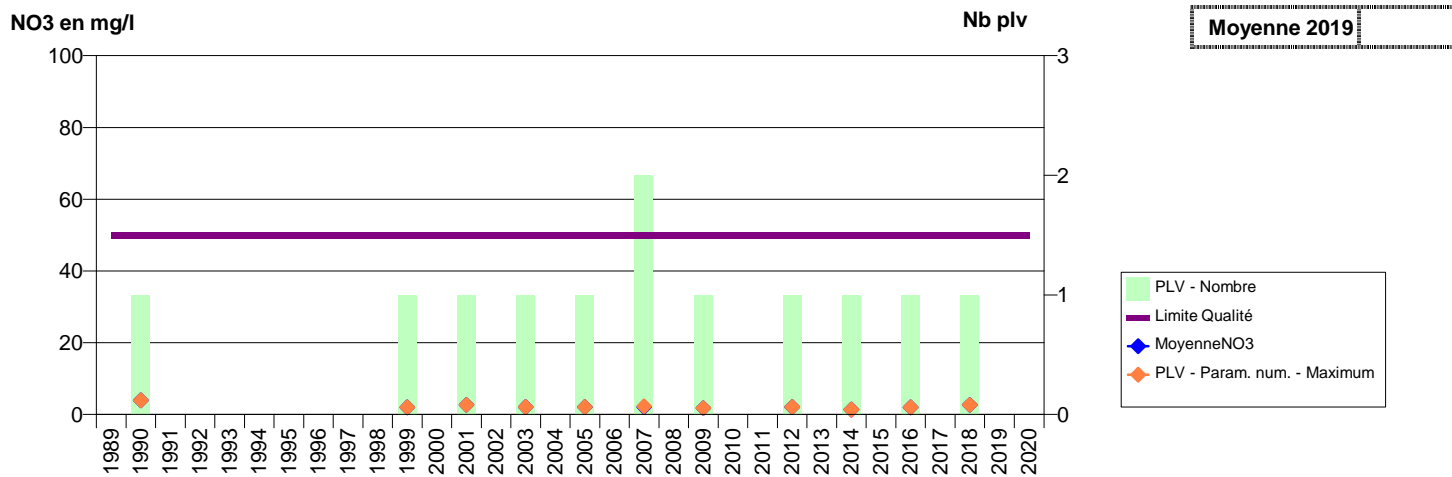

027 -PONT-DE-L'ARCHE- 000060-01241X0314- AGGLO SEINE EURE -VAL A LOUP F1