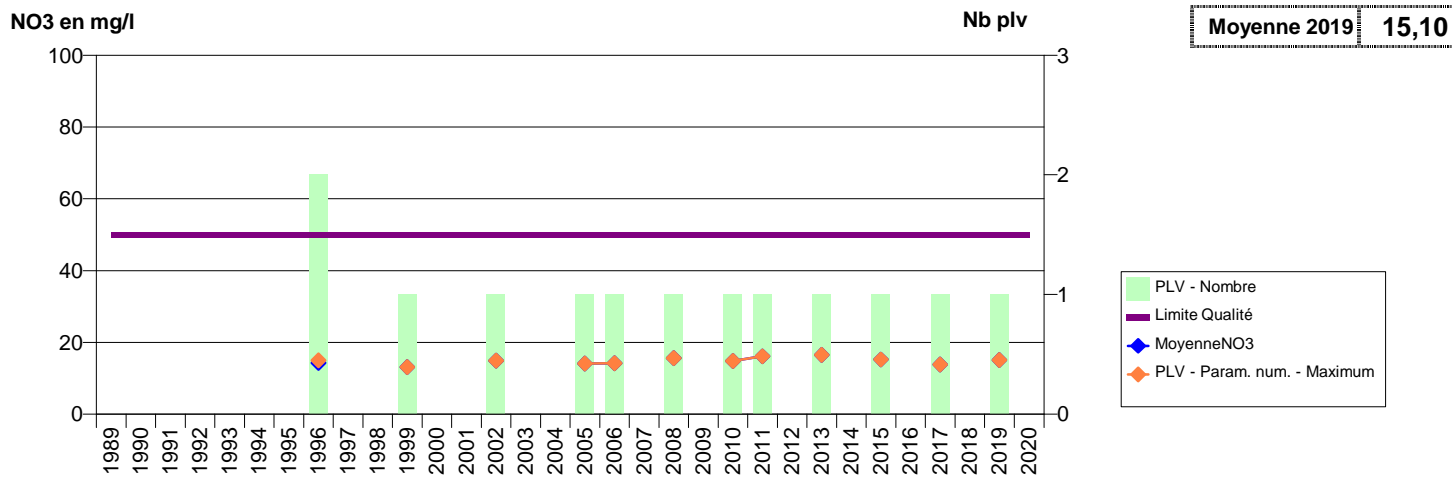

027 -VERNON- 000161-01511X0007- SEINE NORMANDIE AGGLOMERATION -LES PRES DE VERNONNET - STADE 1