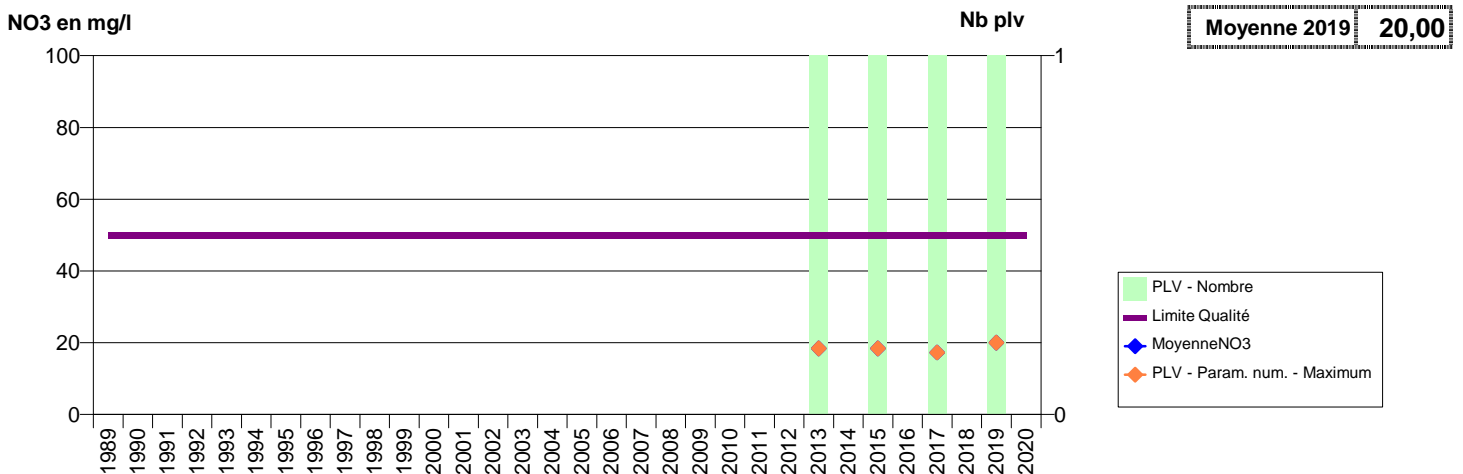

027 -CROTH- 000233-01808X2031- SIAEVE (VALLEE D'EURE) -FORET DE ROSEUX

027 -DANGU- 000093-01253X0008- DANGU -LE HARAS

027 -DOUVILLE-SUR-ANDELLE- 001192-01007X0113- AGGLO SEINE EURE -LA GRANDE AULNAIE 1

027 -DOUVILLE-SUR-ANDELLE- 001193-01007X0112- AGGLO SEINE EURE -LA GRANDE AULNAIE 2