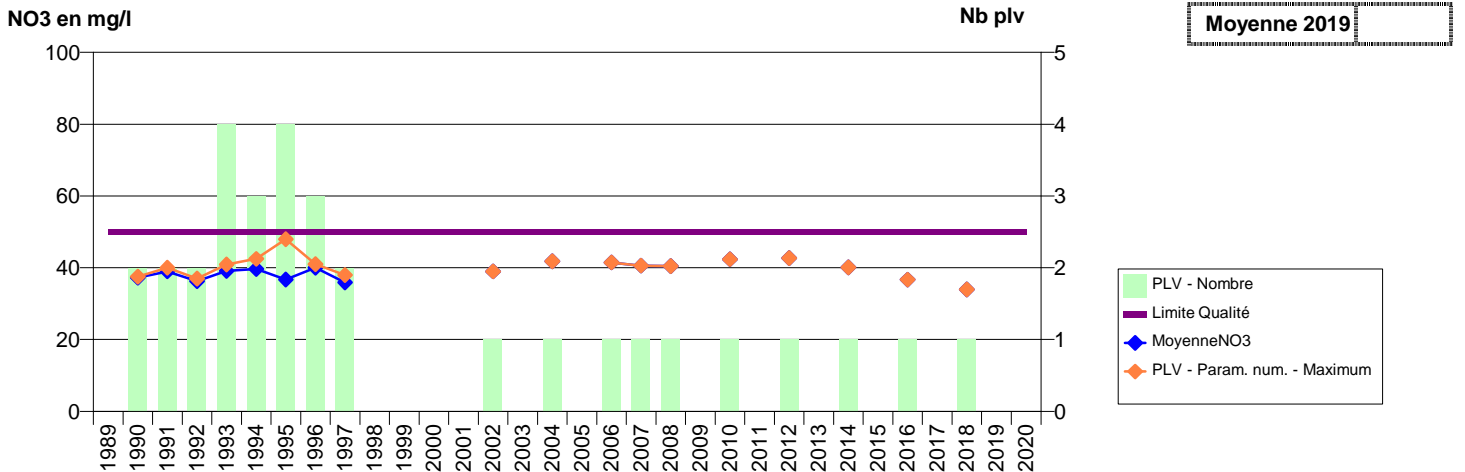

027 -BRETEUIL - 001434-01796X0047- SEPASE -LE PONT THIBOULT 2

027 -BRIONNE- 000048-01228X0001- VALLEE DE LA RISLE -SOURCE DES FONTAINES

027 -BROGLIE- 000112-01486X0002- LIEUVIN PAYS D'OUCHE -LE CHATEAU DE GUENET

027 -BROSVILLE- 000135-01501X0020- EVREUX NORD -LA NEUVE RUE PUIITS

027 -BROSVILLE- 000138-01501X0057- EVREUX NORD -LA NEUVE RUE FORAGE

027 -BUEIL- 000218-01804X0005- SEINE NORMANDIE AGGLOMERATION -LES PLANTES