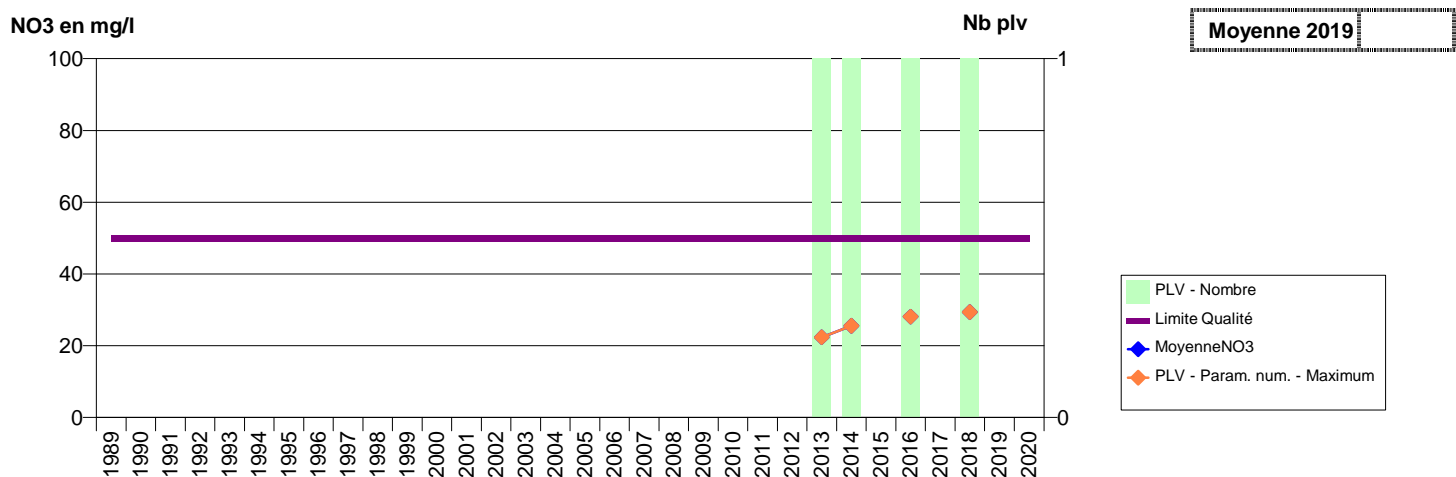

027 -ARNIERES-SUR-ITON- 001236-01498X0064- EVREUX PORTES DE NORMANDIE -COTEAUX ITON F9