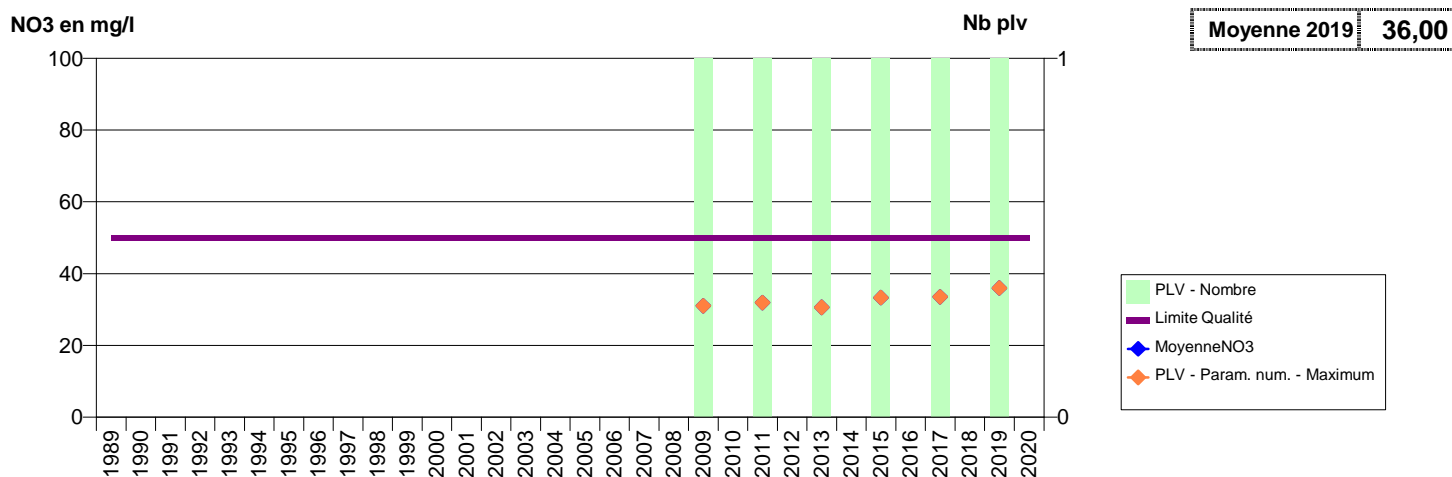

027 -MENILLES- 001280-01507X0034- SEINE NORMANDIE AGGLOMERATION -LE GORD F2