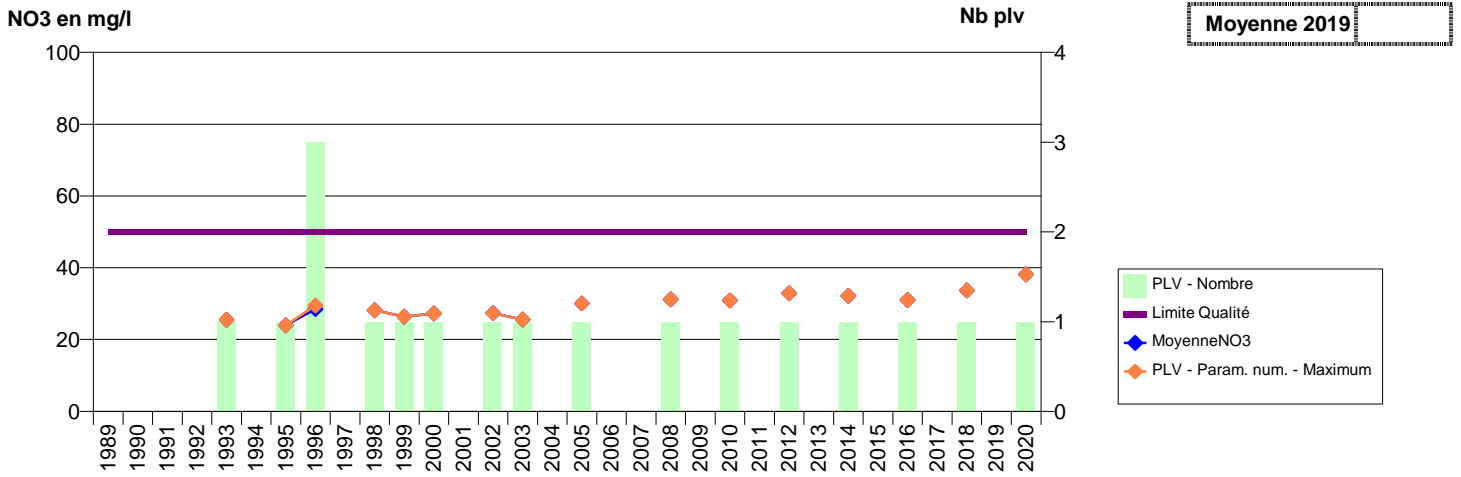

027 - SAINT-JEAN-DU-THENNEY- 000113-01486X0037- LIEUVIN PAYS D'OUICHE - LA GUEULE D'ENFER

027 -SAINT-MARCEL- 000162-01511X0009- SEINE NORMANDIE AGGLOMERATION -HAMEAU DE MONTIGNY SOURCE

027 -SAINT-MARCEL- 000167-01511X0079- SEINE NORMANDIE AGGLOMERATION -LE PERE COTTON