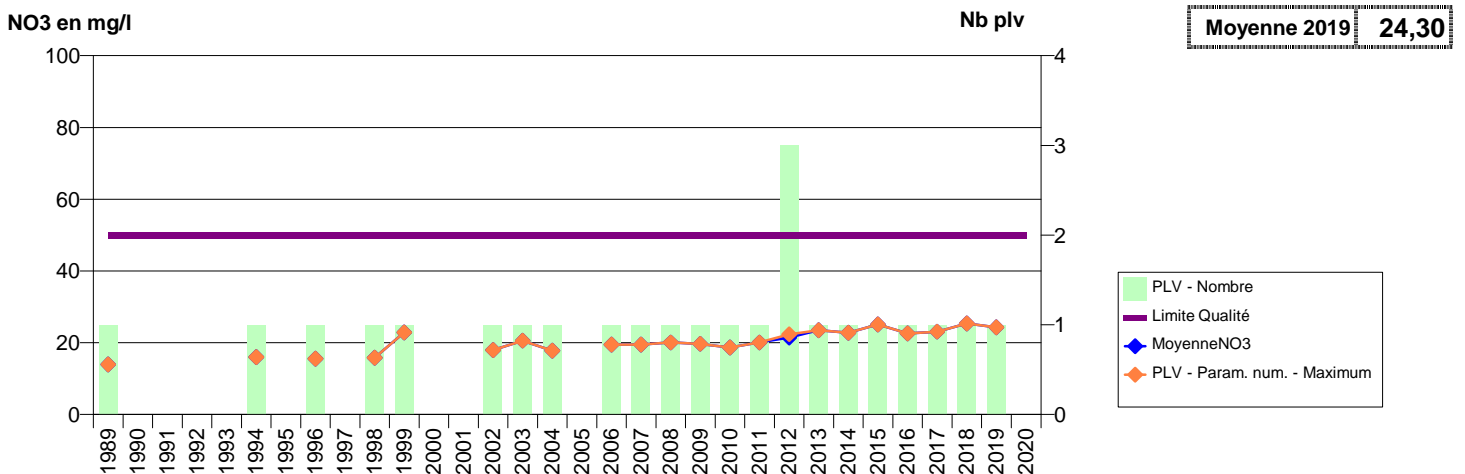

027 - TORPT (LE)- 000003-00985X0024- LIEUVIN NORD -LES GODELIERS