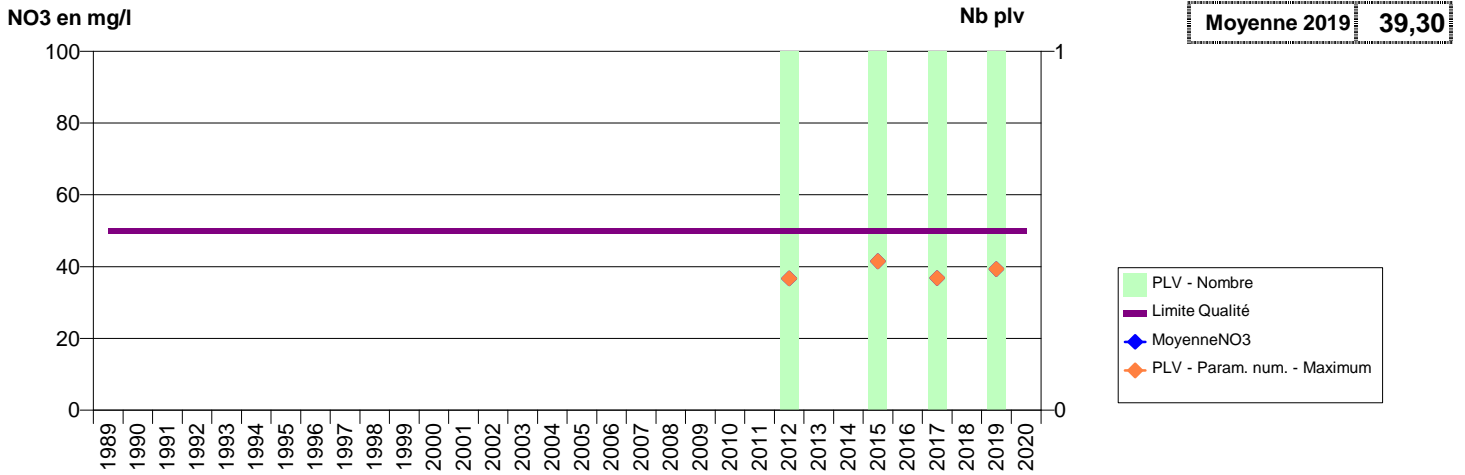

027 -EVREUX- 001283-01505X0124- EVREUX PORTES DE NORMANDIE -QUEUE D'HIRONDELLE F13.2