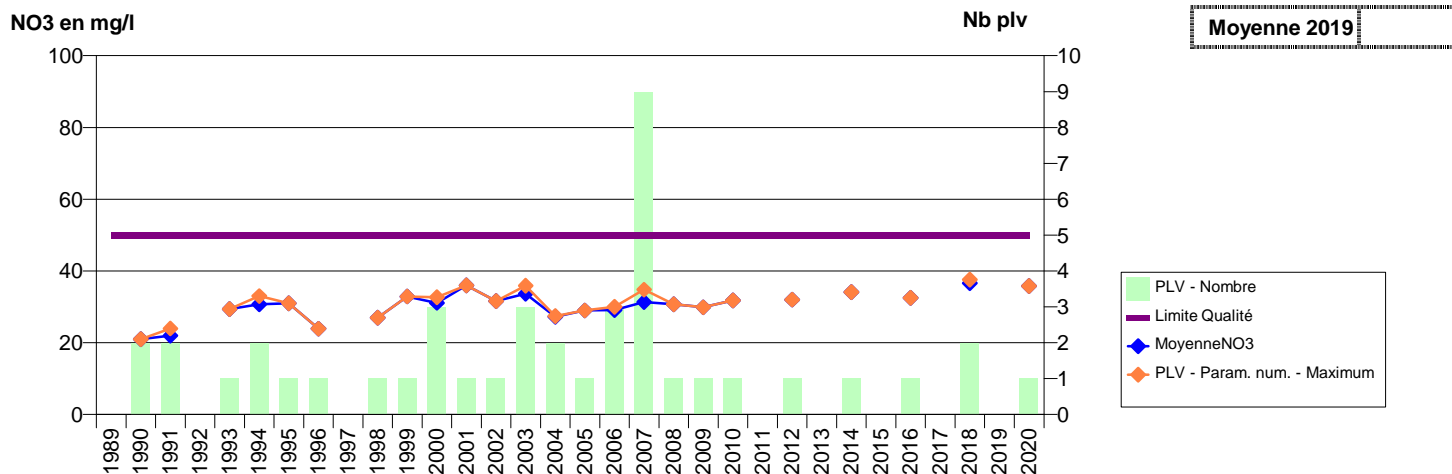

027 -BERNAY- 000105-01483X0040- BERNAY LYONNAISE -LES BRUYERES