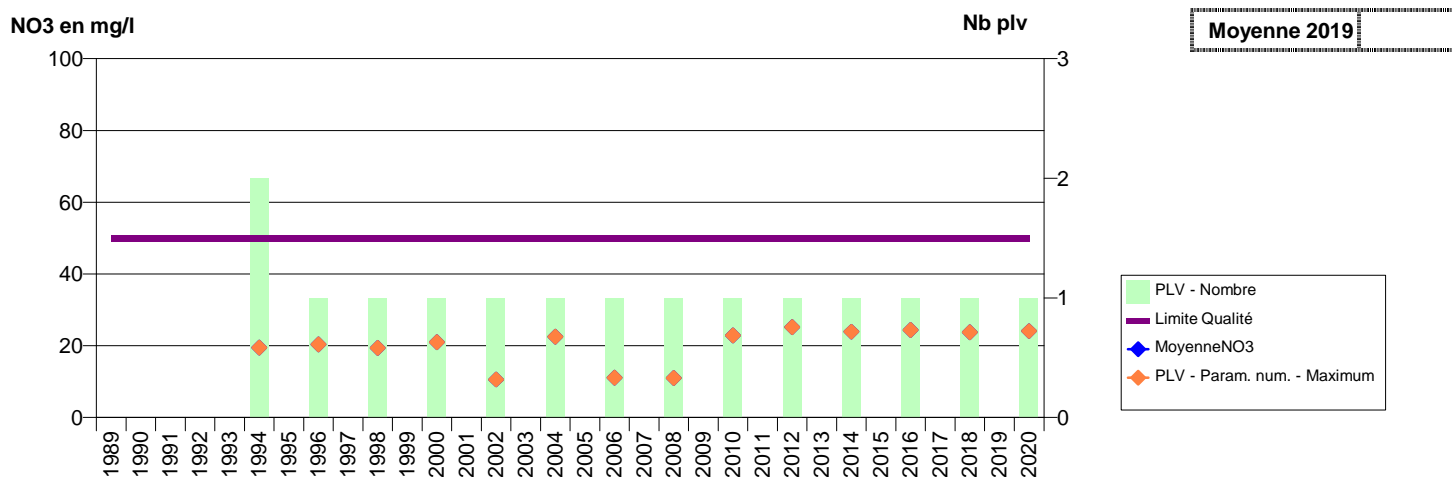

027 -PERRUUEL- 000013-01004X0044- ANDELLE ET SES PLATEAUX -L'ISLE DIEU