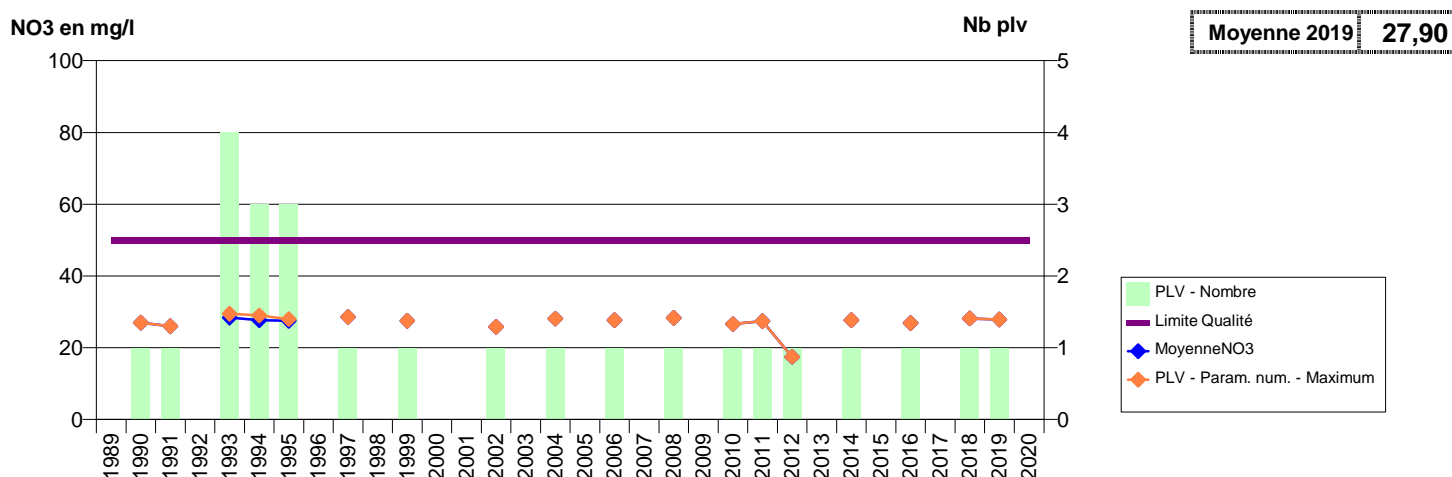

027 -FONTAINE-SOUS-JOUY- 000141-01503X0002- EVREUX PORTES DE NORMANDIE -FONTAINE F1