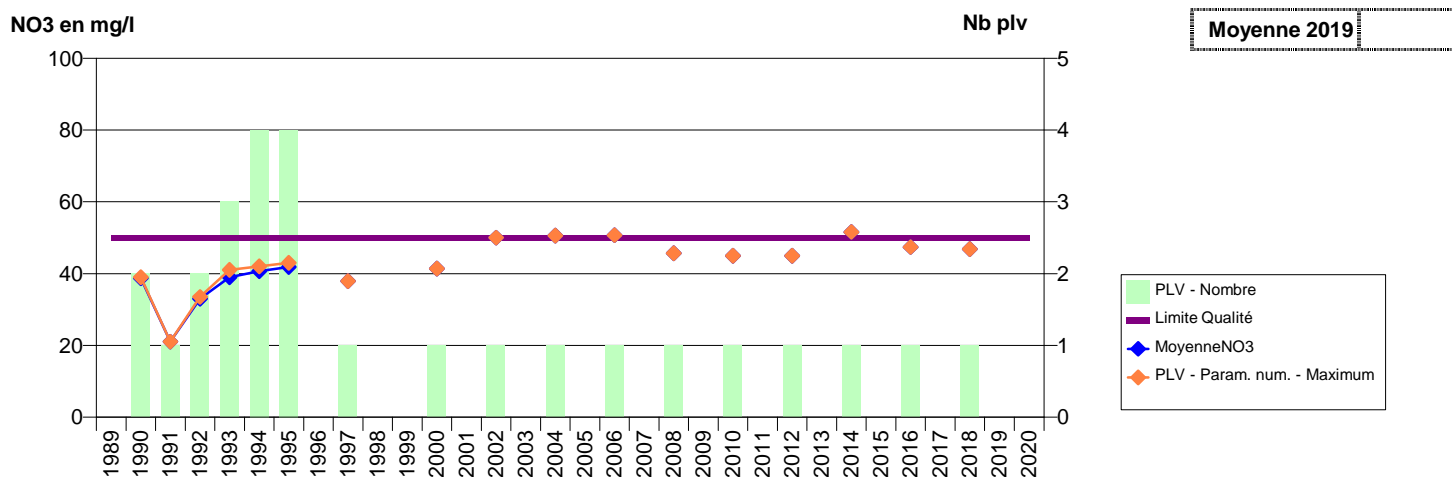

027 -MESNILS-SUR-ITON- 000208-01798X0034- SEPASE -LES CHEROTTES