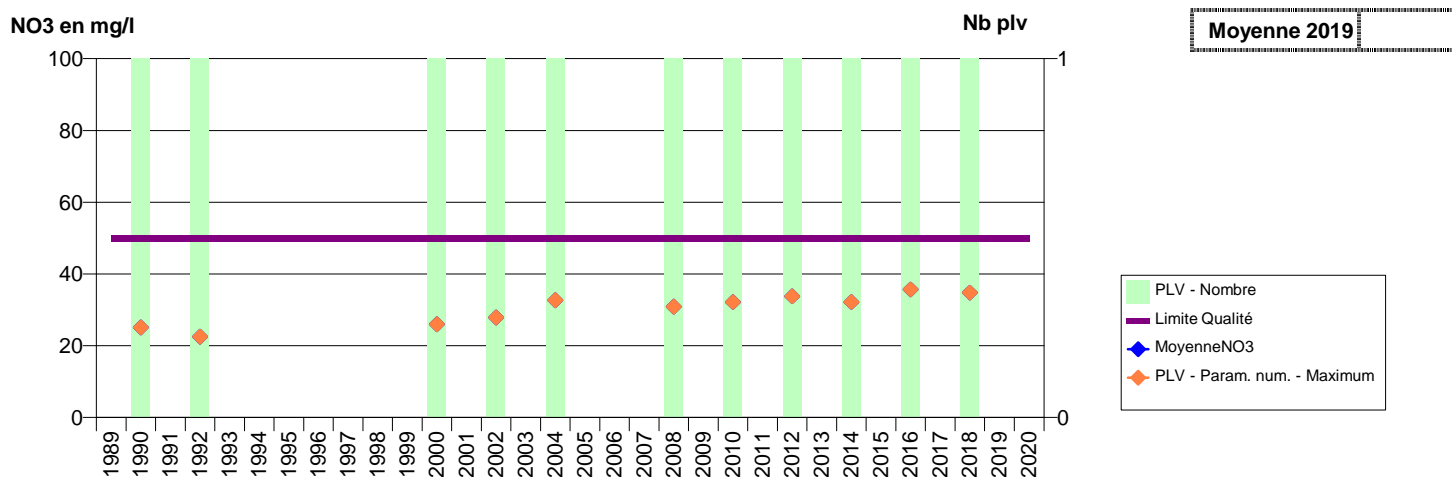

027 -HECOURT- 000159-01508X0142- SEINE NORMANDIE AGGLOMERATION -LA FORET F2 (LES FOURNEAUX)