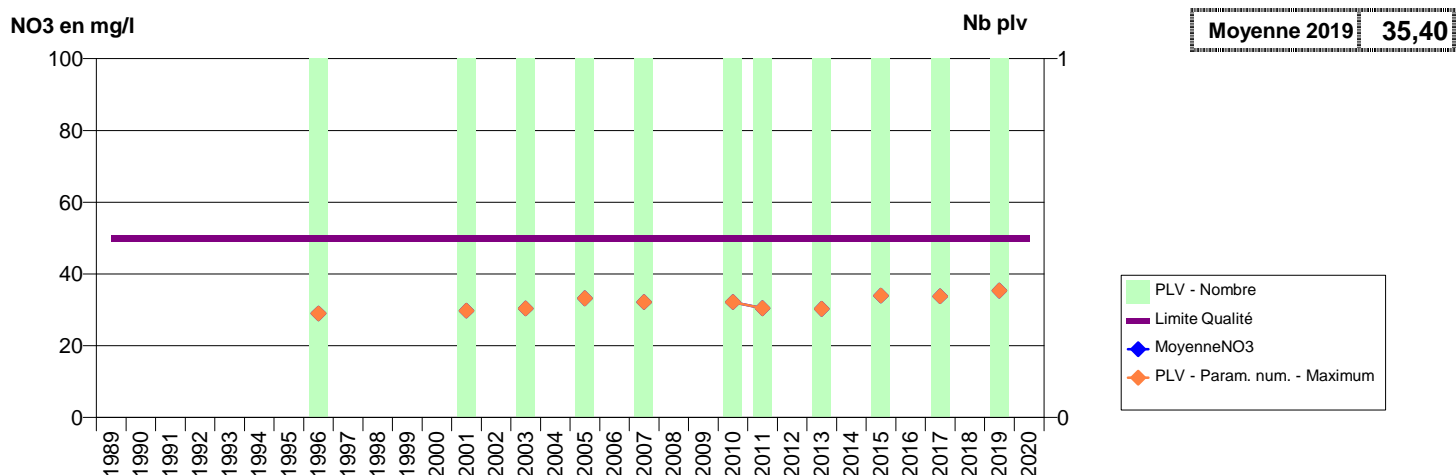

027 -HOUETTEVILLE- 000139-01501X0060- HONDOUVILLE -LA GRANDE BRECHE