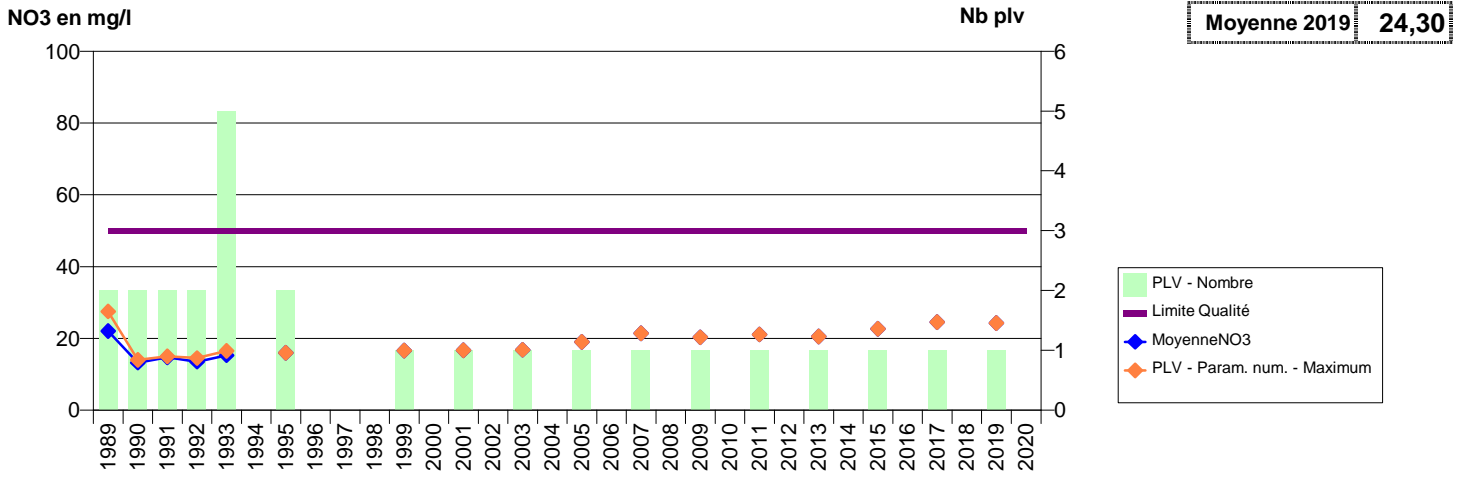

027 -LIVET-SUR-AUTHOU- 000038-01224X0001- LIEUVIN EST -LA FERME CARON