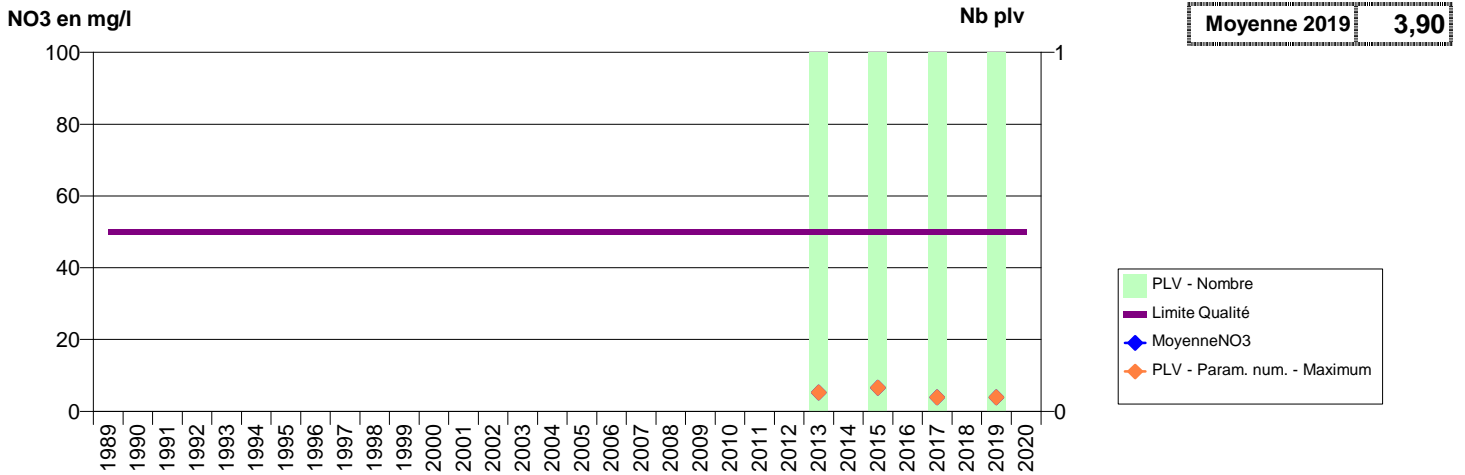

027 - SAINT-AGNAN-DE-CERNIERES- 001186-01782X0090- LIEUVIN PAYS D'OUICHE -LES PRES DE SAINT AGNAN F2