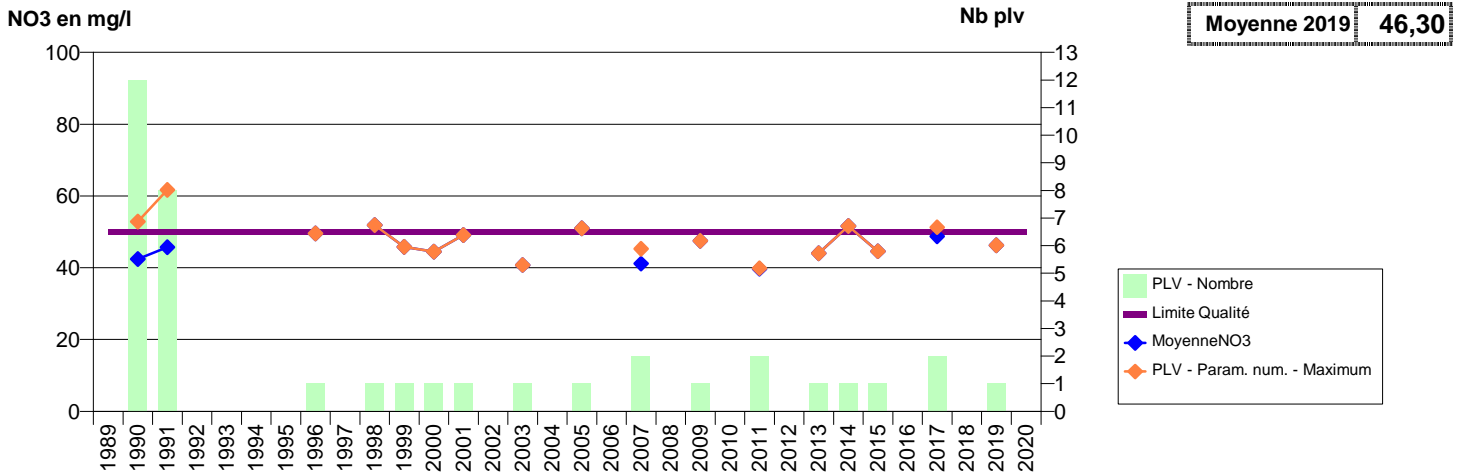

027 - VERNEUIL D'AVRE ET D'ITON- 000244-02153X0026- VERNEUIL EST -GONORD