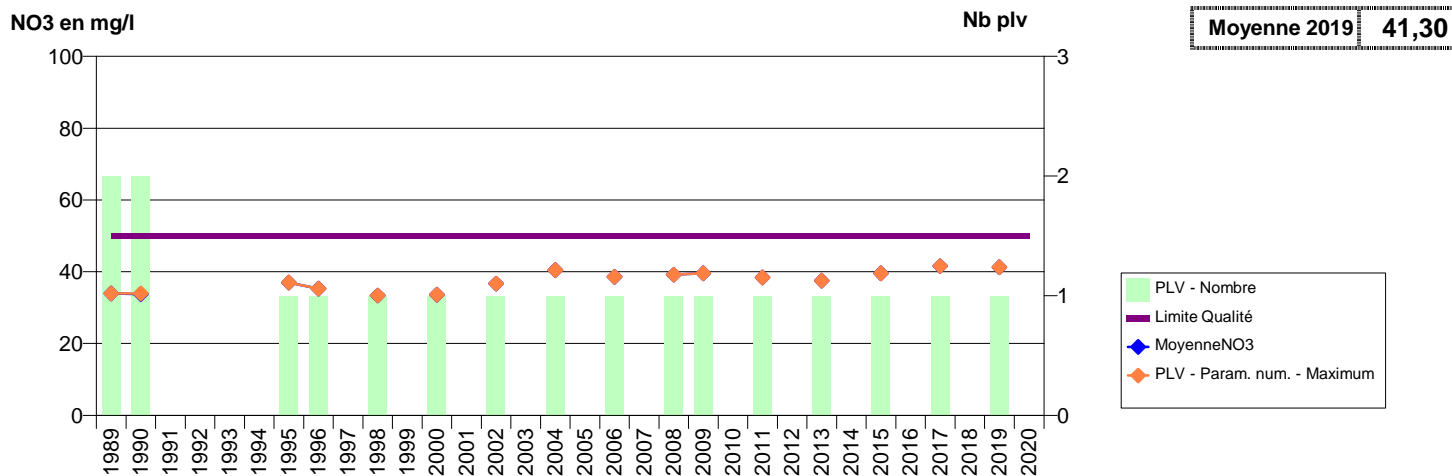

027 -BONNEVILLE-SUR-ITON (LA)- 000133-01498X0001- CONCHES CCPC -LA COUTURE