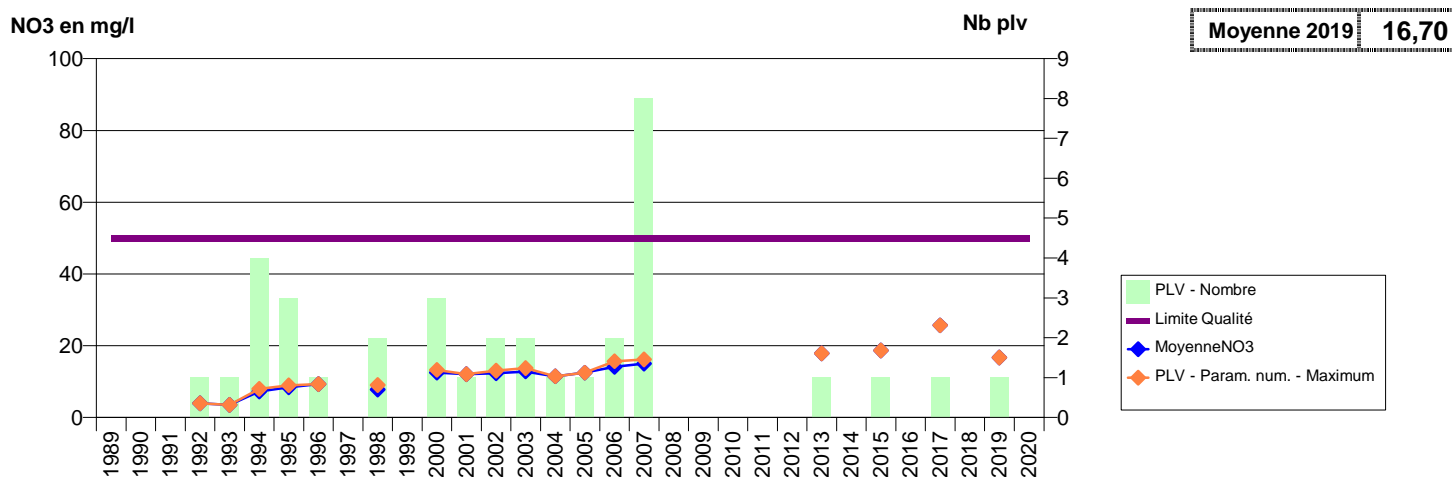

027 -MONTREUIL-L'ARGILLE- 000179-01782X0087- LIEUVIN PAYS D'OUICHE -LATERAL AU KARST