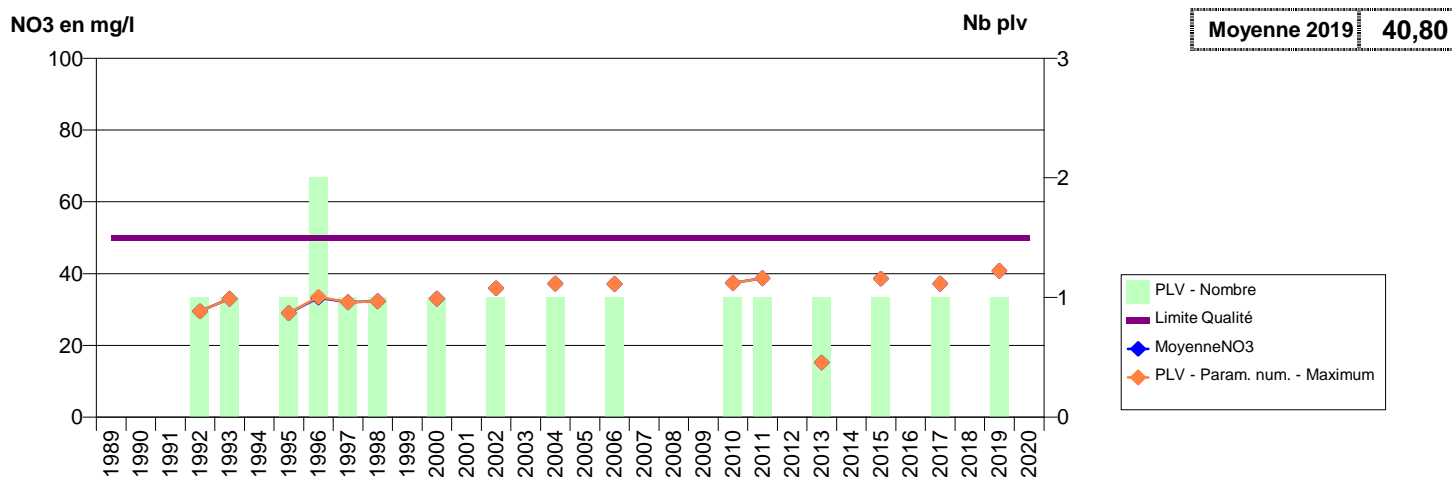

027 -NASSANDRES SUR RISLE- 000116-01491X0021- VALLEE DE LA RISLE -SAINT DENIS SOURCE