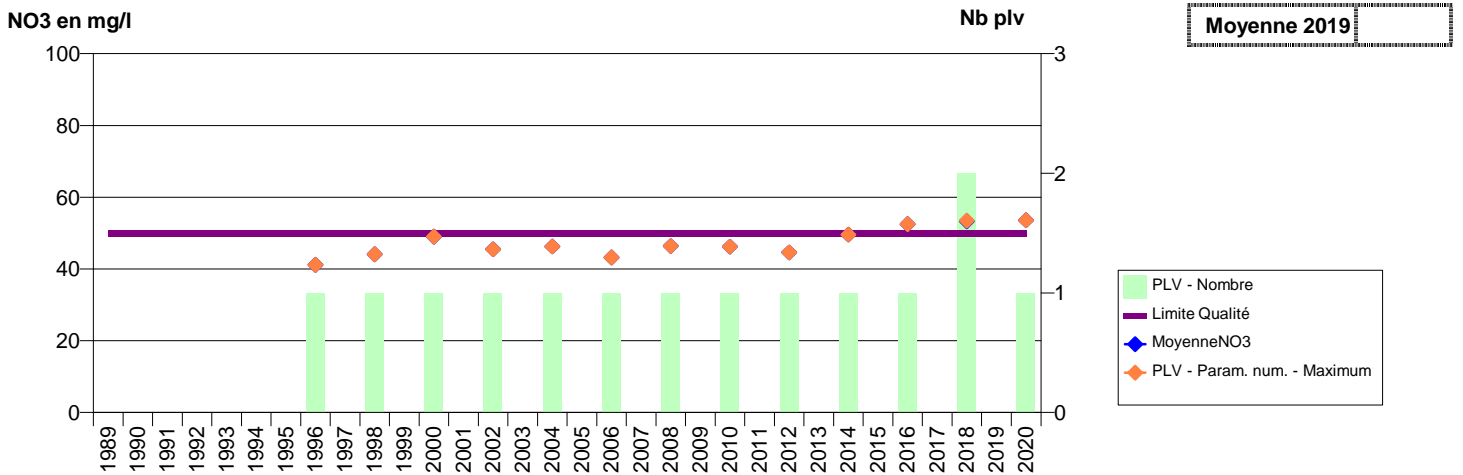

027 -MUIDS- 000069-01243X0110- VEXIN NORMAND -LE BUISSON MORAND