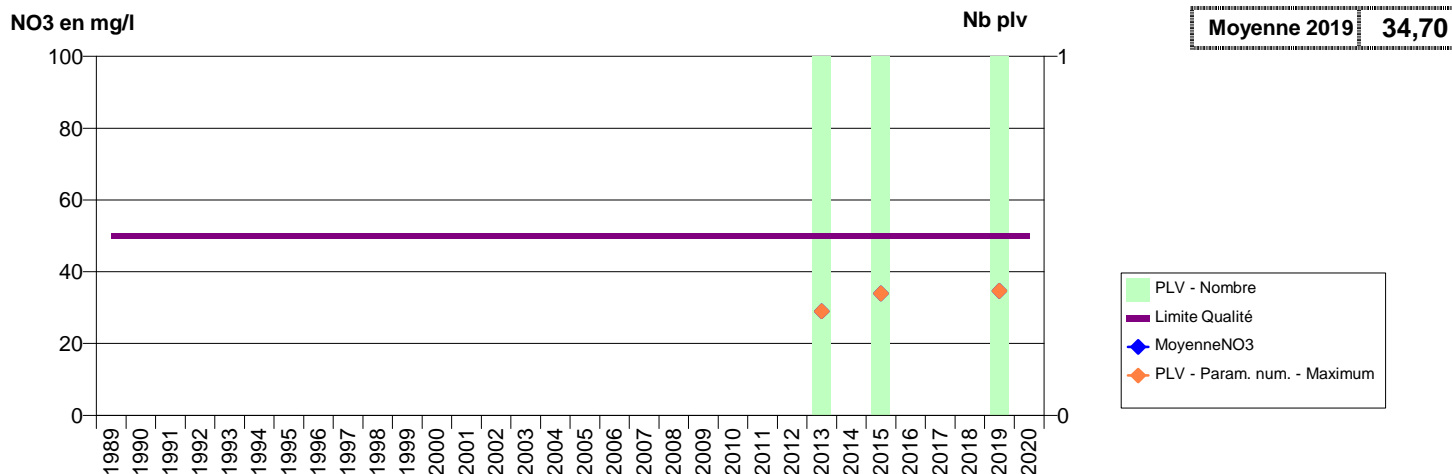

027 -ARNIERES-SUR-ITON- 001227-01498X0061- EVREUX PORTES DE NORMANDIE -COTEAUX ITON F14