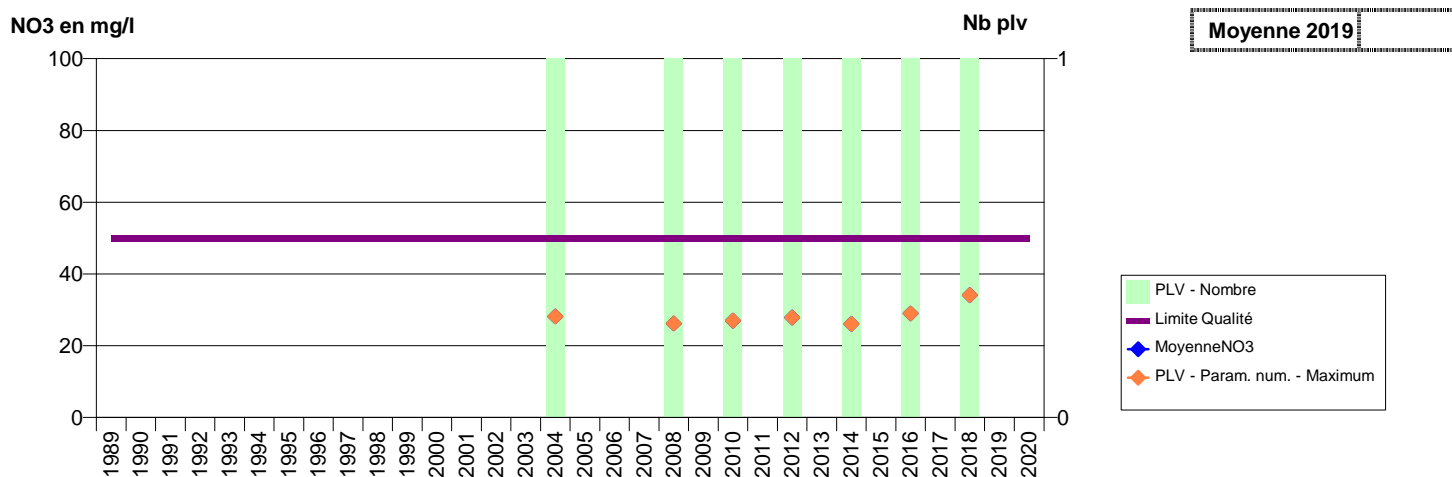

027 -MENILLES- 001279-01507X0033- SEINE NORMANDIE AGGLOMERATION -LE GORD F1