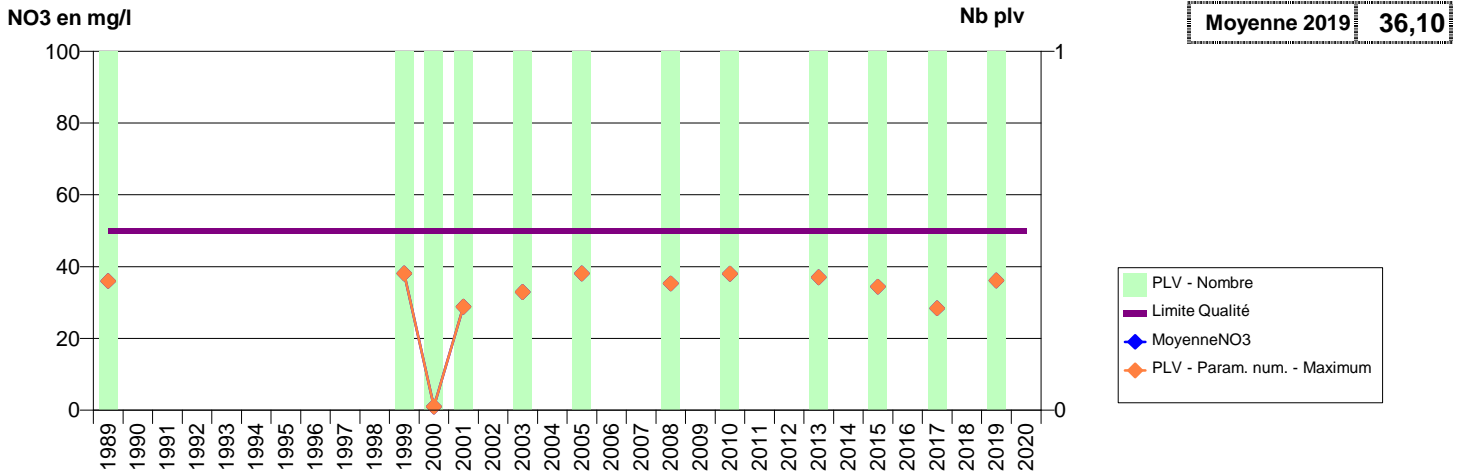

027 -BRETEUIL - 001434-01796X0047- SEPASE -LE PONT THIBOULT 2

027 -BRIONNE- 000048-01228X0001- VALLEE DE LA RISLE -SOURCE DES FONTAINES

027 -BROGLIE- 000112-01486X0002- LIEUVIN PAYS D'OUCHE -LE CHATEAU DE GUENET

027 -BROSVILLE- 000135-01501X0020- EVREUX NORD -LA NEUVE RUE PUIITS

027 -BROSVILLE- 000138-01501X0057- EVREUX NORD -LA NEUVE RUE FORAGE

027 -BUEIL- 000218-01804X0005- SEINE NORMANDIE AGGLOMERATION -LES PLANTES