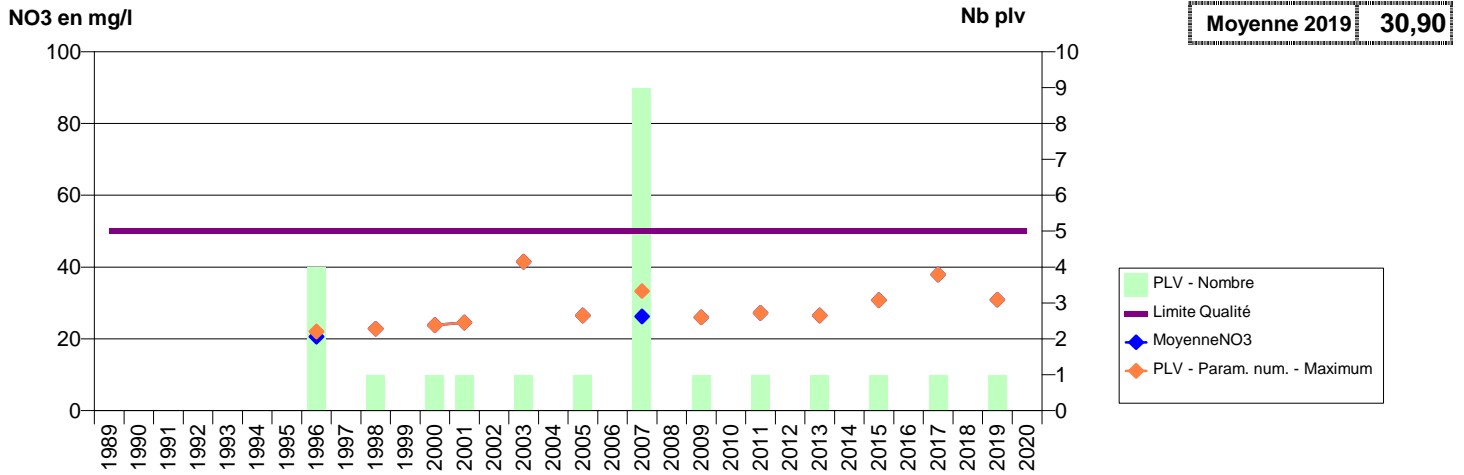

EVOLUTION DES NITRATES SUR LES CAPTAGES AEP ACTIFS (Eau Brute)

Département-Commune implantation--Code Sise_Code BSS-Nom UGE-Nom du Captage

027 -AMFREVILLE-SAINT-AMAND- 000050-01233X0010- SERPN -LE BOURICAR