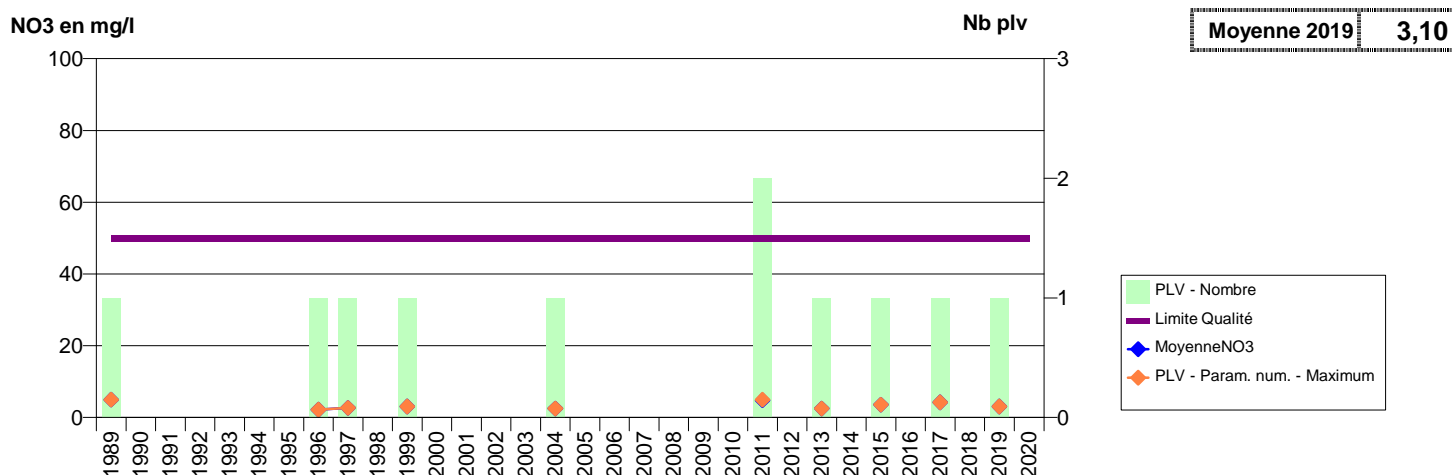

027 -MESNIL-EN-OUICHE - 000115-01488X0004- CHARENTONNE -PUITS DE BEAUMESNIL