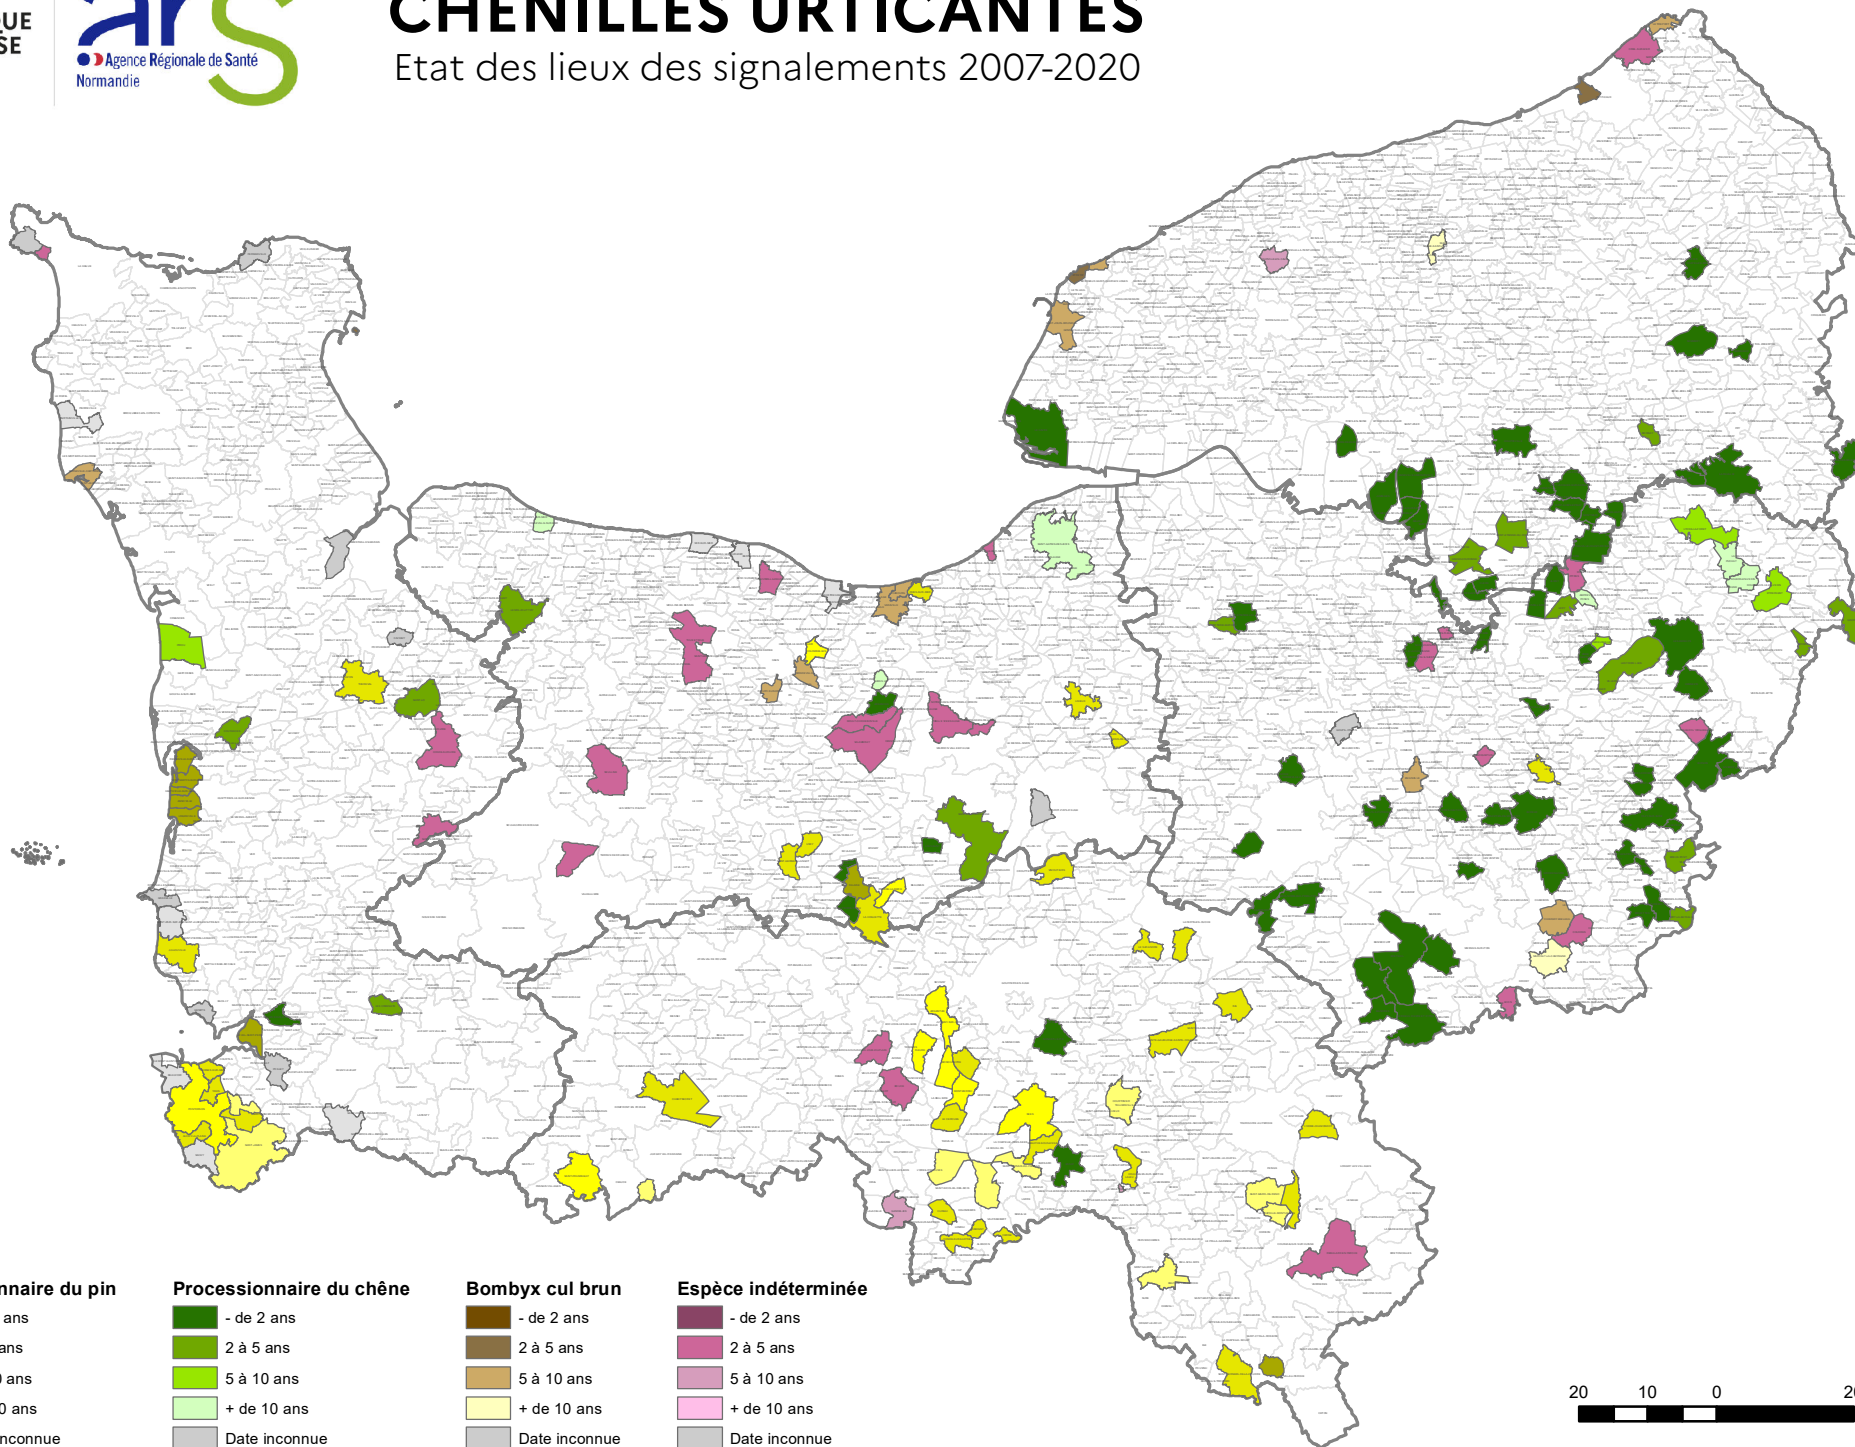

CHENILLES URTICANTES

Etat des lieux des signalements 2007-2020

Processionnaire du pin

-  - de 2 ans
-  2 à 5 ans
-  5 à 10 ans
-  + de 10 ans
-  Date inconnue

Processionnaire du chêne

-  - de 2 ans
-  2 à 5 ans
-  5 à 10 ans
-  + de 10 ans
-  Date inconnue

Bombyx cul brun

-  - de 2 ans
-  2 à 5 ans
-  5 à 10 ans
-  + de 10 ans
-  Date inconnue

Espèce indéterminée

-  - de 2 ans
-  2 à 5 ans
-  5 à 10 ans
-  + de 10 ans
-  Date inconnue