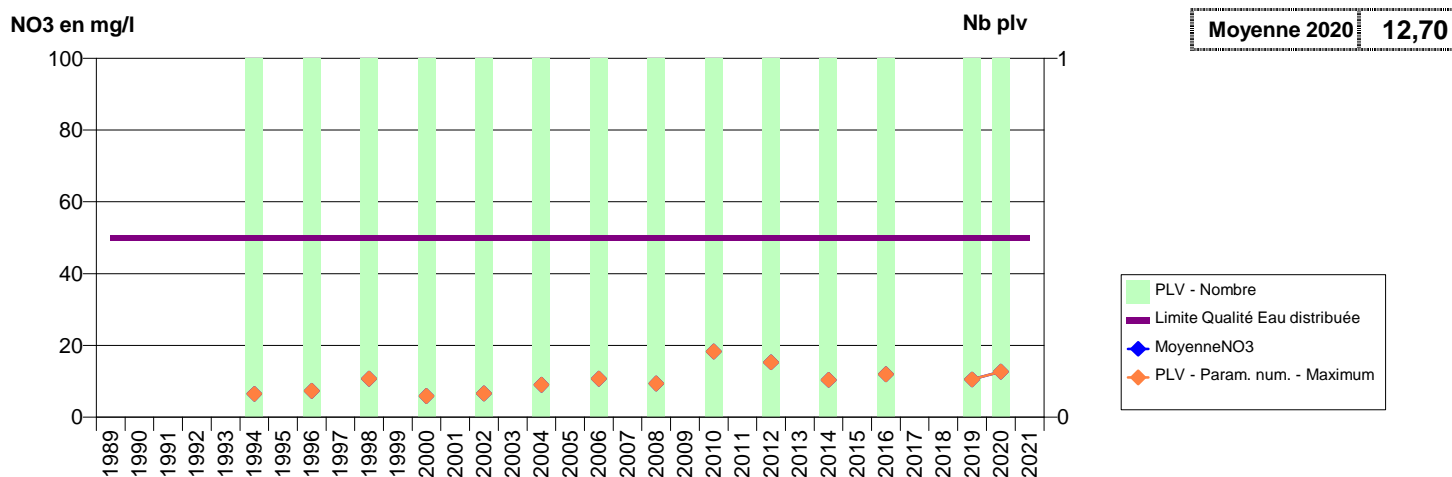

014 -FUMICHON- 000239-01225X1004- SAINT PHILBERT DES CHAMPS -PAQUINE F3