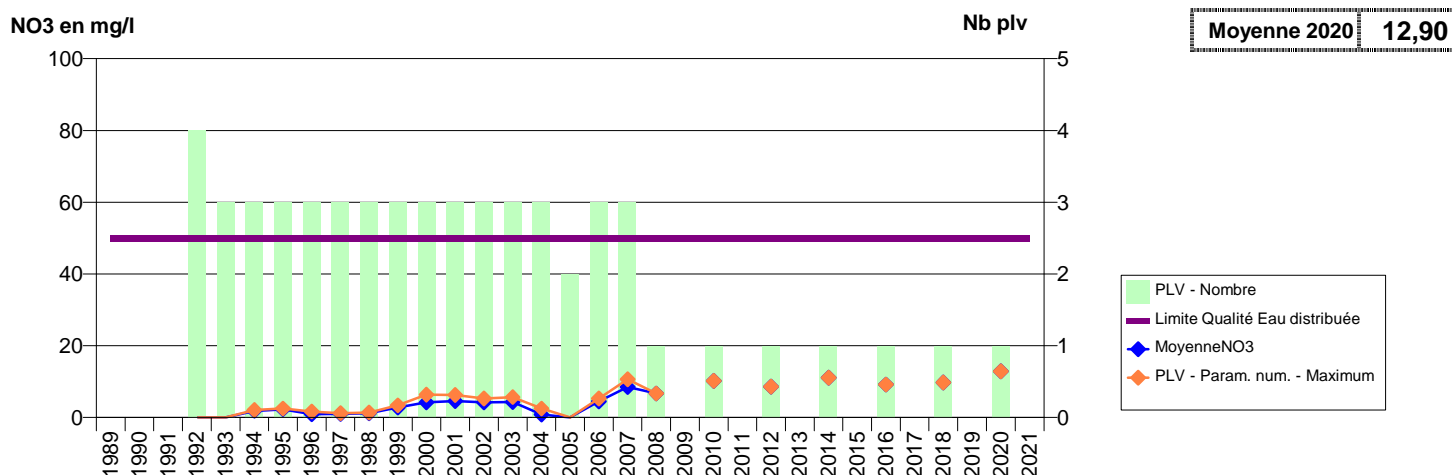

014 -TERRES DE DRUANCE- 000390-01751X0015- CLECY DRUANCE -HEQUET F2