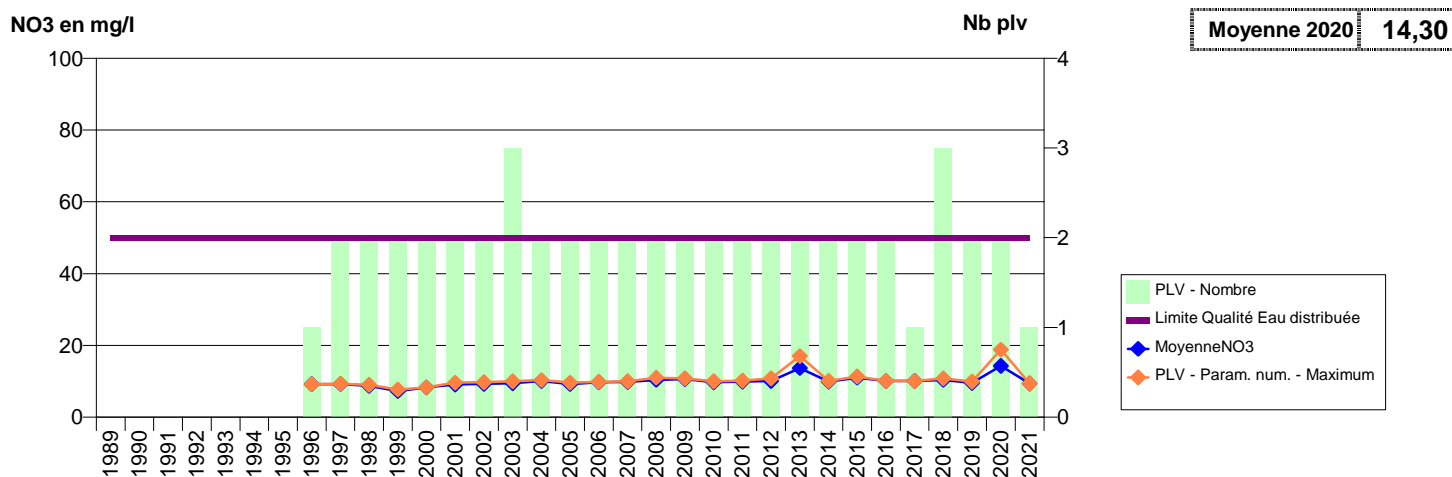

014 -GLANVILLE- 001355-- COEUR COTE FLEURIE -SOURCES BASSES