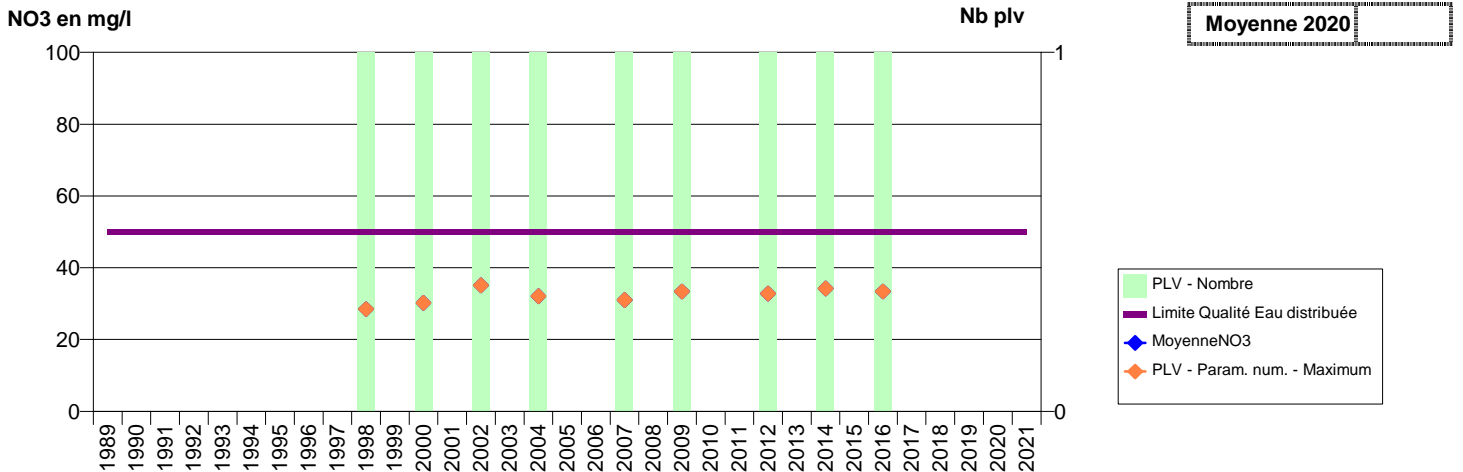

**014 -SOULEUVRE EN BOCAGE- 000243-01446X0001- BRUYERES -CABOTIERE AMONT**

**014 -SOULEUVRE EN BOCAGE- 000358-01742X0003- BRUYERES -COUR DE BURES**

014 -SOULEUVRE EN BOCAGE- 000364-01743X0001- BRUYERES -MONTHARDOU P1