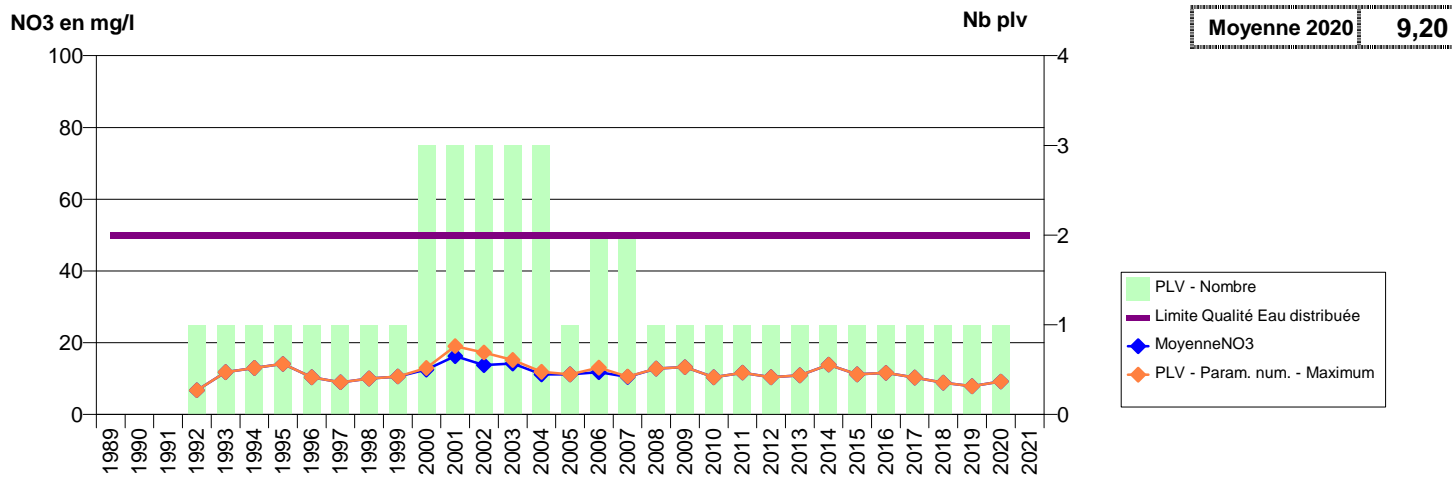

014 -GRANDCAMP-MAISY- 000003-00955X0050- NOB AFF -HOUX