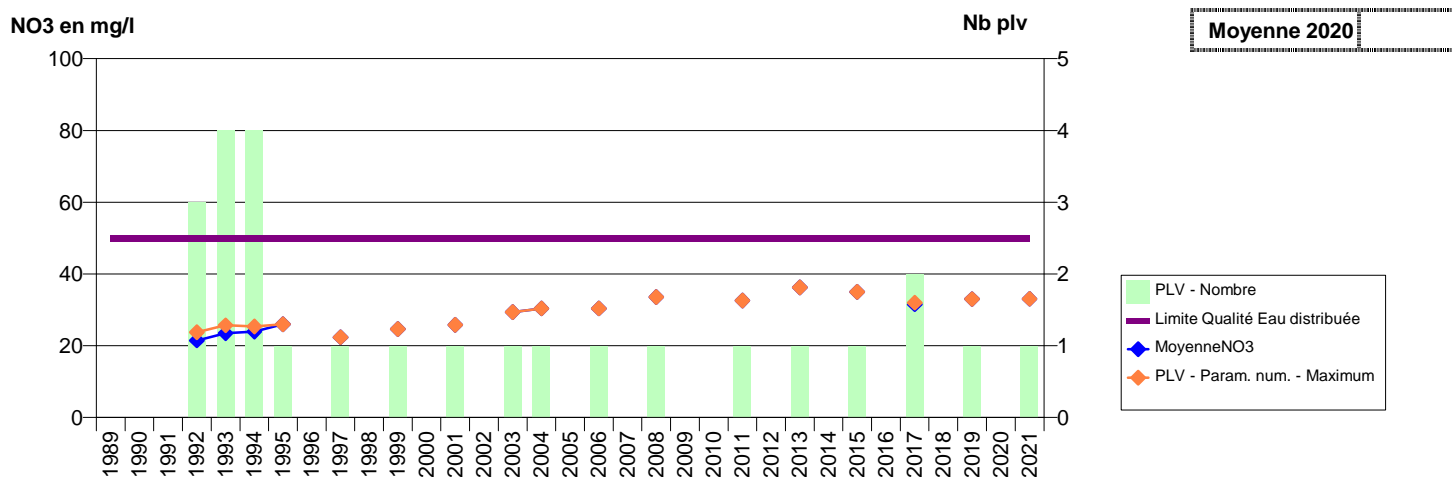

014 - VILLETTE (LA)- 003223-01752X0010- CLECY DRUANCE -LES TASSES

014 - VIRE NORMANDIE- 000378-01746X0005- SERVICE EAU VIRE NORMANDIE -VIRENE CANVIE

014 - VIRE NORMANDIE- 000379-01746X0006- SERVICE EAU VIRE NORMANDIE -PONT DE VIRENE