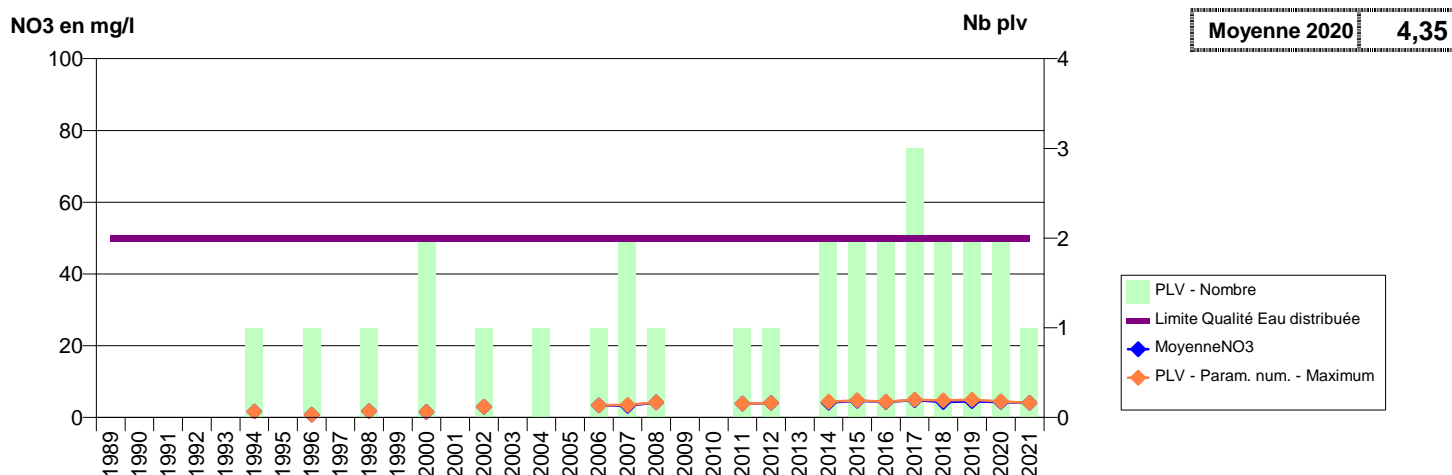

014 -NOUES DE SIENNE- 000376-01745X0026- SAINT SEVER (SIVOM) -HAMERIE