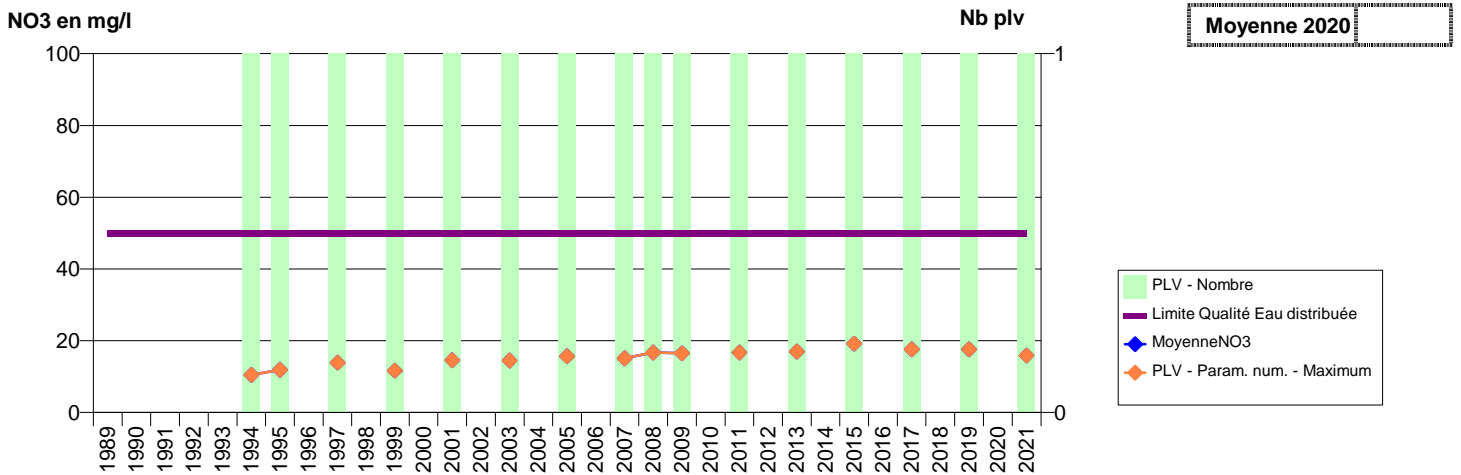

014 -SAINT-DESIR- 000233-01217X0124- EAUX SUD PAYS D AUGE - VEOLIA -BOURGUIGNOLLES