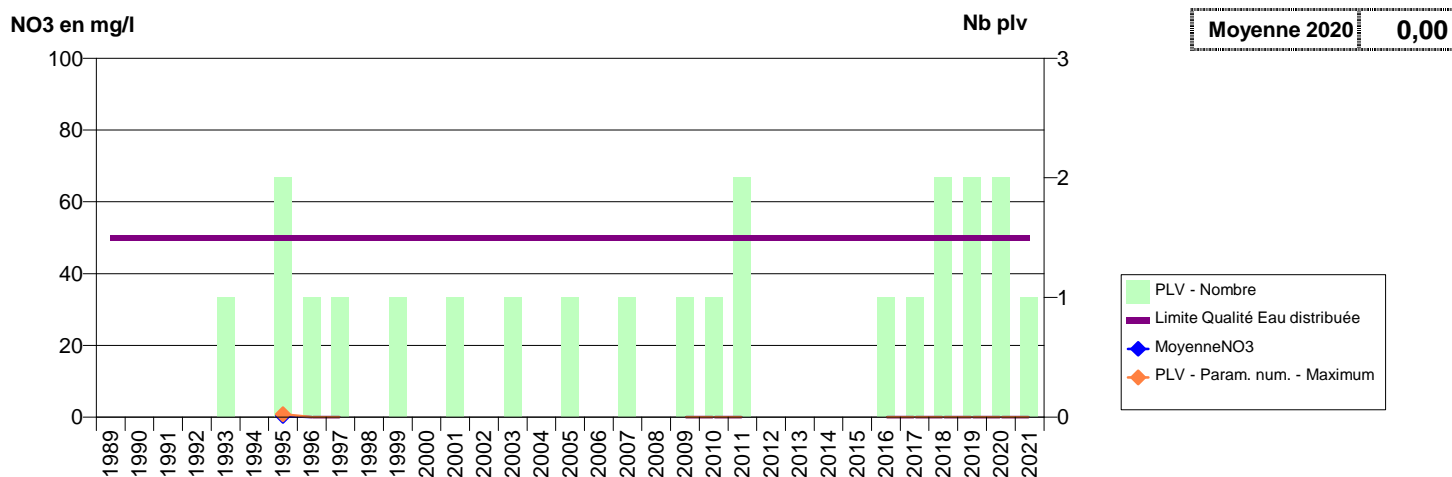

014 -AURSEULLES- 000087-01195X0206- SUDBESSIN PREBOCAGE -LE BOSQ