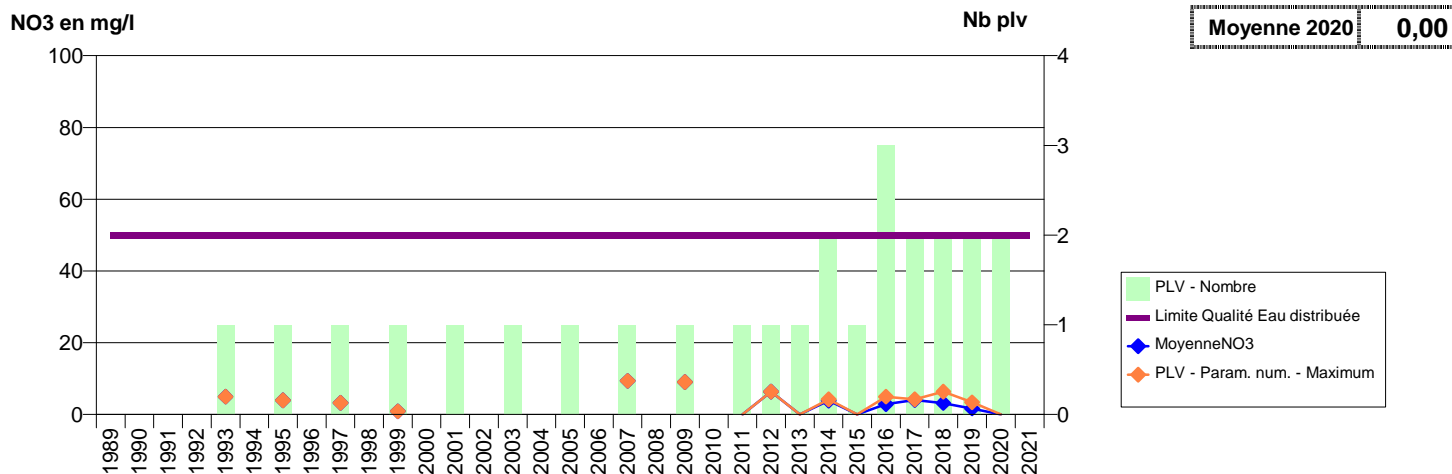

014 -BAVENT- 000155-01207X0061- RIVE DROITE DE L'ORNE -RONCHEVILLE F5