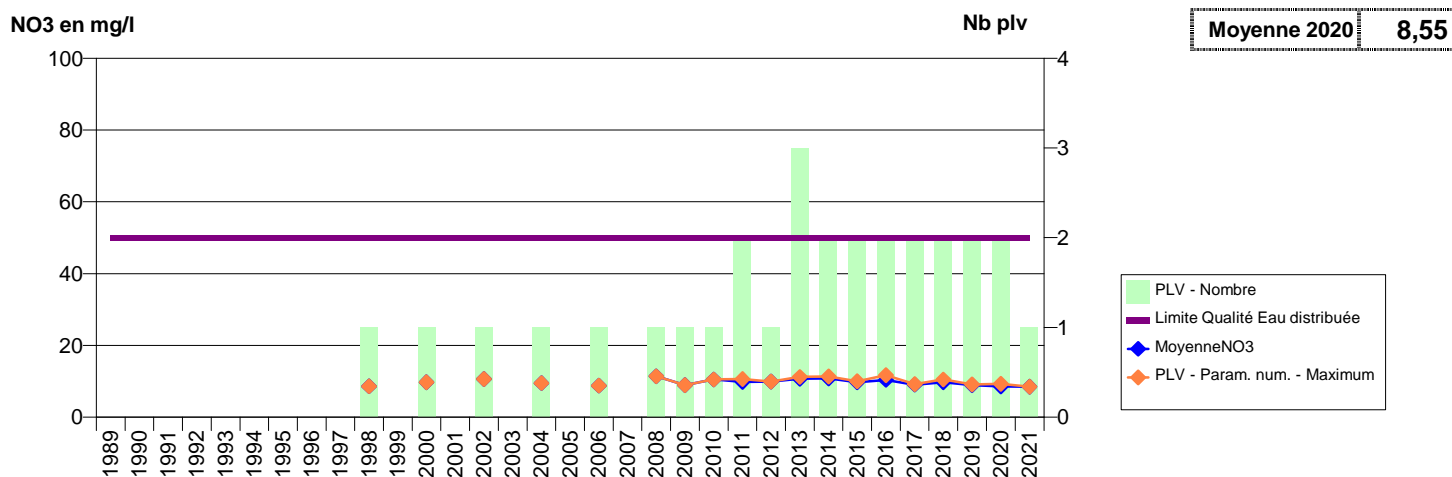

014 -HOM (LE)- 000267-01456X0003- VALLEE DE HAMARS -COUGY