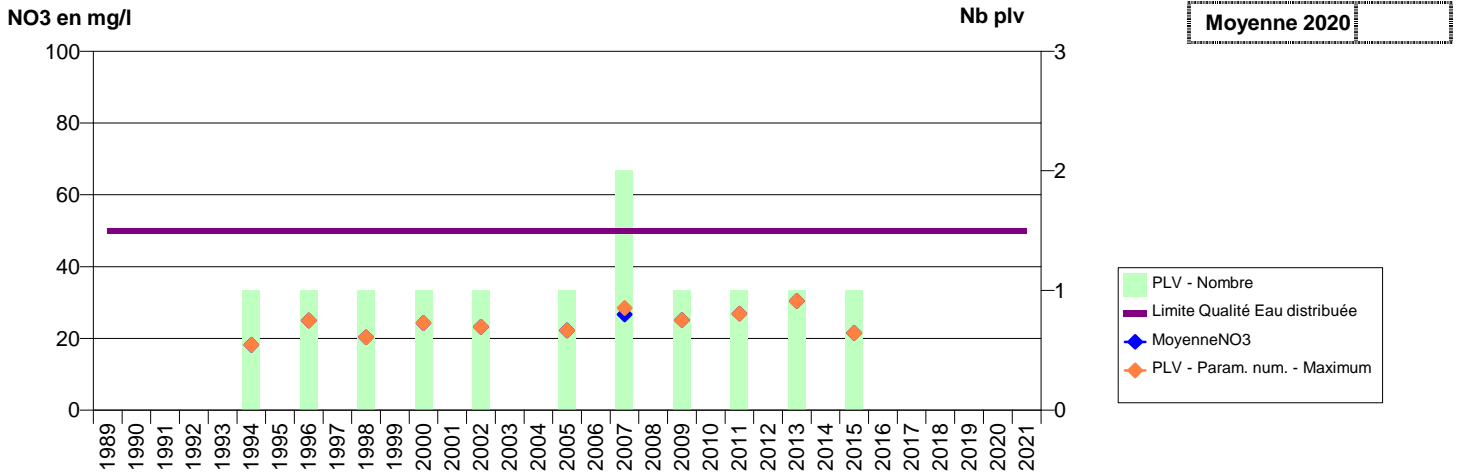

**014 -SOULEUVRE EN BOCAGE- 000243-01446X0001- BRUYERES -CABOTIERE AMONT**

**014 -SOULEUVRE EN BOCAGE- 000358-01742X0003- BRUYERES -COUR DE BURES**

014 -SOULEUVRE EN BOCAGE- 000364-01743X0001- BRUYERES -MONTHARDOU P1