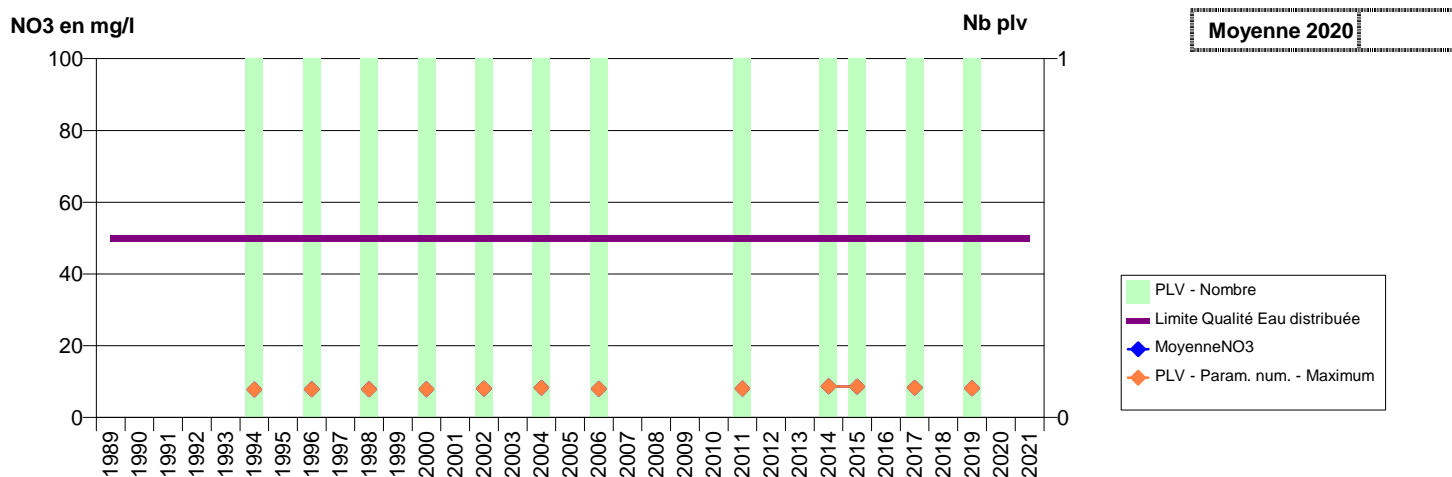

014 -SAINT-HYMER- 000200-01212X0067- COEUR COTE FLEURIE -BISSONNETS