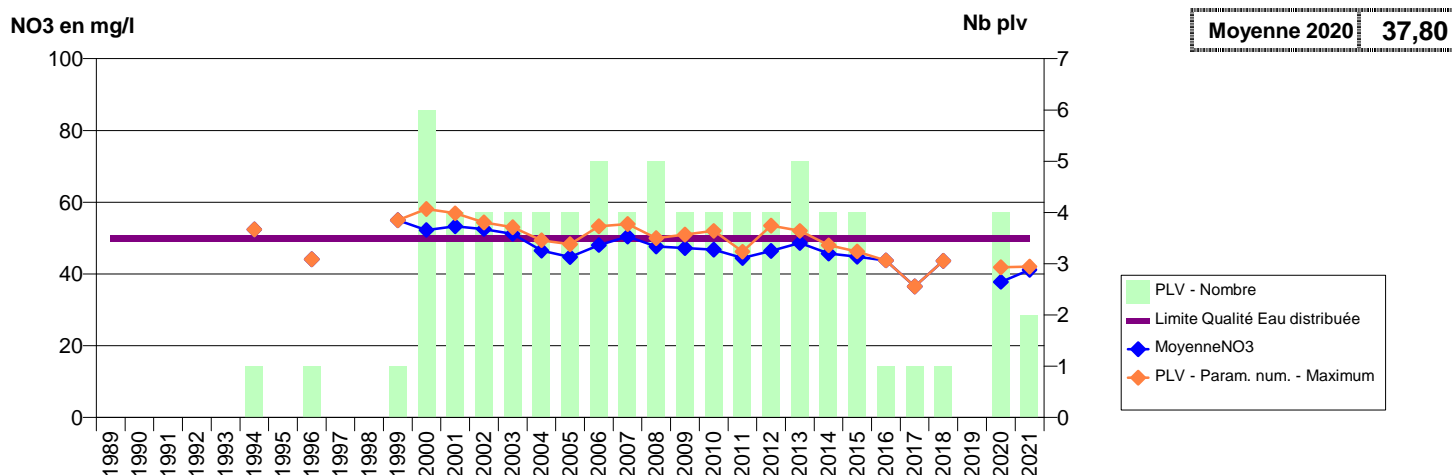

014 -LUC-SUR-MER- 000119-01201X0115- EAU DU BASSIN CAENNAIS-SAUR -CHEMIN AUX ANES F1