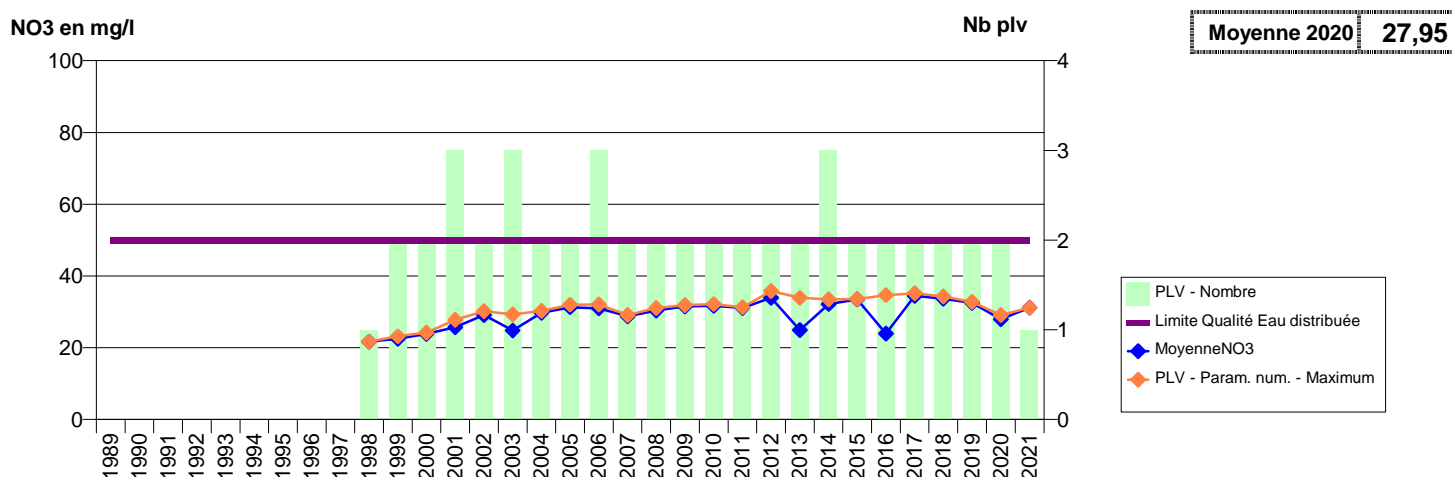

014 -EQUEMAUVILLE- 002150-- SOURCES DE CRESSEVEUILLE -EQUEMAUVILLE