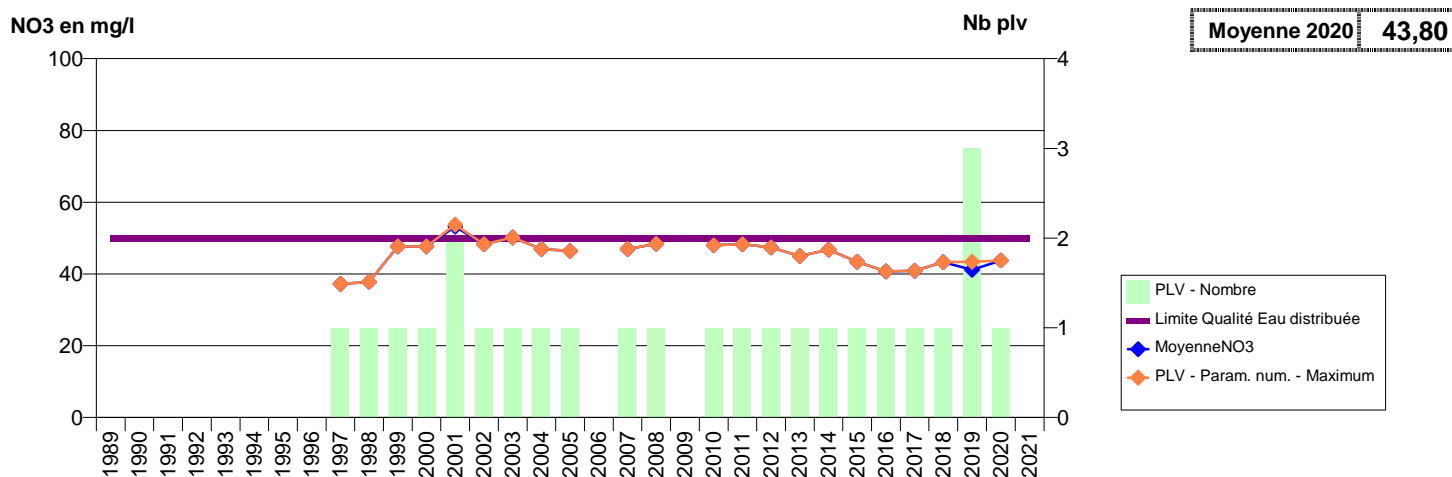

014 -ROTS - 000100-01197X0124- EAU DU BASSIN CAENNAIS-SAUR -VAUCULEY