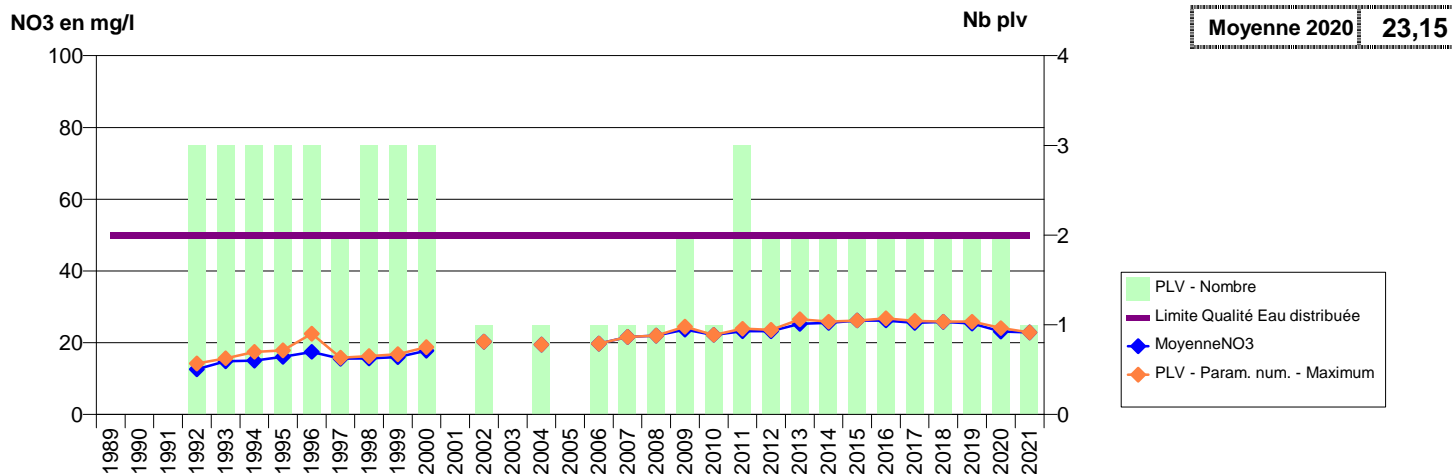

014 -REUX- 000206-01212X0102- REUX -VERTEVEUILLE