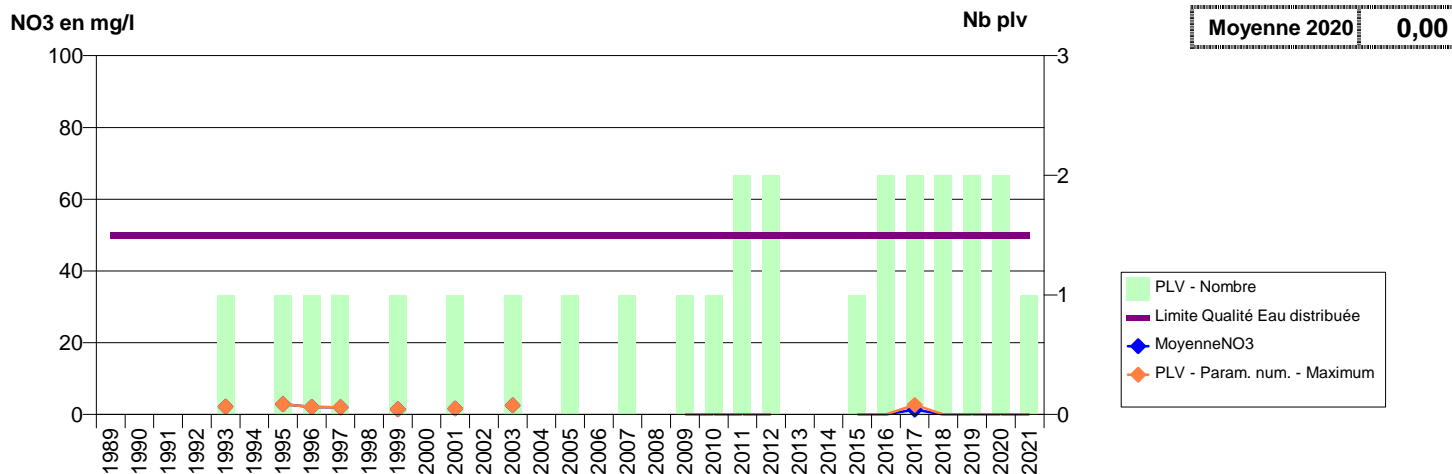

014 -AURSEULLES- 000091-01195X0212- SUDBESSIN PREBOCAGE -BEYROLLES F2