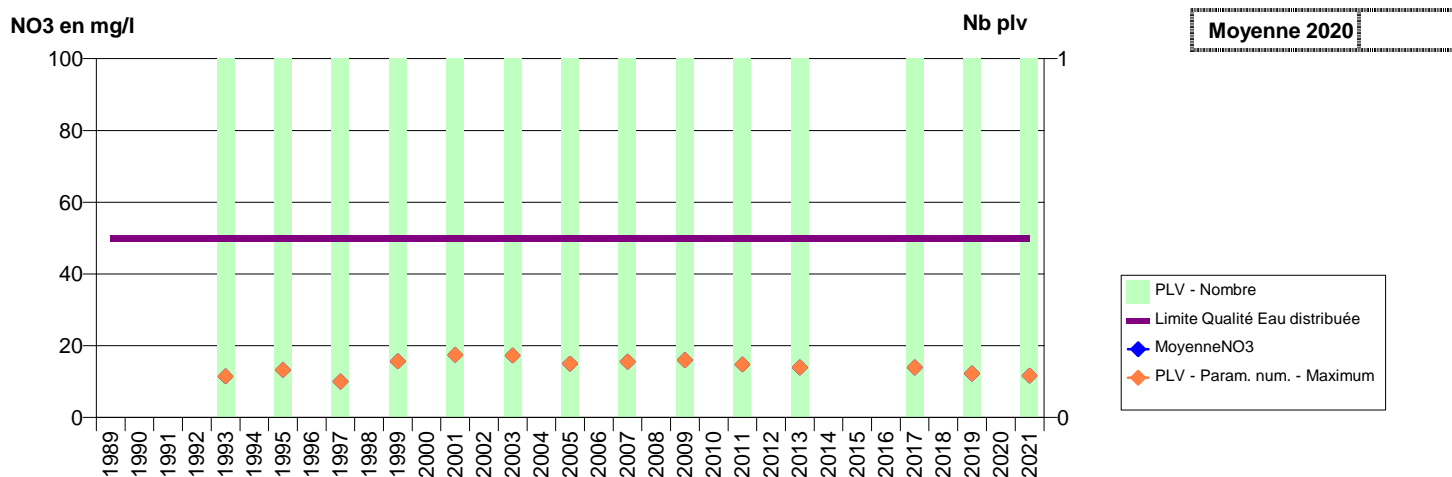

014 -MONTS D'AUNAY (LES)- 000265-01455X0030- AUNAY SUR ODON -BUTTE WALSOUX F2