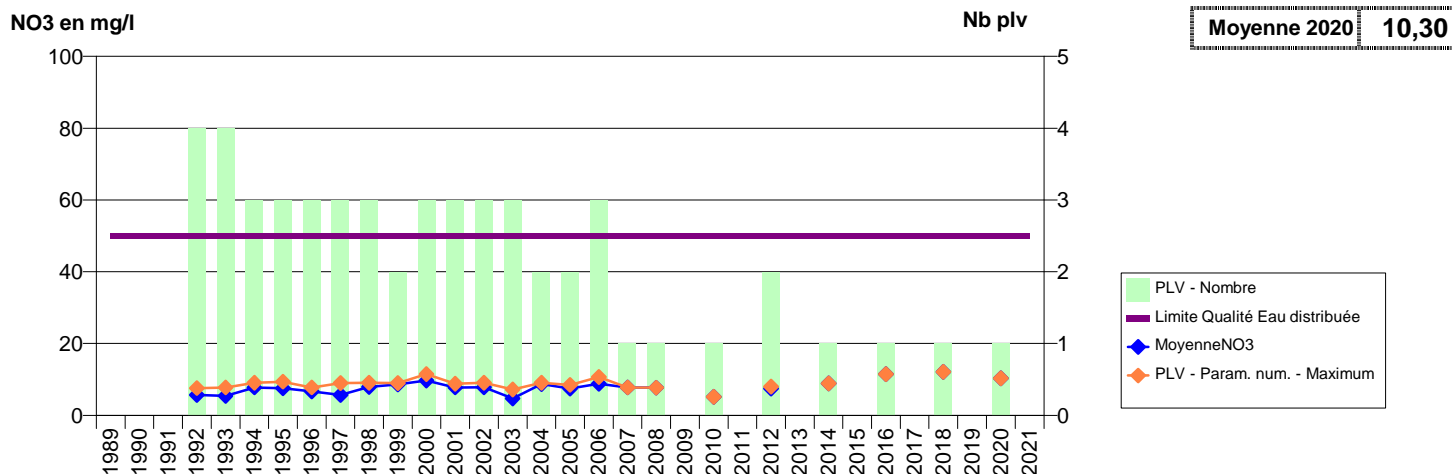

014 -SOULEUVRE EN BOCAGE- 000365-01743X0002- BRUYERES -MONTHARDOU P2

014 -SOULEUVRE EN BOCAGE- 002680-01742X0031- BRUYERES -MONT OLIVIER

014 -SOULEUVRE EN BOCAGE- 003599-- BRUYERES -CABOTIERE

014 -TERRES DE DRUANCE- 000389-01751X0014- CLECY DRUANCE -LANDRIERES F2