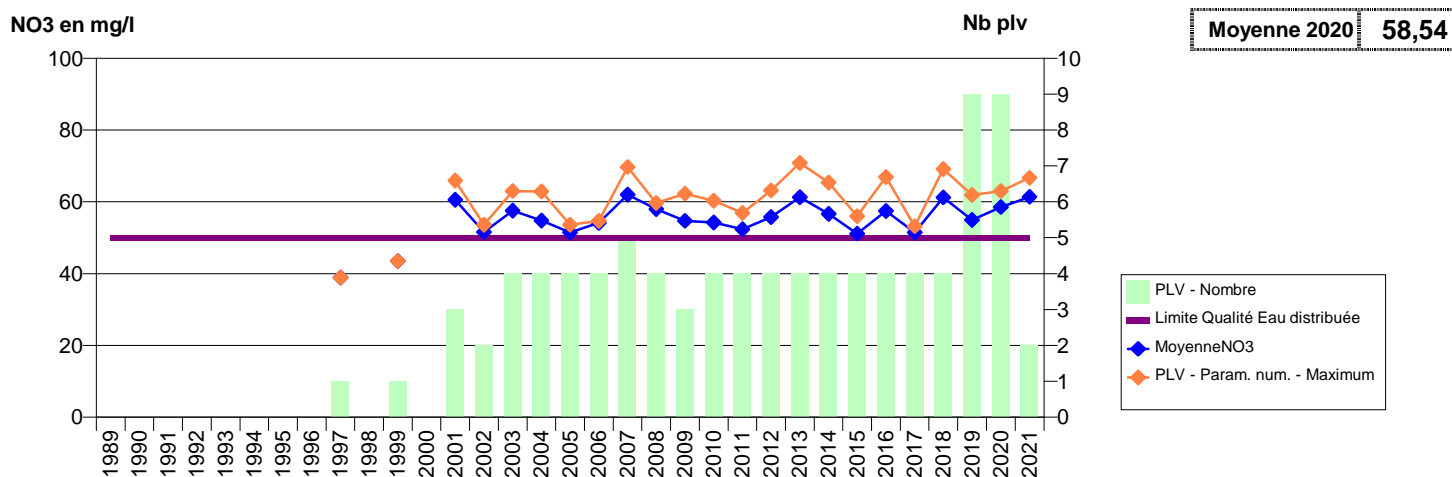

014 -COURSEULLES-SUR-MER- 000016-00967X0058- EAU DU BASSIN CAENNAIS-SAUR -FONTAINE AUX MALADES F2