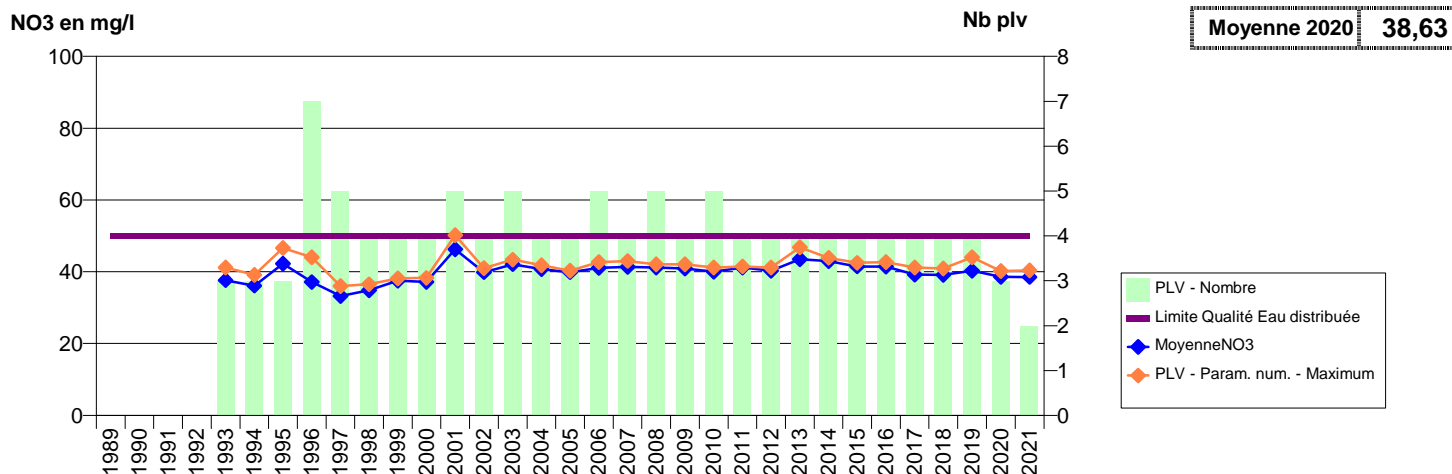

014 -HEROUVILLE-SAINT-CLAIR- 000135-01205X0005- EAU DU BASSIN CAENNAIS-SAUR -BONNES FEMMES F4