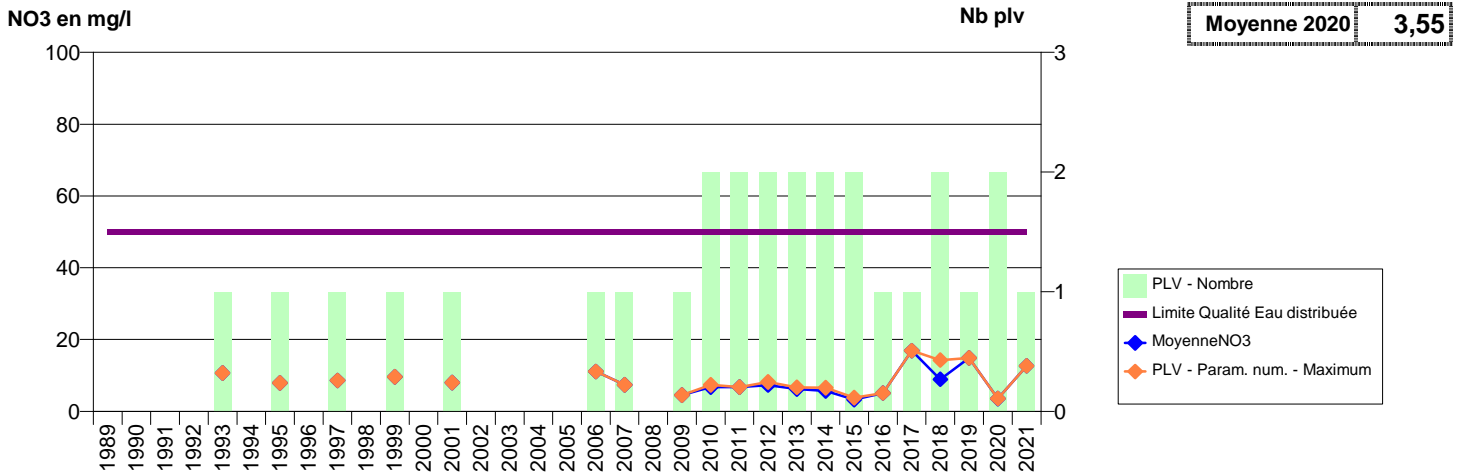

014 -SOULEUVRE EN BOCAGE- 000365-01743X0002- BRUYERES -MONTHARDOU P2