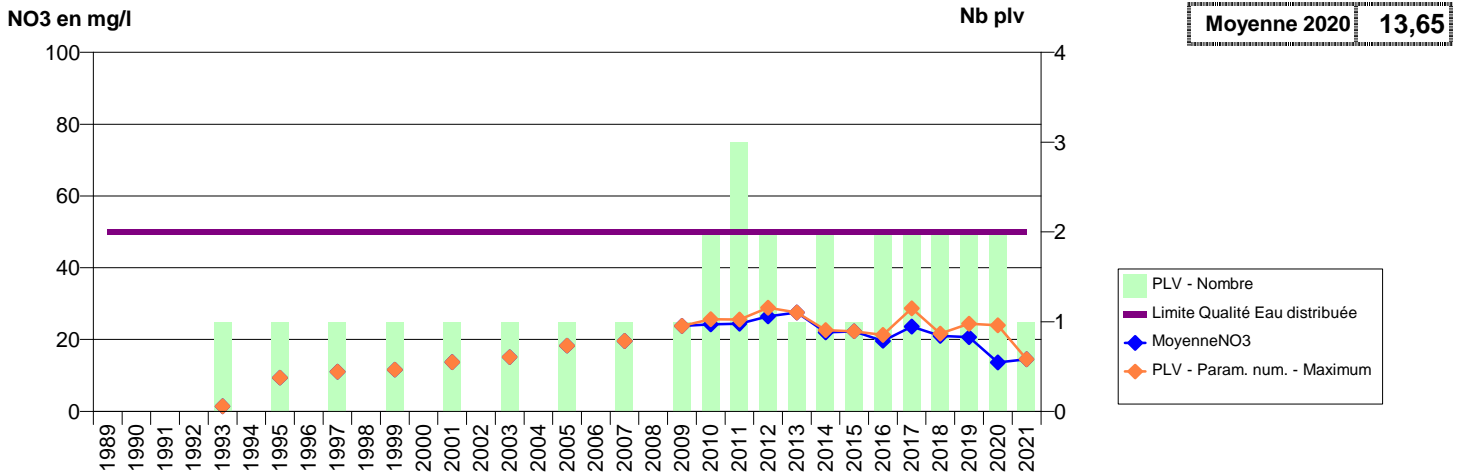

014 -AURSEULLES- 000252-01451X0021- SUDBESSIN PREBOCAGE -ECTOT