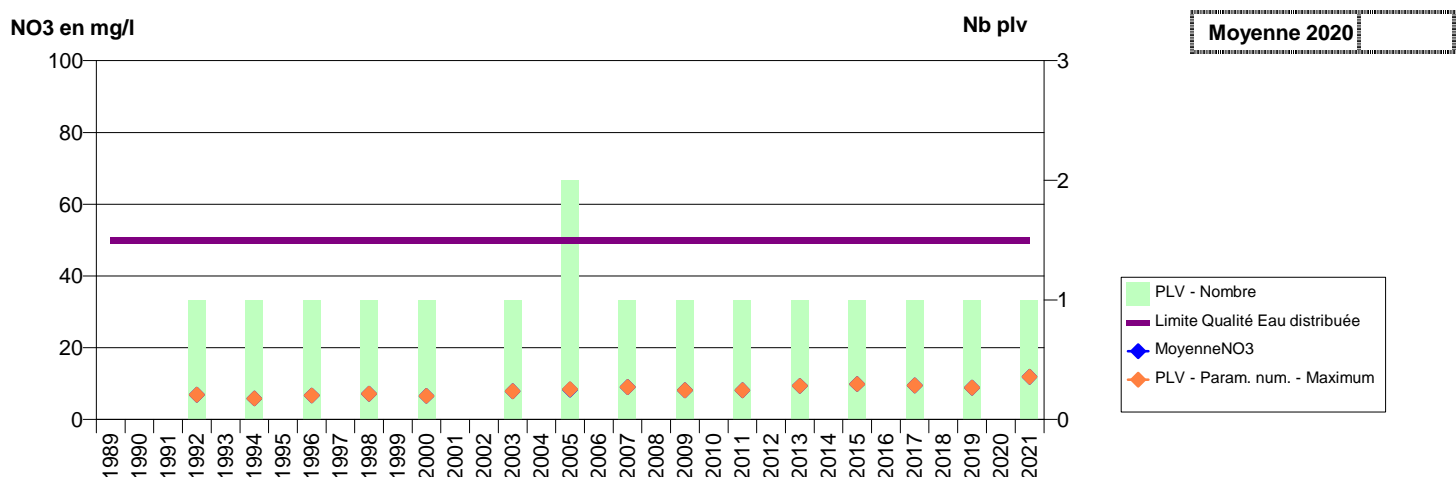

014 -LIVAROT-PAYS-D'AUGE- 000348-01478X0013- EAUX SUD PAYS D AUGE - VEOLIA -DOUET ST GILLES