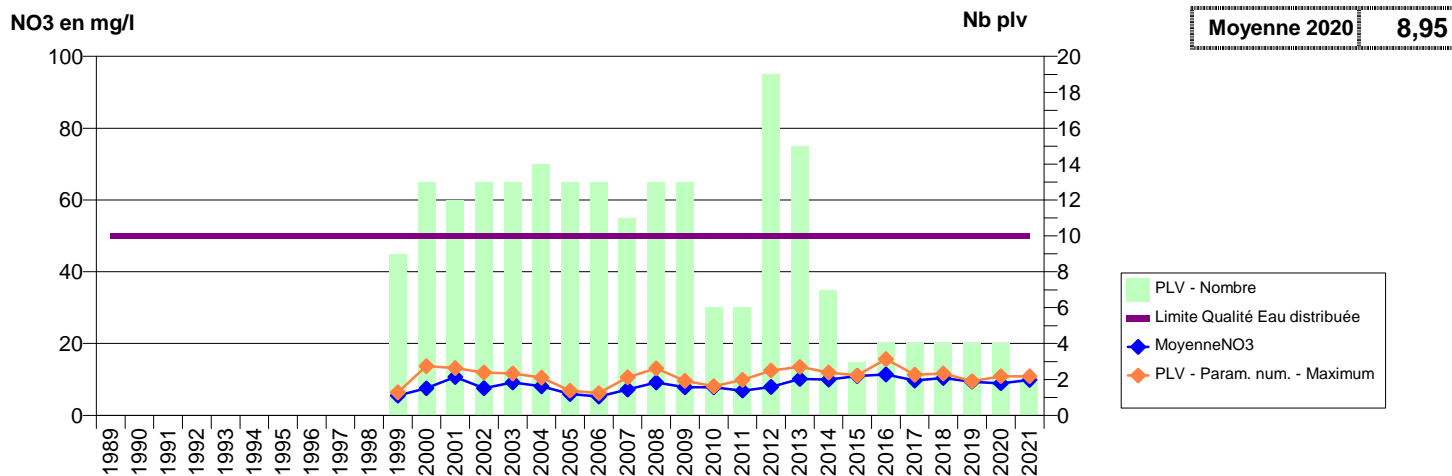

014 -MEZIDON VALLEE D'AUGE- 002224-01464X0040- EAUX SUD CALVADOS -MARAIS FE8