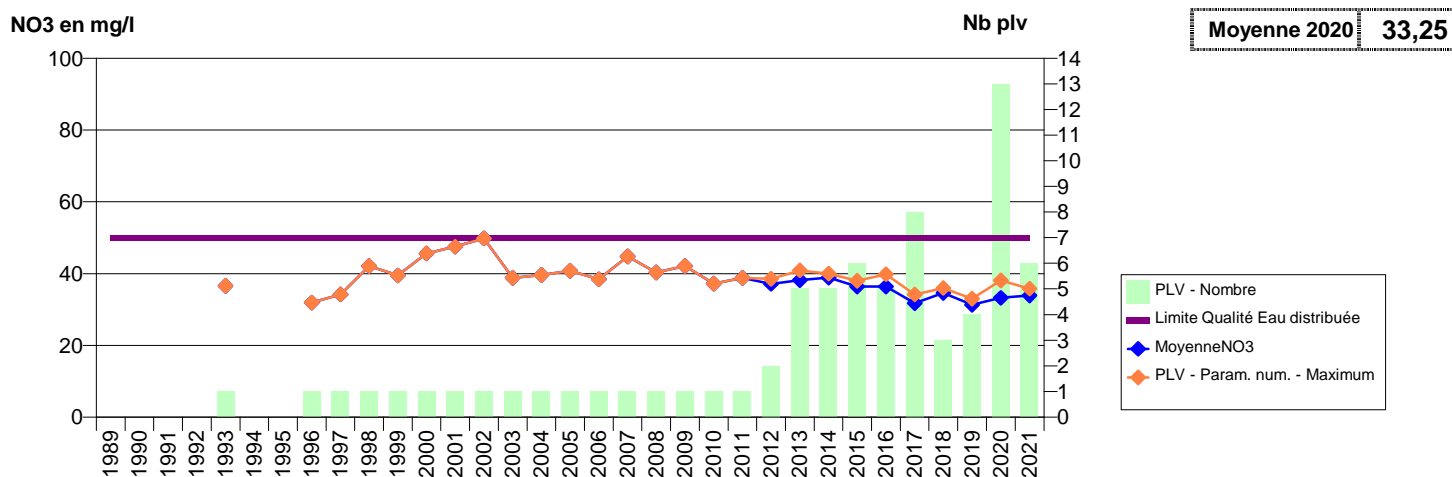

014 -CREULLY SUR SEULLES- 000062-01192X0213- BAYEUX INTERCOM -SAINT GABRIEL