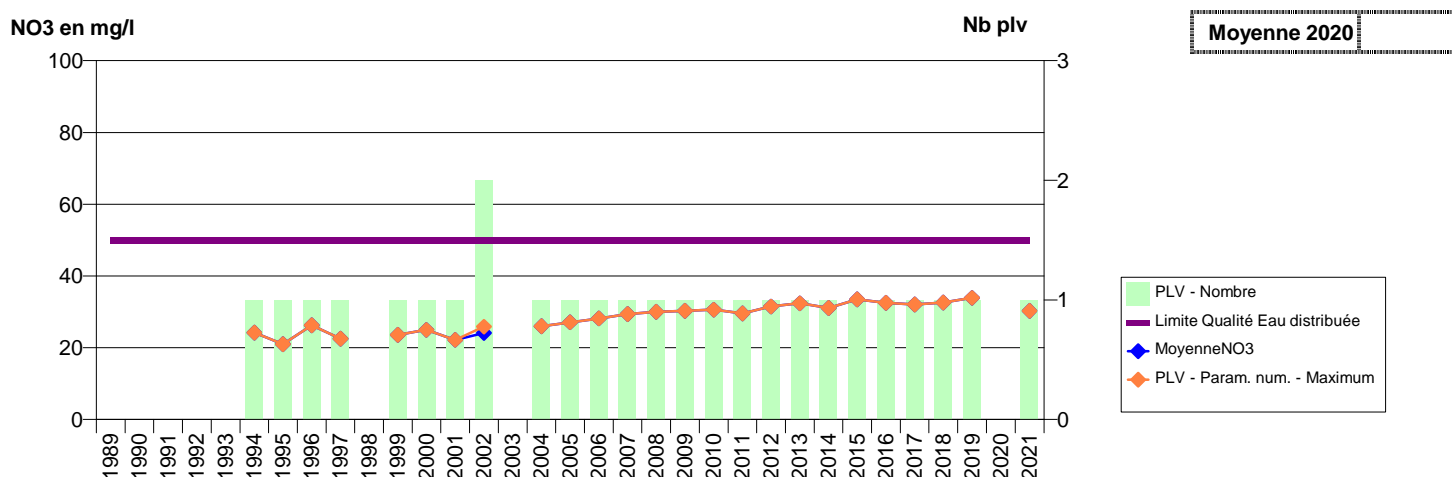

014 -PIERREPONT- 000405-01761X0033- EAUX SUD CALVADOS -FONTAINE LA VALLEE F1

014 -PONT-L'EVEQUE- 000211-01213X0218- COEUR COTE FLEURIE -ORMERIE F1

014 -PONTS SUR SEULLES- 000066-01193X0172- EAU DU BASSIN CAENNAIS-VEOLIA -MUE: AMBLIE F8