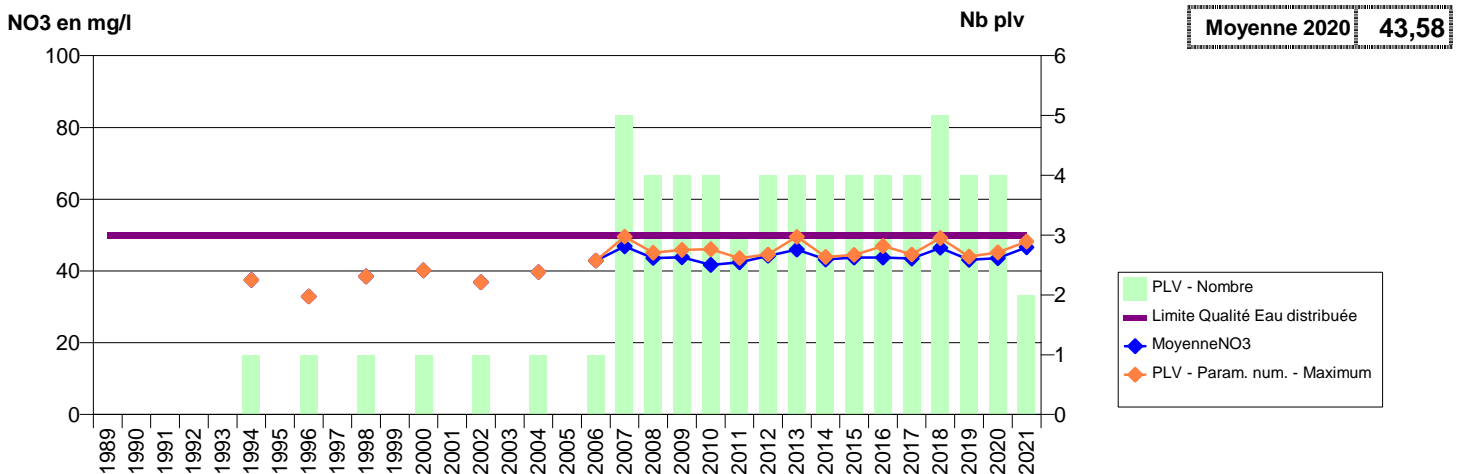

**014 -SOULEUVRE EN BOCAGE- 000243-01446X0001- BRUYERES -CABOTIERE AMONT**

**014 -SOULEUVRE EN BOCAGE- 000358-01742X0003- BRUYERES -COUR DE BURES**

014 -SOULEUVRE EN BOCAGE- 000364-01743X0001- BRUYERES -MONTHARDOU P1