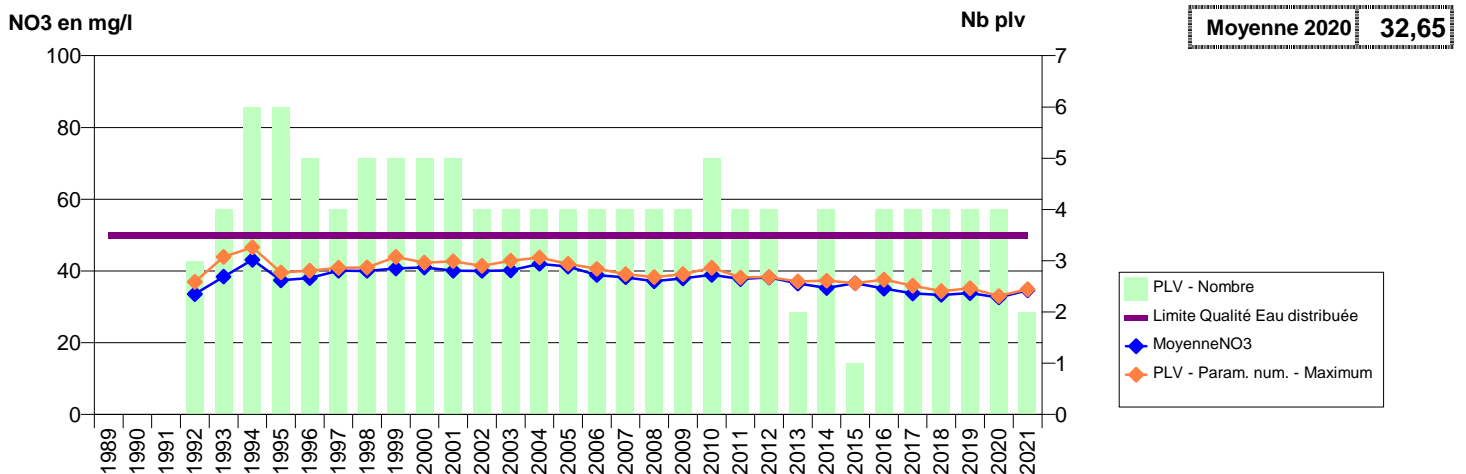

014 -EVRECY- 000258-01453X0044- EAU DU BASSIN CAENNAIS-SAUR -PREBENDE F1