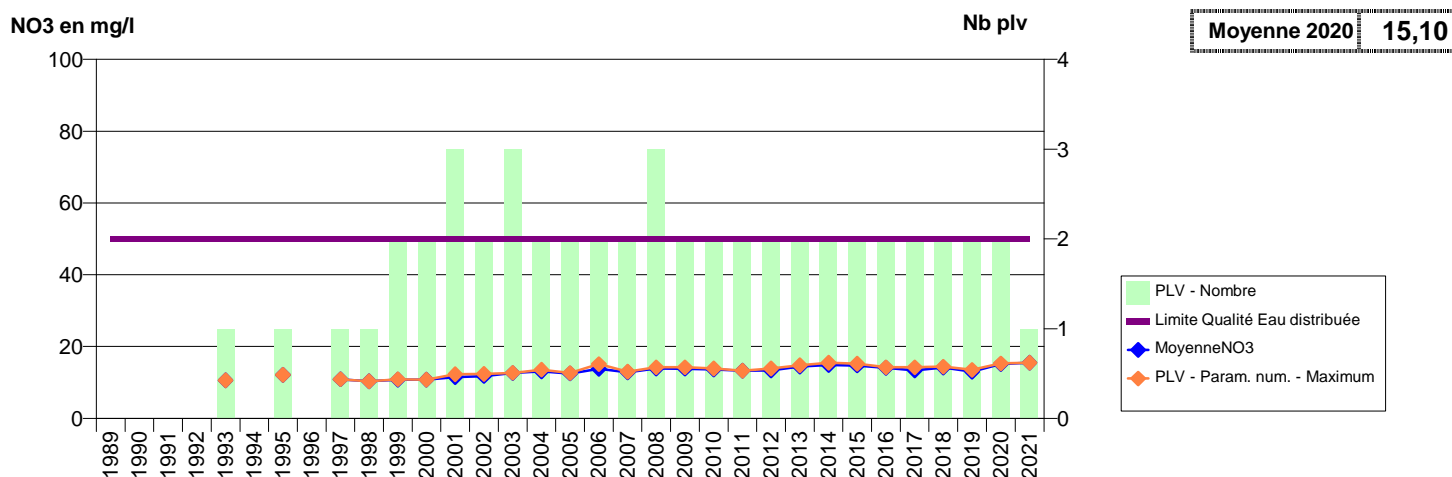

014 -GLANVILLE- 001358-- COEUR COTE FLEURIE -SOURCES HAUTES