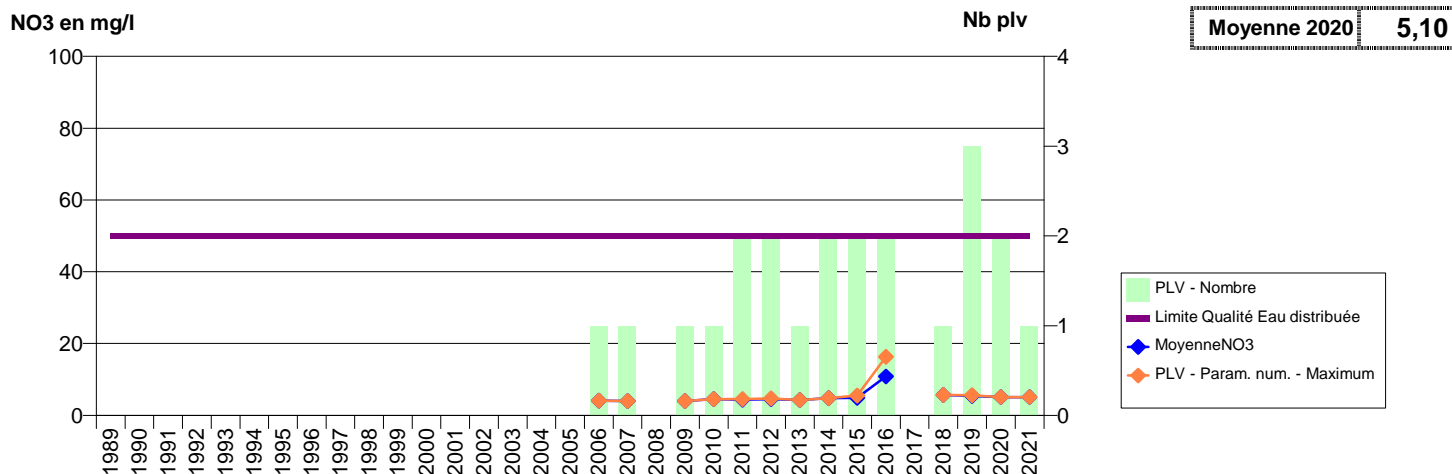

014 -MEZIDON VALLEE D'AUGE- 000309-01472X0039- EAUX SUD PAYS D AUGE- SAUR -DOMAINES