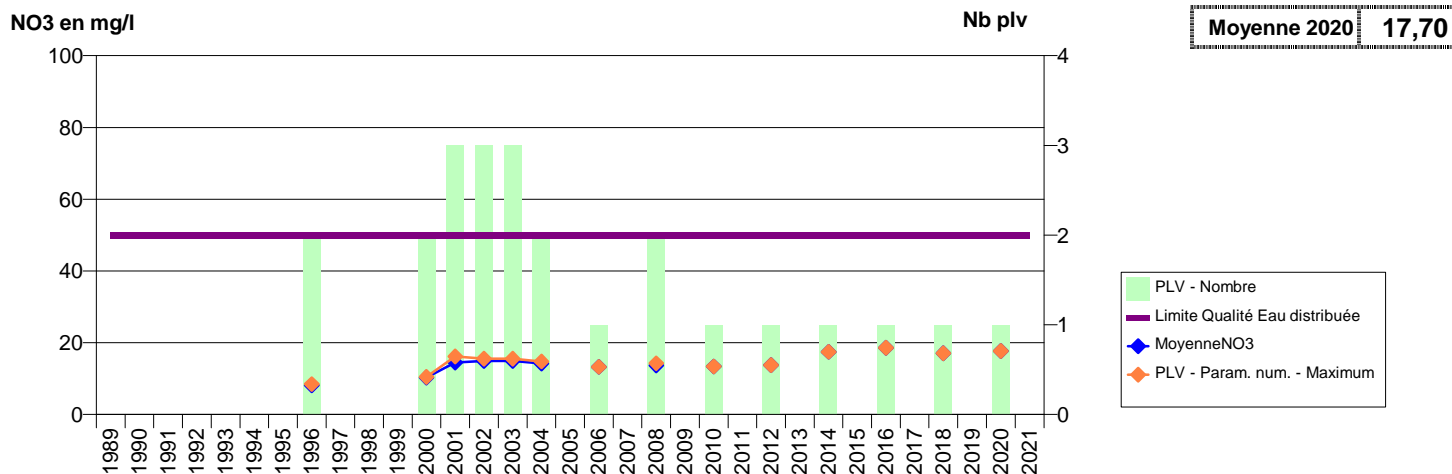

014 -VAL-DE-VIE- 000420-01772X0009- EAUX SUD PAYS D AUGE- SAUR -CHEMIN NEUF