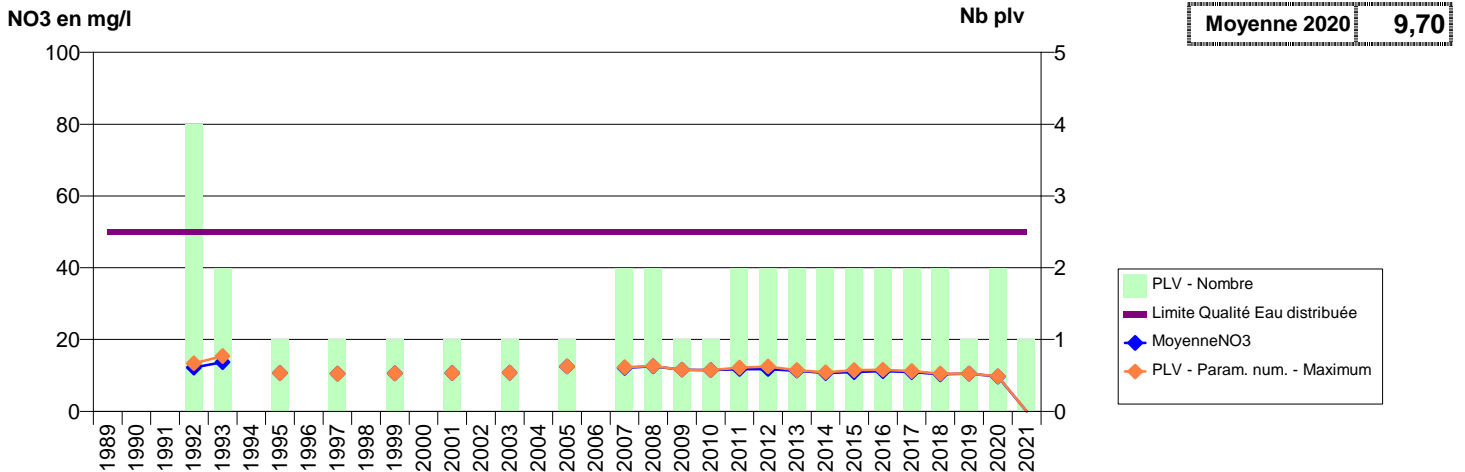

014 -SAINT-GATIEN-DES-BOIS- 000026-00977X0060- FONTAINE RUANTE -FONTAINE RUANTE