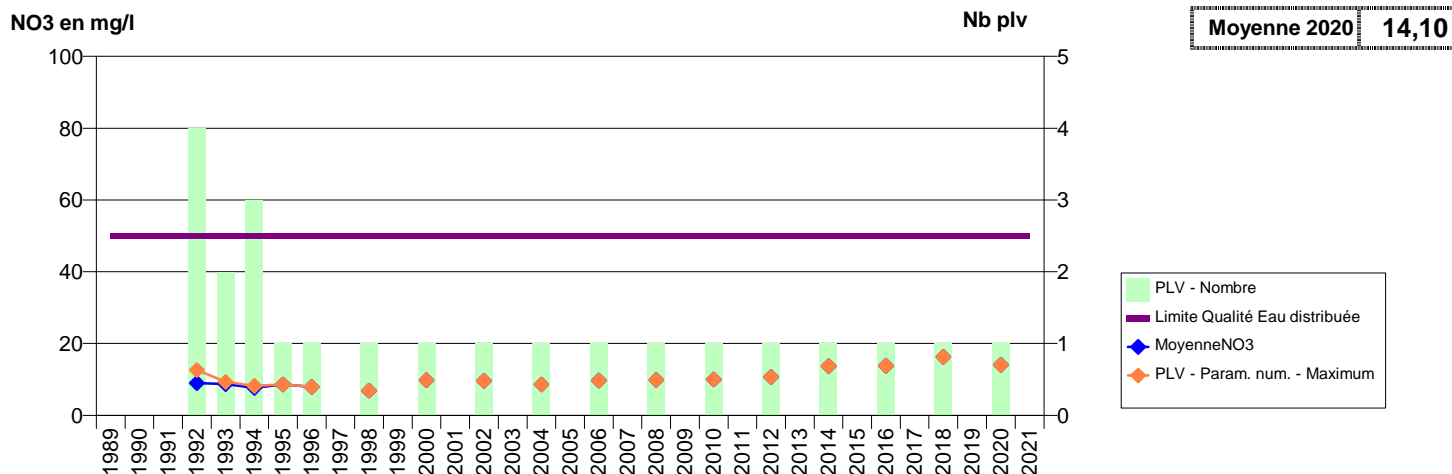

014 -VAL-DE-VIE- 000419-01772X0003- L'ORTIER -HUQUELIERE