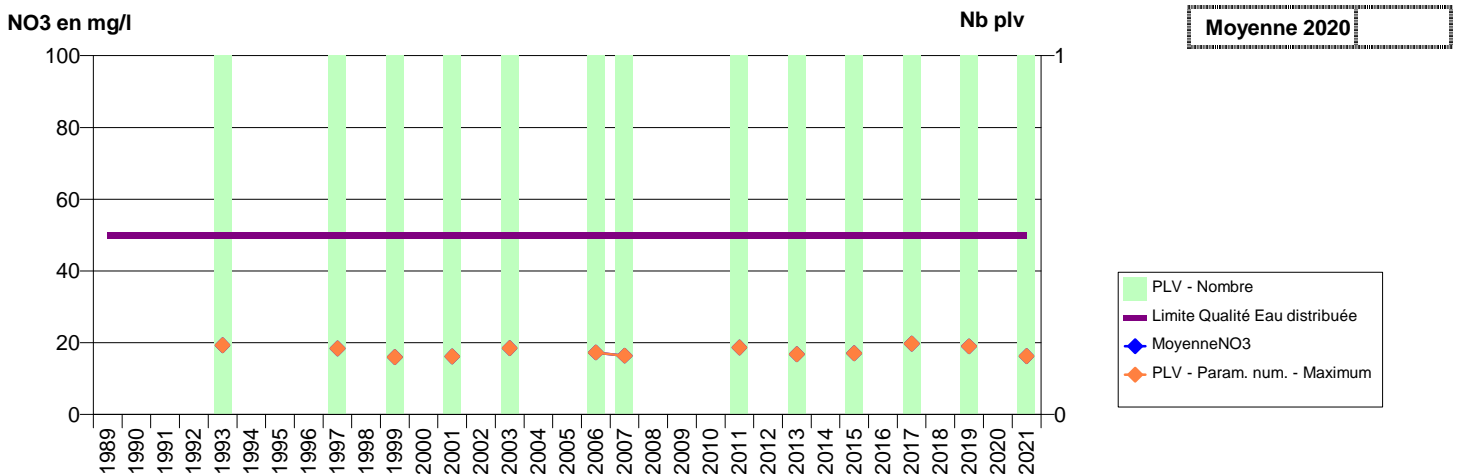

014 -LISIEUX- 000323-01474X0009- EAUX SUD PAYS D AUGE - VEOLIA -GRAIS