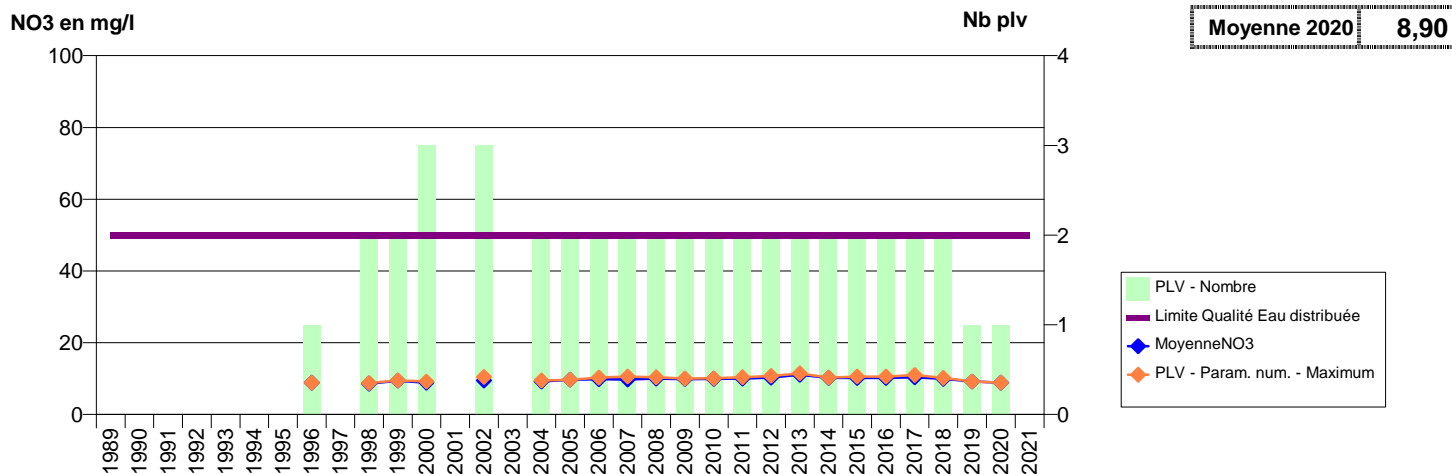

014 -GONNEVILLE-SUR-MER- 000133-01204X0032- PLATEAU D'HEULAND -COUR AUX LIEVRES