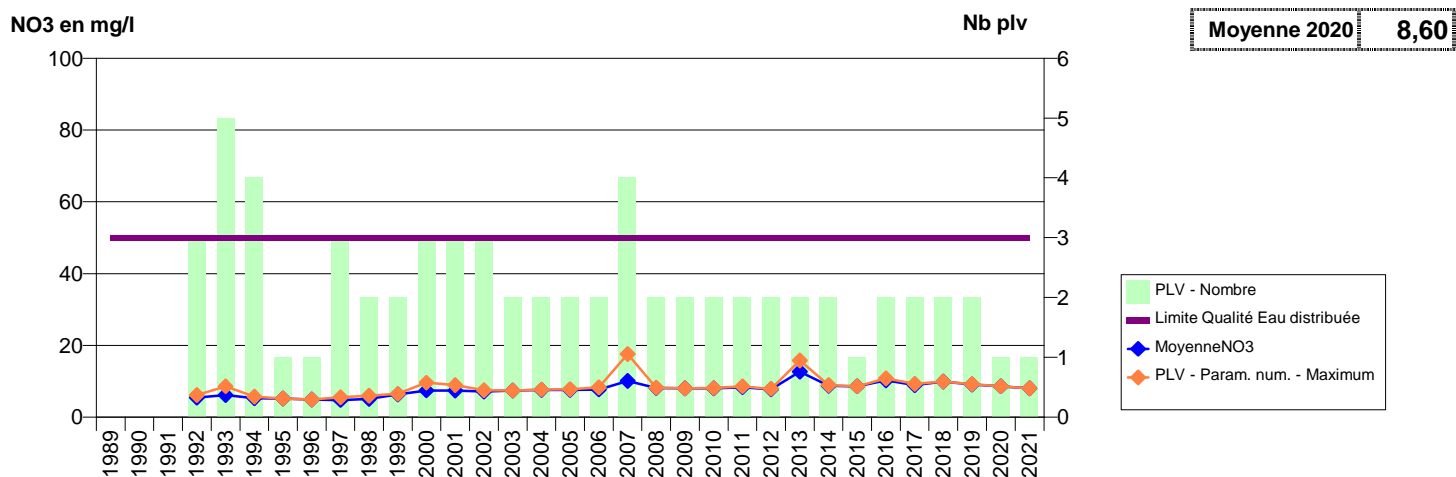

014 -LIVAROT-PAYS-D'AUGE- 000341-01477X0018- EAUX SUD PAYS D AUGE- SAUR -FONTAINE MENAGE