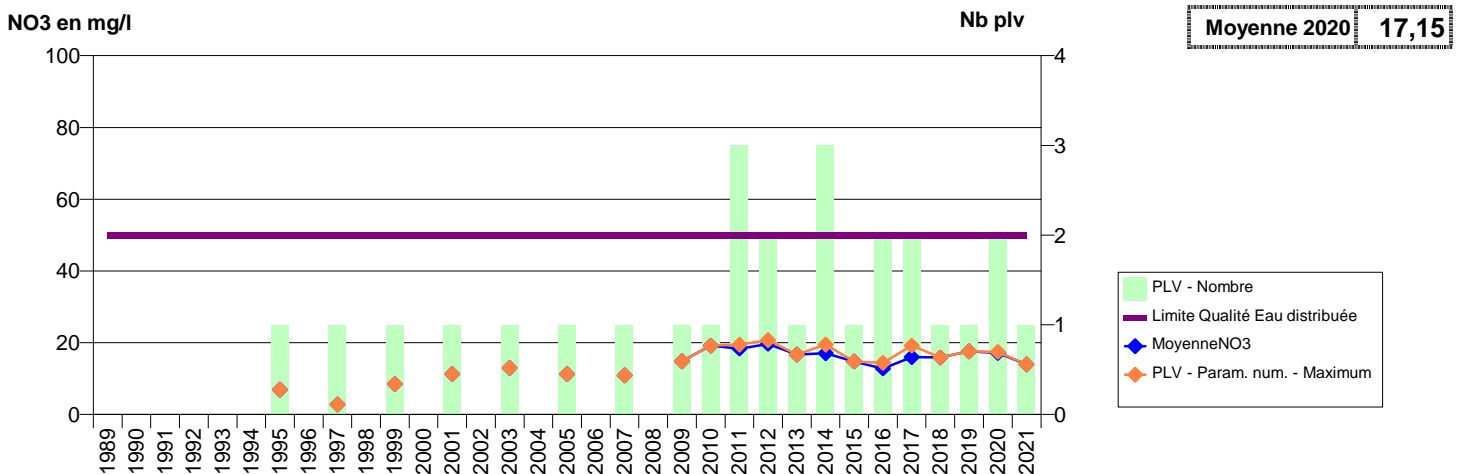

014 -AURSEULLES- 000091-01195X0212- SUDBESSIN PREBOCAGE -BEYROLLES F2

014 -AURSEULLES- 000092-01195X0213- SUDBESSIN PREBOCAGE -MANOIR F2

014 -AURSEULLES- 000252-01451X0021- SUDBESSIN PREBOCAGE -ECTOT

014 -AURSEULLES- 001021-01451X0022- SUDBESSIN PREBOCAGE -SOUS BOURG D'ECTOT