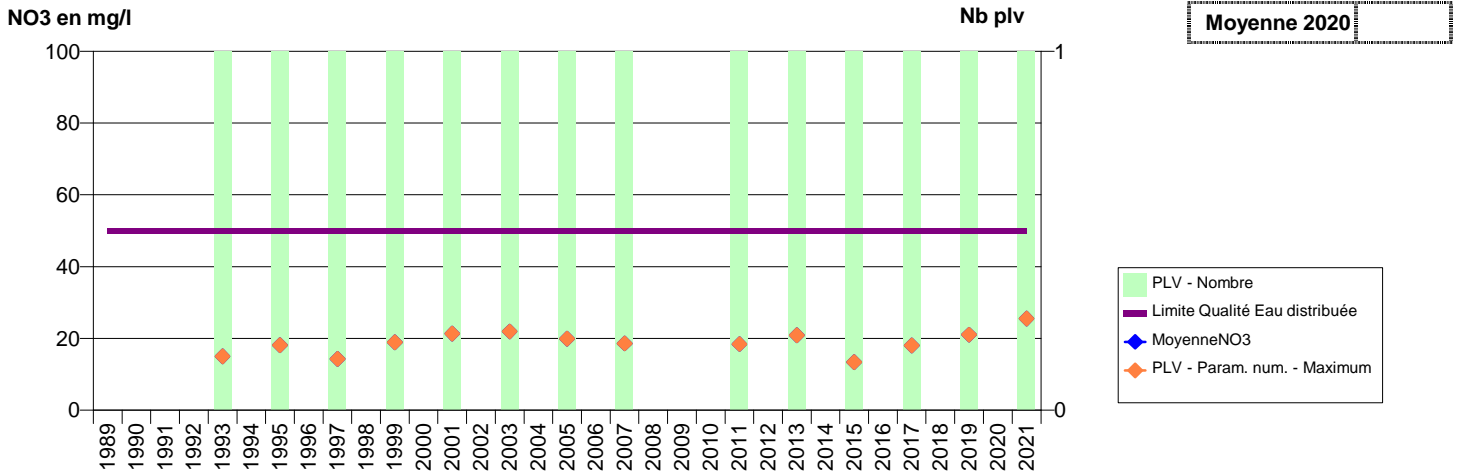

014 -SAINT-ANDRE-D'HEBERTOT- 000218-01214X1000- SAINT BENOIT D'HEBERTOT -EXHAURE DU TUNNEL