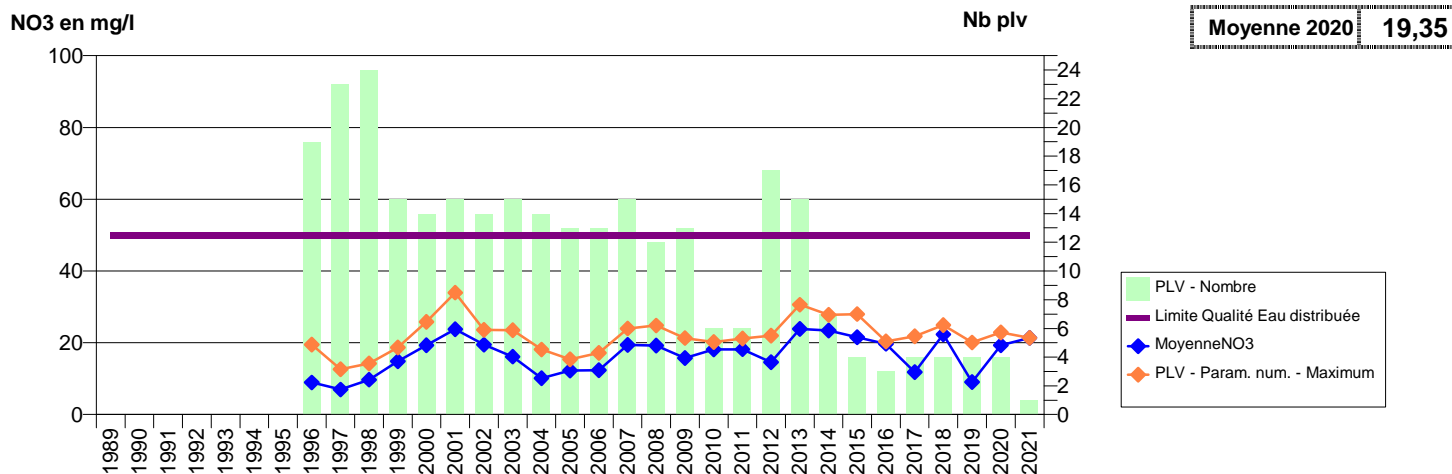

014 -MEZIDON VALLEE D'AUGE- 001637-01468X0046- EAUX SUD CALVADOS -MAGNY FE3