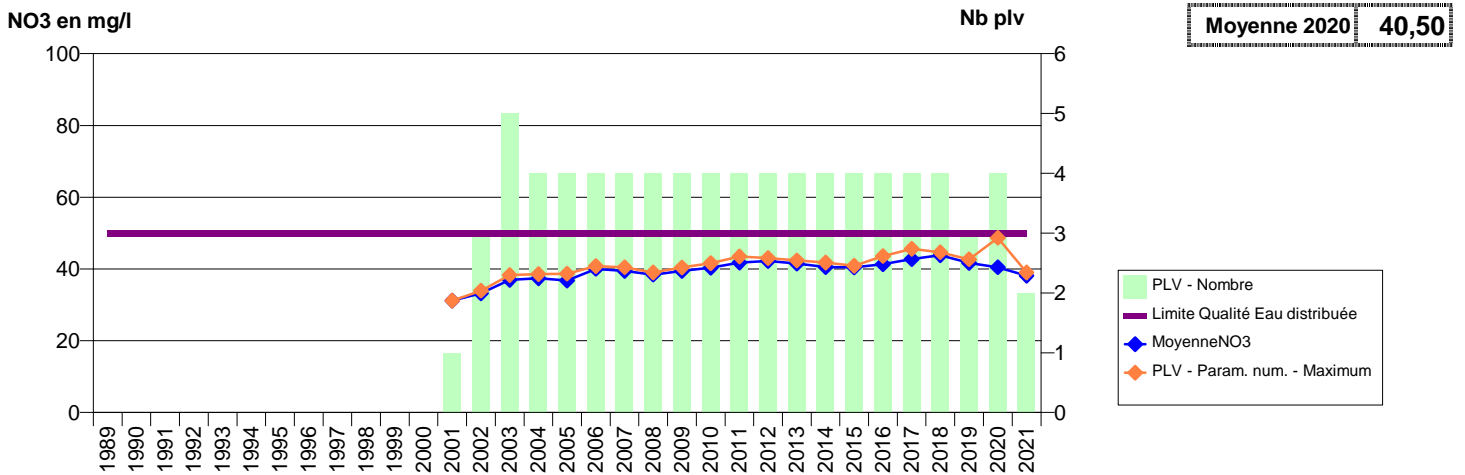

014 -HOM (LE)- 002166-BSS000KYBC- SUDBESSIN PREBOCAGE -FONTAINE BOUILLANTE

014 -HOULGATE- 000132-01204X0022- HOULGATE -PAGNE

014 -ISIGNY-SUR-MER- 002172-01181X0029- NOB REGIE -BROUAISES F1

014 -ISIGNY-SUR-MER- 002238-01181X0030- NOB REGIE -BROUAISES F2