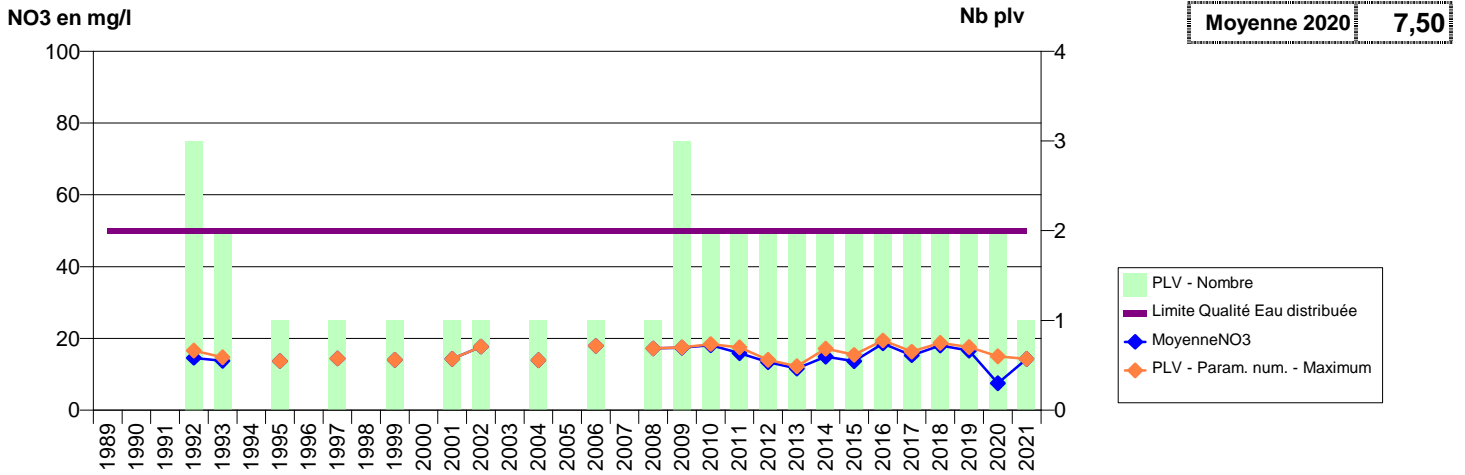

014 -SAINT-ETIENNE-LA-THILLAYE- 000207-01212X0134- SAINT ETIENNE LA THILLAYE -FONTAINE AUX GUILLOTS