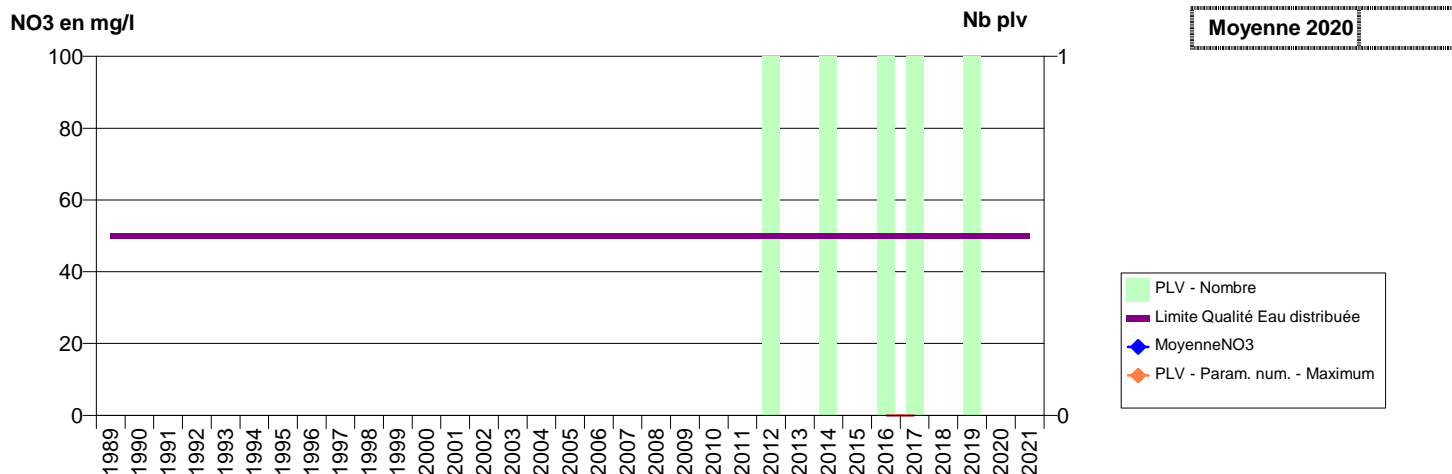

014 -CONDE-EN-NORMANDIE- 002885-01755X0006- CLECY DRUANCE -FORGES F2