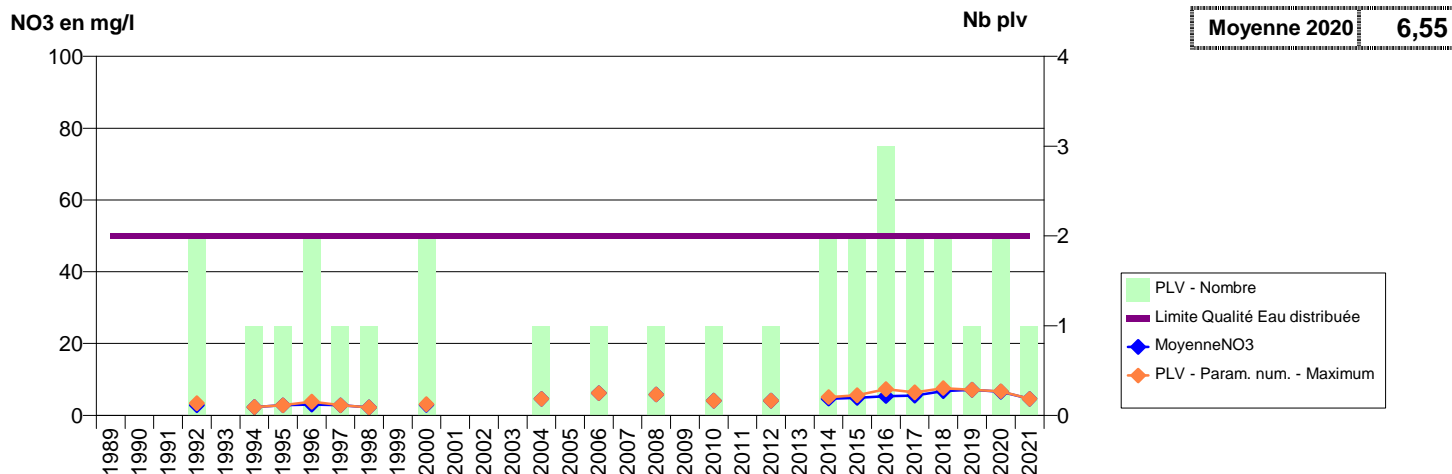

014 -NOUES DE SIENNE- 000373-01745X0013- SAINT SEVER (SIVOM) -MESNIL