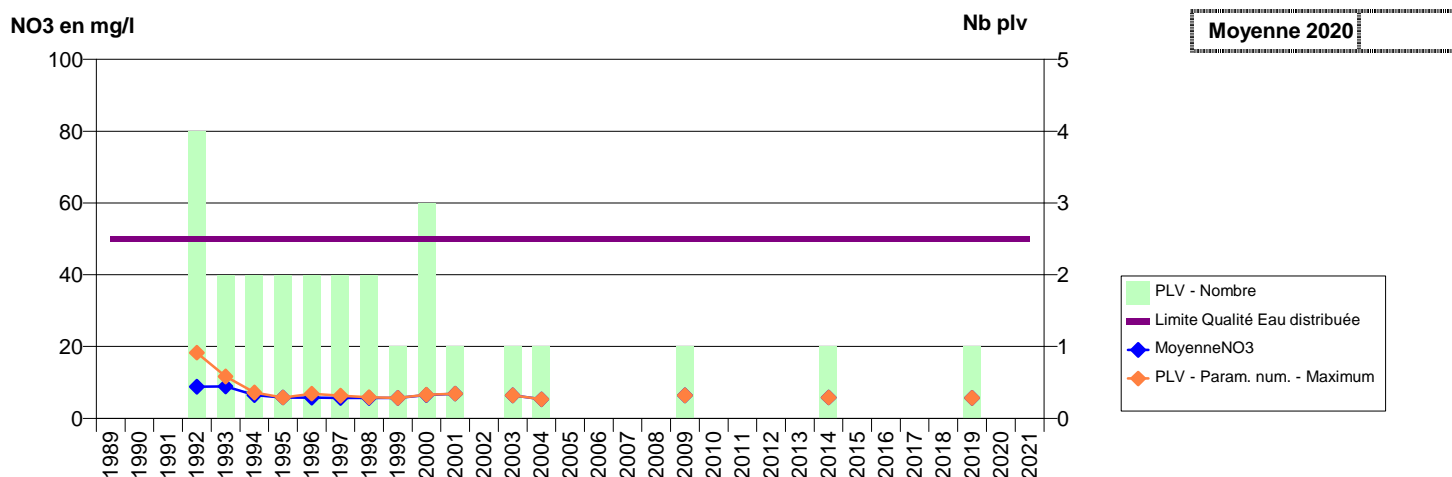

014 -ENGLESQUEVILLE-EN-AUGE- 000019-00976X0077- ENGLESQUEVILLE EN AUGES -DOUET VACU