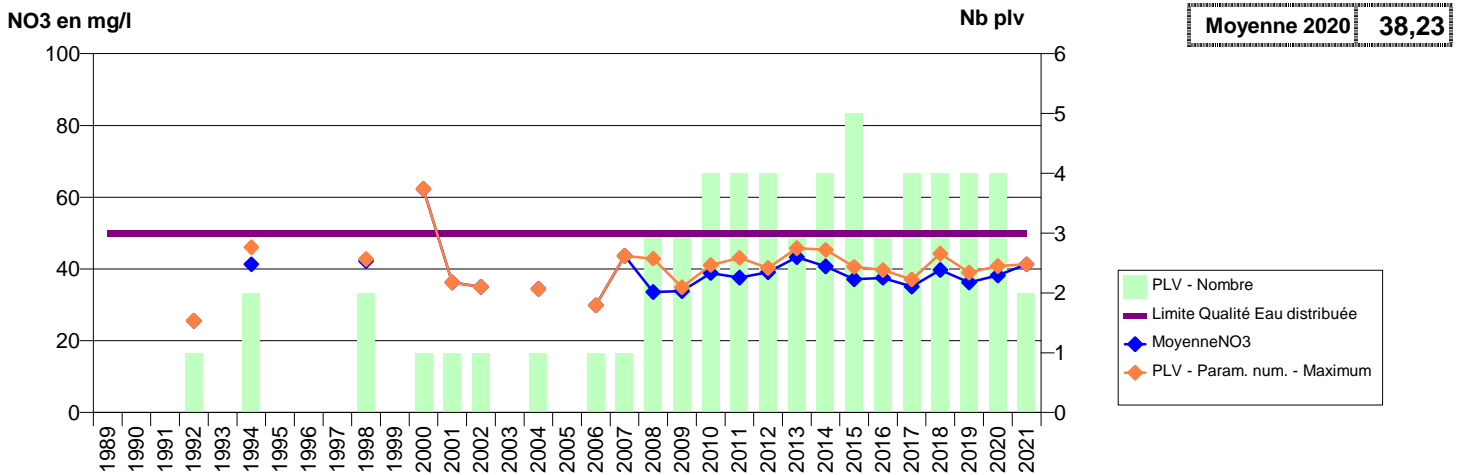

014 -SAINTE-HONORINE-DU-FAY- 000257-01453X0043- EAU DU BASSIN CAENNAIS-SAUR -FLAGY