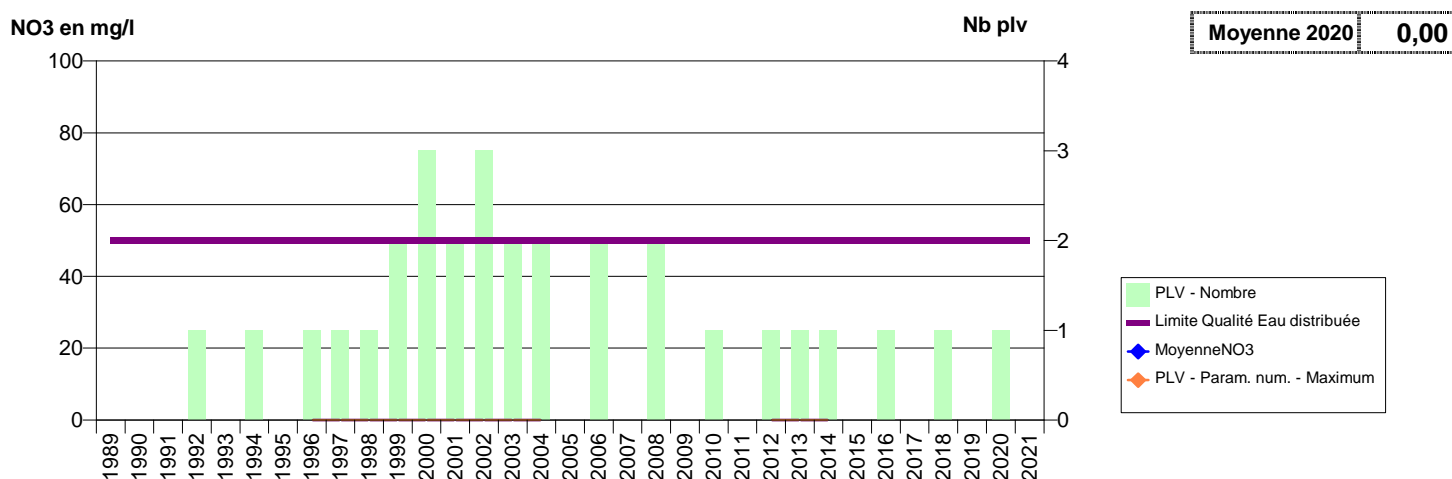

014 -ASNIERES-EN-BESSIN- 000004-00956X0004- NOB AFF -ASNIERES