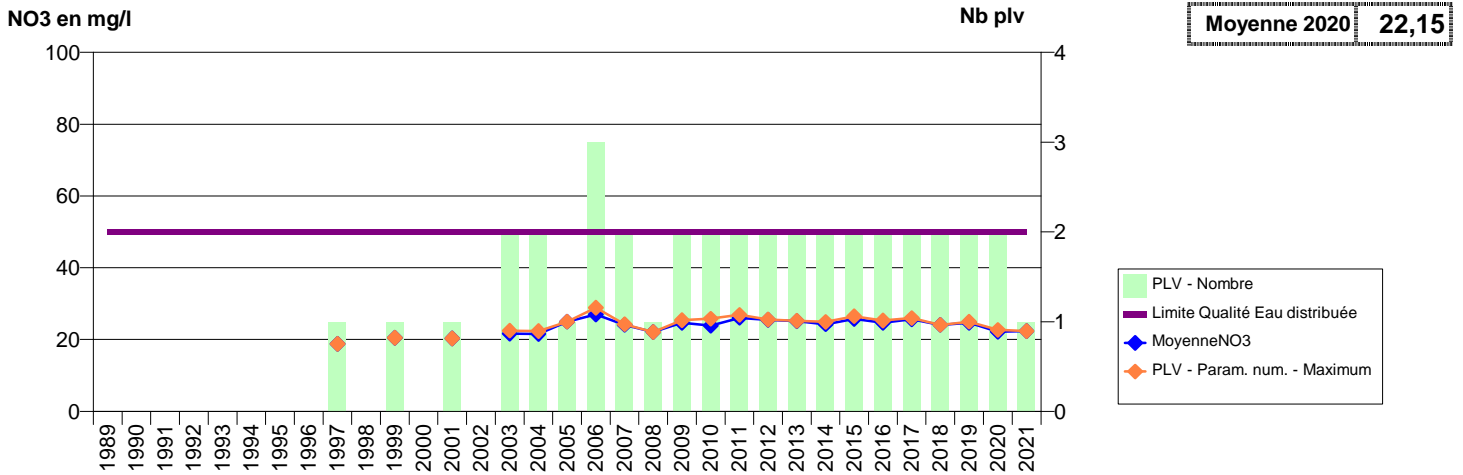

014 -LISIEUX- 000236-01217X0127- EAUX SUD PAYS D AUGE - VEOLIA -ROUGES FONTAINES