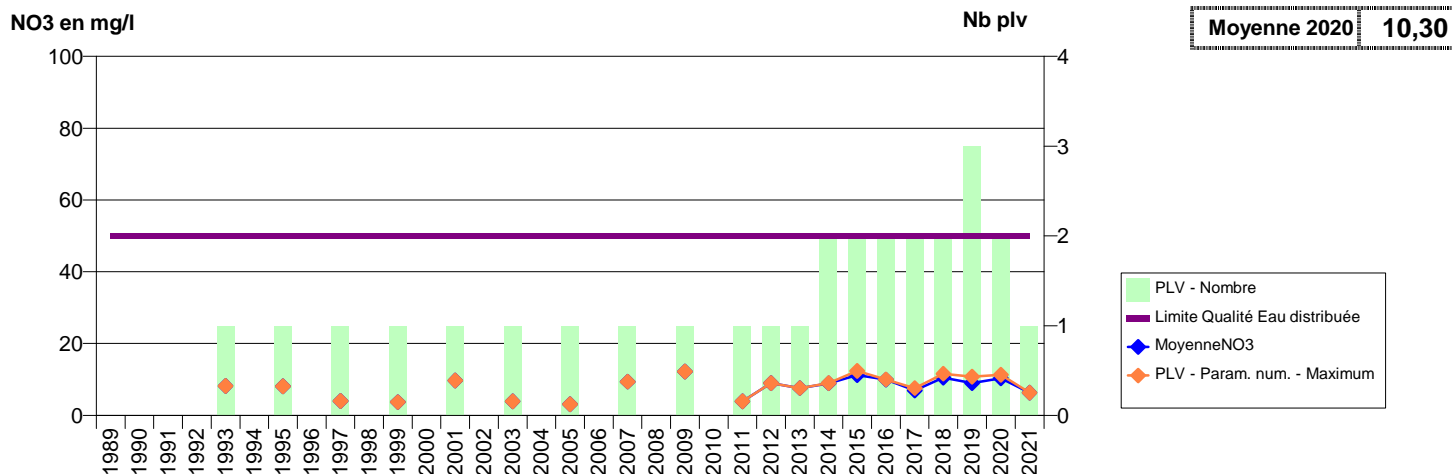

014 -BAVENT- 000159-01207X0095- RIVE DROITE DE L'ORNE -RONCHEVILLE F8