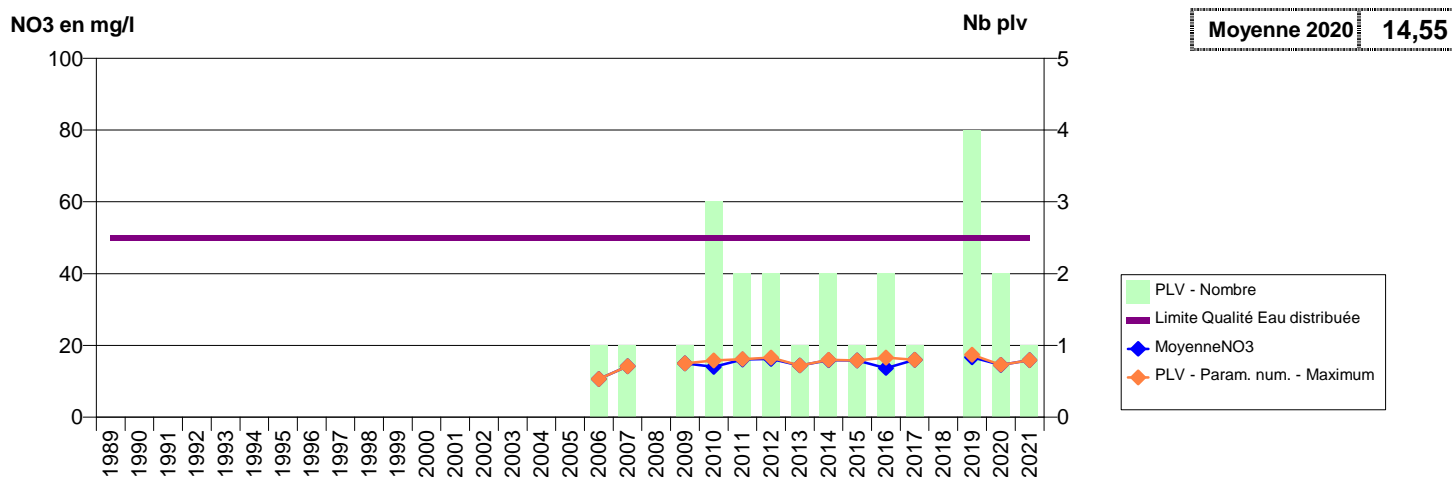

014 -MEZIDON VALLEE D'AUGE- 000303-01471X0012- EAUX SUD PAYS D AUGE- SAUR -BERU