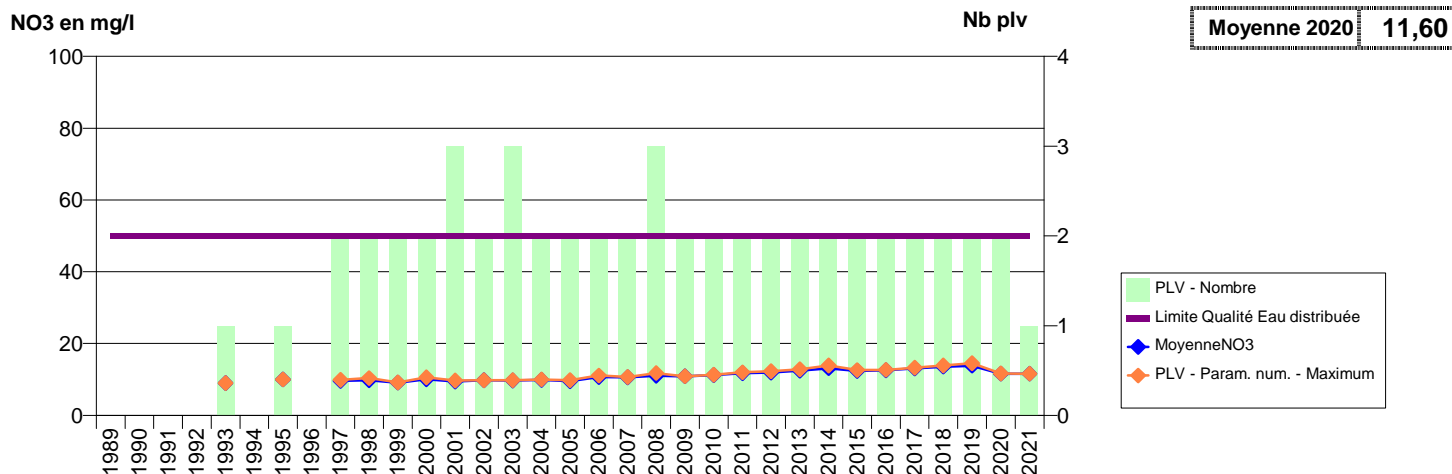

014 -GRANGUES- 000130-01204X0020- CABOURG -BONNET