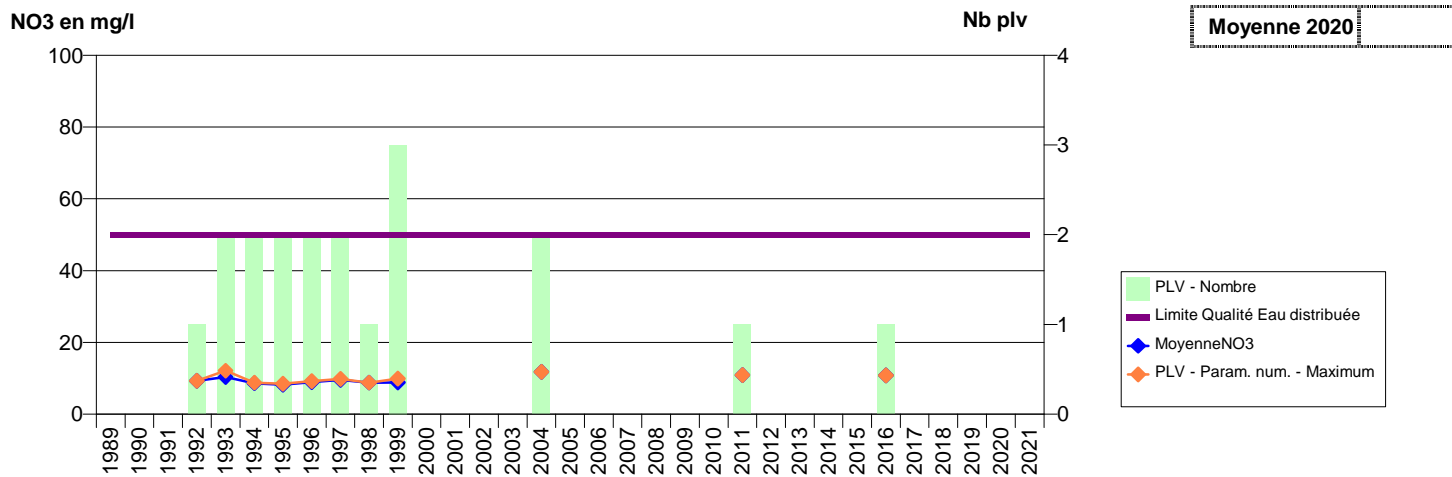

014 -LIVAROT-PAYS-D'AUGE- 000308-01472X0038- EAUX SUD PAYS D AUGE- SAUR -LIEU ROSEY