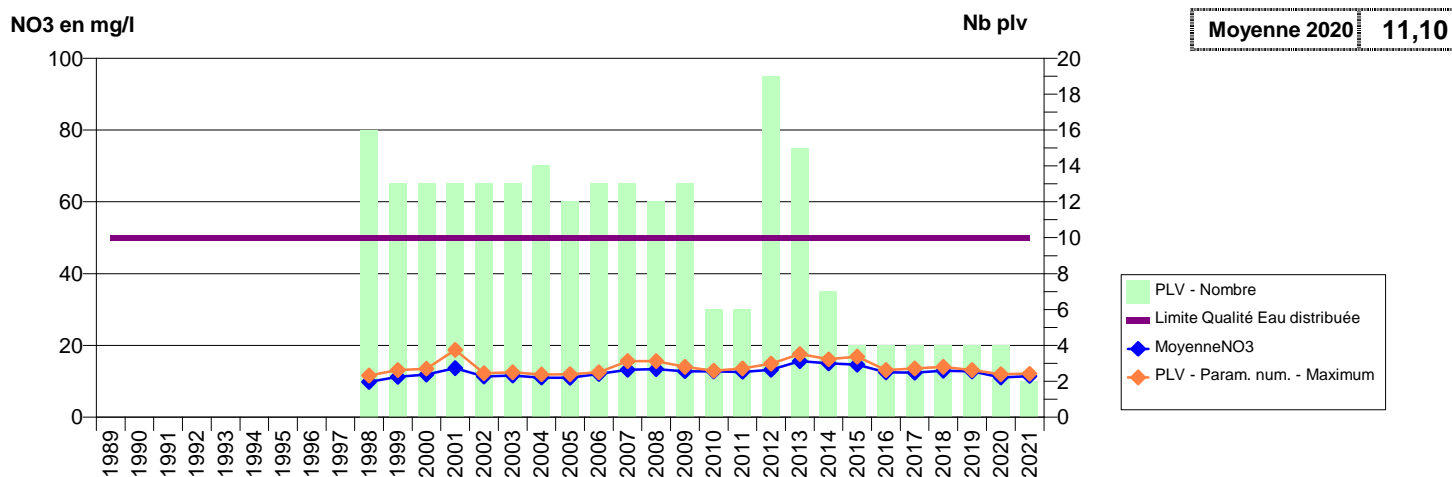

014 -SAINT-PIERRE-EN-AUGE- 002134-01468X0047- EAUX SUD CALVADOS -BAS GUERET FE5