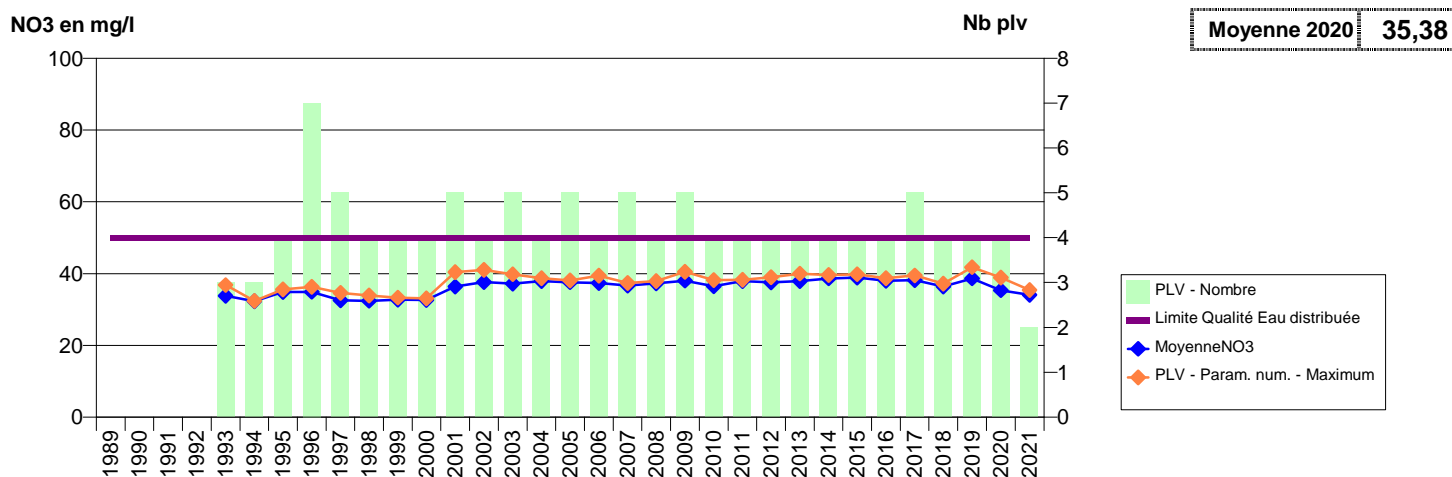

**014 -HEROUVILLE-SAINT-CLAIR- 000135-01205X0005- EAU DU BASSIN CAENNAIS-SAUR -BONNES FEMMES F4**

**014 -HEROUVILLE-SAINT-CLAIR- 000137-01205X0109- EAU DU BASSIN CAENNAIS-SAUR -CHEMIN DE BIEVILLE F6**

014 -HEROUVILLE-SAINT-CLAIR- 000138-01205X0110- EAU DU BASSIN CAENNAIS-SAUR -CHEMIN DE BIEVILLE F7