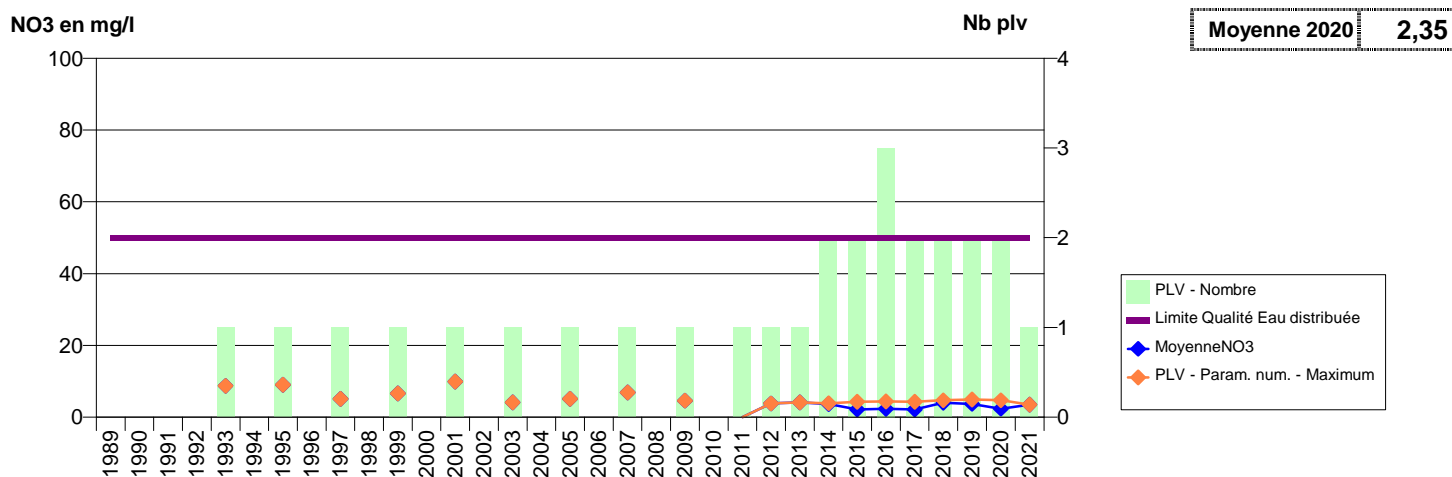

014 -BAVENT- 000154-01207X0012- RIVE DROITE DE L'ORNE -RONCHEVILLE F4

014 -BAVENT- 000155-01207X0061- RIVE DROITE DE L'ORNE -RONCHEVILLE F5

014 -BAVENT- 000156-01207X0077- RIVE DROITE DE L'ORNE -RONCHEVILLE F7