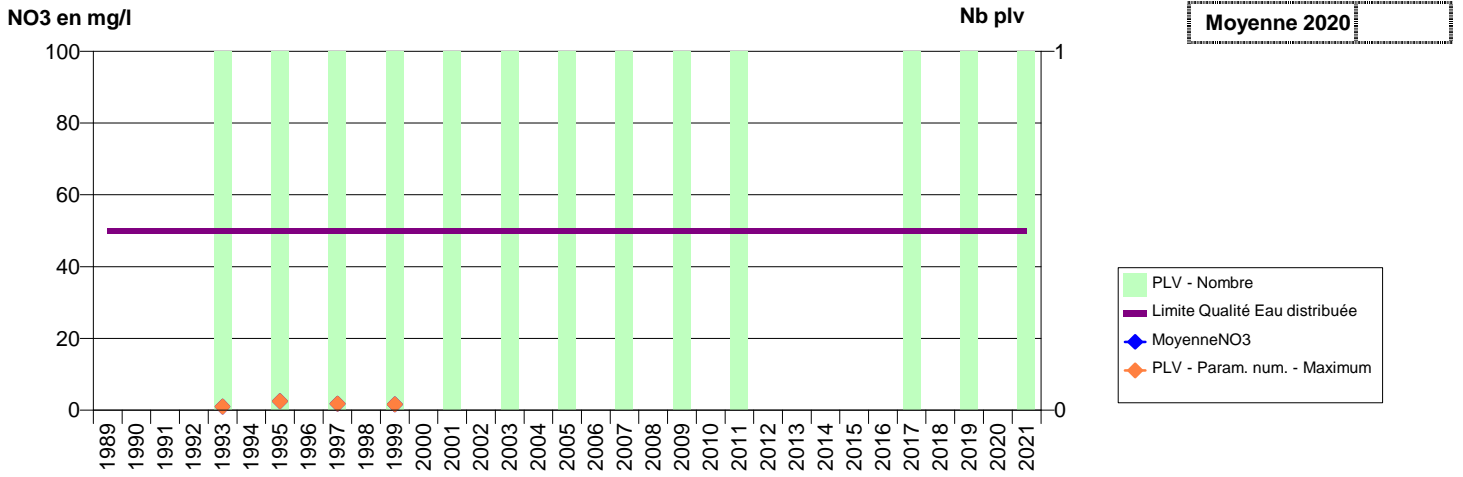

014 -LISIEUX- 000311-01473X0004- EAUX SUD PAYS D AUGE - VEOLIA -QUATRE CARREAUX F2