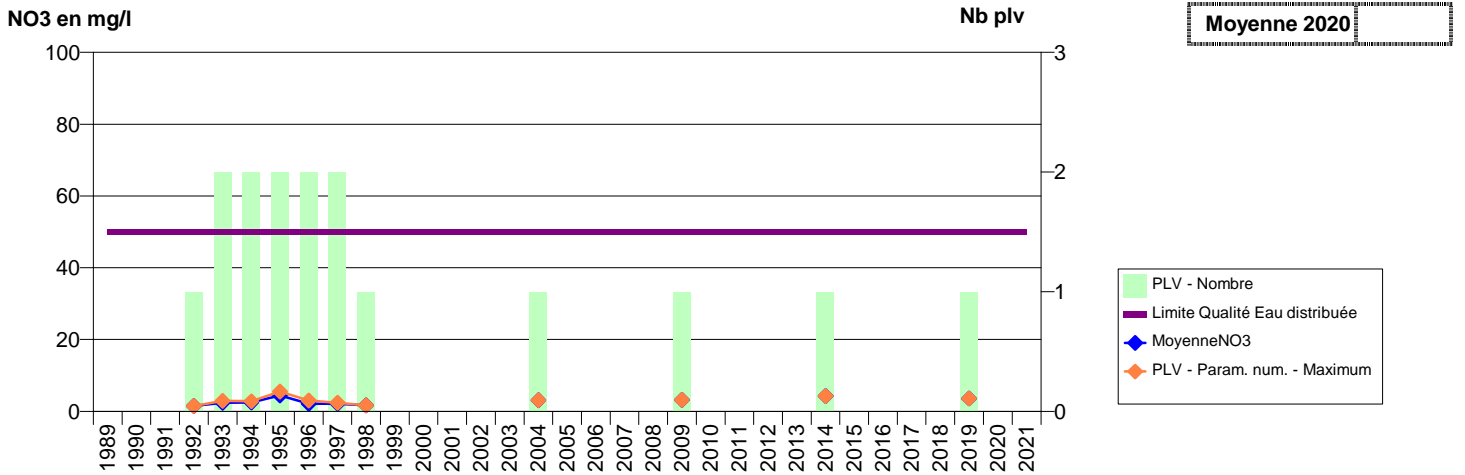

014 -SAINT-PIERRE-EN-AUGE- 000332-01475X0039- EAUX SUD CALVADOS -FONTAINE SAINT JULIEN