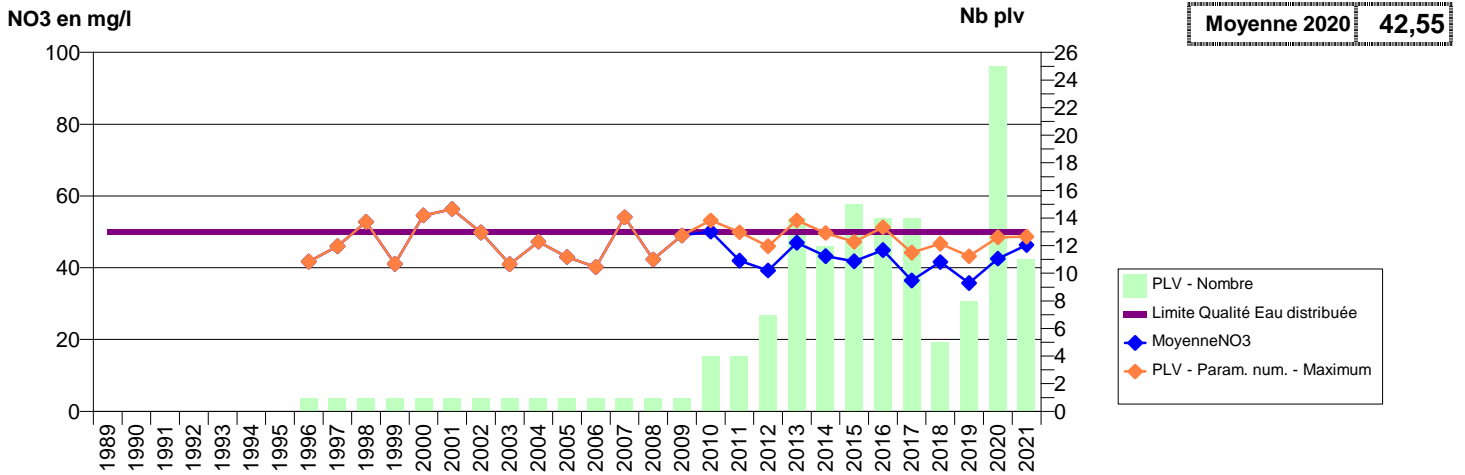

014 -SAINT-VIGOR-LE-GRAND- 000058-01191X0251- BAYEUX INTERCOM -SAINT VIGOR