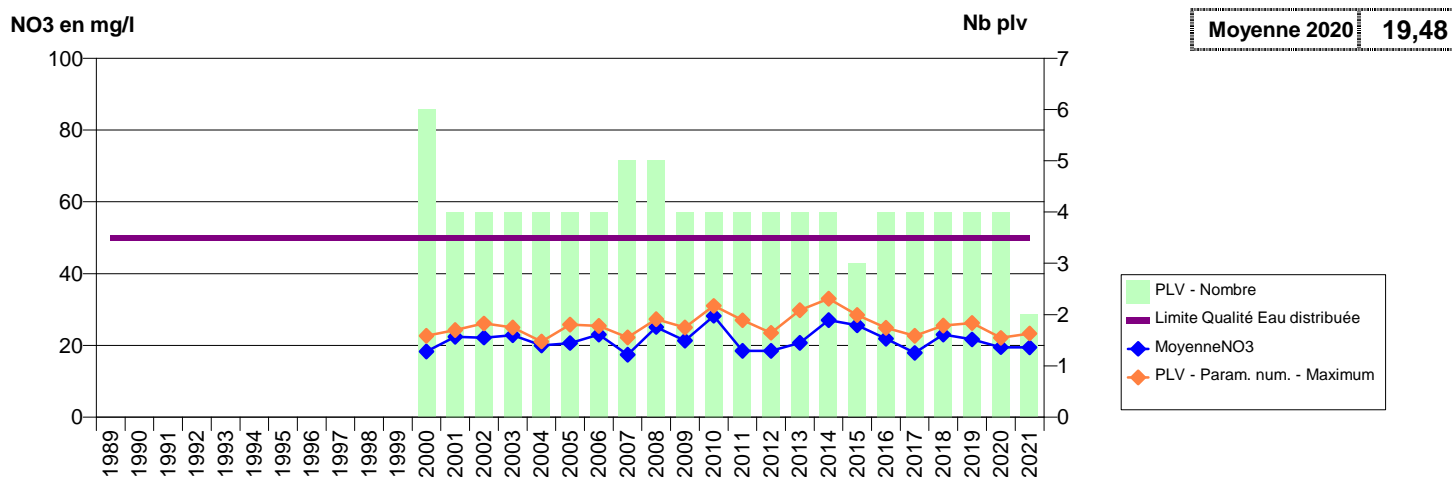

014 -LUC-SUR-MER- 002234-01201X0184- EAU DU BASSIN CAENNAIS-SAUR -CHEMIN AUX ANES F2