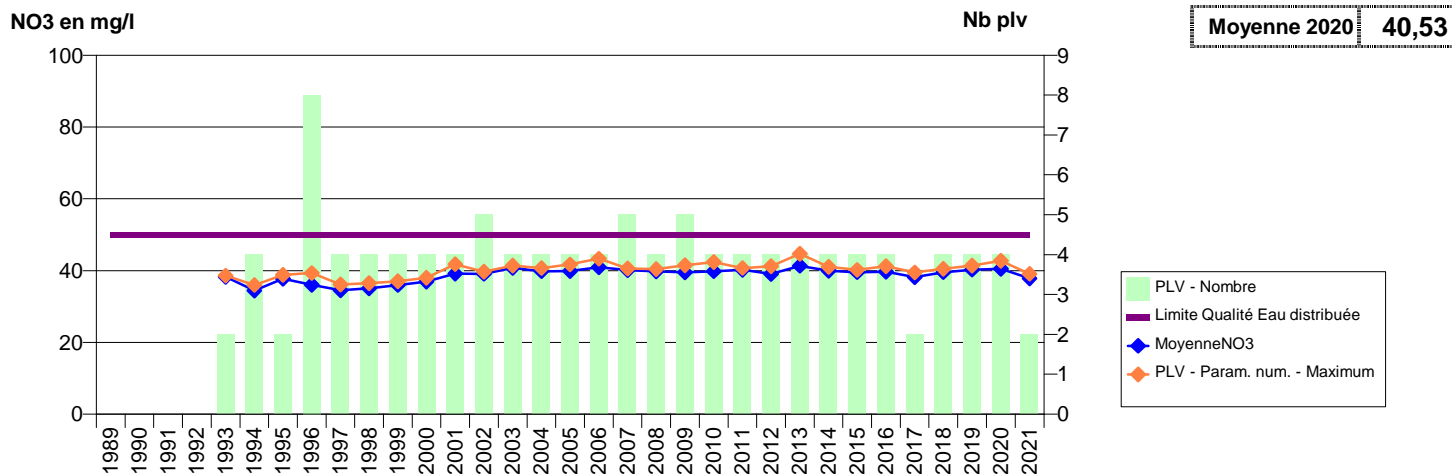

014 -HEROUVILLE-SAINT-CLAIR- 000134-01205X0001- EAU DU BASSIN CAENNAIS-SAUR -BEAUREGARD F5