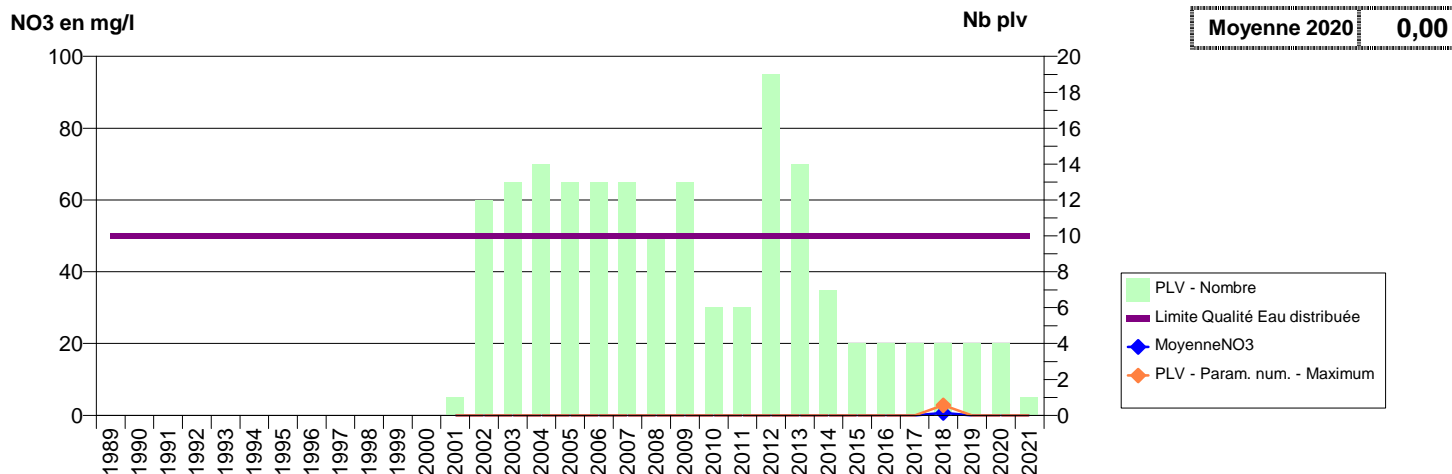

014 -SAINT-PIERRE-EN-AUGE- 002190-01464X0029- EAUX SUD CALVADOS -MOULIN FE7