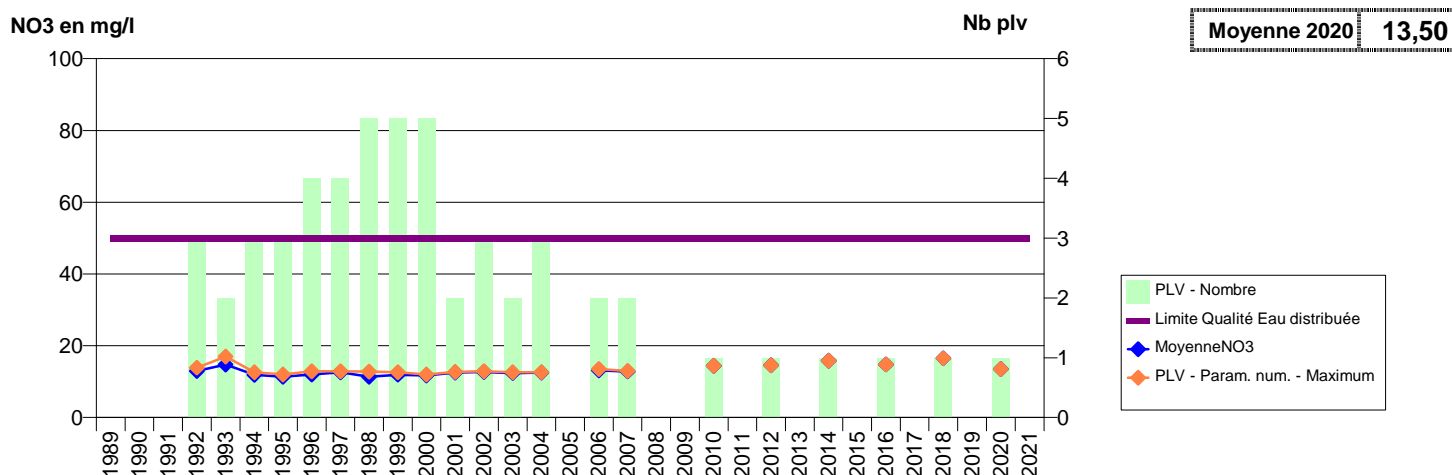

014 -BONNEBOSQ- 000221-01215X0040- HAUTE DORETTE -LIEU LANGLOIS

014 -BRANVILLE- 000166-01211X0073- HAUTE DORETTE -MONTAGNE

014 -BRANVILLE- 000197-01211X0149- HAUTE DORETTE -DUBOSQ

014 -BRANVILLE- 002645-01211X0154- HAUTE DORETTE -PRE A L'EAU