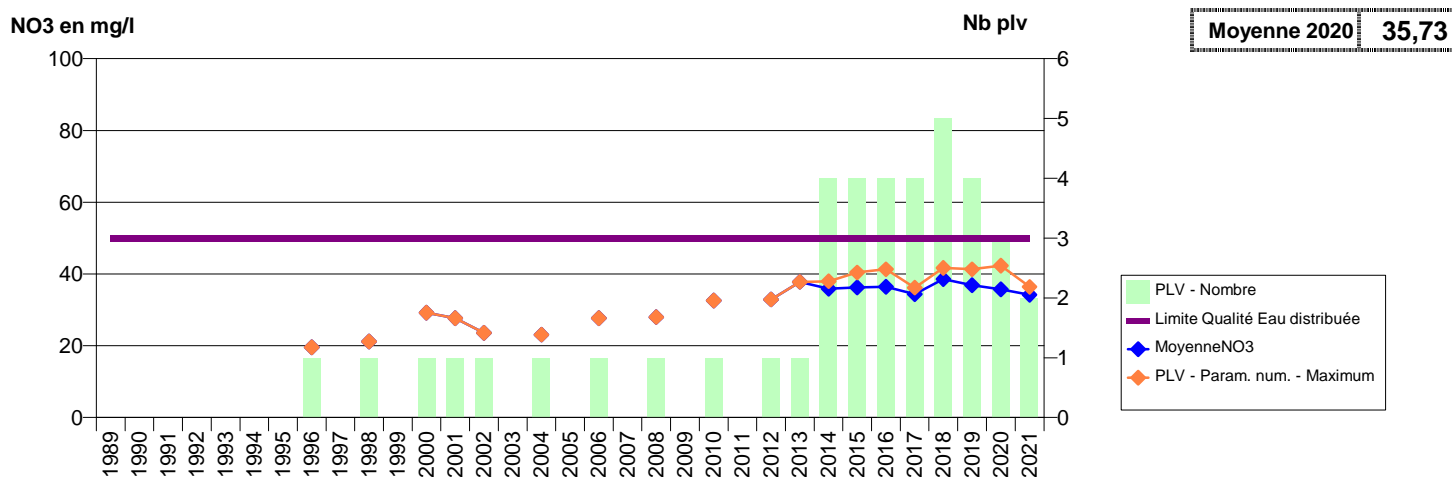

014 -LION-SUR-MER- 000122-01201X0170- EAU DU BASSIN CAENNAIS-VEOLIA -HAUT LION F2