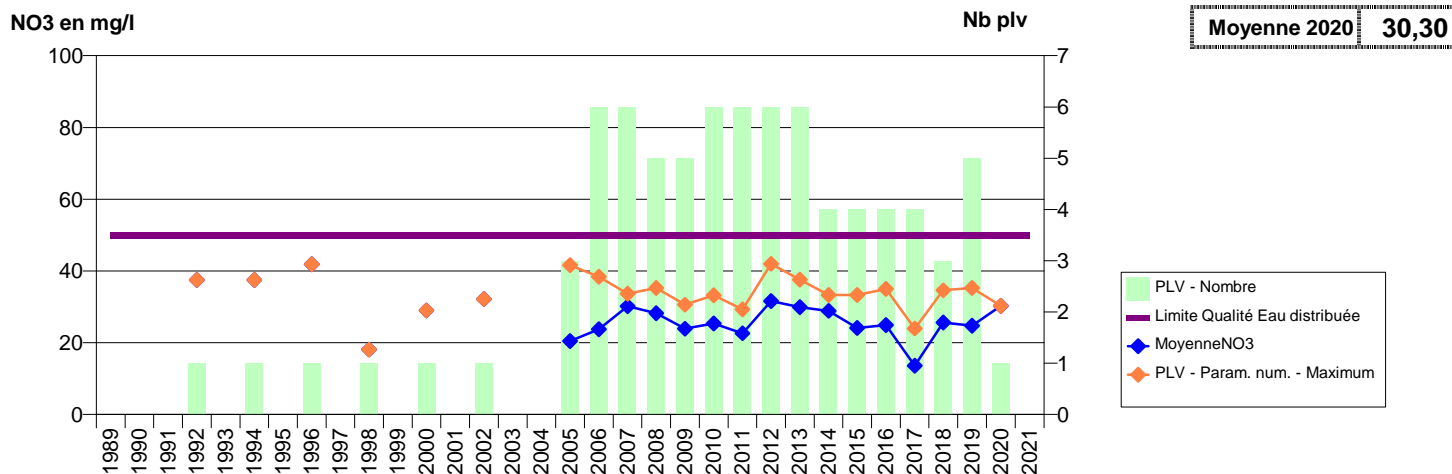

014 -AURE SUR MER- 001274-- NOB AFF -VIEUX LIEUX A RUSSY