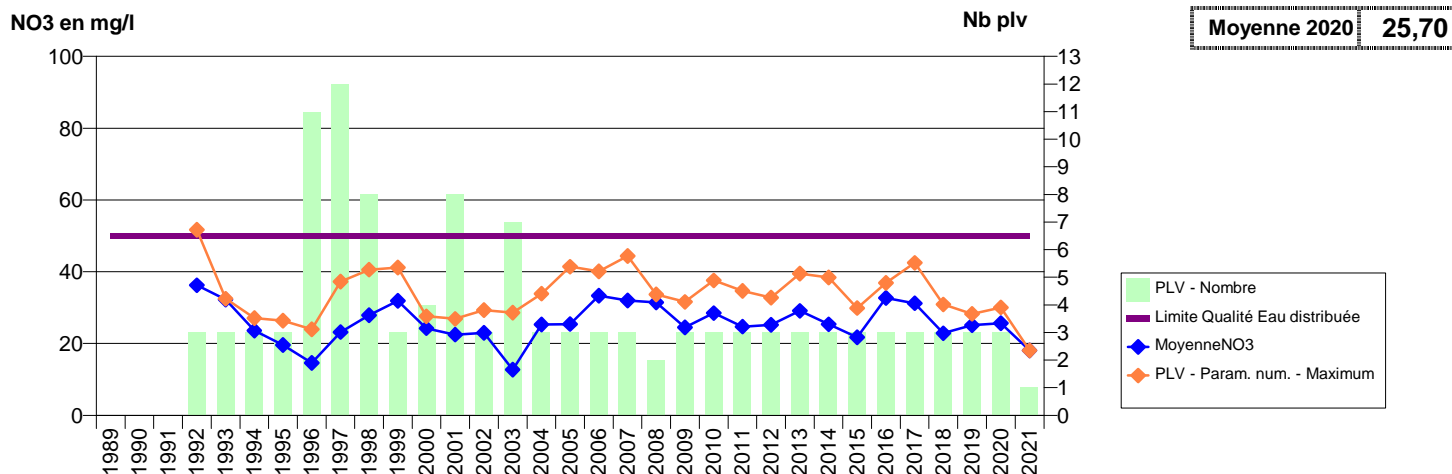

014 -CORMOLAIN- 000241-01443X0008- SUBBESSIN PREBOCAGE -DROME