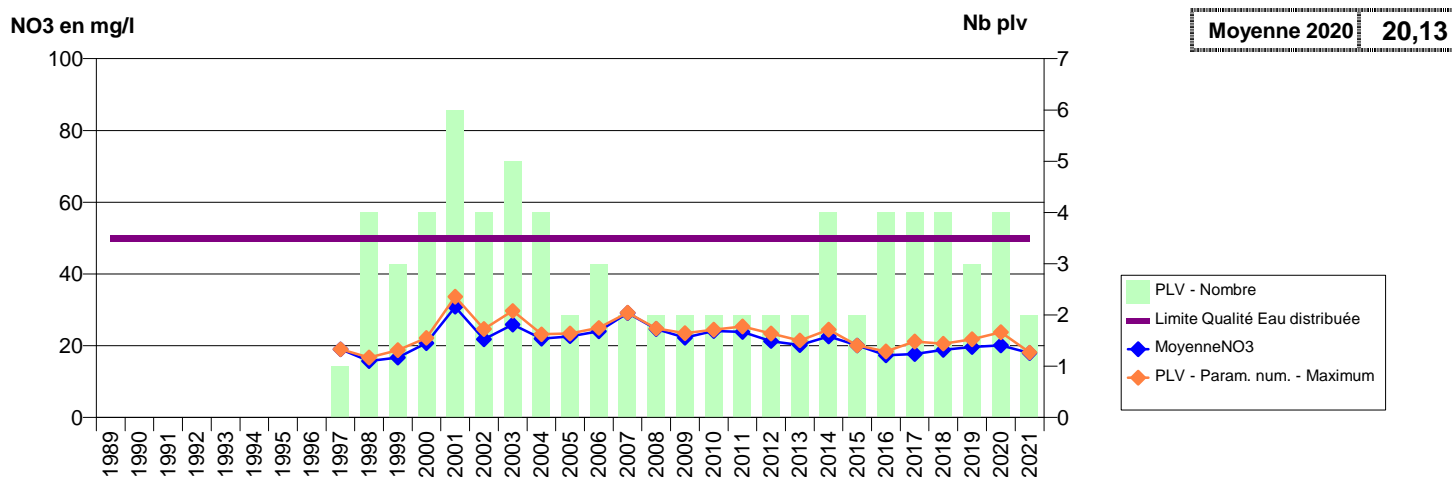

014 -COLOMBY-ANGUERNY- 000068-01194X0005- EAU DU BASSIN CAENNAIS-SAUR -PRES RESERVOIR ANGUERNY