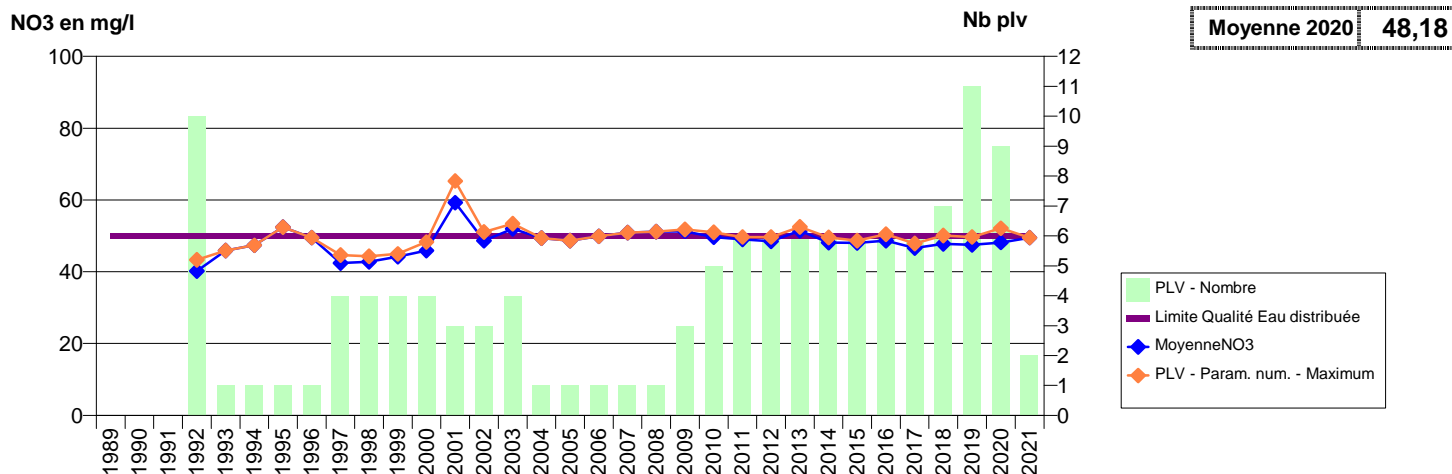

014 -FIERVILLE-LES-PARCS- 002674-01213X0254- NORD PAYS D'AUGE -FP2

014 -FIERVILLE-LES-PARCS- 002675-01213X0253- NORD PAYS D'AUGE -FP3

014 -FONTAINE-HENRY- 000065-01193X0170- EAU DU BASSIN CAENNAIS-VEOLIA -MUE: MARAIS F6