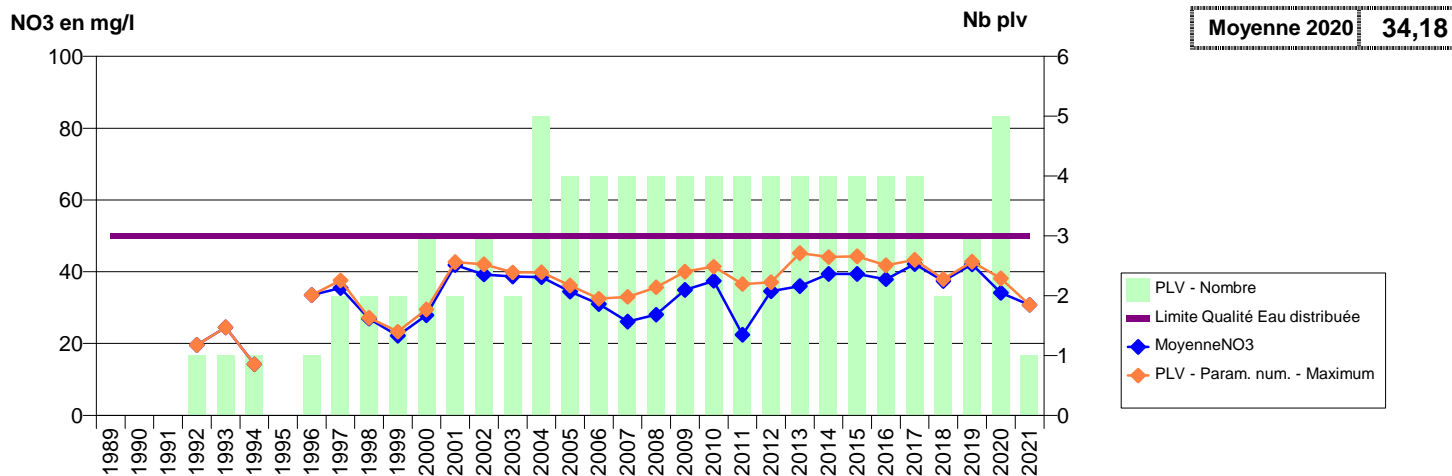

014 -GOUVIX- 000294-01465X0122- EAUX SUD CALVADOS -MINES DE GOUVIX