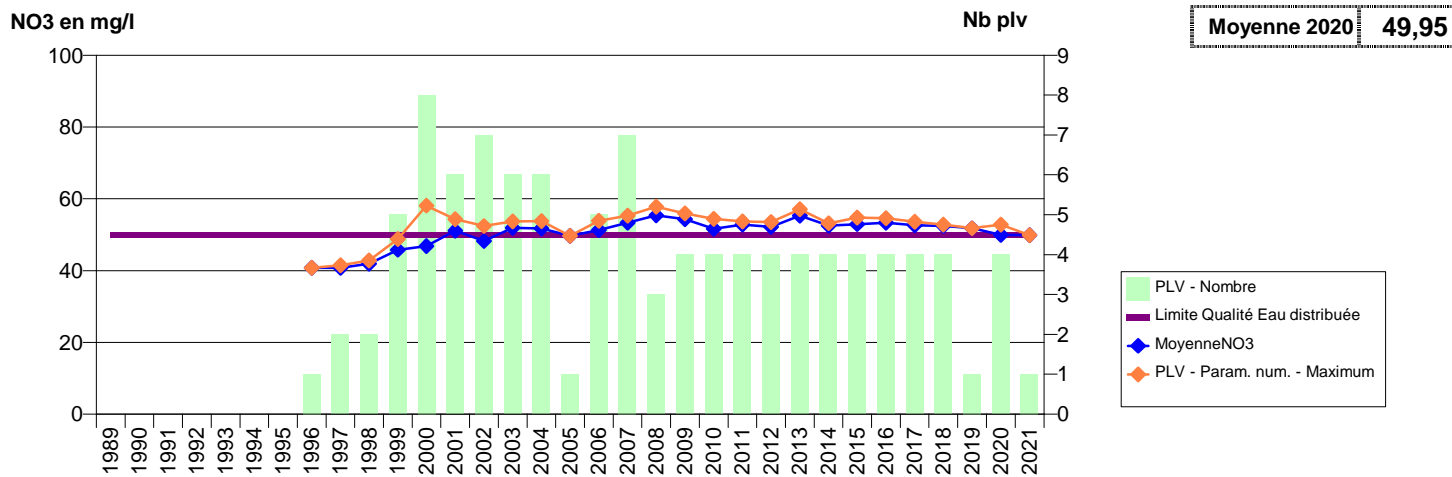

014 -LANGRUNE-SUR-MER- 001361-BSS000HYEW- EAU DU BASSIN CAENNAIS-EDN -DELLE AU MONT F2