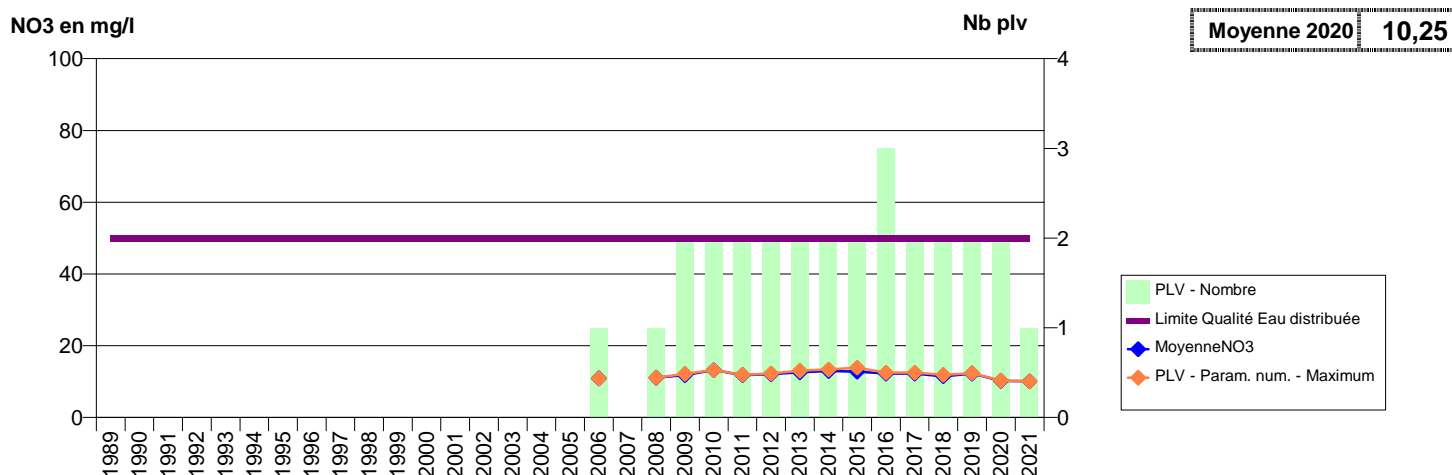

014 -BONNEBOSQ- 000221-01215X0040- HAUTE DORETTE -LIEU LANGLOIS

014 -BRANVILLE- 000166-01211X0073- HAUTE DORETTE -MONTAGNE

014 -BRANVILLE- 000197-01211X0149- HAUTE DORETTE -DUBOSQ

014 -BRANVILLE- 002645-01211X0154- HAUTE DORETTE -PRE A L'EAU