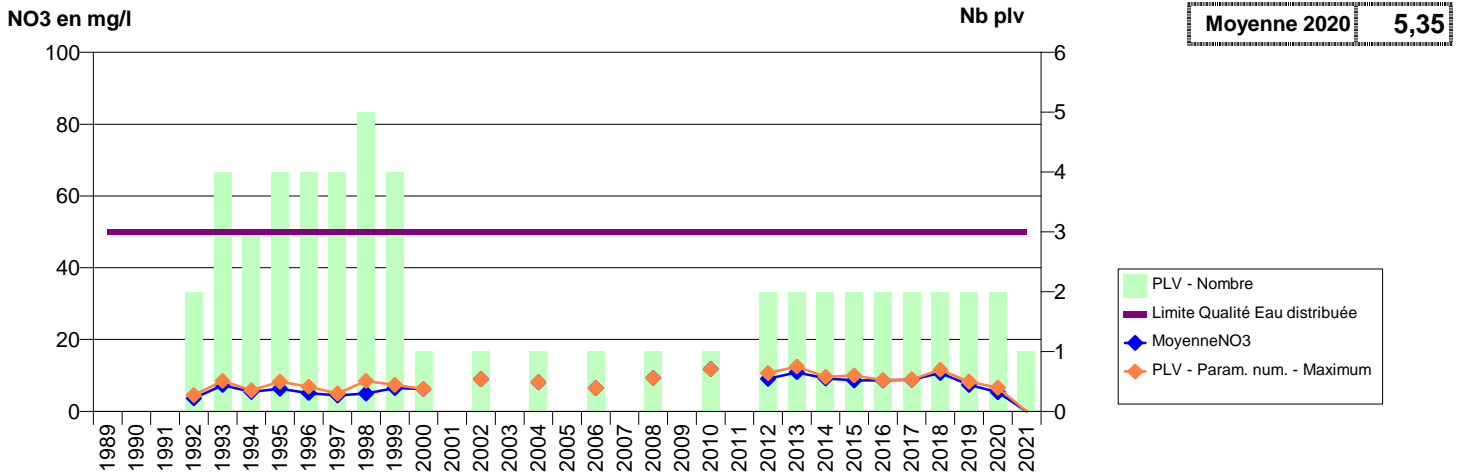

014 -JANVILLE- 000158-01207X0093- EAU DU BASSIN CAENNAIS-SAUR -CANAL OURSIN F3