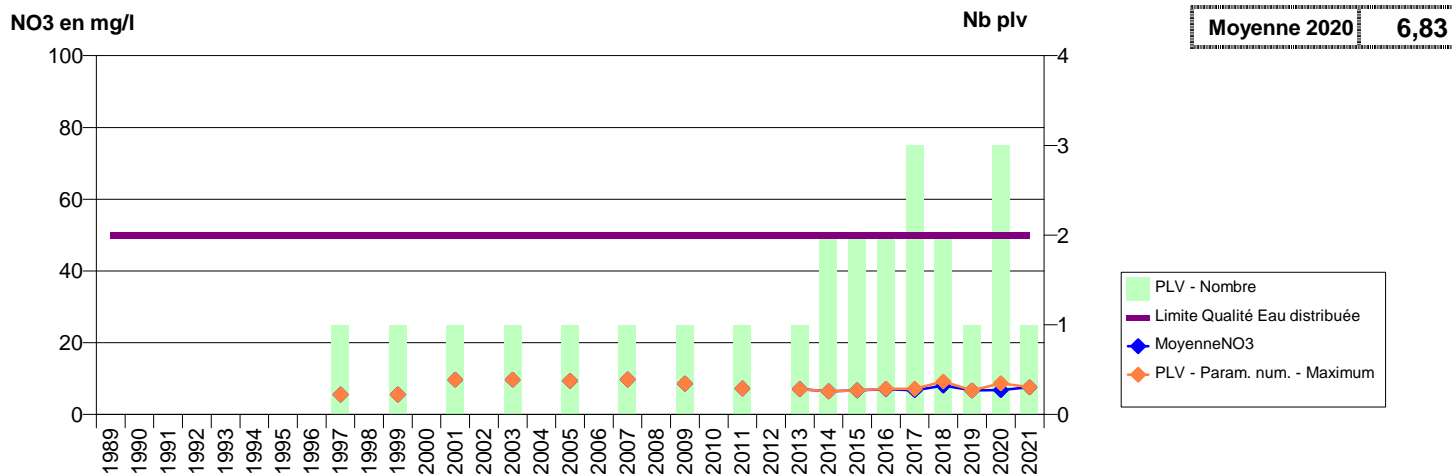

014 -SEULLINE- 000264-01455X0029- PRE BOCAGE -MARE AUX CORBEAUX