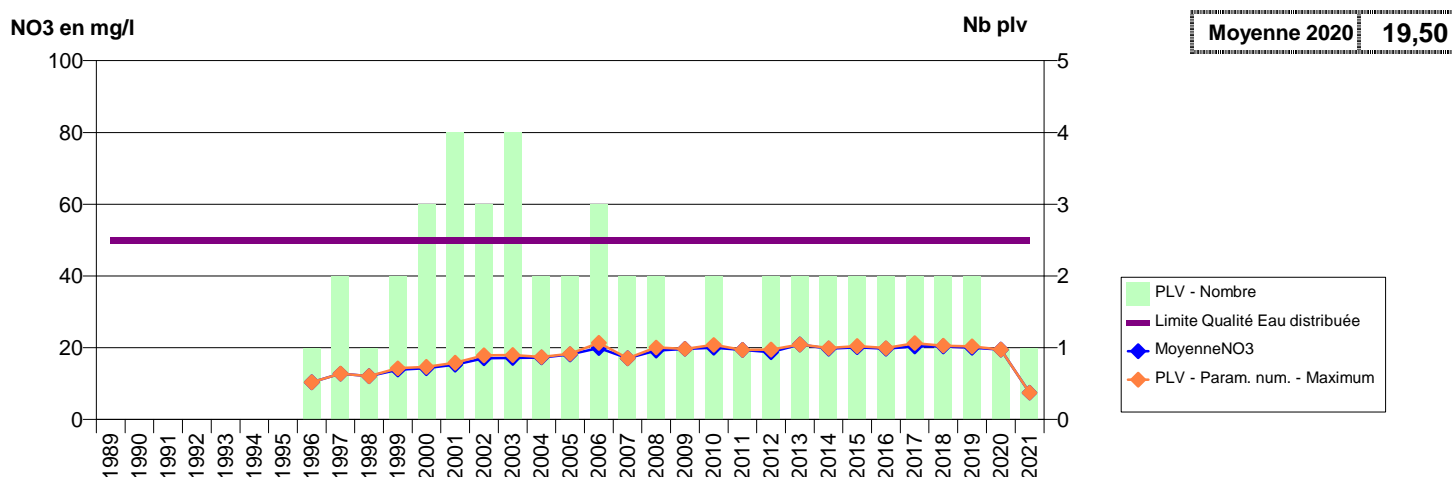

014 -LIVAROT-PAYS-D'AUGE- 001229-01477X0036- EAUX SUD PAYS D AUGE- SAUR -SAINTE MARGUERITE F3