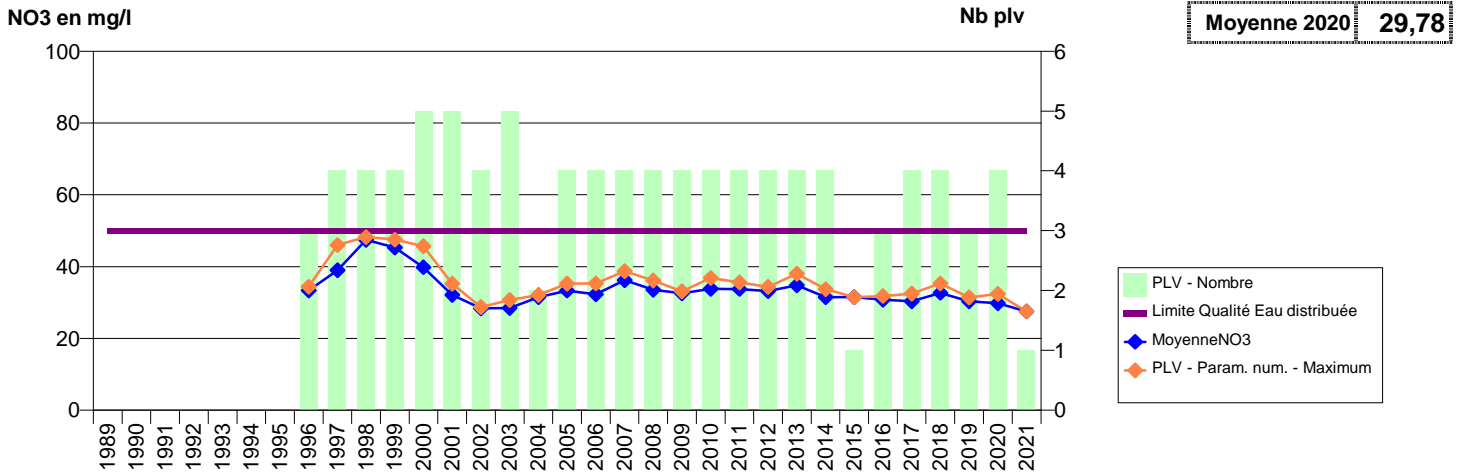

014 -BERNESQ- 001412-01182X0046- NOB REGIE -BERNESQ SUD