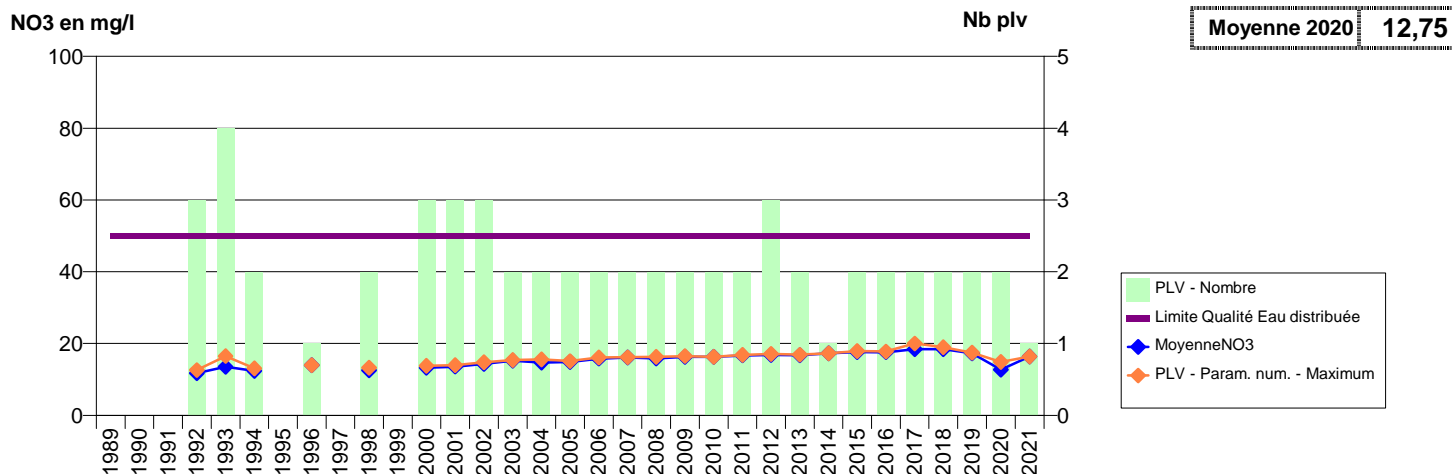

014 -HEULAND- 000167-01211X0081- HOULGATE -HEULAND