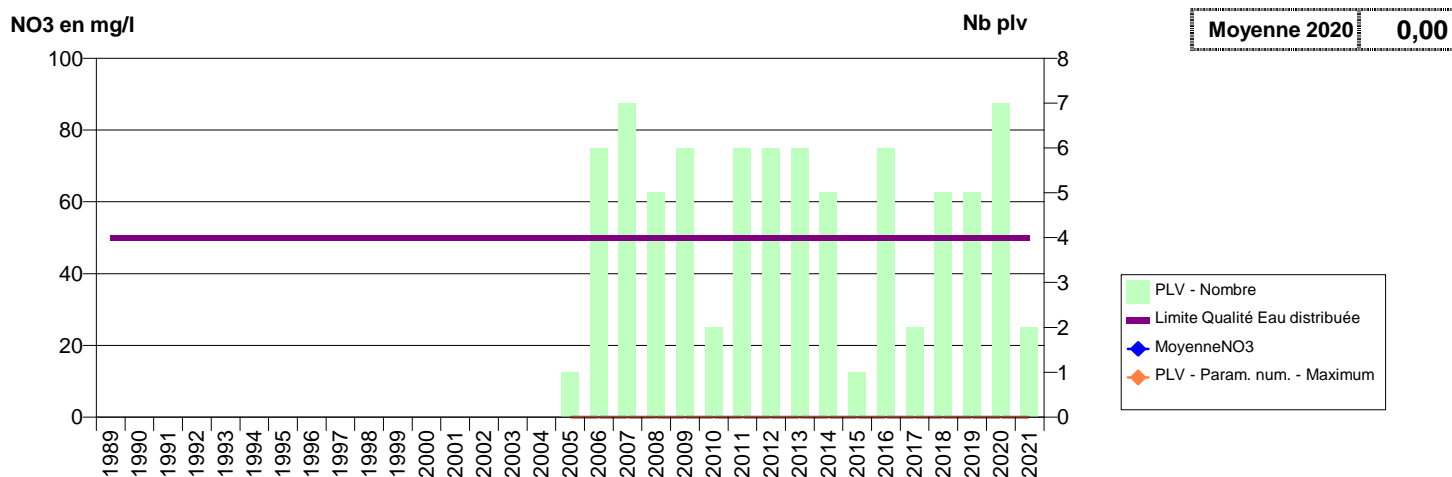

014 -PIERREFITTE-EN-AUGE- 002673-01213X0250- NORD PAYS D'AUGE -FP1