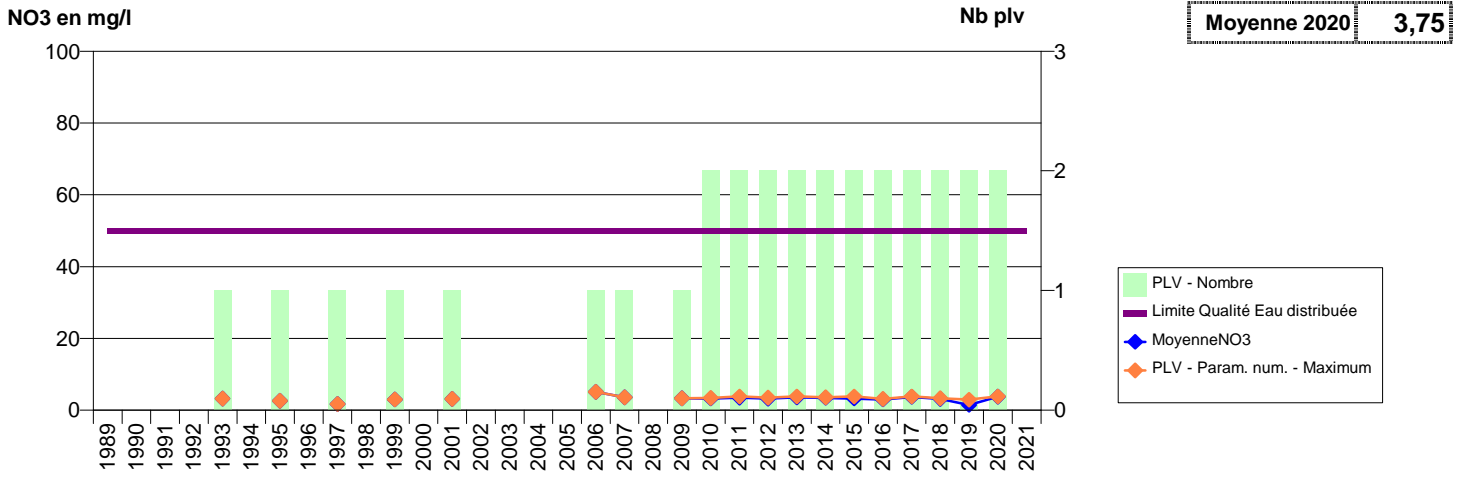

**014 -SOULEUVRE EN BOCAGE- 000243-01446X0001- BRUYERES -CABOTIERE AMONT**

**014 -SOULEUVRE EN BOCAGE- 000358-01742X0003- BRUYERES -COUR DE BURES**

014 -SOULEUVRE EN BOCAGE- 000364-01743X0001- BRUYERES -MONTHARDOU P1