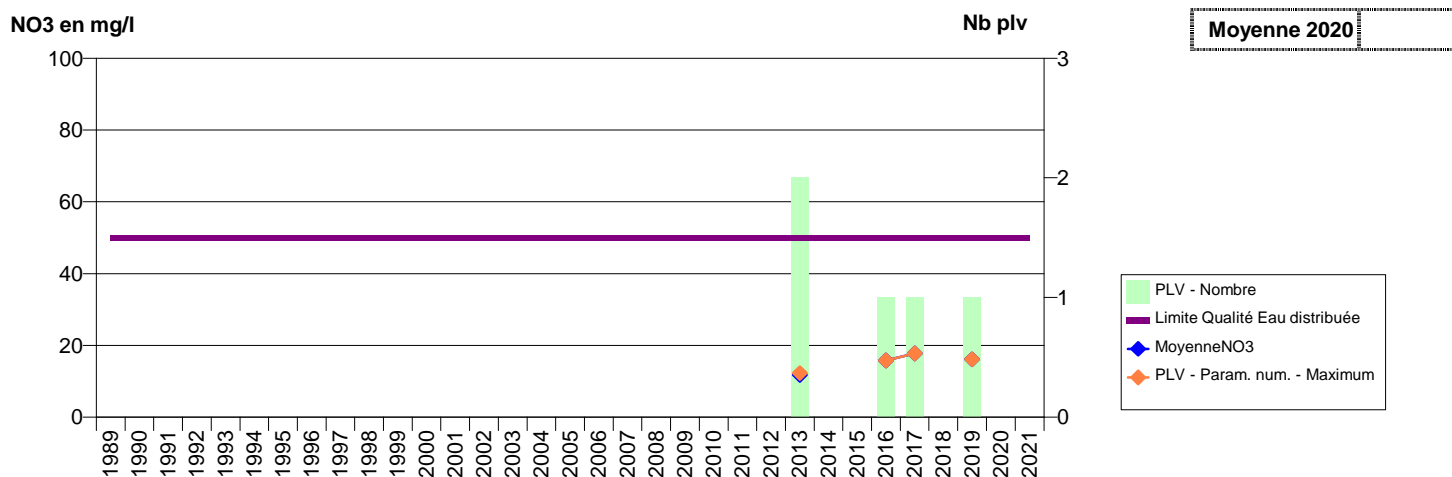

014 - VILLETTE (LA)- 003223-01752X0010- CLECY DRUANCE -LES TASSES

014 - VIRE NORMANDIE- 000378-01746X0005- SERVICE EAU VIRE NORMANDIE -VIRENE CANVIE

014 - VIRE NORMANDIE- 000379-01746X0006- SERVICE EAU VIRE NORMANDIE -PONT DE VIRENE