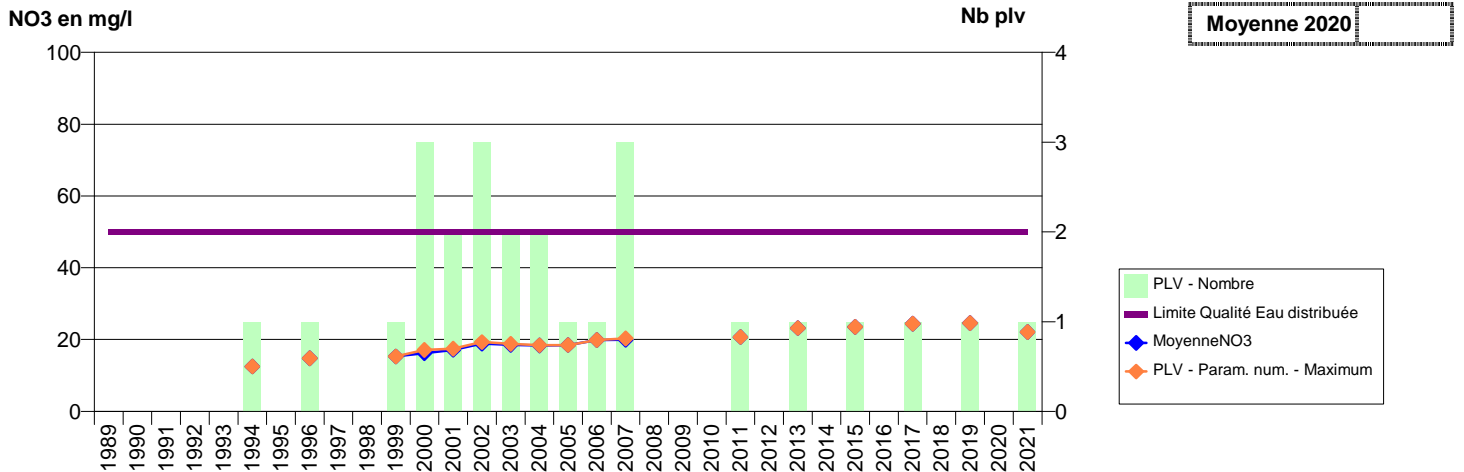

014 -PONTS SUR SEULLES- 002164-01193X0201- VIEUX COLOMBIER -VIEUX COLOMBIER

014 -PRETREVILLE- 000328-01474X0052- EAUX SUD PAYS D AUGE - REGIE -FONTAINE SIROP

014 -QUETTEVILLE- 000033-00978X0011- SAINT BENOIT D'HEBERTOT -ROCHEFONTAINE