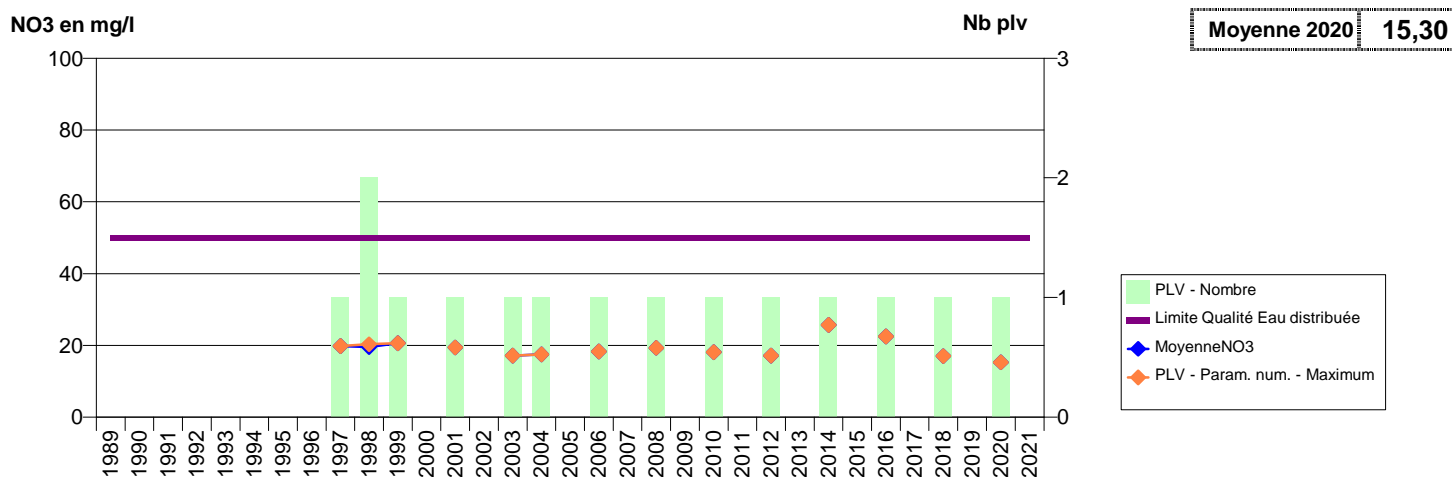

**014 -COLOMBIERES- 000040-01182X0040- NOB REGIE -COLOMBIERES**

**014 -COLOMBY-ANGUERNY- 000068-01194X0005- EAU DU BASSIN CAENNAIS-SAUR -PRES RESERVOIR ANGUERNY**

014 -COMBRAY- 000400-01754X0014- CLECY DRUANCE -BAS DE LA COURRIERE