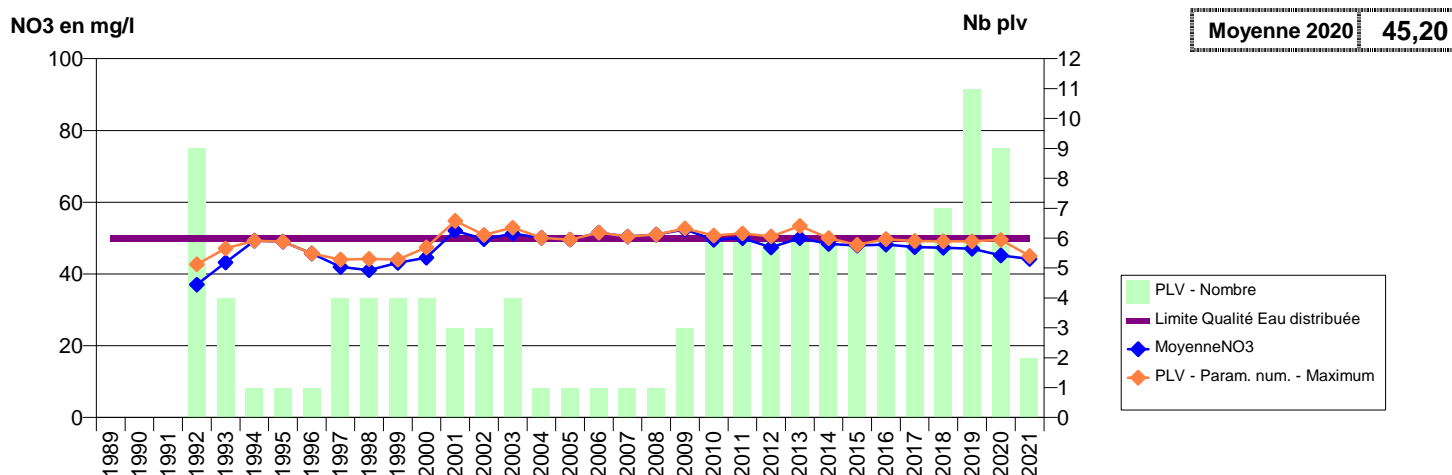

014 -FONTAINE-HENRY- 000073-01194X0142- EAU DU BASSIN CAENNAIS-VEOLIA -MUE: MOULIN F5