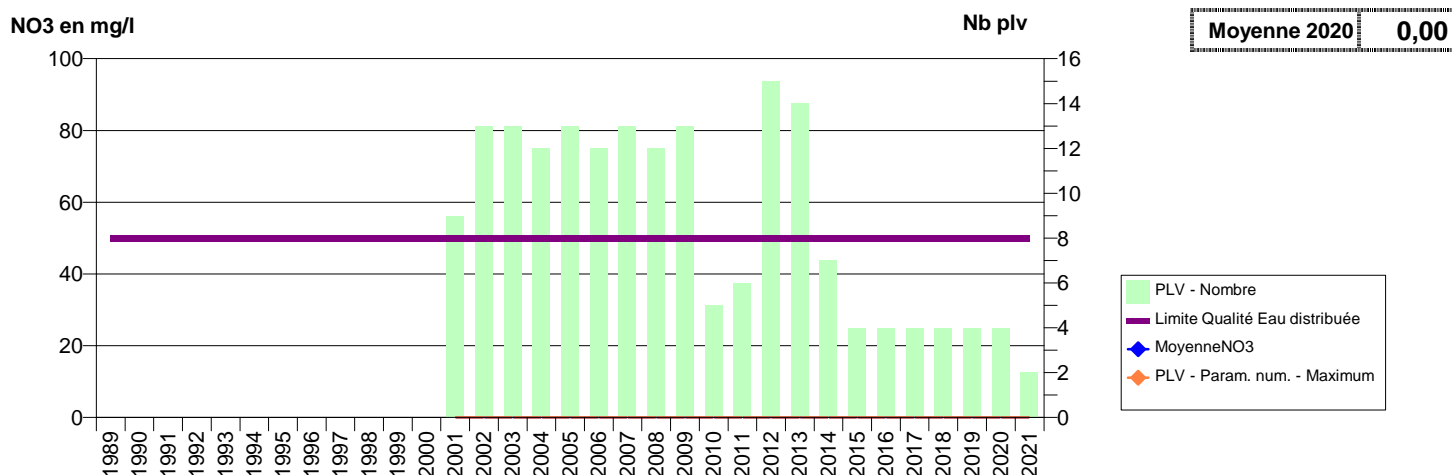

014 -SAINT-PIERRE-EN-AUGE- 002555-01468X0061- EAUX SUD CALVADOS -BRETTEVILLE FE2