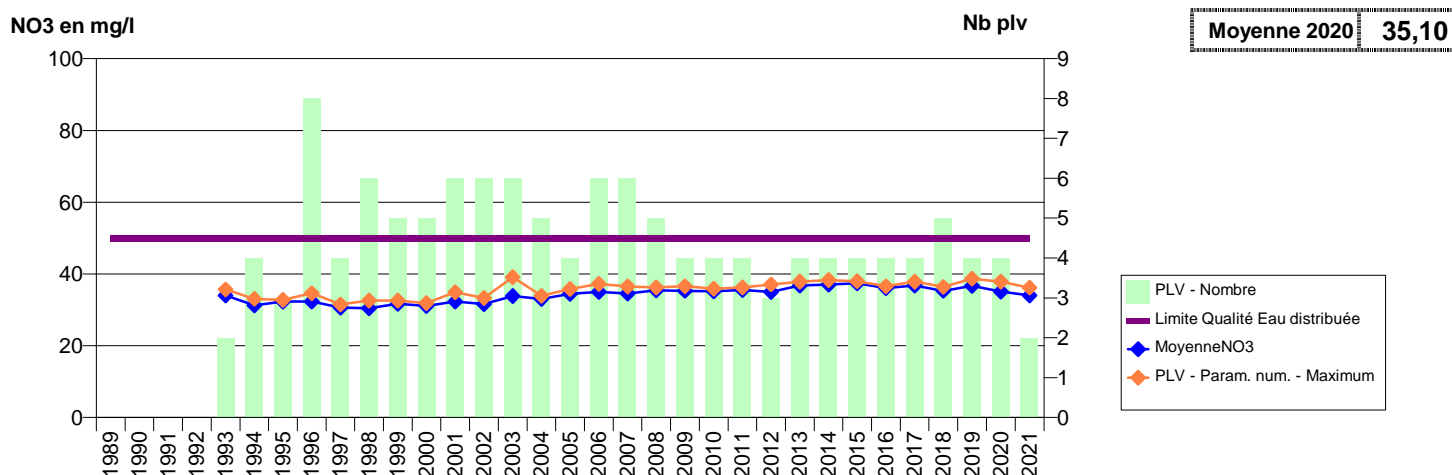

014 -HEROUVILLE-SAINT-CLAIR- 000137-01205X0109- EAU DU BASSIN CAENNAIS-SAUR -CHEMIN DE BIEVILLE F6