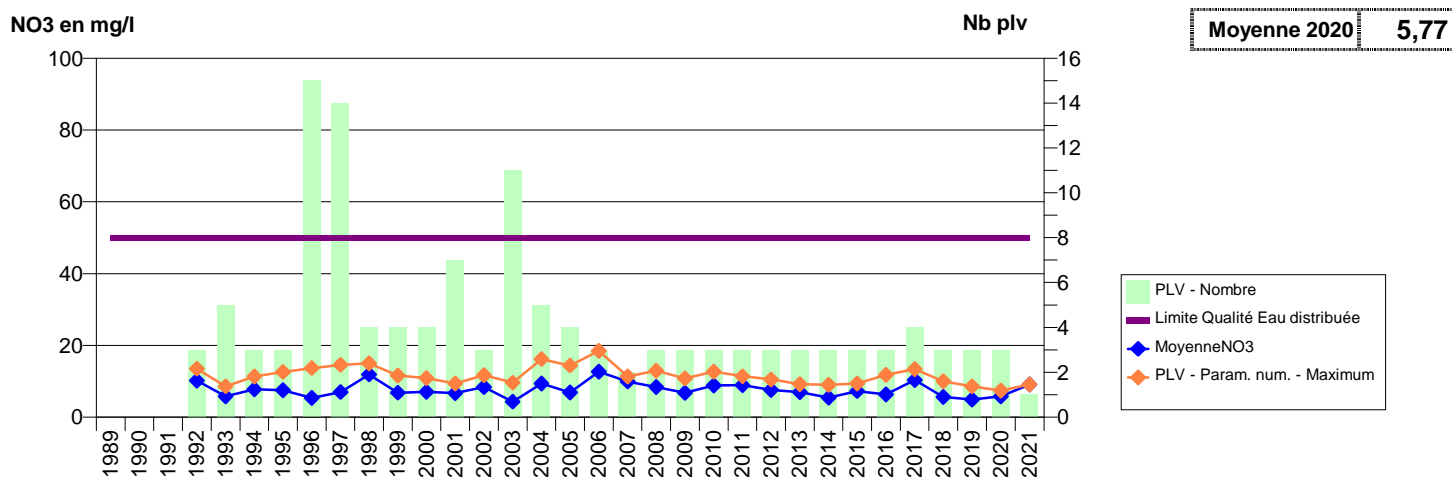

014 -NOUES DE SIENNE- 000354-01738X0002- SIENNE (SPE) -SIENNE