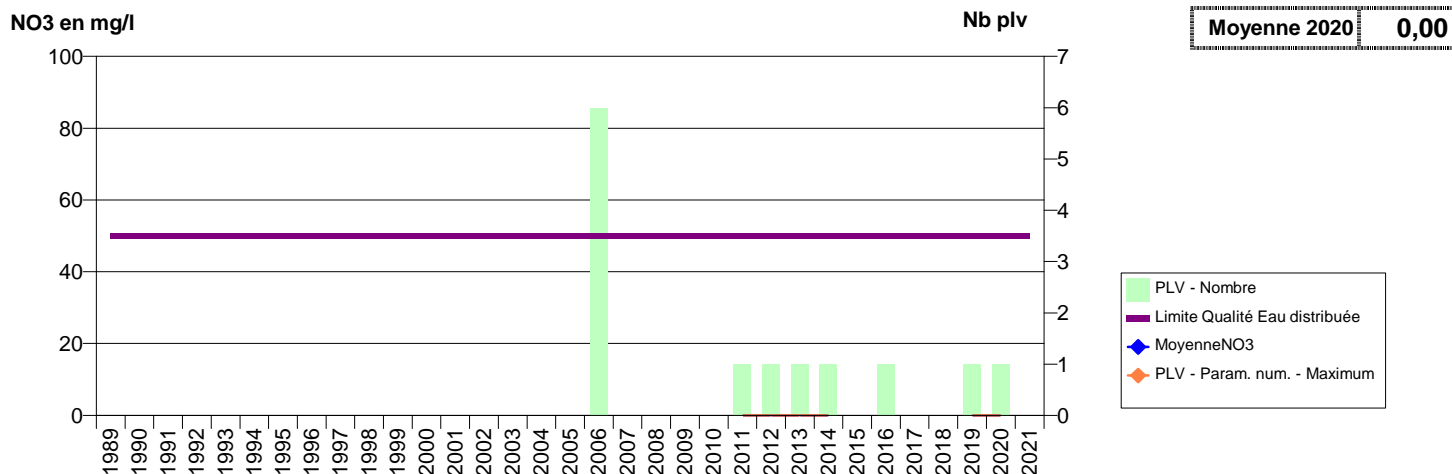

014 -EVRECY- 002751-01453X0061- EAU DU BASSIN CAENNAIS-SAUR -LONGUES ACRES F2