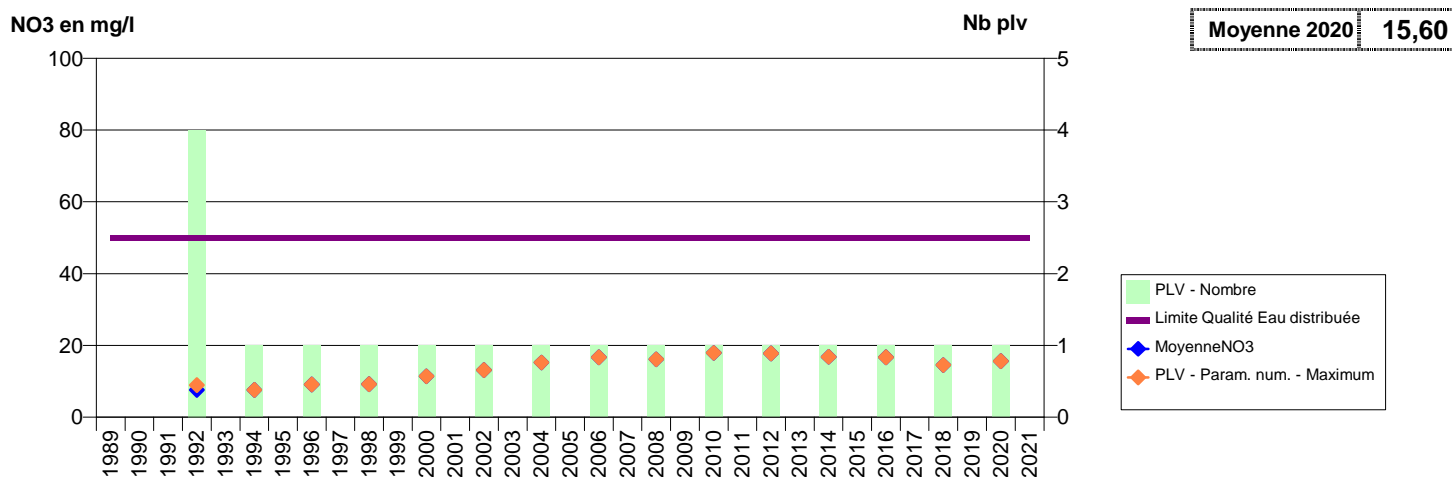

014 -VAL D'ARRY- 000253-01452X0003- PRE BOCAGE -CHEMIN DE SALLEN