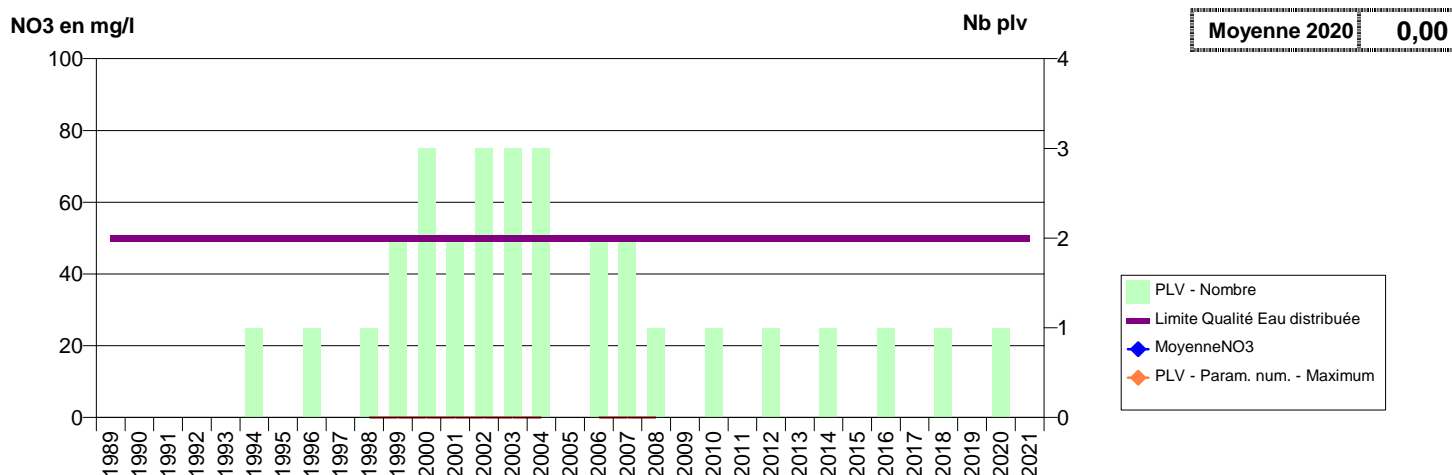

014 -FRENOUVILLE- 000148-01206X0146- EAU DU BASSIN CAENNAIS-SAUR -CLOS MORANT