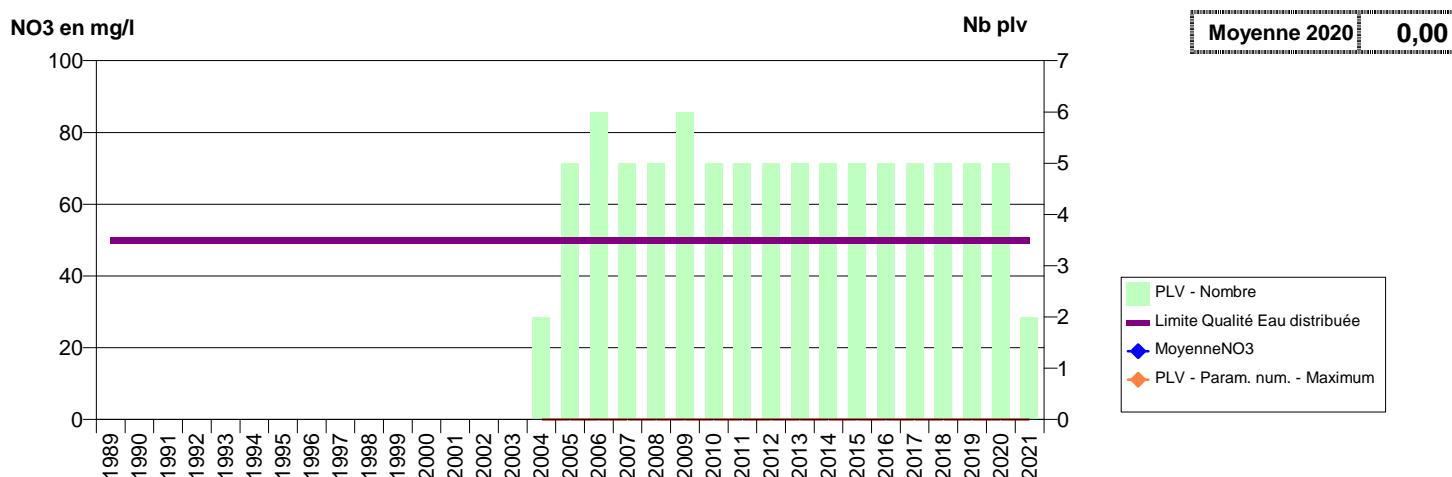

014 -GLANVILLE- 000193-01211X0142- COEUR COTE FLEURIE -MOYENNE MAINBOURG

014 -GLANVILLE- 001355-- COEUR COTE FLEURIE -SOURCES BASSES

014 -GLANVILLE- 001358-- COEUR COTE FLEURIE -SOURCES HAUTES

014 -GLOS- 002678-01474X0071- PREBENDE -GLOS F1