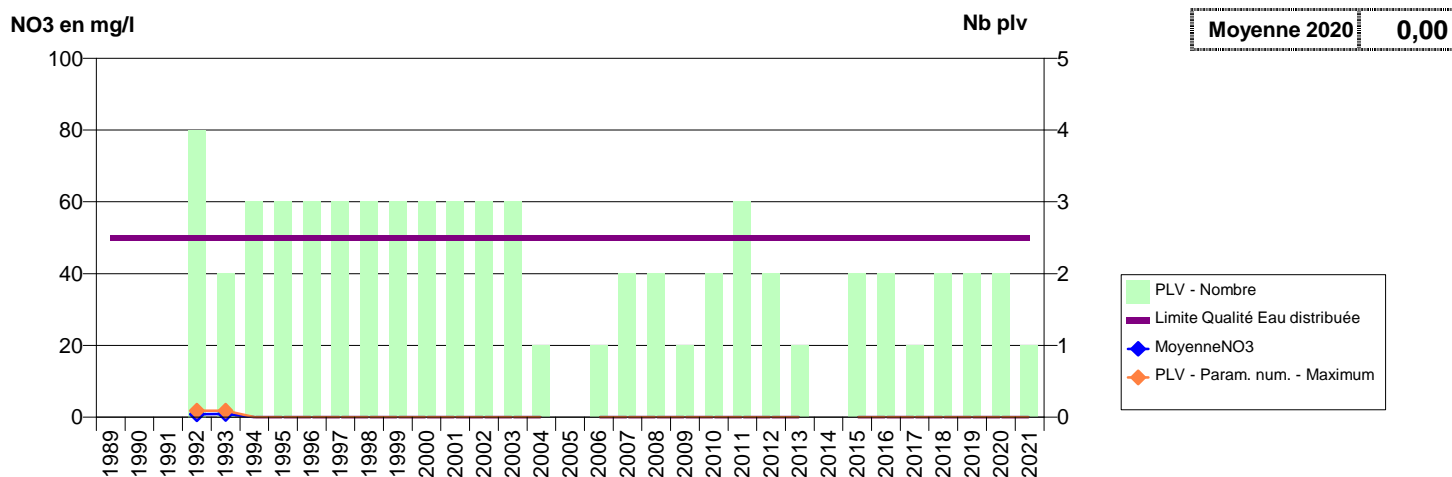

014 -LONGUES-SUR-MER- 000059-01191X0254- BAYEUX INTERCOM -SOURCINS