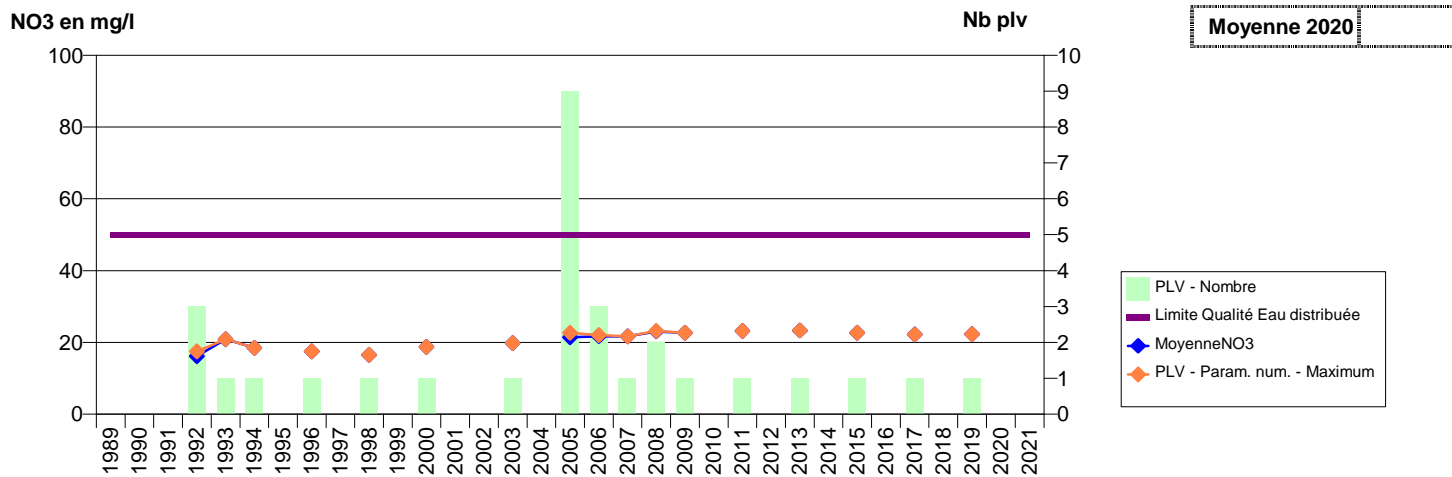

014 -RIVIERE-SAINT-SAUVEUR (LA)- 000032-00977X0099- SOURCES DE CRESSEVEUILLE -VALLEE D'INGRES