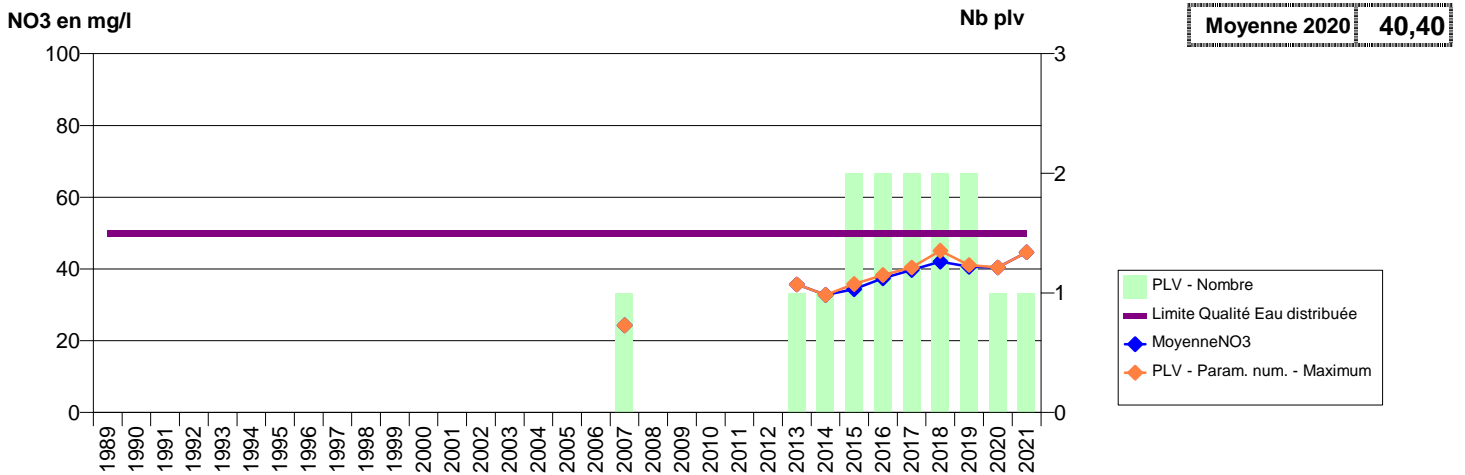

014 -SOULEUVRE EN BOCAGE- 002680-01742X0031- BRUYERES -MONT OLIVIER