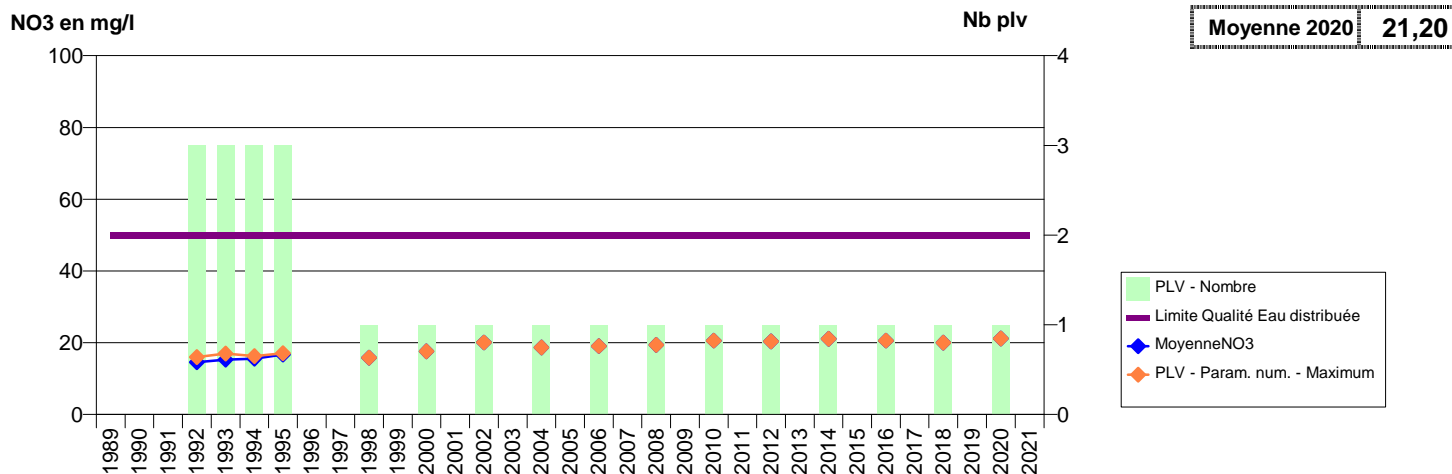

014 -COQUAINVILLIERS- 000230-01217X0074- HAUTE DORETTE -BAILLEUL