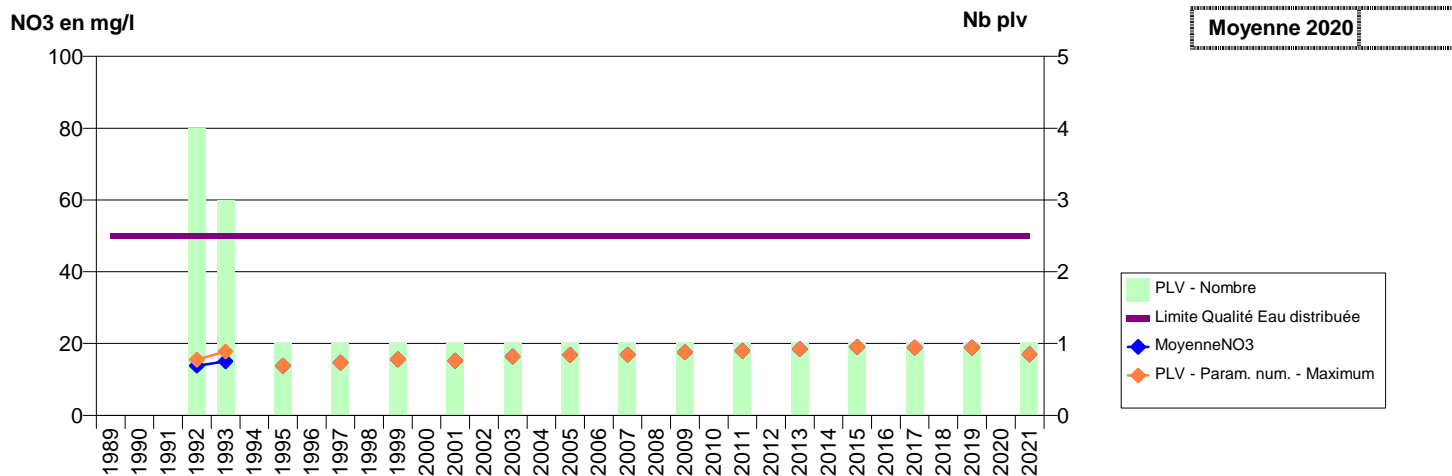

014 -SAINT-HYMER- 000199-01212X0035- PONT L'EVEQUE -PLOUIN