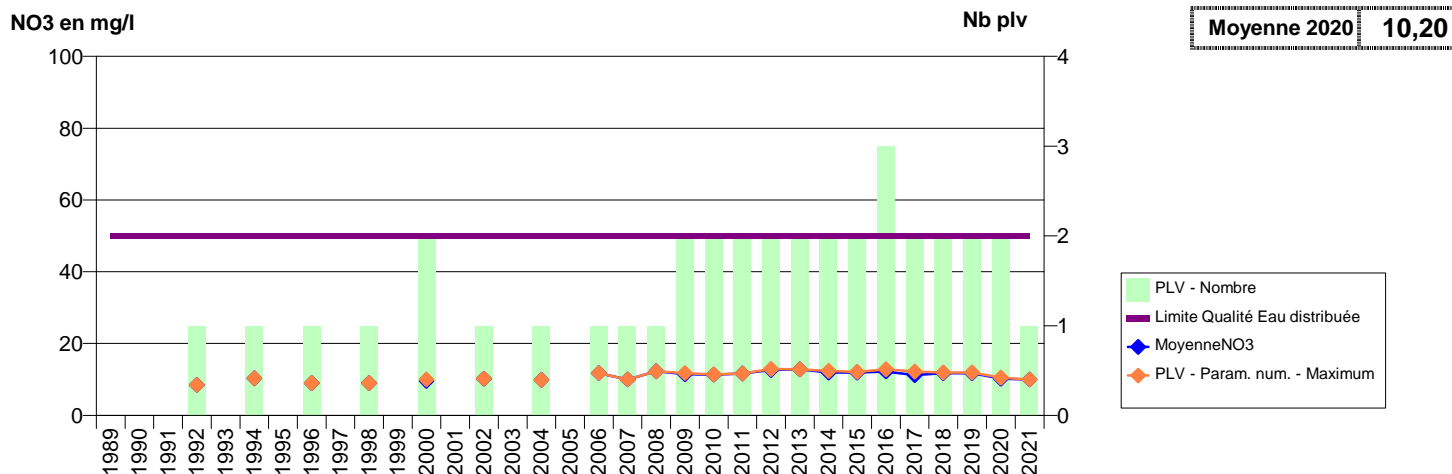

014 -BONNEBOSQ- 000221-01215X0040- HAUTE DORETTE -LIEU LANGLOIS

014 -BRANVILLE- 000166-01211X0073- HAUTE DORETTE -MONTAGNE

014 -BRANVILLE- 000197-01211X0149- HAUTE DORETTE -DUBOSQ

014 -BRANVILLE- 002645-01211X0154- HAUTE DORETTE -PRE A L'EAU