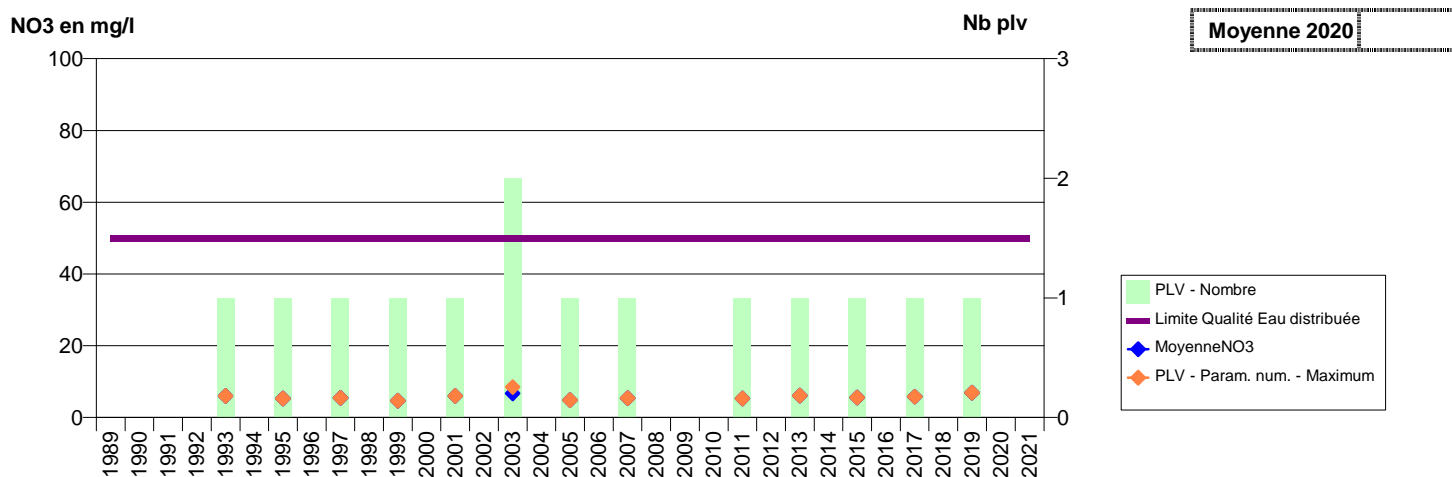

014 -CAMBREMER- 000222-01215X0058- PLATEAU OUEST DE LISIEUX -FONTAINE AUX MAURES