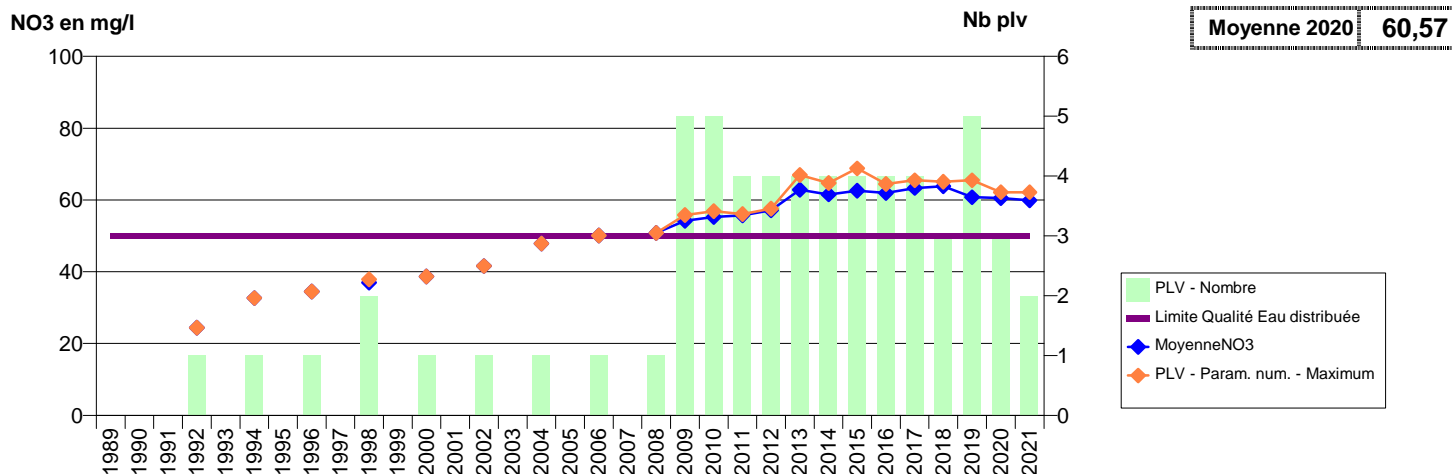

014 -CESNY-LES-SOURCES- 000288-01465X0066- EAUX SUD CALVADOS -HOULLES