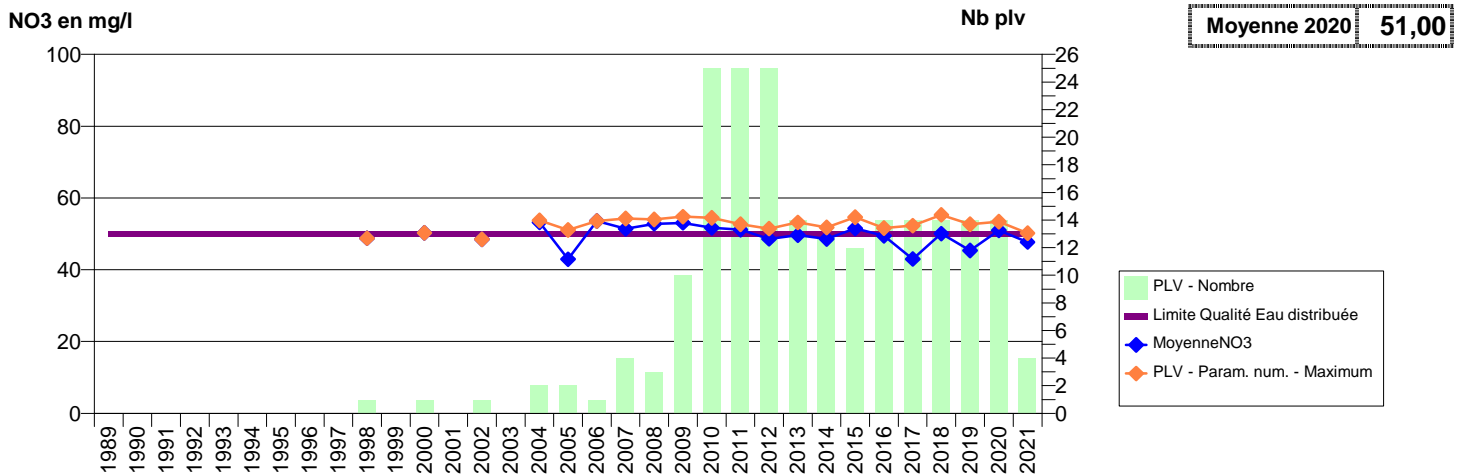

014 -ESPINS- 000276-01458X0029- THURY-HARCOURT ESSON -BOURDONNIERE S2