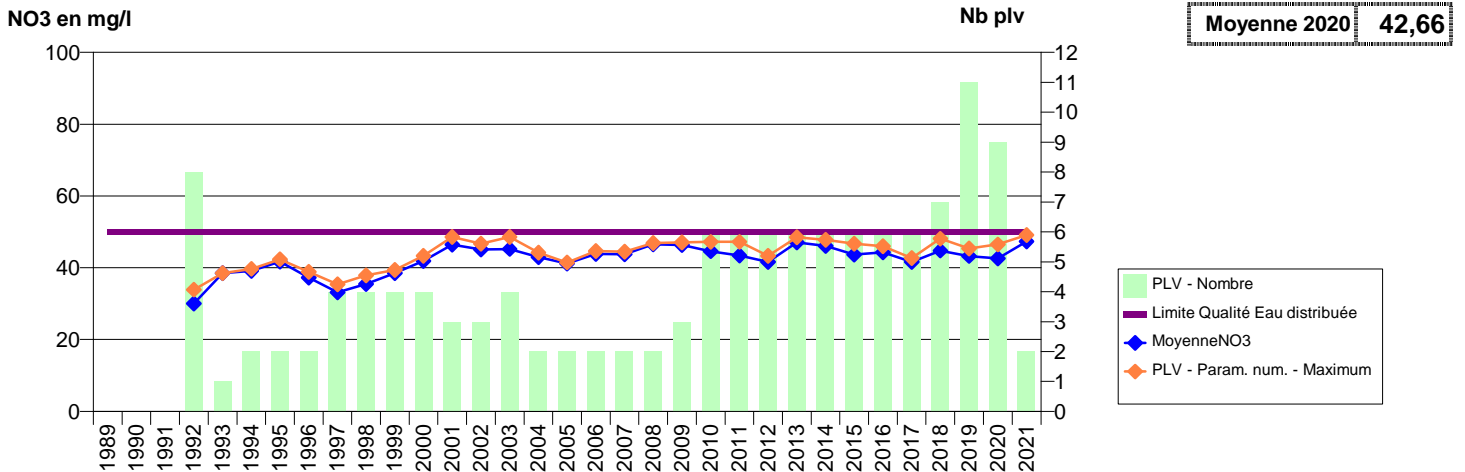

014 -PIERREPONT- 000405-01761X0033- EAUX SUD CALVADOS -FONTAINE LA VALLEE F1

014 -PONT-L'EVEQUE- 000211-01213X0218- COEUR COTE FLEURIE -ORMERIE F1

014 -PONTS SUR SEULLES- 000066-01193X0172- EAU DU BASSIN CAENNAIS-VEOLIA -MUE: AMBLIE F8