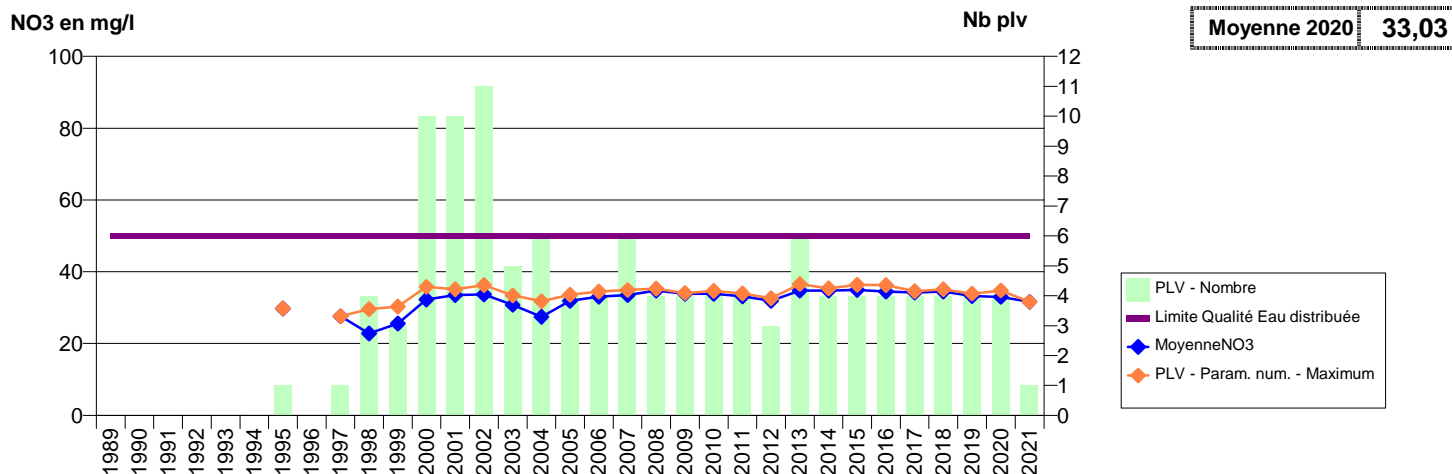

014 -SAON- 000043-01183X0075- MOLAY LITTRY -GOSSELINES