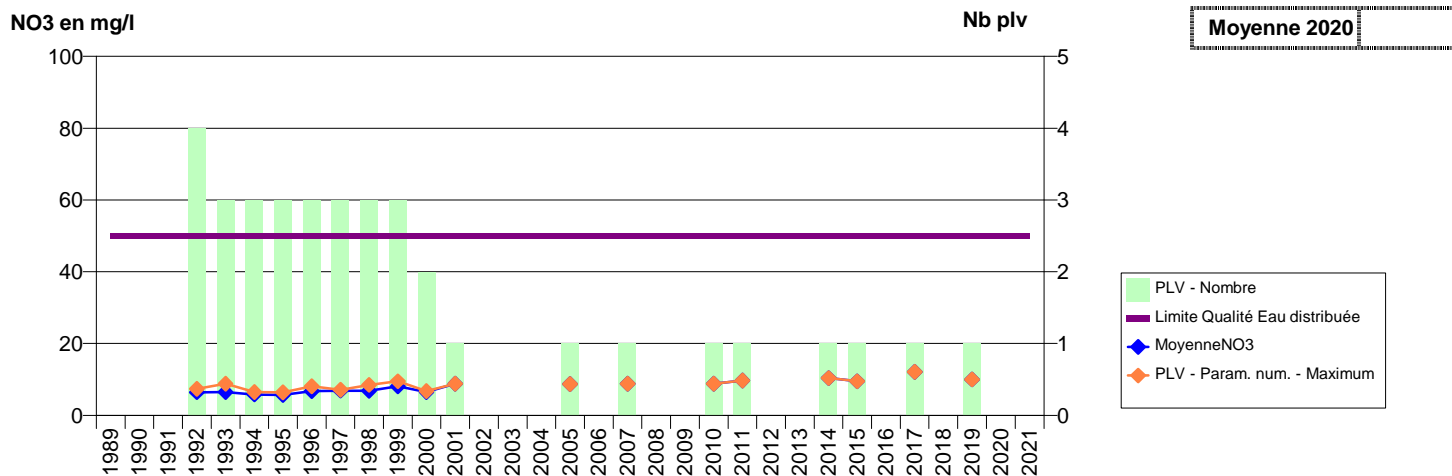

014 -LIVAROT-PAYS-D'AUGE- 000319-01473X0088- EAUX SUD PAYS D AUGE- SAUR -BLONDELIERE