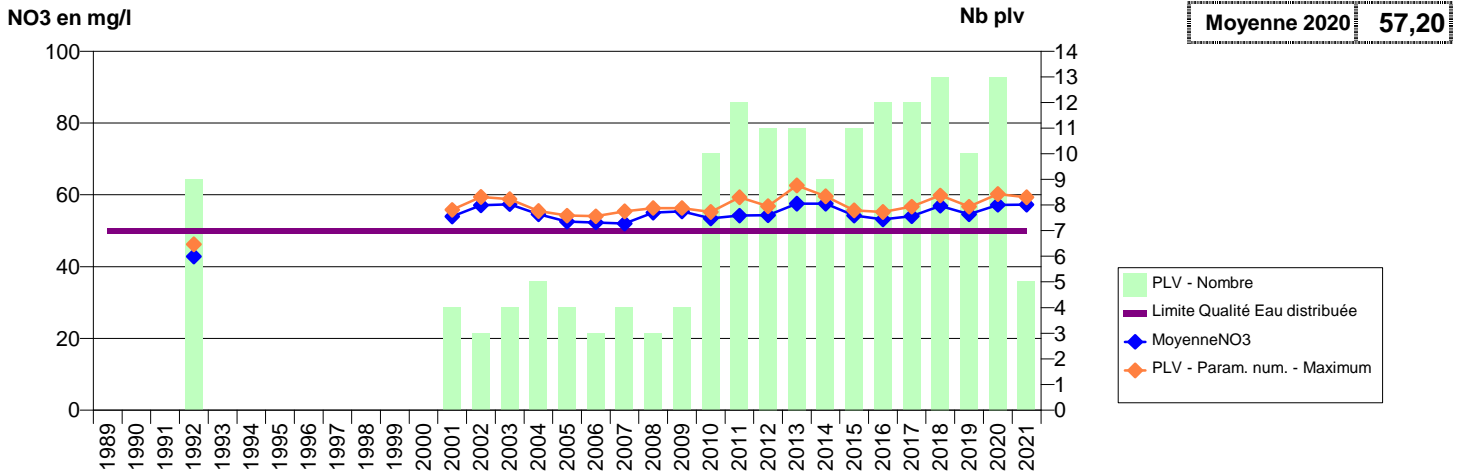

014 -MOULINES- 002494-- EAU DU BASSIN CAENNAIS-VEOLIA -MOULINES