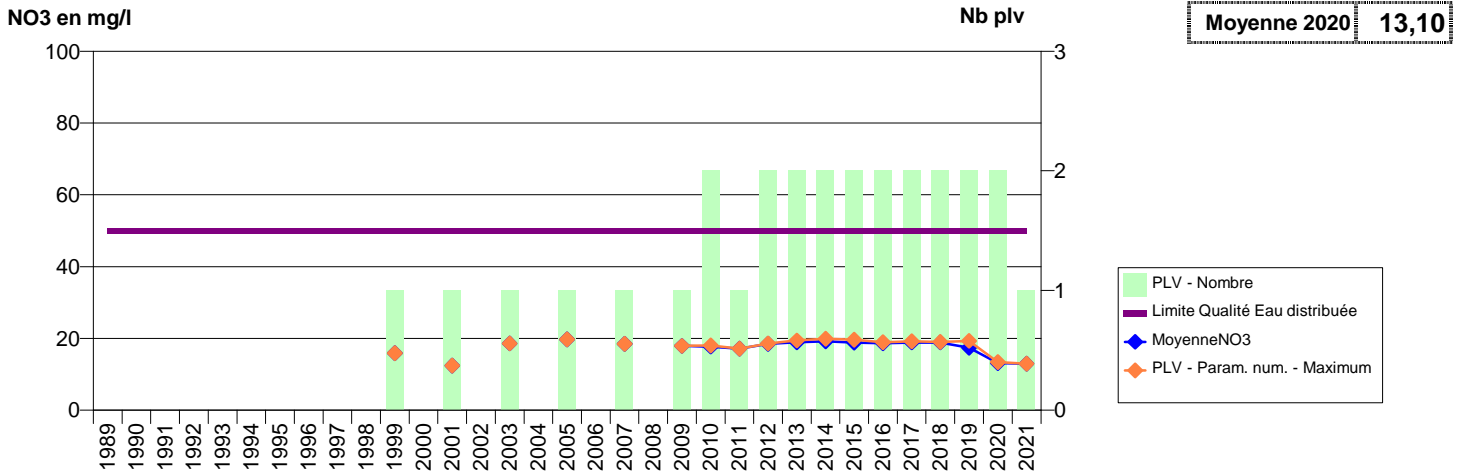

014 -SAINT-PIERRE-AZIF- 002228-- COEUR COTE FLEURIE -BALLIERE VASSE