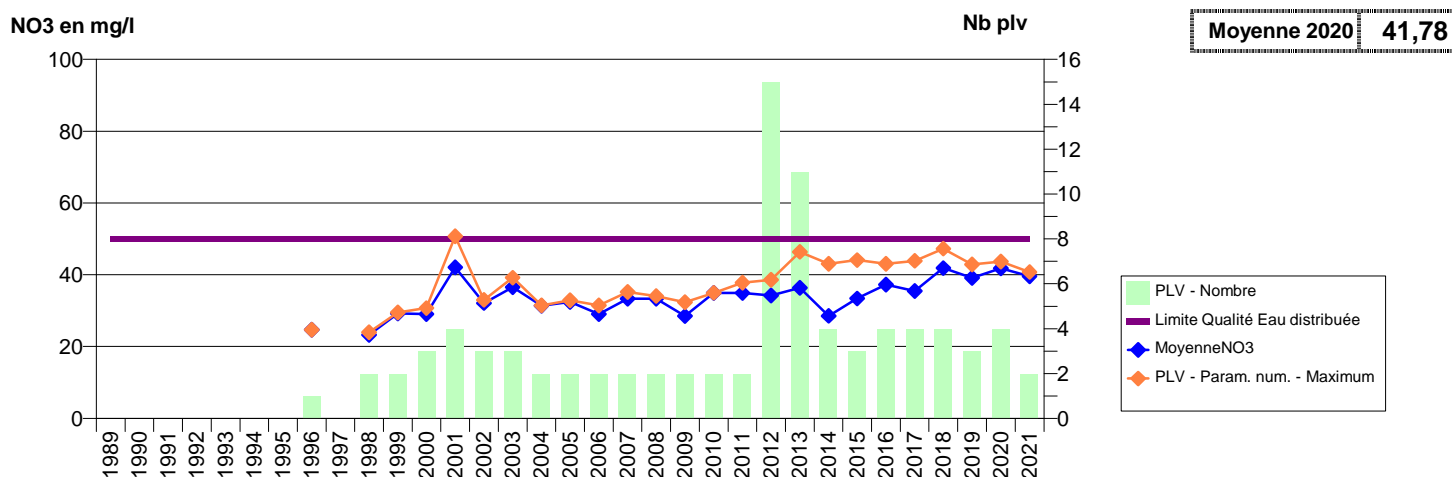

014 -OUEZY- 000283-01463X0130- EAUX SUD CALVADOS -OUEZY F1