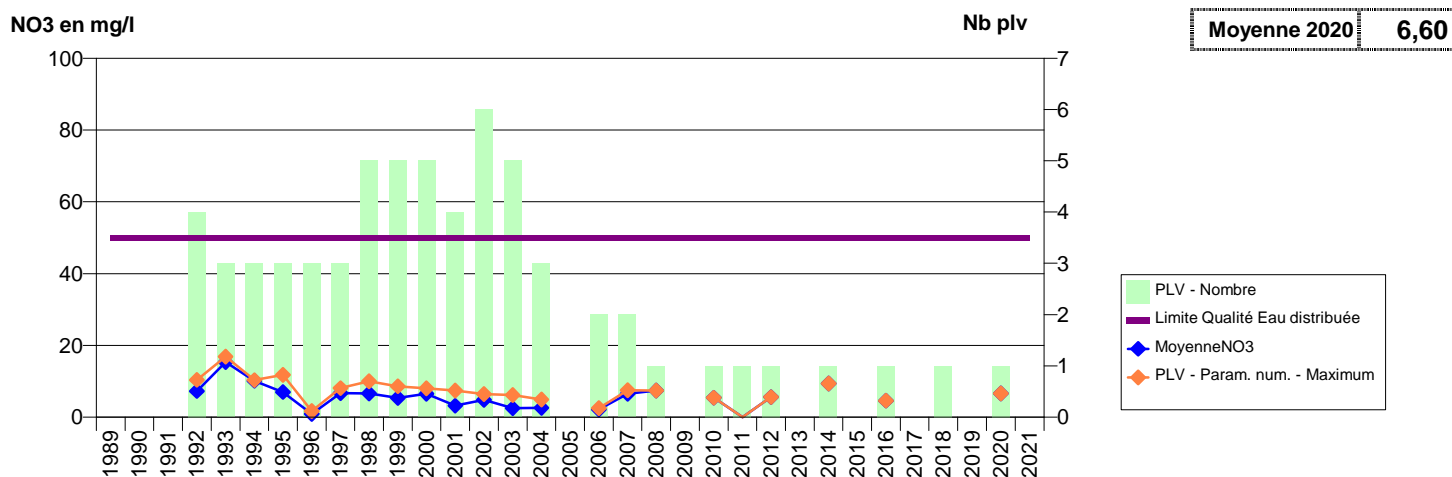

014 -TRACY-SUR-MER- 000056-01191X0239- BAYEUX INTERCOM -ROSIERE