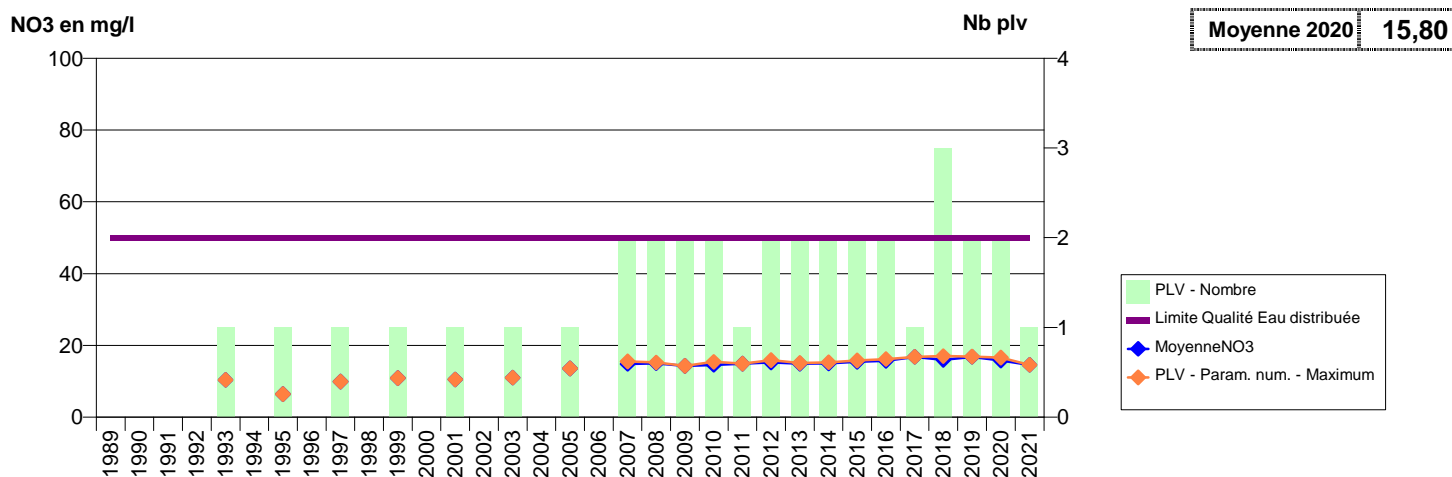

014 -BONNEBOSQ- 000221-01215X0040- HAUTE DORETTE -LIEU LANGLOIS

014 -BRANVILLE- 000166-01211X0073- HAUTE DORETTE -MONTAGNE

014 -BRANVILLE- 000197-01211X0149- HAUTE DORETTE -DUBOSQ

014 -BRANVILLE- 002645-01211X0154- HAUTE DORETTE -PRE A L'EAU