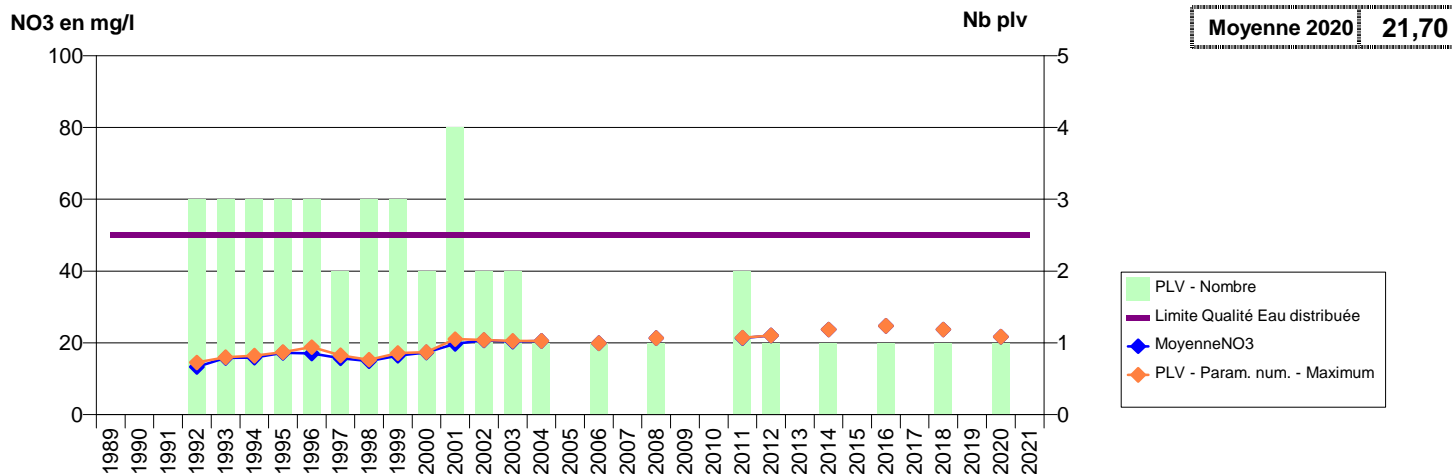

# EVOLUTION DES NITRATES SUR LES CAPTAGES AEP ACTIFS (Eau Brute)

Département-Commune implantation--Code Sise\_Code BSS-Nom UGE-Nom du Captage

014 -ABLON- 000034-00978X0040- ABLON -VOIE FERREE

014 -AGY- 000046-01184X0040- TROIS CANTONS -ST LEONARD