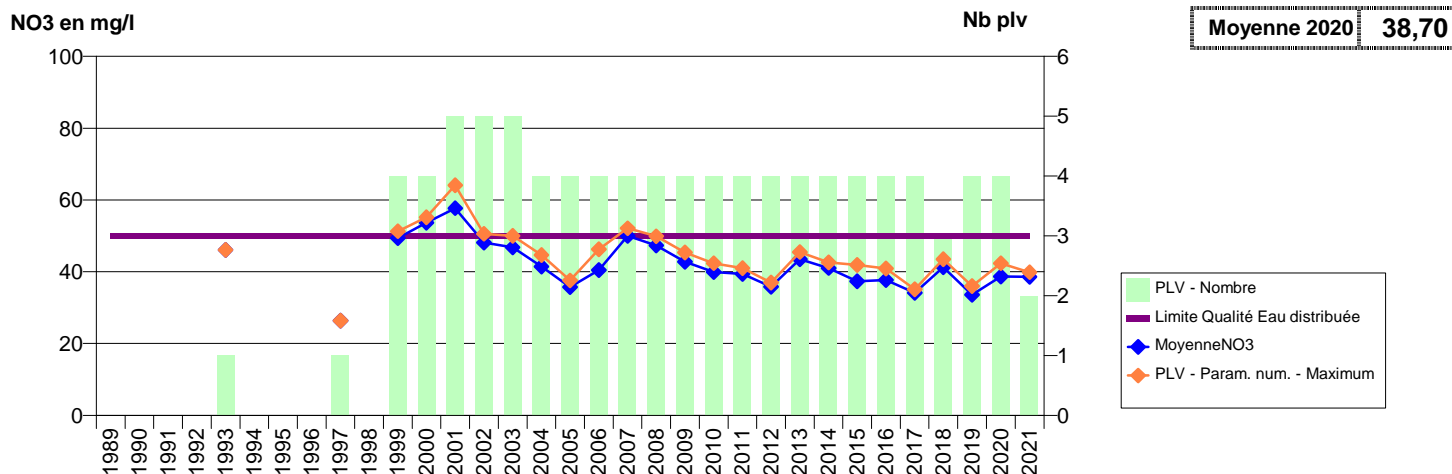

014 -BANVILLE- 000063-01193X0003- VIEUX COLOMBIER -BANVILLE