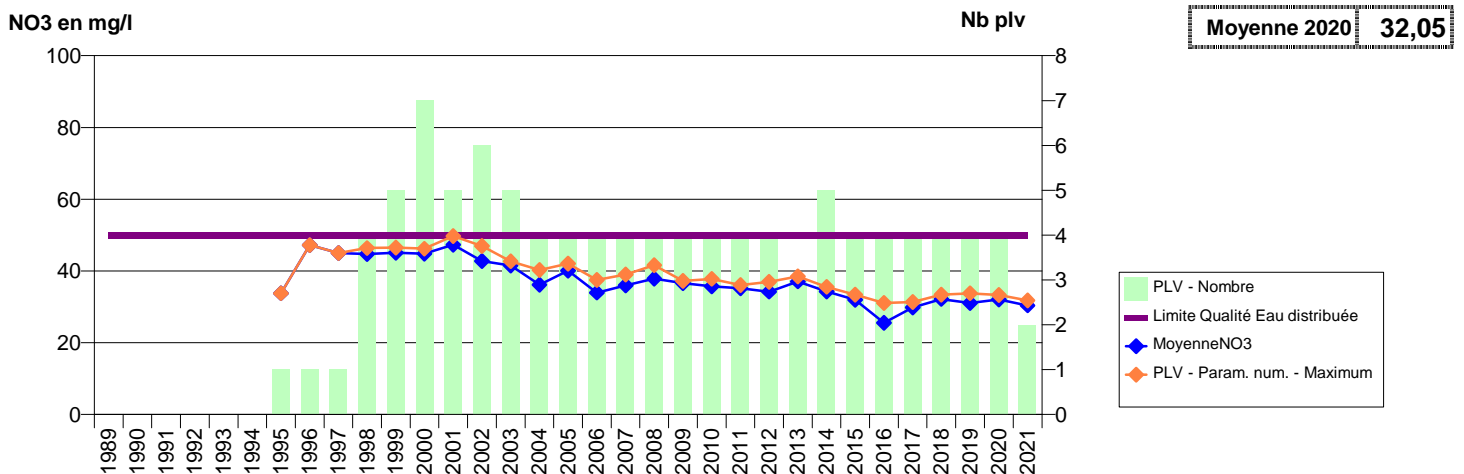

014 -RANVILLE- 000125-01202X0086- RIVE DROITE DE L'ORNE -LONGUEVILLE