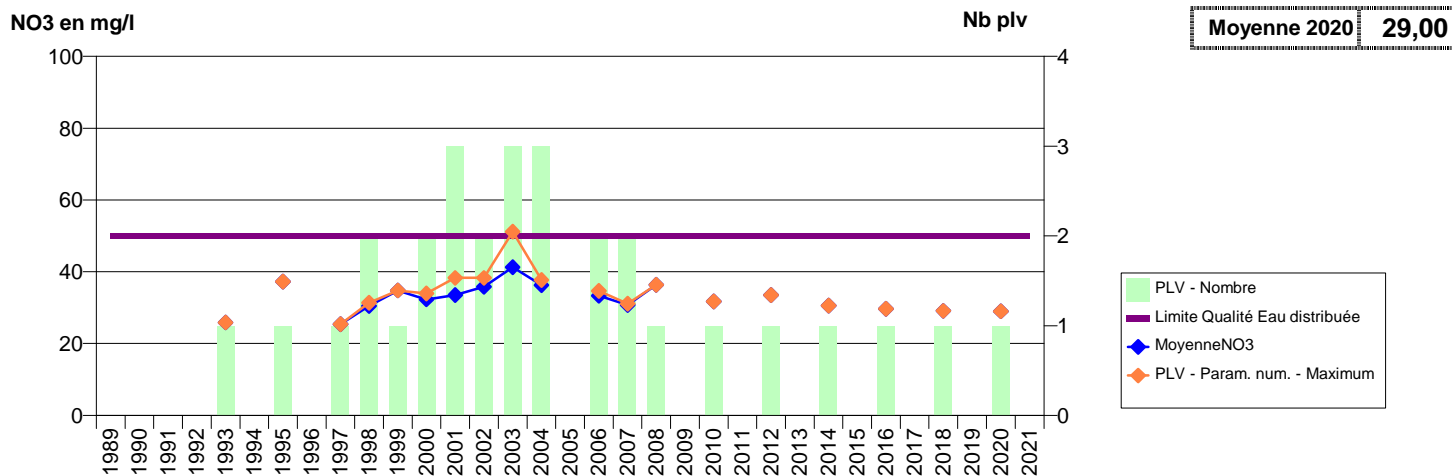

014 -ROTS - 000067-01193X0187- VIEUX COLOMBIER -GUERVILLE