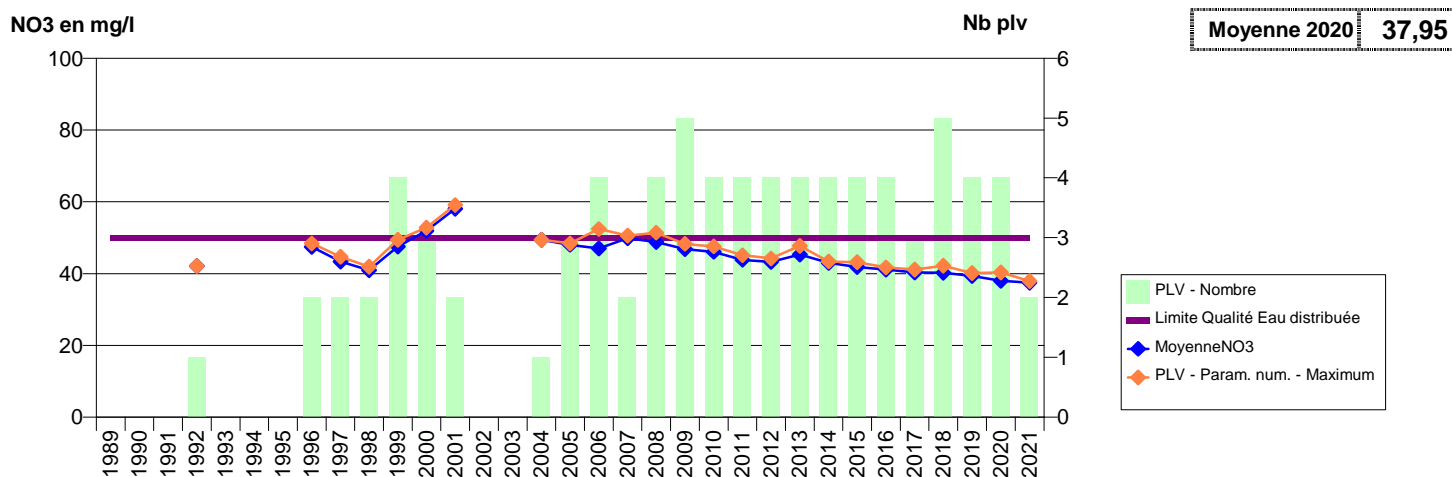

014 -DOUVRES-LA-DELIVRANDE- 000076-01194X0151- EAU DU BASSIN CAENNAIS-SAUR -POTERIE F2