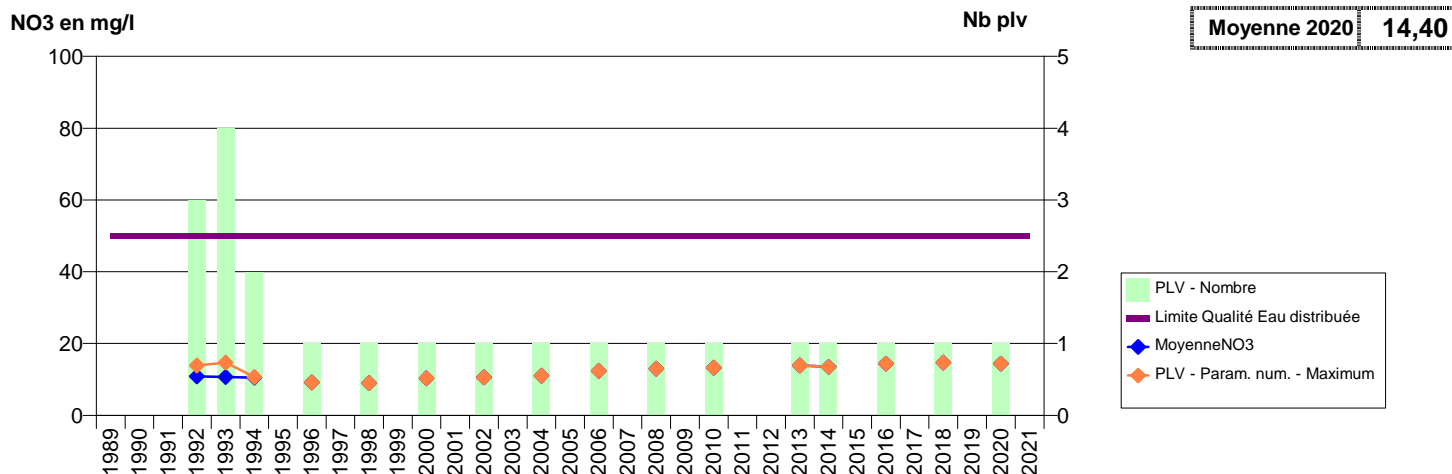

014 -GONNEVILLE-SUR-MER- 000131-01204X0021- HOULGATE -MIOCQUES