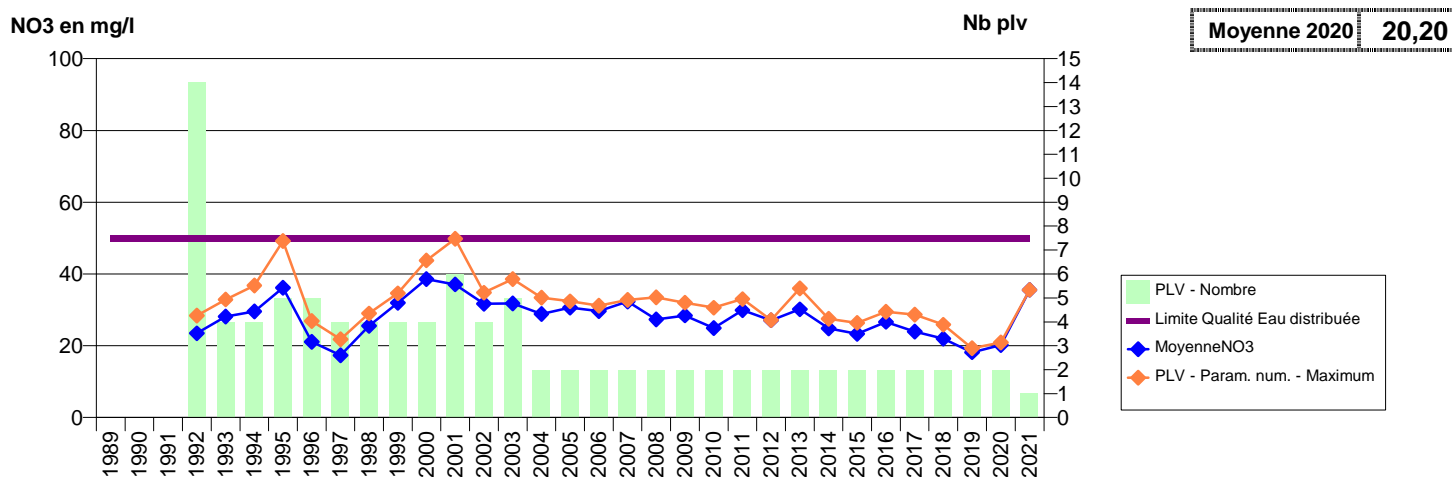

014 - OUISTREHAM- 000124-01202X0020- EAU DU BASSIN CAENNAIS-SAUR -COURTIERES F3