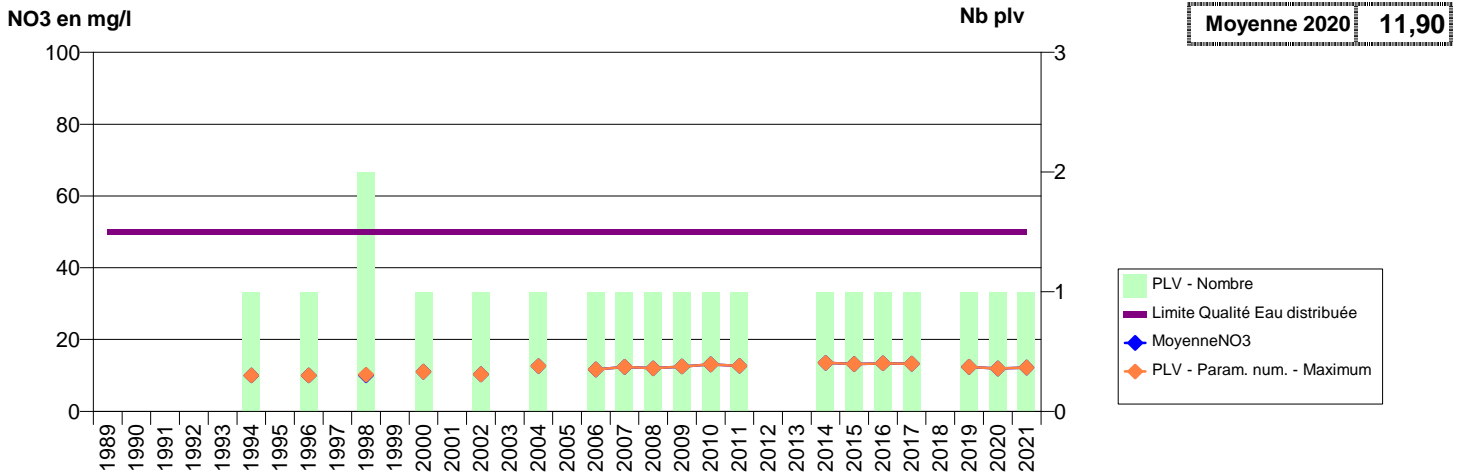

014 -SAINT-HYMER- 000202-01212X0069- COEUR COTE FLEURIE -GALERIE