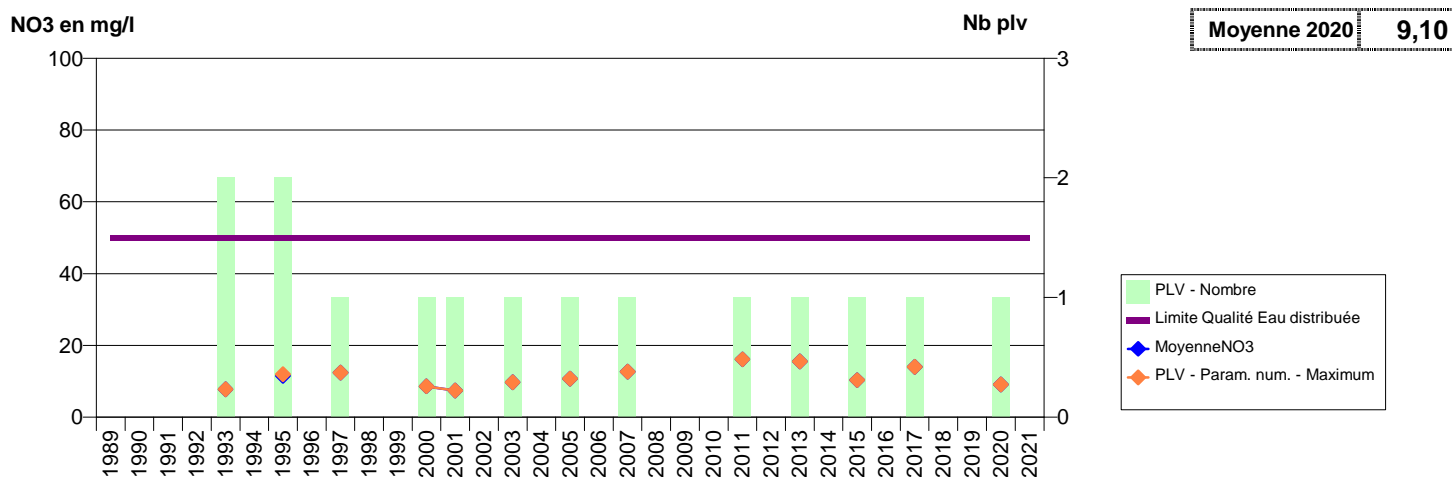

014 -NOUES DE SIENNE- 000354-01738X0002- SIENNE (SPE) -SIENNE

014 -NOUES DE SIENNE- 000373-01745X0013- SAINT SEVER (SIVOM) -MESNIL

014 -NOUES DE SIENNE- 000376-01745X0026- SAINT SEVER (SIVOM) -HAMERIE

014 -NOUES DE SIENNE- 000960-- SAINT SEVER (SIVOM) -ROSEL