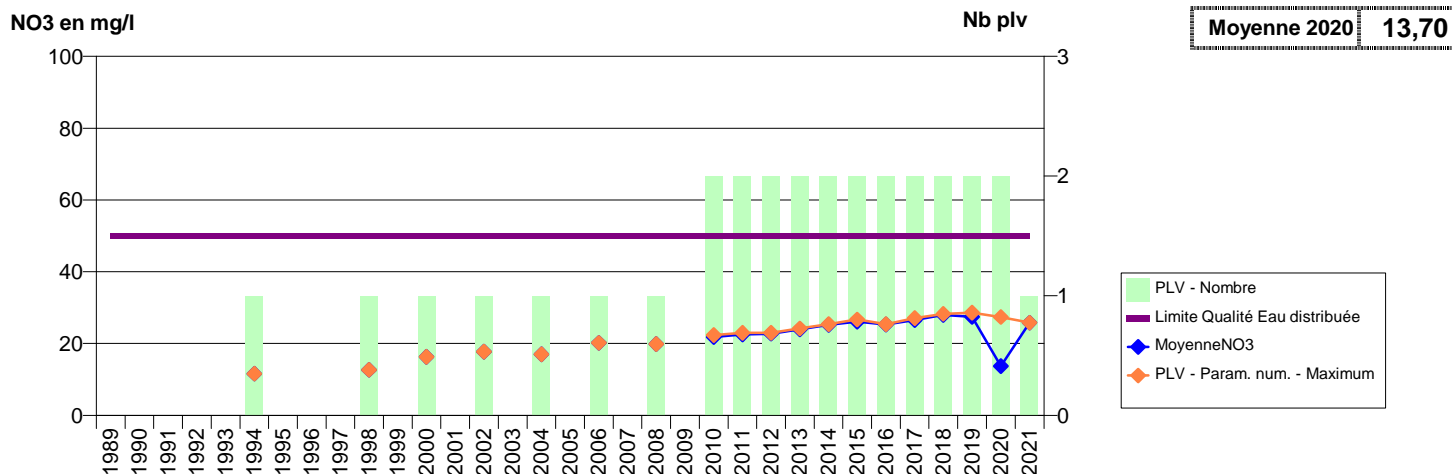

014 -REPENTIGNY- 000220-01215X0006- BEAUFOUR DRUVAL -VALLEE AUX TANNEURS S2