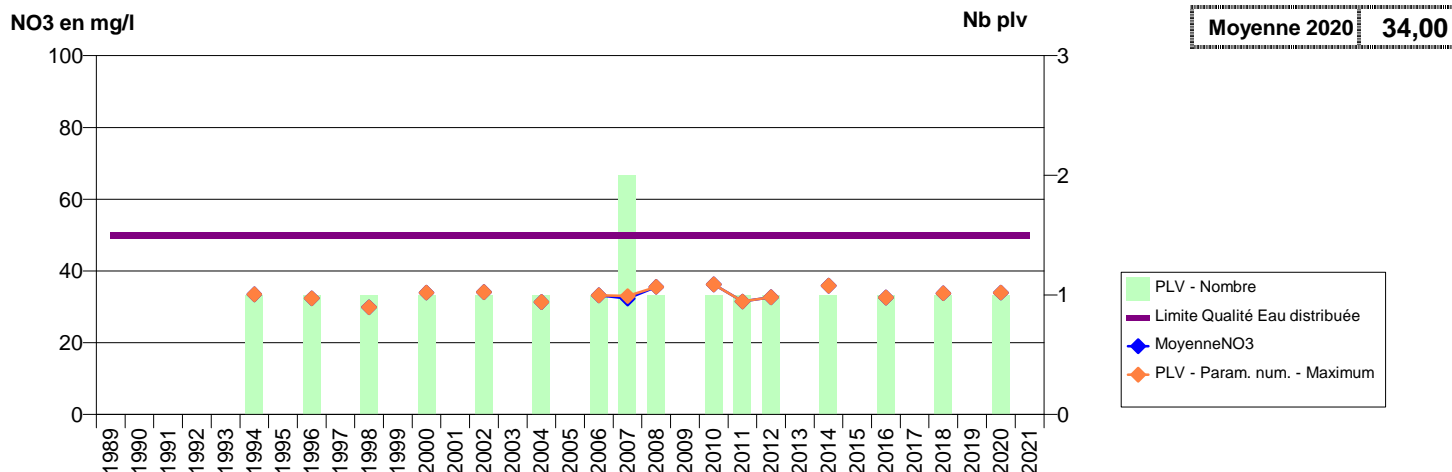

014 -CLECY- 000397-01753X0009- CLECY DRUANCE -GOUTIL