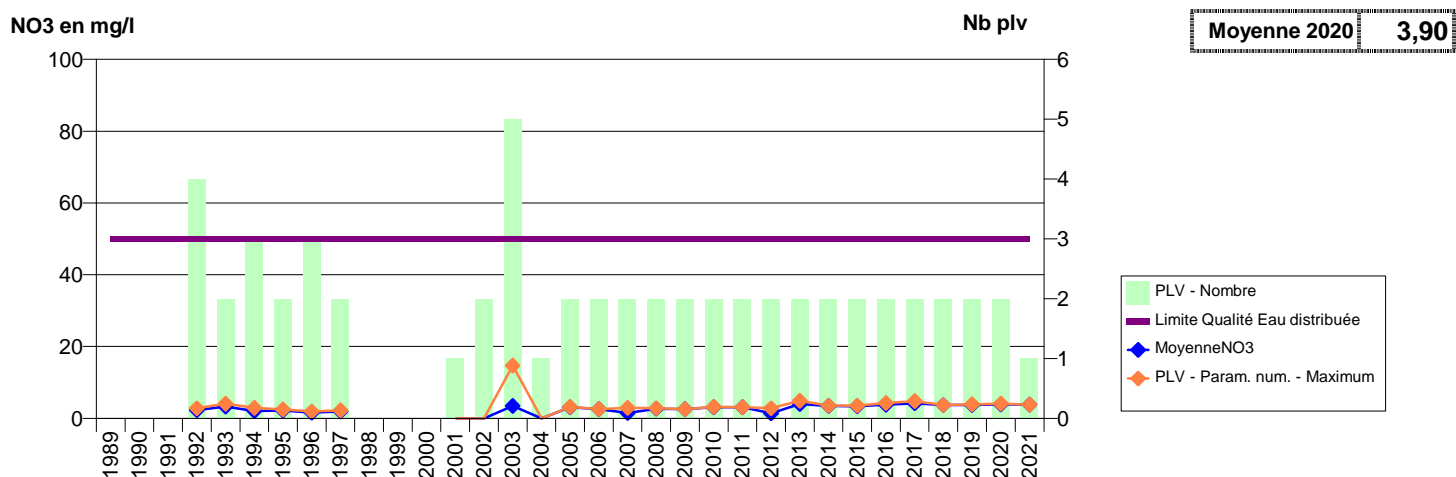

014 -LIVAROT-PAYS-D'AUGE- 000342-01477X0026- EAUX SUD PAYS D AUGE- SAUR -PRE DIGUET