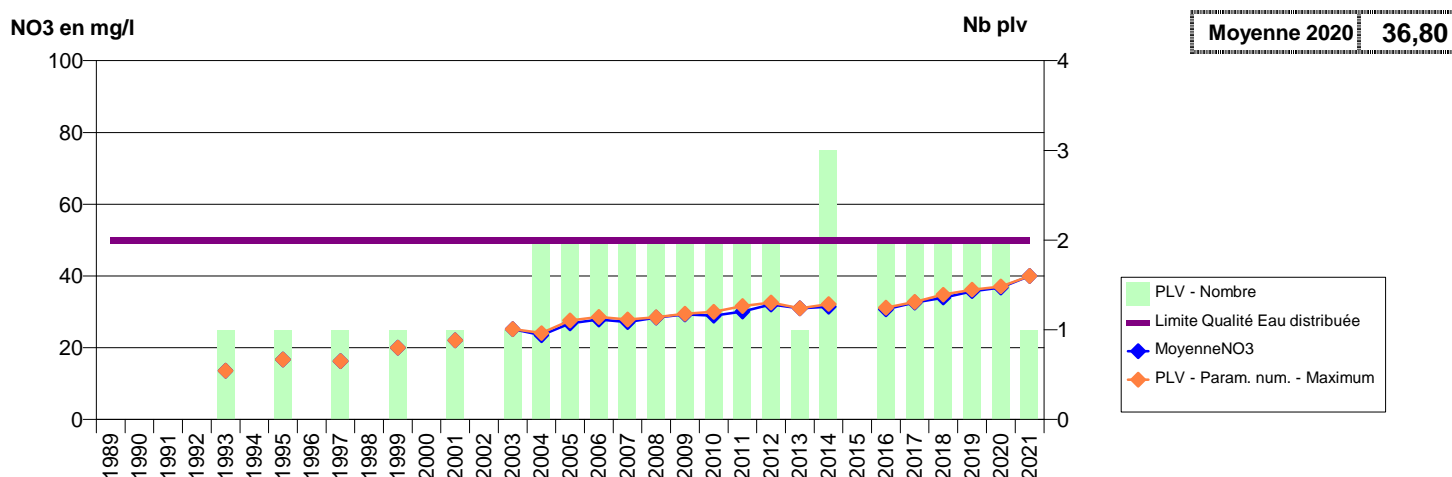

014 -AURSEULLES- 000085-01195X0203- SDBESSIN PREBOCAGE -MAISON BLEUE F1