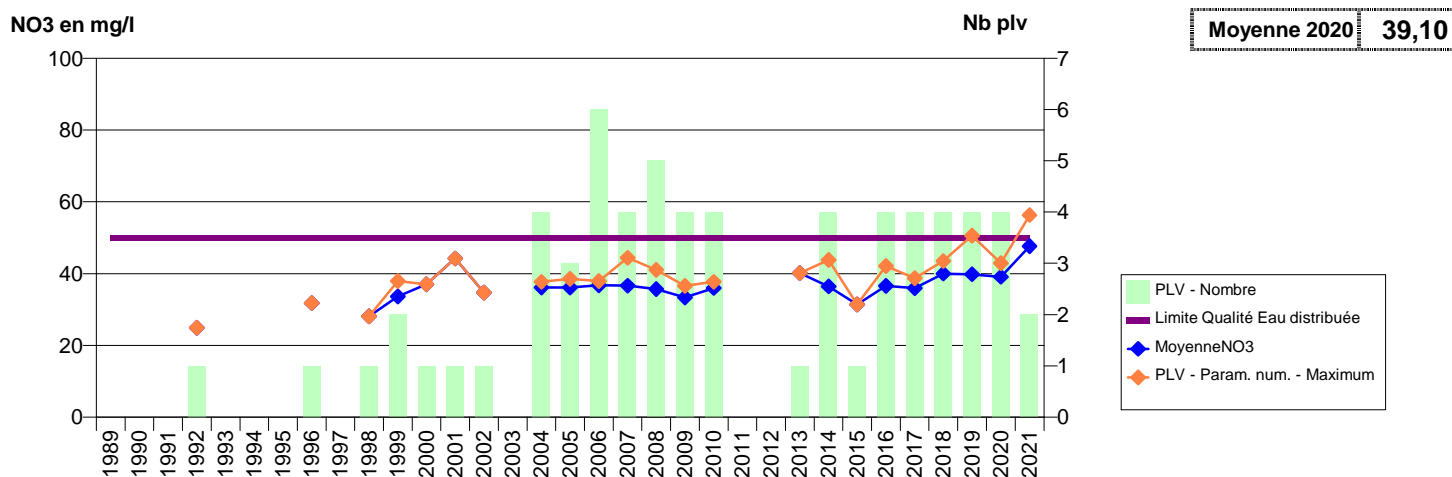

014 -BLAINVILLE-SUR-ORNE- 000120-01201X0156- EAU DU BASSIN CAENNAIS-SAUR -PLAINE F2