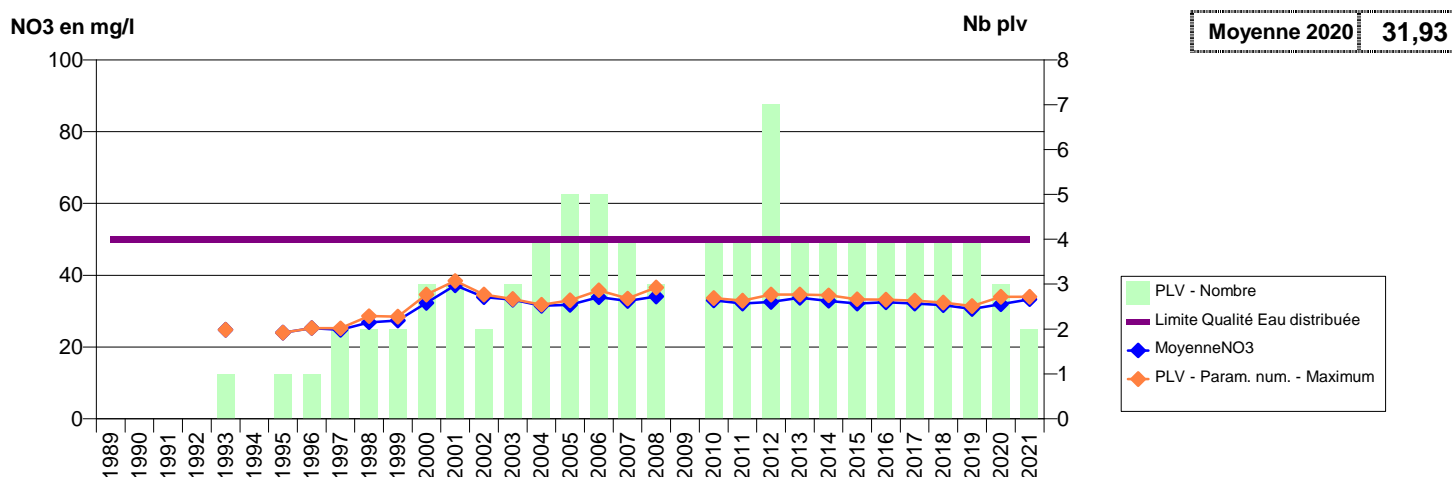

014 -ARGANCHY- 000051-01188X0012- TROIS CANTONS -ABBAYE