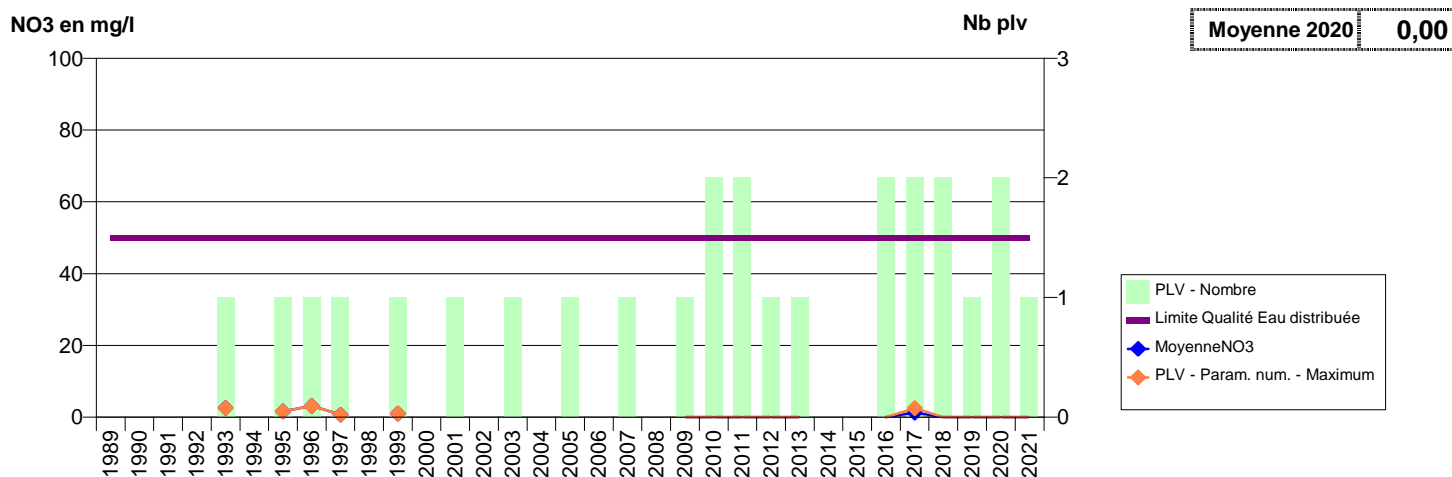

014 -AURE SUR MER- 000006-00957X0009- NOB AFF -VIEUX LIEUX OUEST A RUSSY

014 -AURE SUR MER- 000007-00957X0010- NOB AFF -VIEUX LIEUX EST A RUSSY

014 -AURE SUR MER- 001274-- NOB AFF -VIEUX LIEUX A RUSSY

014 -AURSEULLES- 000050-01188X0009- SDBESSIN PREBOCAGE -PONT DU TITRE