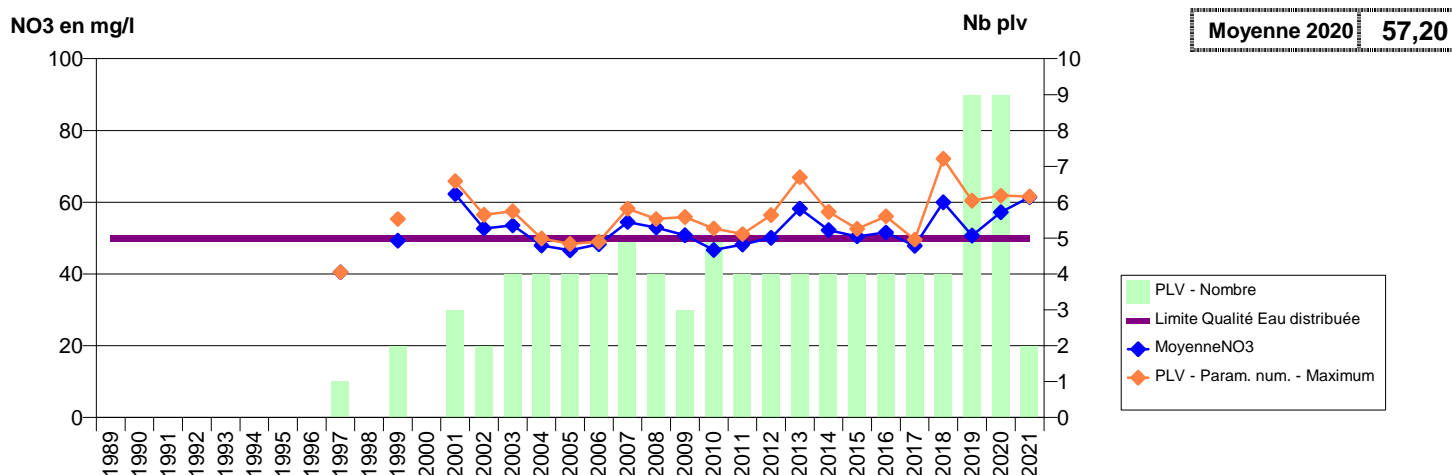

014 -COURSEULLES-SUR-MER- 000013-00967X0003- EAU DU BASSIN CAENNAIS-SAUR -FONTAINE AUX MALADES F1