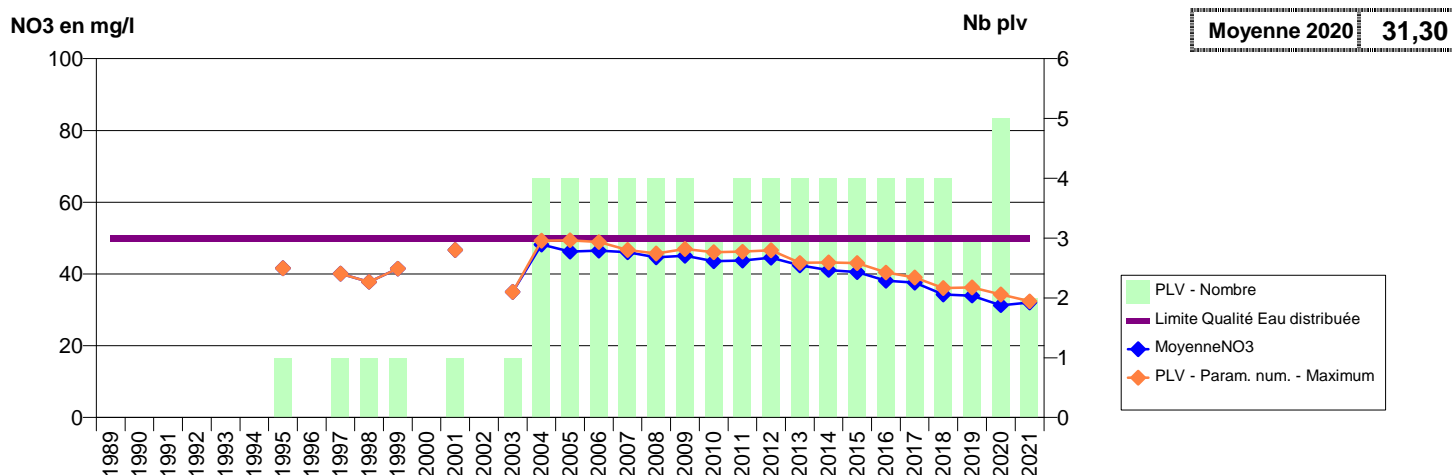

014 -CREULLY SUR SEULLES- 000061-01192X0100- VIEUX COLOMBIER -SAINT GABRIEL BRECY