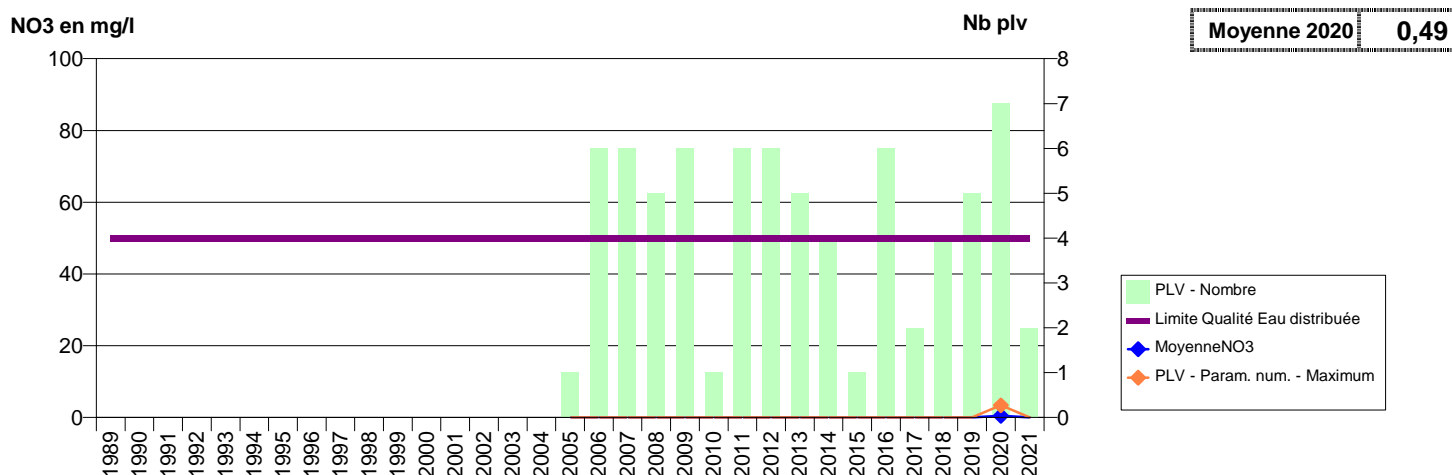

014 -FIERVILLE-LES-PARCS- 002674-01213X0254- NORD PAYS D'AUGE -FP2