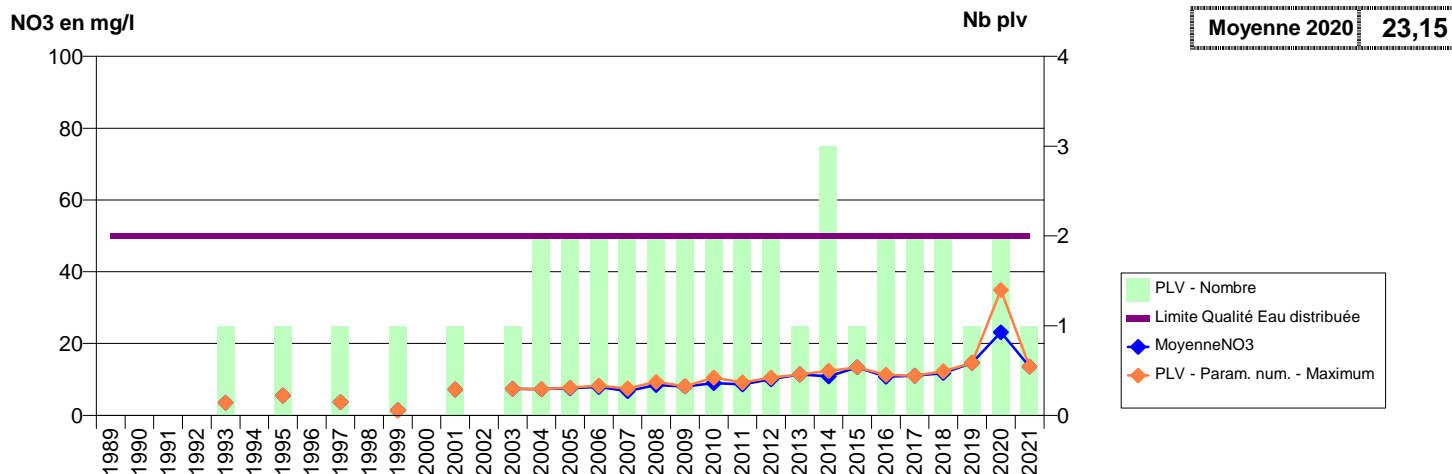

014 -AURSEULLES- 000081-01195X0193- SDBESSIN PREBOCAGE -ONCHY

014 -AURSEULLES- 000085-01195X0203- SDBESSIN PREBOCAGE -MAISON BLEUE F1

014 -AURSEULLES- 000087-01195X0206- SUDBESSIN PREBOCAGE -LE BOSQ

014 -AURSEULLES- 000090-01195X0211- SUDBESSIN PREBOCAGE -MAISON BLEUE F2.2