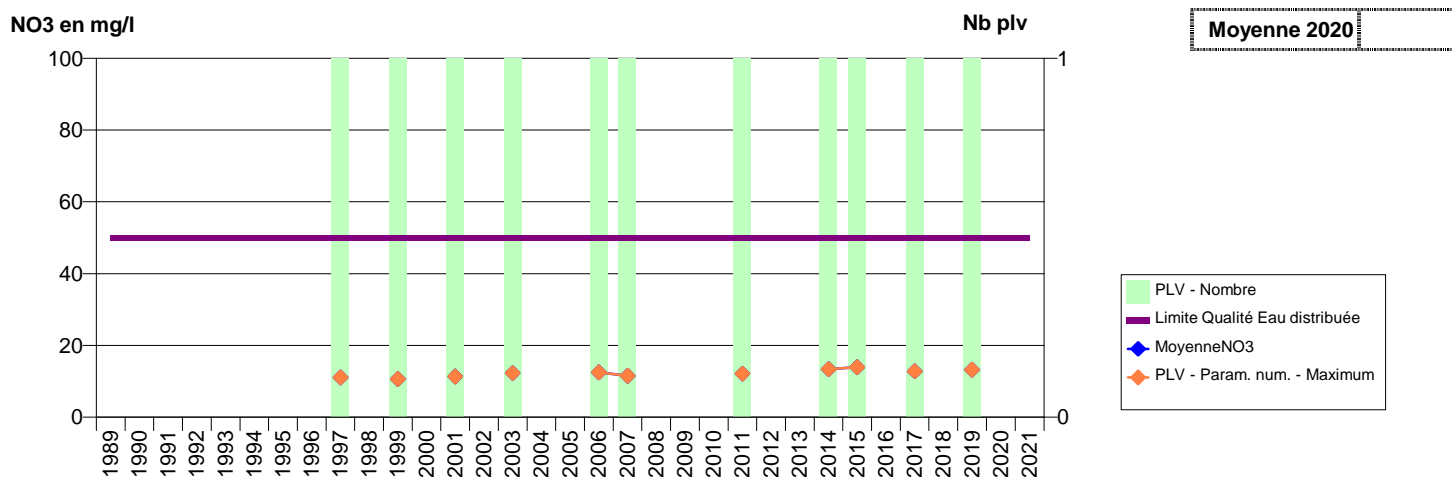

014 - OUILLY-LE-VICOMTE- 000234-01217X0125- EAUX SUD PAYS D AUGE - VEOLIA - LIEU DOUX