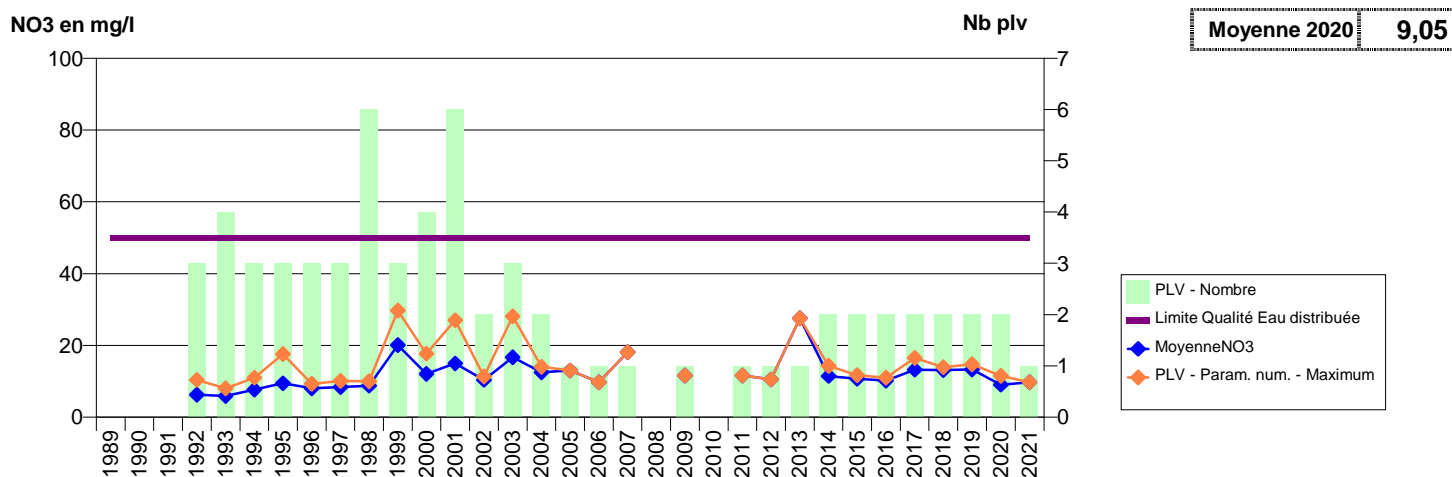

014 -RANVILLE- 000153-01206X0214- RIVE DROITE DE L'ORNE -MARIQUET F1B