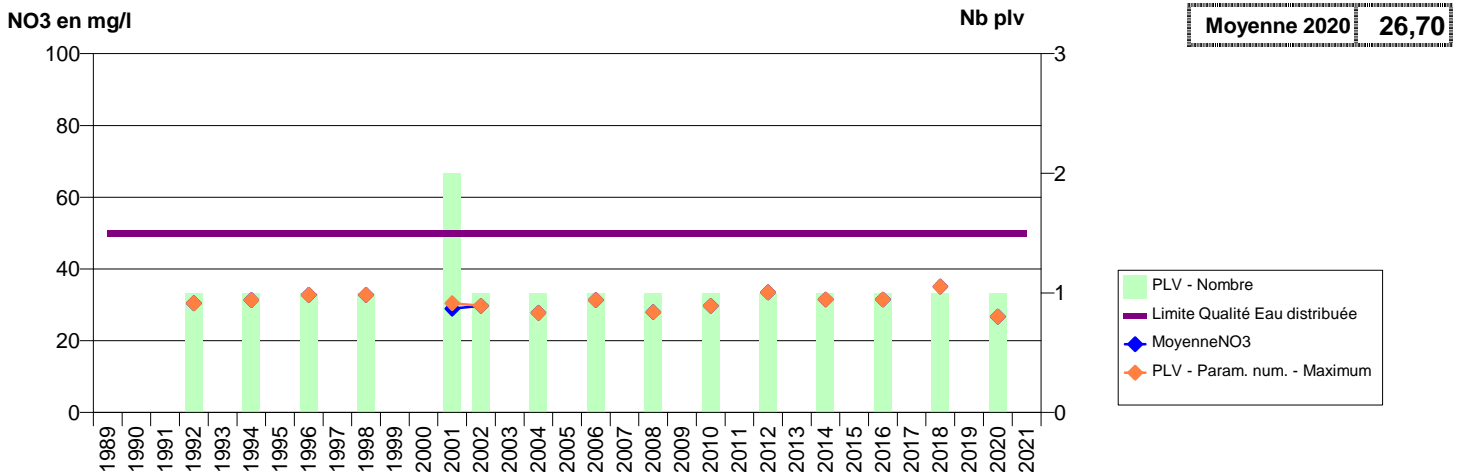

014 -JUAYE-MONDAYE- 000088-01195X0209- BAYEUX INTERCOM -FERME D'ASNELLES F3B