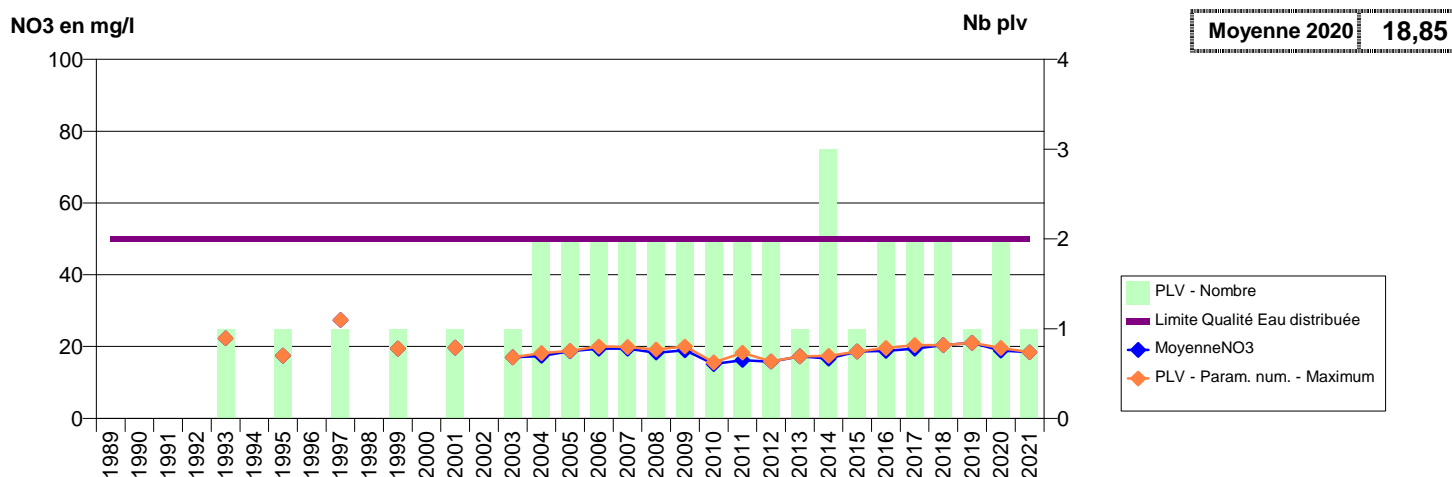

014 -AURSEULLES- 000081-01195X0193- SDBESSIN PREBOCAGE -ONCHY