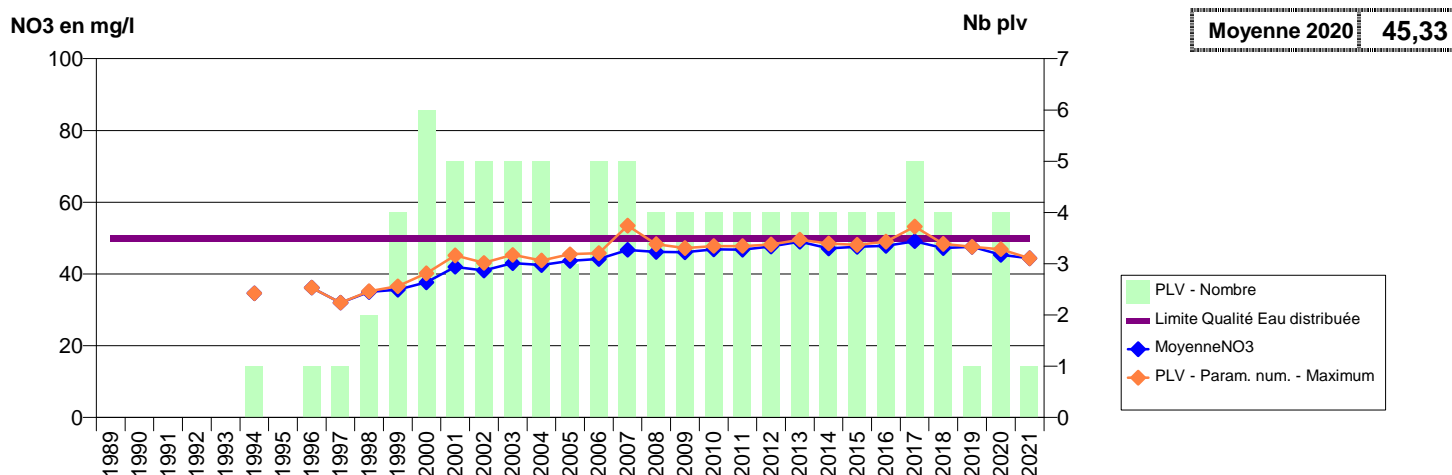

014 -JUAYE-MONDAYE- 000089-01195X0210- SEULLES TERRE ET MER -GALLETEY

014 -JUAYE-MONDAYE- 001283-01195X0214- SEULLES TERRE ET MER -VILLAGE DE JUAYE

014 -LANGRUNE-SUR-MER- 000077-BSS000HYFH- EAU DU BASSIN CAENNAIS-EDN -DELLE AU MONT F1