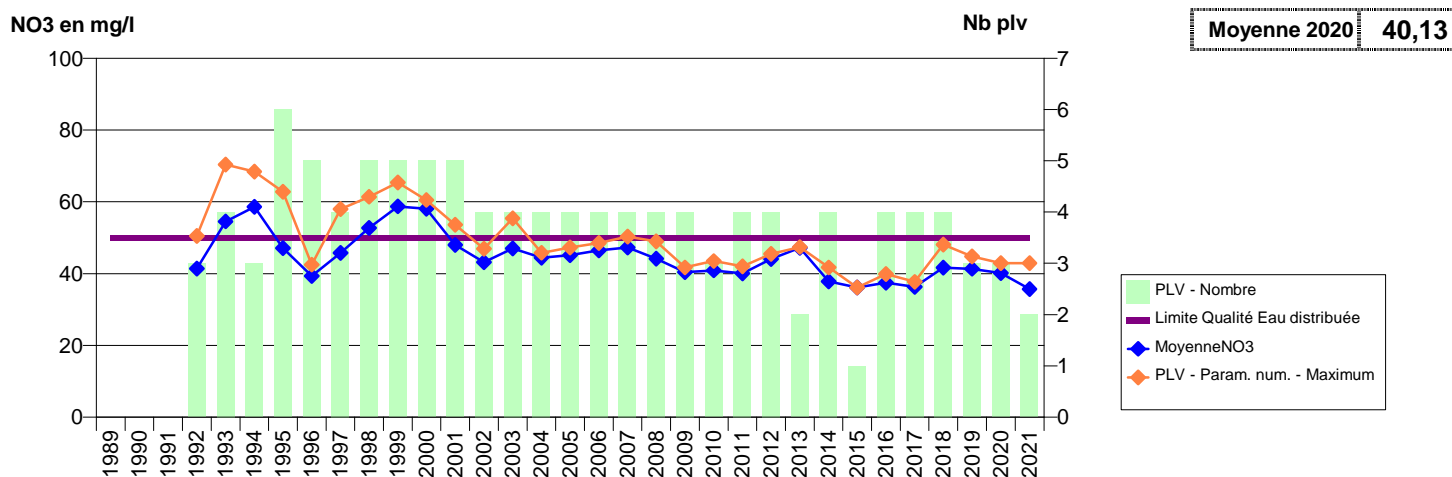

014 -EVRECY- 000260-01453X0058- EAU DU BASSIN CAENNAIS-SAUR -PREBENDE F2