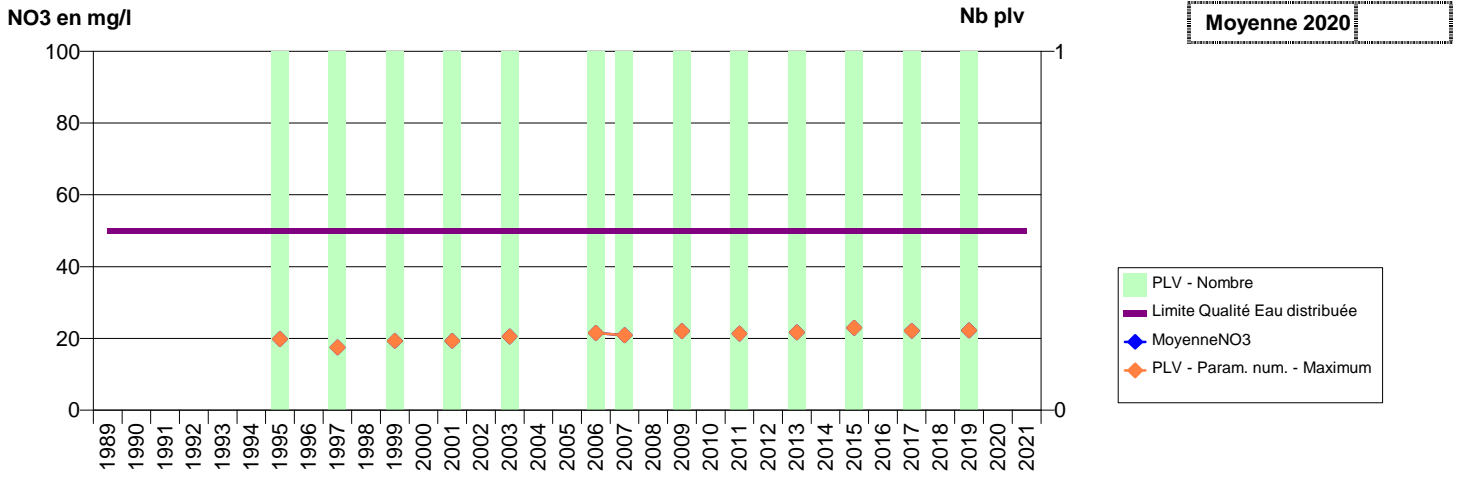

014 -LISIEUX- 000235-01217X0126- EAUX SUD PAYS D AUGE - VEOLIA -CAVAUDON