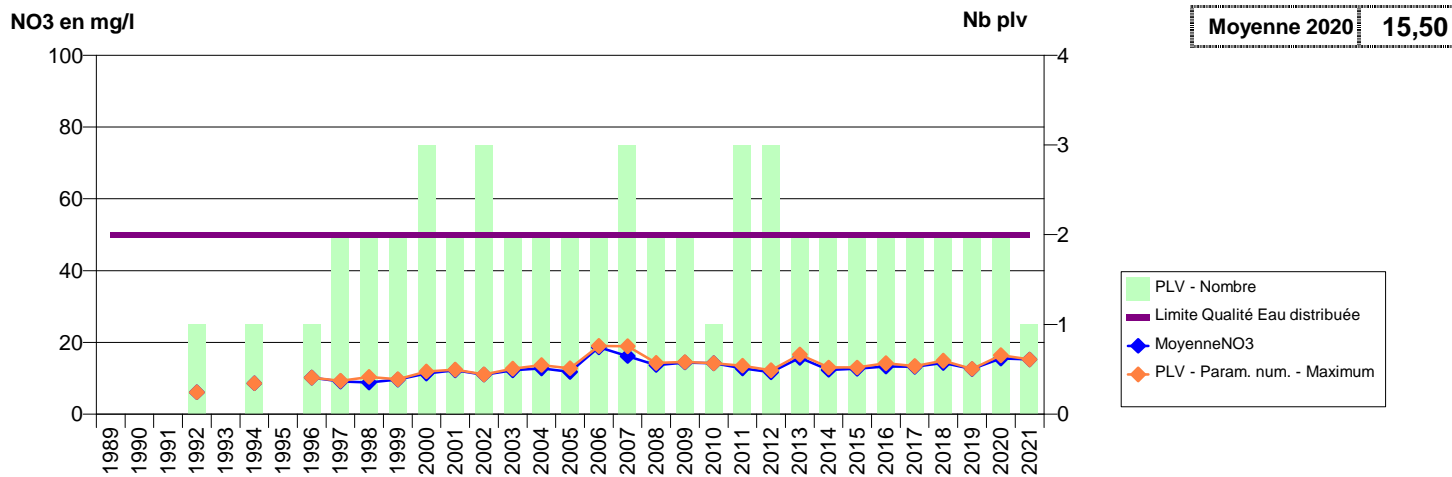

014 -CAMBREMER- 000223-01215X0103- PLATEAU OUEST DE LISIEUX -COUR JARDIN

014 -CESNY-LES-SOURCES- 000288-01465X0066- EAUX SUD CALVADOS -HOULLES

014 -CLECY- 000397-01753X0009- CLECY DRUANCE -GOUTIL

**014 -COLLEVILLE-MONTGOMERY- 000116-01201X0012- EAU DU BASSIN CAENNAIS-VEOLIA -CROIX VAUTIER**