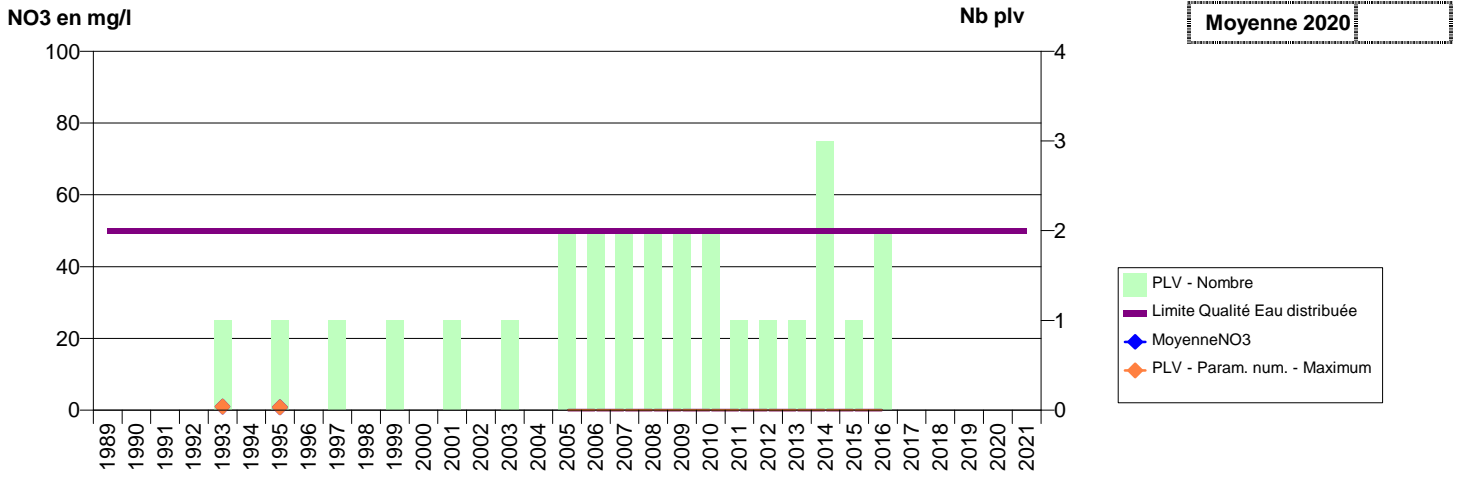

014 -AURSEULLES- 000092-01195X0213- SUDBESSIN PREBOCAGE -MANOIR F2