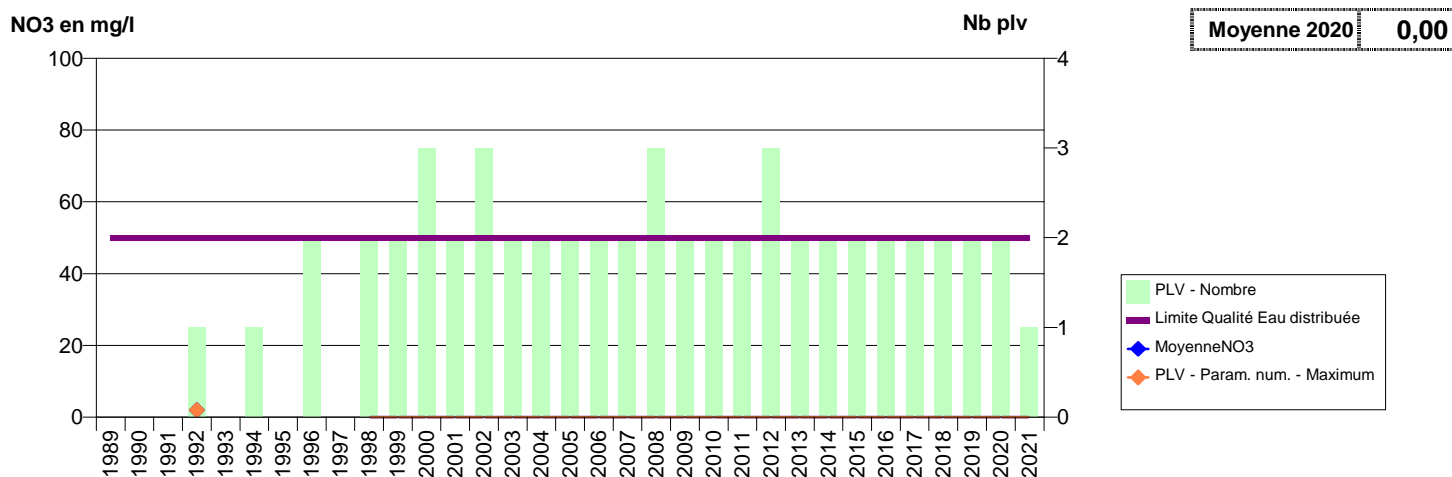

014 -JUAYE-MONDAYE- 000089-01195X0210- SEULLES TERRE ET MER -GALLETEY

014 -JUAYE-MONDAYE- 001283-01195X0214- SEULLES TERRE ET MER -VILLAGE DE JUAYE

014 -LANGRUNE-SUR-MER- 000077-BSS000HYFH- EAU DU BASSIN CAENNAIS-EDN -DELLE AU MONT F1