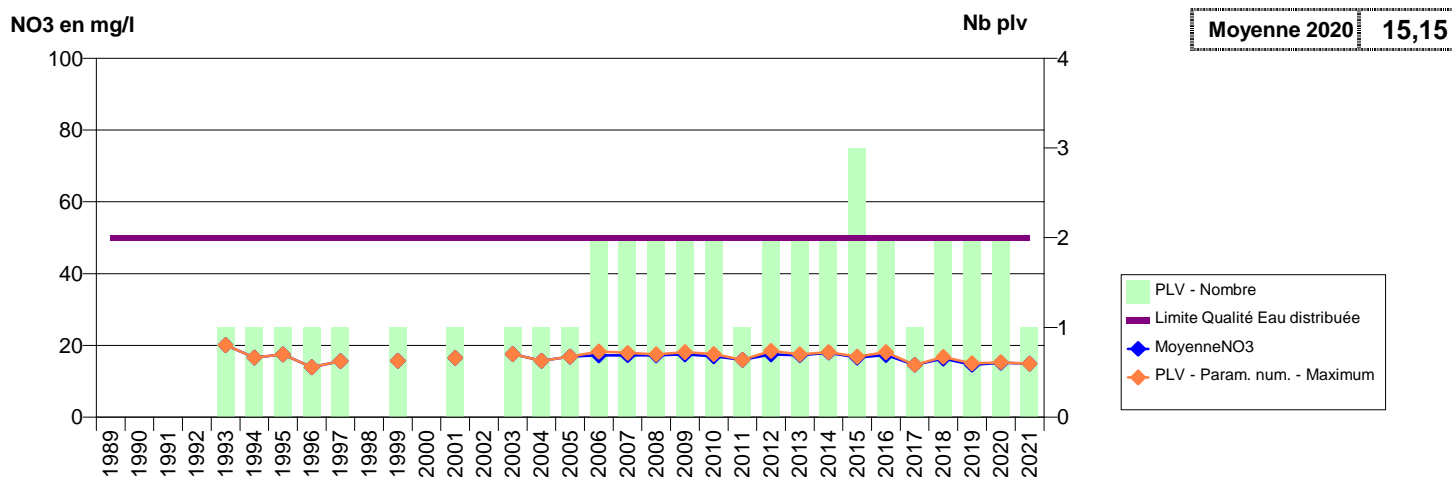

014 -GONNEVILLE-SUR-HONFLEUR- 001469-- SOURCES DE CRESSEVEUILLE -CRESSEVEUILLE