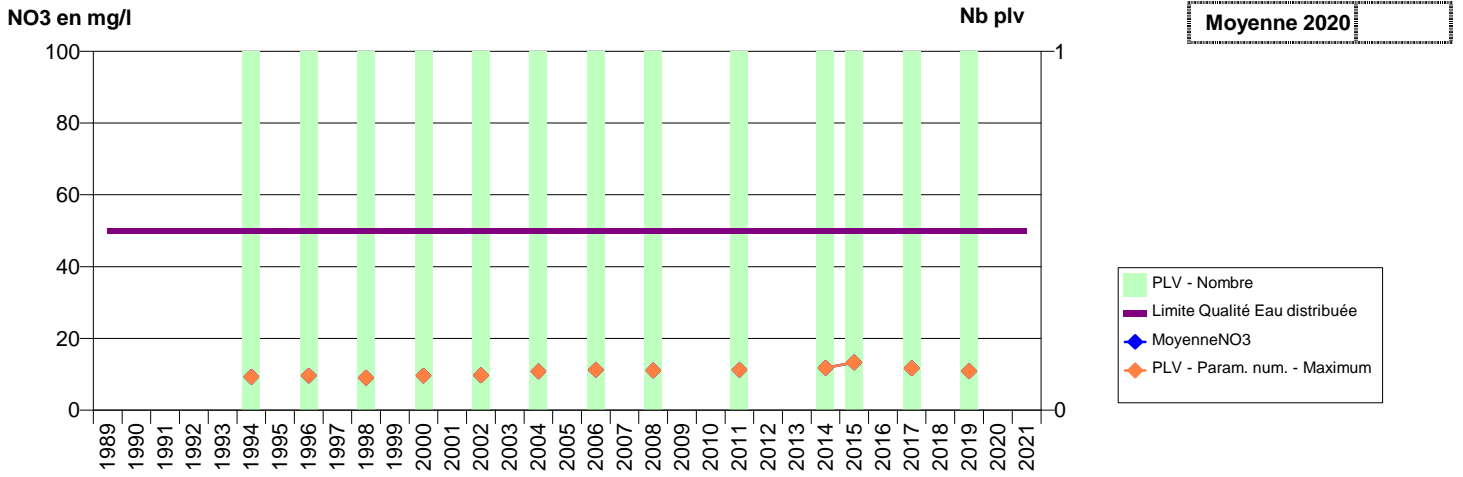

014 -SAINT-HYMER- 000201-01212X0068- COEUR COTE FLEURIE -FRESNAY