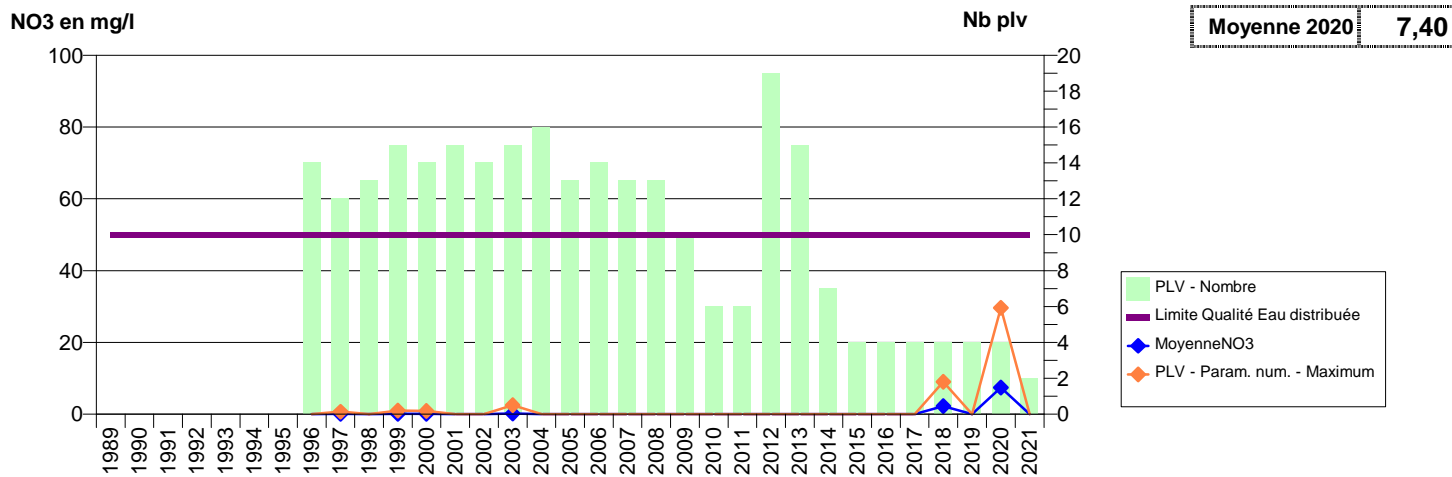

014 -MEZIDON VALLEE D'AUGE- 001638-01464X0028- EAUX SUD CALVADOS -CANGELIQUES FE1