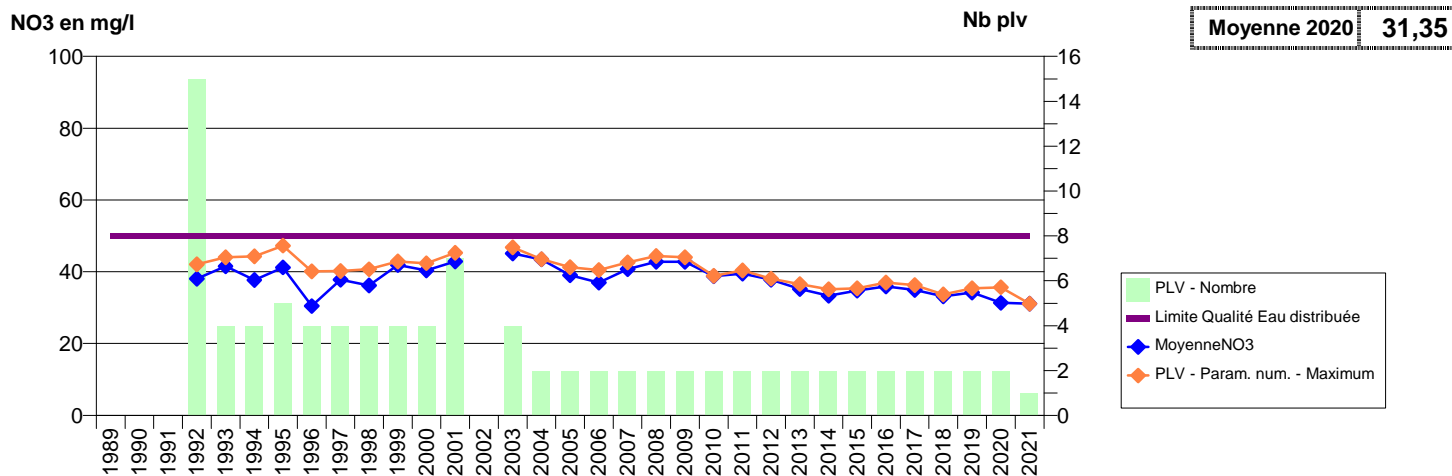

014 - OUISTREHAM- 000123-01202X0003- EAU DU BASSIN CAENNAIS-SAUR -F1 SOUS RESERVOIR OUISTREHAM