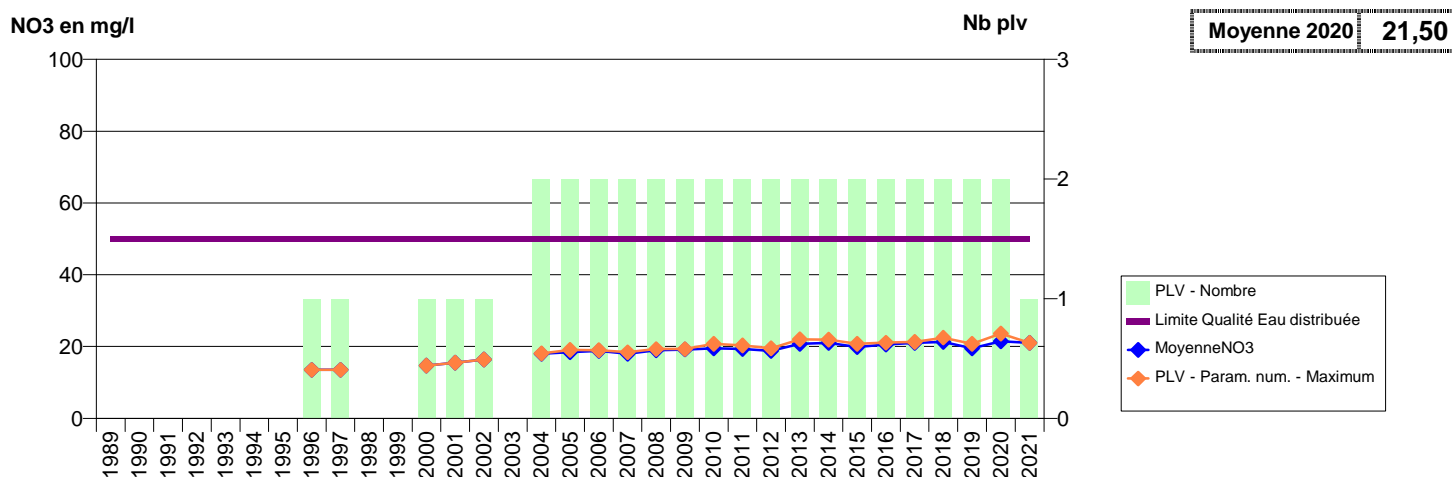

014 -LIVAROT-PAYS-D'AUGE- 001228-01477X0038- EAUX SUD PAYS D AUGE- SAUR -SAINTE MARGUERITE F1