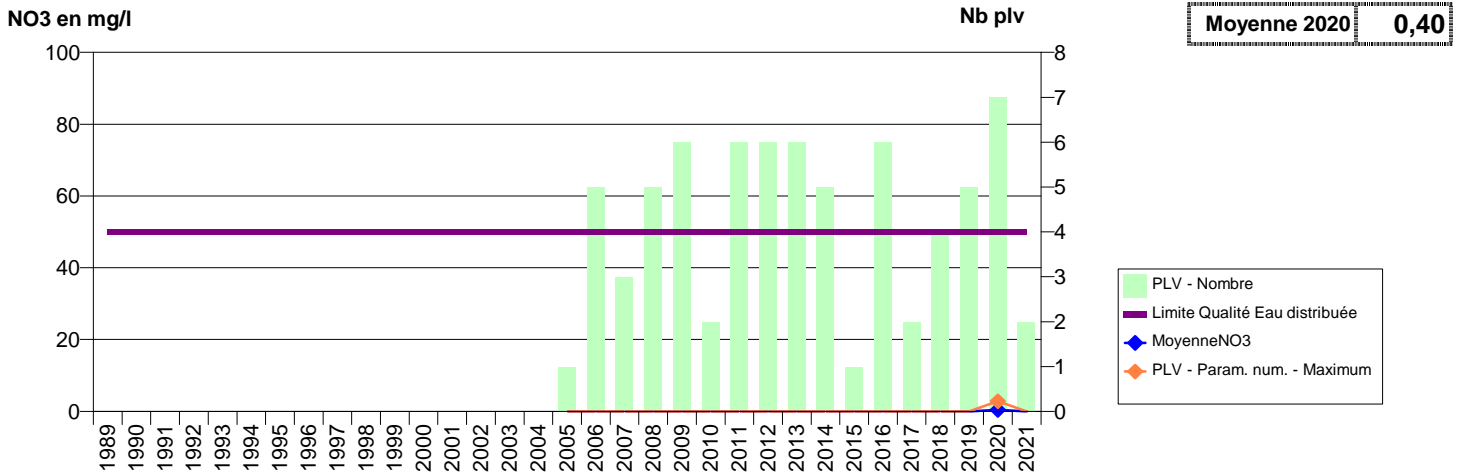

014 -MANERBE- 000227-01216X0150- PLATEAU OUEST DE LISIEUX -ECOLE

014 -MANNEVILLE-LA-PIPARD- 002677-01213X0251- NORD PAYS D'AUGE -FP5

014 -MAROLLES- 000324-01474X0021- EAUX SUD PAYS D AUGE - VEOLIA -CIRFONTAINE