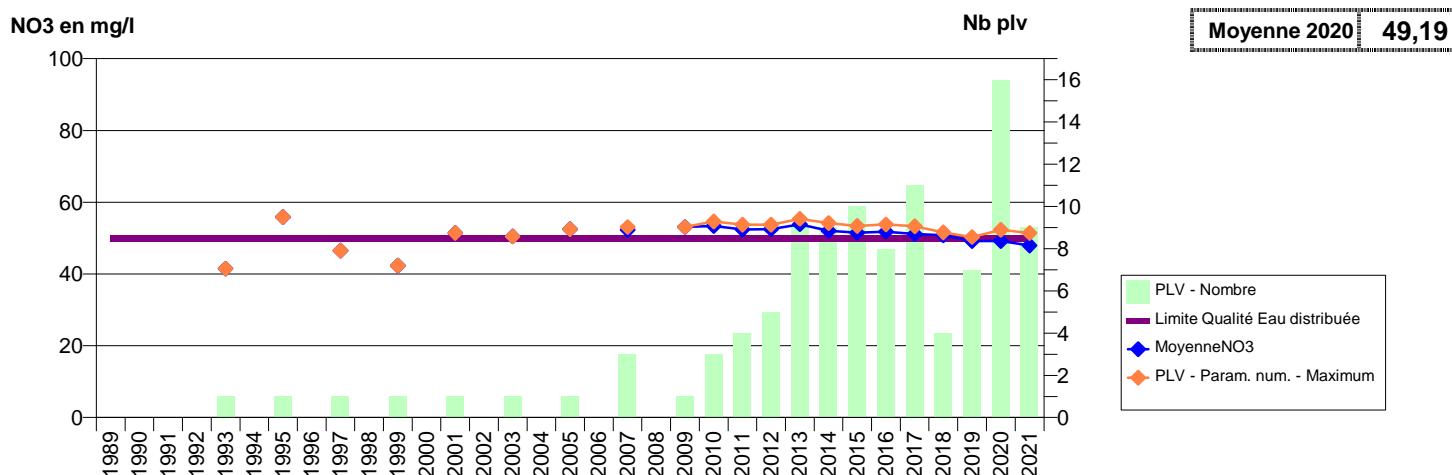

014 -BARBEVILLE- 000045-01184X0027- BAYEUX INTERCOM -BARBEVILLE