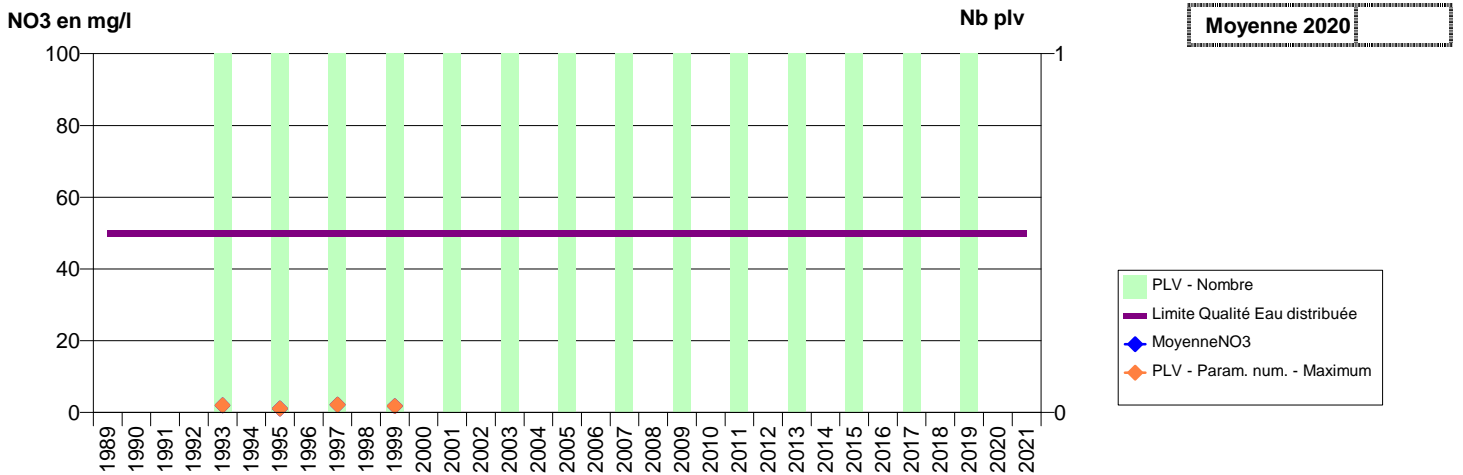

014 -LISIEUX- 000310-01473X0003- EAUX SUD PAYS D AUGE - VEOLIA -QUATRE CARREAUX F1