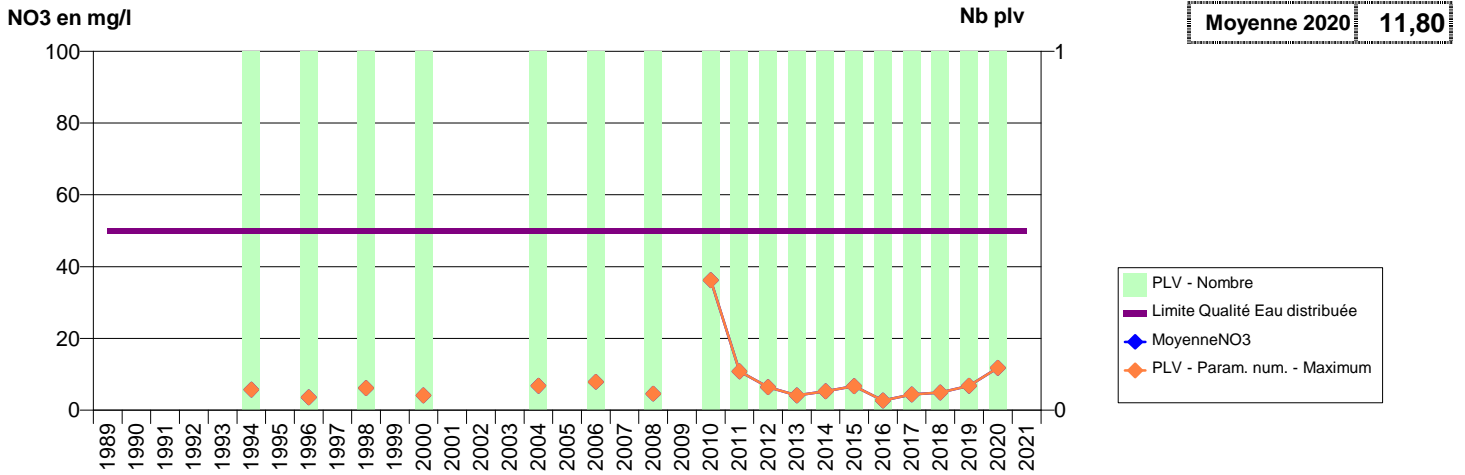

014 -PIERREPONT- 000405-01761X0033- EAUX SUD CALVADOS -FONTAINE LA VALLEE F1

014 -PONT-L'EVEQUE- 000211-01213X0218- COEUR COTE FLEURIE -ORMERIE F1

014 -PONTS SUR SEULLES- 000066-01193X0172- EAU DU BASSIN CAENNAIS-VEOLIA -MUE: AMBLIE F8