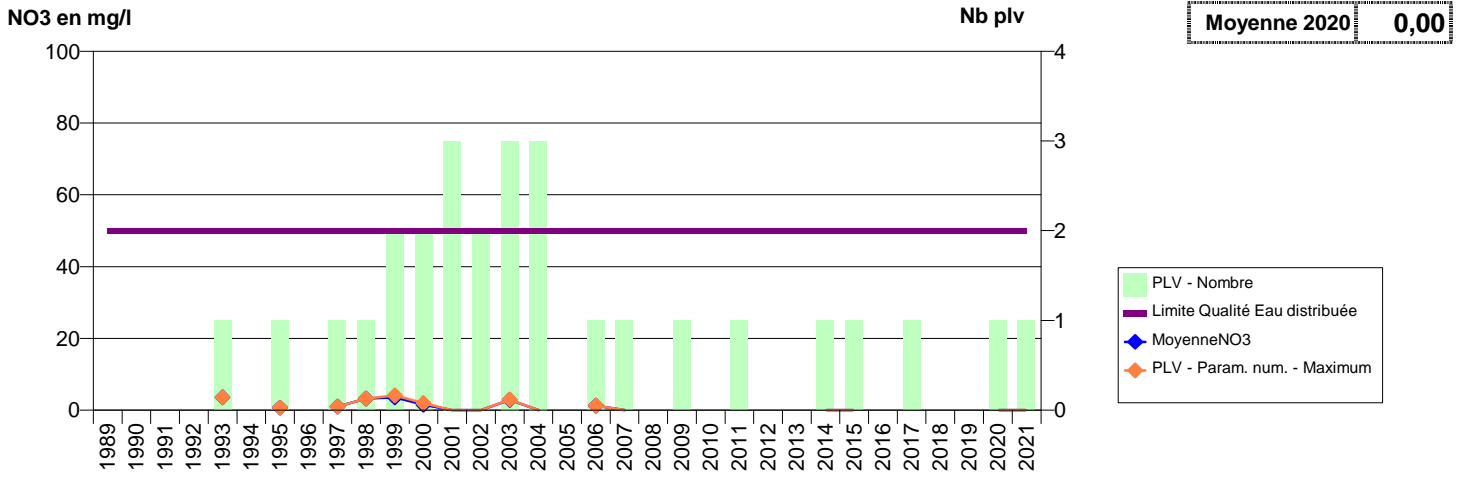

014 -SAINT-DESIR- 000320-01473X0102- EAUX SUD PAYS D AUGE - VEOLIA -MALICORNE