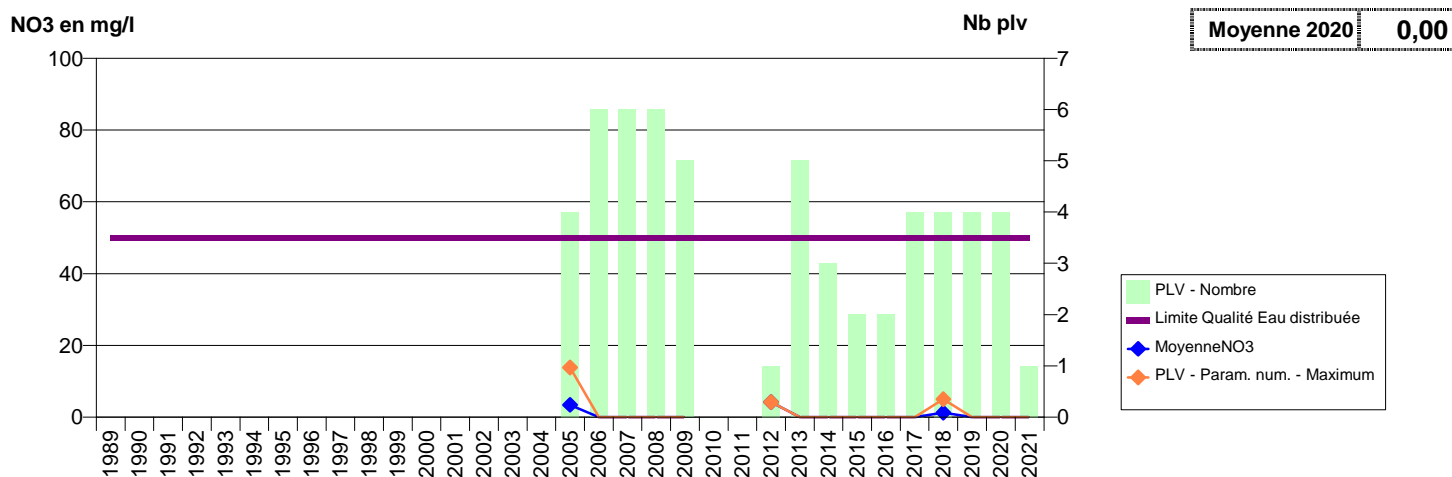

014 -AURE SUR MER- 000006-00957X0009- NOB AFF -VIEUX LIEUX OUEST A RUSSY