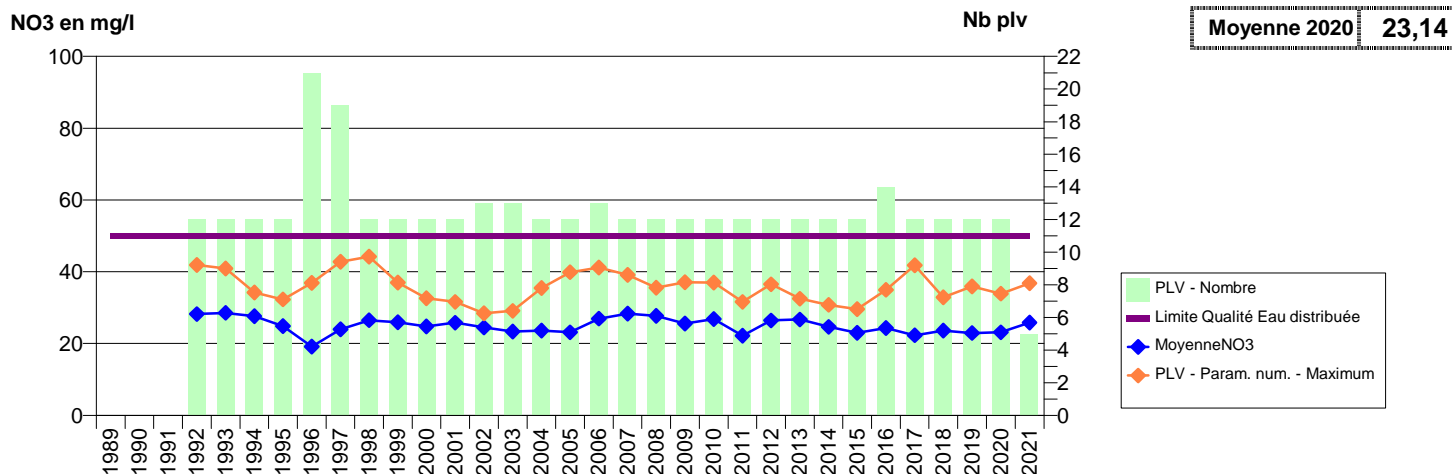

014 -LOUVIGNY- 000112-01198X0300- EAU DU BASSIN CAENNAIS-SAUR -ORNE