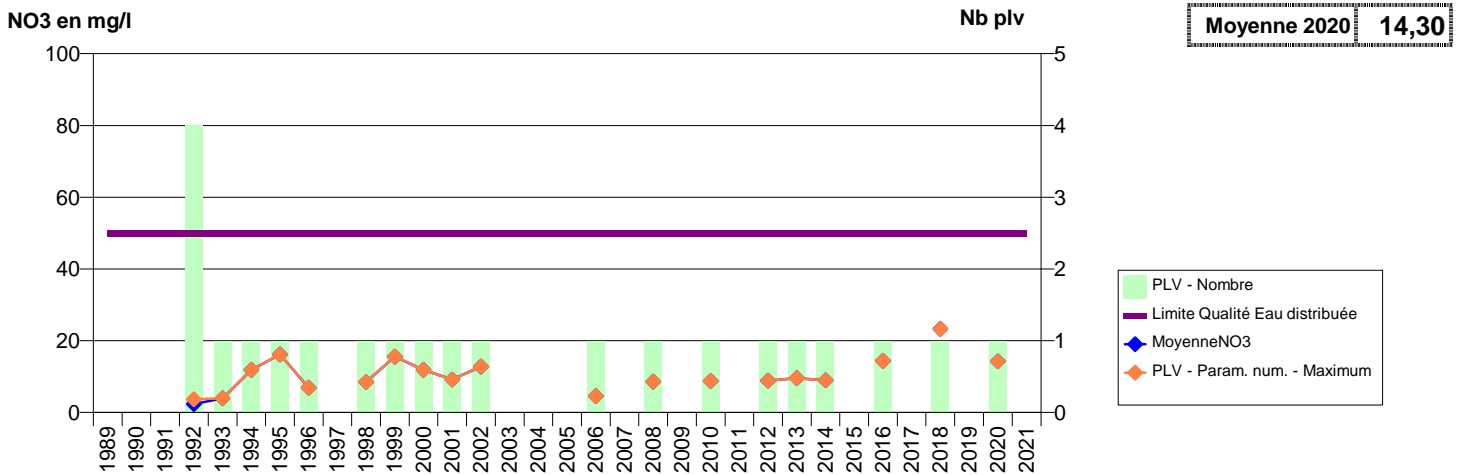

014 -SANNERVILLE- 000151-01206X0206- EAU DU BASSIN CAENNAIS-SAUR -PRES DU RESERVOIR SANNERVILLE