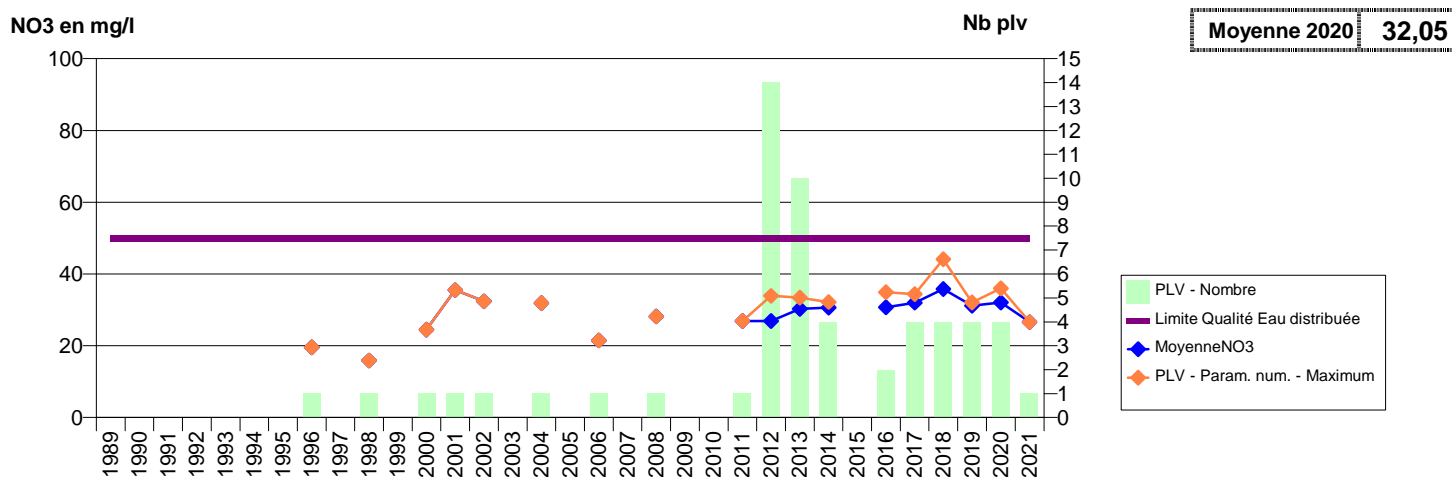

014 -OUEZY- 000284-01463X0131- EAUX SUD PAYS D AUGE- SAUR -OUEZY F2