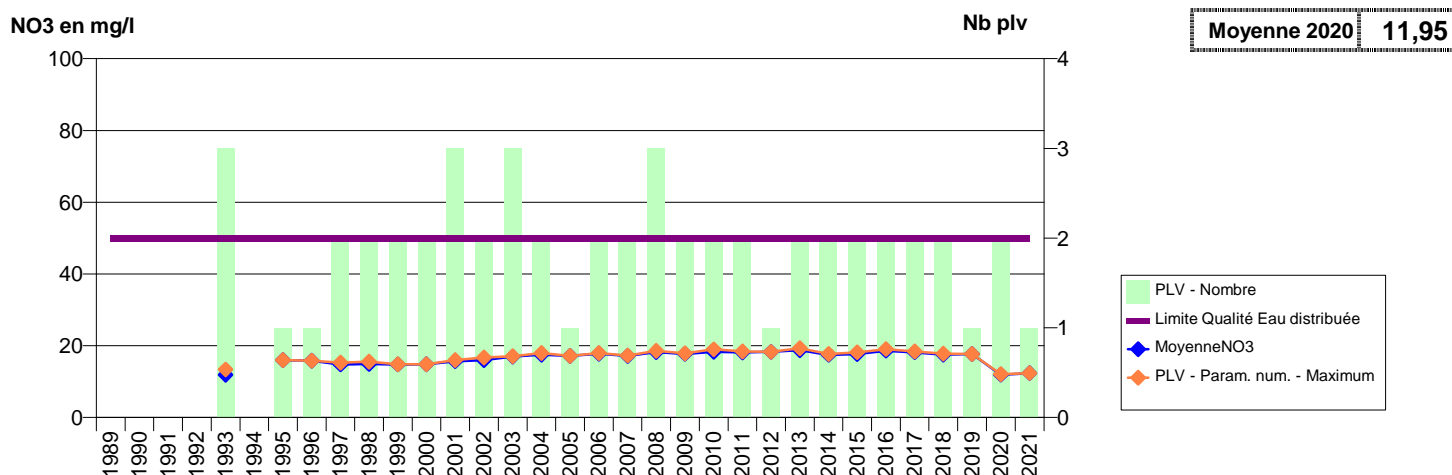

014 -GLANVILLE- 000193-01211X0142- COEUR COTE FLEURIE -MOYENNE MAINBOURG