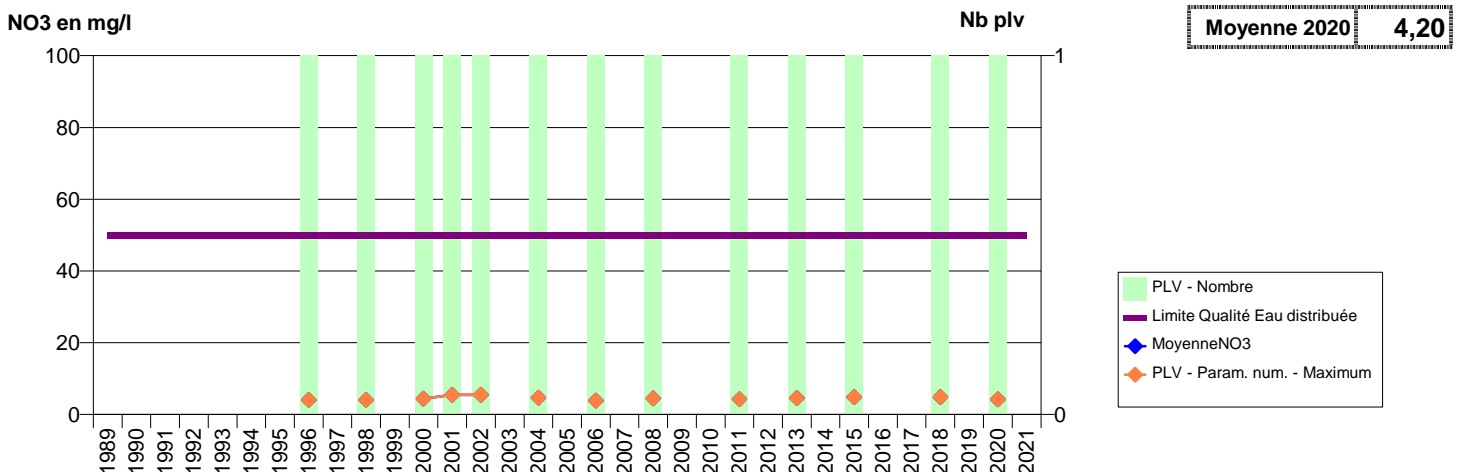

014 -SAINT-GERMAIN-DE-LIVET- 000315-01473X0018- EAUX SUD PAYS D AUGE - VEOLIA -MONT FRANCOIS