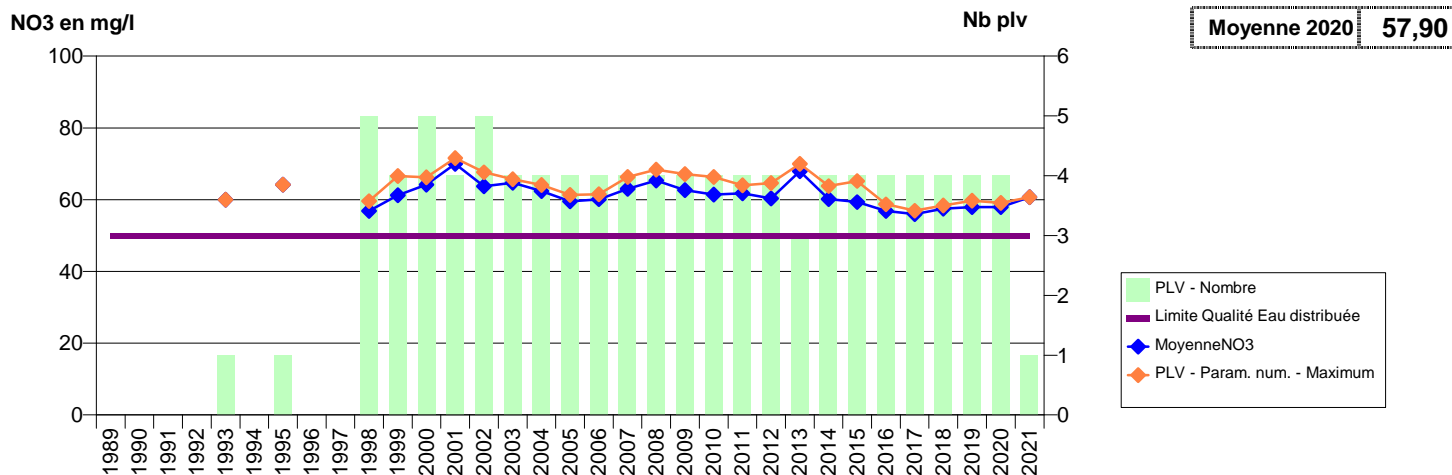

014 -AMFREVILLE- 000127-01202X0095- RIVE DROITE DE L'ORNE -HAUTE ECARDE