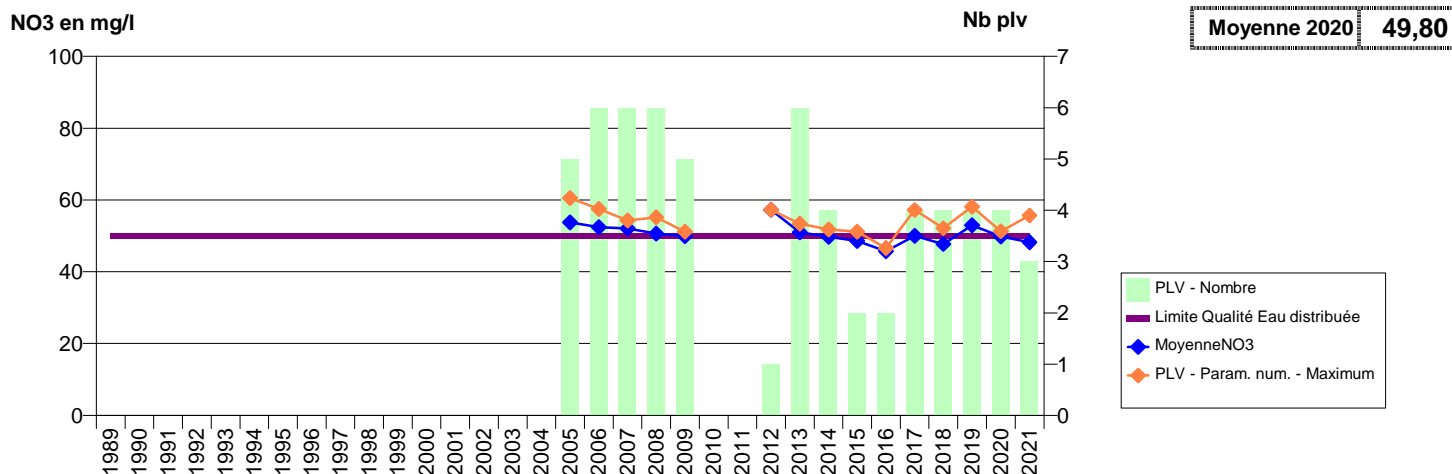

014 -AURE SUR MER- 000007-00957X0010- NOB AFF -VIEUX LIEUX EST A RUSSY