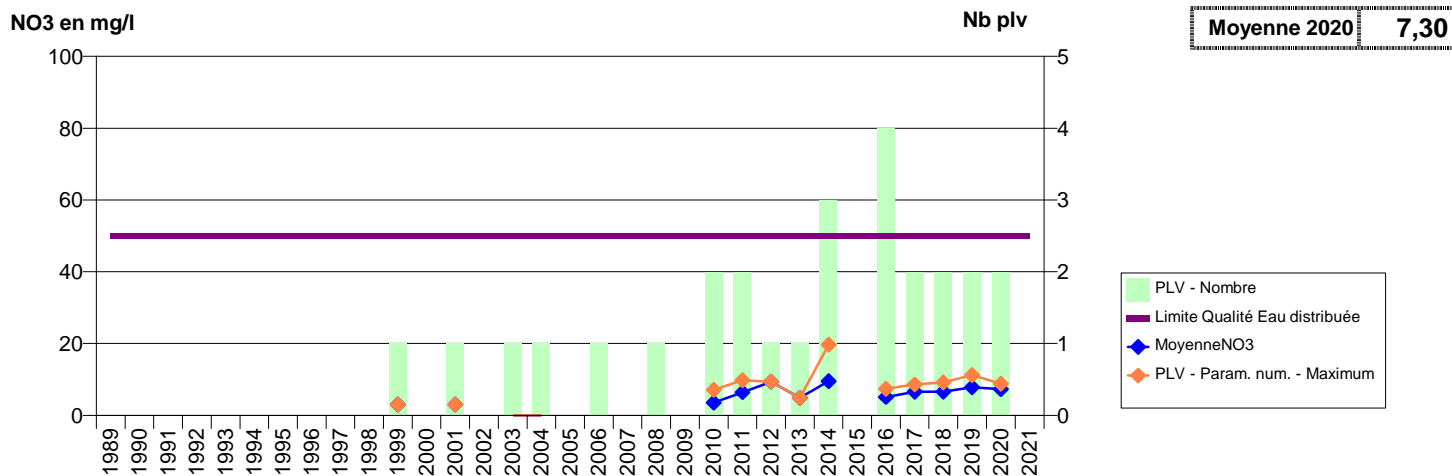

014 -PERIGNY- 002168-01752X0018- PERIGNY -VAL DE CRESME FE2