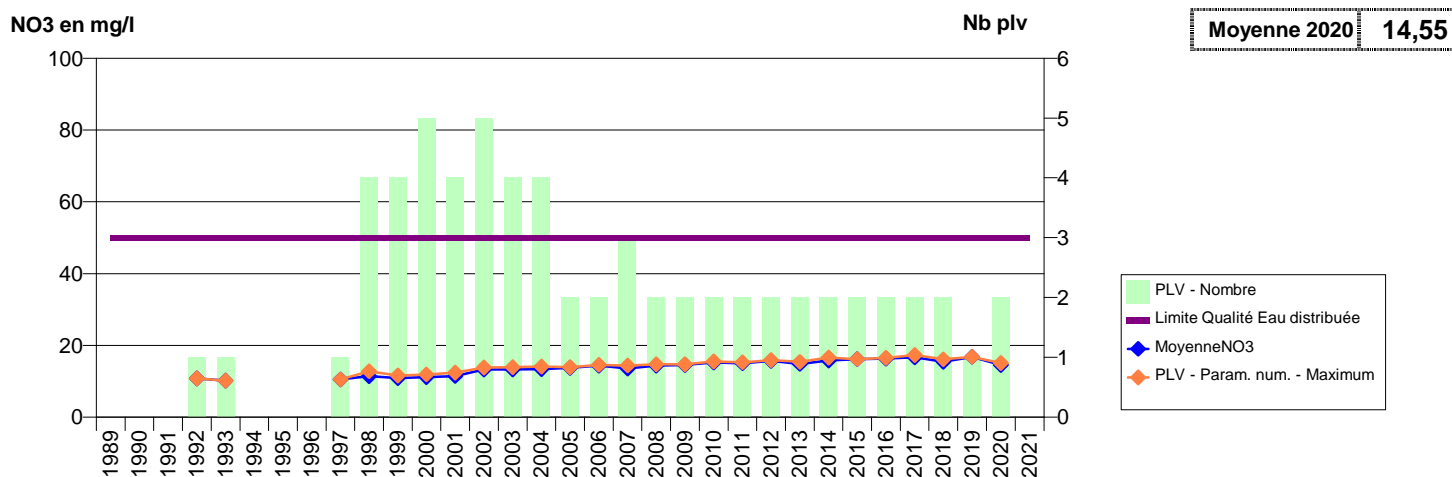

014 -GONNEVILLE-SUR-MER- 001639-01204X0045- PLATEAU D'HEULAND -MAISON BLANCHE