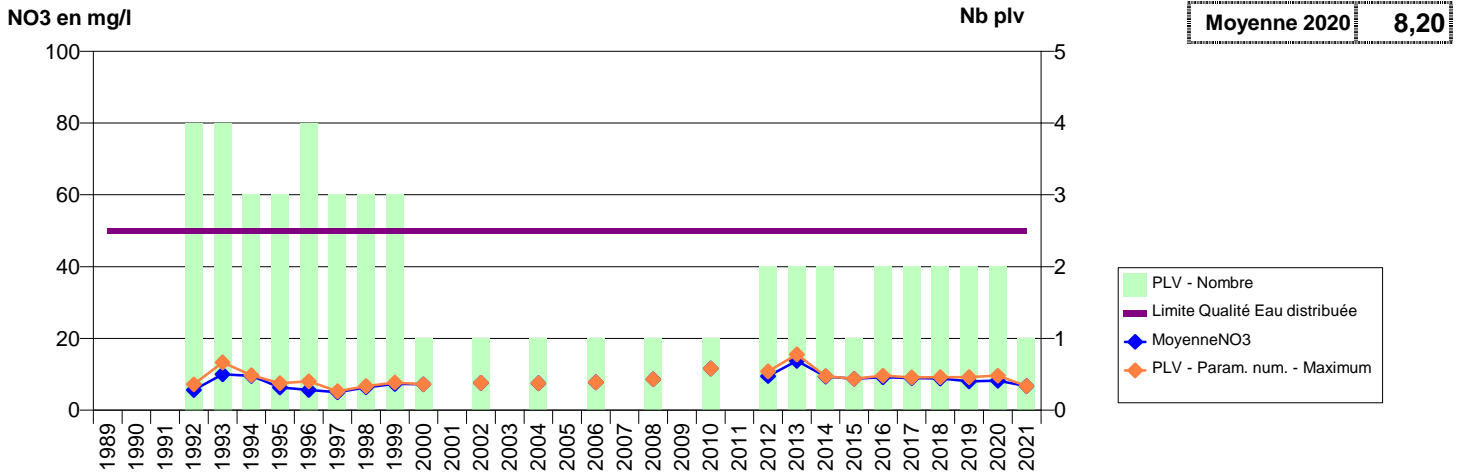

014 -JANVILLE- 000157-01207X0091- EAU DU BASSIN CAENNAIS-SAUR -CANAL OURSIN F1