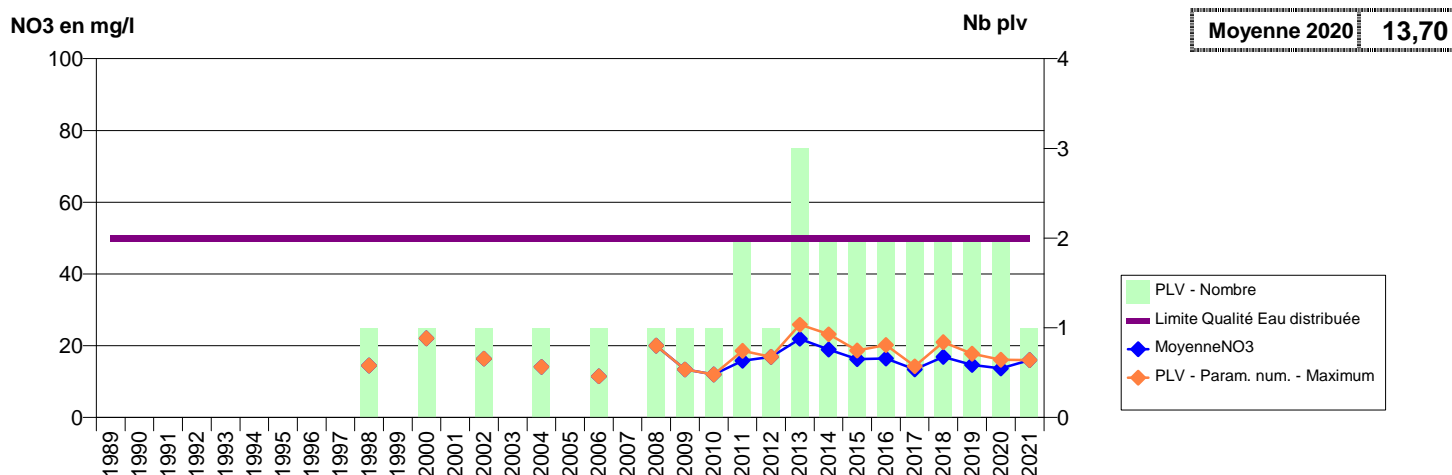

014 -HOM (LE)- 000266-01456X0002- VALLEE DE HAMARS -THOMAS