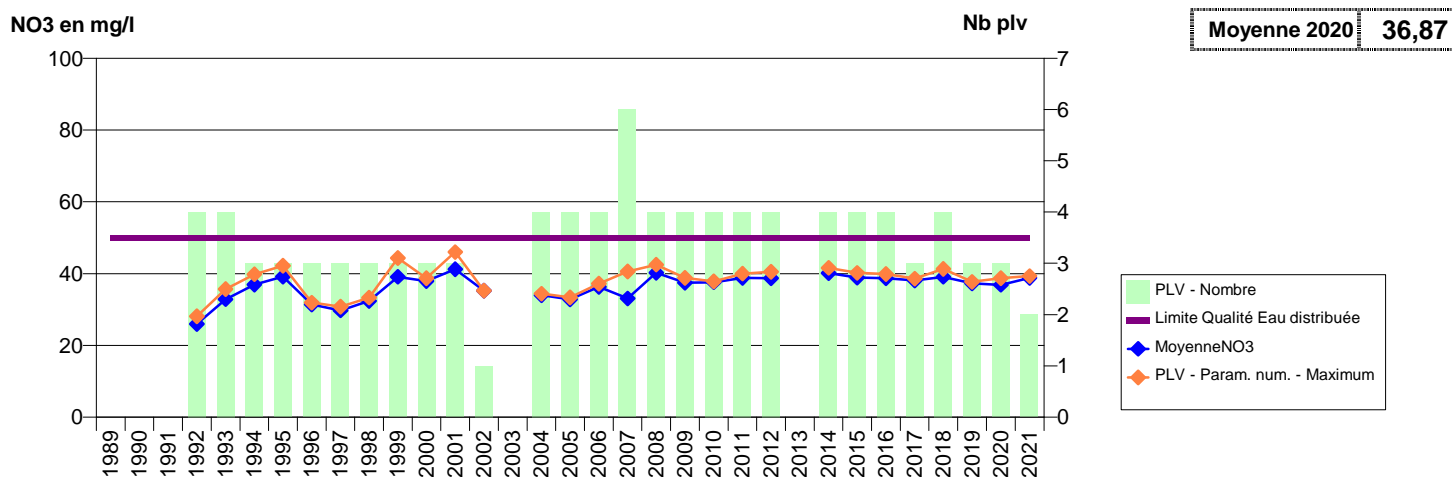

014 -CAMBREMER- 000223-01215X0103- PLATEAU OUEST DE LISIEUX -COUR JARDIN