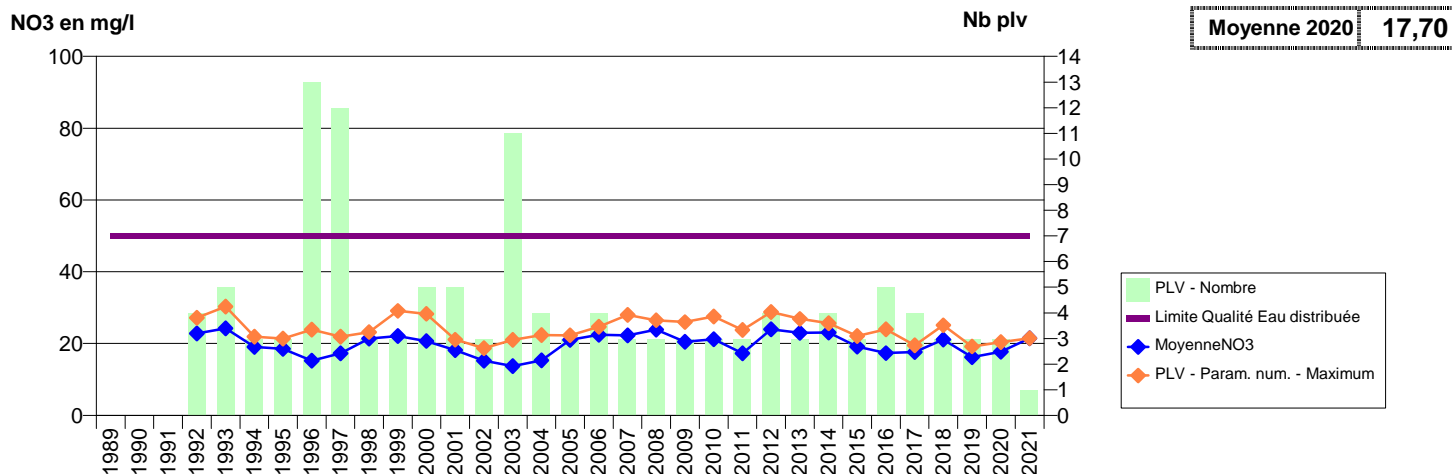

014 - VILLETTE (LA)- 003223-01752X0010- CLECY DRUANCE -LES TASSES

014 - VIRE NORMANDIE- 000378-01746X0005- SERVICE EAU VIRE NORMANDIE -VIRENE CANVIE

014 - VIRE NORMANDIE- 000379-01746X0006- SERVICE EAU VIRE NORMANDIE -PONT DE VIRENE