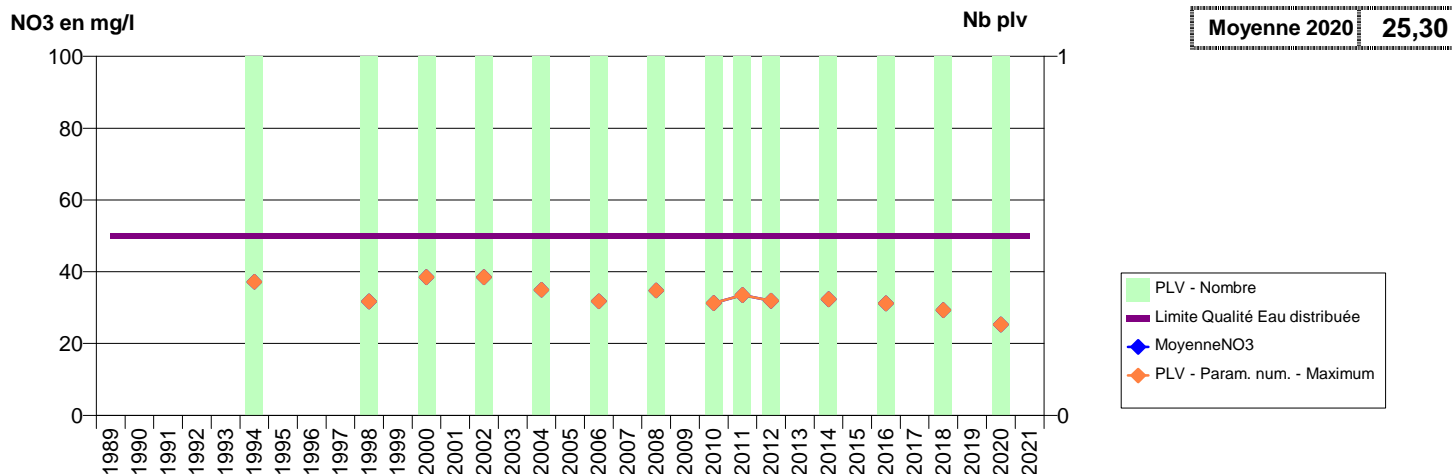

014 -GIBERVILLE- 000142-01205X0141- EAU DU BASSIN CAENNAIS-SAUR -GRONDE F1