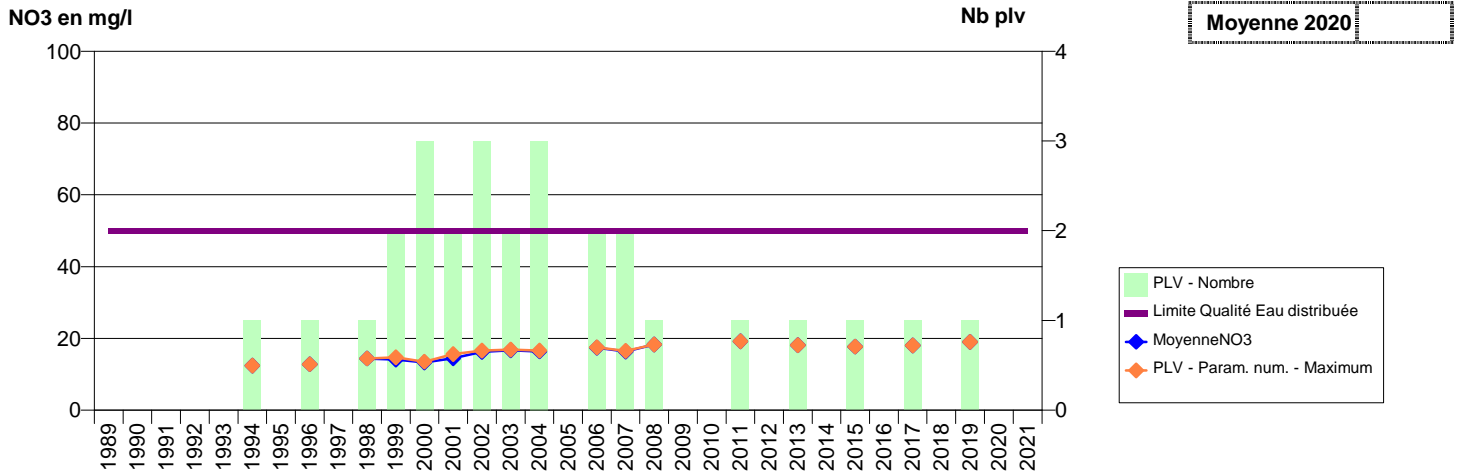

014 -PRETREVILLE- 000328-01474X0052- EAUX SUD PAYS D AUGE - REGIE -FONTAINE SIROP