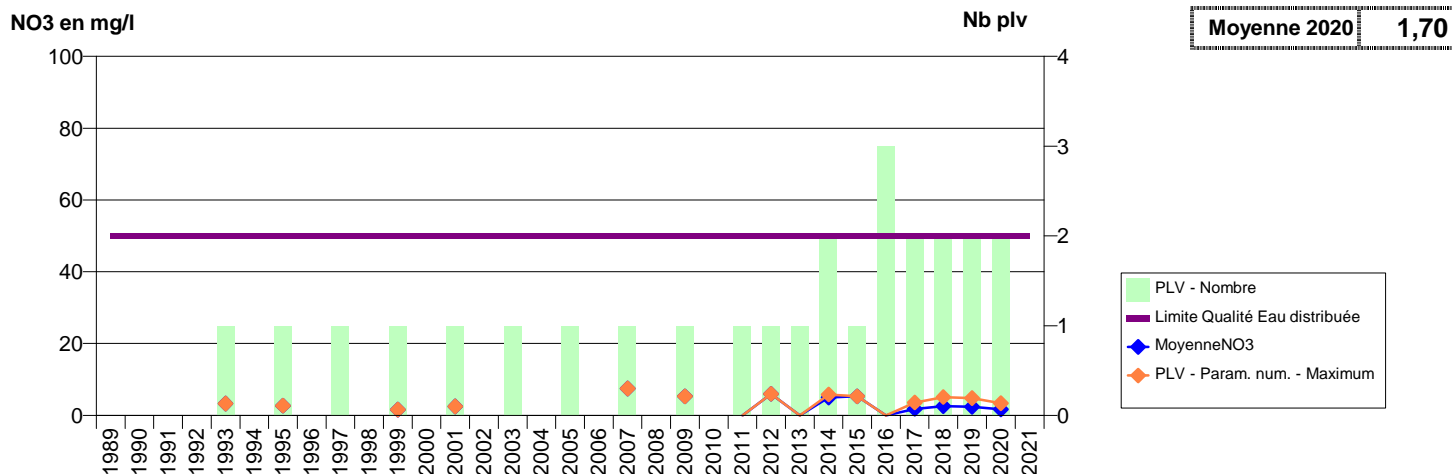

014 -BAVENT- 000154-01207X0012- RIVE DROITE DE L'ORNE -RONCHEVILLE F4