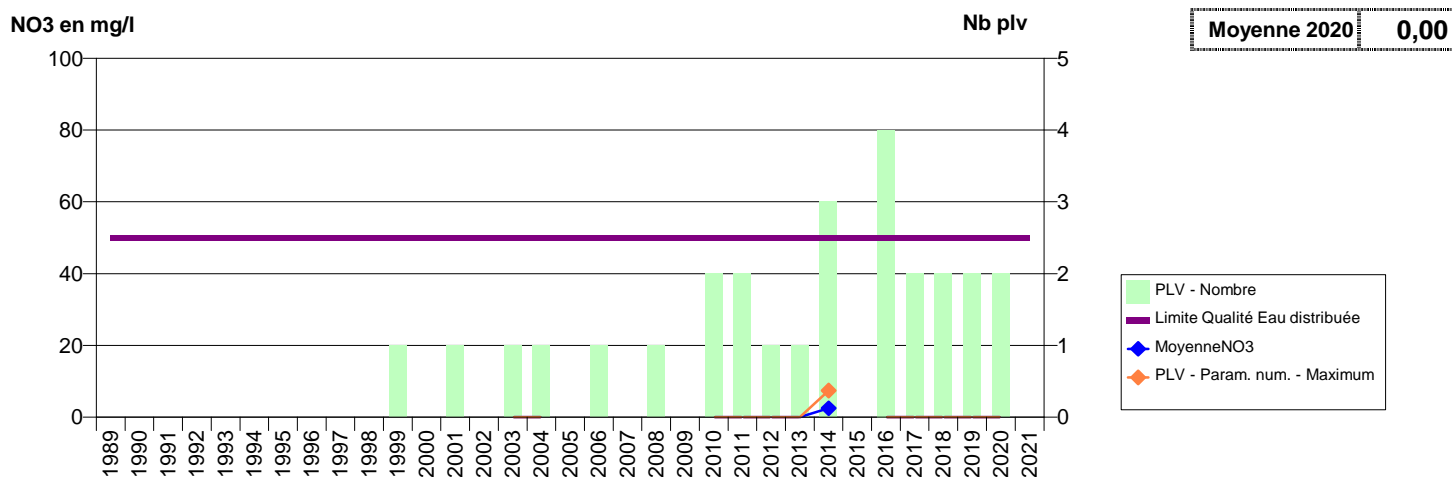

014 -PERIGNY- 002167-01752X0017- PERIGNY -VAL MERIENNE FE1