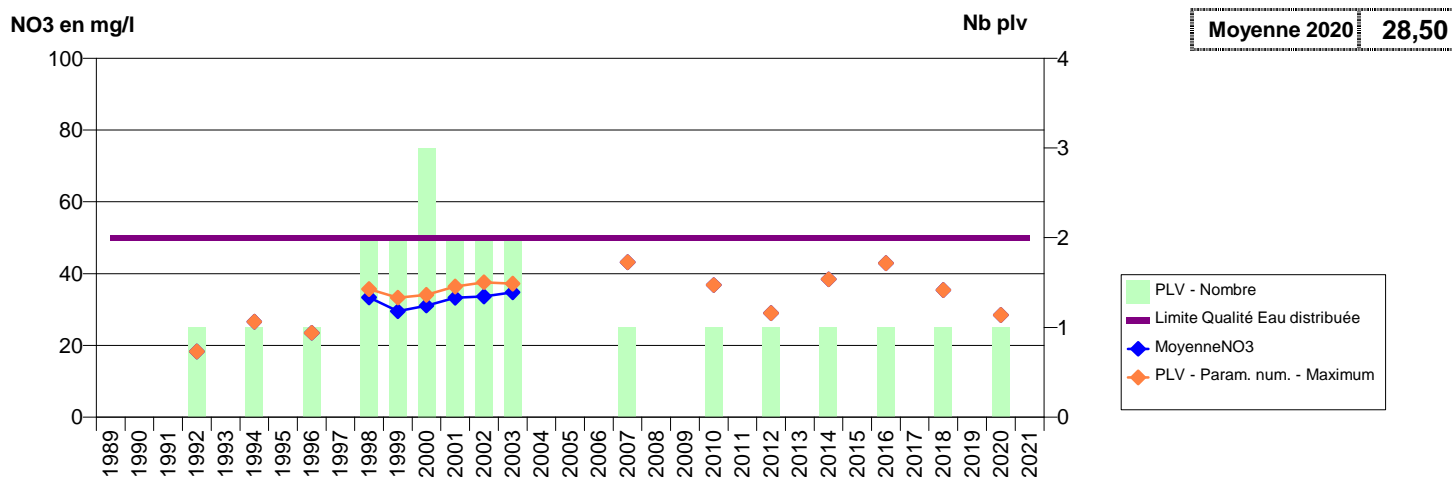

014 -BALLEROY-SUR-DROME- 000048-01187X0001- VAUBADON LE TRONQUAY -MORIN