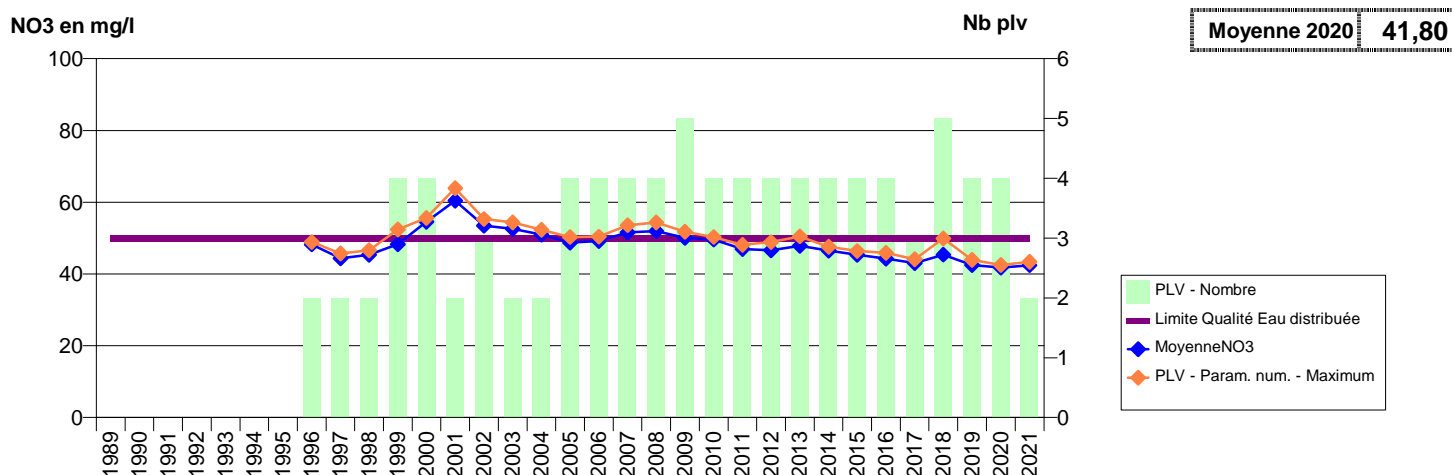

014 -DOUVRES-LA-DELIVRANDE- 000069-01194X0007- EAU DU BASSIN CAENNAIS-SAUR -POTERIE F1