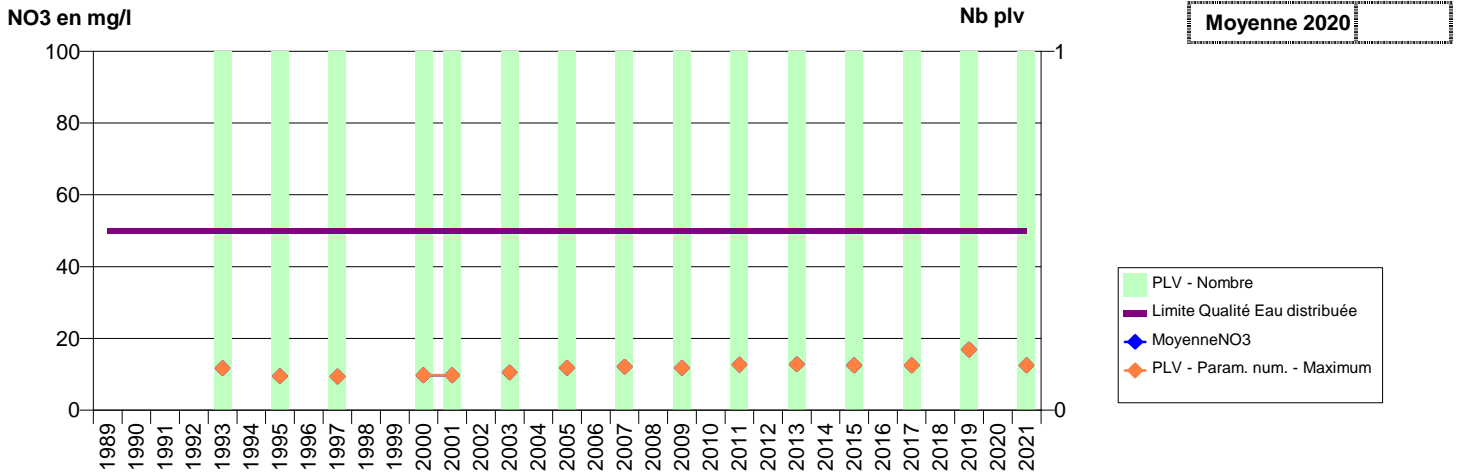

014 - VALORBIQUET - 000329-01474X0061- EAUX SUD PAYS D AUGE - VEOLIA - VAL