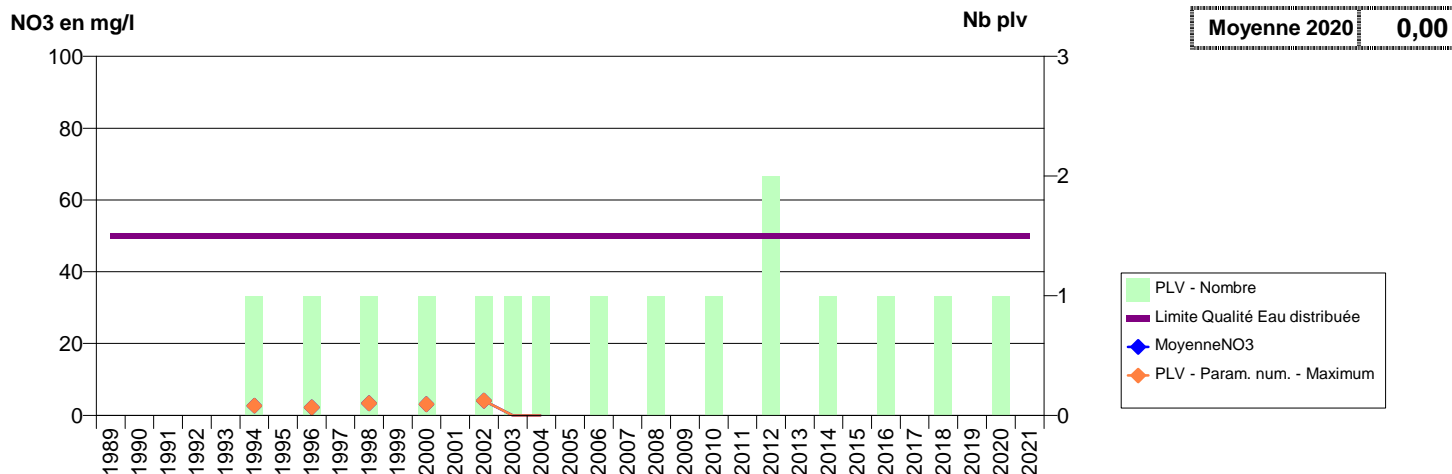

014 -CRICQUEBOEUF- 000021-00976X0114- COEUR COTE FLEURIE -BROCHES

014 -DANESTAL- 000164-01211X0053- PLATEAU D'HEULAND -FONTAINE GAUTIER

014 -DANESTAL- 001029-- DIVES SUR MER -VAL AU LOUP

014 -DEMOUVILLE- 000152-01206X0212- EAU DU BASSIN CAENNAIS-SAUR -ROUTE DE CUVERVILLE F3