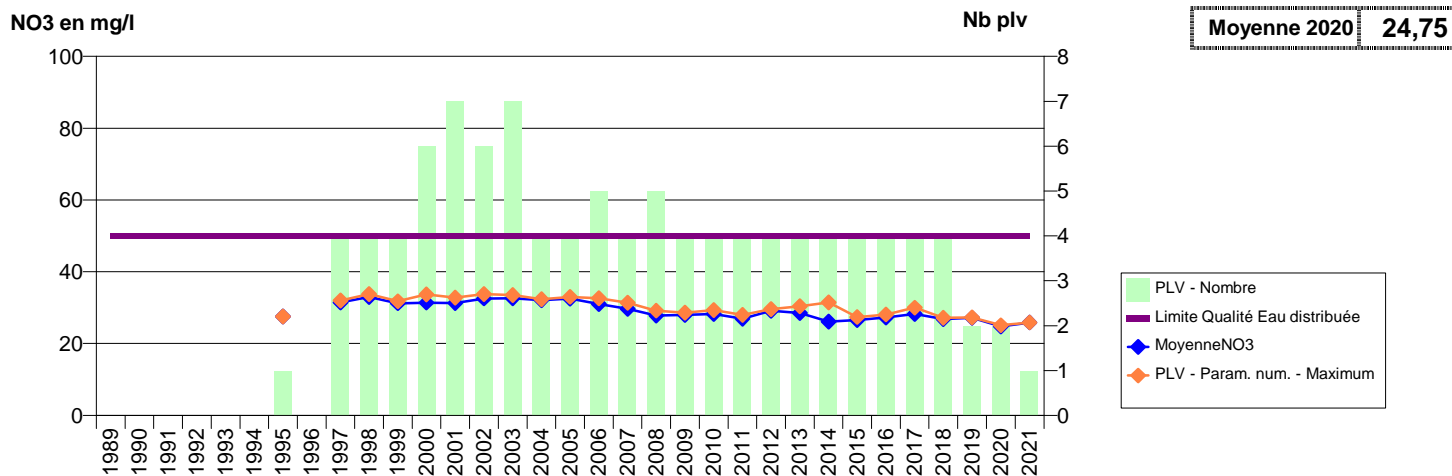

014 -COLOMBIERES- 000040-01182X0040- NOB REGIE -COLOMBIERES