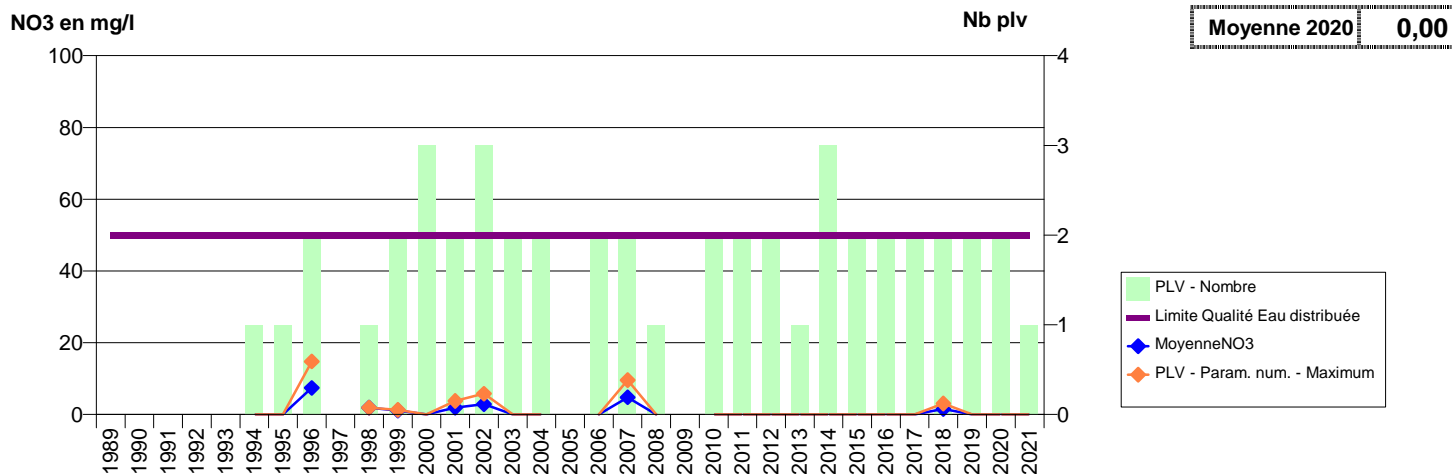

014 -VALDALLIERE - 000370-01744X0010- BRUYERES -PONT D'ELOY F1B