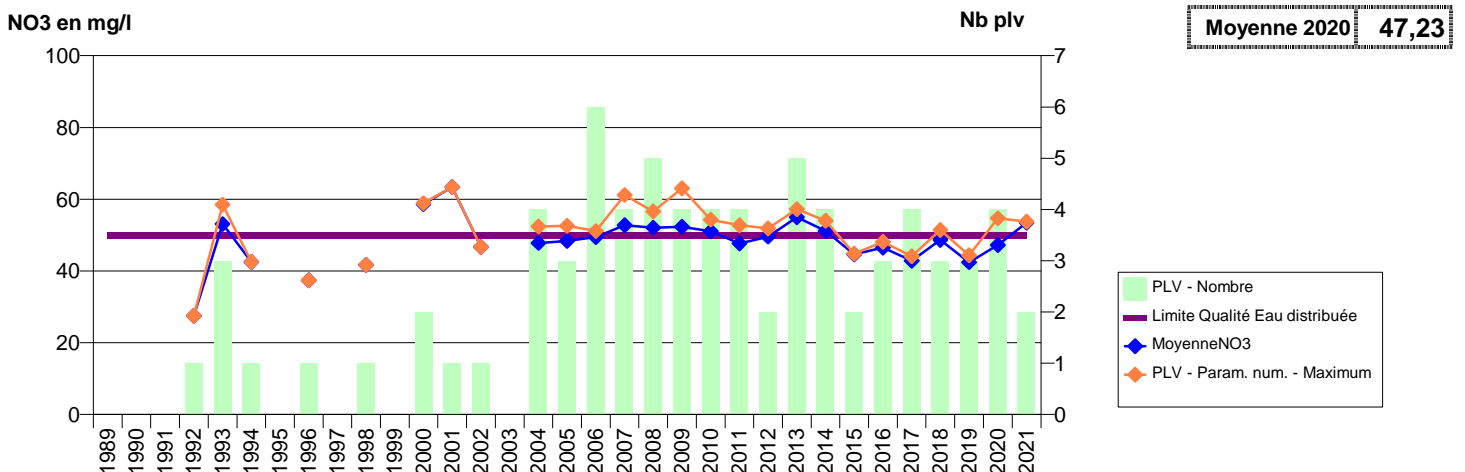

014 -BLAINVILLE-SUR-ORNE- 000114-01201X0002- EAU DU BASSIN CAENNAIS-SAUR -RESERVOIR F1 BLAINVILLE