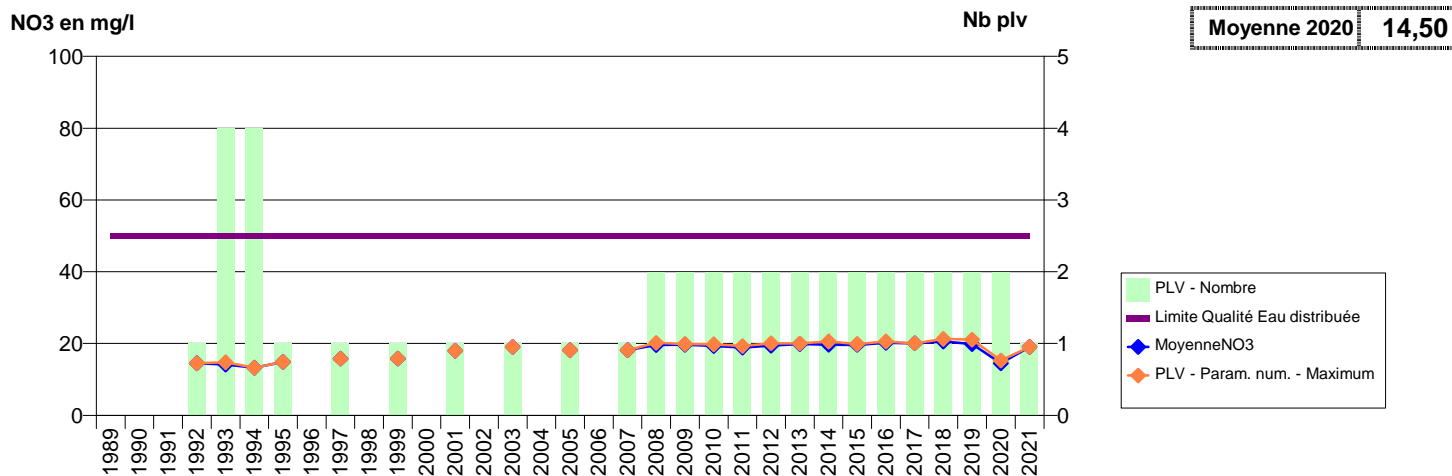

014 -BEAUMONT-EN-AUGE- 000209-01212X0187- HAUTE DORETTE -DOSSIN S2