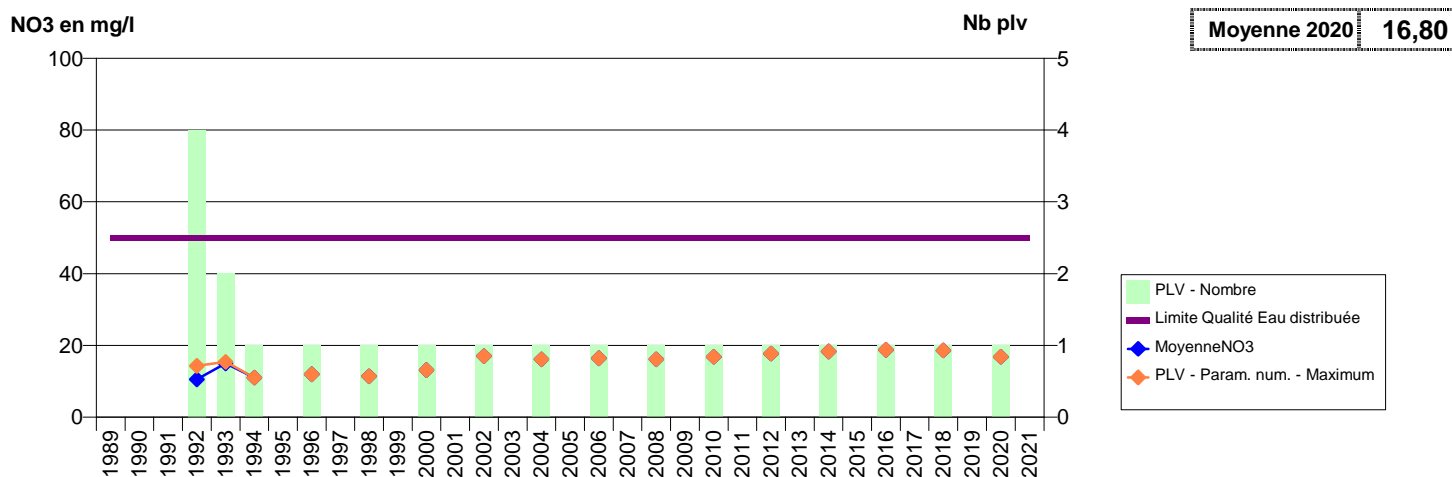

014 -FORMENTIN- 000226-01216X0001- HAUTE DORETTE -LAVOIR