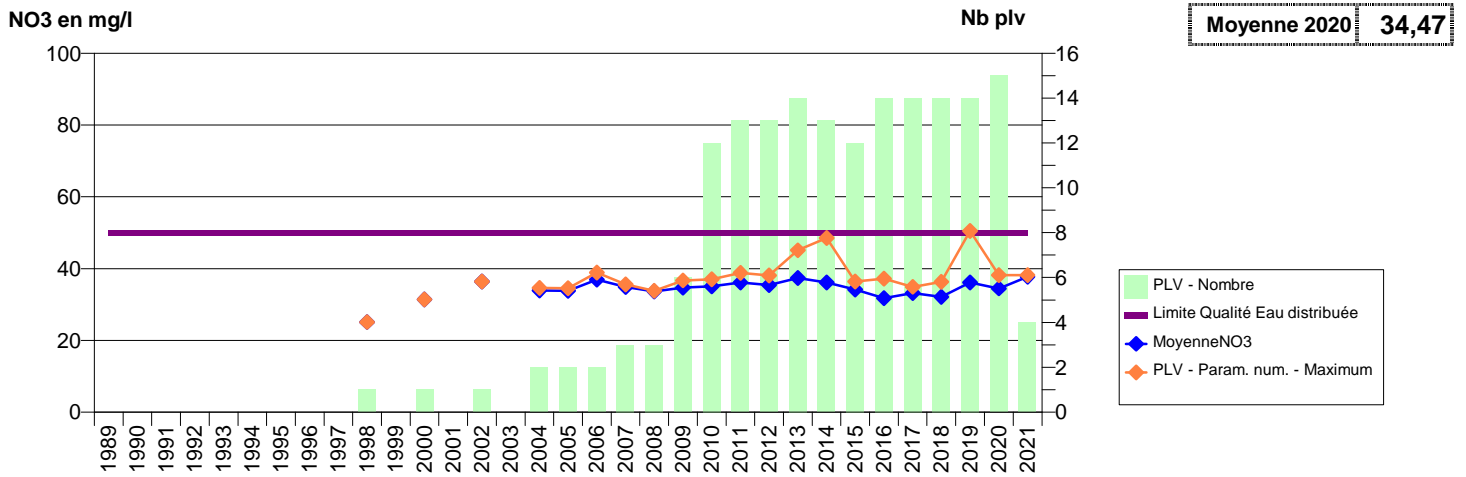

014 -ESPINS- 000275-01458X0028- THURY-HARCOURT ESSON -BOURDONNIERE S1