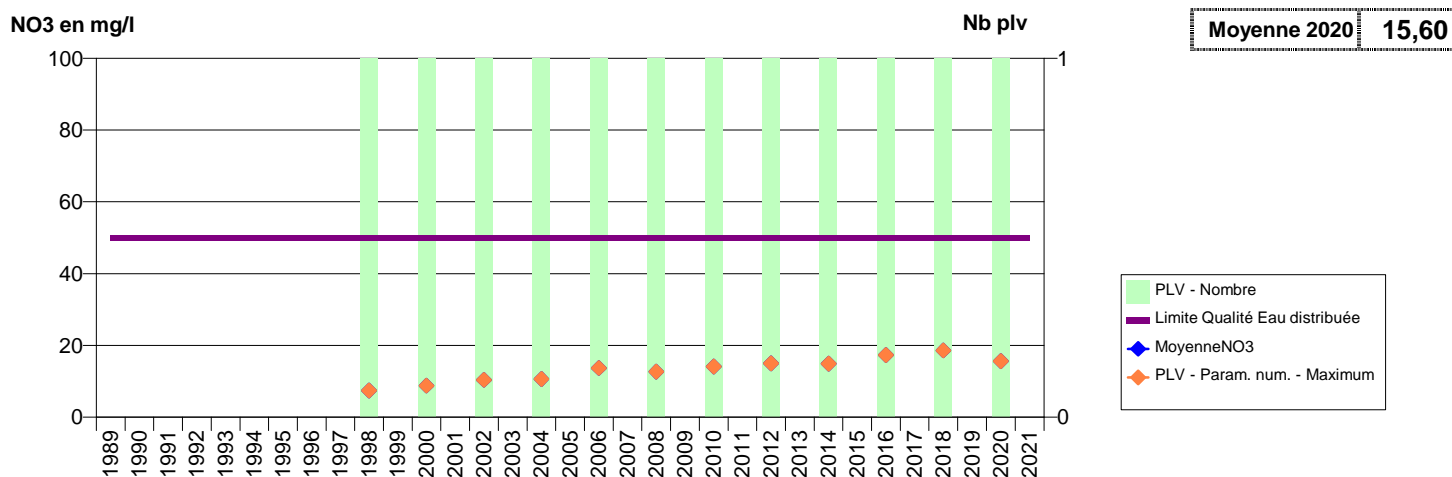

014 -CORDEBUGLE- 000350-01481X1001- EAUX SUD PAYS D AUGE - VEOLIA -TOTINIERE