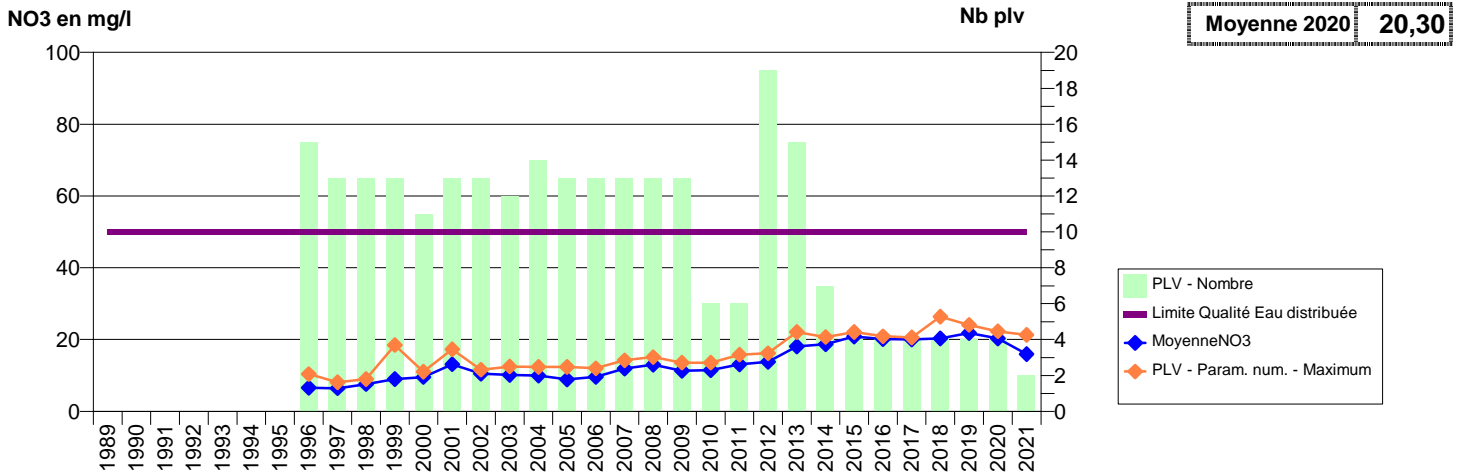

014 - VENDEUVRE- 001636-01468X0048- EAUX SUD CALVADOS -CHEMIN VERT FE4