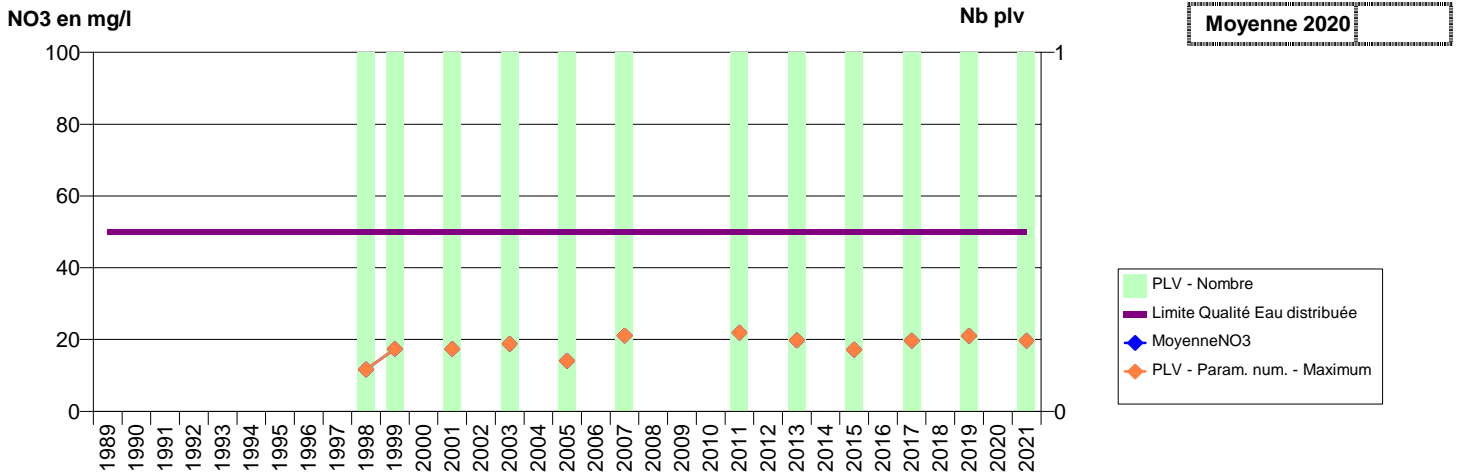

014 -SAINT-ANDRE-D'HEBERTOT- 001474-- SAINT BENOIT D'HEBERTOT -TUNNEL ST ANDRE S1 A S4