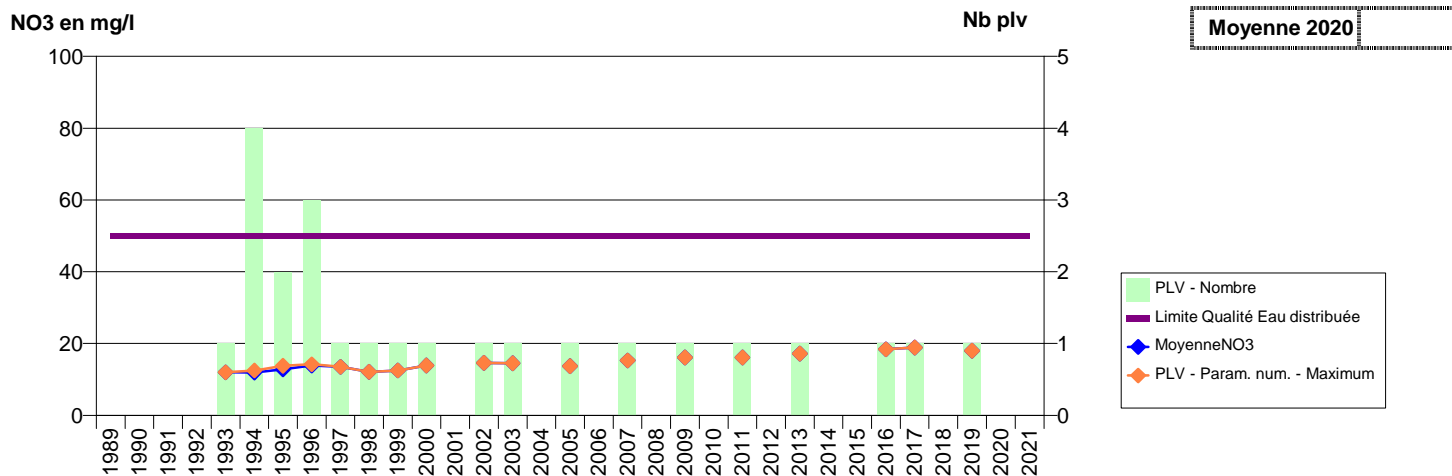

014 -VESPIERE-FRIARDEL (LA)- 000353-01485X1012- EAUX SUD PAYS D AUGE- SAUR -L'ABBAYE