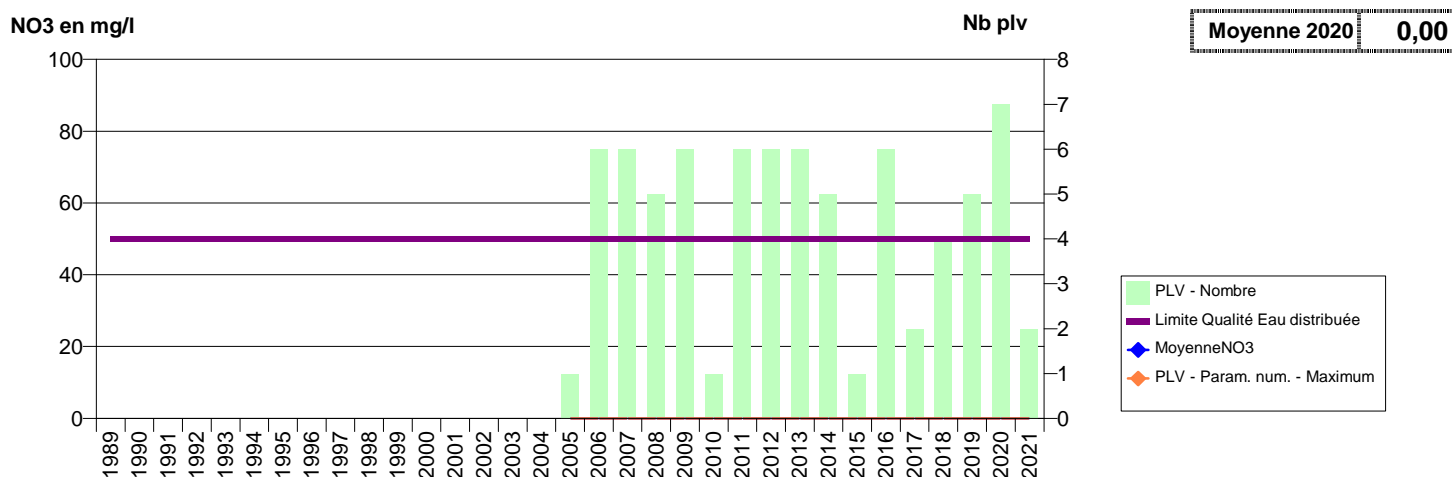

014 -PIERREPONT- 000405-01761X0033- EAUX SUD CALVADOS -FONTAINE LA VALLEE F1

014 -PONT-L'EVEQUE- 000211-01213X0218- COEUR COTE FLEURIE -ORMERIE F1

014 -PONTS SUR SEULLES- 000066-01193X0172- EAU DU BASSIN CAENNAIS-VEOLIA -MUE: AMBLIE F8