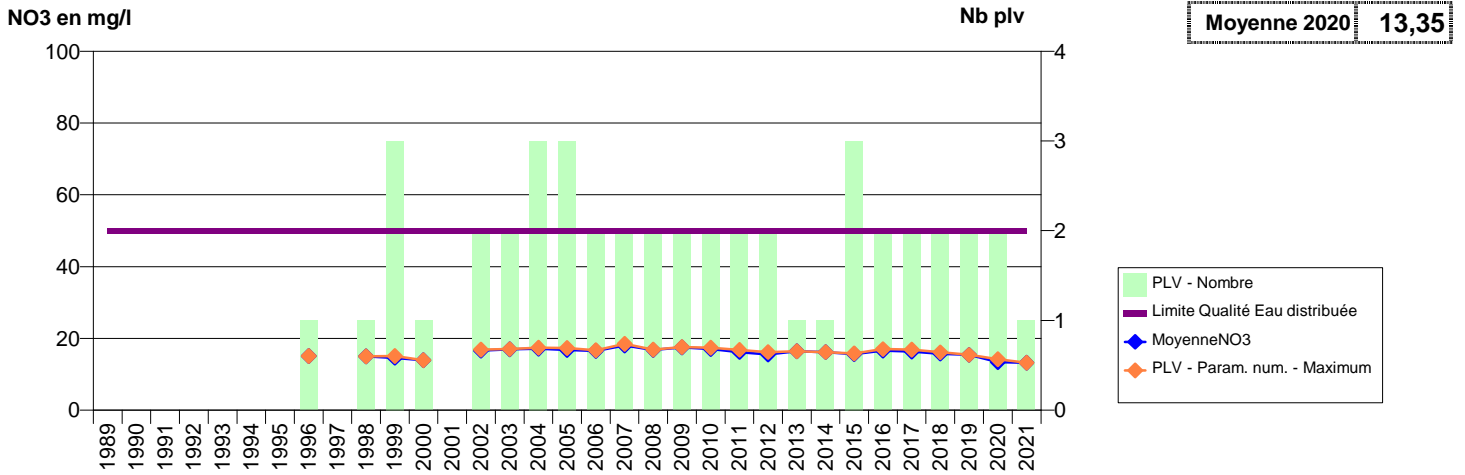

014 -SAINT-VAAST-EN-AUGE- 000172-01211X0095- PLATEAU D'HEULAND -SAINT ORTAIRE