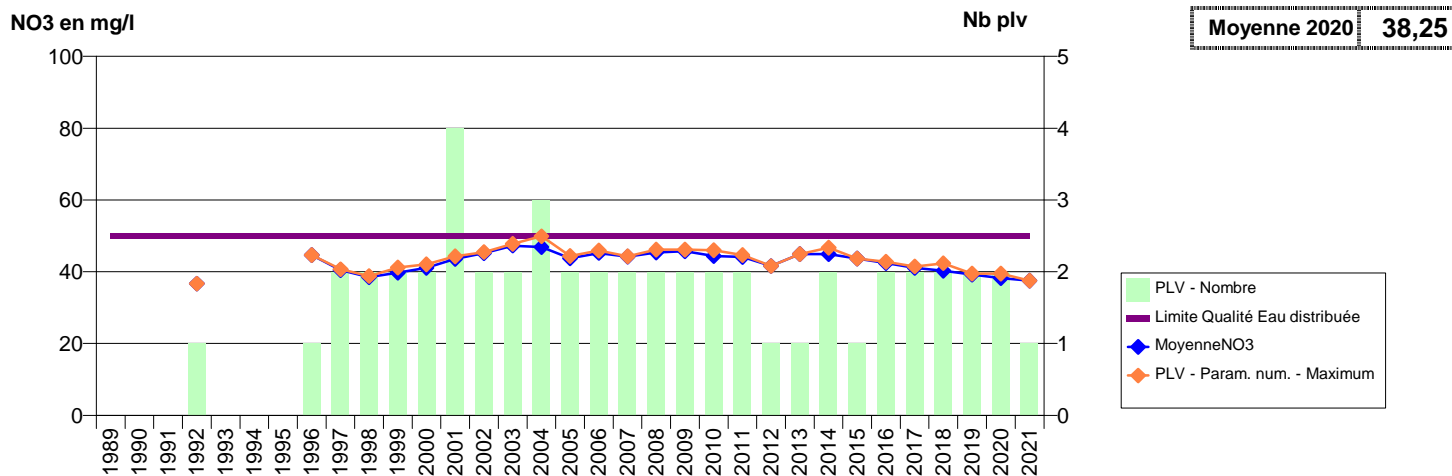

014 -CAEN- 001247-- EAU DU BASSIN CAENNAIS-VEOLIA -PRAIRIE I (A+B+D)