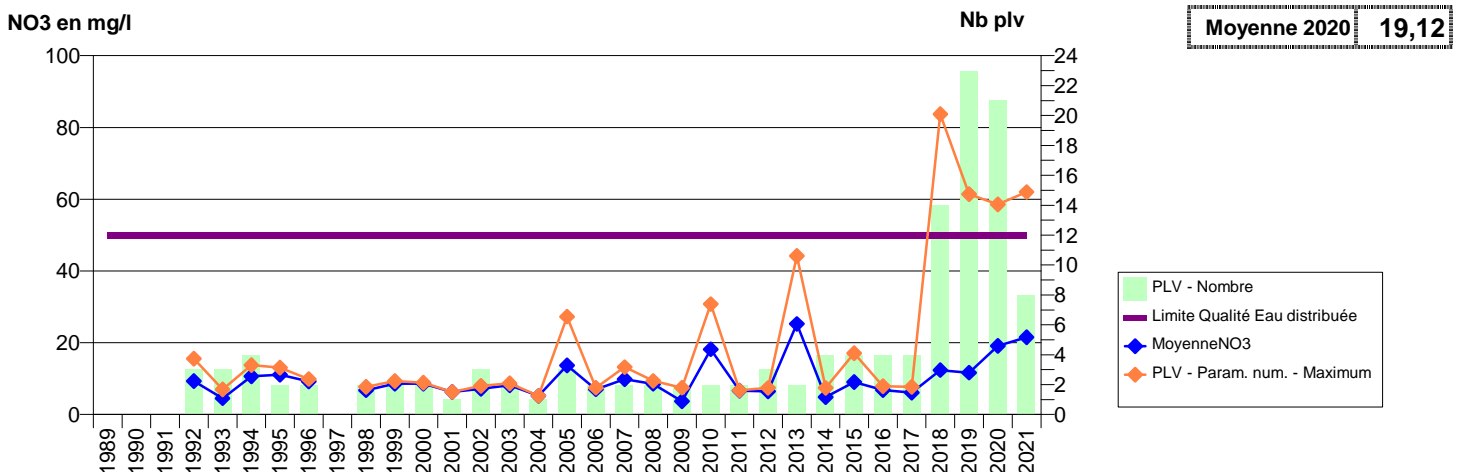

014 - VER-SUR-MER- 000014-00967X0004- VIEUX COLOMBIER -VERBOSSSES