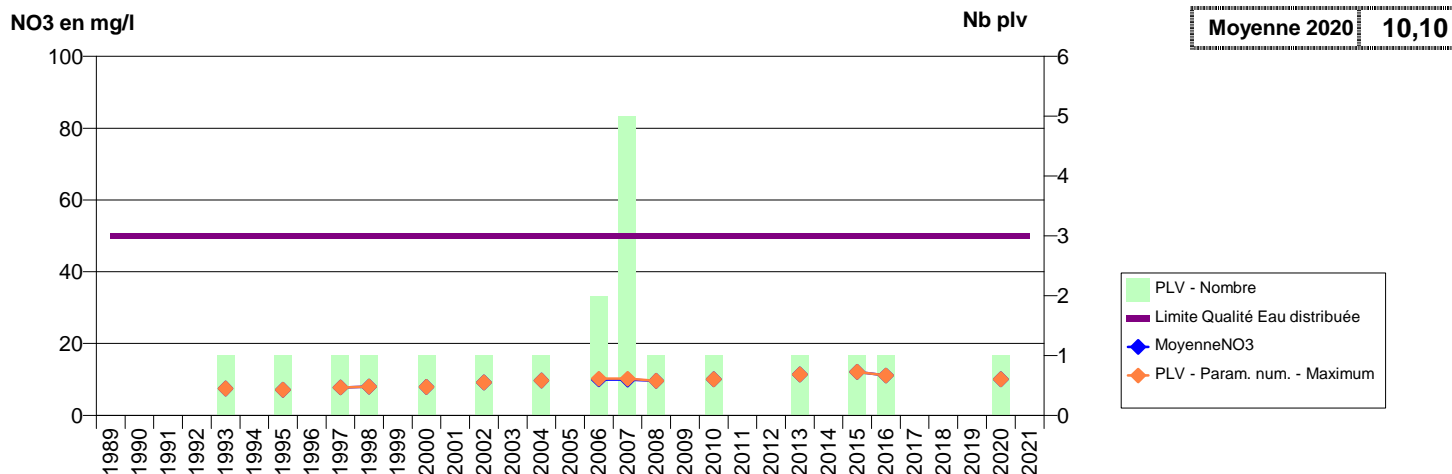

014 -CRESSEVEUILLE- 000171-01211X0092- DIVES SUR MER -EGLISE