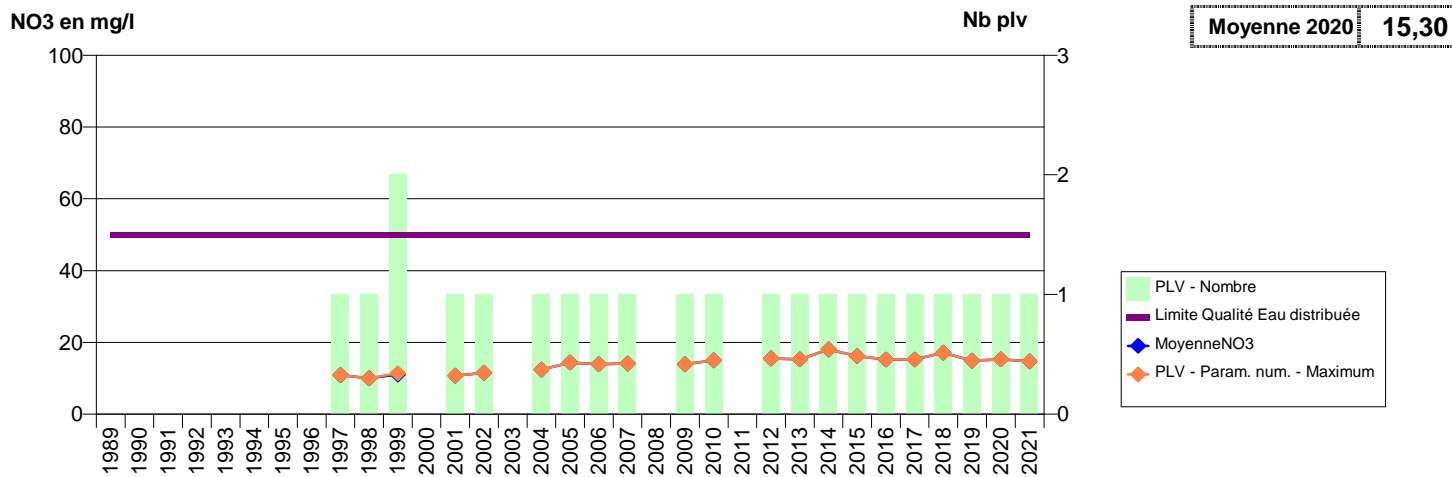

014 -VESPIERE-FRIARDEL (LA)- 000352-01485X1009- EAUX SUD PAYS D AUGE - VEOLIA -LA VALLEE