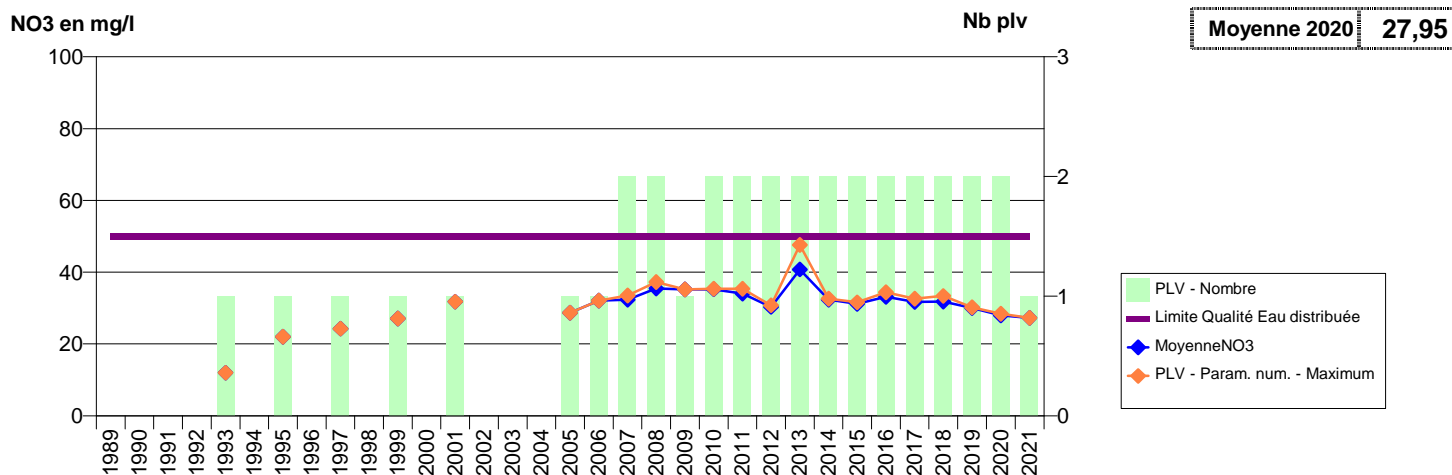

# EVOLUTION DES NITRATES SUR LES CAPTAGES AEP ACTIFS (Eau Brute)

Département-Commune implantation--Code Sise\_Code BSS-Nom UGE-Nom du Captage

014 -ABLON- 000034-00978X0040- ABLON -VOIE FERREE

014 -AGY- 000046-01184X0040- TROIS CANTONS -ST LEONARD