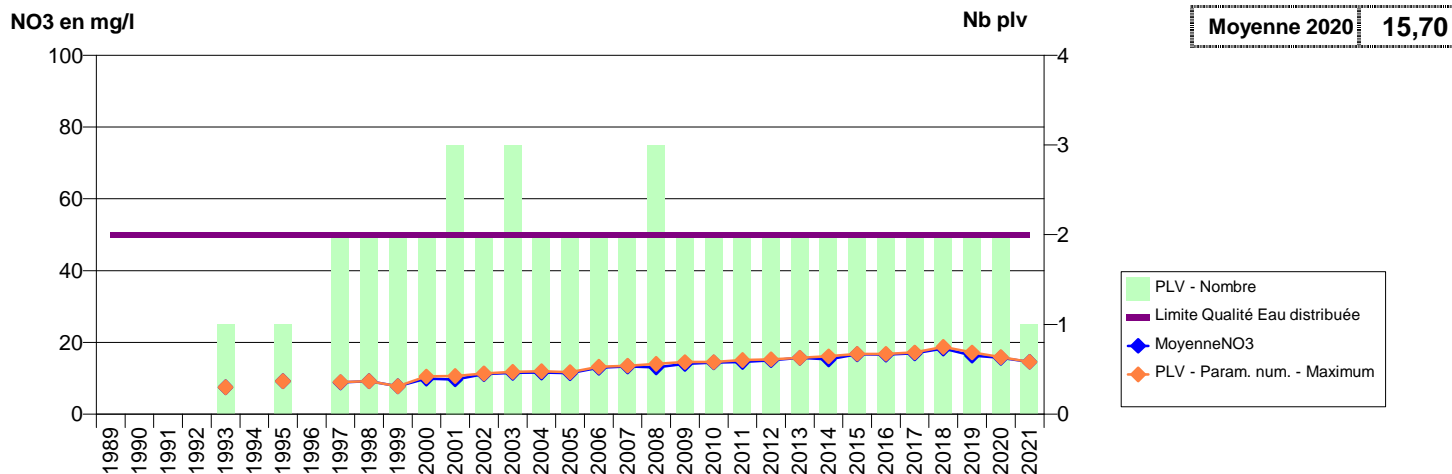

014 -GONNEVILLE-SUR-MER- 001639-01204X0045- PLATEAU D'HEULAND -MAISON BLANCHE

014 -GOUVIX- 000294-01465X0122- EAUX SUD CALVADOS -MINES DE GOUVIX

014 -GRANDCAMP-MAISY- 000003-00955X0050- NOB AFF -HOUX

014 -GRANGUES- 000129-01204X0019- CABOURG -MARTINE