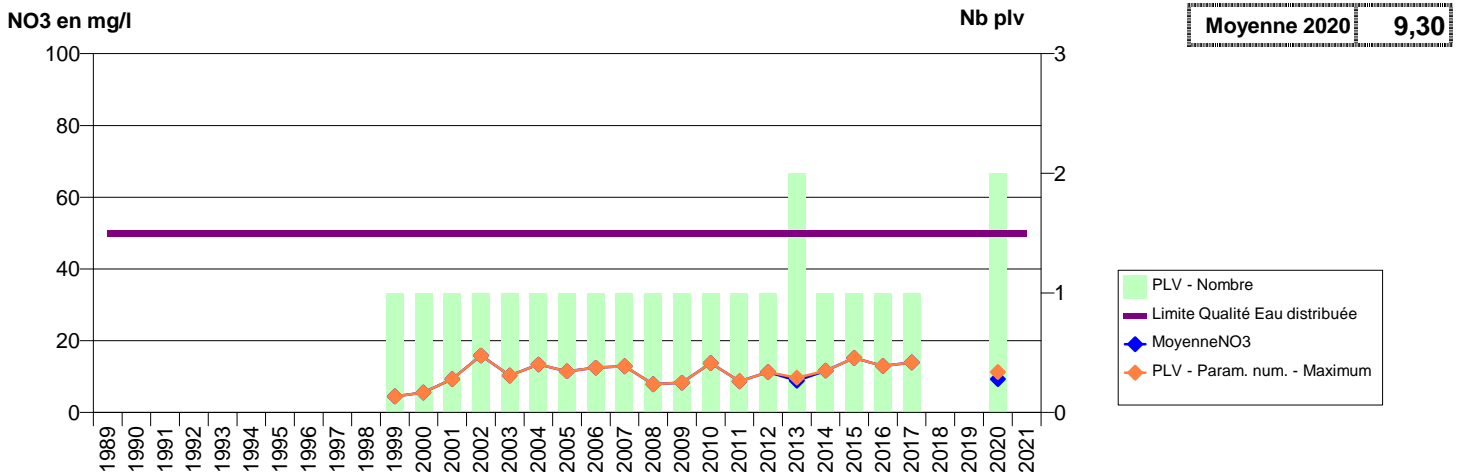

014 -PONTS SUR SEULLES- 002164-01193X0201- VIEUX COLOMBIER -VIEUX COLOMBIER