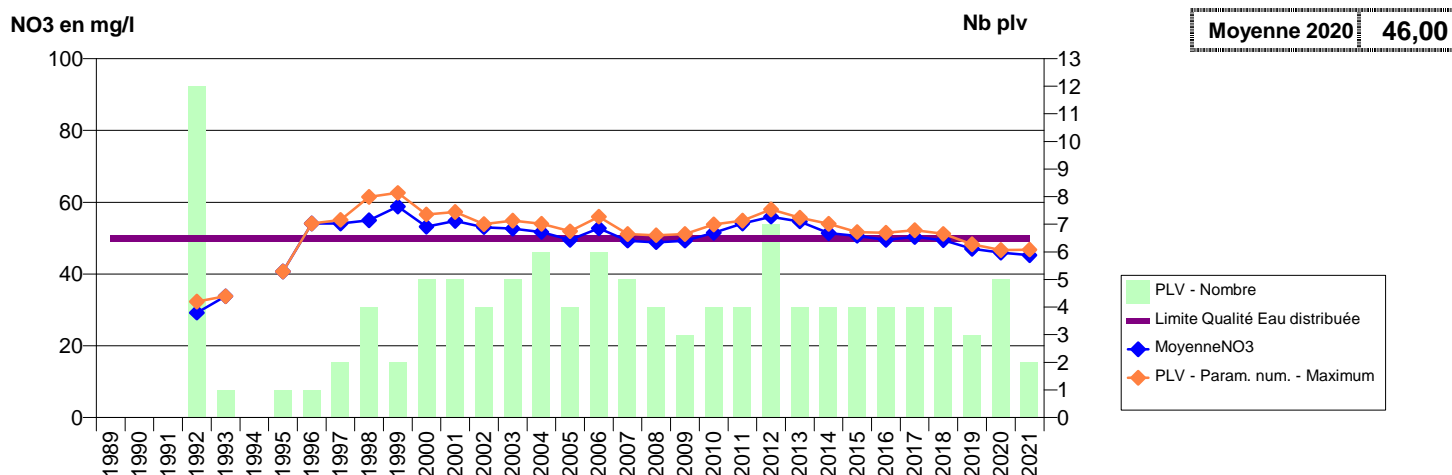

014 -ARGANCHY- 000047-01184X0051- TROIS CANTONS -RIBEL