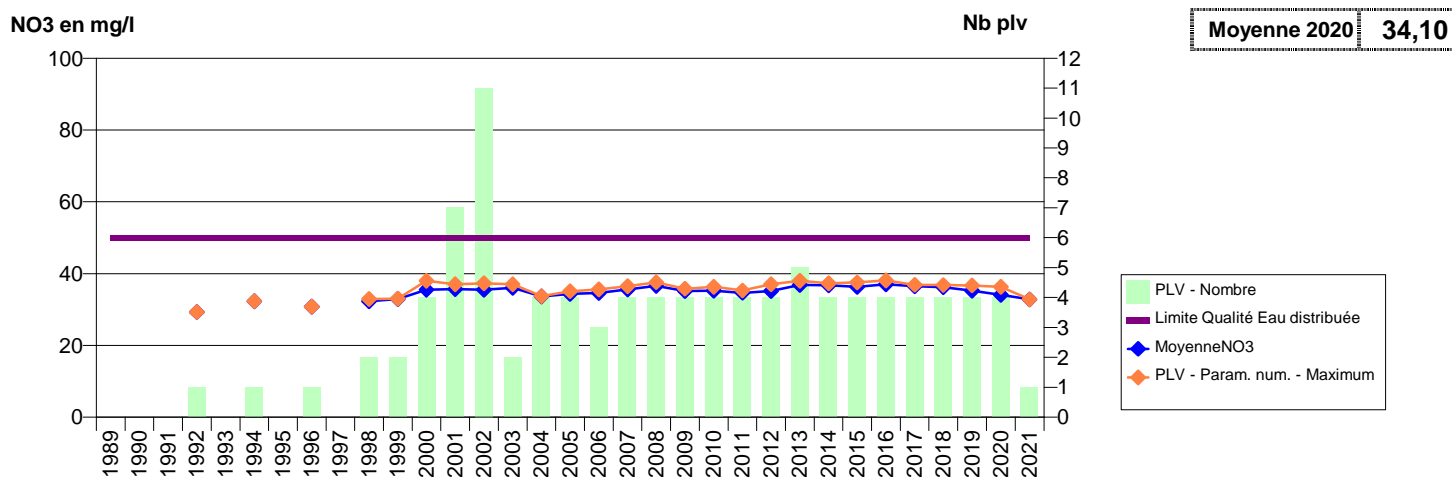

014 -SAON- 000042-01183X0011- MOLAY LITTRY -SAINT CLAIR