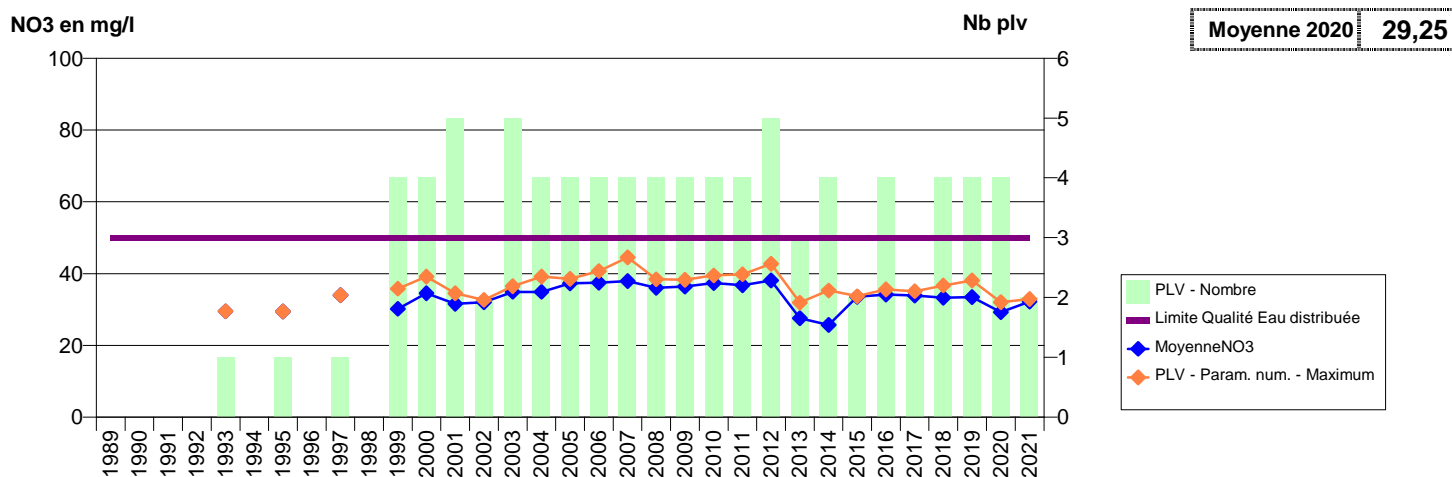

014 -BALLEROY-SUR-DROME- 000048-01187X0001- VAUBADON LE TRONQUAY -MORIN

014 -BANVILLE- 000063-01193X0003- VIEUX COLOMBIER -BANVILLE

014 -BARBEVILLE- 000045-01184X0027- BAYEUX INTERCOM -BARBEVILLE

014 -BAVENT- 000149-01206X0154- RIVE DROITE DE L'ORNE -RONCHEVILLE F6