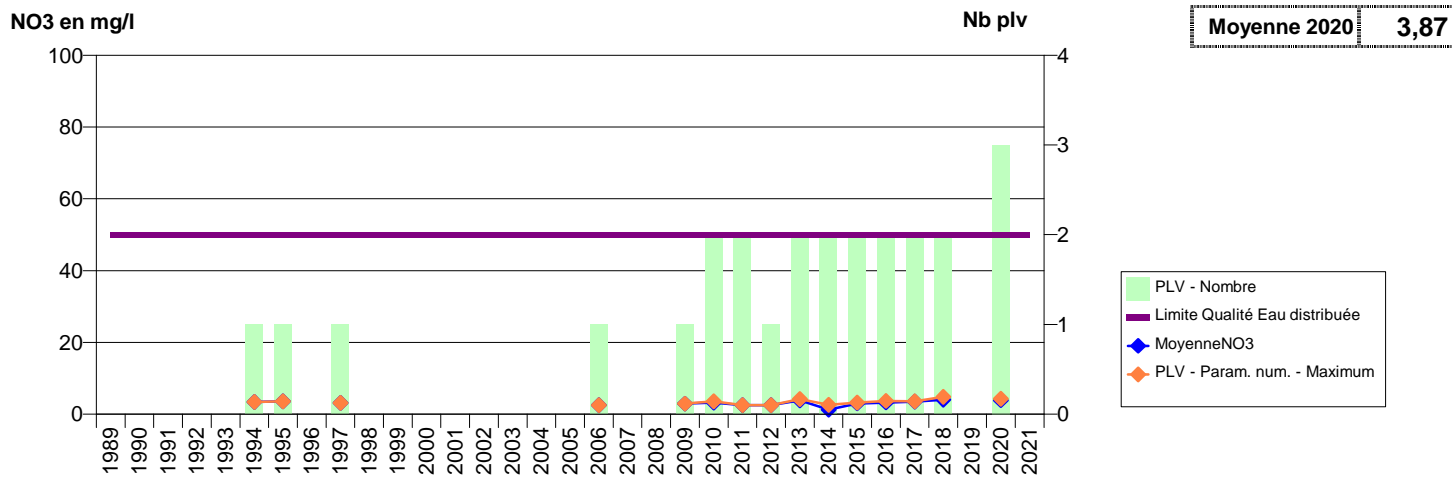

014 -MONTS D'AUNAY (LES)- 000268-01456X0010- VALLEE DE HAMARS -HAMEAU BRIFOU PLESSIS GRIMOULT