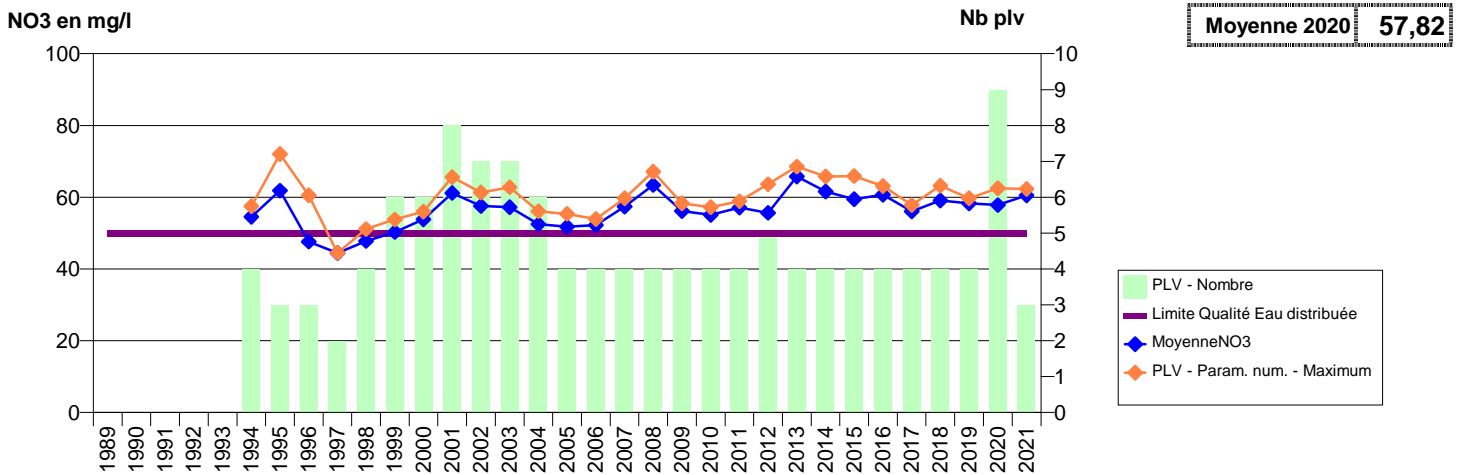

014 -MOULT-CHICHEBOVILLE- 000286-01463X0142- EAU DU BASSIN CAENNAIS-SAUR -INGOUVILLE F2B A MOULT