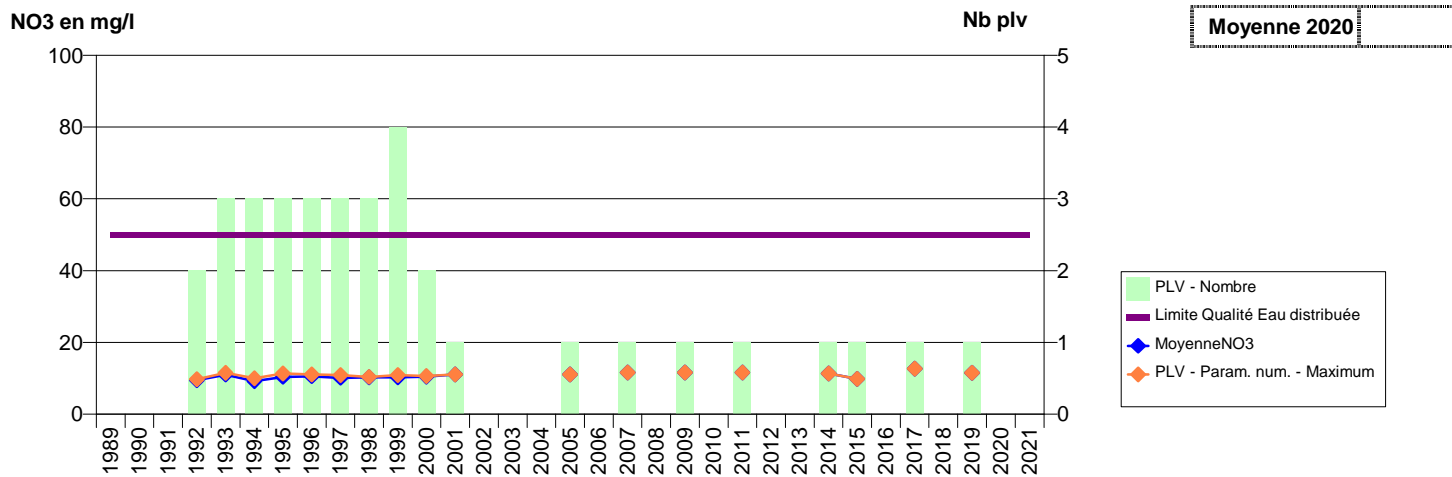

014 -SAINT-GERMAIN-DE-LIVET- 000322-01473X0107- EAUX SUD PAYS D AUGE- SAUR -BOULLAY