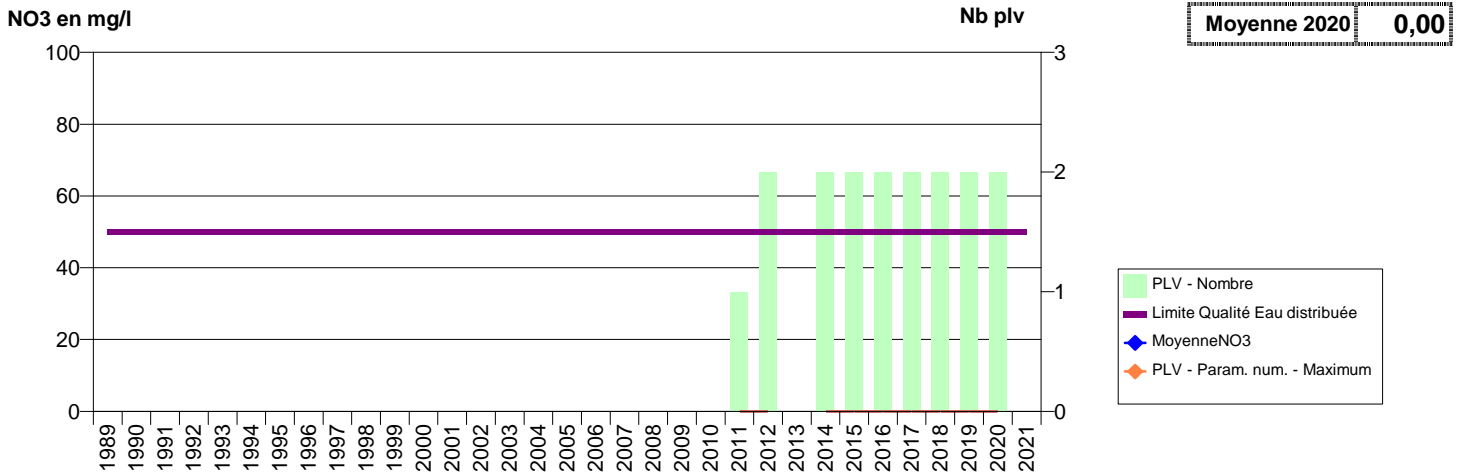

014 -SAINT-DESIR- 002872-01473X0117- PLATEAU OUEST DE LISIEUX -SAINT DESIR