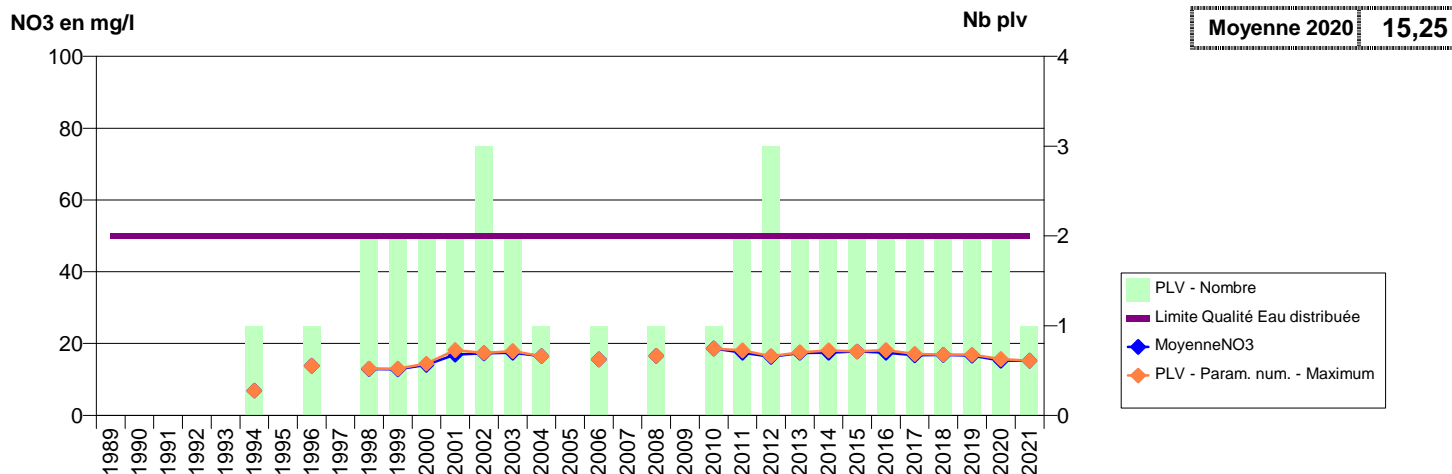

014 -JUAYE-MONDAYE- 000089-01195X0210- SEULLES TERRE ET MER -GALLETEY

014 -JUAYE-MONDAYE- 001283-01195X0214- SEULLES TERRE ET MER -VILLAGE DE JUAYE

014 -LANGRUNE-SUR-MER- 000077-BSS000HYFH- EAU DU BASSIN CAENNAIS-EDN -DELLE AU MONT F1