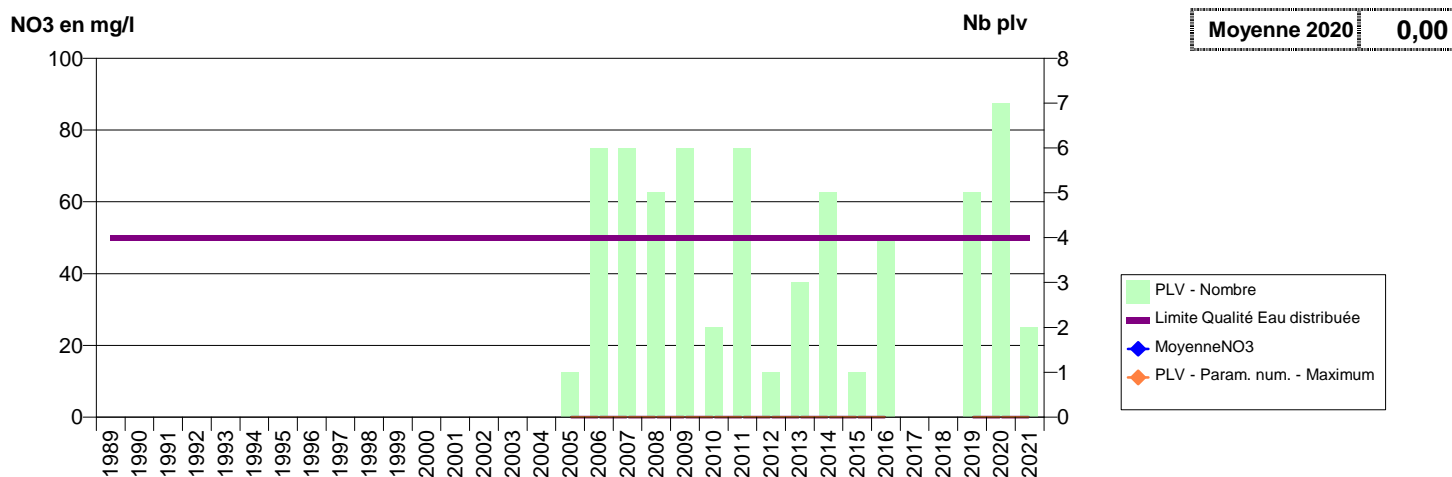

014 -FIERVILLE-LES-PARCS- 002675-01213X0253- NORD PAYS D'AUGE -FP3