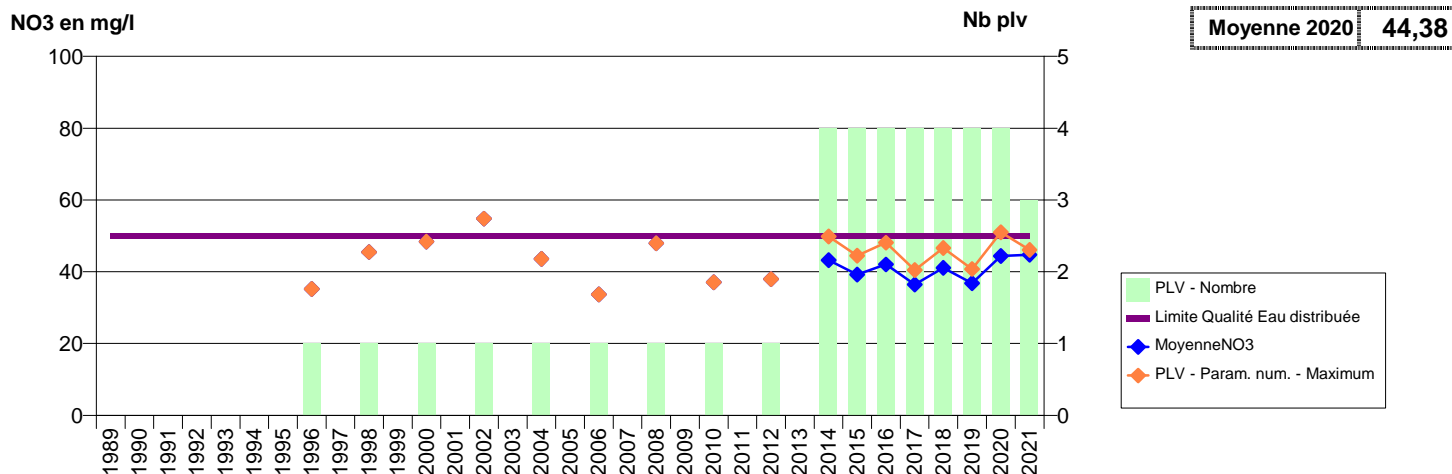

014 -MAISONS- 000044-01184X0007- MAISONS PORT EN BESSIN COMMES -AVENUE