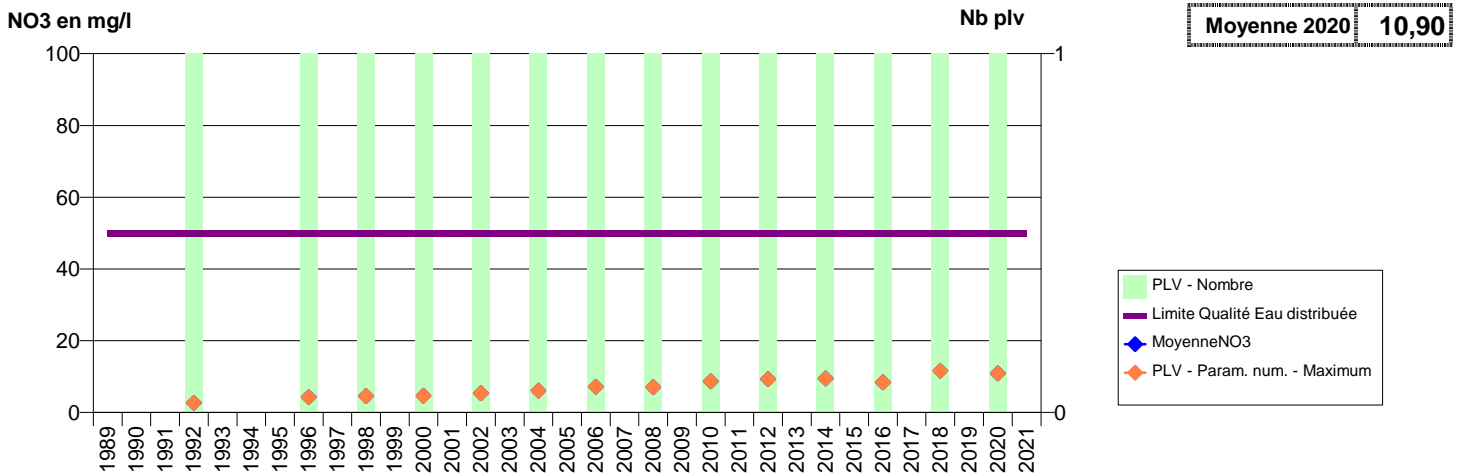

014 -SAINT-PIERRE-EN-AUGE- 000333-01476X0001- EAUX SUD CALVADOS -GRAVELLE