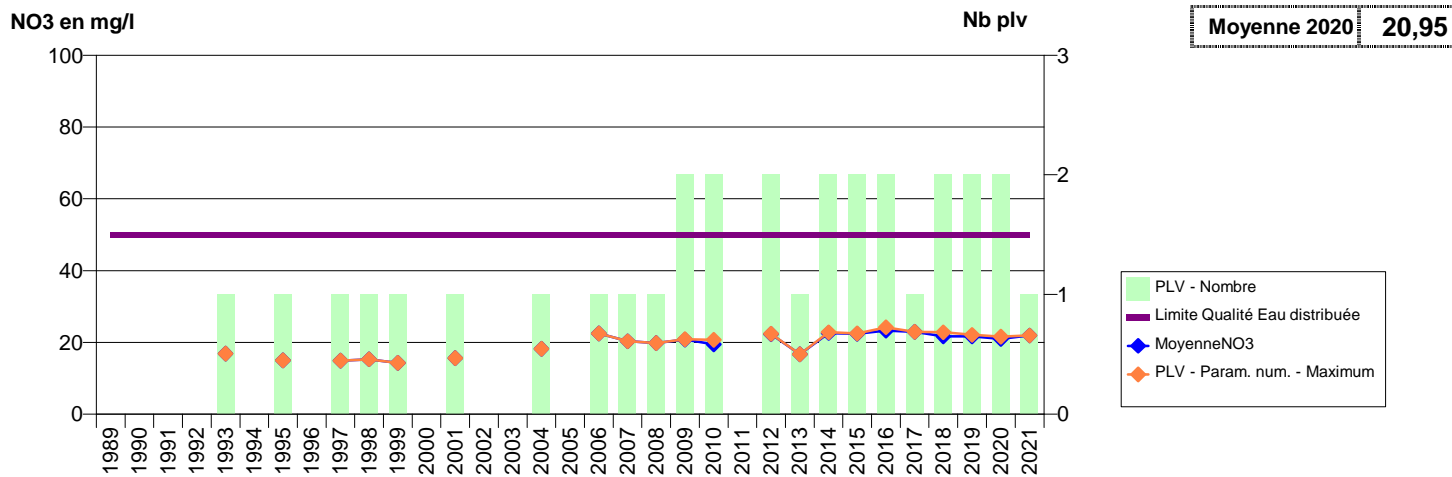

014 -BREUIL-EN-AUGE (LE)- 000232-01217X0109- SAINT PHILBERT DES CHAMPS -ECORCHEVILLE