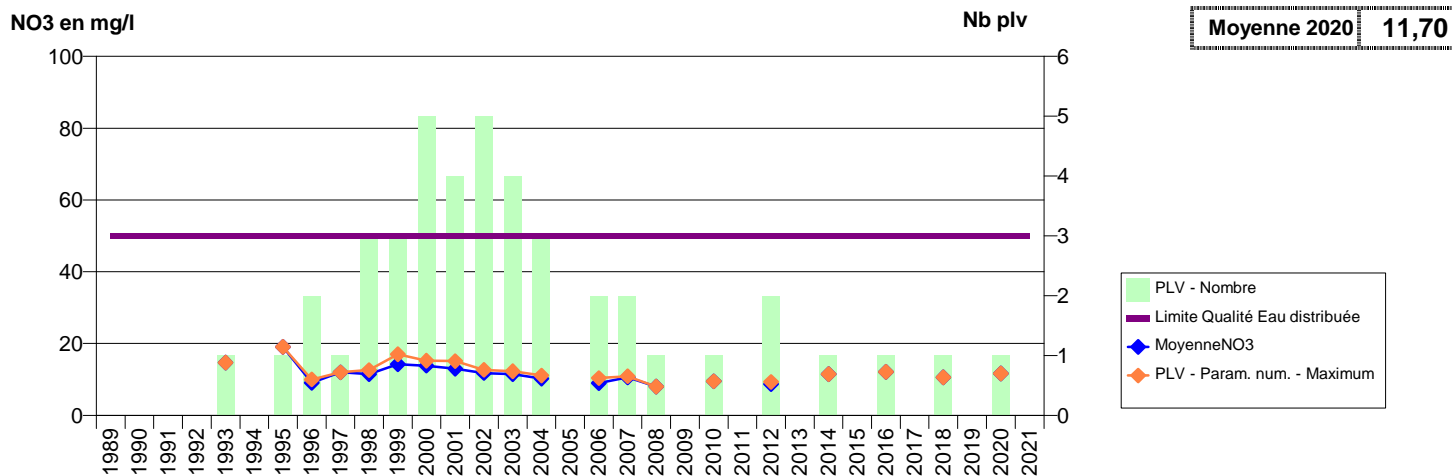

014 -MONTS D'AUNAY (LES)- 000270-01456X0022- AUNAY SUR ODON -BOUILLONS F2