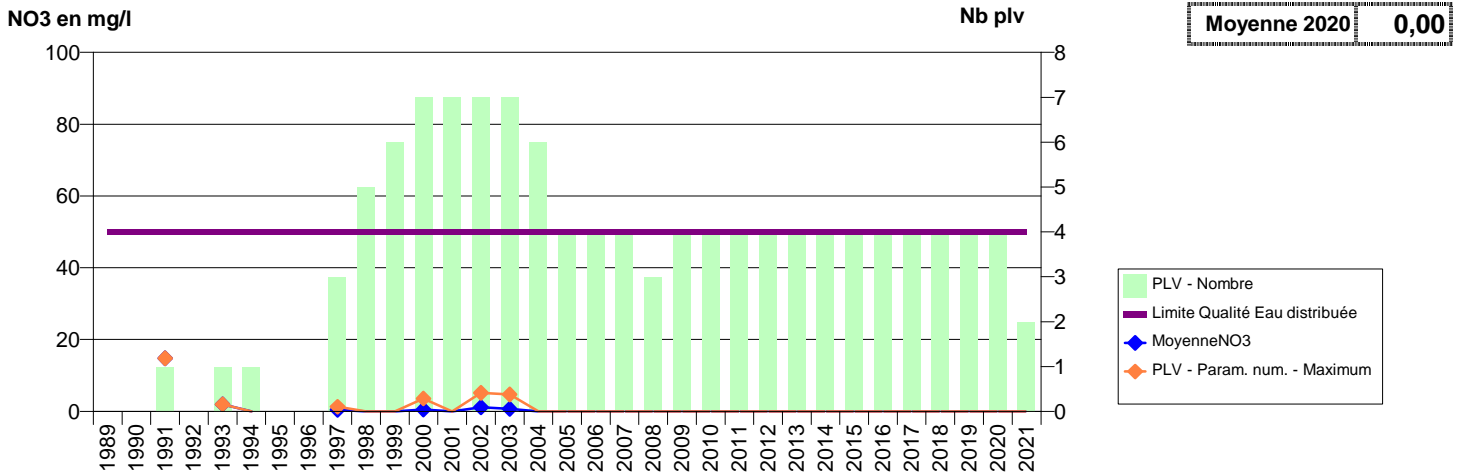

014 -MOULT-CHICHEBOVILLE- 000285-01463X0141- EAU DU BASSIN CAENNAIS-SAUR -PUNAY F3 A MOULT