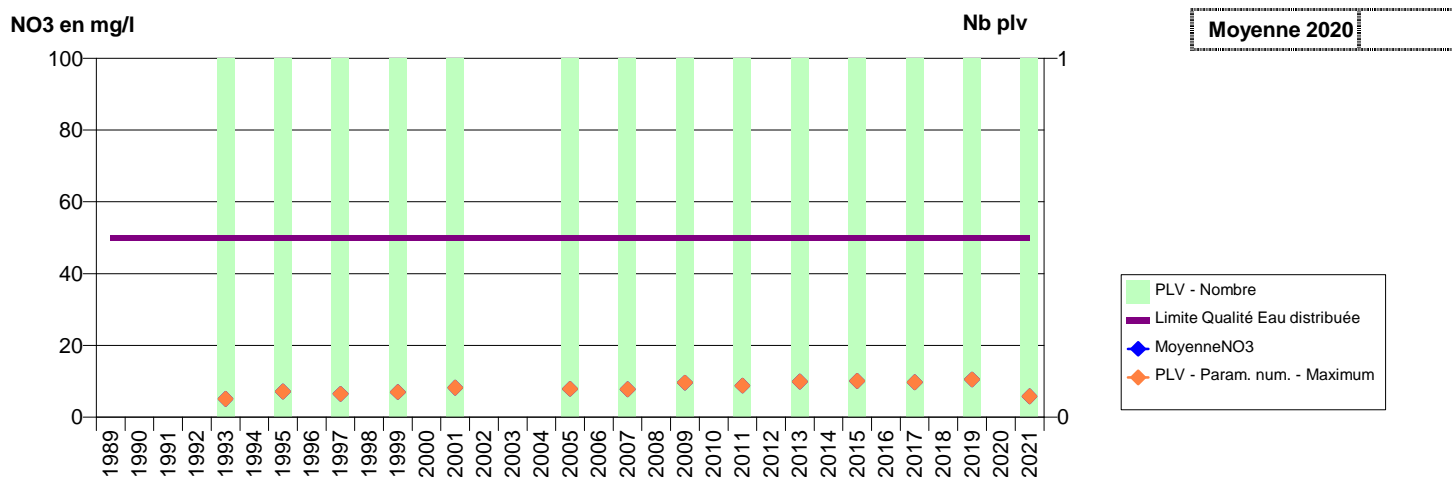

014 -LIVAROT-PAYS-D'AUGE- 001111-- EAUX SUD PAYS D AUGE- SAUR -BOUTRON