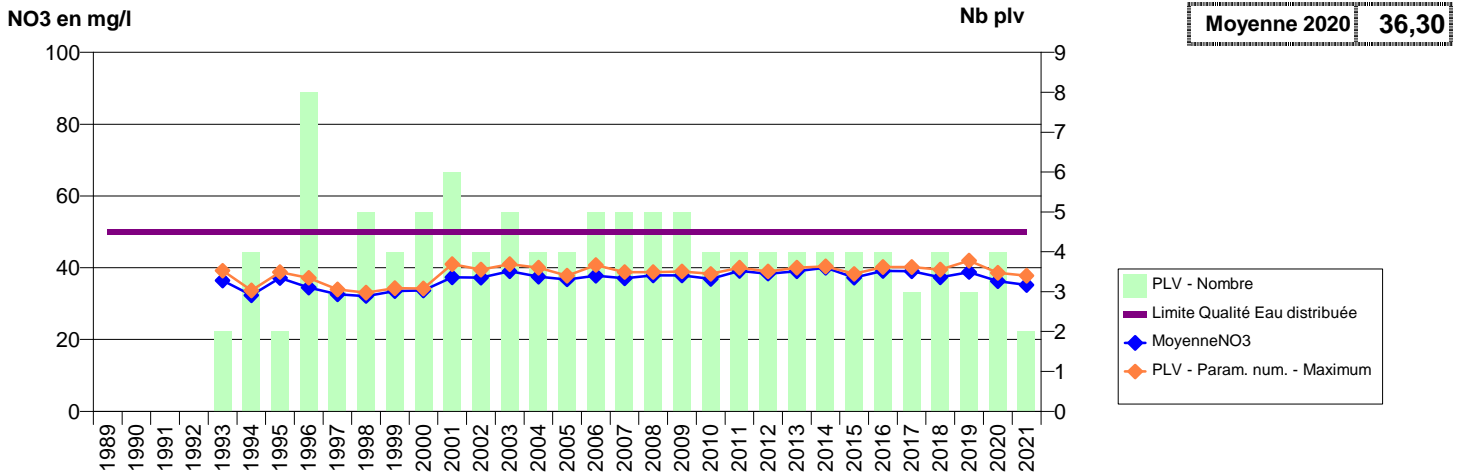

**014 -BEAUMONT-EN-AUGE- 000209-01212X0187- HAUTE DORETTE -DOSSIN S2**

**014 -BERNESQ- 000039-01182X0010- NOB REGIE -BERNESQ NORD**

014 -BERNESQ- 001412-01182X0046- NOB REGIE -BERNESQ SUD

014 -BIEVILLE-BEUVILLE- 000145-01205X0321- EAU DU BASSIN CAENNAIS-SAUR -CHEMIN DE BIEVILLE F8