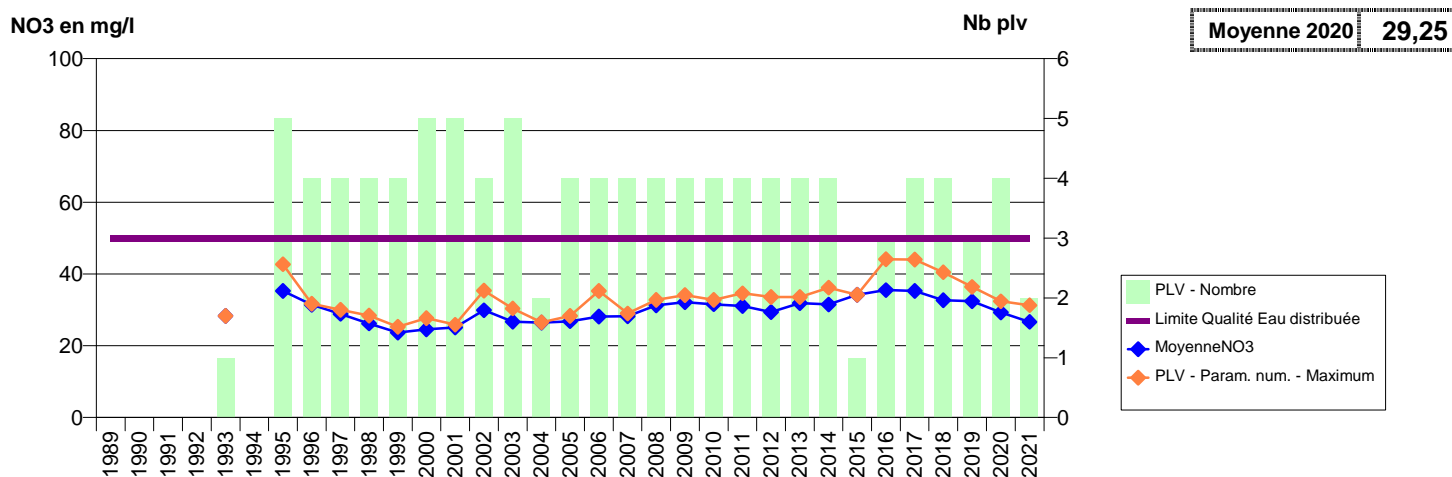

014 -BERNESQ- 000039-01182X0010- NOB REGIE -BERNESQ NORD