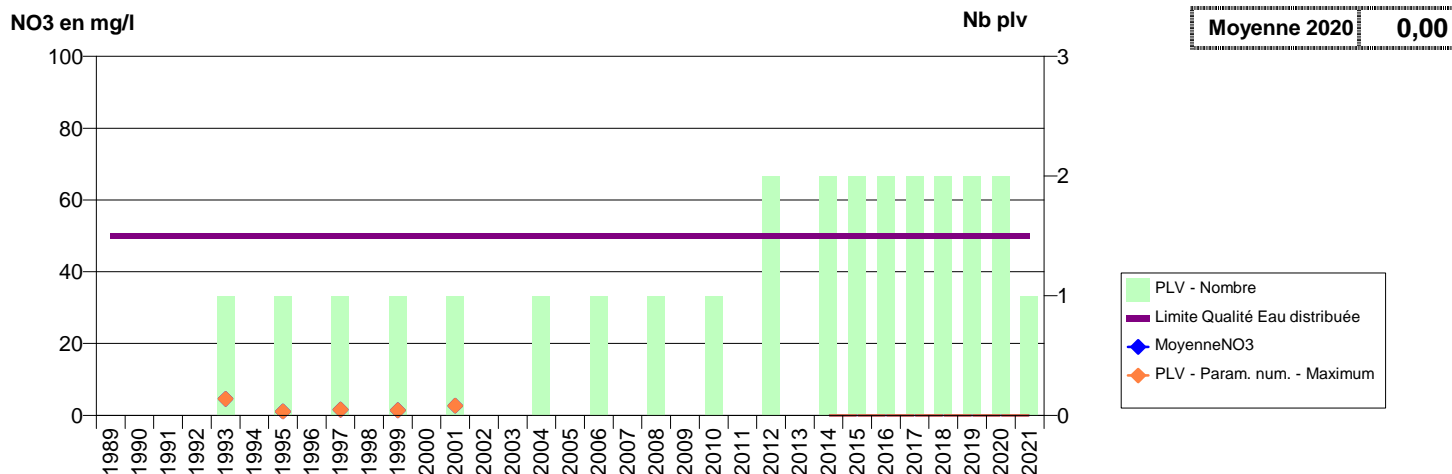

014 -TROARN- 000160-01207X0098- RIVE DROITE DE L'ORNE -RONCHEVILLE F9 A TROARN