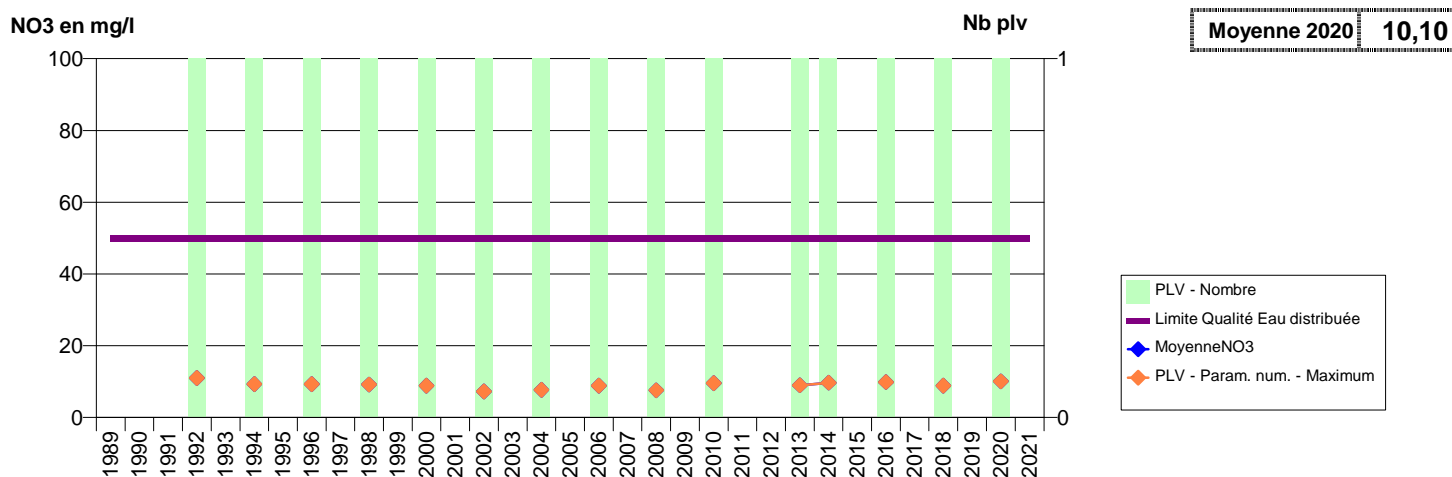

014 -LIVAROT-PAYS-D'AUGE- 000336-01476X0018- EAUX SUD PAYS D AUGE- SAUR -MESNIL OURY