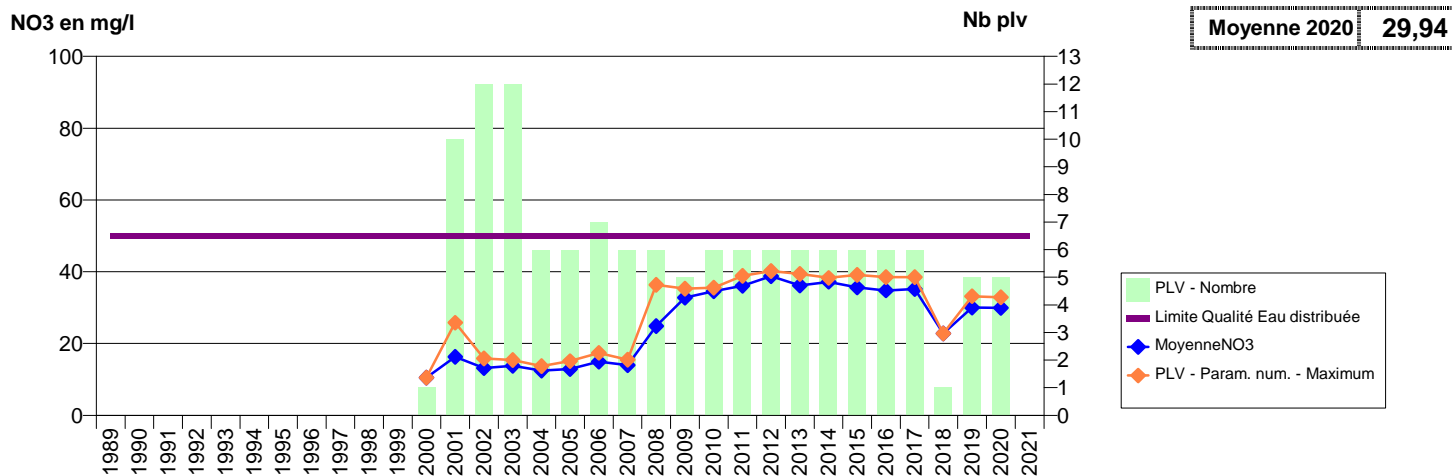

014 -LANGRUNE-SUR-MER- 002252-01194X0170- EAU DU BASSIN CAENNAIS-EDN -MARAIS F2 BIS